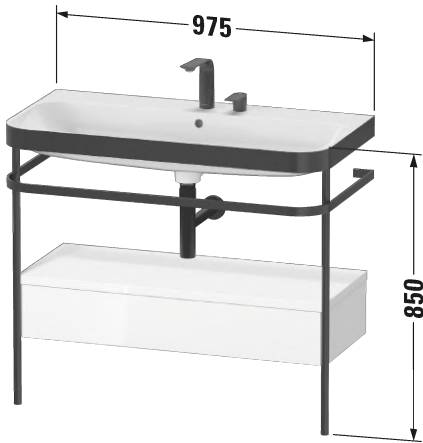

SARJA: HAPPY D.2 PLUS
MALLI: C-BONDED ALLASKALUSTESETTI

1. **TUOTETIEDOT:**
2. Design by sieger design
   - Setti sisältää altaan, konsolin ja alalaatikon. Allas integroitu konsoliin.
   - Koko L975mm x K850mm x S490mm
   - Seinäasennus
   - Allas saniteettiposliinia, 1 x hanareikä (tilauksesta myös ilman hanareikää)
   - Ylivuodolla
   - Sisältää keraamisen pohjaventtiilin
   - Konsolin väri matta musta
   - Alalaatikon väriä voi valita hintaryhmistä 2, 3 tai 4. HUOM! Alalaatikko vaatii seinäviemäriin käyttöä
   - CE-merkintä
   - Lisätiedot, kuten asennusohjeet, CAD-kuvat, ym. löydät **täältä**

Malli:

Setti, sis. allas, konsoli ja alalaatikko
Setti, sis. allas, konsoli ja alalaatikko
Setti, sis. allas, konsoli ja alalaatikko

Väri:

Hintaryhmä 2
Hintaryhmä 3
Hintaryhmä 4

Tuotekoodi:

HP4743.O.Mxx
HP4743.O.Mxx
HP4743.O.Mxx

Ovh.€, 25,5% alv:

4.633,00
4.891,00
5.550,00

Hintaryhmä 2:

- M22 White High Gloss Decor
- M75 Linen Decor

Hintaryhmä 3:

- M69 Brushed Walnut Real wood veneer
- M71 Mediterranean Oak Real wood veneer
- M80 Graphite Super Matt
- M83 Taupe Super Matt
- M84 White Super Matt

Hintaryhmä 4:

- M36 White Satin Matt Lacquer
- M39 Nordic White Satin Matt Lacquer
- M60 Taupe Satin Matt Lacquer
- M92 Stone Grey Satin Matt Lacquer
- M98 Night Blue Satin Matt Lacquer