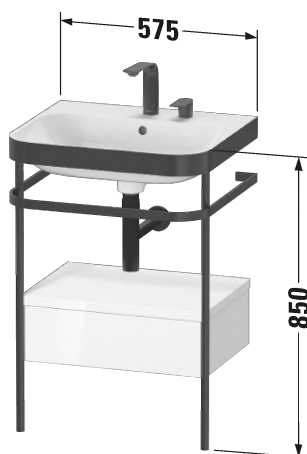

SARJA: HAPPY D.2 PLUS
MALLI: C-BONDED ALLASKALUSTESETTI

1. **TUOTETIEDOT:**
2. Design by sieger design
   - Setti sisältää altaan, konsolin ja alalaatikon. Allas integroitu konsoliin.
   - Koko L575mm x K850mm x S490mm
   - Seinäasennus
   - Allas saniteettiposliinia, 1 x hanareikä (tilauksesta myös ilman hanareikää)
   - Ylivuodolla
   - Sisältää keraamisen pohjaventtiilin
   - Konsolin väri matta musta
   - Alalaatikon väriä voi valita hintaryhmistä 2, 3 tai 4. HUOM! Alalaatikko vaatii seinäviemärin käyttöä
   - CE-merkintä
   - Lisätiedot, kuten asennusohjeet, CAD-kuvat, ym. löydät **täältä**

Malli:	Väri:	Tuotekoodi:	Ovh.€, 25,5% alv:
Setti, sis. allas, konsoli ja alalaatikko	Hintaryhmä 2	HP4740.O.Mxx	4.04300
Setti, sis. allas, konsoli ja alalaatikko	Hintaryhmä 3	HP4740.O.Mxx	4.247,00
Setti, sis. allas, konsoli ja alalaatikko	Hintaryhmä 4	HP4740.O.Mxx	4.713,00

Hintaryhmä 2:

- M22 White High Gloss Decor
- M75 Linen Decor

Hintaryhmä 3:

- M69 Brushed Walnut Real wood veneer
- M71 Mediterranean Oak Real wood veneer
- M80 Graphite Super Matt
- M83 Taupe Super Matt
- M84 White Super Matt

Hintaryhmä 4:

- M36 White Satin Matt Lacquer
- M39 Nordic White Satin Matt Lacquer
- M60 Taupe Satin Matt Lacquer
- M92 Stone Grey Satin Matt Lacquer
- M98 Night Blue Satin Matt Lacquer