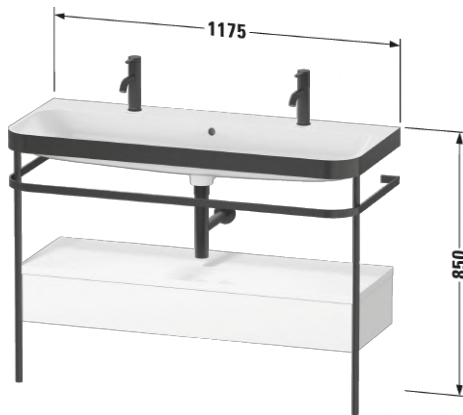

MALLI:

C-BONDED ALLASKALUSTESETTI

TUOTETIEDOT:

- Design by sieger design
- Setti sisältää altaan, konsolin ja alalaatikon. Allas integroitu konsoliin.
- Koko L1 1175mm x K850mm x S490mm
- Seinäasennus
- Allas saniteettiposliinia, 2 x hanareikä (tilauksesta myös ilman hanareikää)
- Ylivuodolla
- Sisältää keraamisen pohjaventtiilin
- Konsolin väri matta musta
- Alalaatikon väriä voi valita hintaryhmistä 2, 3 tai 4. HUOM! Alalaatikko vaatii seinäviemäriin käyttöä
- CE-merkintä
- Lisätiedot, kuten asennusohjeet, CAD-kuvat, ym. löydät **täältä**