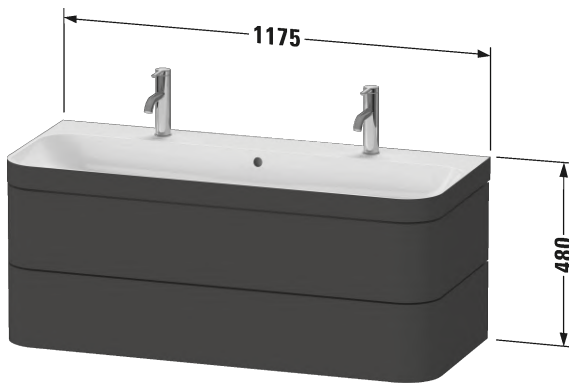

SARJA:

HAPPY D.2 PLUS

MALLI:

C-BONDED ALLASKALUSTESETTI

TUOTETIEDOT:

- Design by sieger design
- Setti sisältää altaan ja allaskaapin. Allas integroitu kalusteeseen.
- Koko L 1175mm x K 480mm x S 490mm
- Seinäasennus
- Allas saniteettiposliinia, 2 x hanareikä (tilauksesta myös ilman hanareikää)
- Ylivuodolla
- Sisältää keraamisen pohjaventtiilin ja tilaa säästävän vesilukon seinäviemärillä
- Allaskaappi 2 x pomppusalpalaatikko
- CE-merkintä
- Lisätiedot, kuten asennusohjeet, CAD-kuvat, ym. löydät **täältä**

Malli:

Setti, sis. allas ja allaskaappi
Setti, sis. allas ja allaskaappi
Setti, sis. allas ja allaskaappi

Väri:

Hintaryhmä 2
Hintaryhmä 3
Hintaryhmä 4

Tuotekoodi:

HP4640.O.Mxx
HP4640.O.Mxx
HP4640.O.Mxx

Ovh.€, 25,5% alv:

5.896,00
6.228,00
7.425,00

Hintaryhmä 2:

- M22 White High Gloss Decor
- M75 Linen Decor

Hintaryhmä 3:

- M69 Brushed Walnut Real wood veneer
- M71 Mediterranean Oak Real wood veneer
- M80 Graphite Super Matt
- M83 Taupe Super Matt
- M84 White Super Matt

Hintaryhmä 4:

- M36 White Satin Matt Lacquer
- M39 Nordic White Satin Matt Lacquer
- M60 Taupe Satin Matt Lacquer
- M92 Stone Grey Satin Matt Lacquer
- M98 Night Blue Satin Matt Lacquer