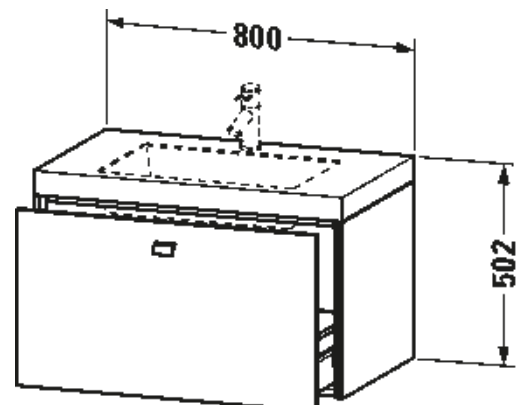

Hintaryhmä 2:

- M22 White High Gloss Decor
- M75 Linen Decor