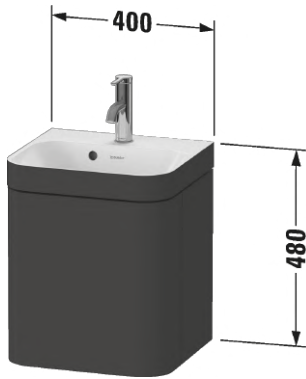

- TUOTETIEDOT:**
- Design by sieger design
  - Setti sisältää altaan ja allaskaapin. Allas integroitu kalusteeseen.
  - Koko L400mm x K480mm x S360mm
  - Seinäasennus
  - Allas saniteettiposliinia, 1 x hanareikä (tilauksesta myös ilman hanareikää)
  - Ylivuodolla
  - Sisältää keraamisen pohjaventtiilin ja tilaa säästävän vesilukon seinäviemärillä
  - Allaskaappi 1 x ovi (saranat **oikealla**)
  - CE-merkintä
  - Lisätiedot, kuten asennusohjeet, CAD-kuvat, ym. löydät **täältä**