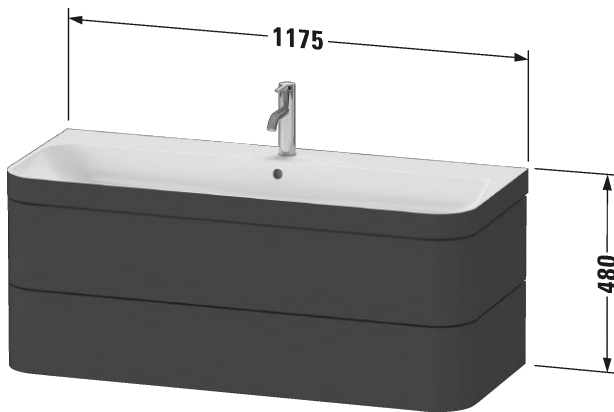

SARJA:

HAPPY D.2 PLUS

MALLI:

C-BONDED ALLASKALUSTESETTI

TUOTETIEDOT:

- Design by sieger design
- Setti sisältää altaan ja allaskaapin. Allas integroitu kalusteeseen.
- Koko L1 1175mm x K480mm x S490mm
- Seinäasennus
- Allas saniteettiposliinia, 1 x hanareikä (tilauksesta myös ilman hanareikää)
- Ylivuodolla
- Sisältää keraamisen pohjaventtiilin ja tilaa säästävän vesilukon seinäviemärillä
- Allaskaappi 2 x pomppusalpaatikko
- CE-merkintä
- Lisätiedot, kuten asennusohjeet, CAD-kuvat, ym. löydät **täältä**

Malli:

Setti, sis. allas ja allaskaappi
Setti, sis. allas ja allaskaappi
Setti, sis. allas ja allaskaappi

Väri:

Hintaryhmä 2
Hintaryhmä 3
Hintaryhmä 4

Tuotekoodi:

HP4639.O.Mxx
HP4639.O.Mxx
HP4639.O.Mxx

Ovh.€, 25,5% alv:

5.896,00
6.228,00
7.425,00

Hintaryhmä 2:

- M22 White High Gloss Decor
- M75 Linen Decor

Hintaryhmä 3:

- M69 Brushed Walnut Real wood veneer
- M71 Mediterranean Oak Real wood veneer
- M80 Graphite Super Matt
- M83 Taupe Super Matt
- M84 White Super Matt

Hintaryhmä 4:

- M36 White Satin Matt Lacquer
- M39 Nordic White Satin Matt Lacquer
- M60 Taupe Satin Matt Lacquer
- M92 Stone Grey Satin Matt Lacquer
- M98 Night Blue Satin Matt Lacquer