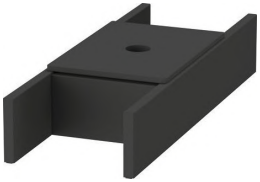

Lisävarusteena sisälaatikko/tilanjakaaja: