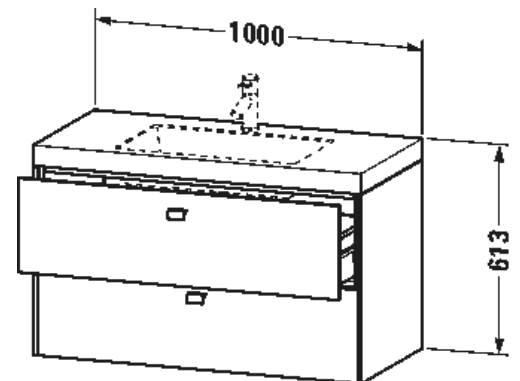

## Hintaryhmä 2:

	M22 White High Gloss Decor
	M75 Linen Decor

SARJA:

BRIOSO

MALLI:

C-BONDED ALLASKALUSTESETTI

TUOTETIEDOT:

- Design by Christian Werner
- Setti sisältää altaan ja allaskaapin. Allas integroitu kalusteeseen.
- Koko L1200mm x K613mm x S480mm
- Seinäasennus
- Allas saniteettiposliinia, 1 x hanareikä (tilauksesta myös ilman hanareikää)
- Ilman ylivuotoa
- Sisältää keraamisen pohjaventtiilin ja tilaa säästävän vesilukon seinäviemärillä
- Allaskaappi 2 x vetolaatikolla
- Vedin kromi. Vedin saatavissa myös kalusteväreissä 07, 18, 22, 43, 49 ja 91.
- CE-merkintä
- Lisätiedot, kuten asennusohjeet, CAD-kuvat, ym. löydät **täältä**