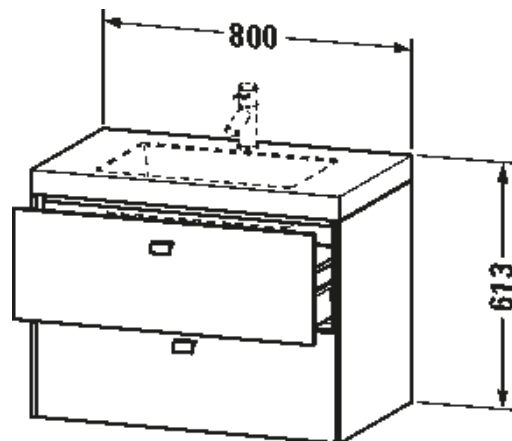

Hintaryhmä 2:

	M22 White High Gloss Decor
	M75 Linen Decor