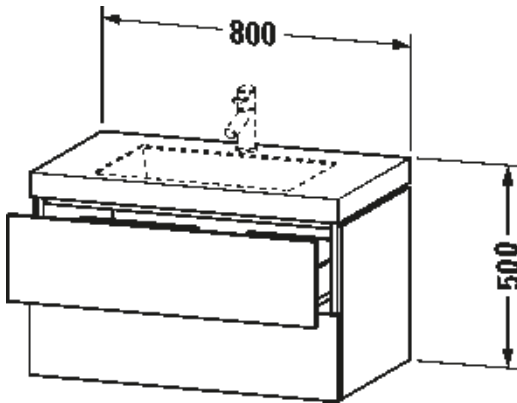

## TUOTETIEDOT:

- Design by Christian Werner
- Setti sisältää altaan ja allaskaapin. Allas integroitu kalusteeseen.
- Koko L800mm x K500mm x S480mm
- Seinäasennus
- Allas saniteettiposliinia, 1 x hanareikä (tilauksesta myös ilman hanareikää)
- Ilman ylivuotoa
- Sisältää keraamisen pohjaventtiilin ja tilaa säästävän vesilukon seinäviemärillä
- Allaskaapissa 2 x pomppusalpalaatikko
- CE-merkintä
- Lisätiedot, kuten asennusohjeet, CAD-kuvat, ym. löydät **täältä**