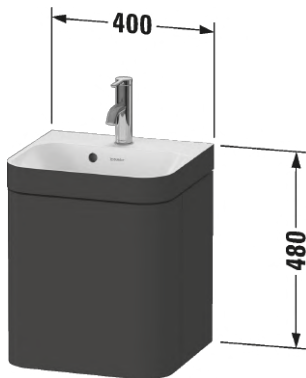

Hintaryhmä 2:

-  M22 White High Gloss Decor
-  M75 Linen Decor

SARJA: HAPPY D.2 PLUS  
MALLI: C-BONDED ALLASKALUSTESETTI

- TUOTETIEDOT:**
- Design by sieger design
  - Setti sisältää altaan ja allaskaapin. Allas integroitu kalusteeseen.
  - Koko L400mm x K480mm x S360mm
  - Seinäasennus
  - Allas saniteettiposliinia, 1 x hanareikä (tilauksesta myös ilman hanareikää)
  - Ylivuodolla
  - Sisältää keraamisen pohjaventtiilin ja tilaa säästävän vesilukon seinäviemärillä
  - Allaskaappi 1 x ovi (saranat **vasemmalla**)
  - CE-merkintä
  - Lisätiedot, kuten asennusohjeet, CAD-kuvat, ym. löydät **täältä**