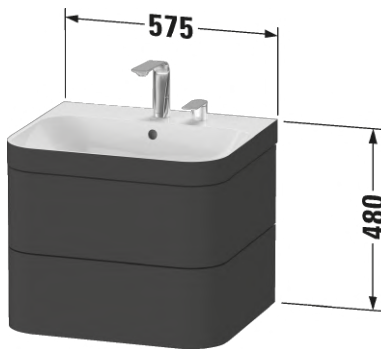

## LISÄTIEDOT:

- Design by sieger design
- Setti sisältää altaan ja allaskaapin. Allas integroitu kalusteeseen.
- Koko L575mm x K480mm x S490mm
- Seinäasennus
- Allas saniteettiposliinia, 1 x hanareikä (tilauksesta myös ilman hanareikää)
- Ylivuodolla
- Sisältää keraamisen pohjaventtiilin ja tilaa säästävän vesilukon seinäviemärillä
- Allaskaappi 2 x pomppusalpalaatikko
- CE-merkintä
- Lisätiedot, kuten asennusohjeet, CAD-kuvat, ym. löydät **täältä**