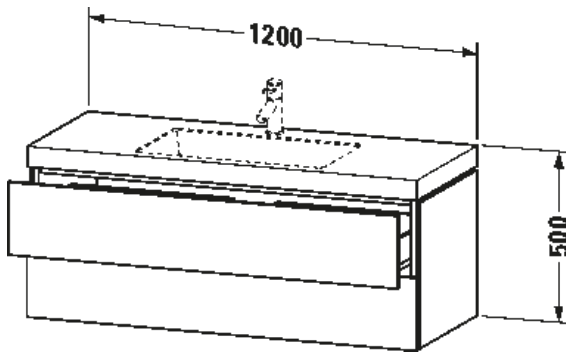

## TUOTETIEDOT:

- Design by Christian Werner
- Setti sisältää altaan ja allaskaapin. Allas integroitu kalusteeseen.
- Koko L1200mm x K500mm x S480mm
- Seinäasennus
- Allas saniteettiposliinia, 1 x hanareikä (tilauksesta myös ilman hanareikää)
- Ilman ylivuotoa
- Sisältää keraamisen pohjaventtiilin ja tilaa säästävän vesilukon seinäviemärillä
- Allaskaapissa 2 x pomppusalpalaatikko
- CE-merkintä
- Lisätiedot, kuten asennusohjeet, CAD-kuvat, ym. löydät **täältä**