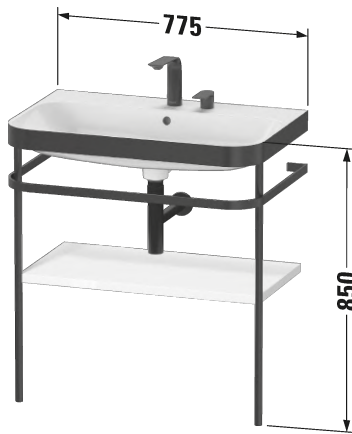

- TUOTETIEDOT:**
- Design by sieger design
  - Setti sisältää altaan, konsolin ja hyllyn. Allas integroitu konsoliin.
  - Koko L775mm x K850mm x S490mm
  - Seinäasennus
  - Allas saniteettiposliinia, 1 x hanareikä (tilauksesta myös ilman hanareikää)
  - Ylivuodolla
  - Sisältää keraamisen pohjaventtiilin
  - Konsolin väri matta musta
  - Hyllyn väriä voi valita hintaryhmistä 2, 3 tai 4. HUOM! Hylly vaatii seinäviemäriin käyttöä
  - CE-merkintä
  - Lisätiedot, kuten asennusohjeet, CAD-kuvat, ym. löydät **täältä**