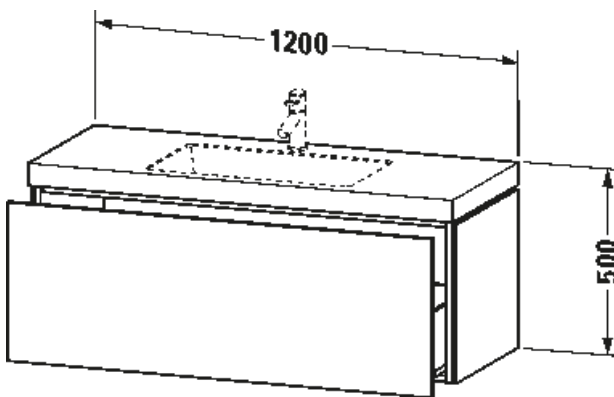

## TUOTETIEDOT:

- Design by Christian Werner
- Setti sisältää altaan ja allaskaapin. Allas integroitu kalusteeseen.
- Koko L1200mm x K500mm x S480mm
- Seinäasennus
- Allas saniteettiposliinia, 1 x hanareikä (tilauksesta myös ilman hanareikää)
- Ilman ylivuotoa
- Sisältää keraamisen pohjaventtiilin ja tilaa säästävän vesilukon seinäviemärillä
- Allaskaapissa 1 x pomppusalpalaatikko
- CE-merkintä
- Lisätiedot, kuten asennusohjeet, CAD-kuvat, ym. löydät **täältä**