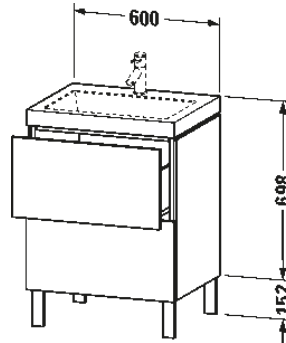

## TUOTETIEDOT:

- Design by Christian Werner
- Setti sisältää altaan ja allaskaapin. Allas integroitu kalusteeseen.
- Koko L600mm x K698mm x S480mm
- Lattia-asennus
- Allas saniteettiposliinia, 1 x hanareikä (tilauksesta myös ilman hanareikää)
- Ilman ylivuotoa
- Sisältää keraamisen pohjaventtiilin ja tilaa säästävän vesilukon seinäviemärillä
- Allaskaapissa 2 x pomppusalpalaatikko
- CE-merkintä
- Lisätiedot, kuten asennusohjeet, CAD-kuvat, ym. löydät **täältä**