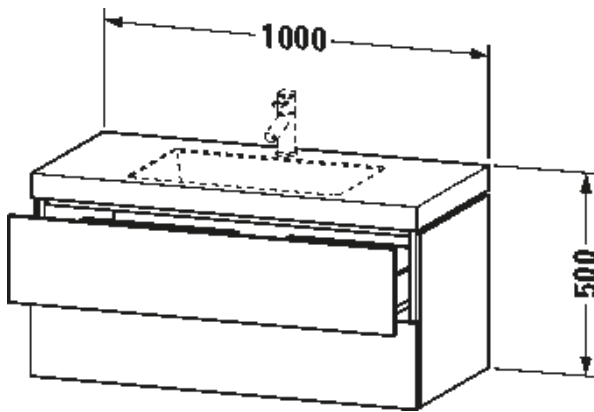

## TUOTETIEDOT:

- Design by Christian Werner
- Setti sisältää altaan ja allaskaapin. Allas integroitu kalusteeseen.
- Koko L1000mm x K500mm x S480mm
- Seinäasennus
- Allas saniteettiposliinia, 1 x hanareikä (tilauksesta myös ilman hanareikää)
- Ilman ylivuotoa
- Sisältää keraamisen pohjaventtiilin ja tilaa säästävän vesilukon seinäviemärillä
- Allaskaapissa 2 x pomppusalpalaatikko
- CE-merkintä
- Lisätiedot, kuten asennusohjeet, CAD-kuvat, ym. löydät **täältä**