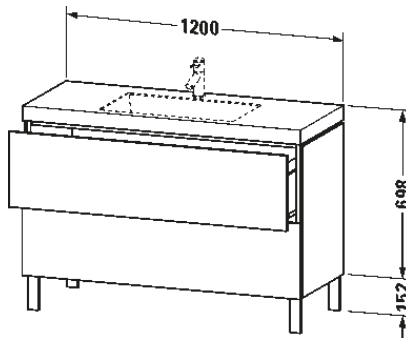

## TUOTETIEDOT:

- Design by Christian Werner
- Setti sisältää altaan ja allaskaapin. Allas integroitu kalusteeseen.
- Koko L1200mm x K698mm x S480mm
- Lattia-asennus
- Allas saniteettiposliinia, 1 x hanareikä (tilauksesta myös ilman hanareikää)
- Ilman ylivuotoa
- Sisältää keraamisen pohjaventtiilin ja tilaa säästävän vesilukon seinäviemärillä
- Allaskaapissa 2 x pomppusalpalaatikko
- CE-merkintä
- Lisätiedot, kuten asennusohjeet, CAD-kuvat, ym. löydät **täältä**