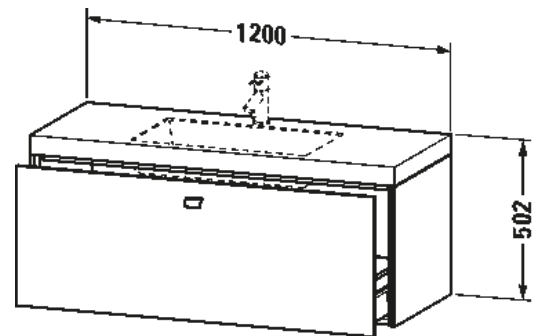

Hintaryhmä 2:

	M22 White High Gloss Decor
	M75 Linen Decor