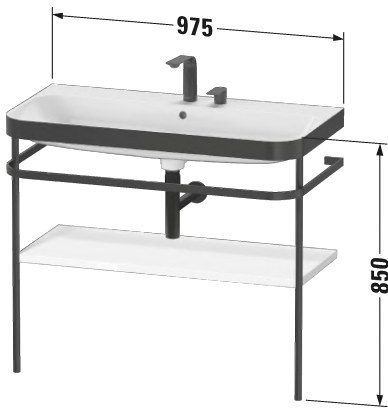

- TUOTETIEDOT:**
- Design by sieger design
  - Setti sisältää altaan, konsolin ja hyllyn. Allas integroitu konsoliin.
  - Koko L975mm x K850mm x S490mm
  - Seinäasennus
  - Allas saniteettiposliinia, 1 x hanareikä (tilauksesta myös ilman hanareikää)
  - Ylivuodolla
  - Sisältää keraamisen pohjaventtiilin
  - Konsolin väri matta musta
  - Hyllyn väriä voi valita hintaryhmistä 2, 3 tai 4. HUOM! Hylly vaatii seinäviemäriin käyttöä
  - CE-merkintä
  - Lisätiedot, kuten asennusohjeet, CAD-kuvat, ym. löydät **täältä**