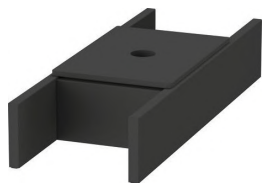

#### Hintaryhmä 2:

	M22 White High Gloss Decor
	M75 Linen Decor

SARJA: BRIOSO  
MALLI: C-BONDED ALLASKALUSTESETTI

Lisävarusteena sisälaatikko/tilanjakaaja:

L115 x K65 x S320mm

- TUOTETIEDOT:**
- Design by Christian Werner
  - Setti sisältää altaan ja allaskaapin. Allas integroitu kalusteeseen.
  - Koko L800mm x K613mm x S480mm
  - Seinäasennus
  - Allas saniteettiposliinia, 1 x hanareikä (tilauksesta myös ilman hanareikää)
  - Ilman ylivuotoa
  - Sisältää keraamisen pohjaventtiilin ja tilaa säästävän vesilukon seinäviemärillä
  - Allaskaappi 2 x vetolaatikolla
  - Vedin kromi. Vedin saatavissa myös kalusteväreissä 07, 18, 22, 43, 49 ja 91.
  - CE-merkintä
  - Lisätiedot, kuten asennusohjeet, CAD-kuvat, ym. löydät **täältä**