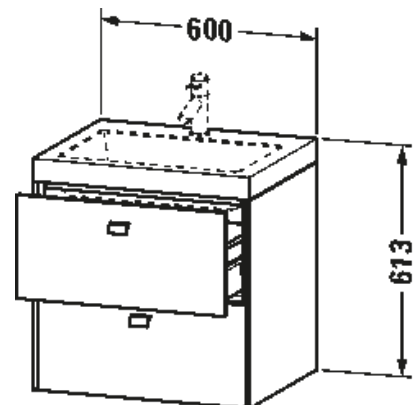

Hintaryhmä 2:

	M22 White High Gloss Decor
	M75 Linen Decor