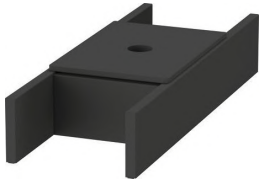

## Hintaryhmä 2:

	M22 White High Gloss Decor
	M75 Linen Decor

SARJA: BRIOSO  
MALLI: C-BONDED ALLASKALUSTESETTI

Lisävarusteena sisälaatikko/tilanjakaaja:

L115 x K65 x S320mm

- TUOTETIEDOT:**
- Design by Christian Werner
  - Setti sisältää altaan ja allaskaapin. Allas integroitu kalusteeseen.
  - Koko L600mm x K613mm x S480mm
  - Seinäasennus
  - Allas saniteettiposliinia, 1 x hanareikä (tilauksesta myös ilman hanareikää)
  - Ilman ylivuotoa
  - Sisältää keraamisen pohjaventtiilin ja tilaa säästävän vesilukon seinäviemärillä
  - Allaskaappi 2 x vetolaatikolla
  - Vedin kromi. Vedin saatavissa myös kalusteväreissä 07, 18, 22, 43, 49 ja 91.
  - CE-merkintä
  - Lisätiedot, kuten asennusohjeet, CAD-kuvat, ym. löydät **täältä**