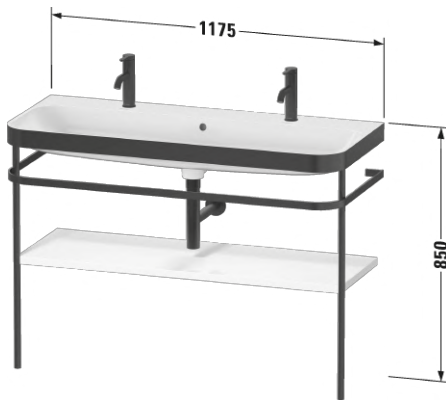

## TUOTETIEDOT:

- Design by sieger design
- Setti sisältää altaan, konsolin ja hyllyn. Allas integroitu konsoliin.
- Koko L1 1175mm x K850mm x S490mm
- Seinäasennus
- Allas saniteettiposliinia, 2 x hanareikä (tilauksesta myös ilman hanareikää)
- Ylivuodolla
- Sisältää keraamisen pohjaventtiilin
- Konsolin väri matta musta
- Hyllyn väriä voi valita hintaryhmistä 2, 3 tai 4. HUOM! Hylly vaatii seinäviemäriin käyttöä
- CE-merkintä
- Lisätiedot, kuten asennusohjeet, CAD-kuvat, ym. löydät **täältä**