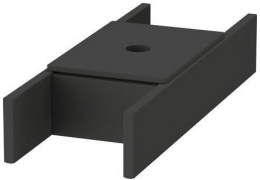

Lisävarusteena sisälaatikko/tilanjakaaja: