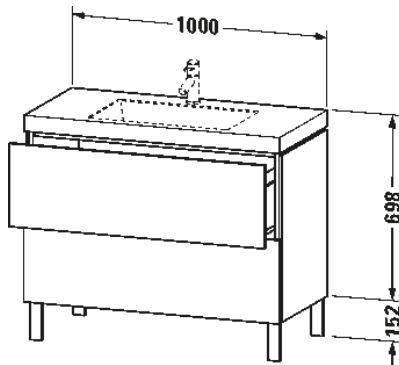

## TUOTETIEDOT:

- Design by Christian Werner
- Setti sisältää altaan ja allaskaapin. Allas integroitu kalusteeseen.
- Koko L1000mm x K698mm x S480mm
- Lattia-asennus
- Allas saniteettiposliinia, 1 x hanareikä (tilauksesta myös ilman hanareikää)
- Ilman ylivuotoa
- Sisältää keraamisen pohjaventtiilin ja tilaa säästävän vesilukon seinäviemärillä
- Allaskaapissa 2 x pomppusalpalaatikko
- CE-merkintä
- Lisätiedot, kuten asennusohjeet, CAD-kuvat, ym. löydät **täältä**