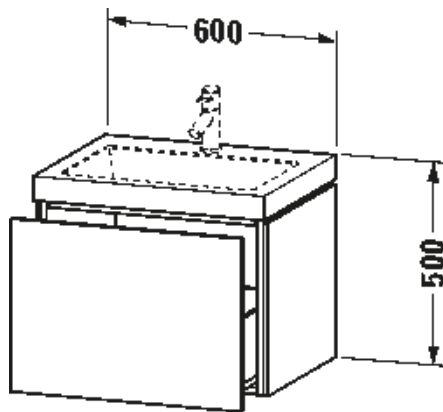

- TUOTETIEDOT:**
- Design by Christian Werner
  - Setti sisältää altaan ja allaskaapin. Allas integroitu kalusteeseen.
  - Koko L600mm x K500mm x S480mm
  - Seinäasennus
  - Allas saniteettiposliinia, 1 x hanareikä (tilauksesta myös ilman hanareikää)
  - Ilman ylivuotoa
  - Sisältää keraamisen pohjaventtiilin ja tilaa säästävän vesilukon seinäviemärillä
  - Allaskaapissa 1 x pomppusalpalaatikko
  - CE-merkintä
  - Lisätiedot, kuten asennusohjeet, CAD-kuvat, ym. löydät **täältä**