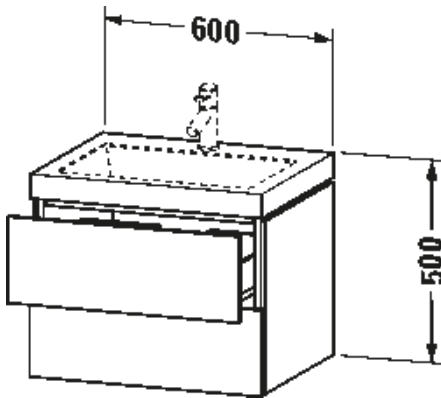

## TUOTETIEDOT:

- Design by Christian Werner
- Setti sisältää altaan ja allaskaapin. Allas integroitu kalusteeseen.
- Koko L600mm x K500mm x S480mm
- Seinäasennus
- Allas saniteettiposliinia, 1 x hanareikä (tilauksesta myös ilman hanareikää)
- Ilman ylivuotoa
- Sisältää keraamisen pohjaventtiilin ja tilaa säästävän vesilukon seinäviemärillä
- Allaskaapissa 2 x pomppusalpalaatikko
- CE-merkintä
- Lisätiedot, kuten asennusohjeet, CAD-kuvat, ym. löydät **täältä**