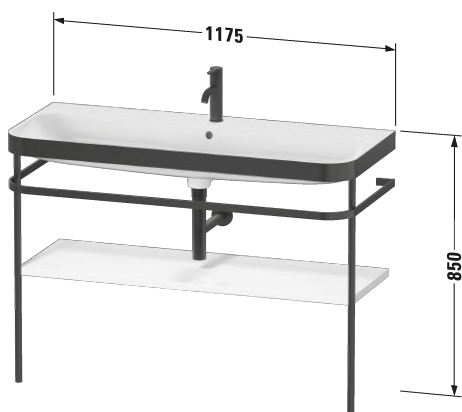

- TUOTETIEDOT:**
- Design by sieger design
  - Setti sisältää altaan, konsolin ja hyllyn. Allas integroitu konsoliin.
  - Koko L1 1175mm x K850mm x S490mm
  - Seinäasennus
  - Allas saniteettiposliinia, 1 x hanareikä (tilauksesta myös ilman hanareikää)
  - Ylivuodolla
  - Sisältää keraamisen pohjaventtiilin
  - Konsolin väri matta musta
  - Hyllyn väriä voi valita hintaryhmistä 2, 3 tai 4. HUOM! Hylly vaatii seinäviemäriin käyttöä
  - CE-merkintä
  - Lisätiedot, kuten asennusohjeet, CAD-kuvat, ym. löydät **täältä**