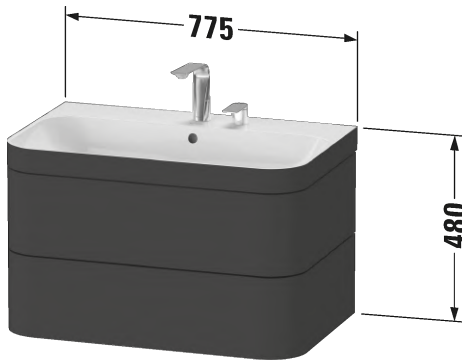

- TUOTETIEDOT:**
- Design by sieger design
  - Setti sisältää altaan ja allaskaapin. Allas integroitu kalusteeseen.
  - Koko L775mm x K480mm x S490mm
  - Seinäasennus
  - Allas saniteettiposliinia, 1 x hanareikä (tilauksesta myös ilman hanareikää)
  - Ylivuodolla
  - Sisältää keraamisen pohjaventtiilin ja tilaa säästävän vesilukon seinäviemärillä
  - Allaskaappi 2 x pomppusalpaatikko
  - CE-merkintä
  - Lisätiedot, kuten asennusohjeet, CAD-kuvat, ym. löydät **täältä**