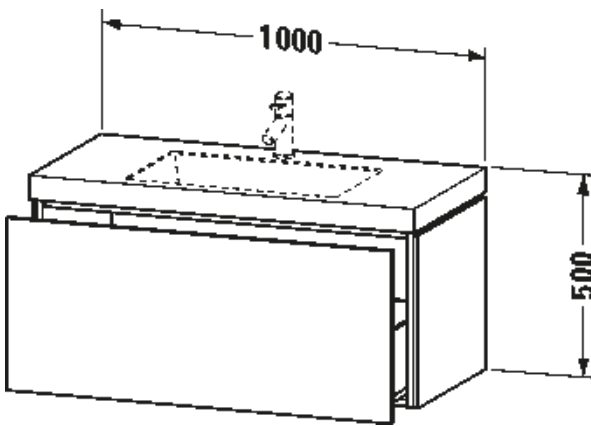

## TUOTETIEDOT:

- Design by Christian Werner
- Setti sisältää altaan ja allaskaapin. Allas integroitu kalusteeseen.
- Koko L1000mm x K500mm x S480mm
- Seinäasennus
- Allas saniteettiposliinia, 1 x hanareikä (tilauksesta myös ilman hanareikää)
- Ilman ylivuotoa
- Sisältää keraamisen pohjaventtiilin ja tilaa säästävän vesilukon seinäviemärillä
- Allaskaapissa 1 x pomppusalpalaatikko
- CE-merkintä
- Lisätiedot, kuten asennusohjeet, CAD-kuvat, ym. löydät **täältä**