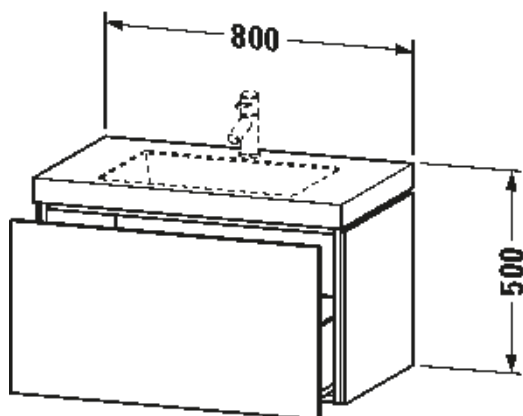

- TUOTETIEDOT:**
- Design by Christian Werner
  - Setti sisältää altaan ja allaskaapin. Allas integroitu kalusteeseen.
  - Koko L800mm x K500mm x S480mm
  - Seinäasennus
  - Allas saniteettiposliinia, 1 x hanareikä (tilauksesta myös ilman hanareikää)
  - Ilman ylivuotoa
  - Sisältää keraamisen pohjaventtiilin ja tilaa säästävän vesilukon seinäviemärillä
  - Allaskaapissa 1 x pomppusalpalaatikko
  - CE-merkintä
  - Lisätiedot, kuten asennusohjeet, CAD-kuvat, ym. löydät **täältä**