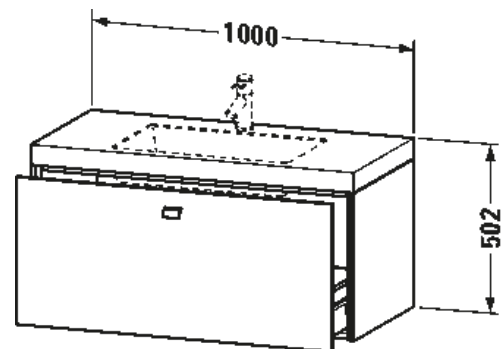

Hintaryhmä 2:

- M22 White High Gloss Decor
- M75 Linen Decor