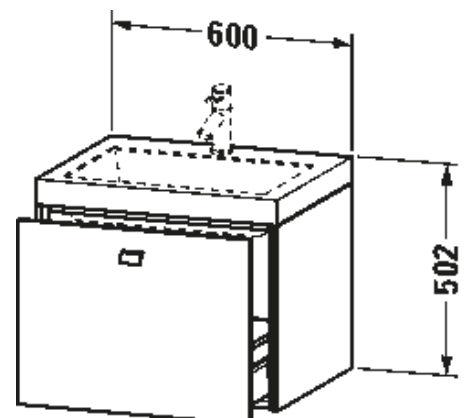

## Hintaryhmä 2:

-  M22 White High Gloss Decor
-  M75 Linen Decor

- IEDOT:**
- Design by Christian Werner
  - Setti sisältää altaan ja allaskaapin. Allas integroitu kalusteeseen.
  - Koko L800mm x K502mm x S480mm
  - Seinäasennus
  - Allas saniteettiposliinia, 1 x hanareikä (tilauksesta myös ilman hanareikää)
  - Ilman ylivuotoa
  - Sisältää keraamisen pohjaventtiilin ja tilaa säästävän vesilukon seinäviemärillä
  - Allaskaappi 1 x vetolaatikolla
  - Vedin kromi. Vedin saatavissa myös kalusteväreissä 07, 18, 22, 43, 49 ja 91.
  - CE-merkintä
  - Lisätiedot, kuten asennusohjeet, CAD-kuvat, ym. löydät **täältä**