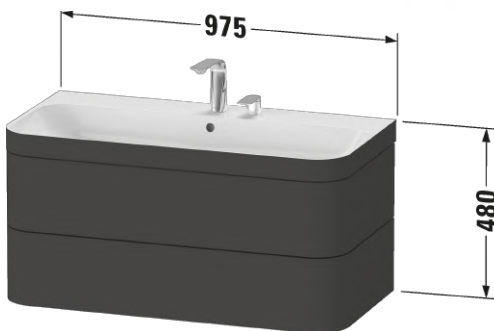

HAPPY D.2 PLUS

MALLI:

C-BONDED ALLASKALUSTESETTI

TUOTETIEDOT:

- Design by sieger design
- Setti sisältää altaan ja allaskaapin. Allas integroitu kalusteeseen.
- Koko L975mm x K480mm x S490mm
- Seinäasennus
- Allas saniteettiposliinia, 1 x hanareikä (tilauksesta myös ilman hanareikää)
- Ylivuodolla
- Sisältää keraamisen pohjaventtiilin ja tilaa säästävän vesilukon seinäviemärillä
- Allaskaappi 2 x pomppusalpaatikko
- CE-merkintä
- Lisätiedot, kuten asennusohjeet, CAD-kuvat, ym. löydät **täältä**