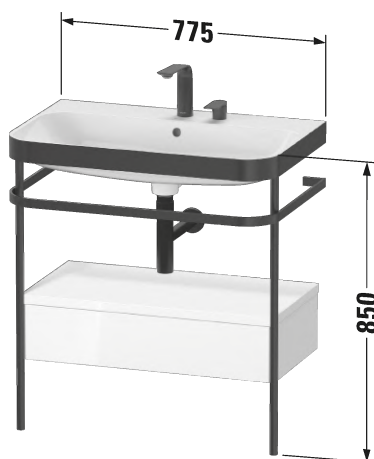

SARJA: HAPPY D.2 PLUS
MALLI: C-BONDED ALLASKALUSTESETTI

1. **TUOTETIEDOT:**
2. Design by sieger design
   - Setti sisältää altaan, konsolin ja alalaatikon. Allas integroitu konsoliin.
   - Koko L775mm x K850mm x S490mm
   - Seinäasennus
   - Allas saniteettiposliinia, 1 x hanareikä (tilauksesta myös ilman hanareikää)
   - Ylivuodolla
   - Sisältää keraamisen pohjaventtiilin
   - Konsolin väri matta musta
   - Alalaatikon väriä voi valita hintaryhmistä 2, 3 tai 4. HUOM! Alalaatikko vaatii seinäviemäriin käyttöä
   - CE-merkintä
   - Lisätiedot, kuten asennusohjeet, CAD-kuvat, ym. löydät **täältä**

Malli:	Väri:	Tuotekoodi:	Ovh.€, 25,5% alv:
Setti, sis. allas, konsoli ja alalaatikko	Hintaryhmä 2	HP4742.O.Mxx	4.402,00
Setti, sis. allas, konsoli ja alalaatikko	Hintaryhmä 3	HP4742.O.Mxx	4.631,00
Setti, sis. allas, konsoli ja alalaatikko	Hintaryhmä 4	HP4742.O.Mxx	5.102,00

Hintaryhmä 2:

- M22 White High Gloss Decor
- M75 Linen Decor

Hintaryhmä 3:

- M69 Brushed Walnut Real wood veneer
- M71 Mediterranean Oak Real wood veneer
- M80 Graphite Super Matt
- M83 Taupe Super Matt
- M84 White Super Matt

Hintaryhmä 4:

- M36 White Satin Matt Lacquer
- M39 Nordic White Satin Matt Lacquer
- M60 Taupe Satin Matt Lacquer
- M92 Stone Grey Satin Matt Lacquer
- M98 Night Blue Satin Matt Lacquer