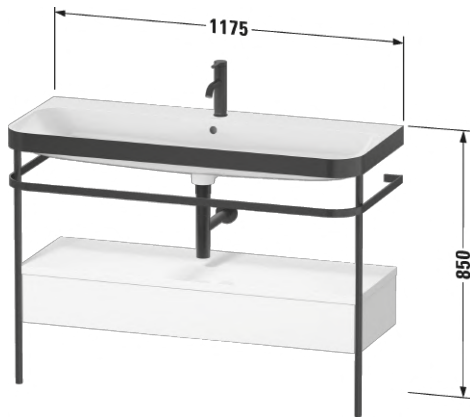

MALLI:

C-BONDED ALLASKALUSTESETTI

TUOTETIEDOT:

- Design by sieger design
- Setti sisältää altaan, konsolin ja alalaatikon. Allas integroitu konsoliin.
- Koko L1 1175mm x K850mm x S490mm
- Seinäasennus
- Allas saniteettiposliinia, 1 x hanareikä (tilauksesta myös ilman hanareikää)
- Ylivuodolla
- Sisältää keraamisen pohjaventtiilin
- Konsolin väri matta musta
- Alalaatikon väriä voi valita hintaryhmistä 2, 3 tai 4. HUOM! Alalaatikko vaatii seinäviemäriin käyttöä
- CE-merkintä
- Lisätiedot, kuten asennusohjeet, CAD-kuvat, ym. löydät **täältä**