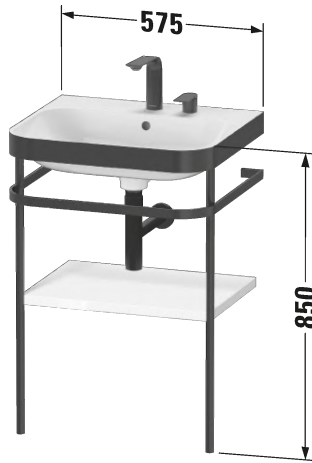

- TUOTETIEDOT:**
- Design by sieger design
  - Setti sisältää altaan, konsolin ja hyllyn. Allas integroitu konsoliin.
  - Koko L575mm x K850mm x S490mm
  - Seinäasennus
  - Allas saniteettiposliinia, 1 x hanareikä (tilauksesta myös ilman hanareikää)
  - Ylivuodolla
  - Sisältää keraamisen pohjaventtiilin
  - Konsolin väri matta musta
  - Hyllyn väriä voi valita hintaryhmistä 2, 3 tai 4. HUOM! Hylly vaatii seinäviemäriin käyttöä
  - CE-merkintä
  - Lisätiedot, kuten asennusohjeet, CAD-kuvat, ym. löydät **täältä**