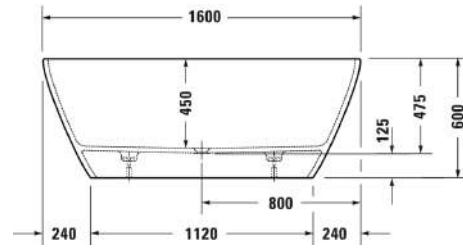

SARJA: D-NEO  
 MALLI: AMME, VAPAASTI SEISOVA

- TUOTETIEDOT:**
- Materiaali DuraSolid® kivikomposiitti
  - Design by Bertrand Lejoly
  - Koko: pituus 1600mm x leveys 750mm x korkeus 600mm
  - Kahdella selkänojalla
  - Ilman ylivuotoa (ylivuodolla oleva amme, malli #700477 0000)
  - Sisältää pohjaventtiilin ja vesilukon
  - HUOM! Koska ammeessa ei ole ylivuotoreikä, on lattiakaivo pakollinen (DIN 1986-100)
  - Tilavuus 295 litraa
  - Paino 106 kg
  - CE-merkintä