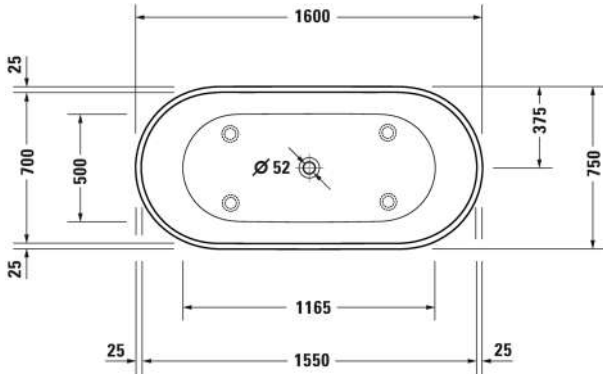

SARJA: D-NEO  
 MALLI: AMME, VAPAASTI SEISOVA

- TUOTETIEDOT:**
- Materiaali DuraSolid® kivikomposiitti
  - Design by Bertrand Lejoly
  - Koko: pituus 1600mm x leveys 750mm x korkeus 600mm
  - Kahdella selkänojalla
  - Ilman ylivuotoa (ylivuodolla oleva amme, malli #700477 0000)
  - Sisältää pohjaventtiilin ja vesilukon
  - HUOM! Koska ammeessa ei ole ylivuotoreikä, on lattiakaivo pakollinen (DIN 1986-100)
  - Tilavuus 295 litraa
  - Paino 106 kg
  - CE-merkintä