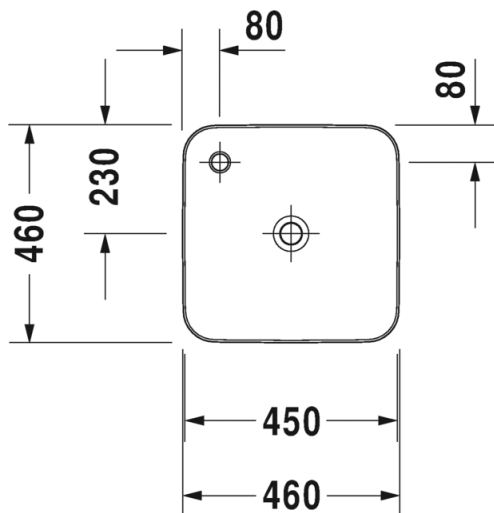

SARJA: CAPE COD

MALLI: PESUMALJA

1. **TUOTETIEDOT:**
2. Design by Philippe Starck
   - Materiaali DuraCeram
   - Koko 460x460mm
   - Hanatasolla
   - 1x hanareikä
   - Asennetaan tason päälle
   - Ilman ylivuotoa
   - Ei sisällä pohjaventtiiliä eikä vesilukkoa
   - CE-merkintä
   - Lisätiedot, kuten asennusohjeet, CAD-kuvat, yhteensopivat kalustevaihtoehdot, ym. löydät [täältä](#)

Väri:

Kiiltävä valkoinen

Sisältä kiiltävä valkoinen/ulkoa matta valkoinen

Sisältä matta valkoinen/ulkoa matta valkoinen

Tuotekoodi:

234046 0000

234046 2600

234046 3200

Ovh.€, 25,5% alv:

825,00

1.030,00

1.030,00