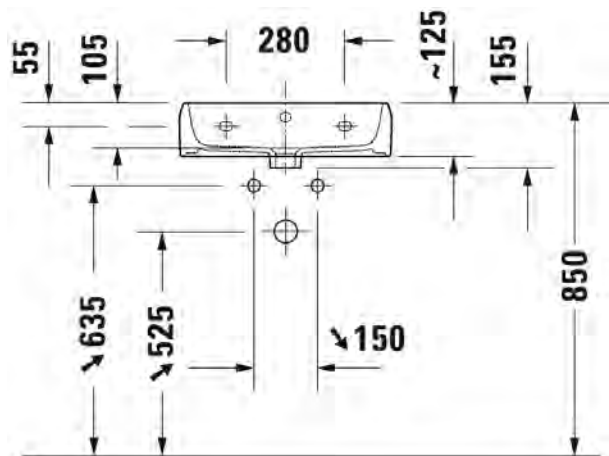

HygieneGlaze -lasitus

Kiiltävä valkoinen

238250 2027

617,00

Seinäkiinnikkeet

-

695100 0000

26,00