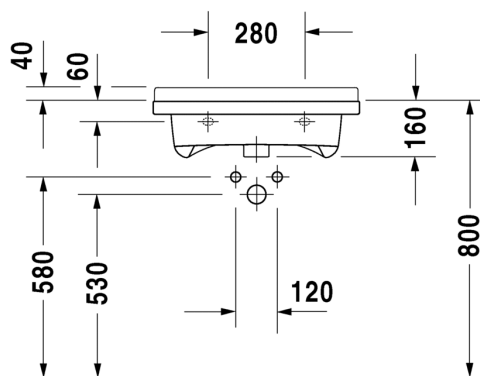

SARJA:

STARCK 3

MALLI:

PESUALLAS HANATASOLLA, ESTEETÖN

TUOTETIEDOT:

- Design by Philippe Starck
- Materiaali saniteettiposliini
- Koko 600x545mm
- Soveltuu Inva WC-tiloihin
- Seinäasennus
- Ylivuodolla
- Lasitettu pohja
- Ei sisällä pohjaventtiiliä tai vesilukkoa
- CE-merkintä
- Lisätiedot, kuten asennusohjeet, CAD-kuvat, ym. löydät [täältä](#)

Malli:

1x hanareikä

Väri:

Kiiltävä valkoinen

Tuotekoodi:

030960 0000

Ovh.€, 25,5% alv:

696,00

Seinäkiinnikkeet

-

695 100 0000

26,00