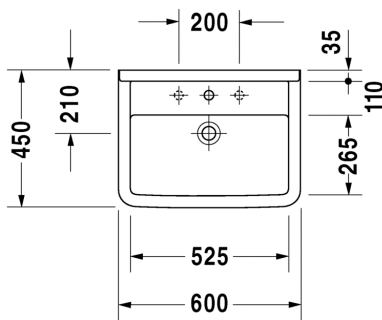

TUOTETIEDOT:

- Design by Philippe Starck
- Materiaali saniteettiposliini
- Koko 600x450mm
- Seinäasennus
- Ylivuodolla
- Voidaan käyttää allasjalan tai vesilukkosuojan kanssa
- Huom! Allasjalka soveltuu ainoastaan seinäviemärille
- Ei sisällä pohjaventtiiliä tai vesilukkoa
- CE-merkintä
- Lisätiedot, kuten asennusohjeet, CAD-kuvat, ym. löydät [täältä](#)

Malli:

1x hanareikä

Väri:

Kiiltävä valkoinen

Tuotekoodi:

030060 0000

Ovh.€, 25,5% alv:

240,00

Seinäkiinnikkeet

-

695 100 0000

26,00

Allasjalka

Kiiltävä valkoinen

0865 16 0000

211,00

Vesilukkosuoja

Kiiltävä valkoinen

0865 15 0000

204,00

Vesilukkosuojan kiinnikkeet -

005503 0000

72,00