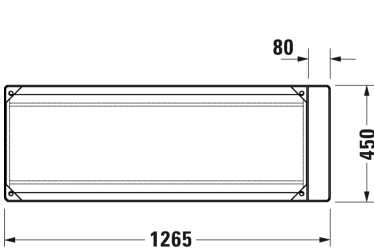

SARJA: DURASQUARE
MALLI: METALLIKONSOLI, LATTIAMALLI

1. **TUOTETIEDOT:**
2. Design by Duravit
   - Metallikonsoli 2353 12 pesualtaalle
   - Koko 1265x451 mm
   - Korkeussäätö +50mm
   - Pyyhetanko joko oikealla tai vasemmalla puolella
   - Lasihylly 009970 tilattava erikseen
   - Lisätiedot, kuten asennusohjeet, CAD-kuvat, ym. löydät [täältä](#)

Malli:	Väri:	Tuotekoodi:	Ovh.€, 25,5% alv:
Metallikonsoli	Kromi	003117 1000	1.589,00
Metallikonsoli	Matta musta	003117 4600	1.380,00

Tilattava erikseen:

Lasihylly	Cubic Line	009970 8200	684,00
Lasihylly	Valkoinen	009970 8300	334,00
Lasihylly	Musta	009970 8400	334,00
Lasihylly	Jade	009970 8500	334,00
Lasihylly	Apricot Pearl	009970 8600	334,00
Lasihylly	Flannel Grey	009970 8700	334,00
Lasihylly	Stone Blue	009970 8800	334,00