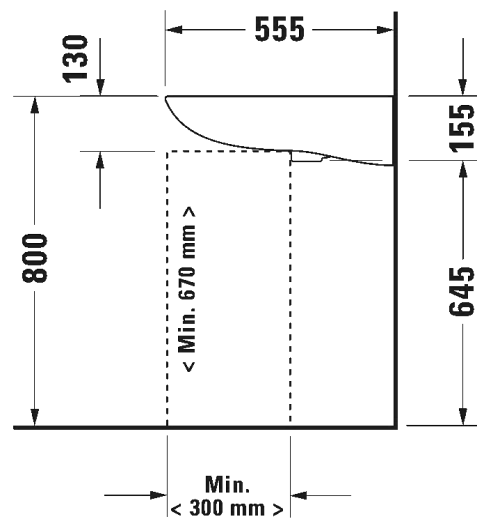

Seinäkiinnikkeet

-

695 100 0000

26,00

SARJA: D-CODE
 MALLI: WC-ISTUIN, SEINÄMALLI, esteetön

- TUOTETIEDOT:**
- Design by sieger design
 - Materiaali saniteettiposliini
 - Koko 360x700mm
 - Huuhtelu 4,5/3l
 - Sisältää Soft Closure wc-kannen
 - Näkyvät seinäkiinnikkeet
 - Kiinnitysväli 180mm
 - CE-merkintä
 - HUOM! WC-elementti sekä huuhtelupainike tilattava erikseen
 - Lisätiedot, kuten asennusohjeet, CAD-kuvat, ym. löydät [täältä](#)