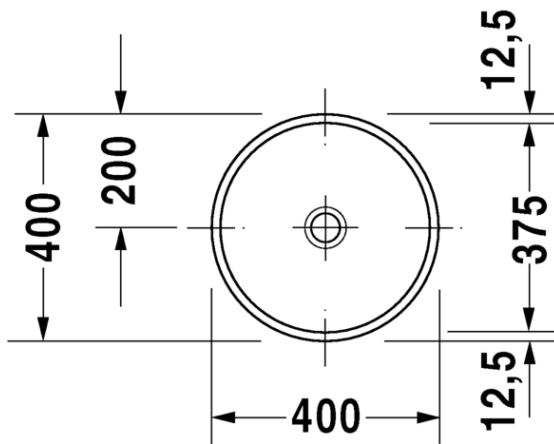

Malli:	Väri:	Tuotekoodi:	Ovh.€, 25,5% alv:
Pesuallas	Kiiltävä valkoinen	03 1937 0000	550,00
Kivitasokiinnikkeet	-	005028 0000	42,00