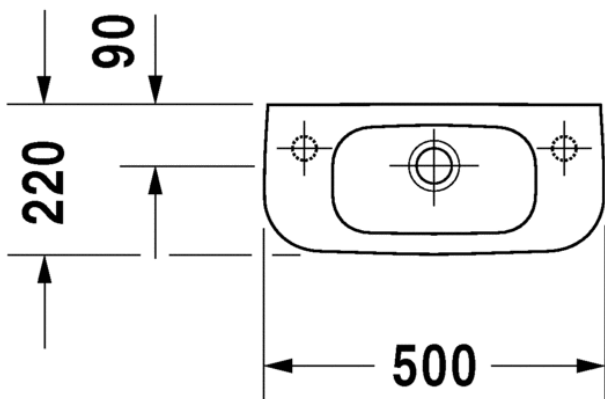

TUOTETIEDOT:

- Design by sieger design
- Materiaali saniteettiposliini
- Koko 400x220mm
- Hanareikä ainoastaan oikealla
- Seinäasennus
- Ylivuodolla
- Lasitettu pohja
- Ei sisällä pohjaventtiiliä eikä vesilukkoa
- CE-merkintä
- Lisätiedot, kuten asennusohjeet, CAD-kuvat, ym. löydät [täältä](#)