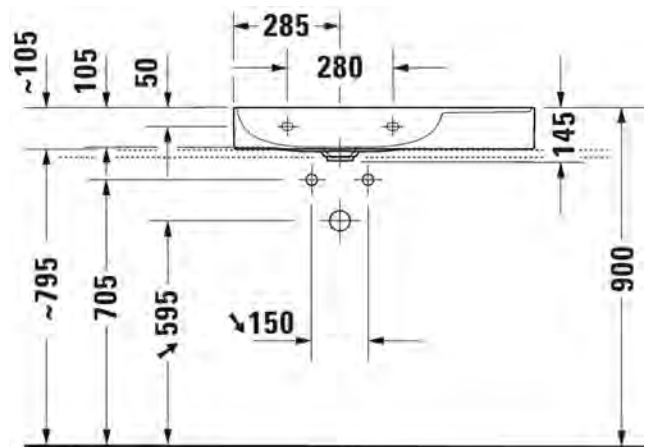

Seinäkiinnikkeet

-

695100 0000

26,00