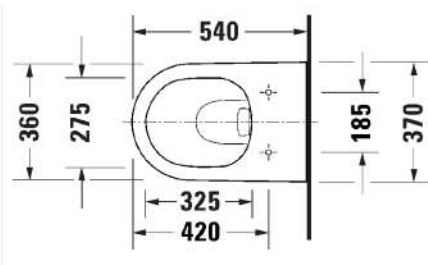

99

SARJA: D-CODE

MALLI: RIMLESS® WC-ISTUIN, SEINÄMALLI

1. **TUOTETIEDOT:**
2. Design by sieger design
   - Materiaali saniteettiposliini
   - Koko 370x540mm
   - Rimless® huuhtelukaulukseton
   - Sisältää Soft Closure wc-kannen
   - Piilokiinnitys
   - Sisältää Durafix piilokiinnikkeet
   - Kiinnitysväli 180mm
   - CE-merkintä
   - HUOM! WC-elementti sekä huuhtelupainike tilattava erikseen
   - Lisätiedot, kuten asennusohjeet, CAD-kuvat, ym. löydät [täältä](#)

Malli:

ISTUIN + SOFT CLOSE KANSI

Normaali lasitus

Tuotekoodi istuin:

290309 0000

WC-kansi:

002849 0021

Ovh.€, 25,5% alv:

560,00