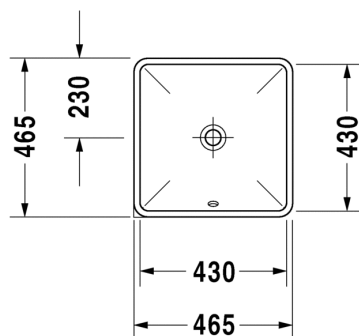

TUOTETIEDOT:

- Design by Philippe Starck
- Materiaali saniteettiposliini
- Koko 430x430mm
- Tasoon alapäin kiinnitettävä
- Ylivuodolla
- Sisältää puutasokiinnikkeet
- Ei sisällä pohjaventtiiliä tai vesilukkoa
- CE-merkintä
- **Huom! Duravitin posliinialtaiden mitat ovat ainoastaan suuntaa antavia. Altaissa voi esiintyä millitoleransseja. Ylivuodon mittaa/kokoa ei ole huomioitu kuvissa. Näin ollen tarkan leikkausaukon tasoon saa ainoastaan siihen tulevasta altaasta, ei mitta- tai CAD-piirustuksesta!**
- Lisätiedot, kuten asennusohjeet, CAD-kuvat, ym. löydät [täältä](#)

Malli:

-

Väri:

Kiiltävä valkoinen

Tuotekoodi:

030543 0000

Ovh.€, 24% alv:

417,00

Kivitasokiinnikkeet

-

005028 0000

40,00