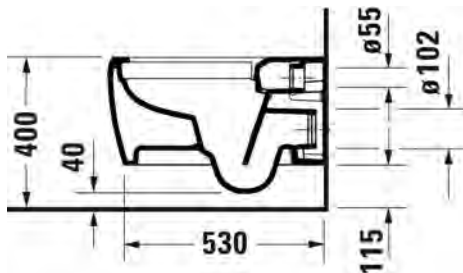

SARJA:

QATEGO

MALLI:

RIMLESS® WC-ISTUIN

TUOTETIEDOT:

- Design by Studio F.A. Porsche
- Materiaalina saniteettiposliini
- Rimless® huuhtelukaulukseton
- Koko: 380x570mm
- Sisältää Soft Closure wc-kannen
- Piilokiinnitys, sisältää Durafix piilokiinnikkeet
- CE-merkintä
- Kiinnitysväli 180mm
- Huom! WC-elementti sekä huuhtelupainike tilattava erikseen
- Lisätietoa asennuksesta, CAD-kuvat, ym. löydät [täältä](#)

Malli:

Väri:

Tuotekoodi:

Ovh.€, 25,5% alv:

Normaali lasitus

Kiiltävä valkoinen

255609 0000+002689 0000

967,00

HygieneGlaze -lasitus

Kiiltävä valkoinen

255609 2000+002689 0000

1.055,00