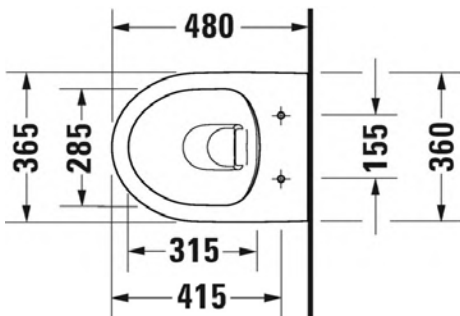

ISTUIN + SOFT CLOSE KANSI

Malli:	Tuotekoodi istuin:	WC-kansi:	Ovh. €, 25,5% alv:
Normaali lasitus	257509 00002	002619 0000	514,00
HygieneGlaze lasitus	257509 20002	002619 0000	601,00