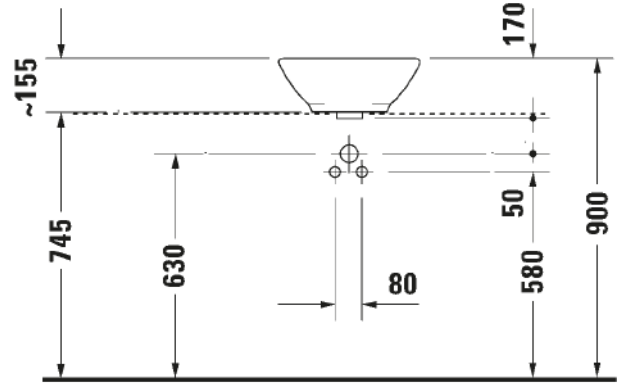

SARJA: BACINO

MALLI: PESUMALJA

1. **TUOTETIEDOT:**
2. Design by Duravit
   - Materiaali saniteettiposliini
   - Koko 420mm
   - Asennetaan tason päälle
   - Ylivuodolla
   - Ei sisällä pohjaventtiiliä eikä vesilukkoa
   - CE-merkintä
   - Lisätiedot, kuten asennusohjeet, CAD-kuvat, ym. löydät [täältä](#)

Väri:

Kiiltävä valkoinen

Tuotekoodi:

032542 0000

Ovh.€, 25,5% alv:

662,00