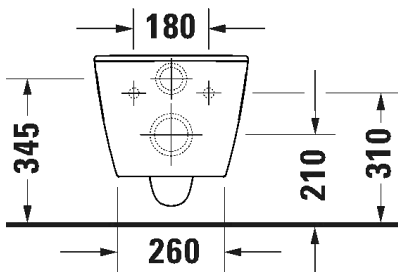

Malli:

Tuotekoodi istuin:

WC-kansi:

Ovh.€, 25,5% alv:

ISTUIN + SOFT CLOSE KANSI, KIILTO VALKOINEN

HygieneGlaze lasitus

258609 2000 002649 0000

838,00