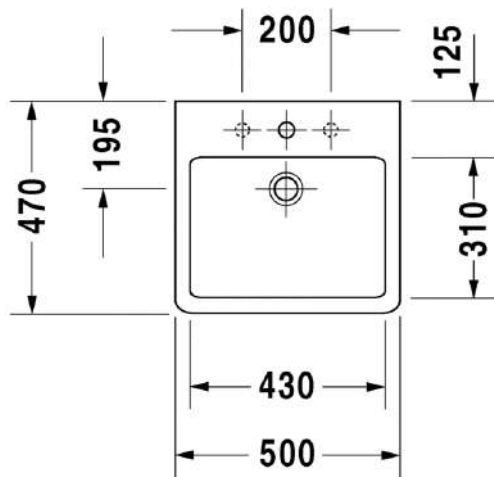

1. **TUOTETIEDOT:**
2. Materiaali saniteettiposliini
   - Koko 500x470mm
   - Tasoasennus
   - Ylivuodolla
   - Ei sisällä pohjaventtiiliä eikä vesilukkoa
   - Asennukseen tarvitaan 1 pari seinäkiinnikkeitä
   - CE-merkintä
   - Lisätiedot, kuten asennusohjeet, CAD-kuvat, ym. löydät [täältä](#)

Malli:

1x hanareikä

Väri:

Kiiltävä valkoinen

Tuotekoodi:

045450 0027

Ovh.€, 25,5% alv:

579,00

Seinäkiinnikkeet

-

695100 0000

26,00