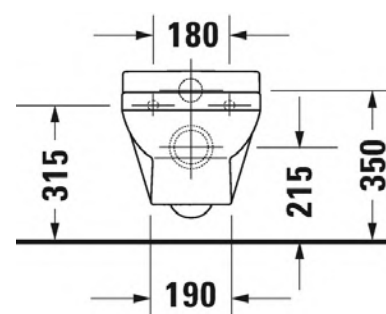

ISTUIN + SOFT CLOSE KANSI

Malli:	Tuotekoodi istuin:	WC-kansi:	Ovh. €, 25,5% alv:
Normaali lasitus	257409 00002	002139 0000	734,00
HygieneGlaze lasitus	257409 20002	002139 0000	821,00