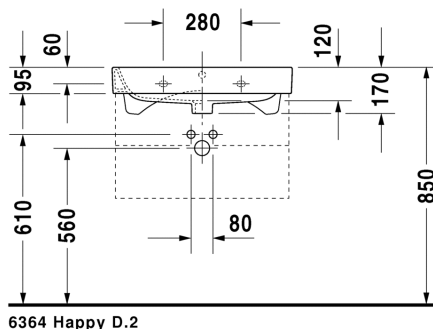

TUOTETIEDOT:

- Design by Sieger Design
- Materiaali saniteettiposliini
- Koko 650x505mm
- Asennus tason päälle
- Hiottu pohja
- Ylivuodolla
- Sisältää kromisen ylivuotosuojan
- Ei sisällä pohjaventtiiliä eikä vesilukkoa
- CE-merkintä
- Lisätiedot, kuten asennusohjeet, CAD kuvat, ym. löydät [täältä.](#)