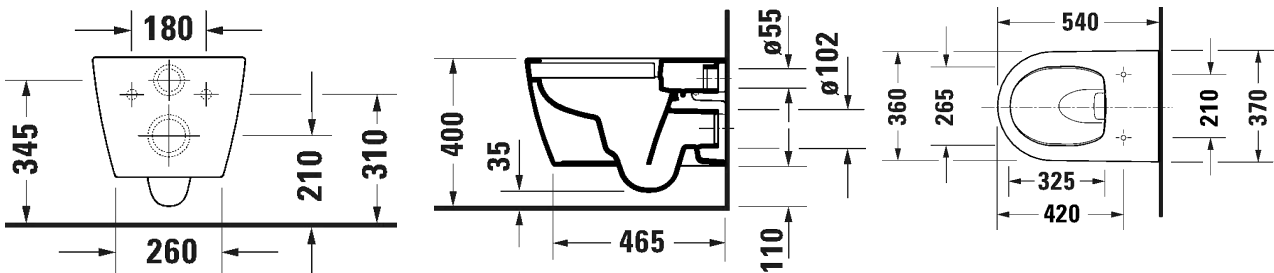

Malli:

Tuotekoodi istuin:

WC-kansi:

Ovh.€, 25,5% alv:

ISTUIN + SOFT CLOSE KANSI, KIILTO VALKOINEN

HygieneGlaze lasitus

259109 2000

002649 0000

932,00