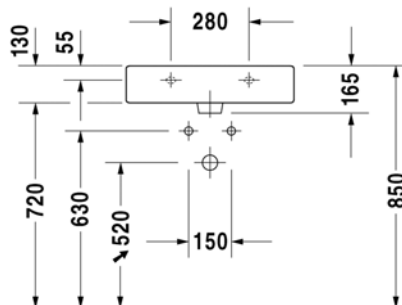

Malli:	Väri:	Tuotekoodi:	Ovh.€, 25,5% alv:
1 x hanareikä	Kiiltävä valkoinen	045460 0000	653,00
Seinäkiinnikkeet	-	695100 0000	26,00
Metallikonsoli	Kromi	003063 1000	950,00
Pyyheteline	Kromi	003037 1000	294,00
Pyyheteline	Mattamusta	003037 4600	258,00