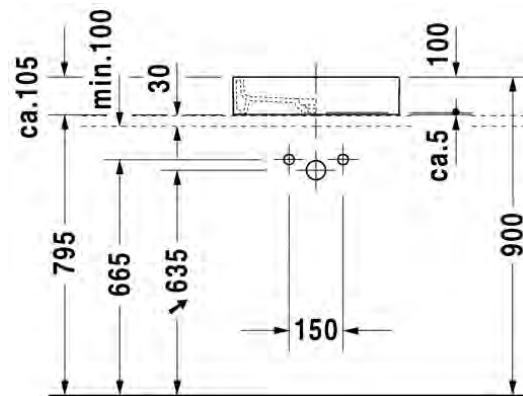

038747 0028

Ovh.€, 25,5% alv:

1.051,00

1.051,00

- TUOTETIEDOT:**
- Design by Philippe Starck
 - Materiaali saniteettiposliini
 - Koko 410x575mm
 - Sisältää Soft Closure #006588 wc-kannen
 - Piilokiinnitys
 - Sisältää Durafix piilokiinnikkeet
 - Kiinnitysväli 180mm
 - CE-merkintä
 - HUOM! WC-elementti sekä huuhtelupainike tilattava erikseen
 - Lisätietoa WC-istuimesta, kuten asennusohjeet, CAD-kuvat, ym. löytyy [täältä](#)