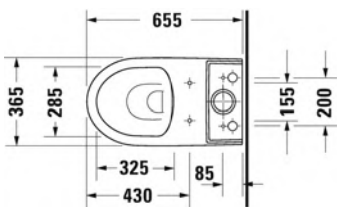

ISTUIN + SOFT CLOSE KANSI

Malli:	Tuotekoodi istuin:	WC-kansi:	Ovh. €, 25,5% alv:
Normaali lasitus	218309 00002	002079 0000	746,00
HygieneGlaze lasitus	218309 20002	002079 0000	834,00

Liitossarja vesiliitokselle säiliön taakse 007624 0000 47,00