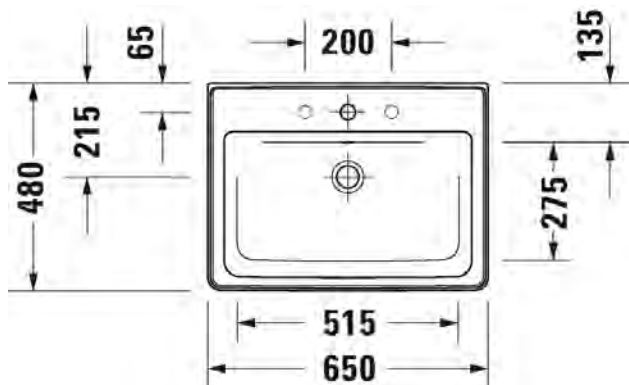

SARJA: D-NEO

MALLI: PESUALLAS HANATASOLLA

- TUOTETIEDOT:**
- Design by Bertrand Lejoly
 - Materiaali saniteettiposliini
 - Koko 800x480mm
 - Seinäasennus
 - Ylivuodolla
 - Lasitettu pohja
 - Voidaan asentaa allaskaapin kanssa
 - Ei sisällä pohjaventtiiliä eikä vesilukkoa
 - CE-merkintä
 - Lisätiedot, kuten asennusohjeet, yhteensopivat allaskaapistot, CAD-kuvat ym. löydät [täältä](#)