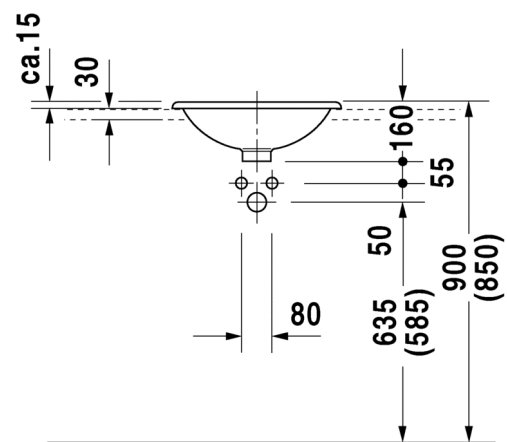

Väri:

Kiiltävä valkoinen

Tuotekoodi:

03 1845 0000

Ovh.€, 25,5% alv

498,00