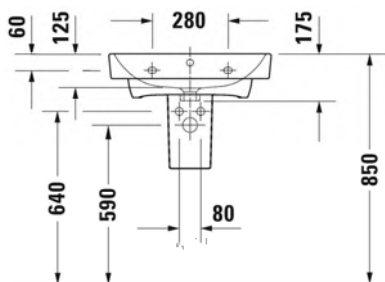

203

SARJA:

DURAVIT NO. 1

MALLI:

PESUALLAS HANATASOLLA

1. **TUOTETIEDOT:**
2. Design by Duravit
   - Materiaali saniteettiposliini
   - Koko 600x460mm
   - Seinäasennus
   - Ylivuodolla
   - Lasitettu pohja
   - Ei sisällä pohjaventtiiliä eikä vesilukkoa
   - Voidaan asentaa myös allasjalan, vesilukkosuojan tai allaskaapin kanssa
   - Allasjalka vaatii seinäviemärin
   - CE-merkintä
   - Lisätiedot, kuten asennusohjeet, CAD-kuvat sekä saatavilla olevat kaapit löydät [täältä](#)

Malli:

1 x hanareikä

Väri:

Kiiltävä valkoinen

Tuotekoodi:

237560 00002

Ovh. €, 25,5% alv:

210,00

Seinäkiinnikkeet

-

695100 0000

26,00

Allasjalka

Kiiltävä valkoinen

085844 00002

248,00

Vesilukkosuoja

Kiiltävä valkoinen

085845 00002

201,00