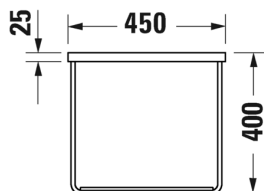

SARJA: DURASQUARE

MALLI: METALLIKONSOLI, SEINÄMALLI

- TUOTETIEDOT:**
- Design by Duravit
 - Metallikonsoli 235360 pesualtaalle
 - Koko 665x45 lmm
 - Pyyhetanko joko oikealla tai vasemmalla puolella
 - Lasihylly 009964 tilattava erikseen
 - Lisätiedot, kuten asennusohjeet, CAD-kuvat, ym. löydät [täältä](#)