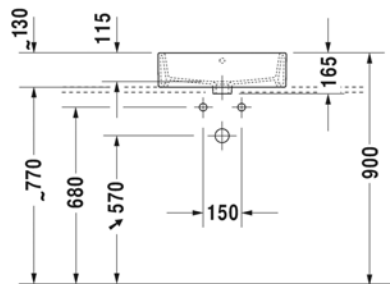

Malli:

1 x hanareikä

Väri:

Kiiltävä valkoinen

Tuotekoodi:

235260 0000

Ovh.€, 25,5% alv:

830,00