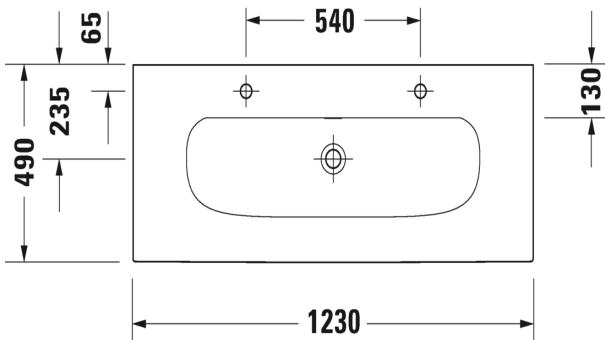

Malli:

2x hanareikä

Väri:

Kiiltävä valkoinen

Tuotekoodi:

234412 00024

Ovh.€, 25,5% alv:

1.597,00

Seinäkiinnikkeet

-

695100 0000

26,00