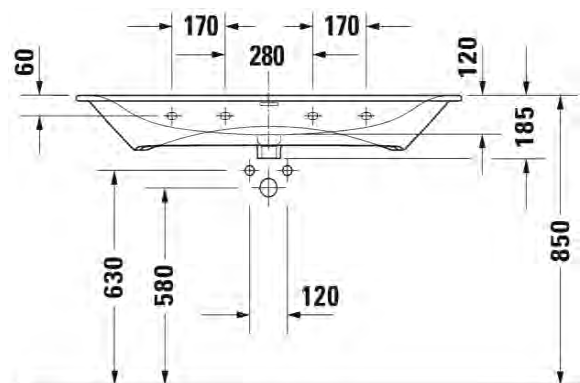

Malli:	Väri:	Tuotekoodi:	Ovh.€, 25,5% alv:
1 x hanareikä	Kiiltävä valkoinen	2344120000	1.597,00
Seinäkiinnikkeet	-	6951000000	26,00