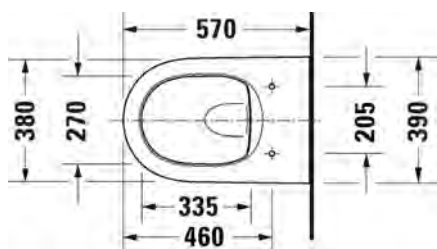

SARJA:

QATEGO

MALLI:

RIMLESS® WC-ISTUIN

TUOTETIEDOT:

- Design by Studio F.A. Porsche
- Materiaalina saniteettiposliini
- Rimless® huuhtelukaulukseton
- Koko: 380x570mm
- Sisältää Soft Closure wc-kannen
- Piilokiinnitys, sisältää Durafix piilokiinnikkeet
- CE-merkintä
- Kiinnitysväli 180mm
- Huom! WC-elementti sekä huuhtelupainike tilattava erikseen
- Lisätietoa asennuksesta, CAD-kuvat, ym. löydät [täältä](#)

Malli:

Väri:

Tuotekoodi:

Ovh.€, 25,5% alv:

Normaali lasitus

Kiiltävä valkoinen

255609 0000+002689 0000

967,00

HygieneGlaze -lasitus

Kiiltävä valkoinen

255609 2000+002689 0000

1.055,00