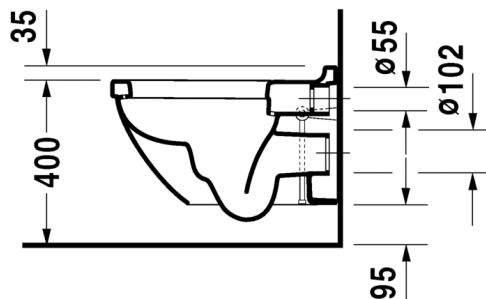

ISTUIN + SOFT CLOSE KANSI VALKOINEN

Malli:	Tuotekoodi istuin:	WC-kansi:	Ovh.€, 25,5% alv:
Normaali lasitus	222509 0000	006389 0000	904,00
HygieneGlaze lasitus	222509 2000	006389 0000	992,00