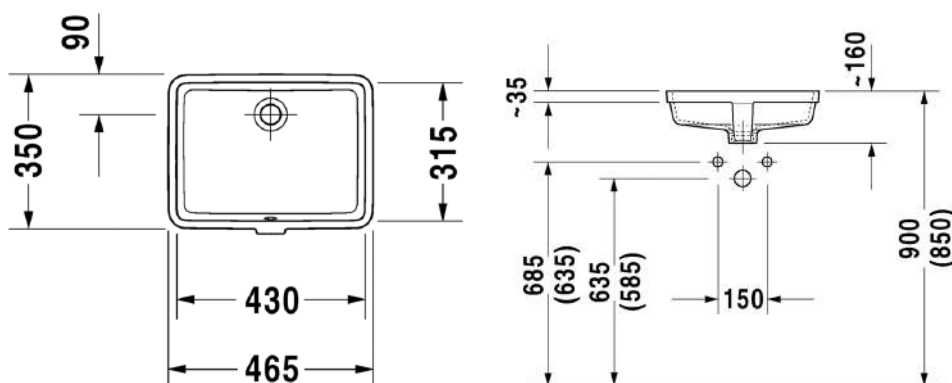

Malli:

Väri:

Tuotekoodi:

Ovh.€, 25,5% alv:

Kiiltävä valkoinen

033043 0000

434,00

Kivitasokiinnikkeet -

005028 0000

42,00