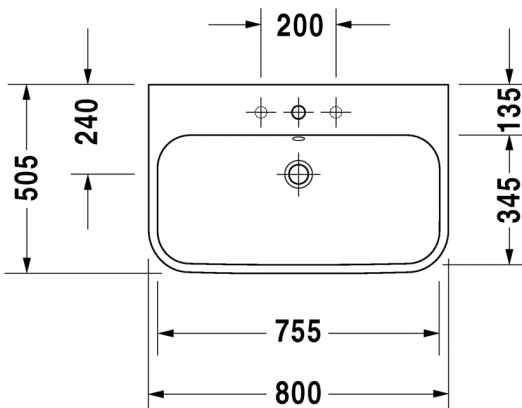

Seinäkiinnikkeet

-

695100 0000

26,00