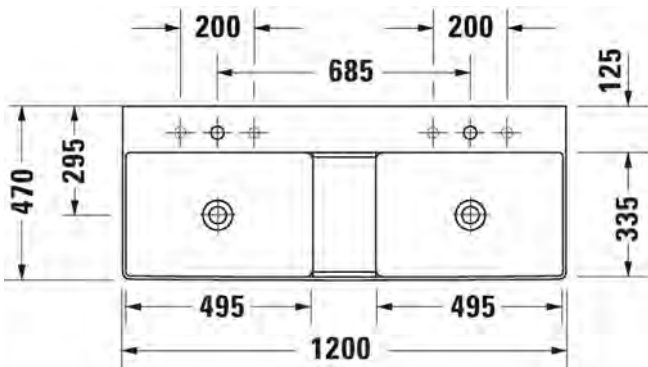

Ovh.€, 25,5% alv:

1.931,00
1.931,00

Seinäkiinnikkeet -

695 100 0000

26,00