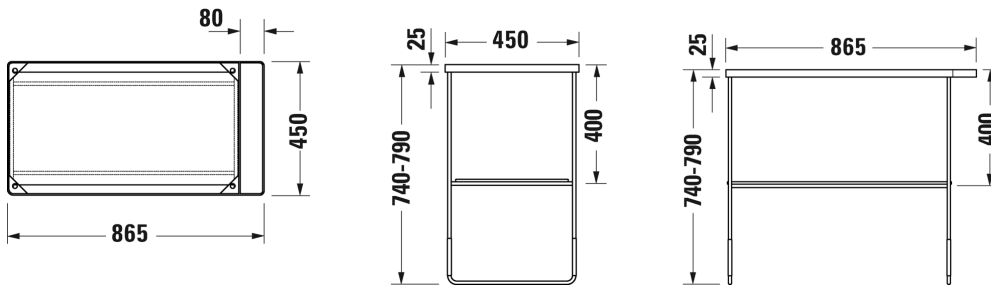

SARJA: DURASQUARE
 MALLI: METALLIKONSOLI, LATTIAMALLI

- TUOTETIEDOT:**
- Design by Duravit
 - Metallikonsoli 235380 pesualtaalle
 - Koko 865x45 lmm
 - Korkeussäätlö +50mm
 - Pyyhetanko joko oikealla tai vasemmalla puolella
 - Lasihylly 009967 tilattava erikseen
 - Lisätiedot, kuten asennusohjeet, CAD-kuvat, ym. löydät [täältä](#)