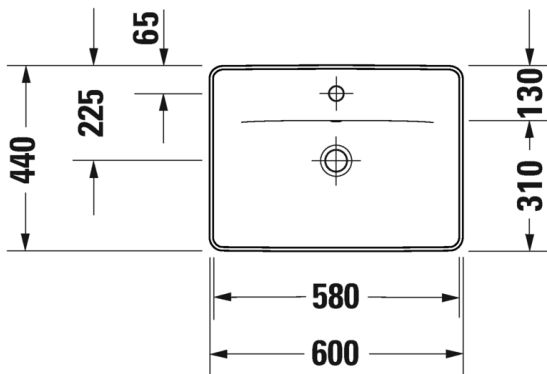

Malli:

1 x hanareikä

Väri:

Kiiltävä valkoinen

Tuotekoodi:

035760 0027

Ovh.€, 25,5% alv:

333,00