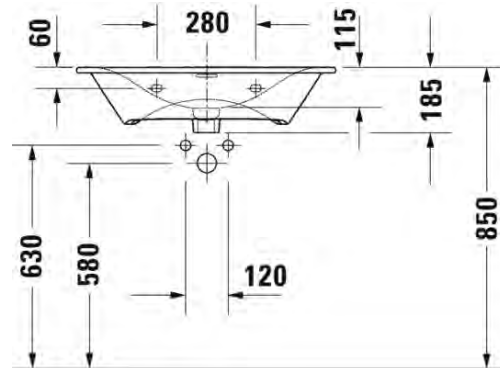

1. **TUOTETIEDOT:**
2. Design by sieger design
   - Materiaali sanitteettiposliini
   - Koko 730x490mm
   - Seinäasennus
   - Ylivuodolla
   - Sisältää keraamisen "Push-Open" pohjaventtiilin
   - Voidaan asentaa allaskaapin kanssa
   - Ei sisällä vesilukkoa
   - Asennukseen tarvitaan 1 pari seinäkiinnikkeitä
   - CE-merkintä
   - Lisätietoa altaasta, kuten asennusohjeet, CAD-kuvat ym. löytyy [täältä](#)

Malli:	Väri:	Tuotekoodi:	Ovh.€, 25,5% alv:
1 x hanareikä	Kiiltävä valkoinen	234473 0000	925,00
Seinäkiinnikkeet	-	695100 0000	26,00