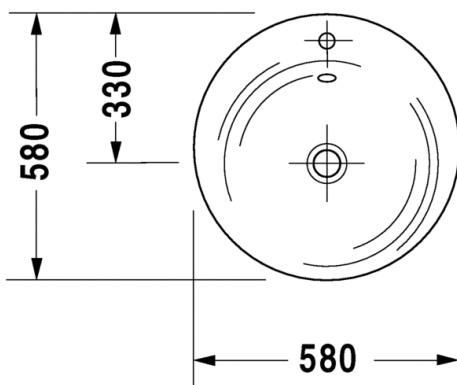

Malli:

1x hanareikä

Väri:

Kiiltävä valkoinen

Tuotekoodi:

040658 0000

Ovh.€, 25,5% alv:

1.184,00