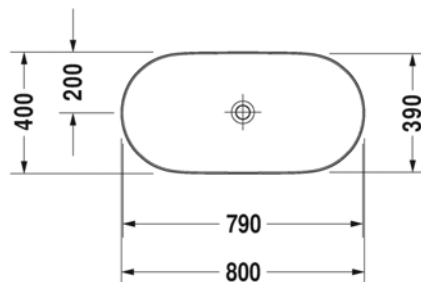

Ovh.€, 25,5% alv:

1.309,00

1.641,00

1.641,00

- TUOTETIEDOT:**
- Design by Cecilie Manz
 - Materiaali DuraCeram
 - Koko 500x350mm
 - Hanatasolla, 1 x hanareikä
 - Asennus tason päälle
 - Hiottu pohja
 - Ilman ylivuotoa
 - Sisältää keraamisen sulkeutumattoman pohjaventtiilin
 - Ei sisällä vesilukkoa
 - CE-merkintä
 - Lisätiedot, kuten asennusohjeet, CAD kuvat, ym. löydät [täältä](#).