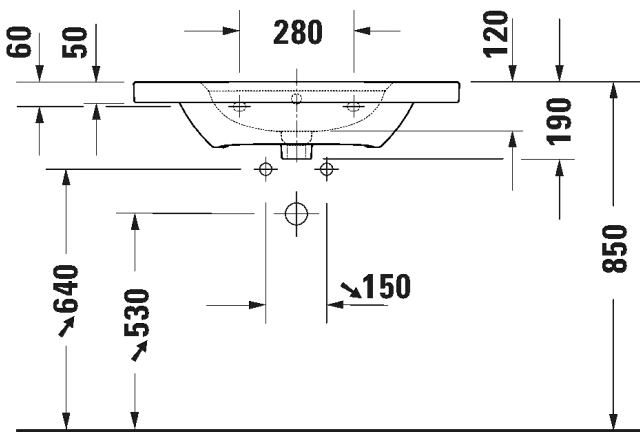

- Design by Antonio Citterio
- Kuuluu Duravitin "Artisan Lines" - kokoelmaan
- Materiaali saniteettiposliini
- Koko 800x500mm
- HygieneGlaze -lasitus
- Ylivuodolla
- Keraaminen pohjaventtili
- CE-merkintä
- Lisätiedot, kuten asennusohjeet, CAD-kuvat, ym. löydät [täältä](#)

Malli:

Väri:

Tuotekoodi:

Ovh.€, 25,5% alv:

Allastaso

Kiilto valkoinen

238780 AA00

1.130,00

Allastaso

Matta valkoinen

238780 AC00

1.468,00

Allastaso

Kiilto musta

238780 AB00

1.468,00

Allastaso

Matta musta

238780 AF00

1.468,00