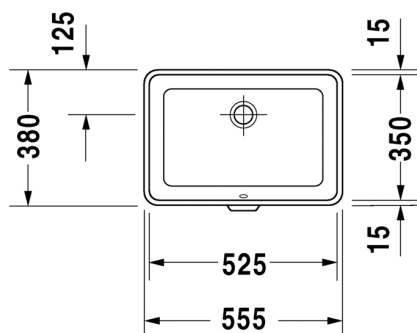

1. **TUOTETIEDOT:**
2. Design by sieger design
   - Materiaali saniteettiposliini
   - Koko: ulkomitta 555mm x 380mm, sisämitta 525mm x 350mm
   - Tasoon altapäin kiinnitettävä
   - Sisältää puutasokiinnikkeet
   - Ylivuodolla
   - Ei sisällä pohjaventtiiliä eikä vesilukkoa
   - CE-merkintä
   - **Huom! Duravitin posliinialtaiden mitat ovat ainoastaan suuntaa antavia. Altaissa voi esiintyä millitoleransseja. Ylivuodon mitta/kokoa ei ole huomioitu kuvissa. Näin ollen tarkan leikkausaukon tasoon saa ainoastaan siihen tulevasta altaasta, ei mitta- tai CAD-piirustuksesta!**
   - Lisätiedot, kuten asennusohjeet, CAD-kuvat, ym. löydät [täältä](#)

Malli:	Väri:	Tuotekoodi:	Ovh.€, 25,5% alv:
Pesuallas	Kiiltävä valkoinen	03 1653 0000	453,00
Kivitasokiinnikkeet	-	005028 0000	42,00