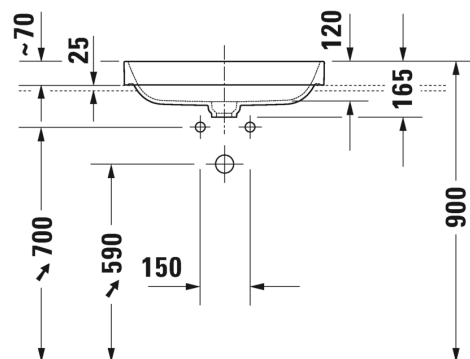

Ovh. €, 25,5% alv:

925,00

1 156,00

1 156,00