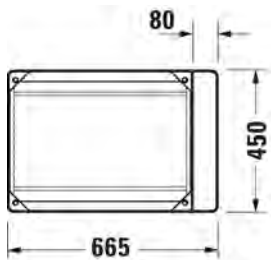

SARJA: DURASQUARE

MALLI: METALLIKONSOLI, SEINÄMALLI

- TUOTETIEDOT:**
- Design by Duravit
 - Metallikonsoli 235360 pesualtaalle
 - Koko 665x45 lmm
 - Pyyhetanko joko oikealla tai vasemmalla puolella
 - Lasihylly 009964 tilattava erikseen
 - Lisätiedot, kuten asennusohjeet, CAD-kuvat, ym. löydät [täältä](#)