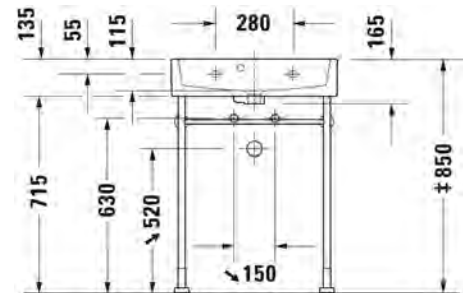

Malli:	Väri:	Tuotekoodi:	Ovh.€, 25,5% alv:
1x hanareikä	Kiiltävä valkoinen	236860 0000	710,00
Seinäkiinnikkeet	-	695100 0000	26,00
Metallikonsoli	Kromi	003131 1000	913,00
Pyyheteline	Kromi	003037 1000	294,00