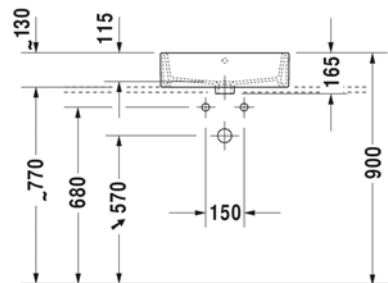

Malli:

1 x hanareikä

Väri:

Kiiltävä valkoinen

Tuotekoodi:

235250 0000

Ovh.€, 25,5% alv:

810,00