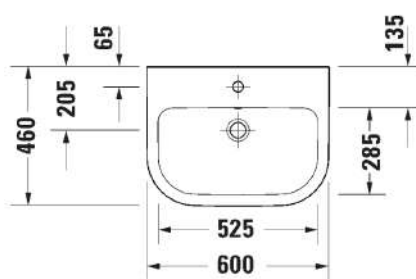

TUOTETIEDOT:

- Design by sieger design
- Materiaali saniteettiposliini
- Koko 320x525mm
- Tasoon altapäin kiinnitettävä
- Sisältää puutasokiinnikkeet
- Ylivuodolla
- Ei sisällä pohjaventtiiliä eikä vesilukkoa
- CE-merkintä
- **Huom! Duravitin posliinialtaiden mitat ovat ainoastaan suuntaa antavia. Altaissa voi esiintyä millitoleransseja. Ylivuodon mittaa/kokoa ei ole huomioitu kuvissa. Näin ollen tarkan leikkausaukon tasoon saa ainoastaan siihen tulevasta altaasta, ei mitta- tai CAD-piirustuksesta!**
- Lisätiedot, kuten asennusohjeet, CAD-kuvat, ym. löydät [täältä](#)