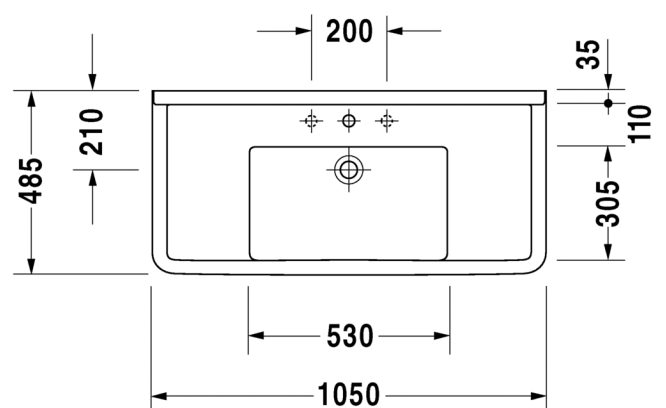

TUOTETIEDOT:

- Design by Philippe Starck
- Materiaali saniteettiposliini
- Koko 1050x485mm
- Seinäasennus
- Ylivuodolla
- Voidaan käyttää allaskaapin, allasjalan tai vesilukkosuojan kanssa
- Ei sisällä pohjaventtiiliä tai vesilukkoa
- CE-merkintä
- Lisätiedot, kuten asennusohjeet, CAD-kuvat ym. löydät [täältä](#)

Malli:

1x hanareikä

Väri:

Kiiltävä valkoinen

Tuotekoodi:

0304 10 0000

Ovh.€, 25,5% alv:

1.160,00

Seinäkiinnikkeet

-

695 100 0000

26,00

Allasjalka

Kiiltävä valkoinen

0864 16 0000

211,00

Vesilukkosuoja

Kiiltävä valkoinen

0865 15 0000

204,00

Vesilukkosuojan kiinnikkeet -

005503 0000

72,00