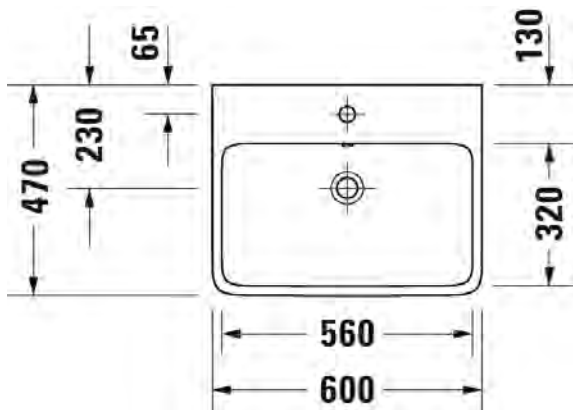

Malli:	Väri:	Tuotekoodi:	Ovh.€, 25,5% alv:
Normaali lasitus	Kiiltävä valkoinen	238260 0000	487,00
HygieneGlaze -lasitus	Kiiltävä valkoinen	238260 2000	575,00
Seinäkiinnikkeet	-	695100 0000	26,00