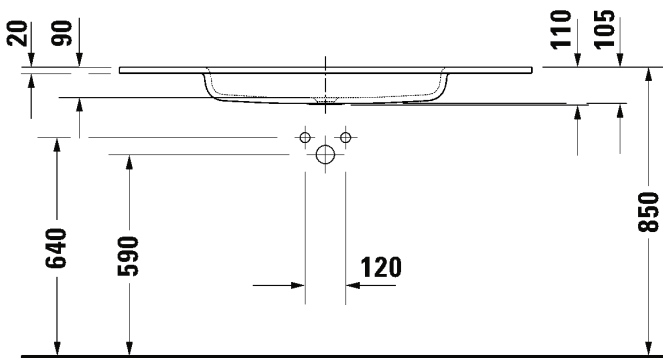

Malli:
Pesuallas

Väri:
Matta valkoinen

Tuotekoodi:
265003 3200

Ovh.€, 25,5% alv:
871,00