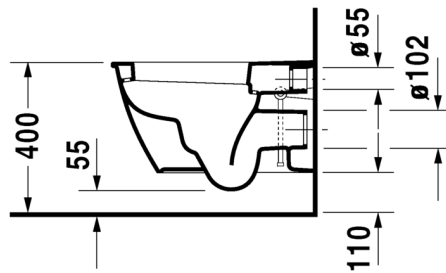

Malli:	Tuotekoodi istuin:	Soft-closure WC-kansi:	Ovh.€, 25,5% alv:
Istuin, normaali lasitus	254509 0000	006989 0000	1.081,00
Istuin, HygieneGlaze lasitus	254509 2000	006989 0000	1.169,00