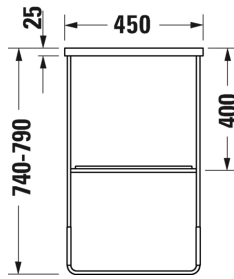

SARJA: DURASQUARE
MALLI: METALLIKONSOLI, LATTIAMALLI

1. **TUOTETIEDOT:**
2. Design by Duravit
   - Metallikonsoli 2353 12 pesualtaalle
   - Koko 1265x451 mm
   - Korkeussäätö +50mm
   - Pyyhetanko joko oikealla tai vasemmalla puolella
   - Lasihylly 009970 tilattava erikseen
   - Lisätiedot, kuten asennusohjeet, CAD-kuvat, ym. löydät [täältä](#)

Malli:	Väri:	Tuotekoodi:	Ovh.€, 25,5% alv:
Metallikonsoli	Kromi	003117 1000	1.589,00
Metallikonsoli	Matta musta	003117 4600	1.380,00

Tilattava erikseen:

Lasihylly	Cubic Line	009970 8200	684,00
Lasihylly	Valkoinen	009970 8300	334,00
Lasihylly	Musta	009970 8400	334,00
Lasihylly	Jade	009970 8500	334,00
Lasihylly	Apricot Pearl	009970 8600	334,00
Lasihylly	Flannel Grey	009970 8700	334,00
Lasihylly	Stone Blue	009970 8800	334,00