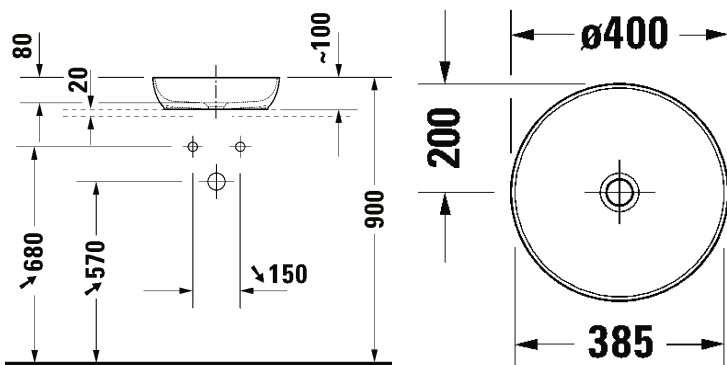

Malli:
Pesuallas

Väri:
Matta valkoinen

Tuotekoodi:
265004 3200

Ovh.€, 25,5% alv:
944,00

SARJA: SIVIDA
 MALLI: PESUMALJA

- TUOTETIEDOT:
- Design by Philippe Starck
 - Materiaalina DuroCast Plus
 - Tasoasennus
 - Koko: 400 mm
 - Ilman ylivuotoa
 - Ei sisällä pohjaventtiiliä tai vesilukkoa
 - CE-merkintä
 - Lisätiedot, kuten asennusohjeet, sopivat allaskalusteet, CAD-kuvat, ym. löydät [täältä](#)