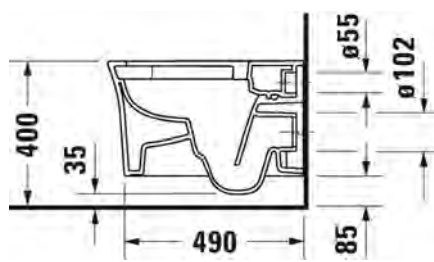

ISTUIN + SOFT CLOSE KANSI VALKOINEN

Malli:

HygieneGlaze lasitus

Tuotekoodi istuin: WC-kansi:

257609 2000

002709 0000

Ovh.€, 25,5% alv%:

1.615,00