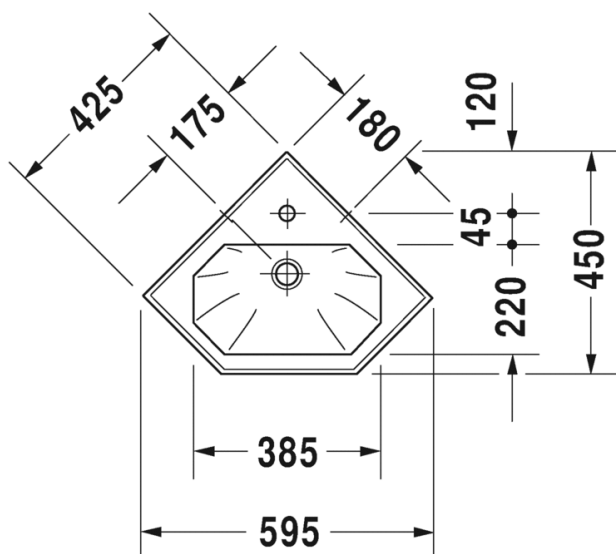

Malli:	Väri:	Tuotekoodi:	Ovh.€, 25,5% alv:
1 x hanareikä	Kiiltävä valkoinen	079342 0000	1.116,00
Seinäkiinnikkeet	-	695100 0000	27,00

317

SARJA:

1930 SERIES

MALLI:

WC-ISTUIN, SEINÄMALLI

TUOTETIEDOT:

- Design by Duravit
- Materiaali sanitseettiposliini
- Koko 355x580mm
- Sisältää Soft Closure wc-kannen
- Kiinnitysväli 180mm
- CE-merkintä
- HUOM! WC-elementti sekä huuhtelupainike tilattava erikseen
- Lisätiedot, kuten asennusohjeet, CAD-kuvat, ym. löydät [täältä](#)