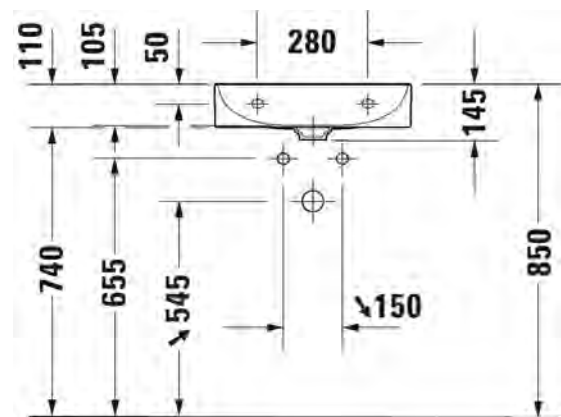

SARJA: DURASQUARE
MALLI: PESUALLAS HANATASOLLA, SEINÄMALLI

1. **TUOTETIEDOT:**
2. Design by Duravit
   - Materiaali DuraCeram
   - Koko 500x470mm
   - **Seinäasennus**
   - Ilman ylivuotoa
   - Lasitettu pohja
   - Sisältää keraamisen sulkeutumattoman pohjaventtiilin
   - Voidaan asentaa metallikonsolin tai allaskaapin kanssa
   - Ei sisällä vesilukkoa
   - CE-merkintä
   - Lisätiedot, kuten asennusohjeet, CAD-kuvat, kalusteet, ym. löydät [täältä](#)

Malli:	Väri:	Tuotekoodi:	Ovh.€, 25,5% alv:
1 x hanareikä	Kiiltävä valkoinen	235350 004 1	831,00
Ilman hanareikää	Kiiltävä valkoinen	235350 007 1	831,00
Seinäkiinnikkeet	-	695100 0000	26,00