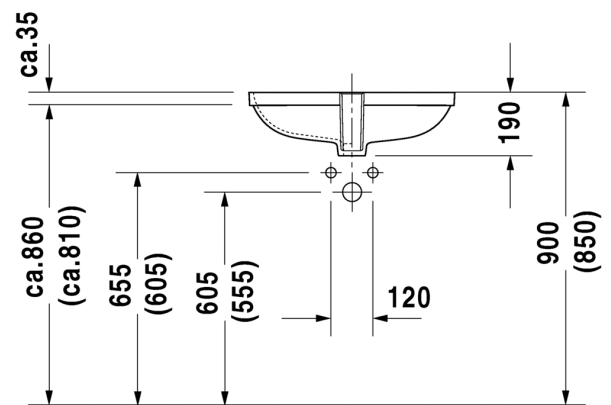

Malli:

Väri:

Tuotekoodi:

Ovh.€, 25,5% alv:

Kiiltävä valkoinen

033856 0000

235,00

Kivitasokiinnikkeet -

005028 0000

42,00