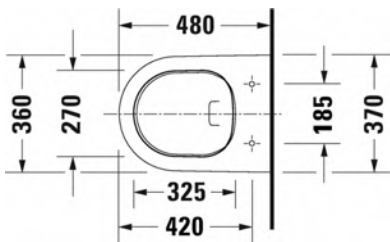

ISTUIN + SOFT CLOSE KANSI

Malli:	Tuotekoodi istuin:	WC-kansi:	Ovh.€, 25,5% alv:
Normaali lasitus	258809 0000	002169 0000	624,00
HygieneGlaze lasitus	258809 2000	002169 0000	712,00