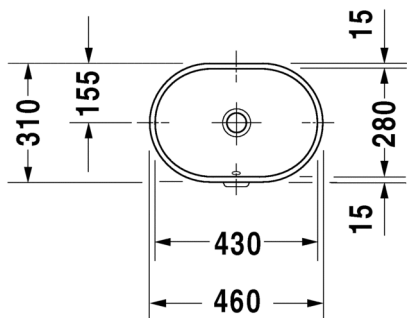

TUOTETIEDOT:

- Design by Sir Norman Foster
- Materiaali saniteettiposliini
- Koko: sisämitta 430x280mm, ulkomitta 460x310mm
- Tasoon altapäin kiinnitettävä
- Ylivuodolla
- Ei sisällä pohjaventtiiliä eikä vesilukkoa
- CE-merkintä
- Lisätiedot, kuten asennusohjeet, CAD-kuvat, ym. löydät [täältä](#)

Malli:

Väri:

Tuotekoodi:

Ovh.€, 25,5% alv:

Kiiltävä valkoinen

033643 0000

448,00

Kivitasokiinnikkeet -

005028 0000

42,00