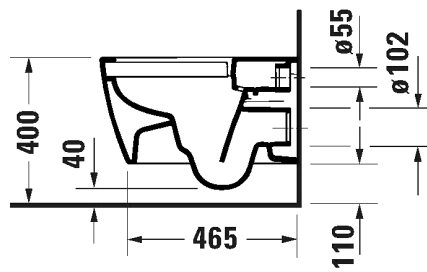

Malli:

Tuotekoodi istuin:

WC-kansi:

Ovh.€, 25,5% alv:

ISTUIN + SOFT CLOSE KANSI, KIILTO VALKOINEN

HygieneGlaze lasitus

258609 2000 002649 0000

838,00