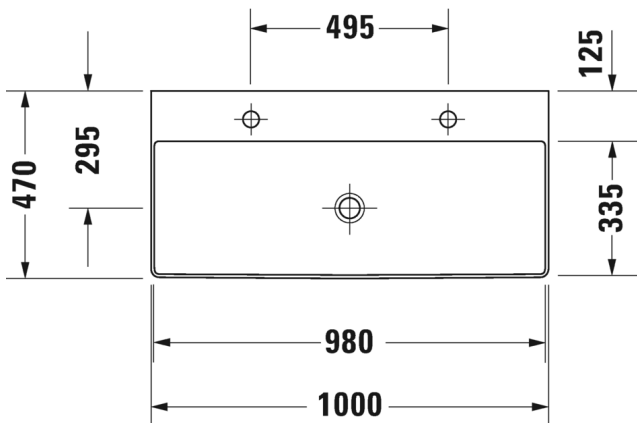

TUOTETIEDOT:

- Design by Duravit
- Materiaali DuraCeram
- Koko 1000x470mm
- Hiottu pohja
- **Asennus tason päälle**
- Ilman ylivuotoa
- Sisältää keraamisen sulkeutumattoman pohjaventtiilin
- Ei sisällä vesilukkoa
- CE-merkintä
- Lisätiedot, kuten asennusohjeet, CAD-kuvat, ym. löydät [täältä](#)

Malli:

2x hanareikä

Väri:

Kiiltävä valkoinen

Tuotekoodi:

2353 10 0072

Ovh.€, 25,5% alv:

1.685,00

Seinäkiinnikkeet

-

695 100 0000

26,00