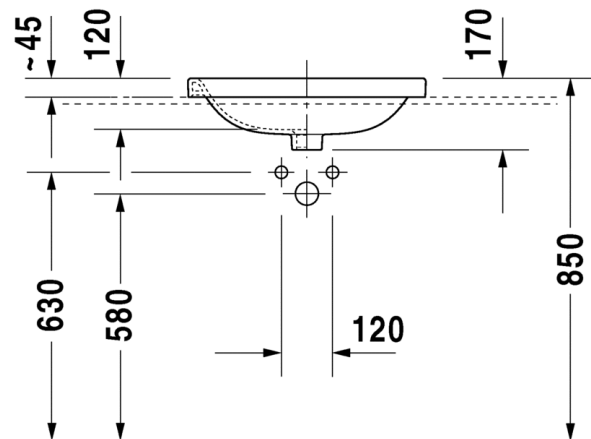

TUOTETIEDOT:

- Design by Matteo Thun & Antonio Rodriguez
- Materiaali saniteettiposliini
- Koko 560x455mm
- Tasoon päältä pain upotettava
- Ylivuodolla
- Ei sisällä pohjaventtiiliä eikä vesilukkoa
- CE-merkintä
- Lisätiedot, kuten asennusohjeet, CAD-kuvat, ym. löydät [täältä](#)

Malli:

1x hanareikä

Väri:

Kiiltävä valkoinen

Tuotekoodi:

037456 0000

Ovh.€, 25,5% alv:

506,00