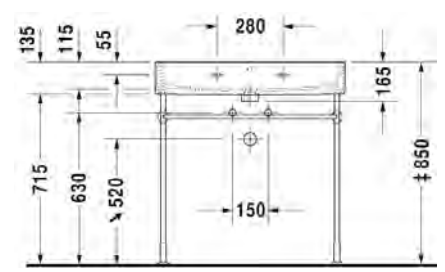

Malli:	Väri:	Tuotekoodi:	Ovh.€, 25,5% alv:
1x hanareikä	Kiiltävä valkoinen	235080 0000	1.199,00
Seinäkiinnikkeet	-	695100 0000	26,00
Metallikonsoli	Kromi	003066 1000	978,00
Pyyheteline	Kromi	003038 1000	329,00