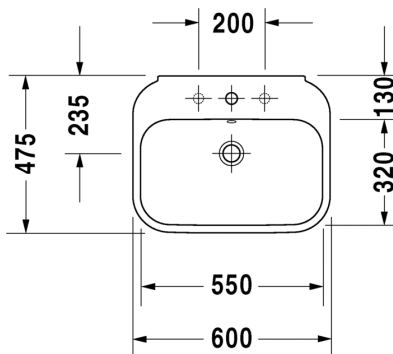

TUOTETIEDOT:

- Design by Sieger Design
- Materiaali saniteettiposliini
- Koko 600x475mm
- Seinäasennus
- Ylivuodoilla
- Lasitettu pohja
- Voidaan asentaa 085827 allasjalan tai 085828 vesilukkosuojan kanssa ((HUOM! Molemmat vaativat seinäviemäriä)
- Ei sisällä pohjaventtiiliä eikä vesilukkoa
- CE-merkintä
- Lisätiedot, kuten asennusohjeet, CAD kuvat, ym. löydät [täältä](#).

Malli:

1x hanareikä

Väri:

Kiiltävä valkoinen

Tuotekoodi:

23 1660 0000

Ovh.€, 25,5% alv:

511,00

Seinäkiinnikkeet

-

695 100 0000

26,00

Allasjalka

Kiiltävä valkoinen

085827 0000

278,00

Vesilukkosuoja

Kiiltävä valkoinen

085828 0000

294,00

Vesilukkosuojan kiinnikkeet

-

005503 0000

72,00