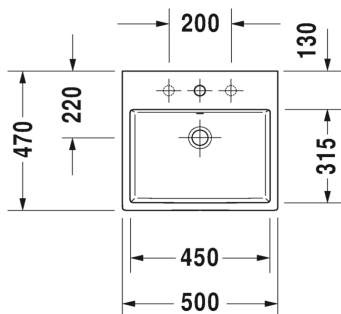

Malli:	Väri:	Tuotekoodi:	Ovh.€, 25,5% alv:
1x hanareikä	Kiiltävä valkoinen	235050 0027	665,00
Seinäkiinnikkeet	-	695100 0000	26,00