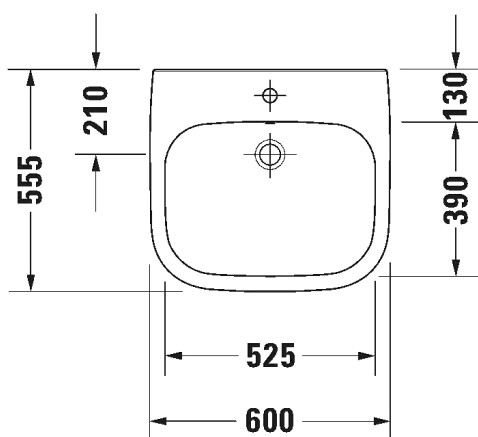

Ovh. €25,5% alv:

170,00

Seinäkiinnikkeet

-

695 100 0000

26,00