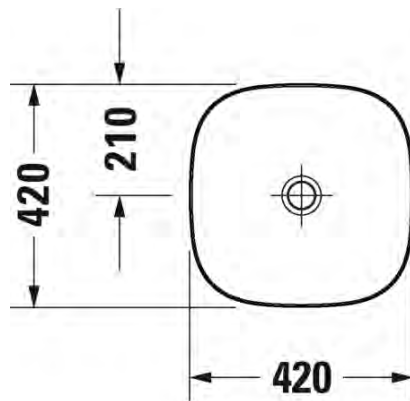

Ovh.€, 25,5% alv:

878,00

1.165,00

1.165,00

1.165,00