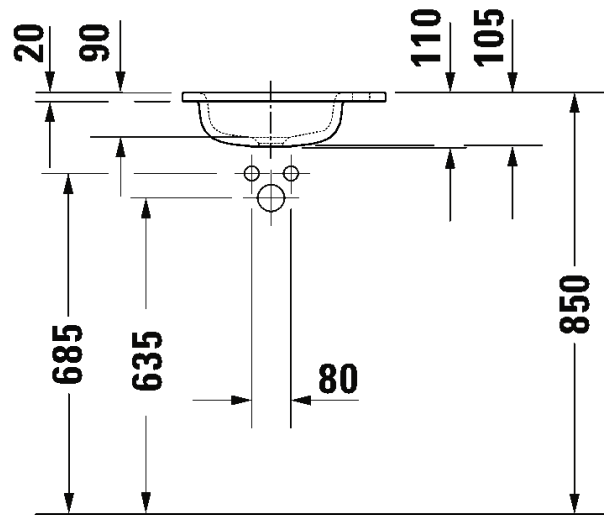

Malli:
Pesuallas

Väri: Matta valkoinen
Tuotekoodi: 265005 3200

Ovh.€, 25,5% alv:
352,00