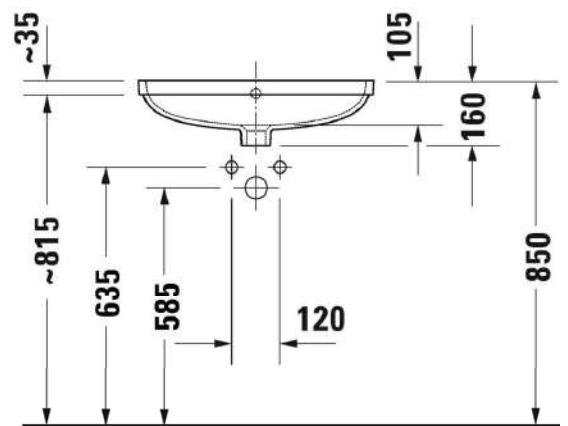

294,00

Kivitasokiinnikkeet

-

005028 0000

42,00

210

SARJA:

DURAVIT NO. 1