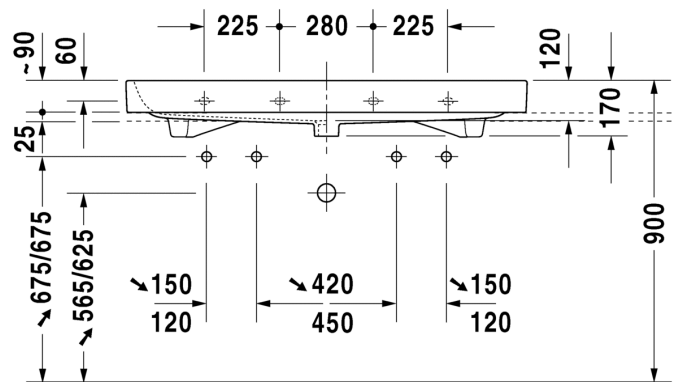

Seinäkiinnikkeet

-

6951000000

26,00

SARJA: HAPPY D.2
 MALLI: RIMLESS® WC-ISTUIN, SEINÄMALLI

- TUOTETIEDOT:**
- Design by Sieger Design
 - Materiaali sanitseettiposliini
 - Koko 365x540mm
 - Sisältää Soft Closure 006459 wc-kannen
 - Piilokiinnitys
 - Sisältää Durafix piilokiinnikkeet
 - Kiinnitysväli 180mm
 - CE-merkintä
 - HUOM! WC-elementti sekä huuhtelupainike tilattava erikseen
 - Lisätiedot, kuten asennusohjeet, CAD kuvat, ym. löydät [täältä](#).