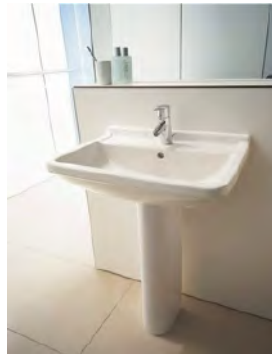

Vesilukkosuojan kiinnikkeet -

005503 0000

72,00

TUOTETIEDOT:

- Design by Philippe Starck
- Materiaali saniteettiposliini
- Koko 550x430mm
- Seinäasennus
- Ylivuodolla
- Voidaan käyttää allasjalan tai vesilukkosuojan kanssa
- Huom! Allasjalka soveltuu ainoastaan seinäviemäriille
- Ei sisällä pohjaventtiiliä tai vesilukkoa
- CE-merkintä
- Lisätiedot, kuten asennusohjeet, CAD-kuvat, ym. löydät [täältä](#)