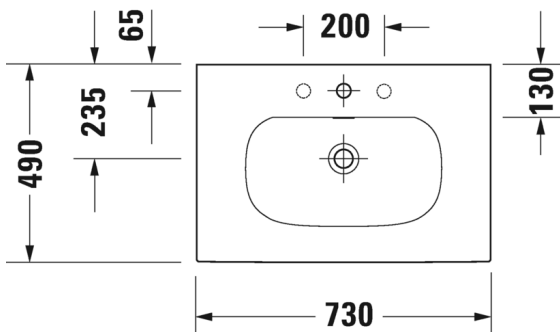

1. **TUOTETIEDOT:**
2. Design by sieger design
   - Materiaali sanitteettiposliini
   - Koko 730x490mm
   - Seinäasennus
   - Ylivuodolla
   - Sisältää keraamisen "Push-Open" pohjaventtiilin
   - Voidaan asentaa allaskaapin kanssa
   - Ei sisällä vesilukkoa
   - Asennukseen tarvitaan 1 pari seinäkiinnikkeitä
   - CE-merkintä
   - Lisätietoa altaasta, kuten asennusohjeet, CAD-kuvat ym. löytyy [täältä](#)

Malli:	Väri:	Tuotekoodi:	Ovh.€, 25,5% alv:
1 x hanareikä	Kiiltävä valkoinen	234473 0000	925,00
Seinäkiinnikkeet	-	695100 0000	26,00