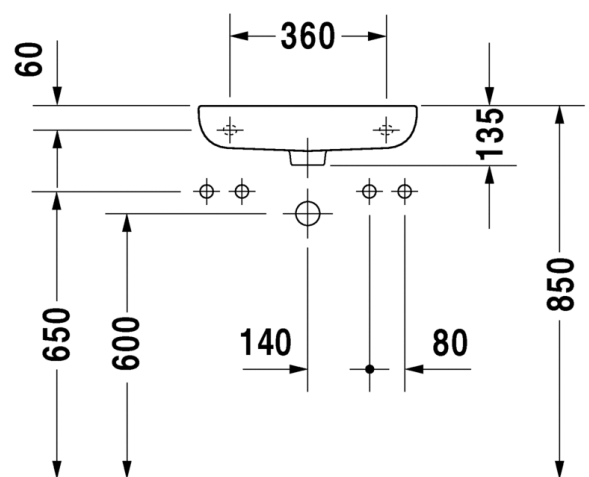

TUOTETIEDOT:

- Design by sieger design
- Materiaali saniteettiposliini
- Koko 400x220mm
- Hanareikä ainoastaan oikealla
- Seinäasennus
- Ylivuodolla
- Lasitettu pohja
- Ei sisällä pohjaventtiiliä eikä vesilukkoa
- CE-merkintä
- Lisätiedot, kuten asennusohjeet, CAD-kuvat, ym. löydät [täältä](#)