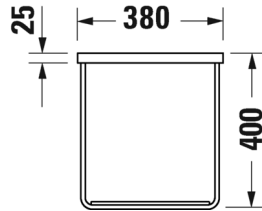

SARJA: DURASQUARE
MALLI: METALLIKONSOLI, SEINÄMALLI

1. **TUOTETIEDOT:**
2. Design by Duravit
   - Metallikonsoli 235650 pesualtaalle
   - Koko 565x381 mm
   - Pyyhetanko joko oikealla tai vasemmalla puolella
   - Lasihylly 009971 tilattava erikseen
   - Lisätiedot, kuten asennusohjeet, CAD-kuvat, ym. löydät [täältä](#)

Malli:	Väri:	Tuotekoodi:	Ovh.€, 25,5% alv:
Metallikonsoli	Kromi	003 133 1000	1.003,00
Metallikonsoli	Matta musta	003 133 4600	836,00

Tilattava erikseen:

Lasihylly	Cubic Line	00997 1 8200	411,00
Lasihylly	Valkoinen	00997 1 8300	125,00
Lasihylly	Musta	00997 1 8400	125,00
Lasihylly	Jade	00997 1 8500	125,00
Lasihylly	Apricot Pearl	00997 1 8600	125,00
Lasihylly	Flannel Grey	00997 1 8700	125,00
Lasihylly	Stone Blue	00997 1 8800	125,00