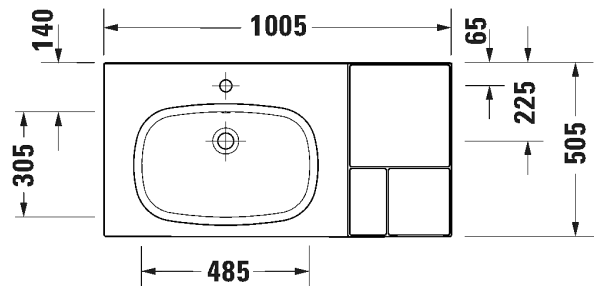

- Design by Antonio Citterio
- Kuuluu Duravitin "Artisan Lines" -kokoelmaan
- Materiaali saniteettiposliini
- Koko 1000x500mm
- Hanareikä ja allas vasemmalla
- HygieneGlaze -lasitus
- Ylivuodolla
- Keraaminen pohjaventtili
- CE-merkintä
- Lisätiedot, kuten asennusohjeet, CAD-kuvat, ym. löydät [täältä](#)

Malli:

Väri:

Tuotekoodi:

Ovh.€, 25,5% alv:

Allastaso

Kiilto valkoinen

2391 10 AA00

1.569,00

Allastaso

Matta valkoinen

2391 10 AC00

2.040,00

Allastaso

Kiilto musta

2391 10 AB00

2.040,00

Allastaso

Matta musta

2391 10 AF00

2.040,00