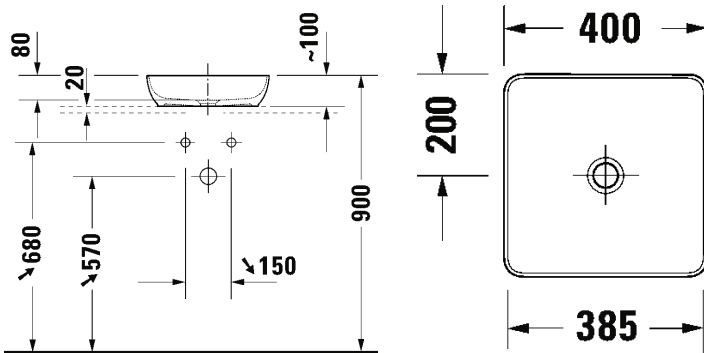

SARJA: SIVIDA
MALLI: PESUMALJA

1. **TUOTETIEDOT:**
2. Design by Philippe Starck
   - Materiaalina DuroCast Plus
   - Tasoasennus
   - Koko: 400 x 400mm
   - Ilman ylivuotoa
   - Ei sisällä pohjaventtiiliä tai vesilukkoa
   - CE-merkintä
   - Lisätiedot, kuten asennusohjeet, sopivat allaskalusteet, CAD-kuvat, ym. löydät [täältä](#)