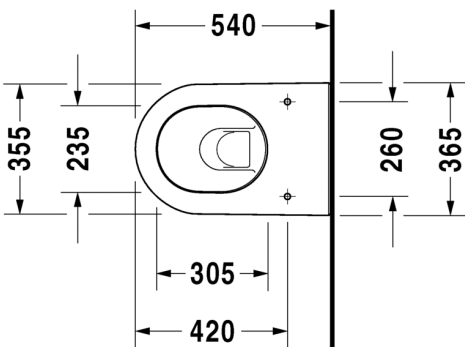

Malli:	Tuotekoodi istuin:	Soft-closure WC-kansi:	Ovh.€, 25,5% alv:
Istuin, normaali lasitus	254509 0000	006989 0000	1.081,00
Istuin, HygieneGlaze lasitus	254509 2000	006989 0000	1.169,00