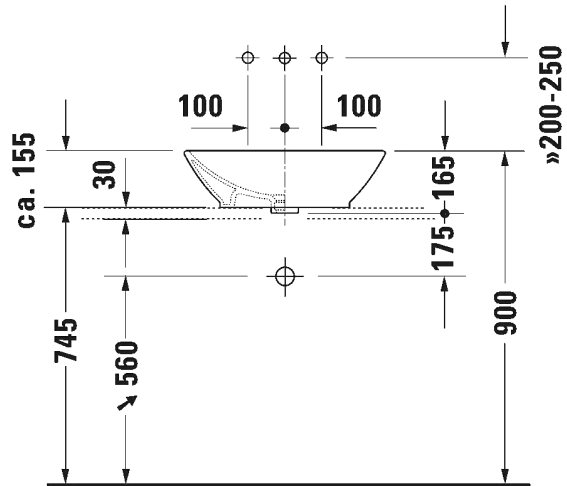

481

SARJA: BACINO

MALLI: PESUMALJA

1. **TUOTETIEDOT:**
2. Design by Duravit
   - Materiaali saniteettiposliini
   - Koko 550 x 420mm
   - Asennetaan tason päälle
   - Ylivuodolla
   - Ei sisällä pohjaventtiiliä eikä vesilukkoa
   - CE-merkintä
   - Lisätiedot, kuten asennusohjeet, CAD-kuvat, ym. löydät [täältä](#)

Väri:

Kiiltävä valkoinen

Tuotekoodi:

033452 0000

Ovh.€, 25,5% alv:

831,00