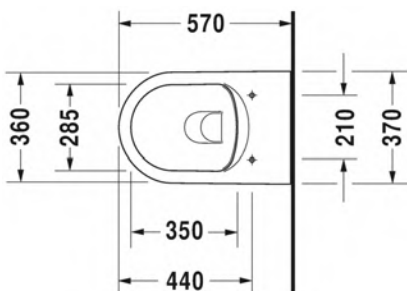

276

SARJA: ME BY STARCK

MALLI: RIMLESS® WC-ISTUIN, SEINÄMALLI

1. **TUOTETIEDOT:**
2. Design by Philippe Starck
   - Materiaali saniteettiposliini
   - Koko 370x570mm
   - Rimless® huuhtelukaulukseton
   - Sisältää Soft Closure 002009c-kannen
   - Piilokiinnitys
   - Sisältää Durafix piilokiinnikkeet
   - Kiinnitysväli 180mm
   - CE-merkintä
   - HUOM! WC-elementti sekä huuhtelu-painike tilattava erikseen
   - Lisätiedot, kuten asennusohjeet, CAD-kuvat, ym. löydät [täältä](#)

Malli:

Tuotekoodi istuin:

WC-kansi:

Ovh.€, 25,5% alv:

ISTUIN + SOFT CLOSE KANSI VALKOINEN

Normaali lasitus

252909 0000

002009 0000

1.084,00

HygieneGlaze lasitus

252909 2000

002009 0000

1.172,00

ISTUIN + SOFT CLOSE KANSI MATTA VALKOINEN

Normaali lasitus

252909 2600

002009 2600

1.275,00

HygieneGlaze lasitus

252909 9000

002009 2600

1.362,00