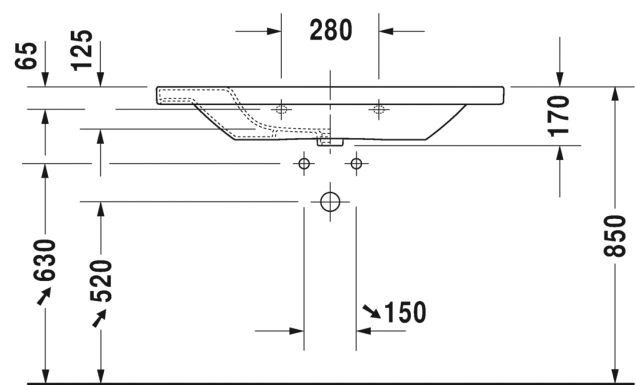

Ovh.€, 25,5% alv:

1.143,00

Seinäkiinnikkeet

-

695 100 0000

26,00

Allasjalka

Kiiltävä valkoinen

085829 0000

255,00

Vesilukkosuoja

Kiiltävä valkoinen

085830 0000

218,00

Vesilukkosuojan kiinnikkeet -

005503 0000

72,00