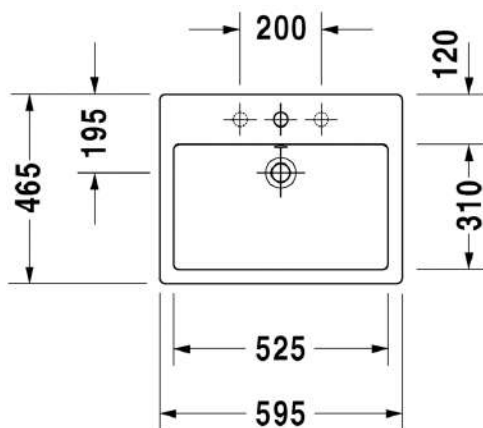

Malli:

1 x hanareikä

Väri:

Kiiltävä valkoinen

Tuotekoodi:

045260 0000

Ovh.€, 25,5% alv:

766,00