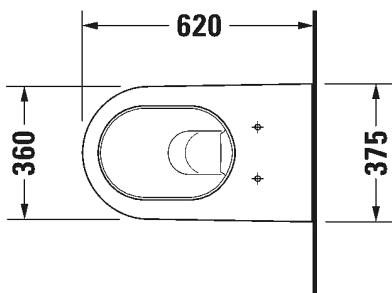

TUOTETIEDOT:

- Design by Philippe Starck
- Materiaali saniteettiposliini
- Koko 410x620mm
- Sisältää Soft Closure 006339 wc-kannen
- Piilokiinnitys
- Sisältää DuraFix -piilokiinnityksen
- Kiinnitysväli 180mm
- CE-merkintä
- HUOM! WC-elementti sekä huuhtelupainike tilattava erikseen
- Lisätiedot, kuten asennusohjeet, CAD-kuvat, ym. löydät **täältä**

Malli:

Tuotekoodi istuin:

WC-kansi:

Ovh.€, 25,5% alv:

ISTUIN + SOFT CLOSE KANSI, KIILTO VALKOINEN

Normaali lasitus

253309 0000

006339 0000

1.460,00