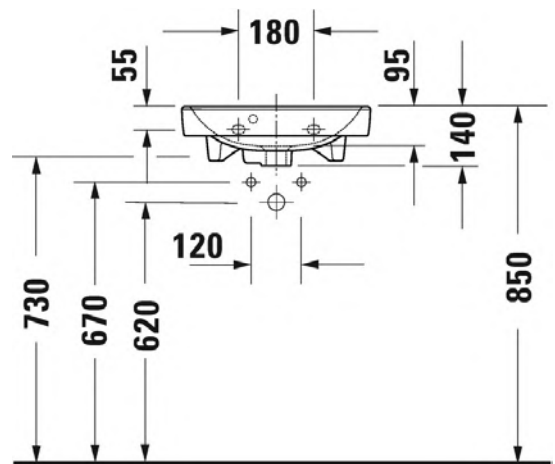

Malli:	Väri:	Tuotekoodi:	Ovh. €, 25,5% alv:
1 x hanareikä	Kiiltävä valkoinen	074345 00002	149,00
Seinäkiinnikkeet	-	695100 0000	26,00

207

SARJA: DURAVIT NO. 1

MALLI: PESUALLAS HANATASOLLA

- TUOTETIEDOT:**
- Design by Duravit
 - Materiaali saniteettiposliini
 - Koko 545x435mm
 - Tasoon päältä päin upotettava
 - Ylivuodolla
 - Lasitettu pohja
 - Ei sisällä pohjaventtiiliä eikä vesilukkoa
 - CE-merkintä
 - Lisätiedot, kuten asennusohjeet, CAD-kuvat, ym. löydät [täältä](#)