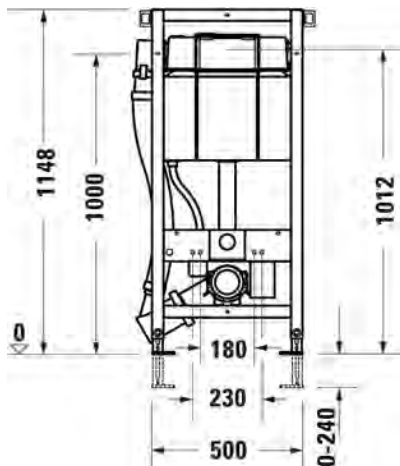

1. **TUOTETIEDOT:**
2. Teräsrunko
   - Säädettävät tukijalat 0-240mm
   - Sisältää pex-sarja, liitäntä säiliön sisällä
   - Sensowash Starck f Plus -valmius
   - CE-hyväksytty EN14055 -mukainen säiliö
   - Säädettävä huuhtelumäärä
   - Eristetty kondenssivedelle
   - Viemärisetti DN90/110 sisältyy
   - Integroitu hajunpoisto
   - Integroitu hygieniahuuhtelu (ei käytettävissä seinä-WC-malleissa #254609, #021009 ja #211509)
   - Lisätiedot, kuten asennusohjeet, CAD-kuvat, ym. löydät [täältä](#)

Malli/Väri:

WC-elementti

Tuotekoodi:

WD 1014 000 050

Ovh.€, 25,5% alv:

2.260,00

Tarvittavat lisäosat:

A2 painike, valkoinen

WD5003 012 000

1.153,00

Liitäntäsetti A2 -painikkeelle

100729 0000

158,00

Vesiliitäntäsetti

100731 0000

100,00