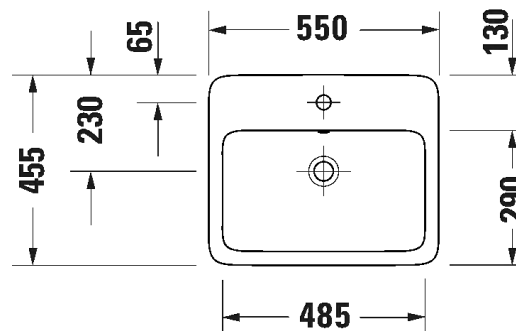

SARJA:

QATEGO

MALLI:

UPOTETTAVA PESUALLAS

TUOTETIEDOT:

- Design by Studio F.A. Porsche
- Materiaalina sanitzeettiposliini
- Tasoon upotettava
- Koko: 550x455mm
- Ylivuodolla
- Ei sisällä pohjaventtiiliä tai vesilukkoa
- CE-merkintä
- Lisätiedot, kuten asennusohjeet, CAD-kuvat, ym. löydät [täältä](#)

Malli:

Väri:

Tuotekoodi:

Ovh.€, 25,5% alv:

Normaali lasitus

Kiiltävä valkoinen

239655 0000

638,00

HygieneGlaze -lasitus

Kiiltävä valkoinen

239965 2000

726,00