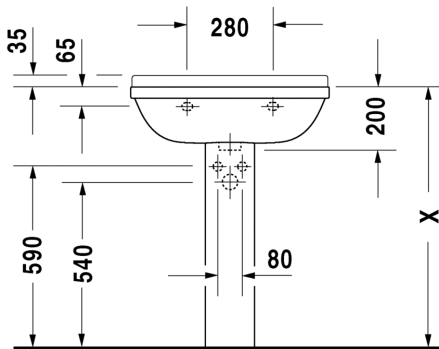

TUOTETIEDOT:

- Design by Philippe Starck
- Materiaali saniteettiposliini
- Koko 650x485mm
- Seinäasennus
- Ylivuodolla
- Voidaan käyttää allasjalan tai vesilukkosuojan kanssa
- Huom! Allasjalka soveltuu ainoastaan seinäviemäriille
- Ei sisällä pohjaventtiiliä tai vesilukkoa
- CE-merkintä
- Lisätiedot, kuten asennusohjeet, CAD-kuvat, ym. löydät [täältä](#)

Malli:

1x hanareikä

Väri:

Kiiltävä valkoinen

Tuotekoodi:

030065 0000

Ovh.€, 25,5% alv:

299,00

Seinäkiinnikkeet

-

695 100 0000

26,00

Allasjalka

Kiiltävä valkoinen

0865 16 0000

211,00

Vesilukkosuoja

Kiiltävä valkoinen

0865 15 0000

204,00

Vesilukkosuojan kiinnikkeet -

005503 0000

72,00