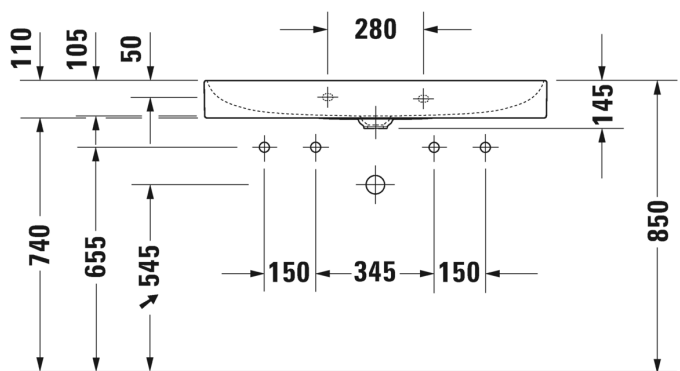

Seinäkiinnikkeet

-

695 100 0000

26,00

SARJA: DURASQUARE
 MALLI: METALLIKONSOLI, SEINÄMALLI

- TUOTETIEDOT:**
- Design by Duravit
 - Metallikonsoli 2353 10 pesualtaalle
 - Koko 1065x451mm
 - Pyyhetanko joko oikealla tai vasemmalla puolella
 - Lasihylly 009965 tilattava erikseen
 - Lisätiedot, kuten asennusohjeet, CAD-kuvat, ym. löydät [täältä](#)