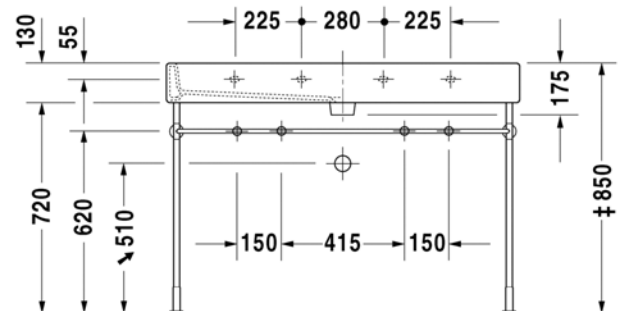

TUOTETIEDOT:

- Materiaali saniteettiposliini
- Koko 1200x470mm
- Seinäasennus
- Ylivuodolla
- Voidaan asentaa metallikonsolin tai allaskaapin kanssa
- Ei sisällä pohjaventtiiliä eikä vesilukkoa
- Seinäasennukseen tarvitaan 2 paria seinäkiinnikkeitä
- CE-merkintä
- Lisätiedot, kuten asennusohjeet, CAD-kuvat sekä saatavilla olevat kaapistot, löydät [täältä](#)

Malli:

2 x hanareikä

Väri:

Kiiltävä valkoinen

Tuotekoodi:

0454 12 0024

Ovh.€, 25,5% alv:

1.705,00

Seinäkiinnikkeet

-

695 100 0000

26,00

Metallikonsoli

Kromi

003074 1000

1.030,00

Pyyheteline

Kromi

003033 1000

392,00