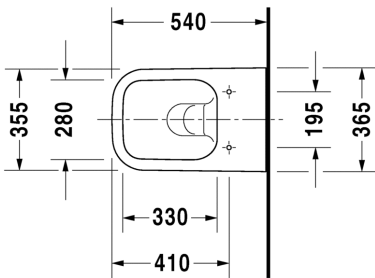

SARJA: HAPPY D.2
MALLI: RIMLESS® WC-ISTUIN, SEINÄMALLI

1. **TUOTETIEDOT:**
2. Design by Sieger Design
   - Materiaali sanitseettiposliini
   - Koko 365x540mm
   - Sisältää Soft Closure 006459 wc-kannen
   - Piilokiinnitys
   - Sisältää Durafix piilokiinnikkeet
   - Kiinnitysväli 180mm
   - CE-merkintä
   - HUOM! WC-elementti sekä huuhtelupainike tilattava erikseen
   - Lisätiedot, kuten asennusohjeet, CAD kuvat, ym. löydät [täältä](#).

Malli:	Tuotekoodi istuin:	WC-kansi:	Ovh.€, 25,5% alv:
ISTUIN + SOFT CLOSE KANSI VALKOINEN			
Normaali lasitus	222209 0000	006459 0000	1.257,00
HygieneGlaze lasitus	222209 2000	006459 0000	1.344,00
ISTUIN + SOFT CLOSE KANSI MATTA ANTRASIIITI			
Normaali lasitus	222209 8900	006459 1300	1.575,00