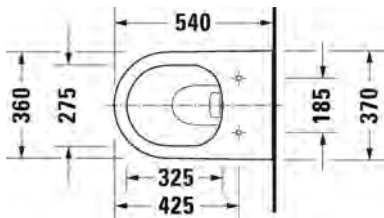

Malli:

Tuotekoodi istuin:

WC-kansi:

Ovh.€, 25,5% alv:

ISTUIN + SOFT CLOSE KANSI

Normaali lasitus

257709 0000

002169 0000

637,00

HygieneGlaze lasitus

257709 2000

002169 0000

724,00