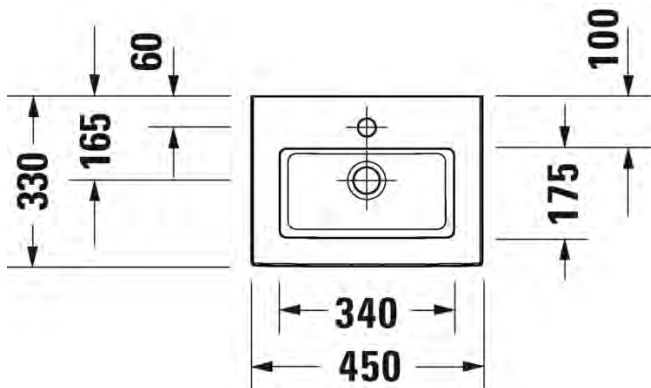

Ovh.€, 25,5% alv:

731,00
731,00

Seinäkiinnikkeet

-

695 100 0000

26,00