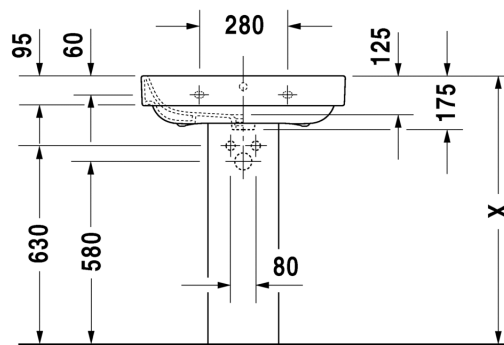

TUOTETIEDOT:

- Design by Sieger Design
- Materiaali saniteettiposliini
- Koko 500x360mm
- Seinäsennus
- Ylivuodolla
- Sisältää kromisen ylivuotosuojan
- Voidaan käyttää allaskaapin kanssa
- Ei sisällä pohjaventtiiliä eikä vesilukkoa
- CE-merkintä
- Lisätiedot, kuten asennusohjeet, CAD kuvat, ym. löydät [täältä](#).