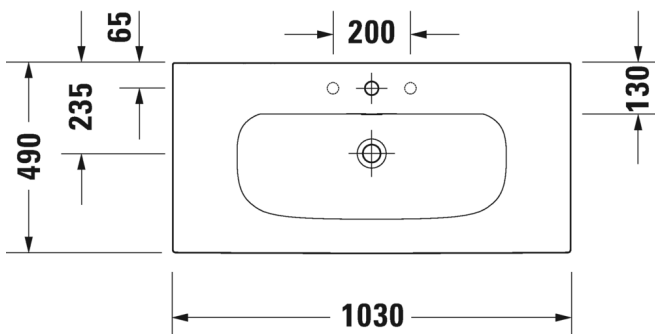

1. **TUOTETIEDOT:**
2. Design by sieger design
   - Materiaali saniteettiposliini
   - Koko 1030x490mm
   - Seinäasennus
   - Ylivuodolla
   - Sisältää keraamisen "Push-Open" pohjaventtiilin
   - Voidaan asentaa allaskaapin kanssa
   - Ei sisällä vesilukkoa
   - Asennukseen tarvitaan 1 pari seinäkiinnikettä
   - CE-merkintä
   - Lisätietoa altaasta, kuten asennusohjeet, CAD-kuvat, ym. löytyy [täältä](#)

Malli:	Väri:	Tuotekoodi:	Ovh.€, 25,5% alv:
1 x hanareikä	Kiiltävä valkoinen	2344 10 0000	1.353,00
Seinäkiinnikkeet	-	695 100 0000	26,00