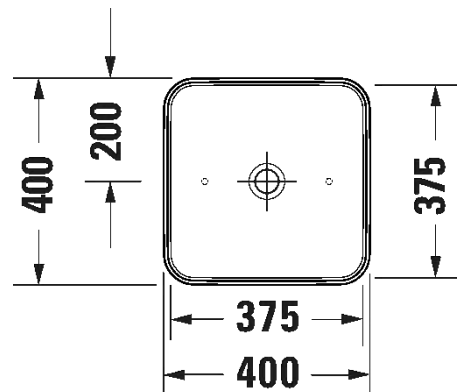

SARJA:

105
D-NEO

MALLI:

PESUMALJA

TUOTETIEDOT:

- Design by Bertrand Lejoly
- Materiaali saniteettiposliini
- Koko 400x400mm
- Asennus tason päälle
- Ilman ylivuotoa
- Ei sisällä pohjaventtiiliä eikä vesilukkoa
- CE-merkintä
- Lisätiedot, kuten asennusohjeet, CAD-kuvat sekä yhteensopivat kalusteet löydät [täältä](#)

Väri:

Kiiltävä valkoinen

Tuotekoodi:

239740 0070

Ovh.€, 25,5% alv:

349,00