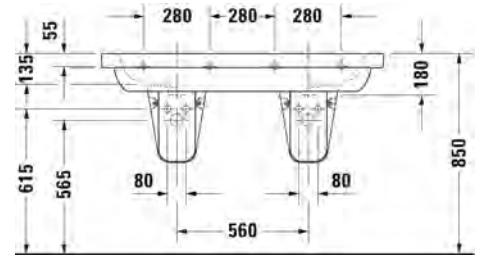

Ovh.€, 25,5% alv:

1.444,00

Seinäkiinnikkeet

-

695 100 0000

26,00

Allasjalka

Kiiltävä valkoinen

086327 00002

83,00

Vesilukkosuoja

Kiiltävä valkoinen

0857 18 00002

136,00

Pyyhetanko

Kromi

003033 1000

392,00