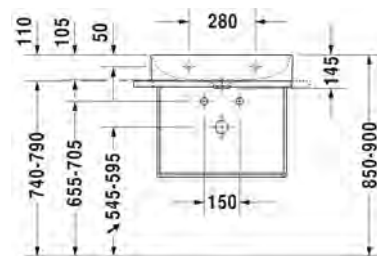

SARJA: DURASQUARE

MALLI: METALLIKONSOLI, SEINÄMALLI

- TUOTETIEDOT:**
- Design by Duravit
 - Metallikonsoli 235360 pesualtaalle
 - Koko 665x45 lmm
 - Pyyhetanko joko oikealla tai vasemmalla puolella
 - Lasihylly 009964 tilattava erikseen
 - Lisätiedot, kuten asennusohjeet, CAD-kuvat, ym. löydät [täältä](#)