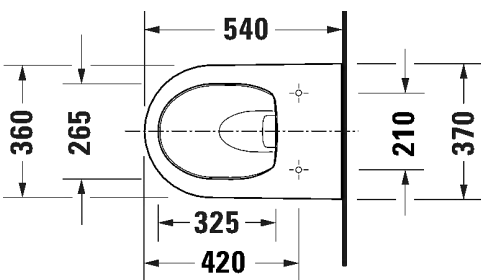

TUOTETIEDOT:

- Design by Philippe Starck
- Materiaali saniteettiposliini
- Koko 370x540mm
- Rimless® huuhtelukaulukseton
- Sisältää Soft Closure 002019 wc-kannen
- Näkyvät seinäkiinnikkeet
- Kiinnitysväli 180mm
- CE-merkintä
- HUOM! WC-elementti sekä huuhtelupainike tilattava erikseen
- Lisätiedot, kuten asennusohjeet, CAD-kuvat, ym. löydät **täältä**

Malli:

Tuotekoodi istuin:

WC-kansi:

Ovh.€, 25,5% alv:

ISTUIN + SOFT CLOSE KANSI, KIILTO VALKOINEN

HygieneGlaze lasitus

251709 2000

002019 0000

1.027,00