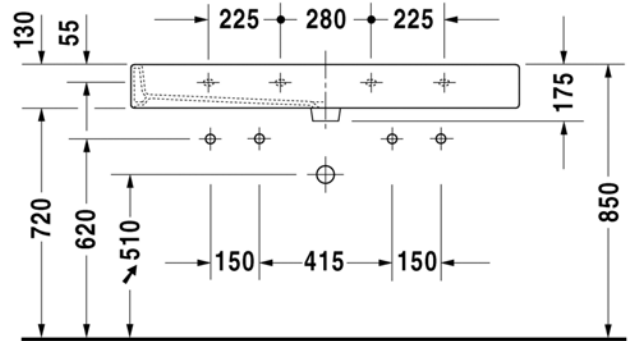

TUOTETIEDOT:

- Materiaali saniteettiposliini
- Koko 1200x470mm
- Seinäasennus
- Ylivuodolla
- Voidaan asentaa metallikonsolin tai allaskaapin kanssa
- Ei sisällä pohjaventtiiliä eikä vesilukkoa
- Seinäasennukseen tarvitaan 2 paria seinäkiinnikkeitä
- CE-merkintä
- Lisätiedot, kuten asennusohjeet, CAD-kuvat sekä saatavilla olevat kaapistot, löydät [täältä](#)

Malli:

2 x hanareikä

Väri:

Kiiltävä valkoinen

Tuotekoodi:

0454 12 0024

Ovh.€, 25,5% alv:

1.705,00

Seinäkiinnikkeet

-

695 100 0000

26,00

Metallikonsoli

Kromi

003074 1000

1.030,00

Pyyheteline

Kromi

003033 1000

392,00