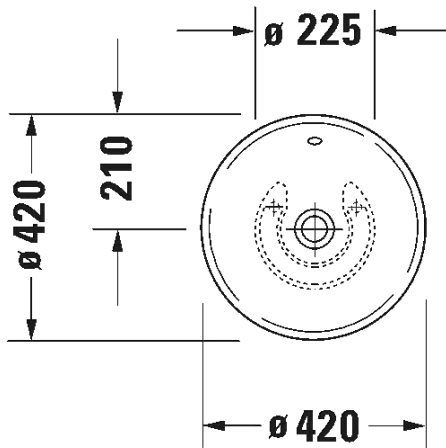

SARJA: BACINO

MALLI: PESUMALJA

1. **TUOTETIEDOT:**
2. Design by Duravit
   - Materiaali saniteettiposliini
   - Koko 420mm
   - Asennetaan tason päälle
   - Ylivuodolla
   - Ei sisällä pohjaventtiiliä eikä vesilukkoa
   - CE-merkintä
   - Lisätiedot, kuten asennusohjeet, CAD-kuvat, ym. löydät [täältä](#)

Väri:

Kiiltävä valkoinen

Tuotekoodi:

032542 0000

Ovh.€, 25,5% alv:

662,00