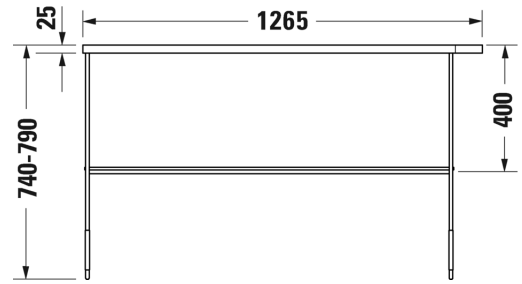

SARJA: DURASQUARE
MALLI: METALLIKONSOLI, LATTIAMALLI

1. **TUOTETIEDOT:**
2. Design by Duravit
   - Metallikonsoli 2353 12 pesualtaalle
   - Koko 1265x451 mm
   - Korkeussäätö +50mm
   - Pyyhetanko joko oikealla tai vasemmalla puolella
   - Lasihylly 009970 tilattava erikseen
   - Lisätiedot, kuten asennusohjeet, CAD-kuvat, ym. löydät [täältä](#)

Malli:	Väri:	Tuotekoodi:	Ovh.€, 25,5% alv:
Metallikonsoli	Kromi	003117 1000	1.589,00
Metallikonsoli	Matta musta	003117 4600	1.380,00

Tilattava erikseen:

Lasihylly	Cubic Line	009970 8200	684,00
Lasihylly	Valkoinen	009970 8300	334,00
Lasihylly	Musta	009970 8400	334,00
Lasihylly	Jade	009970 8500	334,00
Lasihylly	Apricot Pearl	009970 8600	334,00
Lasihylly	Flannel Grey	009970 8700	334,00
Lasihylly	Stone Blue	009970 8800	334,00