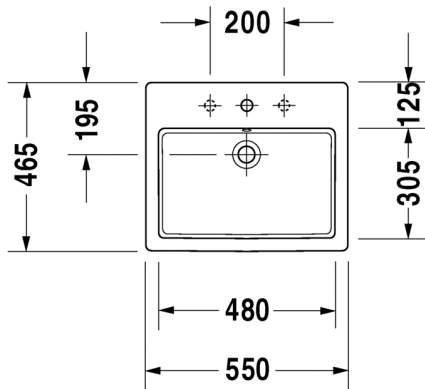

Malli:

1 x hanareikä

Väri:

Kiiltävä valkoinen

Tuotekoodi:

03 1555 0000

Ovh.€, 25,5% alv:

595,00