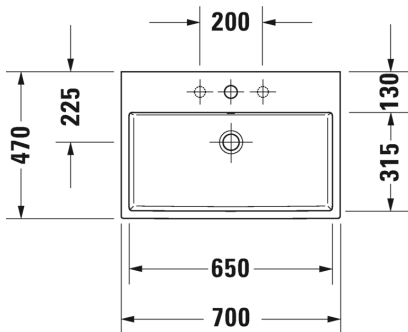

Seinäkiinnikkeet

-

695 100 0000

26,00