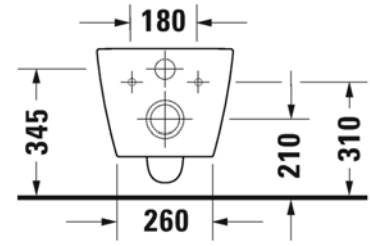

TUOTETIEDOT:

1. Design by Philippe Starck
   - Materiaali saniteettiposliini
   - Koko 370x540mm
   - Rimless® huuhtelukaulukseton
   - Sisältää Soft Closure 002019 wc-kannen
   - Piilokiinnitys
   - Sisältää Durafix piilokiinnikkeet
   - Kiinnitysväli 180mm
   - CE-merkintä
   - HUOM! WC-elementti sekä huuhtelu-painike tilattava erikseen
2. Lisätiedot, kuten asennusohjeet, CAD-kuvat, ym. löydät [täältä](#)

Malli:

Tuotekoodi istuin:

WC-kansi:

Ovh.€, 25,5% alv:

ISTUIN + SOFT CLOSE KANSI VALKOINEN

HygieneGlaze lasitus

258409 2000

002019 0000

1.076,00