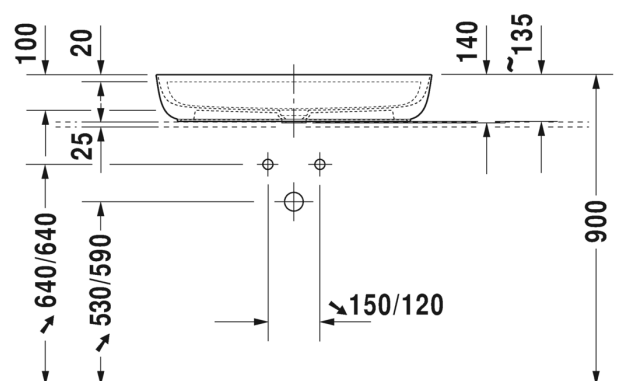

Ovh.€, 25,5% alv:

1.348,00

1.685,00

1.685,00