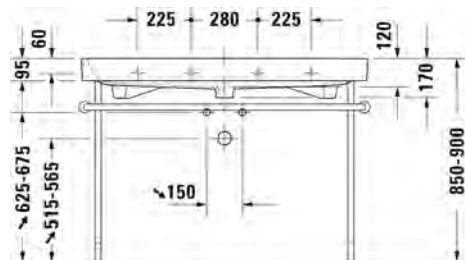

TUOTETIEDOT:

- Design by Sieger Design
- Materiaali saniteettiposliini
- Koko 1200x505mm
- Seinäasennus
- Seinäasennukseen tarvitaan 2 paria seinäkiinnikettä
- Lasitettu pohja
- Ylivuodolla
- Sisältää kromisen ylivuotosuojan
- Ei sisällä pohjaventtiiliä eikä vesilukkoa
- Voidaan asentaa metallikonsolin tai allaskaapin kanssa
- CE-merkintä
- Lisätiedot, kuten asennusohjeet, CAD kuvat, ym. löydät [täältä](#).

Malli:

1x hanareikä

Väri:

Kiiltävä valkoinen

Tuotekoodi:

2318120000

Ovh.€, 25,5% alv:

1.845,00

Seinäkiinnikkeet

-

6951000000

26,00

Metallikonsoli

Kromi

0030791000

971,00