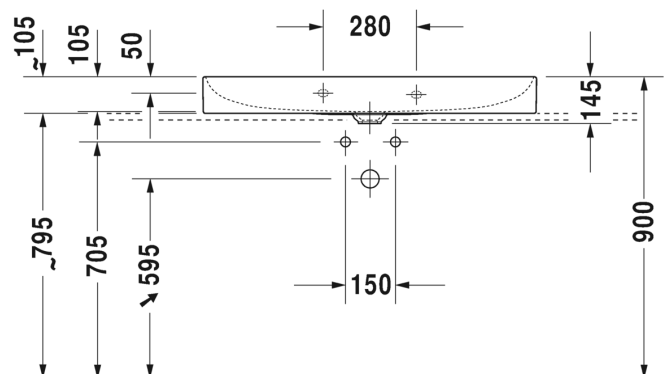

TUOTETIEDOT:

- Design by Duravit
- Materiaali DuraCeram
- Koko 1000x470mm
- Hiottu pohja
- **Asennus tason päälle**
- Ilman ylivuotoa
- Sisältää keraamisen sulkeutumattoman pohjaventtiilin
- Ei sisällä vesilukkoa
- CE-merkintä
- Lisätiedot, kuten asennusohjeet, CAD-kuvat, ym. löydät [täältä](#)

Malli:

1 x hanareikä
Ilman hanareikää

Väri:

Kiiltävä valkoinen
Kiiltävä valkoinen

Tuotekoodi:

2353 10 007 1
2353 10 007 9

Ovh.€, 25,5% alv:

1.685,00
1.685,00

Seinäkiinnikkeet

-

695 100 0000

26,00