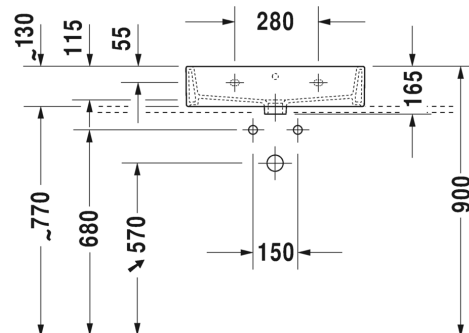

410

SARJA:

VERO AIR

MALLI:

PESUALLAS HANATASOLLA, TASOASENNUS,
COMPACT

TUOTETIEDOT:

- Materiaali saniteettiposliini
- Koko 600x400mm
- Tasoasennus
- Ylivuodolla
- Ei sisällä pohjaventtiiliä eikä vesilukkoa
- Asennukseen tarvitaan 1 pari seinäkiinnikettä
- CE-merkintä
- Lisätietoa altaasta, kuten asennusohjeet ym. löytyy [töältä](#)

Malli:

1 x hanareikä

Väri:

Kiiltävä valkoinen

Tuotekoodi:

236860 0027

Ovh.€, 25,5% alv:

745,00

Seinäkiinnikkeet

-

695100 0000

26,00