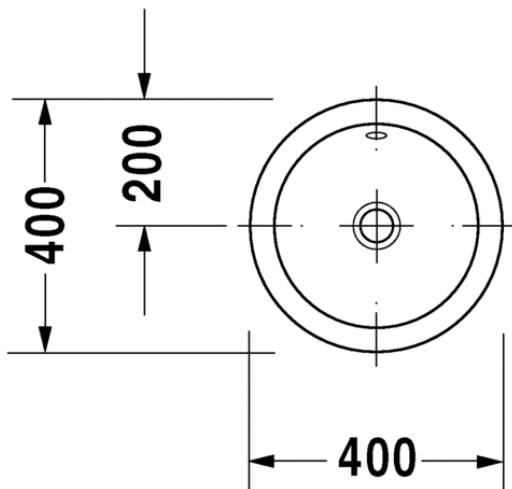

Väri:

Kiiltävä valkoinen

Tuotekoodi:

031840 0000

Ovh.€, 25,5% alv

443,00