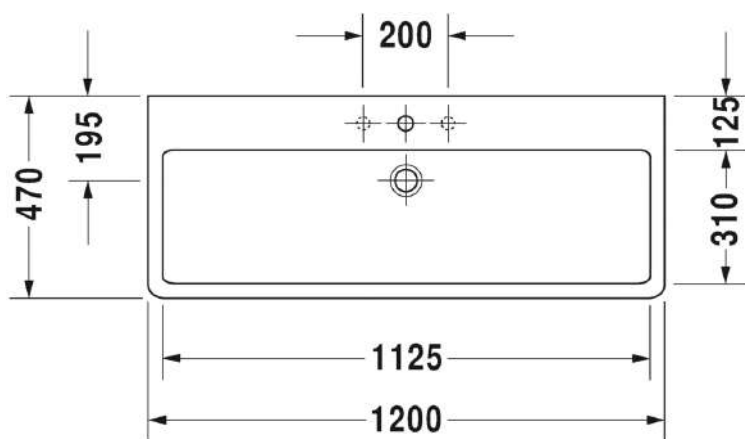

TUOTETIEDOT:

- Materiaali saniteettiposliini
- Koko 1200x470mm
- Seinäasennus
- Ylivuodolla
- Voidaan asentaa metallikonsolin tai allaskaapin kanssa
- Ei sisällä pohjaventtiiliä eikä vesilukkoa
- Asennukseen tarvitaan 2 paria seinäkiinnikkeitä
- CE-merkintä
- Lisätiedot, kuten asennusohjeet, CAD-kuvat, ym. löydät [täältä](#)

Malli:

1 x hanareikä

Väri:

Kiiltävä valkoinen

Tuotekoodi:

0454 12 0000

Ovh.€, 25,5% alv:

1.705,00

Seinäkiinnikkeet

-

695 100 0000

26,00

Metallikonsoli

Kromi

003074 1000

1.030,00

Pyyheteline

Kromi

003033 1000

392,00