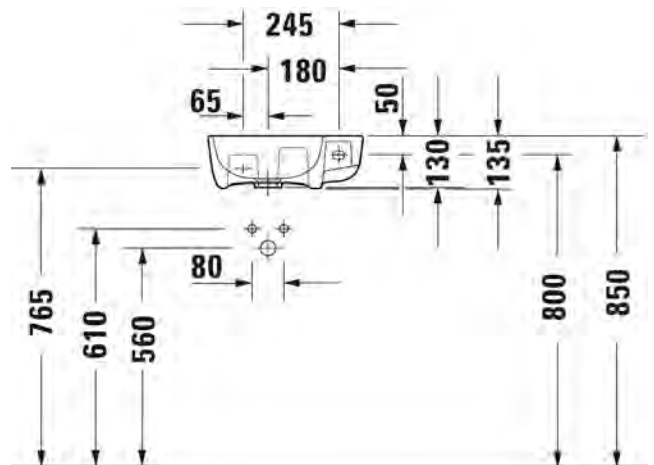

Malli:

1 x hanareikä
1 x hanareikä

Väri:

Kiiltävä valkoinen
Matta valkoinen

Tuotekoodi:

07 17 40 0000
07 17 40 3200

Ovh.€, 25,5% alv:

285,00
355,00