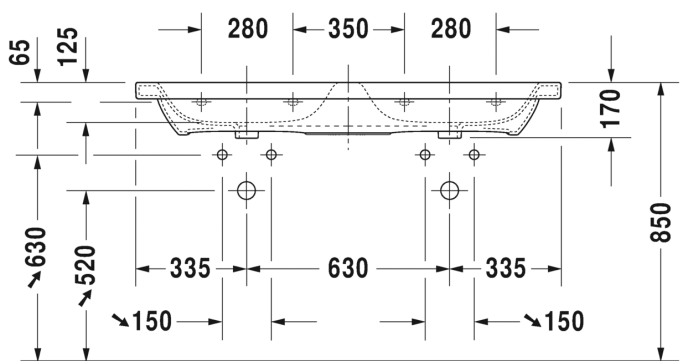

TUOTETIEDOT:

- Design by Matteo Thun & Antonio Rodriguez
- Materiaali saniteettiposliini
- Koko 370x540mm
- Sisältää Soft Closure 006379 wc-kannen
- Piilokiinnitys
- Sisältää Durafix piilokiinnikkeet
- Kiinnitysväli 180mm
- CE-merkintä
- HUOM! WC-elementti sekä huuhtelupainike tilattava erikseen
- Lisätiedot, kuten asennusohjeet, löydät [täältä](#)