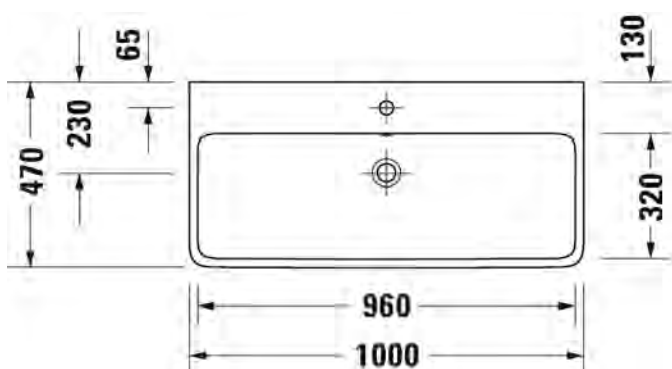

SARJA:

QATEGO

MALLI:

PESUALLAS TASOON

TUOTETIEDOT:

- Design by Studio F.A. Porsche
- Materiaalina sanitseettiposliini
- Asennus tason päälle
- 1x hanareikä
- Koko: 1000x470mm
- Ylivuodolla
- Ei sisällä pohjaventtiiliä tai vesilukkoa
- CE-merkintä
- Lisätiedot, kuten asennusohjeet, CAD-kuvat, yhteensopivat kalustevaihtoehdot, ym. löydät [täältä](#)

Malli:

Normaali lasitus

HygieneGlaze -lasitus

Väri:

Kiiltävä valkoinen

Kiiltävä valkoinen

Tuotekoodi:

238210 0027

238210 2027

Ovh.€, 25,5% alv:

1.116,00

1204,00