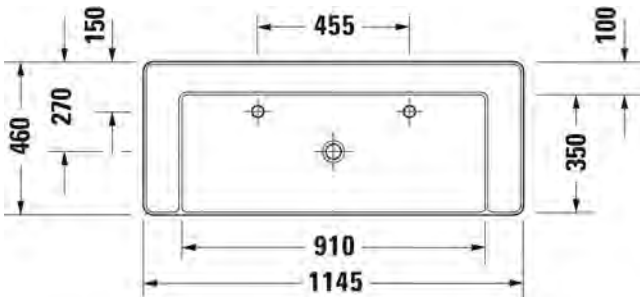

SARJA:

BENTO STARCK BOX

MALLI:

PESUALLAS TASON ÄÄLLE

TUOTETIEDOT:

- Design by Philippe Starck
- Materiaalina DuraSolid®
- Kuuluu Duravitin "Artisan Lines" -kokoelmaan
- Asennus tason päälle
- Koko: 1140x460mm
- Kaksi hanareikää
- Ilman ylivuotoa
- Sisältää sulkeutumattoman pohjaventtiilin
- CE-merkintä
- Lisätiedot, kuten asennusohjeet, CAD-kuvat sekä yhteensopivat allaskaapistot löydät [täältä](#)

Malli:

2x hanareikä

Väri:

Matta satiini valkoinen

Tuotekoodi:

2660113272

Ovh.€, 25,5% alv:

2.620,00