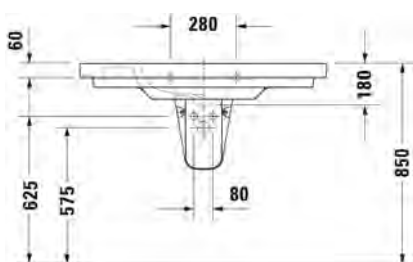

Ovh.€, 25,5% alv:

915,00

Seinäkiinnikkeet

-

695100000

26,00

Allasjalka

Kiiltävä valkoinen

0863270002

83,00

Vesilukkosuoja

Kiiltävä valkoinen

0857180002

136,00