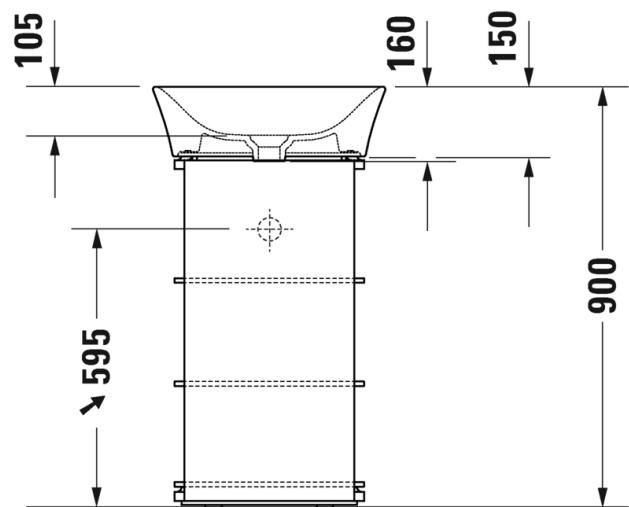

Väri:

Kiiltävä valkoinen

Tuotekoodi:

236550 0070

Ovh.€, 25,5% alv:

880,00

TUOTETIEDOT:

- Design by Philippe Starck
- Materiaali saniteettiposliini
- Kuuluu Duravitin "Artisan Lines" -kokoelmaan
- Koko 450x330mm
- Lasitettu pohja
- Seinäasennus
- Ilman ylivuotoa
- Ei sisällä vesilukkoa
- CE-merkintä
- Lisätietoa, kuten asennusohjeet, CAD-kuvat, ym löydät [täältä](#)