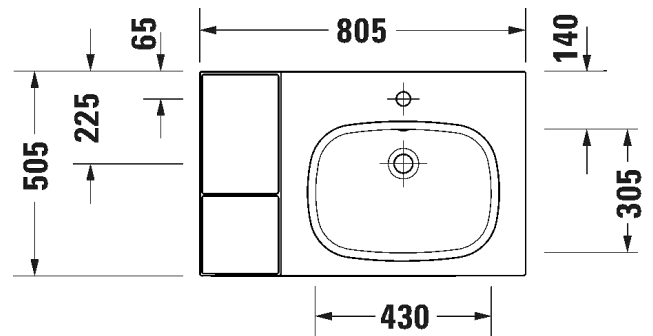

- Design by Antonio Citterio
- Kuuluu Duravitin "Artisan Lines" -kokoelmaan
- Materiaali saniteettiposliini
- Koko 800x500mm
- Hanareikä ja allas oikealla
- HygieneGlaze -lasitus
- Ylivuodolla
- Keraaminen pohjaventtili
- CE-merkintä
- Lisätiedot, kuten asennusohjeet, CAD-kuvat, ym. löydät [täältä](#)

Malli:	Väri:	Tuotekoodi:	Ovh.€, 25,5% alv:
Allastaso	Kiilto valkoinen	239480 AA00	1.444,00
Allastaso	Matta valkoinen	239480 AC00	1.877,00
Allastaso	Kiilto musta	239480 AB00	1.877,00
Allastaso	Matta musta	239480 AF00	1.877,00