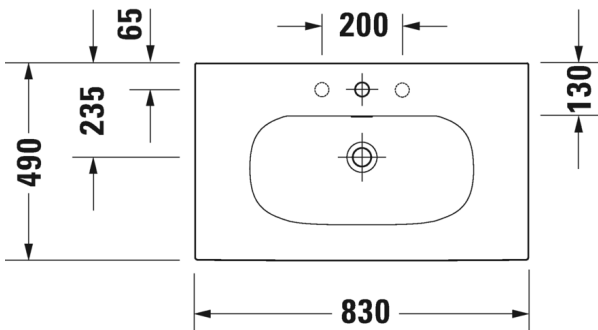

1. **TUOTETIEDOT:**
2. Design by sieger design
   - Materiaali sanitteettiposliini
   - Koko 830x490mm
   - Seinäasennus
   - Ylivuodolla
   - Sisältää keraamisen "Push-Open" pohjaventtiilin
   - Voidaan asentaa allaskaapin kanssa
   - Ei sisällä vesilukkoa
   - Asennukseen tarvitaan 1 pari seinäkiinnikkeitä
   - CE-merkintä
   - Lisätietoa altaasta, kuten asennusohjeet, CAD-kuvat ym. löytyy [täältä](#)

Malli:	Väri:	Tuotekoodi:	Ovh.€, 25,5% alv:
1 x hanareikä	Kiiltävä valkoinen	234483 0000	1.092,00
Seinäkiinnikkeet	-	695100 0000	26,00