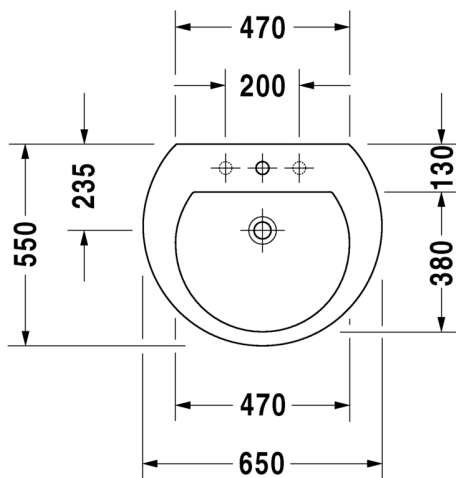

Malli:	Väri:	Tuotekoodi:	Ovh.€, 25,5% alv:
1x hanareikä	Kiiltävä valkoinen	262165 0000	517,00
Seinäkiinnikkeet	-	695100 0000	26,00
Allasjalka	Kiiltävä valkoinen	085824 0000	431,00