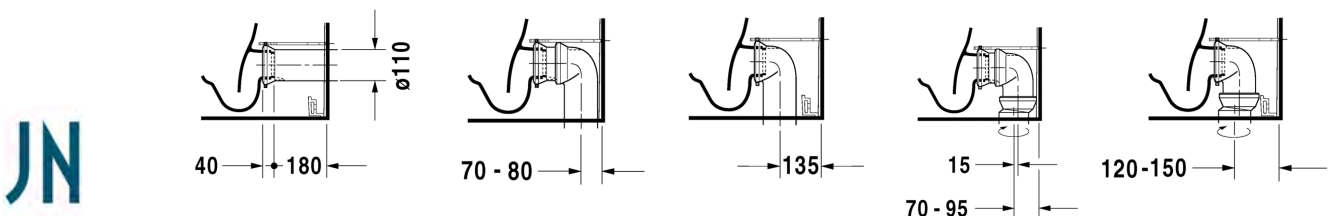

Vario viemärin kytkentäsarja mahdollistaa seuraavat viemärikytkennät: