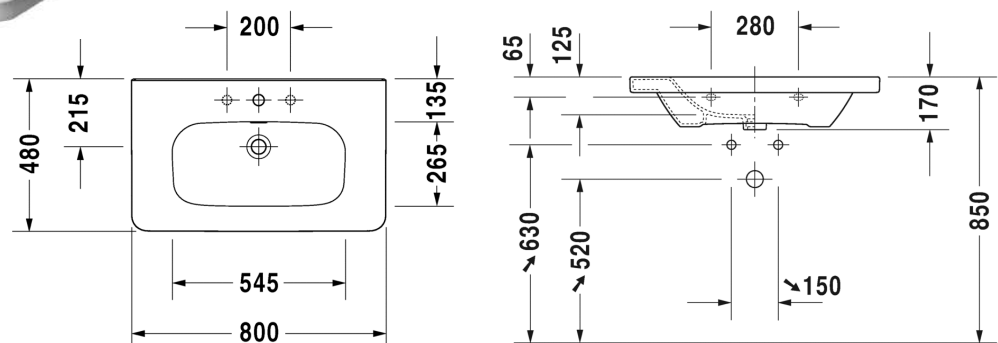

Malli:	Väri:	Tuotekoodi:	Ovh.€, 25,5% alv:
1 x hanareikä	Kiiltävä valkoinen	232080 0000	801,00
Seinäkiinnikkeet	-	695100 0000	26,00
Allasjalka	Kiiltävä valkoinen	085829 0000	255,00
Vesilukkosuoja	Kiiltävä valkoinen	085830 0000	218,00
Vesilukkosuojan kiinnikkeet	-	005503 0000	72,00
Pyyhäteline altaalle, metalli	kromi	003106 1000	322,00