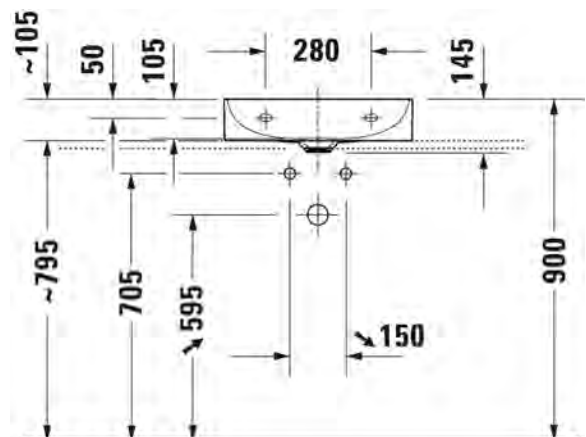

SARJA: DURASQUARE
MALLI: COMPACT PESUALLAS HANATASOLLA,
TASOMALLI

1. TUOTETIEDOT:
2. Design by Duravit
   - Materiaali DuraCeram
   - Koko 500x400mm
   - Hiottu pohja
   - **Asennus tason päälle**
   - Ilman ylivuotoa
   - Sisältää keraamisen sulkeutumattoman pohjaventtiilin
   - Ei sisällä vesilukkoa
   - CE-merkintä
   - Lisätiedot, kuten asennusohjeet, CAD-kuvat, ym. löydät [täältä](#)

Malli:	Väri:	Tuotekoodi:	Ovh.€, 25,5% alv:
1 x hanareikä	Kiiltävä valkoinen	235650 007 1	845,00
Ilman hanareikää	Kiiltävä valkoinen	235650 007 9	845,00
Seinäkiinnikkeet	-	695100 0000	26,00