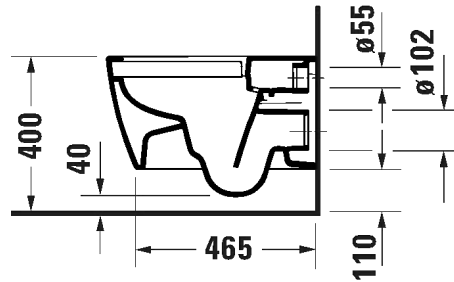

TUOTETIEDOT:

- Design by Philippe Starck
- Materiaali saniteettiposliini
- Koko 370x540mm
- Rimless® huuhtelukaulukseton
- Sisältää Soft Closure 002019 wc-kannen
- Näkyvät seinäkiinnikkeet
- Kiinnitysväli 180mm
- CE-merkintä
- HUOM! WC-elementti sekä huuhtelupainike tilattava erikseen
- Lisätiedot, kuten asennusohjeet, CAD-kuvat, ym. löydät **täältä**

Malli:

Tuotekoodi istuin:

WC-kansi:

Ovh.€, 25,5% alv:

ISTUIN + SOFT CLOSE KANSI, KIILTO VALKOINEN

HygieneGlaze lasitus

251709 2000

002019 0000

1.027,00