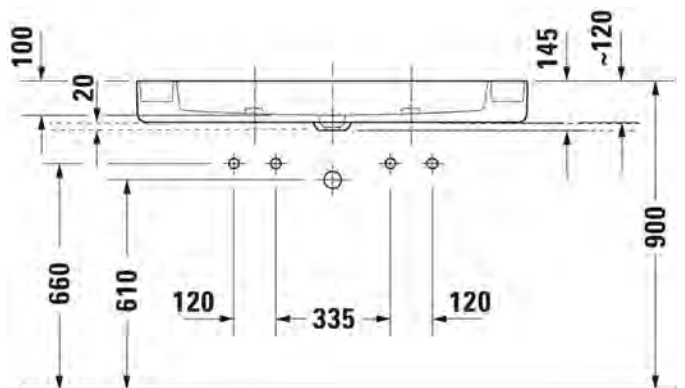

SARJA:

BENTO STARCK BOX

MALLI:

PESUALLAS TASON ÄÄLLE

TUOTETIEDOT:

- Design by Philippe Starck
- Materiaalina DuraSolid®
- Kuuluu Duravitin "Artisan Lines" -kokoelmaan
- Asennus tason päälle
- Koko: 1140x460mm
- Kaksi hanareikää
- Ilman ylivuotoa
- Sisältää sulkeutumattoman pohjaventtiilin
- CE-merkintä
- Lisätiedot, kuten asennusohjeet, CAD-kuvat sekä yhteensopivat allaskaapistot löydät [täältä](#)

Malli:

2x hanareikä

Väri:

Matta satiini valkoinen

Tuotekoodi:

2660113272

Ovh.€, 25,5% alv:

2.620,00