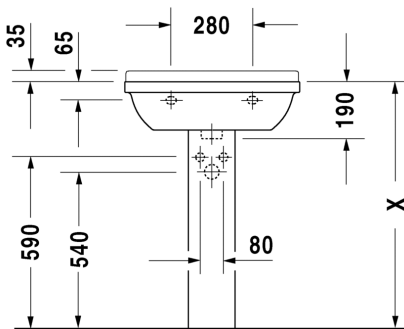

TUOTETIEDOT:

- Design by Philippe Starck
- Materiaali saniteettiposliini
- Koko 600x450mm
- Seinäasennus
- Ylivuodolla
- Voidaan käyttää allasjalan tai vesilukkosuojan kanssa
- Huom! Allasjalka soveltuu ainoastaan seinäviemärille
- Ei sisällä pohjaventtiiliä tai vesilukkoa
- CE-merkintä
- Lisätiedot, kuten asennusohjeet, CAD-kuvat, ym. löydät [täältä](#)

Malli:

1x hanareikä

Väri:

Kiiltävä valkoinen

Tuotekoodi:

030060 0000

Ovh.€, 25,5% alv:

240,00

Seinäkiinnikkeet

-

695 100 0000

26,00

Allasjalka

Kiiltävä valkoinen

0865 16 0000

211,00

Vesilukkosuoja

Kiiltävä valkoinen

0865 15 0000

204,00

Vesilukkosuojan kiinnikkeet -

005503 0000

72,00