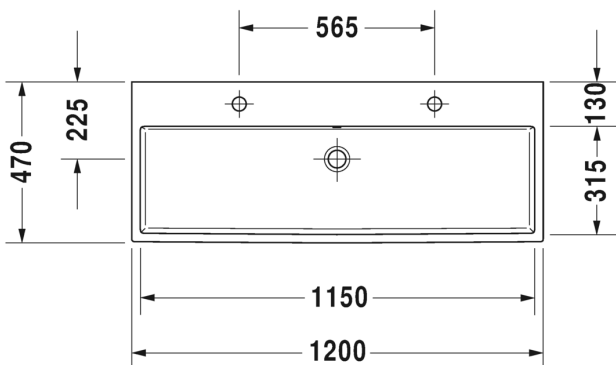

Malli:

2x hanareikä

Väri:

Kiiltävä valkoinen

Tuotekoodi:

235012 0026

Ovh.€, 25,5% alv:

1.844,00

Seinäkiinnikkeet

-

695100 0000

26,00