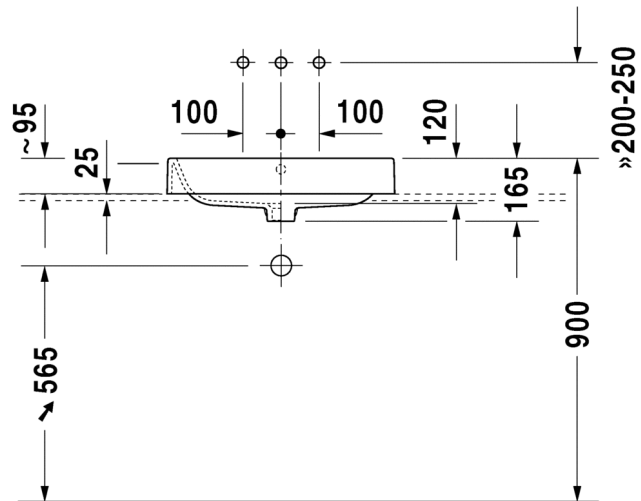

Väri:

Kiiltävä valkoinen

Tuotekoodi:

23 1460 0000

Ovh.€, 25,5% alv:

374,00

- TUOTETIEDOT:**
- Design by Sieger Design
 - Materiaali saniteettiposliini
 - Koko 500x360mm
 - Seinäasennus
 - Ylivuodoilla
 - Lasitettu pohja
 - Voidaan asentaa 085832 vesilukkosuojan kanssa (HUOM! Vesilukko vaatii seinäviemäriä)
 - Ei sisällä pohjaventtiiliä eikä vesilukkoa
 - CE-merkintä
 - Lisätiedot, kuten asennusohjeet, CAD kuvat, ym. löydät [täältä](#).