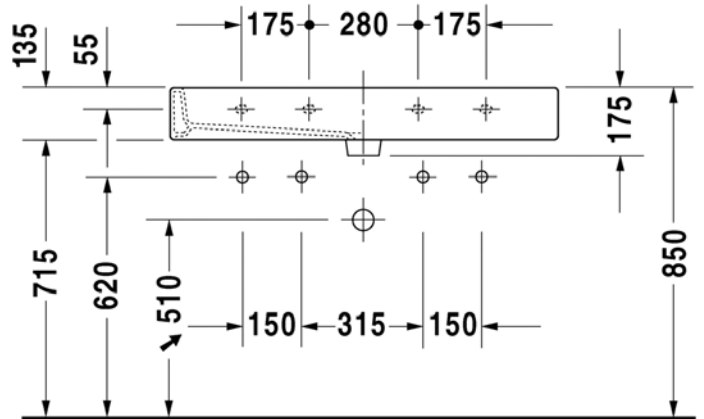

TUOTETIEDOT:

- Materiaali saniteettiposliini
- Koko 1000x470mm
- Seinäasennus
- Ylivuodolla
- Voidaan asentaa metallikonsolin tai allaskaapin kanssa
- Ei sisällä pohjaventtiiliä eikä vesilukkoa
- Asennukseen tarvitaan 2 paria seinäkiinnikkeitä
- CE-merkintä
- Lisätiedot, kuten asennusohjeet, CAD-kuvat, ym. löydät [täältä](#)

Malli:	Väri:	Tuotekoodi:	Ovh.€, 25,5% alv:
2 x hanareikä	Kiiltävä valkoinen	0454100024	1.299,00
Seinäkiinnikkeet	-	6951000000	26,00
Metallikonsoli	Kromi	0030671000	1.067,00
Pyyheteline	Kromi	0030391000	368,00