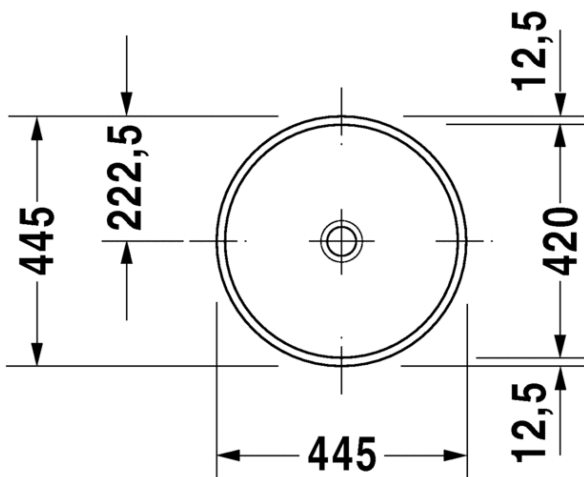

SARJA: ARCHITEC
MALLI: ALTAPÄIN KIINNITETTÄVÄ PESUALLAS

1. **TUOTETIEDOT:**
2. Design by Prof. Frank Huster
   - Materiaali saniteettiposliini
   - Koko Ø420mm
   - Tasoon altapäin kiinnitettävä
   - Sisältää puutasokiinnikkeet
   - Ilman ylivuotoa
   - Lasitettu pohja
   - Ei sisällä pohjaventtiiliä eikä vesilukkoa
   - CE-merkintä
   - **Huom! Duravitin posliinialtaiden mitat ovat ainoastaan suuntaa antavia. Altaissa voi esiintyä millitoleransseja. Ylivuodon mittaa/ kokoa ei ole huomioitu kuvissa. Näin ollen tarkan leikkausaukon tasoon saa ainoastaan siihen tulevasta altaasta, ei mitta- tai CAD-piirustuksesta!**
   - Lisätiedot, kuten asennusohjeet, CAD-kuvat, ym. löydät [täältä](#)

Malli:	Väri:	Tuotekoodi:	Ovh.€, 25,5% alv
Pesuallas	Kiiltävä valkoinen	03 1942 0000	581,00
Kivitasokiinnikkeet	-	005028 0000	42,00