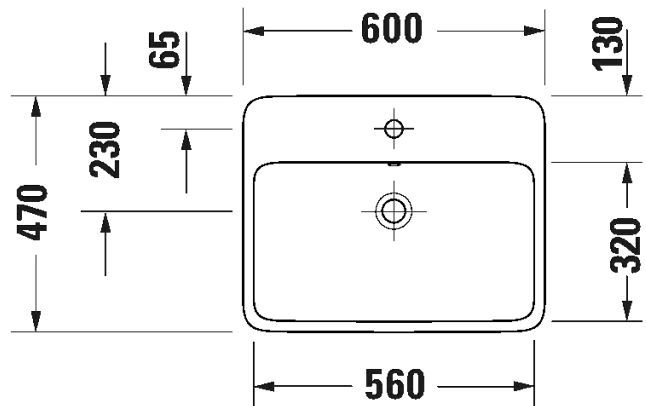

Malli:	Väri:	Tuotekoodi:	Ovh.€, 25,5% alv:
Normaali lasitus	Kiiltävä valkoinen	238560 0027	698,00
HygieneGlaze -lasitus	Kiiltävä valkoinen	238560 2027	786,00