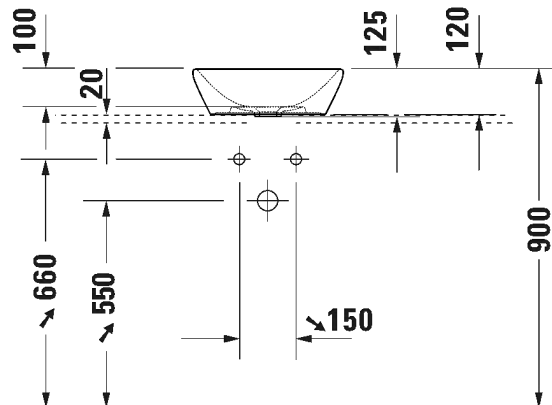

- TUOTETIEDOT:**
- Design by Bertrand Lejoly
 - Materiaali saniteettiposliini
 - Koko 600 x 400mm
 - Tasoasennus
 - Ilman ylivuotoa
 - Ei sisällä pohjaventtiiliä eikä vesilukkoa
 - CE-merkintä
 - Lisätiedot, kuten asennusohjeet, CAD-kuvat, ym. löydät [täältä](#)