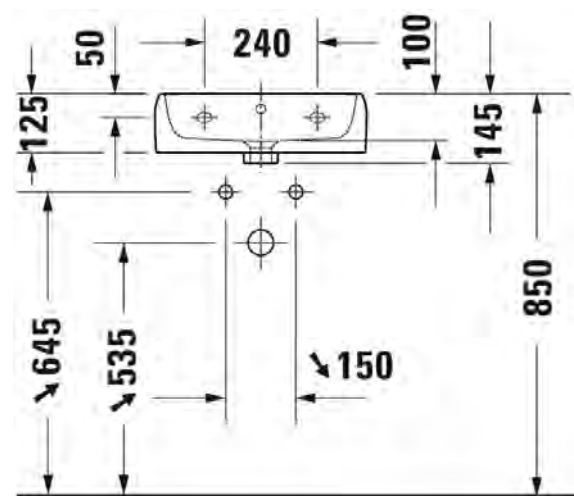

074645 2000

Ovh.€, 25,5% alv:

455,00

543,00

Seinäkiinnikkeet

-

695100 0000

26,00