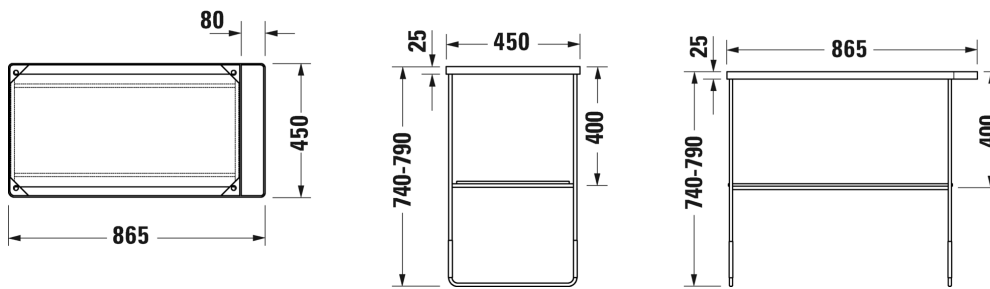

Malli:	Väri:	Tuotekoodi:	Ovh.€, 25,5% alv:
Metallikonsoli	Kromi	003111 1000	1.448,00
Metallikonsoli	Matta musta	003111 4600	1.240,00

Tilattava erikseen:

Lasihylly	Cubic Line	009967 8200	541,00
Lasihylly	Valkoinen	009967 8300	285,00
Lasihylly	Musta	009967 8400	285,00
Lasihylly	Jade	009967 8500	285,00
Lasihylly	Apricot Pearl	009967 8600	285,00
Lasihylly	Flannel Grey	009967 8700	285,00
Lasihylly	Stone Blue	009967 8800	285,00