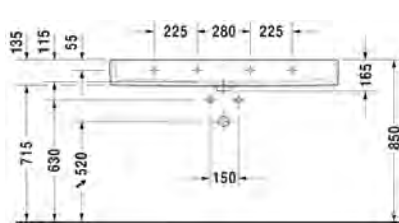

Ovh.€, 25,5% alv:

1.804,00

Seinäkiinnikkeet

-

695100 0000

26,00

Metallikonsoli

Kromi

003074 1000

1.030,00

Pyyhäteline

Kromi

003033 1000

392,00