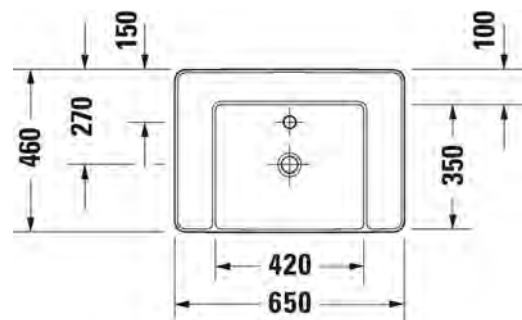

SARJA:

BENTO STARCK BOX

MALLI:

PESUALLAS TASON ÄÄLLE

TUOTETIEDOT:

- Design by Philippe Starck
- Materiaalina saniteettiposliini
- Kuuluu Duravitin "Artisan Lines" -kokoelmaan
- Asennus tason päälle
- Koko: 650x460mm
- Hanareikä
- Ilman ylivuotoa
- Sisältää keraamisen sulkeutumattoman pohjaventtiilin
- HygieneGlaze -lasitus
- CE-merkintä
- Lisätiedot, kuten asennusohjeet, CAD-kuvat sekä yhteensopivat allaskaapistot löydät [täältä](#)

Malli:

Väri:

Tuotekoodi:

Ovh.€, 25,5% alv:

1 x hanareikä

Kiiltävä valkoinen

238 165 207 1

1.198,00

1 x hanareikä

Matta satiini valkoinen

238 165 307 1

1.422,00