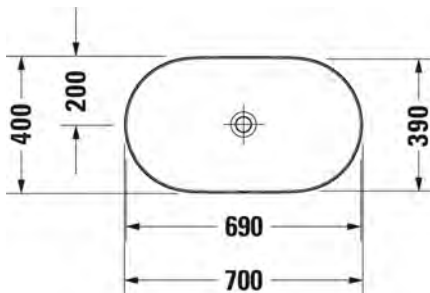

Ovh.€, 25,5% alv:

1.253,00

1.566,00

1.566,00