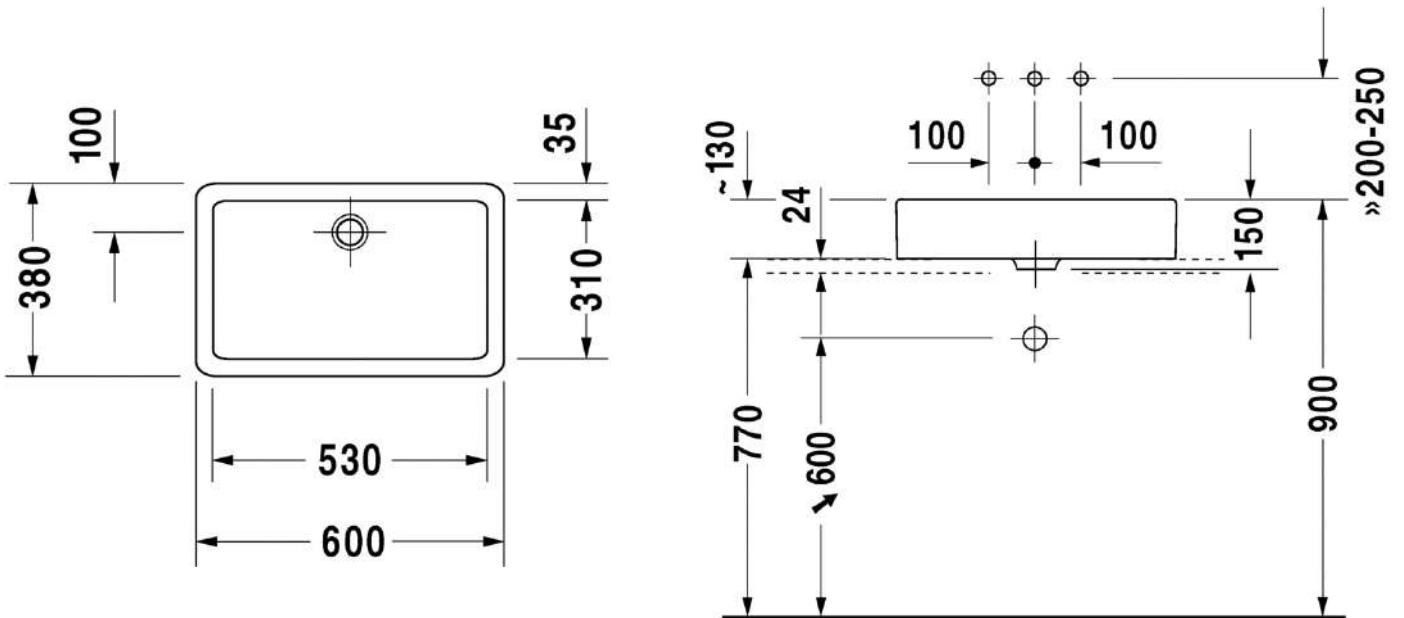

Malli:

Väri:

Tuotekoodi:

Ovh.€, 25,5% alv:

Kiiltävä valkoinen

045560 0000

514,00

TUOTETIEDOT: