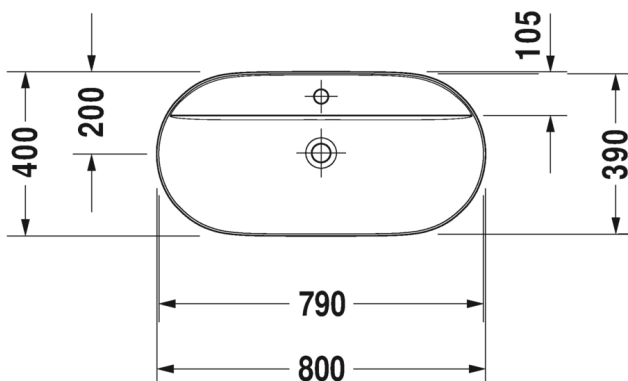

Ovh.€, 25,5% alv:

1.348,00

1.685,00

1.685,00