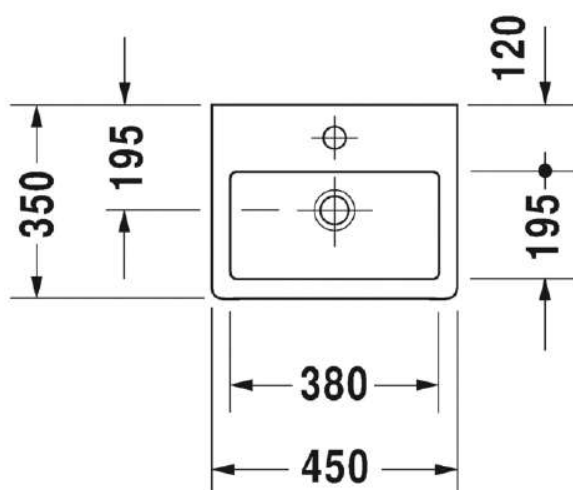

TUOTETIEDOT:

- Materiaali saniteettiposliini
- Koko 450x350mm
- Tasoasennus
- Pohja hiottu
- Ylivuodolla
- Ei sisällä pohjaventtiiliä eikä vesilukkoa
- Asennukseen tarvitaan 1 pari seinäkiinnikkeitä
- CE-merkintä
- Lisätiedot, kuten asennusohjeet CAD-kuvat, ym. löydät [täältä](#)

Malli:

1 x hanareikä

Väri:

Kiiltävä valkoinen

Tuotekoodi:

070445 0027

Ovh.€, 25,5% alv:

497,00

Seinäkiinnikkeet

-

695 100 0000

26,00