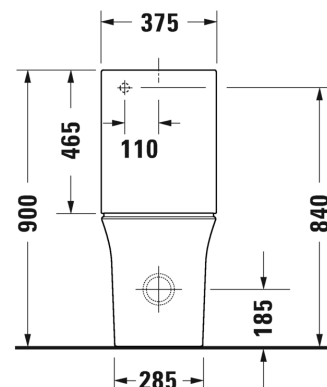

ISTUIN + SOFT CLOSE KANSI VALKOINEN

Malli:	Tuotekoodi istuin:	WC-kansi:	Ovh.€, 25,5% alv%:
Normaali lasitus	219709 0000	002709 0000	2.691,00
HygieneGlaze lasitus	219709 2000	002709 0000	2.778,00