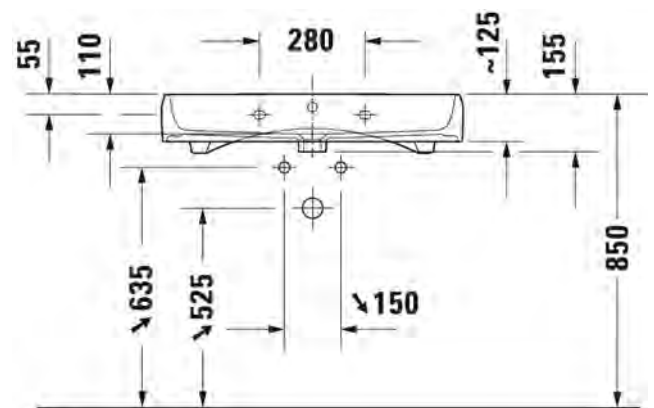

HygieneGlaze -lasitus

Kiiltävä valkoinen

238280 2027

982,00

Seinäkiinnikkeet

-

695100 0000

26,00