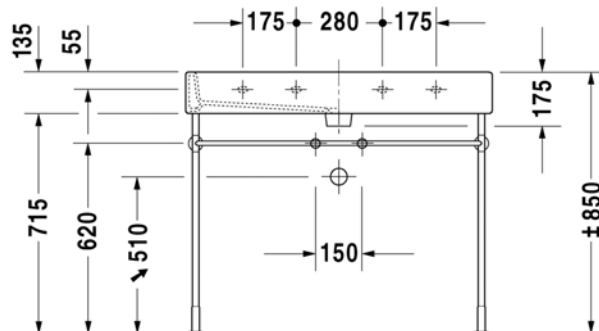

TUOTETIEDOT:

- Materiaali saniteettiposliini
- Koko 1000x470mm
- Seinäasennus
- Ylivuodolla
- Voidaan asentaa metallikonsolin tai allaskaapin kanssa
- Ei sisällä pohjaventtiiliä eikä vesilukkoa
- Asennukseen tarvitaan 2 paria seinäkiinnikkeitä
- CE-merkintä
- Lisätiedot, kuten asennusohjeet, CAD-kuvat, kaapistot, jne. löydät [täältä](#)

Malli:

1 x hanareikä

Väri:

Kiiltävä valkoinen

Tuotekoodi:

0454 10 0000

Ovh.€, 25,5% alv:

1.299,00

Seinäkiinnikkeet

-

695 100 0000

26,00

Metallikonsoli

Kromi

003067 1000

1.067,00

Pyyheteline

Kromi

003039 1000

368,00