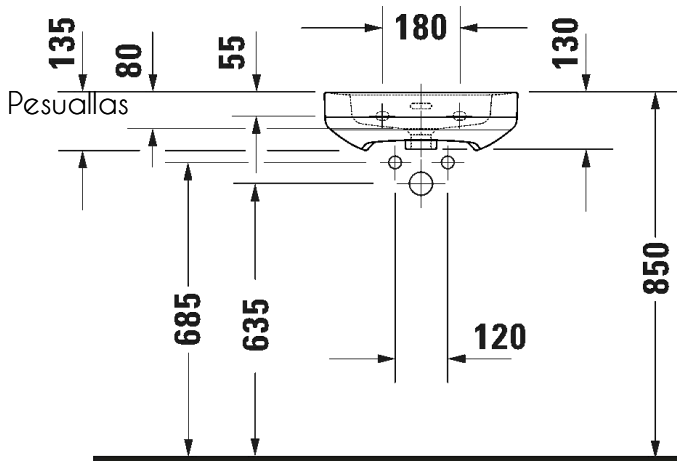

Malli:	Väri:	Tuotekoodi:	Ovh.€, 25,5% alv:
Pesuallas	Kiiltävä valkoinen	074445 0000	184,00
Seinäkiinnikkeet	-	695100 0000	26,00