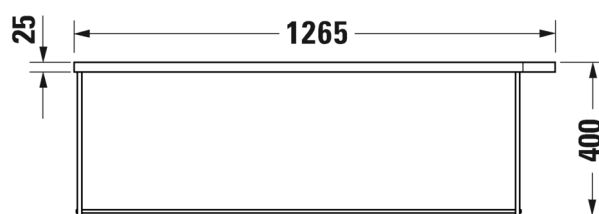

Seinäkiinnikkeet -

695 100 0000

26,00

SARJA: DURASQUARE
 MALLI: METALLIKONSOLI, SEINÄMALLI

- TUOTETIEDOT:**
- Design by Duravit
 - Metallikonsoli 235312 pesualtaalle
 - Koko 1265x451mm
 - Pyyhetanko joko oikealla tai vasemmalla puolella
 - Lasihylly 009970 tilattava erikseen
 - Lisätiedot, kuten asennusohjeet, CAD-kuvat, ym. löydät [täältä](#)