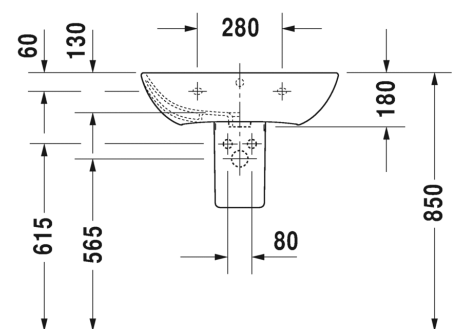

TUOTETIEDOT:

- Design by Philippe Starck
- Materiaali saniteettiposliini
- Koko 650x490mm
- Lasitettu pohja
- Seinöasennus
- Ylivuodolla
- Voidaan käyttää allasjalan tai vesilukkosuojan kanssa
- Huom! Allasjalka soveltuu ainoastaan seinäviemärille
- Ei sisällä pohjaventtiiliä tai vesilukkoa
- CE-merkintä
- Lisätiedot, kuten asennusohjeet, CAD-kuvat, ym. löydät [täältä](#)

Malli:

1x hanareikä

1x hanareikä

Väri:

Kiiltävä valkoinen

Matta valkoinen

Tuotekoodi:

233565 0000

233565 3200

Ovh.€, 25,5% alv:

368,00

446,00

Seinäkiinnikkeet

-

695 100 0000

26,00

Pesualtaan jalka

Kiiltävä valkoinen

085839 0000

313,00

Vesilukkosuoja

Kiiltävä valkoinen

085840 0000

228,00

Vesilukkosuojan kiinnikkeet

-

005503 0000

72,00