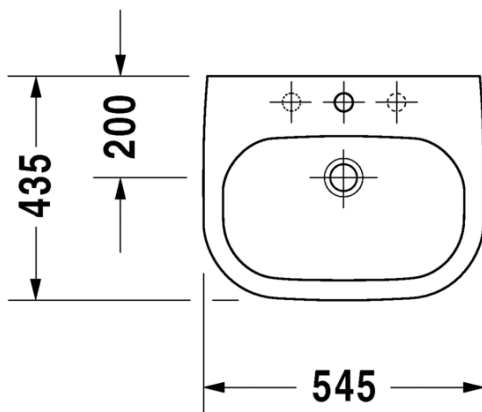

TUOTETIEDOT:

- Design by sieger design
- Materiaali saniteettiposliini
- Koko 545x435mm
- Tasoon upotettava päältä pain
- Ylivuodolla
- Ei sisällä pohjaventtiiliä eikä vesilukkoa
- CE-merkintä
- Lisätiedot, kuten asennusohjeet, CAD-kuvat, ym. löydät [täältä](#)

Malli:

1 x hanareikä

Väri:

Kiiltävä valkoinen

Tuotekoodi:

033754 0000

Ovh.€, 25,5% alv:

209,00