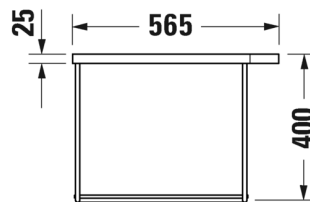

Malli:

Metallikonsoli
Metallikonsoli

Väri:

Kromi
Matta musta

Tuotekoodi:

0031161000
0031164600

Ovh.€, 25,5% alv:

1.003,00
836,00

Tilattava erikseen:

Lasihylly	Cubic Line		009969 8200	417,00
Lasihylly	Valkoinen		009969 8300	143,00
Lasihylly	Musta		009969 8400	143,00
Lasihylly	Jade		009969 8500	143,00
Lasihylly	Apricot Pearl		009969 8600	143,00
Lasihylly	Flannel Grey		009969 8700	143,00
Lasihylly	Stone Blue		009969 8800	143,00