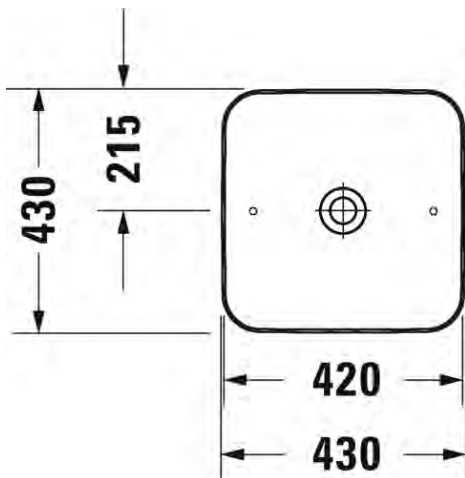

Ovh.€, 25,5% alv:

756,00

944,00

944,00

SARJA: CAPE COD

MALLI: PESUMALJA

- TUOTETIEDOT:**
- Design by Philippe Starck
 - Materiaali DuraCeram
 - Koko 460x460mm
 - Hanatasolla
 - 1x hanareikä
 - Asennetaan tason päälle
 - Ilman ylivuotoa
 - Ei sisällä pohjaventtiiliä eikä vesilukkoa
 - CE-merkintä
 - Lisätiedot, kuten asennusohjeet, CAD-kuvat, yhteensopivat kalustevaihtoehdot, ym. löydät [täältä](#)