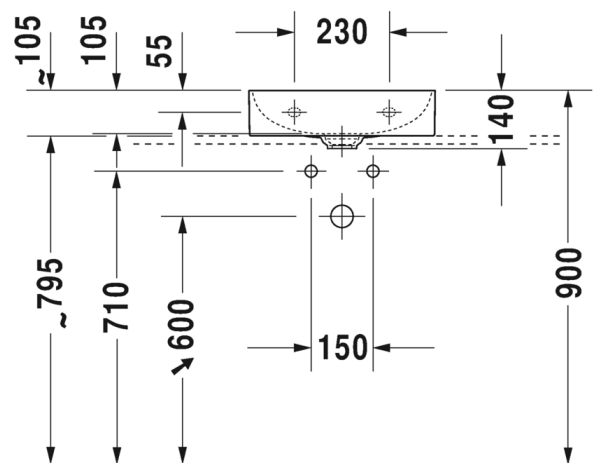

SARJA: DURASQUARE
 MALLI: PESUALLAS HANATASOLLA, SEINÄMALLI

- TUOTETIEDOT:**
- Design by Duravit
 - Materiaali DuraCeram
 - Koko 800x470mm
 - Allas vasemmalla
 - **Seinäasennus**
 - Ilman ylivuotoa
 - Lasitettu pohja
 - Sisältää keraamisen sulkeutumattoman pohjaventtiilin
 - Voidaan asentaa metallikonsolin tai allaskaapin kanssa
 - Ei sisällä vesilukkoa
 - CE-merkintä
 - Lisätiedot, kuten asennusohjeet, CAD-kuvat, ym. löydät [täältä](#)