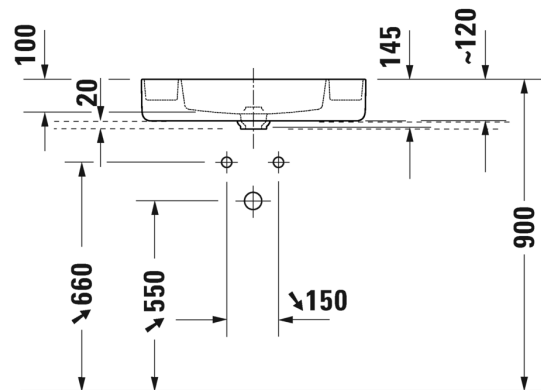

SARJA:

BENTO STARCK BOX

MALLI:

PESUALLAS TASON ÄÄLLE

TUOTETIEDOT:

- Design by Philippe Starck
- Materiaalina saniteettiposliini
- Kuuluu Duravitin "Artisan Lines" -kokoelmaan
- Asennus tason päälle
- Koko: 650x460mm
- Hanareikä
- Ilman ylivuotoa
- Sisältää keraamisen sulkeutumattoman pohjaventtiilin
- HygieneGlaze -lasitus
- CE-merkintä
- Lisätiedot, kuten asennusohjeet, CAD-kuvat sekä yhteensopivat allaskaapistot löydät [täältä](#)

Malli:

Väri:

Tuotekoodi:

Ovh.€, 25,5% alv:

1 x hanareikä

Kiiltävä valkoinen

238 165 207 1

1.198,00

1 x hanareikä

Matta satiini valkoinen

238 165 307 1

1.422,00