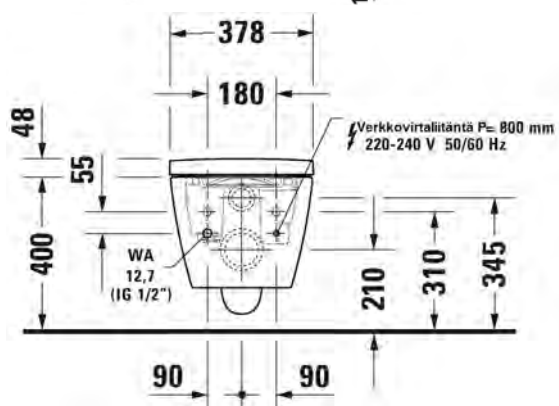

* vain DuraSystem® wc-elementin & A2 huuhtelupainikkeen kanssa

SARJA: SENSOWASH®

MALLI: STARCK F PLUS®

- TUOTETIEDOT:
- Design by Philippe Starck
 - WC-istuin pesevällä kannella
 - Kansi kovaa muovia
 - Istuin saniteettiposliinia
 - HygieneGlaze -lasitus vakiona
 - Kaukosäätimet kannelle ja huuhtelupainikkeelle vakiona (kansipainike toimii myös iOs ja Android mobiilisovelluksella)
 - Integroitu EN1717-mukainen takaisinvirtaussuoja
 - 220-240V 50/60Hz
 - Vaadittavat liitännät:
 - * 2 x 1/2" vesiliitäntä (1 x WC-elementille ja 1 x kannelle)
 - * 2 x sähköliitäntä (1 x huuhtelupainikkeelle ja 1 x kannelle)
 - * **Asennus:** Duravit WC elementti Dura-System WD 1014 + A2 elektroninen huuhtelupainike WD5003
 - CE-merkintä
 - HUOM! WC-elementti sekä huuhtelupainike tilattava erikseen
 - Lisätiedot, kuten asennusohjeet, CAD-kuvat, ym. löydät [täältä](#)
 - **Lue lisää toiminnoista seuraavalla sivulla**