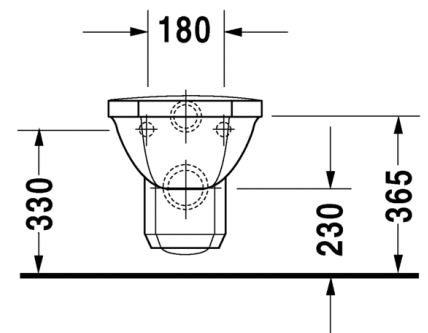

Malli:

Normaali lasitus

Väri:

Kiiltävä valkoinen

Tuotekoodi:

018209 0000+006489 0000

Ovh.€, 25,5% alv

2.357,00