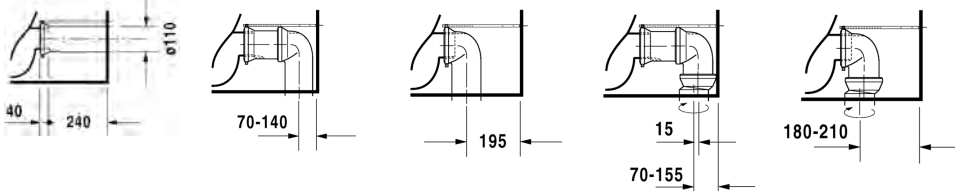

Vario viemäriin kytkentäsarja mahdollistaa seuraavat viemärikytkennät: