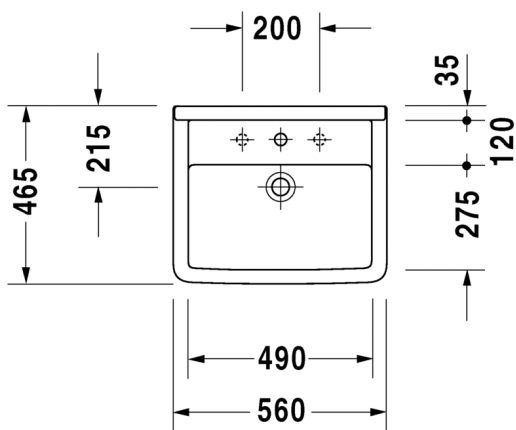

Malli:

1 x hanareikä

Väri:

Kiiltävä valkoinen

Tuotekoodi:

030256 0000

Ovh.€, 25,5% alv:

336,00