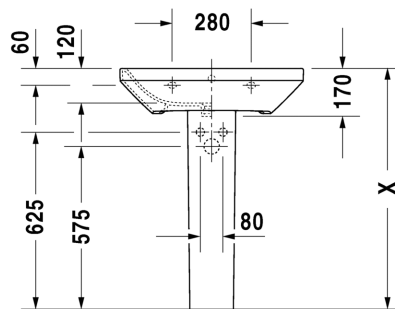

1. **TUOTETIEDOT:**
2. Design by Matteo Thun & Antonio Rodriguez
   - Materiaali saniteettiposliini
   - Koko 650x440mm
   - Seinäasennus
   - Ylivuodolla
   - Ei sisällä pohjaventtiiliä eikä vesilukkoa
   - Voidaan käyttää 085829 allasjalan tai 085830 vesilukkosuojan kanssa (HUOM! Molemmat vaativat seinäviemärin, koska pohjat ovat umpinaiset.
   - CE-merkintä
   - Lisätiedot, kuten asennusohjeet, CAD-kuvat, ym. löydät [täältä](#)

Malli:

1x hanareikä

Väri:

Kiiltävä valkoinen

Tuotekoodi:

23 1965 0000

Ovh.€, 25,5% alv:

310,00

Seinäkiinnikkeet

-

695 100 0000

26,00

Allasjalka

Kiiltävä valkoinen

085829 0000

255,00

Vesilukkosuoja

Kiiltävä valkoinen

085830 0000

218,00

Vesilukkosuojan kiinnikkeet

-

005503 0000

72,00