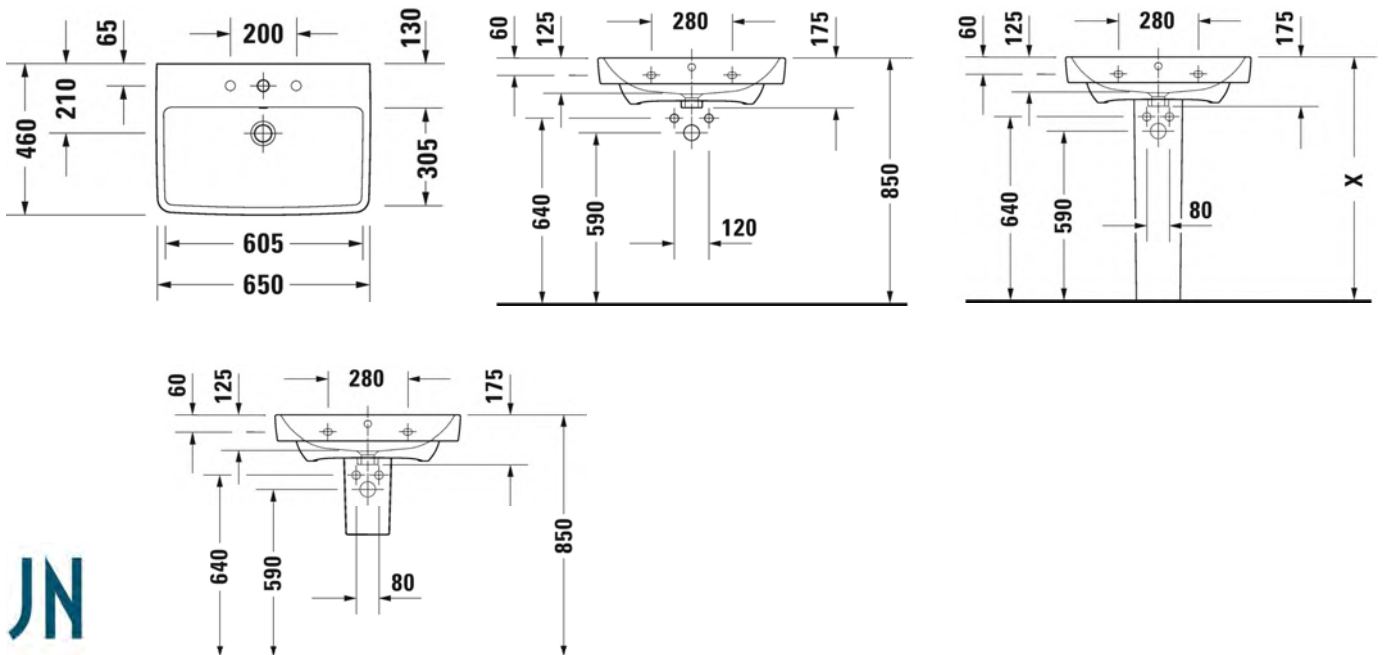

202

SARJA:

DURAVIT NO. 1

MALLI:

PESUALLAS HANATASOLLA

1. **TUOTETIEDOT:**
2. Design by Duravit
   - Materiaali saniteettiposliini
   - Koko 650x460mm
   - Seinäasennus
   - Ylivuodolla
   - Lasitettu pohja
   - Ei sisällä pohjaventtiiliä eikä vesilukkoa
   - Voidaan asentaa myös allasjalan, vesilukkosuojan tai allaskaapin kanssa
   - Allasjalka vaatii seinäviemärin
   - CE-merkintä
   - Lisätiedot, kuten asennusohjeet, CAD-kuvat sekä saatavilla olevat kaapistot löydät [täältä](#)

Malli:	Väri:	Tuotekoodi:	Ovh. €, 25,5% alv:
1 x hanareikä	Kiiltävä valkoinen	237565 00002	228,00
Seinäkiinnikkeet	-	695100 0000	26,00
Allasjalka	Kiiltävä valkoinen	085844 00002	248,00
Vesilukkosuoja	Kiiltävä valkoinen	085845 00002	201,00