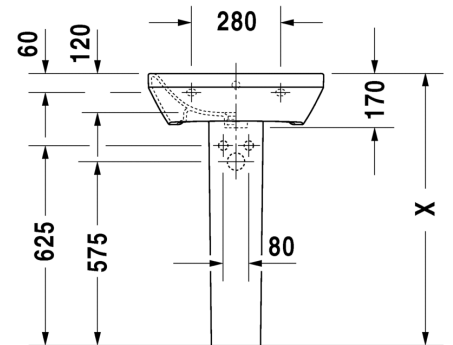

SARJA: DURASTYLE
MALLI: PESUALLAS HANATASOLLA

1. **TUOTETIEDOT:**
2. Design by Matteo Thun & Antonio Rodriguez
   - Materiaali saniteettiposliini
   - Koko 550x440mm
   - Seinäasennus
   - Ylivuodolla
   - Lasitettu pohja
   - Ei sisällä pohjaventtiiliä eikä vesilukkoa
   - Voidaan käyttää 085829 allasjalan tai 085830 vesilukkosuojan kanssa (HUOM! Molemmat vaativat seinäviemärin, koska pohjat ovat umpinaiset.
   - CE-merkintä
   - Lisätiedot, kuten asennusohjeet, CAD-kuvat, ym. löydät [täältä](#)

Malli:	Väri:	Tuotekoodi:	Ovh.€, 25,5% alv:
1 x hanareikä	Kiiltävä valkoinen	23 1955 0000	268,00
Seinäkiinnikkeet	-	695 100 0000	26,00
Allasjalka	Kiiltävä valkoinen	085829 0000	255,00
Vesilukkosuoja	Kiiltävä valkoinen	085830 0000	218,00
Vesilukkosuojan kiinnikkeet	-	005503 0000	72,00