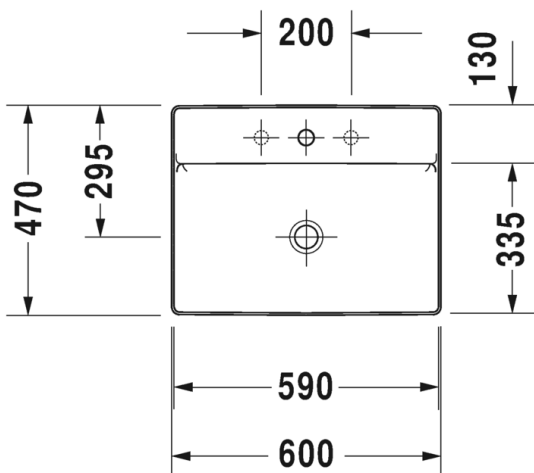

Malli:	Väri:	Tuotekoodi:	Ovh.€, 25,5% alv:
1 x hanareikä	Kiiltävä valkoinen	235460 004 1	1.038,00
Ilman hanareikää	Kiiltävä valkoinen	235460 0070	1.038,00