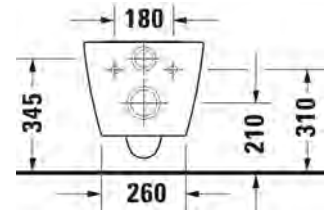

SARJA:

BENTO STARCK BOX

MALLI:

HYGIENEFLUSH WC-ISTUIN

TUOTETIEDOT:

- Design by Philippe Starck
- Materiaalina sanitteettiposliini
- Kuuluu Duravitin "Artisan Lines" -kokoelmaan
- Rimless® huuhtelukaulukseton
- HygieneFlush huuhtelu
- Koko: 370x480mm
- Sisältää Soft Closure wc-kannen
- Piilokiinnitys, sisältää Durafix piilokiinnikkeet
- CE-merkintä
- Kiinnitysväli 180mm
- Huom! WC-elementti sekä huuhtelupainike tilattava erikseen
- Lisätiedot, kuten asennusohjeet, CAD-kuvat, ym. löydät [täältä](#)

Kiiltävä valkoinen

Malli:

Väri:

Tuotekoodi:

Ovh.€, 25,5% alv:

HygieneGlaze -lasitus

Kiiltävä valkoinen

459309 20A 1

1.378,00

HygieneGlaze -lasitus

Matta satiini valkoinen

459309 90A 1

1.765,00