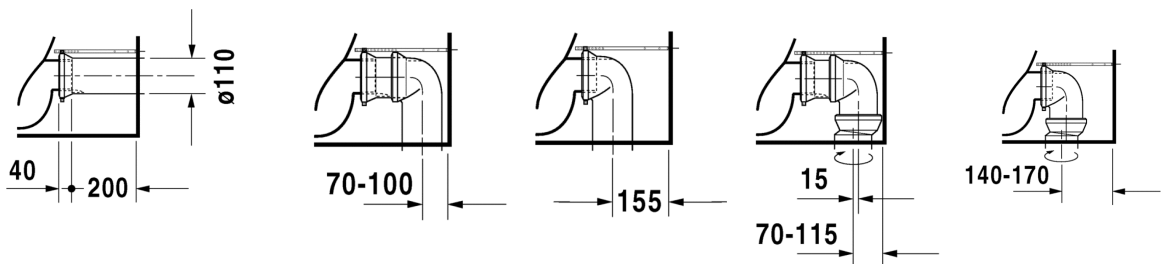

Vario viemäriin kytkeänsarja mahdollistaa seuraavat viemärikytkennät: