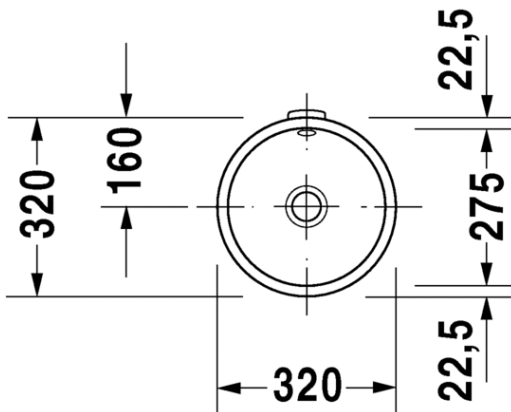

SARJA: ARCHITEC
MALLI: ALTAPÄIN KIINNITETTÄVÄ PESUALLAS

1. **TUOTETIEDOT:**
2. Design by Prof. Frank Huster
   - Materiaali saniteettiposliini
   - Koko Ø320mm
   - Tasoon alapäin kiinnitettävä
   - Sisältää puutasokiinnikkeet
   - Ylivuodolla
   - Lasitettu pohja
   - Ei sisällä pohjaventtiiliä eikä vesilukkoa
   - CE-merkintä
   - **Huom! Duravitin posliinialtaiden mitat ovat ainoastaan suuntaa antavia. Altaissa voi esiintyä millitoleransseja. Ylivuodon mittaa/kokoa ei ole huomioitu kuvissa. Näin ollen tarkan leikkausaukon tasoon saa ainoastaan siihen tulevasta altaasta, ei mitta- tai CAD-piirustuksesta!**
   - Lisätiedot, kuten asennusohjeet, CAD-kuvat, ym. löydät [täältä](#)

Malli:	Väri:	Tuotekoodi:	Ovh.€, 25,5% alv
Pesuallas	Kiiltävä valkoinen	03 1927 0000	443,00
Kivitasokiinnikkeet	-	005028 0000	42,00