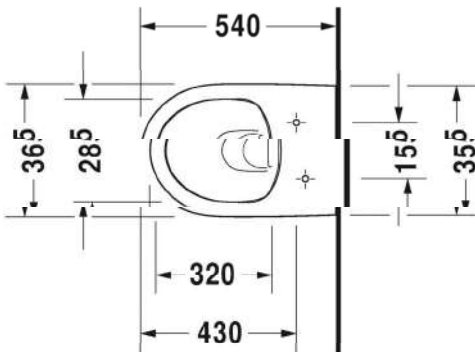

ISTUIN + SOFT CLOSE KANSI

Malli:	Tuotekoodi istuin:	WC-kansi:	Ovh. €, 25,5% alv:
Normaali lasitus	256209 00002	002079 0000	533,00
HygieneGlaze lasitus	256209 20002	002079 0000	607,00