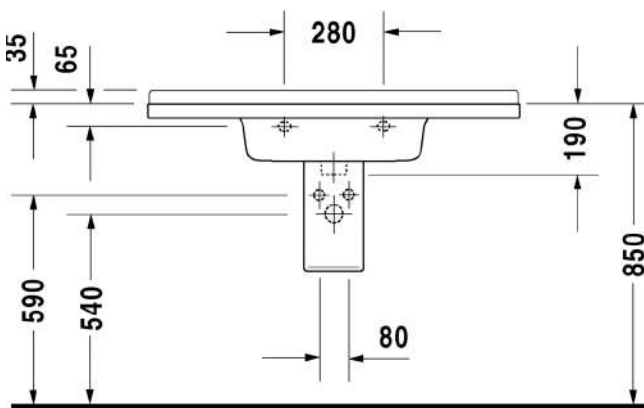

TUOTETIEDOT:

- Design by Philippe Starck
- Materiaali saniteettiposliini
- Koko 1050x485mm
- Seinäasennus
- Ylivuodolla
- Voidaan käyttää allaskaapin, allasjalan tai vesilukkosuojan kanssa
- Ei sisällä pohjaventtiiliä tai vesilukkoa
- CE-merkintä
- Lisätiedot, kuten asennusohjeet, CAD-kuvat ym. löydät [täältä](#)

Malli:

1x hanareikä

Väri:

Kiiltävä valkoinen

Tuotekoodi:

0304 10 0000

Ovh.€, 25,5% alv:

1.160,00

Seinäkiinnikkeet

-

695 100 0000

26,00

Allasjalka

Kiiltävä valkoinen

0864 16 0000

211,00

Vesilukkosuoja

Kiiltävä valkoinen

0865 15 0000

204,00

Vesilukkosuojan kiinnikkeet -

005503 0000

72,00