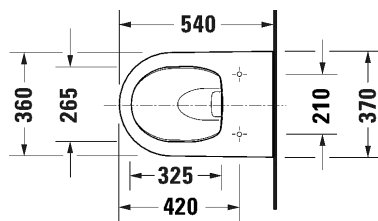

002019 0000

1.221,00

ISTUIN + SOFT CLOSE KANSI, MATTA VALKOINEN

HygieneGlaze lasitus

251809 9000

002019 2600

1.640,00

280