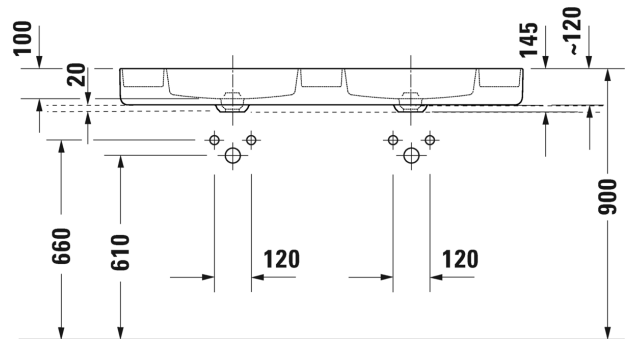

2.724,00

SARJA:

BENTO STARCK BOX

MALLI:

COMPACT RIMLESS® WC-ISTUIN

TUOTETIEDOT:

- Design by Philippe Starck
- Materiaalina sanitteettiposliini
- Kuuluu Duravitin "Artisan Lines" - kokoelmaan
- Rimless® huuhtelukaulukseton
- Compact lyhyt malli
- Koko: 370x480mm
- Sisältää Soft Closure wc-kannen
- Piilokiinnitys, sisältää Durafix piilokiinnikkeet
- CE-merkintä
- Kiinnitysväli 180mm
- Huom! WC-elementti sekä huuhtelupainike tilattava erikseen
- Lisätiedot, kuten asennusohjeet, CAD-kuvat, ym. löydät [täältä](#)