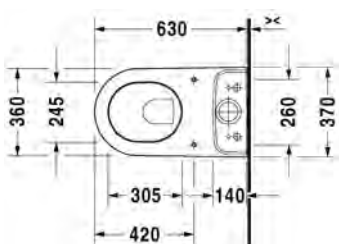

TUOTETIEDOT:

- Design by Sieger Design
- Materiaali saniteettiposliini
- Koko 370x630mm
- Piiloviemäri
- Sisältää Soft-closure WC-kannen #006989
- Säiliö 6L vaihtoehdot, tuloveden liitos joko:
  - alavasen tai säiliön takaa #093110
  - yläsivuilta #093100
  - Säiliömalli valittava tilauksen yhteydessä
- Sisältää Vario -viemärikytkentäsarjan #001422
- CE-merkintä
- Lisätiedot, kuten asennusohjeet, CAD-kuvat, ym. löydät [täältä](#)

Malli:	Tuotekoodi:	Soft-closure WC-kansi:	Ovh.€, 25,5% alv:
Istuin, normaali lasitus	2 13809 0000	006989 0000	2.045,00
Istuin, HygieneGlaze lasitus	2 13809 2000	006989 0000	2.131,00
Liitossarja vesiliitokselle säiliön taakse	007624 1000		48,00

Vario -viemärikytkentäsarja mahdollistaa seuraavat viemärikytkennät: