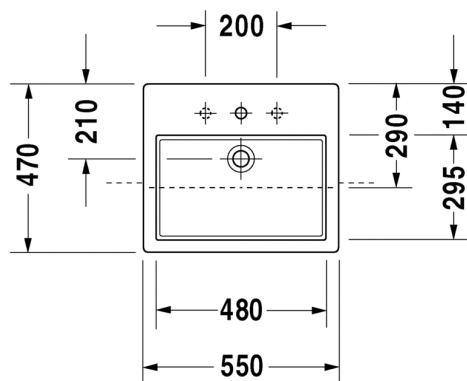

TUOTETIEDOT:

- Materiaali saniteettiposliini
- Koko 550x470mm
- Osittain tasoon upotettava
- Tason minimisyvyys 290mm
- Ylivuodolla
- Ei sisällä pohjaventtiiliä eikä vesilukkoa
- CE-merkintä
- Lisätiedot, kuten asennusohjeet, CAD-kuvat, ym. löydät [täältä](#)

Malli:

1 x hanareikä

Väri:

Kiiltävä valkoinen

Tuotekoodi:

03 1 455 0000

Ovh.€**, 25,5% alv:**

701,00