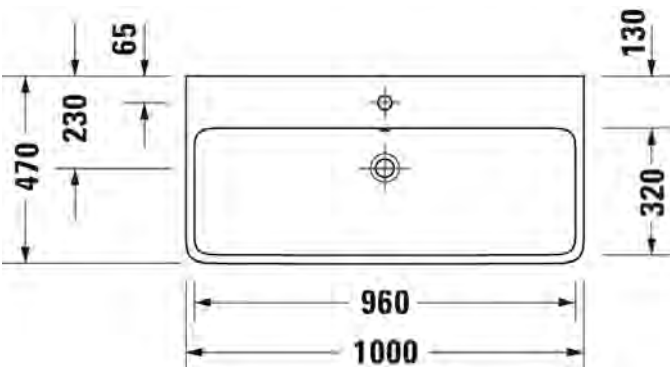

Malli:	Väri:	Tuotekoodi:	Ovh.€, 25,5% alv:
Normaali lasitus	Kiiltävä valkoinen	238210 0000	1.014,00
HygieneGlaze -lasitus	Kiiltävä valkoinen	238210 2000	1.102,00
Seinäkiinnikkeet	-	695100 0000	26,00