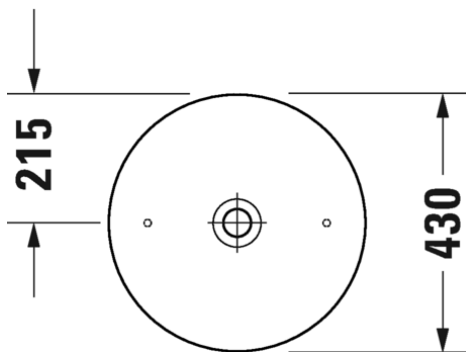

Väri:

Kiiltävä valkoinen

Tuotekoodi:

236243 0079

Ovh.€, 25,5%

849,00

TUOTETIEDOT:

- Design by Philippe Starck
- Materiaali saniteettiposliini
- Kuuluu Duravitin "Artisan Lines" -kokoelmaan
- Koko Ø500mm
- Asennus White Tulip kalusteen kanssa
- Ilman ylivuotoa
- Ei sisällä vesilukkoa
- Sisältää keraamisen pohjaventtiilin
- CE-merkintä
- Lisätietoa, kuten asennusohjeet, CAD_kuvat, ym. löydät [täältä](#)