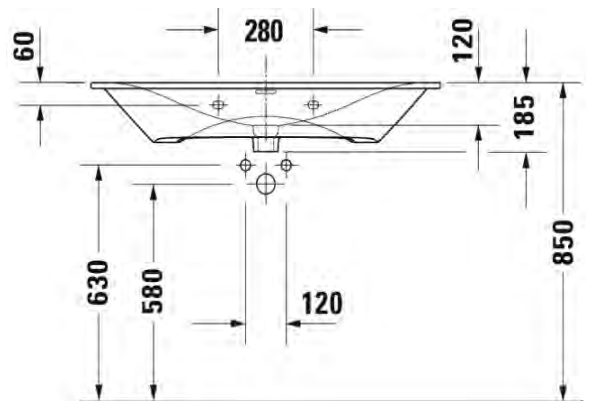

1. **TUOTETIEDOT:**
2. Design by sieger design
   - Materiaali saniteettiposliini
   - Koko 1030x490mm
   - Seinäasennus
   - Ylivuodolla
   - Sisältää keraamisen "Push-Open" pohjaventtiilin
   - Voidaan asentaa allaskaapin kanssa
   - Ei sisällä vesilukkoa
   - Asennukseen tarvitaan 1 pari seinäkiinnikettä
   - CE-merkintä
   - Lisätietoa altaasta, kuten asennusohjeet, CAD-kuvat, ym. löytyy [täältä](#)

Malli:	Väri:	Tuotekoodi:	Ovh.€, 25,5% alv:
1 x hanareikä	Kiiltävä valkoinen	2344 10 0000	1.353,00
Seinäkiinnikkeet	-	695 100 0000	26,00