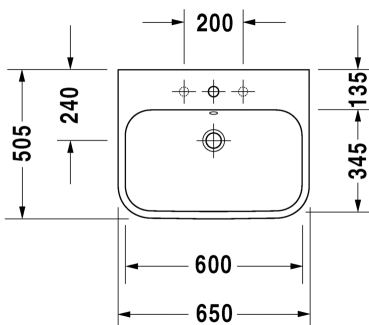

TUOTETIEDOT:

- Design by Sieger Design
- Materiaali saniteettiposliini
- Koko 650x505mm
- Asennus tason päälle
- Hiottu pohja
- Ylivuodolla
- Sisältää kromisen ylivuotosuojan
- Ei sisällä pohjaventtiiliä eikä vesilukkoa
- CE-merkintä
- Lisätiedot, kuten asennusohjeet, CAD kuvat, ym. löydät [täältä.](#)