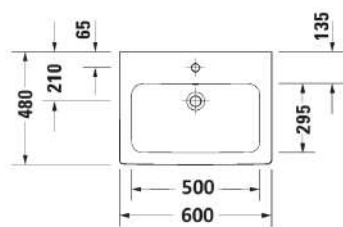

Seinäkiinnikkeet

-

695 10 0000

26,00