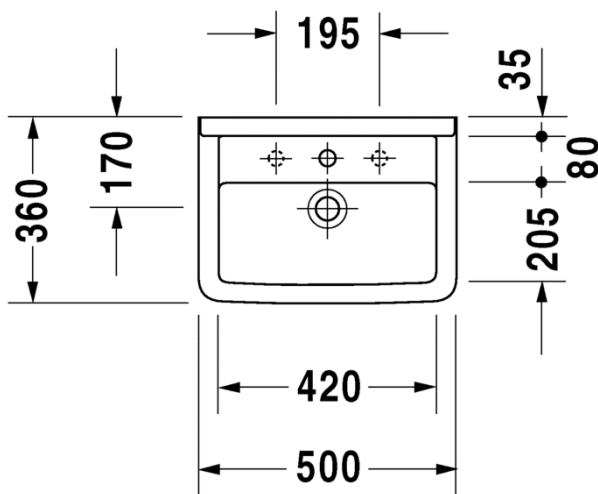

TUOTETIEDOT:

- Design by Philippe Starck
- Materiaali saniteettiposliini
- Koko 500x360mm
- Seinäasennus
- Ylivuodolla
- Voidaan käyttää vesilukkosuojan kanssa
- Ei sisällä pohjaventtiiliä tai vesilukkoa
- CE-merkintä
- Lisätiedot, kuten asennusohjeet, CAD-kuvat, ym. löydät [täältä](#)

Malli:

1x hanareikä

Väri:

Kiiltävä valkoinen

Tuotekoodi:

030050 0000

Ovh.€, 25,5% alv:

219,00

Seinäkiinnikkeet

-

695 100 0000

26,00

Vesilukkosuoja

Kiiltävä valkoinen

086517 0000

204,00

Vesilukkosuojan kiinnikkeet -

005503 0000

72,00