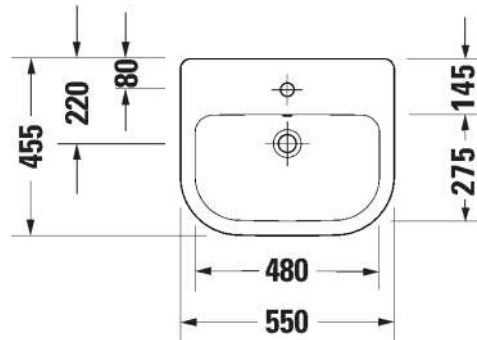

TUOTETIEDOT:

- Design by sieger design
- Materiaali saniteettiposliini
- Koko 550x455mm
- Tasoon osittain upotettava
- Ylivuodolla
- Ei sisällä pohjaventtiiliä eikä vesilukkoa
- CE-merkintä
- Lisätiedot, kuten asennusohjeet, CAD-kuvat, ym. löydät [täältä](#)

Malli:

1 x hanareikä

Väri:

Kiiltävä valkoinen

Tuotekoodi:

240355 0000

Ovh.€, 25,5% alv:

339,00