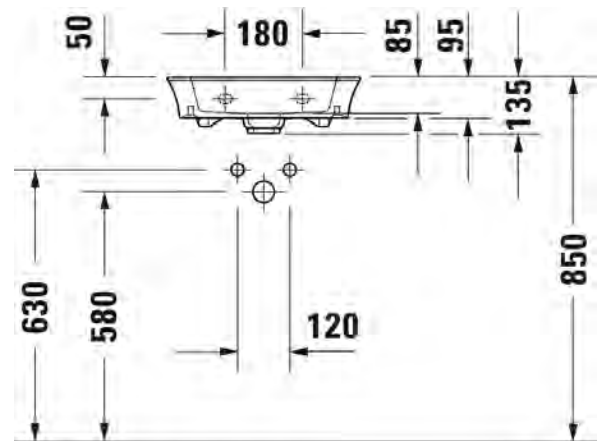

Ovh.€, 25,5% alv:

731,00
731,00

Seinäkiinnikkeet

-

695 100 0000

26,00