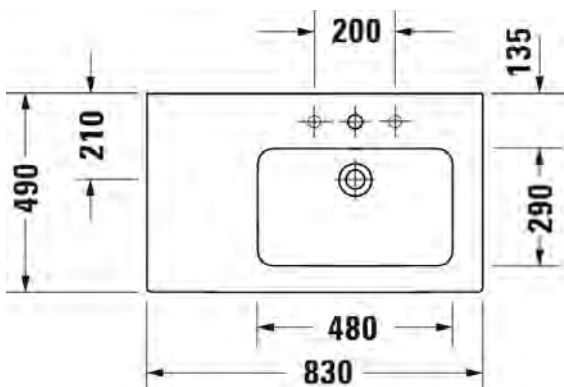

Malli:	Väri:	Tuotekoodi:	Ovh.€, 25,5% alv:
1 x hanareikä	Kiiltävä valkoinen	234683 0000	953,00
1 x hanareikä	Matta valkoinen	234683 3200	1.189,00
Ilman hanareikää	Kiiltävä valkoinen	234683 0060	953,00
Ilman hanareikää	Matta valkoinen	234683 3260	1.189,00
Seinäkiinnikkeet	-	695 100 0000	26,00