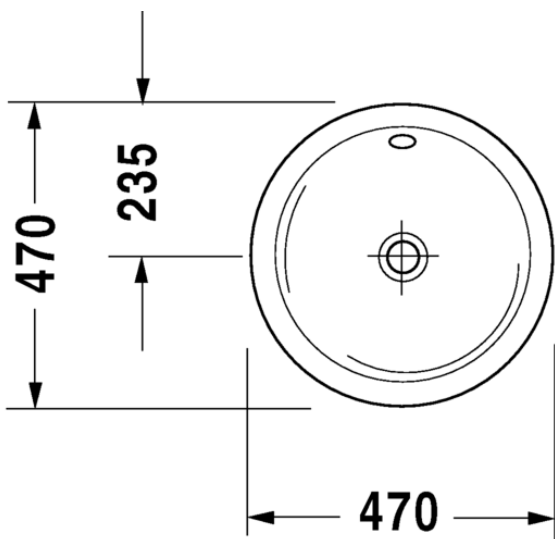

SARJA:

ARCHITEC

MALLI:

TASOON UPOTETTAVA PESUALLAS

TUOTETIEDOT:

- Design by Prof. Frank Huster
- Materiaali saniteettiposliini
- Koko Ø470mm
- Upotetaan tasoon
- Ylivuodolla
- Lasitettu pohja
- Ei sisällä pohjaventtiiliä eikä vesilukkoa
- CE-merkintä
- Lisätiedot, kuten asennusohjeet, CAD-kuvat, ym. löydät [täältä](#)

Väri:

Kiiltävä valkoinen

Tuotekoodi:

046847 0000

Ovh.€, 25,5% alv:

511,00