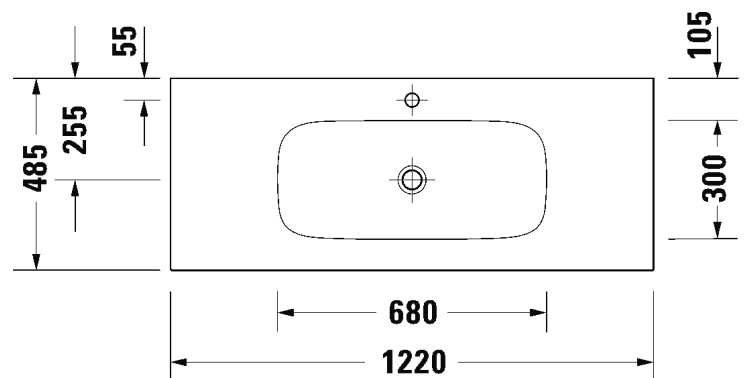

Malli:
Pesuallas

Väri:
Matta valkoinen

Tuotekoodi:
265003 3200

Ovh.€, 25,5% alv:
871,00