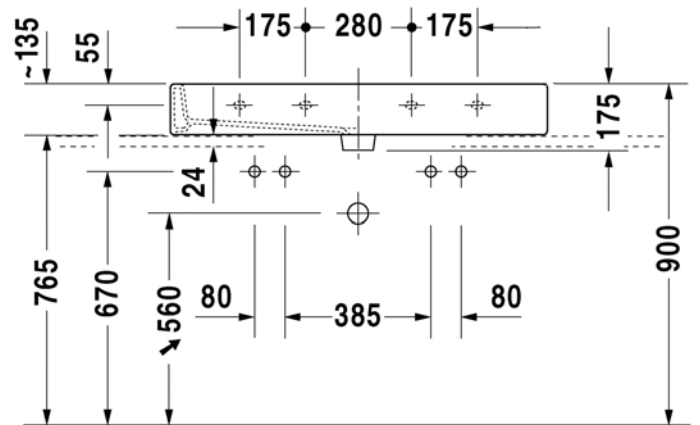

TUOTETIEDOT:

- Materiaali sanitteettiposliini
- Koko 1000x470mm
- Tasoasennus
- Pohja hiottu
- Ylivuodolla
- Ei sisällä pohjaventtiiliä eikä vesilukkoa
- Asennukseen tarvitaan 2 paria seinäkiinnikkeitä
- CE-merkintä
- Lisätiedot, kuten asennusohjeet, CAD-kuvat, ym. löydät [täältä](#)

Malli:

2 x hanarzikä

Väri:

Kiiltävä valkoinen

Tuotekoodi:

0454 10 0026

Ovh.€, 25,5% alv:

1.332,00

Seinäkiinnikkeet

-

695 100 0000

26,00