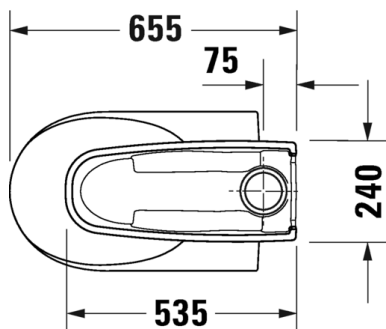

TUOTETIEDOT:

- Design by Matteo Thun & Antonio Rodriguez
- Materiaali saniteettiposliini
- Koko 360x655mm
- Rimless® kaulukseton huuhtelu
- Istumakorkeus 440mm
- Sisältää Soft Closure 002999 wc-kannen
- Säiliön tuloveden liitos alaoikea
- **Huom. Viemärin paikka**
- CE-merkintä
- Lisätiedot, kuten asennusohjeet, CAD-kuvat, ym. löydät [täältä](#)

Malli:

ISTUIN + SOFT CLOSE KANSI

Normaali lasitus

Tuotekoodi istuin:

010701 0004

WC-kansi:

002999 0000

Ovh.€, 25,5% alv%:

1.162,00