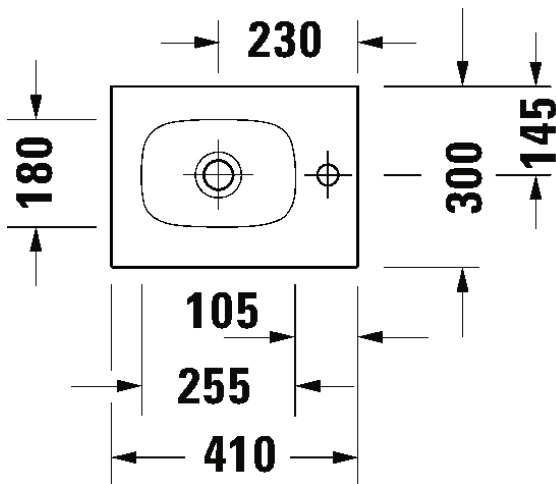

Malli:
Pesuallas

Väri: Matta valkoinen
Tuotekoodi: 265005 3200

Ovh.€, 25,5% alv:
352,00