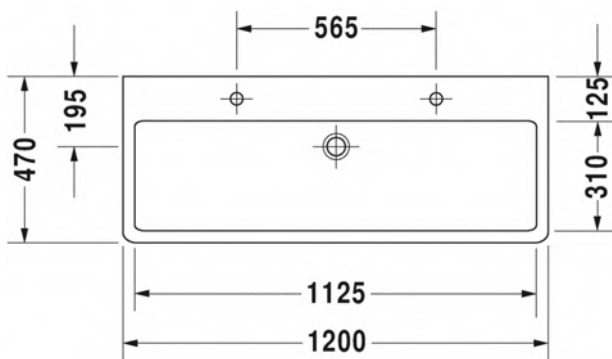

TUOTETIEDOT:

- Materiaali saniteettiposliini
- Koko 1200x470mm
- Seinäasennus
- Ylivuodolla
- Voidaan asentaa metallikonsolin tai allaskaapin kanssa
- Ei sisällä pohjaventtiiliä eikä vesilukkoa
- Seinäasennukseen tarvitaan 2 paria seinäkiinnikkeitä
- CE-merkintä
- Lisätiedot, kuten asennusohjeet, CAD-kuvat sekä saatavilla olevat kaapistot, löydät [täältä](#)

Malli:

2 x hanareikä

Väri:

Kiiltävä valkoinen

Tuotekoodi:

0454 12 0024

Ovh.€, 25,5% alv:

1.705,00

Seinäkiinnikkeet

-

695 100 0000

26,00

Metallikonsoli

Kromi

003074 1000

1.030,00

Pyyheteline

Kromi

003033 1000

392,00