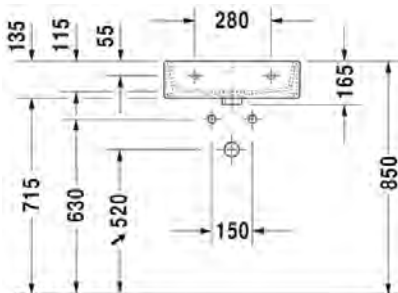

Malli:	Väri:	Tuotekoodi:	Ovh.€, 25,5% alv:
1x hanareikä	Kiiltävä valkoinen	235050 0000	648,00
Seinäkiinnikkeet	-	695100 0000	26,00
Metallikonsoli	Kromi	003065 1000	933,00
Pyyheteline	Kromi	003029 1000	276,00