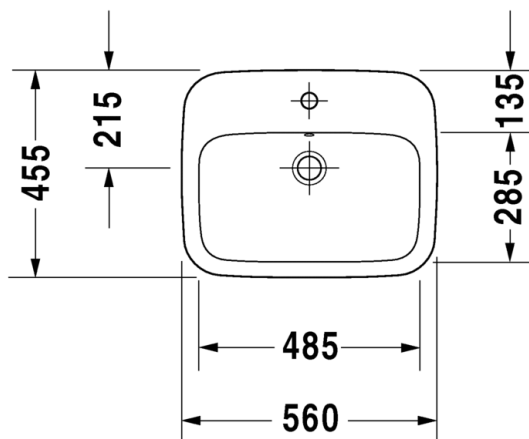

TUOTETIEDOT:

- Design by Matteo Thun & Antonio Rodriguez
- Materiaali saniteettiposliini
- Koko 560x455mm
- Tasoon päältä pain upotettava
- Ylivuodolla
- Ei sisällä pohjaventtiiliä eikä vesilukkoa
- CE-merkintä
- Lisätiedot, kuten asennusohjeet, CAD-kuvat, ym. löydät [täältä](#)

Malli:

1x hanareikä

Väri:

Kiiltävä valkoinen

Tuotekoodi:

037456 0000

Ovh.€, 25,5% alv:

506,00