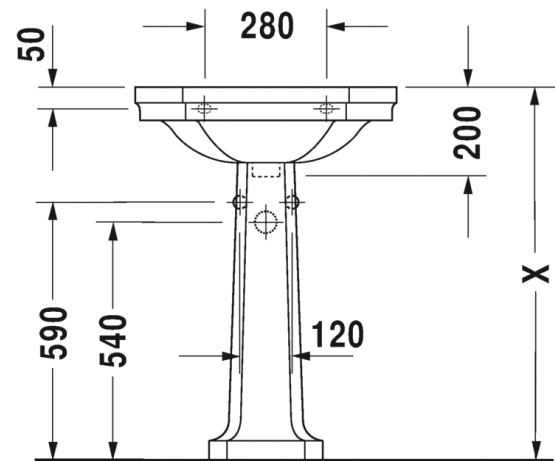

Ovh.€, 25,5% alv:

1222,00

Seinäkiinnikkeet

-

695100 0000

27,00

Allasjalka

Kiiltävä valkoinen

085791 0000

787,00