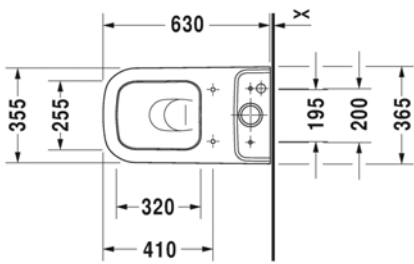

1. **TUOTETIEDOT:**
2. Design by Sieger Design
   - Materiaali saniteettiposliini
   - Koko 365x630mm
   - Piiloviemäri
   - Sisältää Soft Closure wc-kansi 006459
   - Säiliö, huuhtelu 6/3l, tuloveden liitos joko:
     - alavasen/säiliön takaa 0934100005
     - yläsivuilta 0934000005
   - Säiliö saatavissa myös Eco-mallisena, huuhtelu 4,5/3 l
   - Haluttu säiliömalli mainittava tilauksen yhteydessä.
   - Sisältää Vario viemäriin kytkeänsarjan 001422
   - CE-merkintä
   - Lisätiedot, kuten asennusohjeet, CAD kuvat, ym. löydät [täältä](#).

Malli:	Väri:	Tuotekoodi:	Ovh.€, 25,5% alv:
Normaali lasitus	Kiiltävä valkoinen	213409 0000	1.890,00
HygieneGlazlasitus	Kiiltävä valkoinen	213409 2000	1.918,00
Liitossarja vesiliitokselle	säiliön taakse	007624 0000	47,00

WC-Sitz
006451/006459