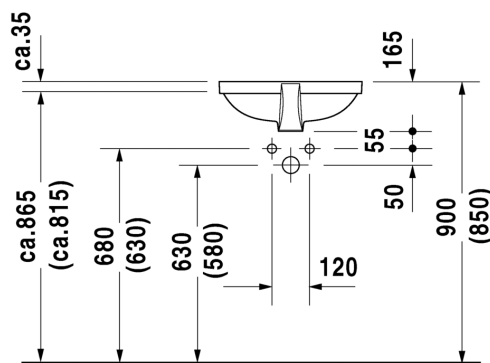

TUOTETIEDOT:

- Design by Sir Norman Foster
- Materiaali saniteettiposliini
- Koko: sisämitta 430x280mm, ulkomitta 460x310mm
- Tasoon altapäin kiinnitettävä
- Ylivuodolla
- Ei sisällä pohjaventtiiliä eikä vesilukkoa
- CE-merkintä
- Lisätiedot, kuten asennusohjeet, CAD-kuvat, ym. löydät [täältä](#)

Malli:

Väri:

Tuotekoodi:

Ovh.€, 25,5% alv:

Kiiltävä valkoinen

033643 0000

448,00

Kivitasokiinnikkeet -

005028 0000

42,00