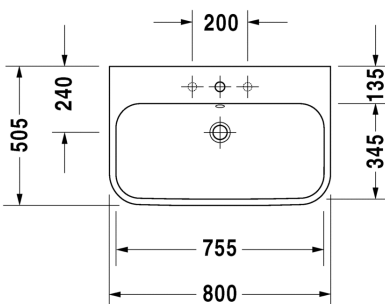

Malli:	Väri:	Tuotekoodi:	Ovh.€, 25,5% alv:
1 x hanareikä	Kiiltävä valkoinen	231880 0000	1,139,00
Seinäkiinnikkeet	-	695100 0000	26,00
Metallikonsoli	Kromi	003077 1000	941,00