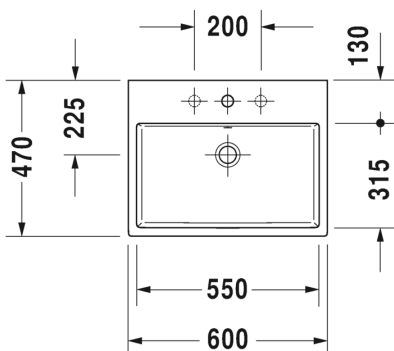

Malli:

1 x hanareikä

Väri:

Kiiltävä valkoinen

Tuotekoodi:

235260 0000

Ovh.€, 25,5% alv:

830,00