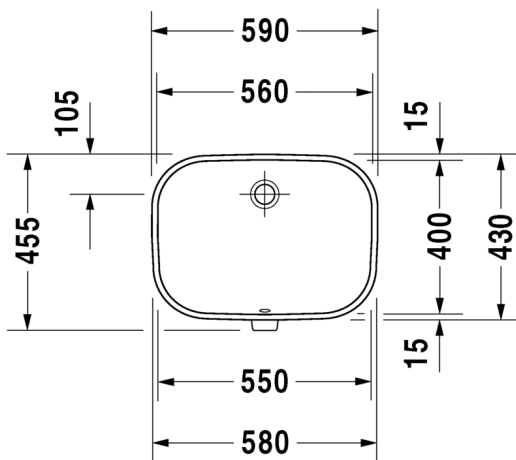

Malli:

Väri:

Tuotekoodi:

Ovh.€, 25,5% alv:

Kiiltävä valkoinen

033856 0000

235,00

Kivitasokiinnikkeet -

005028 0000

42,00