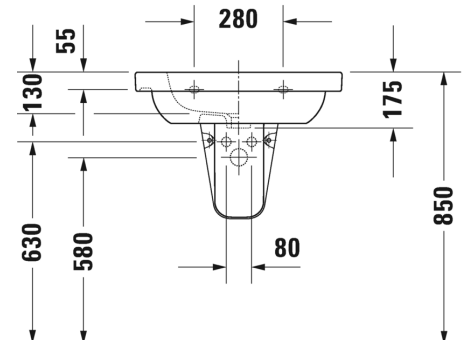

SARJA: 80
D-CODE
MALLI: PESUALLAS HANATASOLLA

1. **TUOTETIEDOT:**
2. Design by sieger design
   - Materiaali saniteettiposliini
   - Koko 650x485mm
   - Seinäasennus
   - Ylivuodolla
   - Voidaan asentaa allaskaapin, 085718 vesilukkosuojan, 086327 allasjalan tai 003032 pyyhätangan kanssa
   - HUOM! Allasjalka ja vesilukkosuoja soveltuvat ainoastaan seinäviemärille
   - Ei sisällä pohjaventtiiliä eikä vesilukkoa
   - CE-merkintä
   - Lisätiedot, kuten asennusohjeet, CAD-kuvat, sopivat allaskaapit, ym. löydät [täältä](#)

Malli:	Väri:	Tuotekoodi:	Ovh.€, 25,5% alv:
1 x hanareikä	Kiiltävä valkoinen	034265 00002	593,00
Seinäkiinnikkeet	-	695100 0000	26,00
Allasjalka	Kiiltävä valkoinen	086327 00002	83,00
Vesilukkosuoja	Kiiltävä valkoinen	085718 00002	136,00