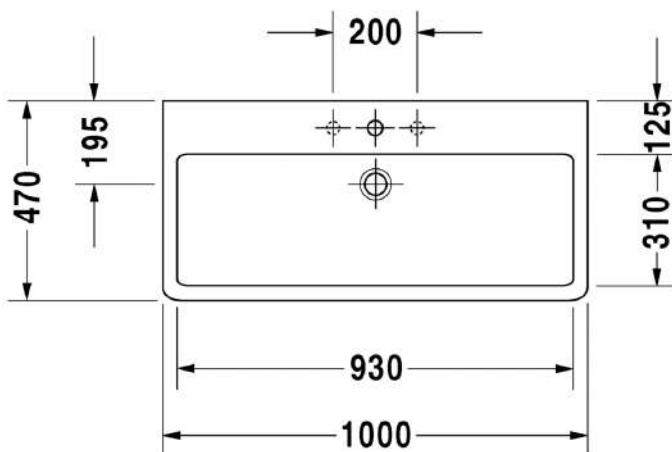

TUOTETIEDOT:

- Materiaali saniteettiposliini
- Koko 1000x470mm
- Tasoasennus
- Pohja hiottu
- Ylivuodolla
- Ei sisällä pohjaventtiiliä eikä vesilukkoa
- Asennukseen tarvitaan 2 paria seinäkiinnikkeitä
- CE-merkintä
- Lisätiedot, kuten asennusohjeet, CAD-kuvat, ym. löydät [täältä](#)

Malli:

1x hanareikä

Väri:

Kiiltävä valkoinen

Tuotekoodi:

0454 10 0027

Ovh.€, 25,5% alv:

1.332,00

Seinäkiinnikkeet

-

695 100 0000

26,00