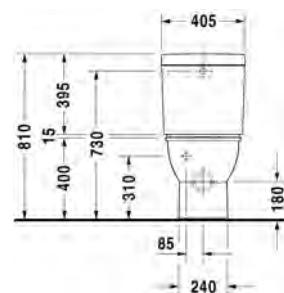

TUOTETIEDOT:

- Design by Sieger Design
- Materiaali saniteettiposliini
- Koko 370x630mm
- Piiloviemäri
- Sisältää Soft-closure WC-kannen #006989
- Säiliö 6L vaihtoehdot, tuloveden liitos joko:
  - alavasen tai säiliön takaa #093110
  - yläsivuilta #093100
  - Säiliömalli valittava tilauksen yhteydessä
- Sisältää Vario -viemärikytkentäsarjan #001422
- CE-merkintä
- Lisätiedot, kuten asennusohjeet, CAD-kuvat, ym. löydät [täältä](#)

Malli:	Tuotekoodi:	Soft-closure WC-kansi:	Ovh.€, 25,5% alv:
Istuin, normaali lasitus	2 13809 0000	006989 0000	2.045,00
Istuin, HygieneGlaze lasitus	2 13809 2000	006989 0000	2.131,00
Liitossarja vesiliitokselle säiliön taakse	007624 1000		48,00

Vario -viemärikytkentäsarja mahdollistaa seuraavat viemärikytkennät: