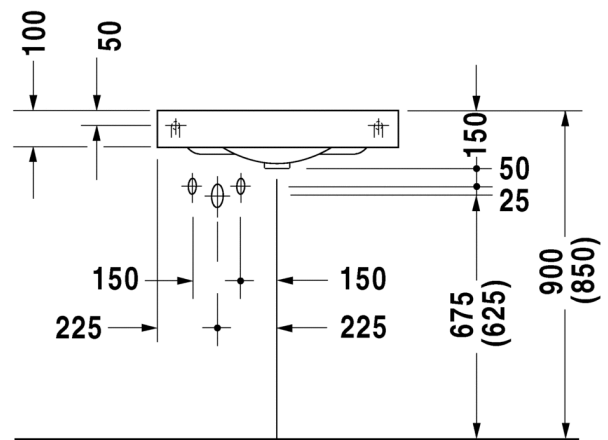

Seinäkiinnikkeet

-

695100 0000

26,00