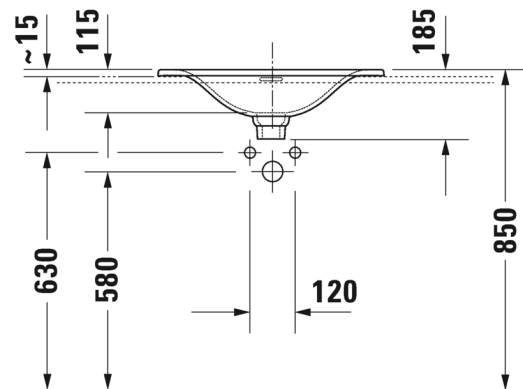

Ovh.€, 25,5% alv:

576,00

Seinäkiinnikkeet

-

695100 0000

26,00