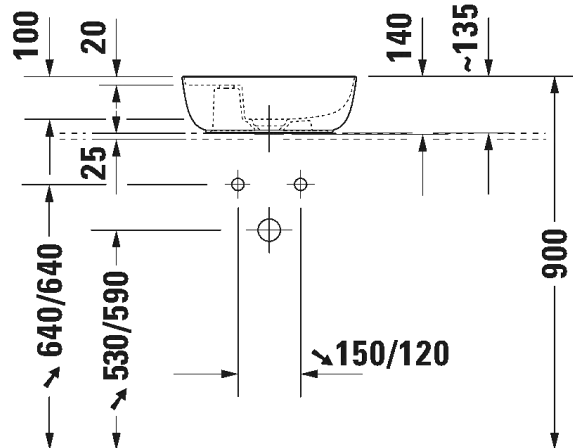

Ovh.€, 25,5% alv:

1.105,00

1.381,00

1.381,00

- TUOTETIEDOT:**
- Design by Cecilie Manz
 - Materiaali DuraCeram
 - Koko 600x400mm
 - Asennus tason päälle
 - Hiottu pohja
 - Ilman ylivuotoa
 - Sisältää keraamisen sulkeutumattoman pohjaventtiilin
 - Ei sisällä vesilukkoa
 - CE-merkintä
 - Lisätiedot, kuten asennusohjeet, CAD kuvat, ym. löydät [täältä](#).