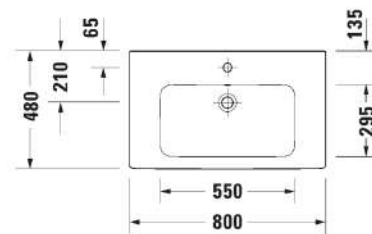

Seinäkiinnikkeet

-

695 10 0000

26,00