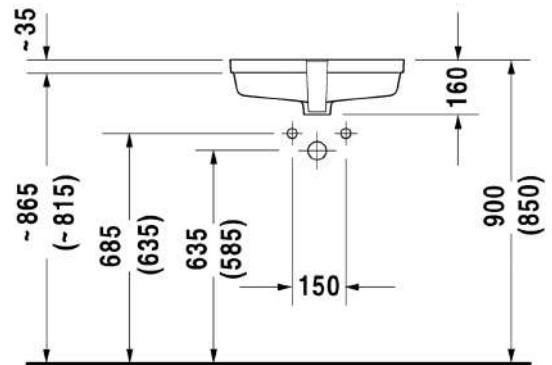

1. **TUOTETIEDOT:**
2. Materiaali saniteettiposliini
   - Koko: sisämitta 485x315mm, ulkomitta 525x355mm
   - Tasoon alapäin kiinnitettävä
   - Ylivuodolla
   - Ei sisällä pohjaventtiiliä eikä vesilukkoa
   - CE-merkintä
   - **Huom! Duravitin posliinialtaiden mitat ovat ainoastaan suuntaa antavia. Altaissa voi esiintyä millitoleransseja. Ylivuodon mitta/kokoa ei ole huomioitu kuvissa. Näin ollen tarkan leikkausaukon tasoon saa ainoastaan siihen tulevasta altaasta, ei mitta- tai CAD-piirustuksesta!**
   - Lisätiedot, kuten asennusohjeet, CAD-kuvat ym. löydät [täältä](#)

Malli:	Väri:	Tuotekoodi:	Ovh.€, 25,5% alv:
	Kiiltävä valkoinen	033048 0000	434,00
Kivitasokiinnikkeet	-	005028 0000	42,00