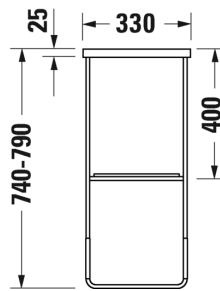

SARJA: DURASQUARE
 MALLI: METALLIKONSOLI, LATTIAMALLI

- TUOTETIEDOT:**
- Design by Duravit
 - Metallikonsoli 073245 pesualtaalle
 - Koko 516x333mm
 - Korkeussäätö +50mm
 - Pyyhetanko joko oikealla tai vasemmalla puolella
 - Lasihylly 009966 tilattava erikseen
 - Lisätiedot, kuten asennusohjeet, CAD-kuvat, ym. löydät [täältä](#)