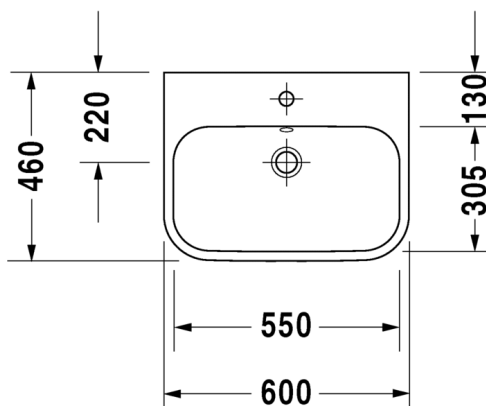

Seinäkiinnikkeet

-

695 100 0000

26,00