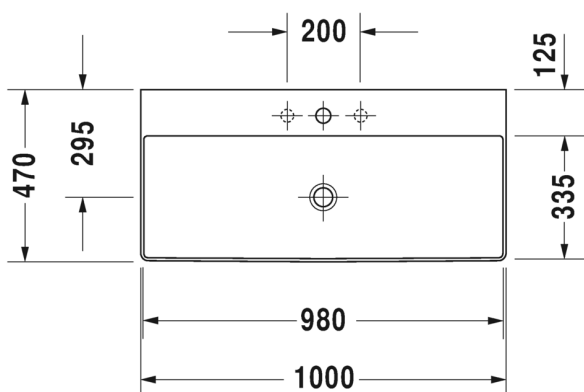

TUOTETIEDOT:

- Design by Duravit
- Materiaali DuraCeram
- Koko 1000x470mm
- Hiottu pohja
- **Asennus tason päälle**
- Ilman ylivuotoa
- Sisältää keraamisen sulkeutumattoman pohjaventtiilin
- Ei sisällä vesilukkoa
- CE-merkintä
- Lisätiedot, kuten asennusohjeet, CAD-kuvat, ym. löydät [täältä](#)

Malli:

1 x hanareikä
Ilman hanareikää

Väri:

Kiiltävä valkoinen
Kiiltävä valkoinen

Tuotekoodi:

2353 10 007 1
2353 10 007 9

Ovh.€, 25,5% alv:

1.685,00
1.685,00

Seinäkiinnikkeet

-

695 100 0000

26,00