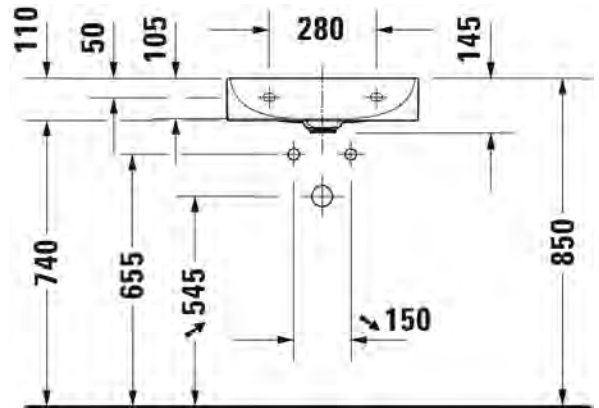

SARJA: DURASQUARE
MALLI: COMPACT PESUALLAS HANATASOLLA,
SEINÄMALLI

1. TUOTETIEDOT:
2. Design by Duravit
   - Materiaali DuraCeram
   - Koko 500x400mm
   - **Seinäasennus**
   - Ilman ylivuotoa
   - Lasitettu pohja
   - Sisältää keraamisen sulkeutumattoman pohjaventtiilin
   - Voidaan asentaa metallikonsolin tai allaskaapin kanssa
   - Ei sisällä vesilukkoa
   - CE-merkintä
   - Lisätiedot, kuten asennusohjeet, CAD-kuvat, kalusteet, ym. löydät [täältä](#)

Malli:	Väri:	Tuotekoodi:	Ovh.€, 25,5% alv:
1 x hanareikä	Kiiltävä valkoinen	235650 004 1	778,00
Ilman hanareikää	Kiiltävä valkoinen	235650 007 0	778,00
Seinäkiinnikkeet	-	695 100 0000	26,00