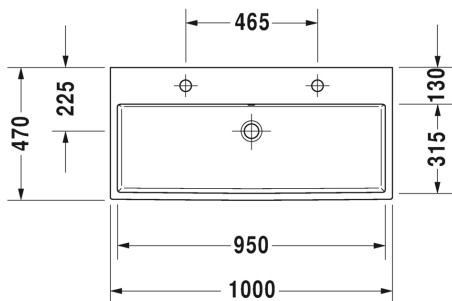

403

SARJA:

VERO AIR

MALLI:

PESUALLAS HANATASOLLA, TASOASENNUS,
2 x hanareikä

TUOTETIEDOT:

- Materiaali saniteettiposliini
- Koko 1000x470mm
- Tasoasennus
- Pohja hiottu
- Ylivuodolla
- Ei sisällä pohjaventtiiliä eikä vesilukkoa
- Asennukseen tarvitaan 2 paria seinäkiinnikkeitä
- CE-merkintä
- Lisätietoa altaasta, kuten asennusohjeet ym. löytyy [täältä](#)

Malli:

2 x hanareikä

Väri:

Kiiltävä valkoinen

Tuotekoodi:

235010 0026

Ovh.€, 25,5% alv:

1.450,00

Seinäkiinnikkeet

-

695100 0000

26,00