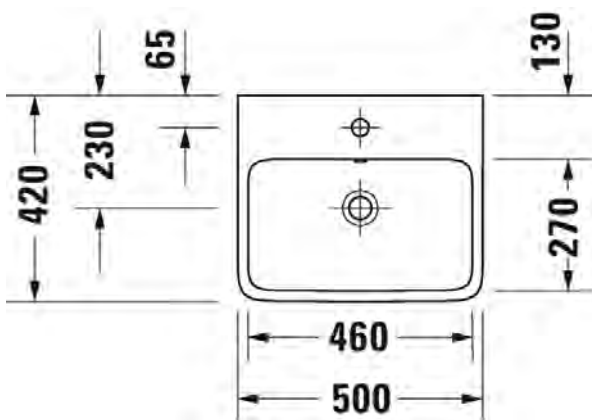

HygieneGlaze -lasitus

Kiiltävä valkoinen

238250 2027

617,00

Seinäkiinnikkeet

-

695100 0000

26,00