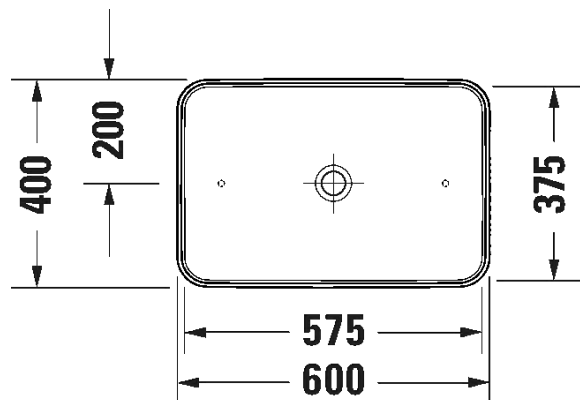

SARJA: 106
D-NEO
MALLI: PESUMALJA

TUOTETIEDOT:

- Design by Bertrand Lejoly
- Materiaali saniteettiposliini
- Koko 600x400mm
- Asennus tason päälle
- Ilman ylivuotoa
- Ei sisällä pohjaventtiiliä eikä vesilukkoa
- CE-merkintä
- Lisätiedot, kuten asennusohjeet, CAD-kuvat sekä yhteensopivat kalusteet löydät [täältä](#)

Väri:
Kiiltävä valkoinen

Tuotekoodi:
239760 0070

Ovh.€, 25,5% alv:
399,00