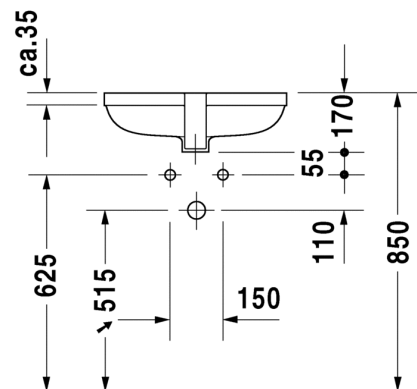

Malli:

-

Väri:

Kiiltävä valkoinen

Tuotekoodi:

045748 0000

Ovh.€, 25,5% alv:

836,00

Kivitasokiinnikkeet

-

005028 0000

42,00