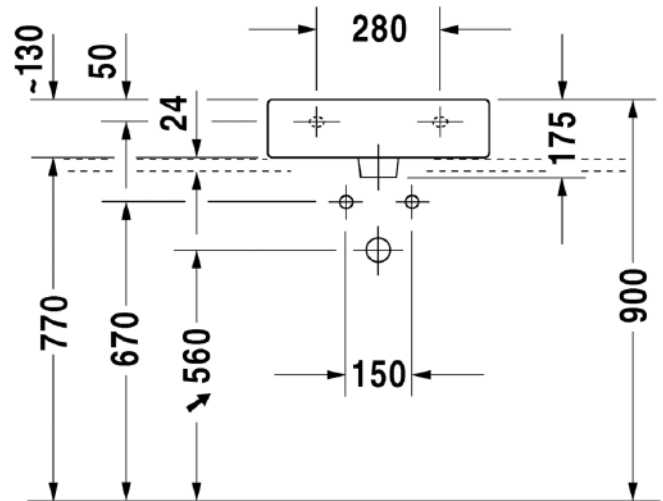

1. **TUOTETIEDOT:**
2. Materiaali saniteettiposliini
   - Koko 500x470mm
   - Tasoasennus
   - Ylivuodolla
   - Ei sisällä pohjaventtiiliä eikä vesilukkoa
   - Asennukseen tarvitaan 1 pari seinäkiinnikkeitä
   - CE-merkintä
   - Lisätiedot, kuten asennusohjeet, CAD-kuvat, ym. löydät [täältä](#)

Malli:

1x hanareikä

Väri:

Kiiltävä valkoinen

Tuotekoodi:

045450 0027

Ovh.€, 25,5% alv:

579,00

Seinäkiinnikkeet

-

695100 0000

26,00