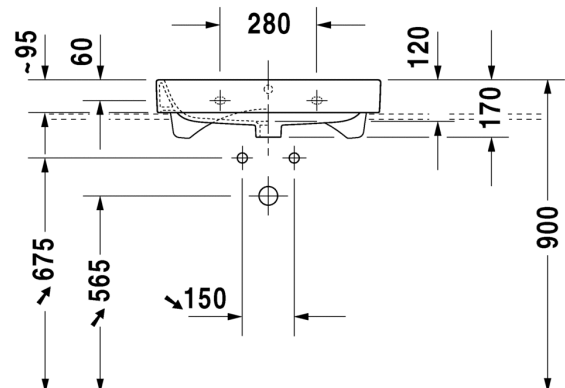

Seinäkiinnikkeet

-

695100 0000

26,00