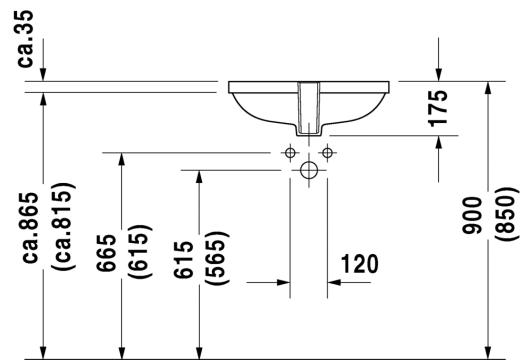

005028 0000

42,00

TUOTETIEDOT:

- Design by sieger design
- Materiaali saniteettiposliini
- Koko 560x400mm
- Tasoon altapäin kiinnitettävä
- Sisältää puutasokiinnikkeet
- Ylivuodolla
- Ei sisällä pohjaventtiiliä eikä vesilukkoa
- CE-merkintä
- **Huom! Duravitin posliinialtaiden mitat ovat ainoastaan suuntaa antavia. Altaissa voi esiintyä millitoleransseja. Ylivuodon mittaa/kokoa ei ole huomioitu kuvissa. Näin ollen tarkan leikkausaukon tasoon saa ainoastaan siihen tulevasta altaasta, ei mitta- tai CAD-piirustuksesta!**
- Lisätiedot, kuten asennusohjeet, CAD-kuvat, ym. löydät [täältä](#)