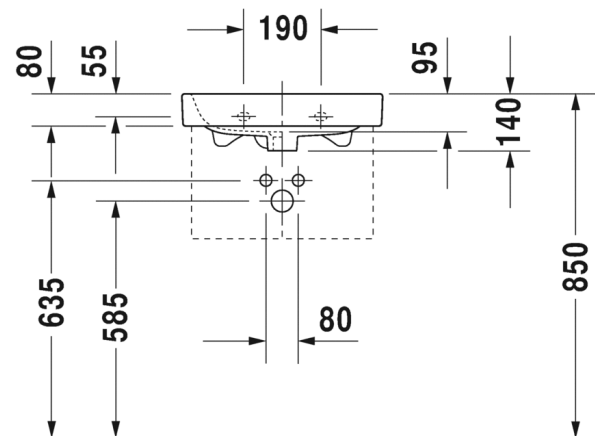

Seinäkiinnikkeet

-

695 100 0000

26,00

6268 Happy D.2