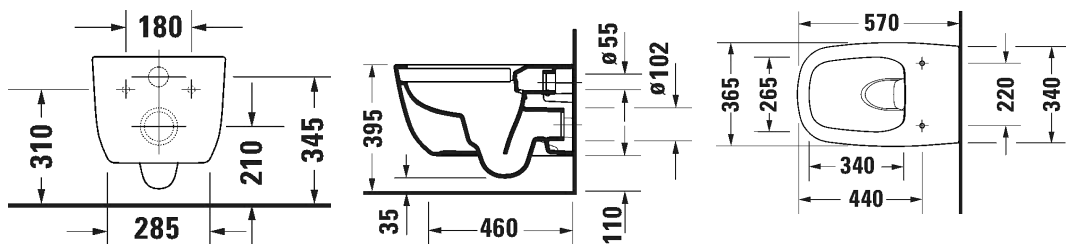

 DURAVIT

BENTO STARCK BOX

design by Philippe Starck

 DURAVIT

TUOTETIEDOT:

- Design by Philippe Starck
- Materiaalina saniteettiposliini
- Kuuluu Duravitin "Artisan Lines" -kokoelmaan
- Seinäasennus
- Koko: 650x480mm
- Hanareikä
- Ilman ylivuotoa
- Sisältää keraamisen sulkeutumattoman pohjaventtiilin
- HygieneGlaze -lasitus
- CE-merkintä
- Lisätiedot, kuten asennusohjeet, CAD-kuvat, ym. löydät [täältä](#)