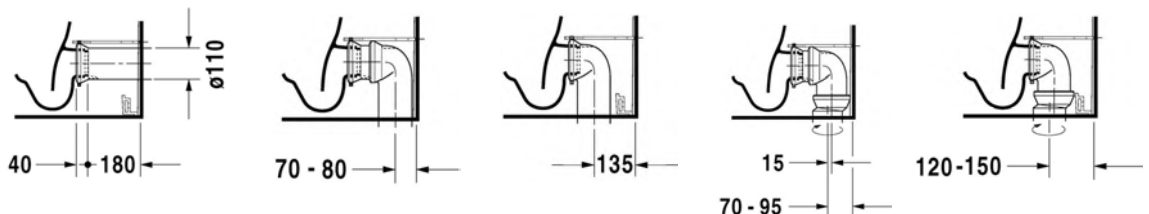

ISTUIN + SOFT CLOSE KANSI

Malli:	Tuotekoodi istuin:	WC-kansi:	Ovh. €, 25,5% alv:
Normaali lasitus	218209 0068	002079 0000	895,00
HygieneGlaze lasitus	218209 2068	002079 0000	982,00
Liitossarja vesiliitokselle säiliön taakse		007624 0000	47,00

Vario viemäriin kytkentäsarja mahdollistaa seuraavat viemärikytkennät: