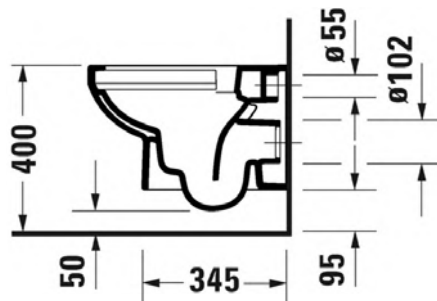

ISTUIN + SOFT CLOSE KANSI

Malli:	Tuotekoodi istuin:	WC-kansi:	Ovh. €, 25,5% alv:
Normaali lasitus	257509 00002	002619 0000	514,00
HygieneGlaze lasitus	257509 20002	002619 0000	601,00