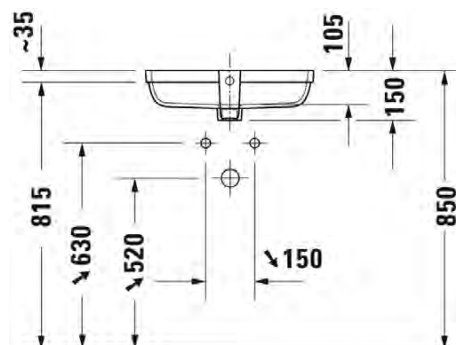

Malli:

Normaali lasitus

HygieneGlaze -lasitus

Väri:

Kiiltävä valkoinen

Kiiltävä valkoinen

Tuotekoodi:

039848 0028

039848 2028

Ovh.€, 25,5% alv:

418,00

506,00

Kivitasokiinnikkeet

-

005028 0000

42,00