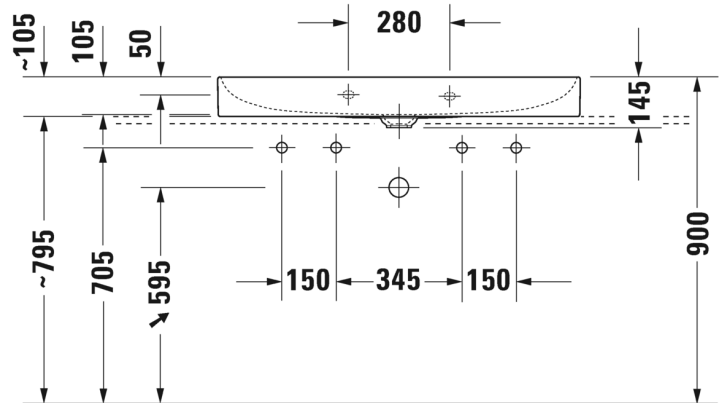

TUOTETIEDOT:

- Design by Duravit
- Materiaali DuraCeram
- Koko 1000x470mm
- Hiottu pohja
- **Asennus tason päälle**
- Ilman ylivuotoa
- Sisältää keraamisen sulkeutumattoman pohjaventtiilin
- Ei sisällä vesilukkoa
- CE-merkintä
- Lisätiedot, kuten asennusohjeet, CAD-kuvat, ym. löydät [täältä](#)

Malli:

2x hanareikä

Väri:

Kiiltävä valkoinen

Tuotekoodi:

2353 10 0072

Ovh.€, 25,5% alv:

1.685,00

Seinäkiinnikkeet

-

695 100 0000

26,00