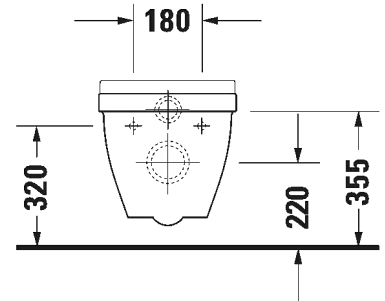

ISTUIN + SOFT CLOSE KANSI VALKOINEN

Malli:	Tuotekoodi istuin:	WC-kansi:	Ovh.€, 25,5% alv:
Normaali lasitus	220009 0000	006389 0000	820,00
HygieneGlaze lasitus	220009 2000	006389 0000	908,00