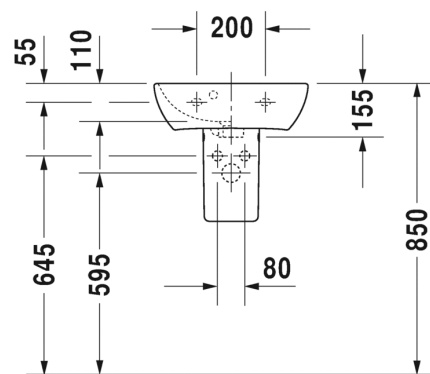

Kiinnikkeet vesilukkosuojalle

-

005503 0000

72,00