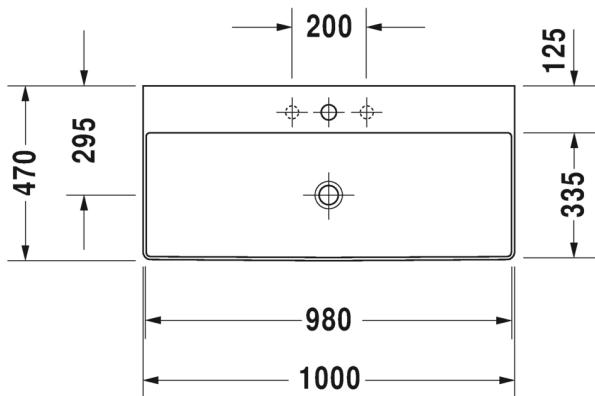

SARJA: DURASQUARE
MALLI: PESUALLAS HANATASOLLA, SEINÄMALLI

1. **TUOTETIEDOT:**
2. Design by Duravit
   - Materiaali DuraCeram
   - Koko 1000x470mm
   - **Seinäasennus**
   - Ilman ylivuotoa
   - Sisältää keraamisen sulkeutumattoman pohjaventtiilin
   - Voidaan asentaa metallikonsolin tai allaskaapin kanssa
   - Ei sisällä vesilukkoa
   - CE-merkintä
   - Lisätiedot, kuten asennusohjeet, CAD-kuvat, kalusteet, ym. löydät [täältä](#)

Malli:	Väri:	Tuotekoodi:	Ovh.€, 25,5% alv:
1 x hanareikä	Kiiltävä valkoinen	2353 10 004 1	1.595,00
Ilman hanareikää	Kiiltävä valkoinen	2353 10 007 0	1.595,00
Seinäkiinnikkeet	-	695 100 0000	26,00