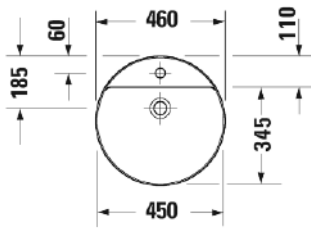

Malli:

Väri:

Tuotekoodi:

Ovh.€, 25,5% alv:

Satiini valkoinen matta

266246 327 1

1.644,00

Greenbluz matt

266246 HA7 1

1.644,00

Parlour Blue matt

266246 HB7 1

1.644,00

Cinnamon

266246 HC7 1

1.644,00

Light Gray matt

266246 HD7 1

1.644,00

Dark Gray matt

266246 HE7 1

1.644,00