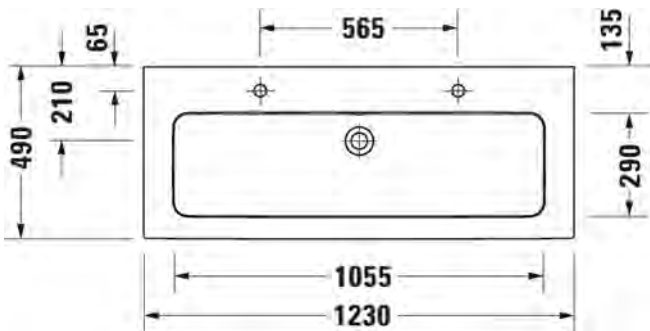

Ovh.€, 25,5% alv:

1.439,00

2x hanareikää

Matta valkoinen

236 1 12 3224

1.796,00

Seinäkiinnikkeet

-

695 100 0000

26,00

Allasjalka

Kiiltävä valkoinen

085839 0000

313,00

Vesilukkosuoja

Kiiltävä valkoinen

085840 0000

228,00

Vesilukkosuojan kiinnikkeet

-

005503 0000

72,00