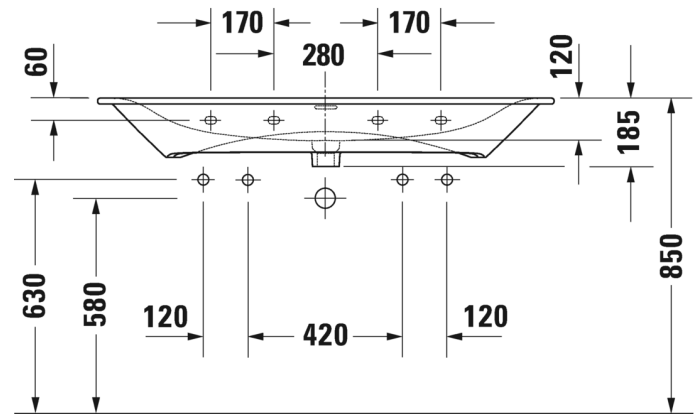

Malli:

2x hanareikä

Väri:

Kiiltävä valkoinen

Tuotekoodi:

234412 00024

Ovh.€, 25,5% alv:

1.597,00

Seinäkiinnikkeet

-

695100 0000

26,00