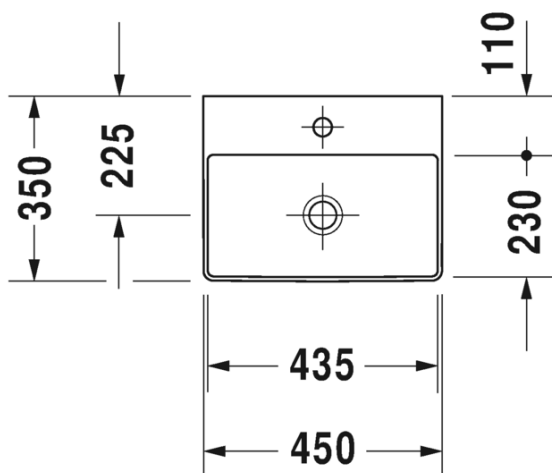

SARJA: DURASQUARE
 MALLI: PESUALLAS HANATASOLLA, SEINÄMALLI

- TUOTETIEDOT:**
- Design by Duravit
 - Materiaali DuraCeram
 - Koko 800x470mm
 - Allas vasemmalla
 - **Seinäasennus**
 - Ilman ylivuotoa
 - Lasitettu pohja
 - Sisältää keraamisen sulkeutumattoman pohjaventtiilin
 - Voidaan asentaa metallikonsolin tai allaskaapin kanssa
 - Ei sisällä vesilukkoa
 - CE-merkintä
 - Lisätiedot, kuten asennusohjeet, CAD-kuvat, ym. löydät [täältä](#)