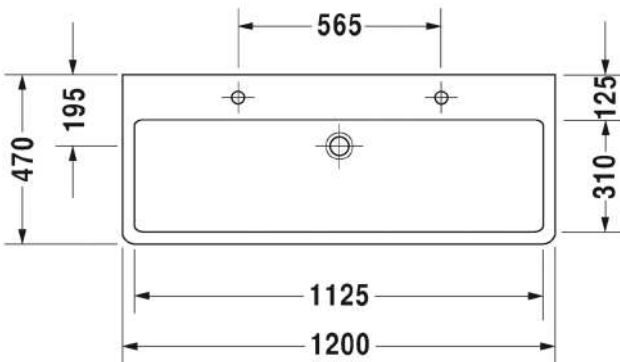

Seinäkiinnikkeet

-

695 100 0000

26,00

447
DURAVIT

VITRIUM

design by Christian Werner

SARJA: VITRIUM