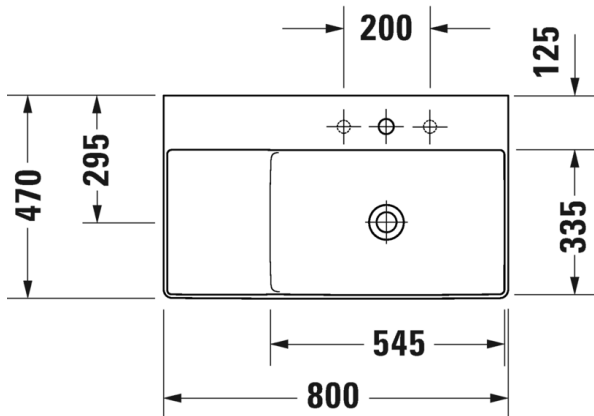

Seinäkiinnikkeet

-

695 100 0000

26,00

SARJA: DURASQUARE
 MALLI: PESUALLAS HANATASOLLA, SEINÄMALLI

- TUOTETIEDOT:**
- Design by Duravit
 - Materiaali DuraCeram
 - Koko 1000x470mm
 - **Seinäasennus**
 - Ilman ylivuotoa
 - Sisältää keraamisen sulkeutumattoman pohjaventtiilin
 - Voidaan asentaa metallikonsolin tai allaskaapin kanssa
 - Ei sisällä vesilukkoa
 - CE-merkintä
 - Lisätiedot, kuten asennusohjeet, CAD-kuvat, kalusteet, ym. löydät [täältä](#)