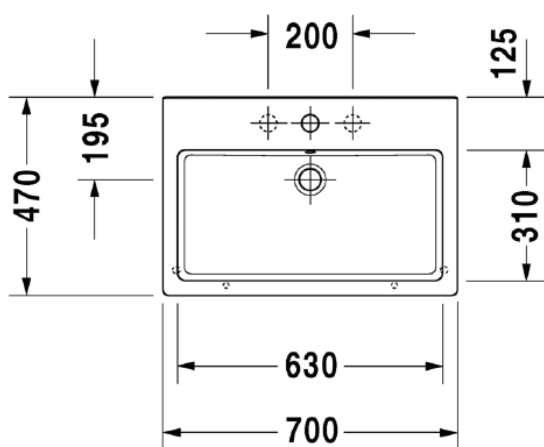

1. **TUOTETIEDOT:**
2. Materiaali saniteettiposliini
   - Koko 700x470mm
   - Seinäasennus
   - Ylivuodolla
   - Ei sisällä pohjaventtiiliä eikä vesilukkoa
   - Voidaan asentaa metallikonsolin tai allaskaapin kanssa
   - Asennukseen tarvitaan 1 pari seinäkiinnikkeitä
   - CE-merkintä
   - Lisätiedot, kuten asennusohjeet, CAD-uvat, ym. sekä saatavilla olevat kaapistot löydät [täältä](#)

Malli:	Väri:	Tuotekoodi:	Ovh.€, 25,5% alv:
1 x hanareikä	Kiiltävä valkoinen	045470 0000	874,00
Seinäkiinnikkeet	-	695 100 0000	26,00
Metallikonsoli	Kromi	003075 1000	962,00
Pyyheteline	Kromi	003047 1000	299,00