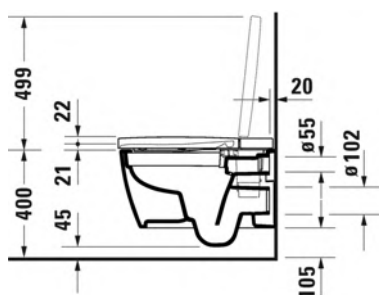

* vain DuraSystem® wc-elementin & A2 huuhtelupainikkeen kanssa

SARJA: SENSOWASH®

MALLI: STARCK F LITE

- TUOTETIEDOT:**
- Design by Philippe Starck
 - WC-istuin pesevällä kannella
 - Kansi kovaa muovia
 - Istuin saniteettiposliini
 - HygieneGlaze vakiona
 - Kaukosäädin vakiona (toimii myös iOS ja Android mobiilisovelluksella)
 - Integroitu EN1717-mukainen takaisinvirtaussuoja
 - 220-240V 50/60Hz
 - **Asennus 1:** Duravit WC elementti Dura-System WD 1014 + A2 elektroninen huuhtelupainike
 - **Asennus 2:** Geberitin Sigma/Omega WC-elementti + Sigma/Omega huuhtelupainike tai Gessin huuhtelupainike
 - Vaadittavat liitännät:
 - * **Asennus 1:** 2 x sähköliitäntä, 2 x vesiliitäntä
 - * **Asennus 2:** 1 x sähköliitäntä, 2 x vesiliitäntä
 - CE-merkintä
 - HUOM! WC-elementti sekä huuhtelupainike tilattava erikseen
 - Lisätiedot, kuten asennusohjeet, CAD-kuvat, ym. löydät [täältä](#)
 - **Lue lisää toiminnoista seuraavalla sivulla**