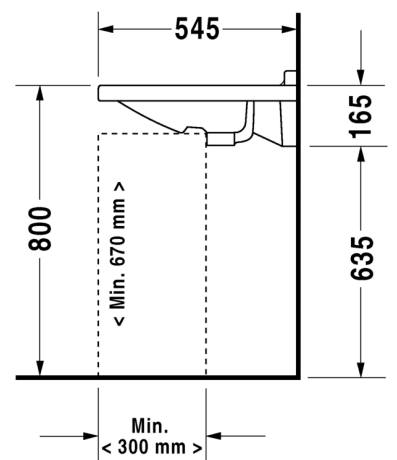

Seinäkiinnikkeet

-

695 100 0000

26,00

TUOTETIEDOT:

- Design by Philippe Starck
- Materiaali saniteettiposliini
- Koko 700x545mm
- Soveltuu Inva WC-tiloihin
- Seinäasennus
- Ylivuodolla
- Lasitettu pohja
- Ei sisällä pohjaventtiiliä tai vesilukkoa
- CE-merkintä
- Lisätiedot, kuten asennusohjeet, CAD-kuvat, ym. löydät [täältä](#)