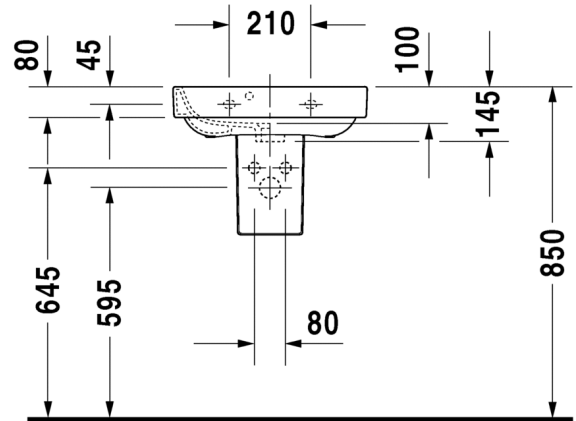

Malli:	Väri:	Tuotekoodi:	Ovh.€, 25,5% alv:
1 x hanareikä	Kiiltävä valkoinen	070950 0000	324,00
Seinäkiinnikkeet	-	695 100 0000	26,00
Vesilukkosuoja	Kiiltävä valkoinen	085832 0000	294,00
Vesilukkosuojan kiinnikkeet	-	005503 0000	72,00