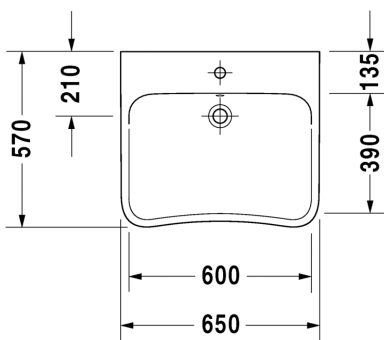

Malli:	Väri:	Tuotekoodi:	Ovh.€, 25,5% alv:
1x hanareikä	Kiiltävä valkoinen	232965 0000	723,00
Seinäkiinnikkeet	-	695100 0000	26,00