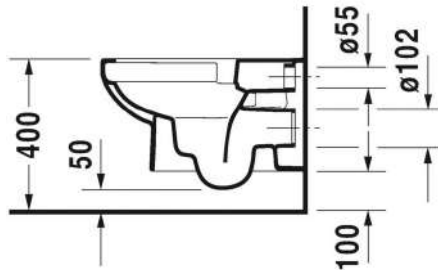

ISTUIN + SOFT CLOSE KANSI

Malli:	Tuotekoodi istuin:	WC-kansi:	Ovh. €, 25,5% alv:
Normaali lasitus	256209 00002	002079 0000	533,00
HygieneGlaze lasitus	256209 20002	002079 0000	607,00