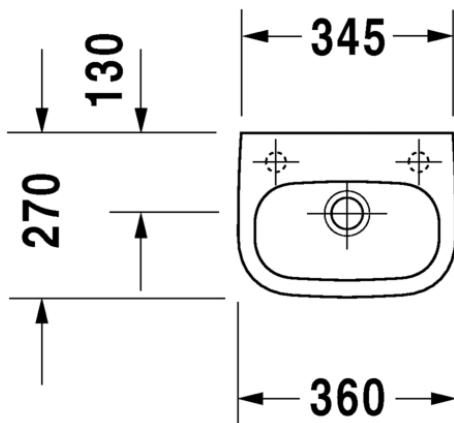

Malli:	Väri:	Tuotekoodi:	Ovh.€, 25,5% alv:
Ilman hanareikää	Kiiltävä valkoinen	070536 00002	117,00
Hanareikä oikea	Kiiltävä valkoinen	070536 00082	117,00
Hanareikä vasen	Kiiltävä valkoinen	070536 00092	117,00
Seinäkiinnikkeet	-	695100 0000	26,00