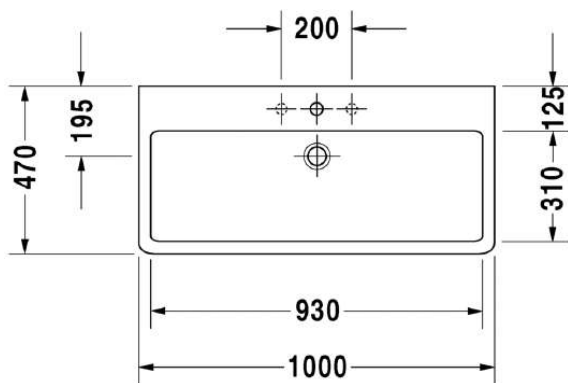

TUOTETIEDOT:

- Materiaali saniteettiposliini
- Koko 1000x470mm
- Seinäasennus
- Ylivuodolla
- Voidaan asentaa metallikonsolin tai allaskaapin kanssa
- Ei sisällä pohjaventtiiliä eikä vesilukkoa
- Asennukseen tarvitaan 2 paria seinäkiinnikkeitä
- CE-merkintä
- Lisätiedot, kuten asennusohjeet, CAD-kuvat, kaapistot, jne. löydät [täältä](#)

Malli:

1 x hanareikä

Väri:

Kiiltävä valkoinen

Tuotekoodi:

0454 10 0000

Ovh.€, 25,5% alv:

1.299,00

Seinäkiinnikkeet

-

695 100 0000

26,00

Metallikonsoli

Kromi

003067 1000

1.067,00

Pyyheteline

Kromi

003039 1000

368,00