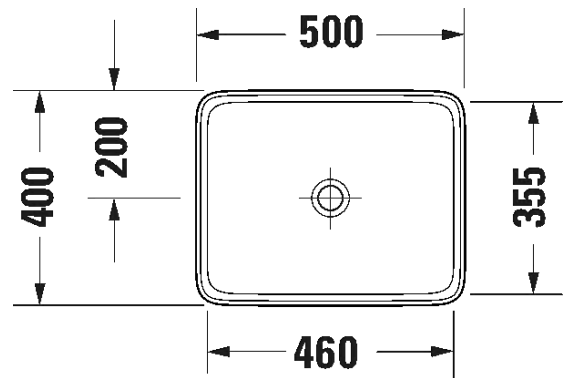

Malli:	Väri:	Tuotekoodi:	Ovh.€, 25,5 alv%:
Normaali lasitus	Kiiltävä valkoinen	238350 0079	598,00
HygieneGlaze -lasitus	Kiiltävä valkoinen	238350 2079	686,00