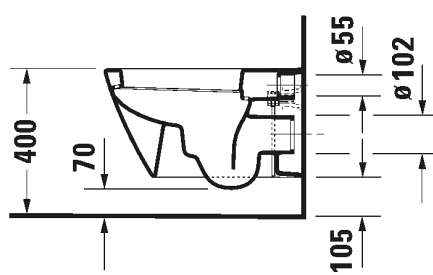

TUOTETIEDOT:

- Design by Philippe Starck
- Materiaali saniteettiposliini
- Koko 410x575mm
- Sisältää Soft Closure 006989 wc-kannen
- Piilokiinnitys
- Sisältää DuraFix -piilokiinnityksen
- Kiinnitysväli 180mm
- CE-merkintä
- HUOM! WC-elementti sekä huuhtelupainike tilattava erikseen
- Lisätiedot, kuten asennusohjeet, CAD-kuvat, ym. löydät [täältä](#)

Malli:

Tuotekoodi istuin:

WC-kansi:

Ovh.€, 25,5% alv:

ISTUIN + SOFT CLOSE KANSI, KIILTO VALKOINEN

Normaali lasitus

253409 0000

006989 0000

1.486,00