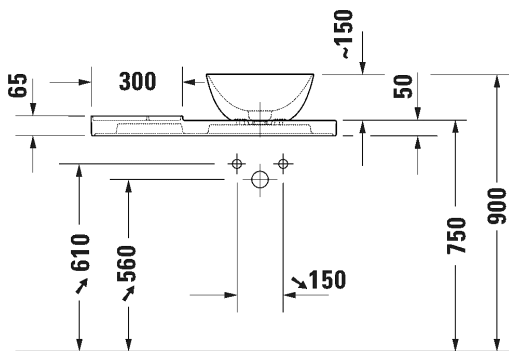

- Design by Antonio Citterio
- Kuuluu Duravitin "Artisan Lines" -kokoelmaan
- Materiaali saniteettiposliini
- Koko 800x500mm
- Hanan ja altaan läpivientireiät oikealla
- HygieneGlaze -lasitus
- CE-merkintä
- HUOM! Pesumalja ei sisälly
- Lisätiedot, kuten asennusohjeet, CAD-kuvat, ym. löydät [täältä](#)

Malli:	Väri:	Tuotekoodi:	Ovh.€, 25,5% alv:
Allastaso	Kiilto valkoinen	099380 AA00	1.350,00
Allastaso	Matta valkoinen	099380 AC00	1.731,00
Allastaso	Kiilto musta	099380 AB00	1.731,00
Allastaso	Matta musta	099380 AF00	1.731,00