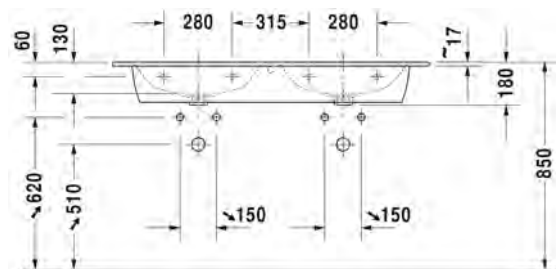

72,00

TUOTETIEDOT:

- Design by Philippe Starck
- Materiaali saniteettiposliini
- Koko 370x480mm
- Compact lyhyt malli
- Rimless® huuhtelukaulukseton
- Sisältää Soft Closure 002019 wc-kannen
- Piilokiinnitys
- Sisältää Durafix piilokiinnikkeet
- Kiinnitysväli 180mm
- CE-merkintä
- HUOM! WC-elementti sekä huuhtelupainike tilattava erikseen
- Lisätiedot, kuten asennusohjeet, CAD-kuvat, ym. löydät [täältä](#)