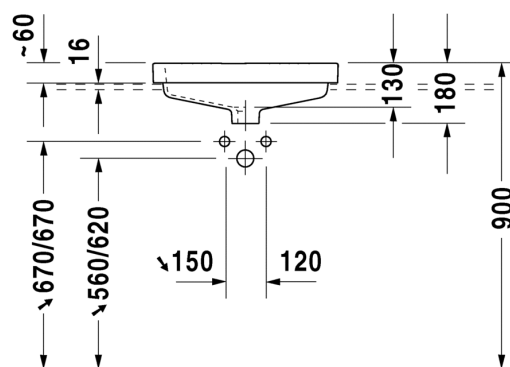

Malli:

1 x hanareikä

Väri:

Kiiltävä valkoinen

Tuotekoodi:

03 1550 0000

Ovh.€, 25,5% alv:

584,00