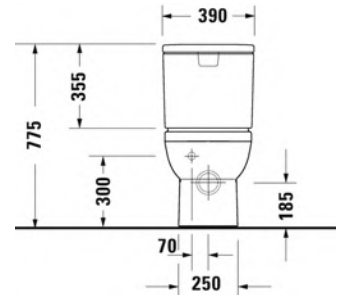

ISTUIN + SOFT CLOSE KANSI

Malli:	Tuotekoodi istuin:	WC-kansi:	Ovh. €, 25,5% alv:
Normaali lasitus	218309 00002	002079 0000	746,00
HygieneGlaze lasitus	218309 20002	002079 0000	834,00

Liitossarja vesiliitokselle säiliön taakse 007624 0000 47,00