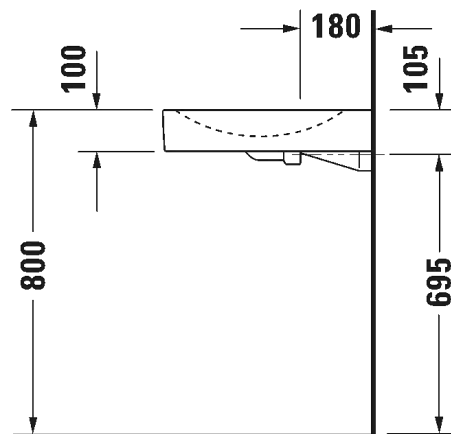

Malli:

Väri:

Tuotekoodi:

Ovh.€, 25,5% alv:

Ilman hanareikää	Kiiltävä valkoinen	044358 0000	633,00
Hanareikä oikealla	Kiiltävä valkoinen	044358 0008	633,00
Hanareikä vasemmalla	Kiiltävä valkoinen	044358 0009	633,00
Seinäkiinnikkeet	-	695 100 0000	26,00