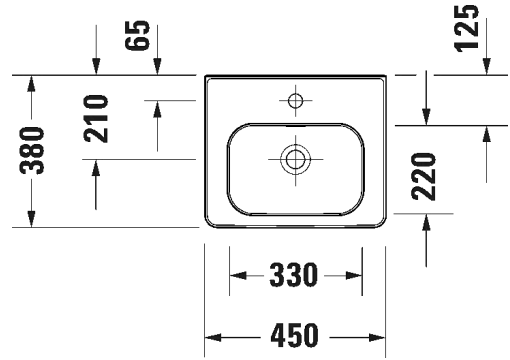

Malli:	Väri:	Tuotekoodi:	Ovh.€, 25,5% alv:
Pesuallas	Kiiltävä valkoinen	074445 0000	184,00
Seinäkiinnikkeet	-	695100 0000	26,00