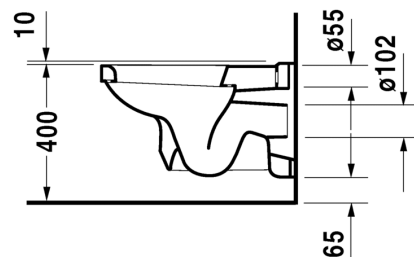

Malli:

Normaali lasitus

Väri:

Kiiltävä valkoinen

Tuotekoodi:

018209 0000+006489 0000

Ovh.€, 25,5% alv

2.357,00