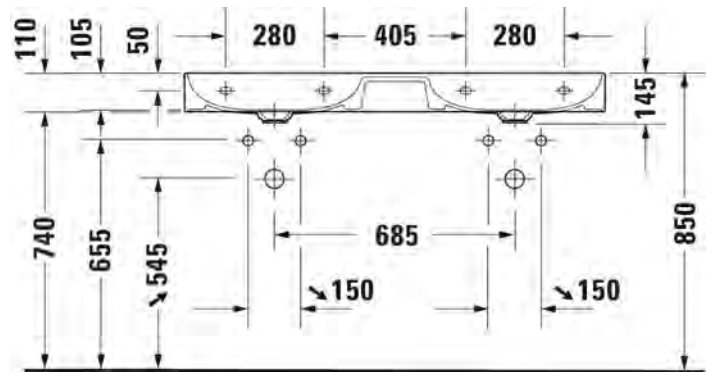

Ovh.€, 25,5% alv:

1.931,00
1.931,00

Seinäkiinnikkeet -

695 100 0000

26,00