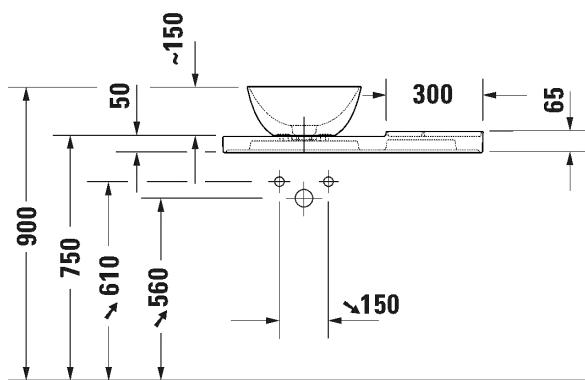

- Design by Antonio Citterio
- Kuuluu Duravitin "Artisan Lines" -kokoelmaan
- Materiaali saniteettiposliini
- Koko 800x500mm
- Hanan ja altaan läpivientireiät vasemmalla
- HygieneGlaze -lasitus
- CE-merkintä
- HUOM! Pesumalja ei sisälly
- Lisätiedot, kuten asennusohjeet, CAD-kuvat, ym. löydät [täältä](#)

Malli:	Väri:	Tuotekoodi:	Ovh.€, 25,5% alv:
Allastaso	Kiilto valkoinen	099480 AA00	1.350,00
Allastaso	Matta valkoinen	099480 AC00	1.731,00
Allastaso	Kiilto musta	099480 AB00	1.731,00
Allastaso	Matta musta	099480 AF00	1.731,00