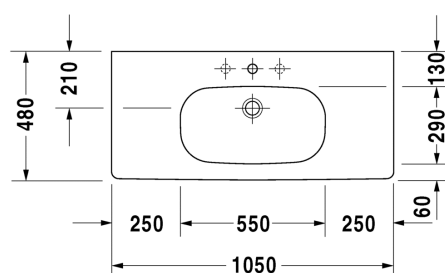

Ovh.€, 25,5% alv:

915,00

Seinäkiinnikkeet

-

695100000

26,00

Allasjalka

Kiiltävä valkoinen

0863270002

83,00

Vesilukkosuoja

Kiiltävä valkoinen

0857180002

136,00