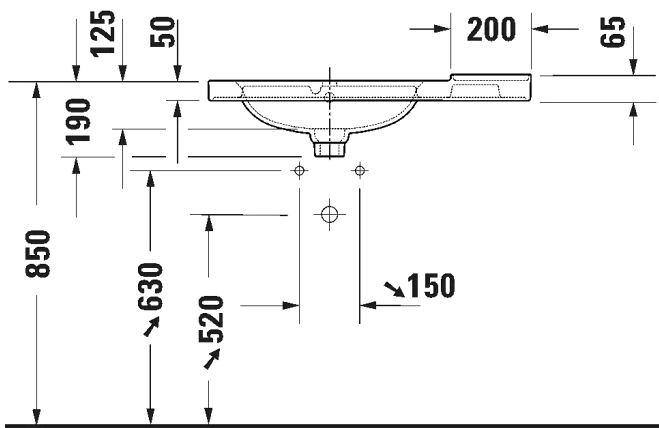

- Design by Antonio Citterio
- Kuuluu Duravitin "Artisan Lines" -kokoelmaan
- Materiaali saniteettiposliini
- Koko 800x500mm
- Hanareikä ja allas vasemmalla
- HygieneGlaze -lasitus
- Ylivuodolla
- Keraaminen pohjaventtili
- CE-merkintä
- Lisätiedot, kuten asennusohjeet, CAD-kuvat, ym. löydät [täältä](#)

Malli:	Väri:	Tuotekoodi:	Ovh.€, 25,5% alv:
Allastaso	Kiilto valkoinen	239580 AA00	1.444,00
Allastaso	Matta valkoinen	239580 AC00	1.877,00
Allastaso	Kiilto musta	239580 AB00	1.877,00
Allastaso	Matta musta	239580 AF00	1.877,00