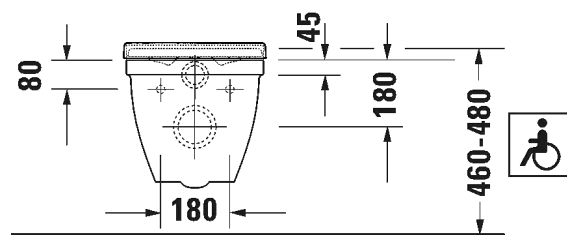

ISTUIN + KANSI VALKOINEN

Malli:	Tuotekoodi istuin:	WC-kansi:	Ovh.€, 25,5% alv:
Normaali lasitus	220309 0000	006241 0000	1.337,00
HygieneGlaze lasitus	220309 2000	006241 0000	1.425,00