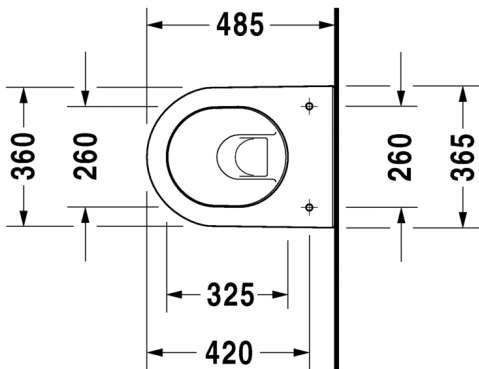

SARJA:

DARLING NEW

MALLI:

COMPACT WC-ISTUIN, SEINÄMALLI

TUOTETIEDOT:

- Design by Sieger Design
- Materiaali saniteettiposliini
- Koko 360x485mm
- Compact lyhyt malli
- Sisältää Soft Closure WC-kannen #006989
- Piilokiinnitys
- Sisältää Durafix piilokiinnikkeet
- Kiinnitysväli 180mm
- CE-merkintä
- HUOM! WC-elementti sekä huuhtelupainike tilattava erikseen
- Lisätiedot, kuten asennusohjeet, CAD-kuvat, ym. löydät [täältä](#)

Malli:

Tuotekoodi istuin:

Soft-closure
WC-kansi:

Ovh.€, 25,5% alv:

Normaali lasitus

254909 0000

006989 0000

1.095,00

HygieneGlaze lasitus

254909 2000

006989 0000

1.183,00