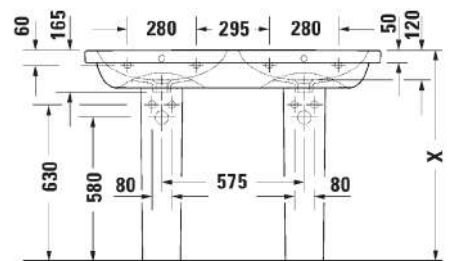

Ovh.€, 25,5% alv:

1.176,00

Seinäkiinnikkeet

-

695 100 0000

26,00

Allasjalka

Kiiltävä valkoinen

08660 1 00002

83,00

Vesilukkosuoja

Kiiltävä valkoinen

0857 18 00002

136,00