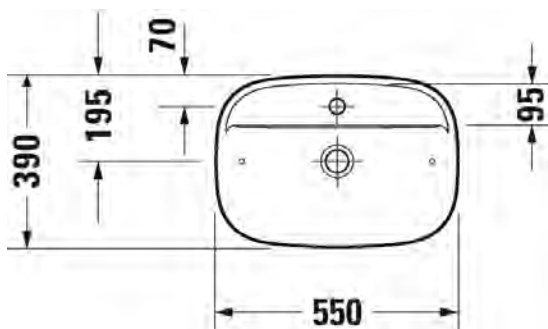

Väri:

- Kiiltävä valkoinen
- Matta satiini valkoinen
- Matta satiini harmaa
- Matta antrasiitti

Tuotekoodi:

- 237455 007 1
- 237455 327 1
- 237455 677 1
- 237455 137 1

Ovh.€, 25,5% alv:

- 1.075,00
- 1.357,00
- 1.357,00
- 1.357,00