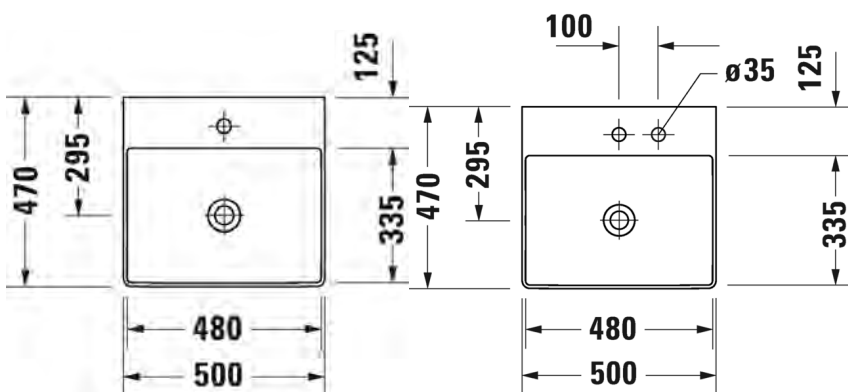

SARJA: DURASQUARE
MALLI: PESUALLAS HANATASOLLA, TASOMALLI

1. **TUOTETIEDOT:**
2. Design by Duravit
   - Materiaali DuraCeram
   - Koko 500x470mm
   - **Hiottu pohja**
   - Asennus tason päälle
   - Ilman ylivuotoa
   - Sisältää keraamisen sulkeutumattoman pohjaventtiilin
   - Ei sisällä vesilukkoa
   - CE-merkintä
   - Lisätiedot, kuten asennusohjeet, CAD-kuvat, ym. löydät [täältä](#)

Malli:	Väri:	Tuotekoodi:	Ovh.€, 25,5% alv:
1 x hanareikä	Kiiltävä valkoinen	235350 007 1	900,00
Ilman hanareikää	Kiiltävä valkoinen	235350 007 9	900,00
Seinäkiinnikkeet	-	695 100 0000	26,00