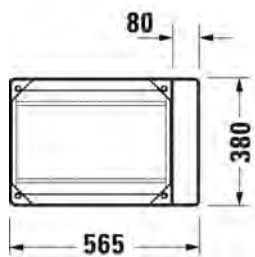

Malli:	Väri:	Tuotekoodi:	Ovh.€, 25,5% alv:
Metallikonsoli	Kromi	003132 1000	1.388,00
Metallikonsoli	Matta musta	003132 4600	1.174,00

Tilattava erikseen:

Lasihylly	Cubic Line	009971 8200	411,00
Lasihylly	Valkoinen	009971 8300	125,00
Lasihylly	Musta	009971 8400	125,00
Lasihylly	Jade	009971 8500	125,00
Lasihylly	Apricot Pearl	009971 8600	125,00
Lasihylly	Flannel Grey	009971 8700	125,00
Lasihylly	Stone Blue	009971 8800	125,00