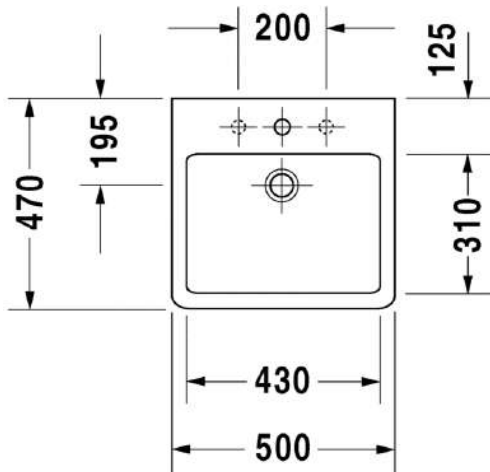

SARJA: VERO

MALLI: PESUALLAS HANATASOLLA

1. **TUOTETIEDOT:**
2. Materiaali saniteettiposliini
   - Koko 500x470mm
   - Seinäasennus
   - Ylivuodolla
   - Ei sisällä pohjaventtiiliä eikä vesilukkoa
   - Voidaan asentaa metallikonsolin tai allaskaapin kanssa
   - Asennukseen tarvitaan 1 pari seinäkiinnikettä
   - CE-merkintä
   - Lisätiedot, kuten asennusohjeet, CAD-kuvat sekä saatavilla olevat kaapistot löydät [täältä](#)

Malli:	Väri:	Tuotekoodi:	Ovh.€, 25,5% alv:
1x hanareikä	Kiiltävä valkoinen	045450 0000	550,00
Seinäkiinnikkeet	-	695100 0000	26,00
Metallikonsoli	Kromi	003065 1000	933,00
Pyyheteline	Kromi	003029 1000	276,00
Pyyheteline	Mattamusta	003029 4600	253,00