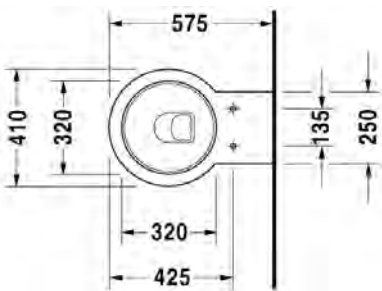

ISTUIN + SOFT CLOSE KANSI

Normaali lasitus

021009 0064

006588 0099

2.43400