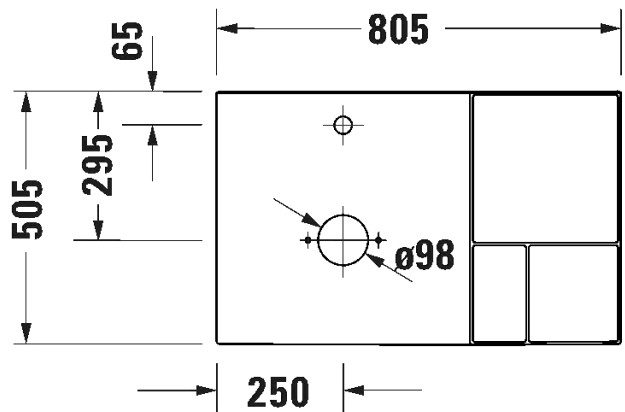

- Design by Antonio Citterio
- Kuuluu Duravitin "Artisan Lines" -kokoelmaan
- Materiaali saniteettiposliini
- Koko 800x500mm
- Hanan ja altaan läpivientireiät vasemmalla
- HygieneGlaze -lasitus
- CE-merkintä
- HUOM! Pesumalja ei sisälly
- Lisätiedot, kuten asennusohjeet, CAD-kuvat, ym. löydät [täältä](#)

Malli:	Väri:	Tuotekoodi:	Ovh.€, 25,5% alv:
Allastaso	Kiilto valkoinen	099480 AA00	1.350,00
Allastaso	Matta valkoinen	099480 AC00	1.731,00
Allastaso	Kiilto musta	099480 AB00	1.731,00
Allastaso	Matta musta	099480 AF00	1.731,00