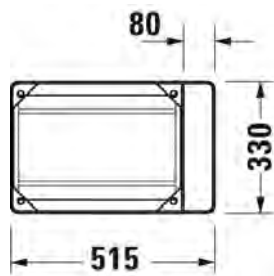

SARJA: DURASQUARE
 MALLI: METALLIKONSOLI, LATTIAMALLI

- TUOTETIEDOT:**
- Design by Duravit
 - Metallikonsoli 073245 pesualtaalle
 - Koko 516x333mm
 - Korkeussäätö +50mm
 - Pyyhetanko joko oikealla tai vasemmalla puolella
 - Lasihylly 009966 tilattava erikseen
 - Lisätiedot, kuten asennusohjeet, CAD-kuvat, ym. löydät [täältä](#)