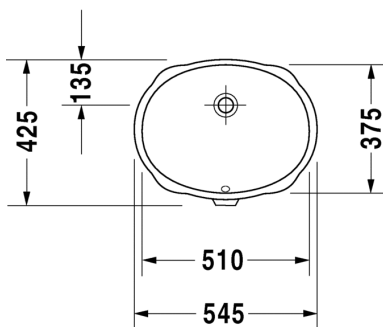

005028 0000

42,00

486

 **LODURAVIT**

ZENCHA

design by Sebastian Herkner

- TUOTETIEDOT:**
- Design by Sebastian Herkner
 - Materiaali DuraCeram®
 - Kuuluu Duravitin "Artisan Lines "-kokoelmaan
 - Koko 420x420mm
 - Hiottupohja
 - Asennus tason päälle
 - Ilman ylivuotoa
 - Ei sisällä vesilukkoa
 - Sisältää saman sävyisen sulkeutumattoman pohjaventtiilin kuin allas
 - CE-merkintä
 - Lisätietoa, kuten asennusohjeet, CAD-kuvat, ym. löydät [täältä](#)