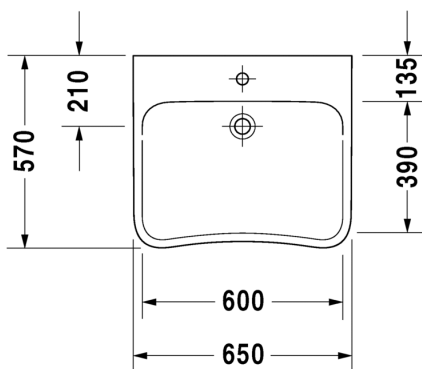

SARJA: DURASTYLE
 MALLI: COMPACT PESUALLAS HANATASOLLA

- TUOTETIEDOT:**
- Design by Matteo Thun & Antonio Rodriguez
 - Materiaali sanitseettiposliini
 - Koko 550x400mm
 - Seinäasennus
 - Ylivuodoilla
 - Voidaan asentaa allaskaapin kanssa
 - Ei sisällä pohjaventtiiliä eikä vesilukkoa
 - CE-merkintä
 - Lisätiedot, kuten asennusohjeet, CAD-kuvat, ym. löydät [täältä](#)