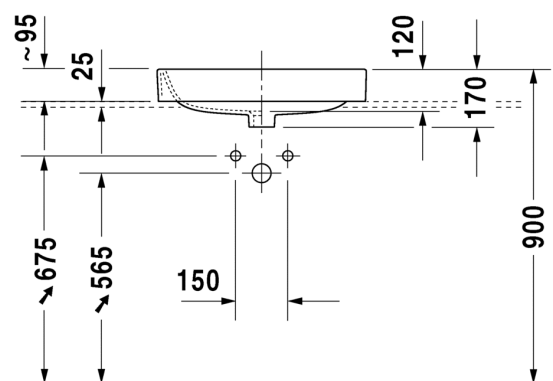

Seinäkiinnikkeet

-

695 100 0000

26,00