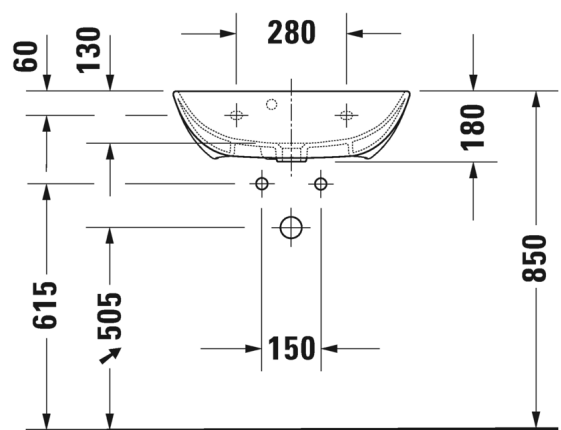

Ovh.€, 25,5% alv:

412,00

492,00

Seinäkiinnikkeet

-

695 100 0000

26,00