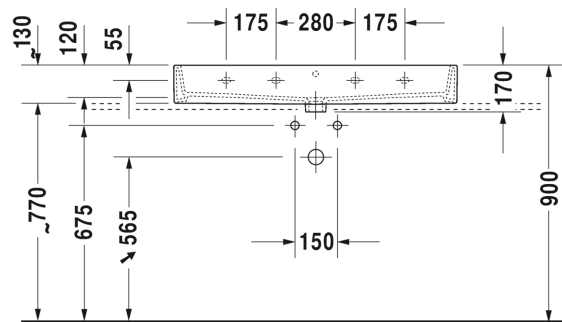

Seinäkiinnikkeet

-

695100 0000

26,00