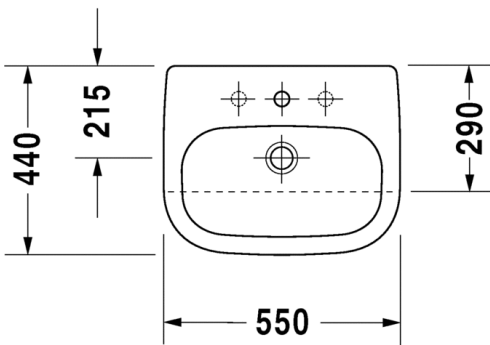

TUOTETIEDOT:

- Design by sieger design
- Materiaali saniteettiposliini
- Koko 550x440mm
- Tasoon osittain upotettava
- Ylivuodolla
- Ei sisällä pohjaventtiiliä eikä vesilukkoa
- CE-merkintä
- Lisätiedot, kuten asennusohjeet, CAD-kuvat, ym. löydät [täältä](#)

Malli:

1 x hanareikä

Väri:

Kiiltävä valkoinen

Tuotekoodi:

033955 0000

Ovh.€, 25,5% alv:

166,00