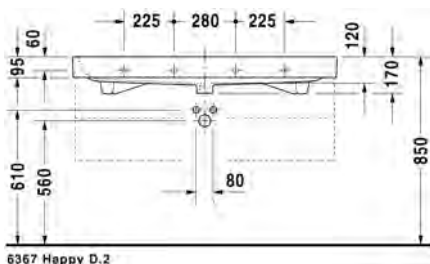

TUOTETIEDOT:

- Design by Sieger Design
- Materiaali saniteettiposliini
- Koko 1200x505mm
- Seinäasennus
- Seinäasennukseen tarvitaan 2 paria seinäkiinnikettä
- Lasitettu pohja
- Ylivuodolla
- Sisältää kromisen ylivuotosuojan
- Ei sisällä pohjaventtiiliä eikä vesilukkoa
- Voidaan asentaa metallikonsolin tai allaskaapin kanssa
- CE-merkintä
- Lisätiedot, kuten asennusohjeet, CAD kuvat, ym. löydät [täältä](#).

Malli:

1x hanareikä

Väri:

Kiiltävä valkoinen

Tuotekoodi:

2318120000

Ovh.€, 25,5% alv:

1.845,00

Seinäkiinnikkeet

-

6951000000

26,00

Metallikonsoli

Kromi

0030791000

971,00