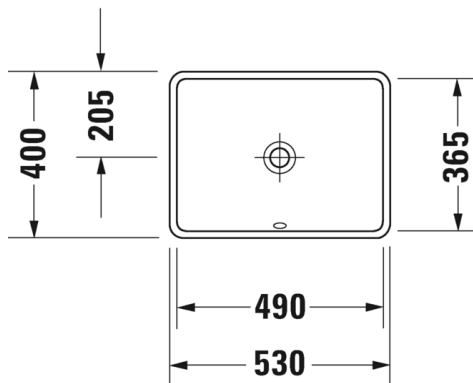

Malli:	Väri:	Tuotekoodi:	Ovh.€, 24% alv:
Pesuallas	Kiiltävä valkoinen	030549 0000	382,00
Kivitasokiinnikkeet	-	005028 0000	40,00