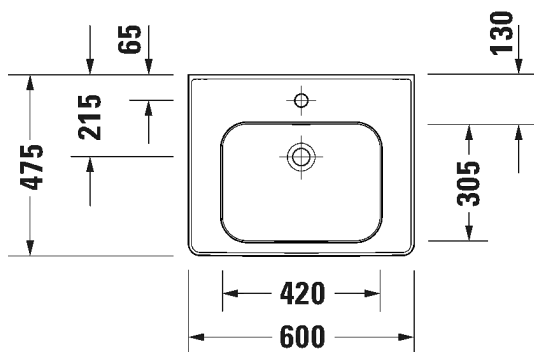

Malli:	Väri:	Tuotekoodi:	Ovh.€, 25,5% alv:
Pesuallas	Kiiltävä valkoinen	237660 0000	270,00
Seinäkiinnikkeet	-	695 100 0000	26,00