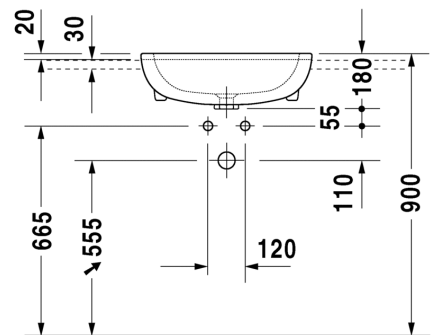

TUOTETIEDOT:

- Design by sieger design
- Materiaali saniteettiposliini
- Koko 550x440mm
- Tasoon osittain upotettava
- Ylivuodolla
- Ei sisällä pohjaventtiiliä eikä vesilukkoa
- CE-merkintä
- Lisätiedot, kuten asennusohjeet, CAD-kuvat, ym. löydät [täältä](#)

Malli:

1 x hanareikä

Väri:

Kiiltävä valkoinen

Tuotekoodi:

033955 0000

Ovh.€, 25,5% alv:

166,00