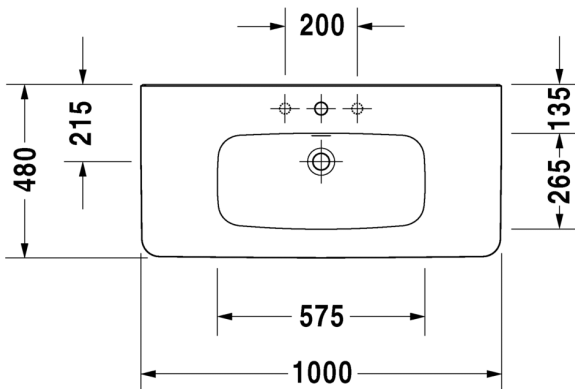

Ovh.€, 25,5% alv:

1.143,00

Seinäkiinnikkeet

-

695 100 0000

26,00

Allasjalka

Kiiltävä valkoinen

085829 0000

255,00

Vesilukkosuoja

Kiiltävä valkoinen

085830 0000

218,00

Vesilukkosuojan kiinnikkeet -

005503 0000

72,00