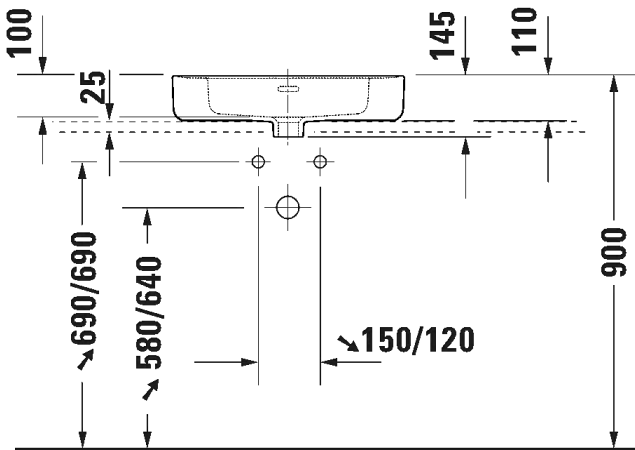

SARJA: SOLEIL BY STARCK

MALLI: PESUMALJA

1. TUOTETIEDOT:
2. Design by Philippe Starck
   - Materiaalina sanitzeettiposliini
   - Tasoasennus
   - Pohja hiottu, maljan takaosa lasitettu
   - Koko 560 x 435mm
   - Ylivuodolla
   - Ei sisällä pohjaventtiiliä tai vesilukkoa
   - CE-merkintä
   - Lisätiedot, kuten asennusohjeet, CAD-kuvat, ym. [täältä](#)

Malli:
Pesumalja

Väri:
Kiiltävä valkoinen

Tuotekoodi:
237856 0027

Ovh.€, 25,5% alv:
413,00