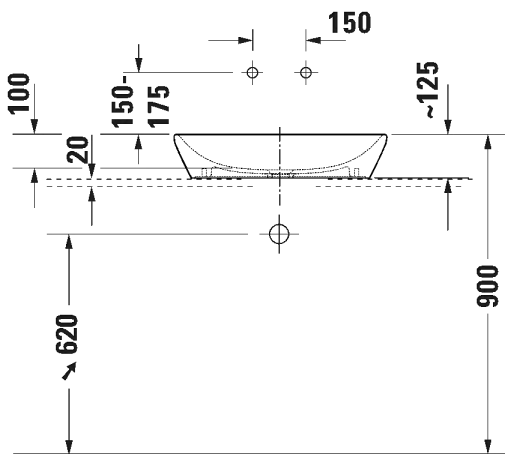

SARJA: 106
D-NEO
MALLI: PESUMALJA

TUOTETIEDOT:

- Design by Bertrand Lejoly
- Materiaali saniteettiposliini
- Koko 600x400mm
- Asennus tason päälle
- Ilman ylivuotoa
- Ei sisällä pohjaventtiiliä eikä vesilukkoa
- CE-merkintä
- Lisätiedot, kuten asennusohjeet, CAD-kuvat sekä yhteensopivat kalusteet löydät [täältä](#)

Väri:
Kiiltävä valkoinen

Tuotekoodi:
239760 0070

Ovh.€, 25,5% alv:
399,00