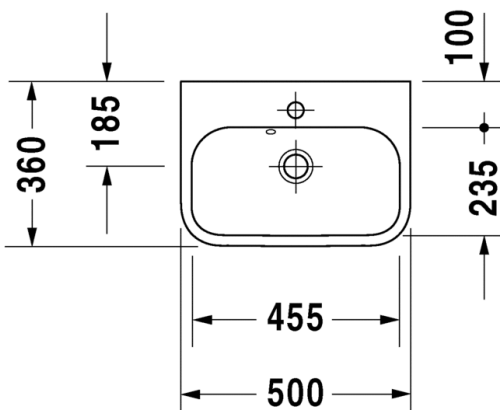

Seinäkiinnikkeet

-

695 100 0000

26,00

6268 Happy D.2

TUOTETIEDOT:

- Design by Sieger Design
- Materiaali saniteettiposliini
- Koko 600x460mm
- Asennus tason päälle
- Hiottu pohja
- Ylivuodolla
- Sisältää kromisen ylivuotosuojan
- Voidaan käyttää allaskaapin kanssa
- Ei sisällä pohjaventtiiliä eikä vesilukkoa
- CE-merkintä
- Lisätiedot, kuten asennusohjeet, CAD kuvat, ym. löydät [täältä](#).