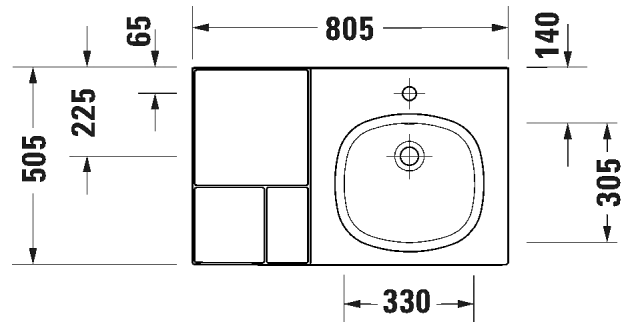

- Design by Antonio Citterio
- Kuuluu Duravitin "Artisan Lines" -kokoelmaan
- Materiaali saniteettiposliini
- Koko 800x500mm
- Hanareikä ja allas oikealla
- HygieneGlaze -lasitus
- Ylivuodolla
- Keraaminen pohjaventtili
- CE-merkintä
- Lisätiedot, kuten asennusohjeet, CAD-kuvat, ym. löydät [täältä](#)

Malli:	Väri:	Tuotekoodi:	Ovh.€, 25,5% alv:
Allastaso	Kiilto valkoinen	238880 AA00	1.444,00
Allastaso	Matta valkoinen	238880 AC00	1.877,00
Allastaso	Kiilto musta	238880 AB00	1.877,00
Allastaso	Matta musta	238880 AF00	1.877,00