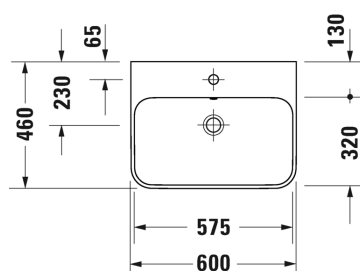

ILMAN HANAREIKÄÄ

Koko allas kiiltävä valkoinen

Koko allas matta antrasiitti

Sisältä kiiltävä valkoinen, ulkoa matta antrasiitti

236060 0060

236060 1360

236060 6160

875,00

1.092,00

1.092,00