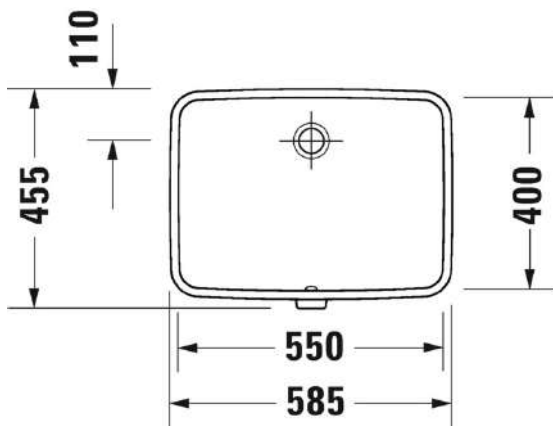

209

SARJA:

DURAVIT NO. 1

MALLI:

ALTAPÄIN KIINNITETTÄVÄ PESUALLAS

TUOTETIEDOT:

- DesignbyDuravit
- Materiaali saniteettiposliini
- Koko 585x455mm
- Tasoonaltapäinkiinnitettävä
- Ylivuodolla
- Sisältääpuutasokiinnikkeet
- Eisisällöpohjaventtiiliäikävesilukkoa
- CE-merkintä

Huom! Duravitin posliinialtaiden mitat ovat ainoastaan suuntaa antavia.

Altaissa voi esiintyä millitoleransseja.

Ylivuodon mittaa/kokoa ei ole huomioitu kuvissa. Näin ollen tarkan leikkausaukon tasoon saa ainoastaan siihen tulevasta altaasta, ei mitta- tai CAD-piirustuksesta!

Lisätiedot, kuten asennusohjeet, CAD-kuvat, ym. löydät [täältä](#)

Malli:

-

Väri:

Kiiltävä valkoinen

Tuotekoodi:

039555 00282

Ovh. €, 25,5% alv:

294,00

Kivitasokiinnikkeet

-

005028 0000

42,00