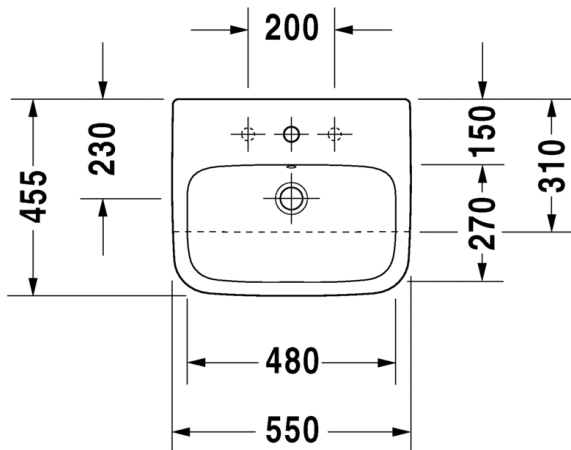

SARJA: DURASTYLE
 MALLI: KÄSIENPESUALLAS HANATASOLLA

- TUOTETIEDOT:**
- Design by Matteo Thun & Antonio Rodriguez
 - Materiaali saniteettiposliini
 - Koko 450x335mm
 - Seinäasennus
 - Ilman ylivuotoa
 - Lasitettu pohja
 - Voidaan käyttää 08583 l vesilukkosuojan kanssa (HUOM! Vesilukkosuoja vaatii seinäviemäriä, koska pohja on umpinainen)
 - Ei sisällä pohjaventtiiliä eikä vesilukkoa
 - CE-merkintä
 - Lisätiedot, kuten asennusohjeet, CAD-kuvat, ym. löydät [täältä](#)