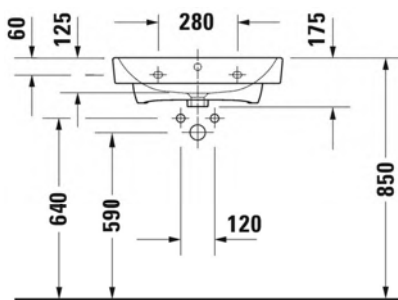

203

SARJA:

DURAVIT NO. 1

MALLI:

PESUALLAS HANATASOLLA

1. **TUOTETIEDOT:**
2. Design by Duravit
   - Materiaali saniteettiposliini
   - Koko 600x460mm
   - Seinäasennus
   - Ylivuodolla
   - Lasitettu pohja
   - Ei sisällä pohjaventtiiliä eikä vesilukkoa
   - Voidaan asentaa myös allasjalan, vesilukkosuojan tai allaskaapin kanssa
   - Allasjalka vaatii seinäviemärin
   - CE-merkintä
   - Lisätiedot, kuten asennusohjeet, CAD-kuvat sekä saatavilla olevat kaapit löydät [täältä](#)

Malli:

1 x hanareikä

Väri:

Kiiltävä valkoinen

Tuotekoodi:

237560 00002

Ovh. €, 25,5% alv:

210,00

Seinäkiinnikkeet

-

695100 0000

26,00

Allasjalka

Kiiltävä valkoinen

085844 00002

248,00

Vesilukkosuoja

Kiiltävä valkoinen

085845 00002

201,00