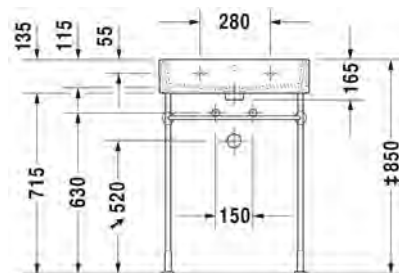

Malli:	Väri:	Tuotekoodi:	Ovh.€, 25,5% alv:
1x hanareikä	Kiiltävä valkoinen	235060 0000	721,00
Seinäkiinnikkeet	-	695100 0000	26,00
Metallikonsoli	Kromi	003063 1000	950,00
Pyyheteline	Kromi	003037 1000	294,00