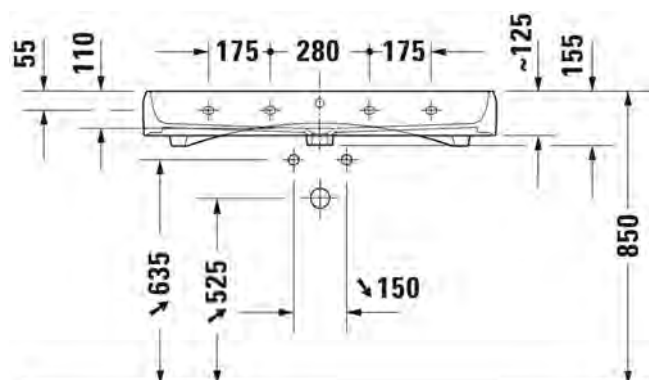

SARJA:

QATEGO

MALLI:

PESUALLAS TASOON

TUOTETIEDOT:

- Design by Studio F.A. Porsche
- Materiaalina sanitseettiposliini
- Asennus tason päälle
- 1x hanareikä
- Koko: 1000x470mm
- Ylivuodolla
- Ei sisällä pohjaventtiiliä tai vesilukkoa
- CE-merkintä
- Lisätiedot, kuten asennusohjeet, CAD-kuvat, yhteensopivat kalustevaihtoehdot, ym. löydät [täältä](#)

Malli:

Normaali lasitus

HygieneGlaze -lasitus

Väri:

Kiiltävä valkoinen

Kiiltävä valkoinen

Tuotekoodi:

238210 0027

238210 2027

Ovh.€, 25,5% alv:

1.116,00

1204,00