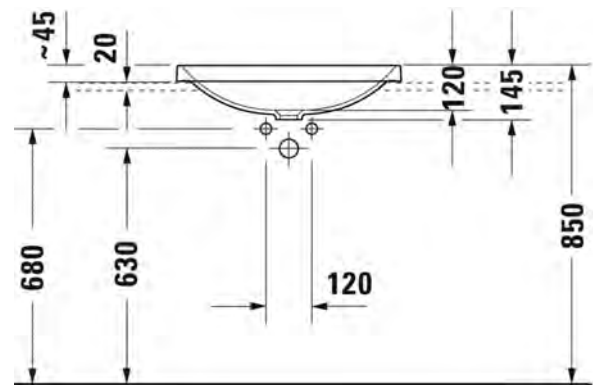

Väri:
Kiiltävä valkoinen

Tuotekoodi:
035860 0079

Ovh.€, 25,5% alv:
404,00