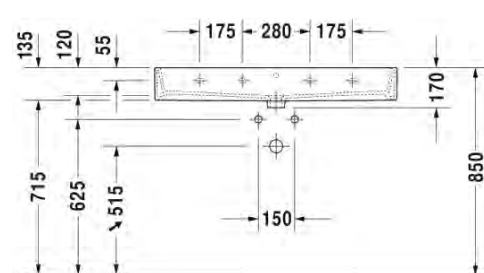

400

SARJA:

VERO AIR

MALLI:

PESUALLAS HANATASOLLA, 1 x hanareikä

TUOTETIEDOT:

- Materiaali saniteettiposliini
- Koko 1000x470mm
- Seinäasennus
- Ylivuodolla
- Voidaan asentaa metallikonsolin tai allaskaapin kanssa
- Ei sisällä pohjaventtiiliä eikä vesilukkoa
- Asennukseen tarvitaan 2 paria seinäkiinnikkeitä
- CE-merkintä
- Lisätietoa altaasta, kuten asennusohjeet ym. löytyy [täältä](#)

Malli:

1 x hanareikä

Väri:

Kiiltävä valkoinen

Tuotekoodi:

235010 0000

Ovh.€, 25,5% alv:

1.422,00

Seinäkiinnikkeet

-

695100 0000

26,00

Metallikonsoli

Kromi

003067 1000

1.017,00

Pyyhäteline

Kromi

003039 1000

368,00