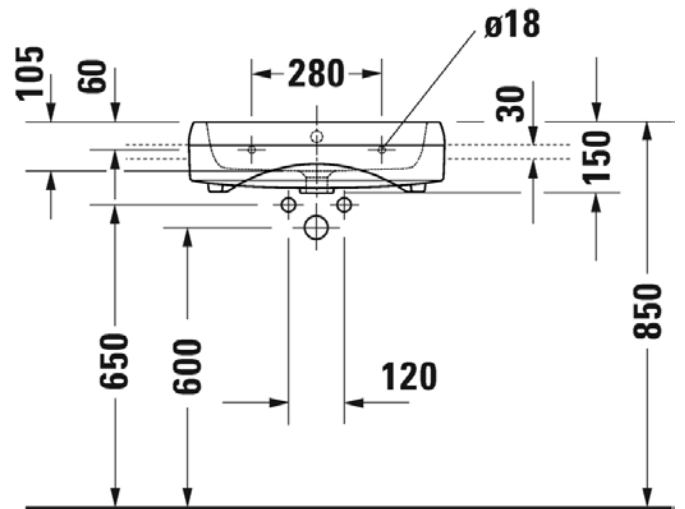

Malli:	Väri:	Tuotekoodi:	Ovh.€, 25,5% alv:
Normaali lasitus	Kiiltävä valkoinen	039955 0000	565,00
HygieneGlaze -lasitus	Kiiltävä valkoinen	039955 2000	653,00