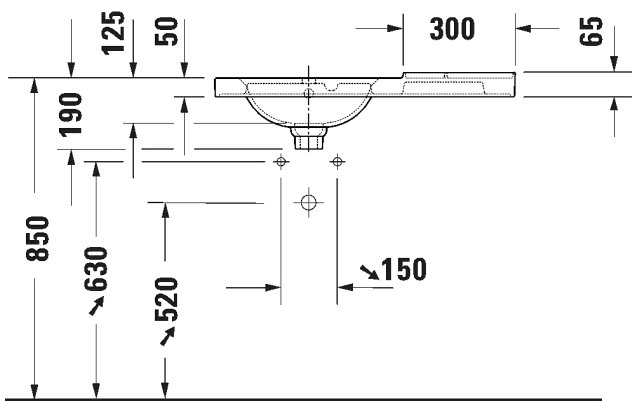

- Design by Antonio Citterio
- Kuuluu Duravitin "Artisan Lines" -kokoelmaan
- Materiaali saniteettiposliini
- Koko 800x500mm
- Hanareikä ja allas vasemmalla
- HygieneGlaze -lasitus
- Ylivuodolla
- Keraaminen pohjaventtili
- CE-merkintä
- Lisätiedot, kuten asennusohjeet, CAD-kuvat, ym. löydät [täältä](#)

Malli:	Väri:	Tuotekoodi:	Ovh.€, 25,5% alv:
Allastaso	Kiilto valkoinen	238980 AA00	1.444,00
Allastaso	Matta valkoinen	238980 AC00	1.877,00
Allastaso	Kiilto musta	238980 AB00	1.877,00
Allastaso	Matta musta	238980 AF00	1.877,00