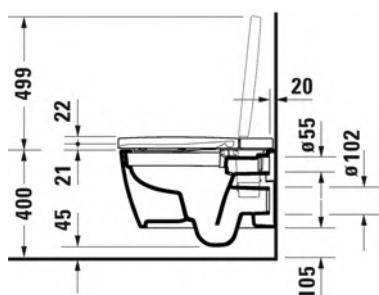

* vain DuraSystem® wc-elementin & A2 huuhtelupainikkeen kanssa

SARJA: SENSOWASH®

MALLI: STARCK F PLUS®

- TUOTETIEDOT:
- Design by Philippe Starck
 - WC-istuin pesevällä kannella
 - Kansi kovaa muovia
 - Istuin saniteettiposliinia
 - HygieneGlaze -lasitus vakiona
 - Kaukosäätimet kannelle ja huuhtelupainikkeelle vakiona (kansipainike toimii myös iOs ja Android mobiilisovelluksella)
 - Integroitu EN1717-mukainen takaisinvirtaussuoja
 - 220-240V 50/60Hz
 - Vaadittavat liitännät:
 - * 2 x 1/2" vesiliitäntä (1 x WC-elementille ja 1 x kannelle)
 - * 2 x sähköliitäntä (1 x huuhtelupainikkeelle ja 1 x kannelle)
 - * **Asennus:** Duravit WC elementti Dura-System WD 1014 + A2 elektroninen huuhtelupainike WD5003
 - CE-merkintä
 - HUOM! WC-elementti sekä huuhtelupainike tilattava erikseen
 - Lisätiedot, kuten asennusohjeet, CAD-kuvat, ym. löydät [täältä](#)
 - **Lue lisää toiminnoista seuraavalla sivulla**