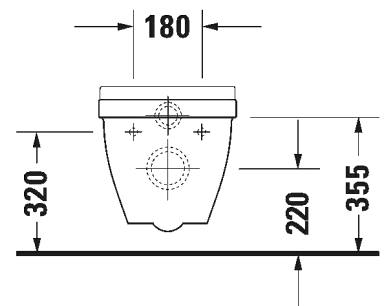

ISTUIN + SOFT CLOSE KANSI VALKOINEN

Malli:	Tuotekoodi istuin:	WC-kansi:	Ovh.€, 25,5% alv:
Normaali lasitus	220209 0000	006389 0000	892,00
HygieneGlaze lasitus	220209 2000	006389 0000	980,00