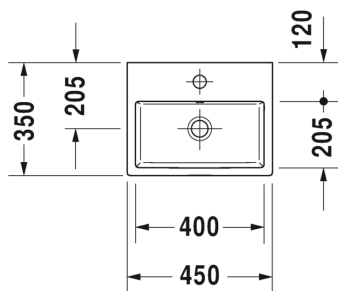

1. **TUOTETIEDOT:**
2. Materiaali saniteettiposliini
   - Koko 450x350mm
   - Tasoasennus, pohja hiottu siljäksi
   - Ylivuodolla
   - Ei sisällä pohjaventtiiliä eikä vesilukkoa
   - Asennukseen tarvitaan 1 pari seinäkiinnikkeitä
   - CE-merkintä
   - Lisätietoa altaasta, kuten asennusohjeet, CAD-kuvat, ym. löytyy [täältä](#)

Malli:	Väri:	Tuotekoodi:	Ovh.€, 25,5% alv:
1 x hanareikä	Kiiltävä valkoinen	072445 0027	584,00
Seinäkiinnikkeet	-	695 100 0000	26,00