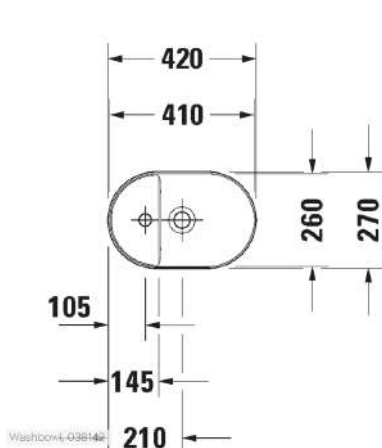

Ovh.€, 25,5% alv:

1.105,00

1.381,00

1.381,00

- TUOTETIEDOT:**
- Design by Cecilie Manz
 - Materiaali DuraCeram
 - Koko 600x400mm
 - Asennus tason päälle
 - Hiottu pohja
 - Ilman ylivuotoa
 - Sisältää keraamisen sulkeutumattoman pohjaventtiilin
 - Ei sisällä vesilukkoa
 - CE-merkintä
 - Lisätiedot, kuten asennusohjeet, CAD kuvat, ym. löydät [täältä](#).