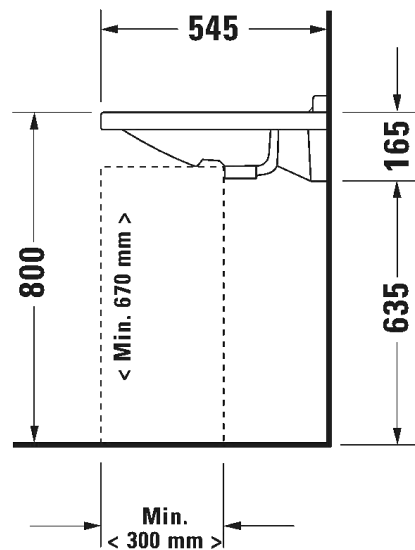

Ovh. €**,25,5%** alv:

658,00

Seinäkiinnikkeet

-

695100 0000

26,00