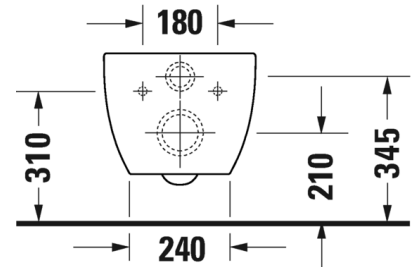

TUOTETIEDOT:

- Design by Prof. Frank Huster
- Materiaali saniteettiposliini
- Koko 365x575mm
- Sisältää Soft Closure 006969 wc-kannen
- Piilokiinnitys
- Sisältää Durafix piilokiinnikkeet
- Kiinnitysväli 180mm
- CE-merkintä
- HUOM! WC-elementti sekä huuhtelupainike tilattava erikseen
- Lisätiedot, kuten asennusohjeet, CAD-kuvat, ym. löydät [täältä](#)

ISTUIN + SOFT CLOSE KANSI

Malli:

Normaali lasitus

Tuotekoodi:

457209 00A 1

Ovh.€, 25,5% alv:

935,00