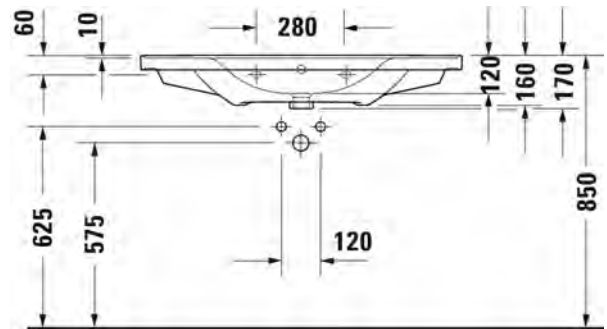

Malli:	Väri:	Tuotekoodi:	Ovh.€, 25,5% alv:
1 x hanareikä	Kiiltävä valkoinen	2367 10 0000	689,00
Ilman hanareikää	Kiiltävä valkoinen	2367 10 0060	689,00
Seinäkiinnikkeet	-	695 100 0000	26,00