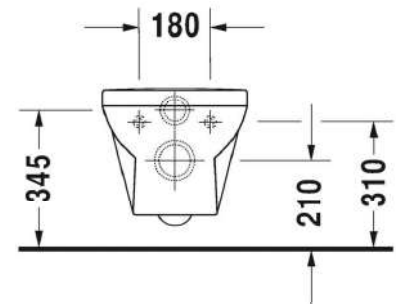

ISTUIN + SOFT CLOSE KANSI

Malli:	Tuotekoodi istuin:	WC-kansi:	Ovh. €, 25,5% alv:
Normaali lasitus	256209 00002	002079 0000	533,00
HygieneGlaze lasitus	256209 20002	002079 0000	607,00