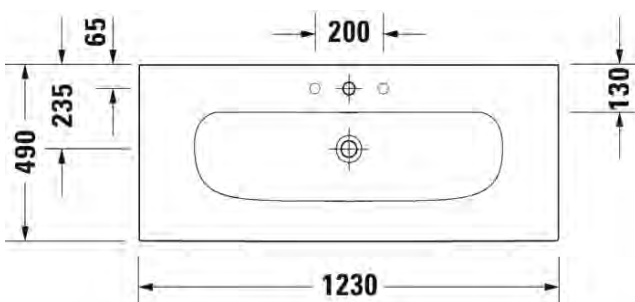

Malli:	Väri:	Tuotekoodi:	Ovh.€, 25,5% alv:
1 x hanareikä	Kiiltävä valkoinen	2344120000	1.597,00
Seinäkiinnikkeet	-	6951000000	26,00