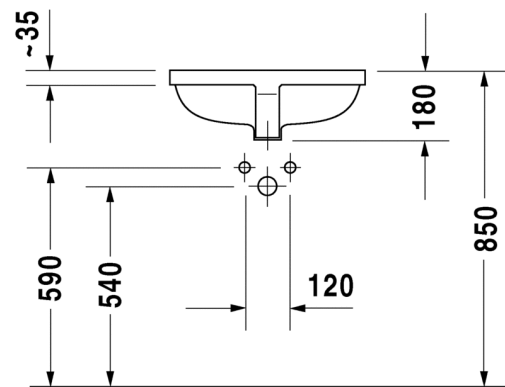

Malli:	Väri:	Tuotekoodi:	Ovh.€, 24% alv:
Pesuallas	Kiiltävä valkoinen	030549 0000	382,00
Kivitasokiinnikkeet	-	005028 0000	40,00