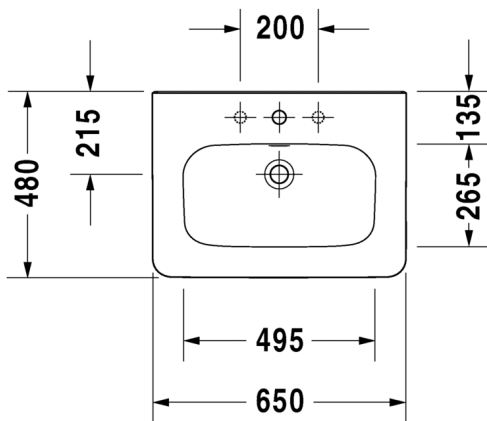

SARJA: DURASTYLE
MALLI: PESUALLAS HANATASOLLA

1. **TUOTETIEDOT:**
2. Design by Matteo Thun & Antonio Rodriguez
   - Materiaali sanitseetti posliini
   - Koko 650x480mm
   - Seinäasennus
   - Ylivuodoilla
   - Lasitettu pohja
   - Voidaan asentaa allaskaapin, 085829 allas-jalkojen tai 085830 vesilukkosuojien kanssa
   - 085829 allasjalka soveltuu seinäviemäriille
   - Ei sisällä pohjaventtiiliä eikä vesilukkoa
   - CE-merkintä
   - Lisätiedot, kuten asennusohjeet, CAD-kuvat, kalusteet, ym. löydät [täältä](#)

Malli:	Väri:	Tuotekoodi:	Ovh.€, 25,5% alv:
1 x hanareikä	Kiiltävä valkoinen	232065 0000	623,00
Seinäkiinnikkeet	-	695 100 0000	26,00
Allasjalka	Kiiltävä valkoinen	085829 0000	255,00
Vesilukkosuoja	Kiiltävä valkoinen	085830 0000	218,00
Vesilukkosuojan kiinnikkeet	-	005503 0000	72,00