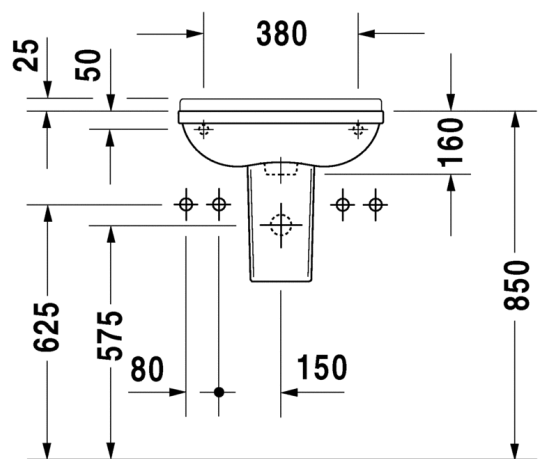

- 197,00
- 197,00
- 197,00

Seinäkiinnikkeet

-

695 100 0000

26,00

TUOTETIEDOT:

- Design by Philippe Starck
- Materiaali saniteettiposliini
- Koko 430x380mm
- Seinäasennus
- Ylivuodolla
- Lasitettu pohja
- Ei sisällä pohjaventtiiliä tai vesilukkoa
- CE-merkintä
- Lisätiedot, kuten asennusohjeet, CAD-kuvat, ym. löydät [täältä](#)