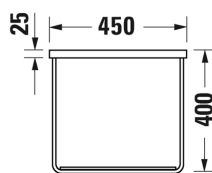

SARJA: DURASQUARE
MALLI: METALLIKONSOLI, SEINÄMALLI

1. **TUOTETIEDOT:**
2. Design by Duravit
   - Metallikonsoli 2353 10 pesualtaalle
   - Koko 1065x451 mm
   - Pyyhetanko joko oikealla tai vasemmalla puolella
   - Lasihylly 009965 tilattava erikseen
   - Lisätiedot, kuten asennusohjeet, CAD-kuvat, ym. löydät [täältä](#)

Malli:	Väri:	Tuotekoodi:	Ovh.€, 25,5% alv:
Metallikonsoli	Kromi	003 104 1000	1.148,00
Metallikonsoli	Matta musta	003 104 4600	959,00

Tilattava erikseen:

Lasihylly	Cubic Line		009965 8200	618,00
Lasihylly	Valkoinen		009965 8300	308,00
Lasihylly	Musta		009965 8400	308,00
Lasihylly	Jade		009965 8500	308,00
Lasihylly	Apricot Pearl		009965 8600	308,00
Lasihylly	Flannel Grey		009965 8700	308,00
Lasihylly	Stone Blue		009965 8800	308,00