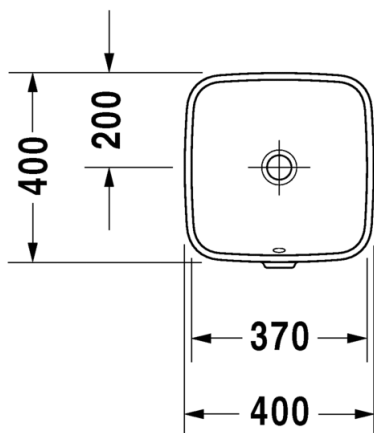

1. **TUOTETIEDOT:**
2. Design by Matteo Thun & Antonio Rodriguez
   - Materiaali saniteettiposliini
   - Koko 370x370mm
   - Tasoon altapäin kiinnitettävä
   - Sisältää puutasokiinnikkeet
   - Ylivuodolla
   - Ei sisällä pohjaventtiiliä eikä vesilukkoa
   - CE-merkintä
   - **Huom! Duravitin posliinialtaiden mitat ovat ainoastaan suuntaa antavia. Altaissa voi esiintyä millitoleransseja. Ylivuodon mitta/kokoa ei ole huomioitu kuvissa. Näin ollen tarkan leikkausaukon tasoon saa ainoastaan siihen tulevasta altaasta, ei mitta- tai CAD-piirustuksesta!**
   - Lisätiedot, kuten asennusohjeet, CAD-kuvat, ym. löydät [täältä](#)

Malli:	Väri:	Tuotekoodi:	Ovh.€, 25,5% alv:
-	Kiiltävä valkoinen	037337 0000	407,00
Kivitasokiinnikkeet	-	005028 0000	42,00