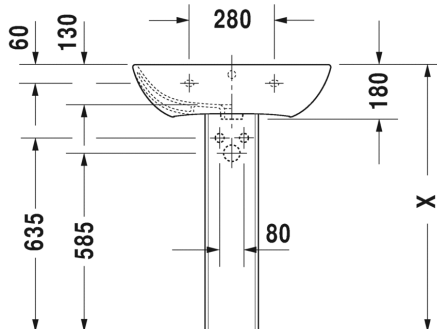

TUOTETIEDOT:

- Design by Philippe Starck
- Materiaali saniteettiposliini
- Koko 650x490mm
- Lasitettu pohja
- Seinöasennus
- Ylivuodolla
- Voidaan käyttää allasjalan tai vesilukkosuojan kanssa
- Huom! Allasjalka soveltuu ainoastaan seinäviemärille
- Ei sisällä pohjaventtiiliä tai vesilukkoa
- CE-merkintä
- Lisätiedot, kuten asennusohjeet, CAD-kuvat, ym. löydät [täältä](#)

Malli:

1x hanareikä

1x hanareikä

Väri:

Kiiltävä valkoinen

Matta valkoinen

Tuotekoodi:

233565 0000

233565 3200

Ovh.€, 25,5% alv:

368,00

446,00

Seinäkiinnikkeet

-

695 100 0000

26,00

Pesualtaan jalka

Kiiltävä valkoinen

085839 0000

313,00

Vesilukkosuoja

Kiiltävä valkoinen

085840 0000

228,00

Vesilukkosuojan kiinnikkeet

-

005503 0000

72,00