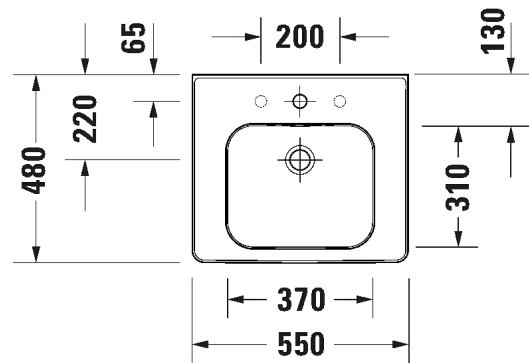

Malli:	Väri:	Tuotekoodi:	Ovh.€, 25,5% alv:
Pesuallas	Kiiltävä valkoinen	237655 0000	249,00
Seinäkiinnikkeet	-	695 100 0000	26,00