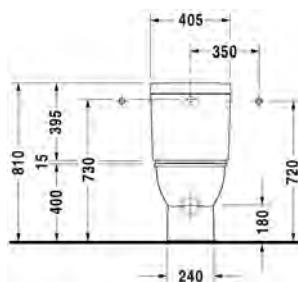

TUOTETIEDOT:

- Design by Sieger Design
- Materiaali saniteettiposliini
- Koko 370x630mm
- Piiloviemäri
- Sisältää Soft-closure WC-kannen #006989
- Säiliö 6L vaihtoehdot, tuloveden liitos joko:
  - alavasen tai säiliön takaa #093110
  - yläsivuilta #093100
  - Säiliömalli valittava tilauksen yhteydessä
- Sisältää Vario -viemärikytkentäsarjan #001422
- CE-merkintä
- Lisätiedot, kuten asennusohjeet, CAD-kuvat, ym. löydät [täältä](#)

Malli:	Tuotekoodi:	Soft-closure WC-kansi:	Ovh.€, 25,5% alv:
Istuin, normaali lasitus	2 13809 0000	006989 0000	2.045,00
Istuin, HygieneGlaze lasitus	2 13809 2000	006989 0000	2.131,00
Liitossarja vesiliitokselle säiliön taakse	007624 1000		48,00

Vario -viemärikytkentäsarja mahdollistaa seuraavat viemärikytkennät: