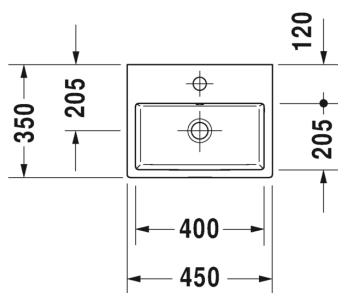

SARJA: VERO AIR

MALLI: PESUALLAS HANATASOLLA

1. **TUOTETIEDOT:**
2. Materiaali saniteettiposliini
   - Koko 450x350mm
   - Seinäasennus
   - Ylivuodolla
   - Ei sisällä pohjaventtiiliä eikä vesilukkoa
   - Voidaan asentaa allaskaapin kanssa
   - Asennukseen tarvitaan 1 pari seinäkiinnikkeitä
   - CE-merkintä
   - Lisätietoa altaasta, kuten asennusohjeet, CAD-kuvat ym. löytyy [täältä](#)

Malli:	Väri:	Tuotekoodi:	Ovh.€, 25,5% alv:
1 x hanareikä	Kiiltävä valkoinen	072445 0000	540,00
Seinäkiinnikkeet	-	695 100 0000	26,00