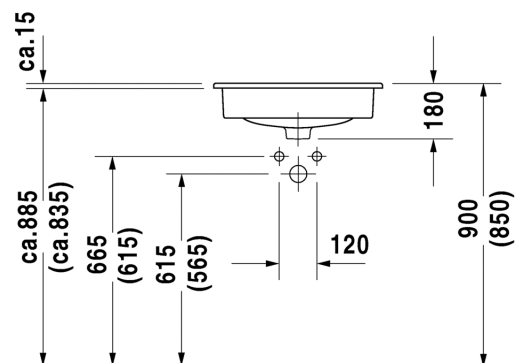

TUOTETIEDOT:

- Design by sieger design
- Materiaali saniteettiposliini
- Koko 545x435mm
- Tasoon upotettava päältä pain
- Ylivuodolla
- Ei sisällä pohjaventtiiliä eikä vesilukkoa
- CE-merkintä
- Lisätiedot, kuten asennusohjeet, CAD-kuvat, ym. löydät [täältä](#)

Malli:

1 x hanareikä

Väri:

Kiiltävä valkoinen

Tuotekoodi:

033754 0000

Ovh.€, 25,5% alv:

209,00