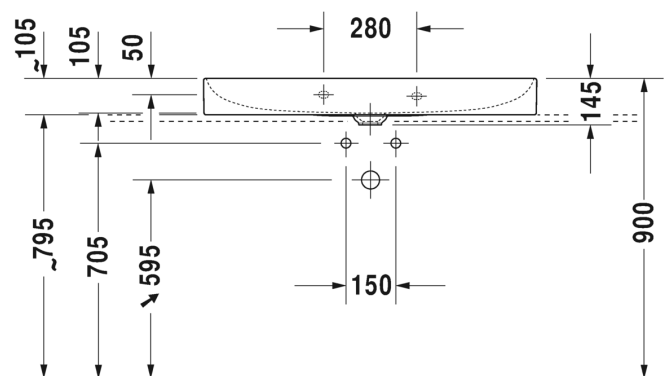

Ovh.€, 25,5% alv:

1.305,00
1.305,00

Seinäkiinnikkeet

-

695100 0000

26,00