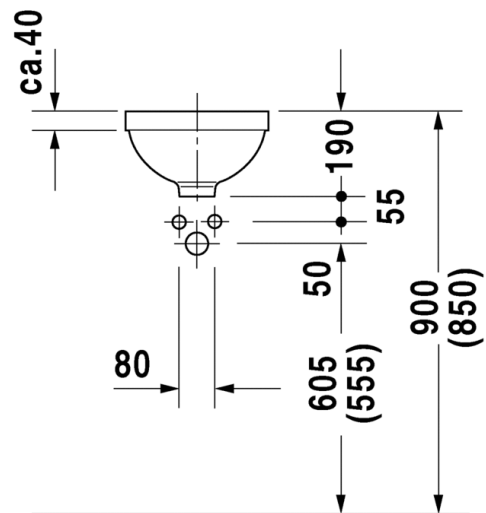

SARJA: ARCHITEC
MALLI: ALTAPÄIN KIINNITETTÄVÄ PESUALLAS

1. **TUOTETIEDOT:**
2. Design by Prof. Frank Huster
   - Materiaali saniteettiposliini
   - Koko Ø320mm
   - Tasoon alapäin kiinnitettävä
   - Sisältää puutasokiinnikkeet
   - Ylivuodolla
   - Lasitettu pohja
   - Ei sisällä pohjaventtiiliä eikä vesilukkoa
   - CE-merkintä
   - **Huom! Duravitin posliinialtaiden mitat ovat ainoastaan suuntaa antavia. Altaissa voi esiintyä millitoleransseja. Ylivuodon mittaa/kokoa ei ole huomioitu kuvissa. Näin ollen tarkan leikkausaukon tasoon saa ainoastaan siihen tulevasta altaasta, ei mitta- tai CAD-piirustuksesta!**
   - Lisätiedot, kuten asennusohjeet, CAD-kuvat, ym. löydät [täältä](#)

Malli:	Väri:	Tuotekoodi:	Ovh.€, 25,5% alv
Pesuallas	Kiiltävä valkoinen	03 1927 0000	443,00
Kivitasokiinnikkeet	-	005028 0000	42,00