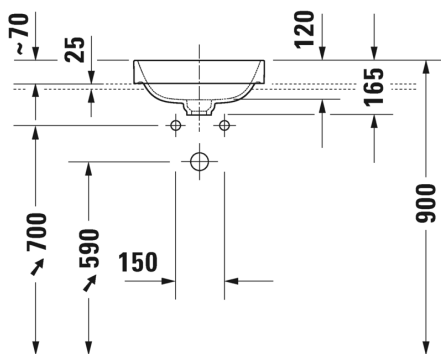

Ovh. €, 25,5% alv:

880,00

1 100,00

1 100,00