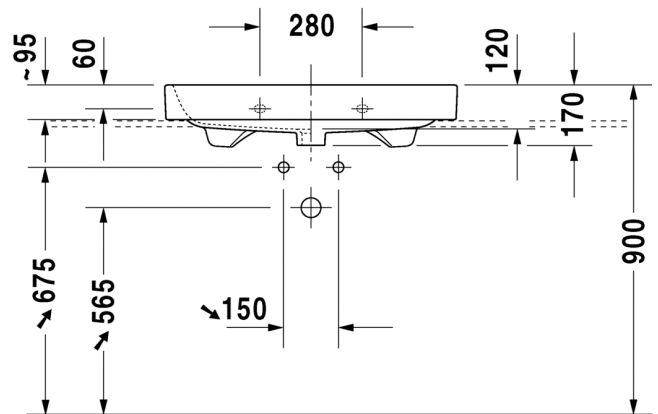

Seinäkiinnikkeet

-

695100 0000

26,00