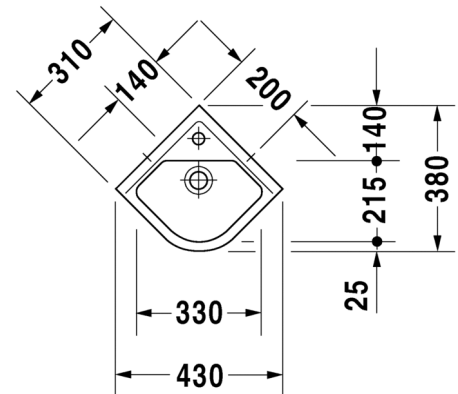

Seinäkiinnikkeet

-

005093 0000

12,00

SARJA: STARCK 3
 MALLI: WC-ISTUIN, SEINÄMALLI

- TUOTETIEDOT:**
- Design by Philippe Starck
 - Materiaali saniteettiposliini
 - Koko 365x540mm
 - Sisältää Soft Closure wc-kannen
 - Näkyvät seinäkiinnikkeet
 - Kiinnitysväli 180mm
 - CE-merkintä
 - HUOM! WC-elementti sekä huuhtelupainike tilattava erikseen
 - Lisätiedot, kuten asennusohjeet, CAD-kuvat, ym. löydät [täältä](#)