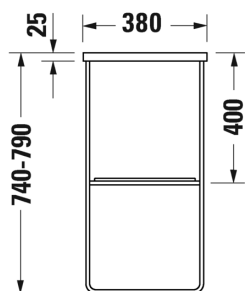

Malli:	Väri:	Tuotekoodi:	Ovh.€, 25,5% alv:
Metallikonsoli	Kromi	003132 1000	1.388,00
Metallikonsoli	Matta musta	003132 4600	1.174,00

Tilattava erikseen:

Lasihylly	Cubic Line	009971 8200	411,00
Lasihylly	Valkoinen	009971 8300	125,00
Lasihylly	Musta	009971 8400	125,00
Lasihylly	Jade	009971 8500	125,00
Lasihylly	Apricot Pearl	009971 8600	125,00
Lasihylly	Flannel Grey	009971 8700	125,00
Lasihylly	Stone Blue	009971 8800	125,00