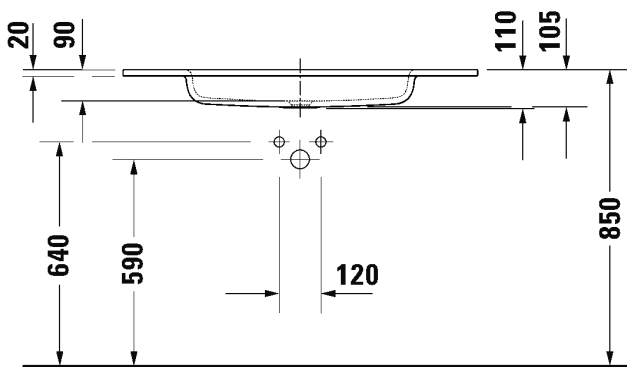

Malli:
Pesuallas

Väri:
Matta valkoinen

Tuotekoodi:
265002 3200

Ovh.€, 25,5% alv:
747,00