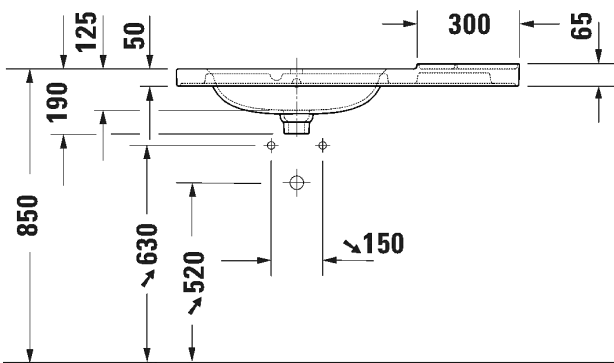

- Design by Antonio Citterio
- Kuuluu Duravitin "Artisan Lines" -kokoelmaan
- Materiaali saniteettiposliini
- Koko 1000x500mm
- Hanareikä ja allas vasemmalla
- HygieneGlaze -lasitus
- Ylivuodolla
- Keraaminen pohjaventtili
- CE-merkintä
- Lisätiedot, kuten asennusohjeet, CAD-kuvat, ym. löydät [täältä](#)

Malli:

Väri:

Tuotekoodi:

Ovh.€, 25,5% alv:

Allastaso

Kiilto valkoinen

2391 10 AA00

1.569,00

Allastaso

Matta valkoinen

2391 10 AC00

2.040,00

Allastaso

Kiilto musta

2391 10 AB00

2.040,00

Allastaso

Matta musta

2391 10 AF00

2.040,00