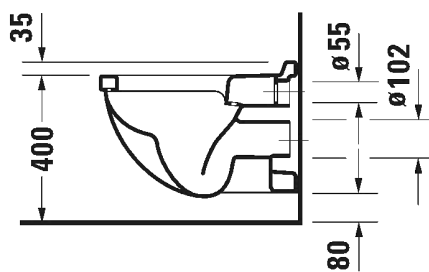

ISTUIN + SOFT CLOSE KANSI VALKOINEN

Malli:	Tuotekoodi istuin:	WC-kansi:	Ovh.€, 25,5% alv:
Normaali lasitus	220009 0000	006389 0000	820,00
HygieneGlaze lasitus	220009 2000	006389 0000	908,00