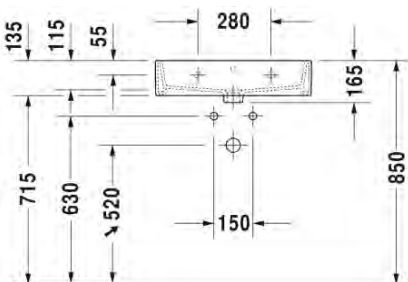

Malli:	Väri:	Tuotekoodi:	Ovh.€, 25,5% alv:
1x hanareikä	Kiiltävä valkoinen	235060 0000	721,00
Seinäkiinnikkeet	-	695100 0000	26,00
Metallikonsoli	Kromi	003063 1000	950,00
Pyyheteline	Kromi	003037 1000	294,00