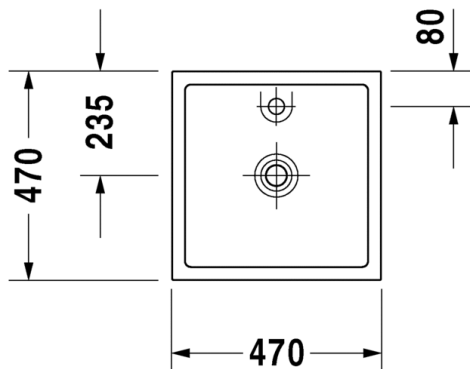

038747 0028

Ovh.€, 25,5% alv:

1.051,00

1.051,00

- TUOTETIEDOT:**
- Design by Philippe Starck
 - Materiaali saniteettiposliini
 - Koko 410x575mm
 - Sisältää Soft Closure #006588 wc-kannen
 - Piilokiinnitys
 - Sisältää Durafix piilokiinnikkeet
 - Kiinnitysväli 180mm
 - CE-merkintä
 - HUOM! WC-elementti sekä huuhtelupainike tilattava erikseen
 - Lisätietoa WC-istuimesta, kuten asennusohjeet, CAD-kuvat, ym. löytyy [täältä](#)