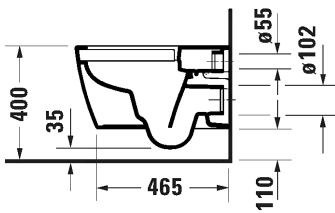

Malli:

Tuotekoodi istuin:

WC-kansi:

Ovh.€, 25,5% alv:

ISTUIN + SOFT CLOSE KANSI, KIILTO VALKOINEN

HygieneGlaze lasitus

251809 2000

002019 0000

1.221,00

ISTUIN + SOFT CLOSE KANSI, MATTA VALKOINEN

HygieneGlaze lasitus

251809 9000

002019 2600

1.640,00