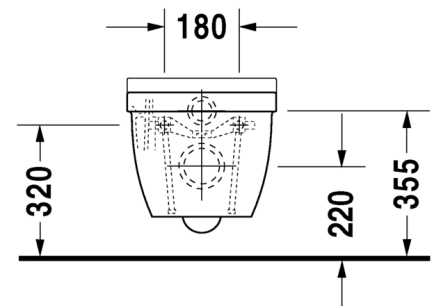

ISTUIN + SOFT CLOSE KANSI VALKOINEN

Malli:	Tuotekoodi istuin:	WC-kansi:	Ovh.€, 25,5% alv:
Normaali lasitus	222509 0000	006389 0000	904,00
HygieneGlaze lasitus	222509 2000	006389 0000	992,00