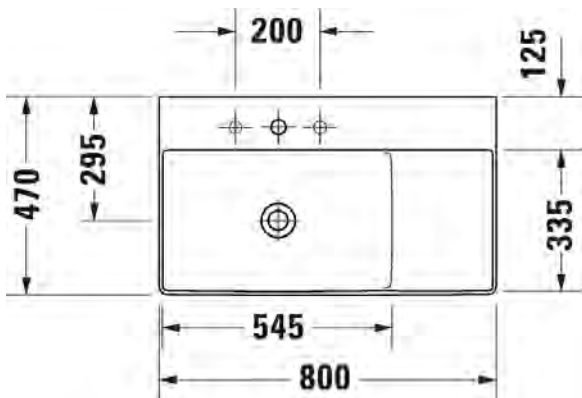

SARJA: DURASQUARE
MALLI: PESUALLAS HANATASOLLA, SEINÄMALLI

1. **TUOTETIEDOT:**
2. Design by Duravit
   - Materiaali DuraCeram
   - Koko 800x470mm
   - Allas vasemmalla
   - **Seinäasennus**
   - Ilman ylivuotoa
   - Lasitettu pohja
   - Sisältää keraamisen sulkeutumattoman pohjaventtiilin
   - Voidaan asentaa metallikonsolin tai allaskaapin kanssa
   - Ei sisällä vesilukkoa
   - CE-merkintä
   - Lisätiedot, kuten asennusohjeet, CAD-kuvat, ym. löydät [täältä](#)

Malli:	Väri:	Tuotekoodi:	Ovh.€, 25,5% alv:
1 x hanareikä	Kiiltävä valkoinen	234880 004 1	1.208,00
Ilman hanareikää	Kiiltävä valkoinen	234880 007 0	1.208,00
Seinäkiinnikkeet	-	695 100 000 0	26,00