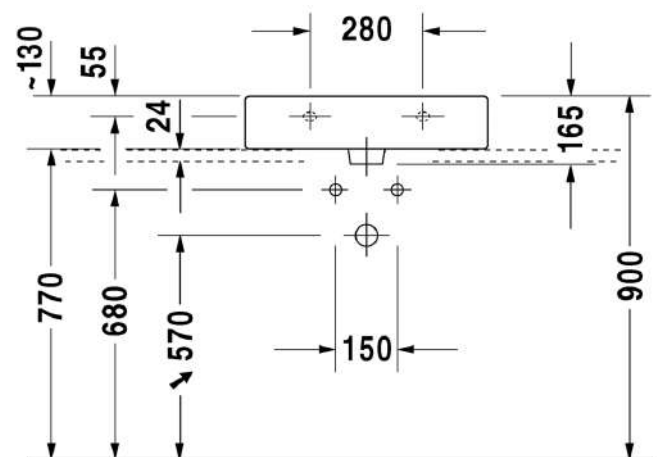

Malli:	Väri:	Tuotekoodi:	Ovh.€, 25,5% alv:
1 x hanareikä	Kiiltävä valkoinen	045460 0027	682,00
Seinäkiinnikkeet	-	695 100 0000	26,00