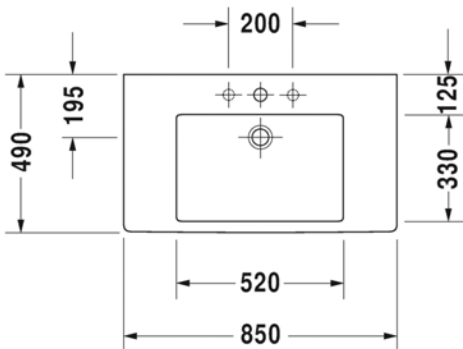

Malli:	Väri:	Tuotekoodi:	Ovh.€, 25,5% alv:
1x hanareikä	Kiiltävä valkoinen	032985 0000	1.052,00
Seinäkiinnikkeet	-	659100 0000	26,00
Metallikonsoli	Kromi	003071 1000	959,00
Pyyheteline	Kromi	003036 1000	340,00