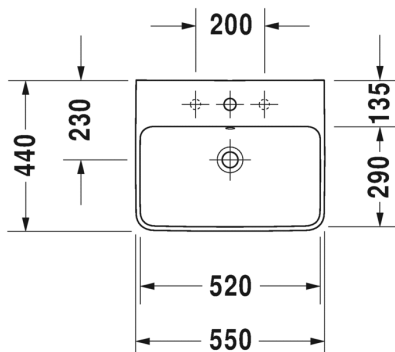

TUOTETIEDOT:

- Design by Philippe Starck
- Materiaali saniteettiposliini
- Koko 550x440mm
- Lasitettu pohja
- Seinäasennus
- Ylivuodolla
- Voidaan käyttää allasjalan tai vesilukkosuojan kanssa
- Huom! Allasjalka soveltuu ainoastaan seinäviemärille
- Ei sisällä pohjaventtiiliä tai vesilukkoa
- CE-merkintä
- Lisätiedot, kuten asennusohjeet, CAD-kuvat. ym. löydät [täältä](#)

Malli:

1x hanareikä

1x hanareikä

Väri:

Kiiltävä valkoinen

Matta valkoinen

Tuotekoodi:

233555 0000

233555 3200

Ovh.€, 25,5% alv:

303,00

381,00

Seinäkiinnikkeet

-

695100 0000

26,00

Pesualtaan jalka

Kiiltävä valkoinen

085839 0000

313,00

Vesilukkosuoja

Kiiltävä valkoinen

085840 0000

228,00

Vesilukkosuojan kiinnikkeet

-

005503 0000

72,00