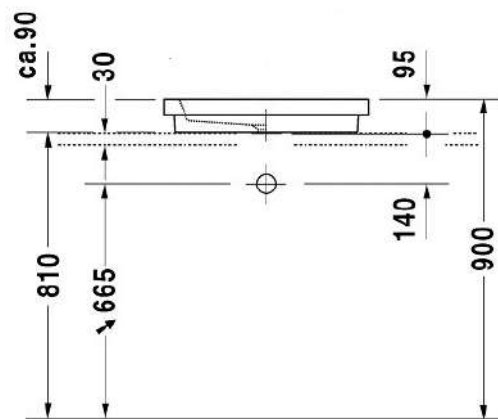

1. **TUOTETIEDOT:**
2. Design by sieger design
   - Materiaali saniteettiposliini
   - Koko: 580mm x 415mm x 95mm
   - Tasoon päälle asennettava
   - Ilman ylivuotoa
   - Ei sisällä pohjaventtiiliä eikä vesilukkoa
   - CE-merkintä
   - Lisätiedot, kuten asennusohjeet, CAD-kuvat, ym. löydät [täältä](#)

Malli:

Pesumalja

Väri:

Kiiltävä valkoinen

Tuotekoodi:

031758 0000

Ovh.€, 25,5% alv:

534,00