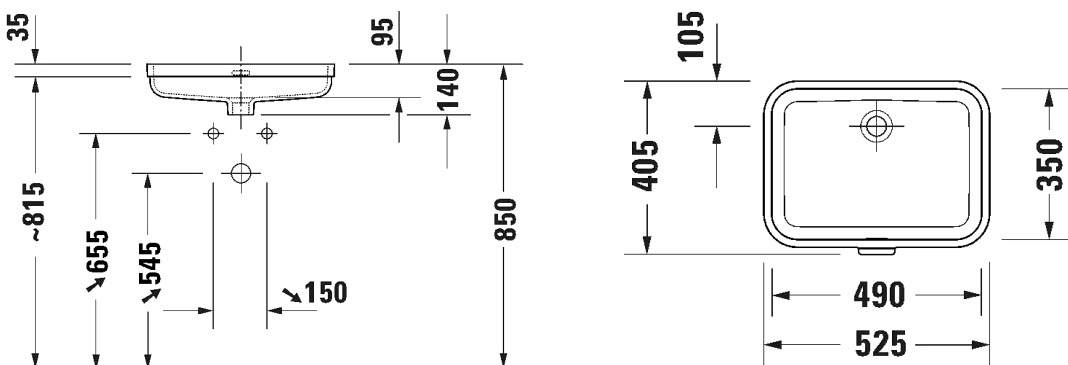

Malli:

Pesuallas

Väri:

Kiiltävä valkoinen

Tuotekoodi:

039749 0060

Ovh.€, 25,5% alv:

270,00

Kivitasokiinnikkeet

-

005028 0000

42,00