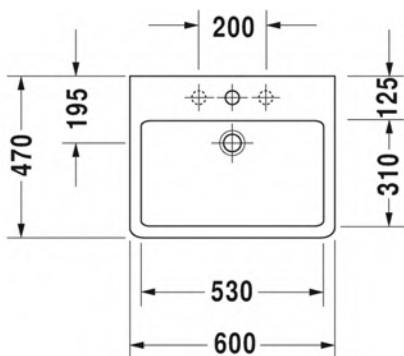

Malli:	Väri:	Tuotekoodi:	Ovh.€, 25,5% alv:
1 x hanareikä	Kiiltävä valkoinen	045460 0000	653,00
Seinäkiinnikkeet	-	695100 0000	26,00
Metallikonsoli	Kromi	003063 1000	950,00
Pyyheteline	Kromi	003037 1000	294,00
Pyyheteline	Mattamusta	003037 4600	258,00