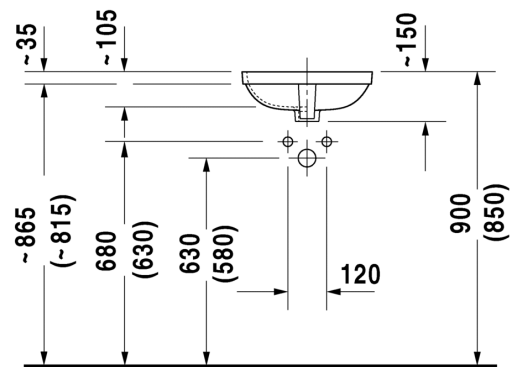

1. **TUOTETIEDOT:**
2. Design by Matteo Thun & Antonio Rodriguez
   - Materiaali saniteettiposliini
   - Koko 370x370mm
   - Tasoon altapäin kiinnitettävä
   - Sisältää puutasokiinnikkeet
   - Ylivuodolla
   - Ei sisällä pohjaventtiiliä eikä vesilukkoa
   - CE-merkintä
   - **Huom! Duravitin posliinialtaiden mitat ovat ainoastaan suuntaa antavia. Altaissa voi esiintyä millitoleransseja. Ylivuodon mitta/kokoa ei ole huomioitu kuvissa. Näin ollen tarkan leikkausaukon tasoon saa ainoastaan siihen tulevasta altaasta, ei mitta- tai CAD-piirustuksesta!**
   - Lisätiedot, kuten asennusohjeet, CAD-kuvat, ym. löydät [täältä](#)

Malli:	Väri:	Tuotekoodi:	Ovh.€, 25,5% alv:
-	Kiiltävä valkoinen	037337 0000	407,00
Kivitasokiinnikkeet	-	005028 0000	42,00