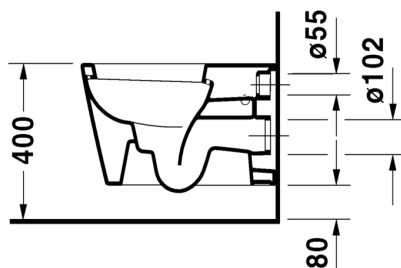

ISTUIN + SOFT CLOSE KANSI

Normaali lasitus

021009 0064

006588 0099

2.43400