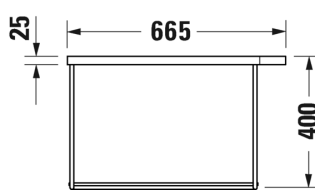

SARJA: DURASQUARE

MALLI: METALLIKONSOLI, SEINÄMALLI

- TUOTETIEDOT:**
- Design by Duravit
 - Metallikonsoli 235360 pesualtaalle
 - Koko 665x45 lmm
 - Pyyhetanko joko oikealla tai vasemmalla puolella
 - Lasihylly 009964 tilattava erikseen
 - Lisätiedot, kuten asennusohjeet, CAD-kuvat, ym. löydät [täältä](#)