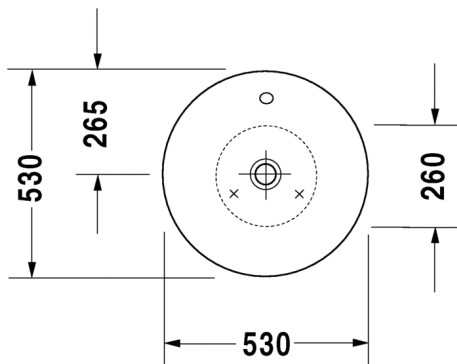

Väri:

Kiiltävä valkoinen

Tuotekoodi:

040853 0000

Ovh.€, 25,5% alv:

1.563,00