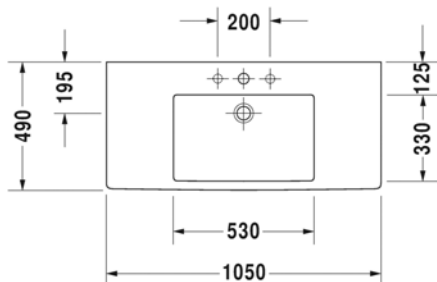

Ovh.€, 25,5% alv:

1.299,00

Seinäkiinnikkeet

-

659100 0000

26,00

Metallikonsoli

Kromi

003072 1000

991,00

Pyyheteline

Kromi

003035 1000

368,00