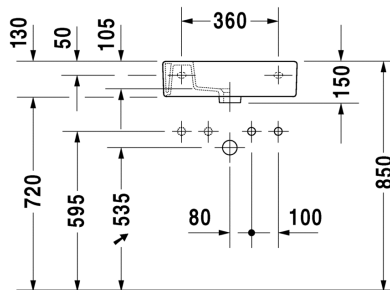

TUOTETIEDOT:

- Materiaali saniteettiposliini
- Koko 500x250mm
- Seinäasennus
- Hanareikä vasen tai oikea
- Ylivuodolla
- Ei sisällä pohjaventtiiliä eikä vesilukkoa
- Voidaan asentaa allaskaapin kanssa
- Asennukseen tarvitaan 1 pari seinäkiinnikkeitä
- CE-merkintä
- Lisätietoa altaasta, kuten asennusohjeet ym. löytyy [täältä](#)

Malli:

Väri:

1 x hanareikä, vasen Kiiltävä valkoinen
1 x hanareikä, oikea Kiiltävä valkoinen

Tuotekoodi:

072450 0009
072450 0008

Ovh.€, 25,5% alv:

518,00
518,00

Seinäkiinnikkeet -

695 100 0000

26,00