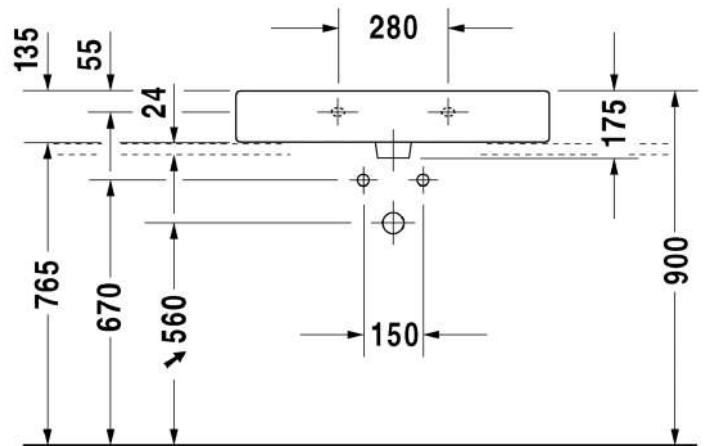

Malli:

1 x hanareikä

Väri:

Kiiltävä valkoinen

Tuotekoodi:

045480 0027

Ovh.€, 25,5% alv:

1.085,00

Seinäkiinnikkeet

-

695 100 0000

26,00