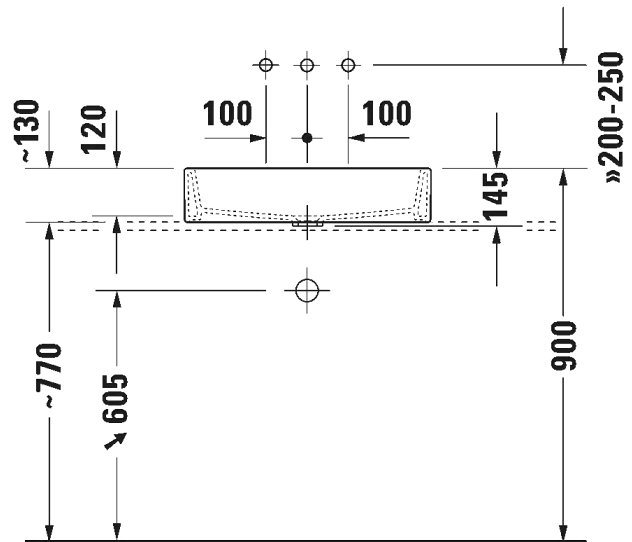

Malli:

1x hanareikä

Väri:

Kiiltävä valkoinen

Tuotekoodi:

235 160 0000

Ovh.€, 25,5% alv:

584,00