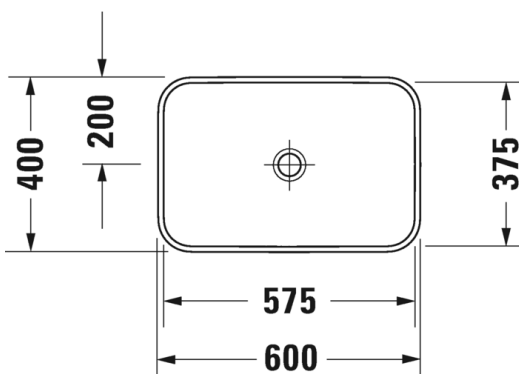

Ovh. €, 25,5% alv:

925,00

1 156,00

1 156,00

TUOTETIEDOT:

- Design by Sieger Design
- Materiaali saniteettiposliini
- Koko 500x400mm
- Asennus tason päälle, osittainen upotus
- Hiottu pohja
- Ylivuodolla
- Sisältää keraamisen push-open pohjaventtiilin
- Ei sisällä vesilukkoa
- CE-merkintä
- Lisätiedot, kuten asennusohjeet, CAD kuvat, ym. löydät [täältä](#).