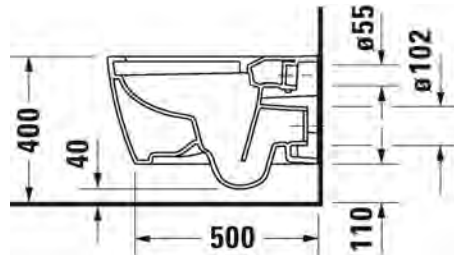

SARJA:

BENTO STARCK BOX

MALLI:

HYGIENEFLUSH WC-ISTUIN

TUOTETIEDOT:

- Design by Philippe Starck
- Materiaalina sanitteettiposliini
- Kuuluu Duravitin "Artisan Lines" -kokoelmaan
- Rimless® huuhtelukaulukseton
- HygieneFlush huuhtelu
- Koko: 370x480mm
- Sisältää Soft Closure wc-kannen
- Piilokiinnitys, sisältää Durafix piilokiinnikkeet
- CE-merkintä
- Kiinnitysväli 180mm
- Huom! WC-elementti sekä huuhtelupainike tilattava erikseen
- Lisätiedot, kuten asennusohjeet, CAD-kuvat, ym. löydät [täältä](#)

Kiiltävä valkoinen

Malli:

Väri:

Tuotekoodi:

Ovh.€, 25,5% alv:

HygieneGlaze -lasitus

Kiiltävä valkoinen

459309 20A 1

1.378,00

HygieneGlaze -lasitus

Matta satiini valkoinen

459309 90A 1

1.765,00