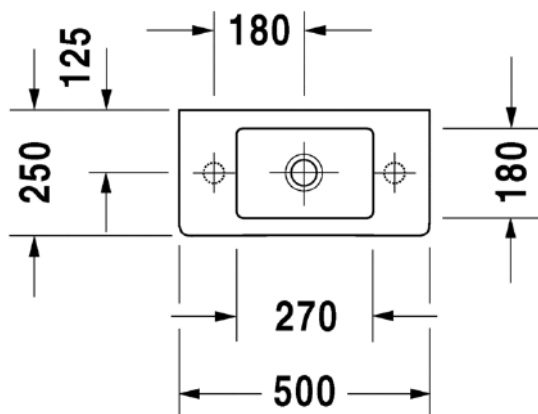

1 x hanareikä, oikea

Kiiltävä valkoinen

070350 0008

489,00

Seinäkiinnikkeet

-

695100 0000

26,00