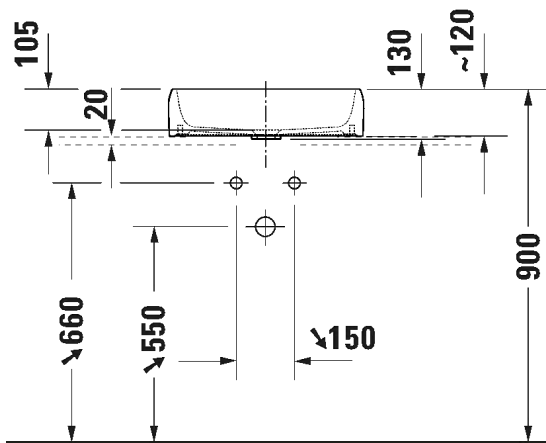

Malli:	Väri:	Tuotekoodi:	Ovh.€, 25,5 alv%:
Normaali lasitus	Kiiltävä valkoinen	238350 0079	598,00
HygieneGlaze -lasitus	Kiiltävä valkoinen	238350 2079	686,00