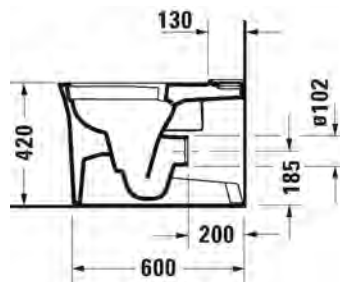

ISTUIN + SOFT CLOSE KANSI VALKOINEN

Malli:	Tuotekoodi istuin:	WC-kansi:	Ovh.€, 25,5% alv%:
Normaali lasitus	219709 0000	002709 0000	2.691,00
HygieneGlaze lasitus	219709 2000	002709 0000	2.778,00