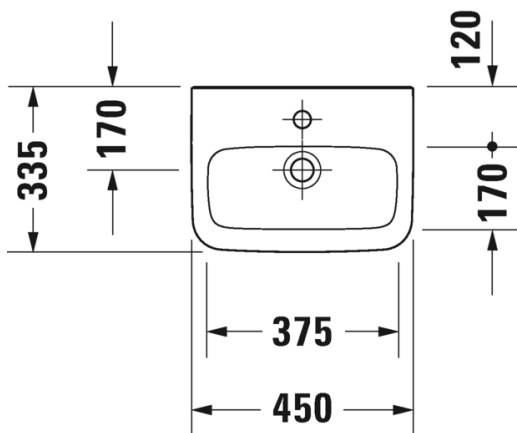

SARJA: DURASTYLE
MALLI: KÄSIENPESUALLAS HANATASOLLA

1. **TUOTETIEDOT:**
2. Design by Matteo Thun & Antonio Rodriguez
   - Materiaali saniteettiposliini
   - Koko 450x335mm
   - Seinäasennus
   - Ilman ylivuotoa
   - Lasitettu pohja
   - Voidaan käyttää 08583 l vesilukkosuojan kanssa (HUOM! Vesilukkosuoja vaatii seinäviemäriä, koska pohja on umpinainen)
   - Ei sisällä pohjaventtiiliä eikä vesilukkoa
   - CE-merkintä
   - Lisätiedot, kuten asennusohjeet, CAD-kuvat, ym. löydät [täältä](#)

Malli:	Väri:	Tuotekoodi:	Ovh.€, 25,5% alv:
1x hanarzikä	Kiiltävä valkoinen	070845 0000	208,00
Seinäkiinnikkeet	-	695100 0000	26,00
Vesilukkosuoja	Kiiltävä valkoinen	085831 0000	197,00
Vesilukkosuojan kiinnikkeet	-	005503 0000	72,00