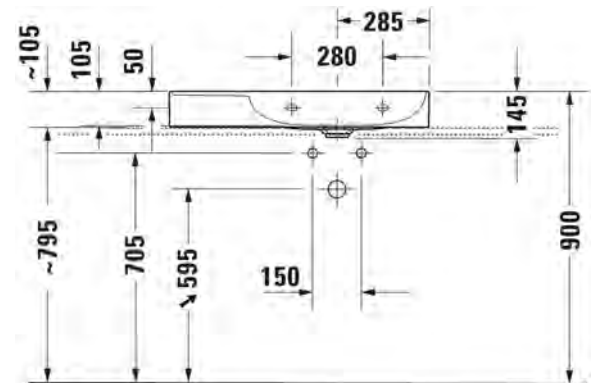

Seinäkiinnikkeet

-

695 100 0000

26,00

SARJA: DURASQUARE
 MALLI: PESUALLAS HANATASOLLA, SEINÄMALLI

- TUOTETIEDOT:**
- Design by Duravit
 - Materiaali DuraCeram
 - Koko 1000x470mm
 - **Seinäasennus**
 - Ilman ylivuotoa
 - Sisältää keraamisen sulkeutumattoman pohjaventtiilin
 - Voidaan asentaa metallikonsolin tai allaskaapin kanssa
 - Ei sisällä vesilukkoa
 - CE-merkintä
 - Lisätiedot, kuten asennusohjeet, CAD-kuvat, kalusteet, ym. löydät [täältä](#)