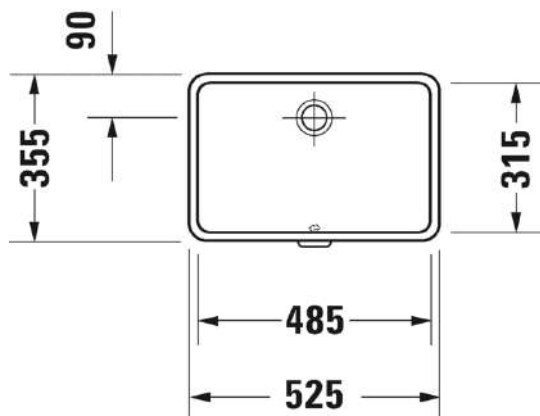

1. **TUOTETIEDOT:**
2. Materiaali saniteettiposliini
   - Koko: sisämitta 485x315mm, ulkomitta 525x355mm
   - Tasoon alapäin kiinnitettävä
   - Ylivuodolla
   - Ei sisällä pohjaventtiiliä eikä vesilukkoa
   - CE-merkintä
   - **Huom! Duravitin posliinialtaiden mitat ovat ainoastaan suuntaa antavia. Altaissa voi esiintyä millitoleransseja. Ylivuodon mitta/kokoa ei ole huomioitu kuvissa. Näin ollen tarkan leikkausaukon tasoon saa ainoastaan siihen tulevasta altaasta, ei mitta- tai CAD-piirustuksesta!**
   - Lisätiedot, kuten asennusohjeet, CAD-kuvat ym. löydät [täältä](#)

Malli:	Väri:	Tuotekoodi:	Ovh.€, 25,5% alv:
	Kiiltävä valkoinen	033048 0000	434,00
Kivitasokiinnikkeet	-	005028 0000	42,00