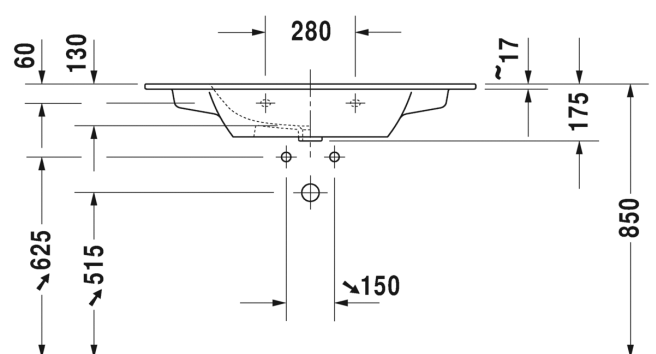

005503 0000

72,00

TUOTETIEDOT:

- Design by Philippe Starck
- Materiaali saniteettiposliini
- Koko 1230x490mm
- Seinäasennus
- Asennukseen tarvitaan 2 paria seinäkiinnikkeitä
- Ylivuodolla
- Voidaan käyttää allaskaapin, allasjalan tai vesilukkosuojan kanssa
- Huom! Allasjalka soveltuu ainoastaan seinäviemärille
- Ei sisällä pohjaventtiliä tai vesilukkoa
- CE-merkintä
- Lisätiedot, kuten saatavilla olevat kaapistot, asennusohjeet tai CAD-kuvat, ym. löydät [täältä](#)