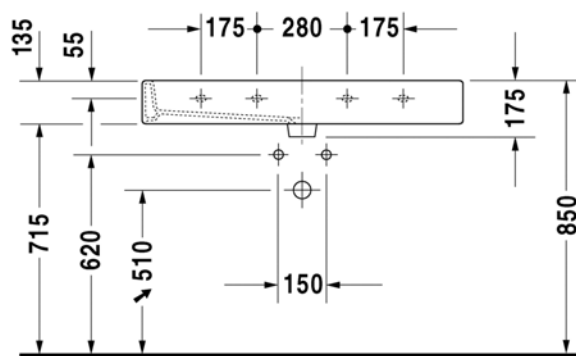

TUOTETIEDOT:

- Materiaali saniteettiposliini
- Koko 1000x470mm
- Seinäasennus
- Ylivuodolla
- Voidaan asentaa metallikonsolin tai allaskaapin kanssa
- Ei sisällä pohjaventtiiliä eikä vesilukkoa
- Asennukseen tarvitaan 2 paria seinäkiinnikkeitä
- CE-merkintä
- Lisätiedot, kuten asennusohjeet, CAD-kuvat, kaapistot, jne. löydät [täältä](#)

Malli:

1 x hanareikä

Väri:

Kiiltävä valkoinen

Tuotekoodi:

0454 10 0000

Ovh.€, 25,5% alv:

1.299,00

Seinäkiinnikkeet

-

695 100 0000

26,00

Metallikonsoli

Kromi

003067 1000

1.067,00

Pyyheteline

Kromi

003039 1000

368,00