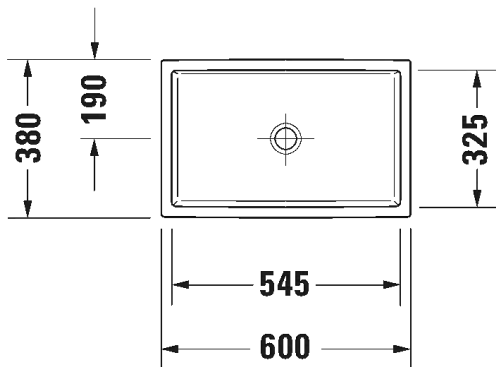

Malli:

1x hanareikä

Väri:

Kiiltävä valkoinen

Tuotekoodi:

235 160 0000

Ovh.€, 25,5% alv:

584,00