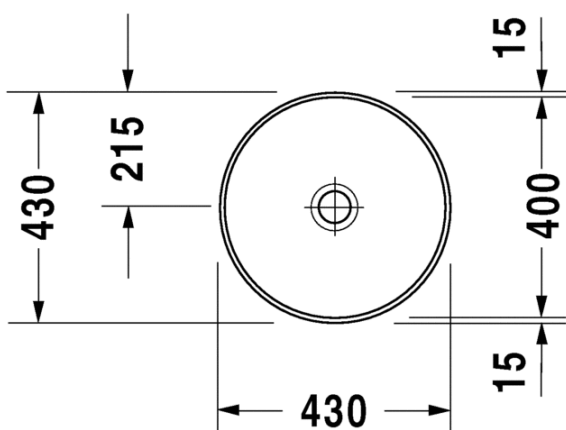

Malli:

Pesuallas

Väri:

Kiiltävä valkoinen

Tuotekoodi:

046340 0000

Ovh.€, 25,5% alv:

507,00

Kivitasokiinnikkeet

-

005028 0000

42,00