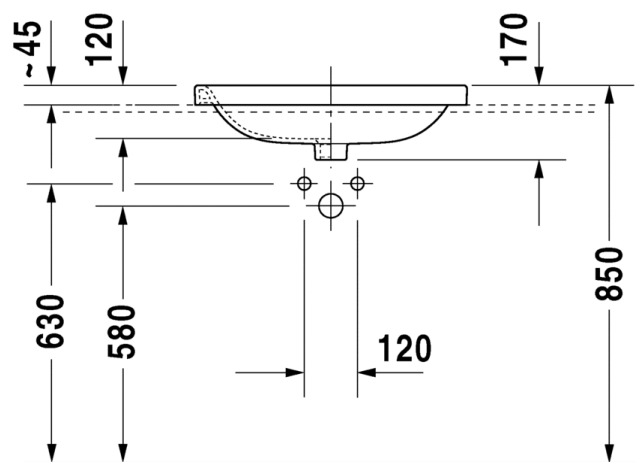

TUOTETIEDOT:

- Design by Matteo Thun & Antonio Rodriguez
- Materiaali saniteettiposliini
- Koko 550x455mm
- Tasoon osittain upotettava
- Tason minimisyvyys 310mm
- Ylivuodolla
- Ei sisällä pohjaventtiiliä eikä vesilukkoa
- CE-merkintä
- Lisätiedot, kuten asennusohjeet, CAD-kuvat, ym. löydät [täältä](#)