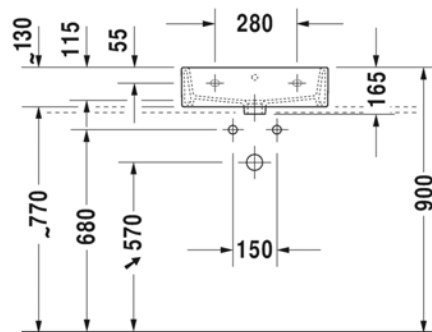

Malli:	Väri:	Tuotekoodi:	Ovh.€, 25,5% alv:
1x hanareikä	Kiiltävä valkoinen	235050 0027	665,00
Seinäkiinnikkeet	-	695100 0000	26,00