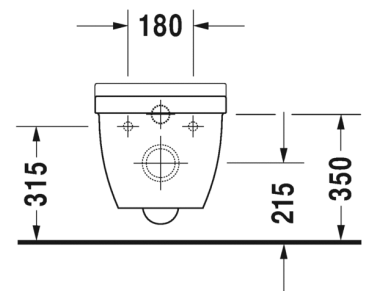

ISTUIN + SOFT CLOSE KANSI VALKOINEN

Malli:	Tuotekoodi istuin:	WC-kansi:	Ovh.€, 25,5% alv:
Normaali lasitus	252709 0000	006389 0000	1.035,00
HygieneGlaze lasitus	252709 2000	006389 0000	1.124,00