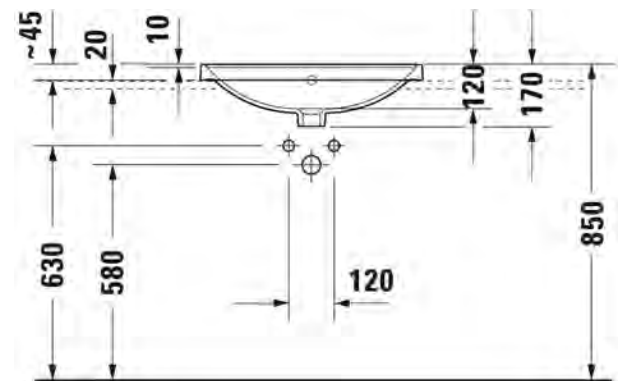

Malli:

1 x hanareikä

Väri:

Kiiltävä valkoinen

Tuotekoodi:

035760 0027

Ovh.€, 25,5% alv:

333,00