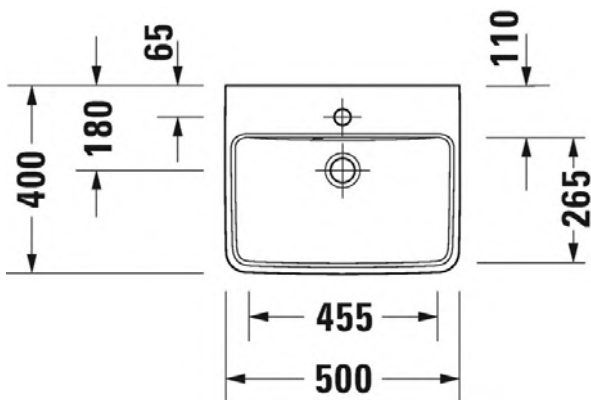

205

SARJA: DURAVIT NO. 1

MALLI: KÄSIENPESUALLAS HANATASOLLA

1. **TUOTETIEDOT:**
2. Design by Duravit
   - Materiaali sanitzeettiposliini
   - Koko 500x400mm
   - Seinäasennus
   - Ylivuodolla
   - Lasitettu pohja
   - Ei sisällä pohjaventtiiliä eikä vesilukkoa
   - Voidaan asentaa myös allaskaapin kanssa
   - CE-merkintä
   - Lisätiedot, kuten asennusohjeet, CAD-kuvat sekä saatavilla olevat kaapistot löydät [täältä](#)

Malli:	Väri:	Tuotekoodi:	Ovh. €, 25,5% alv:
1 x hanareikä	Kiiltävä valkoinen	074350 00002	161,00
Seinäkiinnikkeet	-	695100 0000	26,00