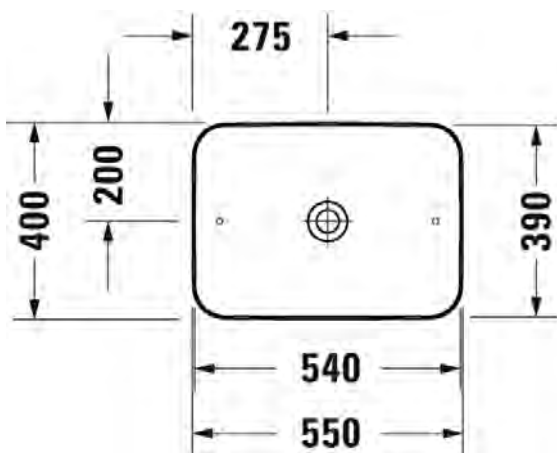

SARJA: CAPE COD

MALLI: PESUMALJA

1. **TUOTETIEDOT:**
2. Design by Philippe Starck
   - Materiaali DuraCeram
   - Koko 550x400mm
   - Asennetaan tason päälle
   - Ilman ylivuotoa
   - Ei sisällä pohjaventtiiliä eikä vesilukkoa
   - CE-merkintä
   - Lisätiedot, kuten asennusohjeet, CAD-kuvat, yhteensopivat kalustevaihtoehdot, ym. löydät [täältä](#)

Väri:

Kiiltävä valkoinen

Sisältä kiiltävä valkoinen/ulkoa matta valkoinen

Sisältä matta valkoinen/ulkoa matta valkoinen

Tuotekoodi:

234755 0000

234755 2600

234755 3200

Ovh.€, 25,5% alv:

825,00

1.030,00

1.030,00