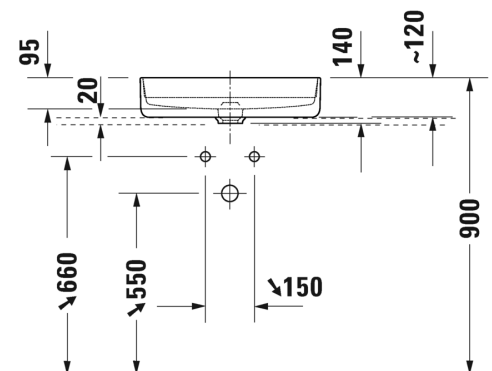

SARJA:

BENTO STARCK BOX

MALLI:

PESUALLAS TASON ÄÄLLE

TUOTETIEDOT:

- Design by Philippe Starck
- Materiaalina sanitteettiposliini
- Kuuluu Duravitin "Artisan Lines" -kokoelmaan
- Asennus tason päälle
- Koko: 550x460mm
- Hanareikä
- Ilman ylivuotoa
- Sisältää keraamisen sulkeutumattoman pohjaventtiilin
- HygieneGlaze -lasitus
- CE-merkintä
- Lisätiedot, kuten asennusohjeet, CAD-kuvat sekä yhteensopivat allaskaapistot löydät [täältä](#)

Malli:

Väri:

Tuotekoodi:

Ovh.€, 25,5% alv:

1 x hanareikä

Kiiltävä valkoinen

238 155 207 1

1.085,00

1 x hanareikä

Matta satiini valkoinen

238 155 307 1

1.304,00