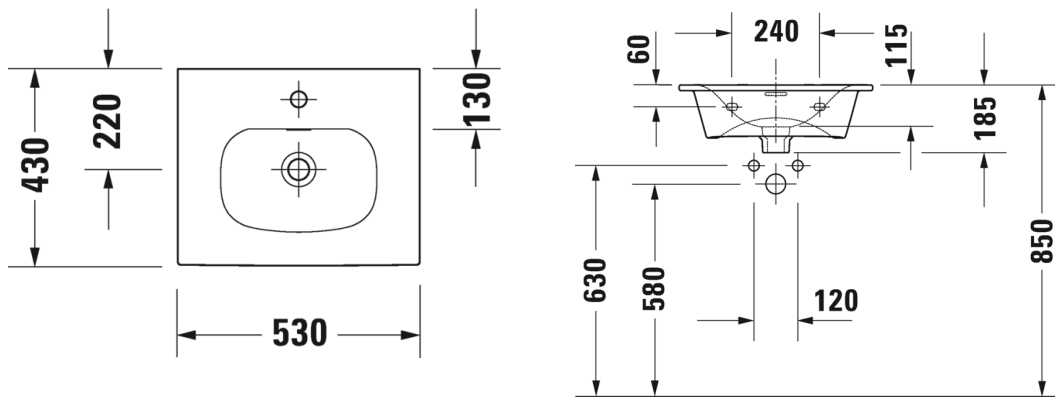

1. **TUOTETIEDOT:**
2. Design by sieger design
   - Materiaali saniteettiposliini
   - Koko 530x430mm
   - Seinäasennus
   - Ylivuodolla
   - Sisältää keraamisen "Push-Open" pohjaventtiilin
   - Voidaan asentaa allaskaapin kanssa
   - Ei sisällä vesilukkoa
   - Asennukseen tarvitaan 1 pari seinäkiinnikettä
   - CE-merkintä
   - Lisätietoa altaasta, kuten asennusohjeet, CAD-kuvat, ym. löytyy [täältä](#)

Malli:	Väri:	Tuotekoodi:	Ovh.€, 25,5% alv:
1 x hanareikä	Kiiltävä valkoinen	234453 0000	549,00
Seinäkiinnikkeet	-	695100 0000	26,00