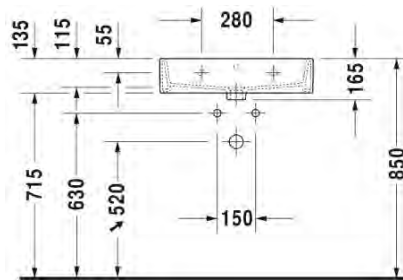

Malli:	Väri:	Tuotekoodi:	Ovh.€, 25,5% alv:
1 x hanareikä	Kiiltävä valkoinen	235070 0000	923,00
Seinäkiinnikkeet	-	695100 0000	26,00
Metallikonsoli	Kromi	003075 1000	962,00
Pyyheline	Kromi	003047 1000	299,00