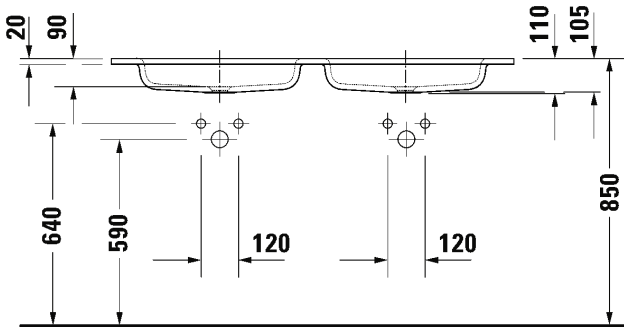

Malli:
Pesuallas

Väri:
Matta valkoinen

Tuotekoodi:
265004 3200

Ovh.€, 25,5% alv:
944,00