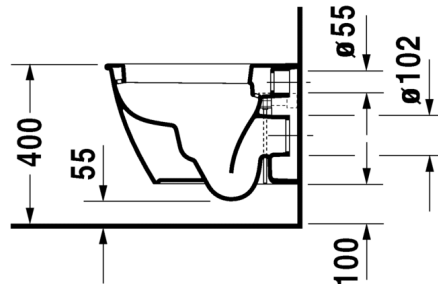

SARJA:

DARLING NEW

MALLI:

COMPACT WC-ISTUIN, SEINÄMALLI

TUOTETIEDOT:

- Design by Sieger Design
- Materiaali saniteettiposliini
- Koko 360x485mm
- Compact lyhyt malli
- Sisältää Soft Closure WC-kannen #006989
- Piilokiinnitys
- Sisältää Durafix piilokiinnikkeet
- Kiinnitysväli 180mm
- CE-merkintä
- HUOM! WC-elementti sekä huuhtelupainike tilattava erikseen
- Lisätiedot, kuten asennusohjeet, CAD-kuvat, ym. löydät [täältä](#)

Malli:

Tuotekoodi istuin:

Soft-closure
WC-kansi:

Ovh.€, 25,5% alv:

Normaali lasitus

254909 0000

006989 0000

1.095,00

HygieneGlaze lasitus

254909 2000

006989 0000

1.183,00