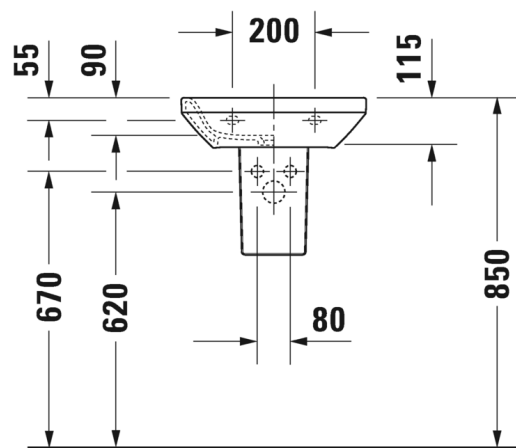

SARJA: DURASTYLE
MALLI: KÄSIENPESUALLAS HANATASOLLA

1. **TUOTETIEDOT:**
2. Design by Matteo Thun & Antonio Rodriguez
   - Materiaali saniteettiposliini
   - Koko 450x335mm
   - Seinäasennus
   - Ilman ylivuotoa
   - Lasitettu pohja
   - Voidaan käyttää 08583 l vesilukkosuojan kanssa (HUOM! Vesilukkosuoja vaatii seinäviemäriä, koska pohja on umpinainen)
   - Ei sisällä pohjaventtiiliä eikä vesilukkoa
   - CE-merkintä
   - Lisätiedot, kuten asennusohjeet, CAD-kuvat, ym. löydät [täältä](#)

Malli:	Väri:	Tuotekoodi:	Ovh.€, 25,5% alv:
1x hanarzikä	Kiiltävä valkoinen	070845 0000	208,00
Seinäkiinnikkeet	-	695100 0000	26,00
Vesilukkosuoja	Kiiltävä valkoinen	085831 0000	197,00
Vesilukkosuojan kiinnikkeet	-	005503 0000	72,00