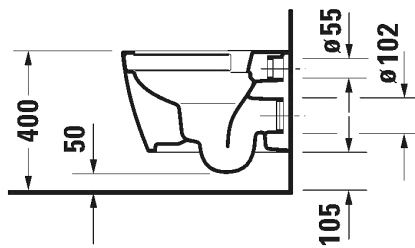

340

SARJA:

SOLEIL BY STARCK

MALLI:

RIMLESS® WC-ISTUIN, SEINÄMALLI,
HYGIENEFLUSH HUUHTELU, COMPACT

TUOTETIEDOT:

- Design by Philippe Starck
- Materiaali saniteettiposliini
- Koko 370x480mm
- Rimless® huuhtelukaulukseton
- Sisältää Soft Closure 002649 wc-kannen
- Näkyvät seinäkiinnikkeet
- Kiinnitysväli 180mm
- CE-merkintä
- HUOM! WC-elementti sekä huuhtelupainike tilattava erikseen
- Lisätiedot, kuten asennusohjeet, CAD-kuvat, ym. löydät **täältä**

Malli:

Tuotekoodi istuin:

WC-kansi:

Ovh.€, 25,5% alv:

ISTUIN + SOFT CLOSE KANSI, KIILTO VALKOINEN

Normaali lasitus	259009 0000	002649 0000	878,00
HygieneGlaze lasitus	259009 2000	002649 0000	965,00