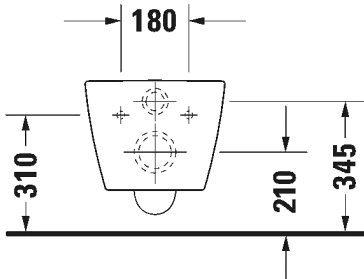

Malli:

Tuotekoodi istuin:

WC-kansi:

Ovh.€, 25,5% alv:

ISTUIN + SOFT CLOSE KANSI, KIILTO VALKOINEN

Normaali lasitus	259009 0000	002649 0000	878,00
HygieneGlaze lasitus	259009 2000	002649 0000	965,00

341

SARJA: