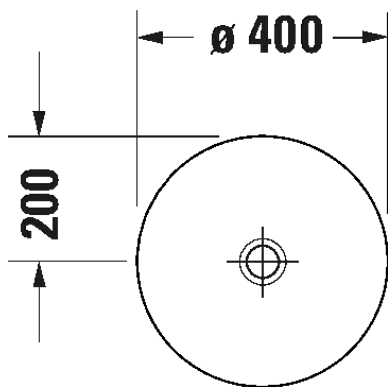

- TUOTETIEDOT:**
- Design by Bertrand Lejoly
 - Materiaali saniteettiposliini
 - Koko 600 x 400mm
 - Tasoasennus
 - Ilman ylivuotoa
 - Ei sisällä pohjaventtiiliä eikä vesilukkoa
 - CE-merkintä
 - Lisätiedot, kuten asennusohjeet, CAD-kuvat, ym. löydät [täältä](#)