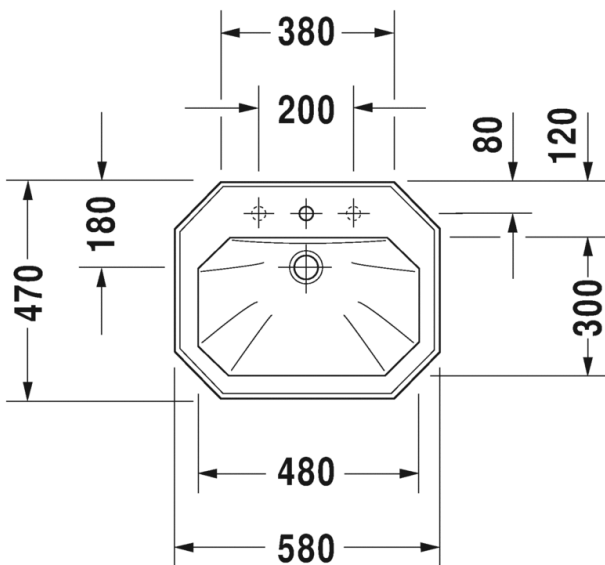

Malli:

1 x hanareikä

Väri:

Kiiltävä valkoinen

Tuotekoodi:

047658 0000

Ovh.€, 25,5% alv:

1.009,00