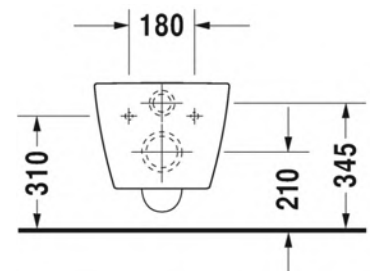

276

SARJA: ME BY STARCK

MALLI: RIMLESS® WC-ISTUIN, SEINÄMALLI

1. **TUOTETIEDOT:**
2. Design by Philippe Starck
   - Materiaali saniteettiposliini
   - Koko 370x570mm
   - Rimless® huuhtelukaulukseton
   - Sisältää Soft Closure 002009c-kannen
   - Piilokiinnitys
   - Sisältää Durafix piilokiinnikkeet
   - Kiinnitysväli 180mm
   - CE-merkintä
   - HUOM! WC-elementti sekä huuhtelu-painike tilattava erikseen
   - Lisätiedot, kuten asennusohjeet, CAD-kuvat, ym. löydät [täältä](#)

Malli:

Tuotekoodi istuin:

WC-kansi:

Ovh.€, 25,5% alv:

ISTUIN + SOFT CLOSE KANSI VALKOINEN

Normaali lasitus

252909 0000

002009 0000

1.084,00

HygieneGlaze lasitus

252909 2000

002009 0000

1.172,00

ISTUIN + SOFT CLOSE KANSI MATTA VALKOINEN

Normaali lasitus

252909 2600

002009 2600

1.275,00

HygieneGlaze lasitus

252909 9000

002009 2600

1.362,00