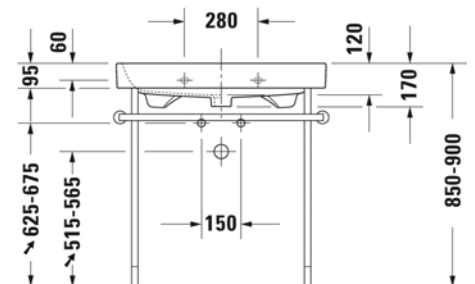

Malli:	Väri:	Tuotekoodi:	Ovh.€, 25,5% alv:
1 x hanareikä	Kiiltävä valkoinen	231880 0000	1,139,00
Seinäkiinnikkeet	-	695100 0000	26,00
Metallikonsoli	Kromi	003077 1000	941,00