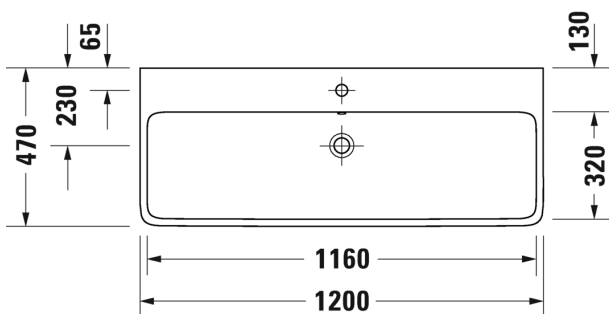

SARJA:

QATEGO

MALLI:

RIMLESS® WC-ISTUIN

TUOTETIEDOT:

- Design by Studio F.A. Porsche
- Materiaalina saniteettiposliini
- Rimless® huuhtelukaulukseton
- Koko: 380x570mm
- Sisältää Soft Closure wc-kannen
- Piilokiinnitys, sisältää Durafix piilokiinnikkeet
- CE-merkintä
- Kiinnitysväli 180mm
- Huom! WC-elementti sekä huuhtelupainike tilattava erikseen
- Lisätietoa asennuksesta, CAD-kuvat, ym. löydät [täältä](#)