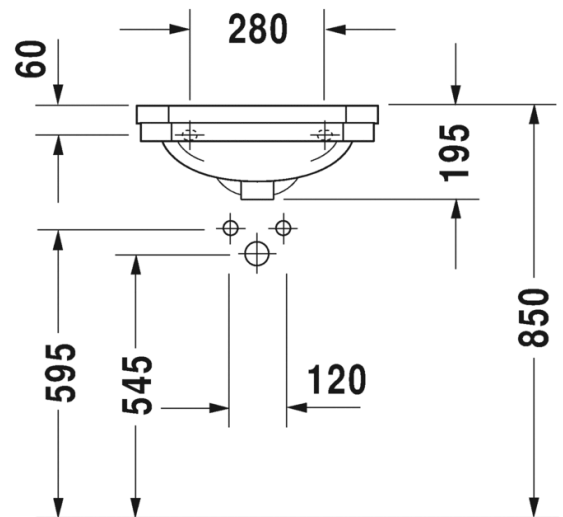

Malli:	Väri:	Tuotekoodi:	Ovh.€, 25,5% alv:
1 x hanareikä	Kiiltävä valkoinen	078550 0000	967,00
Seinäkiinnikkeet	-	695100 0000	27,00