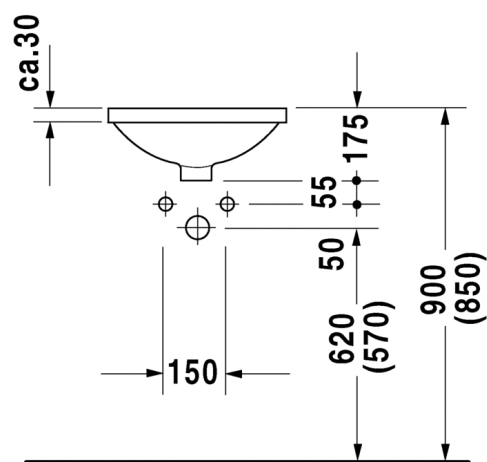

Malli:	Väri:	Tuotekoodi:	Ovh.€, 25,5% alv:
Pesuallas	Kiiltävä valkoinen	046840 0000	530,00
Kivitasokiinnikkeet	-	005028 0000	42,00