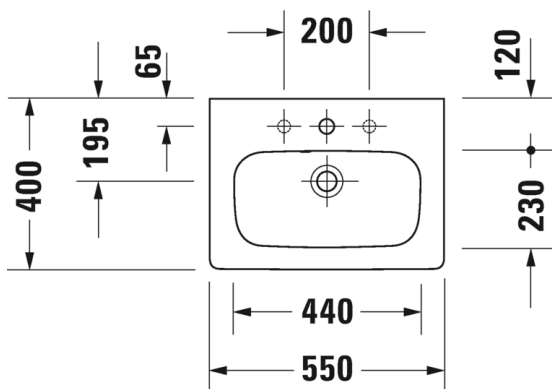

SARJA: DURASTYLE
MALLI: COMPACT PESUALLAS HANATASOLLA

1. **TUOTETIEDOT:**
2. Design by Matteo Thun & Antonio Rodriguez
   - Materiaali sanitseettiposliini
   - Koko 550x400mm
   - Seinäasennus
   - Ylivuodoilla
   - Voidaan asentaa allaskaapin kanssa
   - Ei sisällä pohjaventtiiliä eikä vesilukkoa
   - CE-merkintä
   - Lisätiedot, kuten asennusohjeet, CAD-kuvat, ym. löydät [täältä](#)

Malli:	Väri:	Tuotekoodi:	Ovh.€, 25,5% alv:
1x hanareikä	Kiiltävä valkoinen	233755 0000	371,00
Seinäkiinnikkeet	-	695100 0000	26,00