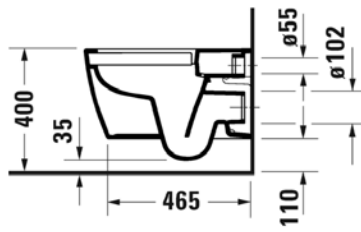

TUOTETIEDOT:

1. Design by Philippe Starck
   - Materiaali saniteettiposliini
   - Koko 370x540mm
   - Rimless® huuhtelukaulukseton
   - Sisältää Soft Closure 002019 wc-kannen
   - Piilokiinnitys
   - Sisältää Durafix piilokiinnikkeet
   - Kiinnitysväli 180mm
   - CE-merkintä
   - HUOM! WC-elementti sekä huuhtelu-painike tilattava erikseen
2. Lisätiedot, kuten asennusohjeet, CAD-kuvat, ym. löydät [täältä](#)

Malli:

Tuotekoodi istuin:

WC-kansi:

Ovh.€, 25,5% alv:

ISTUIN + SOFT CLOSE KANSI VALKOINEN

HygieneGlaze lasitus

258409 2000

002019 0000

1.076,00