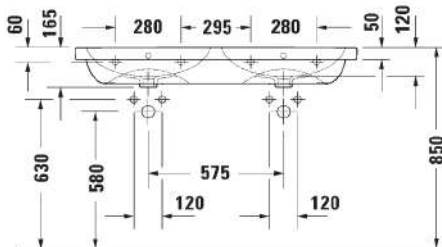

Ovh.€, 25,5% alv:

1.176,00

Seinäkiinnikkeet

-

695 100 0000

26,00

Allasjalka

Kiiltävä valkoinen

08660 1 00002

83,00

Vesilukkosuoja

Kiiltävä valkoinen

0857 18 00002

136,00