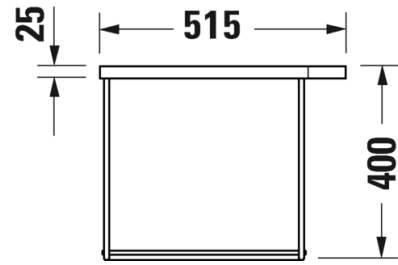

Seinäkiinnikkeet

-

695100 0000

26,00

SARJA: DURASQUARE
 MALLI: METALLIKONSOLI, SEINÄMALLI

- TUOTETIEDOT:**
- Design by Duravit
 - Metallikonsoli 073245 pesualtaalle
 - Koko 516x333mm
 - Pyyhetanko joko oikealla tai vasemmalla puolella
 - Lasihylly 009966 tilattava erikseen
 - Lisätiedot, kuten asennusohjeet, CAD-kuvat, ym. löydät [täältä](#)