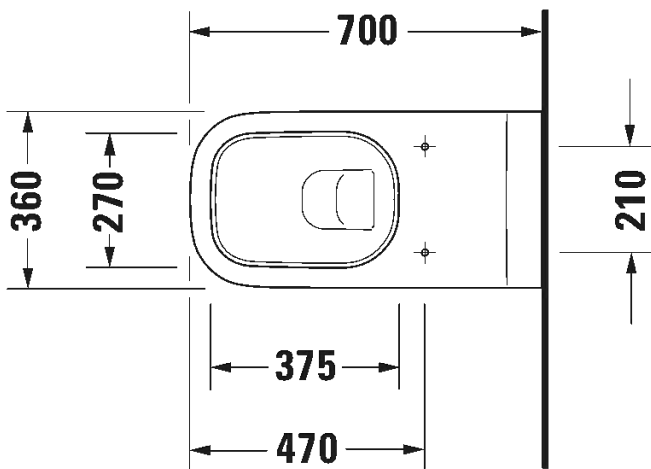

Malli:	Tuotekoodi istuin:	WC-kansi:	Ovh.€, 25,5% alv:
ISTUIN + SOFT CLOSE KANSI			
Normaali lasitus	222809 0002	006039 0000	810,00
HygieneGlaze	222809 2002	006039 0000	898,00