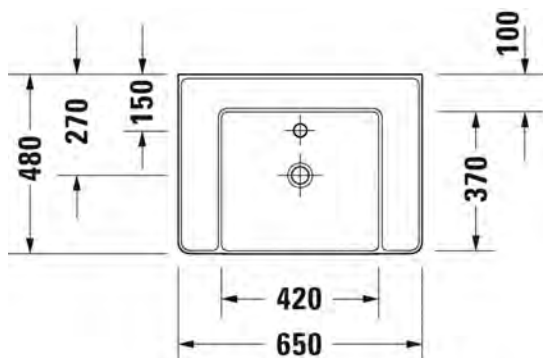

TUOTETIEDOT:

- Design by Philippe Starck
- Materiaalina saniteettiposliini
- Kuuluu Duravitin "Artisan Lines" -kokoelmaan
- Seinäasennus
- Koko: 650x480mm
- Hanareikä
- Ilman ylivuotoa
- Sisältää keraamisen sulkeutumattoman pohjaventtiilin
- HygieneGlaze -lasitus
- CE-merkintä
- Lisätiedot, kuten asennusohjeet, CAD-kuvat, ym. löydät [täältä](#)

Malli:

Väri:

Tuotekoodi:

Ovh.€, 25,5% alv:

1 x hanareikä

Kiiltävä valkoinen

237965 2000

1.085,00

1 x hanareikä

Matta satiini valkoinen

237965 3000

1.314,00

Seinäkiinnikkeet

695 100 0000

26,00