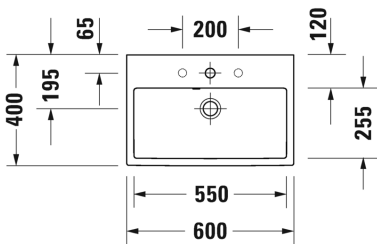

Malli:	Väri:	Tuotekoodi:	Ovh.€, 25,5% alv:
1x hanareikä	Kiiltävä valkoinen	236860 0000	710,00
Seinäkiinnikkeet	-	695100 0000	26,00
Metallikonsoli	Kromi	003131 1000	913,00
Pyyheteline	Kromi	003037 1000	294,00