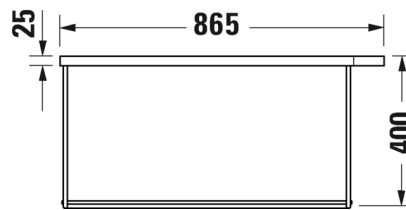

SARJA: DURASQUARE
MALLI: METALLIKONSOLI, SEINÄMALLI

1. **TUOTETIEDOT:**
2. Design by Duravit
   - Metallikonsoli 235380 pesualtaalle
   - Koko 865x451mm
   - Pyyhetanko joko oikealla tai vasemmalla puolella
   - Lasihylly 009967 tilattava erikseen
   - Lisätiedot, kuten asennusohjeet, CAD-kuvat, ym. löydät [täältä](#)

Malli:	Väri:	Tuotekoodi:	Ovh.€, 25,5% alv:
Metallikonsoli	Kromi	0031121000	1.077,00
Metallikonsoli	Matta musta	0031124600	905,00

Tilattava erikseen:

Lasihylly	Cubic Line	009967 8200	541,00
Lasihylly	Valkoinen	009967 8300	285,00
Lasihylly	Musta	009967 8400	285,00
Lasihylly	Jade	009967 8500	285,00
Lasihylly	Apricot Pearl	009967 8600	285,00
Lasihylly	Flannel Grey	009967 8700	285,00
Lasihylly	Stone Blue	009967 8800	285,00