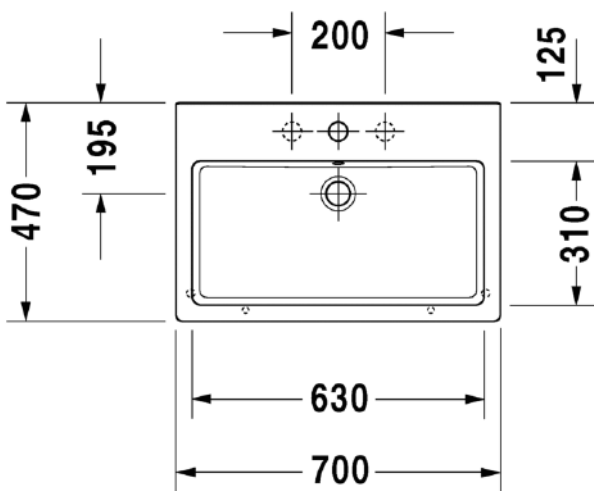

Malli:	Väri:	Tuotekoodi:	Ovh.€, 25,5% alv:
1x hanareikä	Kiiltävä valkoinen	045470 0027	886,00
Seinäkiinnikkeet	-	695 100 0000	26,00