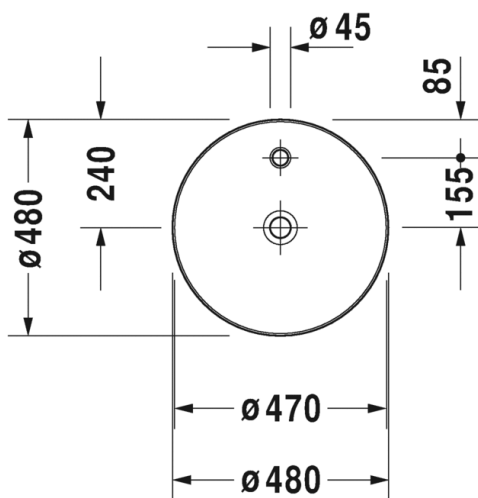

SARJA: CAPE COD

MALLI: PESUMALJA

1. **TUOTETIEDOT:**
2. Design by Philippe Starck
   - Materiaali DuraCeram
   - Koko Ø480mm
   - Hanatasolla
   - 1x hanareikä
   - Asennetaan tason päälle
   - Ilman ylivuotoa
   - Ei sisällä pohjaventtiiliä eikä vesilukkoa
   - CE-merkintä
   - Lisätiedot, kuten asennusohjeet, CAD-kuvat, yhteensopivat kalustevaihtoehdot, ym. löydät [täältä](#)

Väri:

Kiiltävä valkoinen

Sisältä kiiltävä valkoinen/ulkoa matta valkoinen

Sisältä matta valkoinen/ulkoa matta valkoinen

Tuotekoodi:

232848 0000

232848 2600

232848 3200

Ovh.€, 25,5% alv:

825,00

1.030,00

1.030,00