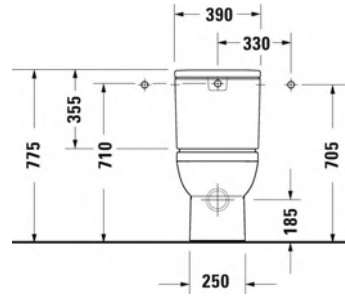

- Design by Duravit
- Materiaali saniteettiposliini
- Koko 365x650mm
- Piiloviemäri
- Sisältää Soft Closure wc-kannen
- Säiliö 6L, tuloveden liitos joko:
  - alavasen tai säiliön takaa 094 I 10
  - yläsivulta 094 I 00
- Sisältää Vario viemäriin kytkentäsarjan
- CE-merkintä
- Lisätiedot, kuten asennusohjeet, CAD-kuvat, ym. löydät [täältä](#)