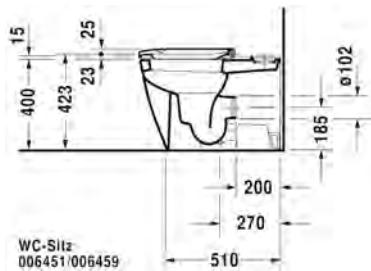

Tulovesiliitos vasen Tulovesiliitos oikea

1. **TUOTETIEDOT:**
2. Design by Sieger Design
   - Materiaali saniteettiposliini
   - Koko 365x630mm
   - Piiloviemäri
   - Sisältää Soft Closure wc-kansi 006459
   - Säiliö, huuhtelu 6/3l, tuloveden liitos joko:
     - alavasen/säiliön takaa 0934100005
     - yläsivuilta 0934000005
   - Säiliö saatavissa myös Eco-mallisena, huuhtelu 4,5/3 l
   - Haluttu säiliömalli mainittava tilauksen yhteydessä.
   - Sisältää Vario viemäriin kytkeänsarjan 001422
   - CE-merkintä
   - Lisätiedot, kuten asennusohjeet, CAD kuvat, ym. löydät [täältä](#).

Malli:	Väri:	Tuotekoodi:	Ovh.€, 25,5% alv:
Normaali lasitus	Kiiltävä valkoinen	213409 0000	1.890,00
HygieneGlazlasitus	Kiiltävä valkoinen	213409 2000	1.918,00
Liitossarja vesiliitokselle	säiliön taakse	007624 0000	47,00

WC-Sitz
006451/006459