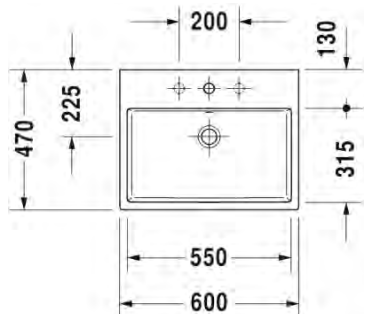

Malli:	Väri:	Tuotekoodi:	Ovh.€, 25,5% alv:
1x hanareikä	Kiiltävä valkoinen	235060 0000	721,00
Seinäkiinnikkeet	-	695100 0000	26,00
Metallikonsoli	Kromi	003063 1000	950,00
Pyyheteline	Kromi	003037 1000	294,00