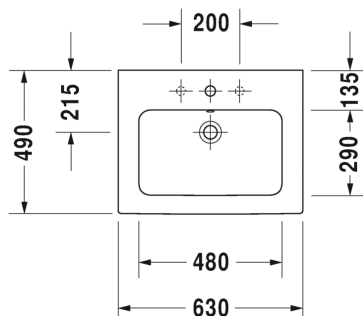

72,00

SARJA: ME BY STARCK
 MALLI: PESUALLAS HANATASOLLA

- TUOTETIEDOT:**
- Design by Philippe Starck
 - Materiaali saniteettiposliini
 - Koko 830x490mm
 - Allas vasemmalla
 - Seinäasennus
 - Ylivuodolla
 - Voidaan käyttää allaskaapin kanssa
 - Ei sisällä pohjaventtiiliä tai vesilukkoa
 - CE-merkintä
 - Lisätiedot, kuten saatavilla olevat kaapistot, asennusohjeet tai CAD-kuvat ym. löydät [täältä](#)