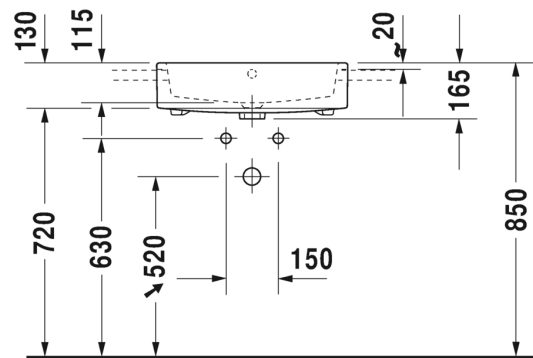

TUOTETIEDOT:

- Design by Duravit
- Materiaali saniteettiposliini
- Koko 550x470mm
- Allas upotetaan osittain tasoon, jonka minimisyvyys oltava 295mm
- Ylivuodolla
- Ei sisällä pohjaventtiiliä tai vesilukkoa
- CE-merkintä
- Lisätiedot, kuten asennusohjeet, CAD-kuvat, ym löydät [täältä](#)

Malli:

1x hanareikä

Väri:

Kiiltävä valkoinen

Tuotekoodi:

038255 0000

Ovh.€, 25,5% alv:

792,00