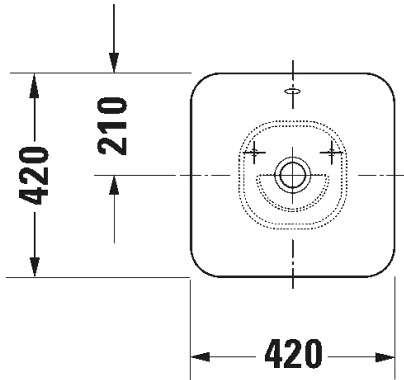

480

SARJA: BACINO

MALLI: PESUMALJA

1. **TUOTETIEDOT:**
2. Design by Duravit
   - Materiaali saniteettiposliini
   - Koko 420 x 420mm
   - Asennetaan tason päälle
   - Ylivuodolla
   - Ei sisällä pohjaventtiiliä eikä vesilukkoa
   - CE-merkintä
   - Lisätiedot, kuten asennusohjeet, CAD-kuvat, ym. löydät [täältä](#)

Väri:

Kiiltävä valkoinen

Tuotekoodi:

033342 0000

Ovh.€, 25,5% alv:

650,00