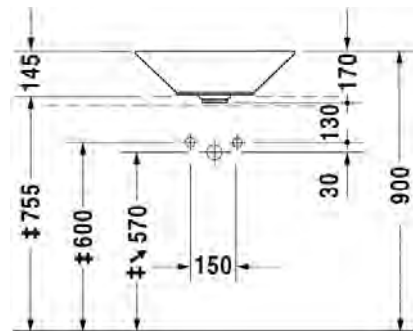

Väri:

Kiiltävä valkoinen

Tuotekoodi:

040853 0000

Ovh.€, 25,5% alv:

1.563,00