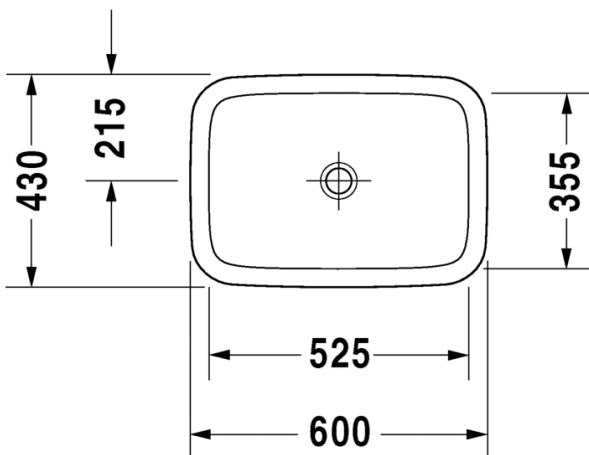

Väri:

Kiiltävä valkoinen

Tuotekoodi:

037260 0000

Ovh.€, 25,5% alv:

477,00

- TUOTETIEDOT:**
- Design by Matteo Thun & Antonio Rodriguez
 - Materiaali saniteettiposliini
 - Koko 370x370mm
 - Tasoon altapäin kiinnitettävä
 - Sisältää puutasokiinnikkeet
 - Ylivuodolla
 - Ei sisällä pohjaventtiiliä eikä vesilukkoa
 - CE-merkintä
 - **Huom! Duravitin posliinialtaiden mitat ovat ainoastaan suuntaa antavia. Altaissa voi esiintyä millitoleransseja. Ylivuodon mitta/kokoa ei ole huomioitu kuvissa. Näin ollen tarkan leikkausaukon tasoon saa ainoastaan siihen tulevasta altaasta, ei mitta- tai CAD-piirustuksesta!**
 - Lisätiedot, kuten asennusohjeet, CAD-kuvat, ym. löydät [täältä](#)