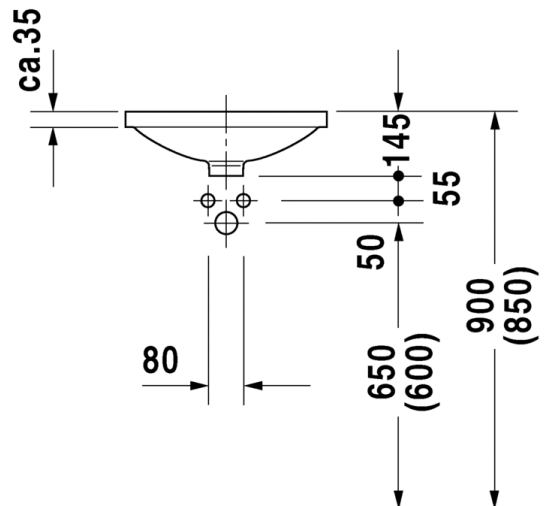

SARJA: ARCHITEC
MALLI: ALTAPÄIN KIINNITETTÄVÄ PESUALLAS

1. **TUOTETIEDOT:**
2. Design by Prof. Frank Huster
   - Materiaali saniteettiposliini
   - Koko Ø420mm
   - Tasoon altapäin kiinnitettävä
   - Sisältää puutasokiinnikkeet
   - Ilman ylivuotoa
   - Lasitettu pohja
   - Ei sisällä pohjaventtiiliä eikä vesilukkoa
   - CE-merkintä
   - **Huom! Duravitin posliinialtaiden mitat ovat ainoastaan suuntaa antavia. Altaissa voi esiintyä millitoleransseja. Ylivuodon mittaa/ kokoa ei ole huomioitu kuvissa. Näin ollen tarkan leikkausaukon tasoon saa ainoastaan siihen tulevasta altaasta, ei mitta- tai CAD-piirustuksesta!**
   - Lisätiedot, kuten asennusohjeet, CAD-kuvat, ym. löydät [täältä](#)

Malli:	Väri:	Tuotekoodi:	Ovh.€, 25,5% alv
Pesuallas	Kiiltävä valkoinen	03 1942 0000	581,00
Kivitasokiinnikkeet	-	005028 0000	42,00