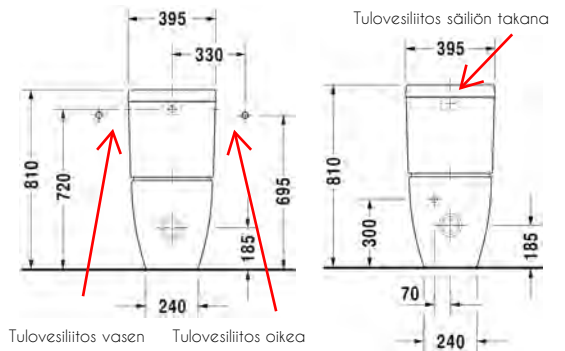

Tulovesiliitos vasen Tulovesiliitos oikea