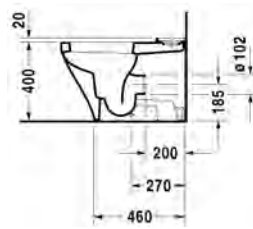

TUOTETIEDOT:

- Design by Matteo Thun & Antonio Rodriguez
- Materiaali saniteettiposliini
- Koko 370x630mm
- Piiloviemäri
- Sisältää Soft Closure WC-kansi 006379
- Säiliö 6L jossa, tuloveden liitos joko:
  - alavasen tai säiliön takaa 093510
  - yläsivulta 093500
- Sisältää Vario viemärin kytkentäsarjan 001422
- CE-merkintä
- Lisätiedot, kuten asennusohjeet, CAD-kuvat, ym. löydät [täältä](#)