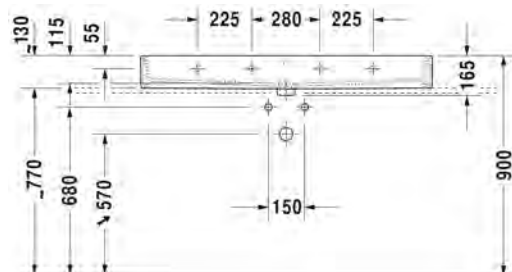

Malli:

1 x hanareikä

Väri:

Kiiltävä valkoinen

Tuotekoodi:

235012 0027

Ovh.€**, 25,5% alv:**

1.844,00

Seinäkiinnikkeet

-

695100 0000

26,00