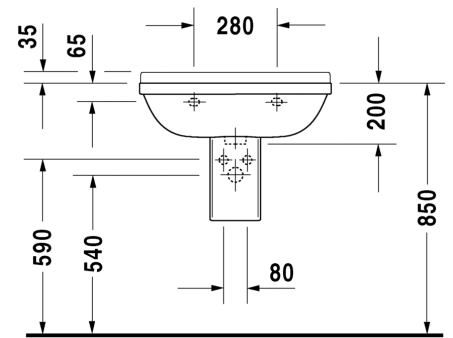

TUOTETIEDOT:

- Design by Philippe Starck
- Materiaali saniteettiposliini
- Koko 650x485mm
- Seinäasennus
- Ylivuodolla
- Voidaan käyttää allasjalan tai vesilukkosuojan kanssa
- Huom! Allasjalka soveltuu ainoastaan seinäviemäriille
- Ei sisällä pohjaventtiiliä tai vesilukkoa
- CE-merkintä
- Lisätiedot, kuten asennusohjeet, CAD-kuvat, ym. löydät [täältä](#)

Malli:

1x hanareikä

Väri:

Kiiltävä valkoinen

Tuotekoodi:

030065 0000

Ovh.€, 25,5% alv:

299,00

Seinäkiinnikkeet

-

695 100 0000

26,00

Allasjalka

Kiiltävä valkoinen

0865 16 0000

211,00

Vesilukkosuoja

Kiiltävä valkoinen

0865 15 0000

204,00

Vesilukkosuojan kiinnikkeet -

005503 0000

72,00