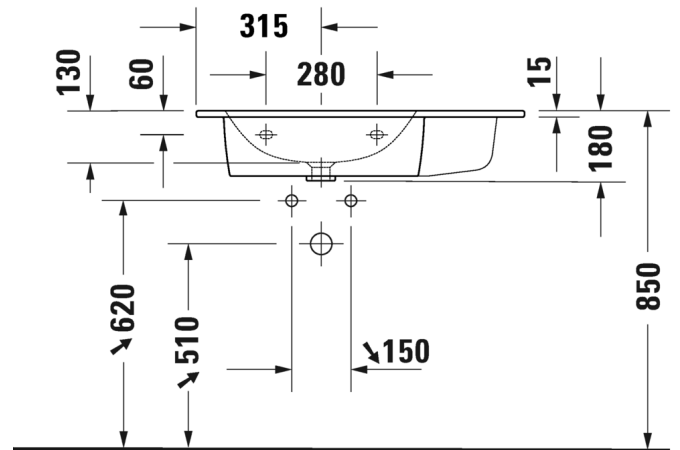

Malli:	Väri:	Tuotekoodi:	Ovh.€, 25,5% alv:
1 x hanareikä	Kiiltävä valkoinen	234583 0000	953,00
1 x hanareikä	Matta valkoinen	234583 3200	1.189,00
Ilman hanareikää	Kiiltävä valkoinen	234583 0060	953,00
Ilman hanareikää	Matta valkoinen	234583 3260	1.189,00
Seinäkiinnikkeet	-	695 100 0000	26,00