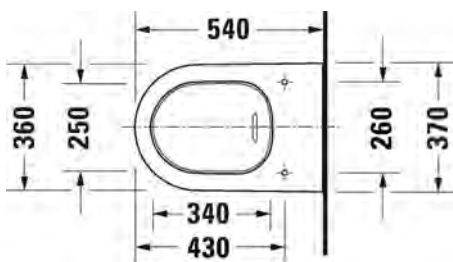

ISTUIN + SOFT CLOSE KANSI VALKOINEN

Malli:

HygieneGlaze lasitus

Tuotekoodi istuin: WC-kansi:

257609 2000

002709 0000

Ovh.€, 25,5% alv%:

1.615,00