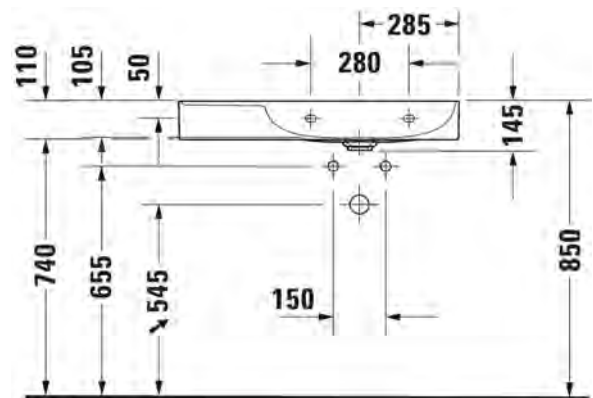

SARJA: DURASQUARE
 MALLI: METALLIKONSOLI, SEINÄMALLI

- TUOTETIEDOT:**
- Design by Duravit
 - Metallikonsoli 235380 pesualtaalle
 - Koko 865x451mm
 - Pyyhetanko joko oikealla tai vasemmalla puolella
 - Lasihylly 009967 tilattava erikseen
 - Lisätiedot, kuten asennusohjeet, CAD-kuvat, ym. löydät [täältä](#)