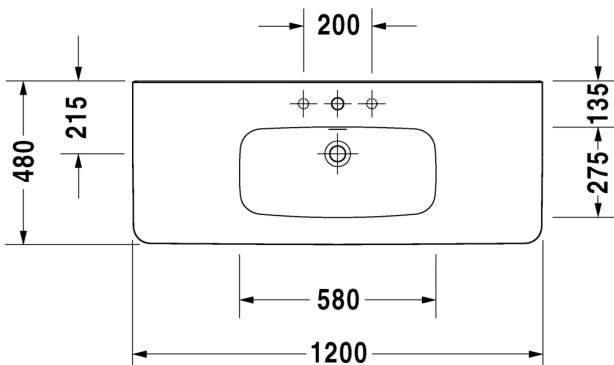

1. **TUOTETIEDOT:**
2. Design by Matteo Thun & Antonio Rodriguez
   - Materiaali saniteettiposliini
   - Koko 1200x480mm
   - Seinäasennus
   - Seinäasennukseen tarvitaan 2 paria seinäkiinnikkeitä
   - Ylivuodoilla
   - Lasitettu pohja
   - Voidaan käyttää 085829 allasjalan tai 085830 vesilukkosuojan kanssa (HUOM! Molemmat vaativat seinäviemärin, koska pohjat ovat umpinaiset
   - Ei sisällä pohjaventtiiliä eikä vesilukkoa
   - CE-merkintä
   - Lisätiedot, kuten asennusohjeet, CAD-kuvat, kalusteet, ym. löydät [täältä](#)

Malli:	Väri:	Tuotekoodi:	Ovh.€, 25,5% alv:
1 x hanareikä	Kiiltävä valkoinen	232012 0000	1.351,00
Seinäkiinnikkeet	-	695100 0000	26,00
Allasjalka	Kiiltävä valkoinen	085829 0000	255,00
Vesilukkosuoja	Kiiltävä valkoinen	085830 0000	218,00
Vesilukkosuojan kiinnikkeet	-	005503 0000	72,00