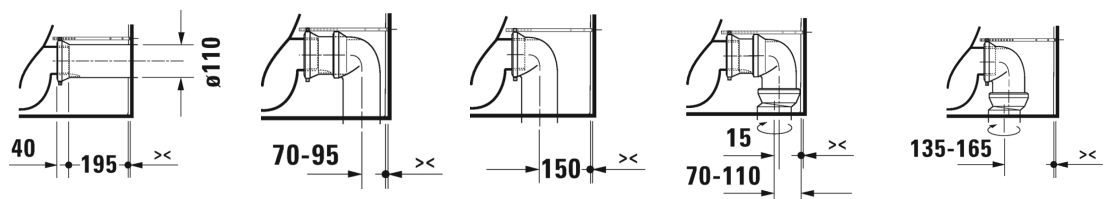

Vario viemärin kytkentäsarja mahdollistaa seuraavat viemärikytkennät: