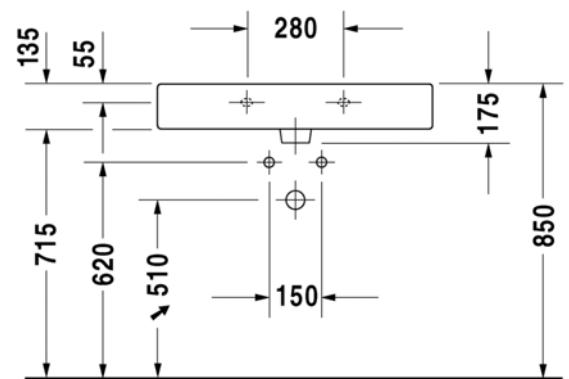

Malli:	Väri:	Tuotekoodi:	Ovh.€, 25,5% alv:
1 x hanareikä	Kiiltävä valkoinen	045480 0000	1.052,00
Seinäkiinnikkeet	-	695100 0000	26,00
Metallikonsoli	Kromi	003066 1000	978,00
Pyyheteline	Kromi	003038 1000	329,00