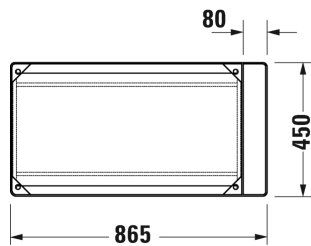

SARJA: DURASQUARE
 MALLI: METALLIKONSOLI, SEINÄMALLI

- TUOTETIEDOT:**
- Design by Duravit
 - Metallikonsoli 235380 pesualtaalle
 - Koko 865x451mm
 - Pyyhetanko joko oikealla tai vasemmalla puolella
 - Lasihylly 009967 tilattava erikseen
 - Lisätiedot, kuten asennusohjeet, CAD-kuvat, ym. löydät [täältä](#)