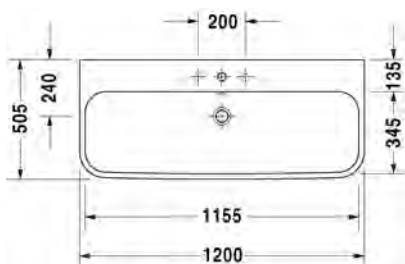

SARJA:

234
HAPPY D.2

MALLI:

PESUALLAS HANATASOLLA, TASOASENNUS

TUOTETIEDOT:

- Design by Sieger Design
- Materiaali saniteettiposliini
- Koko 1200x505mm
- Asennukseen tarvitaan 2 paria seinäkiinnikkeitä
- Asennus tason päälle
- Hiottu pohja
- Ylivuodolla
- Sisältää kromisen ylivuotosuojan
- Ei sisällä pohjaventtiiliä eikä vesilukkoa
- CE-merkintä
- Lisätiedot, kuten asennusohjeet, CAD kuvat, ym. löydät [täältä](#).