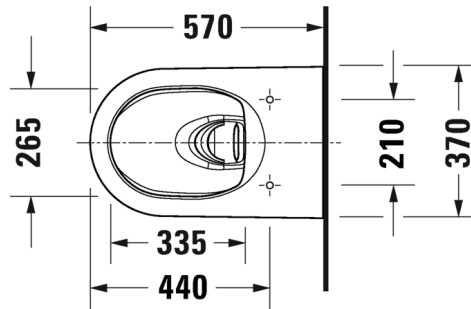

SARJA:

BENTO STARCK BOX

MALLI:

HYGIENEFLUSH WC-ISTUIN

TUOTETIEDOT:

- Design by Philippe Starck
- Materiaalina sanitteettiposliini
- Kuuluu Duravitin "Artisan Lines" -kokoelmaan
- Rimless® huuhtelukaulukseton
- HygieneFlush huuhtelu
- Koko: 370x480mm
- Sisältää Soft Closure wc-kannen
- Piilokiinnitys, sisältää Durafix piilokiinnikkeet
- CE-merkintä
- Kiinnitysväli 180mm
- Huom! WC-elementti sekä huuhtelupainike tilattava erikseen
- Lisätiedot, kuten asennusohjeet, CAD-kuvat, ym. löydät [täältä](#)

Kiiltävä valkoinen

Malli:

Väri:

Tuotekoodi:

Ovh.€, 25,5% alv:

HygieneGlaze -lasitus

Kiiltävä valkoinen

459309 20A 1

1.378,00

HygieneGlaze -lasitus

Matta satiini valkoinen

459309 90A 1

1.765,00