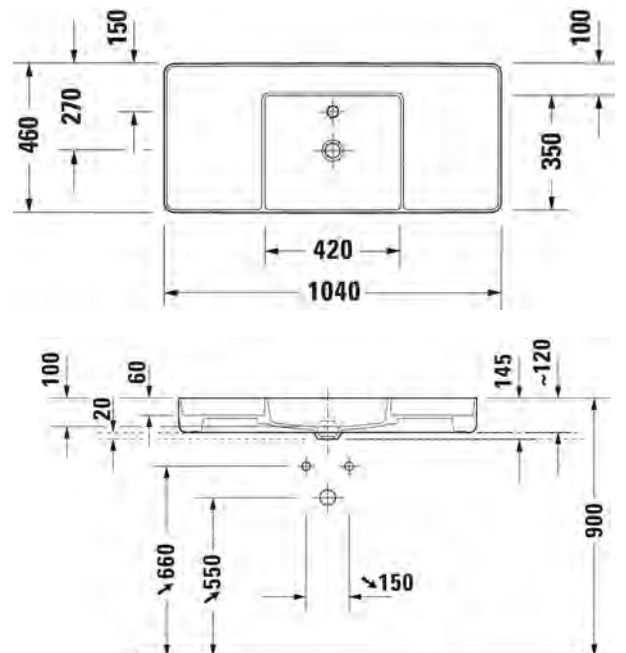

SARJA:

BENTO STARCK BOX

MALLI:

PESUALLAS TASON ÄÄLLE

TUOTETIEDOT:

- Design by Philippe Starck
- Materiaalina sanitteettiposliini
- Kuuluu Duravitin "Artisan Lines" -kokoelmaan
- Asennus tason päälle
- Koko: 1040x460mm
- Hanareikä
- Ilman ylivuotoa
- Sisältää keraamisen sulkeutumattoman pohjaventtiilin
- HygieneGlaze -lasitus
- CE-merkintä
- Lisätiedot, kuten asennusohjeet, CAD-kuvat sekä yhteensopivat allaskaapistot löydät [täältä](#)

Malli:

Väri:

Tuotekoodi:

Ovh.€, 25,5% alv:

1 x hanareikä

Kiiltävä valkoinen

238 1 10 207 1

1.641,00

1 x hanareikä

Matta satiini valkoinen

238 1 10 307 1

2.131,00