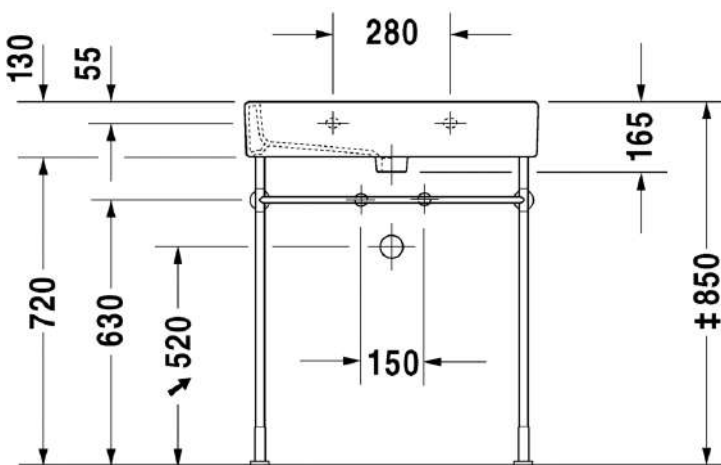

1. **TUOTETIEDOT:**
2. Materiaali saniteettiposliini
   - Koko 700x470mm
   - Seinäasennus
   - Ylivuodolla
   - Ei sisällä pohjaventtiiliä eikä vesilukkoa
   - Voidaan asentaa metallikonsolin tai allaskaapin kanssa
   - Asennukseen tarvitaan 1 pari seinäkiinnikkeitä
   - CE-merkintä
   - Lisätiedot, kuten asennusohjeet, CAD-uvat, ym. sekä saatavilla olevat kaapistot löydät [täältä](#)

Malli:	Väri:	Tuotekoodi:	Ovh.€, 25,5% alv:
1 x hanareikä	Kiiltävä valkoinen	045470 0000	874,00
Seinäkiinnikkeet	-	695 100 0000	26,00
Metallikonsoli	Kromi	003075 1000	962,00
Pyyheteline	Kromi	003047 1000	299,00