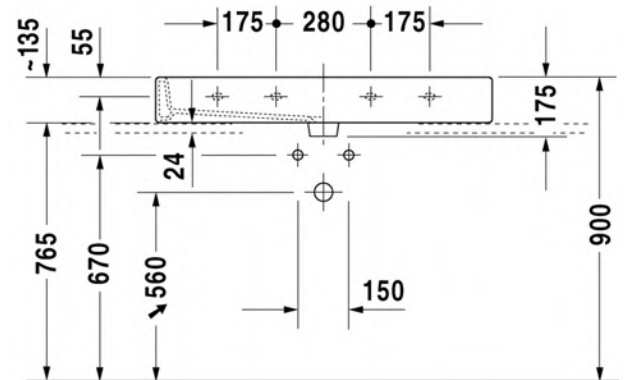

TUOTETIEDOT:

- Materiaali saniteettiposliini
- Koko 1000x470mm
- Tasoasennus
- Pohja hiottu
- Ylivuodolla
- Ei sisällä pohjaventtiiliä eikä vesilukkoa
- Asennukseen tarvitaan 2 paria seinäkiinnikkeitä
- CE-merkintä
- Lisätiedot, kuten asennusohjeet, CAD-kuvat, ym. löydät [täältä](#)

Malli:

1x hanareikä

Väri:

Kiiltävä valkoinen

Tuotekoodi:

0454 10 0027

Ovh.€, 25,5% alv:

1.332,00

Seinäkiinnikkeet

-

695 100 0000

26,00