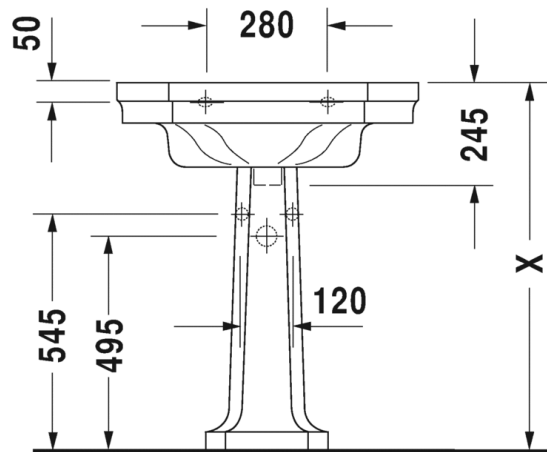

Malli:	Väri:	Tuotekoodi:	Ovh.€, 25,5% alv:
1 x hanareikä	Kiiltävä valkoinen	043870 0000	1565,00
Seinäkiinnikkeet	-	695100 0000	27,00
Allasjalka	Kiiltävä valkoinen	085790 0000	861,00