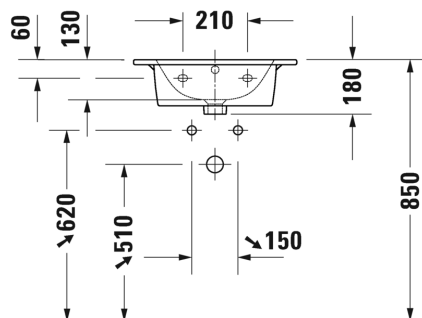

TUOTETIEDOT:

- Design by Philippe Starck
- Materiaali saniteettiposliini
- Koko 630x490mm
- Seinäasennus
- Ylivuodolla
- Voidaan käyttää allaskaapin, allasjalan tai vesilukkosuojan kanssa
- Huom! Allasjalka soveltuu ainoastaan seinäviemärille
- Ei sisällä pohjaventtiiliä tai vesilukkoa
- CE-merkintä
- Lisätiedot, kuten saatavilla olevat kaapistot, asennusohjeet tai CAD-kuvat, ym. löydät [täältä](#)