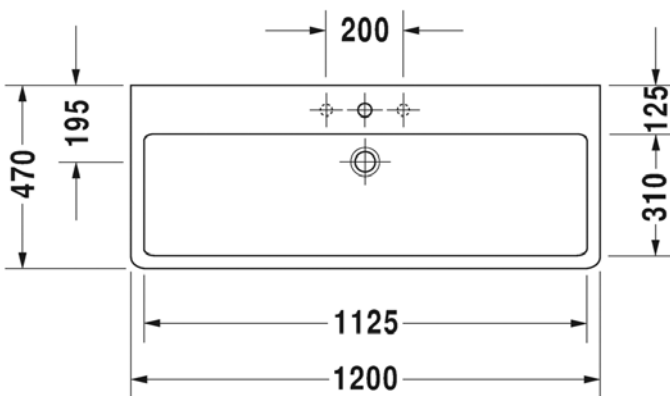

TUOTETIEDOT:

- Materiaali saniteettiposliini
- Koko 1200x470mm
- Tasoasennus
- Hiottu pohja
- Ylivuodolla
- Ei sisällä pohjaventtiiliä eikä vesilukkoa
- Asennukseen tarvitaan 2 paria seinäkiinnikkeitä
- CE-merkintä
- Lisätiedot, kuten asennusohjeet, CAD-kuvat, ym. löydät [töältä](#)

Malli:

1 x hanareikä

Väri:

Kiiltävä valkoinen

Tuotekoodi:

0454 12 0027

Ovh.€, 25,5% alv:

1.735,00

Seinäkiinnikkeet

-

695 100 0000

26,00