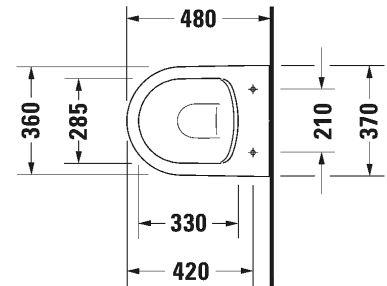

Malli:

Tuotekoodi istuin:

WC-kansi:

Ovh.€, 25,5% alv:

ISTUIN + SOFT CLOSE KANSI, KIILTO VALKOINEN

Normaali lasitus	259009 0000	002649 0000	878,00
HygieneGlaze lasitus	259009 2000	002649 0000	965,00

341

SARJA: