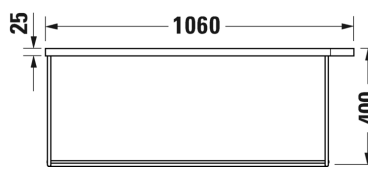

SARJA: DURASQUARE
MALLI: METALLIKONSOLI, SEINÄMALLI

1. **TUOTETIEDOT:**
2. Design by Duravit
   - Metallikonsoli 2353 10 pesualtaalle
   - Koko 1065x451 mm
   - Pyyhetanko joko oikealla tai vasemmalla puolella
   - Lasihylly 009965 tilattava erikseen
   - Lisätiedot, kuten asennusohjeet, CAD-kuvat, ym. löydät [täältä](#)

Malli:	Väri:	Tuotekoodi:	Ovh.€, 25,5% alv:
Metallikonsoli	Kromi	003 104 1000	1.148,00
Metallikonsoli	Matta musta	003 104 4600	959,00

Tilattava erikseen:

Lasihylly	Cubic Line		009965 8200	618,00
Lasihylly	Valkoinen		009965 8300	308,00
Lasihylly	Musta		009965 8400	308,00
Lasihylly	Jade		009965 8500	308,00
Lasihylly	Apricot Pearl		009965 8600	308,00
Lasihylly	Flannel Grey		009965 8700	308,00
Lasihylly	Stone Blue		009965 8800	308,00