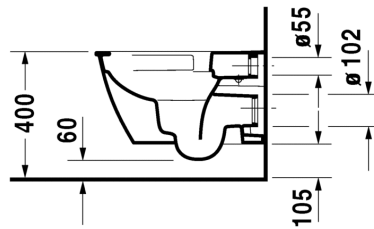

Malli:	Tuotekoodi istuin:	Soft-closure WC-kansi:	Ovh.€, 25,5% alv:
Normaali lasitus	255709 0000	006989 0000	1.218,00
HygieneGlaze lasitus	255709 2000	006989 0000	1.306,00