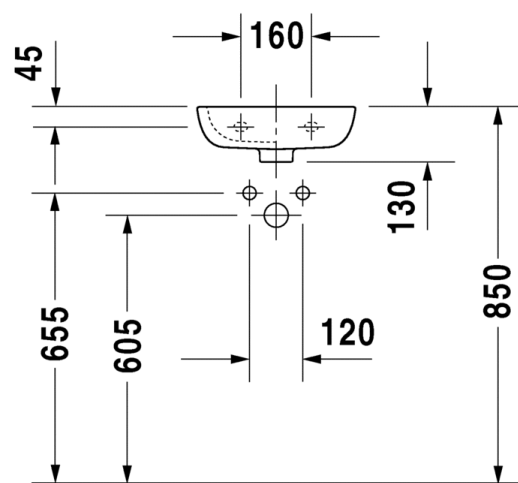

Malli:	Väri:	Tuotekoodi:	Ovh.€, 25,5% alv:
Ilman hanareikää	Kiiltävä valkoinen	070536 00002	117,00
Hanareikä oikea	Kiiltävä valkoinen	070536 00082	117,00
Hanareikä vasen	Kiiltävä valkoinen	070536 00092	117,00
Seinäkiinnikkeet	-	695100 0000	26,00