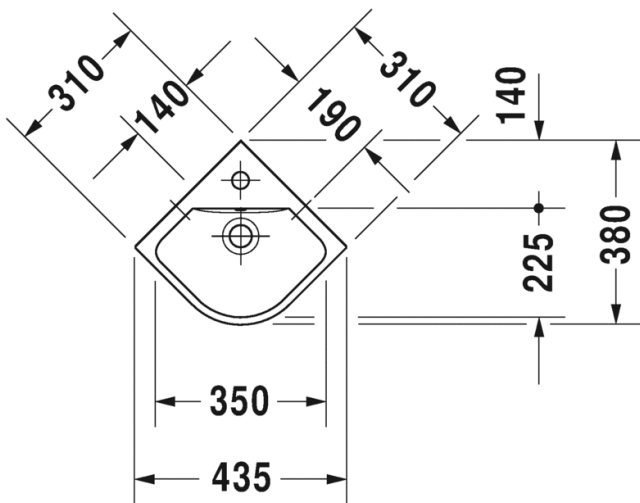

Malli:	Väri:	Tuotekoodi:	Ovh.€, 25,5% alv:
I x hanareikä	Kiiltävä valkoinen	072243 0000	475,00
I x hanareikä	Matta valkoinen	072243 3200	594,00
Seinäkiinnikkeet	-	695 100 0000	26,00

TUOTETIEDOT:

- Design by Philippe Starck
- Materiaali saniteettiposliini
- Koko 430x300mm
- Hanareikä oikealla
- Seinöasennus
- Ylivuodolla
- Käytetään yhdessä allaskaapin kanssa
- Ei sisällä pohjaventtiiliä tai vesilukkoa
- CE-merkintä
- Lisätiedot, kuten mm. saatavilla olevat kaapistot sekä asennusohjeet, CAD-kuvat, ym. löydät [täältä](#)