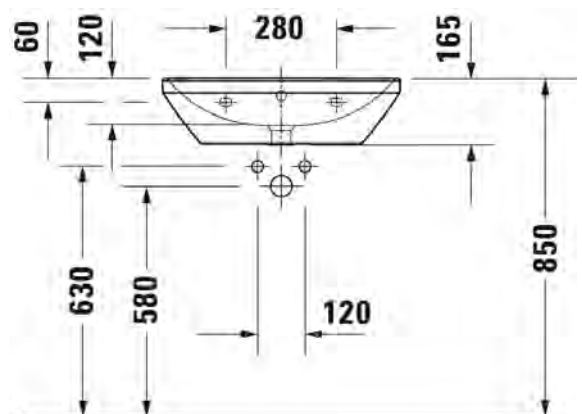

Seinäkiinnikkeet

-

695100 0000

26,00