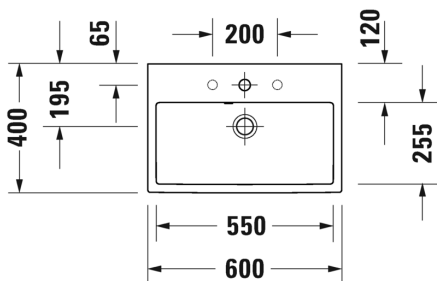

410

SARJA:

VERO AIR

MALLI:

PESUALLAS HANATASOLLA, TASOASENNUS,
COMPACT

TUOTETIEDOT:

- Materiaali saniteettiposliini
- Koko 600x400mm
- Tasoasennus
- Ylivuodolla
- Ei sisällä pohjaventtiiliä eikä vesilukkoa
- Asennukseen tarvitaan 1 pari seinäkiinnikettä
- CE-merkintä
- Lisätietoa altaasta, kuten asennusohjeet ym. löytyy [töältä](#)

Malli:

1 x hanareikä

Väri:

Kiiltävä valkoinen

Tuotekoodi:

236860 0027

Ovh.€, 25,5% alv:

745,00

Seinäkiinnikkeet

-

695100 0000

26,00