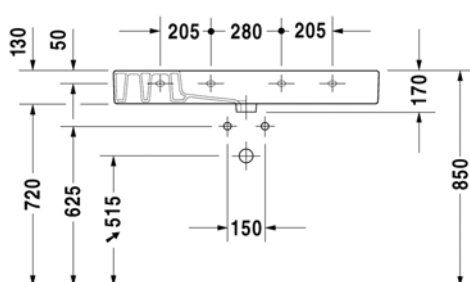

Ovh.€, 25,5% alv:

1.299,00

Seinäkiinnikkeet

-

659100 0000

26,00

Metallikonsoli

Kromi

003072 1000

991,00

Pyyheteline

Kromi

003035 1000

368,00