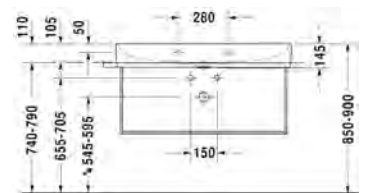

Seinäkiinnikkeet

-

695 100 0000

26,00

SARJA: DURASQUARE
 MALLI: METALLIKONSOLI, SEINÄMALLI

- TUOTETIEDOT:**
- Design by Duravit
 - Metallikonsoli 2353 10 pesualtaalle
 - Koko 1065x451mm
 - Pyyhetanko joko oikealla tai vasemmalla puolella
 - Lasihylly 009965 tilattava erikseen
 - Lisätiedot, kuten asennusohjeet, CAD-kuvat, ym. löydät [täältä](#)