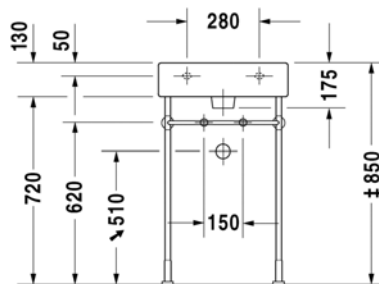

SARJA: VERO

MALLI: PESUALLAS HANATASOLLA

1. **TUOTETIEDOT:**
2. Materiaali saniteettiposliini
   - Koko 500x470mm
   - Seinäasennus
   - Ylivuodolla
   - Ei sisällä pohjaventtiiliä eikä vesilukkoa
   - Voidaan asentaa metallikonsolin tai allaskaapin kanssa
   - Asennukseen tarvitaan 1 pari seinäkiinnikettä
   - CE-merkintä
   - Lisätiedot, kuten asennusohjeet, CAD-kuvat sekä saatavilla olevat kaapistot löydät [täältä](#)

Malli:	Väri:	Tuotekoodi:	Ovh.€, 25,5% alv:
1x hanareikä	Kiiltävä valkoinen	045450 0000	550,00
Seinäkiinnikkeet	-	695100 0000	26,00
Metallikonsoli	Kromi	003065 1000	933,00
Pyyheteline	Kromi	003029 1000	276,00
Pyyheteline	Mattamusta	003029 4600	253,00