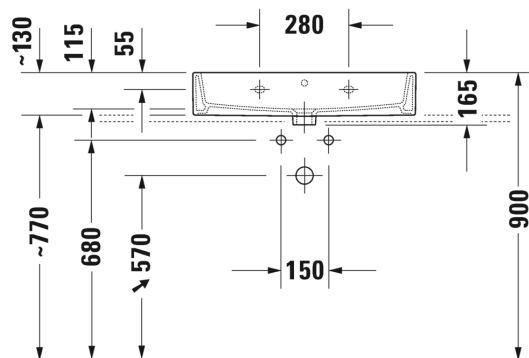

Seinäkiinnikkeet

-

695 100 0000

26,00