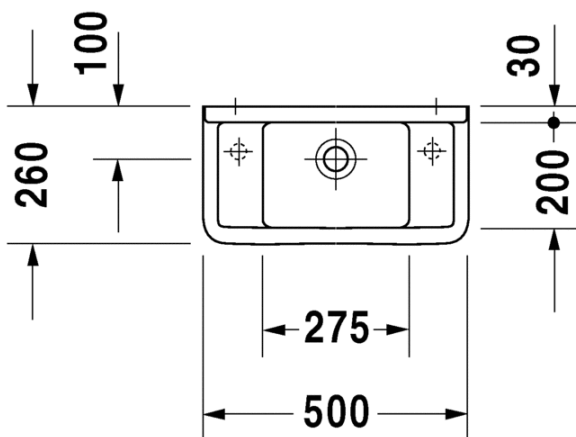

- 197,00
- 197,00
- 197,00

Seinäkiinnikkeet

-

695 100 0000

26,00

TUOTETIEDOT:

- Design by Philippe Starck
- Materiaali saniteettiposliini
- Koko 430x380mm
- Seinäasennus
- Ylivuodolla
- Lasitettu pohja
- Ei sisällä pohjaventtiiliä tai vesilukkoa
- CE-merkintä
- Lisätiedot, kuten asennusohjeet, CAD-kuvat, ym. löydät [täältä](#)