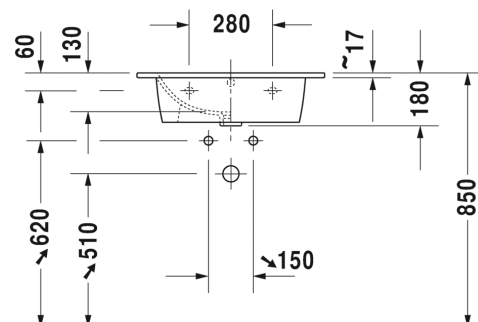

72,00

SARJA: ME BY STARCK
 MALLI: PESUALLAS HANATASOLLA

- TUOTETIEDOT:**
- Design by Philippe Starck
 - Materiaali saniteettiposliini
 - Koko 830x490mm
 - Allas vasemmalla
 - Seinäasennus
 - Ylivuodolla
 - Voidaan käyttää allaskaapin kanssa
 - Ei sisällä pohjaventtiiliä tai vesilukkoa
 - CE-merkintä
 - Lisätiedot, kuten saatavilla olevat kaapistot, asennusohjeet tai CAD-kuvat ym. löydät [täältä](#)