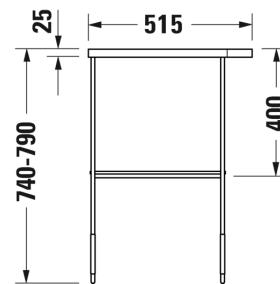

SARJA: DURASQUARE
 MALLI: METALLIKONSOLI, LATTIAMALLI

- TUOTETIEDOT:**
- Design by Duravit
 - Metallikonsoli 073245 pesualtaalle
 - Koko 516x333mm
 - Korkeussäätö +50mm
 - Pyyhetanko joko oikealla tai vasemmalla puolella
 - Lasihylly 009966 tilattava erikseen
 - Lisätiedot, kuten asennusohjeet, CAD-kuvat, ym. löydät [täältä](#)