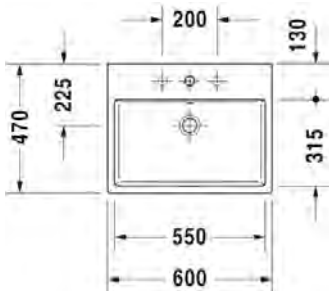

Malli:	Väri:	Tuotekoodi:	Ovh.€, 25,5% alv:
1 x hanareikä	Kiiltävä valkoinen	235070 0000	923,00
Seinäkiinnikkeet	-	695100 0000	26,00
Metallikonsoli	Kromi	003075 1000	962,00
Pyyheline	Kromi	003047 1000	299,00