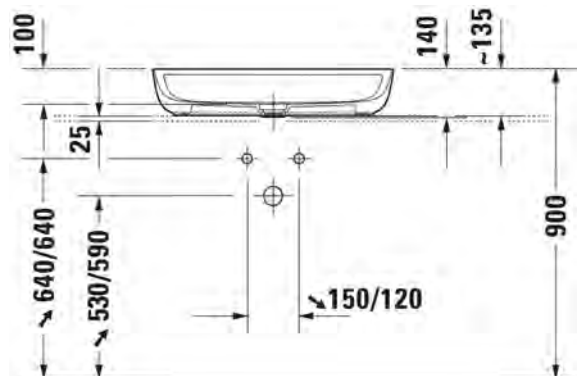

Ovh.€, 25,5% alv:

1.288,00

1.611,00

1.611,00