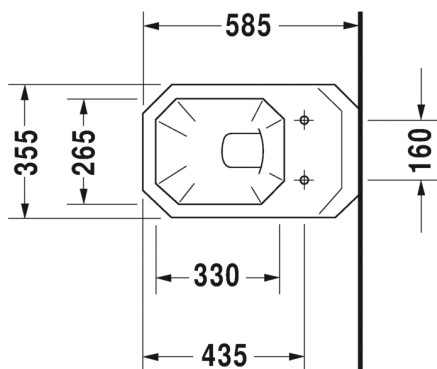

Malli:

Normaali lasitus

Väri:

Kiiltävä valkoinen

Tuotekoodi:

018209 0000+006489 0000

Ovh.€, 25,5% alv

2.357,00