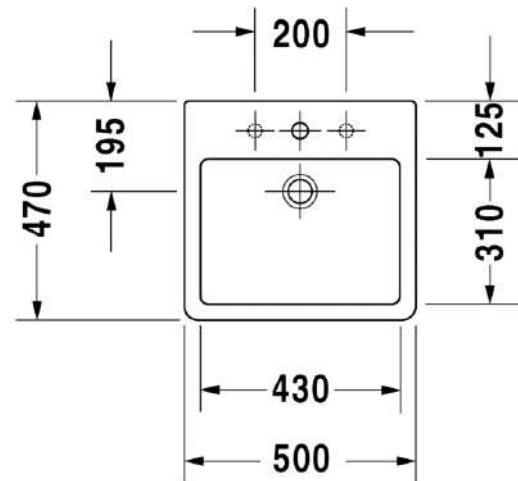

Malli:

1 x hanareikä

Väri:

Kiiltävä valkoinen

Tuotekoodi:

045250 0000

Ovh.€, 25,5% alv:

702,00