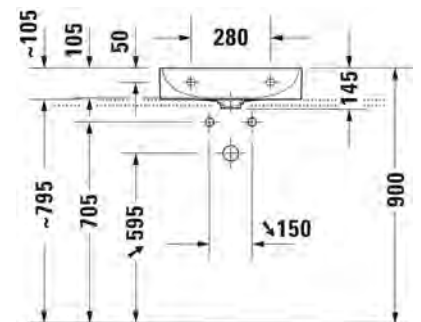

SARJA: DURASQUARE
MALLI: PESUALLAS HANATASOLLA, TASOMALLI

1. **TUOTETIEDOT:**
2. Design by Duravit
   - Materiaali DuraCeram
   - Koko 500x470mm
   - **Hiottu pohja**
   - Asennus tason päälle
   - Ilman ylivuotoa
   - Sisältää keraamisen sulkeutumattoman pohjaventtiilin
   - Ei sisällä vesilukkoa
   - CE-merkintä
   - Lisätiedot, kuten asennusohjeet, CAD-kuvat, ym. löydät [täältä](#)

Malli:	Väri:	Tuotekoodi:	Ovh.€, 25,5% alv:
1 x hanareikä	Kiiltävä valkoinen	235350 007 1	900,00
Ilman hanareikää	Kiiltävä valkoinen	235350 007 9	900,00
Seinäkiinnikkeet	-	695 100 0000	26,00