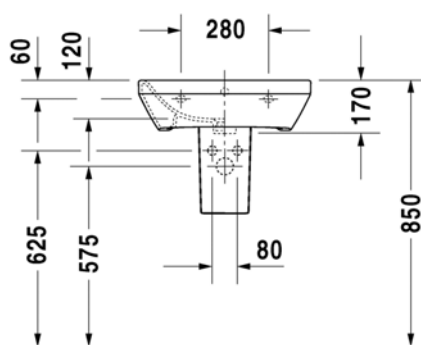

SARJA: DURASTYLE
MALLI: PESUALLAS HANATASOLLA

1. **TUOTETIEDOT:**
2. Design by Matteo Thun & Antonio Rodriguez
   - Materiaali saniteettiposliini
   - Koko 550x440mm
   - Seinäasennus
   - Ylivuodolla
   - Lasitettu pohja
   - Ei sisällä pohjaventtiiliä eikä vesilukkoa
   - Voidaan käyttää 085829 allasjalan tai 085830 vesilukkosuojan kanssa (HUOM! Molemmat vaativat seinäviemärin, koska pohjat ovat umpinaiset.
   - CE-merkintä
   - Lisätiedot, kuten asennusohjeet, CAD-kuvat, ym. löydät [täältä](#)

Malli:	Väri:	Tuotekoodi:	Ovh.€, 25,5% alv:
1 x hanareikä	Kiiltävä valkoinen	23 1955 0000	268,00
Seinäkiinnikkeet	-	695 100 0000	26,00
Allasjalka	Kiiltävä valkoinen	085829 0000	255,00
Vesilukkosuoja	Kiiltävä valkoinen	085830 0000	218,00
Vesilukkosuojan kiinnikkeet	-	005503 0000	72,00