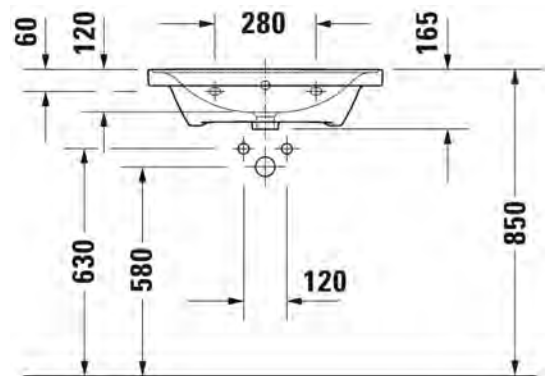

Ovh.€, 25,5% alv:

404,00

404,00

Seinäkiinnikkeet

-

695100 0000

26,00