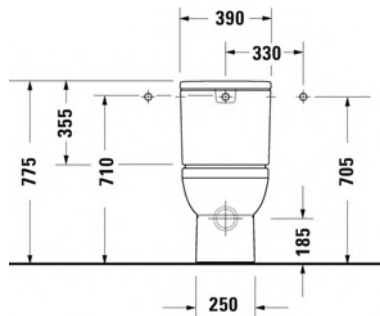

ISTUIN + SOFT CLOSE KANSI

Malli:	Tuotekoodi istuin:	WC-kansi:	Ovh. €, 25,5% alv:
Normaali lasitus	218309 00002	002079 0000	746,00
HygieneGlaze lasitus	218309 20002	002079 0000	834,00

Liitossarja vesiliitokselle säiliön taakse 007624 0000 47,00