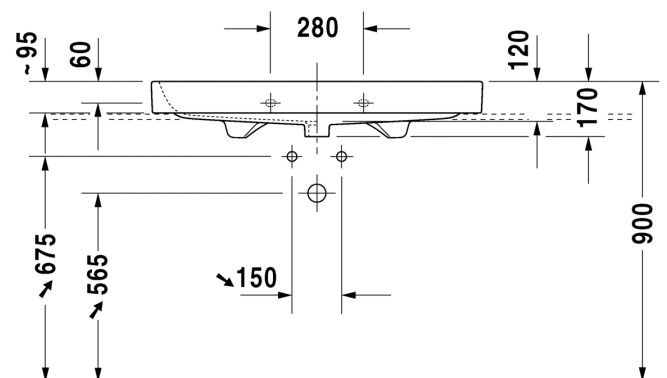

Seinäkiinnikkeet

-

695100000

26,00