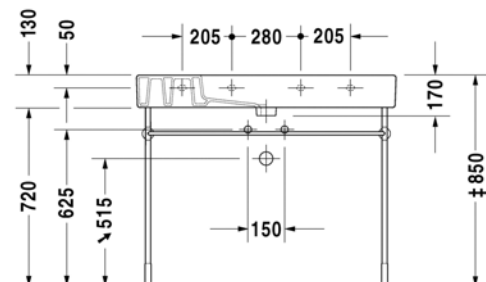

Ovh.€, 25,5% alv:

1.299,00

Seinäkiinnikkeet

-

659100 0000

26,00

Metallikonsoli

Kromi

003072 1000

991,00

Pyyheteline

Kromi

003035 1000

368,00