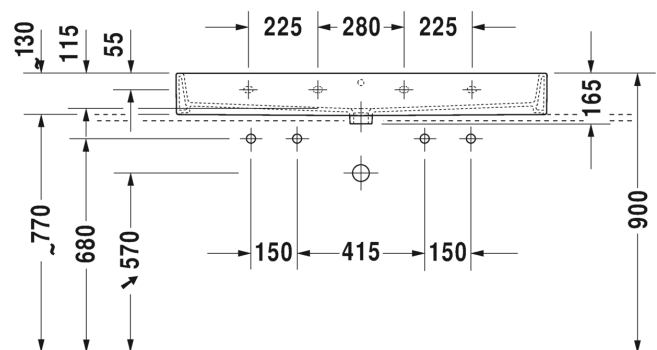

Malli:

2x hanareikä

Väri:

Kiiltävä valkoinen

Tuotekoodi:

235012 0026

Ovh.€, 25,5% alv:

1.844,00

Seinäkiinnikkeet

-

695100 0000

26,00