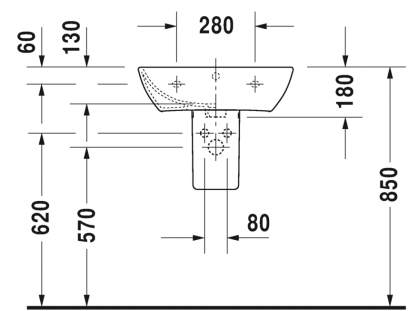

TUOTETIEDOT:

- Design by Philippe Starck
- Materiaali saniteettiposliini
- Koko 550x440mm
- Lasitettu pohja
- Seinäasennus
- Ylivuodolla
- Voidaan käyttää allasjalan tai vesilukkosuojan kanssa
- Huom! Allasjalka soveltuu ainoastaan seinäviemärille
- Ei sisällä pohjaventtiiliä tai vesilukkoa
- CE-merkintä
- Lisätiedot, kuten asennusohjeet, CAD-kuvat. ym. löydät [täältä](#)

Malli:

1x hanareikä

1x hanareikä

Väri:

Kiiltävä valkoinen

Matta valkoinen

Tuotekoodi:

233555 0000

233555 3200

Ovh.€, 25,5% alv:

303,00

381,00

Seinäkiinnikkeet

-

695100 0000

26,00

Pesualtaan jalka

Kiiltävä valkoinen

085839 0000

313,00

Vesilukkosuoja

Kiiltävä valkoinen

085840 0000

228,00

Vesilukkosuojan kiinnikkeet

-

005503 0000

72,00