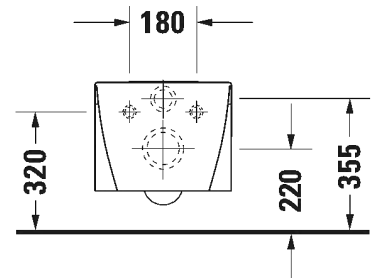

TUOTETIEDOT:

- Design by Philippe Starck
- Materiaali saniteettiposliini
- Koko 410x575mm
- Sisältää Soft Closure 006989 wc-kannen
- Piilokiinnitys
- Sisältää DuraFix -piilokiinnityksen
- Kiinnitysväli 180mm
- CE-merkintä
- HUOM! WC-elementti sekä huuhtelupainike tilattava erikseen
- Lisätiedot, kuten asennusohjeet, CAD-kuvat, ym. löydät [täältä](#)

Malli:

Tuotekoodi istuin:

WC-kansi:

Ovh.€, 25,5% alv:

ISTUIN + SOFT CLOSE KANSI, KIILTO VALKOINEN

Normaali lasitus

253409 0000

006989 0000

1.486,00