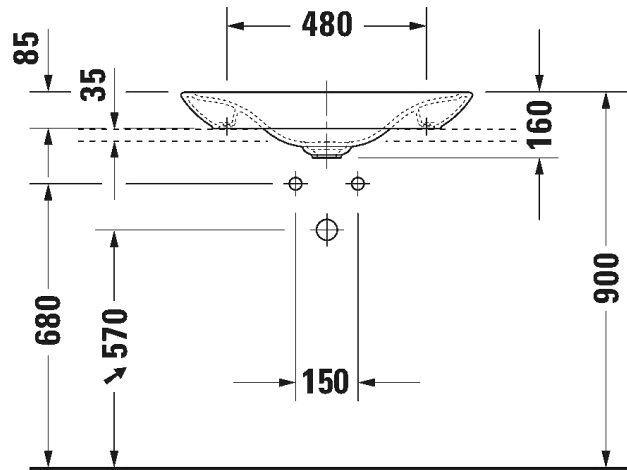

SARJA: PURAVIDA
MALLI: PESUMALJA

1. **TUOTETIEDOT:**
2. Materiaali saniteettiposliini
   - Koko: 580mm x 415mm x 95mm
   - Tasoon päälle asennettava
   - Ilman ylivuotoa
   - Ei sisällä pohjaventtiiliä eikä vesilukkoa
   - CE-merkintä
   - Lisätiedot, kuten asennusohjeet, CAD-kuvat, ym. löydät [täältä](#)

Malli:
Pesumalja

Väri:
Kiiltävä valkoinen

Tuotekoodi:
036970 0000

Ovh.€, 25,5% alv:
1.140,00