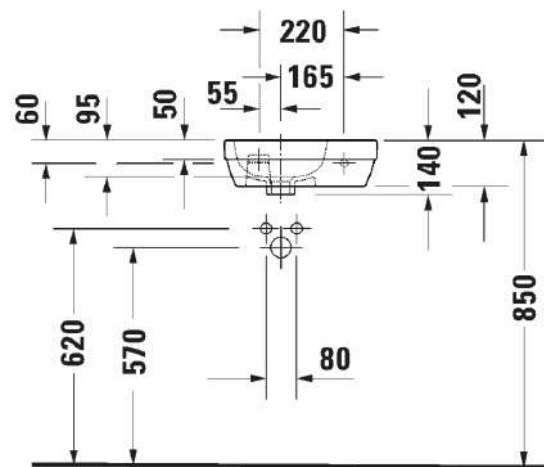

Ovh. €25,5% alv:

122,00

Seinäkiinnikkeet

-

695100 0000

26,00