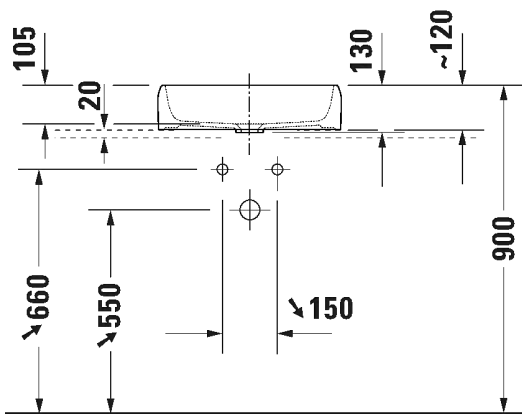

Malli:	Väri:	Tuotekoodi:	Ovh.€, 25,5 alv%:
Normaali lasitus	Kiiltävä valkoinen	238450 0079	598,00
HygieneGlaze -lasitus	Kiiltävä valkoinen	238450 2079	686,00