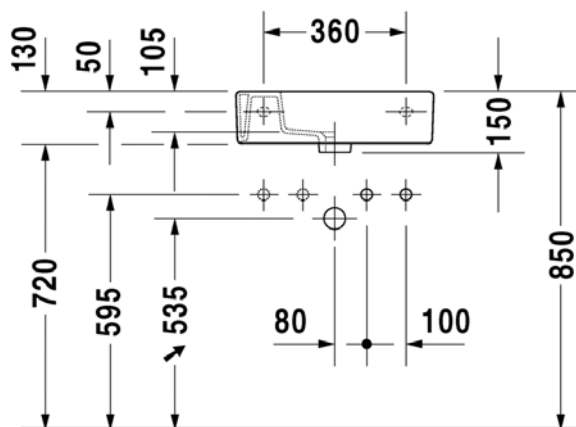

1 x hanareikä, oikea

Kiiltävä valkoinen

070350 0008

489,00

Seinäkiinnikkeet

-

695100 0000

26,00