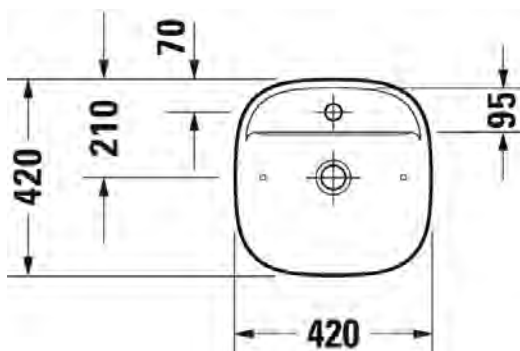

Ovh.€, 25,5% alv:

989,00

1.300,00

1.300,00

1.300,00