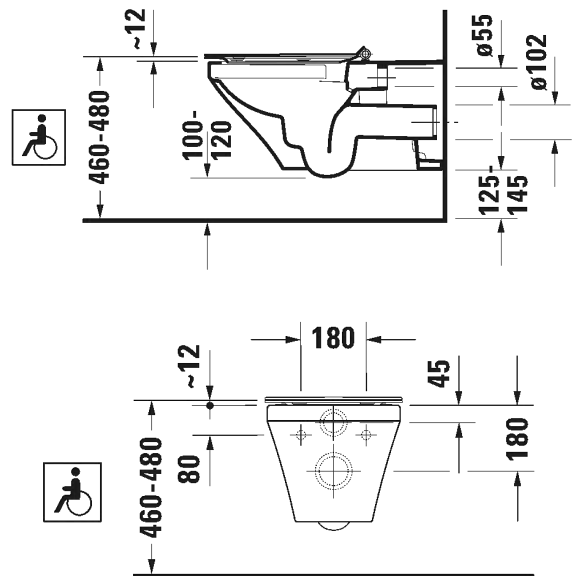

WC-kansi:

006059 0000

006059 0000

Ovh.€, 25,5% alv:

1.328,00

1.415,00