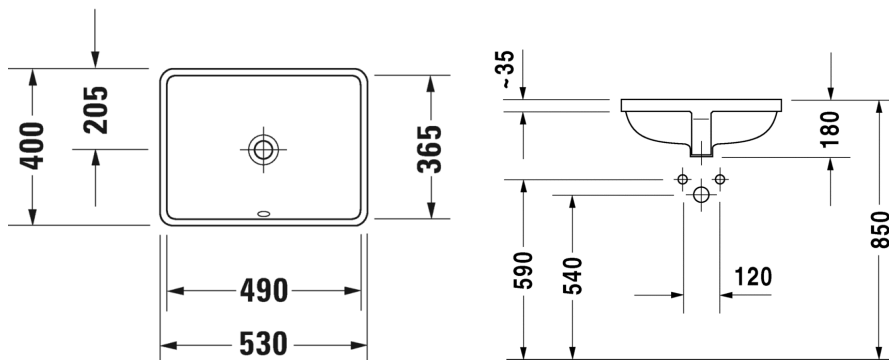

Malli:

Pesuallas

Väri:

Kiiltävä valkoinen

Tuotekoodi:

030549 0000

Ovh.€, 25,5% alv:

400,00

Kivitasokiinnikkeet -

005028 0000

42,00