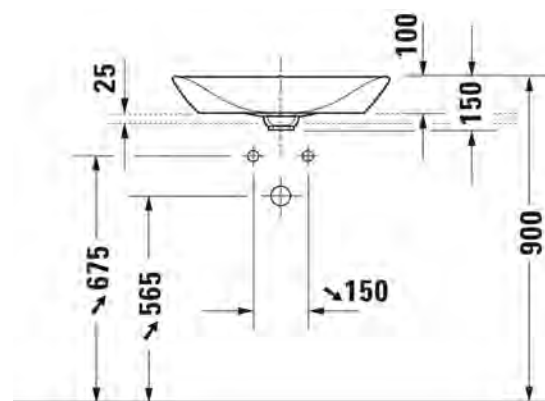

SARJA: VIU

MALLI: PESUMALJA, ILMAN HANATASOA

1. **TUOTETIEDOT:**
2. Design by sieger design
   - Materiaali saniteettiposliini
   - Koko 600x415mm
   - Tasoasennus
   - Altaan pohja hiottu
   - Ilman ylivuotoa
   - Sisältää keraamisen ei-tulpattavan pohjaventtiilin
   - Ei sisällä vesilukkoa
   - CE-merkintä
   - Lisätietoa altaasta, kuten asennusohjeet, CAD-kuvat ym. löytyy [täältä](#)

Malli:

Ilman hanareikää

Väri:

Kiiltävä valkoinen

Tuotekoodi:

235860 0000

Ovh.€, 25,5% alv:

756,00