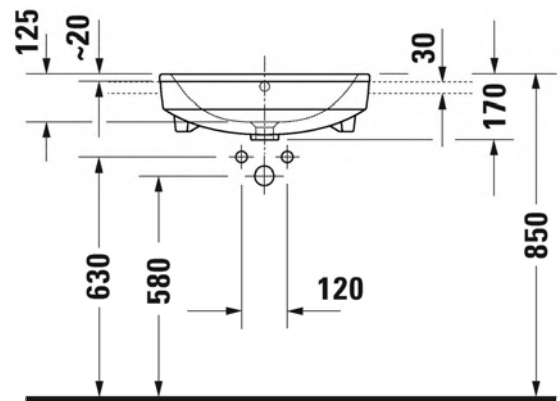

208

SARJA:

DURAVIT NO. 1

MALLI:

SEMI PESUALLAS HANATASOLLA

TUOTETIEDOT:

- Design by Duravit
- Materiaali saniteettiposliini
- Koko 550x460mm
- Tasoon osittain upotettava
- Ylivuodolla
- Lasitettu pohja
- Ei sisällä pohjaventtiiliä eikä vesilukkoa
- CE-merkintä
- Lisätiedot, kuten asennusohjeet, CAD-kuvat, ym. löydät [täältä](#)

Malli:

1 x hanareikä

Väri:

Kiiltävä valkoinen

Tuotekoodi:

037655 00002

Ovh. €, 25,5% alv:

287,00