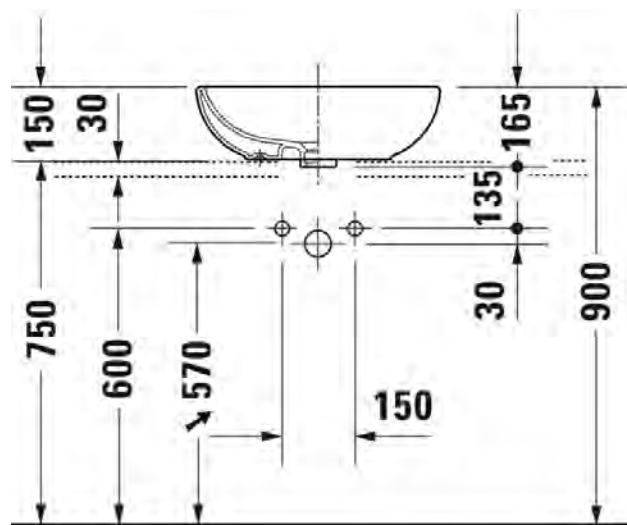

1. **TUOTETIEDOT:**
2. Design by Norman Foster
   - Materiaali saniteettiposliini
   - Koko 495x350mm
   - Asennetaan tason päälle
   - Ylivuodolla
   - Ei sisällä pohjaventtiiliä eikä vesilukkoa
   - CE-merkintä
   - Lisätiedot, kuten asennusohjeet, CAD-kuvat, ym. löydät [täältä](#)

Väri:

Kiiltävä valkoinen

Tuotekoodi:

033550 0000

Ovh.€, 25,5% alv:

705,00