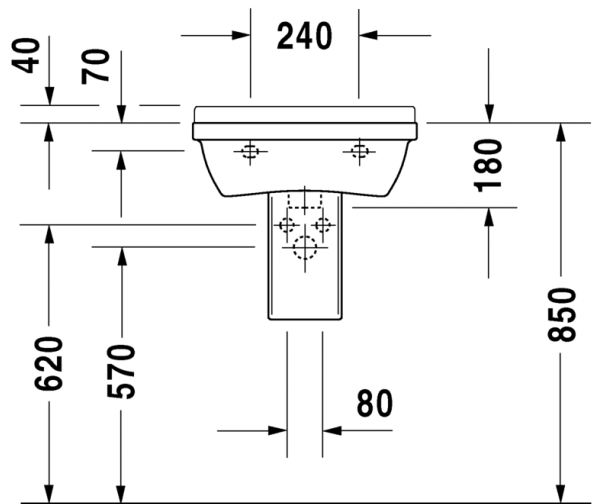

TUOTETIEDOT:

- Design by Philippe Starck
- Materiaali saniteettiposliini
- Koko 500x360mm
- Seinäasennus
- Ylivuodolla
- Voidaan käyttää vesilukkosuojan kanssa
- Ei sisällä pohjaventtiiliä tai vesilukkoa
- CE-merkintä
- Lisätiedot, kuten asennusohjeet, CAD-kuvat, ym. löydät [täältä](#)

Malli:

1x hanareikä

Väri:

Kiiltävä valkoinen

Tuotekoodi:

030050 0000

Ovh.€, 25,5% alv:

219,00

Seinäkiinnikkeet

-

695 100 0000

26,00

Vesilukkosuoja

Kiiltävä valkoinen

086517 0000

204,00

Vesilukkosuojan kiinnikkeet -

005503 0000

72,00