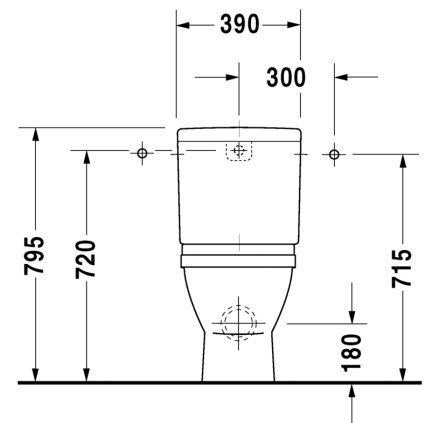

SARJA: STARCK 3
MALLI: WC-ISTUIN, LATTIAMALLI

1. **TUOTETIEDOT:**
2. Design by Philippe Starck
   - Materiaali saniteettiposliini
   - Koko 360x655mm
   - Piiloviemäri
   - Sisältää Soft Closure wc-kannen
   - Säiliö 6L vaihtoehdot:
     - Tuloveden liitos yläsivulta **092000**
     - Tuloveden liitos alavasen tai säiliön takaa **092010**
   - Sisältää Vario viemärikytkentäsarjan
   - CE-merkintä
   - Lisätiedot, kuten asennusohjeet, CAD-kuvat, ym. löydät [täältä](#)

ISTUIN + SOFT CLOSE KANSI

Malli:	Tuotekoodi istuin:	WC-kansi:	Ovh.€, 25,5% alv:
Normaali lasitus	012809 0000	006389 0000	1.709,00
HygieneGlaze lasitus	012809 2000	006389 0000	1.797,00
Liitossarja vesiliitokselle säiliön taakse		007504 1000	47,00

Vario viemäriin kytkentäsarja mahdollistaa seuraavat viemärikytkennät: