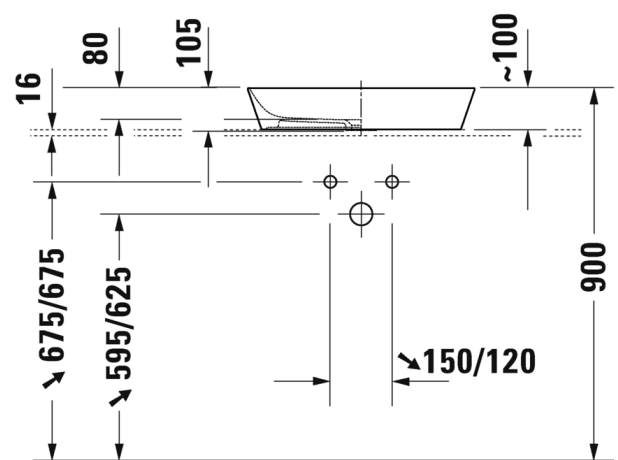

SARJA: CAPE COD

MALLI: PESUMALJA

1. **TUOTETIEDOT:**
2. Design by Philippe Starck
   - Materiaali DuraCeram
   - Koko 550x400mm
   - Asennetaan tason päälle
   - Ilman ylivuotoa
   - Ei sisällä pohjaventtiiliä eikä vesilukkoa
   - CE-merkintä
   - Lisätiedot, kuten asennusohjeet, CAD-kuvat, yhteensopivat kalustevaihtoehdot, ym. löydät [täältä](#)

Väri:

Kiiltävä valkoinen

Sisältä kiiltävä valkoinen/ulkoa matta valkoinen

Sisältä matta valkoinen/ulkoa matta valkoinen

Tuotekoodi:

234755 0000

234755 2600

234755 3200

Ovh.€, 25,5% alv:

825,00

1.030,00

1.030,00