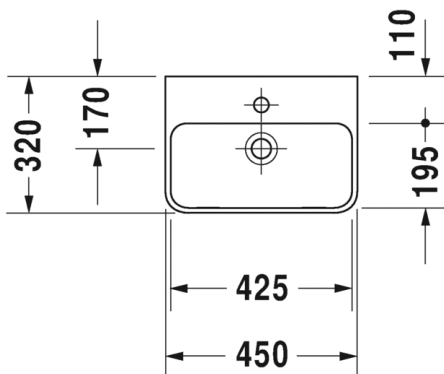

Kiinnikkeet vesilukkosuojalle

-

005503 0000

72,00