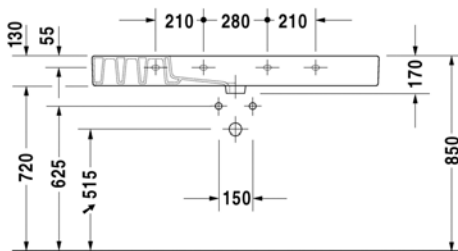

TUOTETIEDOT:

- Materiaali saniteettiposliini
- Koko 1250x490mm
- Seinäasennus
- Ylivuodolla
- Ei sisällä pohjaventtiiliä eikä vesilukkoa
- Voidaan asentaa metallikonsolin tai allaskaapin kanssa
- Asennukseen tarvitaan 2 paria seinäkiinnikkeitä
- CE-merkintä
- Lisätiedot, kuten asennusohjeet, CAD-kuvat sekä saatavilla olevat kaapistot öydät [täältä](#)

Malli:

1 x hanareikä

Väri:

Kiiltävä valkoinen

Tuotekoodi:

032912 0000

Ovh.€, 25,5% alv:

1.567,00

Seinäkiinnikkeet

-

659100 0000

26,00

Metallikonsoli

Kromi

003073 1000

1.029,00

Pyyheteline

Kromi

003034 1000

387,00