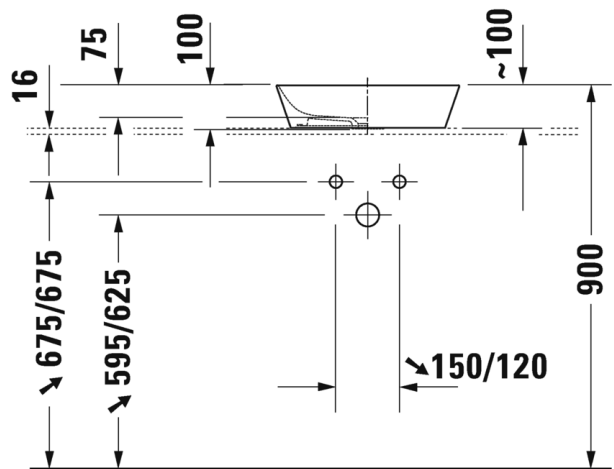

Ovh.€, 25,5% alv:

756,00

944,00

944,00

SARJA: CAPE COD

MALLI: PESUMALJA

- TUOTETIEDOT:**
- Design by Philippe Starck
 - Materiaali DuraCeram
 - Koko 460x460mm
 - Hanatasolla
 - 1x hanareikä
 - Asennetaan tason päälle
 - Ilman ylivuotoa
 - Ei sisällä pohjaventtiiliä eikä vesilukkoa
 - CE-merkintä
 - Lisätiedot, kuten asennusohjeet, CAD-kuvat, yhteensopivat kalustevaihtoehdot, ym. löydät [täältä](#)