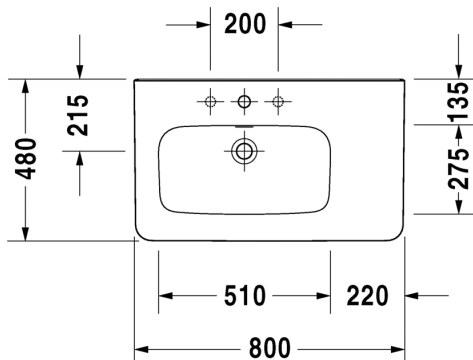

Malli:	Väri:	Tuotekoodi:	Ovh.€, 25,5% alv:
I x hanareikä	Kiiltävä valkoinen	232580 0000	801,00
Seinäkiinnikkeet	-	695 100 0000	26,00
Pyyheline altaalle, metalli kromi		003 106 1000	322,00