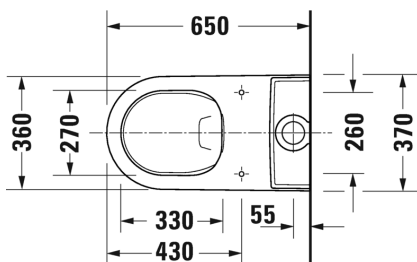

ISTUIN + SOFT CLOSE KANSI VALKOINEN

Malli:	Tuotekoodi istuin:	WC-kansi:	Ovh.€, 25,5% alv%:
Normaali lasitus	219709 0000	002709 0000	2.691,00
HygieneGlaze lasitus	219709 2000	002709 0000	2.778,00