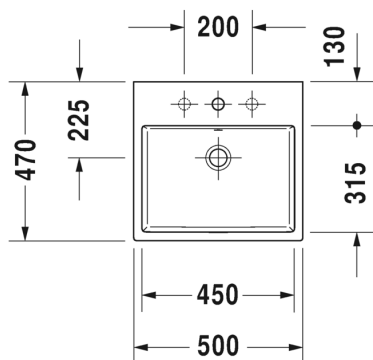

Malli:

1 x hanareikä

Väri:

Kiiltävä valkoinen

Tuotekoodi:

235250 0000

Ovh.€, 25,5% alv:

810,00