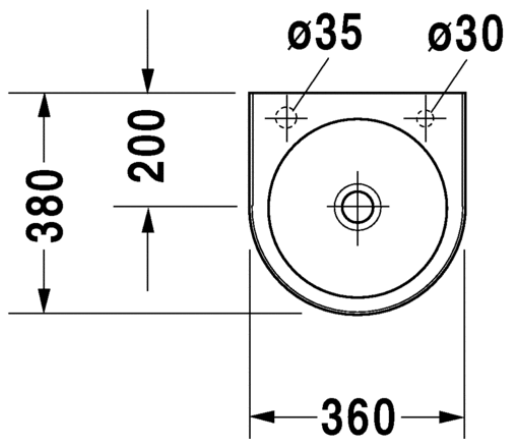

Malli:	Väri:	Tuotekoodi:	Ovh.€, 25,5% alv
Ilman hanareikää	Kiiltävä valkoinen	076635 0000	342,00
Hanareikä oikealla	Kiiltävä valkoinen	076635 0008	342,00
Hanareikä vasemmalla	Kiiltävä valkoinen	076635 0009	342,00
Seinäkiinnikkeet	-	695100 0000	26,00