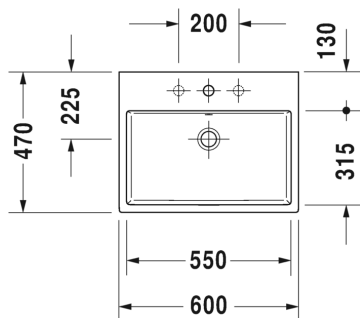

Seinäkiinnikkeet

-

695100 0000

26,00