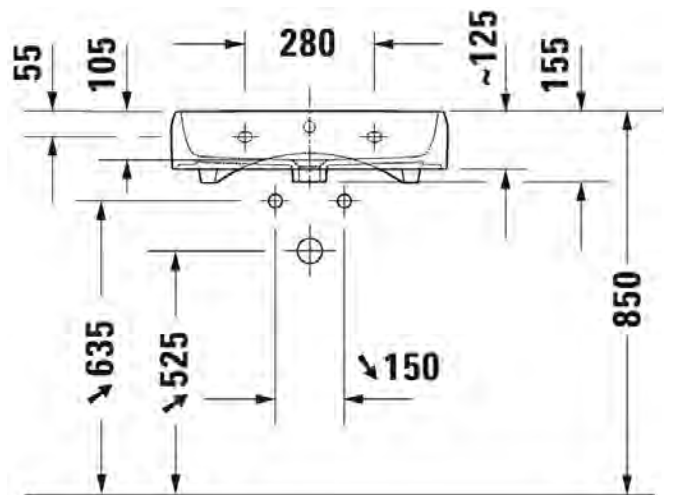

Malli:	Väri:	Tuotekoodi:	Ovh.€, 25,5% alv:
Normaali lasitus	Kiiltävä valkoinen	238260 0027	549,00
HygieneGlaze -lasitus	Kiiltävä valkoinen	238260 2027	637,00
Seinäkiinnikkeet	-	695100 0000	26,00

SARJA: QATEGO