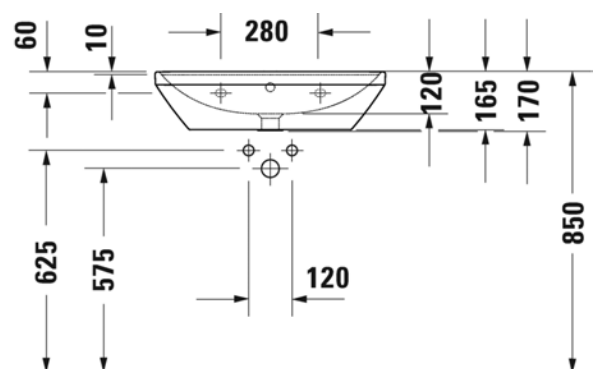

SARJA: D-NEO

MALLI: PESUALLAS HANATASOLLA

- TUOTETIEDOT:**
- Design by Bertrand Lejoly
 - Materiaali saniteettiposliini
 - Koko 1005x480mm
 - Seinäasennus
 - Ylivuodolla
 - Lasitettu pohja
 - Voidaan asentaa allaskaapin kanssa
 - Ei sisällä pohjaventtiiliä eikä vesilukkoa
 - CE-merkintä
 - Lisätiedot, kuten asennusohjeet, yhteensopivat allaskaapistot, CAD-kuvat ym. löydät [täältä](#)