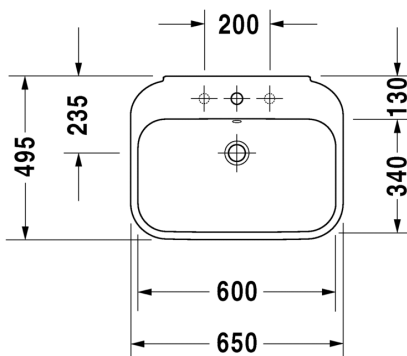

TUOTETIEDOT:

- Design by Sieger Design
- Materiaali saniteettiposliini
- Koko 500x360mm
- Seinäsennus
- Ylivuodolla
- Sisältää kromisen ylivuotosuojan
- Voidaan käyttää allaskaapin kanssa
- Ei sisällä pohjaventtiiliä eikä vesilukkoa
- CE-merkintä
- Lisätiedot, kuten asennusohjeet, CAD kuvat, ym. löydät [täältä](#).