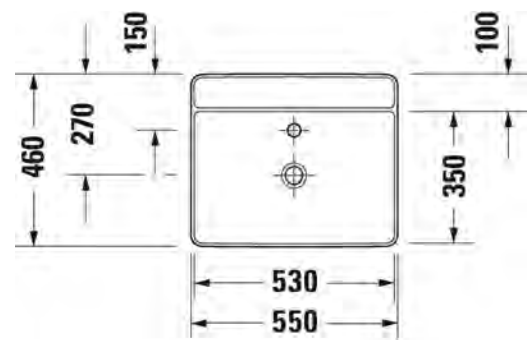

SARJA:

BENTO STARCK BOX

MALLI:

PESUALLAS TASON ÄÄLLE

TUOTETIEDOT:

- Design by Philippe Starck
- Materiaalina sanitteettiposliini
- Kuuluu Duravitin "Artisan Lines" -kokoelmaan
- Asennus tason päälle
- Koko: 550x460mm
- Hanareikä
- Ilman ylivuotoa
- Sisältää keraamisen sulkeutumattoman pohjaventtiilin
- HygieneGlaze -lasitus
- CE-merkintä
- Lisätiedot, kuten asennusohjeet, CAD-kuvat sekä yhteensopivat allaskaapistot löydät [täältä](#)

Malli:

Väri:

Tuotekoodi:

Ovh.€, 25,5% alv:

1 x hanareikä

Kiiltävä valkoinen

238 155 207 1

1.085,00

1 x hanareikä

Matta satiini valkoinen

238 155 307 1

1.304,00