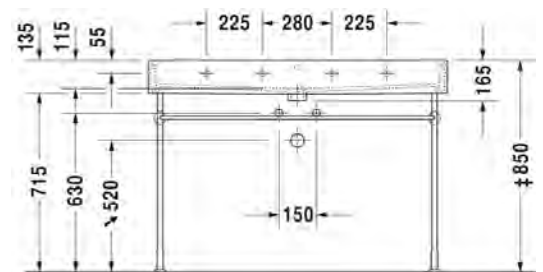

Ovh.€, 25,5% alv:

1.804,00

Seinäkiinnikkeet

-

695100 0000

26,00

Metallikonsoli

Kromi

003074 1000

1.030,00

Pyyhäteline

Kromi

003033 1000

392,00