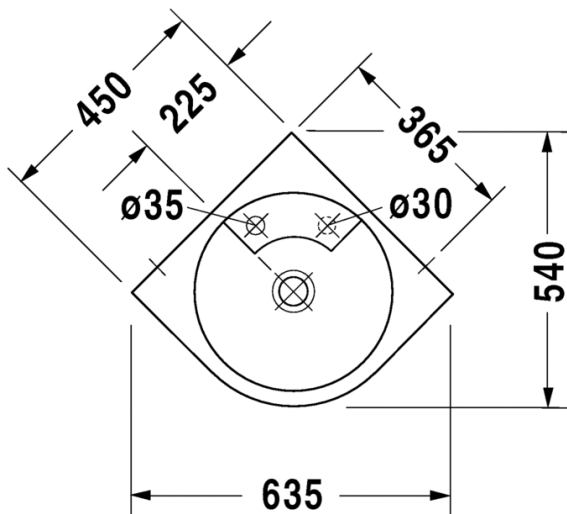

Seinäkiinnikkeet

-

695100 0000

26,00