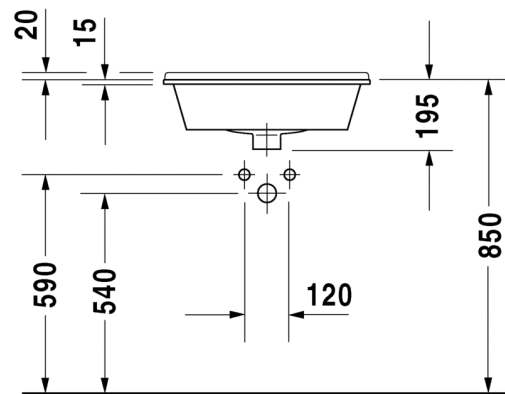

Malli:

1 x hanareikä

Väri:

Kiiltävä valkoinen

Tuotekoodi:

030256 0000

Ovh.€, 25,5% alv:

336,00