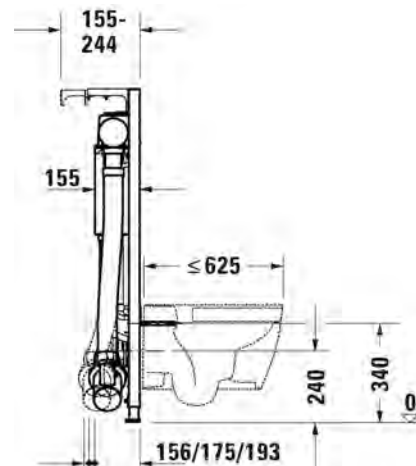

1. **TUOTETIEDOT:**
2. Teräsrunko
   - Säädettävät tukijalat 0-240mm
   - Sisältää pex-sarja, liitäntä säiliön sisällä
   - Sensowash Starck f Plus -valmius
   - CE-hyväksytty EN14055 -mukainen säiliö
   - Säädettävä huuhtelumäärä
   - Eristetty kondenssivedelle
   - Viemärisetti DN90/110 sisältyy
   - Integroitu hajunpoisto
   - Integroitu hygieniahuuhtelu (ei käytettävissä seinä-WC-malleissa #254609, #021009 ja #211509)
   - Lisätiedot, kuten asennusohjeet, CAD-kuvat, ym. löydät [täältä](#)

Malli/Väri:

WC-elementti

Tuotekoodi:

WD 1014 000 050

Ovh.€, 25,5% alv:

2.260,00

Tarvittavat lisäosat:

A2 painike, valkoinen

WD5003 012 000

1.153,00

Liitäntäsetti A2 -painikkeelle

100729 0000

158,00

Vesiliitäntäsetti

100731 0000

100,00