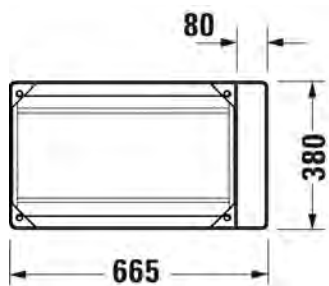

Malli:	Väri:	Tuotekoodi:	Ovh.€, 25,5% alv:
Metallikonsoli	Kromi	0031141000	1.013,00
Metallikonsoli	Matta musta	0031144600	850,00

Tilattava erikseen:

Lasihylly	Cubic Line	009968 8200	466,00
Lasihylly	Valkoinen	009968 8300	171,00
Lasihylly	Musta	009968 8400	171,00
Lasihylly	Jade	009968 8500	171,00
Lasihylly	Apricot Pearl	009968 8600	171,00
Lasihylly	Flannel Grey	009968 8700	171,00
Lasihylly	Stone Blue	009968 8800	171,00