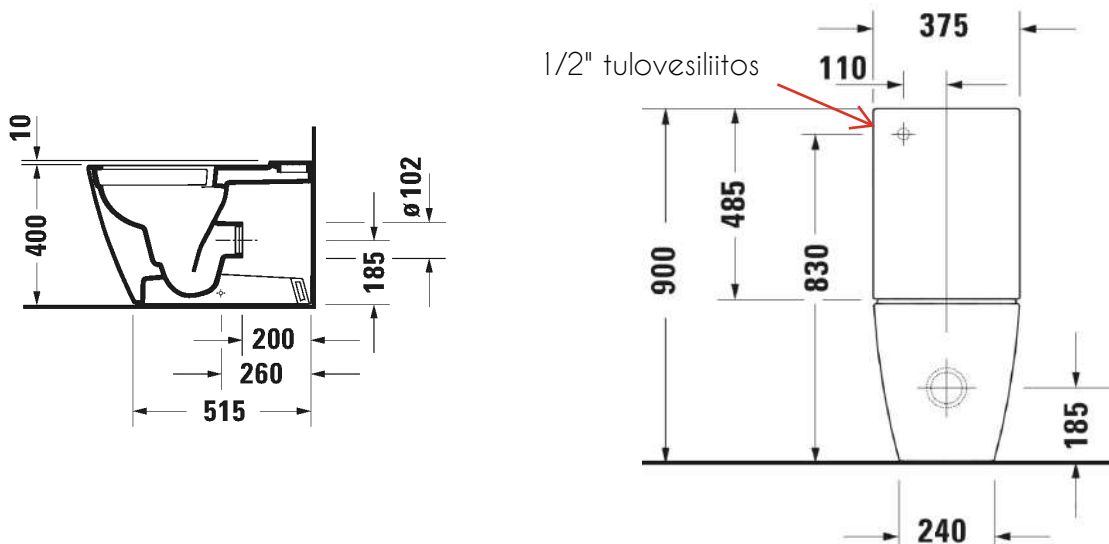

Malli:	Tuotekoodi istuin:	WC-kansi:	Ovh.€, 25,5% alv:
Normaali lasitus	219109 0000	002649 0000	2.283,00
HygieneGlaze lasitus	219109 2000	002649 0000	2.370,00