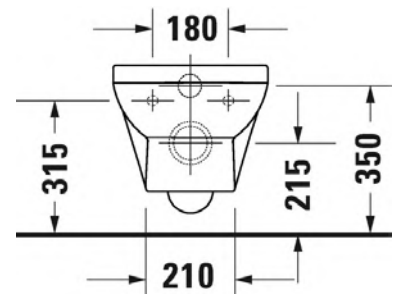

ISTUIN + SOFT CLOSE KANSI

Malli:	Tuotekoodi istuin:	WC-kansi:	Ovh. €, 25,5% alv:
Normaali lasitus	257509 00002	002619 0000	514,00
HygieneGlaze lasitus	257509 20002	002619 0000	601,00