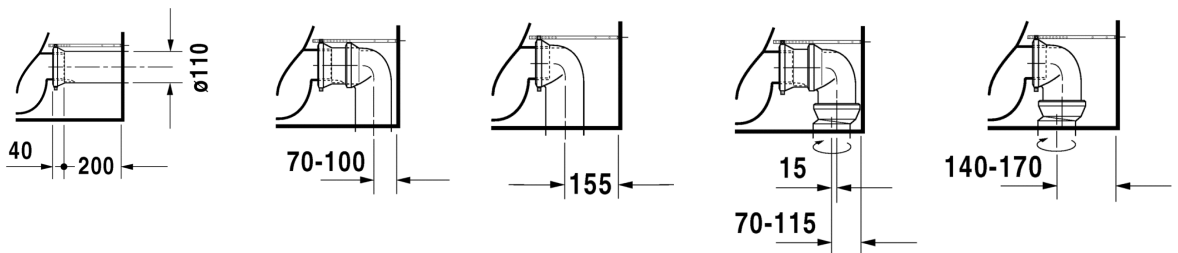

Vario viemärin kytkentäsarja mahdollistaa seuraavat viemärikytkennät:

DURAVIT

DURASYSTEM

- TUOTETIEDOT:**
- Teräsrunko
 - Säädettävät tukijalat 0-240mm
 - Sisältää pex-sarja, liitäntä säiliön sisällä
 - Sensowash Starck f Plus -valmius
 - CE-hyväksytty EN14055 -mukainen säiliö
 - Säädettävä huuhtelumäärä
 - Eristetty kondenssivedelle
 - Viemärisetti DN90/110 sisältyy
 - Integroitu hajunpoisto
 - Integroitu hygieniahuuhtelu (ei käytettävissä seinä-WC-malleissa #254609, #021009 ja #211509)
 - Lisätiedot, kuten asennusohjeet, CAD-kuvat, ym. löydät [täältä](#)