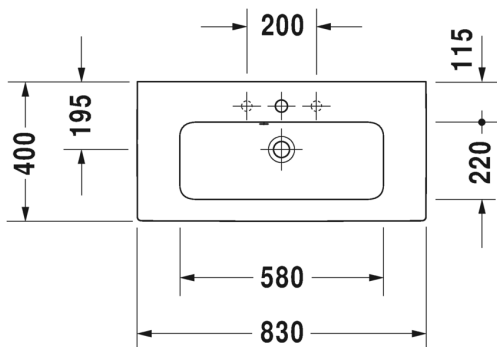

Ovh.€, 25,5% alv:

- 788,00
- 967,00
- 788,00
- 967,00

Seinäkiinnikkeet

-

695 100 0000

26,00

TUOTETIEDOT:

- Design by Philippe Starck
- Materiaali saniteettiposliini
- Koko 530x430mm
- Seinäasennus
- Ylivuodolla
- Voidaan käyttää allaskaapin, allasjalan tai vesilukkosuojan kanssa
- Huom! Allasjalka soveltuu ainoastaan seinäviemärille
- Ei sisällä pohjaventtiiliä tai vesilukkoa
- CE-merkintä
- Lisätiedot, kuten asennusohjeet, saatavilla olevat kaapistot tai CAD-kuvat, ym. löydät [täältä](#)