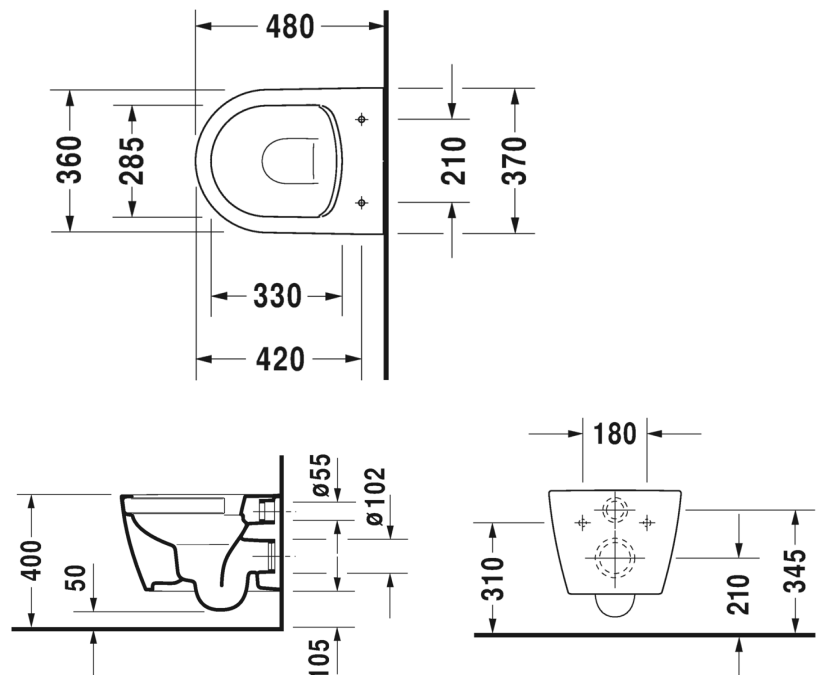

SARJA:

BENTO STARCK BOX

MALLI:

COMPACT RIMLESS® WC-ISTUIN

TUOTETIEDOT:

- Design by Philippe Starck
- Materiaalina sanitteettiposliini
- Kuuluu Duravitin "Artisan Lines" - kokoelmaan
- Rimless® huuhtelukaulukseton
- Compact lyhyt malli
- Koko: 370x480mm
- Sisältää Soft Closure wc-kannen
- Piilokiinnitys, sisältää Durafix piilokiinnikkeet
- CE-merkintä
- Kiinnitysväli 180mm
- Huom! WC-elementti sekä huuhtelupainike tilattava erikseen
- Lisätiedot, kuten asennusohjeet, CAD-kuvat, ym. löydät [täältä](#)

Malli:

Väri:

Tuotekoodi:

Ovh.€, 25,5% alv:

HygieneGlaze -lasitus

Kiiltävä valkoinen

459209 20A 1

1.234,00

HygieneGlaze -lasitus

Matta satiini valkoinen

459209 90A 1

1.501,00