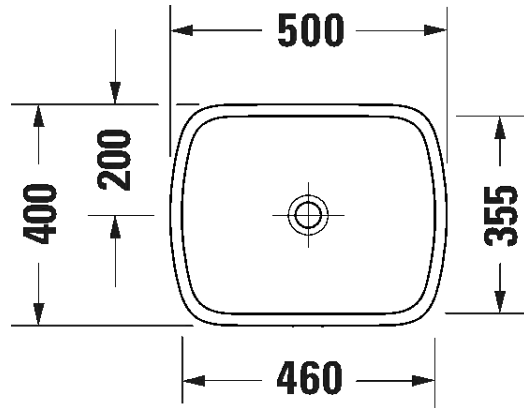

Malli:	Väri:	Tuotekoodi:	Ovh.€, 25,5 alv%:
Normaali lasitus	Kiiltävä valkoinen	238450 0079	598,00
HygieneGlaze -lasitus	Kiiltävä valkoinen	238450 2079	686,00