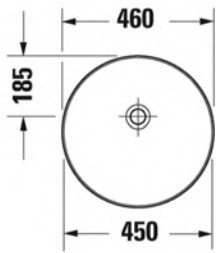

SARJA: VITRIUM

MALLI: MALJA-ALLAS

1. **TUOTETIEDOT:**
2. Design by Christian Werner
   - Materiaalina DuroCast mineraalivalu
   - Kuuluu Duravitin "Artisan Lines" -kokoelmaan
   - Asennus tason päälle
   - Koko: Ø460mm
   - Ilman ylivuotoa
   - Sisältää sulkeutumattoman pohjaventtiilin
   - CE-merkintä
   - Lisätiedot, kuten asennusohjeet, CAD-kuvat sekä yhteensopivat kalustevaihtoehdot löydät [täältä](#)

Malli:

Väri:

Tuotekoodi:

Ovh.€, 25,5% alv:

Satini valkoinen matta

266146 3279

1.604,00

Greenbluz matt

266146 HA79

1.604,00

Parlour Blue matt

266146 HB79

1.604,00

Cinnamon

266146 HC79

1.604,00

Light Gray matt

266146 HD79

1.604,00

Dark Gray matt

266146 HE79

1.604,00