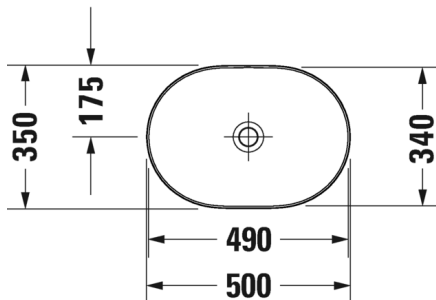

Ovh.€, 25,5% alv:

1.139,00

1.422,00

1.422,00

- TUOTETIEDOT:**
- Design by Cecilie Manz
 - Materiaali DuraCeram
 - Koko 700x400mm
 - Asennus tason päälle
 - Hiottu pohja
 - Ilman ylivuotoa
 - Sisältää keraamisen sulkeutumattoman pohjaventtiilin
 - Ei sisällä vesilukkoa
 - CE-merkintä
 - Lisätiedot, kuten asennusohjeet, CAD kuvat, ym. löydät [täältä](#).