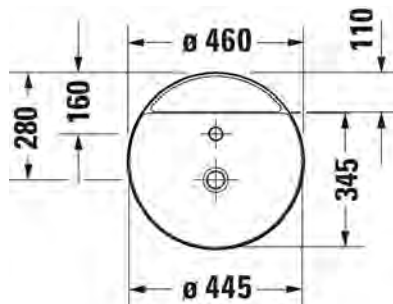

TUOTETIEDOT:

- Design by Philippe Starck
- Materiaalina saniteettiposliini
- Kuuluu Duravitin "Artisan Lines" -kokoelmaan
- Asennus tason päälle
- Koko: Ø460mm
- Hanareikä
- Ilman ylivuotoa
- Sisältää keraamisen sulkeutumattoman pohjaventtiilin
- HygieneGlaze -lasitus
- CE-merkintä
- Lisätiedot, kuten asennusohjeet, CAD-kuvat sekä yhteensopivat allaskaapistot löydät [täältä](#)

Malli:

1 x hanareikä

1 x hanareikä

Väri:

Kiiltävä valkoinen

Matta satiini valkoinen

Tuotekoodi:

238046 207 1

238046 307 1

Ovh.€, 25,5% alv:

999,00

1.202,00