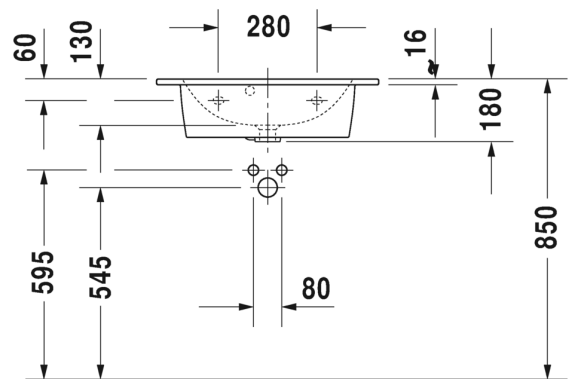

607,00
743,00
607,00
743,00

Seinäkiinnikkeet

-

695 100 0000

26,00

TUOTETIEDOT:

- Design by Philippe Starck
- Materiaali saniteettiposliini
- Koko 830x400mm
- Allas oikealla
- Seinäasennus
- Ylivuodolla
- Voidaan käyttää allaskaapin kanssa
- Ei sisällä pohjaventtiiliä tai vesilukkoa
- CE-merkintä
- Lisätiedot, kuten saatavilla olevat kaapistot, asennusohjeet tai CAD-kuvat, ym. löydät [täältä](#)