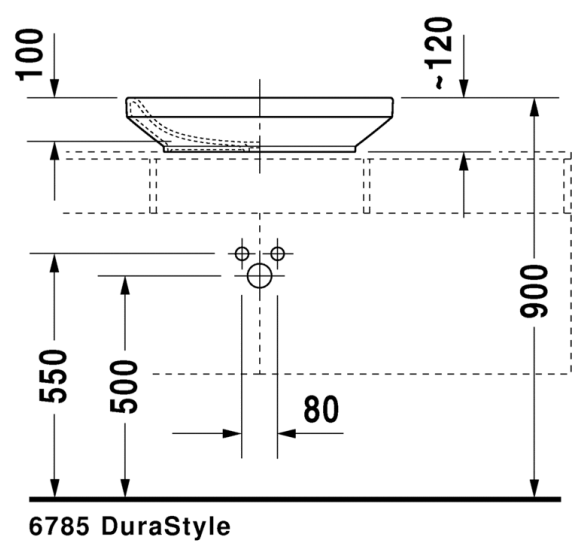

Väri:
Kiiltävä valkoinen

Tuotekoodi:
034960 0000

Ovh.€, 25,5% alv:
594,00