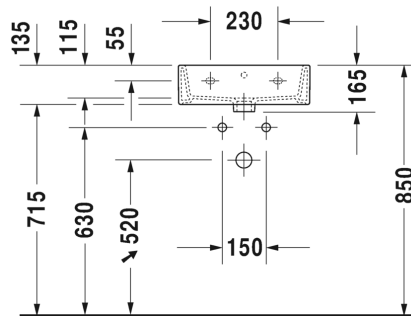

1. **TUOTETIEDOT:**
2. Materiaali saniteettiposliini
   - Koko 450x350mm
   - Tasoasennus, pohja hiottu siljäksi
   - Ylivuodolla
   - Ei sisällä pohjaventtiiliä eikä vesilukkoa
   - Asennukseen tarvitaan 1 pari seinäkiinnikkeitä
   - CE-merkintä
   - Lisätietoa altaasta, kuten asennusohjeet, CAD-kuvat, ym. löytyy [täältä](#)

Malli:	Väri:	Tuotekoodi:	Ovh.€, 25,5% alv:
1 x hanareikä	Kiiltävä valkoinen	072445 0027	584,00
Seinäkiinnikkeet	-	695 100 0000	26,00