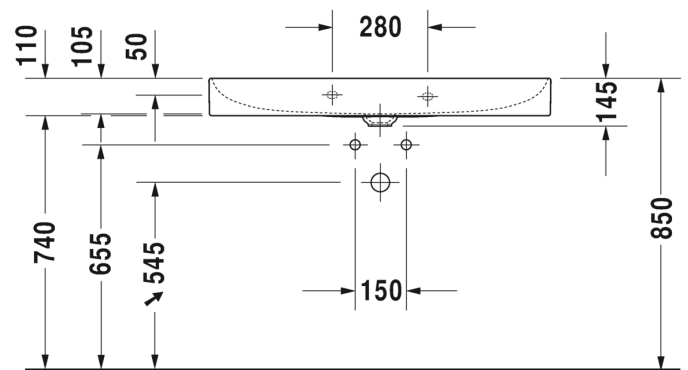

SARJA: DURASQUARE
MALLI: PESUALLAS HANATASOLLA, SEINÄMALLI

1. **TUOTETIEDOT:**
2. Design by Duravit
   - Materiaali DuraCeram
   - Koko 1000x470mm
   - **Seinäasennus**
   - Ilman ylivuotoa
   - Sisältää keraamisen sulkeutumattoman pohjaventtiilin
   - Voidaan asentaa metallikonsolin tai allaskaapin kanssa
   - Ei sisällä vesilukkoa
   - CE-merkintä
   - Lisätiedot, kuten asennusohjeet, CAD-kuvat, kalusteet, ym. löydät [täältä](#)

Malli:	Väri:	Tuotekoodi:	Ovh.€, 25,5% alv:
1 x hanareikä	Kiiltävä valkoinen	2353 10 004 1	1.595,00
Ilman hanareikää	Kiiltävä valkoinen	2353 10 007 0	1.595,00
Seinäkiinnikkeet	-	695 100 0000	26,00