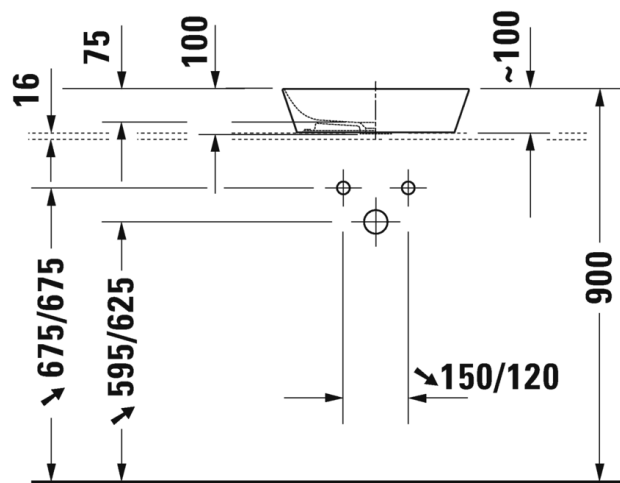

SARJA: CAPE COD

MALLI: PESUMALJA

1. **TUOTETIEDOT:**
2. Design by Philippe Starck
   - Materiaali DuraCeram
   - Koko Ø430mm
   - Asennus tason päälle
   - Ilman ylivuotoa
   - Ei sisällä pohjaventtiiliä eikä vesilukkoa
   - CE-merkintä
   - Lisätiedot, kuten asennusohjeet, CAD-kuvat, yhteensopivat kalustevaihtoehdot, ym. löydät [täältä](#)

Väri:

Kiiltävä valkoinen

Sisältä kiiltävä valkoinen/ulkoa matta valkoinen

Sisältä matta valkoinen/ulkoa matta valkoinen

Tuotekoodi:

232843 0000

232843 2600

232843 3200

Ovh.€, 25,5% alv:

756,00

944,00

944,00