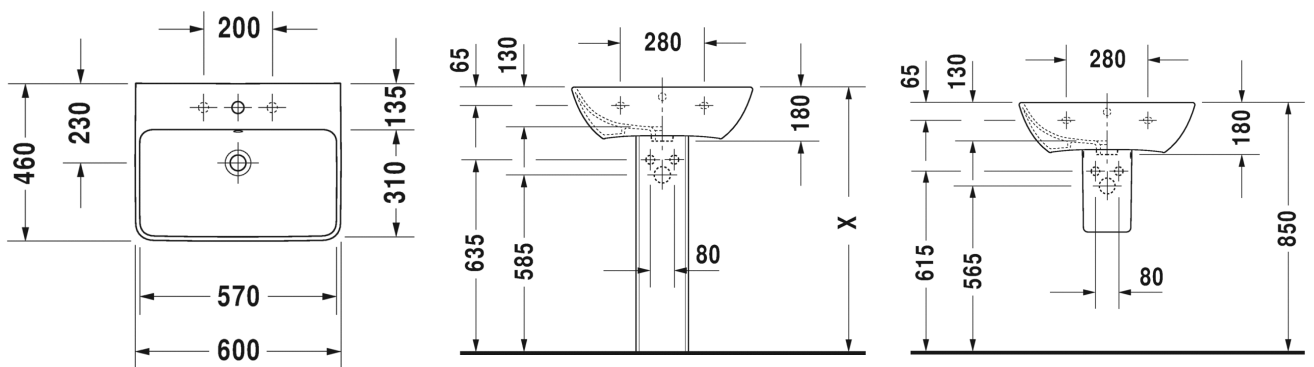

Ovh.€, 25,5% alv:

352,00
420,00

Seinäkiinnikkeet	-	695 100 0000	26,00
Pesualtaan jalka	Kiiltävä valkoinen	085839 0000	313,00
Vesilukkosuoja	Kiiltävä valkoinen	085840 0000	228,00
Vesuilukkosuojan kiinnikkeet	-	005503 0000	72,00