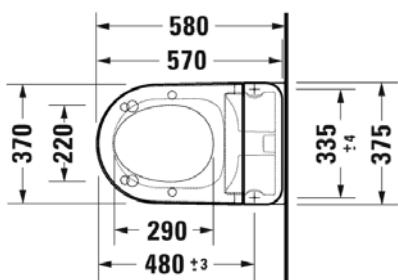

MALLI: D-NEO

TUOTETIEDOT:

- WC-istuin pesevällä kannella
- Kansi kovaa muovia
- Istuin saniteettiposliini
- HygieneGlaze vakiona
- Kaukosäädin vakiona
- Integroitu EN1717-mukainen takaisinvirtaussuoja
- 220-240V 50/60Hz