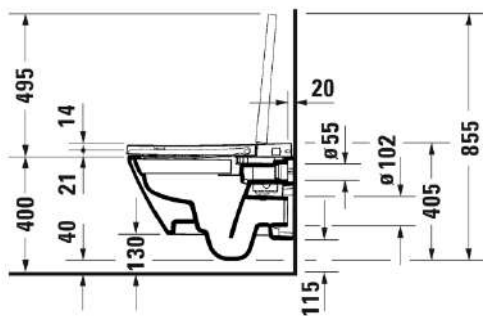

MALLI: D-NEO

TUOTETIEDOT:

- WC-istuin pesevällä kannella
- Kansi kovaa muovia
- Istuin saniteettiposliini
- HygieneGlaze vakiona
- Kaukosäädin vakiona
- Integroitu EN1717-mukainen takaisinvirtaussuoja
- 220-240V 50/60Hz