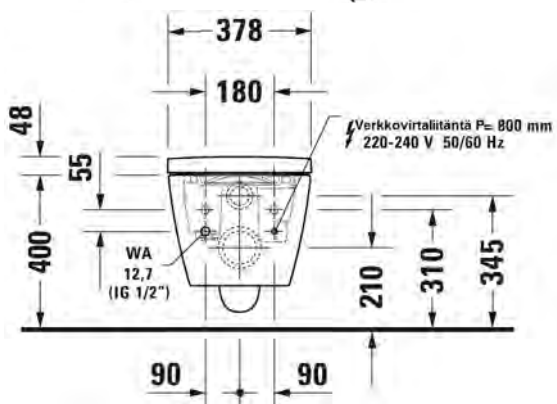

* vain DuraSystem® wc-elementin & A2 huuhtelupainikkeen kanssa

SARJA: SENSOWASH®

MALLI: STARCK F LITE

- TUOTETIEDOT:**
- Design by Philippe Starck
 - WC-istuin pesevällä kannella
 - Kansi kovaa muovia
 - Istuin saniteettiposliini
 - HygieneGlaze vakiona
 - Kaukosäädin vakiona (toimii myös iOS ja Android mobiilisovelluksella)
 - Integroitu EN1717-mukainen takaisinvirtaussuoja
 - 220-240V 50/60Hz
 - **Asennus 1:** Duravit WC elementti Dura-System WD 1014 + A2 elektroninen huuhtelupainike
 - **Asennus 2:** Geberitin Sigma/Omega WC-elementti + Sigma/Omega huuhtelupainike tai Gessin huuhtelupainike
 - Vaadittavat liitännät:
 - * **Asennus 1:** 2 x sähköliitäntä, 2 x vesiliitäntä
 - * **Asennus 2:** 1 x sähköliitäntä, 2 x vesiliitäntä
 - CE-merkintä
 - HUOM! WC-elementti sekä huuhtelupainike tilattava erikseen
 - Lisätiedot, kuten asennusohjeet, CAD-kuvat, ym. löydät [täältä](#)
 - **Lue lisää toiminnoista seuraavalla sivulla**