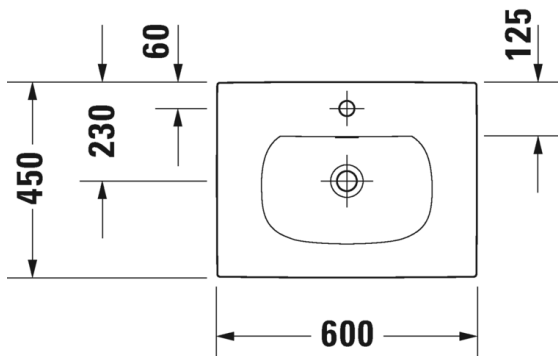

Ovh.€, 25,5% alv:

576,00

Seinäkiinnikkeet

-

695100 0000

26,00