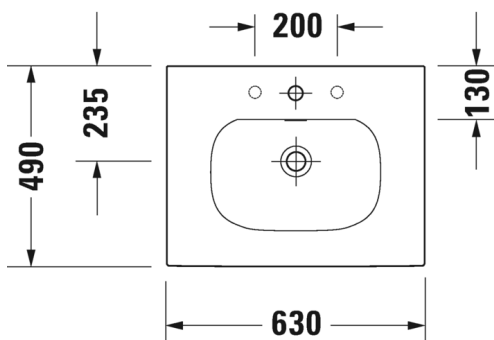

Ovh.€, 25,5% alv:

773,00

Seinäkiinnikkeet

-

695 100 0000

26,00