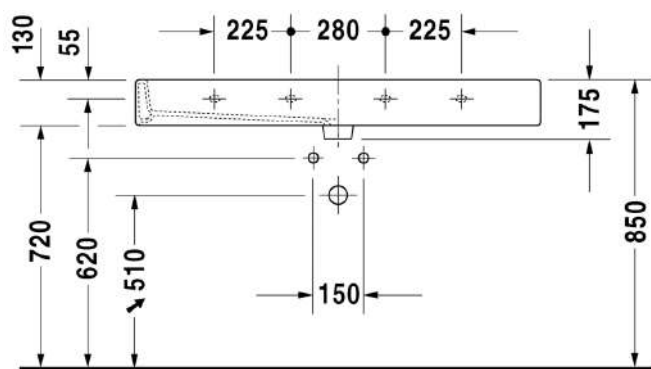

TUOTETIEDOT:

- Materiaali saniteettiposliini
- Koko 1200x470mm
- Seinäasennus
- Ylivuodolla
- Voidaan asentaa metallikonsolin tai allaskaapin kanssa
- Ei sisällä pohjaventtiiliä eikä vesilukkoa
- Asennukseen tarvitaan 2 paria seinäkiinnikkeitä
- CE-merkintä
- Lisätiedot, kuten asennusohjeet, CAD-kuvat, ym. löydät [täältä](#)

Malli:

1 x hanareikä

Väri:

Kiiltävä valkoinen

Tuotekoodi:

0454 12 0000

Ovh.€, 25,5% alv:

1.705,00

Seinäkiinnikkeet

-

695 100 0000

26,00

Metallikonsoli

Kromi

003074 1000

1.030,00

Pyyheteline

Kromi

003033 1000

392,00