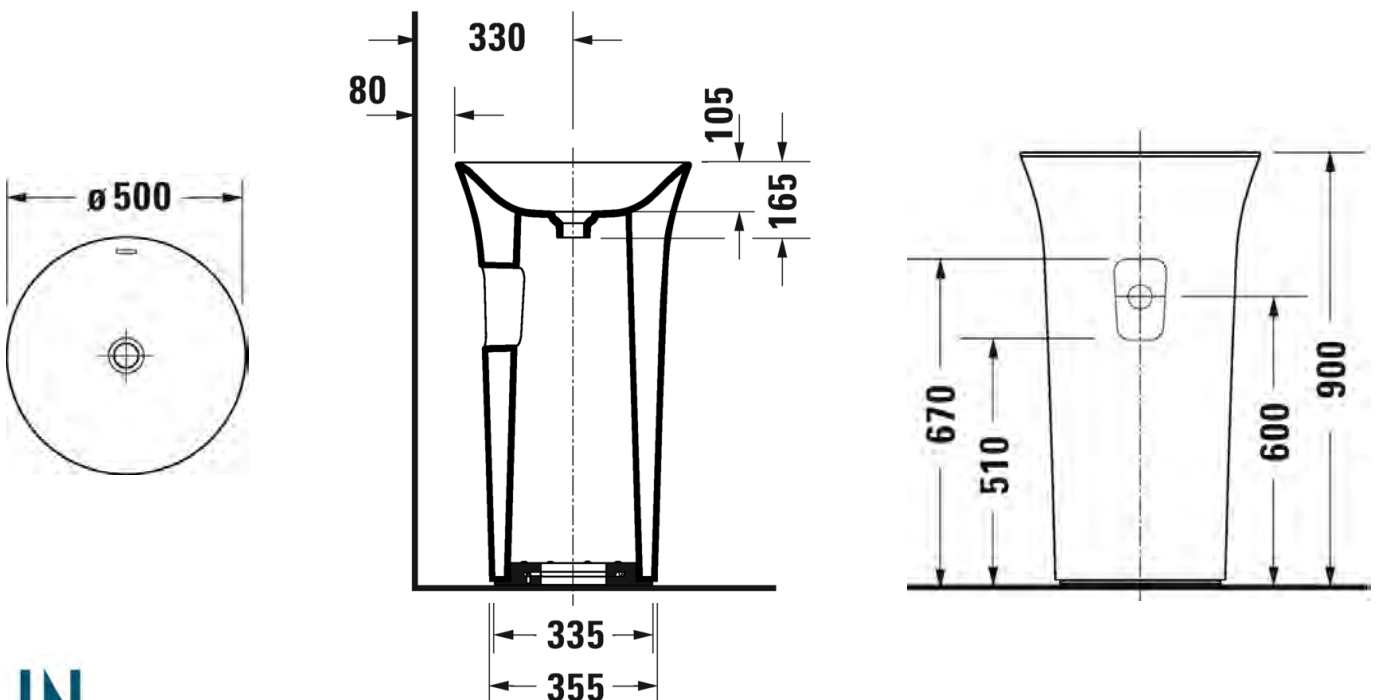

Väri:

Kiiltävä valkoinen

Tuotekoodi:

270250 0070

Ovh.€, 25,5% alv:

5.389,00