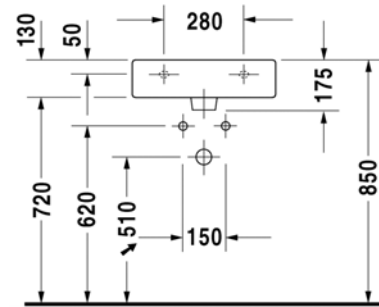

SARJA: VERO

MALLI: PESUALLAS HANATASOLLA

1. **TUOTETIEDOT:**
2. Materiaali saniteettiposliini
   - Koko 500x470mm
   - Seinäasennus
   - Ylivuodolla
   - Ei sisällä pohjaventtiiliä eikä vesilukkoa
   - Voidaan asentaa metallikonsolin tai allaskaapin kanssa
   - Asennukseen tarvitaan 1 pari seinäkiinnikettä
   - CE-merkintä
   - Lisätiedot, kuten asennusohjeet, CAD-kuvat sekä saatavilla olevat kaapistot löydät [täältä](#)

Malli:	Väri:	Tuotekoodi:	Ovh.€, 25,5% alv:
1x hanareikä	Kiiltävä valkoinen	045450 0000	550,00
Seinäkiinnikkeet	-	695100 0000	26,00
Metallikonsoli	Kromi	003065 1000	933,00
Pyyheteline	Kromi	003029 1000	276,00
Pyyheteline	Mattamusta	003029 4600	253,00