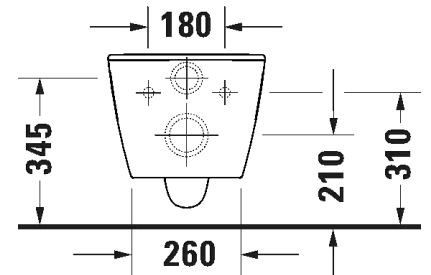

TUOTETIEDOT:

- Design by Philippe Starck
- Materiaali saniteettiposliini
- Koko 370x540mm
- Rimless® huuhtelukaulukseton
- Sisältää Soft Closure 002019 wc-kannen
- Näkyvät seinäkiinnikkeet
- Kiinnitysväli 180mm
- CE-merkintä
- HUOM! WC-elementti sekä huuhtelupainike tilattava erikseen
- Lisätiedot, kuten asennusohjeet, CAD-kuvat, ym. löydät **täältä**

Malli:

Tuotekoodi istuin:

WC-kansi:

Ovh.€, 25,5% alv:

ISTUIN + SOFT CLOSE KANSI, KIILTO VALKOINEN

HygieneGlaze lasitus

251709 2000

002019 0000

1.027,00