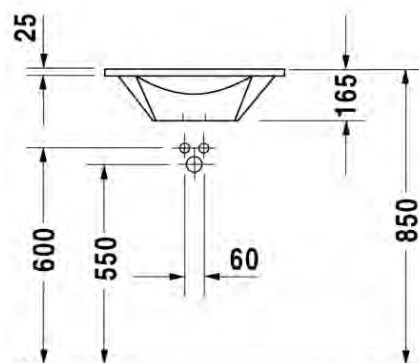

Malli:

1x hanareikä

Väri:

Kiiltävä valkoinen

Tuotekoodi:

040658 0000

Ovh.€, 25,5% alv:

1.184,00