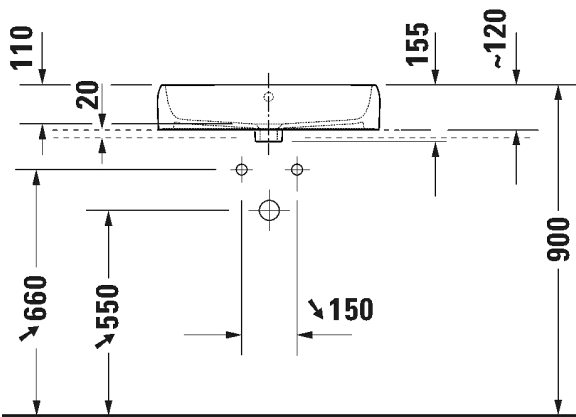

Malli:	Väri:	Tuotekoodi:	Ovh.€, 25,5% alv:
Normaali lasitus	Kiiltävä valkoinen	238560 0027	698,00
HygieneGlaze -lasitus	Kiiltävä valkoinen	238560 2027	786,00