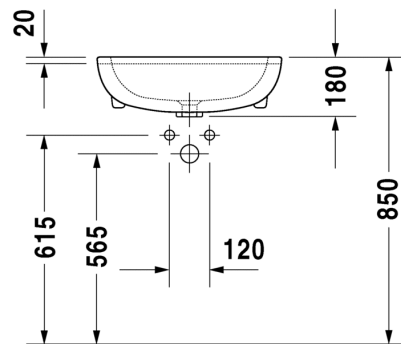

TUOTETIEDOT:

- Design by sieger design
- Materiaali saniteettiposliini
- Koko 550x440mm
- Tasoon osittain upotettava
- Ylivuodolla
- Ei sisällä pohjaventtiiliä eikä vesilukkoa
- CE-merkintä
- Lisätiedot, kuten asennusohjeet, CAD-kuvat, ym. löydät [täältä](#)

Malli:

1 x hanareikä

Väri:

Kiiltävä valkoinen

Tuotekoodi:

033955 0000

Ovh.€, 25,5% alv:

166,00