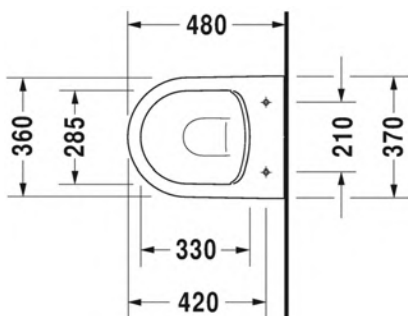

ISTUIN + SOFT CLOSE KANSI MATTA VALKOINEN

Normaali lasitus

253009 2600

002019 2600

1.022,00

HygieneGlaze lasitus

253009 9000

002019 2600

1.119,00