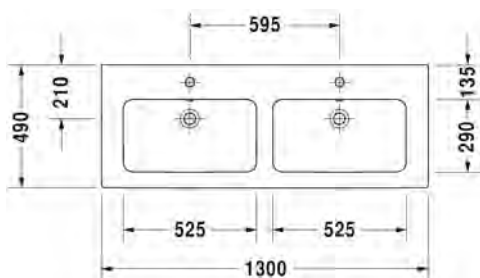

72,00

TUOTETIEDOT:

- Design by Philippe Starck
- Materiaali saniteettiposliini
- Koko 370x480mm
- Compact lyhyt malli
- Rimless® huuhtelukaulukseton
- Sisältää Soft Closure 002019 wc-kannen
- Piilokiinnitys
- Sisältää Durafix piilokiinnikkeet
- Kiinnitysväli 180mm
- CE-merkintä
- HUOM! WC-elementti sekä huuhtelupainike tilattava erikseen
- Lisätiedot, kuten asennusohjeet, CAD-kuvat, ym. löydät [täältä](#)