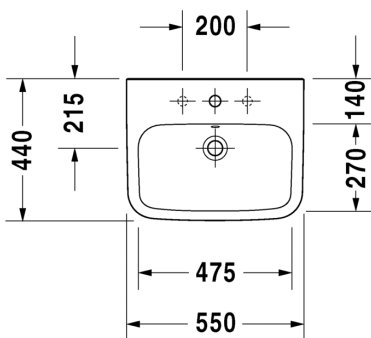

SARJA: DURASTYLE
MALLI: PESUALLAS HANATASOLLA

1. **TUOTETIEDOT:**
2. Design by Matteo Thun & Antonio Rodriguez
   - Materiaali saniteettiposliini
   - Koko 550x440mm
   - Seinäasennus
   - Ylivuodolla
   - Lasitettu pohja
   - Ei sisällä pohjaventtiiliä eikä vesilukkoa
   - Voidaan käyttää 085829 allasjalan tai 085830 vesilukkosuojan kanssa (HUOM! Molemmat vaativat seinäviemärin, koska pohjat ovat umpinaiset.
   - CE-merkintä
   - Lisätiedot, kuten asennusohjeet, CAD-kuvat, ym. löydät [täältä](#)

Malli:	Väri:	Tuotekoodi:	Ovh.€, 25,5% alv:
1 x hanareikä	Kiiltävä valkoinen	23 1955 0000	268,00
Seinäkiinnikkeet	-	695 100 0000	26,00
Allasjalka	Kiiltävä valkoinen	085829 0000	255,00
Vesilukkosuoja	Kiiltävä valkoinen	085830 0000	218,00
Vesilukkosuojan kiinnikkeet	-	005503 0000	72,00