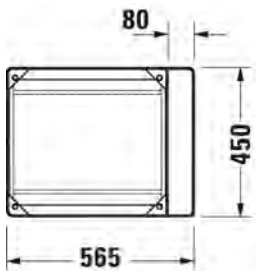

Malli:

Metallikonsoli
Metallikonsoli

Väri:

Kromi
Matta musta

Tuotekoodi:

0031161000
0031164600

Ovh.€, 25,5% alv:

1.003,00
836,00

Tilattava erikseen:

Lasihylly	Cubic Line		009969 8200	417,00
Lasihylly	Valkoinen		009969 8300	143,00
Lasihylly	Musta		009969 8400	143,00
Lasihylly	Jade		009969 8500	143,00
Lasihylly	Apricot Pearl		009969 8600	143,00
Lasihylly	Flannel Grey		009969 8700	143,00
Lasihylly	Stone Blue		009969 8800	143,00