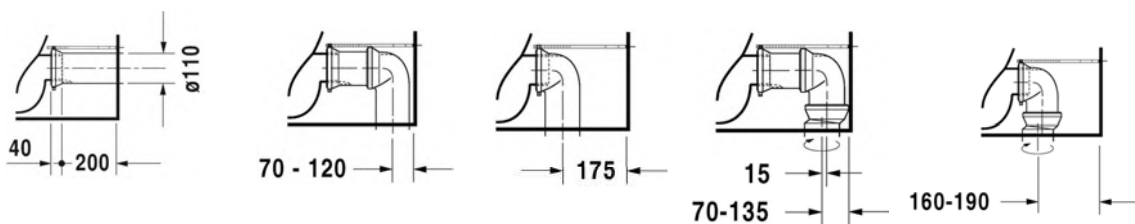

ISTUIN + SOFT CLOSE KANSI

Malli:	Tuotekoodi istuin:	WC-kansi:	Ovh.€, 25,5% alv:
Normaali lasitus	023309 0064	006588 0099	4.091,00

Vario -viemärikytkentäsarja mahdollistaa seuraavat viemärikytkennät:

352
DURAVIT