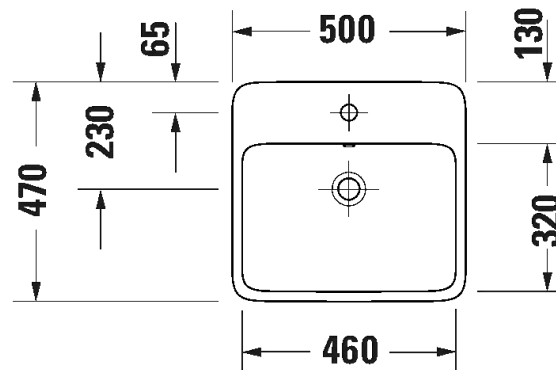

Ovh.€, 25,5% alv:

650,00

738,00