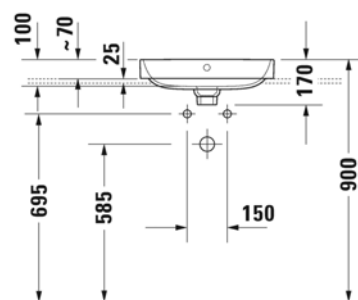

Sisältä kiiltävä valkoinen, ulkoa matta antrasiitti

236050 0060

236050 1360

236050 6160

815,00

1.156,00

1.156,00

- TUOTETIEDOT:**
- Design by Sieger Design
 - Materiaali saniteettiposliini
 - Koko 600x460mm
 - Asennus tason päälle, osittainen upotus
 - Hiottu pohja
 - Ylivuodolla
 - Sisältää keraamisen push-open pohjaventtiilin
 - Ei sisällä vesilukkoa
 - CE-merkintä
 - Lisätiedot, kuten asennusohjeet, CAD kuvat, ym. löydät [täältä](#).