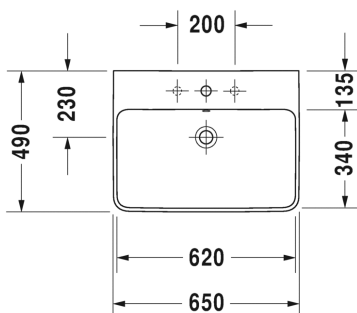

TUOTETIEDOT:

- Design by Philippe Starck
- Materiaali saniteettiposliini
- Koko 650x490mm
- Lasitettu pohja
- Seinöasennus
- Ylivuodolla
- Voidaan käyttää allasjalan tai vesilukkosuojan kanssa
- Huom! Allasjalka soveltuu ainoastaan seinäviemärille
- Ei sisällä pohjaventtiiliä tai vesilukkoa
- CE-merkintä
- Lisätiedot, kuten asennusohjeet, CAD-kuvat, ym. löydät [täältä](#)

Malli:

1x hanareikä

1x hanareikä

Väri:

Kiiltävä valkoinen

Matta valkoinen

Tuotekoodi:

233565 0000

233565 3200

Ovh.€, 25,5% alv:

368,00

446,00

Seinäkiinnikkeet

-

695 100 0000

26,00

Pesualtaan jalka

Kiiltävä valkoinen

085839 0000

313,00

Vesilukkosuoja

Kiiltävä valkoinen

085840 0000

228,00

Vesilukkosuojan kiinnikkeet

-

005503 0000

72,00