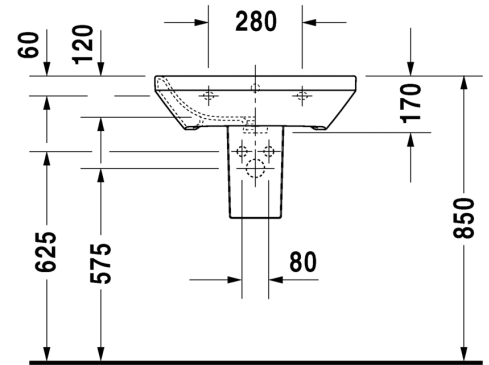

1. **TUOTETIEDOT:**
2. Design by Matteo Thun & Antonio Rodriguez
   - Materiaali saniteettiposliini
   - Koko 650x440mm
   - Seinäasennus
   - Ylivuodolla
   - Lasitettu pohja
   - Ei sisällä pohjaventtiiliä eikä vesilukkoa
   - Voidaan käyttää 085829 allasjalan tai 085830 vesilukkosuojan kanssa (HUOM! Molemmat vaativat seinäviemärin, koska pohjat ovat umpinaiset.
   - CE-merkintä
   - Lisätiedot, kuten asennusohjeet, CAD-kuvat, ym. löydät [täältä](#)

Malli:

1 x hanareikä

Väri:

Kiiltävä valkoinen

Tuotekoodi:

23 1960 0000

Ovh.€, 25,5% alv:

270,00

Seinäkiinnikkeet

-

695 100 0000

26,00

Allasjalka

Kiiltävä valkoinen

085829 0000

255,00

Vesilukkosuoja

Kiiltävä valkoinen

085830 0000

218,00

Vesilukkosuojan kiinnikkeet

-

005503 0000

72,00