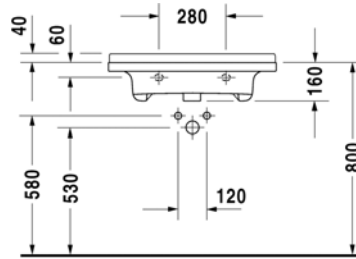

Seinäkiinnikkeet

-

695 100 0000

26,00

TUOTETIEDOT:

- Design by Philippe Starck
- Materiaali saniteettiposliini
- Koko 700x545mm
- Soveltuu Inva WC-tiloihin
- Seinäasennus
- Ylivuodolla
- Lasitettu pohja
- Ei sisällä pohjaventtiiliä tai vesilukkoa
- CE-merkintä
- Lisätiedot, kuten asennusohjeet, CAD-kuvat, ym. löydät [täältä](#)