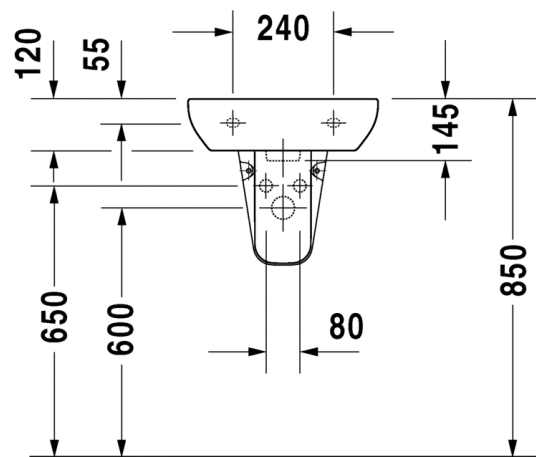

88

SARJA:

D-CODE

MALLI:

KÄSIENPESUALLAS HANATASOLLA

TUOTETIEDOT:

- Design by sieger design
- Materiaali saniteettiposliini
- Koko 450x335mm
- Seinäasennus
- Ylivuodolla
- Lasitettu pohja
- Ei sisällä pohjaventtiiliä eikä vesilukkoa
- CE-merkintä
- Lisätiedot, kuten asennusohjeet, CAD-kuvat, ym. löydät [täältä](#)