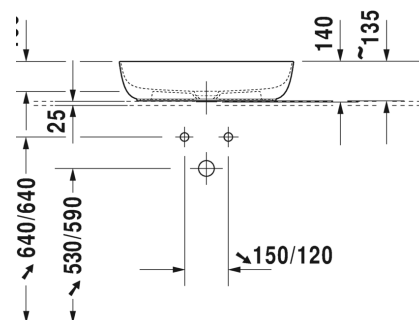

Ovh.€, 25,5% alv:

1.196,00

1.493,00

1.493,00

- TUOTETIEDOT:**
- Design by Cecilie Manz
 - Materiaali DuraCeram
 - Koko 500x400mm
 - Asennus tason päälle
 - Hiottu pohja
 - Ilman ylivuotoa
 - Sisältää keraamisen sulkeutumattoman pohjaventtiilin
 - Ei sisällä vesilukkoa
 - CE-merkintä
 - Lisätiedot, kuten asennusohjeet, CAD kuvat, ym. löydät [täältä](#).