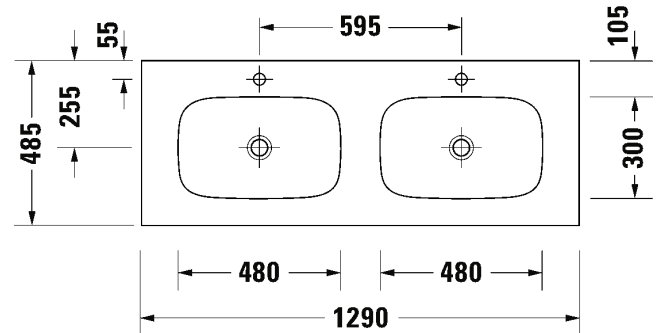

Malli:
Pesuallas

Väri:
Matta valkoinen

Tuotekoodi:
265004 3200

Ovh.€, 25,5% alv:
944,00