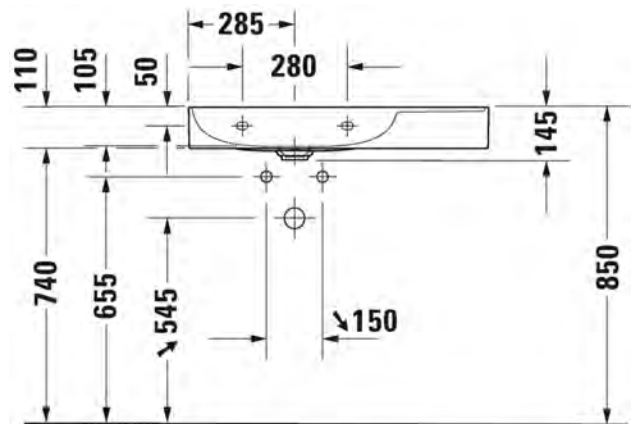

SARJA: DURASQUARE
MALLI: PESUALLAS HANATASOLLA, SEINÄMALLI

1. **TUOTETIEDOT:**
2. Design by Duravit
   - Materiaali DuraCeram
   - Koko 800x470mm
   - Allas vasemmalla
   - **Seinäasennus**
   - Ilman ylivuotoa
   - Lasitettu pohja
   - Sisältää keraamisen sulkeutumattoman pohjaventtiilin
   - Voidaan asentaa metallikonsolin tai allaskaapin kanssa
   - Ei sisällä vesilukkoa
   - CE-merkintä
   - Lisätiedot, kuten asennusohjeet, CAD-kuvat, ym. löydät [täältä](#)

Malli:	Väri:	Tuotekoodi:	Ovh.€, 25,5% alv:
1 x hanareikä	Kiiltävä valkoinen	234880 004 1	1.208,00
Ilman hanareikää	Kiiltävä valkoinen	234880 007 0	1.208,00
Seinäkiinnikkeet	-	695 100 000 0	26,00