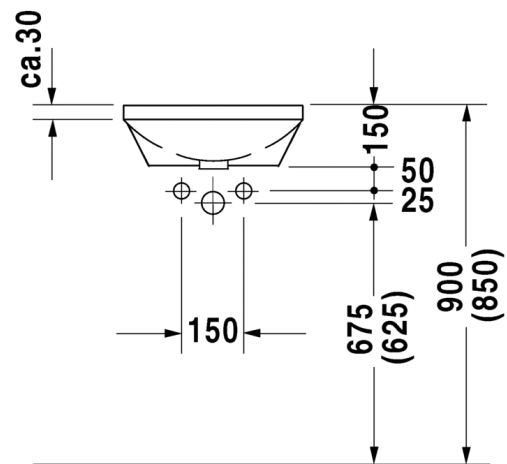

Malli:

Pesuallas

Väri:

Kiiltävä valkoinen

Tuotekoodi:

046340 0000

Ovh.€, 25,5% alv:

507,00

Kivitasokiinnikkeet

-

005028 0000

42,00