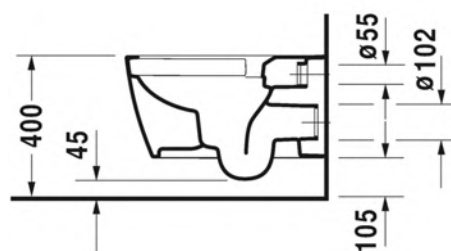

276

SARJA: ME BY STARCK

MALLI: RIMLESS® WC-ISTUIN, SEINÄMALLI

1. **TUOTETIEDOT:**
2. Design by Philippe Starck
   - Materiaali saniteettiposliini
   - Koko 370x570mm
   - Rimless® huuhtelukaulukseton
   - Sisältää Soft Closure 002009c-kannen
   - Piilokiinnitys
   - Sisältää Durafix piilokiinnikkeet
   - Kiinnitysväli 180mm
   - CE-merkintä
   - HUOM! WC-elementti sekä huuhtelu-painike tilattava erikseen
   - Lisätiedot, kuten asennusohjeet, CAD-kuvat, ym. löydät [täältä](#)

Malli:

Tuotekoodi istuin:

WC-kansi:

Ovh.€, 25,5% alv:

ISTUIN + SOFT CLOSE KANSI VALKOINEN

Normaali lasitus

252909 0000

002009 0000

1.084,00

HygieneGlaze lasitus

252909 2000

002009 0000

1.172,00

ISTUIN + SOFT CLOSE KANSI MATTA VALKOINEN

Normaali lasitus

252909 2600

002009 2600

1.275,00

HygieneGlaze lasitus

252909 9000

002009 2600

1.362,00