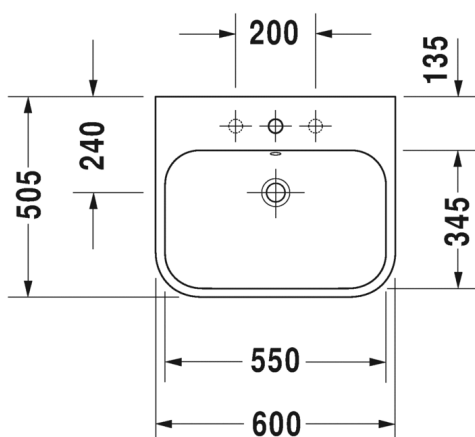

Seinäkiinnikkeet

-

695100 0000

26,00