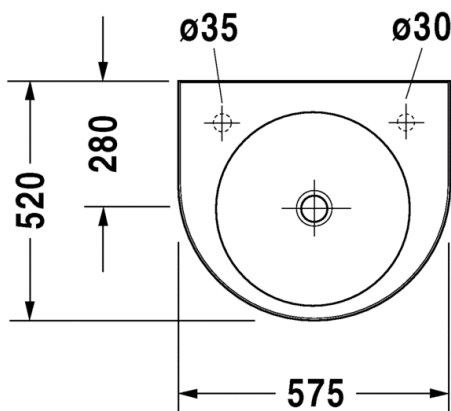

Malli:

Väri:

Tuotekoodi:

Ovh.€, 25,5% alv:

Ilman hanareikää	Kiiltävä valkoinen	044358 0000	633,00
Hanareikä oikealla	Kiiltävä valkoinen	044358 0008	633,00
Hanareikä vasemmalla	Kiiltävä valkoinen	044358 0009	633,00
Seinäkiinnikkeet	-	695 100 0000	26,00