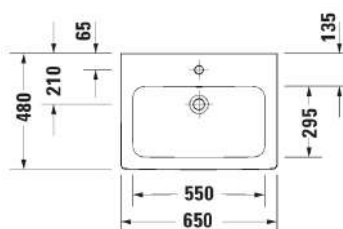

Seinäkiinnikkeet

-

695 10 0000

26,00