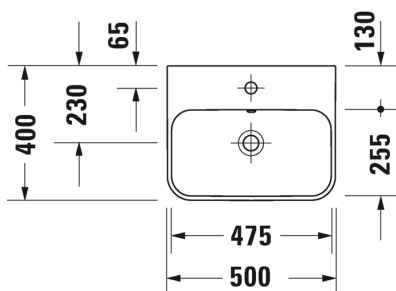

Sisältä kiiltävä valkoinen, ulkoa matta antrasiitti

236050 0060

236050 1360

236050 6160

815,00

1.156,00

1.156,00

- TUOTETIEDOT:**
- Design by Sieger Design
 - Materiaali saniteettiposliini
 - Koko 600x460mm
 - Asennus tason päälle, osittainen upotus
 - Hiottu pohja
 - Ylivuodolla
 - Sisältää keraamisen push-open pohjaventtiilin
 - Ei sisällä vesilukkoa
 - CE-merkintä
 - Lisätiedot, kuten asennusohjeet, CAD kuvat, ym. löydät [täältä](#).