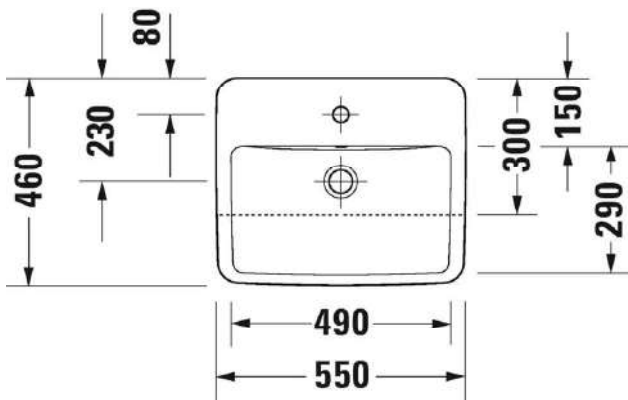

208

SARJA:

DURAVIT NO. 1

MALLI:

SEMI PESUALLAS HANATASOLLA

TUOTETIEDOT:

- Design by Duravit
- Materiaali saniteettiposliini
- Koko 550x460mm
- Tasoon osittain upotettava
- Ylivuodolla
- Lasitettu pohja
- Ei sisällä pohjaventtiiliä eikä vesilukkoa
- CE-merkintä
- Lisätiedot, kuten asennusohjeet, CAD-kuvat, ym. löydät [täältä](#)

Malli:

1 x hanareikä

Väri:

Kiiltävä valkoinen

Tuotekoodi:

037655 00002

Ovh. €, 25,5% alv:

287,00