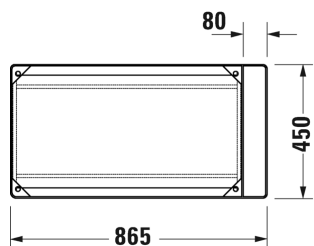

SARJA: DURASQUARE
MALLI: METALLIKONSOLI, SEINÄMALLI

1. **TUOTETIEDOT:**
2. Design by Duravit
   - Metallikonsoli 235380 pesualtaalle
   - Koko 865x451mm
   - Pyyhetanko joko oikealla tai vasemmalla puolella
   - Lasihylly 009967 tilattava erikseen
   - Lisätiedot, kuten asennusohjeet, CAD-kuvat, ym. löydät [täältä](#)

Malli:	Väri:	Tuotekoodi:	Ovh.€, 25,5% alv:
Metallikonsoli	Kromi	0031121000	1.077,00
Metallikonsoli	Matta musta	0031124600	905,00

Tilattava erikseen:

Lasihylly	Cubic Line	009967 8200	541,00
Lasihylly	Valkoinen	009967 8300	285,00
Lasihylly	Musta	009967 8400	285,00
Lasihylly	Jade	009967 8500	285,00
Lasihylly	Apricot Pearl	009967 8600	285,00
Lasihylly	Flannel Grey	009967 8700	285,00
Lasihylly	Stone Blue	009967 8800	285,00