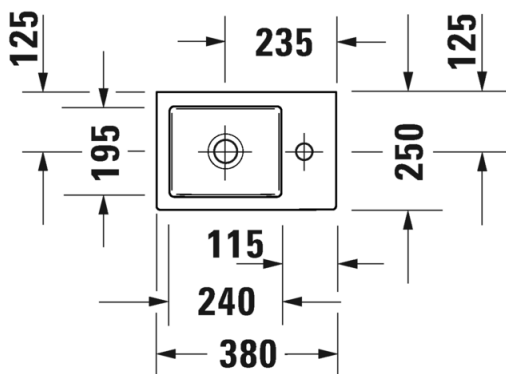

SARJA: VERO AIR

MALLI: PESUALLAS HANATASOLLA

1. **TUOTETIEDOT:**
2. Materiaali saniteettiposliini
   - Koko 380x250mm
   - Seinäasennus, sisältää kiinnikkeet
   - Hanareikä oikea
   - Ylivuodolla
   - Ei sisällä pohjaventtiiliä eikä vesilukkoa
   - Voidaan asentaa allaskaapin kanssa
   - CE-merkintä
   - Lisätietoa altaasta, kuten asennusohjeet, CAD-kuvat, ym. löydät [täältä](#)

Malli:

Väri:

Tuotekoodi:

Ovh.€, 25,5% alv:

1 x hanareikä, oikea Kiiltävä valkoinen

072438 0000

399,00