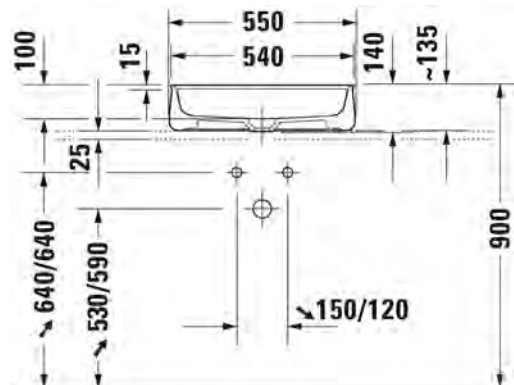

Väri:

- Kiiltävä valkoinen
- Matta satiini valkoinen
- Matta satiini harmaa
- Matta antrasiitti

Tuotekoodi:

- 237455 007 1
- 237455 327 1
- 237455 677 1
- 237455 137 1

Ovh.€, 25,5% alv:

- 1.075,00
- 1.357,00
- 1.357,00
- 1.357,00