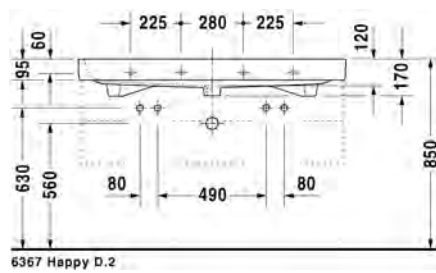

Malli:	Väri:	Tuotekoodi:	Ovh.€, 25,5% alv:
2x hanareikä	Kiiltävä valkoinen	2318120024	1.845,00
Seinäkiinnikkeet	-	6951000000	26,00
Metallikonsoli	Kromi	0030791000	971,00