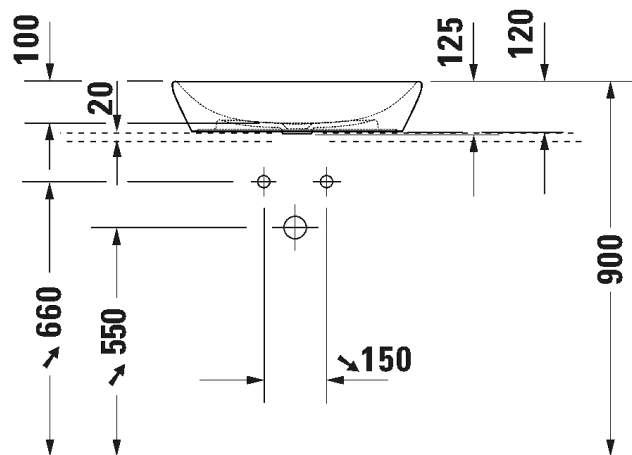

1. **TUOTETIEDOT:**
2. Design by Bertrand Lejoly
   - Materiaali saniteettiposliini
   - Koko 600 x 400mm
   - Tasoasennus
   - Ilman ylivuotoa
   - Ei sisällä pohjaventtiiliä eikä vesilukkoa
   - CE-merkintä
   - Lisätiedot, kuten asennusohjeet, CAD-kuvat, ym. löydät [täältä](#)

Malli:

Pesumalja

Väri:

Kiiltävä valkoinen

Tuotekoodi:

237260 0000

Ovh. €25,5% alv:

405,00