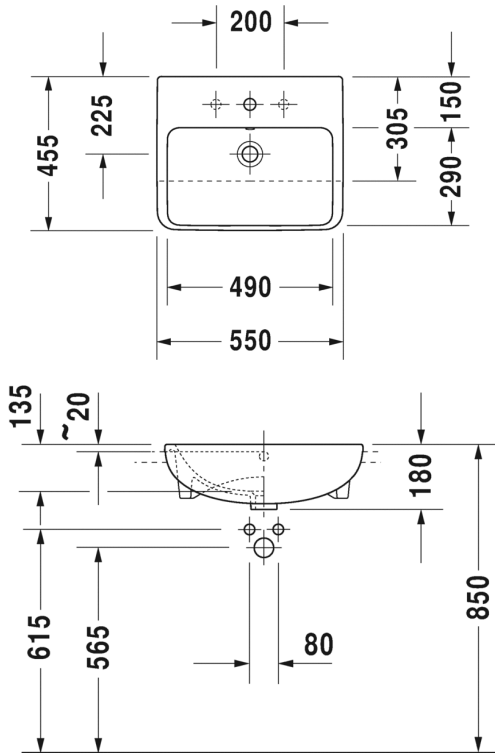

TUOTETIEDOT:

- Design by Philippe Starck
- Materiaali saniteettiposliini
- Koko 490x365mm
- Tasoon osittain upotettava
- Sisältää puutasokiinnikkeet
- Ylivuodolla
- Ei sisällä pohjaventtiiliä tai vesilukkoa
- CE-merkintä
- Lisätiedot, kuten asennusohjeet, CAD-kuvat, ym. löydät [täältä](#)

Malli:

1 x hanareikä

1 x hanareikä

Väri:

Kiiltävä valkoinen

Matta valkoinen

Tuotekoodi:

037855 0000

037855 3200

Ovh.€, 25,5% alv:

663,00

828,00