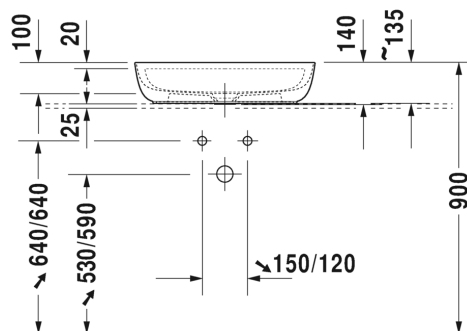

Ovh.€, 25,5% alv:

1.230,00

1.539,00

1.539,00