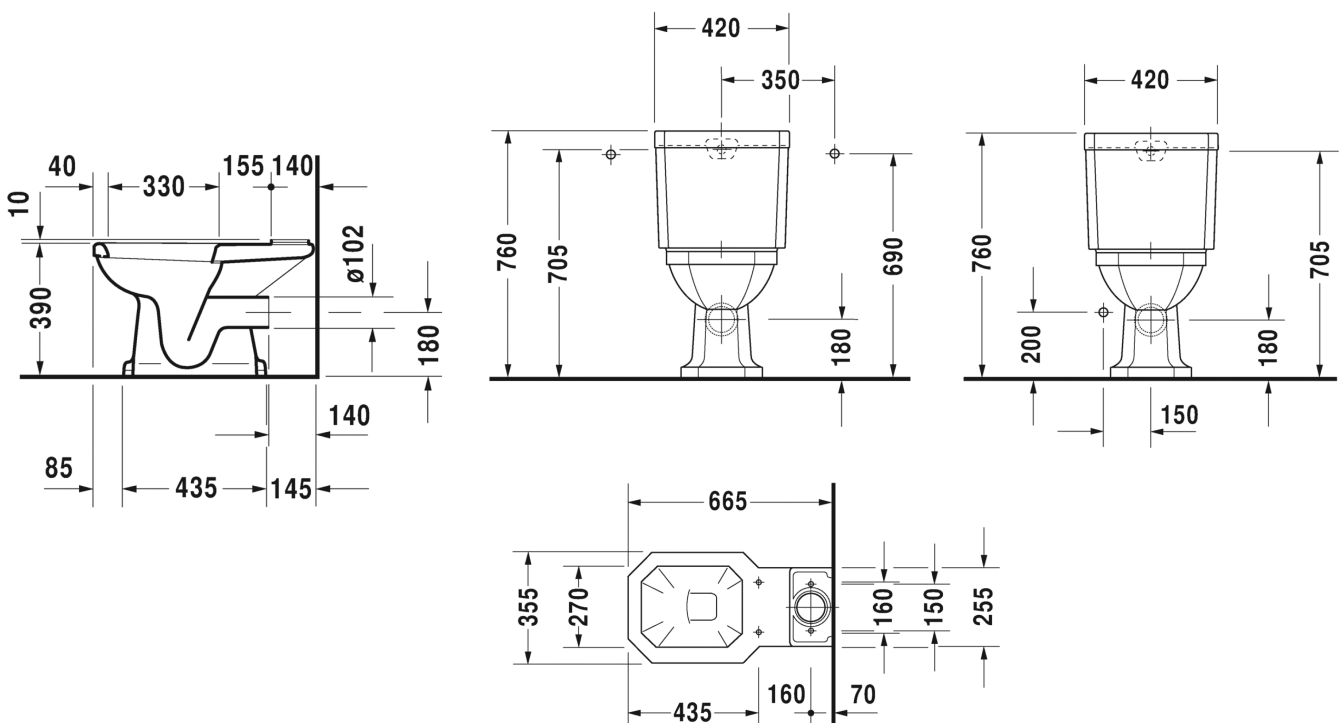

Malli:
Normaali lasitus

Tuotekoodi:
022709 0000+006489 0000

Ovh.€, 25,5% alv
2.515,00

Liitossarja vesiliitokselle säiliön taakse

007504 1000

54,00