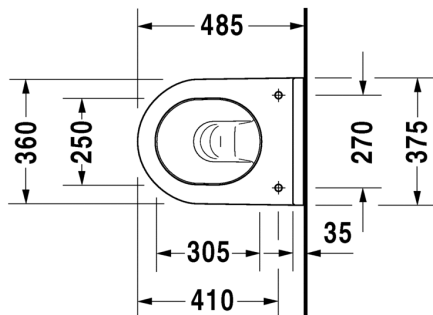

Ovh.€, 25,5% alv:

979,00

1.067,00