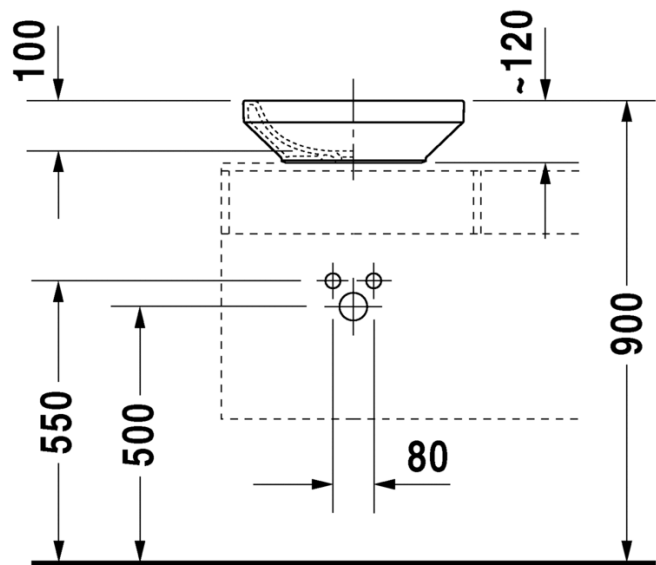

Väri:
Kiiltävä valkoinen

Tuotekoodi:
034943 0000

Ovh.€, 25,5% alv:
509,00

6784 DuraStyle