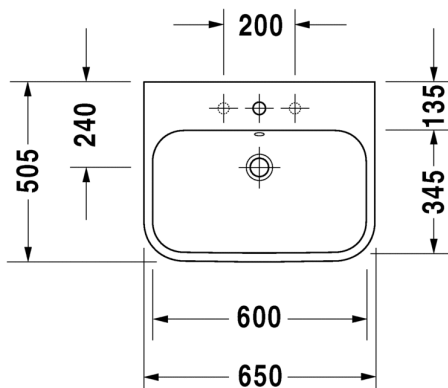

Seinäkiinnikkeet

-

695100 0000

26,00