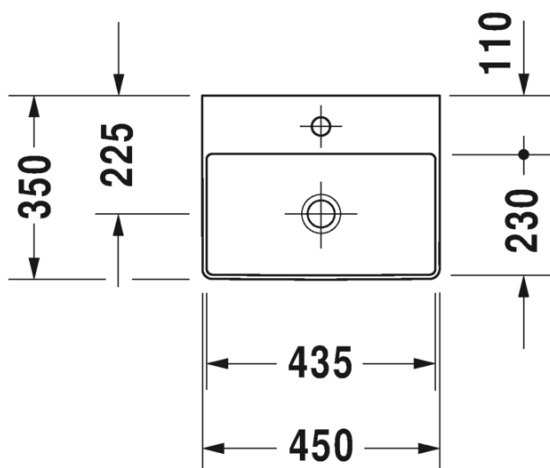

Seinäkiinnikkeet

-

695100 0000

26,00

SARJA: DURASQUARE
 MALLI: METALLIKONSOLI, SEINÄMALLI

- TUOTETIEDOT:**
- Design by Duravit
 - Metallikonsoli 073245 pesualtaalle
 - Koko 516x333mm
 - Pyyhetanko joko oikealla tai vasemmalla puolella
 - Lasihylly 009966 tilattava erikseen
 - Lisätiedot, kuten asennusohjeet, CAD-kuvat, ym. löydät [täältä](#)