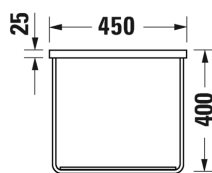

Seinäkiinnikkeet

-

695 100 0000

26,00

SARJA: DURASQUARE
 MALLI: METALLIKONSOLI, SEINÄMALLI

- TUOTETIEDOT:**
- Design by Duravit
 - Metallikonsoli 2353 10 pesualtaalle
 - Koko 1065x451mm
 - Pyyhetanko joko oikealla tai vasemmalla puolella
 - Lasihylly 009965 tilattava erikseen
 - Lisätiedot, kuten asennusohjeet, CAD-kuvat, ym. löydät [täältä](#)