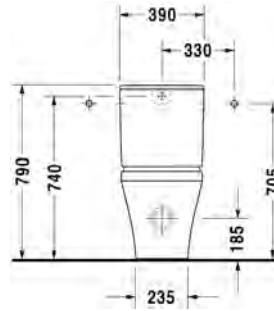

TUOTETIEDOT:

- Design by Matteo Thun & Antonio Rodriguez
- Materiaali saniteettiposliini
- Koko 370x630mm
- Piiloviemäri
- Sisältää Soft Closure WC-kansi 006379
- Säiliö 6L jossa, tuloveden liitos joko:
  - alavasen tai säiliön takaa 093510
  - yläsivulta 093500
- Sisältää Vario viemärin kytkentäsarjan 001422
- CE-merkintä
- Lisätiedot, kuten asennusohjeet, CAD-kuvat, ym. löydät [täältä](#)