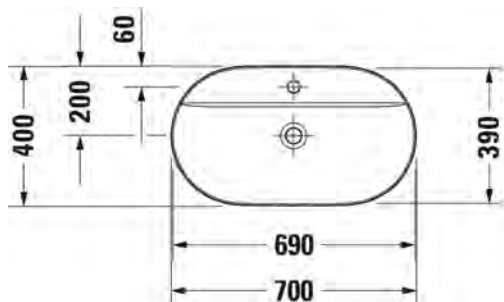

Ovh.€, 25,5% alv:

1.288,00

1.611,00

1.611,00