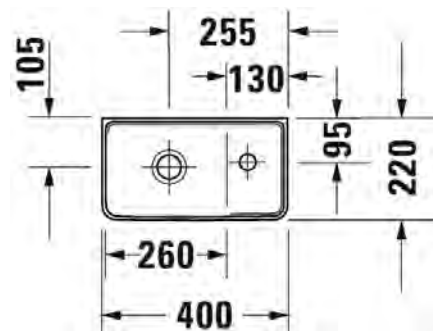

Malli:	Väri:	Tuotekoodi:	Ovh.€, 25,5% alv:
1x hanareikä	Kiiltävä valkoinen	073940 004 1	207,00
Seinäkiinnikkeet	-	695 100 0000	26,00