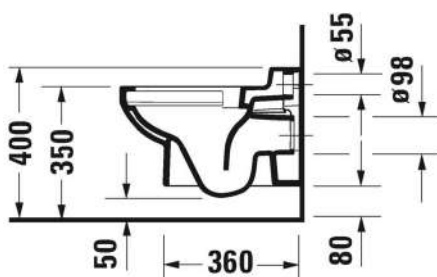

ISTUIN + SOFT CLOSE KANSI

Malli:	Tuotekoodi istuin:	WC-kansi:	Ovh. €, 25,5% alv:
Normaali lasitus	257409 00002	002139 0000	734,00
HygieneGlaze lasitus	257409 20002	002139 0000	821,00