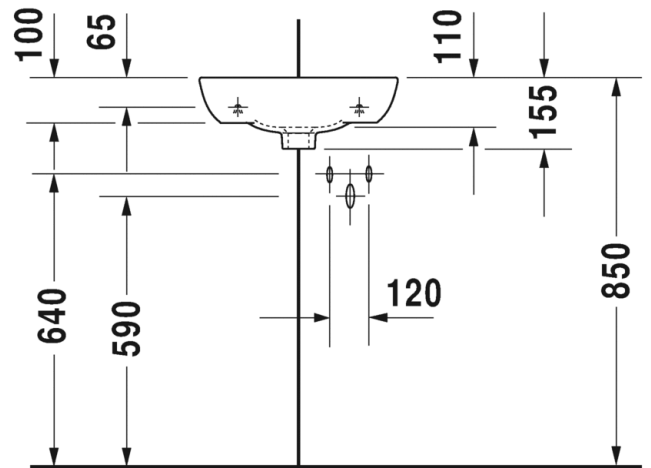

Malli:	Väri:	Tuotekoodi:	Ovh.€, 25,5% alv:
I x hanareikä	Kiiltävä valkoinen	072243 0000	475,00
I x hanareikä	Matta valkoinen	072243 3200	594,00
Seinäkiinnikkeet	-	695 100 0000	26,00

TUOTETIEDOT:

- Design by Philippe Starck
- Materiaali saniteettiposliini
- Koko 430x300mm
- Hanareikä oikealla
- Seinöasennus
- Ylivuodolla
- Käytetään yhdessä allaskaapin kanssa
- Ei sisällä pohjaventtiiliä tai vesilukkoa
- CE-merkintä
- Lisätiedot, kuten mm. saatavilla olevat kaapistot sekä asennusohjeet, CAD-kuvat, ym. löydät [täältä](#)