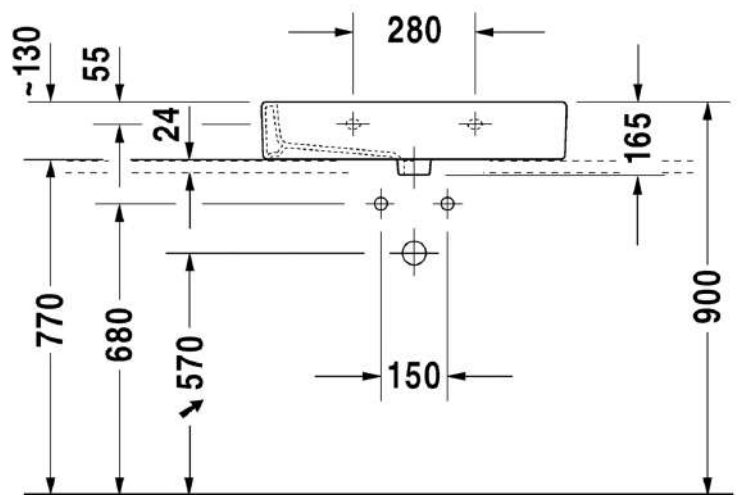

Malli:	Väri:	Tuotekoodi:	Ovh.€, 25,5% alv:
1x hanareikä	Kiiltävä valkoinen	045470 0027	886,00
Seinäkiinnikkeet	-	695 100 0000	26,00