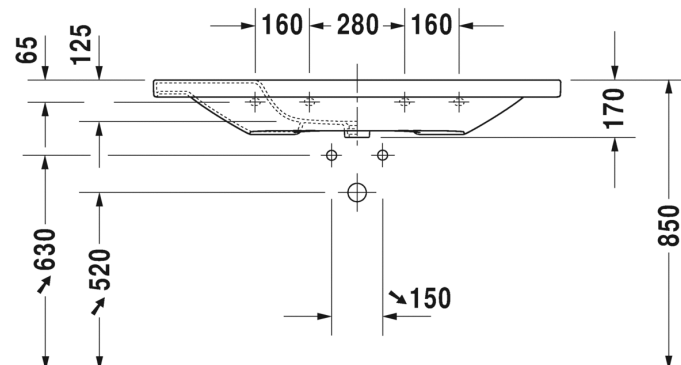

1. **TUOTETIEDOT:**
2. Design by Matteo Thun & Antonio Rodriguez
   - Materiaali saniteettiposliini
   - Koko 1200x480mm
   - Seinäasennus
   - Seinäasennukseen tarvitaan 2 paria seinäkiinnikkeitä
   - Ylivuodoilla
   - Lasitettu pohja
   - Voidaan käyttää 085829 allasjalan tai 085830 vesilukkosuojan kanssa (HUOM! Molemmat vaativat seinäviemärin, koska pohjat ovat umpinaiset
   - Ei sisällä pohjaventtiiliä eikä vesilukkoa
   - CE-merkintä
   - Lisätiedot, kuten asennusohjeet, CAD-kuvat, kalusteet, ym. löydät [täältä](#)

Malli:	Väri:	Tuotekoodi:	Ovh.€, 25,5% alv:
1 x hanareikä	Kiiltävä valkoinen	232012 0000	1.351,00
Seinäkiinnikkeet	-	695100 0000	26,00
Allasjalka	Kiiltävä valkoinen	085829 0000	255,00
Vesilukkosuoja	Kiiltävä valkoinen	085830 0000	218,00
Vesilukkosuojan kiinnikkeet	-	005503 0000	72,00