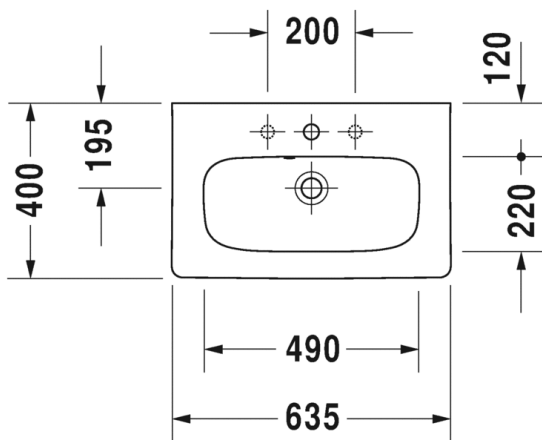

Malli:	Väri:	Tuotekoodi:	Ovh.€, 25,5% alv:
1 x hanareikä	Kiiltävä valkoinen	233763 0000	554,00
Seinäkiinnikkeet	-	695100 0000	26,00