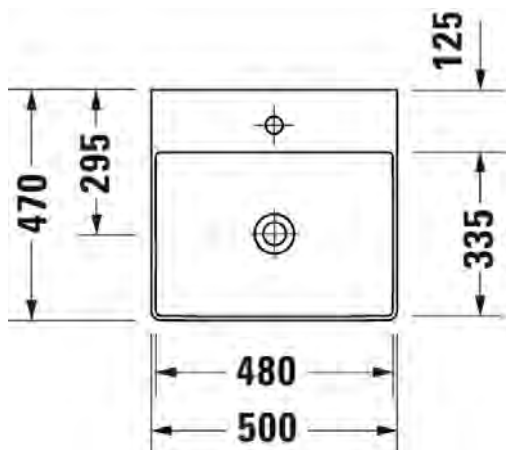

SARJA: DURASQUARE
MALLI: PESUALLAS HANATASOLLA, SEINÄMALLI

1. **TUOTETIEDOT:**
2. Design by Duravit
   - Materiaali DuraCeram
   - Koko 500x470mm
   - **Seinäasennus**
   - Ilman ylivuotoa
   - Lasitettu pohja
   - Sisältää keraamisen sulkeutumattoman pohjaventtiilin
   - Voidaan asentaa metallikonsolin tai allaskaapin kanssa
   - Ei sisällä vesilukkoa
   - CE-merkintä
   - Lisätiedot, kuten asennusohjeet, CAD-kuvat, kalusteet, ym. löydät [täältä](#)

Malli:	Väri:	Tuotekoodi:	Ovh.€, 25,5% alv:
1 x hanareikä	Kiiltävä valkoinen	235350 004 1	831,00
Ilman hanareikää	Kiiltävä valkoinen	235350 007 1	831,00
Seinäkiinnikkeet	-	695100 0000	26,00