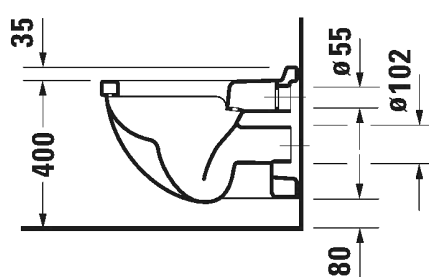

ISTUIN + SOFT CLOSE KANSI VALKOINEN

Malli:	Tuotekoodi istuin:	WC-kansi:	Ovh.€, 25,5% alv:
Normaali lasitus	220209 0000	006389 0000	892,00
HygieneGlaze lasitus	220209 2000	006389 0000	980,00