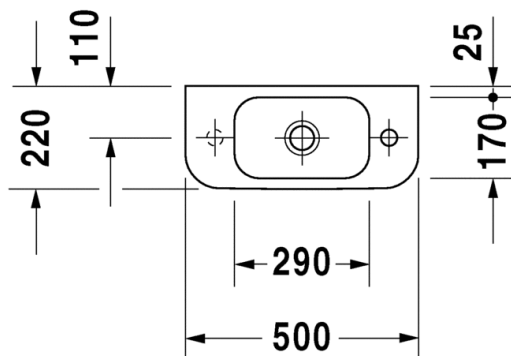

TUOTETIEDOT:

- Design by Sieger Design
- Materiaali saniteettiposliini
- Koko 500x220mm
- Seinäasennus
- Ilman ylivuotoa
- Lasitettu pohja
- Ei sisällä pohjaventtiiliä eikä vesilukkoa
- CE-merkintä
- Lisätiedot, kuten asennusohjeet, CAD kuvat, ym. löydät [täältä](#).

Malli:

Hanarzikä oikea
Hanarzikä vasen

Väri:

Kiiltävä valkoinen
Kiiltävä valkoinen

Tuotekoodi:

07 1 150 0008
07 1 150 0009

Ovh.€, 25,5% alv:

511,00
511,00

Seinäkiinnikkeet

-

695 100 0000

26,00