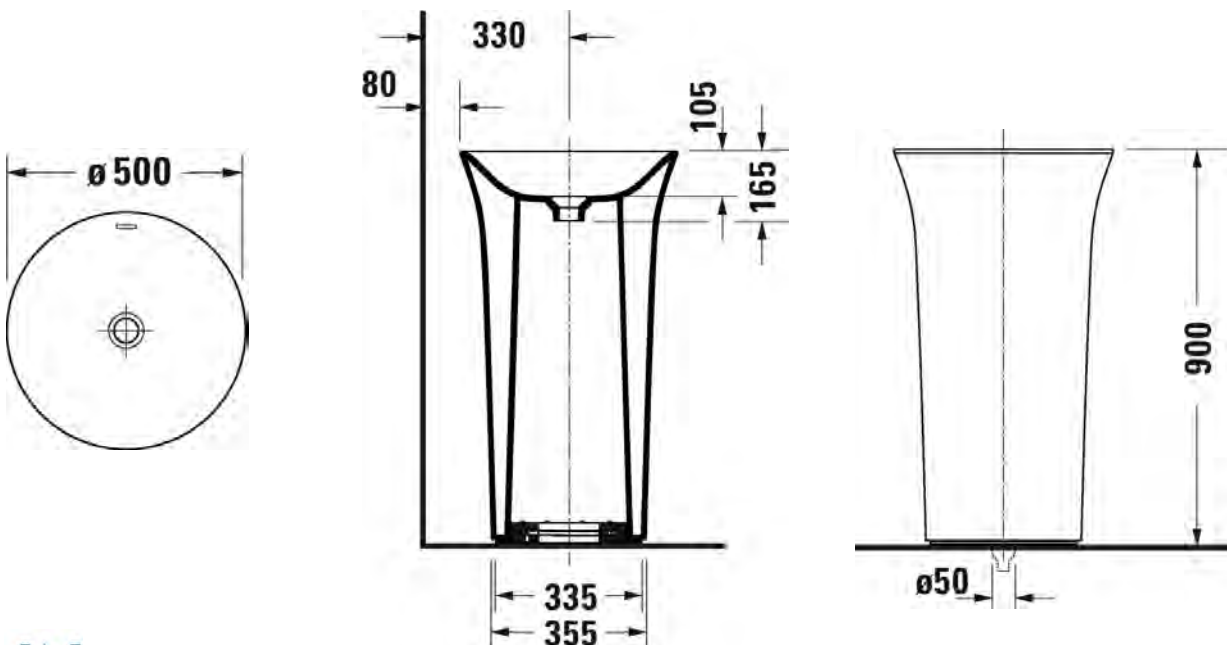

Väri:

Kiiltävä valkoinen

Tuotekoodi:

270350 0070

Ovh.€, 25,5% alv:

5.389,00