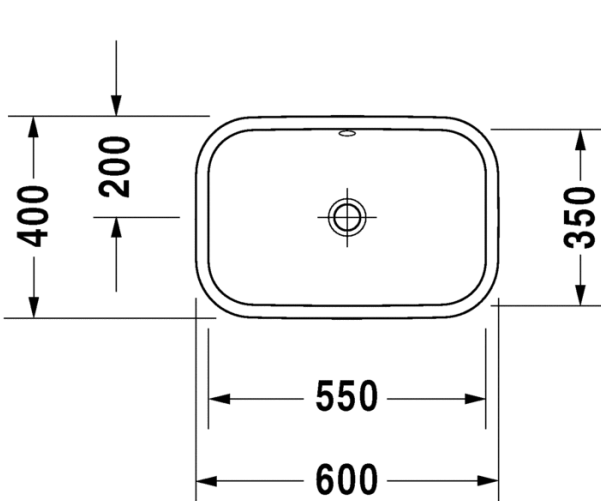

Väri:

Kiiltävä valkoinen

Tuotekoodi:

23 1460 0000

Ovh.€, 25,5% alv:

374,00

- TUOTETIEDOT:**
- Design by Sieger Design
 - Materiaali saniteettiposliini
 - Koko 500x360mm
 - Seinäasennus
 - Ylivuodoilla
 - Lasitettu pohja
 - Voidaan asentaa 085832 vesilukkosuojan kanssa (HUOM! Vesilukko vaatii seinäviemäriä)
 - Ei sisällä pohjaventtiiliä eikä vesilukkoa
 - CE-merkintä
 - Lisätiedot, kuten asennusohjeet, CAD kuvat, ym. löydät [täältä](#).