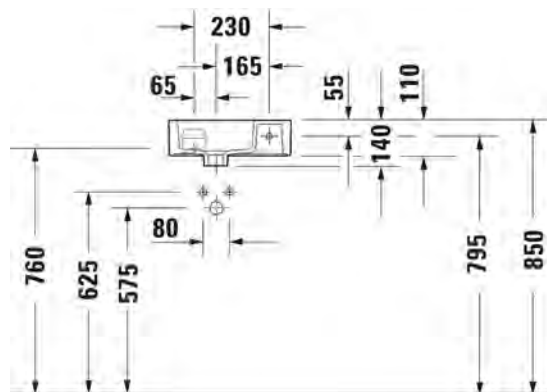

SARJA: VERO AIR

MALLI: PESUALLAS HANATASOLLA

1. **TUOTETIEDOT:**
2. Materiaali saniteettiposliini
   - Koko 380x250mm
   - Seinäasennus, sisältää kiinnikkeet
   - Hanareikä oikea
   - Ylivuodolla
   - Ei sisällä pohjaventtiiliä eikä vesilukkoa
   - Voidaan asentaa allaskaapin kanssa
   - CE-merkintä
   - Lisätietoa altaasta, kuten asennusohjeet, CAD-kuvat, ym. löydät [täältä](#)

Malli:

Väri:

Tuotekoodi:

Ovh.€, 25,5% alv:

1 x hanareikä, oikea Kiiltävä valkoinen

072438 0000

399,00