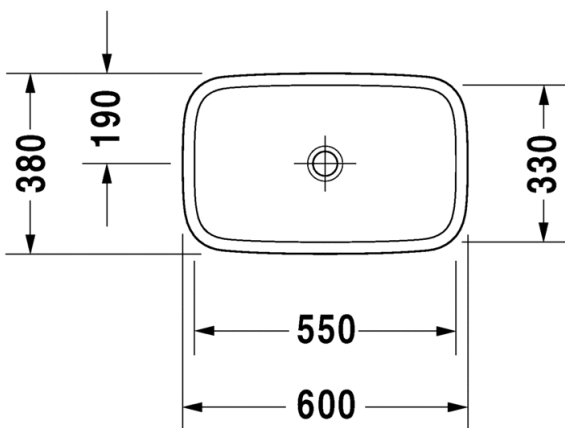

Väri:
Kiiltävä valkoinen

Tuotekoodi:
034960 0000

Ovh.€, 25,5% alv:
594,00