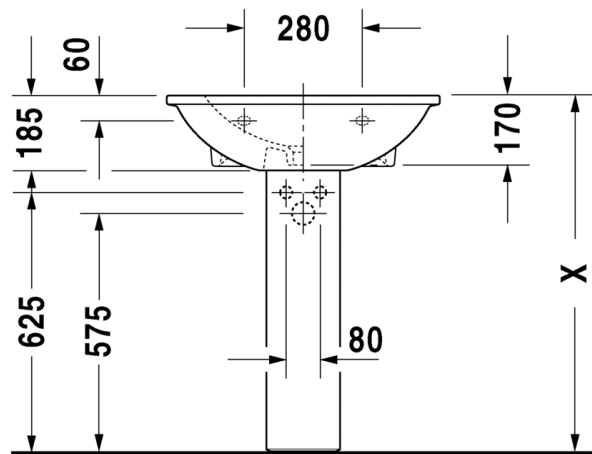

Malli:	Väri:	Tuotekoodi:	Ovh.€, 25,5% alv:
1x hanareikä	Kiiltävä valkoinen	262165 0000	517,00
Seinäkiinnikkeet	-	695100 0000	26,00
Allasjalka	Kiiltävä valkoinen	085824 0000	431,00