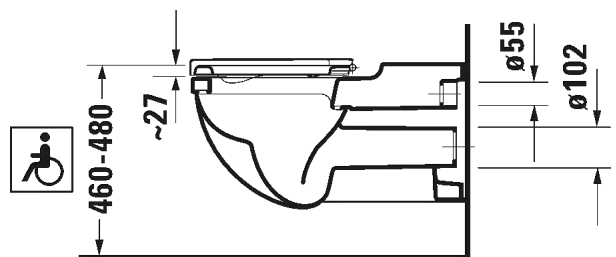

ISTUIN + KANSI VALKOINEN

Malli:	Tuotekoodi istuin:	WC-kansi:	Ovh.€, 25,5% alv:
Normaali lasitus	220309 0000	006241 0000	1.337,00
HygieneGlaze lasitus	220309 2000	006241 0000	1.425,00