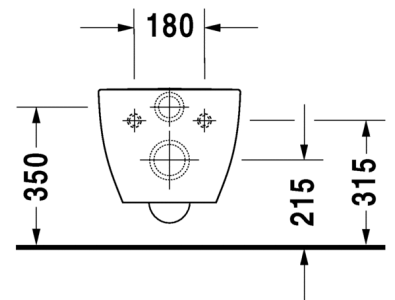

SARJA: HAPPY D.2
MALLI: RIMLESS® WC-ISTUIN, SEINÄMALLI

1. **TUOTETIEDOT:**
2. Design by Sieger Design
   - Materiaali sanitseettiposliini
   - Koko 365x540mm
   - Sisältää Soft Closure 006459 wc-kannen
   - Piilokiinnitys
   - Sisältää Durafix piilokiinnikkeet
   - Kiinnitysväli 180mm
   - CE-merkintä
   - HUOM! WC-elementti sekä huuhtelupainike tilattava erikseen
   - Lisätiedot, kuten asennusohjeet, CAD kuvat, ym. löydät [täältä](#).

Malli:	Tuotekoodi istuin:	WC-kansi:	Ovh.€, 25,5% alv:
ISTUIN + SOFT CLOSE KANSI VALKOINEN			
Normaali lasitus	222209 0000	006459 0000	1.257,00
HygieneGlaze lasitus	222209 2000	006459 0000	1.344,00
ISTUIN + SOFT CLOSE KANSI MATTA ANTRASIIITI			
Normaali lasitus	222209 8900	006459 1300	1.575,00