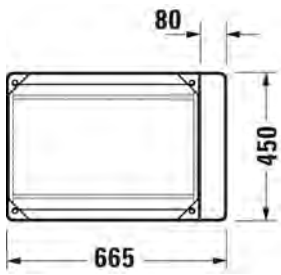

Malli:	Väri:	Tuotekoodi:	Ovh.€, 25,5% alv:
Metallikonsoli	Kromi	003101 1000	1.447,00
Metallikonsoli	Matta musta	003101 4600	1.239,00

Tilattava erikseen:

Lasihylly	Cubic Line	009964 8200	490,00
Lasihylly	Valkoinen	009964 8300	178,00
Lasihylly	Musta	009964 8400	178,00
Lasihylly	Jade	009964 8500	178,00
Lasihylly	Apricot Pearl	009964 8600	178,00
Lasihylly	Flannel Grey	009964 8700	178,00
Lasihylly	Stone Blue	009964 8800	178,00