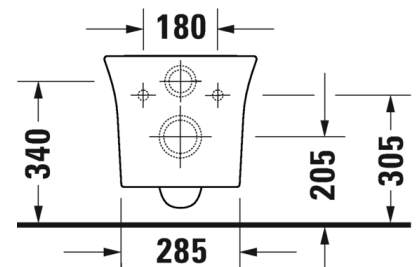

ISTUIN + SOFT CLOSE KANSI VALKOINEN

Malli:

HygieneGlaze lasitus

Tuotekoodi istuin: WC-kansi:

257609 2000

002709 0000

Ovh.€, 25,5% alv%:

1.615,00