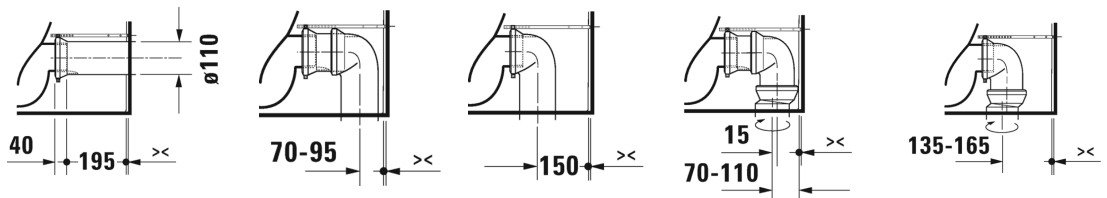

Vario viemärin kytkentäsarja mahdollistaa seuraavat viemärikytkennät: