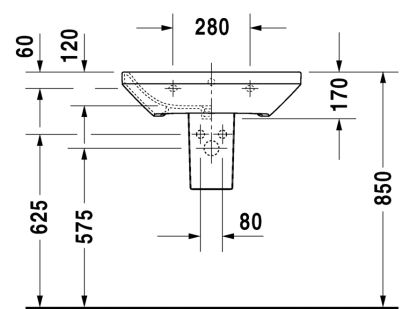

1. **TUOTETIEDOT:**
2. Design by Matteo Thun & Antonio Rodriguez
   - Materiaali saniteettiposliini
   - Koko 650x440mm
   - Seinäasennus
   - Ylivuodolla
   - Ei sisällä pohjaventtiiliä eikä vesilukkoa
   - Voidaan käyttää 085829 allasjalan tai 085830 vesilukkosuojan kanssa (HUOM! Molemmat vaativat seinäviemärin, koska pohjat ovat umpinaiset.
   - CE-merkintä
   - Lisätiedot, kuten asennusohjeet, CAD-kuvat, ym. löydät [täältä](#)

Malli:

1x hanareikä

Väri:

Kiiltävä valkoinen

Tuotekoodi:

23 1965 0000

Ovh.€, 25,5% alv:

310,00

Seinäkiinnikkeet

-

695 100 0000

26,00

Allasjalka

Kiiltävä valkoinen

085829 0000

255,00

Vesilukkosuoja

Kiiltävä valkoinen

085830 0000

218,00

Vesilukkosuojan kiinnikkeet

-

005503 0000

72,00