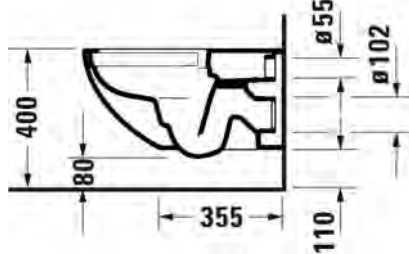

TUOTETIEDOT:

- Design by Prof. Frank Huster
- Materiaali saniteettiposliini
- Koko 365x575mm
- Sisältää Soft Closure 006969 wc-kannen
- Piilokiinnitys
- Sisältää Durafix piilokiinnikkeet
- Kiinnitysväli 180mm
- CE-merkintä
- HUOM! WC-elementti sekä huuhtelupainike tilattava erikseen
- Lisätiedot, kuten asennusohjeet, CAD-kuvat, ym. löydät [täältä](#)

ISTUIN + SOFT CLOSE KANSI

Malli:

Normaali lasitus

Tuotekoodi:

457209 00A 1

Ovh.€, 25,5% alv:

935,00