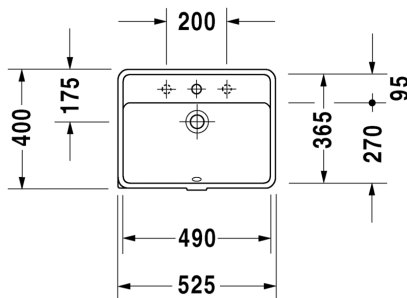

Tuotekoodi:

030249 0000

Ovh.€, 25,5% alv:

351,00

Kivitasokiinnikkeet

-

005028 0000

42,00