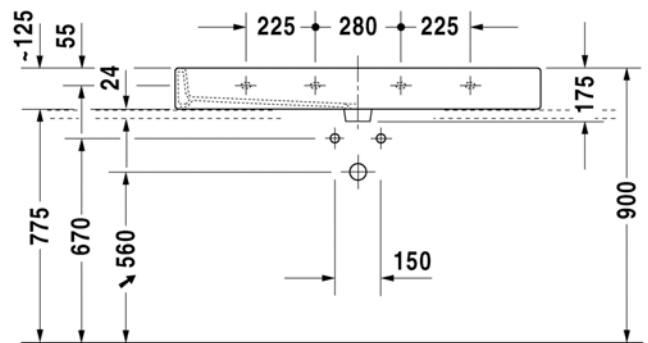

TUOTETIEDOT:

- Materiaali saniteettiposliini
- Koko 1200x470mm
- Tasoasennus
- Hiottu pohja
- Ylivuodolla
- Ei sisällä pohjaventtiiliä eikä vesilukkoa
- Asennukseen tarvitaan 2 paria seinäkiinnikkeitä
- CE-merkintä
- Lisätiedot, kuten asennusohjeet, CAD-kuvat, ym. löydät [töältä](#)

Malli:

1 x hanareikä

Väri:

Kiiltävä valkoinen

Tuotekoodi:

0454 12 0027

Ovh.€, 25,5% alv:

1.735,00

Seinäkiinnikkeet

-

695 100 0000

26,00