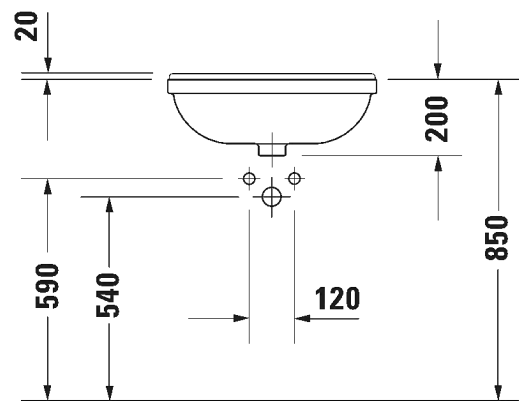

Malli:

1 x hanareikä

Väri:

Kiiltävä valkoinen

Tuotekoodi:

03 1055 0000

Ovh.€, 25,5% alv:

350,00