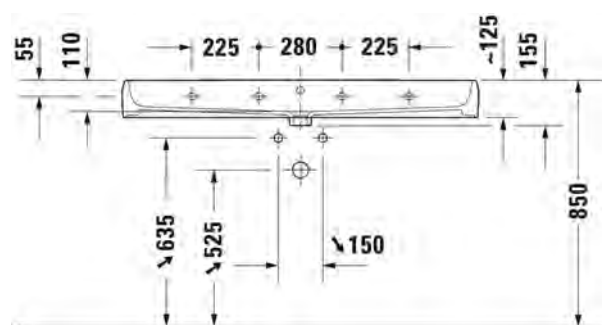

HygieneGlaze -lasitus

Kiiltävä valkoinen

238212 2027

1.529,00

Seinäkiinnikkeet

-

695100 0000

26,00