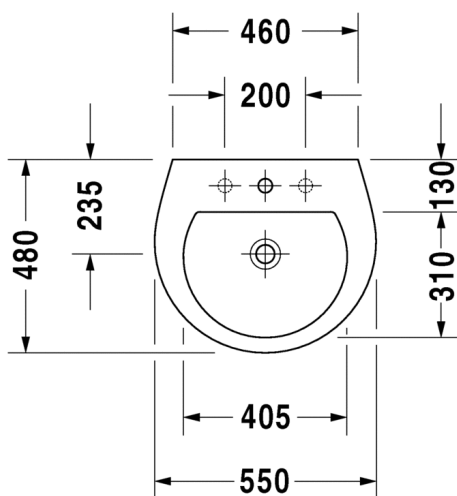

Malli:	Väri:	Tuotekoodi:	Ovh.€, 25,5% alv:
1 x hanareikä	Kiiltävä valkoinen	262155 0000	376,00
Seinäkiinnikkeet	-	695100 0000	26,00
Allasjalka	Kiiltävä valkoinen	085824 0000	431,00