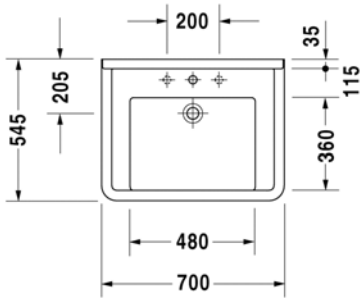

Seinäkiinnikkeet

-

695 100 0000

26,00

TUOTETIEDOT:

- Design by Philippe Starck
- Materiaali saniteettiposliini
- Koko 700x545mm
- Soveltuu Inva WC-tiloihin
- Seinäasennus
- Ylivuodolla
- Lasitettu pohja
- Ei sisällä pohjaventtiiliä tai vesilukkoa
- CE-merkintä
- Lisätiedot, kuten asennusohjeet, CAD-kuvat, ym. löydät [täältä](#)