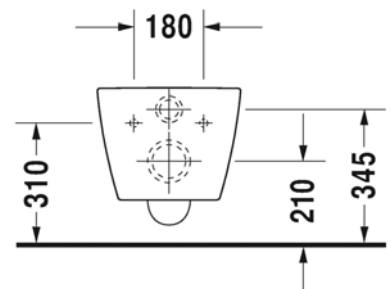

ISTUIN + SOFT CLOSE KANSI MATTA VALKOINEN

Normaali lasitus

253009 2600

002019 2600

1.022,00

HygieneGlaze lasitus

253009 9000

002019 2600

1.119,00