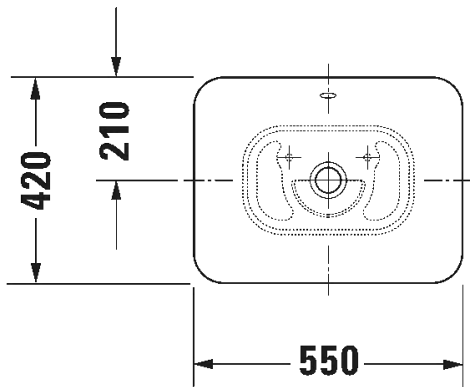

481

SARJA: BACINO

MALLI: PESUMALJA

1. **TUOTETIEDOT:**
2. Design by Duravit
   - Materiaali saniteettiposliini
   - Koko 550 x 420mm
   - Asennetaan tason päälle
   - Ylivuodolla
   - Ei sisällä pohjaventtiiliä eikä vesilukkoa
   - CE-merkintä
   - Lisätiedot, kuten asennusohjeet, CAD-kuvat, ym. löydät [täältä](#)

Väri:

Kiiltävä valkoinen

Tuotekoodi:

033452 0000

Ovh.€, 25,5% alv:

831,00