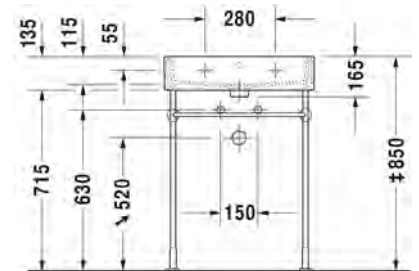

Malli:	Väri:	Tuotekoodi:	Ovh.€, 25,5% alv:
1 x hanareikä	Kiiltävä valkoinen	235070 0000	923,00
Seinäkiinnikkeet	-	695100 0000	26,00
Metallikonsoli	Kromi	003075 1000	962,00
Pyyheline	Kromi	003047 1000	299,00