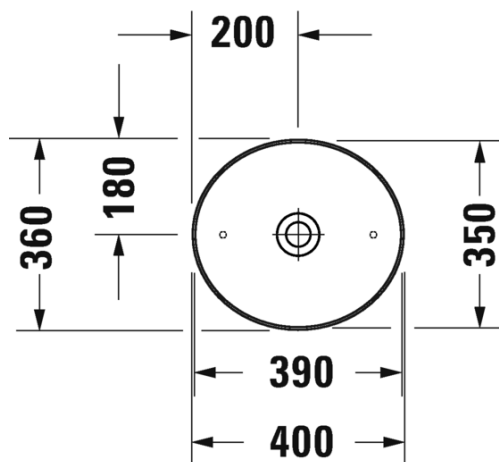

SARJA: CAPE COD

MALLI: PESUMALJA

1. **TUOTETIEDOT:**
2. Design by Philippe Starck
   - Materiaali DuraCeram
   - Koko 400x360mm
   - Asennus tason päälle
   - Ilman ylivuotoa
   - Ei sisällä pohjaventtiiliä eikä vesilukkoa
   - CE-merkintä
   - Lisätiedot, kuten asennusohjeet, CAD-kuvat, yhteensopivat kalustevaihtoehdot, ym. löydät [täältä](#)

Väri:

Kiiltävä valkoinen

Sisältä kiiltävä valkoinen/ulkoa matta valkoinen

Sisältä matta valkoinen/ulkoa matta valkoinen

Tuotekoodi:

232840 0000

232840 2600

232840 3200

Ovh.€, 25,5& alv:

689,00

860,00

860,00