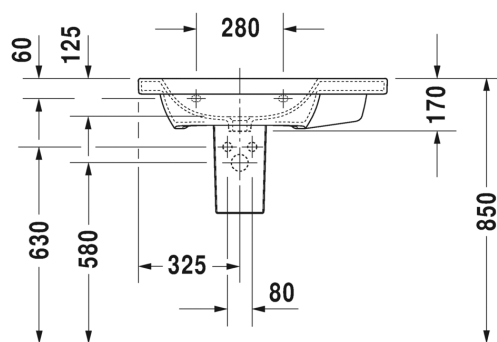

Malli:	Väri:	Tuotekoodi:	Ovh.€, 25,5% alv:
I x hanareikä	Kiiltävä valkoinen	232580 0000	801,00
Seinäkiinnikkeet	-	695 100 0000	26,00
Pyyheline altaalle, metalli kromi		003 106 1000	322,00