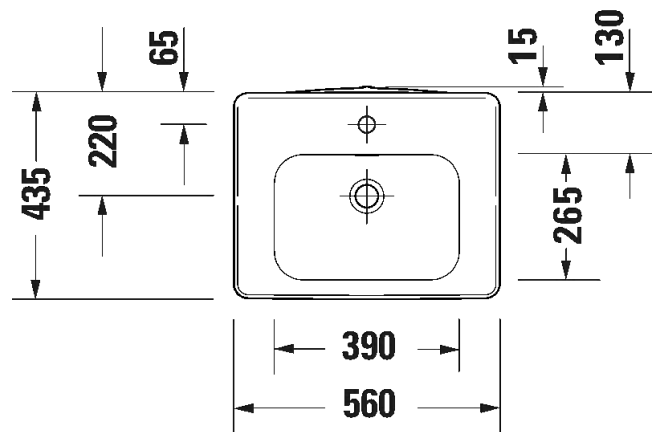

SARJA: SOLEIL BY STARCK

MALLI: PESUMALJA

1. TUOTETIEDOT:
2. Design by Philippe Starck
   - Materiaalina sanitzeettiposliini
   - Tasoasennus
   - Pohja hiottu, maljan takaosa lasitettu
   - Koko 560 x 435mm
   - Ylivuodolla
   - Ei sisällä pohjaventtiiliä tai vesilukkoa
   - CE-merkintä
   - Lisätiedot, kuten asennusohjeet, CAD-kuvat, ym. [täältä](#)

Malli:
Pesumalja

Väri:
Kiiltävä valkoinen

Tuotekoodi:
237856 0027

Ovh.€, 25,5% alv:
413,00