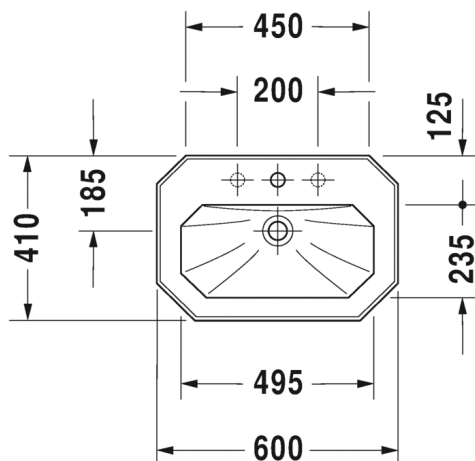

Ovh.€, 25,5% alv:

1222,00

Seinäkiinnikkeet

-

695100 0000

27,00

Allasjalka

Kiiltävä valkoinen

085791 0000

787,00