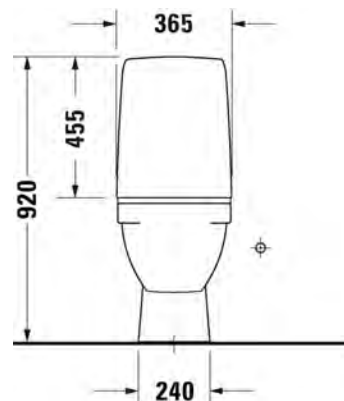

TUOTETIEDOT:

- Design by Matteo Thun & Antonio Rodriguez
- Materiaali saniteettiposliini
- Koko 360x655mm
- Rimless® kaulukseton huuhtelu
- Istumakorkeus 440mm
- Sisältää Soft Closure 002999 wc-kannen
- Säiliön tuloveden liitos alaoikea
- **Huom. Viemärin paikka**
- CE-merkintä
- Lisätiedot, kuten asennusohjeet, CAD-kuvat, ym. löydät [täältä](#)

Malli:

ISTUIN + SOFT CLOSE KANSI

Normaali lasitus

Tuotekoodi istuin:

010701 0004

WC-kansi:

002999 0000

Ovh.€, 25,5% alv%:

1.162,00