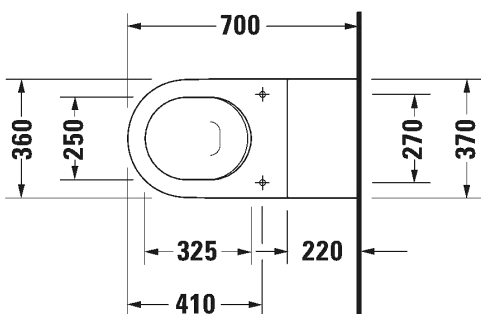

ISTUIN + KANSI VALKOINEN

Malli:	Tuotekoodi istuin:	WC-kansi:	Ovh.€, 25,5% alv:
Normaali lasitus	220309 0000	006241 0000	1.337,00
HygieneGlaze lasitus	220309 2000	006241 0000	1.425,00