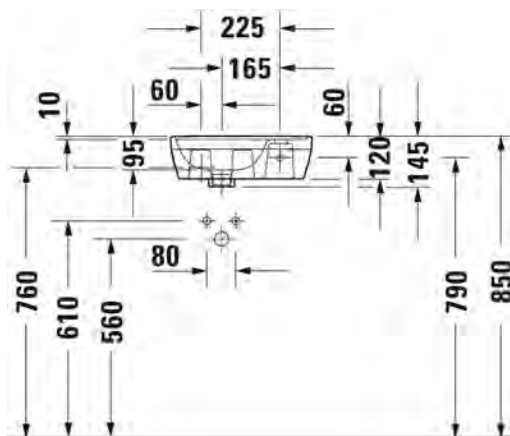

Malli:	Väri:	Tuotekoodi:	Ovh.€, 25,5% alv:
1x hanareikä	Kiiltävä valkoinen	073940 004 1	207,00
Seinäkiinnikkeet	-	695 100 0000	26,00