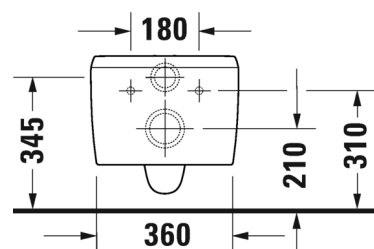

SARJA:

QATEGO

MALLI:

RIMLESS® WC-ISTUIN

TUOTETIEDOT:

- Design by Studio F.A. Porsche
- Materiaalina saniteettiposliini
- Rimless® huuhtelukaulukseton
- Koko: 380x570mm
- Sisältää Soft Closure wc-kannen
- Piilokiinnitys, sisältää Durafix piilokiinnikkeet
- CE-merkintä
- Kiinnitysväli 180mm
- Huom! WC-elementti sekä huuhtelupainike tilattava erikseen
- Lisätietoa asennuksesta, CAD-kuvat, ym. löydät [täältä](#)

Malli:

Väri:

Tuotekoodi:

Ovh.€, 25,5% alv:

Normaali lasitus

Kiiltävä valkoinen

255609 0000+002689 0000

967,00

HygieneGlaze -lasitus

Kiiltävä valkoinen

255609 2000+002689 0000

1.055,00