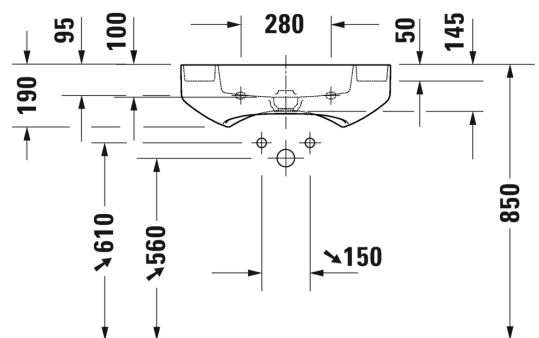

TUOTETIEDOT:

- Design by Philippe Starck
- Materiaalina saniteettiposliini
- Kuuluu Duravitin "Artisan Lines" -kokoelmaan
- Seinäasennus
- Koko: 650x480mm
- Hanareikä
- Ilman ylivuotoa
- Sisältää keraamisen sulkeutumattoman pohjaventtiilin
- HygieneGlaze -lasitus
- CE-merkintä
- Lisätiedot, kuten asennusohjeet, CAD-kuvat, ym. löydät [täältä](#)

Malli:

Väri:

Tuotekoodi:

Ovh.€, 25,5% alv:

1 x hanareikä

Kiiltävä valkoinen

237965 2000

1.085,00

1 x hanareikä

Matta satiini valkoinen

237965 3000

1.314,00

Seinäkiinnikkeet

695 100 0000

26,00