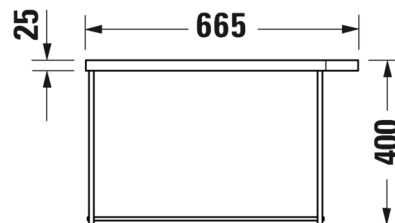

Malli:	Väri:	Tuotekoodi:	Ovh.€, 25,5% alv:
Metallikonsoli	Kromi	0031141000	1.013,00
Metallikonsoli	Matta musta	0031144600	850,00

Tilattava erikseen:

Lasihylly	Cubic Line	009968 8200	466,00
Lasihylly	Valkoinen	009968 8300	171,00
Lasihylly	Musta	009968 8400	171,00
Lasihylly	Jade	009968 8500	171,00
Lasihylly	Apricot Pearl	009968 8600	171,00
Lasihylly	Flannel Grey	009968 8700	171,00
Lasihylly	Stone Blue	009968 8800	171,00