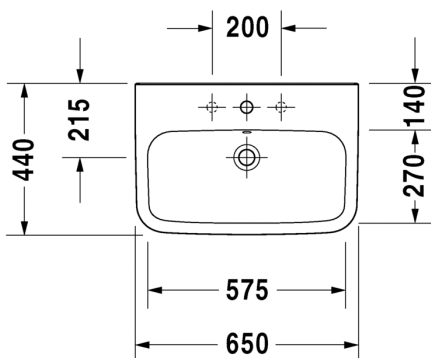

1. **TUOTETIEDOT:**
2. Design by Matteo Thun & Antonio Rodriguez
   - Materiaali saniteettiposliini
   - Koko 650x440mm
   - Seinäasennus
   - Ylivuodolla
   - Ei sisällä pohjaventtiiliä eikä vesilukkoa
   - Voidaan käyttää 085829 allasjalan tai 085830 vesilukkosuojan kanssa (HUOM! Molemmat vaativat seinäviemärin, koska pohjat ovat umpinaiset.
   - CE-merkintä
   - Lisätiedot, kuten asennusohjeet, CAD-kuvat, ym. löydät [täältä](#)

Malli:

1x hanareikä

Väri:

Kiiltävä valkoinen

Tuotekoodi:

23 1965 0000

Ovh.€, 25,5% alv:

310,00

Seinäkiinnikkeet

-

695 100 0000

26,00

Allasjalka

Kiiltävä valkoinen

085829 0000

255,00

Vesilukkosuoja

Kiiltävä valkoinen

085830 0000

218,00

Vesilukkosuojan kiinnikkeet

-

005503 0000

72,00