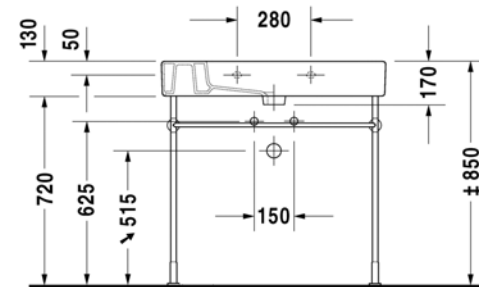

Malli:	Väri:	Tuotekoodi:	Ovh.€, 25,5% alv:
1x hanareikä	Kiiltävä valkoinen	032985 0000	1.052,00
Seinäkiinnikkeet	-	659100 0000	26,00
Metallikonsoli	Kromi	003071 1000	959,00
Pyyheteline	Kromi	003036 1000	340,00