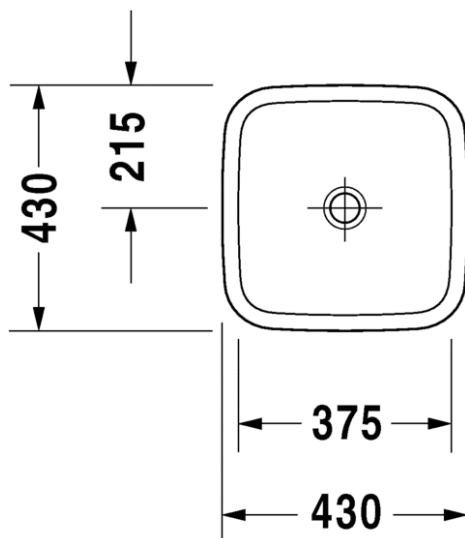

Väri:
Kiiltävä valkoinen

Tuotekoodi:
034943 0000

Ovh.€, 25,5% alv:
509,00

6784 DuraStyle