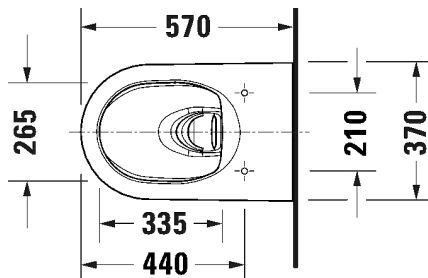

002009 0000

1.401,00

ISTUIN + SOFT CLOSE KANSI, MATTA VALKOINEN

HygieneGlaze lasitus

257909 9000

002009 2600

1.619,00

279