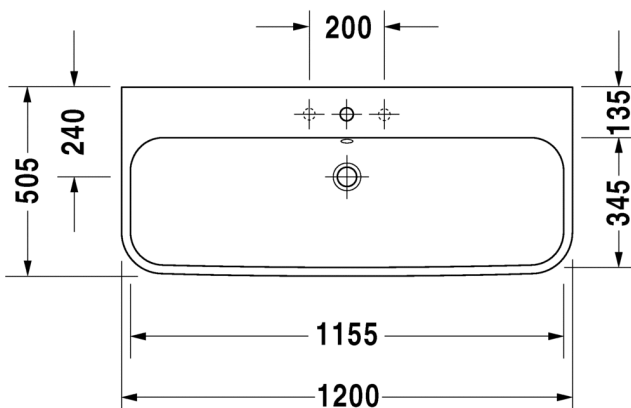

SARJA:

234
HAPPY D.2

MALLI:

PESUALLAS HANATASOLLA, TASOASENNUS

TUOTETIEDOT:

- Design by Sieger Design
- Materiaali saniteettiposliini
- Koko 1200x505mm
- Asennukseen tarvitaan 2 paria seinäkiinnikkeitä
- Asennus tason päälle
- Hiottu pohja
- Ylivuodolla
- Sisältää kromisen ylivuotosuojan
- Ei sisällä pohjaventtiiliä eikä vesilukkoa
- CE-merkintä
- Lisätiedot, kuten asennusohjeet, CAD kuvat, ym. löydät [täältä](#).

Malli:

1 x hanareikä

Väri:

Kiiltävä valkoinen

Tuotekoodi:

2318120027

Ovh.€, 25,5% alv:

1.909,00

Seinäkiinnikkeet

-

6951000000

26,00