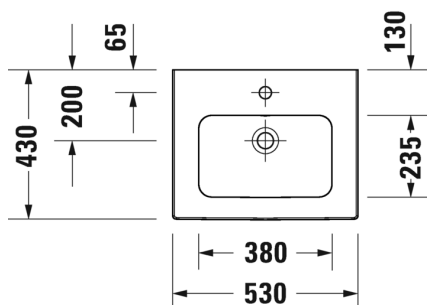

TUOTETIEDOT:

- Design by Philippe Starck
- Materiaali saniteettiposliini
- Koko 630x490mm
- Seinäasennus
- Ylivuodolla
- Voidaan käyttää allaskaapin, allasjalan tai vesilukkosuojan kanssa
- Huom! Allasjalka soveltuu ainoastaan seinäviemärille
- Ei sisällä pohjaventtiiliä tai vesilukkoa
- CE-merkintä
- Lisätiedot, kuten saatavilla olevat kaapistot, asennusohjeet tai CAD-kuvat, ym. löydät [täältä](#)