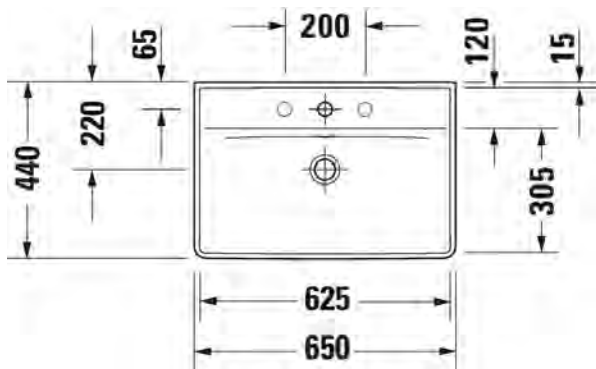

SARJA: D-NEO

MALLI: PESUALLAS HANATASOLLA

- TUOTETIEDOT:**
- Design by Bertrand Lejoly
 - Materiaali saniteettiposliini
 - Koko 1005x480mm
 - Seinäasennus
 - Ylivuodolla
 - Lasitettu pohja
 - Voidaan asentaa allaskaapin kanssa
 - Ei sisällä pohjaventtiiliä eikä vesilukkoa
 - CE-merkintä
 - Lisätiedot, kuten asennusohjeet, yhteensopivat allaskaapistot, CAD-kuvat ym. löydät [täältä](#)