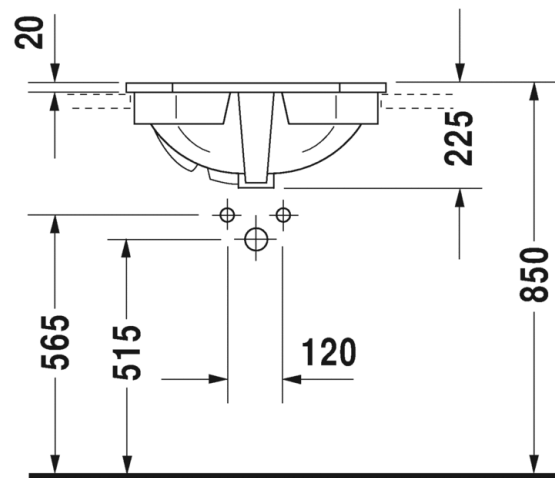

Malli:

1 x hanareikä

Väri:

Kiiltävä valkoinen

Tuotekoodi:

047658 0000

Ovh.€, 25,5% alv:

1.009,00