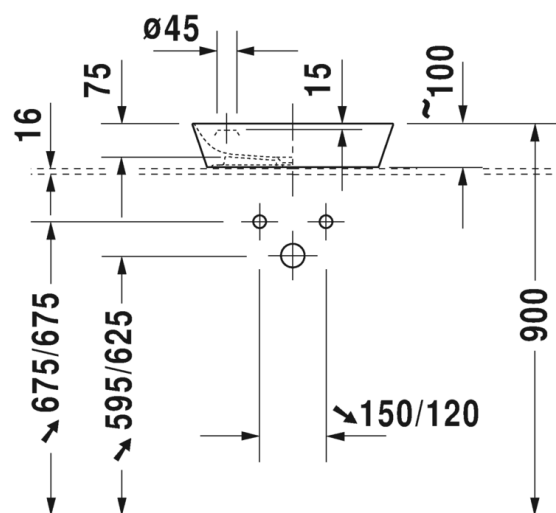

SARJA: CAPE COD

MALLI: PESUMALJA

1. **TUOTETIEDOT:**
2. Design by Philippe Starck
   - Materiaali DuraCeram
   - Koko 460x460mm
   - Hanatasolla
   - 1x hanareikä
   - Asennetaan tason päälle
   - Ilman ylivuotoa
   - Ei sisällä pohjaventtiiliä eikä vesilukkoa
   - CE-merkintä
   - Lisätiedot, kuten asennusohjeet, CAD-kuvat, yhteensopivat kalustevaihtoehdot, ym. löydät [täältä](#)

Väri:

Kiiltävä valkoinen

Sisältä kiiltävä valkoinen/ulkoa matta valkoinen

Sisältä matta valkoinen/ulkoa matta valkoinen

Tuotekoodi:

234046 0000

234046 2600

234046 3200

Ovh.€, 25,5% alv:

825,00

1.030,00

1.030,00