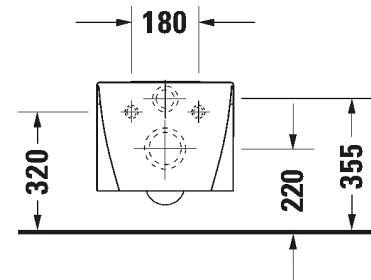

TUOTETIEDOT:

- Design by Philippe Starck
- Materiaali saniteettiposliini
- Koko 410x620mm
- Sisältää Soft Closure 006339 wc-kannen
- Piilokiinnitys
- Sisältää DuraFix -piilokiinnityksen
- Kiinnitysväli 180mm
- CE-merkintä
- HUOM! WC-elementti sekä huuhtelupainike tilattava erikseen
- Lisätiedot, kuten asennusohjeet, CAD-kuvat, ym. löydät **täältä**

Malli:

Tuotekoodi istuin:

WC-kansi:

Ovh.€, 25,5% alv:

ISTUIN + SOFT CLOSE KANSI, KIILTO VALKOINEN

Normaali lasitus

253309 0000

006339 0000

1.460,00