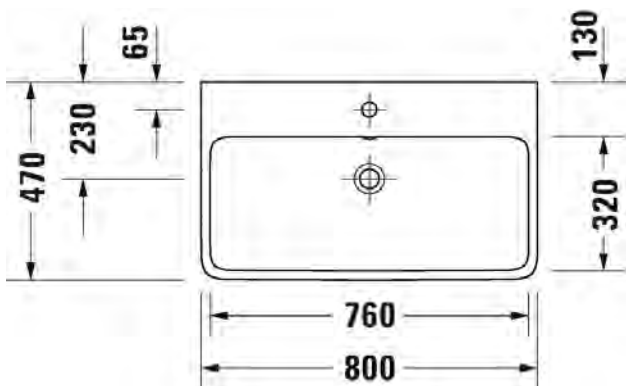

HygieneGlaze -lasitus

Kiiltävä valkoinen

238280 2027

982,00

Seinäkiinnikkeet

-

695100 0000

26,00