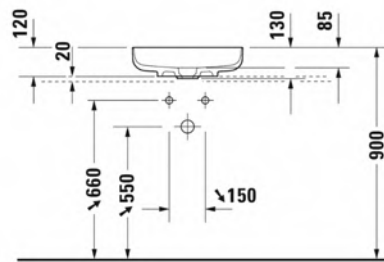

SARJA: VITRIUM

MALLI: MALJA-ALLAS

1. **TUOTETIEDOT:**
2. Design by Christian Werner
   - Materiaalina DuroCast mineraalivalu
   - Kuuluu Duravitin "Artisan Lines" -kokoelmaan
   - Asennus tason päälle
   - Koko: Ø460mm
   - Ilman ylivuotoa
   - Sisältää sulkeutumattoman pohjaventtiilin
   - CE-merkintä
   - Lisätiedot, kuten asennusohjeet, CAD-kuvat sekä yhteensopivat kalustevaihtoehdot löydät [täältä](#)

Malli:

Väri:

Tuotekoodi:

Ovh.€, 25,5% alv:

Satini valkoinen matta

266146 3279

1.604,00

Greenbluz matt

266146 HA79

1.604,00

Parlour Blue matt

266146 HB79

1.604,00

Cinnamon

266146 HC79

1.604,00

Light Gray matt

266146 HD79

1.604,00

Dark Gray matt

266146 HE79

1.604,00