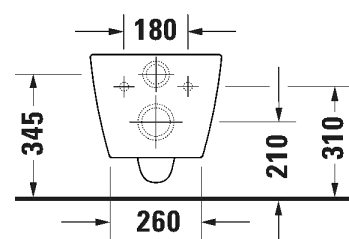

002009 0000

1.401,00

ISTUIN + SOFT CLOSE KANSI, MATTA VALKOINEN

HygieneGlaze lasitus

257909 9000

002009 2600

1.619,00

279