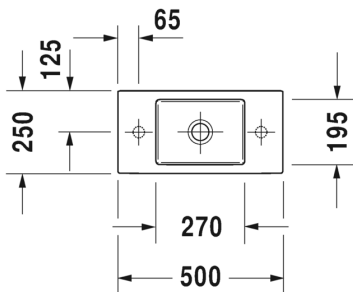

TUOTETIEDOT:

- Materiaali saniteettiposliini
- Koko 500x250mm
- Seinäasennus
- Hanareikä vasen tai oikea
- Ylivuodolla
- Ei sisällä pohjaventtiiliä eikä vesilukkoa
- Voidaan asentaa allaskaapin kanssa
- Asennukseen tarvitaan 1 pari seinäkiinnikkeitä
- CE-merkintä
- Lisätietoa altaasta, kuten asennusohjeet ym. löytyy [täältä](#)

Malli:

Väri:

1 x hanareikä, vasen Kiiltävä valkoinen
1 x hanareikä, oikea Kiiltävä valkoinen

Tuotekoodi:

072450 0009
072450 0008

Ovh.€, 25,5% alv:

518,00
518,00

Seinäkiinnikkeet -

695 100 0000

26,00