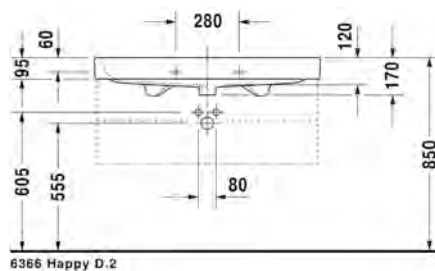

Metallikonsoli

Kromi

003076 1000

952,00