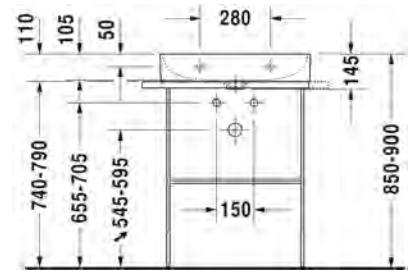

178,00

SARJA: DURASQUARE
 MALLI: METALLIKONSOLI, LATTIAMALLI

- TUOTETIEDOT:**
- Design by Duravit
 - Metallikonsoli 235360 pesualtaalle
 - Koko 665x45 lmm
 - Korkeussäätlö +50mm
 - Pyyhetanko joko oikealla tai vasemmalla puolella
 - Lasihylly 009964 tilattava erikseen
 - Lisätiedot, kuten asennusohjeet, CAD-kuvat, ym. löydät [täältä](#)