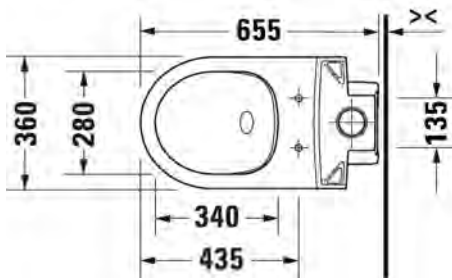

TUOTETIEDOT:

- Design by Matteo Thun & Antonio Rodriguez
- Materiaali saniteettiposliini
- Koko 360x655mm
- Rimless® kaulukseton huuhtelu
- Istumakorkeus 440mm
- Sisältää Soft Closure 002999 wc-kannen
- Säiliön tuloveden liitos alaoikea
- **Huom. Viemärin paikka**
- CE-merkintä
- Lisätiedot, kuten asennusohjeet, CAD-kuvat, ym. löydät [täältä](#)

Malli:

ISTUIN + SOFT CLOSE KANSI

Normaali lasitus

Tuotekoodi istuin:

010701 0004

WC-kansi:

002999 0000

Ovh.€, 25,5% alv%:

1.162,00