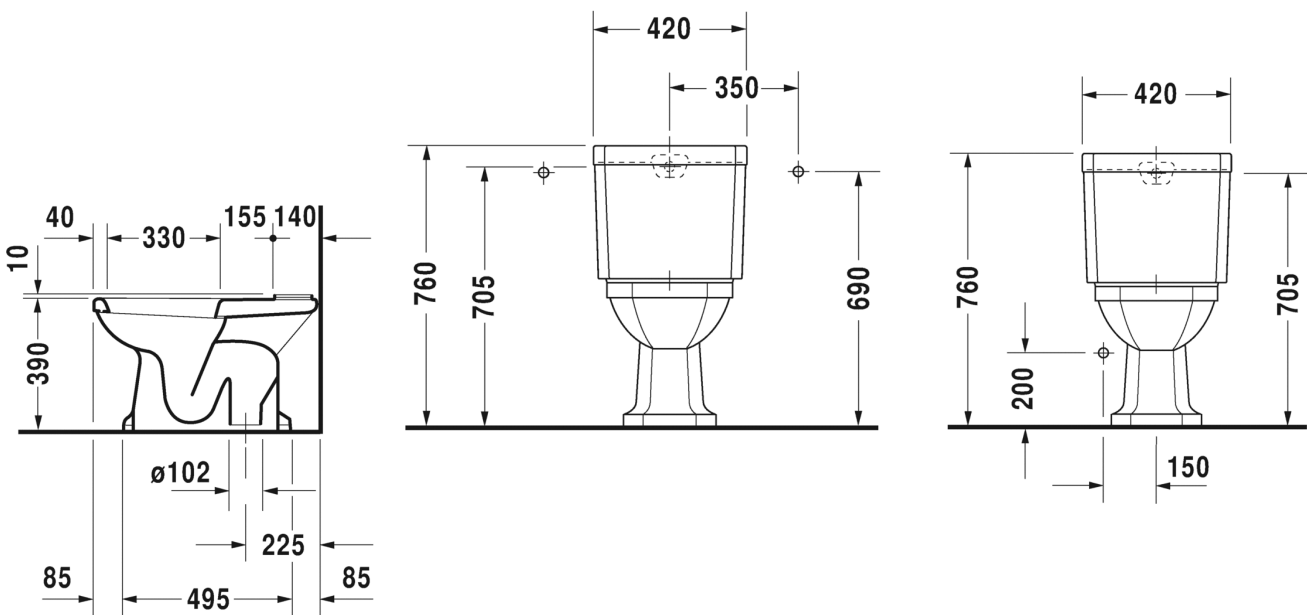

Malli:
Normaali lasitus

Tuotekoodi:
022701 0000+006489 0000

Ovh.€, 25,5% alv:
2.515,00

Liitossarja vesiliitokselle säiliön taakse

007504 1000

54,00