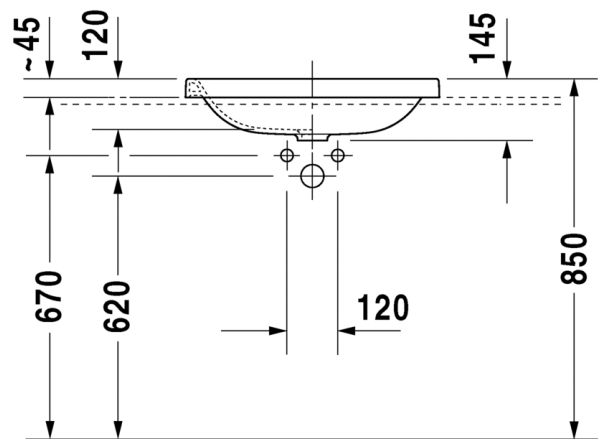

Väri:

Kiiltävä valkoinen

Tuotekoodi:

037260 0000

Ovh.€, 25,5% alv:

477,00

- TUOTETIEDOT:**
- Design by Matteo Thun & Antonio Rodriguez
 - Materiaali saniteettiposliini
 - Koko 370x370mm
 - Tasoon altapäin kiinnitettävä
 - Sisältää puutasokiinnikkeet
 - Ylivuodolla
 - Ei sisällä pohjaventtiiliä eikä vesilukkoa
 - CE-merkintä
 - **Huom! Duravitin posliinialtaiden mitat ovat ainoastaan suuntaa antavia. Altaissa voi esiintyä millitoleransseja. Ylivuodon mitta/kokoa ei ole huomioitu kuvissa. Näin ollen tarkan leikkausaukon tasoon saa ainoastaan siihen tulevasta altaasta, ei mitta- tai CAD-piirustuksesta!**
 - Lisätiedot, kuten asennusohjeet, CAD-kuvat, ym. löydät [täältä](#)