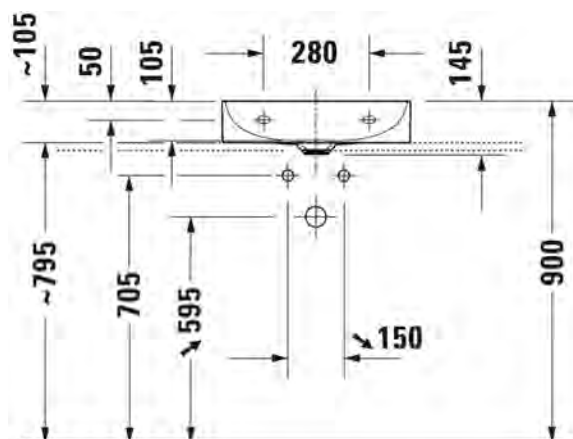

SARJA: DURASQUARE
MALLI: COMPACT PESUALLAS HANATASOLLA,
TASOMALLI

1. TUOTETIEDOT:
2. Design by Duravit
   - Materiaali DuraCeram
   - Koko 500x400mm
   - Hiottu pohja
   - **Asennus tason päälle**
   - Ilman ylivuotoa
   - Sisältää keraamisen sulkeutumattoman pohjaventtiilin
   - Ei sisällä vesilukkoa
   - CE-merkintä
   - Lisätiedot, kuten asennusohjeet, CAD-kuvat, ym. löydät [täältä](#)

Malli:	Väri:	Tuotekoodi:	Ovh.€, 25,5% alv:
1 x hanareikä	Kiiltävä valkoinen	235650 007 1	845,00
Ilman hanareikää	Kiiltävä valkoinen	235650 007 9	845,00
Seinäkiinnikkeet	-	695100 0000	26,00