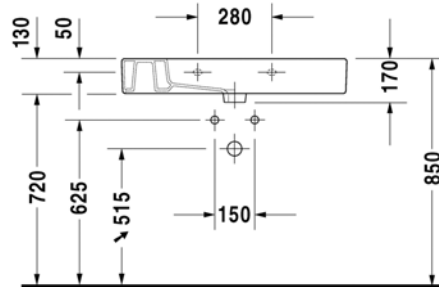

Malli:	Väri:	Tuotekoodi:	Ovh.€, 25,5% alv:
1x hanareikä	Kiiltävä valkoinen	032985 0000	1.052,00
Seinäkiinnikkeet	-	659100 0000	26,00
Metallikonsoli	Kromi	003071 1000	959,00
Pyyheteline	Kromi	003036 1000	340,00