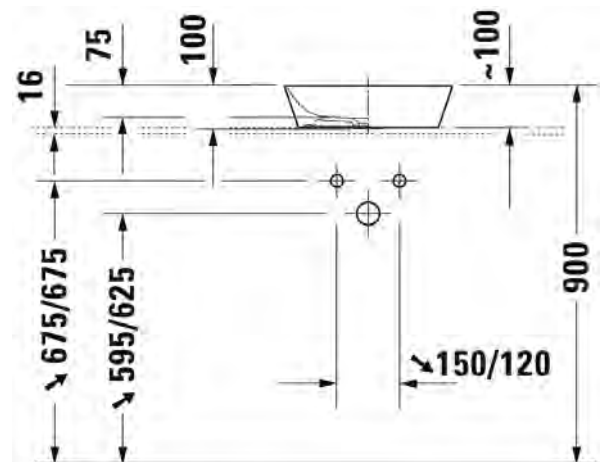

SARJA: CAPE COD

MALLI: PESUMALJA

1. **TUOTETIEDOT:**
2. Design by Philippe Starck
   - Materiaali DuraCeram
   - Koko 400x360mm
   - Asennus tason päälle
   - Ilman ylivuotoa
   - Ei sisällä pohjaventtiiliä eikä vesilukkoa
   - CE-merkintä
   - Lisätiedot, kuten asennusohjeet, CAD-kuvat, yhteensopivat kalustevaihtoehdot, ym. löydät [täältä](#)

Väri:

Kiiltävä valkoinen

Sisältä kiiltävä valkoinen/ulkoa matta valkoinen

Sisältä matta valkoinen/ulkoa matta valkoinen

Tuotekoodi:

232840 0000

232840 2600

232840 3200

Ovh.€, 25,5& alv:

689,00

860,00

860,00