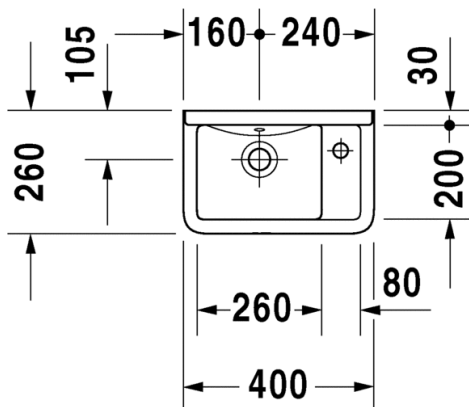

Malli:

1x hanareikä

Väri:

Kiiltävä valkoinen

Tuotekoodi:

075 140 0000

Ovh.€, 25,5% alv:

204,00