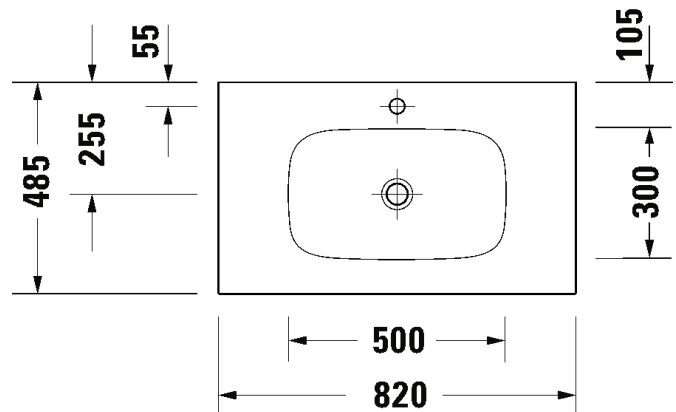

Malli:
Pesuallas

Väri:
Matta valkoinen

Tuotekoodi:
265001 3200

Ovh.€, 25,5% alv:
743,00