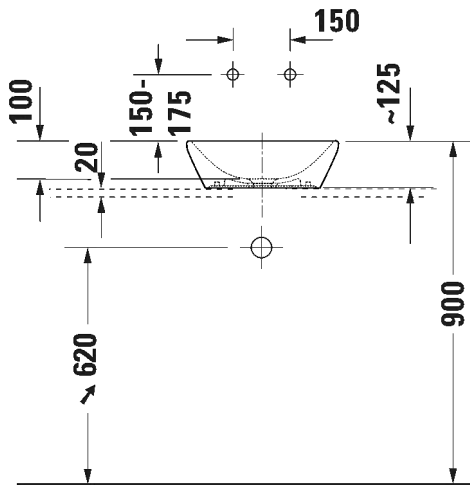

SARJA:

105
D-NEO

MALLI:

PESUMALJA

TUOTETIEDOT:

- Design by Bertrand Lejoly
- Materiaali saniteettiposliini
- Koko 400x400mm
- Asennus tason päälle
- Ilman ylivuotoa
- Ei sisällä pohjaventtiiliä eikä vesilukkoa
- CE-merkintä
- Lisätiedot, kuten asennusohjeet, CAD-kuvat sekä yhteensopivat kalusteet löydät [täältä](#)

Väri:

Kiiltävä valkoinen

Tuotekoodi:

239740 0070

Ovh.€, 25,5% alv:

349,00