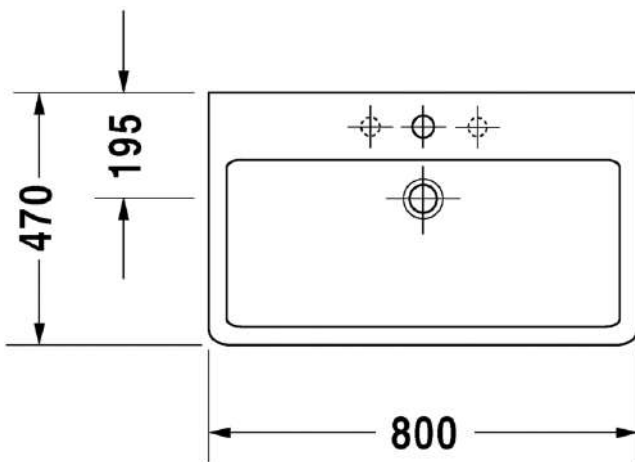

Malli:	Väri:	Tuotekoodi:	Ovh.€, 25,5% alv:
1 x hanareikä	Kiiltävä valkoinen	045480 0000	1.052,00
Seinäkiinnikkeet	-	695100 0000	26,00
Metallikonsoli	Kromi	003066 1000	978,00
Pyyheteline	Kromi	003038 1000	329,00