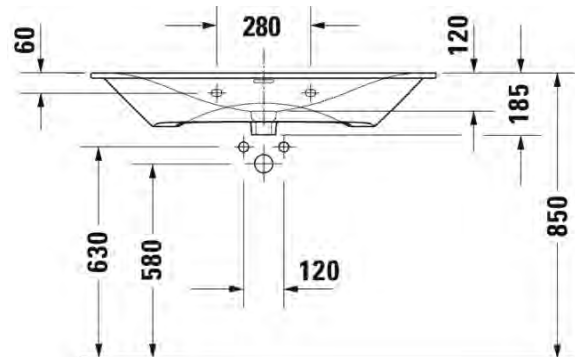

1. **TUOTETIEDOT:**
2. Design by sieger design
   - Materiaali sanitteettiposliini
   - Koko 830x490mm
   - Seinäasennus
   - Ylivuodolla
   - Sisältää keraamisen "Push-Open" pohjaventtiilin
   - Voidaan asentaa allaskaapin kanssa
   - Ei sisällä vesilukkoa
   - Asennukseen tarvitaan 1 pari seinäkiinnikkeitä
   - CE-merkintä
   - Lisätietoa altaasta, kuten asennusohjeet, CAD-kuvat ym. löytyy [täältä](#)

Malli:	Väri:	Tuotekoodi:	Ovh.€, 25,5% alv:
1 x hanareikä	Kiiltävä valkoinen	234483 0000	1.092,00
Seinäkiinnikkeet	-	695100 0000	26,00