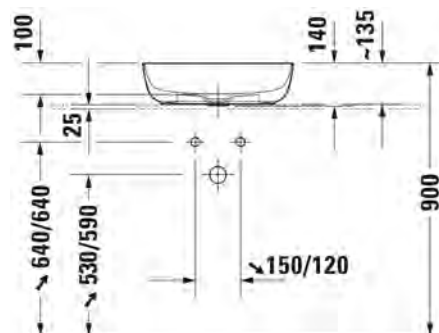

Ovh.€, 25,5% alv:

1.139,00

1.422,00

1.422,00