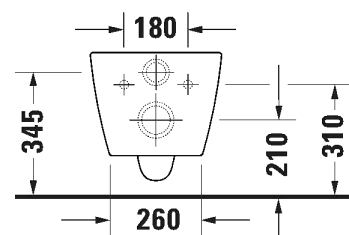

002019 0000

1.221,00

ISTUIN + SOFT CLOSE KANSI, MATTA VALKOINEN

HygieneGlaze lasitus

251809 9000

002019 2600

1.640,00

280