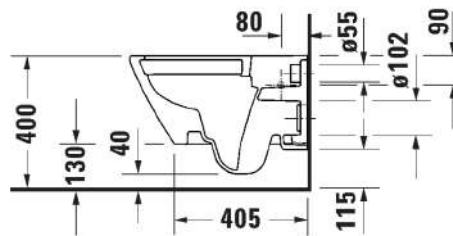

99

SARJA: D-CODE

MALLI: RIMLESS® WC-ISTUIN, SEINÄMALLI

1. **TUOTETIEDOT:**
2. Design by sieger design
   - Materiaali saniteettiposliini
   - Koko 370x540mm
   - Rimless® huuhtelukaulukseton
   - Sisältää Soft Closure wc-kannen
   - Piilokiinnitys
   - Sisältää Durafix piilokiinnikkeet
   - Kiinnitysväli 180mm
   - CE-merkintä
   - HUOM! WC-elementti sekä huuhtelupainike tilattava erikseen
   - Lisätiedot, kuten asennusohjeet, CAD-kuvat, ym. löydät [täältä](#)

Malli:

ISTUIN + SOFT CLOSE KANSI

Normaali lasitus

Tuotekoodi istuin:

290309 0000

WC-kansi:

002849 0021

Ovh.€, 25,5% alv:

560,00