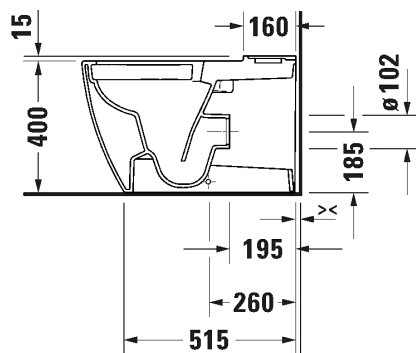

1. TUOTETIEDOT:
2. Design by Philippe Starck
   - Materiaali saniteettiposliini
   - Koko 370x650mm
   - Piiloviemäri
   - Sisältää Soft Closure wc-kannen
   - Säiliö 6L, tuloveden liitos:
     - yläsivulta **094500**
       (huomioi hanakulman paikka)
     - tai säiliön takaa liitossarjalla **007508**
   - Sisältää Vario viemärin kytkentäsarjan
   - CE-merkintä
   - Lisätiedot, kuten asennusohjeet, CAD-kuvat, ym. löydät [täältä](#)

Malli:	Tuotekoodi istuin:	WC-kansi:	Ovh.€, 25,5% alv:
Normaali lasitus	201 109 0000	002649 0000	1.620,00
HygieneGlaze lasitus	201 109 2000	002649 0000	1.708,00
Liitossarja vesiliitokselle säiliön taakse		007508 1000	48,00