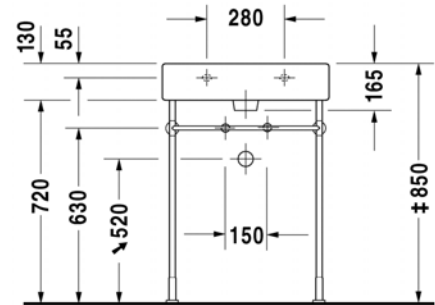

Malli:	Väri:	Tuotekoodi:	Ovh.€, 25,5% alv:
1 x hanareikä	Kiiltävä valkoinen	045460 0000	653,00
Seinäkiinnikkeet	-	695100 0000	26,00
Metallikonsoli	Kromi	003063 1000	950,00
Pyyheteline	Kromi	003037 1000	294,00
Pyyheteline	Mattamusta	003037 4600	258,00