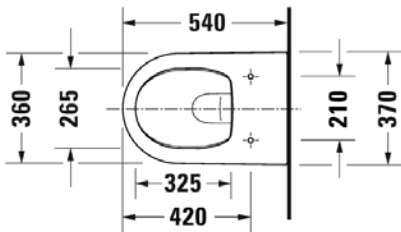

TUOTETIEDOT:

1. Design by Philippe Starck
   - Materiaali saniteettiposliini
   - Koko 370x540mm
   - Rimless® huuhtelukaulukseton
   - Sisältää Soft Closure 002019 wc-kannen
   - Piilokiinnitys
   - Sisältää Durafix piilokiinnikkeet
   - Kiinnitysväli 180mm
   - CE-merkintä
   - HUOM! WC-elementti sekä huuhtelu-painike tilattava erikseen
2. Lisätiedot, kuten asennusohjeet, CAD-kuvat, ym. löydät [täältä](#)

Malli:

Tuotekoodi istuin:

WC-kansi:

Ovh.€, 25,5% alv:

ISTUIN + SOFT CLOSE KANSI VALKOINEN

HygieneGlaze lasitus

258409 2000

002019 0000

1.076,00