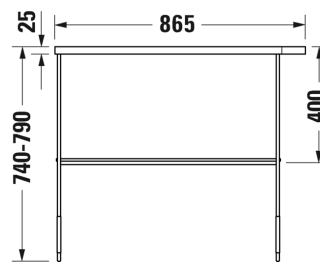

Malli:	Väri:	Tuotekoodi:	Ovh.€, 25,5% alv:
Metallikonsoli	Kromi	003111 1000	1.448,00
Metallikonsoli	Matta musta	003111 4600	1.240,00

Tilattava erikseen:

Lasihylly	Cubic Line	009967 8200	541,00
Lasihylly	Valkoinen	009967 8300	285,00
Lasihylly	Musta	009967 8400	285,00
Lasihylly	Jade	009967 8500	285,00
Lasihylly	Apricot Pearl	009967 8600	285,00
Lasihylly	Flannel Grey	009967 8700	285,00
Lasihylly	Stone Blue	009967 8800	285,00