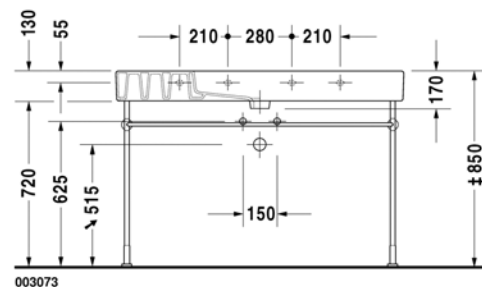

TUOTETIEDOT:

- Materiaali saniteettiposliini
- Koko 1250x490mm
- Seinäasennus
- Ylivuodolla
- Ei sisällä pohjaventtiiliä eikä vesilukkoa
- Voidaan asentaa metallikonsolin tai allaskaapin kanssa
- Asennukseen tarvitaan 2 paria seinäkiinnikkeitä
- CE-merkintä
- Lisätiedot, kuten asennusohjeet, CAD-kuvat sekä saatavilla olevat kaapistot öydät [täältä](#)

Malli:

1 x hanareikä

Väri:

Kiiltävä valkoinen

Tuotekoodi:

032912 0000

Ovh.€, 25,5% alv:

1.567,00

Seinäkiinnikkeet

-

659100 0000

26,00

Metallikonsoli

Kromi

003073 1000

1.029,00

Pyyheteline

Kromi

003034 1000

387,00