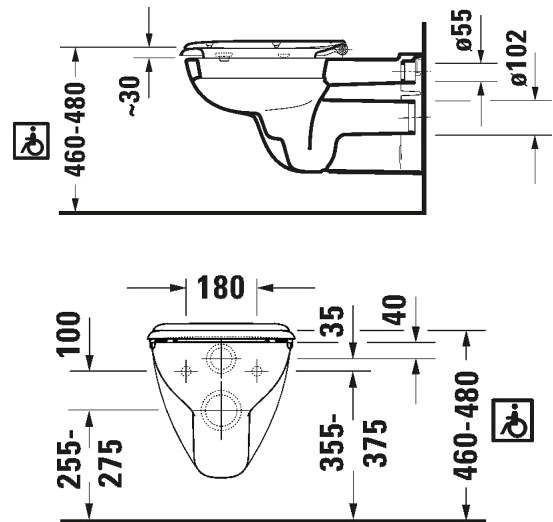

Malli:	Tuotekoodi istuin:	WC-kansi:	Ovh.€, 25,5% alv:
ISTUIN + SOFT CLOSE KANSI			
Normaali lasitus	222809 0002	006039 0000	810,00
HygieneGlaze	222809 2002	006039 0000	898,00