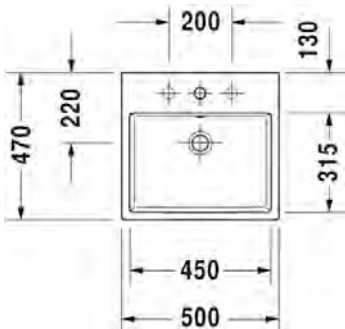

Malli:	Väri:	Tuotekoodi:	Ovh.€, 25,5% alv:
1x hanareikä	Kiiltävä valkoinen	235050 0000	648,00
Seinäkiinnikkeet	-	695100 0000	26,00
Metallikonsoli	Kromi	003065 1000	933,00
Pyyheteline	Kromi	003029 1000	276,00