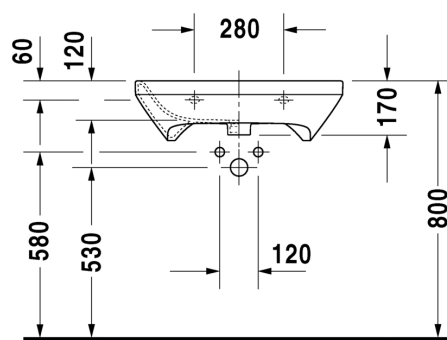

Malli:	Väri:	Tuotekoodi:	Ovh.€, 25,5% alv:
1x hanareikä	Kiiltävä valkoinen	232965 0000	723,00
Seinäkiinnikkeet	-	695100 0000	26,00