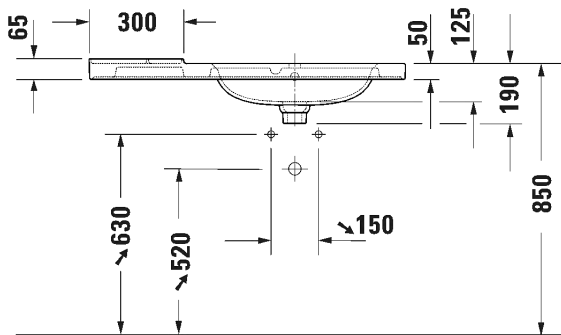

TUOTETIEDOT:

- Design by Antonio Citterio
- Kuuluu Duravitin "Artisan Lines" -kokoelmaan
- Materiaali saniteettiposliini
- Koko 1000x500mm
- Hanareikä ja allas oikealla
- HygieneGlaze -lasitus
- Ylivuodolla
- Keraaminen pohjaventtili
- CE-merkintä
- Lisätiedot, kuten asennusohjeet, CAD-kuvat, ym. löydät [täältä](#)

Malli:

Väri:

Tuotekoodi:

Ovh.€, 25,5% alv:

Allastaso

Kiilto valkoinen

239010 AA00

1.569,00

Allastaso

Matta valkoinen

239010 AC00

2.040,00

Allastaso

Kiilto musta

239010 AB00

2.040,00

Allastaso

Matta musta

239010 AF00

2.040,00