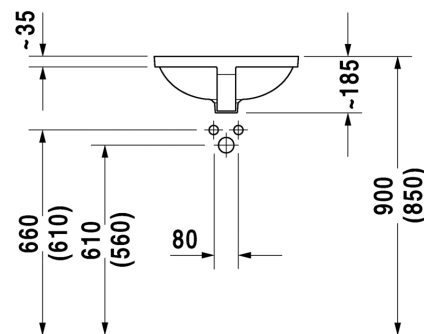

TUOTETIEDOT:

- Design by Philippe Starck
- Materiaali saniteettiposliini
- Koko 430x430mm
- Tasoon alapäin kiinnitettävä
- Ylivuodolla
- Sisältää puutasokiinnikkeet
- Ei sisällä pohjaventtiiliä tai vesilukkoa
- CE-merkintä
- **Huom! Duravitin posliinialtaiden mitat ovat ainoastaan suuntaa antavia. Altaissa voi esiintyä millitoleransseja. Ylivuodon mittaa/kokoa ei ole huomioitu kuvissa. Näin ollen tarkan leikkausaukon tasoon saa ainoastaan siihen tulevasta altaasta, ei mitta- tai CAD-piirustuksesta!**
- Lisätiedot, kuten asennusohjeet, CAD-kuvat, ym. löydät [täältä](#)

Malli:

-

Väri:

Kiiltävä valkoinen

Tuotekoodi:

030543 0000

Ovh.€, 24% alv:

417,00

Kivitasokiinnikkeet

-

005028 0000

40,00