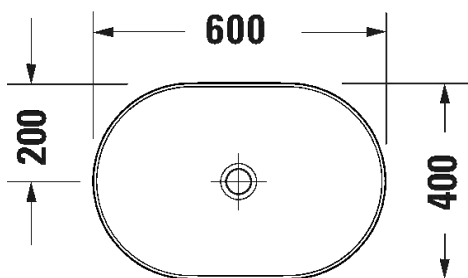

1. **TUOTETIEDOT:**
2. Design by Bertrand Lejoly
   - Materiaali saniteettiposliini
   - Koko 600 x 400mm
   - Tasoasennus
   - Ilman ylivuotoa
   - Ei sisällä pohjaventtiiliä eikä vesilukkoa
   - CE-merkintä
   - Lisätiedot, kuten asennusohjeet, CAD-kuvat, ym. löydät [täältä](#)

Malli:

Pesumalja

Väri:

Kiiltävä valkoinen

Tuotekoodi:

237260 0000

Ovh. €25,5% alv:

405,00