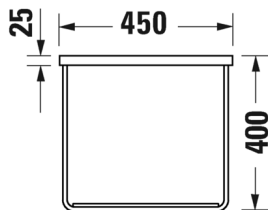

SARJA: DURASQUARE
MALLI: METALLIKONSOLI, SEINÄMALLI

1. **TUOTETIEDOT:**
2. Design by Duravit
   - Metallikonsoli 235380 pesualtaalle
   - Koko 865x451mm
   - Pyyhetanko joko oikealla tai vasemmalla puolella
   - Lasihylly 009967 tilattava erikseen
   - Lisätiedot, kuten asennusohjeet, CAD-kuvat, ym. löydät [täältä](#)

Malli:	Väri:	Tuotekoodi:	Ovh.€, 25,5% alv:
Metallikonsoli	Kromi	0031121000	1.077,00
Metallikonsoli	Matta musta	0031124600	905,00

Tilattava erikseen:

Lasihylly	Cubic Line	009967 8200	541,00
Lasihylly	Valkoinen	009967 8300	285,00
Lasihylly	Musta	009967 8400	285,00
Lasihylly	Jade	009967 8500	285,00
Lasihylly	Apricot Pearl	009967 8600	285,00
Lasihylly	Flannel Grey	009967 8700	285,00
Lasihylly	Stone Blue	009967 8800	285,00