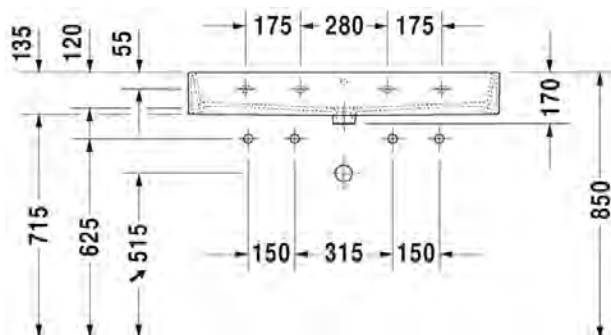

Ovh.€, 25,5% alv:

1.422,00

Seinäkiinnikkeet

-

695100 0000

26,00

Metallikonsoli

Kromi

003067 1000

1.016,00

Pyyheteline

Kromi

003039 1000

368,00