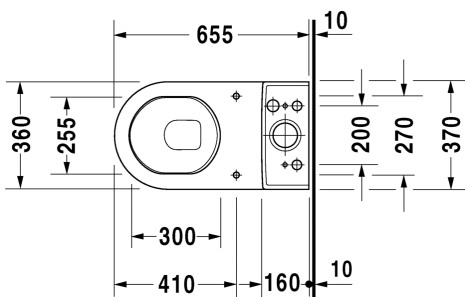

SARJA: STARCK 3
MALLI: WC-ISTUIN, LATTIAMALLI

1. **TUOTETIEDOT:**
2. Design by Philippe Starck
   - Materiaali saniteettiposliini
   - Koko 360x655mm
   - P/Q kytkentä
   - Sisältää joko Soft Closure wc-kannen
   - Säiliö 6L vaihtoehdot:
     - Tuloveden liitos yläsivulta **092000**
     - Tuloveden liitos alavasen tai säiliön takaa **092010**
   - CE-merkintä
   - Lisätiedot, kuten asennusohjeet, CAD-kuvat, ym. löydät [täältä](#)

ISTUIN + SOFT CLOSE KANSI

Malli:	Tuotekoodi istuin:	WC-kansi:	Ovh.€, 25,5% alv:
Normaali lasitus	012609 0000	006389 0000	1.467,00
HygieneGlaze lasitus	012609 2000	006389 0000	1.554,00
Liitossarja vesiliitokselle säiliön taakse		007624 0000	47,00