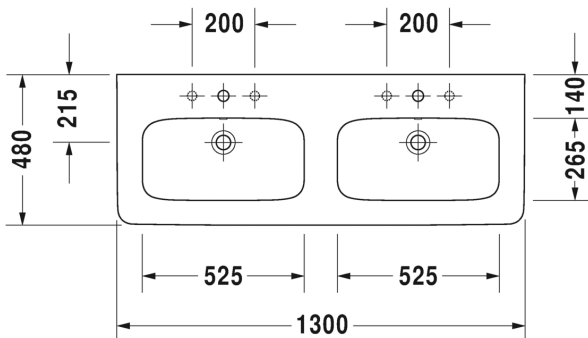

Malli:	Väri:	Tuotekoodi:	Ovh.€, 25,5% alv:
2x hanareikää	Kiiltävä valkoinen	233813 0000	1.561,00
Seinäkiinnikkeet	-	695100 0000	26,00
Allasjalka	Kiiltävä valkoinen	085829 0000	255,00
Vesilukkosuoja	Kiiltävä valkoinen	085830 0000	218,00
Vesilukkosuojan kiinnikkeet	-	005503 0000	72,00