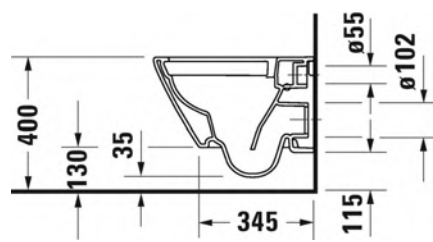

ISTUIN + SOFT CLOSE KANSI

Malli:	Tuotekoodi istuin:	WC-kansi:	Ovh.€, 25,5% alv:
Normaali lasitus	258809 0000	002169 0000	624,00
HygieneGlaze lasitus	258809 2000	002169 0000	712,00