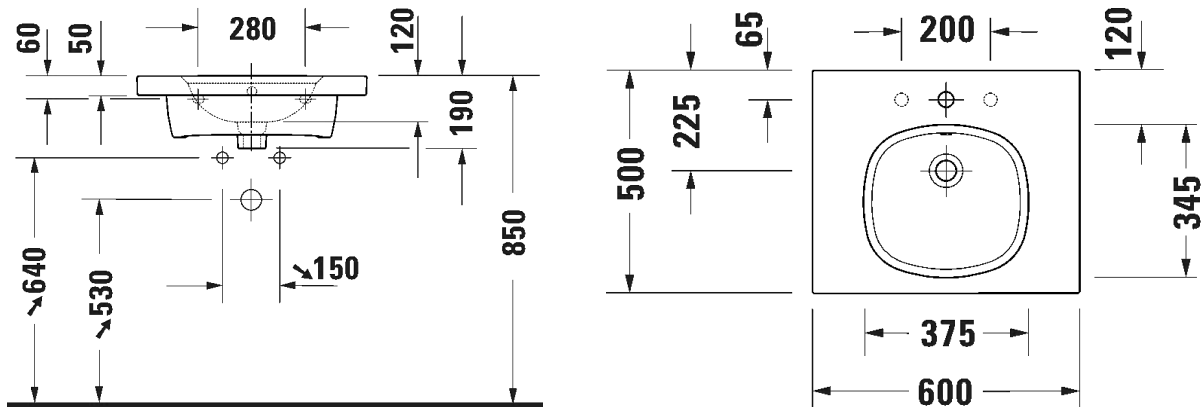

TUOTETIEDOT:

- Design by Antonio Citterio
- Kuuluu Duravitin "Artisan Lines" - kokoelmaan
- Materiaali saniteettiposliini
- Koko 800x500mm
- HygieneGlaze -lasitus
- Ylivuodolla
- Keraaminen pohjaventtili
- CE-merkintä
- Lisätiedot, kuten asennusohjeet, CAD-kuvat, ym. löydät [täältä](#)