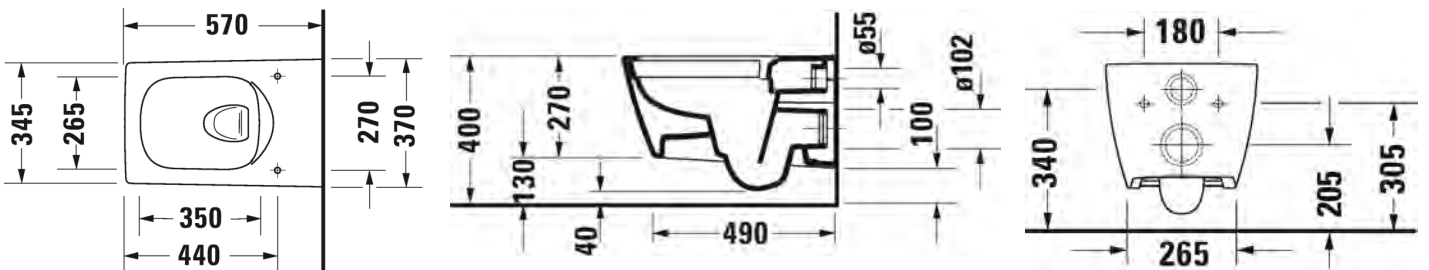

1. **TUOTETIEDOT:**
2. Design by sieger design
   - Materiaali saniteettiposliini
   - Koko 370x570mm
   - Rimless® huuhtelukaulukseton
   - Sisältää Soft Closure kannen #002119
   - Piilokiinnitys
   - Sisältää Durafix piilokiinnikkeet
   - Kiinnitysväli 180mm
   - CE-merkintä
   - HUOM! WC-elementti sekä huuhtelupainike tilattava erikseen
   - Lisätietoa WC-istuimesta, kuten asennusohjeet, CAD-kuvat ym. löytyy [täältä](#)

Malli:

Tuotekoodi istuin:

WC-kansi:

Ovh.€, alv24%:

ISTUIN + SOFT CLOSE KANSI

Normaali lasitus	251109 0000	002119 0000	1194,00
HygieneGlaze lasitus	251109 2000	002119 0000	1277,00