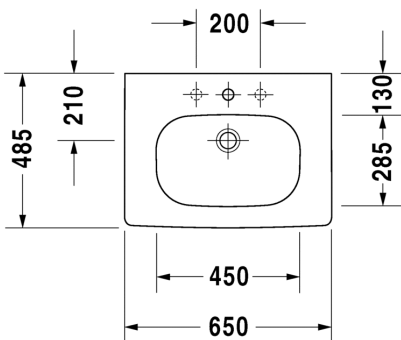

SARJA: 80
D-CODE
MALLI: PESUALLAS HANATASOLLA

1. **TUOTETIEDOT:**
2. Design by sieger design
   - Materiaali saniteettiposliini
   - Koko 650x485mm
   - Seinäasennus
   - Ylivuodolla
   - Voidaan asentaa allaskaapin, 085718 vesilukkosuojan, 086327 allasjalan tai 003032 pyyhätangan kanssa
   - HUOM! Allasjalka ja vesilukkosuoja soveltuvat ainoastaan seinäviemärille
   - Ei sisällä pohjaventtiiliä eikä vesilukkoa
   - CE-merkintä
   - Lisätiedot, kuten asennusohjeet, CAD-kuvat, sopivat allaskaapit, ym. löydät [täältä](#)

Malli:	Väri:	Tuotekoodi:	Ovh.€, 25,5% alv:
1 x hanareikä	Kiiltävä valkoinen	034265 00002	593,00
Seinäkiinnikkeet	-	695100 0000	26,00
Allasjalka	Kiiltävä valkoinen	086327 00002	83,00
Vesilukkosuoja	Kiiltävä valkoinen	085718 00002	136,00