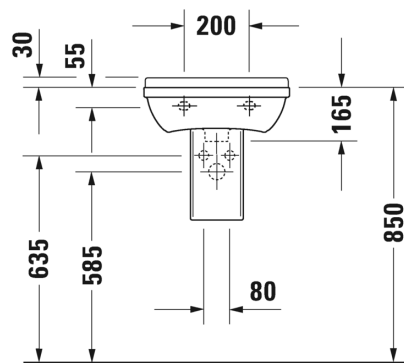

TUOTETIEDOT:

- Design by Philippe Starck
- Materiaali saniteettiposliini
- Koko 450x320mm
- Seinäasennus
- Ylivuodolla
- Lasitettu pohja
- Voidaan käyttää vesilukkosuojan kanssa
- Ei sisällä pohjaventtiiliä tai vesilukkoa
- CE-merkintä
- Lisätiedot, kuten asennusohjeet, CAD-kuvat, ym. löydät [täältä](#)

Malli:

1x hanareikä

Väri:

Kiiltävä valkoinen

Tuotekoodi:

075045 0000

Ovh.€, 25,5% alv:

181,00

Seinäkiinnikkeet

-

695 100 0000

26,00

Vesilukkosuoja

Kiiltävä valkoinen

086517 0000

204,00

Vesilukkosuojan kiinnikkeet

-

005503 0000

72,00