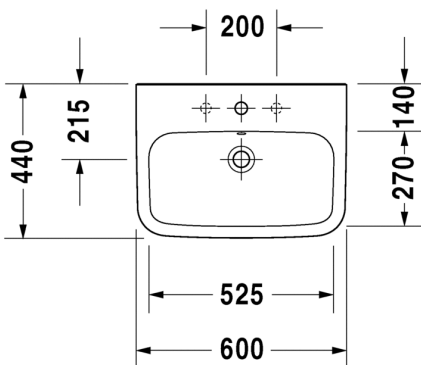

1. **TUOTETIEDOT:**
2. Design by Matteo Thun & Antonio Rodriguez
   - Materiaali saniteettiposliini
   - Koko 650x440mm
   - Seinäasennus
   - Ylivuodolla
   - Lasitettu pohja
   - Ei sisällä pohjaventtiiliä eikä vesilukkoa
   - Voidaan käyttää 085829 allasjalan tai 085830 vesilukkosuojan kanssa (HUOM! Molemmat vaativat seinäviemärin, koska pohjat ovat umpinaiset.
   - CE-merkintä
   - Lisätiedot, kuten asennusohjeet, CAD-kuvat, ym. löydät [täältä](#)

Malli:

1 x hanareikä

Väri:

Kiiltävä valkoinen

Tuotekoodi:

23 1960 0000

Ovh.€, 25,5% alv:

270,00

Seinäkiinnikkeet

-

695 100 0000

26,00

Allasjalka

Kiiltävä valkoinen

085829 0000

255,00

Vesilukkosuoja

Kiiltävä valkoinen

085830 0000

218,00

Vesilukkosuojan kiinnikkeet

-

005503 0000

72,00