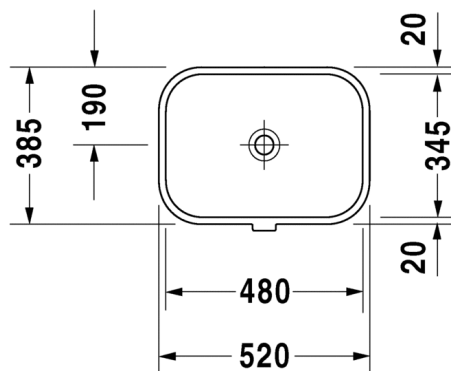

Malli:

-

Väri:

Kiiltävä valkoinen

Tuotekoodi:

045748 0000

Ovh.€, 25,5% alv:

836,00

Kivitasokiinnikkeet

-

005028 0000

42,00