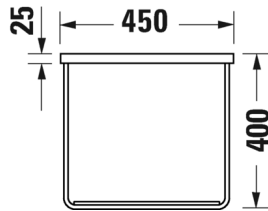

SARJA: DURASQUARE
MALLI: METALLIKONSOLI, SEINÄMALLI

1. **TUOTETIEDOT:**
2. Design by Duravit
   - Metallikonsoli 235380 pesualtaalle
   - Koko 865x451mm
   - Pyyhetanko joko oikealla tai vasemmalla puolella
   - Lasihylly 009967 tilattava erikseen
   - Lisätiedot, kuten asennusohjeet, CAD-kuvat, ym. löydät [täältä](#)

Malli:	Väri:	Tuotekoodi:	Ovh.€, 25,5% alv:
Metallikonsoli	Kromi	0031121000	1.077,00
Metallikonsoli	Matta musta	0031124600	905,00

Tilattava erikseen:

Lasihylly	Cubic Line	009967 8200	541,00
Lasihylly	Valkoinen	009967 8300	285,00
Lasihylly	Musta	009967 8400	285,00
Lasihylly	Jade	009967 8500	285,00
Lasihylly	Apricot Pearl	009967 8600	285,00
Lasihylly	Flannel Grey	009967 8700	285,00
Lasihylly	Stone Blue	009967 8800	285,00