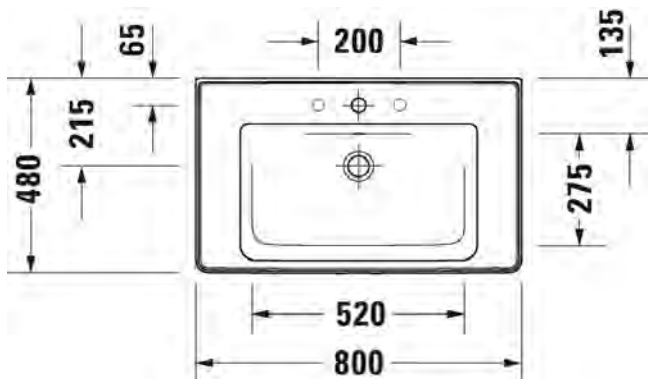

SARJA: D-NEO

MALLI: RIMLESS® WC-ISTUIN, SEINÄMALLI

- TUOTETIEDOT:**
- Design by Bertrand Lejoly
 - Materiaali saniteettiposliini
 - Koko 370x540mm
 - Rimless® huuhtelukaulukseton
 - Sisältää Soft Closure wc-kannen
 - Piilokiinnitys
 - Sisältää Durafix piilokiinnikkeet
 - Kiinnitysväli 180mm
 - CE-merkintä
 - HUOM! WC-elementti sekä huuhtelupainike tilattava erikseen
 - Lisätiedot, kuten asennusohjeet, CAD-kuvat, ym. löydät [täältä](#)