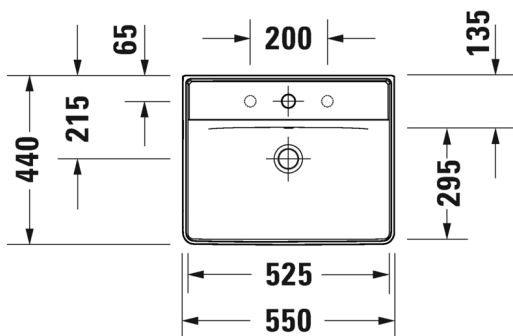

SARJA: D-NEO

MALLI: PESUALLAS HANATASOLLA

- TUOTETIEDOT:**
- Design by Bertrand Lejoly
 - Materiaali saniteettiposliini
 - Koko 600x440mm
 - Seinäkiinnitys
 - Ylivuodolla
 - Lasitettu pohja
 - Ei sisällä pohjaventtiiliä eikä vesilukkoa
 - CE-merkintä
 - Lisätiedot, kuten asennusohjeet, CAD-kuvat ym. löydät [täältä](#)