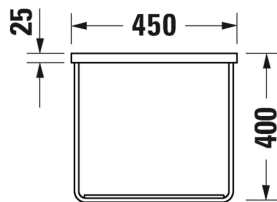

Malli:

Metallikonsoli
Metallikonsoli

Väri:

Kromi
Matta musta

Tuotekoodi:

0031161000
0031164600

Ovh.€, 25,5% alv:

1.003,00
836,00

Tilattava erikseen:

Lasihylly	Cubic Line		009969 8200	417,00
Lasihylly	Valkoinen		009969 8300	143,00
Lasihylly	Musta		009969 8400	143,00
Lasihylly	Jade		009969 8500	143,00
Lasihylly	Apricot Pearl		009969 8600	143,00
Lasihylly	Flannel Grey		009969 8700	143,00
Lasihylly	Stone Blue		009969 8800	143,00