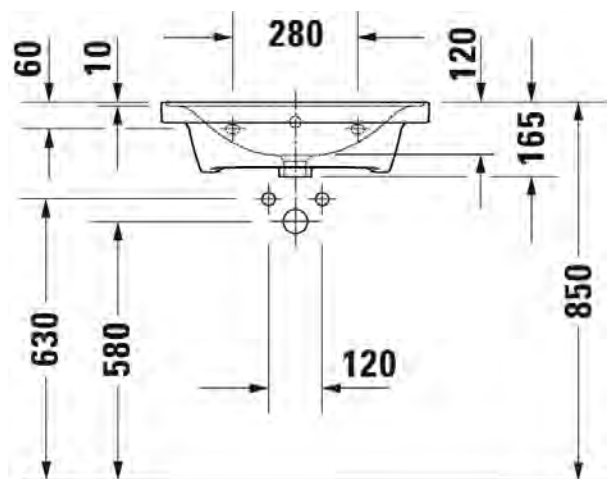

Ilman hanareikää

Kiiltävä valkoinen

236760 0060

331,00

Seinäkiinnikkeet

-

695100 0000

26,00