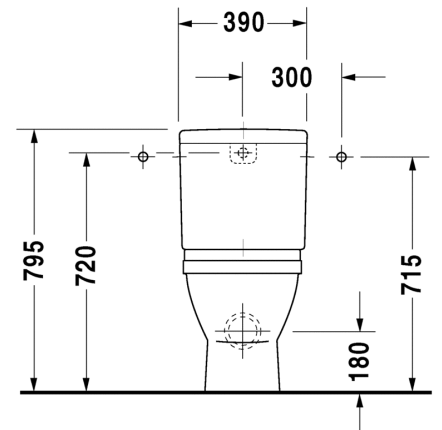

SARJA: STARCK 3
MALLI: WC-ISTUIN, LATTIAMALLI

1. **TUOTETIEDOT:**
2. Design by Philippe Starck
   - Materiaali saniteettiposliini
   - Koko 360x655mm
   - P/Q kytkentä
   - Sisältää joko Soft Closure wc-kannen
   - Säiliö 6L vaihtoehdot:
     - Tuloveden liitos yläsivulta **092000**
     - Tuloveden liitos alavasen tai säiliön takaa **092010**
   - CE-merkintä
   - Lisätiedot, kuten asennusohjeet, CAD-kuvat, ym. löydät [täältä](#)

ISTUIN + SOFT CLOSE KANSI

Malli:	Tuotekoodi istuin:	WC-kansi:	Ovh.€, 25,5% alv:
Normaali lasitus	012609 0000	006389 0000	1.467,00
HygieneGlaze lasitus	012609 2000	006389 0000	1.554,00
Liitossarja vesiliitokselle säiliön taakse		007624 0000	47,00