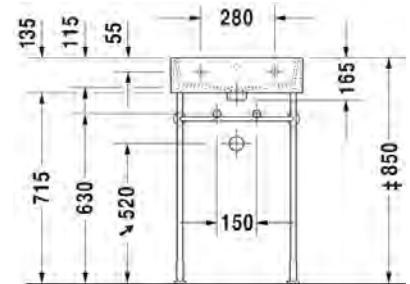

Malli:	Väri:	Tuotekoodi:	Ovh.€, 25,5% alv:
1x hanareikä	Kiiltävä valkoinen	235050 0000	648,00
Seinäkiinnikkeet	-	695100 0000	26,00
Metallikonsoli	Kromi	003065 1000	933,00
Pyyheteline	Kromi	003029 1000	276,00