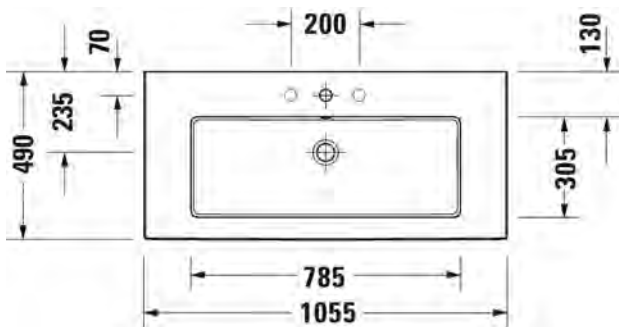

Ovh.€, 25,5% alv:

1.361,00

1.361,00

Seinäkiinnikkeet

-

695 100 0000

26,00