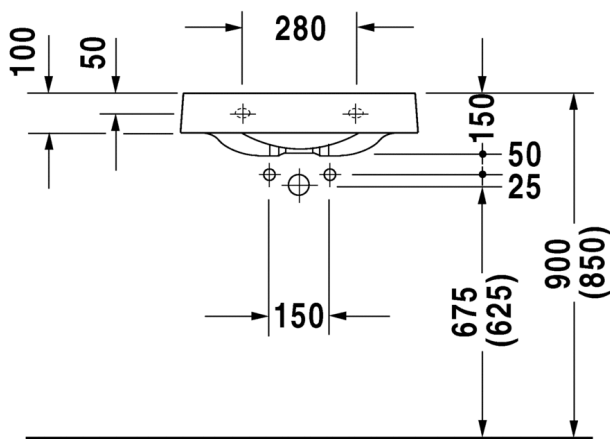

TUOTETIEDOT:

- Design by Prof. Frank Huster
- Materiaali saniteettiposliini
- Koko 575x520mm
- Seinäasennus
- Ilman ylivuotoa
- Lasitettu pohja
- Ei sisällä pohjaventtiiliä eikä vesilukkoa
- CE-merkintä
- Lisätiedot, kuten asennusohjeet, CAD-kuvat, ym. löydät [täältä](#)

Malli:

Väri:

Tuotekoodi:

Ovh.€, 25,5% alv:

Ilman hanareikää

Kiiltävä valkoinen

044958 0000

643,00

Hanareikä oikealla

Kiiltävä valkoinen

044958 0008

643,00

Hanareikä vasemmalla

Kiiltävä valkoinen

044958 0009

643,00

Seinäkiinnikkeet

-

695100 0000

26,00