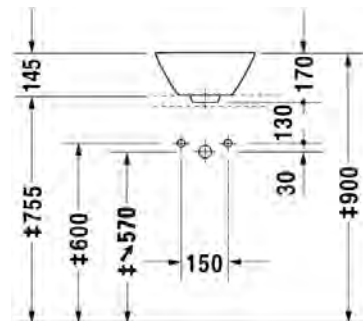

Väri:
Kiiltävä valkoinen

Tuotekoodi:
040833 0000

Ovh.€, 25,5% alv:
820,00