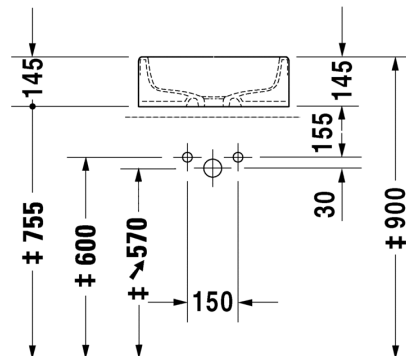

Väri:
Kiiltävä valkoinen

Tuotekoodi:
044546 0000

Ovh.€, 25,5% alv:
863,00