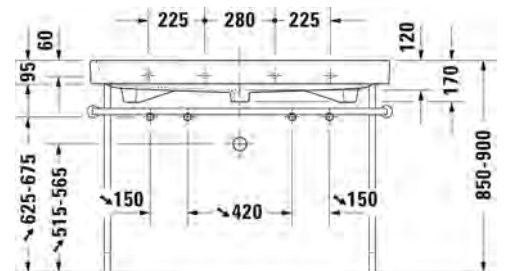

Malli:	Väri:	Tuotekoodi:	Ovh.€, 25,5% alv:
2x hanareikä	Kiiltävä valkoinen	2318120024	1.845,00
Seinäkiinnikkeet	-	6951000000	26,00
Metallikonsoli	Kromi	0030791000	971,00

SARJA:

HAPPY D.2

MALLI:

PESUALLAS HANATASOLLA, TASOASENNUS,
2:lle hanalle