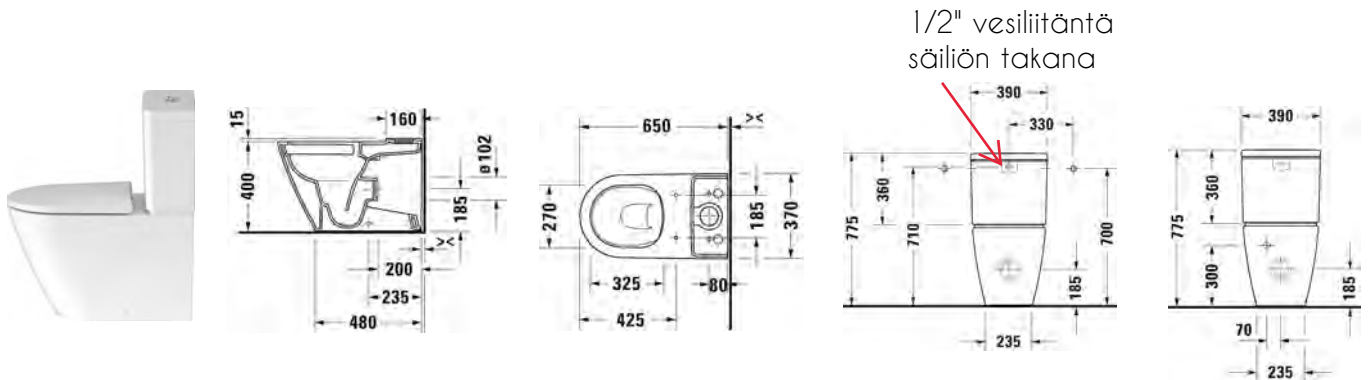

1. **TUOTETIEDOT:**
2. Design by Bertrand Lejoly
   - Materiaali saniteettiposliini
   - Koko 370x650mm
   - Piiloviemäri
   - Sisältää Soft Closure 002169 wc-kannen
   - Säiliö 6L, tuloveden liitos joko:
     - alavasen tai säiliön takaa 094410
     - yläsivulta 094400
   - Sisältää Vario viemärin kytkentäsarjan 001422
   - CE-merkintä
   - Lisätiedot, kuten asennusohjeet, CAD-kuvat, ym. löydät [täältä](#)

Malli:	Tuotekoodi istuin:	WC-kansi:	Ovh.€, 25,5% alv:
ISTUIN + SOFT CLOSE KANSI			
Normaali lasitus	200209 0000	002169 0000	1163,00
HygieneGlaze lasitus	200209 2000	002169 0000	1251,00
Liitossarja vesiliitokselle säiliön taakse		007624 0000	48,00