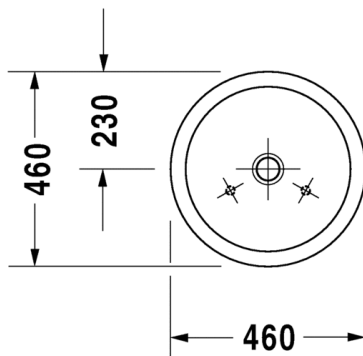

Väri:
Kiiltävä valkoinen

Tuotekoodi:
044546 0000

Ovh.€, 25,5% alv:
863,00