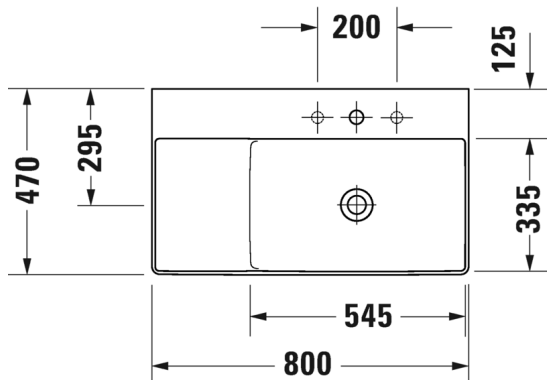

SARJA: DURASQUARE
 MALLI: METALLIKONSOLI, SEINÄMALLI

- TUOTETIEDOT:**
- Design by Duravit
 - Metallikonsoli 235380 pesualtaalle
 - Koko 865x451mm
 - Pyyhetanko joko oikealla tai vasemmalla puolella
 - Lasihylly 009967 tilattava erikseen
 - Lisätiedot, kuten asennusohjeet, CAD-kuvat, ym. löydät [täältä](#)