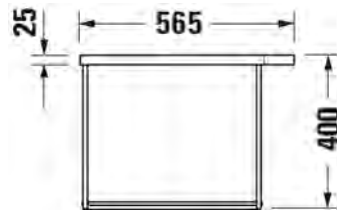

SARJA: DURASQUARE
MALLI: METALLIKONSOLI, SEINÄMALLI

1. **TUOTETIEDOT:**
2. Design by Duravit
   - Metallikonsoli 235650 pesualtaalle
   - Koko 565x381 mm
   - Pyyhetanko joko oikealla tai vasemmalla puolella
   - Lasihylly 009971 tilattava erikseen
   - Lisätiedot, kuten asennusohjeet, CAD-kuvat, ym. löydät [täältä](#)

Malli:	Väri:	Tuotekoodi:	Ovh.€, 25,5% alv:
Metallikonsoli	Kromi	003 133 1000	1.003,00
Metallikonsoli	Matta musta	003 133 4600	836,00

Tilattava erikseen:

Lasihylly	Cubic Line	00997 1 8200	411,00
Lasihylly	Valkoinen	00997 1 8300	125,00
Lasihylly	Musta	00997 1 8400	125,00
Lasihylly	Jade	00997 1 8500	125,00
Lasihylly	Apricot Pearl	00997 1 8600	125,00
Lasihylly	Flannel Grey	00997 1 8700	125,00
Lasihylly	Stone Blue	00997 1 8800	125,00