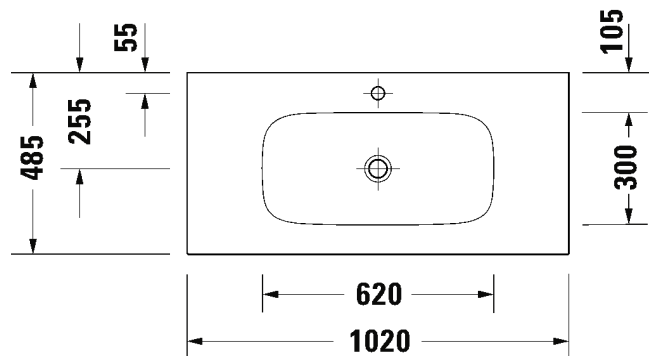

Malli:
Pesuallas

Väri:
Matta valkoinen

Tuotekoodi:
265002 3200

Ovh.€, 25,5% alv:
747,00