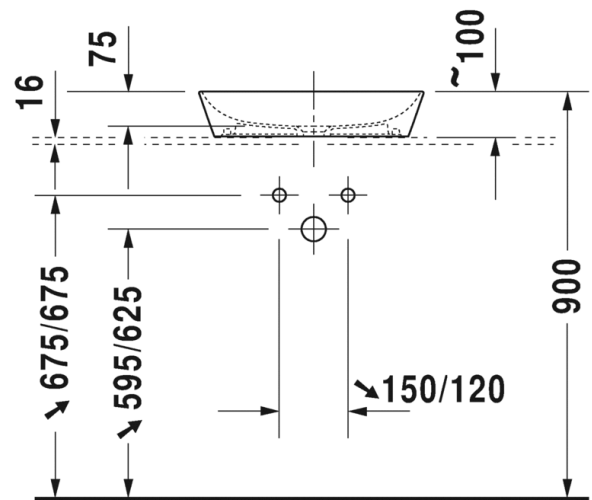

1. **TUOTETIEDOT:**
2. Design by Philippe Starck
   - Materiaali DuraCeram
   - Koko 500x405mm
   - Asennetaan tason päälle
   - Ilman ylivuotoa
   - Ei sisällä pohjaventtiiliä eikä vesilukkoa
   - CE-merkintä
   - Lisätiedot, kuten asennusohjeet, CAD-kuvat, yhteensopivat kalustevaihtoehdot, ym. löydät [täältä](#)

Väri:

Kiiltävä valkoinen

Sisältä kiiltävä valkoinen/ulkoa matta valkoinen

Sisältä matta valkoinen/ulkoa matta valkoinen

Tuotekoodi:

233950 0000

233950 2600

233950 3200

Ovh.€, 25,5% alv:

762,00

952,00

952,00