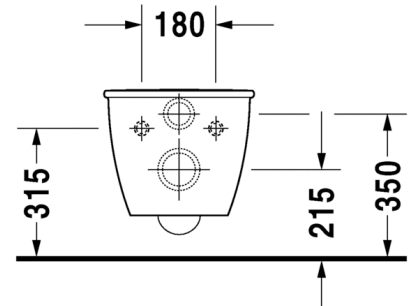

SARJA:

DARLING NEW

MALLI:

COMPACT WC-ISTUIN, SEINÄMALLI

TUOTETIEDOT:

- Design by Sieger Design
- Materiaali saniteettiposliini
- Koko 360x485mm
- Compact lyhyt malli
- Sisältää Soft Closure WC-kannen #006989
- Piilokiinnitys
- Sisältää Durafix piilokiinnikkeet
- Kiinnitysväli 180mm
- CE-merkintä
- HUOM! WC-elementti sekä huuhtelupainike tilattava erikseen
- Lisätiedot, kuten asennusohjeet, CAD-kuvat, ym. löydät [täältä](#)

Malli:

Tuotekoodi istuin:

Soft-closure
WC-kansi:

Ovh.€, 25,5% alv:

Normaali lasitus

254909 0000

006989 0000

1.095,00

HygieneGlaze lasitus

254909 2000

006989 0000

1.183,00