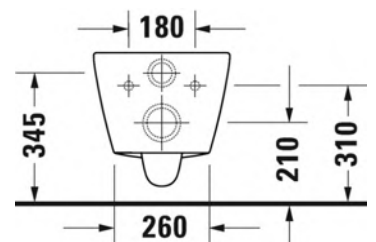

ISTUIN + SOFT CLOSE KANSI

Malli:	Tuotekoodi istuin:	WC-kansi:	Ovh.€, 25,5% alv:
Normaali lasitus	258809 0000	002169 0000	624,00
HygieneGlaze lasitus	258809 2000	002169 0000	712,00