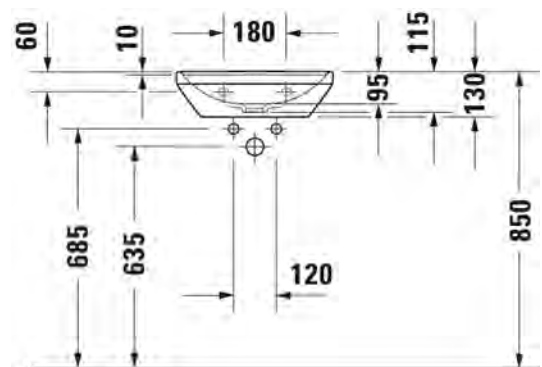

Ovh.€, 25,5% alv:

139,00
139,00

Seinäkiinnikkeet

-

695 100 0000

26,00