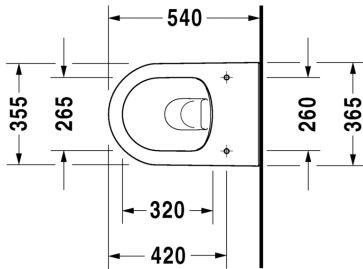

Malli:	Tuotekoodi istuin:	Soft-closure WC-kansi:	Ovh.€, 25,5% alv:
Normaali lasitus	255709 0000	006989 0000	1.218,00
HygieneGlaze lasitus	255709 2000	006989 0000	1.306,00