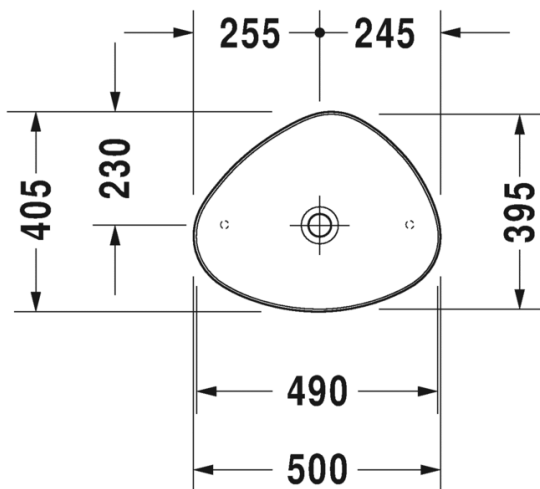

1. **TUOTETIEDOT:**
2. Design by Philippe Starck
   - Materiaali DuraCeram
   - Koko 500x405mm
   - Asennetaan tason päälle
   - Ilman ylivuotoa
   - Ei sisällä pohjaventtiiliä eikä vesilukkoa
   - CE-merkintä
   - Lisätiedot, kuten asennusohjeet, CAD-kuvat, yhteensopivat kalustevaihtoehdot, ym. löydät [täältä](#)

Väri:

Kiiltävä valkoinen

Sisältä kiiltävä valkoinen/ulkoa matta valkoinen

Sisältä matta valkoinen/ulkoa matta valkoinen

Tuotekoodi:

233950 0000

233950 2600

233950 3200

Ovh.€, 25,5% alv:

762,00

952,00

952,00