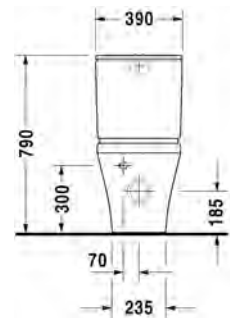

TUOTETIEDOT:

- Design by Matteo Thun & Antonio Rodriguez
- Materiaali saniteettiposliini
- Koko 370x630mm
- Piiloviemäri
- Sisältää Soft Closure WC-kansi 006379
- Säiliö 6L jossa, tuloveden liitos joko:
  - alavasen tai säiliön takaa 093510
  - yläsivulta 093500
- Sisältää Vario viemärin kytkentäsarjan 001422
- CE-merkintä
- Lisätiedot, kuten asennusohjeet, CAD-kuvat, ym. löydät [täältä](#)