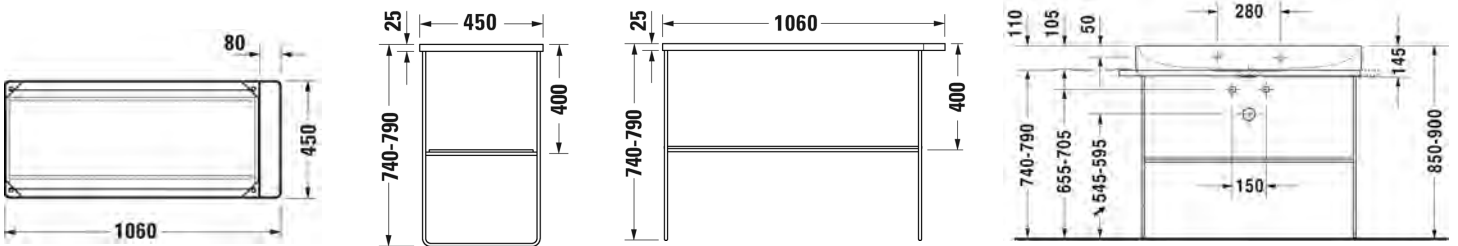

Malli:	Väri:	Tuotekoodi:	Ovh.€, 25,5% alv:
Metallikonsoli	Kromi	003 103 1000	1.511,00
Metallikonsoli	Matta musta	003 103 4600	1.310,00

Tilattava erikseen:

Lasihylly	Cubic Line		009965 8200	618,00
Lasihylly	Valkoinen		009965 8300	308,00
Lasihylly	Musta		009965 8400	308,00
Lasihylly	Jade		009965 8500	308,00
Lasihylly	Apricot Pearl		009965 8600	308,00
Lasihylly	Flannel Grey		009965 8700	308,00
Lasihylly	Stone Blue		009965 8800	308,00