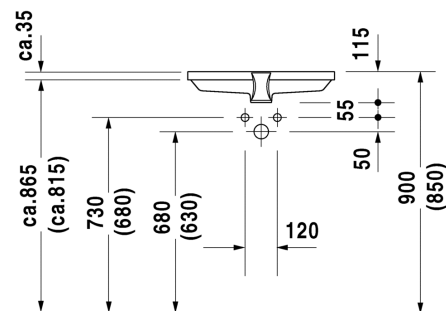

1. **TUOTETIEDOT:**
2. Design by sieger design
   - Materiaali saniteettiposliini
   - Koko: ulkomitta 555mm x 380mm, sisämitta 525mm x 350mm
   - Tasoon altapäin kiinnitettävä
   - Sisältää puutasokiinnikkeet
   - Ylivuodolla
   - Ei sisällä pohjaventtiiliä eikä vesilukkoa
   - CE-merkintä
   - **Huom! Duravitin posliinialtaiden mitat ovat ainoastaan suuntaa antavia. Altaissa voi esiintyä millitoleransseja. Ylivuodon mitta/kokoa ei ole huomioitu kuvissa. Näin ollen tarkan leikkausaukon tasoon saa ainoastaan siihen tulevasta altaasta, ei mitta- tai CAD-piirustuksesta!**
   - Lisätiedot, kuten asennusohjeet, CAD-kuvat, ym. löydät [täältä](#)

Malli:	Väri:	Tuotekoodi:	Ovh.€, 25,5% alv:
Pesuallas	Kiiltävä valkoinen	03 1653 0000	453,00
Kivitasokiinnikkeet	-	005028 0000	42,00