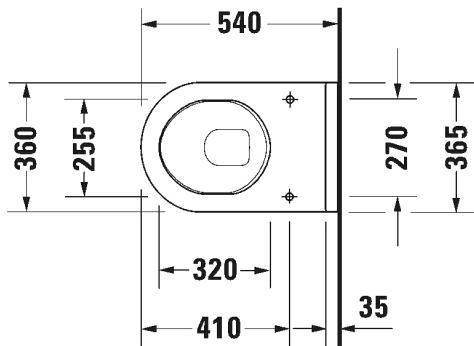

ISTUIN + SOFT CLOSE KANSI VALKOINEN

Malli:	Tuotekoodi istuin:	WC-kansi:	Ovh.€, 25,5% alv:
Normaali lasitus	220009 0000	006389 0000	820,00
HygieneGlaze lasitus	220009 2000	006389 0000	908,00