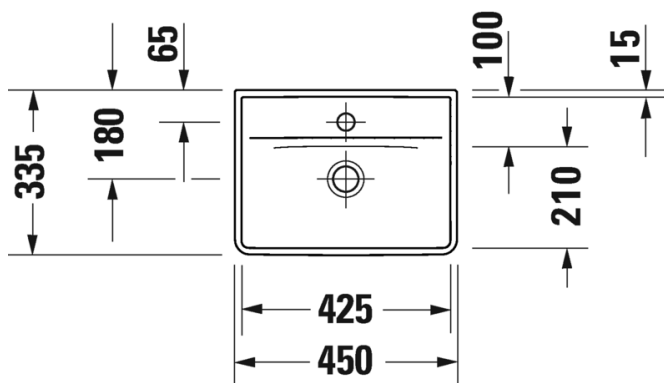

Ovh.€, 25,5% alv:

139,00
139,00

Seinäkiinnikkeet

-

695 100 0000

26,00