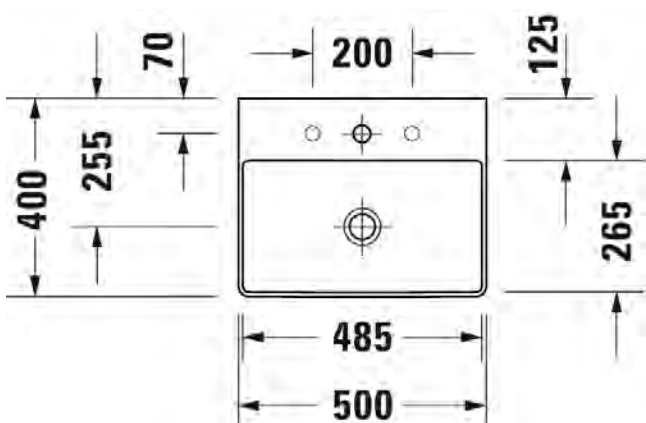

SARJA: DURASQUARE
MALLI: COMPACT PESUALLAS HANATASOLLA,
TASOMALLI

1. TUOTETIEDOT:
2. Design by Duravit
   - Materiaali DuraCeram
   - Koko 500x400mm
   - Hiottu pohja
   - **Asennus tason päälle**
   - Ilman ylivuotoa
   - Sisältää keraamisen sulkeutumattoman pohjaventtiilin
   - Ei sisällä vesilukkoa
   - CE-merkintä
   - Lisätiedot, kuten asennusohjeet, CAD-kuvat, ym. löydät [täältä](#)

Malli:	Väri:	Tuotekoodi:	Ovh.€, 25,5% alv:
1 x hanareikä	Kiiltävä valkoinen	235650 007 1	845,00
Ilman hanareikää	Kiiltävä valkoinen	235650 007 9	845,00
Seinäkiinnikkeet	-	695100 0000	26,00