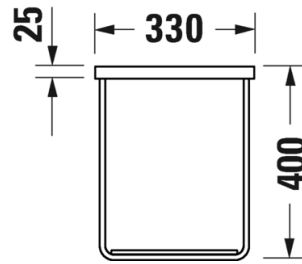

Seinäkiinnikkeet

-

695100 0000

26,00

SARJA: DURASQUARE
 MALLI: METALLIKONSOLI, SEINÄMALLI

- TUOTETIEDOT:**
- Design by Duravit
 - Metallikonsoli 073245 pesualtaalle
 - Koko 516x333mm
 - Pyyhetanko joko oikealla tai vasemmalla puolella
 - Lasihylly 009966 tilattava erikseen
 - Lisätiedot, kuten asennusohjeet, CAD-kuvat, ym. löydät [täältä](#)