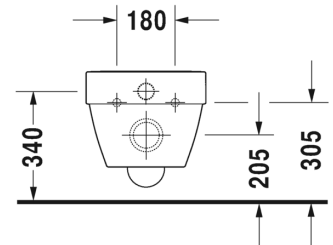

SARJA: VERO AIR

MALLI: RIMLESS® WC-ISTUIN, SEINÄMALLI

1. **TUOTETIEDOT:**
2. Materiaali saniteettiposliini
   - Koko 370x570mm
   - Rimless® huuhtelukaulukseton
   - Sisältää Soft Closure #002209 wc-kannen
   - Piilokiinnitys
   - Sisältää Durafix piilokiinnikkeet
   - Kiinnitysväli 180mm
   - CE-merkintä
   - HUOM! WC-elementti sekä huuhtelupainike tilattava erikseen
   - Lisätietoa WC-istuimesta, kuten asennusohjeet ym. löytyy [täältä](#)

Malli:	Tuotekoodi istuin:	WC-kansi:	Ovh.€, 25,5% alv:
ISTUIN + SOFT CLOSE KANSI VALKOINEN			
Normaali lasitus	252509 0000	002209 0000	1.558,00
HygieneGlaze lasitus	252509 2000	002209 0000	1.646,00