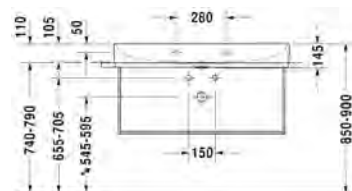

SARJA: DURASQUARE
MALLI: METALLIKONSOLI, SEINÄMALLI

1. **TUOTETIEDOT:**
2. Design by Duravit
   - Metallikonsoli 2353 10 pesualtaalle
   - Koko 1065x451 mm
   - Pyyhetanko joko oikealla tai vasemmalla puolella
   - Lasihylly 009965 tilattava erikseen
   - Lisätiedot, kuten asennusohjeet, CAD-kuvat, ym. löydät [täältä](#)

Malli:	Väri:	Tuotekoodi:	Ovh.€, 25,5% alv:
Metallikonsoli	Kromi	003 104 1000	1.148,00
Metallikonsoli	Matta musta	003 104 4600	959,00

Tilattava erikseen:

Lasihylly	Cubic Line		009965 8200	618,00
Lasihylly	Valkoinen		009965 8300	308,00
Lasihylly	Musta		009965 8400	308,00
Lasihylly	Jade		009965 8500	308,00
Lasihylly	Apricot Pearl		009965 8600	308,00
Lasihylly	Flannel Grey		009965 8700	308,00
Lasihylly	Stone Blue		009965 8800	308,00