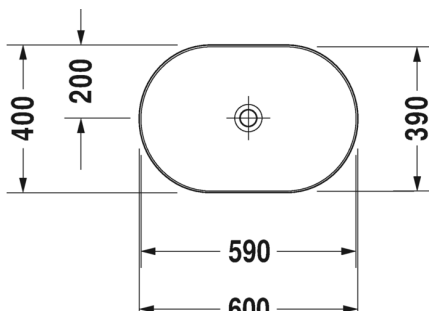

Ovh.€, 25,5% alv:

1.196,00

1.493,00

1.493,00

- TUOTETIEDOT:**
- Design by Cecilie Manz
 - Materiaali DuraCeram
 - Koko 500x400mm
 - Asennus tason päälle
 - Hiottu pohja
 - Ilman ylivuotoa
 - Sisältää keraamisen sulkeutumattoman pohjaventtiilin
 - Ei sisällä vesilukkoa
 - CE-merkintä
 - Lisätiedot, kuten asennusohjeet, CAD kuvat, ym. löydät [täältä](#).