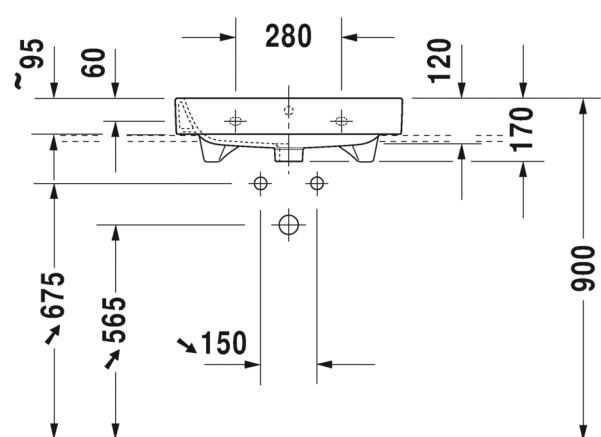

Seinäkiinnikkeet

-

695100 0000

26,00