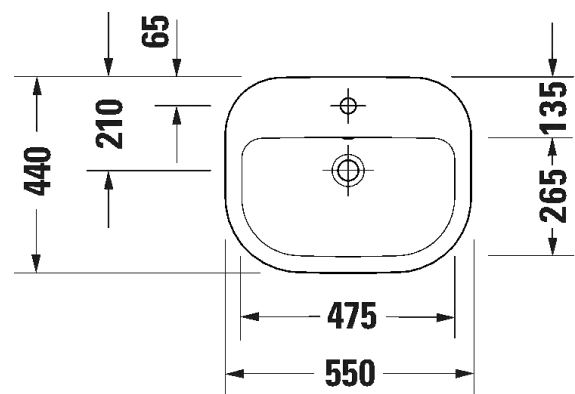

Malli:

Pesumalja

Väri:

Kiiltävä valkoinen

Tuotekoodi:

240255 0002

Ovh. €25,5% alv:

271,00