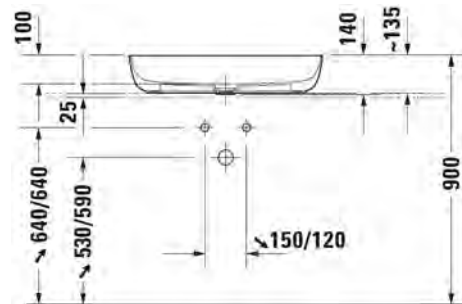

Ovh.€, 25,5% alv:

1.253,00

1.566,00

1.566,00