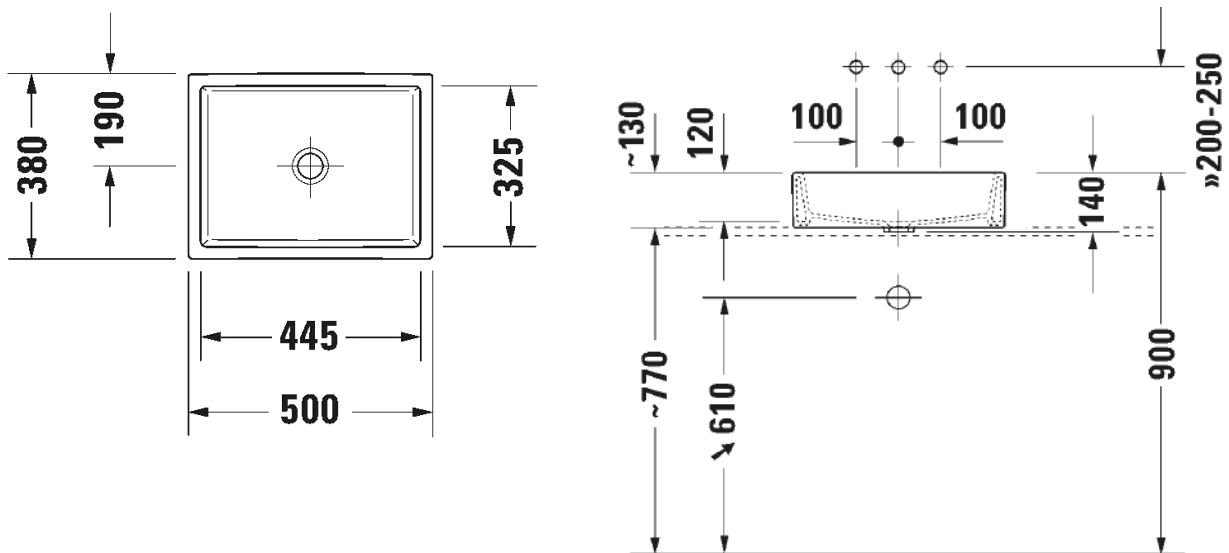

Malli:

1x hanareikä

Väri:

Kiiltävä valkoinen

Tuotekoodi:

235 150 0000

Ovh.€, 25,5% alv:

546,00