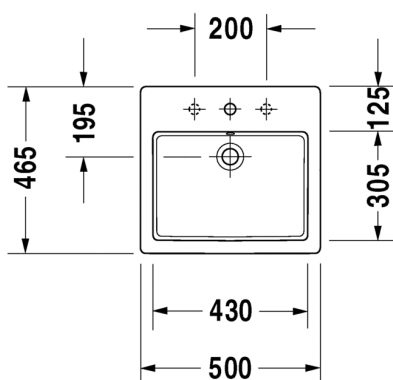

TUOTETIEDOT:

- Materiaali saniteettiposliini
- Koko 500x465mm
- Tasoon upotettava
- Ylivuodolla
- Ei sisällä pohjaventtiiliä eikä vesilukkoa
- CE-merkintä
- Lisätiedot, kuten asennusohjeet, CAD-kuvat, ym. löydät [täältä](#)

Malli:

1 x hanareikä

Väri:

Kiiltävä valkoinen

Tuotekoodi:

03 1550 0000

Ovh.€, 25,5% alv:

584,00