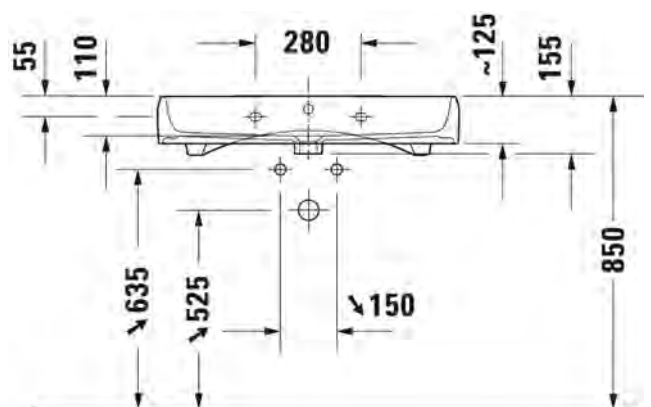

Malli:	Väri:	Tuotekoodi:	Ovh.€, 25,5% alv:
Normaali lasitus	Kiiltävä valkoinen	238280 0000	812,00
HygieneGlaze -lasitus	Kiiltävä valkoinen	238280 2000	900,00
Seinäkiinnikkeet	-	695100 0000	26,00

SARJA: