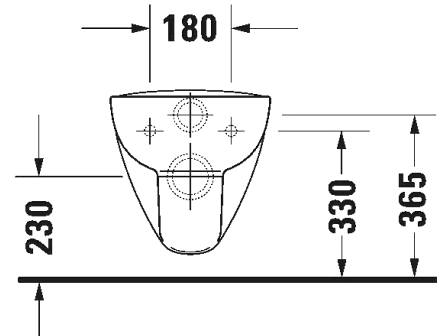

SARJA: D-CODE

MALLI: RIMLESS® WC-ISTUIN, SEINÄMALLI

1. **TUOTETIEDOT:**
2. Design by sieger design
   - Materiaali saniteettiposliini
   - Koko 355x545mm
   - Huuhtelu 4,5/3l
   - Sisältää Soft Closure wc-kannen
   - Näkyvät seinäkiinnikkeet
   - Kiinnitysväli 180mm
   - CE-merkintä
   - HUOM! WC-elementti sekä huuhtelupainike tilattava erikseen
   - Lisätiedot, kuten asennusohjeet, CAD-kuvat, ym. löydät [täältä](#)

Malli:

ISTUIN + SOFT CLOSE KANSI

Normaali lasitus

HygieneGlaze

Tuotekoodi istuin:

WC-kansi:

Ovh.€, 25,5% alv:

257009 0002

006739 0000

536,00

257009 2002

006739 0000

630,00