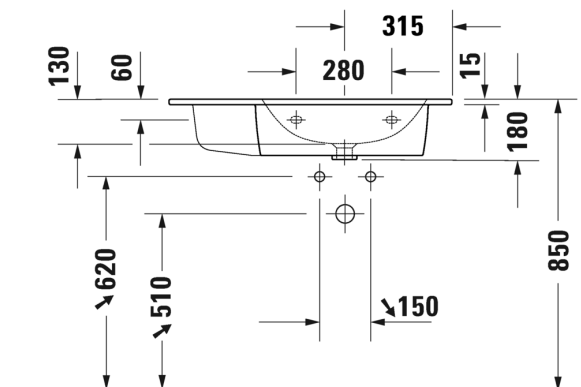

Malli:	Väri:	Tuotekoodi:	Ovh.€, 25,5% alv:
1 x hanareikä	Kiiltävä valkoinen	234683 0000	953,00
1 x hanareikä	Matta valkoinen	234683 3200	1.189,00
Ilman hanareikää	Kiiltävä valkoinen	234683 0060	953,00
Ilman hanareikää	Matta valkoinen	234683 3260	1.189,00
Seinäkiinnikkeet	-	695 100 0000	26,00