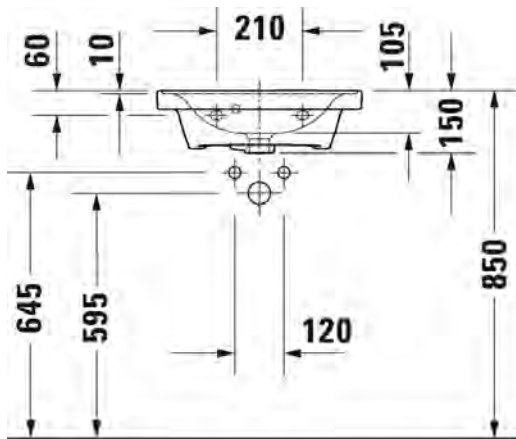

Malli:	Väri:	Tuotekoodi:	Ovh.€, 25,5% alv:
I x hanareikä	Kiiltävä valkoinen	074250 0000	271,00
Ilman hanareikää	Kiiltävä valkoinen	074250 0060	271,00
Seinäkiinnikkeet	-	695100 0000	26,00