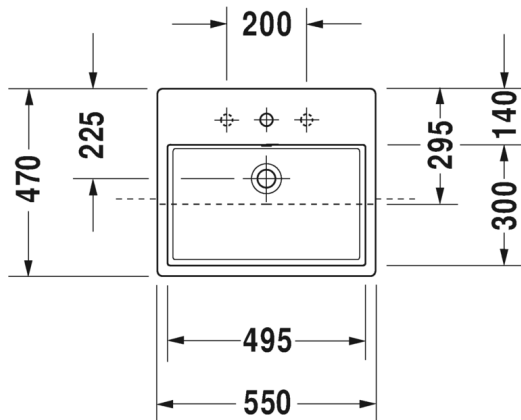

TUOTETIEDOT:

- Design by Duravit
- Materiaali saniteettiposliini
- Koko 550x470mm
- Allas upotetaan osittain tasoon, jonka minimisyvyys oltava 295mm
- Ylivuodolla
- Ei sisällä pohjaventtiiliä tai vesilukkoa
- CE-merkintä
- Lisätiedot, kuten asennusohjeet, CAD-kuvat, ym löydät [täältä](#)

Malli:

1x hanareikä

Väri:

Kiiltävä valkoinen

Tuotekoodi:

038255 0000

Ovh.€, 25,5% alv:

792,00