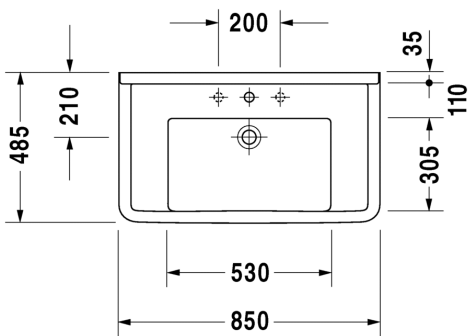

TUOTETIEDOT:

- Design by Philippe Starck
- Materiaali saniteettiposliini
- Koko 850x485mm
- Seinäasennus
- Ylivuodolla
- Voidaan käyttää allaskaapin, allasjalan tai vesilukkosuojan kanssa
- Huom! Allasjalka soveltuu ainoastaan seinäviemärille
- Ei sisällä pohjaventtiiliä tai vesilukkoa
- CE-merkintä
- Lisätiedot, kuten asennusohjeet, CAD-kuvat, ym. [täältä](#)

Malli:

1x hanareikä

Väri:

Kiiltävä valkoinen

Tuotekoodi:

030480 0000

Ovh.€, 25,5% alv:

851,00

Seinäkiinnikkeet

-

695 100 0000

26,00

Allasjalka

Kiiltävä valkoinen

0864 16 0000

211,00

Vesilukkosuoja

Kiiltävä valkoinen

0865 15 0000

204,00

Vesilukkosuojan kiinnikkeet -

005503 0000

72,00