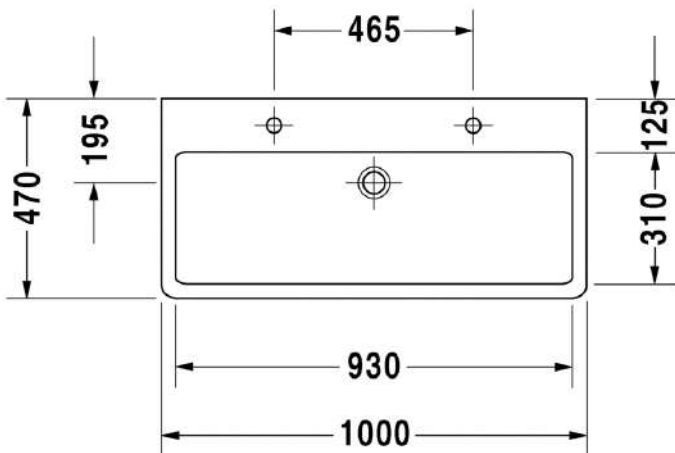

TUOTETIEDOT:

- Materiaali sanitteettiposliini
- Koko 1000x470mm
- Tasoasennus
- Pohja hiottu
- Ylivuodolla
- Ei sisällä pohjaventtiiliä eikä vesilukkoa
- Asennukseen tarvitaan 2 paria seinäkiinnikkeitä
- CE-merkintä
- Lisätiedot, kuten asennusohjeet, CAD-kuvat, ym. löydät [täältä](#)

Malli:

2 x hanarzikä

Väri:

Kiiltävä valkoinen

Tuotekoodi:

0454 10 0026

Ovh.€, 25,5% alv:

1.332,00

Seinäkiinnikkeet

-

695 100 0000

26,00