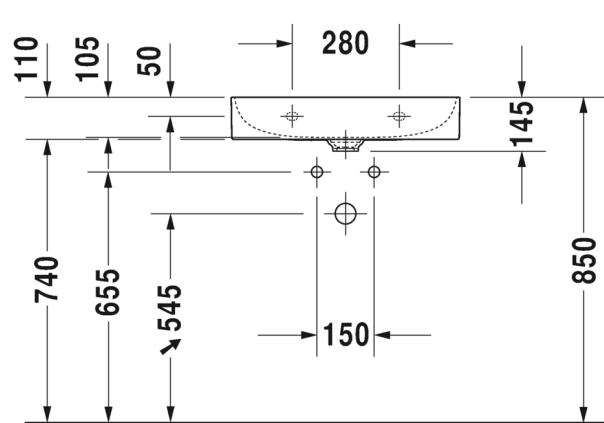

SARJA: DURASQUARE

MALLI: METALLIKONSOLI, SEINÄMALLI

- TUOTETIEDOT:**
- Design by Duravit
 - Metallikonsoli 235360 pesualtaalle
 - Koko 665x45 lmm
 - Pyyhetanko joko oikealla tai vasemmalla puolella
 - Lasihylly 009964 tilattava erikseen
 - Lisätiedot, kuten asennusohjeet, CAD-kuvat, ym. löydät [täältä](#)