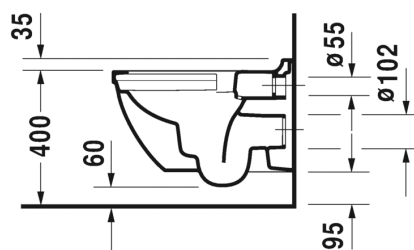

ISTUIN + SOFT CLOSE KANSI VALKOINEN

Malli:	Tuotekoodi istuin:	WC-kansi:	Ovh.€, 25,5% alv:
Normaali lasitus	252709 0000	006389 0000	1.035,00
HygieneGlaze lasitus	252709 2000	006389 0000	1.124,00