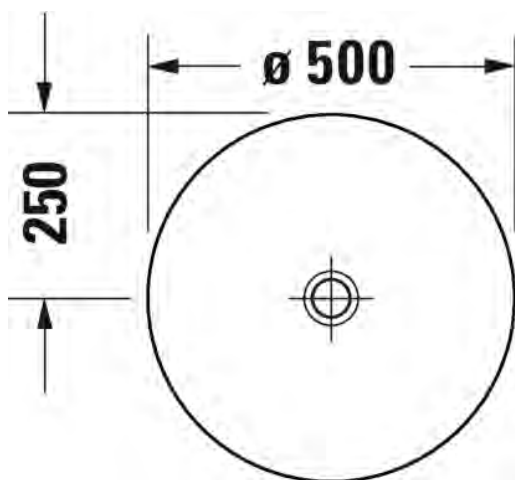

Väri:

Kiiltävä valkoinen

Tuotekoodi:

236550 0070

Ovh.€, 25,5% alv:

880,00

TUOTETIEDOT:

- Design by Philippe Starck
- Materiaali saniteettiposliini
- Kuuluu Duravitin "Artisan Lines" -kokoelmaan
- Koko 450x330mm
- Lasitettu pohja
- Seinäasennus
- Ilman ylivuotoa
- Ei sisällä vesilukkoa
- CE-merkintä
- Lisätietoa, kuten asennusohjeet, CAD-kuvat, ym löydät [täältä](#)