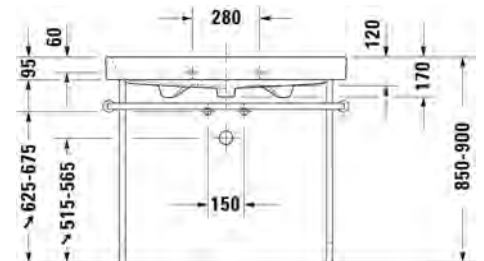

Seinäkiinnikkeet

-

695100 0000

26,00

Metallikonsoli

Kromi

003076 1000

952,00