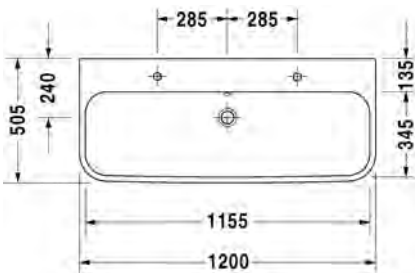

Malli:	Väri:	Tuotekoodi:	Ovh.€, 25,5% alv:
2x hanareikä	Kiiltävä valkoinen	2318120024	1.845,00
Seinäkiinnikkeet	-	6951000000	26,00
Metallikonsoli	Kromi	0030791000	971,00