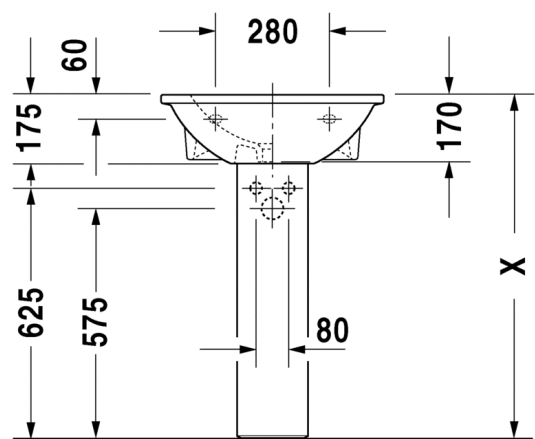

Malli:	Väri:	Tuotekoodi:	Ovh.€, 25,5% alv:
1 x hanareikä	Kiiltävä valkoinen	262155 0000	376,00
Seinäkiinnikkeet	-	695100 0000	26,00
Allasjalka	Kiiltävä valkoinen	085824 0000	431,00