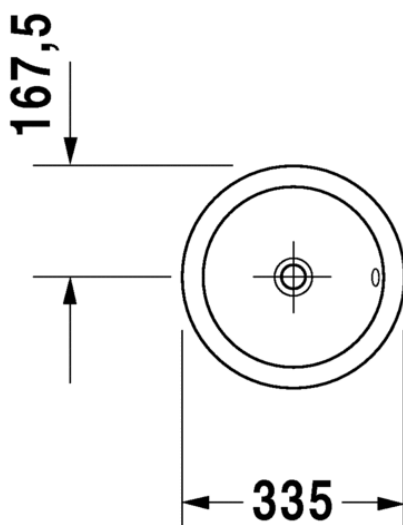

Väri:
Kiiltävä valkoinen

Tuotekoodi:
047334 003 1

Ovh.€, 25,5% alv:
423,00