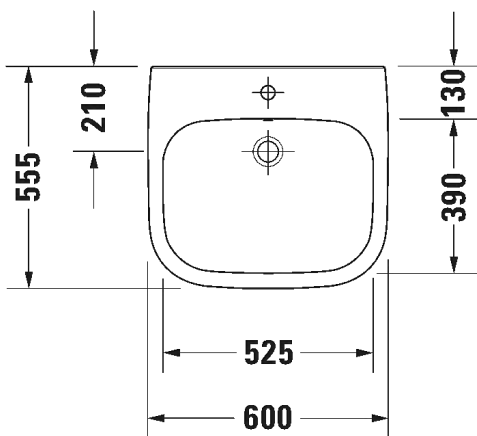

Seinäkiinnikkeet

-

695 100 0000

26,00

SARJA: D-CODE
 MALLI: WC-ISTUIN, SEINÄMALLI, esteetön

- TUOTETIEDOT:**
- Design by sieger design
 - Materiaali saniteettiposliini
 - Koko 360x700mm
 - Huuhtelu 4,5/3l
 - Sisältää Soft Closure wc-kannen
 - Näkyvät seinäkiinnikkeet
 - Kiinnitysväli 180mm
 - CE-merkintä
 - HUOM! WC-elementti sekä huuhtelupainike tilattava erikseen
 - Lisätiedot, kuten asennusohjeet, CAD-kuvat, ym. löydät [täältä](#)