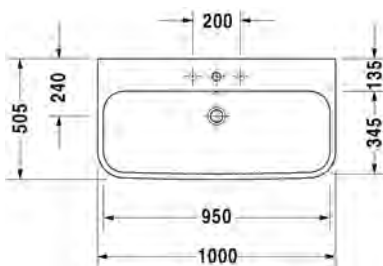

Metallikonsoli

Kromi

003076 1000

952,00