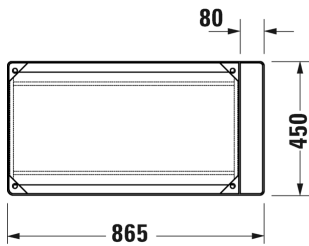

Malli:	Väri:	Tuotekoodi:	Ovh.€, 25,5% alv:
Metallikonsoli	Kromi	003111 1000	1.448,00
Metallikonsoli	Matta musta	003111 4600	1.240,00

Tilattava erikseen:

Lasihylly	Cubic Line	009967 8200	541,00
Lasihylly	Valkoinen	009967 8300	285,00
Lasihylly	Musta	009967 8400	285,00
Lasihylly	Jade	009967 8500	285,00
Lasihylly	Apricot Pearl	009967 8600	285,00
Lasihylly	Flannel Grey	009967 8700	285,00
Lasihylly	Stone Blue	009967 8800	285,00