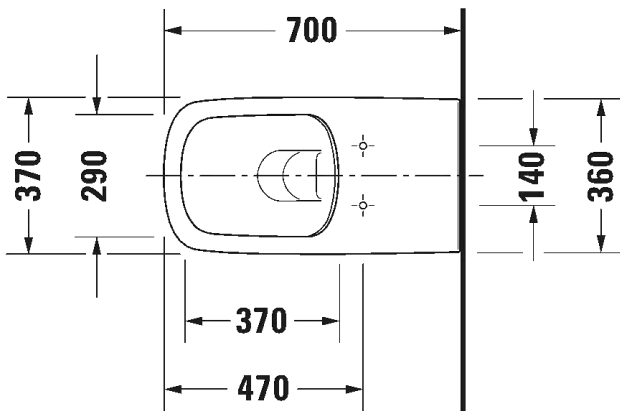

WC-kansi:

006059 0000

006059 0000

Ovh.€, 25,5% alv:

1.328,00

1.415,00