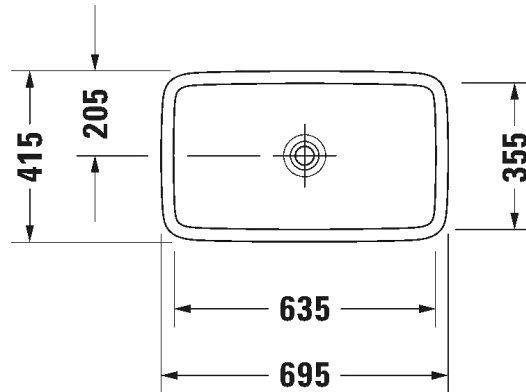

477

SARJA: PURAVIDA
MALLI: PESUMALJA

1. **TUOTETIEDOT:**
2. Materiaali sanitteettiposliini
   - Koko 695 x 415mm
   - Tasoon päälle asennettava
   - Ilman ylivuotoa
   - Ei sisällä pohjaventtiiliä eikä vesilukkoa
   - CE-merkintä
   - Lisätiedot, kuten asennusohjeet, CAD-kuvat, ym. löydät [täältä](#)

Malli:
Pesumalja

Väri:
Kiiltävä valkoinen

Tuotekoodi:
037070 0000

Ovh.€, 25,5% alv:
1.082,00