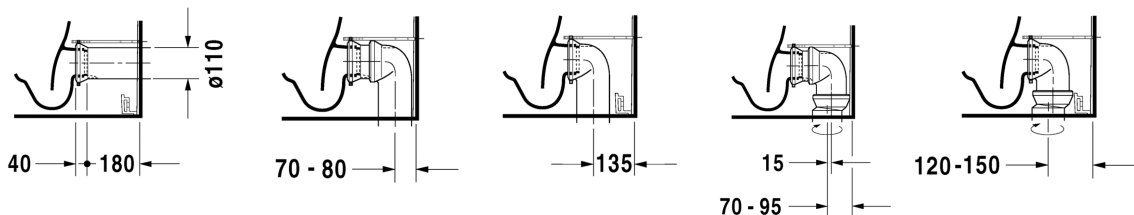

Malli:	Tuotekoodi:	Soft-closure WC-kansi:	Ovh.€, 25,5% alv:
Istuin, normaali lasitus	2 13809 0000	006989 0000	2.045,00
Istuin, HygieneGlaze lasitus	2 13809 2000	006989 0000	2.131,00
Liitossarja vesiliitokselle säiliön taakse	007624 1000		48,00

Vario -viemärikytkentäsarja mahdollistaa seuraavat viemärikytkennät: