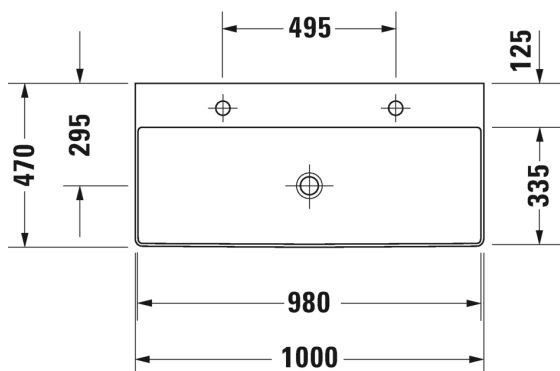

Seinäkiinnikkeet

-

695 100 0000

26,00

SARJA: DURASQUARE
 MALLI: METALLIKONSOLI, SEINÄMALLI

- TUOTETIEDOT:**
- Design by Duravit
 - Metallikonsoli 2353 10 pesualtaalle
 - Koko 1065x451mm
 - Pyyhetanko joko oikealla tai vasemmalla puolella
 - Lasihylly 009965 tilattava erikseen
 - Lisätiedot, kuten asennusohjeet, CAD-kuvat, ym. löydät [täältä](#)