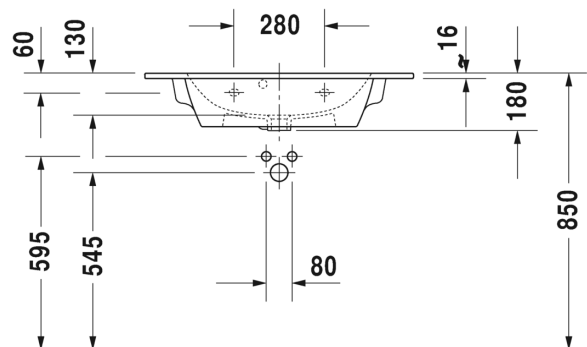

Ovh.€, 25,5% alv:

- 788,00
- 967,00
- 788,00
- 967,00

Seinäkiinnikkeet

-

695 100 0000

26,00

TUOTETIEDOT:

- Design by Philippe Starck
- Materiaali saniteettiposliini
- Koko 530x430mm
- Seinäasennus
- Ylivuodolla
- Voidaan käyttää allaskaapin, allasjalan tai vesilukkosuojan kanssa
- Huom! Allasjalka soveltuu ainoastaan seinäviemärille
- Ei sisällä pohjaventtiiliä tai vesilukkoa
- CE-merkintä
- Lisätiedot, kuten asennusohjeet, saatavilla olevat kaapistot tai CAD-kuvat, ym. löydät [täältä](#)