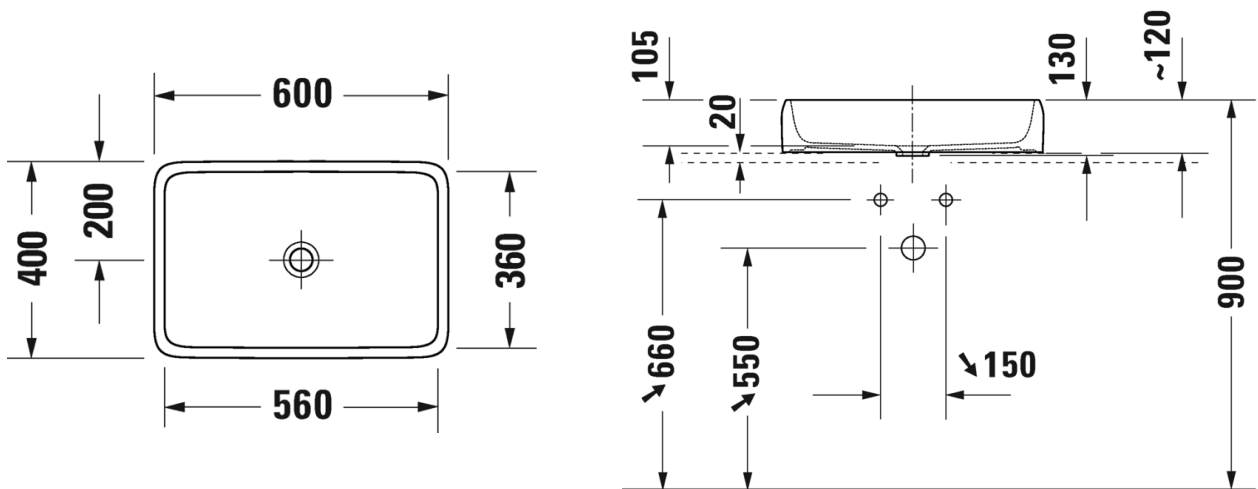

Malli:	Väri:	Tuotekoodi:	Ovh.€, 25,5 alv%:
Normaali lasitus	Kiiltävä valkoinen	238360 0079	509,00
HygieneGlaze -lasitus	Kiiltävä valkoinen	238360 2079	597,00