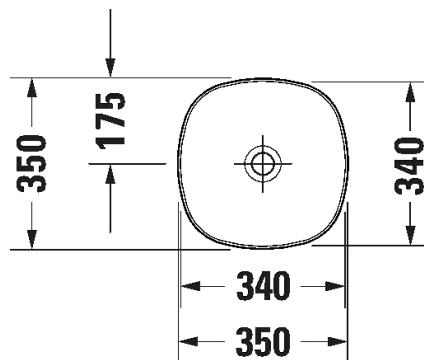

- Design by Antonio Citterio
- Kuuluu Duravitin "Artisan Lines" - kokoelmaan
- Materiaali saniteettiposliini
- Koko 350x350mm
- HygieneGlaze -lasitus
- CE-merkintä
- Lisätiedot, kuten asennusohjeet, CAD-kuvat, ym. löydät [täältä](#)

Malli:	Väri:	Tuotekoodi:	Ovh.€, 25,5% alv:
Pesumalja	Kiilto valkoinen	039635 AA79	816,00
Pesumalja	Matta valkoinen	039635 AC79	1.061,00
Pesumalja	Kiilto musta	039635 AB79	1.061,00
Pesumalja	Matta musta	039635 AF79	1.061,00