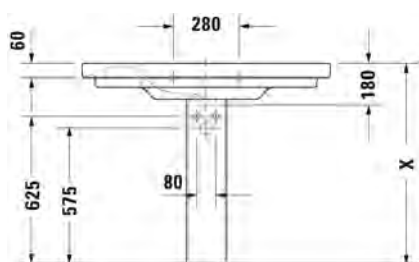

Ovh.€, 25,5% alv:

915,00

Seinäkiinnikkeet

-

695100000

26,00

Allasjalka

Kiiltävä valkoinen

0863270002

83,00

Vesilukkosuoja

Kiiltävä valkoinen

0857180002

136,00