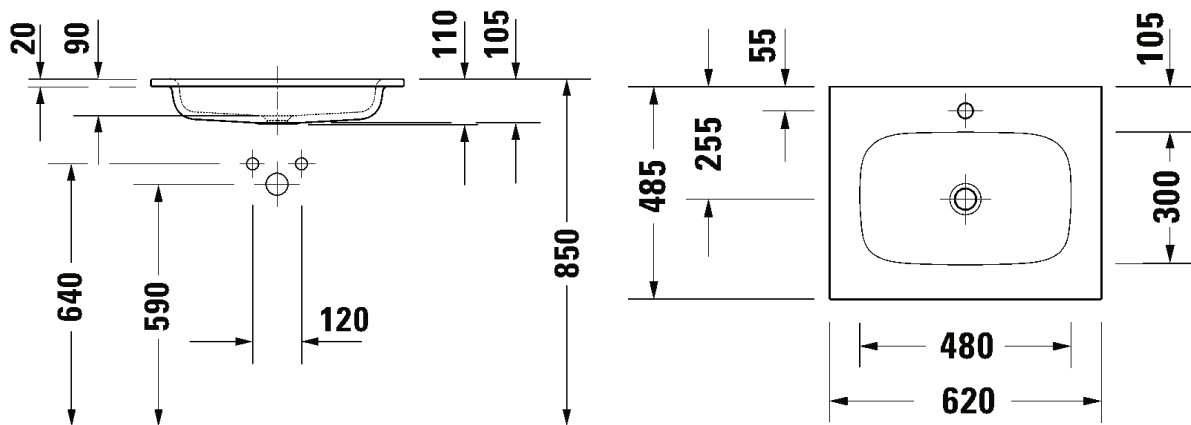

Malli:
Pesuallas

Väri:
Matta valkoinen

Tuotekoodi:
265000 3200

Ovh.€, 25,5% alv:
560,00