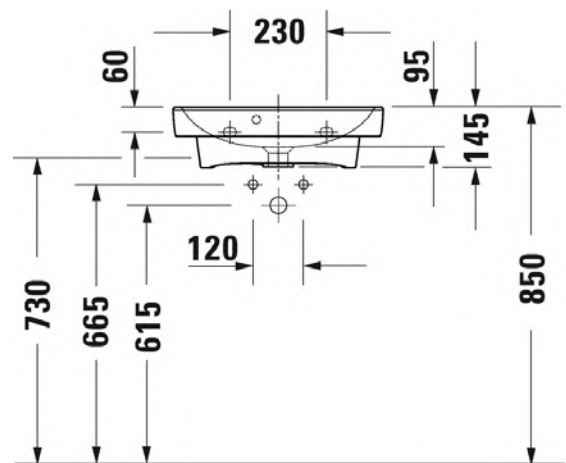

205

SARJA: DURAVIT NO. 1

MALLI: KÄSIENPESUALLAS HANATASOLLA

1. **TUOTETIEDOT:**
2. Design by Duravit
   - Materiaali sanitzeettiposliini
   - Koko 500x400mm
   - Seinäasennus
   - Ylivuodolla
   - Lasitettu pohja
   - Ei sisällä pohjaventtiiliä eikä vesilukkoa
   - Voidaan asentaa myös allaskaapin kanssa
   - CE-merkintä
   - Lisätiedot, kuten asennusohjeet, CAD-kuvat sekä saatavilla olevat kaapistot löydät [täältä](#)

Malli:	Väri:	Tuotekoodi:	Ovh. €, 25,5% alv:
1 x hanareikä	Kiiltävä valkoinen	074350 00002	161,00
Seinäkiinnikkeet	-	695100 0000	26,00