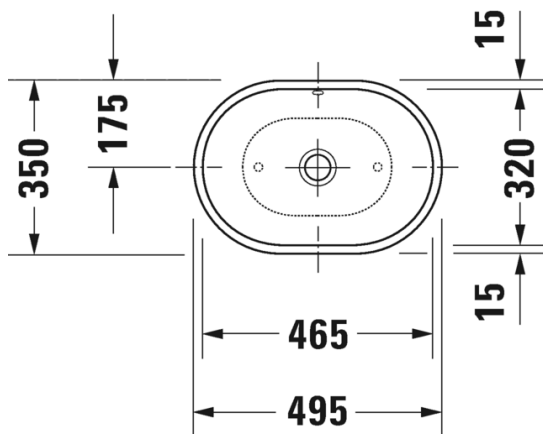

1. **TUOTETIEDOT:**
2. Design by Norman Foster
   - Materiaali saniteettiposliini
   - Koko 495x350mm
   - Asennetaan tason päälle
   - Ylivuodolla
   - Ei sisällä pohjaventtiiliä eikä vesilukkoa
   - CE-merkintä
   - Lisätiedot, kuten asennusohjeet, CAD-kuvat, ym. löydät [täältä](#)

Väri:

Kiiltävä valkoinen

Tuotekoodi:

033550 0000

Ovh.€, 25,5% alv:

705,00