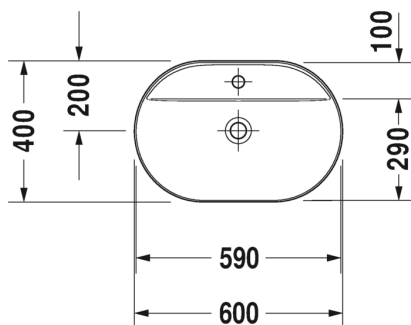

Ovh.€, 25,5% alv:

1.230,00

1.539,00

1.539,00