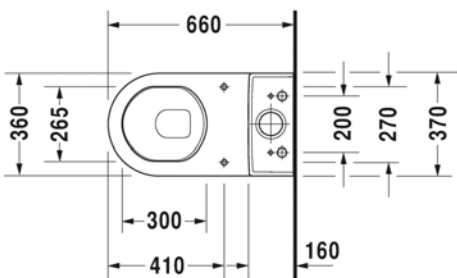

SARJA: STARCK 3
MALLI: WC-ISTUIN, LATTIAMALLI

1. **TUOTETIEDOT:**
2. Design by Philippe Starck
   - Materiaali saniteettiposliini
   - Koko 360x655mm
   - Piiloviemäri
   - Sisältää Soft Closure wc-kannen
   - Säiliö 6L vaihtoehdot:
     - Tuloveden liitos yläsivulta **092000**
     - Tuloveden liitos alavasen tai säiliön takaa **092010**
   - Sisältää Vario viemärikytkentäsarjan
   - CE-merkintä
   - Lisätiedot, kuten asennusohjeet, CAD-kuvat, ym. löydät [täältä](#)

ISTUIN + SOFT CLOSE KANSI

Malli:	Tuotekoodi istuin:	WC-kansi:	Ovh.€, 25,5% alv:
Normaali lasitus	012809 0000	006389 0000	1.709,00
HygieneGlaze lasitus	012809 2000	006389 0000	1.797,00
Liitossarja vesiliitokselle säiliön taakse		007504 1000	47,00

Vario viemäriin kytkentäsarja mahdollistaa seuraavat viemärikytkennät: