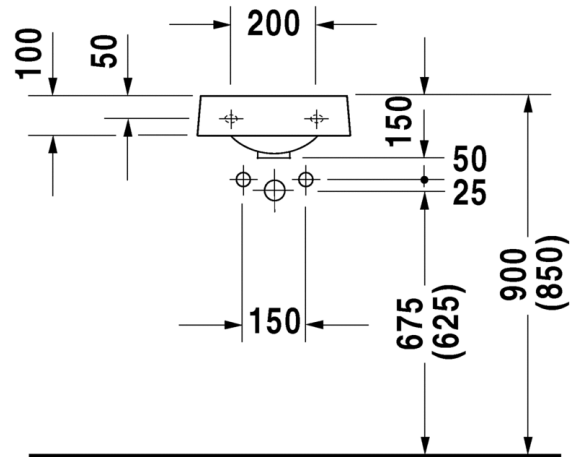

Malli:	Väri:	Tuotekoodi:	Ovh.€, 25,5% alv
Ilman hanareikää	Kiiltävä valkoinen	076635 0000	342,00
Hanareikä oikealla	Kiiltävä valkoinen	076635 0008	342,00
Hanareikä vasemmalla	Kiiltävä valkoinen	076635 0009	342,00
Seinäkiinnikkeet	-	695100 0000	26,00