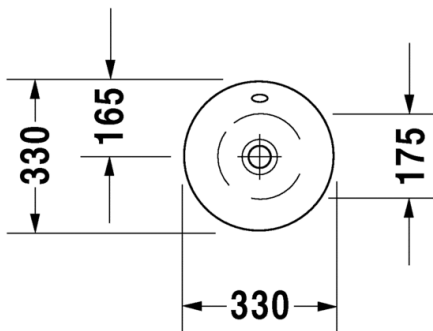

Väri:
Kiiltävä valkoinen

Tuotekoodi:
040833 0000

Ovh.€, 25,5% alv:
820,00