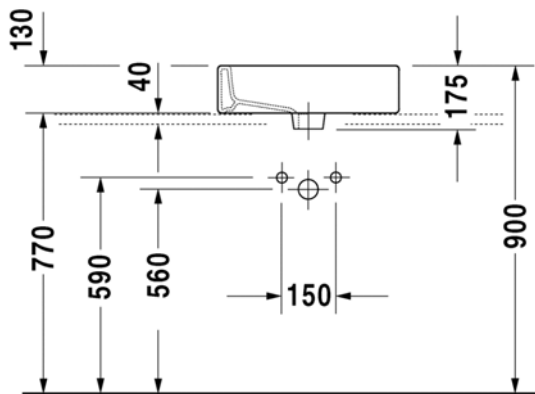

Malli:

1 x hanareikä

Väri:

Kiiltävä valkoinen

Tuotekoodi:

045250 0000

Ovh.€, 25,5% alv:

702,00