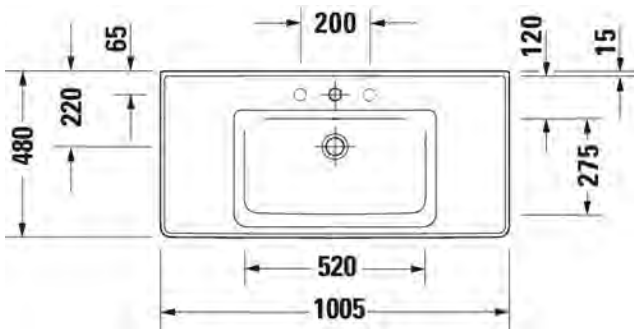

Malli:	Väri:	Tuotekoodi:	Ovh.€, 25,5% alv:
1 x hanareikä	Kiiltävä valkoinen	2367 10 0000	689,00
Ilman hanareikää	Kiiltävä valkoinen	2367 10 0060	689,00
Seinäkiinnikkeet	-	695 100 0000	26,00