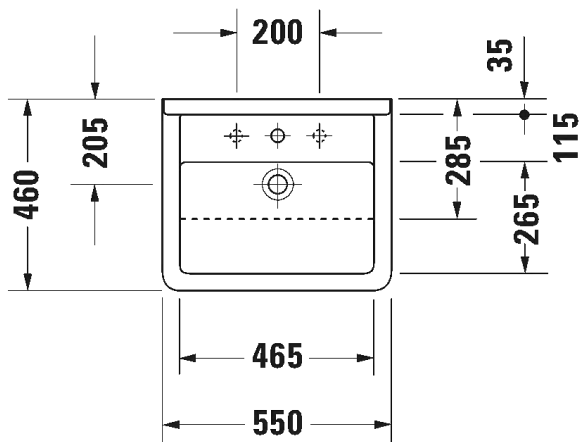

Malli:

1 x hanareikä

Väri:

Kiiltävä valkoinen

Tuotekoodi:

03 1055 0000

Ovh.€, 25,5% alv:

350,00