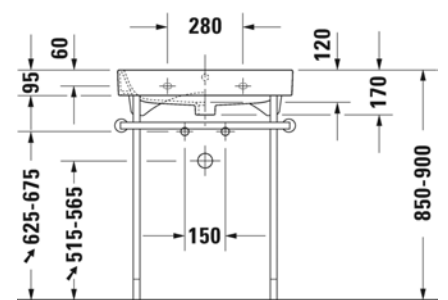

Seinäkiinnikkeet

-

695100 0000

26,00

Metallikonsoli

Kromi

003078 1000

917,00