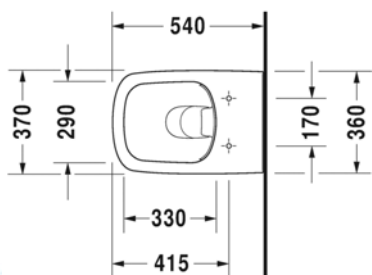

Ovh.€, 25,5% alv:

1.042,00

1.129,00