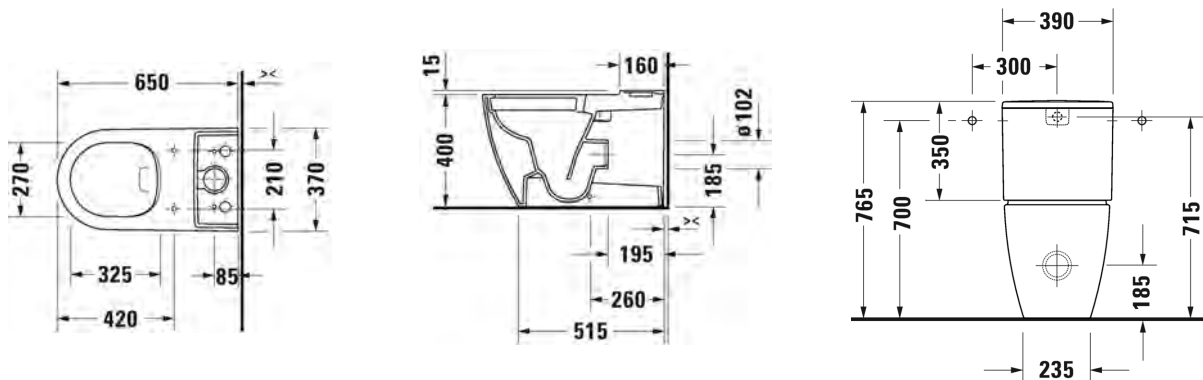

SARJA: **2018 BY STARCK**
MALLI: **RIMLESS® WC-ISTUIN, LATTIAMALLI**

1. **TUOTETIEDOT:**
2. Design by Philippe Starck
   - Materiaali sanitteettiposliini
   - Koko 370x650mm
   - Piiloviemäri
   - Sisältää Soft Closure wc-kannen
   - Säiliö 6L, tuloveden liitos:
     - säiliön takaa **0938 10**
   - (huomioi hanakulman paikka)
     - yläsivuilta **093800**
   - Sisältää Vario viemärin kytkentäsarjan
   - CE-merkintä
   - Lisätiedot, kuten asennusohjeet, CAD-kuvat, ym. löydät [täältä](#)

Malli:	Tuotekoodi istuin:	WC-kansi:	Ovh.€, 25,5% alv:
Normaali lasitus	200509 0000	002019 0000	1.657,00
HygieneGlaze lasitus	200509 2000	002019 0000	1.745,00
Liitossarja vesiliitokselle säiliön taakse		007624 0000	48,00

Vario viemärin kytkentäsarja mahdollistaa seuraavat viemärikytkennöt: