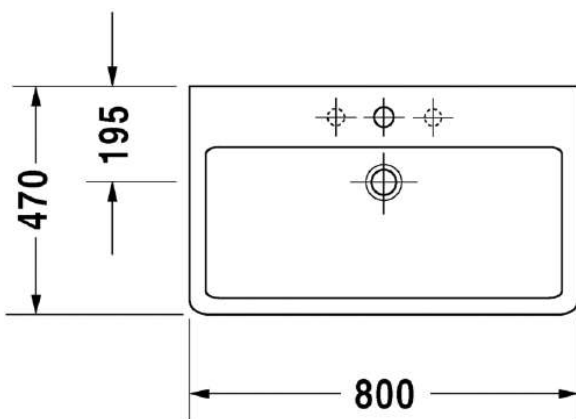

Malli:

1 x hanareikä

Väri:

Kiiltävä valkoinen

Tuotekoodi:

045480 0027

Ovh.€, 25,5% alv:

1.085,00

Seinäkiinnikkeet

-

695 100 0000

26,00