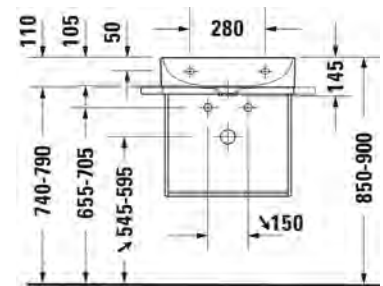

Malli:

Metallikonsoli
Metallikonsoli

Väri:

Kromi
Matta musta

Tuotekoodi:

0031161000
0031164600

Ovh.€, 25,5% alv:

1.003,00
836,00

Tilattava erikseen:

Lasihylly	Cubic Line		009969 8200	417,00
Lasihylly	Valkoinen		009969 8300	143,00
Lasihylly	Musta		009969 8400	143,00
Lasihylly	Jade		009969 8500	143,00
Lasihylly	Apricot Pearl		009969 8600	143,00
Lasihylly	Flannel Grey		009969 8700	143,00
Lasihylly	Stone Blue		009969 8800	143,00