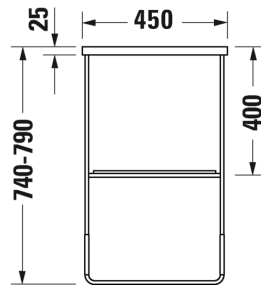

178,00

SARJA: DURASQUARE
 MALLI: METALLIKONSOLI, LATTIAMALLI

- TUOTETIEDOT:**
- Design by Duravit
 - Metallikonsoli 235360 pesualtaalle
 - Koko 665x45 lmm
 - Korkeussäätlö +50mm
 - Pyyhetanko joko oikealla tai vasemmalla puolella
 - Lasihylly 009964 tilattava erikseen
 - Lisätiedot, kuten asennusohjeet, CAD-kuvat, ym. löydät [täältä](#)