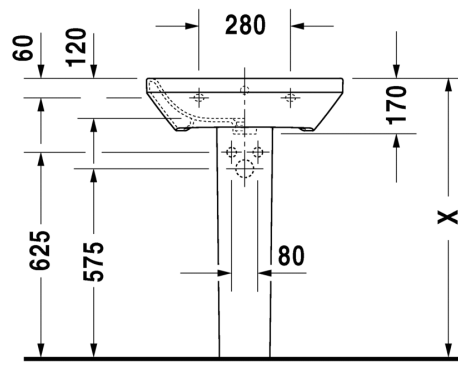

1. **TUOTETIEDOT:**
2. Design by Matteo Thun & Antonio Rodriguez
   - Materiaali saniteettiposliini
   - Koko 650x440mm
   - Seinäasennus
   - Ylivuodolla
   - Lasitettu pohja
   - Ei sisällä pohjaventtiiliä eikä vesilukkoa
   - Voidaan käyttää 085829 allasjalan tai 085830 vesilukkosuojan kanssa (HUOM! Molemmat vaativat seinäviemärin, koska pohjat ovat umpinaiset.
   - CE-merkintä
   - Lisätiedot, kuten asennusohjeet, CAD-kuvat, ym. löydät [täältä](#)

Malli:

1 x hanareikä

Väri:

Kiiltävä valkoinen

Tuotekoodi:

23 1960 0000

Ovh.€, 25,5% alv:

270,00

Seinäkiinnikkeet

-

695 100 0000

26,00

Allasjalka

Kiiltävä valkoinen

085829 0000

255,00

Vesilukkosuoja

Kiiltävä valkoinen

085830 0000

218,00

Vesilukkosuojan kiinnikkeet

-

005503 0000

72,00