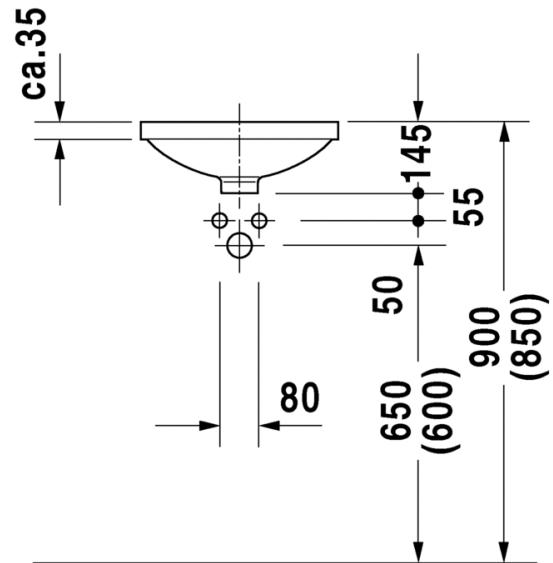

Malli:	Väri:	Tuotekoodi:	Ovh.€, 25,5% alv:
Pesuallas	Kiiltävä valkoinen	03 1937 0000	550,00
Kivitasokiinnikkeet	-	005028 0000	42,00