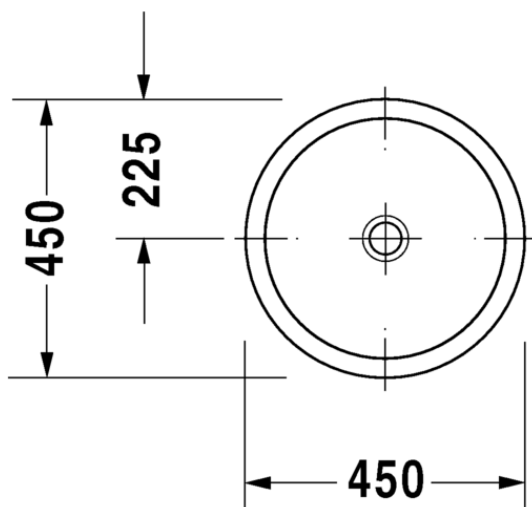

Väri:

Kiiltävä valkoinen

Tuotekoodi:

03 1845 0000

Ovh.€, 25,5% alv

498,00