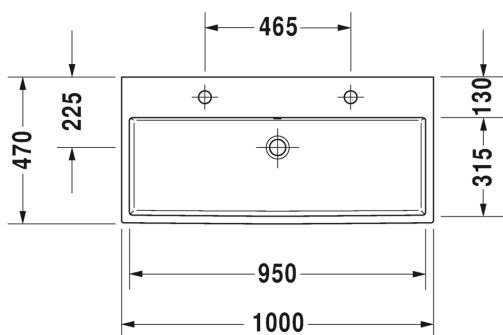

Ovh.€, 25,5% alv:

1.422,00

Seinäkiinnikkeet

-

695100 0000

26,00

Metallikonsoli

Kromi

003067 1000

1.016,00

Pyyheteline

Kromi

003039 1000

368,00