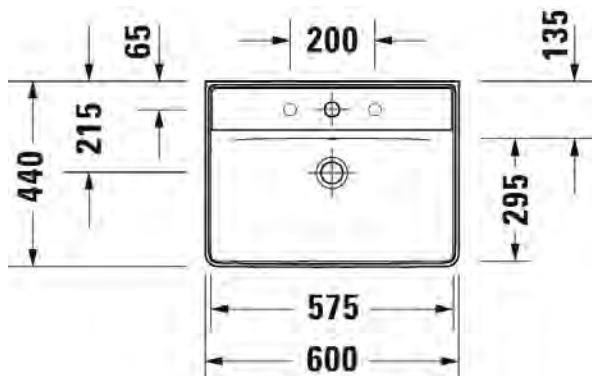

Seinäkiinnikkeet

-

695100 0000

26,00