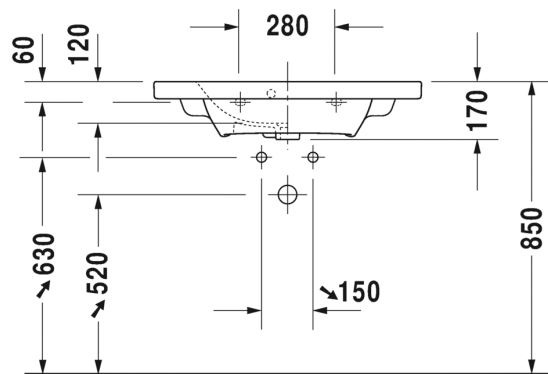

SARJA:

DURASTYLE

MALLI:

COMPACT PESUALLAS HANATASOLLA

TUOTETIEDOT

:

- Design by Matteo Thun & Antonio Rodriguez
- Materiaali saniteettiposliini
- Koko 785x400mm
- Seinäasennus
- Ylivuodoilla
- Lasitettu pohja
- Voidaan asentaa allaskaapin kanssa
- Ei sisällä pohjaventtiiliä eikä vesilukkoa
- CE-merkintä
- Lisätiedot, kuten asennusohjeet, CAD-kuvat, kalusteet, ym. löydät [täältä](#)

Malli:

1 x hanareikä

Väri:

Kiiltävä valkoinen

Tuotekoodi:

233778 0000

Ovh.€, 25,5% alv:

722,00

Seinäkiinnikkeet

-

695100 0000

26,00