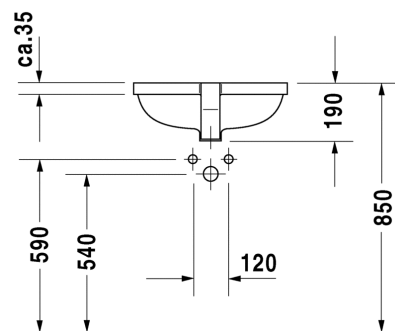

Tuotekoodi:

030249 0000

Ovh.€, 25,5% alv:

351,00

Kivitasokiinnikkeet

-

005028 0000

42,00