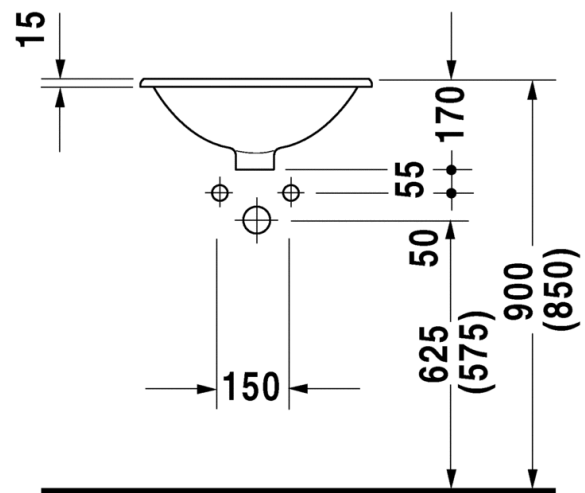

SARJA:

ARCHITEC

MALLI:

TASOON UPOTETTAVA PESUALLAS

TUOTETIEDOT:

- Design by Prof. Frank Huster
- Materiaali saniteettiposliini
- Koko Ø470mm
- Upotetaan tasoon
- Ylivuodolla
- Lasitettu pohja
- Ei sisällä pohjaventtiiliä eikä vesilukkoa
- CE-merkintä
- Lisätiedot, kuten asennusohjeet, CAD-kuvat, ym. löydät [täältä](#)

Väri:

Kiiltävä valkoinen

Tuotekoodi:

046847 0000

Ovh.€, 25,5% alv:

511,00