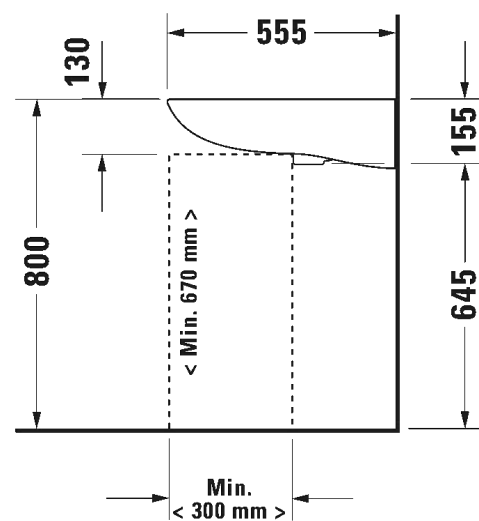

Ovh. €25,5% alv:

170,00

Seinäkiinnikkeet

-

695 100 0000

26,00