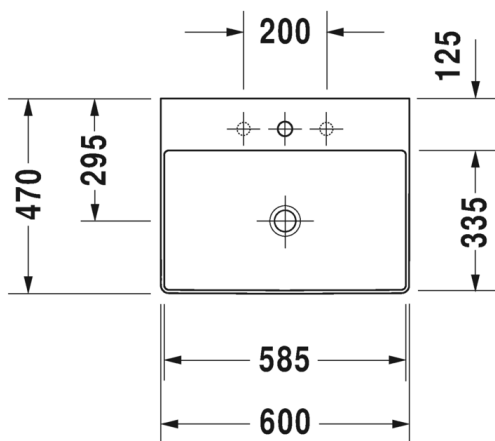

Ovh.€, 25,5% alv:

1.004,00

1.004,00

Seinäkiinnikkeet

-

695 100 0000

26,00