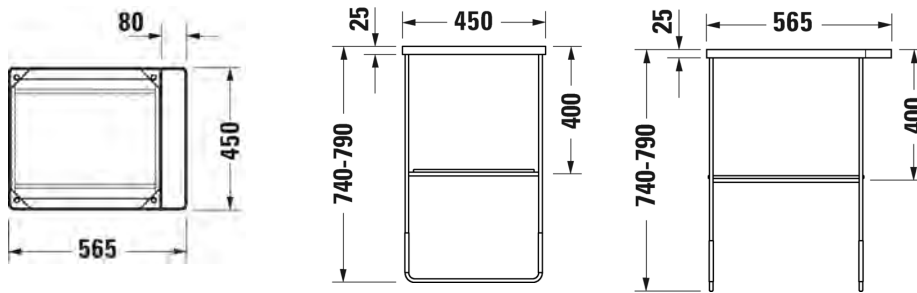

Malli:	Väri:	Tuotekoodi:	Ovh.€, 25,5% alv:
Metallikonsoli	Kromi	0031151000	1.388,00
Metallikonsoli	Matta musta	0031154600	1.174,00

Tilattava erikseen:

Lasihylly	Cubic Line	009969 8200	416,00
Lasihylly	Valkoinen	009969 8300	143,00
Lasihylly	Musta	009969 8400	143,00
Lasihylly	Jade	009969 8500	143,00
Lasihylly	Apricot Pearl	009969 8600	143,00
Lasihylly	Flannel Grey	009969 8700	143,00
Lasihylly	Stone Blue	009969 8800	143,00