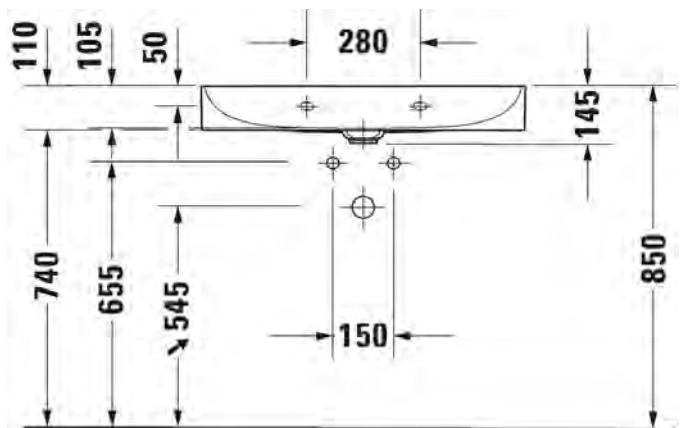

Malli:	Väri:	Tuotekoodi:	Ovh.€, 25,5% alv:
1x hanareikä	Kiiltävä valkoinen	235380 004 1	1.207,00
Ilman hanareikää	Kiiltävä valkoinen	235380 0070	1.207,00
Seinäkiinnikkeet	-	695 100 0000	26,00