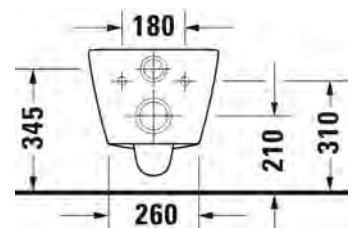

Malli:

Tuotekoodi istuin:

WC-kansi:

Ovh.€, 25,5% alv:

ISTUIN + SOFT CLOSE KANSI

Normaali lasitus

257709 0000

002169 0000

637,00

HygieneGlaze lasitus

257709 2000

002169 0000

724,00