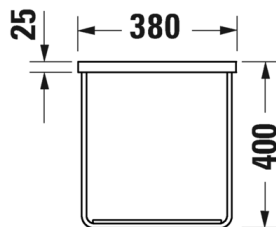

Malli:	Väri:	Tuotekoodi:	Ovh.€, 25,5% alv:
Metallikonsoli	Kromi	0031141000	1.013,00
Metallikonsoli	Matta musta	0031144600	850,00

Tilattava erikseen:

Lasihylly	Cubic Line	009968 8200	466,00
Lasihylly	Valkoinen	009968 8300	171,00
Lasihylly	Musta	009968 8400	171,00
Lasihylly	Jade	009968 8500	171,00
Lasihylly	Apricot Pearl	009968 8600	171,00
Lasihylly	Flannel Grey	009968 8700	171,00
Lasihylly	Stone Blue	009968 8800	171,00