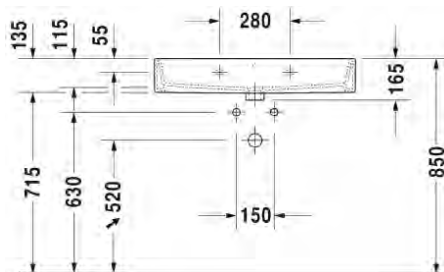

Malli:	Väri:	Tuotekoodi:	Ovh.€, 25,5% alv:
1x hanareikä	Kiiltävä valkoinen	235080 0000	1.199,00
Seinäkiinnikkeet	-	695100 0000	26,00
Metallikonsoli	Kromi	003066 1000	978,00
Pyyheteline	Kromi	003038 1000	329,00