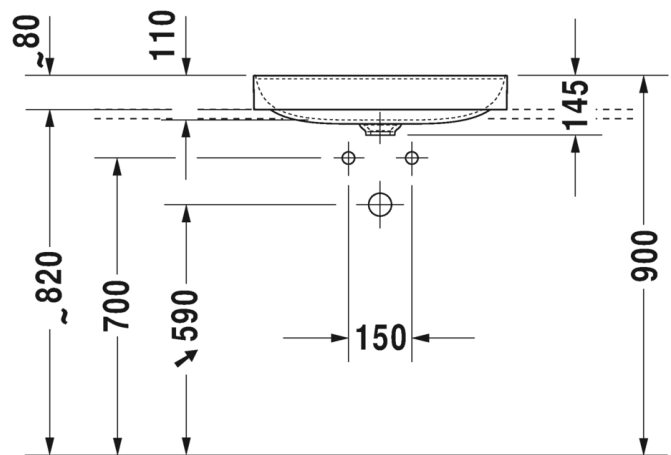

Malli:	Väri:	Tuotekoodi:	Ovh.€, 25,5% alv:
1 x hanareikä	Kiiltävä valkoinen	235460 004 1	1.038,00
Ilman hanareikää	Kiiltävä valkoinen	235460 0070	1.038,00