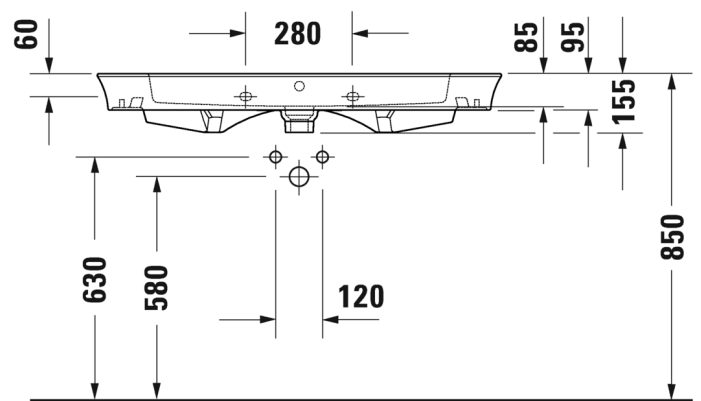

2363 10 0060

Ovh.€, 25,5% alv:

1.361,00

1.361,00

Seinäkiinnikkeet

-

695 100 0000

26,00