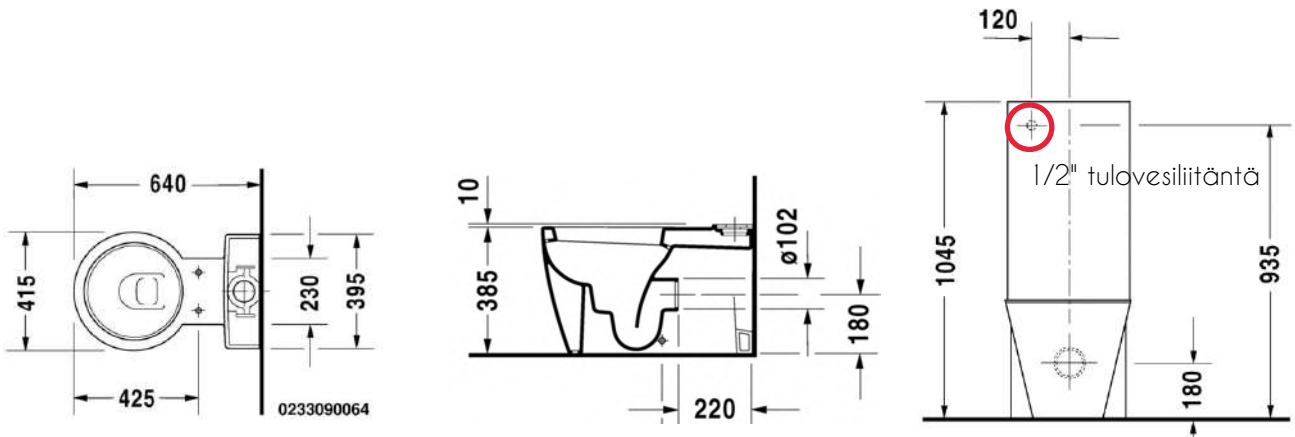

ISTUIN + SOFT CLOSE KANSI

Malli:	Tuotekoodi istuin:	WC-kansi:	Ovh.€, 25,5% alv:
Normaali lasitus	023309 0064	006588 0099	4.091,00

Vario -viemärikytkentäsarja mahdollistaa seuraavat viemärikytkennät:

352
DURAVIT