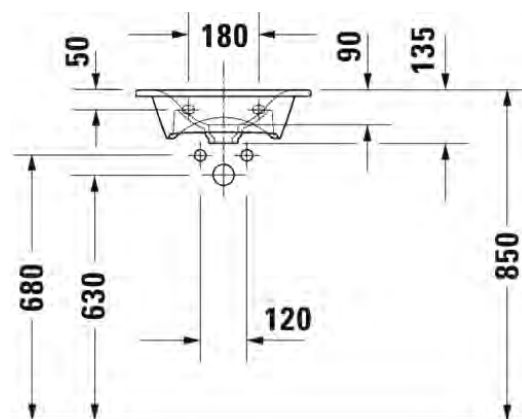

Ovh.€, 25,5% alv:

371,00

Seinäkiinnikkeet

-

695 100 0000

26,00