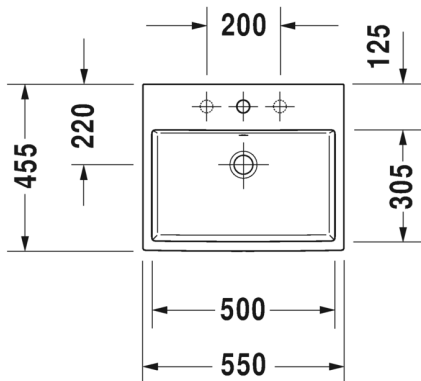

TUOTETIEDOT:

- Materiaali saniteettiposliini
- Koko 550x455mm
- Tasoon upotettava
- Ylivuodolla
- Ei sisällä pohjaventtiiliä eikä vesilukkoa
- CE-merkintä
- Lisätietoa altaasta, esim, asennusohjeet löytyvät **täältä**.

Malli:

1 x hanareikä

Väri:

Kiiltävä valkoinen

Tuotekoodi:

038355 0000

Ovh.€, 25,5% alv:

633,00