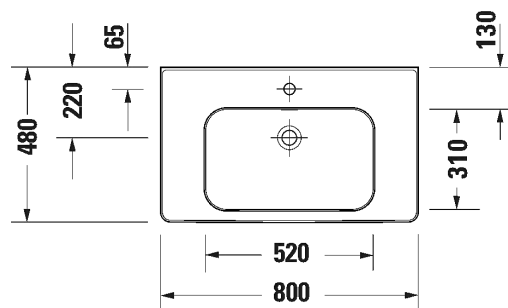

Malli:	Väri:	Tuotekoodi:	Ovh.€, 25,5% alv:
Pesuallas	Kiiltävä valkoinen	237780 0000	675,00
Seinäkiinnikkeet	-	695 100 0000	26,00