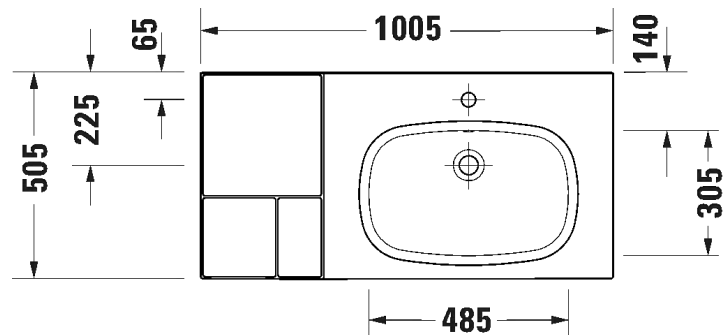

TUOTETIEDOT:

- Design by Antonio Citterio
- Kuuluu Duravitin "Artisan Lines" -kokoelmaan
- Materiaali saniteettiposliini
- Koko 1000x500mm
- Hanareikä ja allas oikealla
- HygieneGlaze -lasitus
- Ylivuodolla
- Keraaminen pohjaventtili
- CE-merkintä
- Lisätiedot, kuten asennusohjeet, CAD-kuvat, ym. löydät [täältä](#)

Malli:

Väri:

Tuotekoodi:

Ovh.€, 25,5% alv:

Allastaso

Kiilto valkoinen

239010 AA00

1.569,00

Allastaso

Matta valkoinen

239010 AC00

2.040,00

Allastaso

Kiilto musta

239010 AB00

2.040,00

Allastaso

Matta musta

239010 AF00

2.040,00