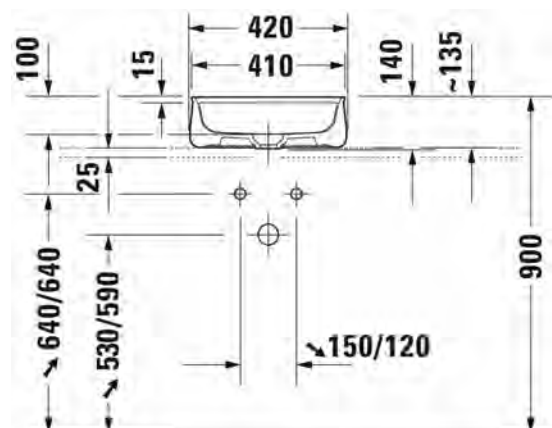

Ovh.€, 25,5% alv:

989,00

1.300,00

1.300,00

1.300,00