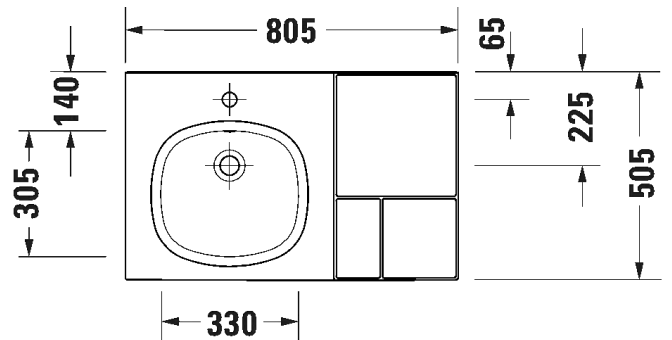

- Design by Antonio Citterio
- Kuuluu Duravitin "Artisan Lines" -kokoelmaan
- Materiaali saniteettiposliini
- Koko 800x500mm
- Hanareikä ja allas vasemmalla
- HygieneGlaze -lasitus
- Ylivuodolla
- Keraaminen pohjaventtili
- CE-merkintä
- Lisätiedot, kuten asennusohjeet, CAD-kuvat, ym. löydät [täältä](#)

Malli:	Väri:	Tuotekoodi:	Ovh.€, 25,5% alv:
Allastaso	Kiilto valkoinen	238980 AA00	1.444,00
Allastaso	Matta valkoinen	238980 AC00	1.877,00
Allastaso	Kiilto musta	238980 AB00	1.877,00
Allastaso	Matta musta	238980 AF00	1.877,00