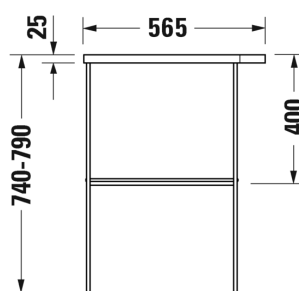

Malli:	Väri:	Tuotekoodi:	Ovh.€, 25,5% alv:
Metallikonsoli	Kromi	003132 1000	1.388,00
Metallikonsoli	Matta musta	003132 4600	1.174,00

Tilattava erikseen:

Lasihylly	Cubic Line	009971 8200	411,00
Lasihylly	Valkoinen	009971 8300	125,00
Lasihylly	Musta	009971 8400	125,00
Lasihylly	Jade	009971 8500	125,00
Lasihylly	Apricot Pearl	009971 8600	125,00
Lasihylly	Flannel Grey	009971 8700	125,00
Lasihylly	Stone Blue	009971 8800	125,00