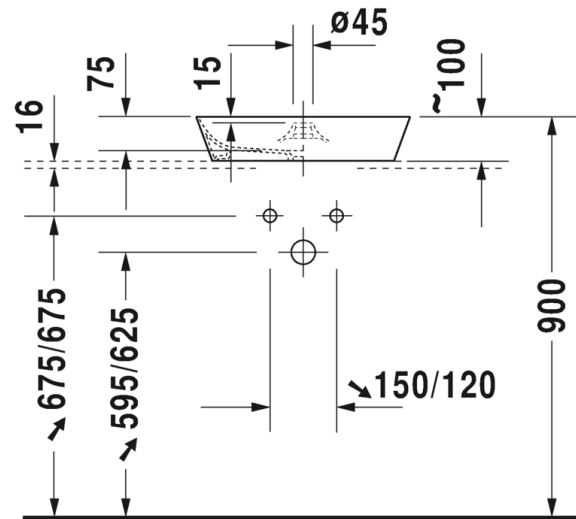

SARJA: CAPE COD

MALLI: PESUMALJA

1. **TUOTETIEDOT:**
2. Design by Philippe Starck
   - Materiaali DuraCeram
   - Koko Ø480mm
   - Hanatasolla
   - 1x hanareikä
   - Asennetaan tason päälle
   - Ilman ylivuotoa
   - Ei sisällä pohjaventtiiliä eikä vesilukkoa
   - CE-merkintä
   - Lisätiedot, kuten asennusohjeet, CAD-kuvat, yhteensopivat kalustevaihtoehdot, ym. löydät [täältä](#)

Väri:

Kiiltävä valkoinen

Sisältä kiiltävä valkoinen/ulkoa matta valkoinen

Sisältä matta valkoinen/ulkoa matta valkoinen

Tuotekoodi:

232848 0000

232848 2600

232848 3200

Ovh.€, 25,5% alv:

825,00

1.030,00

1.030,00