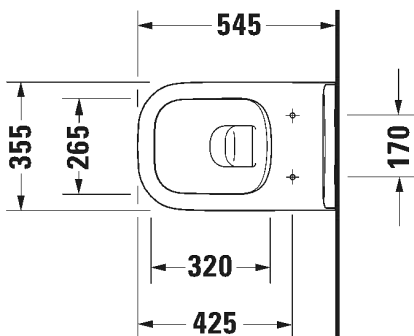

SARJA: D-CODE

MALLI: RIMLESS® WC-ISTUIN, SEINÄMALLI

1. **TUOTETIEDOT:**
2. Design by sieger design
   - Materiaali saniteettiposliini
   - Koko 355x545mm
   - Huuhtelu 4,5/3l
   - Sisältää Soft Closure wc-kannen
   - Näkyvät seinäkiinnikkeet
   - Kiinnitysväli 180mm
   - CE-merkintä
   - HUOM! WC-elementti sekä huuhtelupainike tilattava erikseen
   - Lisätiedot, kuten asennusohjeet, CAD-kuvat, ym. löydät [täältä](#)

Malli:

ISTUIN + SOFT CLOSE KANSI

Normaali lasitus

HygieneGlaze

Tuotekoodi istuin:

WC-kansi:

Ovh.€, 25,5% alv:

257009 0002

006739 0000

536,00

257009 2002

006739 0000

630,00