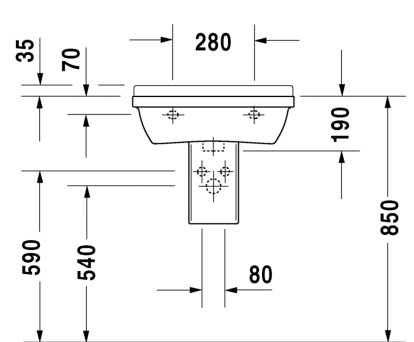

Ovh.€, 25,5% alv:

219,00

Seinäkiinnikkeet

-

695 100 0000

26,00

Allasjalka

Kiiltävä valkoinen

0865 16 0000

211,00

Vesilukkosuoja

Kiiltävä valkoinen

0865 15 0000

204,00

Vesilukkosuojan kiinnikkeet

-

005503 0000

7200