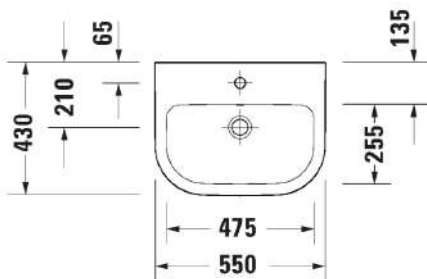

TUOTETIEDOT:

- Design by sieger design
- Materiaali saniteettiposliini
- Koko 320x525mm
- Tasoon altapäin kiinnitettävä
- Sisältää puutasokiinnikkeet
- Ylivuodolla
- Ei sisällä pohjaventtiiliä eikä vesilukkoa
- CE-merkintä
- **Huom! Duravitin posliinialtaiden mitat ovat ainoastaan suuntaa antavia. Altaissa voi esiintyä millitoleransseja. Ylivuodon mittaa/kokoa ei ole huomioitu kuvissa. Näin ollen tarkan leikkausaukon tasoon saa ainoastaan siihen tulevasta altaasta, ei mitta- tai CAD-piirustuksesta!**
- Lisätiedot, kuten asennusohjeet, CAD-kuvat, ym. löydät [täältä](#)