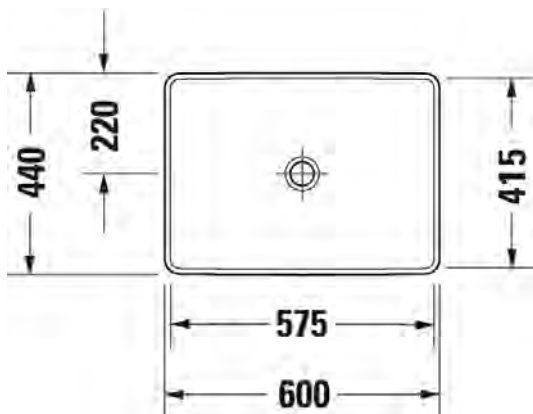

Väri:
Kiiltävä valkoinen

Tuotekoodi:
035860 0079

Ovh.€, 25,5% alv:
404,00