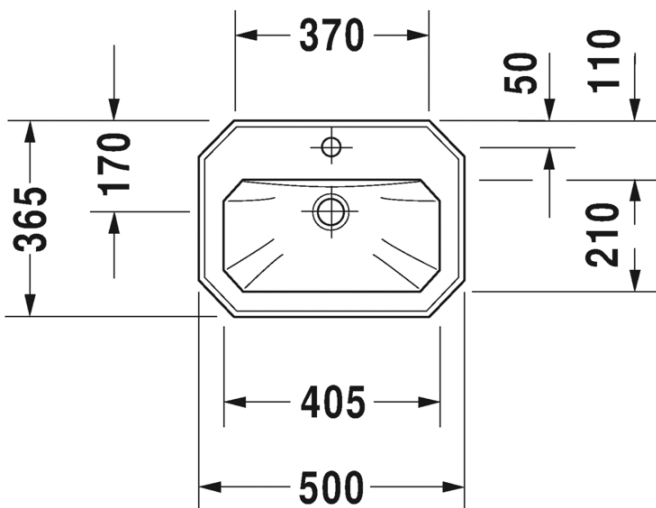

Malli:	Väri:	Tuotekoodi:	Ovh.€, 25,5% alv:
1 x hanareikä	Kiiltävä valkoinen	078550 0000	967,00
Seinäkiinnikkeet	-	695100 0000	27,00