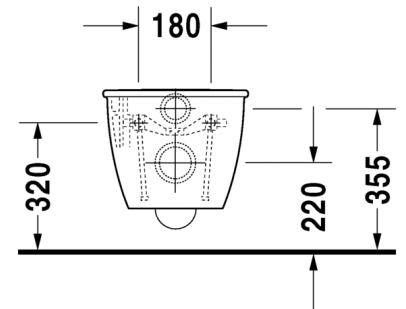

Malli:	Tuotekoodi istuin:	Soft-closure WC-kansi:	Ovh.€, 25,5% alv:
Istuin, normaali lasitus	254509 0000	006989 0000	1.081,00
Istuin, HygieneGlaze lasitus	254509 2000	006989 0000	1.169,00