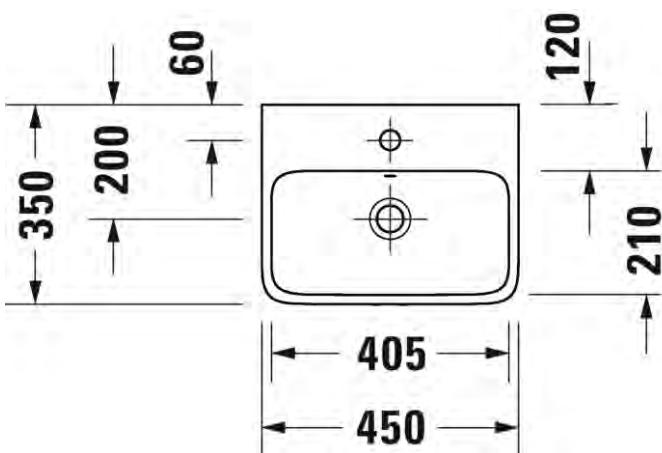

074645 2000

Ovh.€, 25,5% alv:

455,00

543,00

Seinäkiinnikkeet

-

695100 0000

26,00