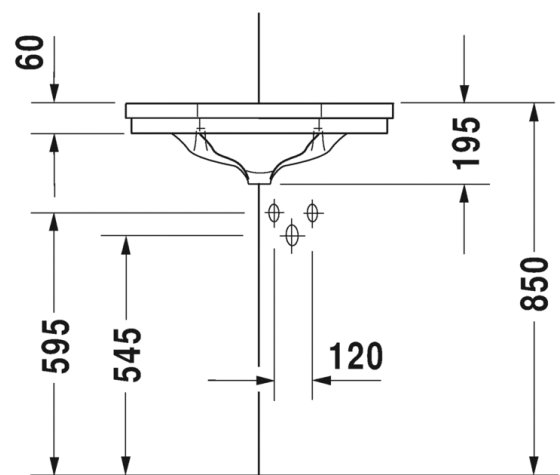

Malli:	Väri:	Tuotekoodi:	Ovh.€, 25,5% alv:
1 x hanareikä	Kiiltävä valkoinen	079342 0000	1.116,00
Seinäkiinnikkeet	-	695100 0000	27,00

317

SARJA:

1930 SERIES

MALLI:

WC-ISTUIN, SEINÄMALLI

TUOTETIEDOT:

- Design by Duravit
- Materiaali sanitseettiposliini
- Koko 355x580mm
- Sisältää Soft Closure wc-kannen
- Kiinnitysväli 180mm
- CE-merkintä
- HUOM! WC-elementti sekä huuhtelupainike tilattava erikseen
- Lisätiedot, kuten asennusohjeet, CAD-kuvat, ym. löydät [täältä](#)