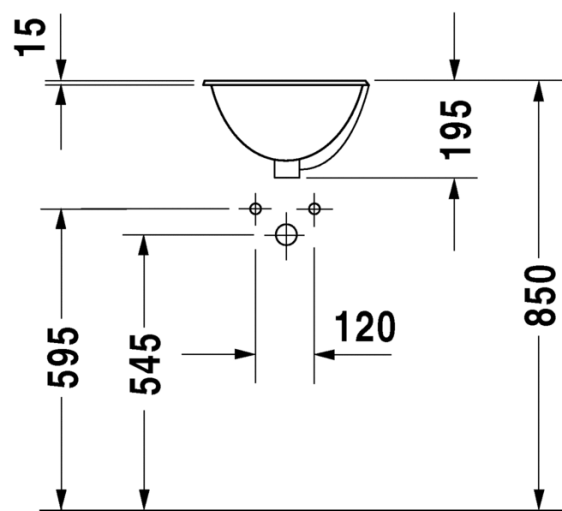

Väri:
Kiiltävä valkoinen

Tuotekoodi:
047334 003 1

Ovh.€, 25,5% alv:
423,00