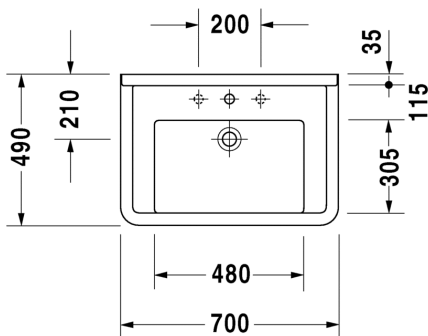

TUOTETIEDOT:

- Design by Philippe Starck
- Materiaali saniteettiposliini
- Koko 700x490mm
- Seinäasennus
- Ylivuodolla
- Voidaan käyttää allaskaapin, allasjalan tai vesilukkosuojan kanssa
- Huom! Allasjalka soveltuu ainoastaan seinäviemärille
- Ei sisällä pohjaventtiiliä tai vesilukkoa
- CE-merkintä
- Lisätiedot, kuten asennusohjeet, CAD-kuvat, ym. löydät [täältä](#)

Malli:

1x hanareikä

Väri:

Kiiltävä valkoinen

Tuotekoodi:

030470 0000

Ovh.€, 25,5% alv:

632,00

Seinäkiinnikkeet

-

695 100 0000

26,00

Allasjalka

Kiiltävä valkoinen

0864 16 0000

211,00

Vesilukkosuoja

Kiiltävä valkoinen

0865 15 0000

204,00

Vesilukkosuojan kiinnikkeet -

005503 0000

72,00