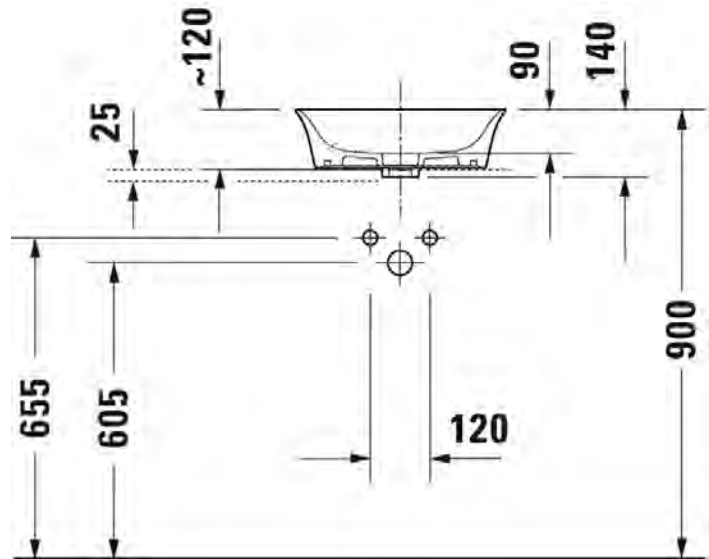

Väri:

Kiiltävä valkoinen

Tuotekoodi:

236243 0079

Ovh.€, 25,5%

849,00