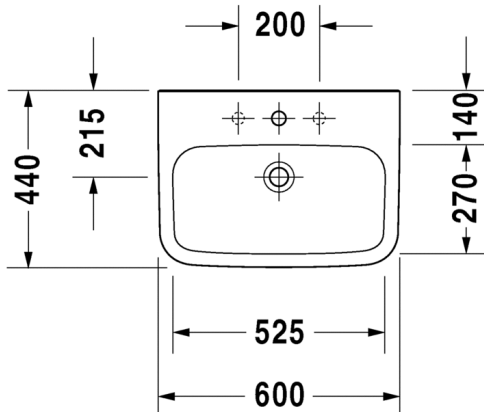

SARJA: DURASTYLE
MALLI: MED PESUALLAS HANATASOLLA

1. **TUOTETIEDOT:**
2. Design by Matteo Thun & Antonio Rodriguez
   - Materiaali saniteettiposliini
   - Koko 600x440mm
   - Seinäasennus
   - Ilman ylivuotoa
   - Lasitettu pohja
   - Ei sisällä pohjaventtiiliä eikä vesilukkoa
   - Voidaan käyttää 085829 allasjalan tai 085830 vesilukkosuojan kanssa
   - 085829 allasjalka vaatii seinäviemärin
   - CE-merkintä
   - Lisätiedot, kuten asennusohjeet, CAD-kuvat, ym. löydät [täältä](#)

Malli:	Väri:	Tuotekoodi:	Ovh. €, 25,5% alv:
1 x hanareikä	Kiiltävä valkoinen	232460 0000	316,00
Ilman hanareikää	Kiiltävä valkoinen	232460 0070	316,00
Seinäkiinnikkeet	-	695100 0000	26,00
Allasjalka	Kiiltävä valkoinen	085829 0000	255,00
Vesilukkosuoja	Kiiltävä valkoinen	085830 0000	218,00
Vesilukkosuojan kiinnikkeet	-	005503 0000	72,00