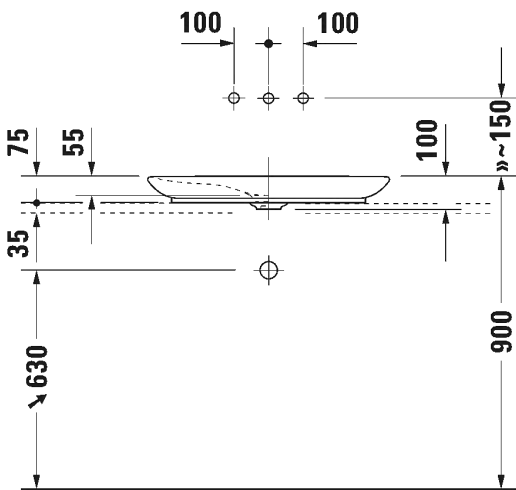

477

SARJA: PURAVIDA
MALLI: PESUMALJA

1. **TUOTETIEDOT:**
2. Materiaali sanitteettiposliini
   - Koko 695 x 415mm
   - Tasoon päälle asennettava
   - Ilman ylivuotoa
   - Ei sisällä pohjaventtiiliä eikä vesilukkoa
   - CE-merkintä
   - Lisätiedot, kuten asennusohjeet, CAD-kuvat, ym. löydät [täältä](#)

Malli:
Pesumalja

Väri:
Kiiltävä valkoinen

Tuotekoodi:
037070 0000

Ovh.€, 25,5% alv:
1.082,00