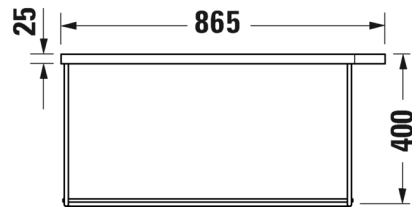

SARJA: DURASQUARE
MALLI: METALLIKONSOLI, SEINÄMALLI

1. **TUOTETIEDOT:**
2. Design by Duravit
   - Metallikonsoli 235380 pesualtaalle
   - Koko 865x451mm
   - Pyyhetanko joko oikealla tai vasemmalla puolella
   - Lasihylly 009967 tilattava erikseen
   - Lisätiedot, kuten asennusohjeet, CAD-kuvat, ym. löydät [täältä](#)

Malli:	Väri:	Tuotekoodi:	Ovh.€, 25,5% alv:
Metallikonsoli	Kromi	0031121000	1.077,00
Metallikonsoli	Matta musta	0031124600	905,00

Tilattava erikseen:

Lasihylly	Cubic Line	009967 8200	541,00
Lasihylly	Valkoinen	009967 8300	285,00
Lasihylly	Musta	009967 8400	285,00
Lasihylly	Jade	009967 8500	285,00
Lasihylly	Apricot Pearl	009967 8600	285,00
Lasihylly	Flannel Grey	009967 8700	285,00
Lasihylly	Stone Blue	009967 8800	285,00