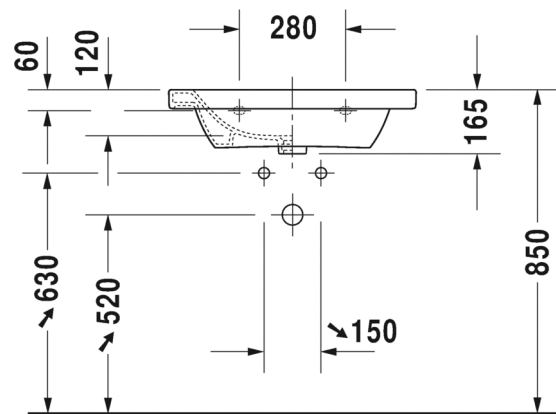

SARJA: DURASTYLE
MALLI: PESUALLAS HANATASOLLA

1. **TUOTETIEDOT:**
2. Design by Matteo Thun & Antonio Rodriguez
   - Materiaali sanitseetti posliini
   - Koko 650x480mm
   - Seinäasennus
   - Ylivuodoilla
   - Lasitettu pohja
   - Voidaan asentaa allaskaapin, 085829 allas-jalkojen tai 085830 vesilukkosuojien kanssa
   - 085829 allasjalka soveltuu seinäviemäriille
   - Ei sisällä pohjaventtiiliä eikä vesilukkoa
   - CE-merkintä
   - Lisätiedot, kuten asennusohjeet, CAD-kuvat, kalusteet, ym. löydät [täältä](#)

Malli:	Väri:	Tuotekoodi:	Ovh.€, 25,5% alv:
1 x hanareikä	Kiiltävä valkoinen	232065 0000	623,00
Seinäkiinnikkeet	-	695 100 0000	26,00
Allasjalka	Kiiltävä valkoinen	085829 0000	255,00
Vesilukkosuoja	Kiiltävä valkoinen	085830 0000	218,00
Vesilukkosuojan kiinnikkeet	-	005503 0000	72,00