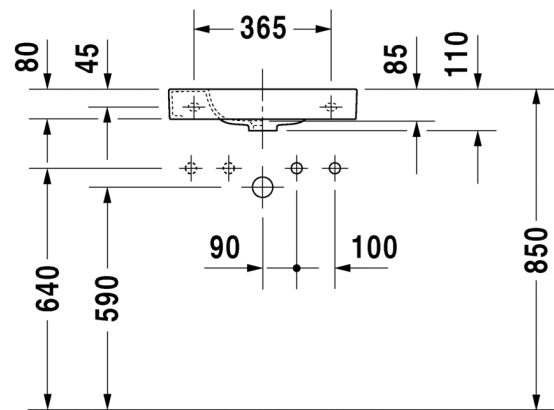

TUOTETIEDOT:

- Design by Sieger Design
- Materiaali saniteettiposliini
- Koko 500x220mm
- Seinäasennus
- Ilman ylivuotoa
- Lasitettu pohja
- Ei sisällä pohjaventtiiliä eikä vesilukkoa
- CE-merkintä
- Lisätiedot, kuten asennusohjeet, CAD kuvat, ym. löydät [täältä](#).

Malli:

Hanarzikä oikea
Hanarzikä vasen

Väri:

Kiiltävä valkoinen
Kiiltävä valkoinen

Tuotekoodi:

07 1 150 0008
07 1 150 0009

Ovh.€, 25,5% alv:

511,00
511,00

Seinäkiinnikkeet

-

695 100 0000

26,00