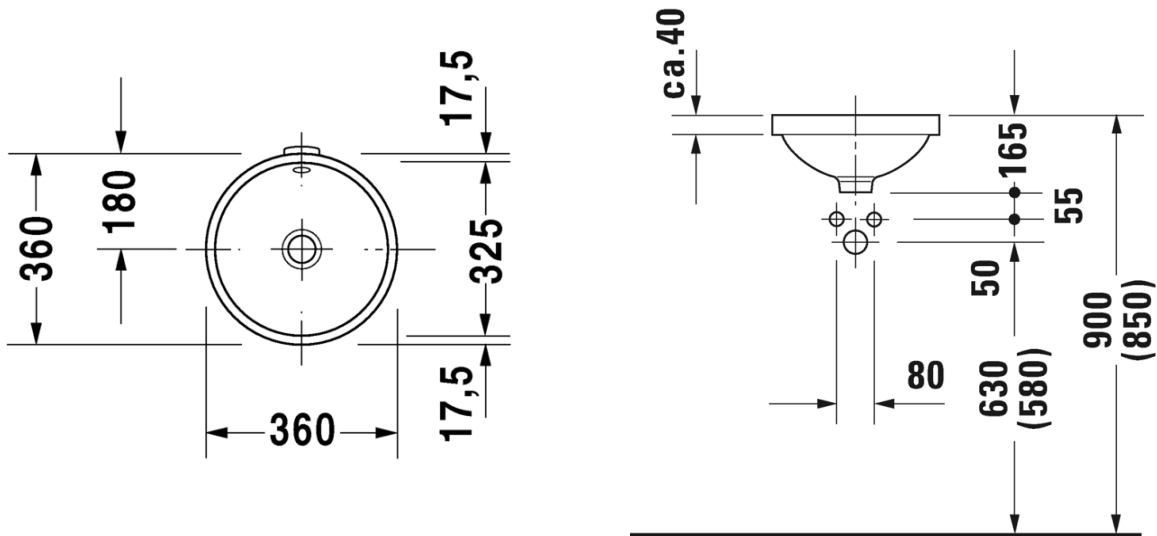

1. **TUOTETIEDOT:**
2. Design by Prof. Frank Huster
   - Materiaali saniteettiposliini
   - Koko Ø360mm
   - Tasoon alapäin kiinnitettävä
   - Sisältää puutasokiinnikkeet
   - Ylivuodolla
   - Lasitettu pohja
   - Ei sisällä pohjaventtiiliä eikä vesilukkoa
   - CE-merkintä
   - **Huom! Duravitin posliinialtaiden mitat ovat ainoastaan suuntaa antavia. Altaissa voi esiintyä millitoleransseja. Ylivuodon mitta/kokoa ei ole huomioitu kuvissa. Näin ollen tarkan leikkausaukon tasoon saa ainoastaan siihen tulevasta altaasta, ei mitta- tai CAD-piirustuksesta!**
   - Lisätiedot, kuten asennusohjeet, CAD-kuvat, ym. löydät [täältä](#)

Malli:	Väri:	Tuotekoodi:	Ovh.€, 25,5% alv
Pesuallas	Kiiltävä valkoinen	031932 0000	498,00
Kivitasokiinnikkeet	-	005028 0000	42,00