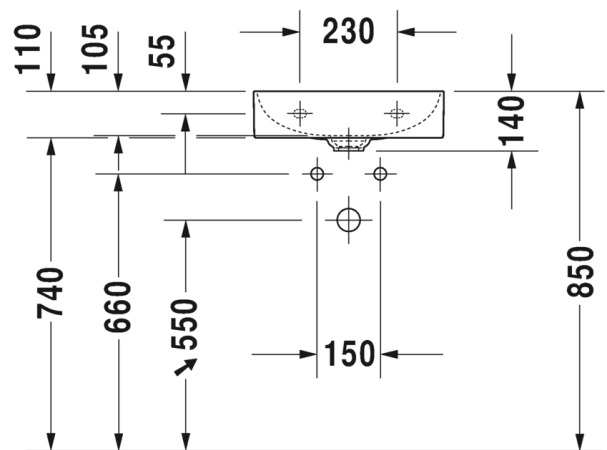

Seinäkiinnikkeet

-

695100 0000

26,00

SARJA: DURASQUARE
 MALLI: METALLIKONSOLI, SEINÄMALLI

- TUOTETIEDOT:**
- Design by Duravit
 - Metallikonsoli 073245 pesualtaalle
 - Koko 516x333mm
 - Pyyhetanko joko oikealla tai vasemmalla puolella
 - Lasihylly 009966 tilattava erikseen
 - Lisätiedot, kuten asennusohjeet, CAD-kuvat, ym. löydät [täältä](#)