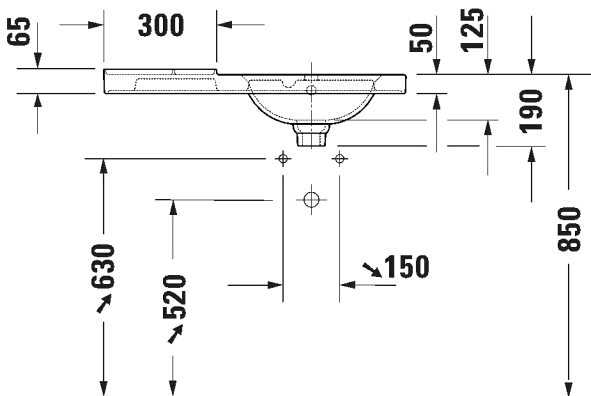

- Design by Antonio Citterio
- Kuuluu Duravitin "Artisan Lines" -kokoelmaan
- Materiaali saniteettiposliini
- Koko 800x500mm
- Hanareikä ja allas oikealla
- HygieneGlaze -lasitus
- Ylivuodolla
- Keraaminen pohjaventtili
- CE-merkintä
- Lisätiedot, kuten asennusohjeet, CAD-kuvat, ym. löydät [täältä](#)

Malli:	Väri:	Tuotekoodi:	Ovh.€, 25,5% alv:
Allastaso	Kiilto valkoinen	238880 AA00	1.444,00
Allastaso	Matta valkoinen	238880 AC00	1.877,00
Allastaso	Kiilto musta	238880 AB00	1.877,00
Allastaso	Matta musta	238880 AF00	1.877,00