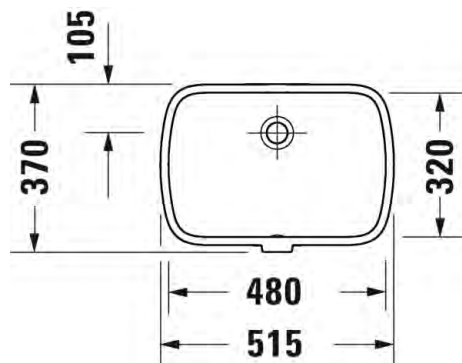

Malli:

Normaali lasitus

HygieneGlaze -lasitus

Väri:

Kiiltävä valkoinen

Kiiltävä valkoinen

Tuotekoodi:

039848 0028

039848 2028

Ovh.€, 25,5% alv:

418,00

506,00

Kivitasokiinnikkeet

-

005028 0000

42,00