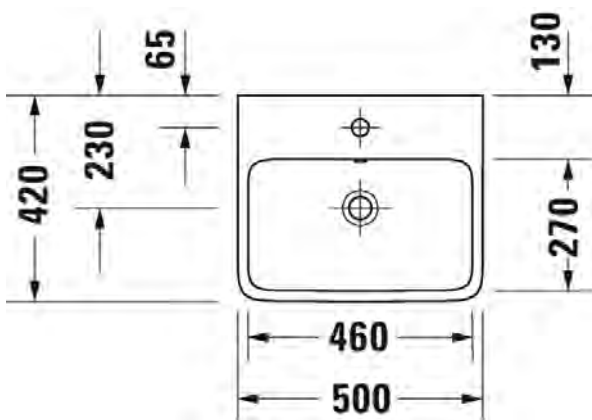

Malli:	Väri:	Tuotekoodi:	Ovh.€, 25,5% alv:
Normaali lasitus	Kiiltävä valkoinen	238250 0000	468,00
HygieneGlaze -lasitus	Kiiltävä valkoinen	238250 2000	556,00
Seinäkiinnikkeet	-	695100 0000	26,00