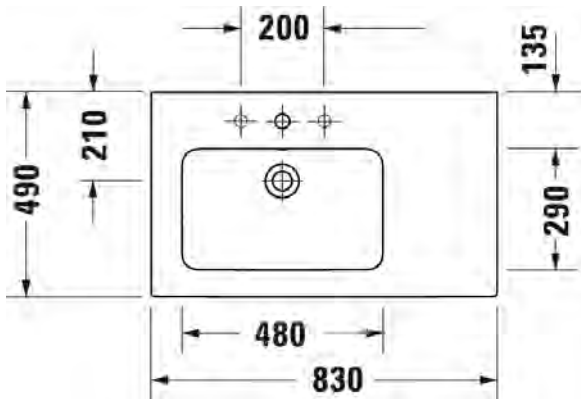

Malli:	Väri:	Tuotekoodi:	Ovh.€, 25,5% alv:
1 x hanareikä	Kiiltävä valkoinen	234583 0000	953,00
1 x hanareikä	Matta valkoinen	234583 3200	1.189,00
Ilman hanareikää	Kiiltävä valkoinen	234583 0060	953,00
Ilman hanareikää	Matta valkoinen	234583 3260	1.189,00
Seinäkiinnikkeet	-	695 100 0000	26,00