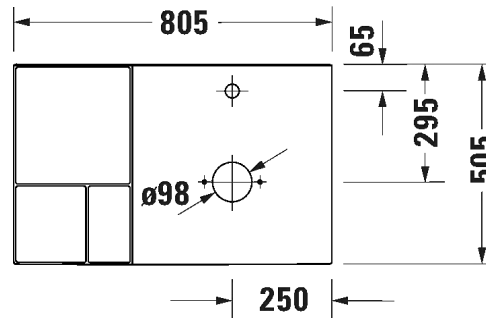

- Design by Antonio Citterio
- Kuuluu Duravitin "Artisan Lines" -kokoelmaan
- Materiaali saniteettiposliini
- Koko 800x500mm
- Hanan ja altaan läpivientireiät oikealla
- HygieneGlaze -lasitus
- CE-merkintä
- HUOM! Pesumalja ei sisälly
- Lisätiedot, kuten asennusohjeet, CAD-kuvat, ym. löydät [täältä](#)

Malli:	Väri:	Tuotekoodi:	Ovh.€, 25,5% alv:
Allastaso	Kiilto valkoinen	099380 AA00	1.350,00
Allastaso	Matta valkoinen	099380 AC00	1.731,00
Allastaso	Kiilto musta	099380 AB00	1.731,00
Allastaso	Matta musta	099380 AF00	1.731,00