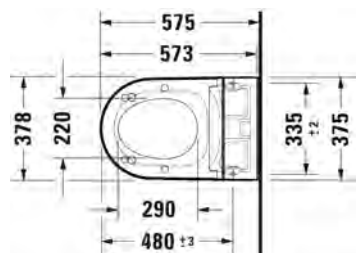

SARJA: SENSOWASH®

MALLI: STARCK F PLUS®

1. TUOTETIEDOT:
2. Design by Philippe Starck
   - WC-istuin pesevällä kannella
   - Kansi kovaa muovia
   - Istuin saniteettiposliinia
   - HygieneGlaze -lasitus vakiona
   - Kaukosäätimet kannelle ja huuhtelupainikkeelle vakiona (kansipainike toimii myös iOs ja Android mobiilisovelluksella)
   - Integroitu EN1717-mukainen takaisinvirtaussuoja
   - 220-240V 50/60Hz
   - Vaadittavat liitännät:
     - 2 x 1/2" vesiliitäntä (1 x WC-elementille ja 1 x kannelle)
     - 2 x sähköliitäntä (1 x huuhtelupainikkeelle ja 1 x kannelle)
     - **Asennus:** Duravit WC elementti Dura-System WD 1014 + A2 elektroninen huuhtelupainike WD5003
   - CE-merkintä
   - HUOM! WC-elementti sekä huuhtelupainike tilattava erikseen
   - Lisätiedot, kuten asennusohjeet, CAD-kuvat, ym. löydät [täältä](#)
   - **Lue lisää toiminnoista seuraavalla sivulla**

Malli/Väri:

Kiiltävä valkoinen

Tuotekoodi:

650001 012004320

Ovh.€, 25,5% alv:

6.072,00

Tarvittavat lisäosat:

Liitöntäsetti A2 -painikkeelle	100729 0000	158,00
Vesiliitäntäsetti	100731 0000	100,00
DuraSystem WC elementti	WD1014 000 050	2.259,00
A2 painike, valkoinen	WD5003 012 000	1.153,00