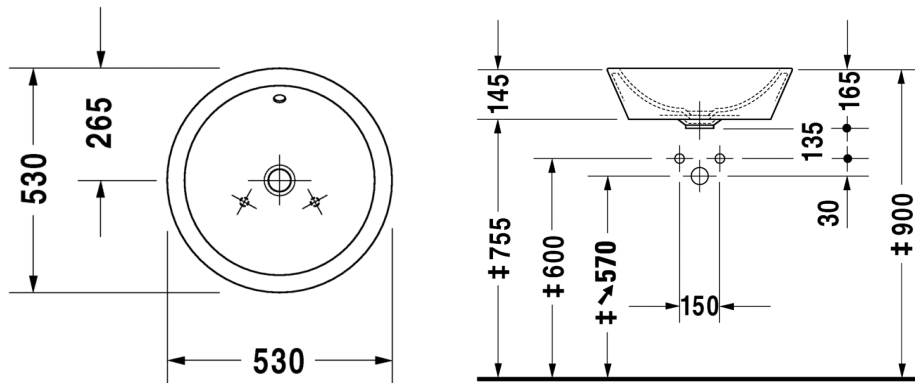

Väri:

Kiiltävä valkoinen

Tuotekoodi:

044753 0000

Ovh.€, 25,5% alv:

1.437,00