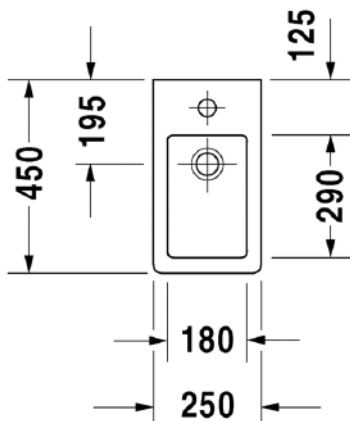

TUOTETIEDOT:

- Materiaali saniteettiposliini
- Koko 450x250mm
- Seinäasennus (HUOM! Kiinnitys lyhyestä hanan puoleisesta päädystä. Allasta ei voi kiinnittää seinään pitkästä sivusta)
- Ylivuodolla
- Ei sisällä pohjaventtiiliä eikä vesilukkoa
- Asennukseen tarvitaan 1 pari seinäkiinnikkeitä
- CE-merkintä
- Lisätiedot, kuten asennusohjeet, CAD-kuvat, ym. löydät [täältä](#)

Malli:

1 x hanareikä

Väri:

Kiiltävä valkoinen

Tuotekoodi:

070225 0000

Ovh.€, 25,5% alv:

447,00

Seinäkiinnikkeet

-

695100 0000

26,00