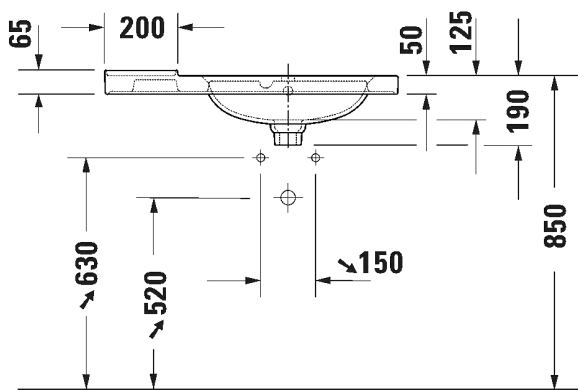

- Design by Antonio Citterio
- Kuuluu Duravitin "Artisan Lines" -kokoelmaan
- Materiaali saniteettiposliini
- Koko 800x500mm
- Hanareikä ja allas oikealla
- HygieneGlaze -lasitus
- Ylivuodolla
- Keraaminen pohjaventtili
- CE-merkintä
- Lisätiedot, kuten asennusohjeet, CAD-kuvat, ym. löydät [täältä](#)

Malli:	Väri:	Tuotekoodi:	Ovh.€, 25,5% alv:
Allastaso	Kiilto valkoinen	239480 AA00	1.444,00
Allastaso	Matta valkoinen	239480 AC00	1.877,00
Allastaso	Kiilto musta	239480 AB00	1.877,00
Allastaso	Matta musta	239480 AF00	1.877,00