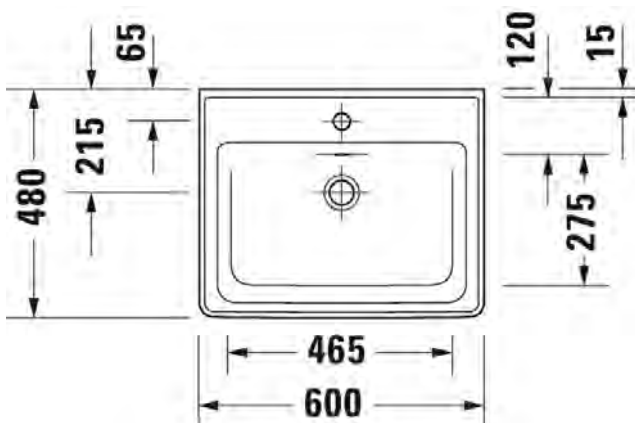

TUOTETIEDOT:

- Design by Bertrand Lejoly
- Materiaali saniteettiposliini
- Koko 650x480mm
- Seinäasennus
- Ylivuodolla
- Lasitettu pohja
- Voidaan asentaa allaskaapin kanssa
- Ei sisällä pohjaventtiiliä eikä vesilukkoa
- CE-merkintä
- Lisätiedot, kuten asennusohjeet, yhteensopivat allaskaapistot, CAD-kuvat ym. löydät [täältä](#)