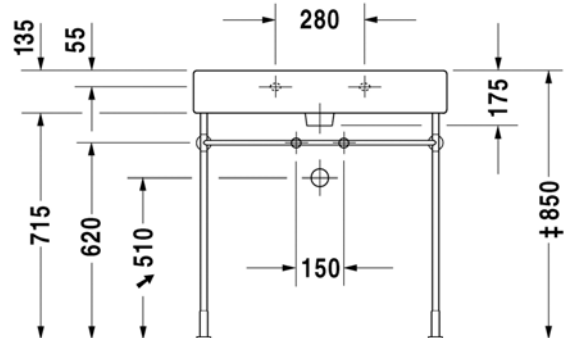

Malli:	Väri:	Tuotekoodi:	Ovh.€, 25,5% alv:
1 x hanareikä	Kiiltävä valkoinen	045480 0000	1.052,00
Seinäkiinnikkeet	-	695100 0000	26,00
Metallikonsoli	Kromi	003066 1000	978,00
Pyyheteline	Kromi	003038 1000	329,00