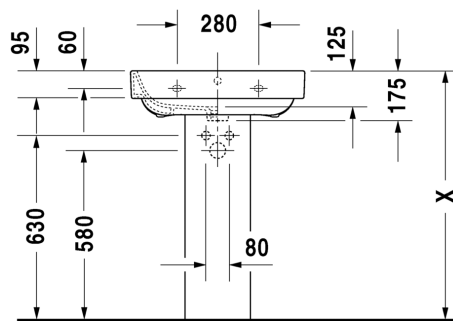

TUOTETIEDOT:

- Design by Sieger Design
- Materiaali saniteettiposliini
- Koko 650x495mm
- Seinäasennus
- Ylivuodoilla
- Lasitettu pohja
- Voidaan asentaa #085827 allasjalan tai #085828 vesilukkosuojan kanssa
- Ei sisällä pohjaventtiiliä eikä vesilukkoa
- CE-merkintä
- Lisätiedot, kuten asennusohjeet, CAD kuvat, ym. löydät [täältä](#).