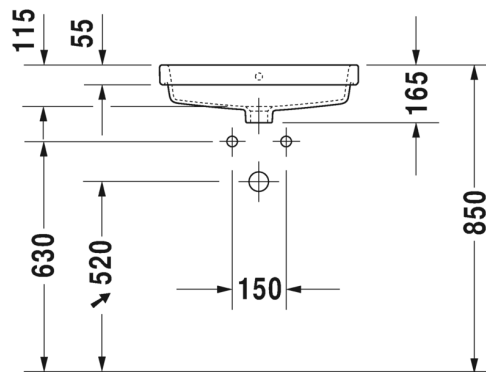

Malli:

1 x hanareikä

Väri:

Kiiltävä valkoinen

Tuotekoodi:

038355 0000

Ovh.€, 25,5% alv:

633,00