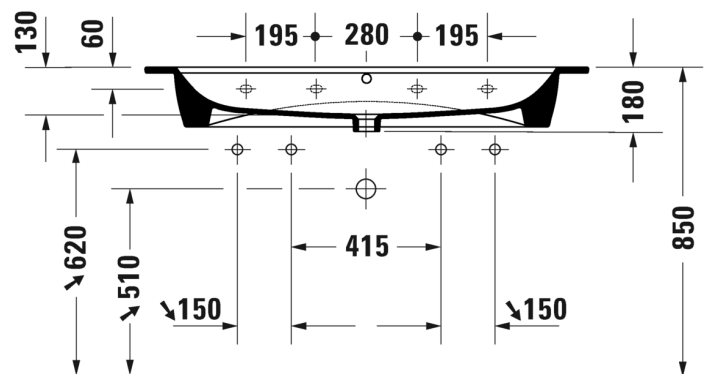

Ovh.€, 25,5% alv:

1.439,00

2x hanareikää

Matta valkoinen

236 1 12 3224

1.796,00

Seinäkiinnikkeet

-

695 100 0000

26,00

Allasjalka

Kiiltävä valkoinen

085839 0000

313,00

Vesilukkosuoja

Kiiltävä valkoinen

085840 0000

228,00

Vesilukkosuojan kiinnikkeet

-

005503 0000

72,00