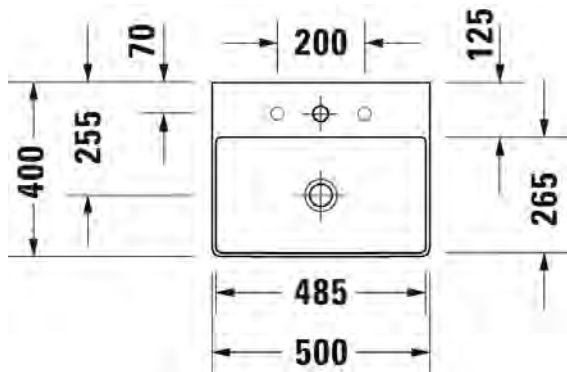

SARJA: DURASQUARE
MALLI: COMPACT PESUALLAS HANATASOLLA,
SEINÄMALLI

1. TUOTETIEDOT:
2. Design by Duravit
   - Materiaali DuraCeram
   - Koko 500x400mm
   - **Seinäasennus**
   - Ilman ylivuotoa
   - Lasitettu pohja
   - Sisältää keraamisen sulkeutumattoman pohjaventtiilin
   - Voidaan asentaa metallikonsolin tai allaskaapin kanssa
   - Ei sisällä vesilukkoa
   - CE-merkintä
   - Lisätiedot, kuten asennusohjeet, CAD-kuvat, kalusteet, ym. löydät [täältä](#)

Malli:	Väri:	Tuotekoodi:	Ovh.€, 25,5% alv:
1 x hanareikä	Kiiltävä valkoinen	235650 004 1	778,00
Ilman hanareikää	Kiiltävä valkoinen	235650 007 0	778,00
Seinäkiinnikkeet	-	695 100 0000	26,00