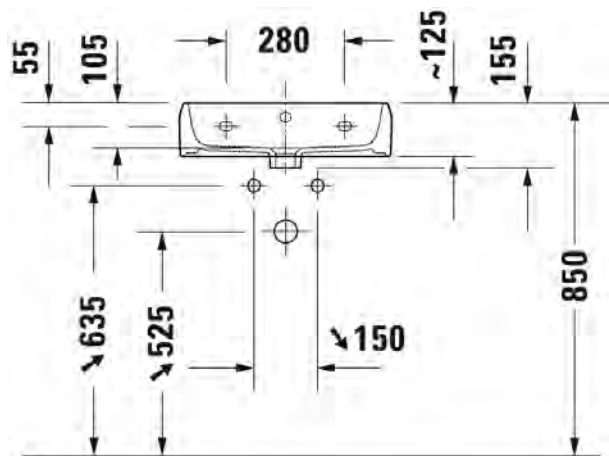

Malli:	Väri:	Tuotekoodi:	Ovh.€, 25,5% alv:
Normaali lasitus	Kiiltävä valkoinen	238250 0000	468,00
HygieneGlaze -lasitus	Kiiltävä valkoinen	238250 2000	556,00
Seinäkiinnikkeet	-	695100 0000	26,00