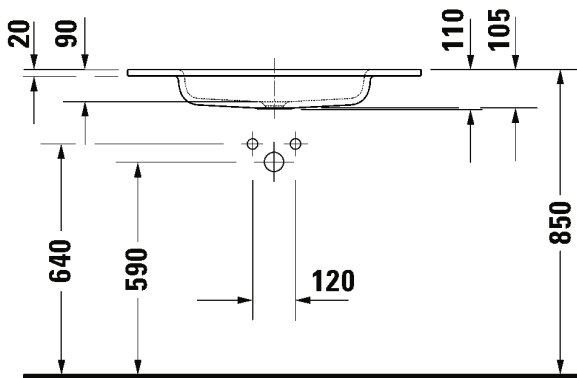

Malli:
Pesuallas

Väri:
Matta valkoinen

Tuotekoodi:
265001 3200

Ovh.€, 25,5% alv:
743,00