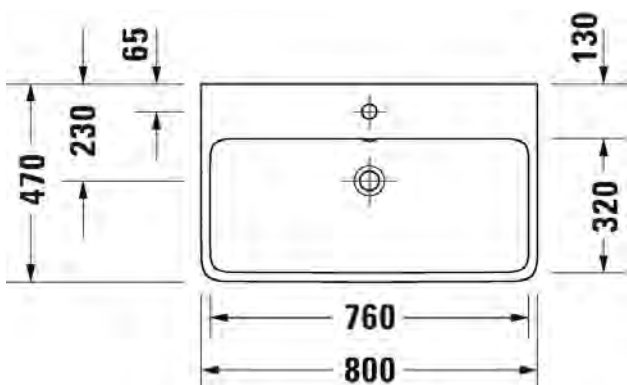

Malli:	Väri:	Tuotekoodi:	Ovh.€, 25,5% alv:
Normaali lasitus	Kiiltävä valkoinen	238280 0000	812,00
HygieneGlaze -lasitus	Kiiltävä valkoinen	238280 2000	900,00
Seinäkiinnikkeet	-	695100 0000	26,00