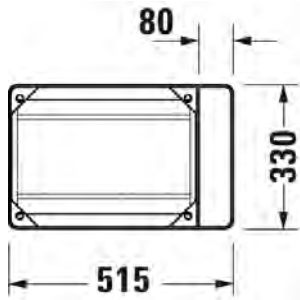

Seinäkiinnikkeet

-

695100 0000

26,00

SARJA: DURASQUARE
 MALLI: METALLIKONSOLI, SEINÄMALLI

- TUOTETIEDOT:**
- Design by Duravit
 - Metallikonsoli 073245 pesualtaalle
 - Koko 516x333mm
 - Pyyhetanko joko oikealla tai vasemmalla puolella
 - Lasihylly 009966 tilattava erikseen
 - Lisätiedot, kuten asennusohjeet, CAD-kuvat, ym. löydät [täältä](#)