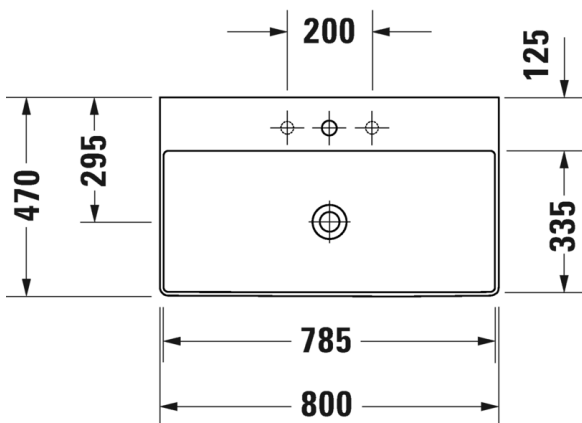

Malli:	Väri:	Tuotekoodi:	Ovh.€, 25,5% alv:
1x hanareikä	Kiiltävä valkoinen	235380 004 1	1.207,00
Ilman hanareikää	Kiiltävä valkoinen	235380 0070	1.207,00
Seinäkiinnikkeet	-	695 100 0000	26,00