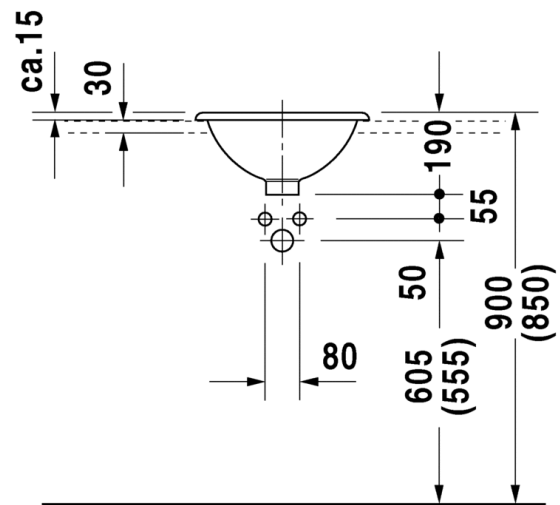

Väri:

Kiiltävä valkoinen

Tuotekoodi:

031840 0000

Ovh.€, 25,5% alv

443,00