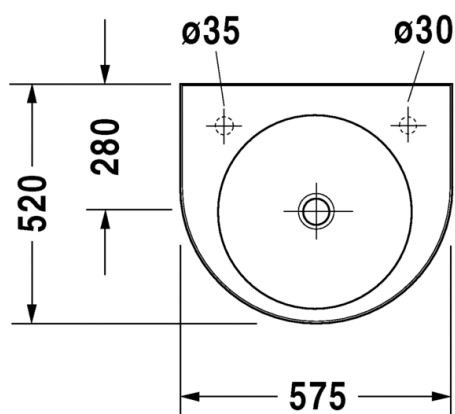

TUOTETIEDOT:

- Design by Prof. Frank Huster
- Materiaali saniteettiposliini
- Koko 575x520mm
- Seinäasennus
- Ilman ylivuotoa
- Lasitettu pohja
- Ei sisällä pohjaventtiiliä eikä vesilukkoa
- CE-merkintä
- Lisätiedot, kuten asennusohjeet, CAD-kuvat, ym. löydät [täältä](#)

Malli:

Väri:

Tuotekoodi:

Ovh.€, 25,5% alv:

Ilman hanareikää

Kiiltävä valkoinen

044958 0000

643,00

Hanareikä oikealla

Kiiltävä valkoinen

044958 0008

643,00

Hanareikä vasemmalla

Kiiltävä valkoinen

044958 0009

643,00

Seinäkiinnikkeet

-

695100 0000

26,00