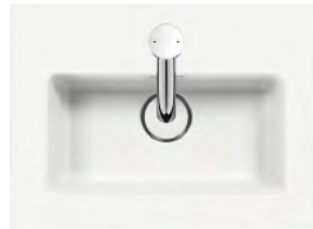

Väri:

Kiiltävä valkoinen

Tuotekoodi:

236550 0070

Ovh.€, 25,5% alv:

880,00

TUOTETIEDOT:

- Design by Philippe Starck
- Materiaali saniteettiposliini
- Kuuluu Duravitin "Artisan Lines" -kokoelmaan
- Koko 450x330mm
- Lasitettu pohja
- Seinäasennus
- Ilman ylivuotoa
- Ei sisällä vesilukkoa
- CE-merkintä
- Lisätietoa, kuten asennusohjeet, CAD-kuvat, ym löydät [täältä](#)