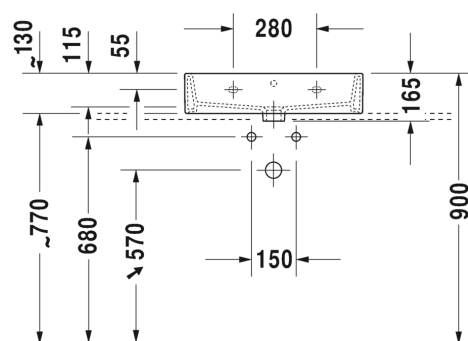

Seinäkiinnikkeet

-

695100 0000

26,00