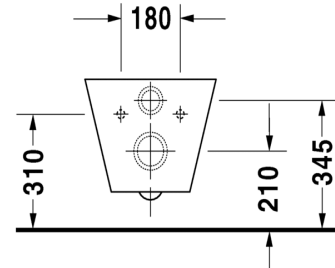

ISTUIN + SOFT CLOSE KANSI

Normaali lasitus

021009 0064

006588 0099

2.43400