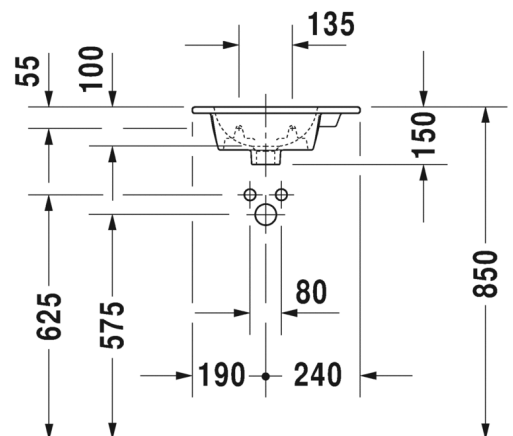

TUOTETIEDOT:

- Design by Philippe Starck
- Materiaali saniteettiposliini
- Koko 600x400mm
- Lasitettu pohja
- Seinäasennus
- Ylivuodolla
- Ei sisällä pohjaventtiiliä tai vesilukkoa
- CE-merkintä
- Lisätiedot, kuten asennusohjeet, CAD-kuvat, ym. löydät [täältä](#)