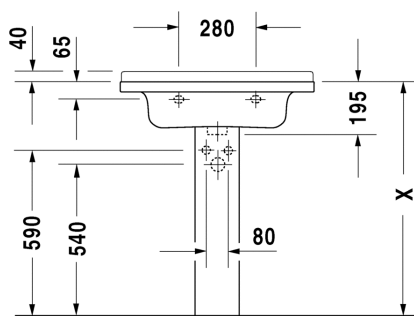

TUOTETIEDOT:

- Design by Philippe Starck
- Materiaali saniteettiposliini
- Koko 700x490mm
- Seinäasennus
- Ylivuodolla
- Voidaan käyttää allaskaapin, allasjalan tai vesilukkosuojan kanssa
- Huom! Allasjalka soveltuu ainoastaan seinäviemärille
- Ei sisällä pohjaventtiiliä tai vesilukkoa
- CE-merkintä
- Lisätiedot, kuten asennusohjeet, CAD-kuvat, ym. löydät [täältä](#)

Malli:

1x hanareikä

Väri:

Kiiltävä valkoinen

Tuotekoodi:

030470 0000

Ovh.€, 25,5% alv:

632,00

Seinäkiinnikkeet

-

695 100 0000

26,00

Allasjalka

Kiiltävä valkoinen

0864 16 0000

211,00

Vesilukkosuoja

Kiiltävä valkoinen

0865 15 0000

204,00

Vesilukkosuojan kiinnikkeet -

005503 0000

72,00