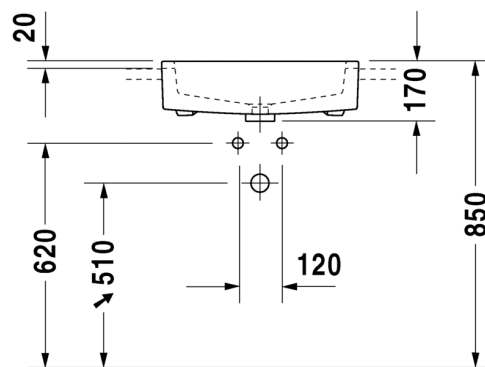

TUOTETIEDOT:

- Materiaali saniteettiposliini
- Koko 550x470mm
- Osittain tasoon upotettava
- Tason minimisyvyys 290mm
- Ylivuodolla
- Ei sisällä pohjaventtiiliä eikä vesilukkoa
- CE-merkintä
- Lisätiedot, kuten asennusohjeet, CAD-kuvat, ym. löydät [täältä](#)

Malli:

1 x hanareikä

Väri:

Kiiltävä valkoinen

Tuotekoodi:

03 1 455 0000

Ovh.€**, 25,5% alv:**

701,00