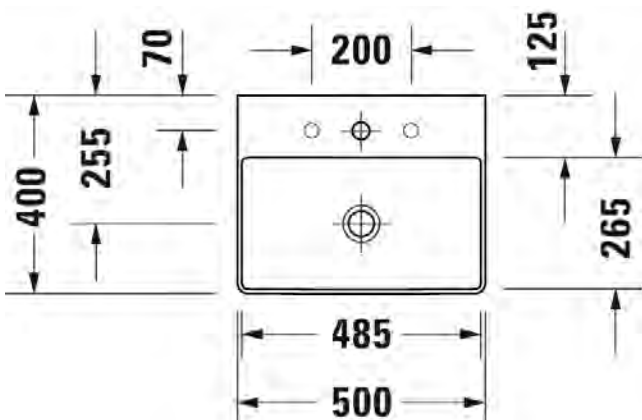

SARJA: DURASQUARE
MALLI: COMPACT PESUALLAS HANATASOLLA,
TASOMALLI

1. TUOTETIEDOT:
2. Design by Duravit
   - Materiaali DuraCeram
   - Koko 500x400mm
   - Hiottu pohja
   - **Asennus tason päälle**
   - Ilman ylivuotoa
   - Sisältää keraamisen sulkeutumattoman pohjaventtiilin
   - Ei sisällä vesilukkoa
   - CE-merkintä
   - Lisätiedot, kuten asennusohjeet, CAD-kuvat, ym. löydät [täältä](#)

Malli:	Väri:	Tuotekoodi:	Ovh.€, 25,5% alv:
1 x hanareikä	Kiiltävä valkoinen	235650 007 1	845,00
Ilman hanareikää	Kiiltävä valkoinen	235650 007 9	845,00
Seinäkiinnikkeet	-	695100 0000	26,00