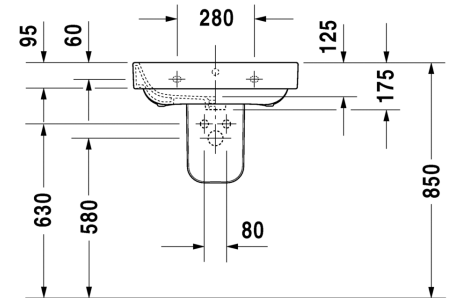

TUOTETIEDOT:

- Design by Sieger Design
- Materiaali saniteettiposliini
- Koko 650x495mm
- Seinäasennus
- Ylivuodoilla
- Lasitettu pohja
- Voidaan asentaa #085827 allasjalan tai #085828 vesilukkosuojan kanssa
- Ei sisällä pohjaventtiiliä eikä vesilukkoa
- CE-merkintä
- Lisätiedot, kuten asennusohjeet, CAD kuvat, ym. löydät [täältä](#).