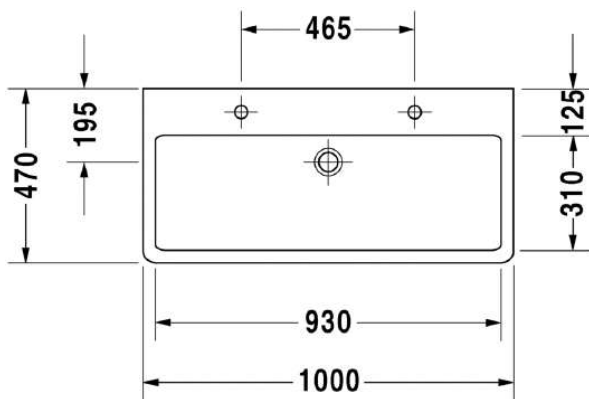

TUOTETIEDOT:

- Materiaali saniteettiposliini
- Koko 1000x470mm
- Seinäasennus
- Ylivuodolla
- Voidaan asentaa metallikonsolin tai allaskaapin kanssa
- Ei sisällä pohjaventtiiliä eikä vesilukkoa
- Asennukseen tarvitaan 2 paria seinäkiinnikkeitä
- CE-merkintä
- Lisätiedot, kuten asennusohjeet, CAD-kuvat, ym. löydät [täältä](#)

Malli:	Väri:	Tuotekoodi:	Ovh.€, 25,5% alv:
2 x hanareikä	Kiiltävä valkoinen	0454100024	1.299,00
Seinäkiinnikkeet	-	6951000000	26,00
Metallikonsoli	Kromi	0030671000	1.067,00
Pyyheteline	Kromi	0030391000	368,00