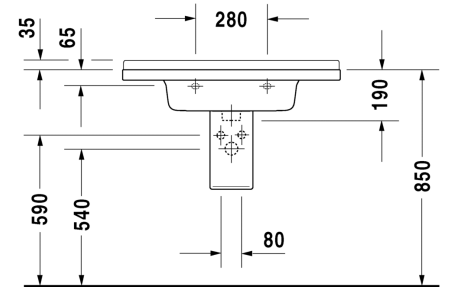

TUOTETIEDOT:

- Design by Philippe Starck
- Materiaali saniteettiposliini
- Koko 850x485mm
- Seinäasennus
- Ylivuodolla
- Voidaan käyttää allaskaapin, allasjalan tai vesilukkosuojan kanssa
- Huom! Allasjalka soveltuu ainoastaan seinäviemärille
- Ei sisällä pohjaventtiiliä tai vesilukkoa
- CE-merkintä
- Lisätiedot, kuten asennusohjeet, CAD-kuvat, ym. [täältä](#)

Malli:

1x hanareikä

Väri:

Kiiltävä valkoinen

Tuotekoodi:

030480 0000

Ovh.€, 25,5% alv:

851,00

Seinäkiinnikkeet

-

695 100 0000

26,00

Allasjalka

Kiiltävä valkoinen

0864 16 0000

211,00

Vesilukkosuoja

Kiiltävä valkoinen

0865 15 0000

204,00

Vesilukkosuojan kiinnikkeet -

005503 0000

72,00