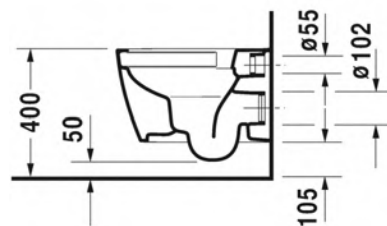

ISTUIN + SOFT CLOSE KANSI MATTA VALKOINEN

Normaali lasitus

253009 2600

002019 2600

1.022,00

HygieneGlaze lasitus

253009 9000

002019 2600

1.119,00