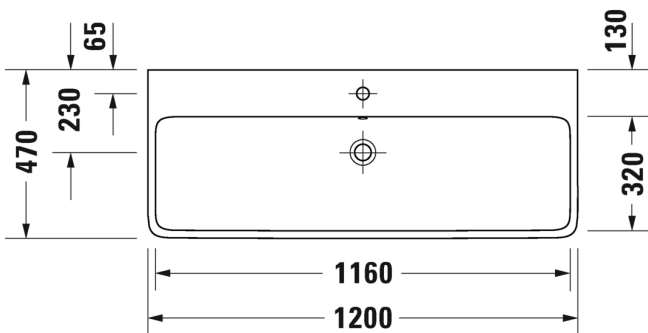

Malli:	Väri:	Tuotekoodi:	Ovh.€, 25,5% alv:
Normaali lasitus	Kiiltävä valkoinen	238212 0000	1.340,00
HygieneGlaze -lasitus	Kiiltävä valkoinen	238212 2000	1.427,00
Seinäkiinnikkeet	-	695100 0000	26,00