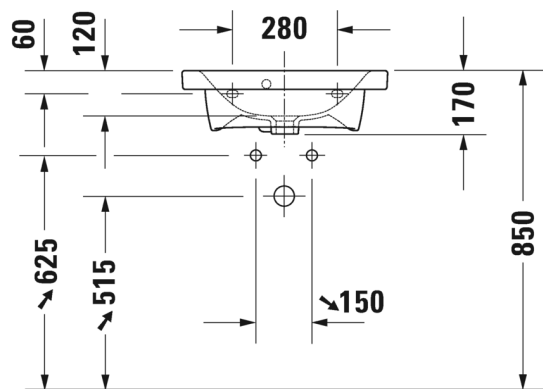

SARJA: DURASTYLE
MALLI: COMPACT PESUALLAS HANATASOLLA

1. **TUOTETIEDOT:**
2. Design by Matteo Thun & Antonio Rodriguez
   - Materiaali sanitseettiposliini
   - Koko 550x400mm
   - Seinäasennus
   - Ylivuodoilla
   - Voidaan asentaa allaskaapin kanssa
   - Ei sisällä pohjaventtiiliä eikä vesilukkoa
   - CE-merkintä
   - Lisätiedot, kuten asennusohjeet, CAD-kuvat, ym. löydät [täältä](#)

Malli:	Väri:	Tuotekoodi:	Ovh.€, 25,5% alv:
1x hanareikä	Kiiltävä valkoinen	233755 0000	371,00
Seinäkiinnikkeet	-	695100 0000	26,00