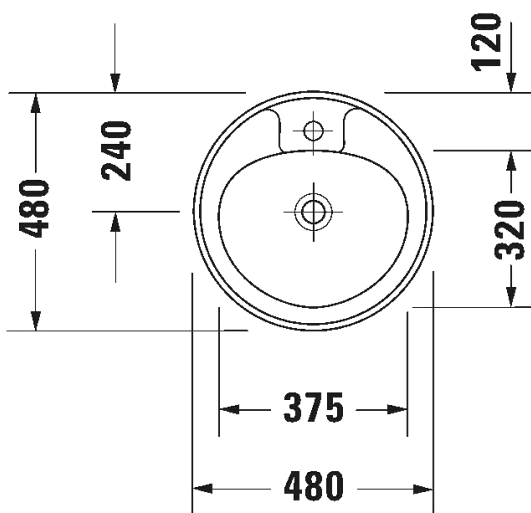

484

SARJA:

MANUA

MALLI:

PESUALLAS, UPOTETTAVA

TUOTETIEDOT:

- Materiaali sanitseettiposliini
- Koko 480 x 480mm
- Hanatasolla
- Upotetaan tasoon
- Ylivuodolla
- Ei sisällä pohjaventtiiliä eikä vesilukkoa
- CE-merkintä
- Lisätiedot, kuten asennusohjeet, CAD-kuvat, ym. löydät [täältä](#)

Malli:

Pesuallas

Väri:

Kiiltävä valkoinen

Tuotekoodi:

522048 0000

Ovh. €25,5% alv:

455,00