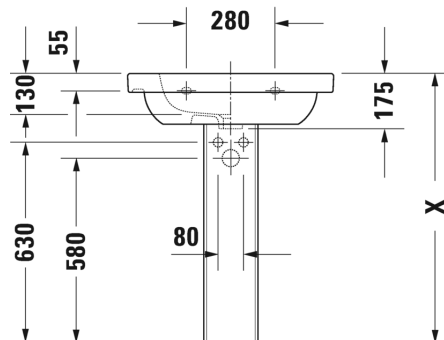

SARJA: 80
D-CODE
MALLI: PESUALLAS HANATASOLLA

1. **TUOTETIEDOT:**
2. Design by sieger design
   - Materiaali saniteettiposliini
   - Koko 650x485mm
   - Seinäasennus
   - Ylivuodolla
   - Voidaan asentaa allaskaapin, 085718 vesilukkosuojan, 086327 allasjalan tai 003032 pyyhätangan kanssa
   - HUOM! Allasjalka ja vesilukkosuoja soveltuvat ainoastaan seinäviemärille
   - Ei sisällä pohjaventtiiliä eikä vesilukkoa
   - CE-merkintä
   - Lisätiedot, kuten asennusohjeet, CAD-kuvat, sopivat allaskaapit, ym. löydät [täältä](#)

Malli:	Väri:	Tuotekoodi:	Ovh.€, 25,5% alv:
1 x hanareikä	Kiiltävä valkoinen	034265 00002	593,00
Seinäkiinnikkeet	-	695100 0000	26,00
Allasjalka	Kiiltävä valkoinen	086327 00002	83,00
Vesilukkosuoja	Kiiltävä valkoinen	085718 00002	136,00