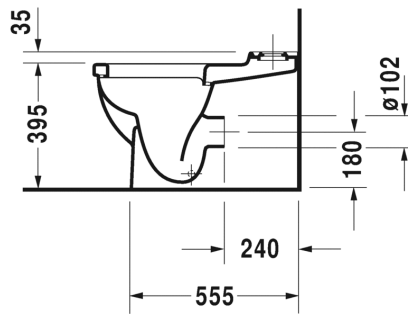

SARJA: STARCK 3
MALLI: WC-ISTUIN, LATTIAMALLI

1. **TUOTETIEDOT:**
2. Design by Philippe Starck
   - Materiaali saniteettiposliini
   - Koko 360x655mm
   - Piiloviemäri
   - Sisältää Soft Closure wc-kannen
   - Säiliö 6L vaihtoehdot:
     - Tuloveden liitos yläsivulta **092000**
     - Tuloveden liitos alavasen tai säiliön takaa **092010**
   - Sisältää Vario viemärikytkentäsarjan
   - CE-merkintä
   - Lisätiedot, kuten asennusohjeet, CAD-kuvat, ym. löydät [täältä](#)

ISTUIN + SOFT CLOSE KANSI

Malli:	Tuotekoodi istuin:	WC-kansi:	Ovh.€, 25,5% alv:
Normaali lasitus	012809 0000	006389 0000	1.709,00
HygieneGlaze lasitus	012809 2000	006389 0000	1.797,00
Liitossarja vesiliitokselle säiliön taakse		007504 1000	47,00

Vario viemäriin kytkentäsarja mahdollistaa seuraavat viemärikytkennät: