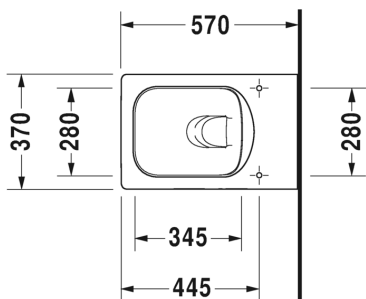

SARJA: VERO AIR

MALLI: RIMLESS® WC-ISTUIN, SEINÄMALLI

1. **TUOTETIEDOT:**
2. Materiaali saniteettiposliini
   - Koko 370x570mm
   - Rimless® huuhtelukaulukseton
   - Sisältää Soft Closure #002209 wc-kannen
   - Piilokiinnitys
   - Sisältää Durafix piilokiinnikkeet
   - Kiinnitysväli 180mm
   - CE-merkintä
   - HUOM! WC-elementti sekä huuhtelupainike tilattava erikseen
   - Lisätietoa WC-istuimesta, kuten asennusohjeet ym. löytyy [täältä](#)

Malli:	Tuotekoodi istuin:	WC-kansi:	Ovh.€, 25,5% alv:
ISTUIN + SOFT CLOSE KANSI VALKOINEN			
Normaali lasitus	252509 0000	002209 0000	1.558,00
HygieneGlaze lasitus	252509 2000	002209 0000	1.646,00