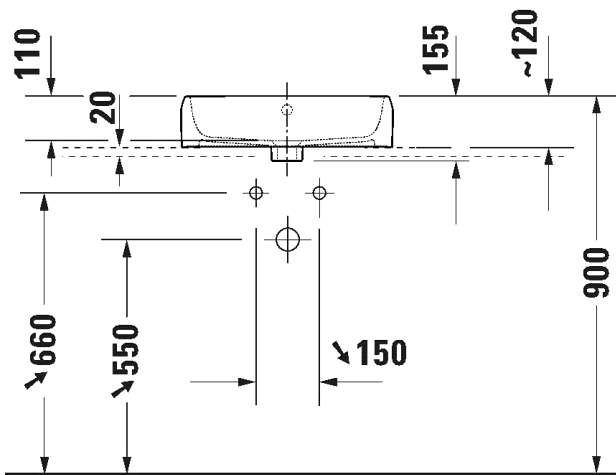

Ovh.€, 25,5% alv:

650,00

738,00