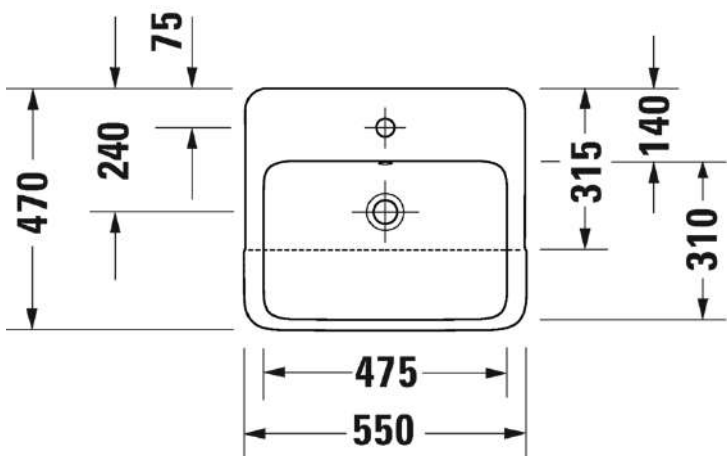

Malli:	Väri:	Tuotekoodi:	Ovh.€, 25,5% alv:
Normaali lasitus	Kiiltävä valkoinen	039955 0000	565,00
HygieneGlaze -lasitus	Kiiltävä valkoinen	039955 2000	653,00