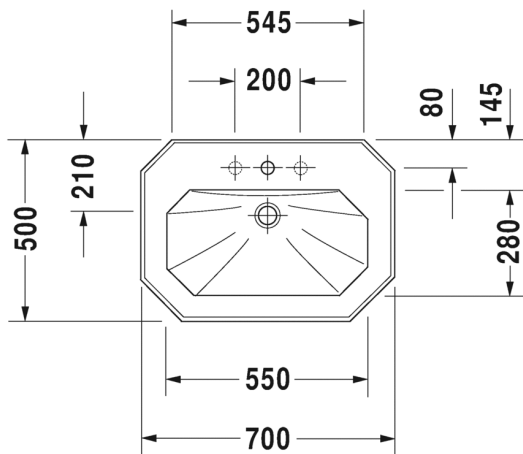

Malli:	Väri:	Tuotekoodi:	Ovh.€, 25,5% alv:
1 x hanareikä	Kiiltävä valkoinen	043870 0000	1565,00
Seinäkiinnikkeet	-	695100 0000	27,00
Allasjalka	Kiiltävä valkoinen	085790 0000	861,00