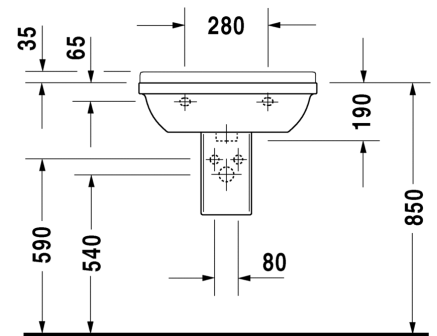

TUOTETIEDOT:

- Design by Philippe Starck
- Materiaali saniteettiposliini
- Koko 600x450mm
- Seinäasennus
- Ylivuodolla
- Voidaan käyttää allasjalan tai vesilukkosuojan kanssa
- Huom! Allasjalka soveltuu ainoastaan seinäviemärille
- Ei sisällä pohjaventtiiliä tai vesilukkoa
- CE-merkintä
- Lisätiedot, kuten asennusohjeet, CAD-kuvat, ym. löydät [täältä](#)

Malli:

1x hanareikä

Väri:

Kiiltävä valkoinen

Tuotekoodi:

030060 0000

Ovh.€, 25,5% alv:

240,00

Seinäkiinnikkeet

-

695 100 0000

26,00

Allasjalka

Kiiltävä valkoinen

0865 16 0000

211,00

Vesilukkosuoja

Kiiltävä valkoinen

0865 15 0000

204,00

Vesilukkosuojan kiinnikkeet -

005503 0000

72,00