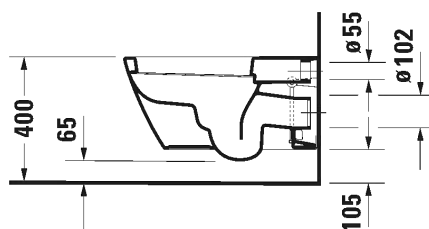

TUOTETIEDOT:

- Design by Philippe Starck
- Materiaali saniteettiposliini
- Koko 410x620mm
- Sisältää Soft Closure 006339 wc-kannen
- Piilokiinnitys
- Sisältää DuraFix -piilokiinnityksen
- Kiinnitysväli 180mm
- CE-merkintä
- HUOM! WC-elementti sekä huuhtelupainike tilattava erikseen
- Lisätiedot, kuten asennusohjeet, CAD-kuvat, ym. löydät **täältä**

Malli:

Tuotekoodi istuin:

WC-kansi:

Ovh.€, 25,5% alv:

ISTUIN + SOFT CLOSE KANSI, KIILTO VALKOINEN

Normaali lasitus

253309 0000

006339 0000

1.460,00