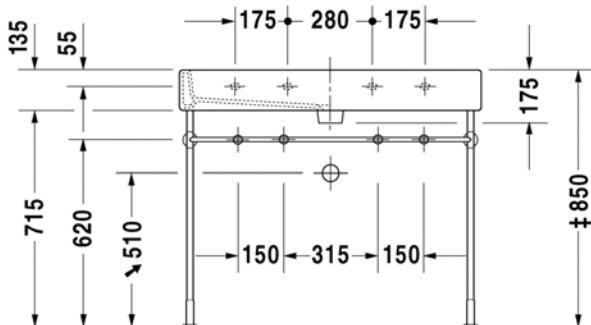

TUOTETIEDOT:

- Materiaali saniteettiposliini
- Koko 1000x470mm
- Seinäasennus
- Ylivuodolla
- Voidaan asentaa metallikonsolin tai allaskaapin kanssa
- Ei sisällä pohjaventtiiliä eikä vesilukkoa
- Asennukseen tarvitaan 2 paria seinäkiinnikkeitä
- CE-merkintä
- Lisätiedot, kuten asennusohjeet, CAD-kuvat, ym. löydät [täältä](#)

Malli:	Väri:	Tuotekoodi:	Ovh.€, 25,5% alv:
2 x hanareikä	Kiiltävä valkoinen	0454100024	1.299,00
Seinäkiinnikkeet	-	6951000000	26,00
Metallikonsoli	Kromi	0030671000	1.067,00
Pyyheteline	Kromi	0030391000	368,00