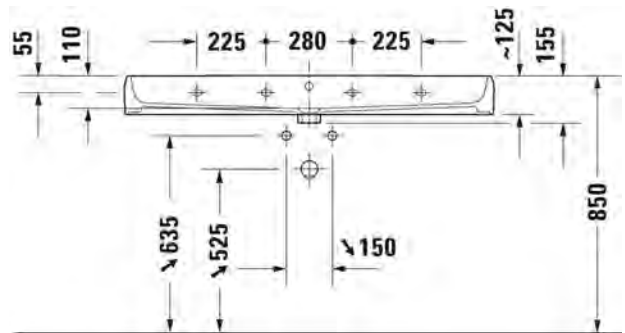

Malli:	Väri:	Tuotekoodi:	Ovh.€, 25,5% alv:
Normaali lasitus	Kiiltävä valkoinen	238212 0000	1.340,00
HygieneGlaze -lasitus	Kiiltävä valkoinen	238212 2000	1.427,00
Seinäkiinnikkeet	-	695100 0000	26,00