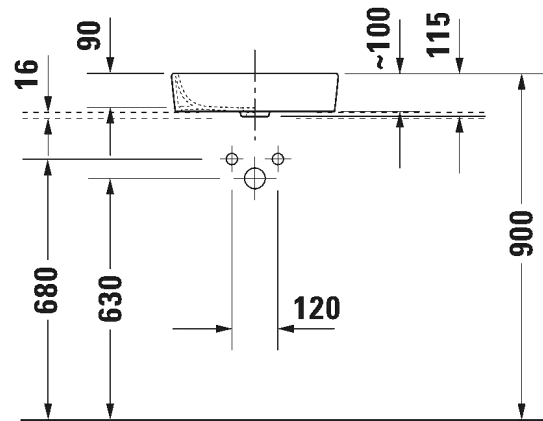

TUOTETIEDOT:

- Design by Philippe Starck
- Materiaali saniteettiposliini
- Koko 410x575mm
- Sisältää Soft Closure 006989 wc-kannen
- Piilokiinnitys
- Sisältää DuraFix -piilokiinnityksen
- Kiinnitysväli 180mm
- CE-merkintä
- HUOM! WC-elementti sekä huuhtelupainike tilattava erikseen
- Lisätiedot, kuten asennusohjeet, CAD-kuvat, ym. löydät [täältä](#)