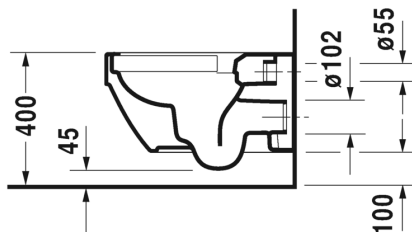

SARJA: VERO AIR

MALLI: RIMLESS® WC-ISTUIN, SEINÄMALLI

1. **TUOTETIEDOT:**
2. Materiaali saniteettiposliini
   - Koko 370x570mm
   - Rimless® huuhtelukaulukseton
   - Sisältää Soft Closure #002209 wc-kannen
   - Piilokiinnitys
   - Sisältää Durafix piilokiinnikkeet
   - Kiinnitysväli 180mm
   - CE-merkintä
   - HUOM! WC-elementti sekä huuhtelupainike tilattava erikseen
   - Lisätietoa WC-istuimesta, kuten asennusohjeet ym. löytyy [täältä](#)

Malli:	Tuotekoodi istuin:	WC-kansi:	Ovh.€, 25,5% alv:
ISTUIN + SOFT CLOSE KANSI VALKOINEN			
Normaali lasitus	252509 0000	002209 0000	1.558,00
HygieneGlaze lasitus	252509 2000	002209 0000	1.646,00