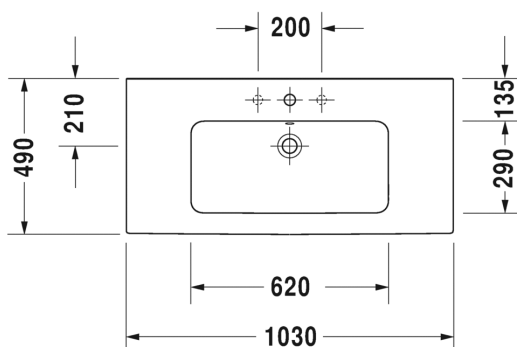

005503 0000

72,00

TUOTETIEDOT:

- Design by Philippe Starck
- Materiaali saniteettiposliini
- Koko 1230x490mm
- Seinäasennus
- Asennukseen tarvitaan 2 paria seinäkiinnikkeitä
- Ylivuodolla
- Voidaan käyttää allaskaapin, allasjalan tai vesilukkosuojan kanssa
- Huom! Allasjalka soveltuu ainoastaan seinäviemärille
- Ei sisällä pohjaventtiliä tai vesilukkoa
- CE-merkintä
- Lisätiedot, kuten saatavilla olevat kaapistot, asennusohjeet tai CAD-kuvat, ym. löydät [täältä](#)