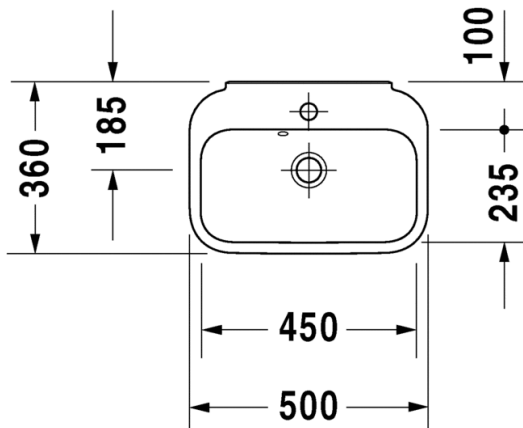

Malli:	Väri:	Tuotekoodi:	Ovh.€, 25,5% alv:
1 x hanareikä	Kiiltävä valkoinen	070950 0000	324,00
Seinäkiinnikkeet	-	695 100 0000	26,00
Vesilukkosuoja	Kiiltävä valkoinen	085832 0000	294,00
Vesilukkosuojan kiinnikkeet	-	005503 0000	72,00