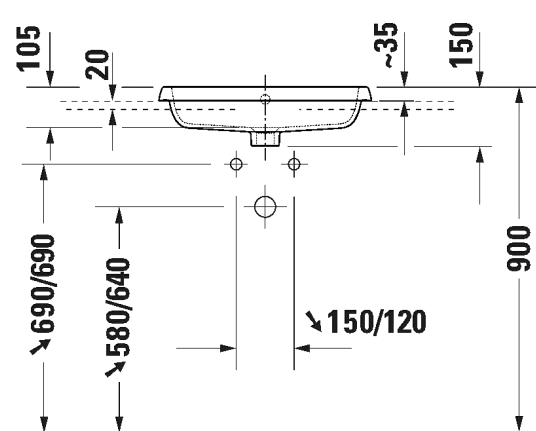

SARJA:

QATEGO

MALLI:

UPOTETTAVA PESUALLAS

TUOTETIEDOT:

- Design by Studio F.A. Porsche
- Materiaalina sanitzeettiposliini
- Tasoon upotettava
- Koko: 550x455mm
- Ylivuodolla
- Ei sisällä pohjaventtiiliä tai vesilukkoa
- CE-merkintä
- Lisätiedot, kuten asennusohjeet, CAD-kuvat, ym. löydät [täältä](#)

Malli:

Väri:

Tuotekoodi:

Ovh.€, 25,5% alv:

Normaali lasitus

Kiiltävä valkoinen

239655 0000

638,00

HygieneGlaze -lasitus

Kiiltävä valkoinen

239965 2000

726,00