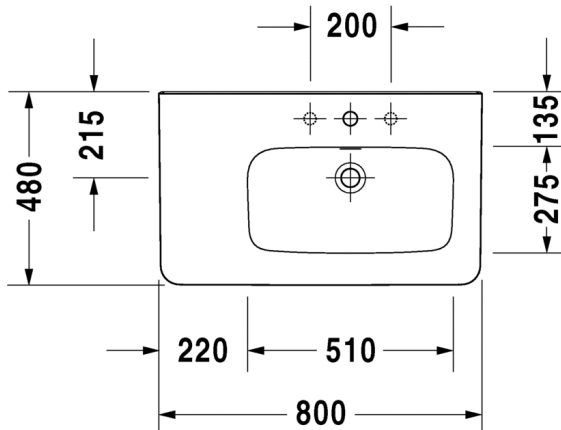

Malli:	Väri:	Tuotekoodi:	Ovh.€, 25,5% alv:
I x hanareikä	Kiiltävä valkoinen	232680 0000	801,00
Seinäkiinnikkeet	-	695 100 0000	26,00
Pyyheline altaalle, metalli kromi		003 106 1000	322,00