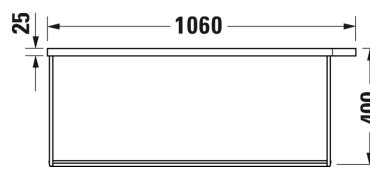

Seinäkiinnikkeet

-

695 100 0000

26,00

SARJA: DURASQUARE
 MALLI: METALLIKONSOLI, SEINÄMALLI

- TUOTETIEDOT:**
- Design by Duravit
 - Metallikonsoli 2353 10 pesualtaalle
 - Koko 1065x451mm
 - Pyyhetanko joko oikealla tai vasemmalla puolella
 - Lasihylly 009965 tilattava erikseen
 - Lisätiedot, kuten asennusohjeet, CAD-kuvat, ym. löydät [täältä](#)