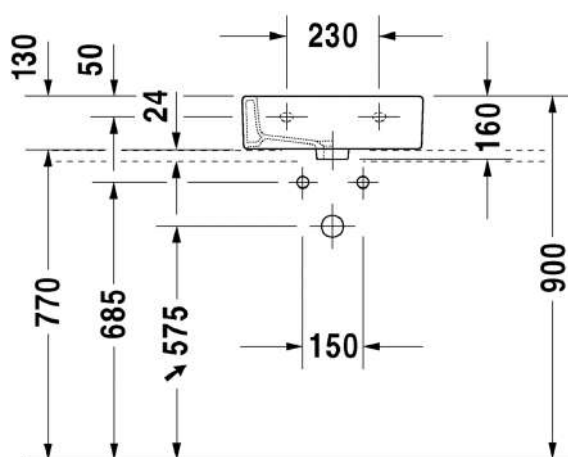

TUOTETIEDOT:

- Materiaali saniteettiposliini
- Koko 450x350mm
- Tasoasennus
- Pohja hiottu
- Ylivuodolla
- Ei sisällä pohjaventtiiliä eikä vesilukkoa
- Asennukseen tarvitaan 1 pari seinäkiinnikkeitä
- CE-merkintä
- Lisätiedot, kuten asennusohjeet CAD-kuvat, ym. löydät [täältä](#)

Malli:

1 x hanareikä

Väri:

Kiiltävä valkoinen

Tuotekoodi:

070445 0027

Ovh.€, 25,5% alv:

497,00

Seinäkiinnikkeet

-

695 100 0000

26,00