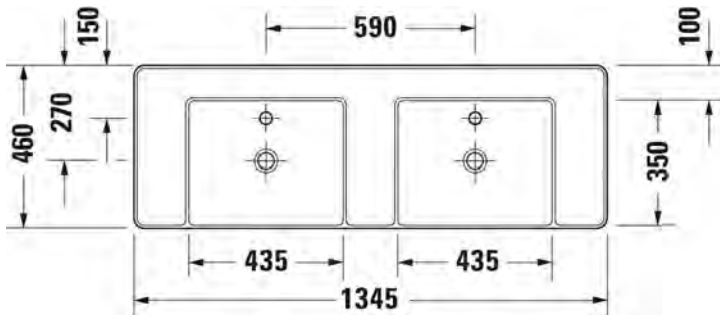

2.724,00

SARJA:

BENTO STARCK BOX

MALLI:

COMPACT RIMLESS® WC-ISTUIN

TUOTETIEDOT:

- Design by Philippe Starck
- Materiaalina sanitteettiposliini
- Kuuluu Duravitin "Artisan Lines" - kokoelmaan
- Rimless® huuhtelukaulukseton
- Compact lyhyt malli
- Koko: 370x480mm
- Sisältää Soft Closure wc-kannen
- Piilokiinnitys, sisältää Durafix piilokiinnikkeet
- CE-merkintä
- Kiinnitysväli 180mm
- Huom! WC-elementti sekä huuhtelupainike tilattava erikseen
- Lisätiedot, kuten asennusohjeet, CAD-kuvat, ym. löydät [täältä](#)