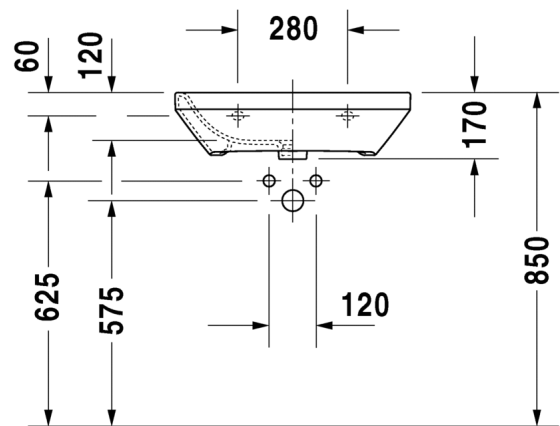

SARJA: DURASTYLE
MALLI: MED PESUALLAS HANATASOLLA

1. **TUOTETIEDOT:**
2. Design by Matteo Thun & Antonio Rodriguez
   - Materiaali saniteettiposliini
   - Koko 600x440mm
   - Seinäasennus
   - Ilman ylivuotoa
   - Lasitettu pohja
   - Ei sisällä pohjaventtiiliä eikä vesilukkoa
   - Voidaan käyttää 085829 allasjalan tai 085830 vesilukkosuojan kanssa
   - 085829 allasjalka vaatii seinäviemärin
   - CE-merkintä
   - Lisätiedot, kuten asennusohjeet, CAD-kuvat, ym. löydät [täältä](#)

Malli:	Väri:	Tuotekoodi:	Ovh. €, 25,5% alv:
1 x hanareikä	Kiiltävä valkoinen	232460 0000	316,00
Ilman hanareikää	Kiiltävä valkoinen	232460 0070	316,00
Seinäkiinnikkeet	-	695100 0000	26,00
Allasjalka	Kiiltävä valkoinen	085829 0000	255,00
Vesilukkosuoja	Kiiltävä valkoinen	085830 0000	218,00
Vesilukkosuojan kiinnikkeet	-	005503 0000	72,00