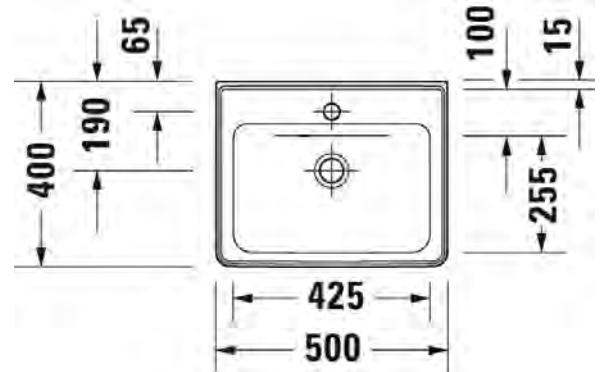

Malli:	Väri:	Tuotekoodi:	Ovh.€, 25,5% alv:
I x hanareikä	Kiiltävä valkoinen	074250 0000	271,00
Ilman hanareikää	Kiiltävä valkoinen	074250 0060	271,00
Seinäkiinnikkeet	-	695100 0000	26,00