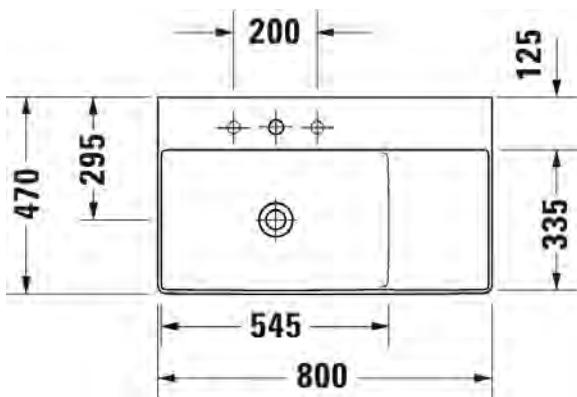

Seinäkiinnikkeet

-

695100 0000

26,00