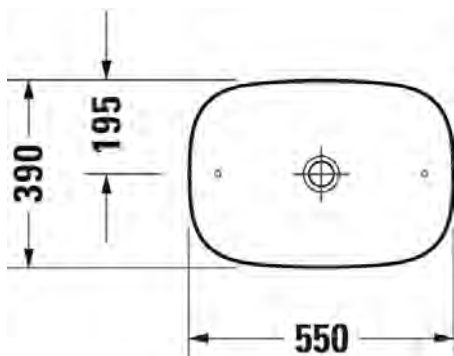

Ovh.€, 25,5% alv:

962,00

1.273,00

1.273,00

1.273,00