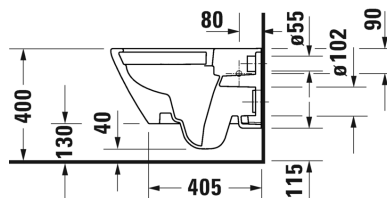

Malli:

Tuotekoodi istuin:

WC-kansi:

Ovh.€, 25,5% alv:

ISTUIN + SOFT CLOSE KANSI

Normaali lasitus

257709 0000

002169 0000

637,00

HygieneGlaze lasitus

257709 2000

002169 0000

724,00