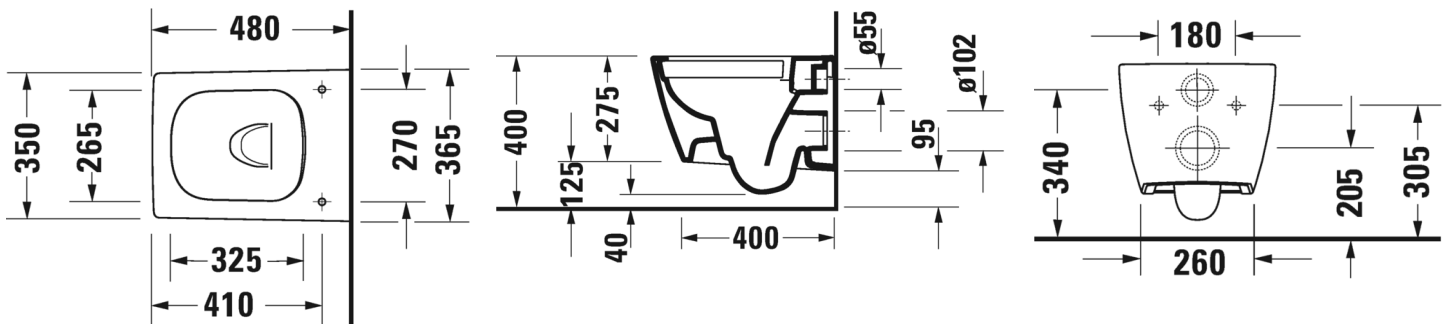

ISTUIN + SOFT CLOSE KANSI

Malli:	Tuotekoodi istuin:	WC-kansi:	Ovh.€, 25,5% alv:
Normaali lasitus	257309 0000	002129 0000	1.068,00
HygieneGlaze lasitus	257309 2000	002129 0000	1.155,00

- TUOTETIEDOT:**
- Design by sieger design
 - Materiaali saniteettiposliini
 - Koko 370x570mm
 - Rimless® huuhtelukaulukseton
 - Sisältää Soft Closure kannen #002119
 - Piilokiinnitys
 - Sisältää Durafix piilokiinnikkeet
 - Kiinnitysväli 180mm
 - CE-merkintä
 - HUOM! WC-elementti sekä huuhtelupainike tilattava erikseen
 - Lisätietoa WC-istuimesta, kuten asennusohjeet, CAD-kuvat ym. löytyy [täältä](#)