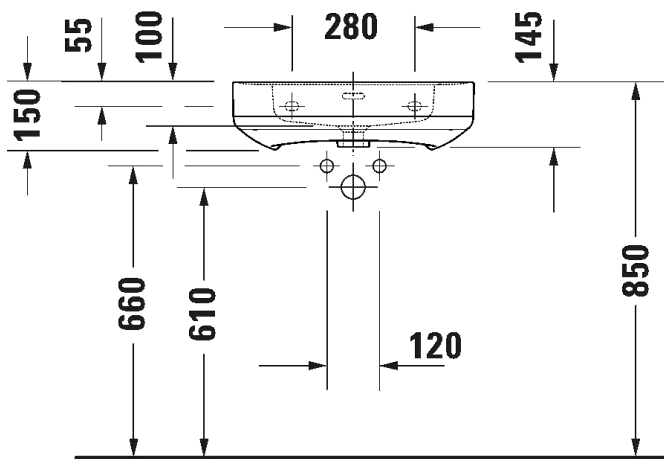

Malli:	Väri:	Tuotekoodi:	Ovh.€, 25,5% alv:
Pesuallas	Kiiltävä valkoinen	237655 0000	249,00
Seinäkiinnikkeet	-	695 100 0000	26,00