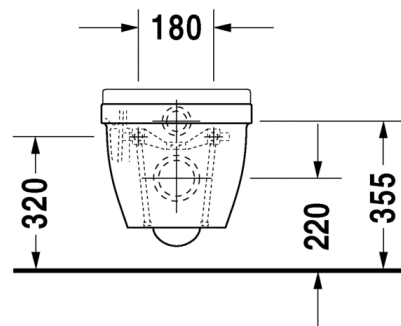

Ovh.€, 25,5% alv:

979,00

1.067,00