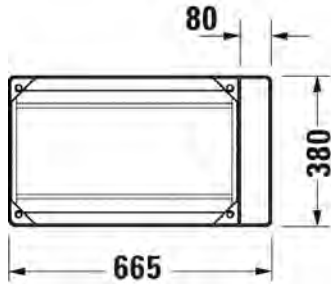

SARJA: DURASQUARE
 MALLI: METALLIKONSOLI, LATTIAMALLI

- TUOTETIEDOT:**
- Design by Duravit
 - Metallikonsoli 235660 pesualtaalle
 - Koko 665x38 lmm
 - Korkeussäätö +50mm
 - Pyyhetanko joko oikealla tai vasemmalla puolella
 - Lasihylly 009968 tilattava erikseen
 - Lisätiedot, kuten asennusohjeet, CAD-kuvat, ym. löydät [täältä](#)