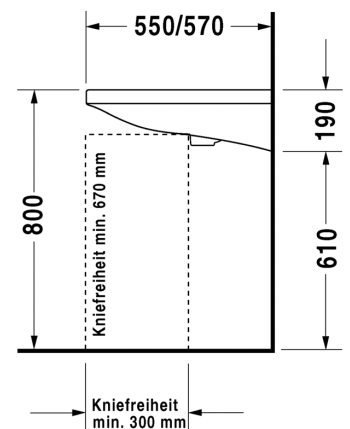

SARJA: DURASTYLE
 MALLI: COMPACT PESUALLAS HANATASOLLA

- TUOTETIEDOT:**
- Design by Matteo Thun & Antonio Rodriguez
 - Materiaali sanitseettiposliini
 - Koko 550x400mm
 - Seinäasennus
 - Ylivuodoilla
 - Voidaan asentaa allaskaapin kanssa
 - Ei sisällä pohjaventtiiliä eikä vesilukkoa
 - CE-merkintä
 - Lisätiedot, kuten asennusohjeet, CAD-kuvat, ym. löydät [täältä](#)