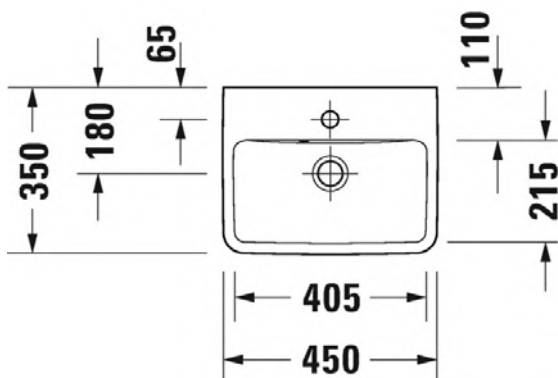

206

SARJA:

DURAVIT NO. 1

MALLI:

KÄSIENPESUALLAS HANATASOLLA

1. **TUOTETIEDOT:**
2. Design by Duravit
   - Materiaali sanitteetti posliini
   - Koko 450x350mm
   - Seinäasennus
   - Ylivuodolla
   - Lasitettu pohja
   - Ei sisällä pohjaventtiiliä eikä vesilukkoa
   - Voidaan asentaa myös allaskaapin kanssa
   - CE-merkintä
   - Lisätiedot, kuten asennusohjeet, CAD-kuvat sekä saatavilla olevat kaapistot löydät [täältä](#)

Malli:	Väri:	Tuotekoodi:	Ovh. €, 25,5% alv:
1 x hanareikä	Kiiltävä valkoinen	074345 00002	149,00
Seinäkiinnikkeet	-	695100 0000	26,00