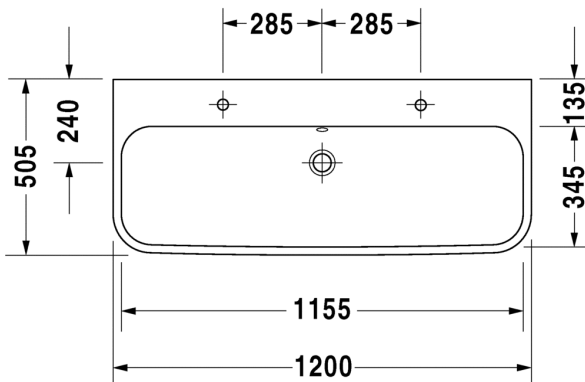

Seinäkiinnikkeet

-

6951000000

26,00

SARJA: HAPPY D.2
 MALLI: RIMLESS® WC-ISTUIN, SEINÄMALLI

- TUOTETIEDOT:**
- Design by Sieger Design
 - Materiaali sanitseettiposliini
 - Koko 365x540mm
 - Sisältää Soft Closure 006459 wc-kannen
 - Piilokiinnitys
 - Sisältää Durafix piilokiinnikkeet
 - Kiinnitysväli 180mm
 - CE-merkintä
 - HUOM! WC-elementti sekä huuhtelupainike tilattava erikseen
 - Lisätiedot, kuten asennusohjeet, CAD kuvat, ym. löydät [täältä](#).