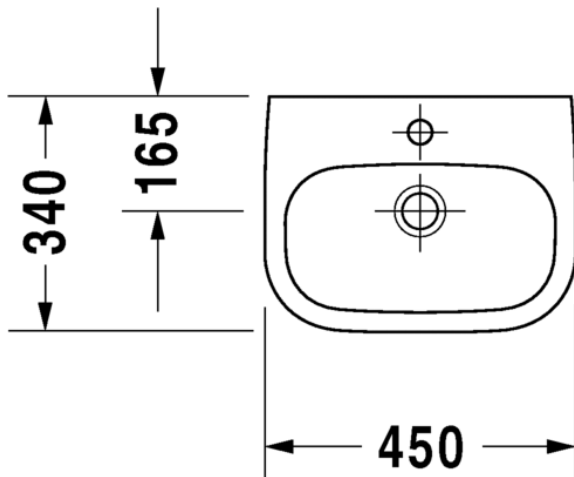

88

SARJA:

D-CODE

MALLI:

KÄSIENPESUALLAS HANATASOLLA

TUOTETIEDOT:

- Design by sieger design
- Materiaali saniteettiposliini
- Koko 450x335mm
- Seinäasennus
- Ylivuodolla
- Lasitettu pohja
- Ei sisällä pohjaventtiiliä eikä vesilukkoa
- CE-merkintä
- Lisätiedot, kuten asennusohjeet, CAD-kuvat, ym. löydät [täältä](#)