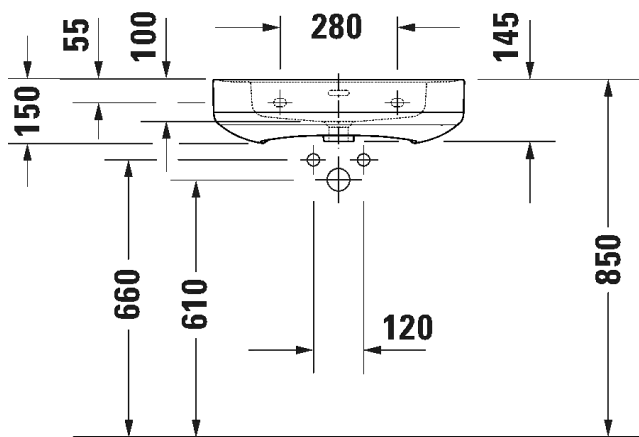

Malli:	Väri:	Tuotekoodi:	Ovh.€, 25,5% alv:
Pesuallas	Kiiltävä valkoinen	237660 0000	270,00
Seinäkiinnikkeet	-	695 100 0000	26,00