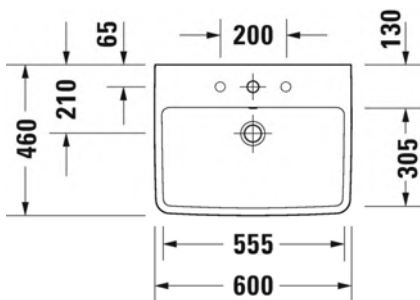

203

SARJA:

DURAVIT NO. 1

MALLI:

PESUALLAS HANATASOLLA

1. **TUOTETIEDOT:**
2. Design by Duravit
   - Materiaali saniteettiposliini
   - Koko 600x460mm
   - Seinäasennus
   - Ylivuodolla
   - Lasitettu pohja
   - Ei sisällä pohjaventtiiliä eikä vesilukkoa
   - Voidaan asentaa myös allasjalan, vesilukkosuojan tai allaskaapin kanssa
   - Allasjalka vaatii seinäviemärin
   - CE-merkintä
   - Lisätiedot, kuten asennusohjeet, CAD-kuvat sekä saatavilla olevat kaapit löydät [täältä](#)

Malli:

1 x hanareikä

Väri:

Kiiltävä valkoinen

Tuotekoodi:

237560 00002

Ovh. €, 25,5% alv:

210,00

Seinäkiinnikkeet

-

695100 0000

26,00

Allasjalka

Kiiltävä valkoinen

085844 00002

248,00

Vesilukkosuoja

Kiiltävä valkoinen

085845 00002

201,00