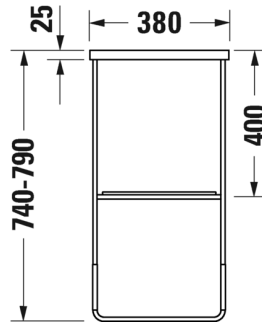

Malli:	Väri:	Tuotekoodi:	Ovh.€, 25,5% alv:
Metallikonsoli	Kromi	0031131000	1.395,00
Metallikonsoli	Matta musta	0031134600	1.175,00

Tilattava erikseen:

Lasihylly	Cubic Line	009968 8200	466,00
Lasihylly	Valkoinen	009968 8300	171,00
Lasihylly	Musta	009968 8400	171,00
Lasihylly	Jade	009968 8500	171,00
Lasihylly	Apricot Pearl	009968 8600	171,00
Lasihylly	Flannel Grey	009968 8700	171,00
Lasihylly	Stone Blue	009968 8800	171,00