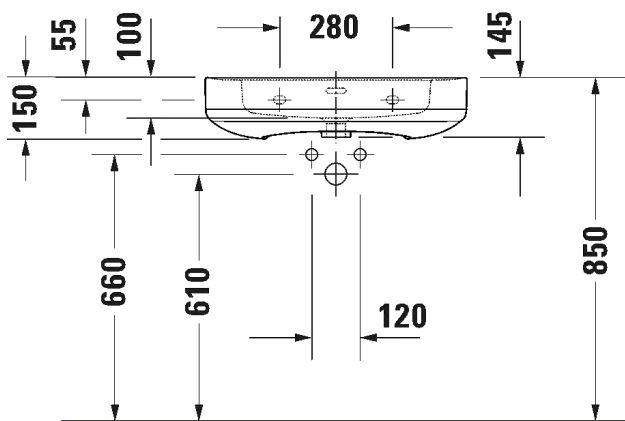

Malli:	Väri:	Tuotekoodi:	Ovh.€, 25,5% alv:
Pesuallas	Kiiltävä valkoinen	237665 0000	295,00
Seinäkiinnikkeet	-	695 100 0000	26,00