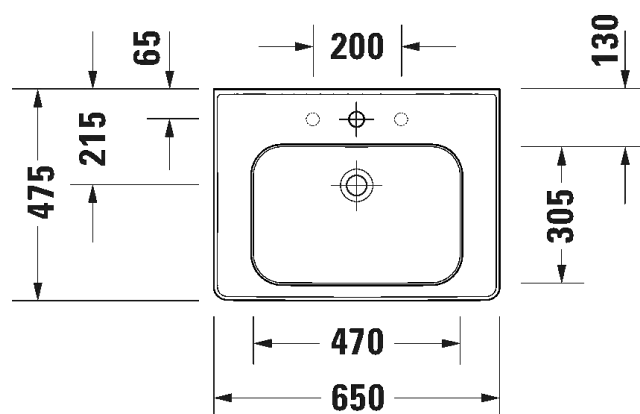

Malli:	Väri:	Tuotekoodi:	Ovh.€, 25,5% alv:
Pesuallas	Kiiltävä valkoinen	237665 0000	295,00
Seinäkiinnikkeet	-	695 100 0000	26,00