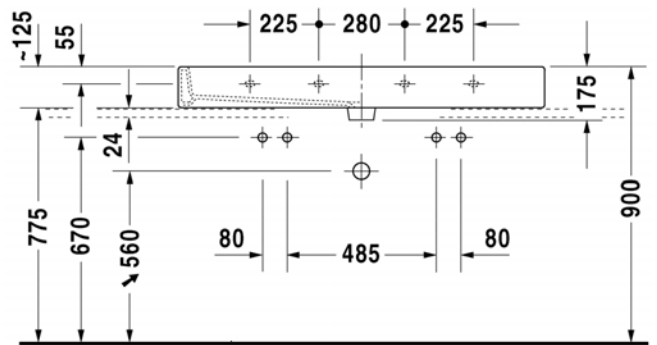

Seinäkiinnikkeet

-

695 100 0000

26,00

447
DURAVIT

VITRIUM

design by Christian Werner

SARJA: VITRIUM