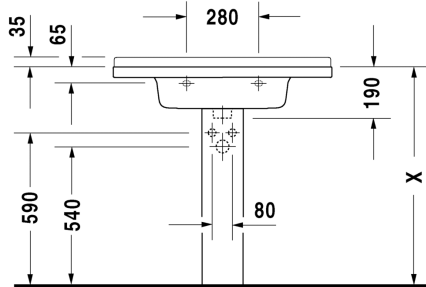

TUOTETIEDOT:

- Design by Philippe Starck
- Materiaali saniteettiposliini
- Koko 850x485mm
- Seinäasennus
- Ylivuodolla
- Voidaan käyttää allaskaapin, allasjalan tai vesilukkosuojan kanssa
- Huom! Allasjalka soveltuu ainoastaan seinäviemärille
- Ei sisällä pohjaventtiiliä tai vesilukkoa
- CE-merkintä
- Lisätiedot, kuten asennusohjeet, CAD-kuvat, ym. [täältä](#)

Malli:

1x hanareikä

Väri:

Kiiltävä valkoinen

Tuotekoodi:

030480 0000

Ovh.€, 25,5% alv:

851,00

Seinäkiinnikkeet

-

695 100 0000

26,00

Allasjalka

Kiiltävä valkoinen

0864 16 0000

211,00

Vesilukkosuoja

Kiiltävä valkoinen

0865 15 0000

204,00

Vesilukkosuojan kiinnikkeet -

005503 0000

72,00