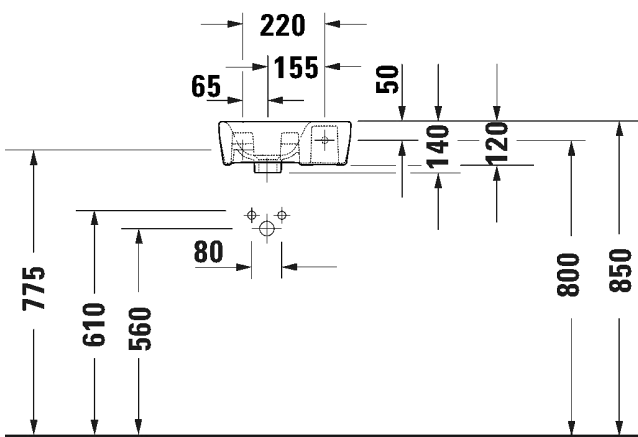

Lisätiedot, kuten asennusohjeet, CAD-kuvat, ym. löydät [täältä](#)

Malli:	Väri:	Tuotekoodi:	Ovh. €, 25,5% alv:
1 x hanareikä	Kiiltävä valkoinen	074536 04 12	192,00
Seinäkiinnikkeet	-	695100 0000	26,00

201