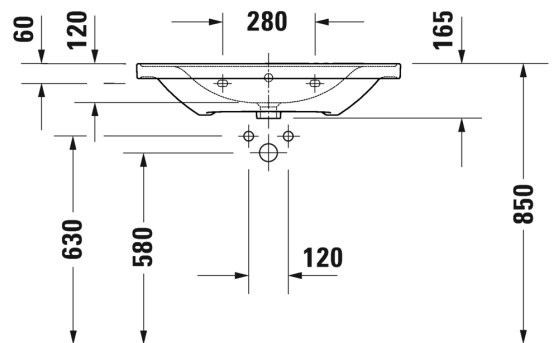

SARJA: D-NEO

MALLI: RIMLESS® WC-ISTUIN, SEINÄMALLI

- TUOTETIEDOT:**
- Design by Bertrand Lejoly
 - Materiaali saniteettiposliini
 - Koko 370x540mm
 - Rimless® huuhtelukaulukseton
 - Sisältää Soft Closure wc-kannen
 - Piilokiinnitys
 - Sisältää Durafix piilokiinnikkeet
 - Kiinnitysväli 180mm
 - CE-merkintä
 - HUOM! WC-elementti sekä huuhtelupainike tilattava erikseen
 - Lisätiedot, kuten asennusohjeet, CAD-kuvat, ym. löydät [täältä](#)