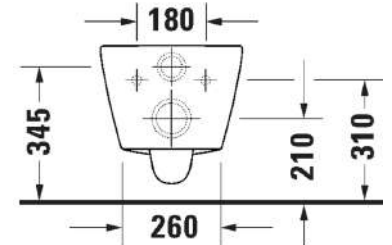

99

SARJA: D-CODE

MALLI: RIMLESS® WC-ISTUIN, SEINÄMALLI

1. **TUOTETIEDOT:**
2. Design by sieger design
   - Materiaali saniteettiposliini
   - Koko 370x540mm
   - Rimless® huuhtelukaulukseton
   - Sisältää Soft Closure wc-kannen
   - Piilokiinnitys
   - Sisältää Durafix piilokiinnikkeet
   - Kiinnitysväli 180mm
   - CE-merkintä
   - HUOM! WC-elementti sekä huuhtelupainike tilattava erikseen
   - Lisätiedot, kuten asennusohjeet, CAD-kuvat, ym. löydät [täältä](#)

Malli:

ISTUIN + SOFT CLOSE KANSI

Normaali lasitus

Tuotekoodi istuin:

290309 0000

WC-kansi:

002849 0021

Ovh.€, 25,5% alv:

560,00