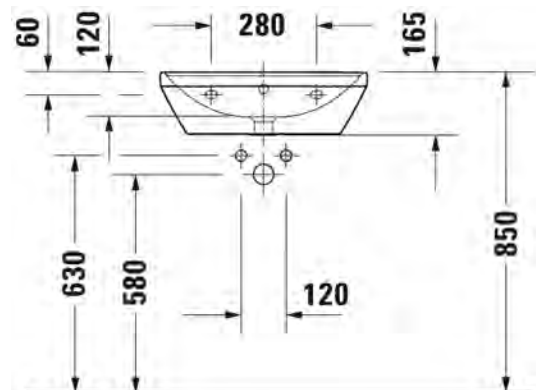

SARJA: D-NEO

MALLI: PESUALLAS HANATASOLLA

- TUOTETIEDOT:**
- Design by Bertrand Lejoly
 - Materiaali saniteettiposliini
 - Koko 600x440mm
 - Seinäkiinnitys
 - Ylivuodolla
 - Lasitettu pohja
 - Ei sisällä pohjaventtiiliä eikä vesilukkoa
 - CE-merkintä
 - Lisätiedot, kuten asennusohjeet, CAD-kuvat ym. löydät [täältä](#)