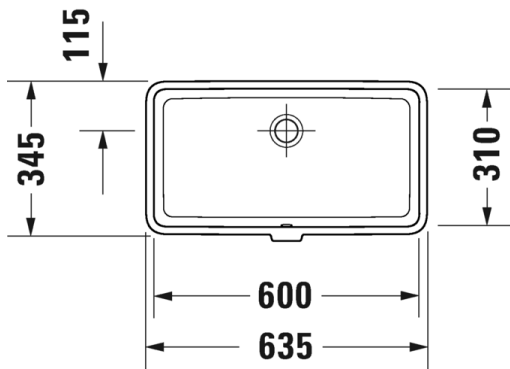

005028 0000

42,00

TUOTETIEDOT:

- Design by Duravit
- Materiaali saniteettiposliini
- Koko 550x470mm
- Allas upotetaan osittain tasoon, jonka minimisyvyys oltava 295mm
- Ylivuodolla
- Ei sisällä pohjaventtiiliä tai vesilukkoa
- CE-merkintä
- Lisätiedot, kuten asennusohjeet, CAD-kuvat, ym löydät [täältä](#)