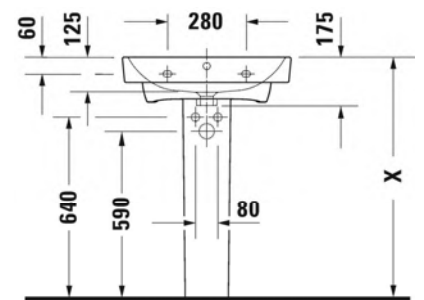

203

SARJA:

DURAVIT NO. 1

MALLI:

PESUALLAS HANATASOLLA

1. **TUOTETIEDOT:**
2. Design by Duravit
   - Materiaali saniteettiposliini
   - Koko 600x460mm
   - Seinäasennus
   - Ylivuodolla
   - Lasitettu pohja
   - Ei sisällä pohjaventtiiliä eikä vesilukkoa
   - Voidaan asentaa myös allasjalan, vesilukkosuojan tai allaskaapin kanssa
   - Allasjalka vaatii seinäviemärin
   - CE-merkintä
   - Lisätiedot, kuten asennusohjeet, CAD-kuvat sekä saatavilla olevat kaapit löydät [täältä](#)

Malli:

1 x hanareikä

Väri:

Kiiltävä valkoinen

Tuotekoodi:

237560 00002

Ovh. €, 25,5% alv:

210,00

Seinäkiinnikkeet

-

695100 0000

26,00

Allasjalka

Kiiltävä valkoinen

085844 00002

248,00

Vesilukkosuoja

Kiiltävä valkoinen

085845 00002

201,00