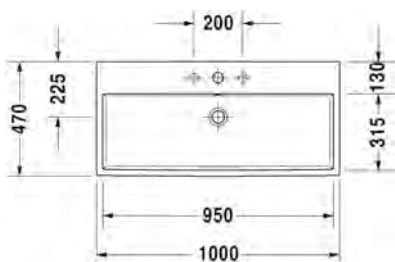

400

SARJA:

VERO AIR

MALLI:

PESUALLAS HANATASOLLA, 1 x hanareikä

TUOTETIEDOT:

- Materiaali saniteettiposliini
- Koko 1000x470mm
- Seinäasennus
- Ylivuodolla
- Voidaan asentaa metallikonsolin tai allaskaapin kanssa
- Ei sisällä pohjaventtiiliä eikä vesilukkoa
- Asennukseen tarvitaan 2 paria seinäkiinnikkeitä
- CE-merkintä
- Lisätietoa altaasta, kuten asennusohjeet ym. löytyy [täältä](#)

Malli:

1 x hanareikä

Väri:

Kiiltävä valkoinen

Tuotekoodi:

235010 0000

Ovh.€, 25,5% alv:

1.422,00

Seinäkiinnikkeet

-

695100 0000

26,00

Metallikonsoli

Kromi

003067 1000

1.017,00

Pyyhäteline

Kromi

003039 1000

368,00