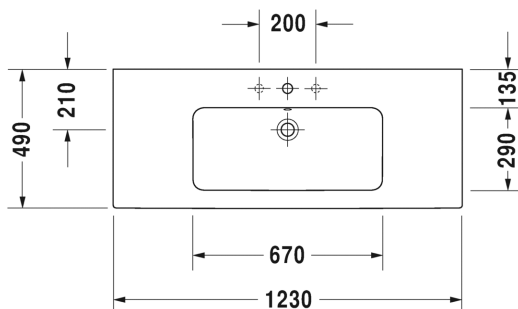

72,00

TUOTETIEDOT:

- Design by Philippe Starck
- Materiaali saniteettiposliini
- Koko 1230x490mm
- Seinäasennus
- Asennukseen tarvitaan 2 paria seinäkiinnikkeitä
- Ylivuodolla
- Voidaan käyttää allaskaapin, allasjalan tai vesilukkosuojan kanssa
- Huom! Allasjalka soveltuu ainoastaan seinäviemärille
- Ei sisällä pohjaventtiiliä tai vesilukkoa
- CE-merkintä
- Lisätiedot, kuten saatavilla olevat kaapistot, asennusohjeet tai CAD-kuvat, ym. löydät [täältä](#)