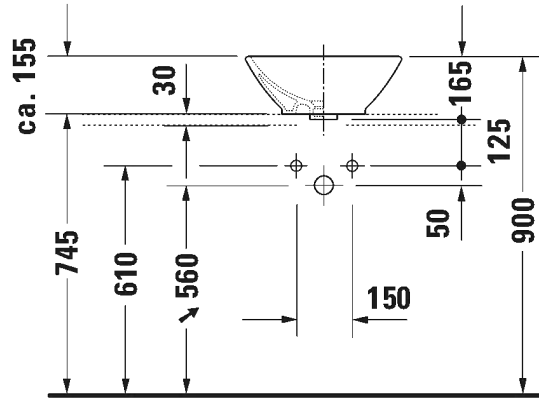

480

SARJA: BACINO

MALLI: PESUMALJA

1. **TUOTETIEDOT:**
2. Design by Duravit
   - Materiaali saniteettiposliini
   - Koko 420 x 420mm
   - Asennetaan tason päälle
   - Ylivuodolla
   - Ei sisällä pohjaventtiiliä eikä vesilukkoa
   - CE-merkintä
   - Lisätiedot, kuten asennusohjeet, CAD-kuvat, ym. löydät [täältä](#)

Väri:

Kiiltävä valkoinen

Tuotekoodi:

033342 0000

Ovh.€, 25,5% alv:

650,00