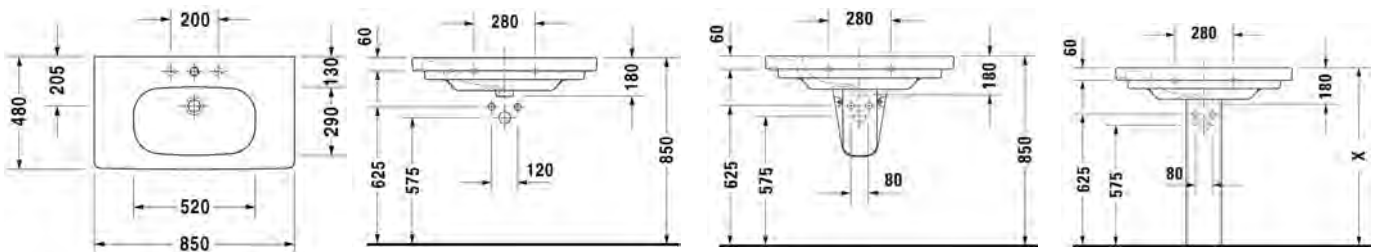

1. **TUOTETIEDOT:**
2. Design by sieger design
   - Materiaali saniteettiposliini
   - Koko 850x480mm
   - Seinäasennus
   - Ylivuodolla
   - Voidaan asentaa allaskaapin, 08518 vesilukkosuojan 086327 allasjalan tai 003036 pyyhetangon kanssa
   - HUOM! Allasjalka ja vesilukkosuoja soveltuvat ainoastaan seinäviemäriille
   - Ei sisällä pohjaventtiiliä eikä vesilukkoa
   - CE-merkintä
   - Lisätiedot, kuten asennusohjeet, CAD-kuvat, sopivat allaskaapit, ym. löydät [täältä](#)

Malli:	Väri:	Tuotekoodi:	Ovh.€, 25,5% alv:
I x hanareikä	Kiiltävä valkoinen	034285 00002	682,00
Seinäkiinnikkeet	-	695100 0000	26,00
Allasjalka	Kiiltävä valkoinen	086327 00002	83,00
Vesilukkosuoja	Kiiltävä valkoinen	085718 00002	136,00