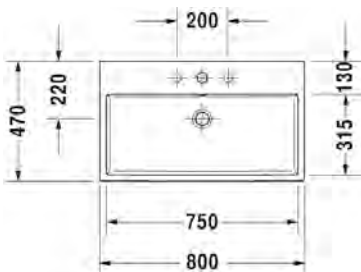

Malli:	Väri:	Tuotekoodi:	Ovh.€, 25,5% alv:
1x hanareikä	Kiiltävä valkoinen	235080 0000	1.199,00
Seinäkiinnikkeet	-	695100 0000	26,00
Metallikonsoli	Kromi	003066 1000	978,00
Pyyheteline	Kromi	003038 1000	329,00