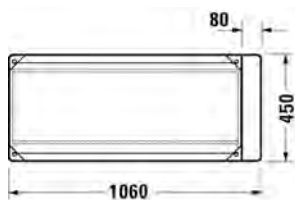

Seinäkiinnikkeet

-

695 100 0000

26,00

SARJA: DURASQUARE
 MALLI: METALLIKONSOLI, SEINÄMALLI

- TUOTETIEDOT:**
- Design by Duravit
 - Metallikonsoli 2353 10 pesualtaalle
 - Koko 1065x451mm
 - Pyyhetanko joko oikealla tai vasemmalla puolella
 - Lasihylly 009965 tilattava erikseen
 - Lisätiedot, kuten asennusohjeet, CAD-kuvat, ym. löydät [täältä](#)