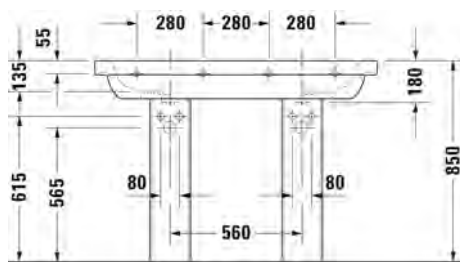

Ovh.€, 25,5% alv:

1.444,00

Seinäkiinnikkeet

-

695 100 0000

26,00

Allasjalka

Kiiltävä valkoinen

086327 00002

83,00

Vesilukkosuoja

Kiiltävä valkoinen

0857 18 00002

136,00

Pyyhetanko

Kromi

003033 1000

392,00