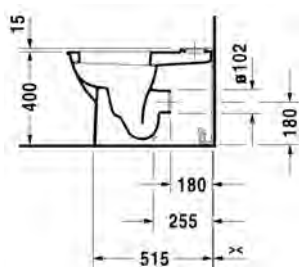

TUOTETIEDOT:

- Design by Sieger Design
- Materiaali saniteettiposliini
- Koko 370x630mm
- Piiloviemäri
- Sisältää Soft-closure WC-kannen #006989
- Säiliö 6L vaihtoehdot, tuloveden liitos joko:
  - alavasen tai säiliön takaa #093110
  - yläsivuilta #093100
  - Säiliömalli valittava tilauksen yhteydessä
- Sisältää Vario -viemärikytkentäsarjan #001422
- CE-merkintä
- Lisätiedot, kuten asennusohjeet, CAD-kuvat, ym. löydät [täältä](#)

Malli:	Tuotekoodi:	Soft-closure WC-kansi:	Ovh.€, 25,5% alv:
Istuin, normaali lasitus	2 13809 0000	006989 0000	2.045,00
Istuin, HygieneGlaze lasitus	2 13809 2000	006989 0000	2.131,00
Liitossarja vesiliitokselle säiliön taakse	007624 1000		48,00

Vario -viemärikytkentäsarja mahdollistaa seuraavat viemärikytkennät: