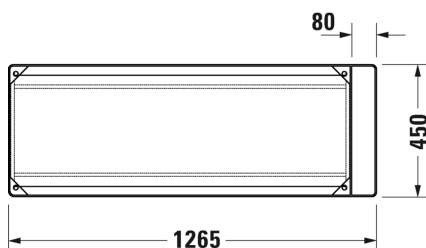

Seinäkiinnikkeet -

695 100 0000

26,00

SARJA: DURASQUARE
 MALLI: METALLIKONSOLI, SEINÄMALLI

- TUOTETIEDOT:**
- Design by Duravit
 - Metallikonsoli 235312 pesualtaalle
 - Koko 1265x451mm
 - Pyyhetanko joko oikealla tai vasemmalla puolella
 - Lasihylly 009970 tilattava erikseen
 - Lisätiedot, kuten asennusohjeet, CAD-kuvat, ym. löydät [täältä](#)