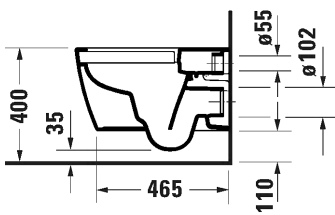

ISTUIN + SOFT CLOSE KANSI, MATTA VALKOINEN

HygieneGlaze lasitus

257909 9000

002009 2600

1.619,00