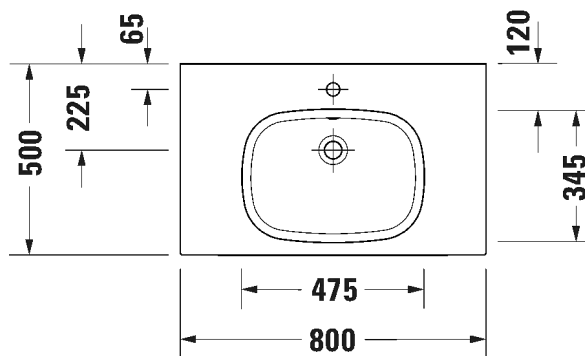

- Design by Antonio Citterio
- Kuuluu Duravitin "Artisan Lines" - kokoelmaan
- Materiaali saniteettiposliini
- Koko 800x500mm
- HygieneGlaze -lasitus
- Ylivuodolla
- Keraaminen pohjaventtili
- CE-merkintä
- Lisätiedot, kuten asennusohjeet, CAD-kuvat, ym. löydät [täältä](#)

Malli:

Väri:

Tuotekoodi:

Ovh.€, 25,5% alv:

Allastaso

Kiilto valkoinen

238780 AA00

1.130,00

Allastaso

Matta valkoinen

238780 AC00

1.468,00

Allastaso

Kiilto musta

238780 AB00

1.468,00

Allastaso

Matta musta

238780 AF00

1.468,00