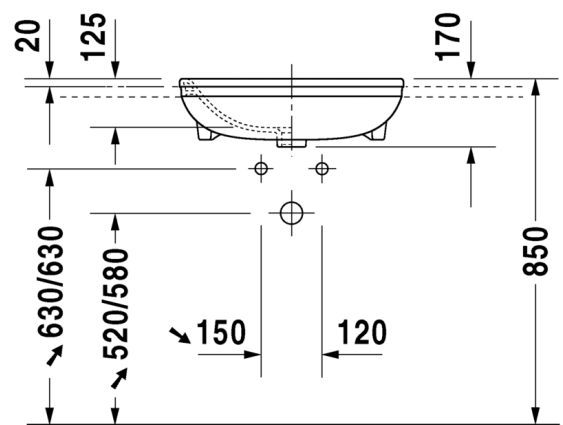

SARJA: DURASTYLE
 MALLI: KÄSIENPESUALLAS HANATASOLLA

- TUOTETIEDOT:**
- Design by Matteo Thun & Antonio Rodriguez
 - Materiaali saniteettiposliini
 - Koko 450x335mm
 - Seinäasennus
 - Ilman ylivuotoa
 - Lasitettu pohja
 - Voidaan käyttää 08583 l vesilukkosuojan kanssa (HUOM! Vesilukkosuoja vaatii seinäviemäriä, koska pohja on umpinainen)
 - Ei sisällä pohjaventtiiliä eikä vesilukkoa
 - CE-merkintä
 - Lisätiedot, kuten asennusohjeet, CAD-kuvat, ym. löydät [täältä](#)