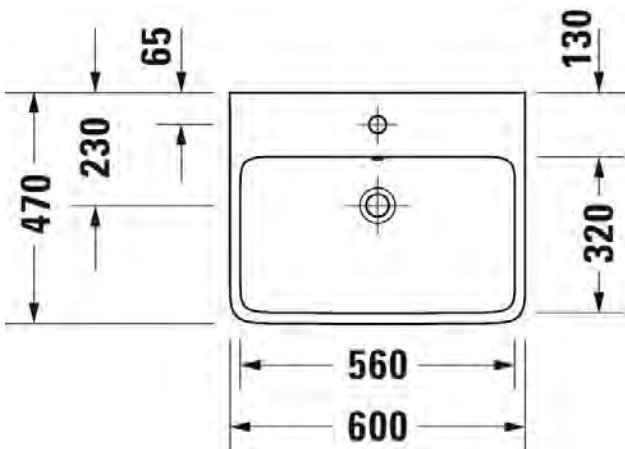

Malli:	Väri:	Tuotekoodi:	Ovh.€, 25,5% alv:
Normaali lasitus	Kiiltävä valkoinen	238260 0027	549,00
HygieneGlaze -lasitus	Kiiltävä valkoinen	238260 2027	637,00
Seinäkiinnikkeet	-	695100 0000	26,00

SARJA: QATEGO