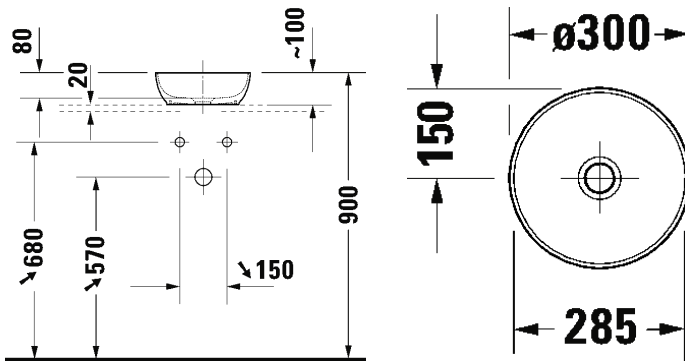

SARJA: SIVIDA
MALLI: PESUMALJA

1. **TUOTETIEDOT:**
2. Design by Philippe Starck
   - Materiaalina DuroCast Plus
   - Tasoasennus
   - Koko: 300 mm
   - Ilman ylivuotoa
   - Ei sisällä pohjaventtiiliä tai vesilukkoa
   - CE-merkintä
   - Lisätiedot, kuten asennusohjeet, sopivat allaskalusteet, CAD-kuvat, ym. löydät [täältä](#)