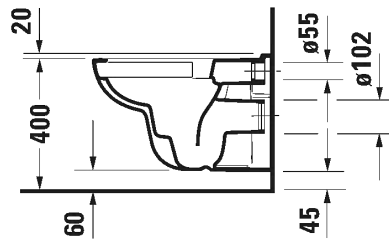

SARJA: D-CODE

MALLI: RIMLESS® WC-ISTUIN, SEINÄMALLI

1. **TUOTETIEDOT:**
2. Design by sieger design
   - Materiaali saniteettiposliini
   - Koko 355x545mm
   - Huuhtelu 4,5/3l
   - Sisältää Soft Closure wc-kannen
   - Näkyvät seinäkiinnikkeet
   - Kiinnitysväli 180mm
   - CE-merkintä
   - HUOM! WC-elementti sekä huuhtelupainike tilattava erikseen
   - Lisätiedot, kuten asennusohjeet, CAD-kuvat, ym. löydät [täältä](#)

Malli:

ISTUIN + SOFT CLOSE KANSI

Normaali lasitus

HygieneGlaze

Tuotekoodi istuin:

WC-kansi:

Ovh.€, 25,5% alv:

257009 0002

006739 0000

536,00

257009 2002

006739 0000

630,00