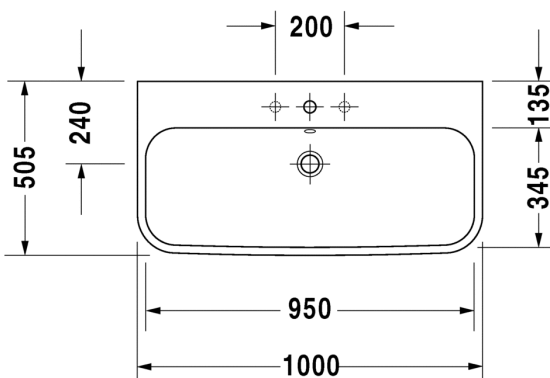

Seinäkiinnikkeet

-

695100000

26,00