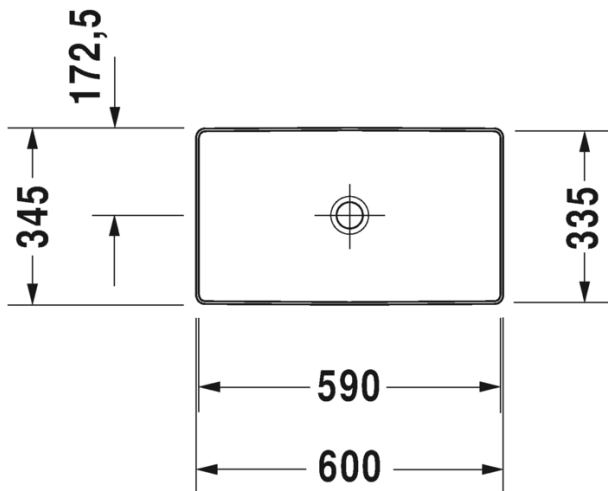

Väri:

Kiiltävä valkoinen

Tuotekoodi:

235560 0000

Ovh.€, 25,5% alv:

939,00

SARJA: DURASQUARE
 MALLI: COMPACT PESUALLAS HANATASOLLA,
 SEINÄMALLI

- TUOTETIEDOT:
- Design by Duravit
 - Materiaali DuraCeram
 - Koko 500x400mm
 - **Seinäasennus**
 - Ilman ylivuotoa
 - Lasitettu pohja
 - Sisältää keraamisen sulkeutumattoman pohjaventtiilin
 - Voidaan asentaa metallikonsolin tai allaskaapin kanssa
 - Ei sisällä vesilukkoa
 - CE-merkintä
 - Lisätiedot, kuten asennusohjeet, CAD-kuvat, kalusteet, ym. löydät [täältä](#)