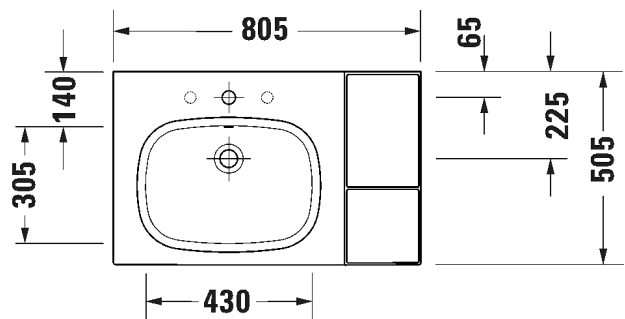

- Design by Antonio Citterio
- Kuuluu Duravitin "Artisan Lines" -kokoelmaan
- Materiaali saniteettiposliini
- Koko 800x500mm
- Hanareikä ja allas vasemmalla
- HygieneGlaze -lasitus
- Ylivuodolla
- Keraaminen pohjaventtili
- CE-merkintä
- Lisätiedot, kuten asennusohjeet, CAD-kuvat, ym. löydät [täältä](#)

Malli:	Väri:	Tuotekoodi:	Ovh.€, 25,5% alv:
Allastaso	Kiilto valkoinen	239580 AA00	1.444,00
Allastaso	Matta valkoinen	239580 AC00	1.877,00
Allastaso	Kiilto musta	239580 AB00	1.877,00
Allastaso	Matta musta	239580 AF00	1.877,00