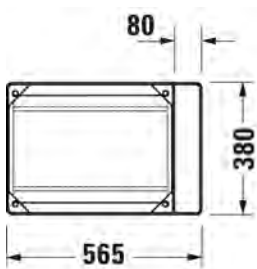

SARJA: DURASQUARE
MALLI: METALLIKONSOLI, SEINÄMALLI

1. **TUOTETIEDOT:**
2. Design by Duravit
   - Metallikonsoli 235650 pesualtaalle
   - Koko 565x381 mm
   - Pyyhetanko joko oikealla tai vasemmalla puolella
   - Lasihylly 009971 tilattava erikseen
   - Lisätiedot, kuten asennusohjeet, CAD-kuvat, ym. löydät [täältä](#)

Malli:	Väri:	Tuotekoodi:	Ovh.€, 25,5% alv:
Metallikonsoli	Kromi	003 133 1000	1.003,00
Metallikonsoli	Matta musta	003 133 4600	836,00

Tilattava erikseen:

Lasihylly	Cubic Line	00997 1 8200	411,00
Lasihylly	Valkoinen	00997 1 8300	125,00
Lasihylly	Musta	00997 1 8400	125,00
Lasihylly	Jade	00997 1 8500	125,00
Lasihylly	Apricot Pearl	00997 1 8600	125,00
Lasihylly	Flannel Grey	00997 1 8700	125,00
Lasihylly	Stone Blue	00997 1 8800	125,00