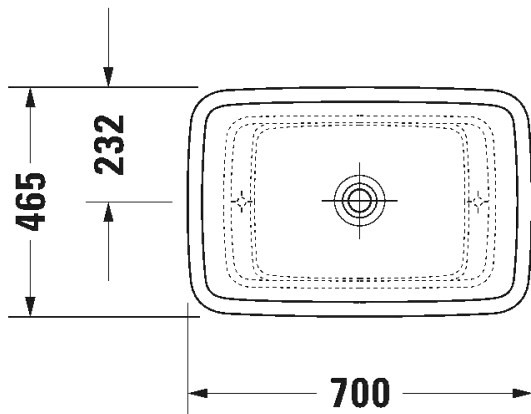

SARJA: PURAVIDA
MALLI: PESUMALJA

1. **TUOTETIEDOT:**
2. Materiaali saniteettiposliini
   - Koko: 580mm x 415mm x 95mm
   - Tasoon päälle asennettava
   - Ilman ylivuotoa
   - Ei sisällä pohjaventtiiliä eikä vesilukkoa
   - CE-merkintä
   - Lisätiedot, kuten asennusohjeet, CAD-kuvat, ym. löydät [täältä](#)

Malli:
Pesumalja

Väri:
Kiiltävä valkoinen

Tuotekoodi:
036970 0000

Ovh.€, 25,5% alv:
1.140,00