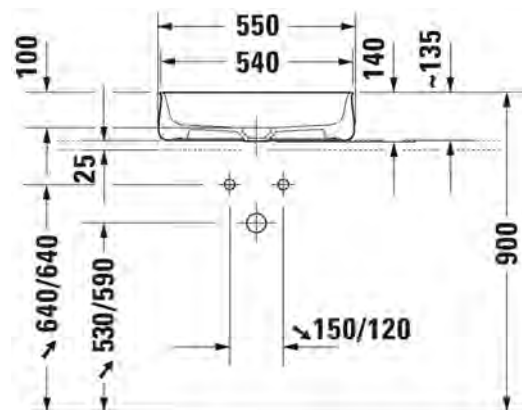

Ovh.€, 25,5% alv:

962,00

1.273,00

1.273,00

1.273,00