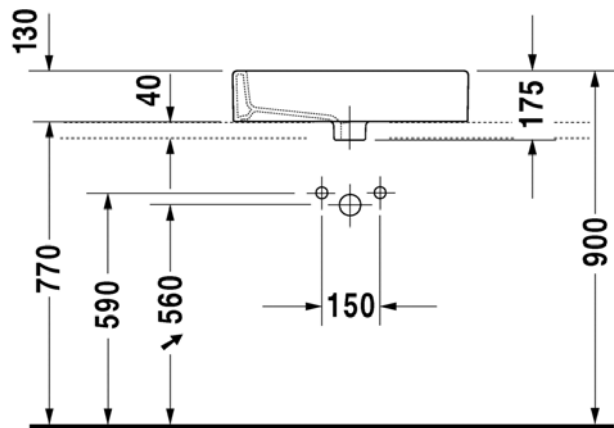

Malli:

1 x hanareikä

Väri:

Kiiltävä valkoinen

Tuotekoodi:

045260 0000

Ovh.€, 25,5% alv:

766,00