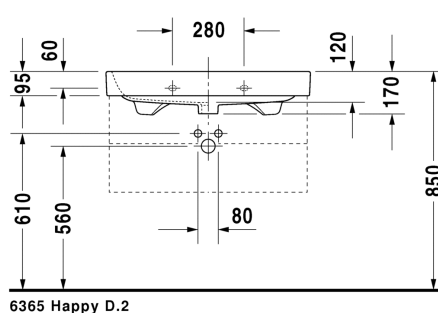

Malli:	Väri:	Tuotekoodi:	Ovh.€, 25,5% alv:
1 x hanareikä	Kiiltävä valkoinen	231880 0000	1,139,00
Seinäkiinnikkeet	-	695100 0000	26,00
Metallikonsoli	Kromi	003077 1000	941,00