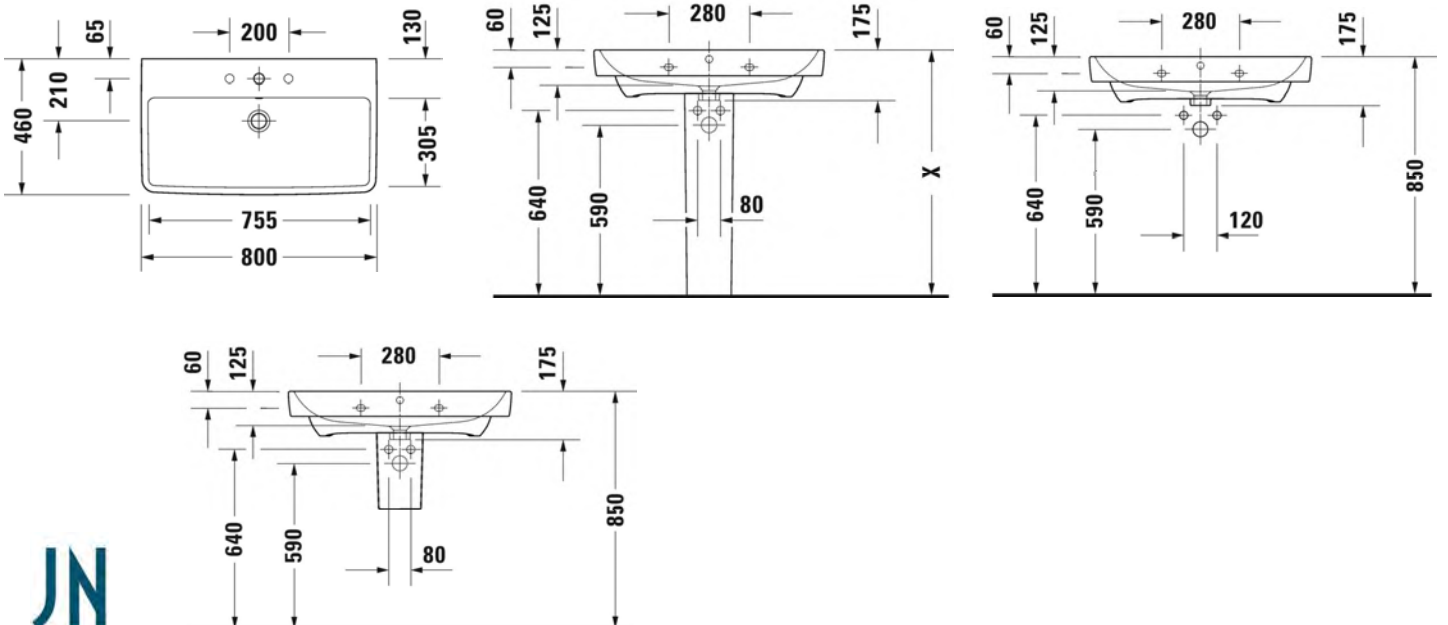

201

SARJA:

DURAVIT NO. 1

MALLI:

PESUALLAS HANATASOLLA

1. **TUOTETIEDOT:**
2. Design by Duravit
   - Materiaali saniteettiposliini
   - Koko 800x460mm
   - Seinäasennus
   - Ylivuodolla
   - Lasitettu pohja
   - Ei sisällä pohjaventtiiliä eikä vesilukkoa
   - Voidaan asentaa myös allasjalan, vesilukkosuojan tai allaskaapin kanssa
   - Allasjalka vaatii seinäviemärin
   - CE-merkintä
   - Lisätiedot, kuten asennusohjeet, CAD-kuvat, ym. löydät [täältä](#)

Malli:	Väri:	Tuotekoodi:	Ovh. €, 25,5% alv:
1 x hanareikä	Kiiltävä valkoinen	237580 00002	480,00
Seinäkiinnikkeet	-	695100 0000	26,00
Allasjalka	Kiiltävä valkoinen	085844 00002	248,00
Vesilukkosuoja	Kiiltävä valkoinen	085845 00002	201,00