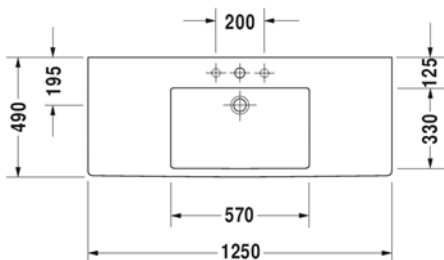

TUOTETIEDOT:

- Materiaali saniteettiposliini
- Koko 1250x490mm
- Seinäasennus
- Ylivuodolla
- Ei sisällä pohjaventtiiliä eikä vesilukkoa
- Voidaan asentaa metallikonsolin tai allaskaapin kanssa
- Asennukseen tarvitaan 2 paria seinäkiinnikkeitä
- CE-merkintä
- Lisätiedot, kuten asennusohjeet, CAD-kuvat sekä saatavilla olevat kaapistot öydät [täältä](#)

Malli:

1 x hanareikä

Väri:

Kiiltävä valkoinen

Tuotekoodi:

032912 0000

Ovh.€, 25,5% alv:

1.567,00

Seinäkiinnikkeet

-

659100 0000

26,00

Metallikonsoli

Kromi

003073 1000

1.029,00

Pyyheteline

Kromi

003034 1000

387,00