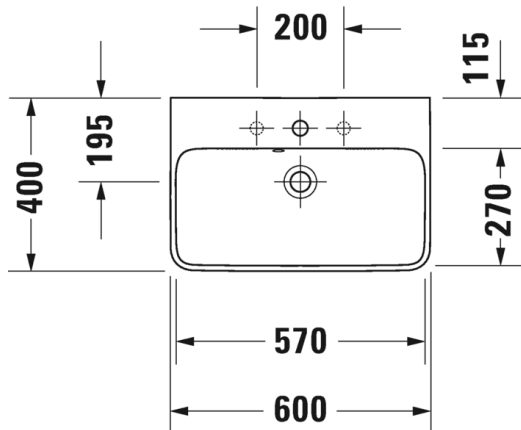

Ovh.€, 25,5% alv:

412,00

492,00

Seinäkiinnikkeet

-

695 100 0000

26,00