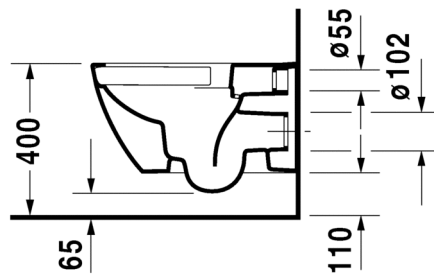

SARJA: HAPPY D.2
MALLI: RIMLESS® WC-ISTUIN, SEINÄMALLI

1. **TUOTETIEDOT:**
2. Design by Sieger Design
   - Materiaali sanitseettiposliini
   - Koko 365x540mm
   - Sisältää Soft Closure 006459 wc-kannen
   - Piilokiinnitys
   - Sisältää Durafix piilokiinnikkeet
   - Kiinnitysväli 180mm
   - CE-merkintä
   - HUOM! WC-elementti sekä huuhtelupainike tilattava erikseen
   - Lisätiedot, kuten asennusohjeet, CAD kuvat, ym. löydät [täältä](#).

Malli:	Tuotekoodi istuin:	WC-kansi:	Ovh.€, 25,5% alv:
ISTUIN + SOFT CLOSE KANSI VALKOINEN			
Normaali lasitus	222209 0000	006459 0000	1.257,00
HygieneGlaze lasitus	222209 2000	006459 0000	1.344,00
ISTUIN + SOFT CLOSE KANSI MATTA ANTRASIIITI			
Normaali lasitus	222209 8900	006459 1300	1.575,00