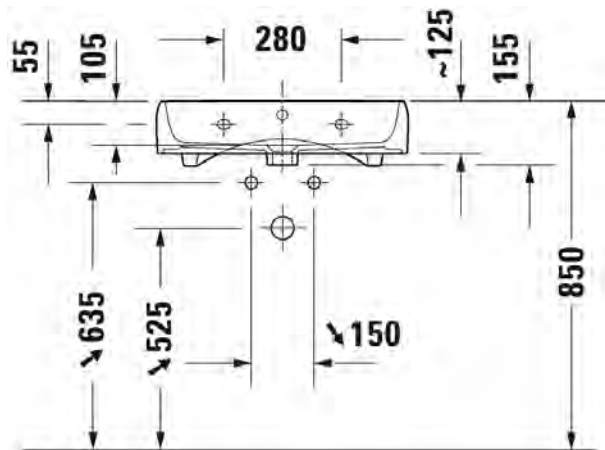

Malli:	Väri:	Tuotekoodi:	Ovh.€, 25,5% alv:
Normaali lasitus	Kiiltävä valkoinen	238260 0000	487,00
HygieneGlaze -lasitus	Kiiltävä valkoinen	238260 2000	575,00
Seinäkiinnikkeet	-	695100 0000	26,00