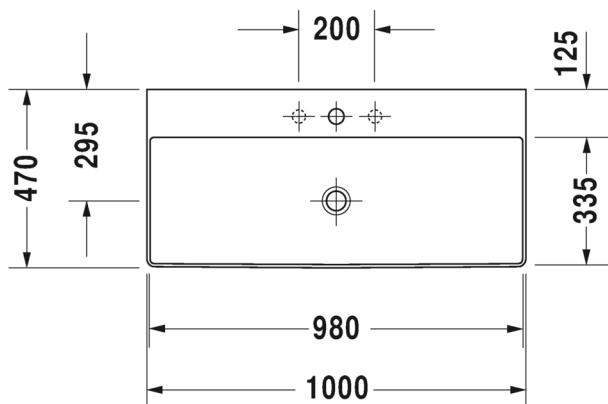

Ovh.€, 25,5% alv:

1.305,00
1.305,00

Seinäkiinnikkeet

-

695100 0000

26,00