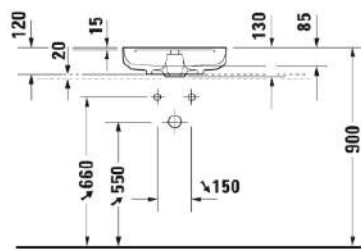

Malli:

Väri:

Tuotekoodi:

Ovh.€, 25,5% alv:

Satiini valkoinen matta

266246 327 1

1.644,00

Greenbluz matt

266246 HA7 1

1.644,00

Parlour Blue matt

266246 HB7 1

1.644,00

Cinnamon

266246 HC7 1

1.644,00

Light Gray matt

266246 HD7 1

1.644,00

Dark Gray matt

266246 HE7 1

1.644,00