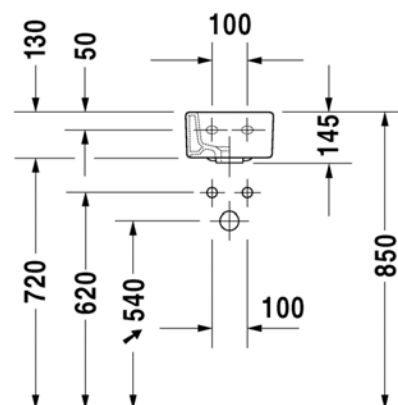

TUOTETIEDOT:

- Materiaali saniteettiposliini
- Koko 450x250mm
- Seinäasennus (HUOM! Kiinnitys lyhyestä hanan puoleisesta päädystä. Allasta ei voi kiinnittää seinään pitkästä sivusta)
- Ylivuodolla
- Ei sisällä pohjaventtiiliä eikä vesilukkoa
- Asennukseen tarvitaan 1 pari seinäkiinnikkeitä
- CE-merkintä
- Lisätiedot, kuten asennusohjeet, CAD-kuvat, ym. löydät [täältä](#)

Malli:

1 x hanareikä

Väri:

Kiiltävä valkoinen

Tuotekoodi:

070225 0000

Ovh.€, 25,5% alv:

447,00

Seinäkiinnikkeet

-

695100 0000

26,00