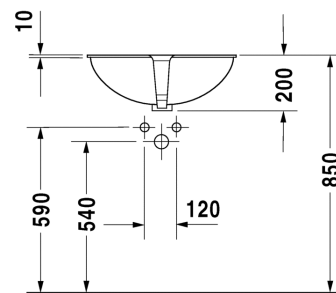

TUOTETIEDOT:

- Materiaali saniteettiposliini
- Koko: sisämitta 545x375mm, ulkomitta 545x425mm
- Tasoon altapäin kiinnitettävä
- Ylivuodolla
- Ei sisällä pohjaventtiiliä eikä vesilukkoa
- CE-merkintä
- **Huom! Duravitin posliinialtaiden mitat ovat ainoastaan suuntaa antavia. Altaissa voi esiintyä millitoleransseja. Ylivuodon mittaa/kokoa ei ole huomioitu kuvissa. Näin ollen tarkan leikkausaukon tasoon saa ainoastaan siihen tulevasta altaasta, ei mitta- tai CAD-piirustuksesta!**
- Lisätiedot, kuten asennusohjeet, CAD-kuvat, ym. löydät [täältä](#)

Malli:

Väri:

Tuotekoodi:

Ovh.€, 25,5% alv:

Kiiltävä valkoinen

046651 0000

371,00

Kivitasokiinnikkeet -

005028 0000

42,00