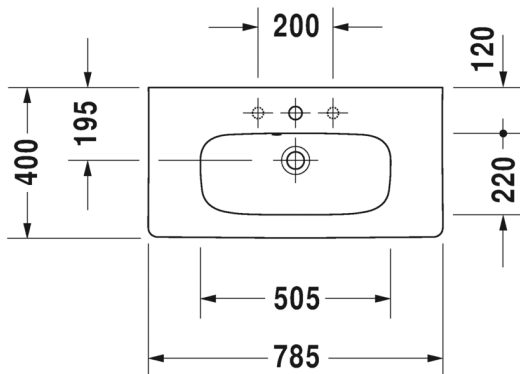

SARJA:

DURASTYLE

MALLI:

COMPACT PESUALLAS HANATASOLLA

TUOTETIEDOT

:

- Design by Matteo Thun & Antonio Rodriguez
- Materiaali saniteettiposliini
- Koko 785x400mm
- Seinäasennus
- Ylivuodoilla
- Lasitettu pohja
- Voidaan asentaa allaskaapin kanssa
- Ei sisällä pohjaventtiiliä eikä vesilukkoa
- CE-merkintä
- Lisätiedot, kuten asennusohjeet, CAD-kuvat, kalusteet, ym. löydät [täältä](#)

Malli:

1 x hanareikä

Väri:

Kiiltävä valkoinen

Tuotekoodi:

233778 0000

Ovh.€, 25,5% alv:

722,00

Seinäkiinnikkeet

-

695100 0000

26,00