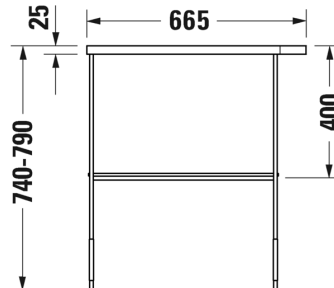

178,00

SARJA: DURASQUARE
 MALLI: METALLIKONSOLI, LATTIAMALLI

- TUOTETIEDOT:**
- Design by Duravit
 - Metallikonsoli 235360 pesualtaalle
 - Koko 665x45 lmm
 - Korkeussäätlö +50mm
 - Pyyhetanko joko oikealla tai vasemmalla puolella
 - Lasihylly 009964 tilattava erikseen
 - Lisätiedot, kuten asennusohjeet, CAD-kuvat, ym. löydät [täältä](#)