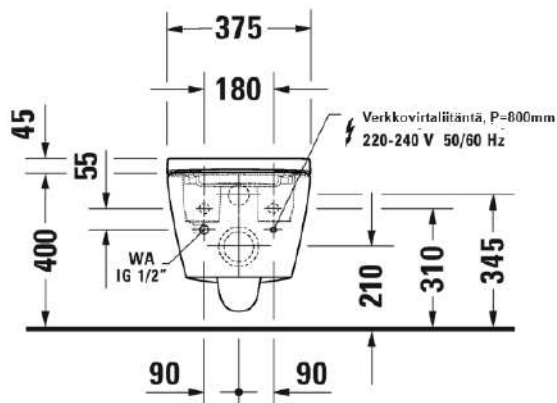

MALLI: D-NEO

TUOTETIEDOT:

- WC-istuin pesevällä kannella
- Kansi kovaa muovia
- Istuin saniteettiposliini
- HygieneGlaze vakiona
- Kaukosäädin vakiona
- Integroitu EN1717-mukainen takaisinvirtaussuoja
- 220-240V 50/60Hz