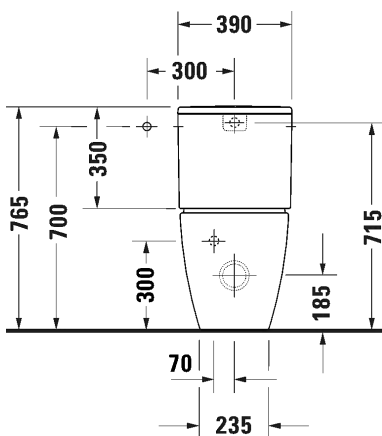

1. TUOTETIEDOT:
2. Design by Philippe Starck
   - Materiaali saniteettiposliini
   - Koko 370x650mm
   - Piiloviemäri
   - Sisältää Soft Closure wc-kannen
   - Säiliö 6L, tuloveden liitos:
     - yläsivulta **094500**
       (huomioi hanakulman paikka)
     - tai säiliön takaa liitossarjalla **007508**
   - Sisältää Vario viemärin kytkentäsarjan
   - CE-merkintä
   - Lisätiedot, kuten asennusohjeet, CAD-kuvat, ym. löydät [täältä](#)

Malli:	Tuotekoodi istuin:	WC-kansi:	Ovh.€, 25,5% alv:
Normaali lasitus	201 109 0000	002649 0000	1.620,00
HygieneGlaze lasitus	201 109 2000	002649 0000	1.708,00
Liitossarja vesiliitokselle säiliön taakse		007508 1000	48,00