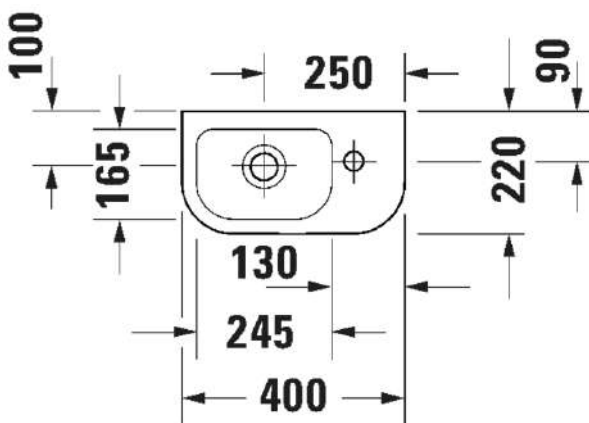

Ovh. €25,5% alv:

122,00

Seinäkiinnikkeet

-

695100 0000

26,00