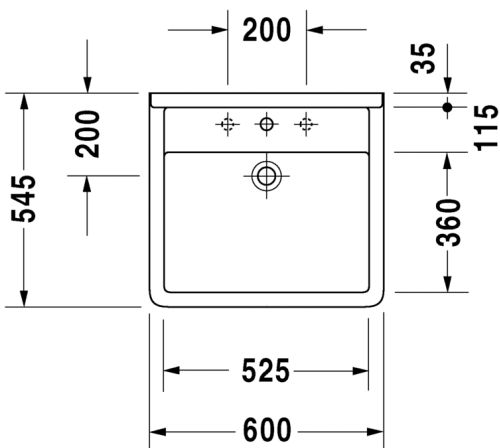

Seinäkiinnikkeet

-

695 100 0000

26,00

TUOTETIEDOT:

- Design by Philippe Starck
- Materiaali saniteettiposliini
- Koko 700x545mm
- Soveltuu Inva WC-tiloihin
- Seinäasennus
- Ylivuodolla
- Lasitettu pohja
- Ei sisällä pohjaventtiiliä tai vesilukkoa
- CE-merkintä
- Lisätiedot, kuten asennusohjeet, CAD-kuvat, ym. löydät [täältä](#)