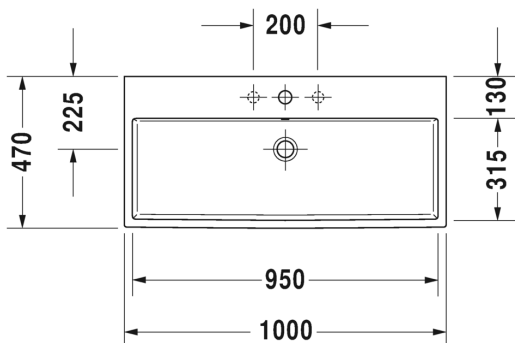

Seinäkiinnikkeet

-

695100 0000

26,00