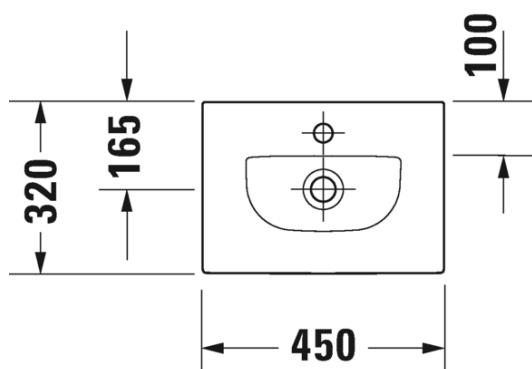

Ovh.€, 25,5% alv:

371,00

Seinäkiinnikkeet

-

695 100 0000

26,00