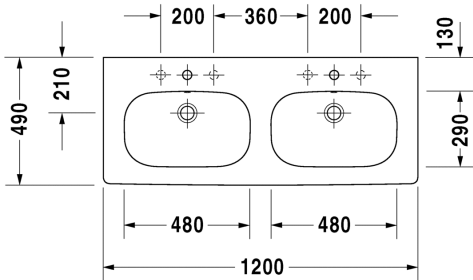

TUOTETIEDOT:

- Design by sieger design
- Materiaali saniteettiposliini
- Koko 1200x480mm
- Seinäasennus
- Asentaessa tarvitaan 2 paria seinäkiinnikkeitä
- Ylivuodoilla
- Voidaan asentaa allaskaapin, vesilukkosuojien tai allasjalkojen kanssa
- Huom! Vesilukkosuoja ja allasjalka soveltuvat ainoastaan seinäviemärin kanssa
- Ei sisällä pohjaventtiiliä eikä vesilukkoa
- CE-merkintä
- Lisätiedot, kuten asennusohjeet, CAD-kuvat, ym. löydät [täältä](#)