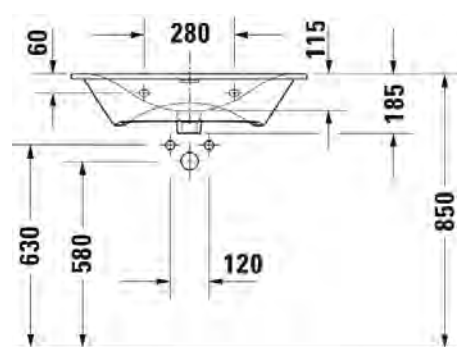

Ovh.€, 25,5% alv:

773,00

Seinäkiinnikkeet

-

695 100 0000

26,00