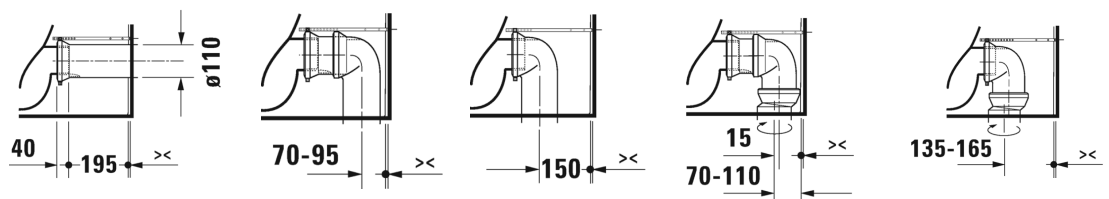

Vario viemärin kytkentäsarja mahdollistaa seuraavat viemärikytkennöt: