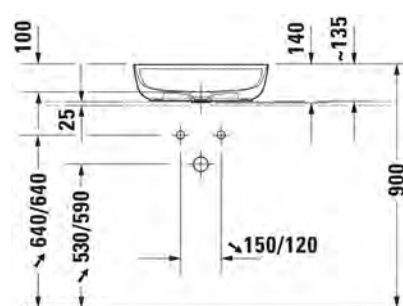

Ovh.€, 25,5% alv:

1.171,00

1.464,00

1.464,00

- TUOTETIEDOT:**
- Design by Cecilie Manz
 - Materiaali DuraCeram
 - Koko 600x400mm
 - Hanatasolla, 1 x hanareikä
 - Asennus tason päälle
 - Hiottu pohja
 - Ilman ylivuotoa
 - Sisältää keraamisen sulkeutumattoman pohjaventtiilin
 - Ei sisällä vesilukkoa
 - CE-merkintä
 - Lisätiedot, kuten asennusohjeet, CAD kuvat, ym. löydät [täältä](#).