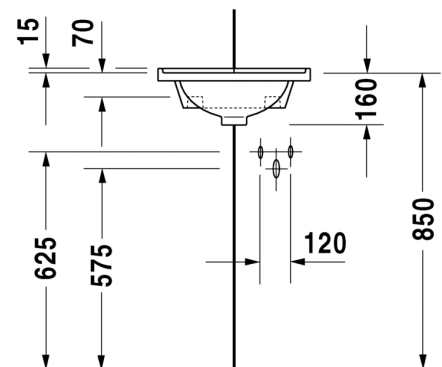

Seinäkiinnikkeet

-

005093 0000

12,00

SARJA: STARCK 3
 MALLI: WC-ISTUIN, SEINÄMALLI

- TUOTETIEDOT:**
- Design by Philippe Starck
 - Materiaali saniteettiposliini
 - Koko 365x540mm
 - Sisältää Soft Closure wc-kannen
 - Näkyvät seinäkiinnikkeet
 - Kiinnitysväli 180mm
 - CE-merkintä
 - HUOM! WC-elementti sekä huuhtelupainike tilattava erikseen
 - Lisätiedot, kuten asennusohjeet, CAD-kuvat, ym. löydät [täältä](#)