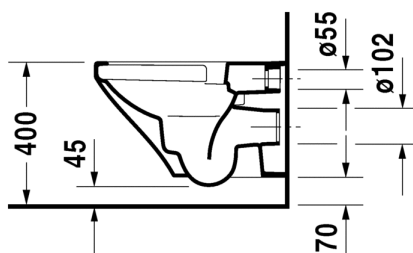

Ovh.€, 25,5% alv:

1.042,00

1.129,00