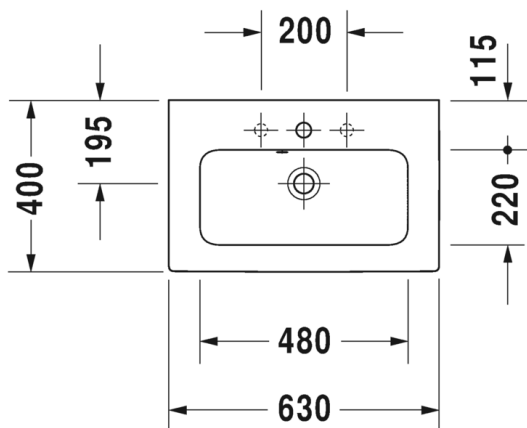

607,00
743,00
607,00
743,00

Seinäkiinnikkeet

-

695 100 0000

26,00

TUOTETIEDOT:

- Design by Philippe Starck
- Materiaali saniteettiposliini
- Koko 830x400mm
- Allas oikealla
- Seinäasennus
- Ylivuodolla
- Voidaan käyttää allaskaapin kanssa
- Ei sisällä pohjaventtiiliä tai vesilukkoa
- CE-merkintä
- Lisätiedot, kuten saatavilla olevat kaapistot, asennusohjeet tai CAD-kuvat, ym. löydät [täältä](#)