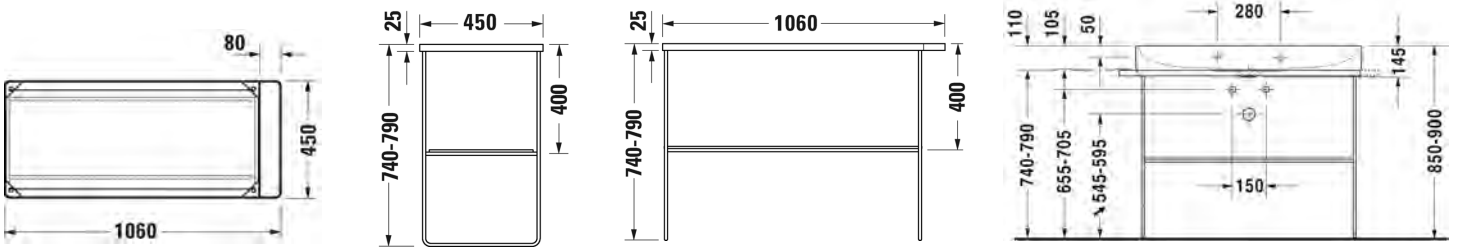

SARJA: DURASQUARE
 MALLI: METALLIKONSOLI, LATTIAMALLI

- TUOTETIEDOT:**
- Design by Duravit
 - Metallikonsoli 2353 10 pesualtaalle
 - Koko 1065x451 mm
 - Korkeussäätö +50mm
 - Pyyhetanko joko oikealla tai vasemmalla puolella
 - Lasihylly 009965 tilattava erikseen
 - Lisätiedot, kuten asennusohjeet, CAD-kuvat, ym. löydät [täältä](#)