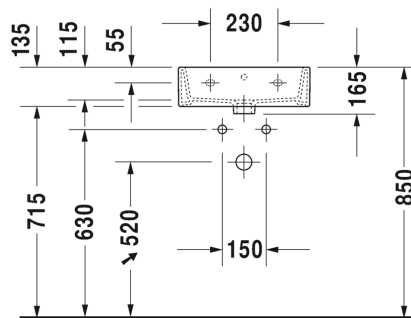

SARJA: VERO AIR

MALLI: PESUALLAS HANATASOLLA

1. **TUOTETIEDOT:**
2. Materiaali saniteettiposliini
   - Koko 450x350mm
   - Seinäasennus
   - Ylivuodolla
   - Ei sisällä pohjaventtiiliä eikä vesilukkoa
   - Voidaan asentaa allaskaapin kanssa
   - Asennukseen tarvitaan 1 pari seinäkiinnikkeitä
   - CE-merkintä
   - Lisätietoa altaasta, kuten asennusohjeet, CAD-kuvat ym. löytyy [täältä](#)

Malli:	Väri:	Tuotekoodi:	Ovh.€, 25,5% alv:
1 x hanareikä	Kiiltävä valkoinen	072445 0000	540,00
Seinäkiinnikkeet	-	695 100 0000	26,00