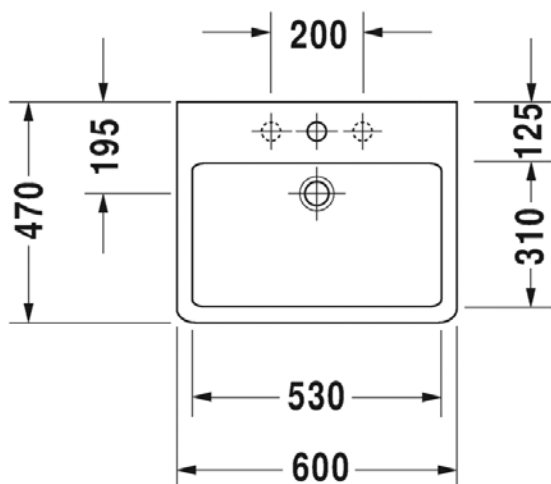

Malli:	Väri:	Tuotekoodi:	Ovh.€, 25,5% alv:
1 x hanareikä	Kiiltävä valkoinen	045460 0027	682,00
Seinäkiinnikkeet	-	695 100 0000	26,00