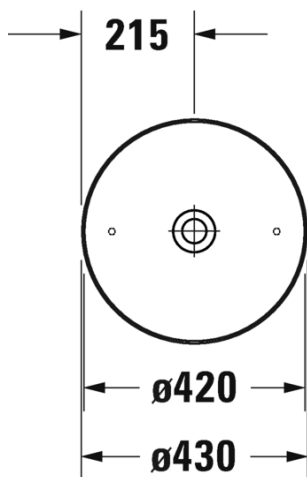

Ovh.€, 25,5% alv:

756,00

944,00

944,00

SARJA: CAPE COD

MALLI: PESUMALJA

- TUOTETIEDOT:**
- Design by Philippe Starck
 - Materiaali DuraCeram
 - Koko Ø480mm
 - Hanatasolla
 - 1x hanareikä
 - Asennetaan tason päälle
 - Ilman ylivuotoa
 - Ei sisällä pohjaventtiiliä eikä vesilukkoa
 - CE-merkintä
 - Lisätiedot, kuten asennusohjeet, CAD-kuvat, yhteensopivat kalustevaihtoehdot, ym. löydät [täältä](#)