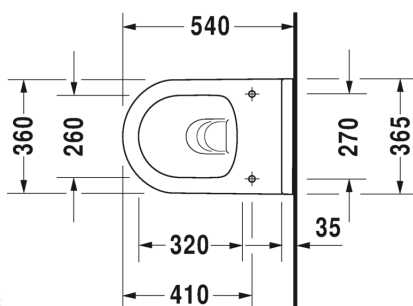

ISTUIN + SOFT CLOSE KANSI VALKOINEN

Malli:	Tuotekoodi istuin:	WC-kansi:	Ovh.€, 25,5% alv:
Normaali lasitus	252709 0000	006389 0000	1.035,00
HygieneGlaze lasitus	252709 2000	006389 0000	1.124,00