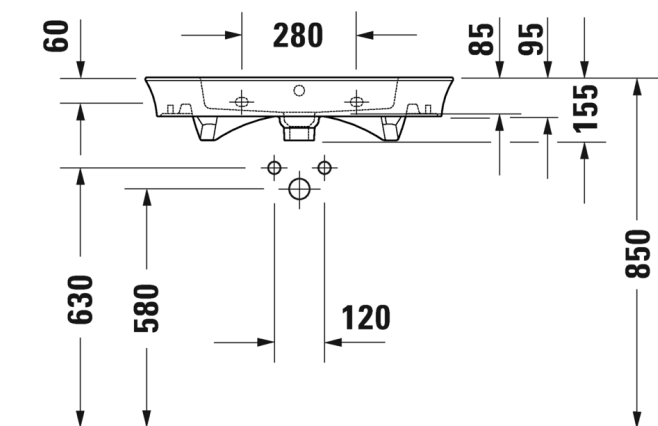

Ovh.€, 25,5% alv:

1.039,00
1.039,00

Seinäkiinnikkeet

-

695 100 0000

26,00