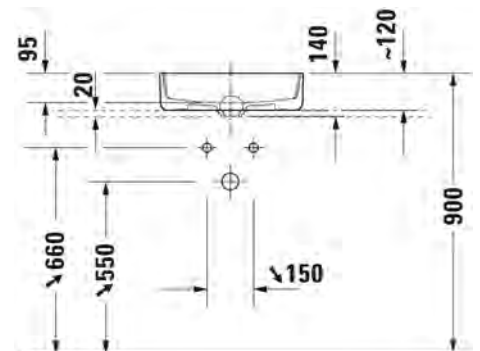

TUOTETIEDOT:

- Design by Philippe Starck
- Materiaalina saniteettiposliini
- Kuuluu Duravitin "Artisan Lines" -kokoelmaan
- Asennus tason päälle
- Koko: Ø460mm
- Hanareikä
- Ilman ylivuotoa
- Sisältää keraamisen sulkeutumattoman pohjaventtiilin
- HygieneGlaze -lasitus
- CE-merkintä
- Lisätiedot, kuten asennusohjeet, CAD-kuvat sekä yhteensopivat allaskaapistot löydät [täältä](#)

Malli:

1 x hanareikä

1 x hanareikä

Väri:

Kiiltävä valkoinen

Matta satiini valkoinen

Tuotekoodi:

238046 207 1

238046 307 1

Ovh.€, 25,5% alv:

999,00

1.202,00