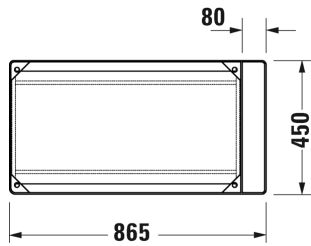

SARJA: DURASQUARE
MALLI: METALLIKONSOLI, SEINÄMALLI

1. **TUOTETIEDOT:**
2. Design by Duravit
   - Metallikonsoli 235380 pesualtaalle
   - Koko 865x451mm
   - Pyyhetanko joko oikealla tai vasemmalla puolella
   - Lasihylly 009967 tilattava erikseen
   - Lisätiedot, kuten asennusohjeet, CAD-kuvat, ym. löydät [täältä](#)

Malli:	Väri:	Tuotekoodi:	Ovh.€, 25,5% alv:
Metallikonsoli	Kromi	0031121000	1.077,00
Metallikonsoli	Matta musta	0031124600	905,00

Tilattava erikseen:

Lasihylly	Cubic Line	009967 8200	541,00
Lasihylly	Valkoinen	009967 8300	285,00
Lasihylly	Musta	009967 8400	285,00
Lasihylly	Jade	009967 8500	285,00
Lasihylly	Apricot Pearl	009967 8600	285,00
Lasihylly	Flannel Grey	009967 8700	285,00
Lasihylly	Stone Blue	009967 8800	285,00