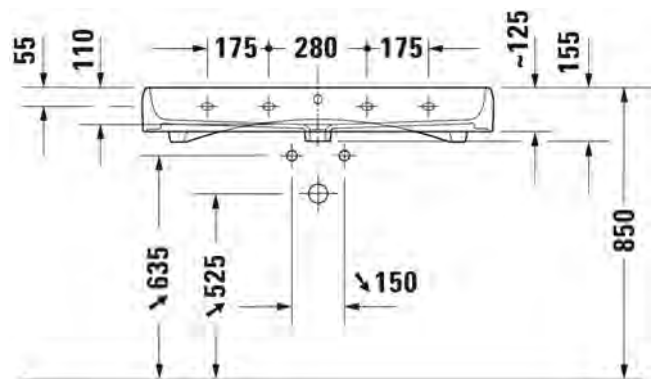

Malli:	Väri:	Tuotekoodi:	Ovh.€, 25,5% alv:
Normaali lasitus	Kiiltävä valkoinen	238210 0000	1.014,00
HygieneGlaze -lasitus	Kiiltävä valkoinen	238210 2000	1.102,00
Seinäkiinnikkeet	-	695100 0000	26,00