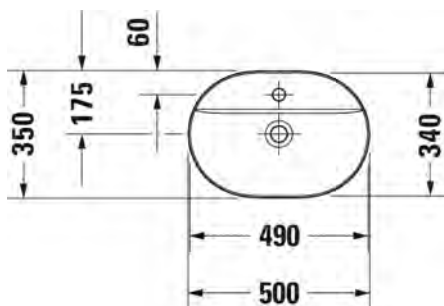

Ovh.€, 25,5% alv:

1.171,00

1.464,00

1.464,00

- TUOTETIEDOT:**
- Design by Cecilie Manz
 - Materiaali DuraCeram
 - Koko 600x400mm
 - Hanatasolla, 1 x hanareikä
 - Asennus tason päälle
 - Hiottu pohja
 - Ilman ylivuotoa
 - Sisältää keraamisen sulkeutumattoman pohjaventtiilin
 - Ei sisällä vesilukkoa
 - CE-merkintä
 - Lisätiedot, kuten asennusohjeet, CAD kuvat, ym. löydät [täältä](#).