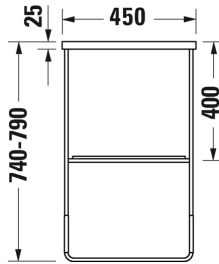

Malli:	Väri:	Tuotekoodi:	Ovh.€, 25,5% alv:
Metallikonsoli	Kromi	003111 1000	1.448,00
Metallikonsoli	Matta musta	003111 4600	1.240,00

Tilattava erikseen:

Lasihylly	Cubic Line	009967 8200	541,00
Lasihylly	Valkoinen	009967 8300	285,00
Lasihylly	Musta	009967 8400	285,00
Lasihylly	Jade	009967 8500	285,00
Lasihylly	Apricot Pearl	009967 8600	285,00
Lasihylly	Flannel Grey	009967 8700	285,00
Lasihylly	Stone Blue	009967 8800	285,00