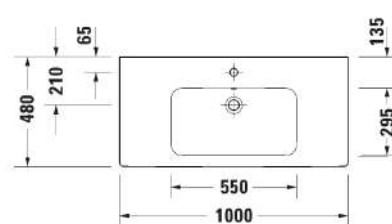

Seinäkiinnikkeet

-

695 10 0000

26,00