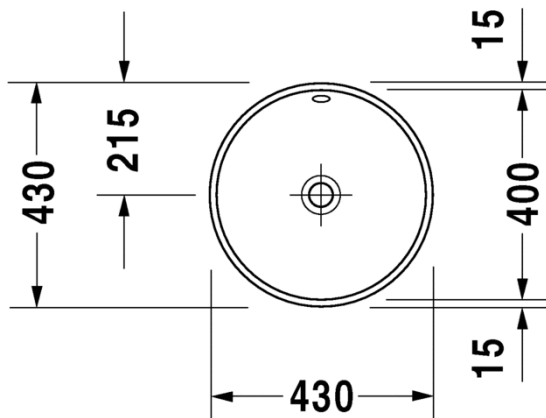

Malli:	Väri:	Tuotekoodi:	Ovh.€, 25,5% alv:
Pesuallas	Kiiltävä valkoinen	046840 0000	530,00
Kivitasokiinnikkeet	-	005028 0000	42,00