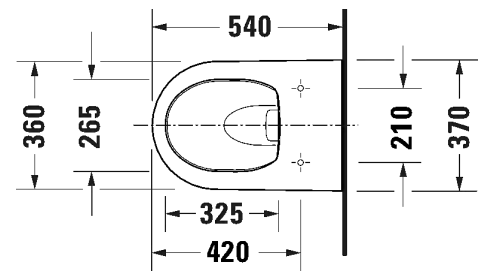

Malli:

Tuotekoodi istuin:

WC-kansi:

Ovh.€, 25,5% alv:

ISTUIN + SOFT CLOSE KANSI, KIILTO VALKOINEN

HygieneGlaze lasitus

258609 2000 002649 0000

838,00