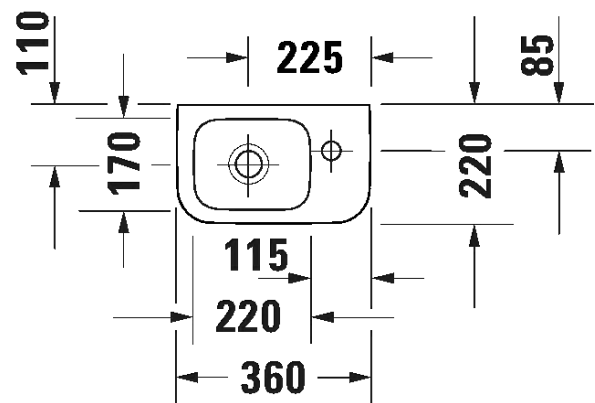

Lisätiedot, kuten asennusohjeet, CAD-kuvat, ym. löydät [täältä](#)

Malli:	Väri:	Tuotekoodi:	Ovh. €, 25,5% alv:
1 x hanareikä	Kiiltävä valkoinen	074536 04 12	192,00
Seinäkiinnikkeet	-	695100 0000	26,00

201