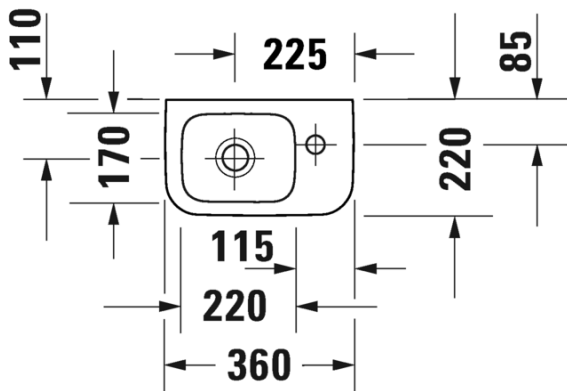

175

SARJA:

DURASTYLE

MALLI:

KÄSIENPESUALLAS HANATASOLLA

1. **TUOTETIEDOT:**
2. Design by Matteo Thun & Antonio Rodriguez
   - Materiaali saniteettiposliini
   - Koko 360x220mm
   - Seinäasennus
   - Ilman ylivuotoa
   - Hanareikä aina oikealla
   - Ei sisällä pohjaventtiiliä eikä vesilukkoa
   - Sisältää seinäkiinnikkeet
   - CE-merkintä
   - Lisätiedot, kuten asennusohjeet, CAD-kuvat, ym. löydät [täältä](#)

Malli:

1 x hanareikä

Väri:

Kiiltävä valkoinen

Tuotekoodi:

07 1336 0000

Ovh.€, 25,5% alv:

195,00