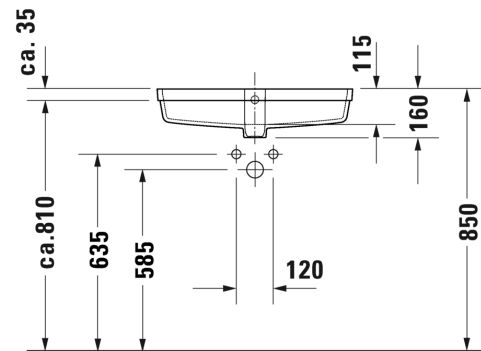

TUOTETIEDOT:

- Materiaali saniteettiposliini
- Koko: sisämitta 600x345mm, ulkomitta 635x310mm
- Tasoon altapäin kiinnitettävä
- Ylivuodolla
- Ei sisällä pohjaventtiiliä eikä vesilukkoa
- CE-merkintä
- **Huom! Duravitin posliinialtaiden mitat ovat ainoastaan suuntaa antavia. Altaissa voi esiintyä millitoleransseja. Ylivuodon mittaa/kokoa ei ole huomioitu kuvissa. Näin ollen tarkan leikkausaukon tasoon saa ainoastaan siihen tulevasta altaasta, ei mitta- tai CAD-piirustuksesta!**
- Lisätietoa altaasta, kuten asennusohjeet, CAD-kuvat, ym. löytyvät [täältä](#)

Malli:

Väri:

Tuotekoodi:

Ovh.€, 25,5% alv:

Kiiltävä valkoinen

038460 0000

597,00

Kivitasokiinnikkeet -

005028 0000

42,00