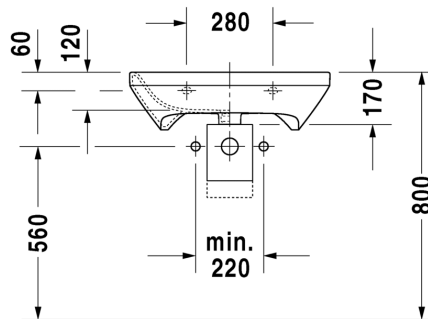

SARJA: DURASTYLE
 MALLI: COMPACT PESUALLAS HANATASOLLA

- TUOTETIEDOT:**
- Design by Matteo Thun & Antonio Rodriguez
 - Materiaali sanitseettiposliini
 - Koko 550x400mm
 - Seinäasennus
 - Ylivuodoilla
 - Voidaan asentaa allaskaapin kanssa
 - Ei sisällä pohjaventtiiliä eikä vesilukkoa
 - CE-merkintä
 - Lisätiedot, kuten asennusohjeet, CAD-kuvat, ym. löydät [täältä](#)