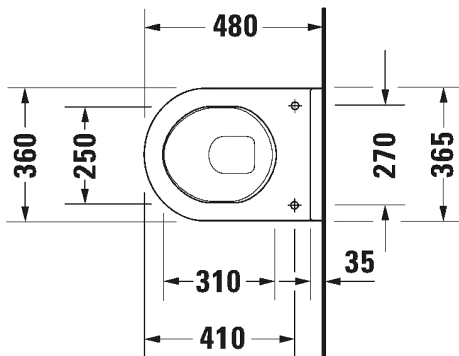

ISTUIN + SOFT CLOSE KANSI VALKOINEN

Malli:	Tuotekoodi istuin:	WC-kansi:	Ovh.€, 25,5% alv:
Normaali lasitus	220209 0000	006389 0000	892,00
HygieneGlaze lasitus	220209 2000	006389 0000	980,00