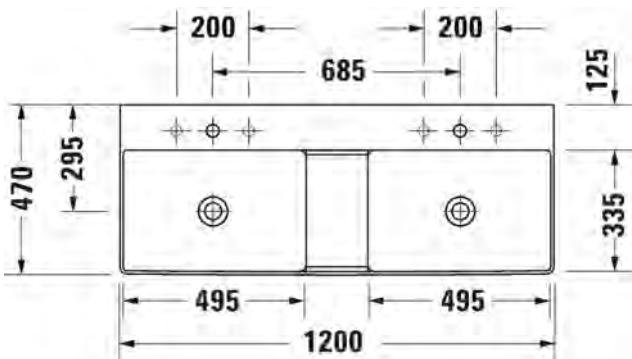

TUOTETIEDOT:

- Design by Duravit
- Materiaali DuraCeram
- Koko 1200x470mm
- Hiottu pohja
- **Asennus tason päälle**
- Ilman ylivuotoa
- Sisältää 2x keraamista sulkeutumaton pohjaventtiiliä
- Ei sisällä vesilukkoa
- CE-merkintä
- Lisätiedot, kuten asennusohjeet, CAD-kuvat, ym. löydät [täältä](#)

Malli:

1 x hanareikä
Ilman hanareikää

Väri:

Kiiltävä valkoinen
Kiiltävä valkoinen

Tuotekoodi:

2353 12 007 1
2353 12 007 9

Ovh.€, 25,5% alv:

2.048,00
2.048,00

Seinäkiinnikkeet -

695 100 0000

26,00