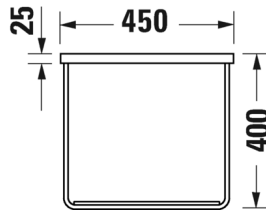

SARJA: DURASQUARE
 MALLI: METALLIKONSOLI, SEINÄMALLI

- TUOTETIEDOT:**
- Design by Duravit
 - Metallikonsoli 235380 pesualtaalle
 - Koko 865x451mm
 - Pyyhetanko joko oikealla tai vasemmalla puolella
 - Lasihylly 009967 tilattava erikseen
 - Lisätiedot, kuten asennusohjeet, CAD-kuvat, ym. löydät [täältä](#)