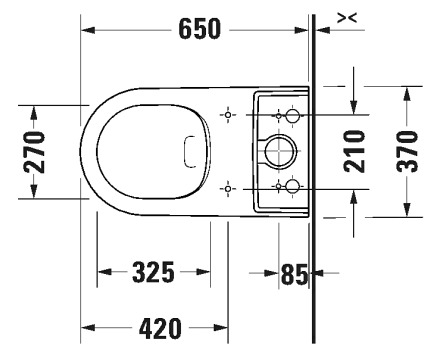

1. TUOTETIEDOT:
2. Design by Philippe Starck
   - Materiaali saniteettiposliini
   - Koko 370x650mm
   - Piiloviemäri
   - Sisältää Soft Closure wc-kannen
   - Säiliö 6L, tuloveden liitos:
     - yläsivulta **094500**
       (huomioi hanakulman paikka)
     - tai säiliön takaa liitossarjalla **007508**
   - Sisältää Vario viemärin kytkentäsarjan
   - CE-merkintä
   - Lisätiedot, kuten asennusohjeet, CAD-kuvat, ym. löydät [täältä](#)

Malli:	Tuotekoodi istuin:	WC-kansi:	Ovh.€, 25,5% alv:
Normaali lasitus	201 109 0000	002649 0000	1.620,00
HygieneGlaze lasitus	201 109 2000	002649 0000	1.708,00
Liitossarja vesiliitokselle säiliön taakse		007508 1000	48,00