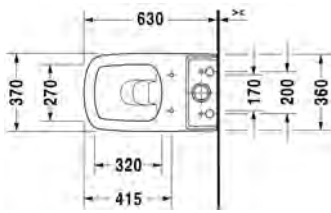

TUOTETIEDOT:

- Design by Matteo Thun & Antonio Rodriguez
- Materiaali saniteettiposliini
- Koko 370x630mm
- Piiloviemäri
- Sisältää Soft Closure WC-kansi 006379
- Säiliö 6L jossa, tuloveden liitos joko:
  - alavasen tai säiliön takaa 093510
  - yläsivulta 093500
- Sisältää Vario viemärin kytkentäsarjan 001422
- CE-merkintä
- Lisätiedot, kuten asennusohjeet, CAD-kuvat, ym. löydät [täältä](#)