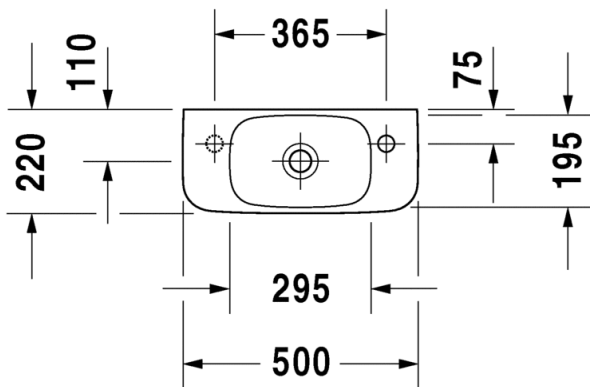

Seinäkiinnikkeet

-

695 100 0000

26,00

SARJA: DURASTYLE
MALLI: PESUALLAS HANATASOLLA

- TUOTETIEDOT:**
- Design by Matteo Thun & Antonio Rodriguez
 - Materiaali saniteettiposliini
 - Koko 550x440mm
 - Seinäasennus
 - Ylivuodolla
 - Lasitettu pohja
 - Ei sisällä pohjaventtiiliä eikä vesilukkoa
 - Voidaan käyttää 085829 allasjalan tai 085830 vesilukkosuojan kanssa (HUOM! Molemmat vaativat seinäviemärin, koska pohjat ovat umpinaiset.
 - CE-merkintä
 - Lisätiedot, kuten asennusohjeet, CAD-kuvat, ym. löydät [täältä](#)