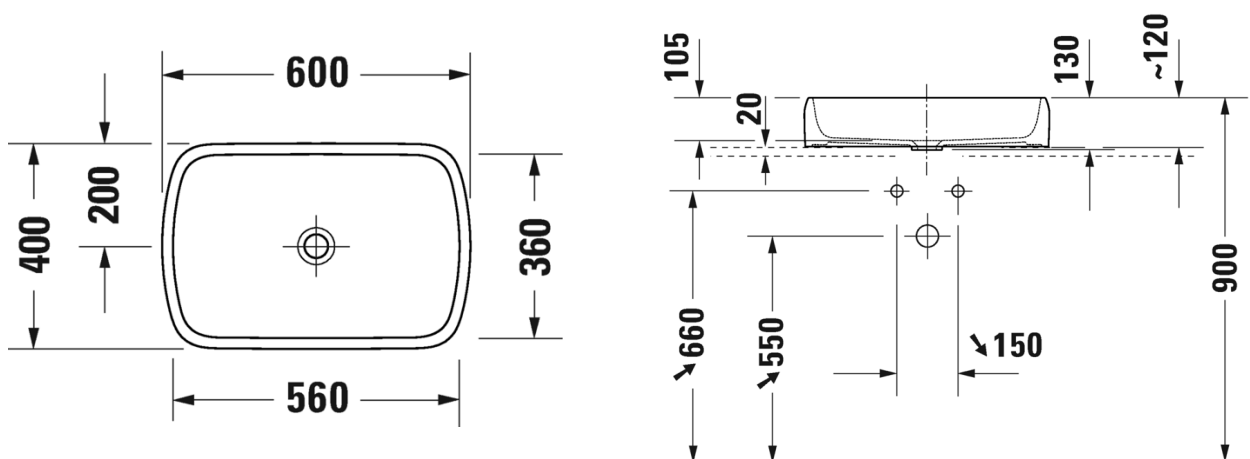

Ovh.€, 25,5% alv:

509,00

597,00