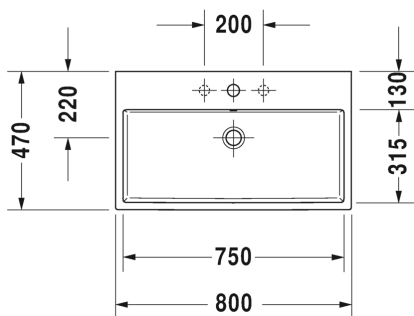

TUOTETIEDOT:

- Materiaali saniteettiposliini
- Koko 800x470mm
- Tasoasennus
- Pohja hiottu
- Ylivuodolla
- Ei sisällä pohjaventtiiliä eikä vesilukkoa
- Asennukseen tarvitaan 1 pari seinäkiinnikkeitä
- CE-merkintä
- Lisätietoa altaasta, kuten asennusohjeet ym. löytyy [täältä](#)

Malli:

1x hanareikä

Väri:

Kiiltävä valkoinen

Tuotekoodi:

235080 0027

Ovh.€, 25,5% alv:

1.223,00

Seinäkiinnikkeet

-

695100 0000

26,00