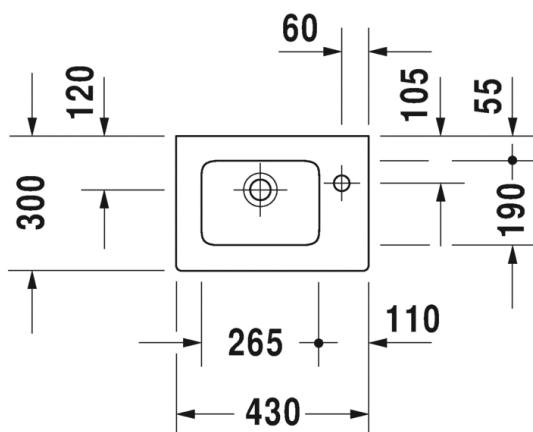

TUOTETIEDOT:

- Design by Philippe Starck
- Materiaali saniteettiposliini
- Koko 600x400mm
- Lasitettu pohja
- Seinäasennus
- Ylivuodolla
- Ei sisällä pohjaventtiiliä tai vesilukkoa
- CE-merkintä
- Lisätiedot, kuten asennusohjeet, CAD-kuvat, ym. löydät [täältä](#)