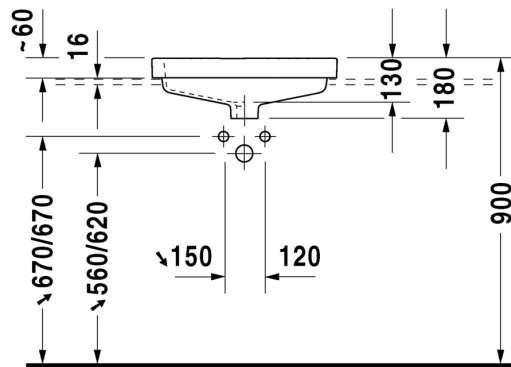

Malli:

1 x hanareikä

Väri:

Kiiltävä valkoinen

Tuotekoodi:

03 1555 0000

Ovh.€, 25,5% alv:

595,00