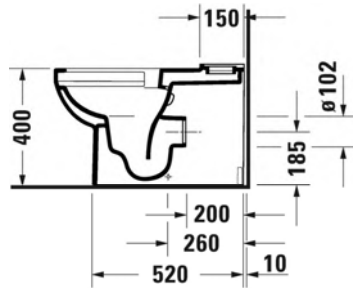

- Design by Duravit
- Materiaali saniteettiposliini
- Koko 365x650mm
- Piiloviemäri
- Sisältää Soft Closure wc-kannen
- Säiliö 6L, tuloveden liitos joko:
  - alavasen tai säiliön takaa 094 I 10
  - yläsivulta 094 I 00
- Sisältää Vario viemäriin kytkentäsarjan
- CE-merkintä
- Lisätiedot, kuten asennusohjeet, CAD-kuvat, ym. löydät [täältä](#)