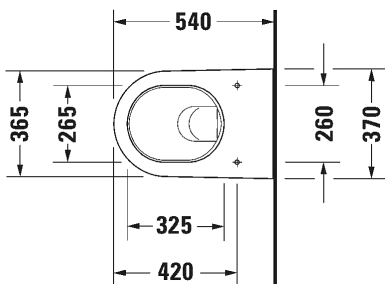

TUOTETIEDOT:

- Design by Philippe Starck
- Materiaali saniteettiposliini
- Koko 410x575mm
- Sisältää Soft Closure 006989 wc-kannen
- Piilokiinnitys
- Sisältää DuraFix -piilokiinnityksen
- Kiinnitysväli 180mm
- CE-merkintä
- HUOM! WC-elementti sekä huuhtelupainike tilattava erikseen
- Lisätiedot, kuten asennusohjeet, CAD-kuvat, ym. löydät [täältä](#)

Malli:

Tuotekoodi istuin:

WC-kansi:

Ovh.€, 25,5% alv:

ISTUIN + SOFT CLOSE KANSI, KIILTO VALKOINEN

Normaali lasitus

253409 0000

006989 0000

1.486,00