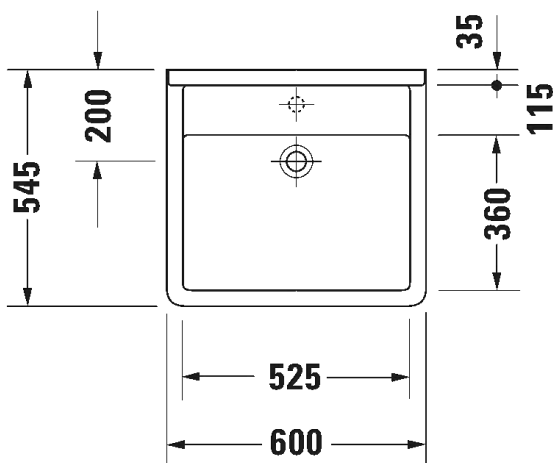

Ovh. €**,25,5%** alv:

658,00

Seinäkiinnikkeet

-

695100 0000

26,00