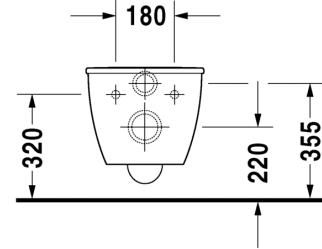

Malli:	Tuotekoodi istuin:	Soft-closure WC-kansi:	Ovh.€, 25,5% alv:
Normaali lasitus	255709 0000	006989 0000	1.218,00
HygieneGlaze lasitus	255709 2000	006989 0000	1.306,00