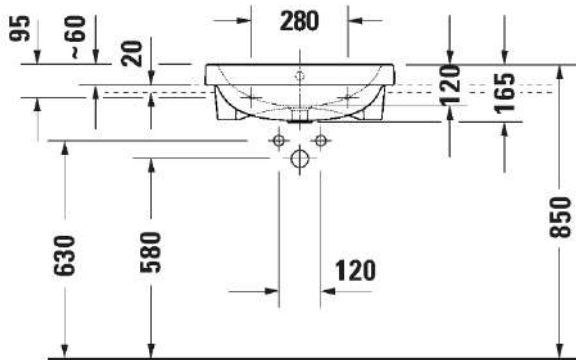

TUOTETIEDOT:

- Design by sieger design
- Materiaali saniteettiposliini
- Koko 550x455mm
- Tasoon osittain upotettava
- Ylivuodolla
- Ei sisällä pohjaventtiiliä eikä vesilukkoa
- CE-merkintä
- Lisätiedot, kuten asennusohjeet, CAD-kuvat, ym. löydät [täältä](#)

Malli:

1 x hanareikä

Väri:

Kiiltävä valkoinen

Tuotekoodi:

240355 0000

Ovh.€, 25,5% alv:

339,00