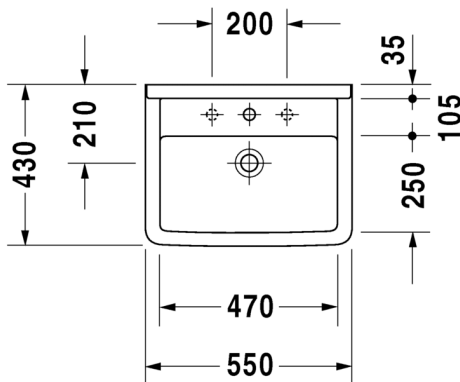

Ovh.€, 25,5% alv:

219,00

Seinäkiinnikkeet

-

695 100 0000

26,00

Allasjalka

Kiiltävä valkoinen

0865 16 0000

211,00

Vesilukkosuoja

Kiiltävä valkoinen

0865 15 0000

204,00

Vesilukkosuojan kiinnikkeet

-

005503 0000

7200