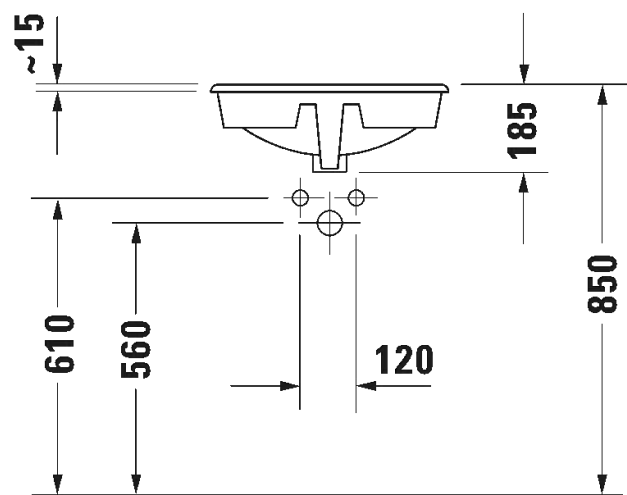

484

SARJA:

MANUA

MALLI:

PESUALLAS, UPOTETTAVA

TUOTETIEDOT:

- Materiaali sanitseettiposliini
- Koko 480 x 480mm
- Hanatasolla
- Upotetaan tasoon
- Ylivuodolla
- Ei sisällä pohjaventtiiliä eikä vesilukkoa
- CE-merkintä
- Lisätiedot, kuten asennusohjeet, CAD-kuvat, ym. löydät [täältä](#)

Malli:

Pesuallas

Väri:

Kiiltävä valkoinen

Tuotekoodi:

522048 0000

Ovh. €25,5% alv:

455,00