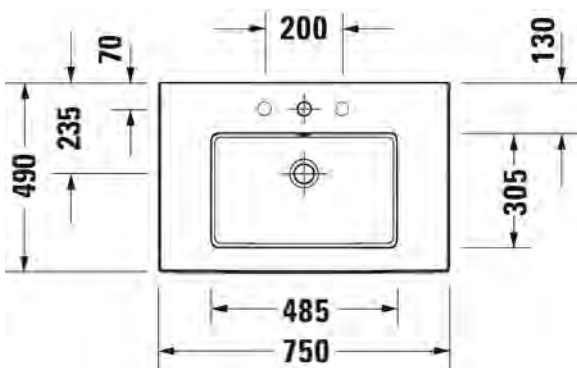

Ovh.€, 25,5% alv:

1.039,00
1.039,00

Seinäkiinnikkeet

-

695 100 0000

26,00