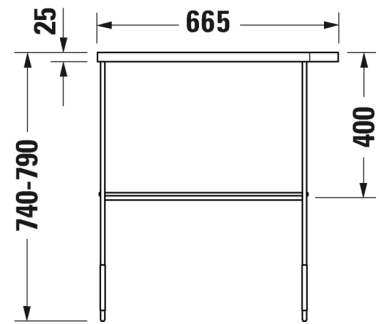

SARJA: DURASQUARE
 MALLI: METALLIKONSOLI, LATTIAMALLI

- TUOTETIEDOT:**
- Design by Duravit
 - Metallikonsoli 235660 pesualtaalle
 - Koko 665x38 lmm
 - Korkeussäätö +50mm
 - Pyyhetanko joko oikealla tai vasemmalla puolella
 - Lasihylly 009968 tilattava erikseen
 - Lisätiedot, kuten asennusohjeet, CAD-kuvat, ym. löydät [täältä](#)