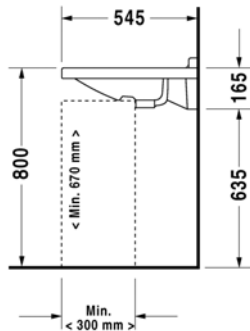

Seinäkiinnikkeet

-

695 100 0000

26,00

TUOTETIEDOT:

- Design by Philippe Starck
- Materiaali saniteettiposliini
- Koko 700x545mm
- Soveltuu Inva WC-tiloihin
- Seinäasennus
- Ylivuodolla
- Lasitettu pohja
- Ei sisällä pohjaventtiiliä tai vesilukkoa
- CE-merkintä
- Lisätiedot, kuten asennusohjeet, CAD-kuvat, ym. löydät [täältä](#)