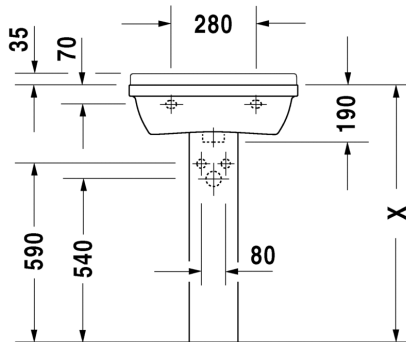

Ovh.€, 25,5% alv:

219,00

Seinäkiinnikkeet

-

695 100 0000

26,00

Allasjalka

Kiiltävä valkoinen

0865 16 0000

211,00

Vesilukkosuoja

Kiiltävä valkoinen

0865 15 0000

204,00

Vesilukkosuojan kiinnikkeet

-

005503 0000

7200