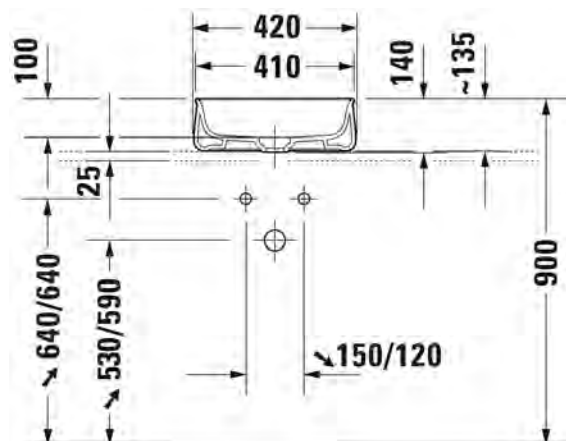

Ovh.€, 25,5% alv:

878,00

1.165,00

1.165,00

1.165,00