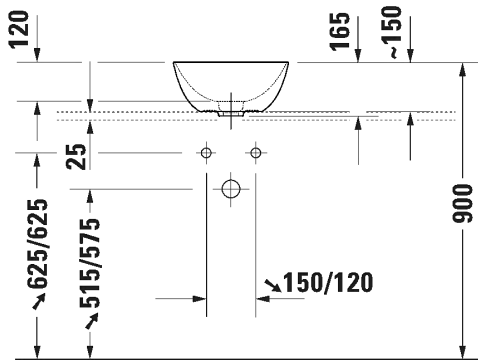

- Design by Antonio Citterio
- Kuuluu Duravitin "Artisan Lines" - kokoelmaan
- Materiaali saniteettiposliini
- Koko 350x350mm
- HygieneGlaze -lasitus
- CE-merkintä
- Lisätiedot, kuten asennusohjeet, CAD-kuvat, ym. löydät [täältä](#)

Malli:	Väri:	Tuotekoodi:	Ovh.€, 25,5% alv:
Pesumalja	Kiilto valkoinen	039635 AA79	816,00
Pesumalja	Matta valkoinen	039635 AC79	1.061,00
Pesumalja	Kiilto musta	039635 AB79	1.061,00
Pesumalja	Matta musta	039635 AF79	1.061,00