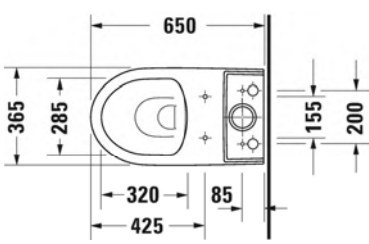

- Design by Duravit
- Materiaali saniteettiposliini
- Koko 365x650mm
- Piiloviemäri
- Sisältää Soft Closure wc-kannen
- Säiliö 6L, tuloveden liitos joko:
  - alavasen tai säiliön takaa 094 I 10
  - yläsivulta 094 I 00
- Sisältää Vario viemäriin kytkentäsarjan
- CE-merkintä
- Lisätiedot, kuten asennusohjeet, CAD-kuvat, ym. löydät [täältä](#)