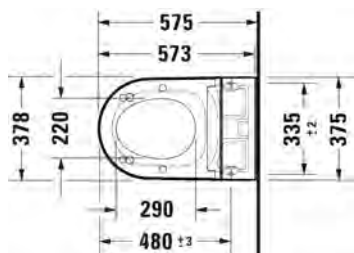

SARJA: SENSOWASH®

MALLI: STARCK F LITE

1. **TUOTETIEDOT:**
2. Design by Philippe Starck
   - WC-istuin pesevällä kannella
   - Kansi kovaa muovia
   - Istuin saniteettiposliini
   - HygieneGlaze vakiona
   - Kaukosäädin vakiona (toimii myös iOS ja Android mobiilisovelluksella)
   - Integroitu EN1717-mukainen takaisinvirtaussuoja
   - 220-240V 50/60Hz
   - **Asennus 1:** Duravit WC elementti Dura-System WD 1014 + A2 elektroninen huuhtelupainike
   - **Asennus 2:** Geberitin Sigma/Omega WC-elementti + Sigma/Omega huuhtelupainike tai Gessin huuhtelupainike
   - Vaadittavat liitännät:
     - **Asennus 1:** 2 x sähköliitäntä, 2 x vesiliitäntä
     - **Asennus 2:** 1 x sähköliitäntä, 2 x vesiliitäntä
   - CE-merkintä
   - HUOM! WC-elementti sekä huuhtelupainike tilattava erikseen
   - Lisätiedot, kuten asennusohjeet, CAD-kuvat, ym. löydät [täältä](#)
   - **Lue lisää toiminnoista seuraavalla sivulla**

Malli/Väri:

Kiiltävä valkoinen

Tuotekoodi:

650001 012004310

Ovh.€, 25,5% alv:

4.908,00

Tarvittavat lisäosat, Asennus 1:

Liitöntäsetti A2 -painikkeelle

100729 0000

158,00

Vesiliitäntäsetti

100731 0000

100,00

Tarvittavat lisäosat, Asennus 2:

Vesiliitäntäsetti

005072 0000

91,00