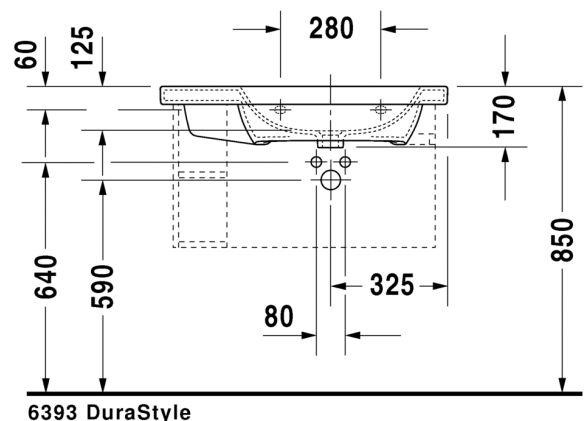

Malli:	Väri:	Tuotekoodi:	Ovh.€, 25,5% alv:
I x hanareikä	Kiiltävä valkoinen	232680 0000	801,00
Seinäkiinnikkeet	-	695 100 0000	26,00
Pyyheline altaalle, metalli kromi		003 106 1000	322,00