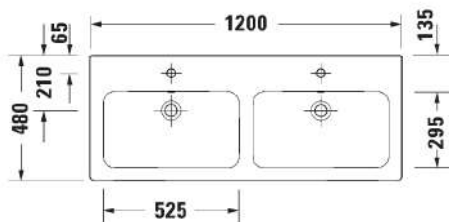

Ovh.€, 25,5% alv:

1.176,00

Seinäkiinnikkeet

-

695 100 0000

26,00

Allasjalka

Kiiltävä valkoinen

08660 1 00002

83,00

Vesilukkosuoja

Kiiltävä valkoinen

0857 18 00002

136,00