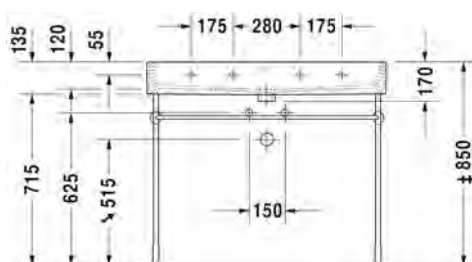

400

SARJA:

VERO AIR

MALLI:

PESUALLAS HANATASOLLA, 1 x hanareikä

TUOTETIEDOT:

- Materiaali saniteettiposliini
- Koko 1000x470mm
- Seinäasennus
- Ylivuodolla
- Voidaan asentaa metallikonsolin tai allaskaapin kanssa
- Ei sisällä pohjaventtiiliä eikä vesilukkoa
- Asennukseen tarvitaan 2 paria seinäkiinnikkeitä
- CE-merkintä
- Lisätietoa altaasta, kuten asennusohjeet ym. löytyy [täältä](#)

Malli:

1 x hanareikä

Väri:

Kiiltävä valkoinen

Tuotekoodi:

235010 0000

Ovh.€, 25,5% alv:

1.422,00

Seinäkiinnikkeet

-

695100 0000

26,00

Metallikonsoli

Kromi

003067 1000

1.017,00

Pyyhäteline

Kromi

003039 1000

368,00