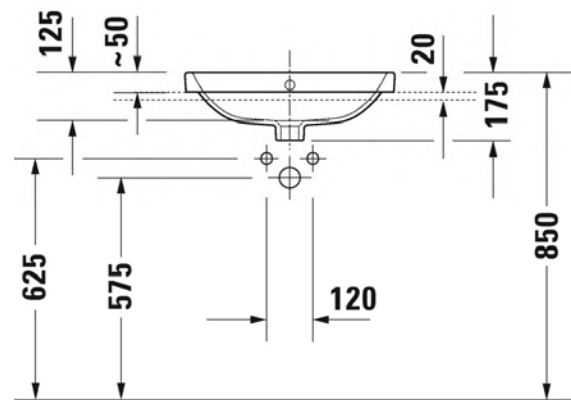

208

SARJA:

DURAVIT NO. 1

MALLI:

SEMI PESUALLAS HANATASOLLA

TUOTETIEDOT:

- Design by Duravit
- Materiaali saniteettiposliini
- Koko 550x460mm
- Tasoon osittain upotettava
- Ylivuodolla
- Lasitettu pohja
- Ei sisällä pohjaventtiiliä eikä vesilukkoa
- CE-merkintä
- Lisätiedot, kuten asennusohjeet, CAD-kuvat, ym. löydät [täältä](#)