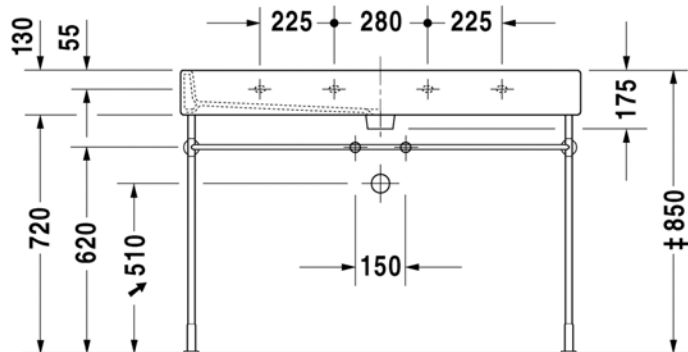

TUOTETIEDOT:

- Materiaali saniteettiposliini
- Koko 1200x470mm
- Seinäasennus
- Ylivuodolla
- Voidaan asentaa metallikonsolin tai allaskaapin kanssa
- Ei sisällä pohjaventtiiliä eikä vesilukkoa
- Asennukseen tarvitaan 2 paria seinäkiinnikkeitä
- CE-merkintä
- Lisätiedot, kuten asennusohjeet, CAD-kuvat, ym. löydät [täältä](#)

Malli:

1 x hanareikä

Väri:

Kiiltävä valkoinen

Tuotekoodi:

0454 12 0000

Ovh.€, 25,5% alv:

1.705,00

Seinäkiinnikkeet

-

695 100 0000

26,00

Metallikonsoli

Kromi

003074 1000

1.030,00

Pyyheteline

Kromi

003033 1000

392,00