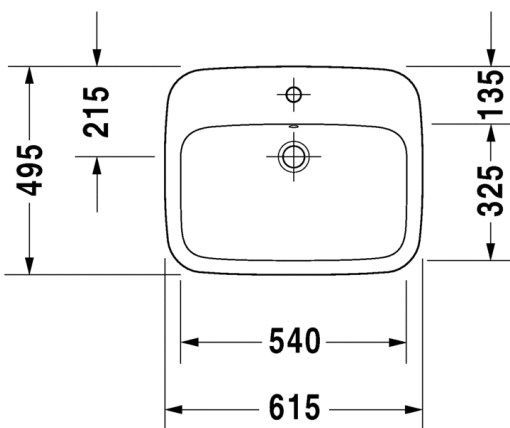

TUOTETIEDOT:

- Design by Matteo Thun & Antonio Rodriguez
- Materiaali sanitteettiposliini
- Koko 615x495mm
- Tasoon päältä pain upotettava
- Ylivuodolla
- Ei sisällä pohjaventtiiliä eikä vesilukkoa
- CE-merkintä
- Lisätiedot, kuten asennusohjeet, CAD-kuvat, ym. löydät [täältä](#)

Malli:

1 x hanareikä

Väri:

Kiiltävä valkoinen

Tuotekoodi:

037462 0000

Ovh.€, 25,5% alv:

545,00