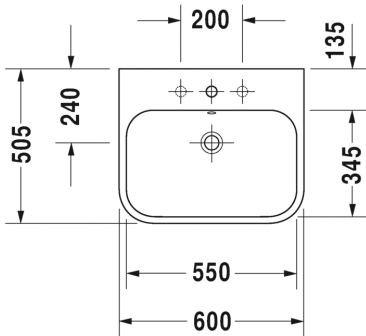

SARJA: 225
HAPPY D.2
MALLI: PESUALLAS HANATASOLLA

1. **TUOTETIEDOT:**
2. Design by Sieger Design
   - Materiaali saniteettiposliini
   - Koko 600x505mm
   - Seinäasennus
   - Lasitettu pohja
   - Ylivuodolla
   - Sisältää kromisen ylivuotosuojan
   - Ei sisällä pohjaventtiiliä eikä vesilukkoa
   - Voidaan asentaa metallikonsolin tai allaskaapin kanssa
   - CE-merkintä
   - Lisätiedot, kuten asennusohjeet, CAD kuvat, ym. löydät [täältä](#).

Malli:	Väri:	Tuotekoodi:	Ovh.€, 25,5% alv:
1x hanareikä	Kiiltävä valkoinen	231860 0000	614,00
Seinäkiinnikkeet	-	695100 0000	26,00
Metallikonsoli	Kromi	003028 1000	896,00