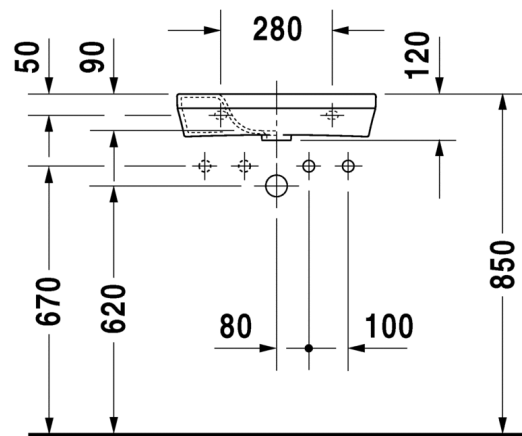

Seinäkiinnikkeet

-

695 100 0000

26,00

SARJA: DURASTYLE
MALLI: PESUALLAS HANATASOLLA

- TUOTETIEDOT:**
- Design by Matteo Thun & Antonio Rodriguez
 - Materiaali saniteettiposliini
 - Koko 550x440mm
 - Seinäasennus
 - Ylivuodolla
 - Lasitettu pohja
 - Ei sisällä pohjaventtiiliä eikä vesilukkoa
 - Voidaan käyttää 085829 allasjalan tai 085830 vesilukkosuojan kanssa (HUOM! Molemmat vaativat seinäviemärin, koska pohjat ovat umpinaiset.
 - CE-merkintä
 - Lisätiedot, kuten asennusohjeet, CAD-kuvat, ym. löydät [täältä](#)