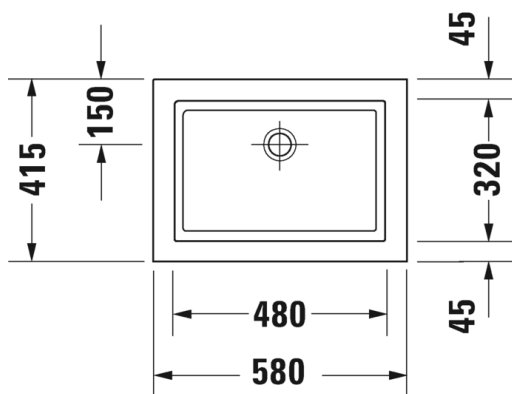

1. **TUOTETIEDOT:**
2. Design by sieger design
   - Materiaali saniteettiposliini
   - Koko: 580mm x 415mm x 95mm
   - Tasoon päälle asennettava
   - Ilman ylivuotoa
   - Ei sisällä pohjaventtiiliä eikä vesilukkoa
   - CE-merkintä
   - Lisätiedot, kuten asennusohjeet, CAD-kuvat, ym. löydät [täältä](#)

Malli:

Pesumalja

Väri:

Kiiltävä valkoinen

Tuotekoodi:

031758 0000

Ovh.€, 25,5% alv:

534,00