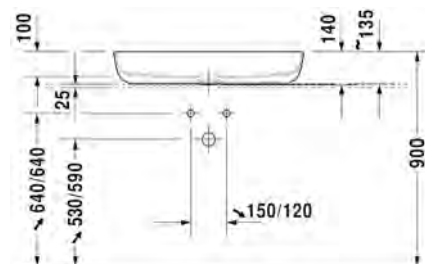

Ovh.€, 25,5% alv:

1.309,00

1.641,00

1.641,00

- TUOTETIEDOT:**
- Design by Cecilie Manz
 - Materiaali DuraCeram
 - Koko 500x350mm
 - Hanatasolla, 1 x hanareikä
 - Asennus tason päälle
 - Hiottu pohja
 - Ilman ylivuotoa
 - Sisältää keraamisen sulkeutumattoman pohjaventtiilin
 - Ei sisällä vesilukkoa
 - CE-merkintä
 - Lisätiedot, kuten asennusohjeet, CAD kuvat, ym. löydät [täältä](#).