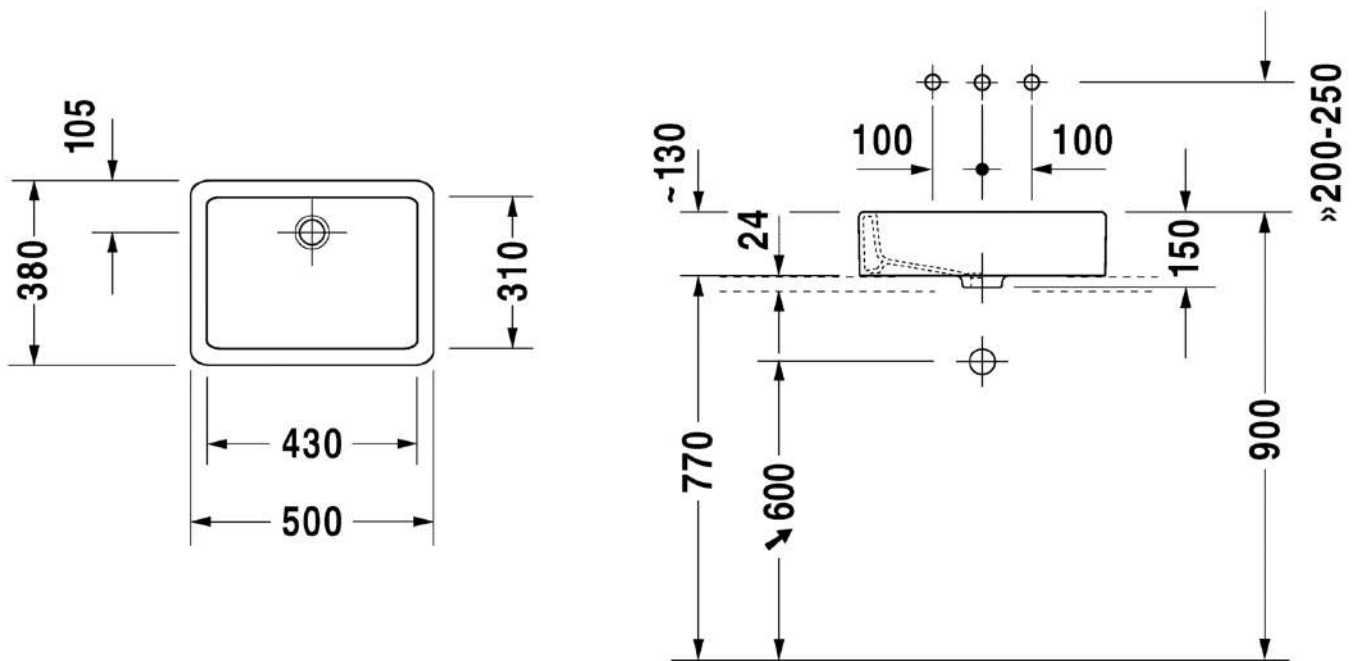

Malli:

Väri:

Tuotekoodi:

Ovh.€, 25,5% alv:

Kiiltävä valkoinen

045550 0000

434,00

SARJA: VERO