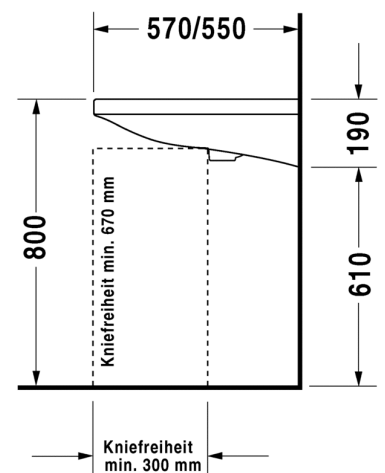

Malli:	Väri:	Tuotekoodi:	Ovh.€, 25,5% alv:
1x hanareikä	Kiiltävä valkoinen	232965 0000	723,00
Seinäkiinnikkeet	-	695100 0000	26,00