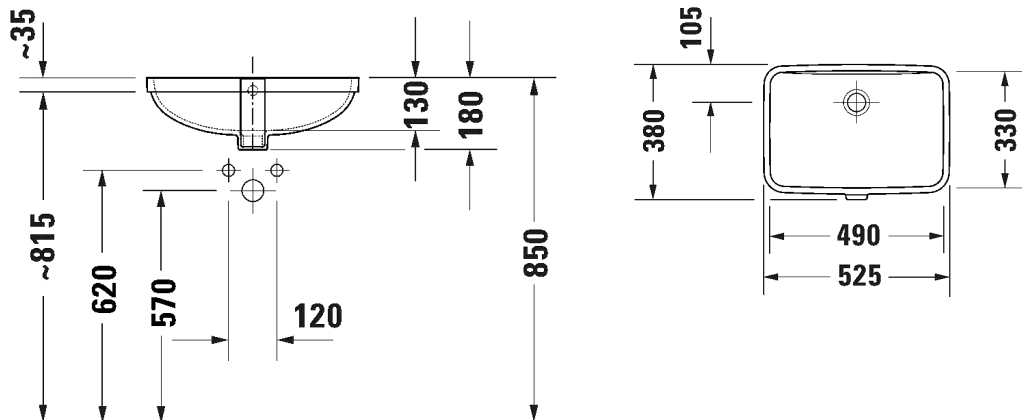

291,00

Kivitasokiinnikkeet

-

005028 0000

42,00

SARJA: 211 DURAVIT NO.1
MALLI: RIMLESS® WC-ISTUIN, SEINÄMALLI

- TUOTETIEDOT:
- Design by Duravit
 - Materiaali saniteettiposliini
 - Koko 365x540mm
 - Sisältää Soft Closure wc-kannen
 - Kiinnitysväli 180mm
 - CE-merkintä
 - HUOM! WC-elementti sekä huuhtelupainike tilattava erikseen
 - Lisätiedot, kuten asennusohjeet, CAD-kuvat, ym. löydät [täältä](#)