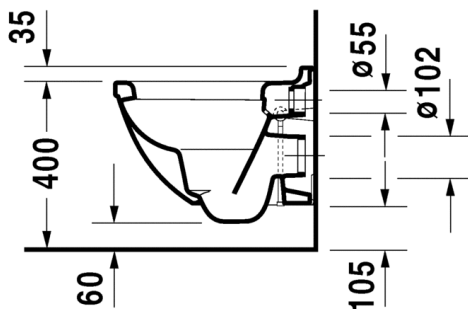

Ovh.€, 25,5% alv:

979,00

1.067,00