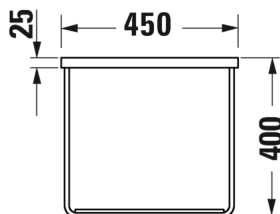

Seinäkiinnikkeet -

695 100 0000

26,00

SARJA: DURASQUARE
 MALLI: METALLIKONSOLI, SEINÄMALLI

- TUOTETIEDOT:**
- Design by Duravit
 - Metallikonsoli 235312 pesualtaalle
 - Koko 1265x451mm
 - Pyyhetanko joko oikealla tai vasemmalla puolella
 - Lasihylly 009970 tilattava erikseen
 - Lisätiedot, kuten asennusohjeet, CAD-kuvat, ym. löydät [täältä](#)