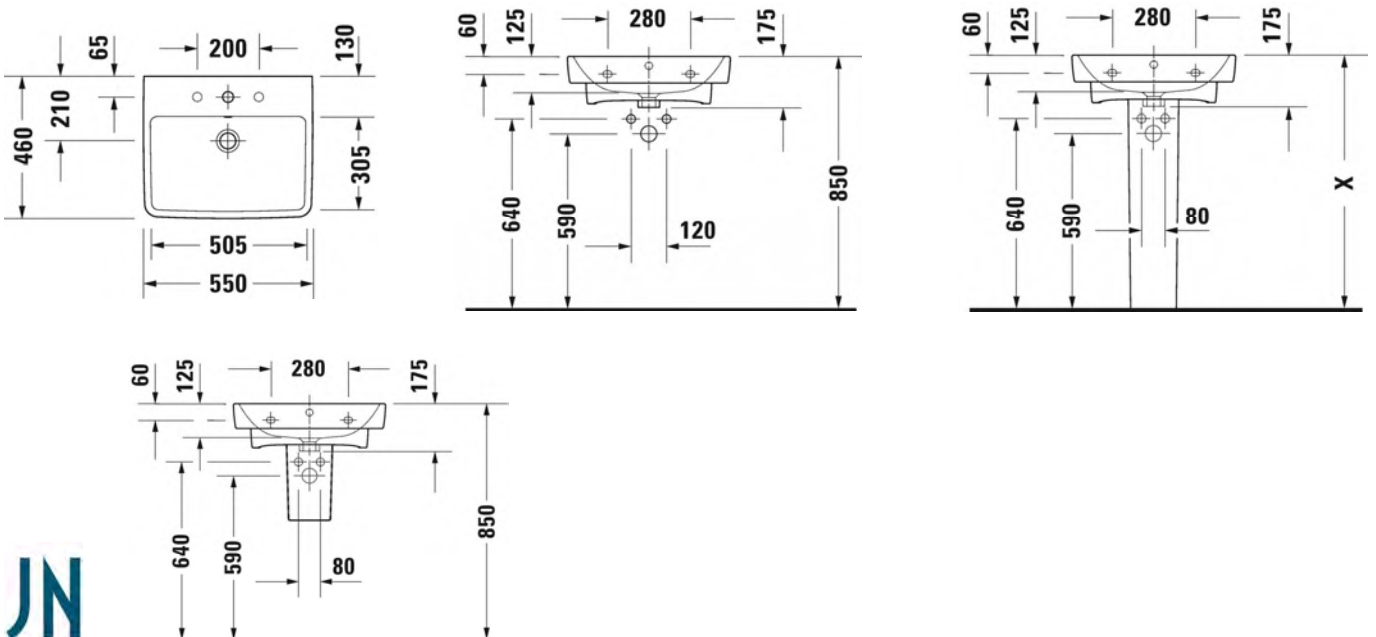

SARJA: DURAVIT NO. 1
MALLI: PESUALLAS HANATASOLLA

1. **TUOTETIEDOT:**
2. Design by Duravit
   - Materiaali saniteettiposliini
   - Koko 550x460mm
   - Seinäasennus
   - Ylivuodolla
   - Lasitettu pohja
   - Ei sisällä pohjaventtiiliä eikä vesilukkoa
   - Voidaan asentaa myös allasjalan, vesilukkosuojan tai allaskaapin kanssa
   - Allasjalka vaatii seinäviemärin
   - CE-merkintä
   - Lisätiedot, kuten asennusohjeet, CAD-kuvat sekä saatavilla olevat kaapit löydät [täältä](#)

Malli:	Väri:	Tuotekoodi:	Ovh. €, 25,5% alv:
1 x hanareikä	Kiiltävä valkoinen	237555 00002	199,00
Seinäkiinnikkeet	-	695100 0000	26,00
Allasjalka	Kiiltävä valkoinen	085844 00002	248,00
Vesilukkosuoja	Kiiltävä valkoinen	085845 00002	201,00