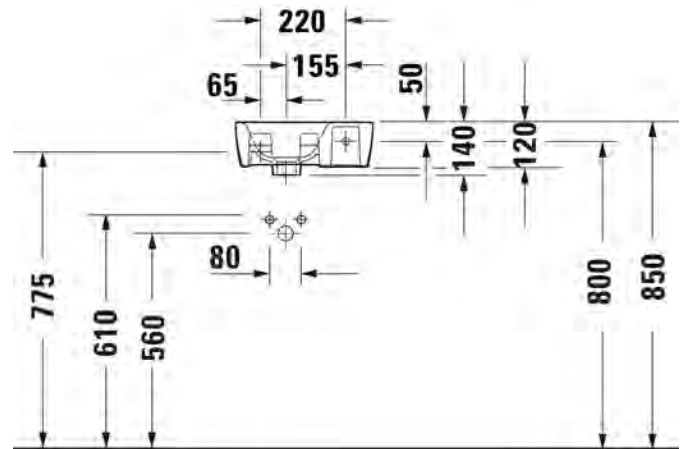

175

SARJA:

DURASTYLE

MALLI:

KÄSIENPESUALLAS HANATASOLLA

1. **TUOTETIEDOT:**
2. Design by Matteo Thun & Antonio Rodriguez
   - Materiaali saniteettiposliini
   - Koko 360x220mm
   - Seinäasennus
   - Ilman ylivuotoa
   - Hanareikä aina oikealla
   - Ei sisällä pohjaventtiiliä eikä vesilukkoa
   - Sisältää seinäkiinnikkeet
   - CE-merkintä
   - Lisätiedot, kuten asennusohjeet, CAD-kuvat, ym. löydät [täältä](#)

Malli:

1 x hanareikä

Väri:

Kiiltävä valkoinen

Tuotekoodi:

07 1336 0000

Ovh.€, 25,5% alv:

195,00