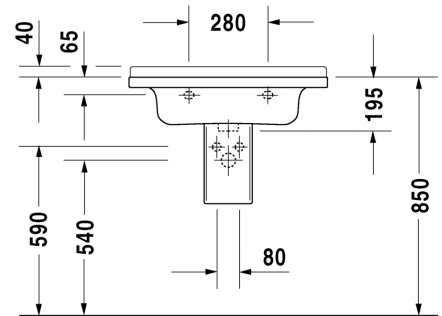

TUOTETIEDOT:

- Design by Philippe Starck
- Materiaali saniteettiposliini
- Koko 700x490mm
- Seinäasennus
- Ylivuodolla
- Voidaan käyttää allaskaapin, allasjalan tai vesilukkosuojan kanssa
- Huom! Allasjalka soveltuu ainoastaan seinäviemärille
- Ei sisällä pohjaventtiiliä tai vesilukkoa
- CE-merkintä
- Lisätiedot, kuten asennusohjeet, CAD-kuvat, ym. löydät [täältä](#)

Malli:

1x hanareikä

Väri:

Kiiltävä valkoinen

Tuotekoodi:

030470 0000

Ovh.€, 25,5% alv:

632,00

Seinäkiinnikkeet

-

695 100 0000

26,00

Allasjalka

Kiiltävä valkoinen

0864 16 0000

211,00

Vesilukkosuoja

Kiiltävä valkoinen

0865 15 0000

204,00

Vesilukkosuojan kiinnikkeet -

005503 0000

72,00