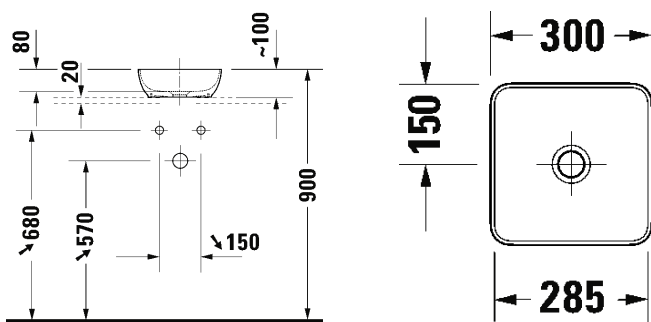

SARJA: SIVIDA
MALLI: PESUMALJA

1. **TUOTETIEDOT:**
2. Design by Philippe Starck
   - Materiaalina DuroCast Plus
   - Tasoasennus
   - Koko: 300 x 300mm
   - Ilman ylivuotoa
   - Ei sisällä pohjaventtiiliä tai vesilukkoa
   - CE-merkintä
   - Lisätiedot, kuten asennusohjeet, sopivat allaskalusteet, CAD-kuvat, ym. löydät [täältä](#)