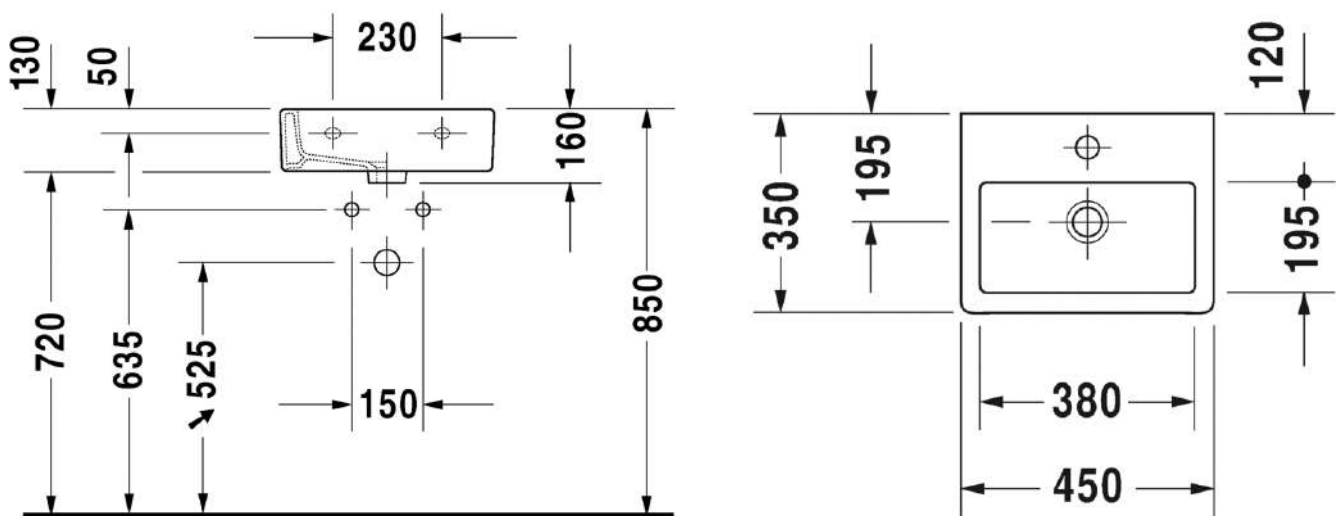

Malli:	Väri:	Tuotekoodi:	Ovh.€, 25,5% alv:
1 x hanareikä	Kiiltävä valkoinen	070445 0000	458,00
Seinäkiinnikkeet	-	695100 0000	26,00