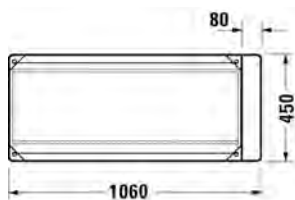

SARJA: DURASQUARE
MALLI: METALLIKONSOLI, SEINÄMALLI

1. **TUOTETIEDOT:**
2. Design by Duravit
   - Metallikonsoli 2353 10 pesualtaalle
   - Koko 1065x451 mm
   - Pyyhetanko joko oikealla tai vasemmalla puolella
   - Lasihylly 009965 tilattava erikseen
   - Lisätiedot, kuten asennusohjeet, CAD-kuvat, ym. löydät [täältä](#)

Malli:	Väri:	Tuotekoodi:	Ovh.€, 25,5% alv:
Metallikonsoli	Kromi	003 104 1000	1.148,00
Metallikonsoli	Matta musta	003 104 4600	959,00

Tilattava erikseen:

Lasihylly	Cubic Line		009965 8200	618,00
Lasihylly	Valkoinen		009965 8300	308,00
Lasihylly	Musta		009965 8400	308,00
Lasihylly	Jade		009965 8500	308,00
Lasihylly	Apricot Pearl		009965 8600	308,00
Lasihylly	Flannel Grey		009965 8700	308,00
Lasihylly	Stone Blue		009965 8800	308,00