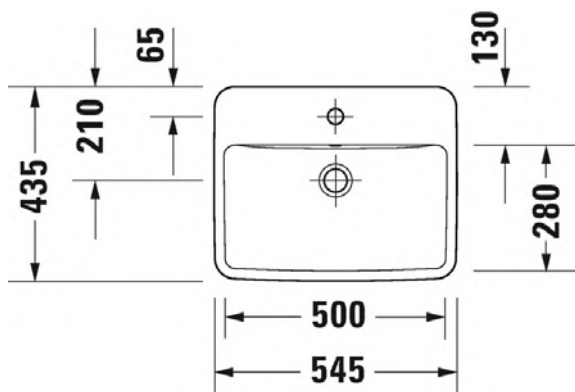

208

SARJA:

DURAVIT NO. 1

MALLI:

SEMI PESUALLAS HANATASOLLA

TUOTETIEDOT:

- Design by Duravit
- Materiaali saniteettiposliini
- Koko 550x460mm
- Tasoon osittain upotettava
- Ylivuodolla
- Lasitettu pohja
- Ei sisällä pohjaventtiiliä eikä vesilukkoa
- CE-merkintä
- Lisätiedot, kuten asennusohjeet, CAD-kuvat, ym. löydät [täältä](#)