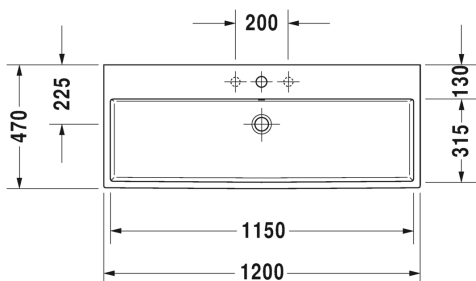

Malli:

1 x hanareikä

Väri:

Kiiltävä valkoinen

Tuotekoodi:

235012 0027

Ovh.€**, 25,5% alv:**

1.844,00

Seinäkiinnikkeet

-

695100 0000

26,00