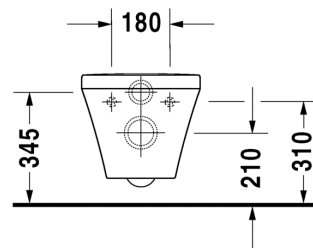

Ovh.€, 25,5% alv:

1.042,00

1.129,00