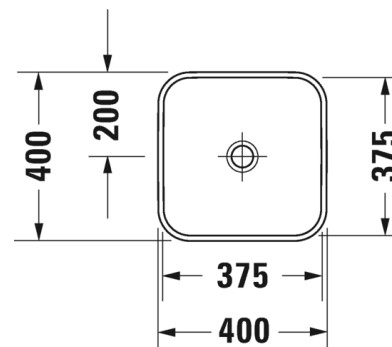

Ovh. €, 25,5% alv:

880,00

1 100,00

1 100,00