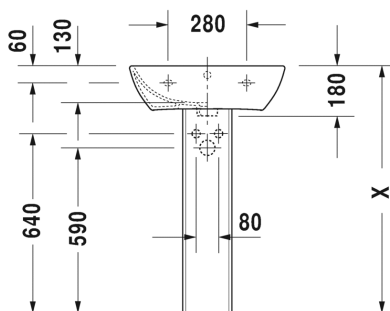

TUOTETIEDOT:

- Design by Philippe Starck
- Materiaali saniteettiposliini
- Koko 550x440mm
- Lasitettu pohja
- Seinäasennus
- Ylivuodolla
- Voidaan käyttää allasjalan tai vesilukkosuojan kanssa
- Huom! Allasjalka soveltuu ainoastaan seinäviemärille
- Ei sisällä pohjaventtiiliä tai vesilukkoa
- CE-merkintä
- Lisätiedot, kuten asennusohjeet, CAD-kuvat. ym. löydät [täältä](#)

Malli:

1x hanareikä

1x hanareikä

Väri:

Kiiltävä valkoinen

Matta valkoinen

Tuotekoodi:

233555 0000

233555 3200

Ovh.€, 25,5% alv:

303,00

381,00

Seinäkiinnikkeet

-

695100 0000

26,00

Pesualtaan jalka

Kiiltävä valkoinen

085839 0000

313,00

Vesilukkosuoja

Kiiltävä valkoinen

085840 0000

228,00

Vesilukkosuojan kiinnikkeet

-

005503 0000

72,00