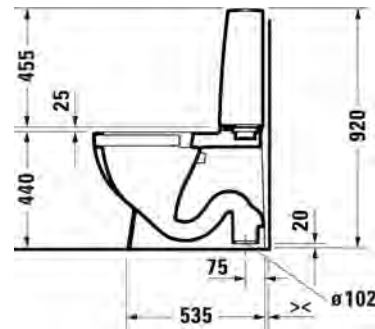

TUOTETIEDOT:

- Design by Matteo Thun & Antonio Rodriguez
- Materiaali saniteettiposliini
- Koko 360x655mm
- Rimless® kaulukseton huuhtelu
- Istumakorkeus 440mm
- Sisältää Soft Closure 002999 wc-kannen
- Säiliön tuloveden liitos alaoikea
- **Huom. Viemärin paikka**
- CE-merkintä
- Lisätiedot, kuten asennusohjeet, CAD-kuvat, ym. löydät [täältä](#)

Malli:

ISTUIN + SOFT CLOSE KANSI

Normaali lasitus

Tuotekoodi istuin:

010701 0004

WC-kansi:

002999 0000

Ovh.€, 25,5% alv%:

1.162,00