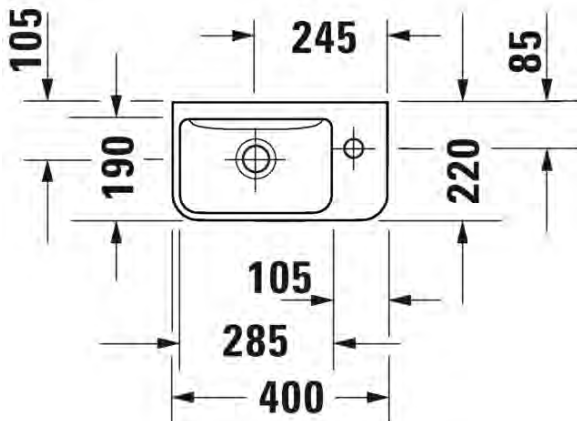

Malli:

1 x hanareikä
1 x hanareikä

Väri:

Kiiltävä valkoinen
Matta valkoinen

Tuotekoodi:

07 17 40 0000
07 17 40 3200

Ovh.€, 25,5% alv:

285,00
355,00