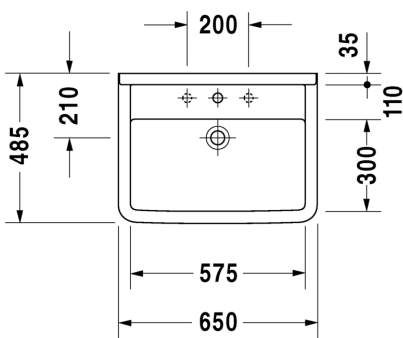

TUOTETIEDOT:

- Design by Philippe Starck
- Materiaali saniteettiposliini
- Koko 650x485mm
- Seinäasennus
- Ylivuodolla
- Voidaan käyttää allasjalan tai vesilukkosuojan kanssa
- Huom! Allasjalka soveltuu ainoastaan seinäviemäriille
- Ei sisällä pohjaventtiiliä tai vesilukkoa
- CE-merkintä
- Lisätiedot, kuten asennusohjeet, CAD-kuvat, ym. löydät [täältä](#)

Malli:

1x hanareikä

Väri:

Kiiltävä valkoinen

Tuotekoodi:

030065 0000

Ovh.€, 25,5% alv:

299,00

Seinäkiinnikkeet

-

695 100 0000

26,00

Allasjalka

Kiiltävä valkoinen

0865 16 0000

211,00

Vesilukkosuoja

Kiiltävä valkoinen

0865 15 0000

204,00

Vesilukkosuojan kiinnikkeet -

005503 0000

72,00