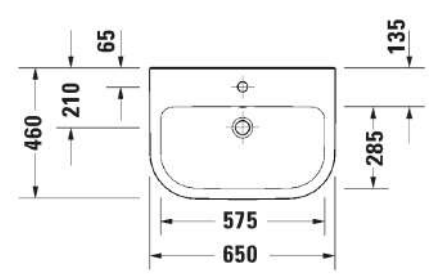

TUOTETIEDOT:

- Design by sieger design
- Materiaali saniteettiposliini
- Koot L550 x S430mm, L600 x S460mm ja L650 x S460mm
- Seinäasennus
- Ylivuodolla
- Ei sisällä pohjaventtiiliä eikä vesilukkoa
- CE-merkintä
- Lisätiedot, kuten asennusohjeet, sopivat allaskaapit, CAD-kuvat, ym. löydät:
  - Allas 550mm
  - Allas 600mm
  - Allas 650mm

Malli, leveys:	Väri:	Tuotekoodi:	Ovh.€, 25,5% alv:
550mm, 1 x hanareikä	Kiiltävä valkoinen	239855 0002	136,00
600mm, 1 x hanareikä	Kiiltävä valkoinen	239860 0002	148,00
650mm, 1 x hanareikä	Kiiltävä valkoinen	239865 0002	158,00
Seinäkiinnikkeet		695 10 0000	26,00