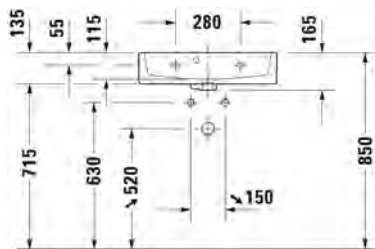

Malli:	Väri:	Tuotekoodi:	Ovh.€, 25,5% alv:
1x hanareikä	Kiiltävä valkoinen	236860 0000	710,00
Seinäkiinnikkeet	-	695100 0000	26,00
Metallikonsoli	Kromi	003131 1000	913,00
Pyyheteline	Kromi	003037 1000	294,00