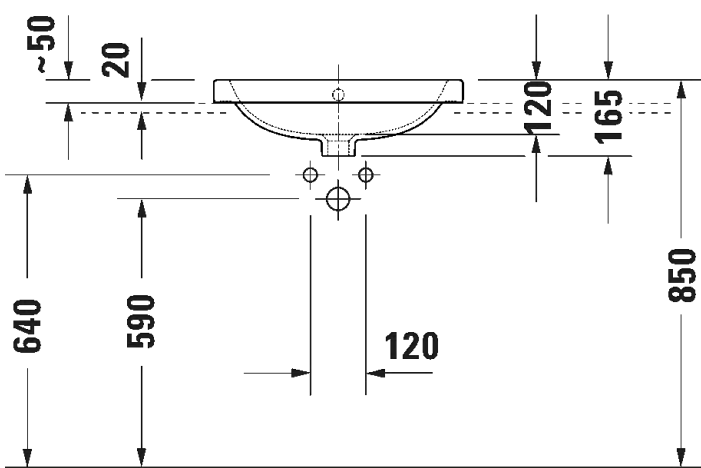

Malli:

Pesumalja

Väri:

Kiiltävä valkoinen

Tuotekoodi:

240255 0002

Ovh. €25,5% alv:

271,00