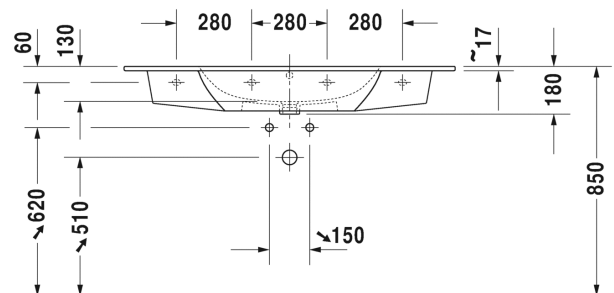

72,00

TUOTETIEDOT:

- Design by Philippe Starck
- Materiaali saniteettiposliini
- Koko 1230x490mm
- Seinäasennus
- Asennukseen tarvitaan 2 paria seinäkiinnikkeitä
- Ylivuodolla
- Voidaan käyttää allaskaapin, allasjalan tai vesilukkosuojan kanssa
- Huom! Allasjalka soveltuu ainoastaan seinäviemärille
- Ei sisällä pohjaventtiiliä tai vesilukkoa
- CE-merkintä
- Lisätiedot, kuten saatavilla olevat kaapistot, asennusohjeet tai CAD-kuvat, ym. löydät [täältä](#)