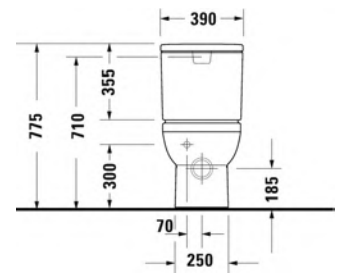

- Design by Duravit
- Materiaali saniteettiposliini
- Koko 365x650mm
- Piiloviemäri
- Sisältää Soft Closure wc-kannen
- Säiliö 6L, tuloveden liitos joko:
  - alavasen tai säiliön takaa 094 I 10
  - yläsivulta 094 I 00
- Sisältää Vario viemäriin kytkentäsarjan
- CE-merkintä
- Lisätiedot, kuten asennusohjeet, CAD-kuvat, ym. löydät [täältä](#)