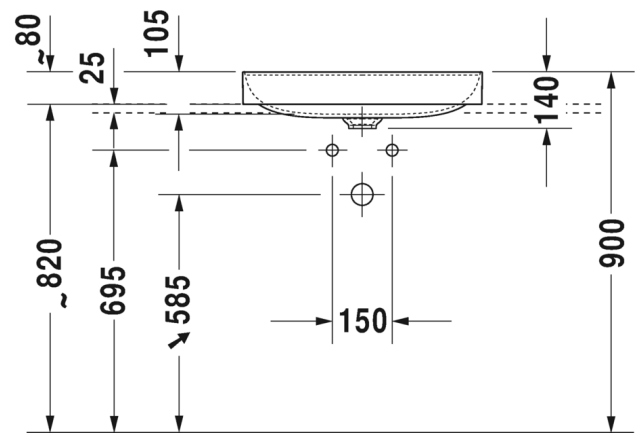

Väri:

Kiiltävä valkoinen

Tuotekoodi:

235560 0000

Ovh.€, 25,5% alv:

939,00

SARJA: DURASQUARE
 MALLI: COMPACT PESUALLAS HANATASOLLA,
 SEINÄMALLI

- TUOTETIEDOT:
- Design by Duravit
 - Materiaali DuraCeram
 - Koko 500x400mm
 - **Seinäasennus**
 - Ilman ylivuotoa
 - Lasitettu pohja
 - Sisältää keraamisen sulkeutumattoman pohjaventtiilin
 - Voidaan asentaa metallikonsolin tai allaskaapin kanssa
 - Ei sisällä vesilukkoa
 - CE-merkintä
 - Lisätiedot, kuten asennusohjeet, CAD-kuvat, kalusteet, ym. löydät [täältä](#)