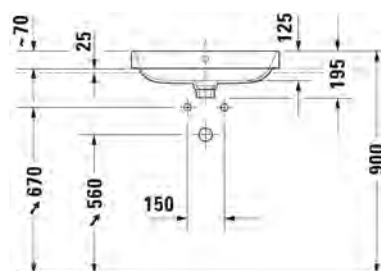

ILMAN HANAREIKÄÄ

Koko allas kiiltävä valkoinen

Koko allas matta antrasiitti

Sisältä kiiltävä valkoinen, ulkoa matta antrasiitti

236060 0060

236060 1360

236060 6160

875,00

1.092,00

1.092,00