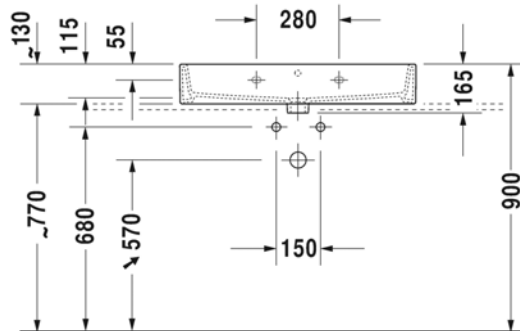

TUOTETIEDOT:

- Materiaali saniteettiposliini
- Koko 800x470mm
- Tasoasennus
- Pohja hiottu
- Ylivuodolla
- Ei sisällä pohjaventtiiliä eikä vesilukkoa
- Asennukseen tarvitaan 1 pari seinäkiinnikkeitä
- CE-merkintä
- Lisätietoa altaasta, kuten asennusohjeet ym. löytyy [täältä](#)

Malli:

1x hanareikä

Väri:

Kiiltävä valkoinen

Tuotekoodi:

235080 0027

Ovh.€, 25,5% alv:

1.223,00

Seinäkiinnikkeet

-

695100 0000

26,00