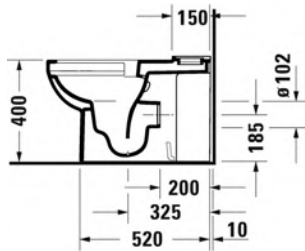

ISTUIN + SOFT CLOSE KANSI

Malli:	Tuotekoodi istuin:	WC-kansi:	Ovh. €, 25,5% alv:
Normaali lasitus	218309 00002	002079 0000	746,00
HygieneGlaze lasitus	218309 20002	002079 0000	834,00

Liitossarja vesiliitokselle säiliön taakse 007624 0000 47,00