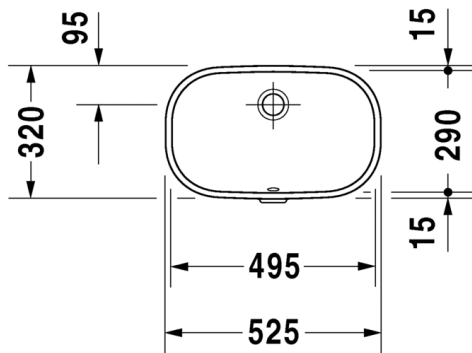

005028 0000

42,00

TUOTETIEDOT:

- Design by sieger design
- Materiaali saniteettiposliini
- Koko 560x400mm
- Tasoon altapäin kiinnitettävä
- Sisältää puutasokiinnikkeet
- Ylivuodolla
- Ei sisällä pohjaventtiiliä eikä vesilukkoa
- CE-merkintä
- **Huom! Duravitin posliinialtaiden mitat ovat ainoastaan suuntaa antavia. Altaissa voi esiintyä millitoleransseja. Ylivuodon mittaa/kokoa ei ole huomioitu kuvissa. Näin ollen tarkan leikkausaukon tasoon saa ainoastaan siihen tulevasta altaasta, ei mitta- tai CAD-piirustuksesta!**
- Lisätiedot, kuten asennusohjeet, CAD-kuvat, ym. löydät [täältä](#)