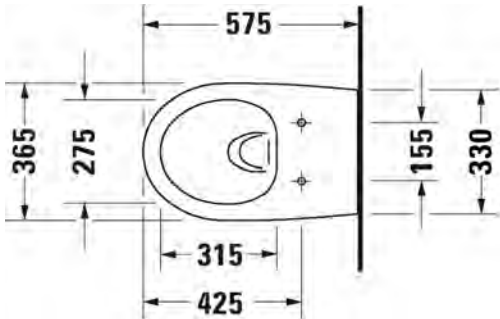

TUOTETIEDOT:

- Design by Prof. Frank Huster
- Materiaali saniteettiposliini
- Koko 365x575mm
- Sisältää Soft Closure 006969 wc-kannen
- Piilokiinnitys
- Sisältää Durafix piilokiinnikkeet
- Kiinnitysväli 180mm
- CE-merkintä
- HUOM! WC-elementti sekä huuhtelupainike tilattava erikseen
- Lisätiedot, kuten asennusohjeet, CAD-kuvat, ym. löydät [täältä](#)

ISTUIN + SOFT CLOSE KANSI

Malli:

Normaali lasitus

Tuotekoodi:

457209 00A 1

Ovh.€, 25,5% alv:

935,00