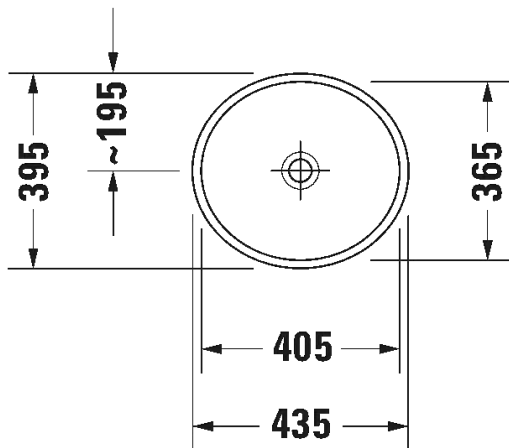

TUOTETIEDOT:

- Design by Philippe Starck
- Materiaali saniteettiposliini
- Koko 410x575mm
- Sisältää Soft Closure 006989 wc-kannen
- Piilokiinnitys
- Sisältää DuraFix -piilokiinnityksen
- Kiinnitysväli 180mm
- CE-merkintä
- HUOM! WC-elementti sekä huuhtelupainike tilattava erikseen
- Lisätiedot, kuten asennusohjeet, CAD-kuvat, ym. löydät [täältä](#)