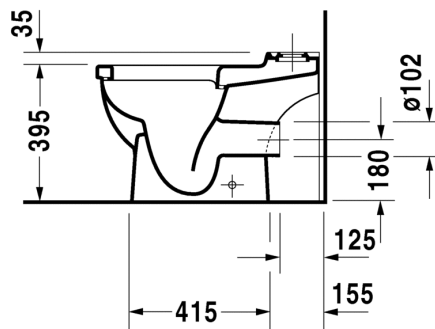

SARJA: STARCK 3
MALLI: WC-ISTUIN, LATTIAMALLI

1. **TUOTETIEDOT:**
2. Design by Philippe Starck
   - Materiaali saniteettiposliini
   - Koko 360x655mm
   - P/Q kytkentä
   - Sisältää joko Soft Closure wc-kannen
   - Säiliö 6L vaihtoehdot:
     - Tuloveden liitos yläsivulta **092000**
     - Tuloveden liitos alavasen tai säiliön takaa **092010**
   - CE-merkintä
   - Lisätiedot, kuten asennusohjeet, CAD-kuvat, ym. löydät [täältä](#)

ISTUIN + SOFT CLOSE KANSI

Malli:	Tuotekoodi istuin:	WC-kansi:	Ovh.€, 25,5% alv:
Normaali lasitus	012609 0000	006389 0000	1.467,00
HygieneGlaze lasitus	012609 2000	006389 0000	1.554,00
Liitossarja vesiliitokselle säiliön taakse		007624 0000	47,00