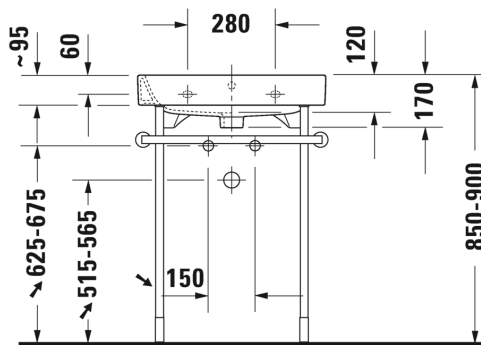

SARJA: 225
HAPPY D.2
MALLI: PESUALLAS HANATASOLLA

1. **TUOTETIEDOT:**
2. Design by Sieger Design
   - Materiaali saniteettiposliini
   - Koko 600x505mm
   - Seinäasennus
   - Lasitettu pohja
   - Ylivuodolla
   - Sisältää kromisen ylivuotosuojan
   - Ei sisällä pohjaventtiiliä eikä vesilukkoa
   - Voidaan asentaa metallikonsolin tai allaskaapin kanssa
   - CE-merkintä
   - Lisätiedot, kuten asennusohjeet, CAD kuvat, ym. löydät [täältä](#).

Malli:	Väri:	Tuotekoodi:	Ovh.€, 25,5% alv:
1x hanareikä	Kiiltävä valkoinen	231860 0000	614,00
Seinäkiinnikkeet	-	695100 0000	26,00
Metallikonsoli	Kromi	003028 1000	896,00