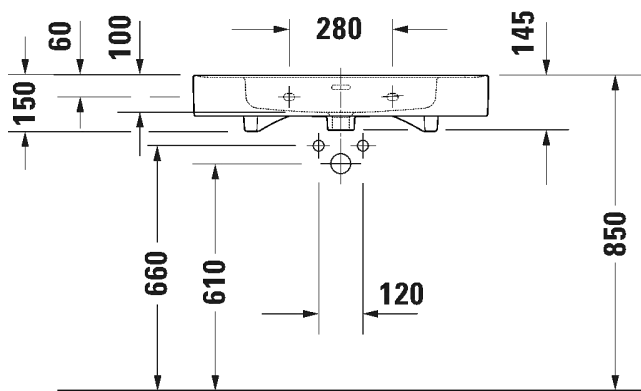

Malli:	Väri:	Tuotekoodi:	Ovh.€, 25,5% alv:
Pesuallas	Kiiltävä valkoinen	237780 0000	675,00
Seinäkiinnikkeet	-	695 100 0000	26,00