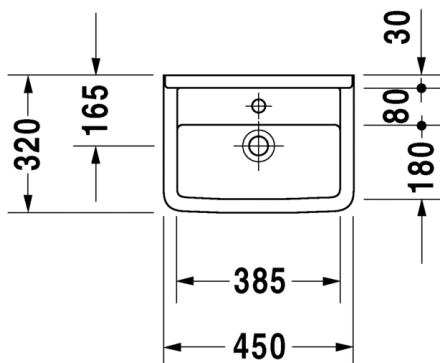

TUOTETIEDOT:

- Design by Philippe Starck
- Materiaali saniteettiposliini
- Koko 450x320mm
- Seinäasennus
- Ylivuodolla
- Lasitettu pohja
- Voidaan käyttää vesilukkosuojan kanssa
- Ei sisällä pohjaventtiiliä tai vesilukkoa
- CE-merkintä
- Lisätiedot, kuten asennusohjeet, CAD-kuvat, ym. löydät [täältä](#)

Malli:

1x hanareikä

Väri:

Kiiltävä valkoinen

Tuotekoodi:

075045 0000

Ovh.€, 25,5% alv:

181,00

Seinäkiinnikkeet

-

695 100 0000

26,00

Vesilukkosuoja

Kiiltävä valkoinen

086517 0000

204,00

Vesilukkosuojan kiinnikkeet

-

005503 0000

72,00