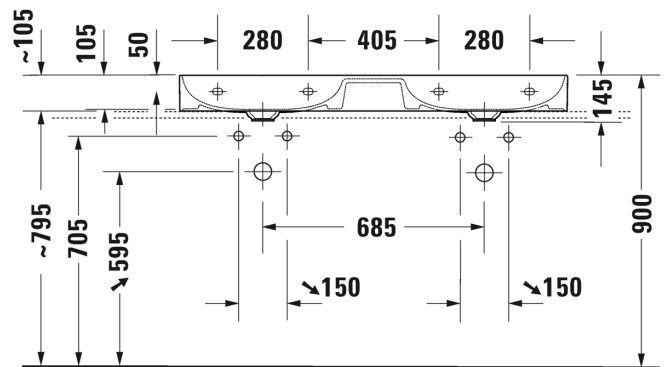

Seinäkiinnikkeet -

695 100 0000

26,00

SARJA: DURASQUARE
 MALLI: PESUALLAS HANATASOLLA, SEINÄMALLI

- TUOTETIEDOT:**
- Design by Duravit
 - Materiaali DuraCeram
 - Koko 500x470mm
 - **Seinäasennus**
 - Ilman ylivuotoa
 - Lasitettu pohja
 - Sisältää keraamisen sulkeutumattoman pohjaventtiilin
 - Voidaan asentaa metallikonsolin tai allaskaapin kanssa
 - Ei sisällä vesilukkoa
 - CE-merkintä
 - Lisätiedot, kuten asennusohjeet, CAD-kuvat, kalusteet, ym. löydät [täältä](#)