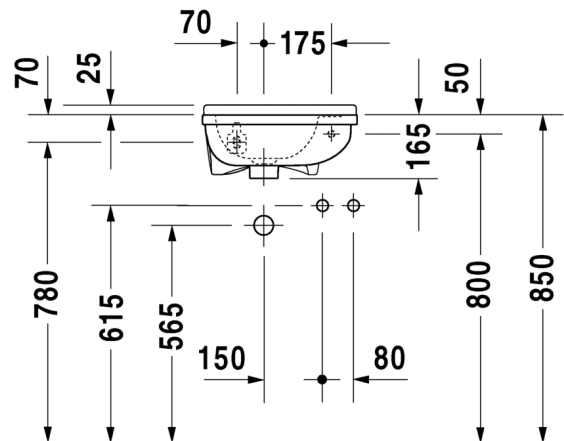

Malli:

1x hanareikä

Väri:

Kiiltävä valkoinen

Tuotekoodi:

075 140 0000

Ovh.€, 25,5% alv:

204,00