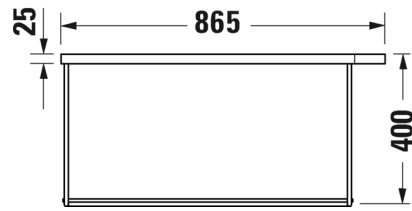

SARJA: DURASQUARE
 MALLI: METALLIKONSOLI, SEINÄMALLI

- TUOTETIEDOT:**
- Design by Duravit
 - Metallikonsoli 235380 pesualtaalle
 - Koko 865x451mm
 - Pyyhetanko joko oikealla tai vasemmalla puolella
 - Lasihylly 009967 tilattava erikseen
 - Lisätiedot, kuten asennusohjeet, CAD-kuvat, ym. löydät [täältä](#)