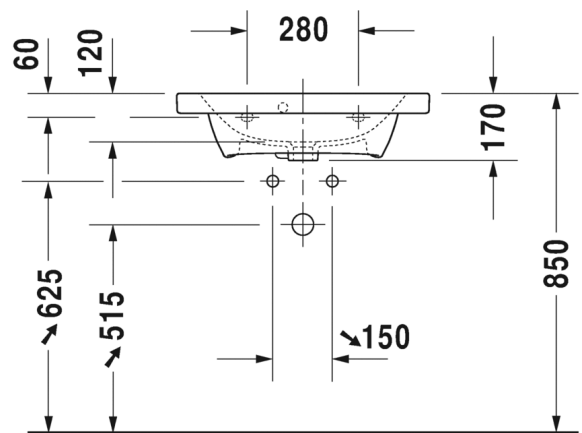

Malli:	Väri:	Tuotekoodi:	Ovh.€, 25,5% alv:
1 x hanareikä	Kiiltävä valkoinen	233763 0000	554,00
Seinäkiinnikkeet	-	695100 0000	26,00