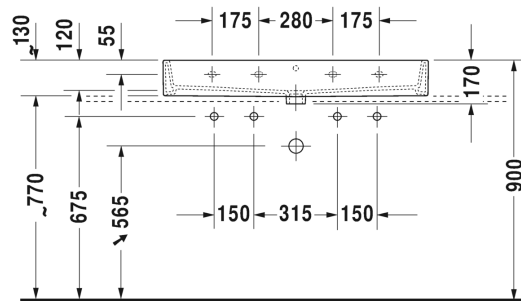

403

SARJA:

VERO AIR

MALLI:

PESUALLAS HANATASOLLA, TASOASENNUS,
2 x hanareikä

TUOTETIEDOT:

- Materiaali saniteettiposliini
- Koko 1000x470mm
- Tasoasennus
- Pohja hiottu
- Ylivuodolla
- Ei sisällä pohjaventtiiliä eikä vesilukkoa
- Asennukseen tarvitaan 2 paria seinäkiinnikkeitä
- CE-merkintä
- Lisätietoa altaasta, kuten asennusohjeet ym. löytyy [täältä](#)

Malli:

2 x hanareikä

Väri:

Kiiltävä valkoinen

Tuotekoodi:

235010 0026

Ovh.€, 25,5% alv:

1.450,00

Seinäkiinnikkeet

-

695100 0000

26,00