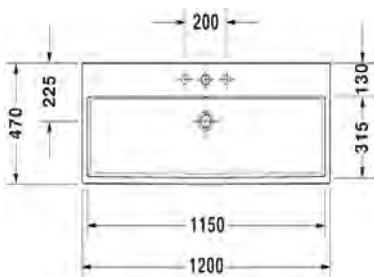

Ovh.€, 25,5% alv:

1.804,00

Seinäkiinnikkeet

-

695100 0000

26,00

Metallikonsoli

Kromi

003074 1000

1.030,00

Pyyhäteline

Kromi

003033 1000

392,00