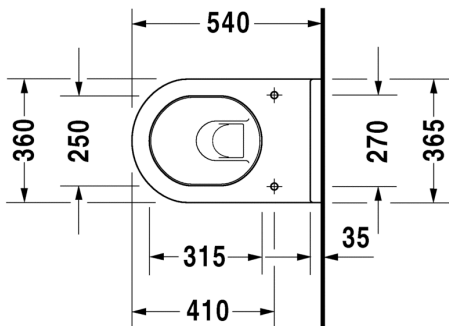

ISTUIN + SOFT CLOSE KANSI VALKOINEN

Malli:	Tuotekoodi istuin:	WC-kansi:	Ovh.€, 25,5% alv:
Normaali lasitus	222509 0000	006389 0000	904,00
HygieneGlaze lasitus	222509 2000	006389 0000	992,00