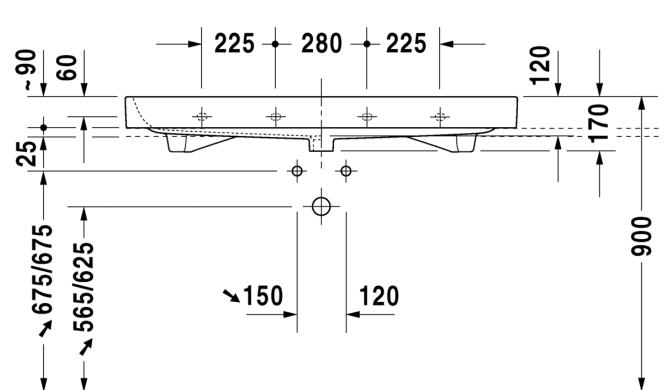

SARJA:

234
HAPPY D.2

MALLI:

PESUALLAS HANATASOLLA, TASOASENNUS

TUOTETIEDOT:

- Design by Sieger Design
- Materiaali saniteettiposliini
- Koko 1200x505mm
- Asennukseen tarvitaan 2 paria seinäkiinnikkeitä
- Asennus tason päälle
- Hiottu pohja
- Ylivuodolla
- Sisältää kromisen ylivuotosuojan
- Ei sisällä pohjaventtiiliä eikä vesilukkoa
- CE-merkintä
- Lisätiedot, kuten asennusohjeet, CAD kuvat, ym. löydät [täältä](#).

Malli:

1 x hanareikä

Väri:

Kiiltävä valkoinen

Tuotekoodi:

2318120027

Ovh.€, 25,5% alv:

1.909,00

Seinäkiinnikkeet

-

6951000000

26,00