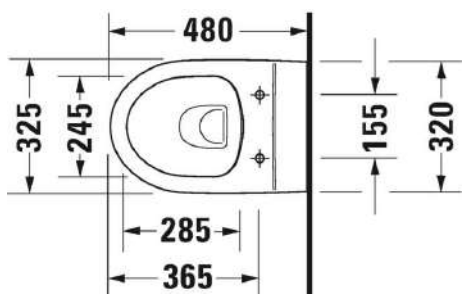

ISTUIN + SOFT CLOSE KANSI

Malli:	Tuotekoodi istuin:	WC-kansi:	Ovh. €, 25,5% alv:
Normaali lasitus	257409 00002	002139 0000	734,00
HygieneGlaze lasitus	257409 20002	002139 0000	821,00