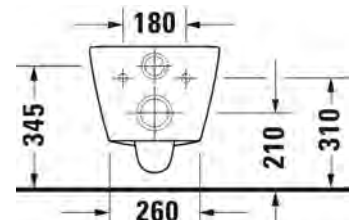

637,00

HygieneGlaze lasitus

257709 2000

002 169 0000

724,00

SARJA: D-NEO

MALLI: RIMLESS® COMPACT WC-ISTUIN, SEINÄMALLI

- TUOTETIEDOT:**
- Design by Bertrand Lejoly
 - Materiaali saniteettiposliini
 - Koko 370x480mm
 - Rimless® huuhtelukaulukseton
 - Compact lyhyt malli
 - Sisältää Soft Closure 002169 wc-kannen
 - Piilokiinnitys
 - Sisältää Durafix piilokiinnikkeet
 - Kiinnitysväli 180mm
 - CE-merkintä
 - HUOM! WC-elementti sekä huuhtelupainike tilattava erikseen
 - Lisätiedot, kuten asennusohjeet, CAD-kuvat, ym. löydät [täältä](#)