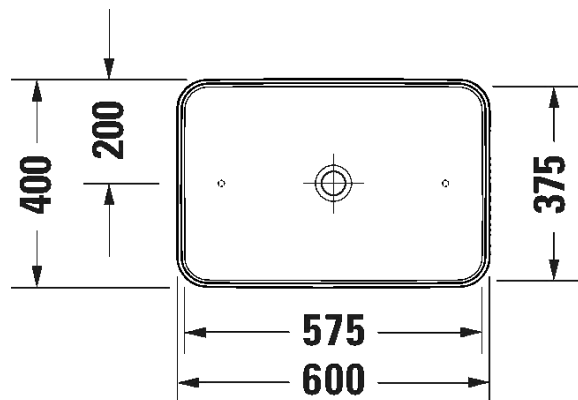

SARJA: 106
D-NEO
MALLI: PESUMALJA

TUOTETIEDOT:

- Design by Bertrand Lejoly
- Materiaali saniteettiposliini
- Koko 600x400mm
- Asennus tason päälle
- Ilman ylivuotoa
- Ei sisällä pohjaventtiiliä eikä vesilukkoa
- CE-merkintä
- Lisätiedot, kuten asennusohjeet, CAD-kuvat sekä yhteensopivat kalusteet löydät [täältä](#)

Väri:
Kiiltävä valkoinen

Tuotekoodi:
239760 0070

Ovh.€, 25,5% alv:
399,00