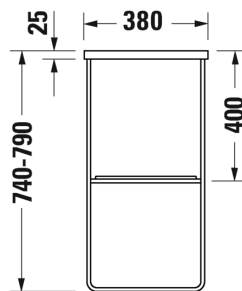

Malli:	Väri:	Tuotekoodi:	Ovh.€, 25,5% alv:
Metallikonsoli	Kromi	003132 1000	1.388,00
Metallikonsoli	Matta musta	003132 4600	1.174,00

Tilattava erikseen:

Lasihylly	Cubic Line	009971 8200	411,00
Lasihylly	Valkoinen	009971 8300	125,00
Lasihylly	Musta	009971 8400	125,00
Lasihylly	Jade	009971 8500	125,00
Lasihylly	Apricot Pearl	009971 8600	125,00
Lasihylly	Flannel Grey	009971 8700	125,00
Lasihylly	Stone Blue	009971 8800	125,00