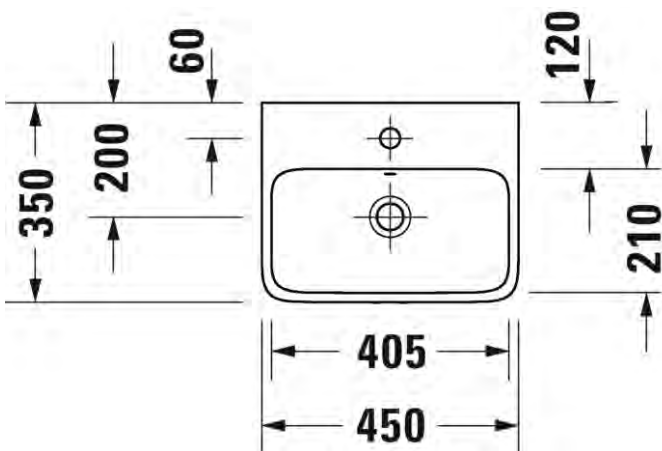

074645 2000

Ovh.€, 25,5% alv:

455,00

543,00

Seinäkiinnikkeet

-

695100 0000

26,00