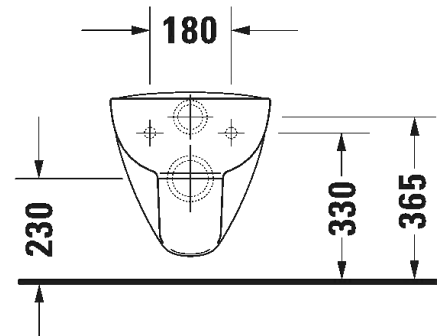

SARJA: D-CODE

MALLI: RIMLESS® WC-ISTUIN, SEINÄMALLI

1. **TUOTETIEDOT:**
2. Design by sieger design
   - Materiaali saniteettiposliini
   - Koko 355x545mm
   - Huuhtelu 4,5/3l
   - Sisältää Soft Closure wc-kannen
   - Näkyvät seinäkiinnikkeet
   - Kiinnitysväli 180mm
   - CE-merkintä
   - HUOM! WC-elementti sekä huuhtelupainike tilattava erikseen
   - Lisätiedot, kuten asennusohjeet, CAD-kuvat, ym. löydät [täältä](#)

Malli:

ISTUIN + SOFT CLOSE KANSI

Normaali lasitus

HygieneGlaze

Tuotekoodi istuin:

WC-kansi:

Ovh.€, 25,5% alv:

257009 0002

006739 0000

536,00

257009 2002

006739 0000

630,00