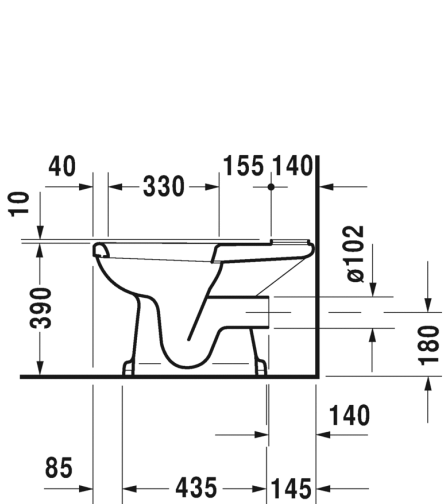

SARJA: 1930 SERIES

MALLI: WC-ISTUIN, LATTIAMALLI

1. TUOTETIEDOT:
2. Design by Duravit
   - Materiaali saniteettiposliini
   - Koko 355x665mm
   - Sisältää Soft Closure wc-kannen
   - Vesisäiliö 6L, tuloveden liitos joko:
     - Säiliön takaa 087221
     - Ylävasen tai -oikea 087220
   - P/Q -kytkentö
   - CE-merkintä
   - Lisätiedot, kuten asennusohjeet, CAD-kuvat, ym. löydät [täältä](#)

Malli:
Normaali lasitus

Tuotekoodi:
022709 0000+006489 0000

Ovh.€, 25,5% alv
2.515,00

Liitossarja vesiliitokselle säiliön taakse

007504 1000

54,00