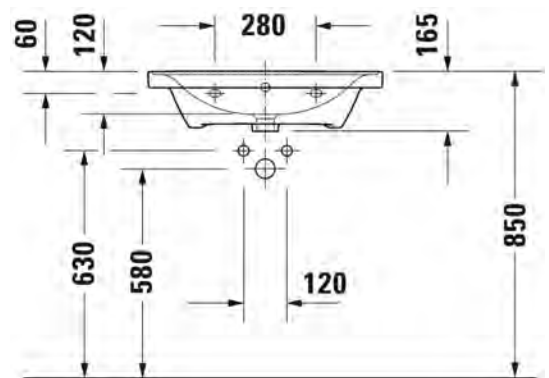

Ovh.€, 25,5% alv:

404,00

404,00

Seinäkiinnikkeet

-

695100 0000

26,00