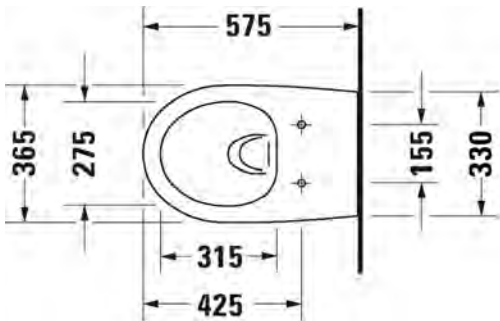

TUOTETIEDOT:

- Design by Prof. Frank Huster
- Materiaali saniteettiposliini
- Koko 365x575mm
- Sisältää Soft Closure 006969 wc-kannen
- Piilokiinnitys
- Sisältää Durafix piilokiinnikkeet
- Kiinnitysväli 180mm
- CE-merkintä
- HUOM! WC-elementti sekä huuhtelupainike tilattava erikseen
- Lisätiedot, kuten asennusohjeet, CAD-kuvat, ym. löydät [täältä](#)

ISTUIN + SOFT CLOSE KANSI

Malli:

Normaali lasitus

Tuotekoodi:

457209 00A 1

Ovh.€, 25,5% alv:

935,00