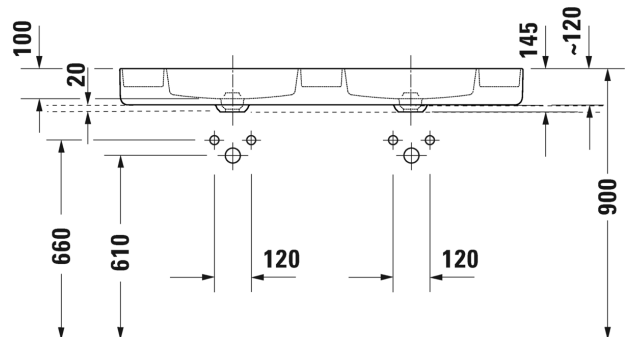

2.724,00

SARJA:

BENTO STARCK BOX

MALLI:

COMPACT RIMLESS® WC-ISTUIN

TUOTETIEDOT:

- Design by Philippe Starck
- Materiaalina sanitteettiposliini
- Kuuluu Duravitin "Artisan Lines" - kokoelmaan
- Rimless® huuhtelukaulukseton
- Compact lyhyt malli
- Koko: 370x480mm
- Sisältää Soft Closure wc-kannen
- Piilokiinnitys, sisältää Durafix piilokiinnikkeet
- CE-merkintä
- Kiinnitysväli 180mm
- Huom! WC-elementti sekä huuhtelupainike tilattava erikseen
- Lisätiedot, kuten asennusohjeet, CAD-kuvat, ym. löydät [täältä](#)