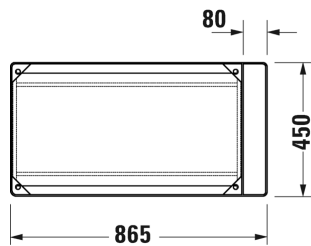

SARJA: DURASQUARE
MALLI: METALLIKONSOLI, SEINÄMALLI

1. **TUOTETIEDOT:**
2. Design by Duravit
   - Metallikonsoli 235380 pesualtaalle
   - Koko 865x451 mm
   - Pyyhetanko joko oikealla tai vasemmalla puolella
   - Lasihylly 009967 tilattava erikseen
   - Lisätiedot, kuten asennusohjeet, CAD-kuvat, ym. löydät [täältä](#)

Malli:	Väri:	Tuotekoodi:	Ovh.€, 25,5% alv:
Metallikonsoli	Kromi	0031121000	1.077,00
Metallikonsoli	Matta musta	0031124600	905,00

Tilattava erikseen:

Lasihylly	Cubic Line	009967 8200	541,00
Lasihylly	Valkoinen	009967 8300	285,00
Lasihylly	Musta	009967 8400	285,00
Lasihylly	Jade	009967 8500	285,00
Lasihylly	Apricot Pearl	009967 8600	285,00
Lasihylly	Flannel Grey	009967 8700	285,00
Lasihylly	Stone Blue	009967 8800	285,00