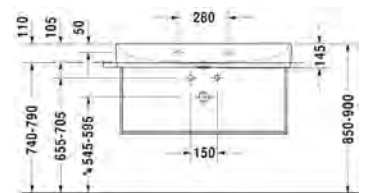

SARJA: DURASQUARE
MALLI: METALLIKONSOLI, SEINÄMALLI

1. **TUOTETIEDOT:**
2. Design by Duravit
   - Metallikonsoli 2353 10 pesualtaalle
   - Koko 1065x451mm
   - Pyyhetanko joko oikealla tai vasemmalla puolella
   - Lasihylly 009965 tilattava erikseen
   - Lisätiedot, kuten asennusohjeet, CAD-kuvat, ym. löydät [täältä](#)

Malli:	Väri:	Tuotekoodi:	Ovh.€, 25,5% alv:
Metallikonsoli	Kromi	003 104 1000	1.148,00
Metallikonsoli	Matta musta	003 104 4600	958,00

Tilattava erikseen:

Lasihylly	Cubic Line		009965 8200	618,00
Lasihylly	Valkoinen		009965 8300	308,00
Lasihylly	Musta		009965 8400	308,00
Lasihylly	Jade		009965 8500	308,00
Lasihylly	Apricot Pearl		009965 8600	308,00
Lasihylly	Flannel Grey		009965 8700	308,00
Lasihylly	Stone Blue		009965 8800	308,00