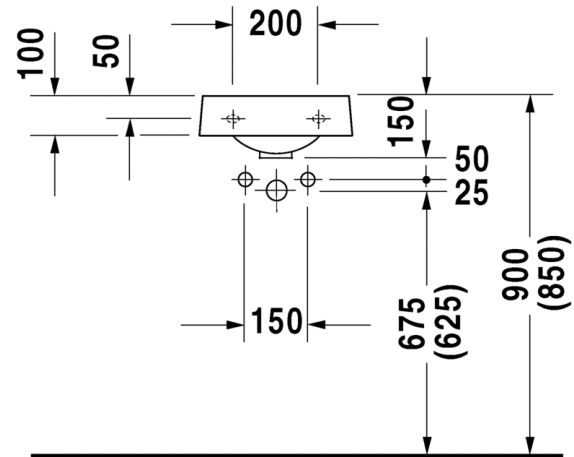

Malli:	Väri:	Tuotekoodi:	Ovh.€, 25,5% alv
Ilman hanareikää	Kiiltävä valkoinen	076635 0000	342,00
Hanareikä oikealla	Kiiltävä valkoinen	076635 0008	342,00
Hanareikä vasemmalla	Kiiltävä valkoinen	076635 0009	342,00
Seinäkiinnikkeet	-	695100 0000	26,00