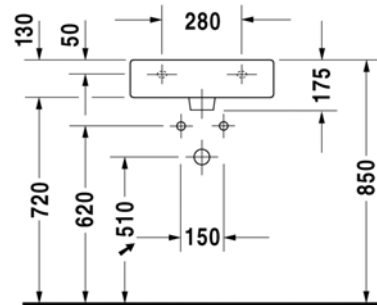

SARJA: VERO

MALLI: PESUALLAS HANATASOLLA

1. **TUOTETIEDOT:**
2. Materiaali saniteettiposliini
   - Koko 500x470mm
   - Seinäasennus
   - Ylivuodolla
   - Ei sisällä pohjaventtiiliä eikä vesilukkoa
   - Voidaan asentaa metallikonsolin tai allaskaapin kanssa
   - Asennukseen tarvitaan 1 pari seinäkiinnikettä
   - CE-merkintä
   - Lisätiedot, kuten asennusohjeet, CAD-kuvat sekä saatavilla olevat kaapistot löydät [täältä](#)

Malli:	Väri:	Tuotekoodi:	Ovh.€, 25,5% alv:
1x hanareikä	Kiiltävä valkoinen	045450 0000	550,00
Seinäkiinnikkeet	-	695100 0000	26,00
Metallikonsoli	Kromi	003065 1000	933,00
Pyyheteline	Kromi	003029 1000	276,00
Pyyheteline	Mattamusta	003029 4600	253,00