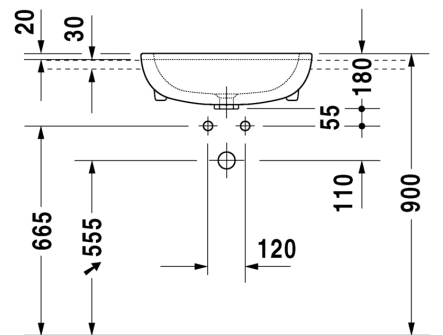

TUOTETIEDOT:

- Design by sieger design
- Materiaali saniteettiposliini
- Koko 550x440mm
- Tasoon osittain upotettava
- Ylivuodolla
- Ei sisällä pohjaventtiiliä eikä vesilukkoa
- CE-merkintä
- Lisätiedot, kuten asennusohjeet, CAD-kuvat, ym. löydät [täältä](#)

Malli:

1 x hanareikä

Väri:

Kiiltävä valkoinen

Tuotekoodi:

033955 0000

Ovh.€, 25,5% alv:

166,00