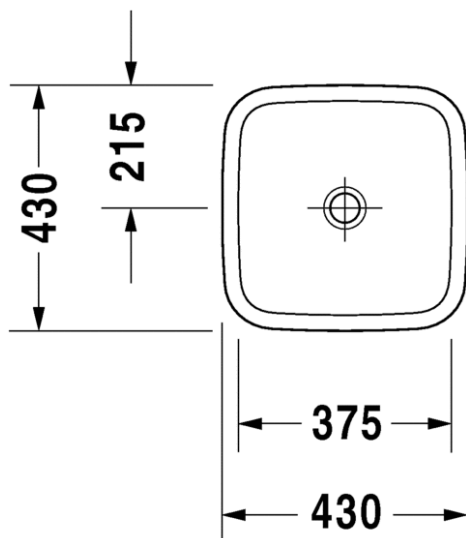

Väri:
Kiiltävä valkoinen

Tuotekoodi:
034943 0000

Ovh.€, 25,5% alv:
509,00

6784 DuraStyle