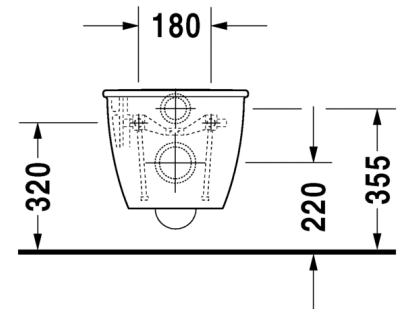

Malli:	Tuotekoodi istuin:	Soft-closure WC-kansi:	Ovh.€, 25,5% alv:
Istuin, normaali lasitus	254509 0000	006989 0000	1.081,00
Istuin, HygieneGlaze lasitus	254509 2000	006989 0000	1.169,00