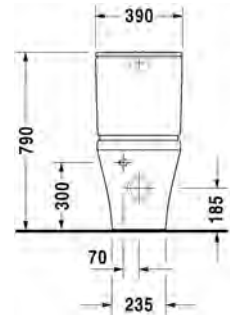

TUOTETIEDOT:

- Design by Matteo Thun & Antonio Rodriguez
- Materiaali saniteettiposliini
- Koko 370x630mm
- Piiloviemäri
- Sisältää Soft Closure WC-kansi 006379
- Säiliö 6L jossa, tuloveden liitos joko:
  - alavasen tai säiliön takaa 093510
  - yläsivulta 093500
- Sisältää Vario viemärin kytkentäsarjan 001422
- CE-merkintä
- Lisätiedot, kuten asennusohjeet, CAD-kuvat, ym. löydät [täältä](#)