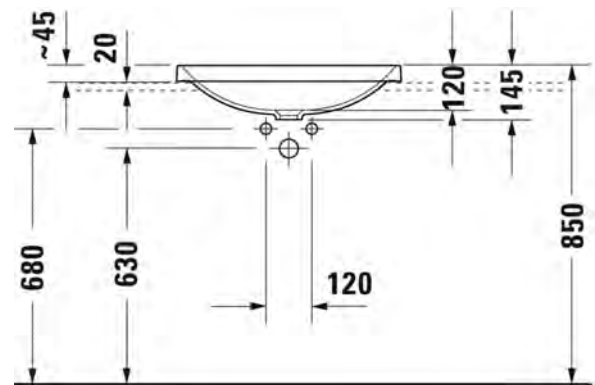

Väri:
Kiiltävä valkoinen

Tuotekoodi:
035860 0079

Ovh.€, 25,5% alv:
404,00