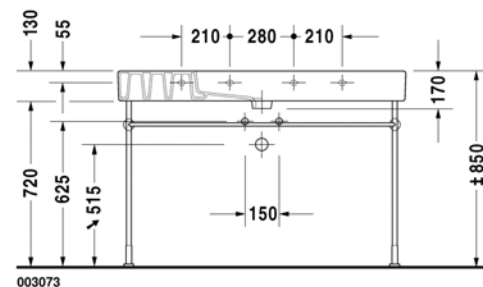

TUOTETIEDOT:

- Materiaali saniteettiposliini
- Koko 1250x490mm
- Seinäasennus
- Ylivuodolla
- Ei sisällä pohjaventtiiliä eikä vesilukkoa
- Voidaan asentaa metallikonsolin tai allaskaapin kanssa
- Asennukseen tarvitaan 2 paria seinäkiinnikkeitä
- CE-merkintä
- Lisätiedot, kuten asennusohjeet, CAD-kuvat sekä saatavilla olevat kaapistot [öydät täältä](#)

Malli:

1 x hanareikä

Väri:

Kiiltävä valkoinen

Tuotekoodi:

032912 0000

Ovh.€, 25,5% alv:

1.567,00

Seinäkiinnikkeet

-

659100 0000

26,00

Metallikonsoli

Kromi

003073 1000

1.029,00

Pyyheteline

Kromi

003034 1000

387,00