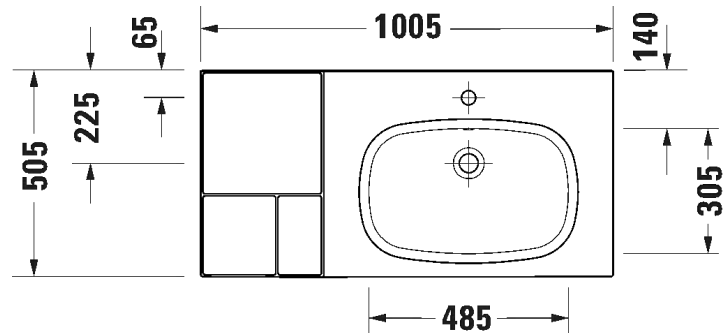

TUOTETIEDOT:

- Design by Antonio Citterio
- Kuuluu Duravitin "Artisan Lines" -kokoelmaan
- Materiaali saniteettiposliini
- Koko 1000x500mm
- Hanareikä ja allas oikealla
- HygieneGlaze -lasitus
- Ylivuodolla
- Keraaminen pohjaventtili
- CE-merkintä
- Lisätiedot, kuten asennusohjeet, CAD-kuvat, ym. löydät [täältä](#)

Malli:

Väri:

Tuotekoodi:

Ovh.€, 25,5% alv:

Allastaso

Kiilto valkoinen

239010 AA00

1.569,00

Allastaso

Matta valkoinen

239010 AC00

2.040,00

Allastaso

Kiilto musta

239010 AB00

2.040,00

Allastaso

Matta musta

239010 AF00

2.040,00