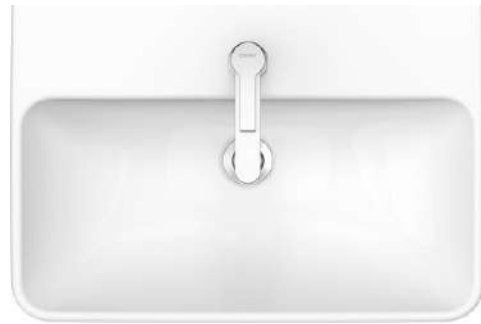

TUOTETIEDOT:

- Design by Philippe Starck
- Materiaali saniteettiposliini
- Koko 600x400mm
- Lasitettu pohja
- Seinäasennus
- Ylivuodolla
- Ei sisällä pohjaventtiiliä tai vesilukkoa
- CE-merkintä
- Lisätiedot, kuten asennusohjeet, CAD-kuvat, ym. löydät [täältä](#)