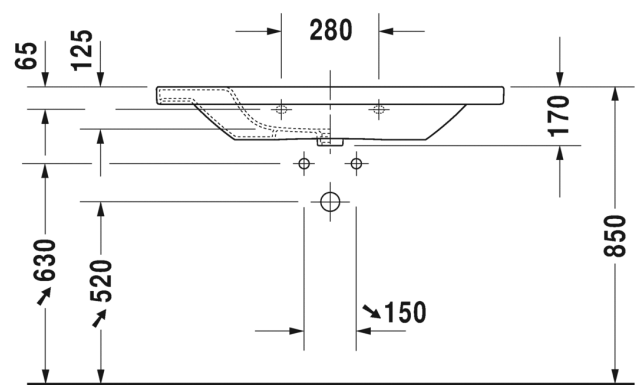

SARJA: DURASTYLE
 MALLI: PESUALLAS HANATASOLLA

- TUOTETIEDOT:**
- Design by Matteo Thun & Antonio Rodriguez
 - Materiaali saniteettiposliini
 - Koko 1200x480mm
 - Seinäasennus
 - Seinäasennukseen tarvitaan 2 paria seinäkiinnikkeitä
 - Ylivuodoilla
 - Lasitettu pohja
 - Voidaan käyttää 085829 allasjalan tai 085830 vesilukkosuojan kanssa (HUOM! Molemmat vaativat seinäviemäriä, koska pohjat ovat umpinaiset)
 - Ei sisällä pohjaventtiiliä eikä vesilukkoa
 - CE-merkintä
 - Lisätiedot, kuten asennusohjeet, CAD-kuvat, kalusteet, ym. löydät [täältä](#)