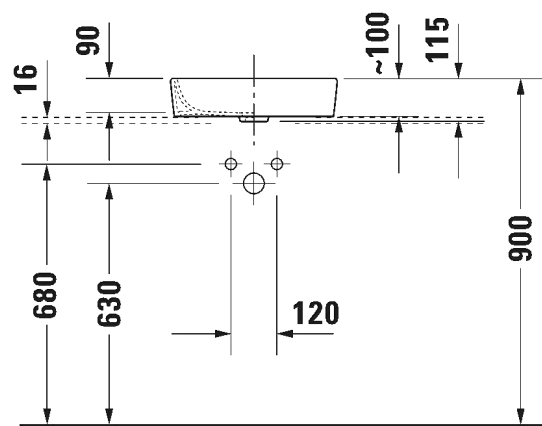

TUOTETIEDOT:

- Design by Philippe Starck
- Materiaali saniteettiposliini
- Koko 410x575mm
- Sisältää Soft Closure 006989 wc-kannen
- Piilokiinnitys
- Sisältää DuraFix -piilokiinnityksen
- Kiinnitysväli 180mm
- CE-merkintä
- HUOM! WC-elementti sekä huuhtelupainike tilattava erikseen
- Lisätiedot, kuten asennusohjeet, CAD-kuvat, ym. löydät [täältä](#)