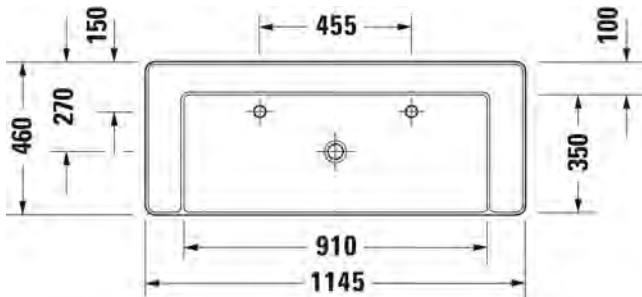

SARJA:

BENTO STARCK BOX

MALLI:

PESUALLAS TASON ÄÄLLE

TUOTETIEDOT:

- Design by Philippe Starck
- Materiaalina DuraSolid®
- Kuuluu Duravitin "Artisan Lines" -kokoelmaan
- Asennus tason päälle
- Koko: 1140x460mm
- Kaksi hanareikää
- Ilman ylivuotoa
- Sisältää sulkeutumattoman pohjaventtiilin
- CE-merkintä
- Lisätiedot, kuten asennusohjeet, CAD-kuvat sekä yhteensopivat allaskaapistot löydät [täältä](#)

Malli:

2x hanareikä

Väri:

Matta satiini valkoinen

Tuotekoodi:

2660113272

Ovh.€, 25,5% alv:

2.620,00