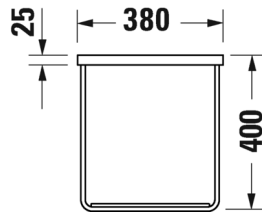

SARJA: DURASQUARE
MALLI: METALLIKONSOLI, SEINÄMALLI

1. **TUOTETIEDOT:**
2. Design by Duravit
   - Metallikonsoli 235650 pesualtaalle
   - Koko 565x381 mm
   - Pyyhetanko joko oikealla tai vasemmalla puolella
   - Lasihylly 009971 tilattava erikseen
   - Lisätiedot, kuten asennusohjeet, CAD-kuvat, ym. löydät [täältä](#)

Malli:	Väri:	Tuotekoodi:	Ovh.€, 25,5% alv:
Metallikonsoli	Kromi	003 133 1000	1.003,00
Metallikonsoli	Matta musta	003 133 4600	836,00

Tilattava erikseen:

Lasihylly	Cubic Line	00997 1 8200	411,00
Lasihylly	Valkoinen	00997 1 8300	125,00
Lasihylly	Musta	00997 1 8400	125,00
Lasihylly	Jade	00997 1 8500	125,00
Lasihylly	Apricot Pearl	00997 1 8600	125,00
Lasihylly	Flannel Grey	00997 1 8700	125,00
Lasihylly	Stone Blue	00997 1 8800	125,00