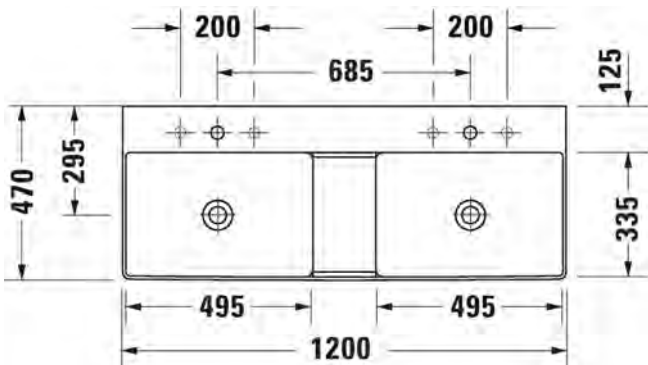

1. **TUOTETIEDOT:**
2. Design by Duravit
   - Materiaali DuraCeram
   - Koko 1200x470mm
   - **Seinäasennus**
   - Seinäasennukseen tarvitaan 2 paria seinäkiinnikkeitä
   - Ilman ylivuotoa
   - Sisältää 2x keraamista sulkeutumaton pohjaventtiiliä
   - Voidaan asentaa metallikonsolin tai allaskaapin kanssa
   - Ei sisällä vesilukkoa
   - CE-merkintä
   - Lisätiedot, kuten asennusohjeet, CAD-kuvat, kalusteet, ym. löydät [täältä](#)

Malli:	Väri:	Tuotekoodi:	Ovh.€, 25,5% alv:
1 x hanareikä	Kiiltävä valkoinen	235312 0041	1.931,00
Ilman hanareikää	Kiiltävä valkoinen	235312 0070	1.931,00
Seinäkiinnikkeet	-	695100 0000	26,00