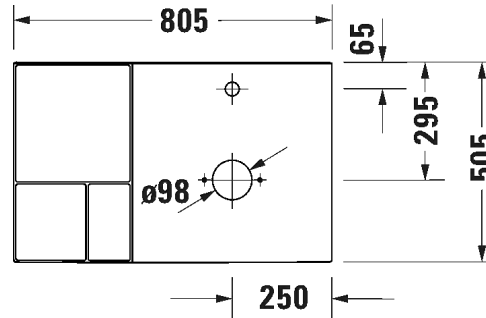

- Design by Antonio Citterio
- Kuuluu Duravitin "Artisan Lines" - kokoelmaan
- Materiaali saniteettiposliini
- Koko 800x500mm
- Hanan ja altaan läpivientireiät oikealla
- HygieneGlaze -lasitus
- CE-merkintä
- HUOM! Pesumalja ei sisälly
- Lisätiedot, kuten asennusohjeet, CAD-kuvat, ym. löydät [täältä](#)

Malli:	Väri:	Tuotekoodi:	Ovh.€, 25,5% alv:
Allastaso	Kiilto valkoinen	099380 AA00	1.350,00
Allastaso	Matta valkoinen	099380 AC00	1.731,00
Allastaso	Kiilto musta	099380 AB00	1.731,00
Allastaso	Matta musta	099380 AF00	1.731,00