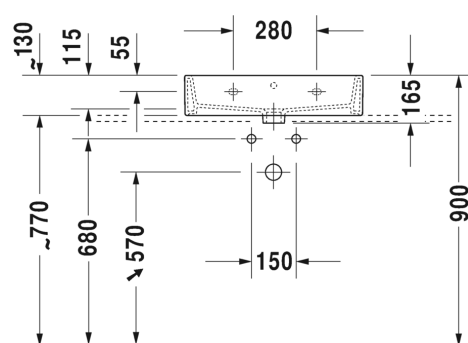

Seinäkiinnikkeet

-

695100 0000

26,00