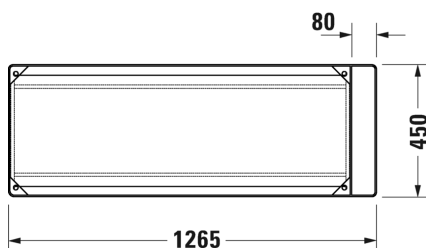

SARJA: DURASQUARE
MALLI: METALLIKONSOLI, SEINÄMALLI

1. **TUOTETIEDOT:**
2. Design by Duravit
   - Metallikonsoli 235312 pesualtaalle
   - Koko 1265x451mm
   - Pyyhetanko joko oikealla tai vasemmalla puolella
   - Lasihylly 009970 tilattava erikseen
   - Lisätiedot, kuten asennusohjeet, CAD-kuvat, ym. löydät [täältä](#)

Malli:	Väri:	Tuotekoodi:	Ovh.€, 25,5% alv:
Metallikonsoli	Kromi	0031181000	1.212,00
Metallikonsoli	Matta musta	0031184600	1.010,00

Tilattava erikseen:

Lasihylly	Cubic Line	009970 8200	684,00
Lasihylly	Valkoinen	009970 8300	334,00
Lasihylly	Musta	009970 8400	334,00
Lasihylly	Jade	009970 8500	334,00
Lasihylly	Apricot Pearl	009970 8600	334,00
Lasihylly	Flannel Grey	009970 8700	334,00
Lasihylly	Stone Blue	009970 8800	334,00