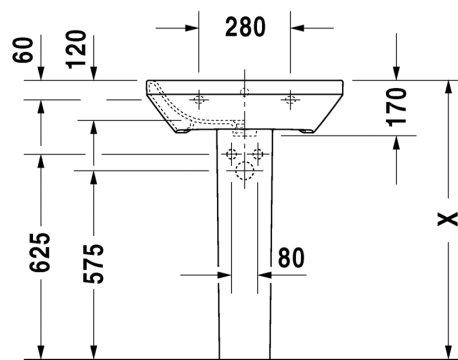

Malli:	Väri:	Tuotekoodi:	Ovh.€, 25,5% alv:
1 x hanareikä	Kiiltävä valkoinen	23 1960 0000	270,00
Seinäkiinnikkeet	-	695 100 0000	26,00
Allasjalka	Kiiltävä valkoinen	085829 0000	255,00
Vesilukkosuoja	Kiiltävä valkoinen	085830 0000	218,00
Vesilukkosuojan kiinnikkeet	-	005503 0000	72,00