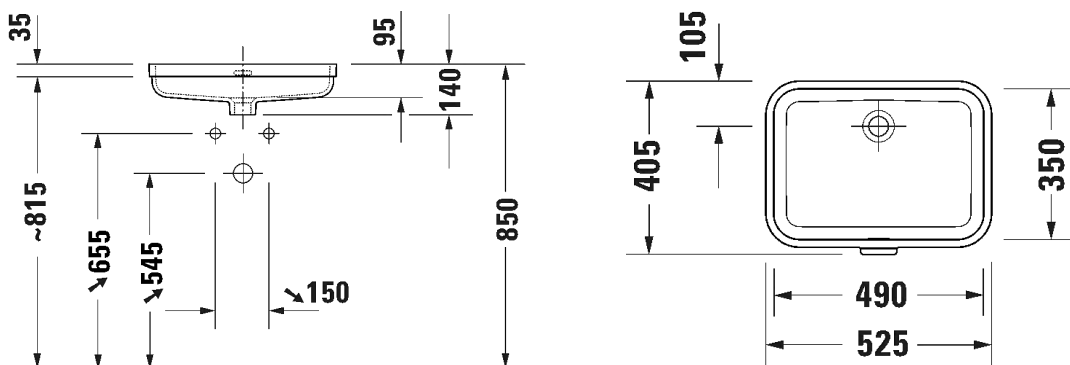

Malli:

Pesuallas

Väri:

Kiiltävä valkoinen

Tuotekoodi:

039749 0060

Ovh.€, 25,5% alv:

270,00

Kivitasokiinnikkeet

-

005028 0000

42,00