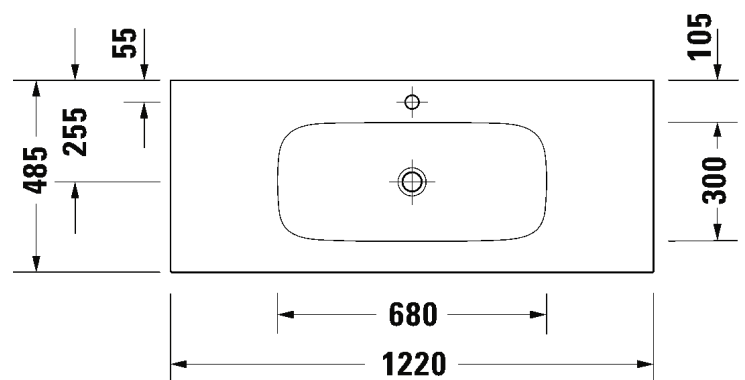

Malli:
Pesuallas

Väri:
Matta valkoinen

Tuotekoodi:
265003 3200

Ovh.€, 25,5% alv:
871,00