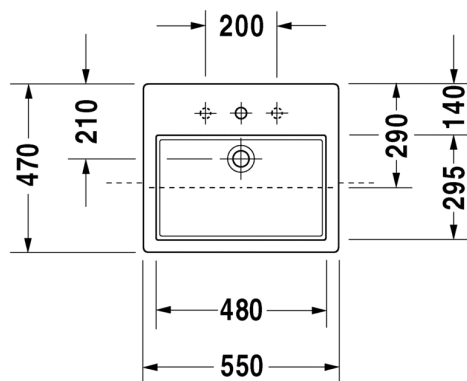

Malli:

1x hanareikä

Väri:

Kiiltävä valkoinen

Tuotekoodi:

03 1 455 0000

Ovh.€**, 25,5% alv:**

701,00