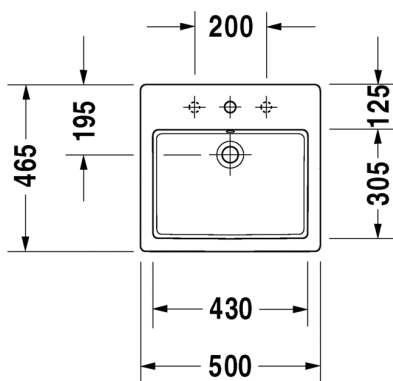

TUOTETIEDOT:

- Materiaali saniteettiposliini
- Koko 500x465mm
- Tasoon upotettava
- Ylivuodolla
- Ei sisällä pohjaventtiiliä eikä vesilukkoa
- CE-merkintä
- Lisätiedot, kuten asennusohjeet, CAD-kuvat, ym. löydät [täältä](#)

Malli:

1 x hanareikä

Väri:

Kiiltävä valkoinen

Tuotekoodi:

03 1550 0000

Ovh.€, 25,5% alv:

584,00