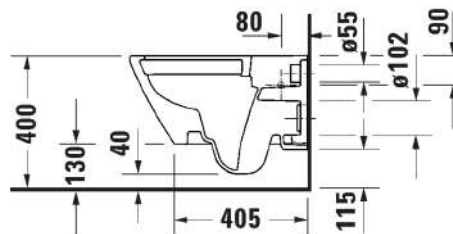

99

SARJA: D-CODE

MALLI: RIMLESS® WC-ISTUIN, SEINÄMALLI

1. **TUOTETIEDOT:**
2. Design by sieger design
   - Materiaali saniteettiposliini
   - Koko 370x540mm
   - Rimless® huuhtelukaulukseton
   - Sisältää Soft Closure wc-kannen
   - Piilokiinnitys
   - Sisältää Durafix piilokiinnikkeet
   - Kiinnitysväli 180mm
   - CE-merkintä
   - HUOM! WC-elementti sekä huuhtelupainike tilattava erikseen
   - Lisätiedot, kuten asennusohjeet, CAD-kuvat, ym. löydät [täältä](#)

Malli:

Tuotekoodi istuin:

WC-kansi:

Ovh.€, 25,5% alv:

ISTUIN + SOFT CLOSE KANSI

Normaali lasitus

290309 0000

002849 0021

560,00