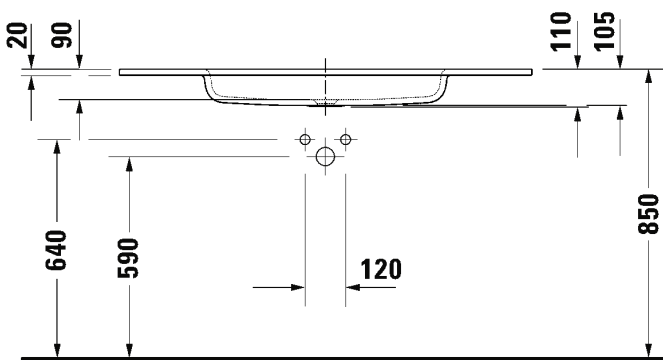

Malli:
Pesuallas

Väri:
Matta valkoinen

Tuotekoodi:
265003 3200

Ovh.€, 25,5% alv:
871,00