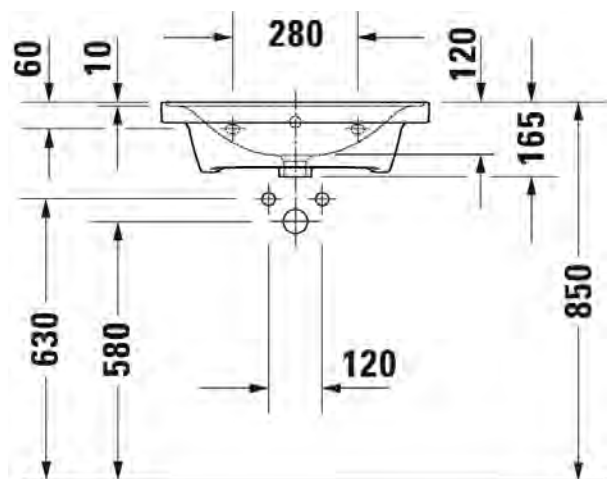

Malli:	Väri:	Tuotekoodi:	Ovh.€, 25,5% alv:
I x hanareikä	Kiiltävä valkoinen	236760 0000	331,00
Ilman hanareikää	Kiiltävä valkoinen	236760 0060	331,00
Seinäkiinnikkeet	-	695100 0000	26,00