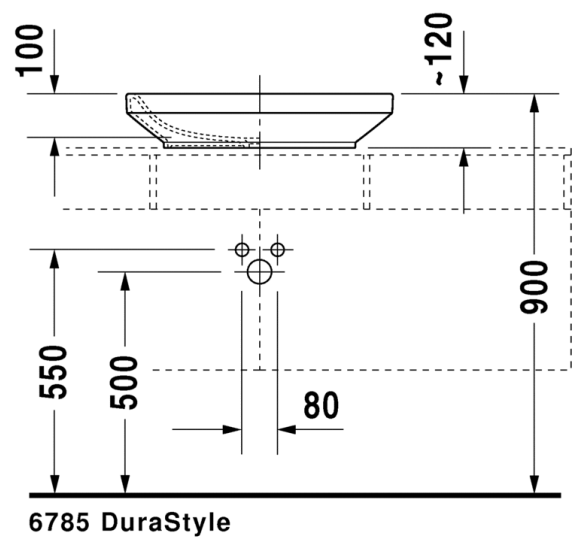

Väri:
Kiiltävä valkoinen

Tuotekoodi:
034960 0000

Ovh.€, 25,5% alv:
594,00