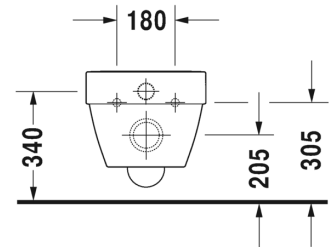

SARJA: VERO AIR

MALLI: RIMLESS® WC-ISTUIN, SEINÄMALLI

1. **TUOTETIEDOT:**
2. Materiaali saniteettiposliini
   - Koko 370x570mm
   - Rimless® huuhtelukaulukseton
   - Sisältää Soft Closure #002209 wc-kannen
   - Piilokiinnitys
   - Sisältää Durafix piilokiinnikkeet
   - Kiinnitysväli 180mm
   - CE-merkintä
   - HUOM! WC-elementti sekä huuhtelupainike tilattava erikseen
   - Lisätietoa WC-istuimesta, kuten asennusohjeet ym. löytyy [täältä](#)

Malli:

Tuotekoodi istuin:

WC-kansi:

Ovh.€, 25,5% alv:

ISTUIN + SOFT CLOSE KANSI VALKOINEN

Normaali lasitus

252509 0000

002209 0000

1.558,00

HygieneGlaze lasitus

252509 2000

002209 0000

1.646,00