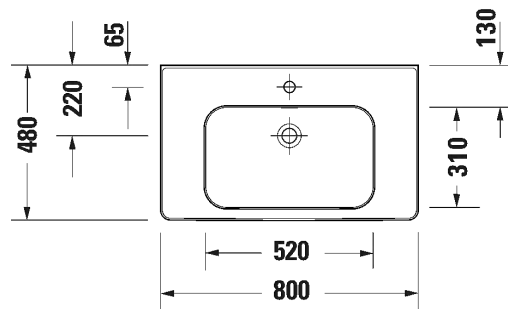

Malli:	Väri:	Tuotekoodi:	Ovh.€, 25,5% alv:
Pesuallas	Kiiltävä valkoinen	237780 0000	675,00
Seinäkiinnikkeet	-	695 100 0000	26,00