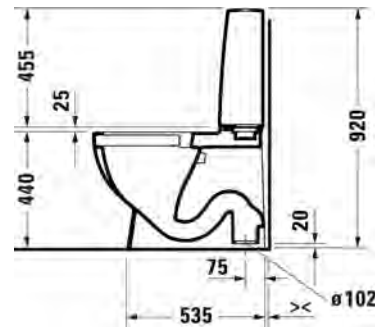

TUOTETIEDOT:

- Design by Matteo Thun & Antonio Rodriguez
- Materiaali saniteettiposliini
- Koko 360x655mm
- Rimless® kaulukseton huuhtelu
- Istumakorkeus 440mm
- Sisältää Soft Closure 002999 wc-kannen
- Säiliön tuloveden liitos alaoikea
- **Huom. Viemärin paikka**
- CE-merkintä
- Lisätiedot, kuten asennusohjeet, CAD-kuvat, ym. löydät [täältä](#)

Malli:

ISTUIN + SOFT CLOSE KANSI

Normaali lasitus

Tuotekoodi istuin:

010701 0004

WC-kansi:

002999 0000

Ovh.€, 25,5% alv%:

1.162,00