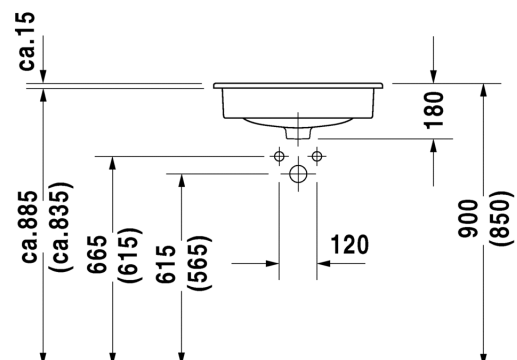

TUOTETIEDOT:

- Design by sieger design
- Materiaali saniteettiposliini
- Koko 545x435mm
- Tasoon upotettava päältä pain
- Ylivuodolla
- Ei sisällä pohjaventtiiliä eikä vesilukkoa
- CE-merkintä
- Lisätiedot, kuten asennusohjeet, CAD-kuvat, ym. löydät [täältä](#)

Malli:

1 x hanareikä

Väri:

Kiiltävä valkoinen

Tuotekoodi:

033754 0000

Ovh.€, 25,5% alv:

209,00