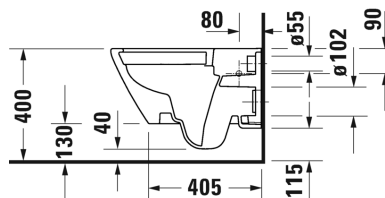

Malli:

Tuotekoodi istuin:

WC-kansi:

Ovh.€, 25,5% alv:

ISTUIN + SOFT CLOSE KANSI

Normaali lasitus

257709 0000

002 169 0000

637,00

HygieneGlaze lasitus

257709 2000

002 169 0000

724,00