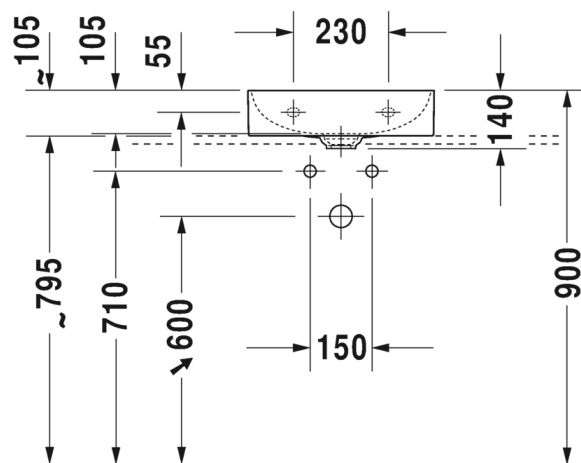

SARJA: DURASQUARE
 MALLI: PESUALLAS HANATASOLLA, SEINÄMALLI

- TUOTETIEDOT:**
- Design by Duravit
 - Materiaali DuraCeram
 - Koko 800x470mm
 - Allas vasemmalla
 - **Seinäasennus**
 - Ilman ylivuotoa
 - Lasitettu pohja
 - Sisältää keraamisen sulkeutumattoman pohjaventtiilin
 - Voidaan asentaa metallikonsolin tai allaskaapin kanssa
 - Ei sisällä vesilukkoa
 - CE-merkintä
 - Lisätiedot, kuten asennusohjeet, CAD-kuvat, ym. löydät [täältä](#)