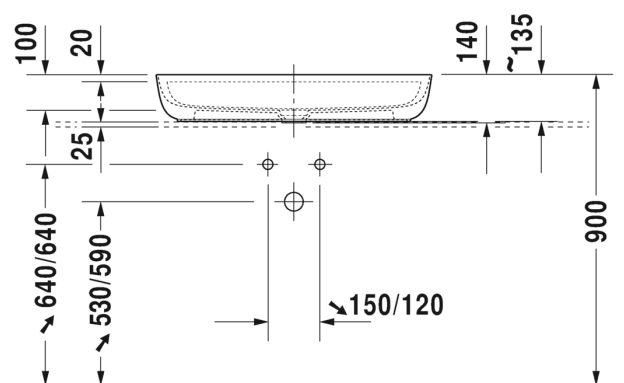

Ovh.€, 25,5% alv:

1.348,00

1.685,00

1.685,00