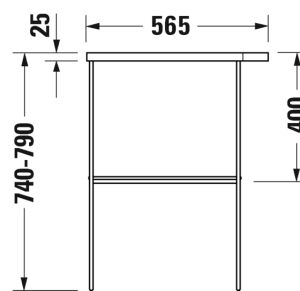

Malli:	Väri:	Tuotekoodi:	Ovh.€, 25,5% alv:
Metallikonsoli	Kromi	003132 1000	1.388,00
Metallikonsoli	Matta musta	003132 4600	1.174,00

Tilattava erikseen:

Lasihylly	Cubic Line	009971 8200	411,00
Lasihylly	Valkoinen	009971 8300	125,00
Lasihylly	Musta	009971 8400	125,00
Lasihylly	Jade	009971 8500	125,00
Lasihylly	Apricot Pearl	009971 8600	125,00
Lasihylly	Flannel Grey	009971 8700	125,00
Lasihylly	Stone Blue	009971 8800	125,00