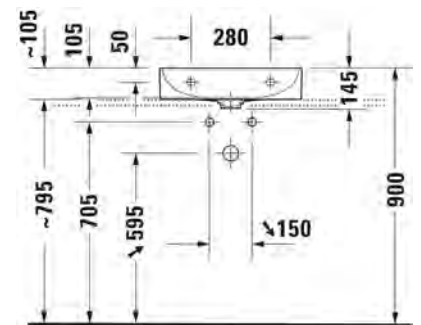

SARJA: DURASQUARE
MALLI: PESUALLAS HANATASOLLA, TASOMALLI

1. **TUOTETIEDOT:**
2. Design by Duravit
   - Materiaali DuraCeram
   - Koko 500x470mm
   - **Hiottu pohja**
   - Asennus tason päälle
   - Ilman ylivuotoa
   - Sisältää keraamisen sulkeutumattoman pohjaventtiilin
   - Ei sisällä vesilukkoa
   - CE-merkintä
   - Lisätiedot, kuten asennusohjeet, CAD-kuvat, ym. löydät [täältä](#)

Malli:	Väri:	Tuotekoodi:	Ovh.€, 25,5% alv:
1 x hanareikä	Kiiltävä valkoinen	235350 007 1	900,00
Ilman hanareikää	Kiiltävä valkoinen	235350 007 9	900,00
Seinäkiinnikkeet	-	695 100 0000	26,00