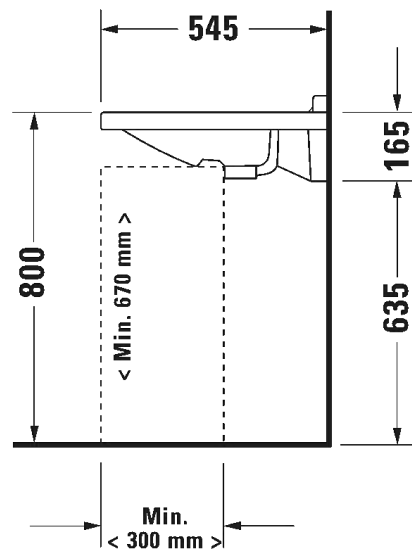

Tuotekoodi:

03 1260 0002

Ovh. €25,5% alv:

658,00

Seinäkiinnikkeet

-

695100 0000

26,00