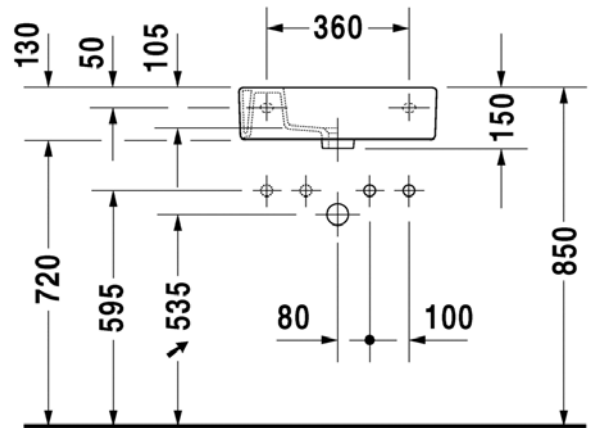

Malli:	Väri:	Tuotekoodi:	Ovh.€, 25,5% alv:
1 x hanareikä, vasen	Kiiltävä valkoinen	070350 0009	489,00
1 x hanareikä, oikea	Kiiltävä valkoinen	070350 0008	489,00
Seinäkiinnikkeet	-	695100 0000	26,00