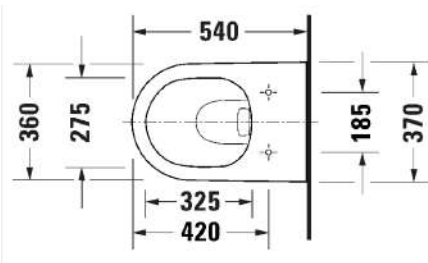

99

SARJA: D-CODE

MALLI: RIMLESS® WC-ISTUIN, SEINÄMALLI

1. **TUOTETIEDOT:**
2. Design by sieger design
   - Materiaali saniteettiposliini
   - Koko 370x540mm
   - Rimless® huuhtelukaulukseton
   - Sisältää Soft Closure wc-kannen
   - Piilokiinnitys
   - Sisältää Durafix piilokiinnikkeet
   - Kiinnitysväli 180mm
   - CE-merkintä
   - HUOM! WC-elementti sekä huuhtelupainike tilattava erikseen
   - Lisätiedot, kuten asennusohjeet, CAD-kuvat, ym. löydät [täältä](#)

Malli:

Tuotekoodi istuin:

WC-kansi:

Ovh.€, 25,5% alv:

ISTUIN + SOFT CLOSE KANSI

Normaali lasitus

290309 0000

002849 0021

560,00