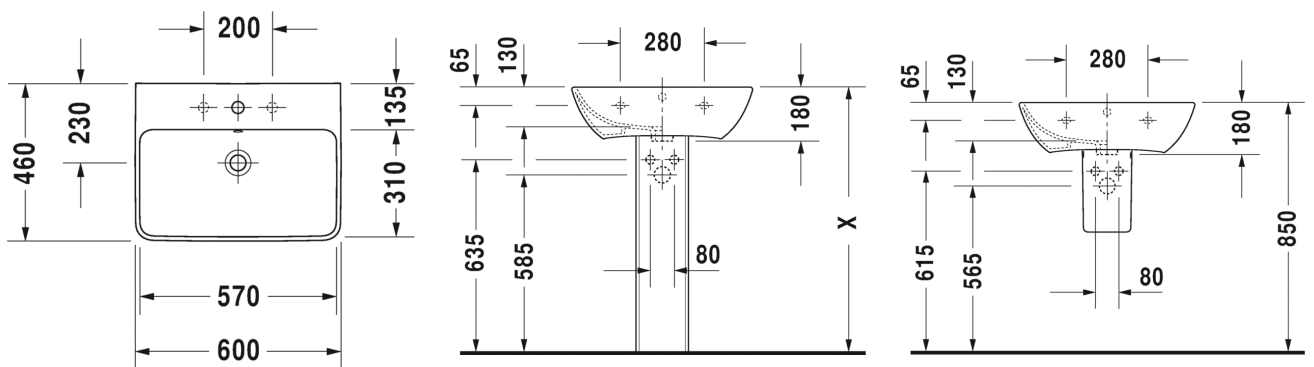

Ovh.€, 25,5% alv:

352,00

420,00

Seinäkiinnikkeet

-

695 100 0000

26,00

Pesualtaan jalka

Kiiltävä valkoinen

085839 0000

313,00

Vesilukkosuoja

Kiiltävä valkoinen

085840 0000

228,00

Vesuilukkosuojan kiinnikkeet

-

005503 0000

72,00