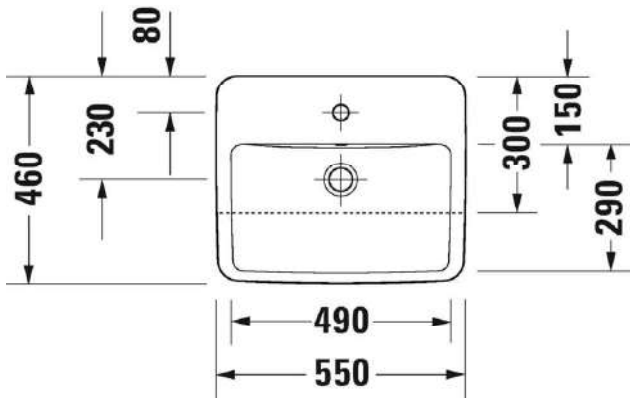

208

SARJA:

DURAVIT NO. 1

MALLI:

SEMI PESUALLAS HANATASOLLA

TUOTETIEDOT:

- Design by Duravit
- Materiaali saniteettiposliini
- Koko 550x460mm
- Tasoon osittain upotettava
- Ylivuodolla
- Lasitettu pohja
- Ei sisällä pohjaventtiiliä eikä vesilukkoa
- CE-merkintä
- Lisätiedot, kuten asennusohjeet, CAD-kuvat, ym. löydät [täältä](#)

Malli:

1 x hanareikä

Väri:

Kiiltävä valkoinen

Tuotekoodi:

037655 00002

Ovh. €, 25,5% alv:

287,00