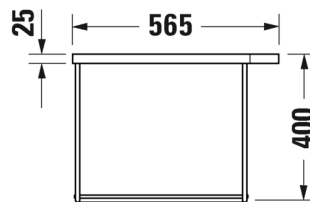

SARJA: DURASQUARE
MALLI: METALLIKONSOLI, SEINÄMALLI

1. **TUOTETIEDOT:**
2. Design by Duravit
   - Metallikonsoli 235350 pesualtaalle
   - Koko 565x45 lmm
   - Pyyhetanko joko oikealla tai vasemmalla puolella
   - Lasihylly 009969 tilattava erikseen
   - Lisätiedot, kuten asennusohjeet, CAD-kuvat, ym. löydät [täältä](#)

Malli:	Väri:	Tuotekoodi:	Ovh.€, 25,5% alv:
Metallikonsoli	Kromi	0031161000	1.003,00
Metallikonsoli	Matta musta	0031164600	836,00

Tilattava erikseen:

Lasihylly	Cubic Line	009969 8200	417,00
Lasihylly	Valkoinen	009969 8300	143,00
Lasihylly	Musta	009969 8400	143,00
Lasihylly	Jade	009969 8500	143,00
Lasihylly	Apricot Pearl	009969 8600	143,00
Lasihylly	Flannel Grey	009969 8700	143,00
Lasihylly	Stone Blue	009969 8800	143,00