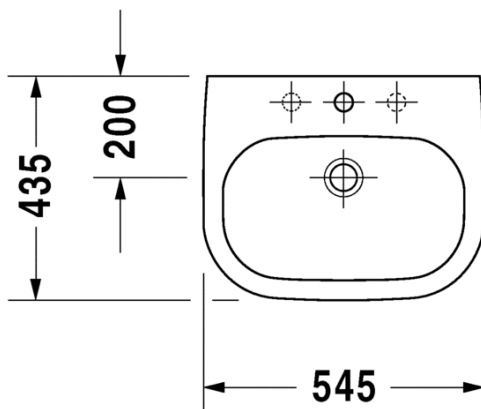

TUOTETIEDOT:

- Design by sieger design
- Materiaali saniteettiposliini
- Koko 545x435mm
- Tasoon upotettava päältä pain
- Ylivuodolla
- Ei sisällä pohjaventtiiliä eikä vesilukkoa
- CE-merkintä
- Lisätiedot, kuten asennusohjeet, CAD-kuvat, ym. löydät [täältä](#)

Malli:

1 x hanareikä

Väri:

Kiiltävä valkoinen

Tuotekoodi:

033754 0000

Ovh.€, 25,5% alv:

209,00