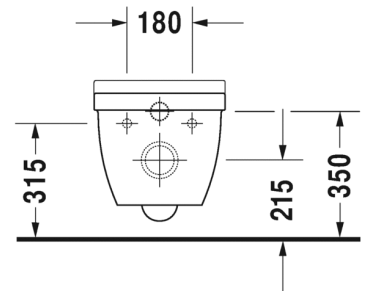

ISTUIN + SOFT CLOSE KANSI VALKOINEN

Malli:

Normaali lasitus

HygieneGlaze lasitus

Tuotekoodi istuin:

252709 0000

252709 2000

WC-kansi:

006389 0000

006389 0000

Ovh.€, 25,5% alv:

1.035,00

1.124,00