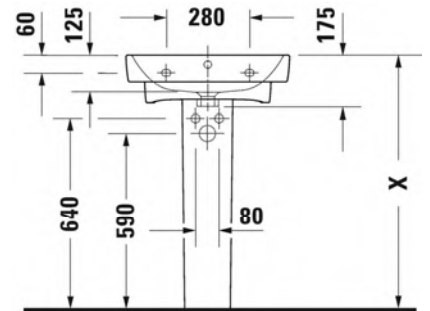

SARJA: DURAVIT NO. 1
MALLI: PESUALLAS HANATASOLLA

1. **TUOTETIEDOT:**
2. Design by Duravit
   - Materiaali saniteettiposliini
   - Koko 550x460mm
   - Seinäasennus
   - Ylivuodolla
   - Lasitettu pohja
   - Ei sisällä pohjaventtiiliä eikä vesilukkoa
   - Voidaan asentaa myös allasjalan, vesilukkosuojan tai allaskaapin kanssa
   - Allasjalka vaatii seinäviemärin
   - CE-merkintä
   - Lisätiedot, kuten asennusohjeet, CAD-kuvat sekä saatavilla olevat kaapit löydät [täältä](#)

Malli:	Väri:	Tuotekoodi:	Ovh. €, 25,5% alv:
1 x hanareikä	Kiiltävä valkoinen	237555 00002	199,00
Seinäkiinnikkeet	-	695100 0000	26,00
Allasjalka	Kiiltävä valkoinen	085844 00002	248,00
Vesilukkosuoja	Kiiltävä valkoinen	085845 00002	201,00