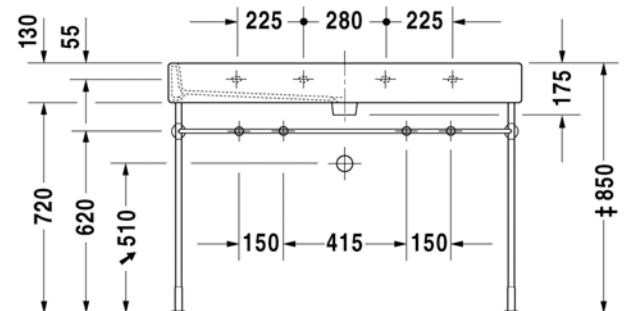

Malli:	Väri:	Tuotekoodi:	Ovh.€, 25,5% alv:
2 x hanareikä	Kiiltävä valkoinen	0454 12 0024	1.705,00
Seinäkiinnikkeet	-	695 100 0000	26,00
Metallikonsoli	Kromi	003074 1000	1.030,00
Pyyheteline	Kromi	003033 1000	392,00