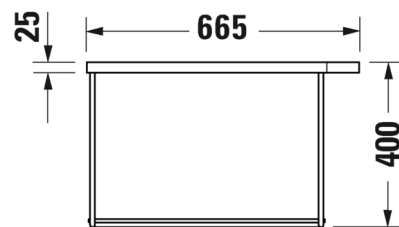

Malli:	Väri:	Tuotekoodi:	Ovh.€, 25,5% alv:
Metallikonsoli	Kromi	0031141000	1.013,00
Metallikonsoli	Matta musta	0031144600	850,00

Tilattava erikseen:

Lasihylly	Cubic Line	009968 8200	466,00
Lasihylly	Valkoinen	009968 8300	171,00
Lasihylly	Musta	009968 8400	171,00
Lasihylly	Jade	009968 8500	171,00
Lasihylly	Apricot Pearl	009968 8600	171,00
Lasihylly	Flannel Grey	009968 8700	171,00
Lasihylly	Stone Blue	009968 8800	171,00