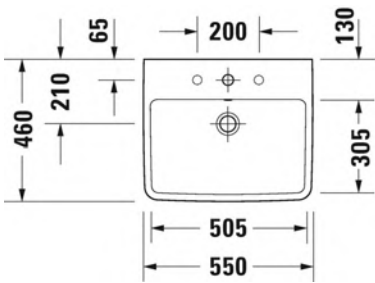

SARJA: DURAVIT NO. 1
MALLI: PESUALLAS HANATASOLLA

1. **TUOTETIEDOT:**
2. Design by Duravit
   - Materiaali saniteettiposliini
   - Koko 550x460mm
   - Seinäasennus
   - Ylivuodolla
   - Lasitettu pohja
   - Ei sisällä pohjaventtiiliä eikä vesilukkoa
   - Voidaan asentaa myös allasjalan, vesilukkosuojan tai allaskaapin kanssa
   - Allasjalka vaatii seinäviemärin
   - CE-merkintä
   - Lisätiedot, kuten asennusohjeet, CAD-kuvat sekä saatavilla olevat kaapit löydät [täältä](#)

Malli:	Väri:	Tuotekoodi:	Ovh. €, 25,5% alv:
1 x hanareikä	Kiiltävä valkoinen	237555 00002	199,00
Seinäkiinnikkeet	-	695100 0000	26,00
Allasjalka	Kiiltävä valkoinen	085844 00002	248,00
Vesilukkosuoja	Kiiltävä valkoinen	085845 00002	201,00