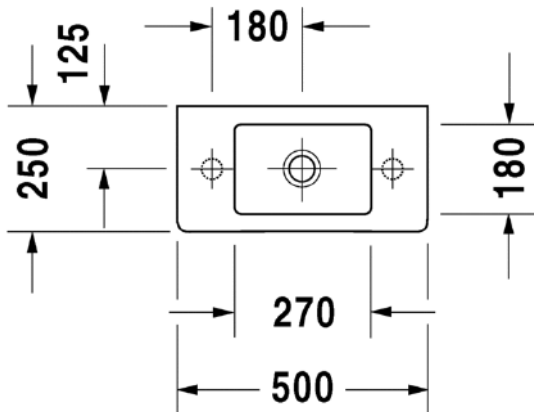

Malli:	Väri:	Tuotekoodi:	Ovh.€, 25,5% alv:
1 x hanareikä, vasen	Kiiltävä valkoinen	070350 0009	489,00
1 x hanareikä, oikea	Kiiltävä valkoinen	070350 0008	489,00
Seinäkiinnikkeet	-	695100 0000	26,00