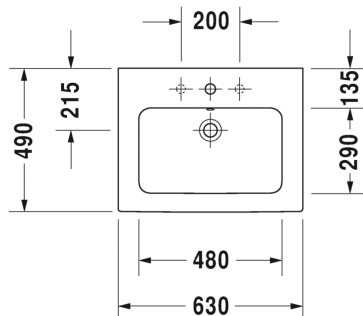

Ovh.€, 25,5% alv:

Seinäkiinnikkeet	-	695 100 0000	26,00
Allasjalka	Kiiltävä valkoinen	085839 0000	313,00
Vesilukkosuoja	Kiiltävä valkoinen	085840 0000	228,00
Vesilukkosuojan kiinnikkeet	-	005503 0000	72,00