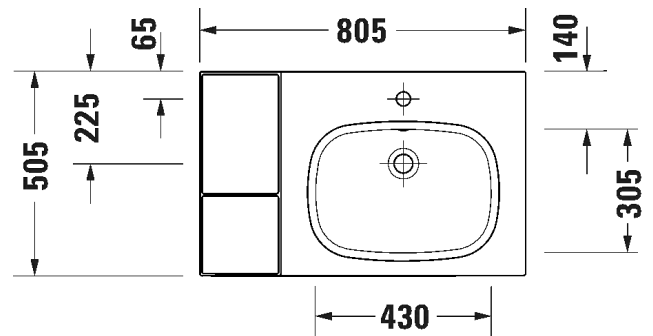

- Design by Antonio Citterio
- Kuuluu Duravitin "Artisan Lines" - kokoelmaan
- Materiaali saniteettiposliini
- Koko 800x500mm
- Hanareikä ja allas oikealla
- HygieneGlaze -lasitus
- Ylivuodolla
- Keraaminen pohjaventtili
- CE-merkintä
- Lisätiedot, kuten asennusohjeet, CAD-kuvat, ym. löydät [täältä](#)

Malli:	Väri:	Tuotekoodi:	Ovh.€, 25,5% alv:
Allastaso	Kiilto valkoinen	239480 AA00	1.444,00
Allastaso	Matta valkoinen	239480 AC00	1.877,00
Allastaso	Kiilto musta	239480 AB00	1.877,00
Allastaso	Matta musta	239480 AF00	1.877,00