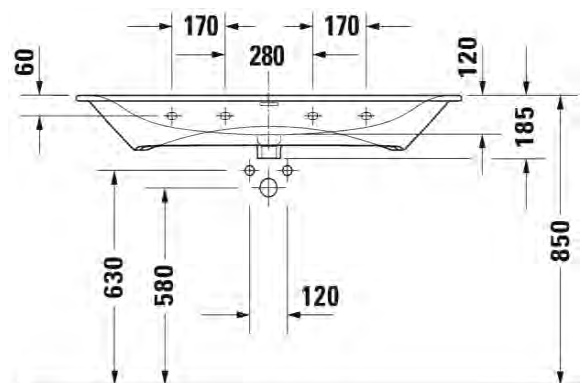

Malli:	Väri:	Tuotekoodi:	Ovh.€, 25,5% alv:
I x hanareikä	Kiiltävä valkoinen	2344120000	1.597,00
Seinäkiinnikkeet	-	6951000000	26,00