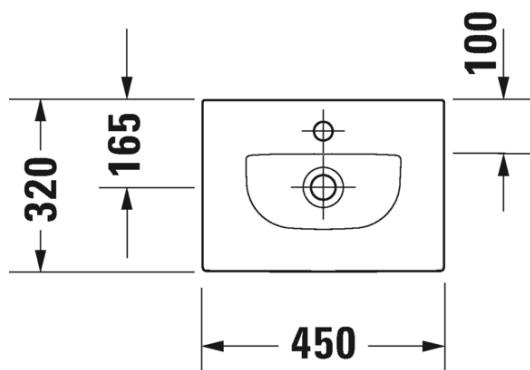

1. **TUOTETIEDOT:**
2. Design by sieger design
   - Materiaali saniteettiposliini
   - Koko 450x320mm
   - Seinäasennus
   - Ilman ylivuotoa
   - Sisältää keraamisen ei-tulpattavan pohjaventtiilin
   - Ei sisällä vesilukkoa
   - Asennukseen tarvitaan 1 pari seinäkiinnikettä
   - CE-merkintä
   - Lisätietoa altaasta, kuten asennusohjeet, CAD-kuvat ym. löytyy [täältä](#)

Malli:	Väri:	Tuotekoodi:	Ovh.€, 25,5% alv:
1 x hanareikä	Kiiltävä valkoinen	073345 004 1	371,00
Seinäkiinnikkeet	-	695 100 0000	26,00