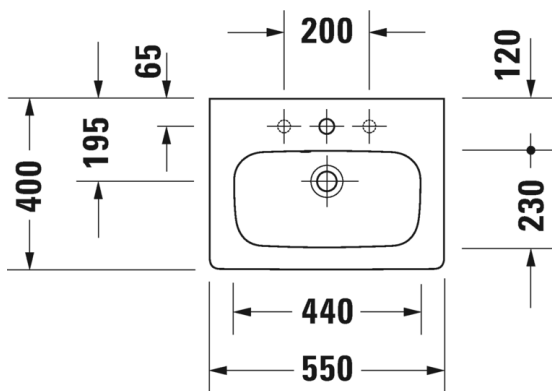

SARJA: DURASTYLE
MALLI: COMPACT PESUALLAS HANATASOLLA

1. **TUOTETIEDOT:**
2. Design by Matteo Thun & Antonio Rodriguez
   - Materiaali sanitzeettiposliini
   - Koko 550x400mm
   - Seinäasennus
   - Ylivuodoilla
   - Voidaan asentaa allaskaapin kanssa
   - Ei sisällä pohjaventtiiliä eikä vesilukkoa
   - CE-merkintä
   - Lisätiedot, kuten asennusohjeet, CAD-kuvat, ym. löydät [täältä](#)

Malli:	Väri:	Tuotekoodi:	Ovh.€, 25,5% alv:
1x hanareikä	Kiiltävä valkoinen	233755 0000	371,00
Seinäkiinnikkeet	-	695100 0000	26,00