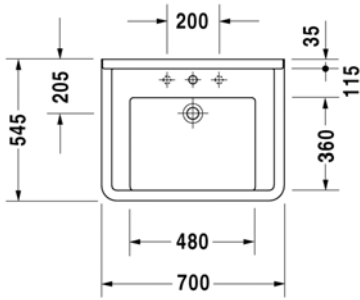

TUOTETIEDOT:

- Design by Philippe Starck
- Materiaali saniteettiposliini
- Koko 700x545mm
- Soveltuu Inva WC-tiloihin
- Seinäasennus
- Ylivuodolla
- Lasitettu pohja
- Ei sisällä pohjaventtiiliä tai vesilukkoa
- CE-merkintä
- Lisätiedot, kuten asennusohjeet, CAD-kuvat, ym. löydät [täältä](#)

Malli:

1 x hanaristikö

Väri:

Kiiltävä valkoinen

Tuotekoodi:

030970 0000

Ovh.€, 25,5% alv:

714,00

Seinäkiinnikkeet

-

695 100 0000

26,00