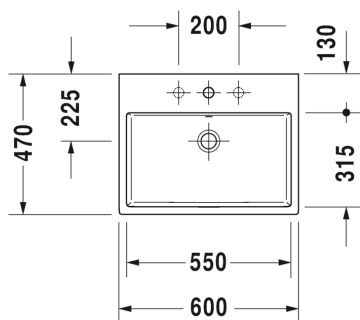

Seinäkiinnikkeet

-

695100 0000

26,00