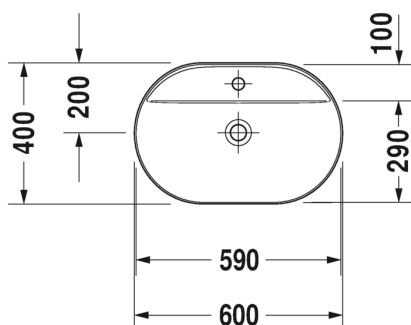

Ovh.€, 25,5% alv:

1.230,00

1.539,00

1.539,00