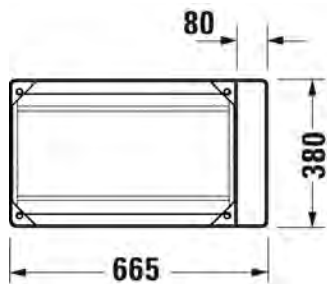

Malli:	Väri:	Tuotekoodi:	Ovh.€, 25,5% alv:
Metallikonsoli	Kromi	0031141000	1.013,00
Metallikonsoli	Matta musta	0031144600	850,00

Tilattava erikseen:

Lasihylly	Cubic Line	009968 8200	466,00
Lasihylly	Valkoinen	009968 8300	171,00
Lasihylly	Musta	009968 8400	171,00
Lasihylly	Jade	009968 8500	171,00
Lasihylly	Apricot Pearl	009968 8600	171,00
Lasihylly	Flannel Grey	009968 8700	171,00
Lasihylly	Stone Blue	009968 8800	171,00