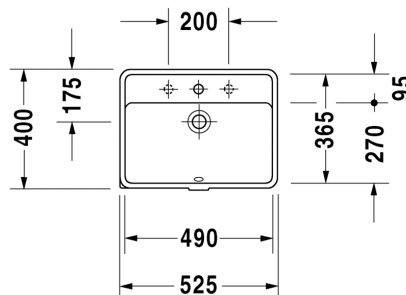

SARJA: STARCK 3

MALLI: PESUALLAS HANATASOLLA, TASOON
ALTAPÄIN KIINNITETTÄVÄ

1. TUOTETIEDOT:
2. Design by Philippe Starck
   - Materiaali saniteettiposliini
   - Koko 490x365mm
   - Tasoon alapäin kiinnitettävä
   - Ylivuodolla
   - Sisältää puutasokiinnikkeet
   - Ei sisällä pohjaventtiiliä tai vesilukkoa
   - CE-merkintä
   - **Huom! Duravitin posliinialtaiden mitat ovat ainoastaan suuntaa antavia. Altaissa voi esiintyä millitoleransseja. Ylivuodon mittaa/kokoa ei ole huomioitu kuvissa. Näin ollen tarkan leikkausaukon tasoon saa ainoastaan siihen tulevasta altaasta, ei mitta- tai CAD-piirustuksesta!**
   - Lisätiedot, kuten asennusohjeet, CAD-kuvat ym. löydät [täältä](#)

Malli:

1x hanareikä

Väri:

Kiiltävä valkoinen

Tuotekoodi:

030249 0000

Ovh.€, 25,5% alv:

351,00

Kivitasokiinnikkeet

-

005028 0000

42,00