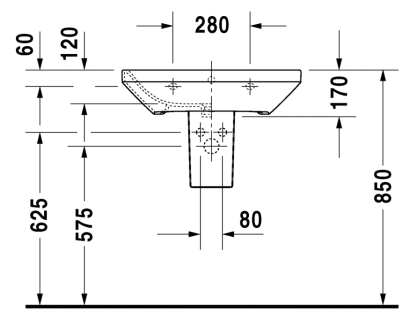

1. **TUOTETIEDOT:**
2. Design by Matteo Thun & Antonio Rodriguez
   - Materiaali saniteettiposliini
   - Koko 650x440mm
   - Seinäasennus
   - Ylivuodolla
   - Ei sisällä pohjaventtiiliä eikä vesilukkoa
   - Voidaan käyttää 085829 allasjalan tai 085830 vesilukkosuojan kanssa (HUOM! Molemmat vaativat seinäviemärin, koska pohjat ovat umpinaiset.
   - CE-merkintä
   - Lisätiedot, kuten asennusohjeet, CAD-kuvat, ym. löydät [täältä](#)

Malli:	Väri:	Tuotekoodi:	Ovh.€, 25,5% alv:
1x hanareikä	Kiiltävä valkoinen	23 1965 0000	310,00
Seinäkiinnikkeet	-	695 100 0000	26,00
Allasjalka	Kiiltävä valkoinen	085829 0000	255,00
Vesilukkosuoja	Kiiltävä valkoinen	085830 0000	218,00
Vesilukkosuojan kiinnikkeet	-	005503 0000	72,00