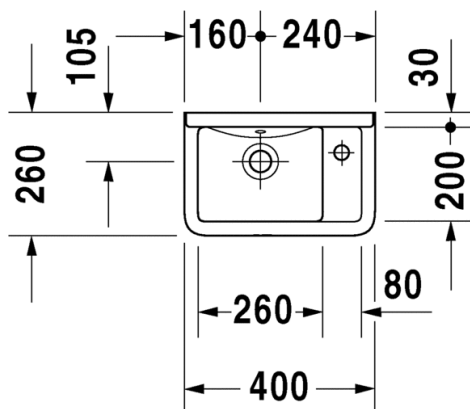

TUOTETIEDOT:

- Design by Philippe Starck
- Materiaali saniteettiposliini
- Koko 500x260mm
- Seinäasennus
- Ylivuodolla
- Lasitettu pohja
- Ei sisällä pohjaventtiiliä tai vesilukkoa
- CE-merkintä
- Lisätiedot, kuten asennusohjeet, CAD-kuvat, ym. löydät [täältä](#)