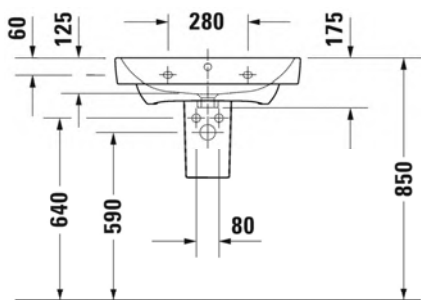

202

SARJA:

DURAVIT NO. 1

MALLI:

PESUALLAS HANATASOLLA

1. **TUOTETIEDOT:**
2. Design by Duravit
   - Materiaali saniteettiposliini
   - Koko 650x460mm
   - Seinäasennus
   - Ylivuodolla
   - Lasitettu pohja
   - Ei sisällä pohjaventtiiliä eikä vesilukkoa
   - Voidaan asentaa myös allasjalan, vesilukkosuojan tai allaskaapin kanssa
   - Allasjalka vaatii seinäviemärin
   - CE-merkintä
   - Lisätiedot, kuten asennusohjeet, CAD-kuvat sekä saatavilla olevat kaapistot löydät [täältä](#)

Malli:	Väri:	Tuotekoodi:	Ovh. €, 25,5% alv:
1 x hanareikä	Kiiltävä valkoinen	237565 00002	228,00
Seinäkiinnikkeet	-	695100 0000	26,00
Allasjalka	Kiiltävä valkoinen	085844 00002	248,00
Vesilukkosuoja	Kiiltävä valkoinen	085845 00002	201,00