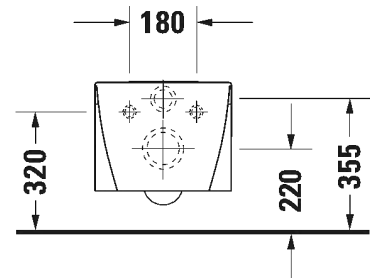

TUOTETIEDOT:

- Design by Philippe Starck
- Materiaali saniteettiposliini
- Koko 410x575mm
- Sisältää Soft Closure 006989 wc-kannen
- Piilokiinnitys
- Sisältää DuraFix -piilokiinnityksen
- Kiinnitysväli 180mm
- CE-merkintä
- HUOM! WC-elementti sekä huuhtelupainike tilattava erikseen
- Lisätiedot, kuten asennusohjeet, CAD-kuvat, ym. löydät [täältä](#)

Malli:

Tuotekoodi istuin:

WC-kansi:

Ovh.€, 25,5% alv:

ISTUIN + SOFT CLOSE KANSI, KIILTO VALKOINEN

Normaali lasitus

253409 0000

006989 0000

1.486,00