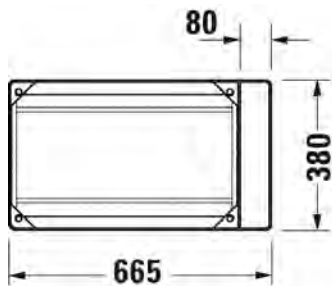

SARJA: DURASQUARE
 MALLI: METALLIKONSOLI, LATTIAMALLI

- TUOTETIEDOT:**
- Design by Duravit
 - Metallikonsoli 235660 pesualtaalle
 - Koko 665x381mm
 - Korkeussäätö +50mm
 - Pyyhetanko joko oikealla tai vasemmalla puolella
 - Lasihylly 009968 tilattava erikseen
 - Lisätiedot, kuten asennusohjeet, CAD-kuvat, ym. löydät [täältä](#)