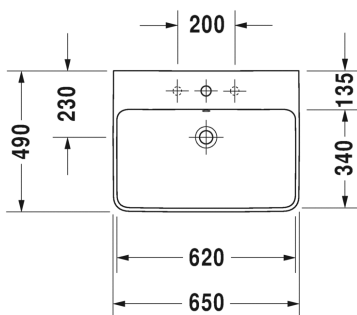

TUOTETIEDOT:

- Design by Philippe Starck
- Materiaali saniteettiposliini
- Koko 650x490mm
- Lasitettu pohja
- Seinöasennus
- Ylivuodolla
- Voidaan käyttää allasjalan tai vesilukkosuojan kanssa
- Huom! Allasjalka soveltuu ainoastaan seinäviemärille
- Ei sisällä pohjaventtiiliä tai vesilukkoa
- CE-merkintä
- Lisätiedot, kuten asennusohjeet, CAD-kuvat, ym. löydät [täältä](#)

Malli:

1x hanareikä

1x hanareikä

Väri:

Kiiltävä valkoinen

Matta valkoinen

Tuotekoodi:

233565 0000

233565 3200

Ovh.€, 25,5% alv:

368,00

446,00

Seinäkiinnikkeet

-

695 100 0000

26,00

Pesualtaan jalka

Kiiltävä valkoinen

085839 0000

313,00

Vesilukkosuoja

Kiiltävä valkoinen

085840 0000

228,00

Vesilukkosuojan kiinnikkeet

-

005503 0000

72,00