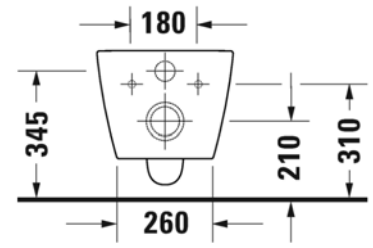

Malli:

Tuotekoodi istuin:

WC-kansi:

Ovh.€, 25,5% alv:

ISTUIN + SOFT CLOSE KANSI VALKOINEN

HygieneGlaze lasitus

258409 2000

002019 0000

1.076,00