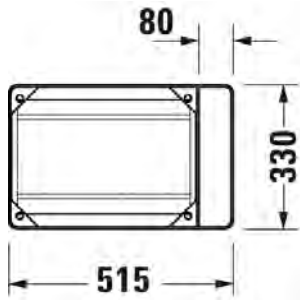

SARJA: DURASQUARE
 MALLI: METALLIKONSOLI, SEINÄMALLI

- TUOTETIEDOT:**
- Design by Duravit
 - Metallikonsoli 073245 pesualtaalle
 - Koko 516x333mm
 - Pyyhetanko joko oikealla tai vasemmalla puolella
 - Lasihylly 009966 tilattava erikseen
 - Lisätiedot, kuten asennusohjeet, CAD-kuvat, ym. löydät [täältä](#)