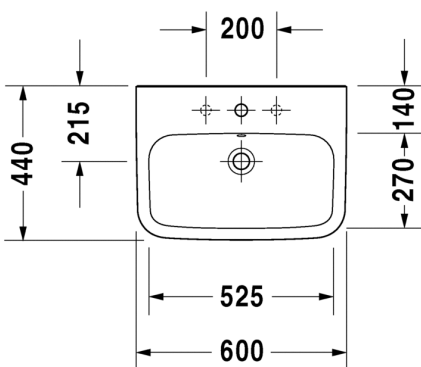

Malli:	Väri:	Tuotekoodi:	Ovh.€, 25,5% alv:
1 x hanareikä	Kiiltävä valkoinen	23 1960 0000	270,00
Seinäkiinnikkeet	-	695 100 0000	26,00
Allasjalka	Kiiltävä valkoinen	085829 0000	255,00
Vesilukkosuoja	Kiiltävä valkoinen	085830 0000	218,00
Vesilukkosuojan kiinnikkeet	-	005503 0000	72,00