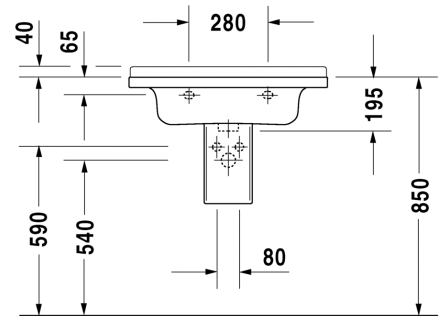

TUOTETIEDOT:

- Design by Philippe Starck
- Materiaali saniteettiposliini
- Koko 700x490mm
- Seinäasennus
- Ylivuodolla
- Voidaan käyttää allaskaapin, allasjalan tai vesilukkosuojan kanssa
- Huom! Allasjalka soveltuu ainoastaan seinäviemärille
- Ei sisällä pohjaventtiiliä tai vesilukkoa
- CE-merkintä
- Lisätiedot, kuten asennusohjeet, CAD-kuvat, ym. löydät [täältä](#)

Malli:

1x hanareikä

Väri:

Kiiltävä valkoinen

Tuotekoodi:

030470 0000

Ovh.€, 25,5% alv:

632,00

Seinäkiinnikkeet

-

695 100 0000

26,00

Allasjalka

Kiiltävä valkoinen

0864 16 0000

211,00

Vesilukkosuoja

Kiiltävä valkoinen

0865 15 0000

204,00

Vesilukkosuojan kiinnikkeet -

005503 0000

72,00