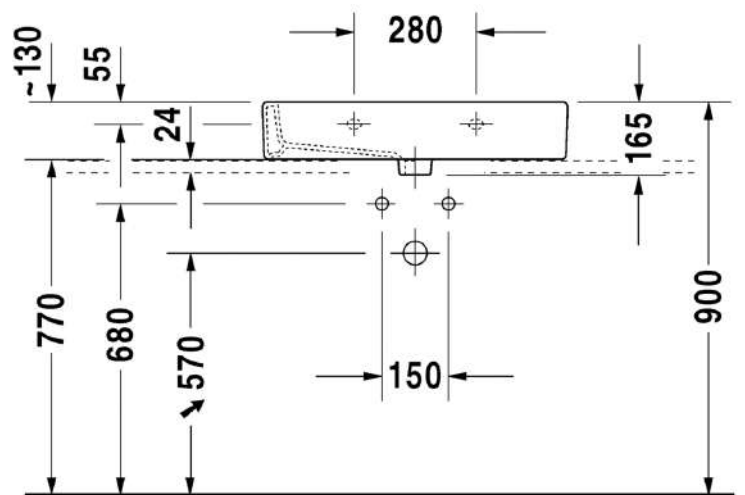

Malli:	Väri:	Tuotekoodi:	Ovh.€, 25,5% alv:
1x hanareikä	Kiiltävä valkoinen	045470 0027	886,00
Seinäkiinnikkeet	-	695 100 0000	26,00