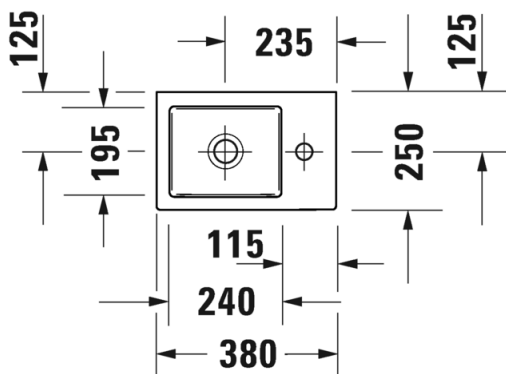

SARJA:

VERO AIR

MALLI:

PESUALLAS HANATASOLLA

TUOTETIEDOT:

- Materiaali saniteettiposliini
- Koko 380x250mm
- Seinäasennus, sisältää kiinnikkeet
- Hanareikä oikea
- Ylivuodolla
- Ei sisällä pohjaventtiiliä eikä vesilukkoa
- Voidaan asentaa allaskaapin kanssa
- CE-merkintä
- Lisätietoa altaasta, kuten asennusohjeet, CAD-kuvat, ym. löydät [täältä](#)

Malli:

Väri:

Tuotekoodi:

Ovh.€, 25,5% alv:

1 x hanareikä, oikea Kiiltävä valkoinen

072438 0000

399,00