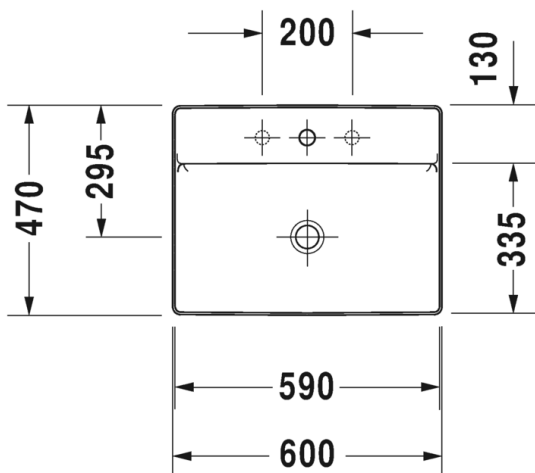

Malli:	Väri:	Tuotekoodi:	Ovh.€, 25,5% alv:
1 x hanareikä	Kiiltävä valkoinen	235460 004 1	1.038,00
Ilman hanareikää	Kiiltävä valkoinen	235460 0070	1.038,00