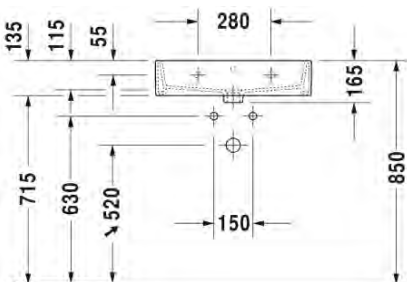

Malli:	Väri:	Tuotekoodi:	Ovh.€, 25,5% alv:
1x hanareikä	Kiiltävä valkoinen	235060 0000	721,00
Seinäkiinnikkeet	-	695100 0000	26,00
Metallikonsoli	Kromi	003063 1000	950,00
Pyyhäteline	Kromi	003037 1000	294,00