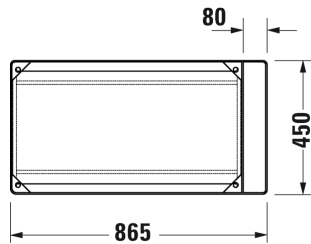

SARJA: DURASQUARE
 MALLI: METALLIKONSOLI, SEINÄMALLI

- TUOTETIEDOT:**
- Design by Duravit
 - Metallikonsoli 235380 pesualtaalle
 - Koko 865x451mm
 - Pyyhetanko joko oikealla tai vasemmalla puolella
 - Lasihylly 009967 tilattava erikseen
 - Lisätiedot, kuten asennusohjeet, CAD-kuvat, ym. löydät [täältä](#)