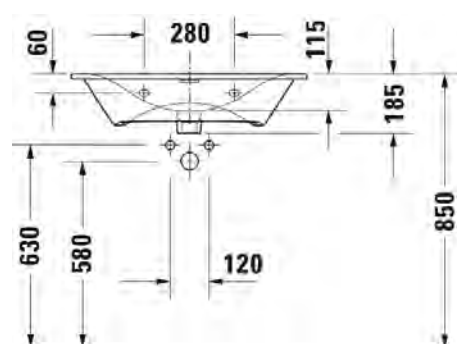

Ovh.€, 25,5% alv:

773,00

Seinäkiinnikkeet

-

695 100 0000

26,00