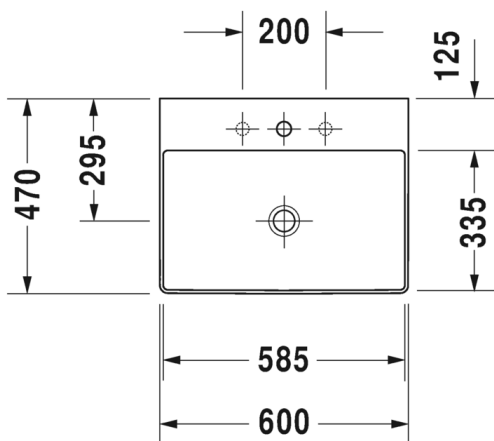

SARJA: DURASQUARE

MALLI: METALLIKONSOLI, SEINÄMALLI

- TUOTETIEDOT:**
- Design by Duravit
 - Metallikonsoli 235360 pesualtaalle
 - Koko 665x45 lmm
 - Pyyhetanko joko oikealla tai vasemmalla puolella
 - Lasihylly 009964 tilattava erikseen
 - Lisätiedot, kuten asennusohjeet, CAD-kuvat, ym. löydät [täältä](#)