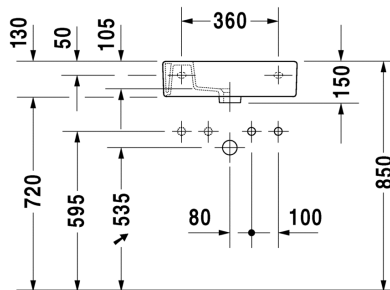

TUOTETIEDOT:

- Materiaali saniteettiposliini
- Koko 500x250mm
- Seinäasennus
- Hanareikä vasen tai oikea
- Ylivuodolla
- Ei sisällä pohjaventtiiliä eikä vesilukkoa
- Voidaan asentaa allaskaapin kanssa
- Asennukseen tarvitaan 1 pari seinäkiinnikkeitä
- CE-merkintä
- Lisätietoa altaasta, kuten asennusohjeet ym. löytyy [täältä](#)

Malli:

Väri:

Tuotekoodi:

Ovh.€, 25,5% alv:

1 x hanareikä, vasen Kiiltävä valkoinen

072450 0009

518,00

1 x hanareikä, oikea Kiiltävä valkoinen

072450 0008

518,00

Seinäkiinnikkeet

-

695 100 0000

26,00