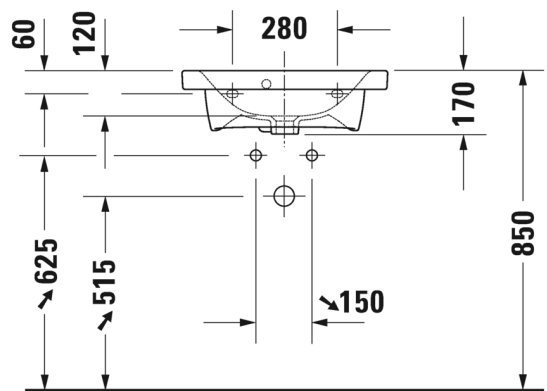

SARJA: DURASTYLE
MALLI: COMPACT PESUALLAS HANATASOLLA

1. **TUOTETIEDOT:**
2. Design by Matteo Thun & Antonio Rodriguez
   - Materiaali sanitzeettiposliini
   - Koko 550x400mm
   - Seinäasennus
   - Ylivuodoilla
   - Voidaan asentaa allaskaapin kanssa
   - Ei sisällä pohjaventtiiliä eikä vesilukkoa
   - CE-merkintä
   - Lisätiedot, kuten asennusohjeet, CAD-kuvat, ym. löydät [täältä](#)

Malli:	Väri:	Tuotekoodi:	Ovh.€, 25,5% alv:
1x hanareikä	Kiiltävä valkoinen	233755 0000	371,00
Seinäkiinnikkeet	-	695100 0000	26,00