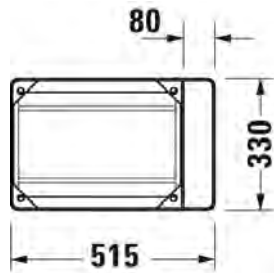

Malli:	Väri:	Tuotekoodi:	Ovh.€, 25,5% alv:
Metallikonsoli	Kromi	003109 1000	1.382,00
Metallikonsoli	Matta musta	003109 4600	1.170,00

Tilattava erikseen:

Lasihylly	Cubic Line		009966 8200	402,00
Lasihylly	Valkoinen		009966 8300	108,00
Lasihylly	Musta		009966 8400	108,00
Lasihylly	Jade		009966 8500	108,00
Lasihylly	Apricot Pearl		009966 8600	108,00
Lasihylly	Flannel Grey		009966 8700	108,00
Lasihylly	Stone Blue		009966 8800	108,00