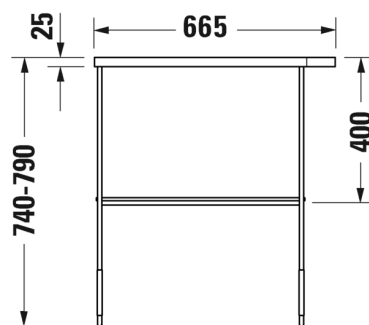

Malli:	Väri:	Tuotekoodi:	Ovh.€, 25,5% alv:
Metallikonsoli	Kromi	0031131000	1.395,00
Metallikonsoli	Matta musta	0031134600	1.175,00

Tilattava erikseen:

Lasihylly	Cubic Line	009968 8200	466,00
Lasihylly	Valkoinen	009968 8300	171,00
Lasihylly	Musta	009968 8400	171,00
Lasihylly	Jade	009968 8500	171,00
Lasihylly	Apricot Pearl	009968 8600	171,00
Lasihylly	Flannel Grey	009968 8700	171,00
Lasihylly	Stone Blue	009968 8800	171,00