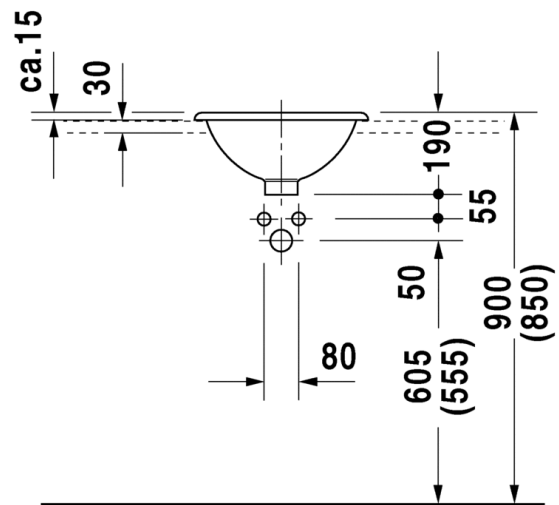

Väri:

Kiiltävä valkoinen

Tuotekoodi:

031840 0000

Ovh.€, 25,5% alv

443,00