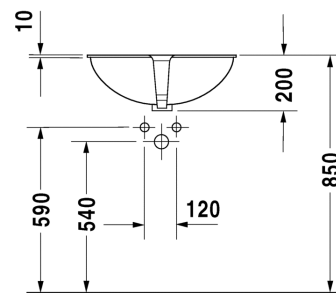

005028 0000

42,00

486

 **DURAVIT**

ZENCHA

design by Sebastian Herkner

- TUOTETIEDOT:**
- Design by Sebastian Herkner
 - Materiaali DuraCeram®
 - Kuuluu Duravitin "Artisan Lines "-kokoelmaan
 - Koko 420x420mm
 - Hiottupohja
 - Asennus tason päälle
 - Ilman ylivuotoa
 - Ei sisällä vesilukkoa
 - Sisältää saman sävyisen sulkeutumattoman pohjaventtiilin kuin allas
 - CE-merkintä
 - Lisätietoa, kuten asennusohjeet, CAD-kuvat, ym. löydät [täältä](#)