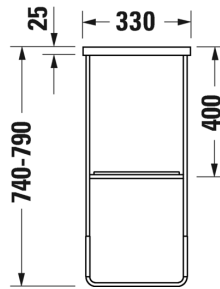

SARJA: DURASQUARE
 MALLI: METALLIKONSOLI, LATTIAMALLI

- TUOTETIEDOT:**
- Design by Duravit
 - Metallikonsoli 073245 pesualtaalle
 - Koko 516x333mm
 - Korkeussäätö +50mm
 - Pyyhetanko joko oikealla tai vasemmalla puolella
 - Lasihylly 009966 tilattava erikseen
 - Lisätiedot, kuten asennusohjeet, CAD-kuvat, ym. löydät [täältä](#)