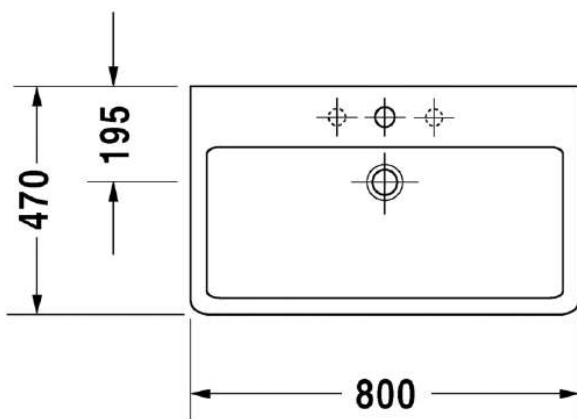

Malli:

1 x hanareikä

Väri:

Kiiltävä valkoinen

Tuotekoodi:

045480 0027

Ovh.€, 25,5% alv:

1.085,00

Seinäkiinnikkeet

-

695 100 0000

26,00