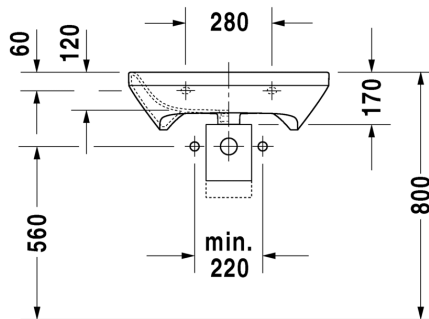

SARJA: DURASTYLE
 MALLI: COMPACT PESUALLAS HANATASOLLA

- TUOTETIEDOT:**
- Design by Matteo Thun & Antonio Rodriguez
 - Materiaali sanitzeettiposliini
 - Koko 550x400mm
 - Seinäasennus
 - Ylivuodoilla
 - Voidaan asentaa allaskaapin kanssa
 - Ei sisällä pohjaventtiiliä eikä vesilukkoa
 - CE-merkintä
 - Lisätiedot, kuten asennusohjeet, CAD-kuvat, ym. löydät [täältä](#)