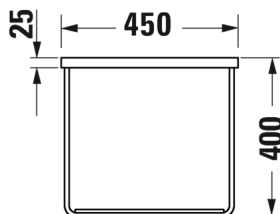

SARJA: DURASQUARE
MALLI: METALLIKONSOLI, SEINÄMALLI

1. **TUOTETIEDOT:**
2. Design by Duravit
   - Metallikonsoli 235312 pesualtaalle
   - Koko 1265x451mm
   - Pyyhetanko joko oikealla tai vasemmalla puolella
   - Lasihylly 009970 tilattava erikseen
   - Lisätiedot, kuten asennusohjeet, CAD-kuvat, ym. löydät [täältä](#)

Malli:	Väri:	Tuotekoodi:	Ovh.€, 25,5% alv:
Metallikonsoli	Kromi	0031181000	1.212,00
Metallikonsoli	Matta musta	0031184600	1.010,00

Tilattava erikseen:

Lasihylly	Cubic Line	009970 8200	684,00
Lasihylly	Valkoinen	009970 8300	334,00
Lasihylly	Musta	009970 8400	334,00
Lasihylly	Jade	009970 8500	334,00
Lasihylly	Apricot Pearl	009970 8600	334,00
Lasihylly	Flannel Grey	009970 8700	334,00
Lasihylly	Stone Blue	009970 8800	334,00