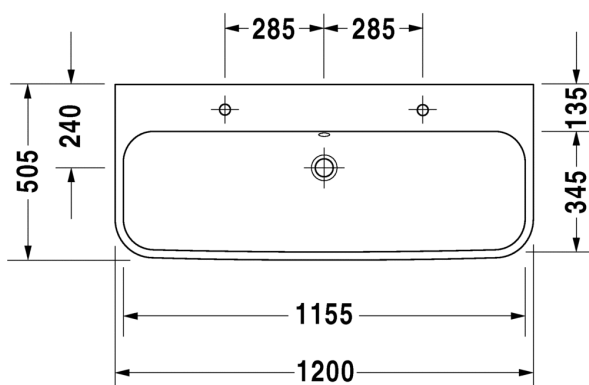

SARJA:

HAPPY D.2

MALLI:

PESUALLAS HANATASOLLA, TASOASENNUS,
2:lle hanalle

TUOTETIEDOT:

- Design by Sieger Design
- Materiaali sanitteettiposliini
- Koko 1200x505mm
- Hiottu pohja
- 2:lle pesuallashanalle
- Asennukseen tarvitaan 2 paria seinäkiinnikkeitä
- Ylivuodolla
- Sisältää kromisen ylivuotosuojan
- Ei sisällä pohjaventtiiliä eikä vesilukkoa
- CE-merkintä
- Lisätiedot, kuten asennusohjeet, CAD kuvat, ym. löydät [täältä](#).

Malli:

2x hanareikä

Väri:

Kiiltävä valkoinen

Tuotekoodi:

2318120026

Ovh.€, 25,5% alv:

1.909,00

Seinäkiinnikkeet

-

6951000000

26,00