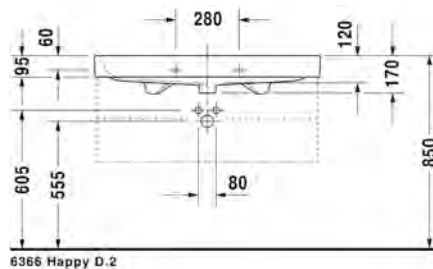

TUOTETIEDOT:

- Design by Sieger Design
- Materiaali sanitseettiposliini
- Koko 1000x505mm
- Seinäasennus
- Lasitettu pohja
- Ylivuodolla
- Sisältää kromisen ylivuotosuojan
- Ei sisällä pohjaventtiiliä eikä vesilukkoa
- Voidaan asentaa metallikonsolin tai allaskaapin kanssa
- CE-merkintä
- Lisätiedot, kuten asennusohjeet, CAD kuvat, ym. löydät [täältä](#).

Malli:

1x hanareikä

Väri:

Kiiltävä valkoinen

Tuotekoodi:

231810 0000

Ovh.€, 25,5% alv:

1.412,00

Seinäkiinnikkeet

-

695100 0000

26,00

Metallikonsoli

Kromi

003076 1000

952,00