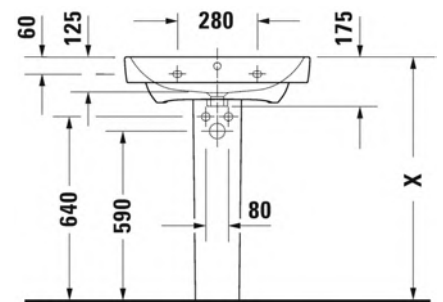

202

SARJA:

DURAVIT NO. 1

MALLI:

PESUALLAS HANATASOLLA

1. **TUOTETIEDOT:**
2. Design by Duravit
   - Materiaali saniteettiposliini
   - Koko 650x460mm
   - Seinäasennus
   - Ylivuodolla
   - Lasitettu pohja
   - Ei sisällä pohjaventtiiliä eikä vesilukkoa
   - Voidaan asentaa myös allasjalan, vesilukkosuojan tai allaskaapin kanssa
   - Allasjalka vaatii seinäviemärin
   - CE-merkintä
   - Lisätiedot, kuten asennusohjeet, CAD-kuvat sekä saatavilla olevat kaapistot löydät [täältä](#)

Malli:	Väri:	Tuotekoodi:	Ovh. €, 25,5% alv:
1 x hanareikä	Kiiltävä valkoinen	237565 00002	228,00
Seinäkiinnikkeet	-	695100 0000	26,00
Allasjalka	Kiiltävä valkoinen	085844 00002	248,00
Vesilukkosuoja	Kiiltävä valkoinen	085845 00002	201,00