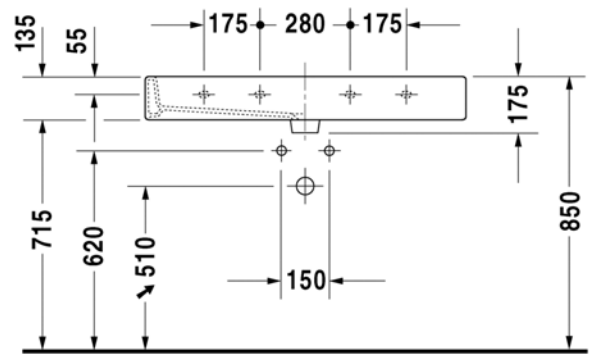

SARJA: VERO
MALLI: PESUALLAS HANATASOLLA

1. **TUOTETIEDOT:**
2. Materiaali saniteettiposliini
   - Koko 1000x470mm
   - Seinäasennus
   - Ylivuodolla
   - Voidaan asentaa metallikonsolin tai allaskaapin kanssa
   - Ei sisällä pohjaventtiiliä eikä vesilukkoa
   - Asennukseen tarvitaan 2 paria seinäkiinnikkeitä
   - CE-merkintä
   - Lisätiedot, kuten asennusohjeet, CAD-kuvat, kaapistot, jne. löydät [täältä](#)

Malli:	Väri:	Tuotekoodi:	Ovh.€, 25,5% alv:
1 x hanareikä	Kiiltävä valkoinen	0454 10 0000	1.299,00
Seinäkiinnikkeet	-	695 100 0000	26,00
Metallikonsoli	Kromi	003067 1000	1.067,00
Pyyheteline	Kromi	003039 1000	368,00