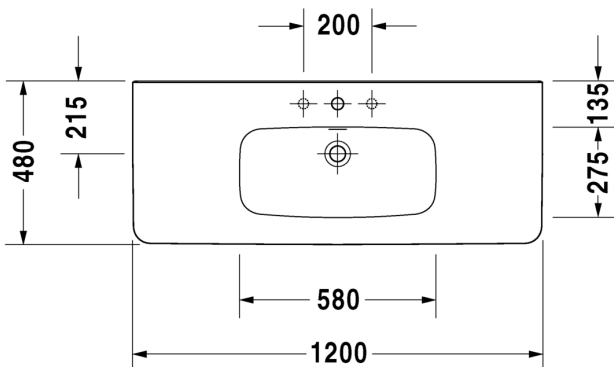

SARJA: DURASTYLE
MALLI: PESUALLAS HANATASOLLA

1. **TUOTETIEDOT:**
2. Design by Matteo Thun & Antonio Rodriguez
   - Materiaali saniteettiposliini
   - Koko 1200x480mm
   - Seinäasennus
   - Seinäasennukseen tarvitaan 2 paria seinäkiinnikkeitä
   - Ylivuodoilla
   - Lasitettu pohja
   - Voidaan käyttää 085829 allasjalan tai 085830 vesilukkosuojan kanssa (HUOM! Molemmat vaativat seinäviemäriä, koska pohjat ovat umpinaiset)
   - Ei sisällä pohjaventtiiliä eikä vesilukkoa
   - CE-merkintä
   - Lisätiedot, kuten asennusohjeet, CAD-kuvat, kalusteet, ym. löydät [täältä](#)

Malli:	Väri:	Tuotekoodi:	Ovh.€, 25,5% alv:
1 x hanareikä	Kiiltävä valkoinen	232012 0000	1.351,00
Seinäkiinnikkeet	-	695100 0000	26,00
Allasjalka	Kiiltävä valkoinen	085829 0000	255,00
Vesilukkosuoja	Kiiltävä valkoinen	085830 0000	218,00
Vesilukkosuojan kiinnikkeet	-	005503 0000	72,00