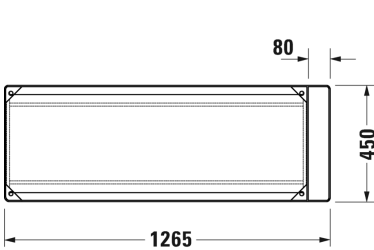

SARJA: DURASQUARE
MALLI: METALLIKONSOLI, LATTIAMALLI

1. **TUOTETIEDOT:**
2. Design by Duravit
   - Metallikonsoli 2353 12 pesualtaalle
   - Koko 1265x451 mm
   - Korkeussäätö +50mm
   - Pyyhetanko joko oikealla tai vasemmalla puolella
   - Lasihylly 009970 tilattava erikseen
   - Lisätiedot, kuten asennusohjeet, CAD-kuvat, ym. löydät [täältä](#)

Malli:	Väri:	Tuotekoodi:	Ovh.€, 25,5% alv:
Metallikonsoli	Kromi	003117 1000	1.589,00
Metallikonsoli	Matta musta	003117 4600	1.380,00

Tilattava erikseen:

Lasihylly	Cubic Line	009970 8200	684,00
Lasihylly	Valkoinen	009970 8300	334,00
Lasihylly	Musta	009970 8400	334,00
Lasihylly	Jade	009970 8500	334,00
Lasihylly	Apricot Pearl	009970 8600	334,00
Lasihylly	Flannel Grey	009970 8700	334,00
Lasihylly	Stone Blue	009970 8800	334,00