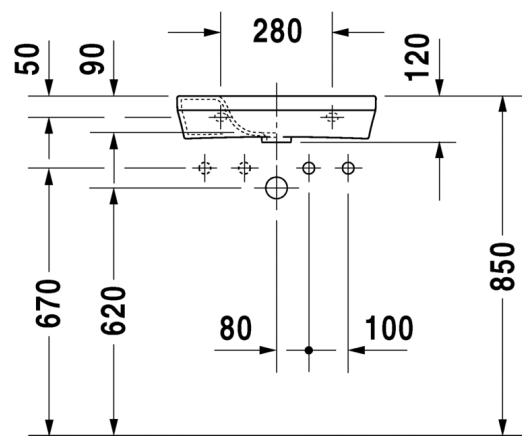

TUOTETIEDOT:

- Design by Matteo Thun & Antonio Rodriguez
- Materiaali saniteettiposliini
- Koko 500x220mm
- Seinäasennus
- Ilman ylivuotoa
- Lasitettu pohja
- Ei sisällä pohjaventtiiliä eikä vesilukkoa
- CE-merkintä
- Lisätiedot, kuten asennusohjeet, CAD-kuvat, ym. löydät [täältä](#)

Malli:

Väri:

Tuotekoodi:

Ovh.€, 25,5% alv:

Ilman hanareikää

Kiiltävä valkoinen

07 1350 0000

204,00

Hanareikä oikea

Kiiltävä valkoinen

07 1350 0008

204,00

Hanareikä vasen

Kiiltävä valkoinen

07 1350 0009

204,00

Seinäkiinnikkeet

-

695 100 0000

26,00