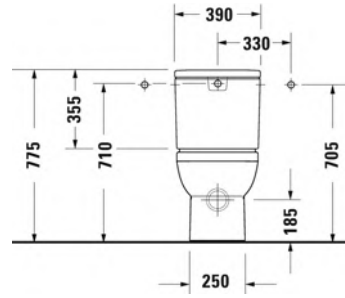

- Design by Duravit
- Materiaali saniteettiposliini
- Koko 365x650mm
- Piiloviemäri
- Sisältää Soft Closure wc-kannen
- Säiliö 6L, tuloveden liitos joko:
  - alavasen tai säiliön takaa 094 I 10
  - yläsivulta 094 I 00
- Sisältää Vario viemäriin kytkentäsarjan
- CE-merkintä
- Lisätiedot, kuten asennusohjeet, CAD-kuvat, ym. löydät [täältä](#)