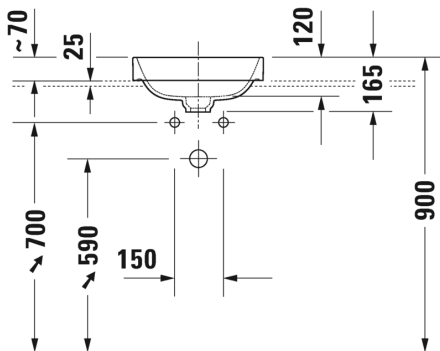

Ovh. €, 25,5% alv:

880,00

1 100,00

1 100,00