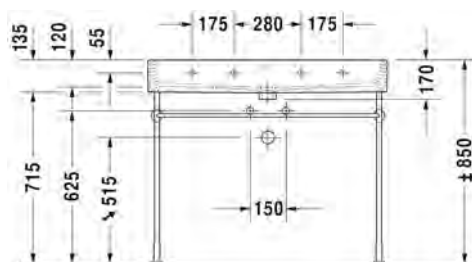

Pyyhäteline

Kromi

003039 1000

368,00