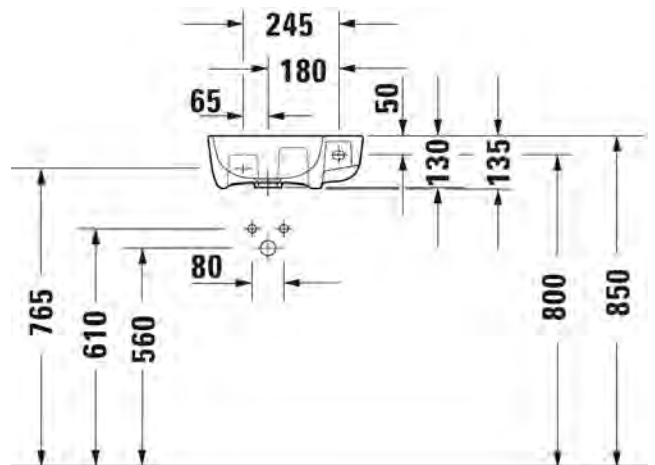

Malli:

1 x hanareikä
1 x hanareikä

Väri:

Kiiltävä valkoinen
Matta valkoinen

Tuotekoodi:

07 17 40 0000
07 17 40 3200

Ovh.€, 25,5% alv:

285,00
355,00