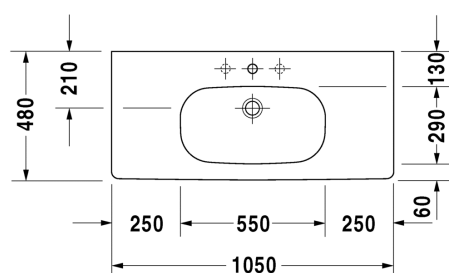

Ovh.€, 25,5% alv:

915,00

Seinäkiinnikkeet

-

695100 0000

26,00

Allasjalka

Kiiltävä valkoinen

086327 00002

83,00

Vesilukkosuoja

Kiiltävä valkoinen

085718 00002

136,00