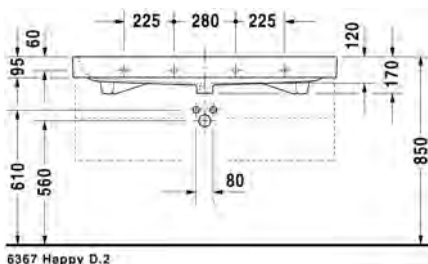

6367 Happy D.2