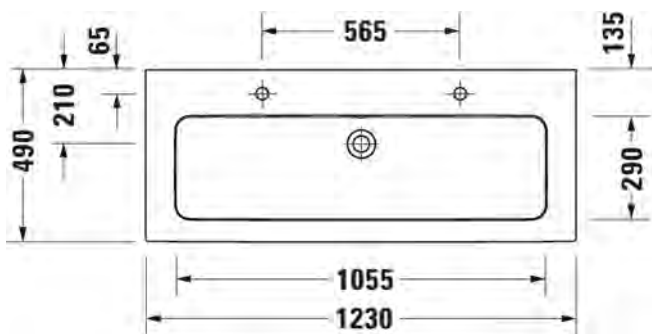

Ovh.€, 25,5% alv:

1.439,00

2x hanareikää

Matta valkoinen

236 1 12 3224

1.796,00

Seinäkiinnikkeet

-

695 100 0000

26,00

Allasjalka

Kiiltävä valkoinen

085839 0000

313,00

Vesilukkosuoja

Kiiltävä valkoinen

085840 0000

228,00

Vesilukkosuojan kiinnikkeet

-

005503 0000

72,00