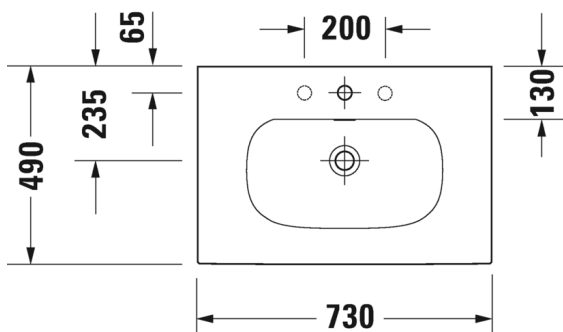

1. **TUOTETIEDOT:**
2. Design by sieger design
   - Materiaali sanitteettiposliini
   - Koko 730x490mm
   - Seinäasennus
   - Ylivuodolla
   - Sisältää keraamisen "Push-Open" pohjaventtiilin
   - Voidaan asentaa allaskaapin kanssa
   - Ei sisällä vesilukkoa
   - Asennukseen tarvitaan 1 pari seinäkiinnikkeitä
   - CE-merkintä
   - Lisätietoa altaasta, kuten asennusohjeet, CAD-kuvat ym. löytyy [täältä](#)

Malli:	Väri:	Tuotekoodi:	Ovh.€, 25,5% alv:
1 x hanareikä	Kiiltävä valkoinen	234473 0000	925,00
Seinäkiinnikkeet	-	695100 0000	26,00