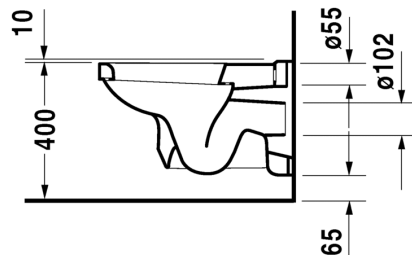

Malli:

Normaali lasitus

Väri:

Kiiltävä valkoinen

Tuotekoodi:

018209 0000+006489 0000

Ovh.€, 25,5% alv

2.357,00