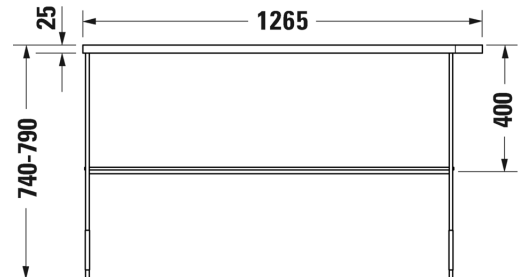

SARJA: DURASQUARE
MALLI: METALLIKONSOLI, LATTIAMALLI

1. **TUOTETIEDOT:**
2. Design by Duravit
   - Metallikonsoli 2353 12 pesualtaalle
   - Koko 1265x451 mm
   - Korkeussäätö +50mm
   - Pyyhetanko joko oikealla tai vasemmalla puolella
   - Lasihylly 009970 tilattava erikseen
   - Lisätiedot, kuten asennusohjeet, CAD-kuvat, ym. löydät [täältä](#)

Malli:	Väri:	Tuotekoodi:	Ovh.€, 25,5% alv:
Metallikonsoli	Kromi	003117 1000	1.589,00
Metallikonsoli	Matta musta	003117 4600	1.380,00

Tilattava erikseen:

Lasihylly	Cubic Line	009970 8200	684,00
Lasihylly	Valkoinen	009970 8300	334,00
Lasihylly	Musta	009970 8400	334,00
Lasihylly	Jade	009970 8500	334,00
Lasihylly	Apricot Pearl	009970 8600	334,00
Lasihylly	Flannel Grey	009970 8700	334,00
Lasihylly	Stone Blue	009970 8800	334,00