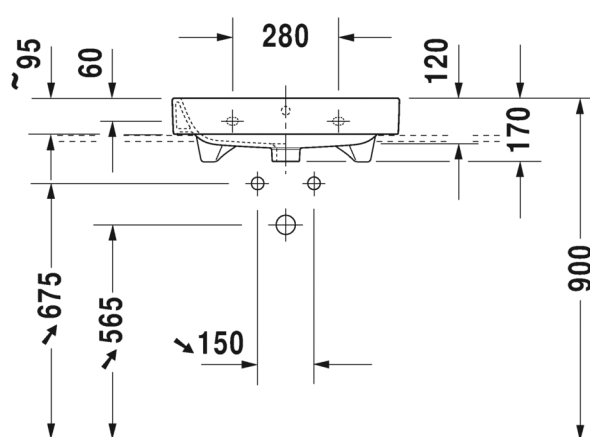

Seinäkiinnikkeet

-

695100 0000

26,00