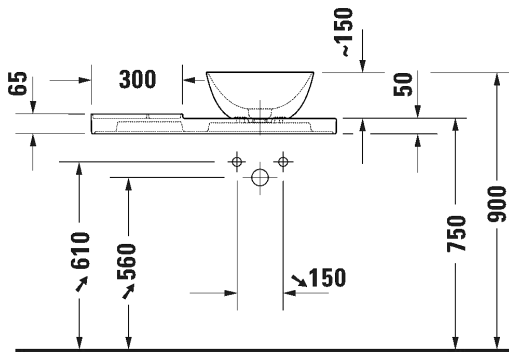

- Design by Antonio Citterio
- Kuuluu Duravitin "Artisan Lines" - kokoelmaan
- Materiaali saniteettiposliini
- Koko 800x500mm
- Hanan ja altaan läpivientireiät oikealla
- HygieneGlaze -lasitus
- CE-merkintä
- HUOM! Pesumalja ei sisälly
- Lisätiedot, kuten asennusohjeet, CAD-kuvat, ym. löydät [täältä](#)

Malli:	Väri:	Tuotekoodi:	Ovh.€, 25,5% alv:
Allastaso	Kiilto valkoinen	099380 AA00	1.350,00
Allastaso	Matta valkoinen	099380 AC00	1.731,00
Allastaso	Kiilto musta	099380 AB00	1.731,00
Allastaso	Matta musta	099380 AF00	1.731,00