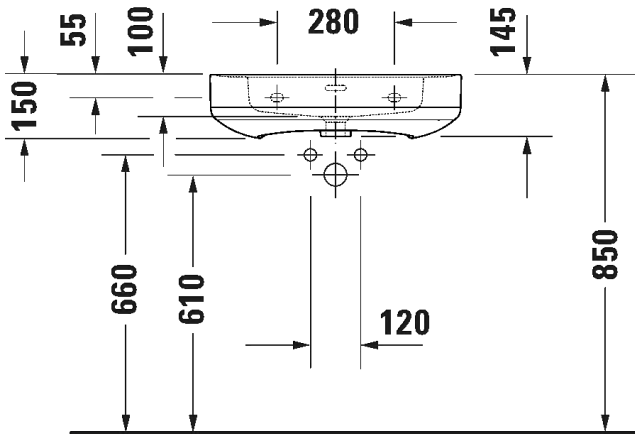

Malli:	Väri:	Tuotekoodi:	Ovh.€, 25,5% alv:
Pesuallas	Kiiltävä valkoinen	237660 0000	270,00
Seinäkiinnikkeet	-	695 100 0000	26,00