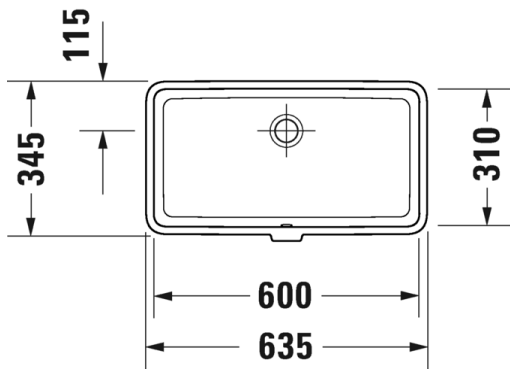

TUOTETIEDOT:

- Materiaali saniteettiposliini
- Koko: sisämitta 600x345mm, ulkomitta 635x310mm
- Tasoon alapäin kiinnitettävä
- Ylivuodolla
- Ei sisällä pohjaventtiiliä eikä vesilukkoa
- CE-merkintä
- **Huom! Duravitin posliinialtaiden mitat ovat ainoastaan suuntaa antavia. Altaissa voi esiintyä millitoleransseja. Ylivuodon mittaa/kokoa ei ole huomioitu kuvissa. Näin ollen tarkan leikkausaukon tasoon saa ainoastaan siihen tulevasta altaasta, ei mitta- tai CAD-piirustuksesta!**
- Lisätietoa altaasta, kuten asennusohjeet, CAD-kuvat, ym. löytyvät [täältä](#)

Malli:

Väri:

Tuotekoodi:

Ovh.€, 25,5% alv:

Kiiltävä valkoinen

038460 0000

597,00

Kivitasokiinnikkeet -

005028 0000

42,00