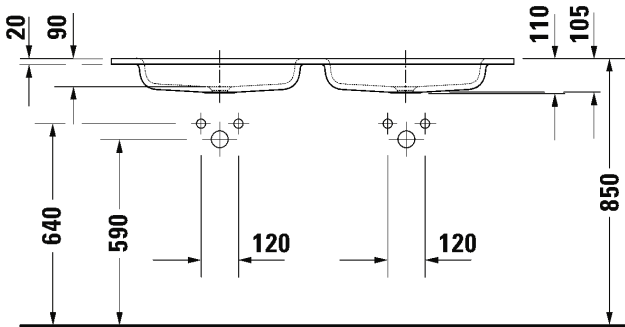

Malli:
Pesuallas

Väri:
Matta valkoinen

Tuotekoodi:
265004 3200

Ovh.€, 25,5% alv:
944,00