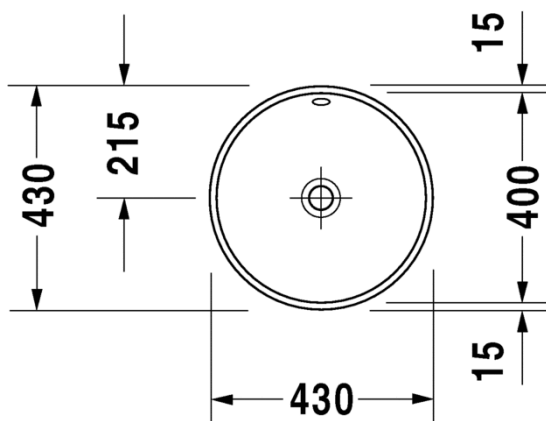

Malli:	Väri:	Tuotekoodi:	Ovh.€, 25,5% alv:
Pesuallas	Kiiltävä valkoinen	046840 0000	530,00
Kivitasokiinnikkeet	-	005028 0000	42,00