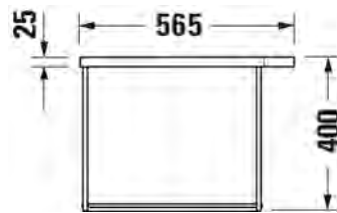

SARJA: DURASQUARE
MALLI: METALLIKONSOLI, SEINÄMALLI

1. **TUOTETIEDOT:**
2. Design by Duravit
   - Metallikonsoli 235650 pesualtaalle
   - Koko 565x381 mm
   - Pyyhetanko joko oikealla tai vasemmalla puolella
   - Lasihylly 009971 tilattava erikseen
   - Lisätiedot, kuten asennusohjeet, CAD-kuvat, ym. löydät [täältä](#)

Malli:	Väri:	Tuotekoodi:	Ovh.€, 25,5% alv:
Metallikonsoli	Kromi	003 133 1000	1.003,00
Metallikonsoli	Matta musta	003 133 4600	836,00

Tilattava erikseen:

Lasihylly	Cubic Line	00997 1 8200	411,00
Lasihylly	Valkoinen	00997 1 8300	125,00
Lasihylly	Musta	00997 1 8400	125,00
Lasihylly	Jade	00997 1 8500	125,00
Lasihylly	Apricot Pearl	00997 1 8600	125,00
Lasihylly	Flannel Grey	00997 1 8700	125,00
Lasihylly	Stone Blue	00997 1 8800	125,00