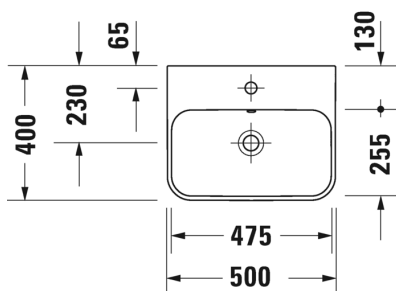

ILMAN HANAREIKÄÄ

Koko allas kiiltävä valkoinen

Koko allas matta antrasiitti

Sisältä kiiltävä valkoinen, ulkoa matta antrasiitti

236050 0060

236050 1360

236050 6160

815,00

1.156,00

1.156,00