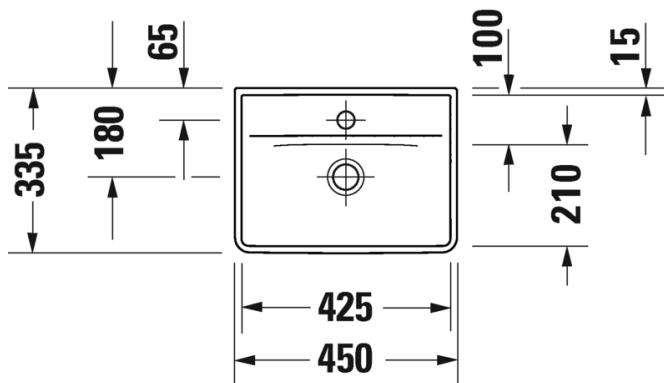

Ovh.€, 25,5% alv:

139,00
139,00

Seinäkiinnikkeet

-

695 100 0000

26,00