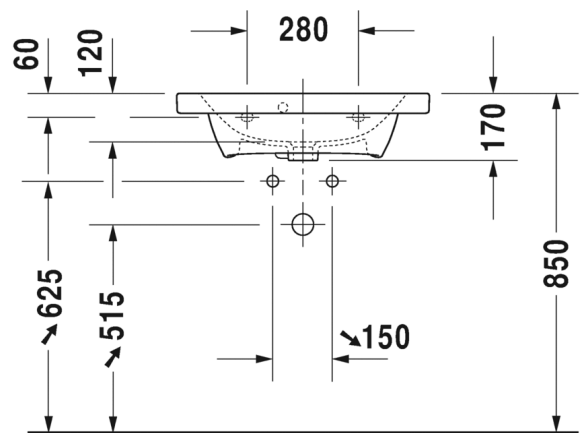

Malli:	Väri:	Tuotekoodi:	Ovh.€, 25,5% alv:
1 x hanareikä	Kiiltävä valkoinen	233763 0000	554,00
Seinäkiinnikkeet	-	695100 0000	26,00