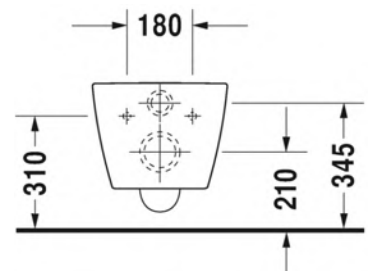

276

SARJA: ME BY STARCK

MALLI: RIMLESS® WC-ISTUIN, SEINÄMALLI

1. **TUOTETIEDOT:**
2. Design by Philippe Starck
   - Materiaali saniteettiposliini
   - Koko 370x570mm
   - Rimless® huuhtelukaulukseton
   - Sisältää Soft Closure 002009c-kannen
   - Piilokiinnitys
   - Sisältää Durafix piilokiinnikkeet
   - Kiinnitysväli 180mm
   - CE-merkintä
   - HUOM! WC-elementti sekä huuhtelu-painike tilattava erikseen
   - Lisätiedot, kuten asennusohjeet, CAD-kuvat, ym. löydät [täältä](#)

Malli:

Tuotekoodi istuin:

WC-kansi:

Ovh.€, 25,5% alv:

ISTUIN + SOFT CLOSE KANSI VALKOINEN

Normaali lasitus

252909 0000

002009 0000

1.084,00

HygieneGlaze lasitus

252909 2000

002009 0000

1.172,00

ISTUIN + SOFT CLOSE KANSI MATTA VALKOINEN

Normaali lasitus

252909 2600

002009 2600

1.275,00

HygieneGlaze lasitus

252909 9000

002009 2600

1.362,00