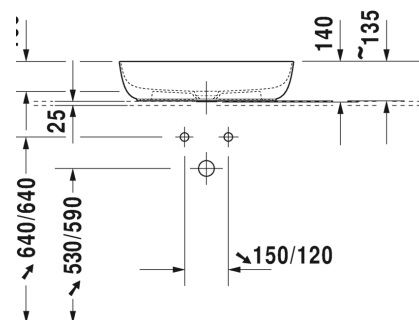

1. **TUOTETIEDOT:**
2. Design by Cecilie Manz
   - Materiaali DuraCeram
   - Koko 600x400mm
   - Asennus tason päälle
   - Hiottu pohja
   - Ilman ylivuotoa
   - Sisältää keraamisen sulkeutumattoman pohjaventtiilin
   - Ei sisällä vesilukkoa
   - CE-merkintä
   - Lisätiedot, kuten asennusohjeet, CAD kuvat, ym. löydät [täältä](#).

Väri:

Koko allas kiiltävä valkoinen

Sisältä kiiltävä valkoinen, ulkoa matta harmaa

Sisältä kiiltävä valkoinen, ulkoa matta valkoinen

Tuotekoodi:

037960 0000

037960 2300

037960 2600

Ovh.€, 25,5% alv:

1.196,00

1.493,00

1.493,00