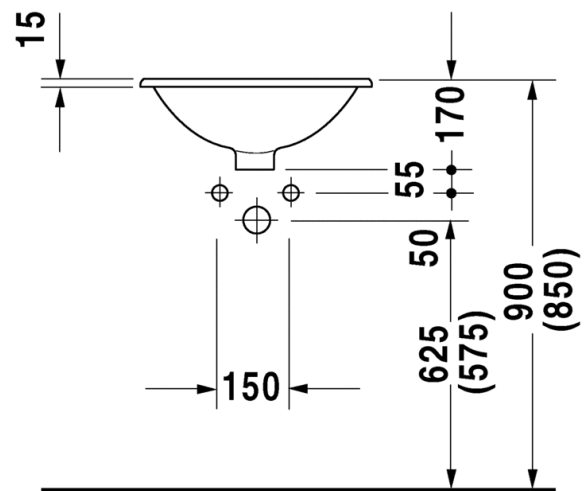

SARJA:

ARCHITEC

MALLI:

TASOON UPOTETTAVA PESUALLAS

TUOTETIEDOT:

- Design by Prof. Frank Huster
- Materiaali saniteettiposliini
- Koko Ø470mm
- Upotetaan tasoon
- Ylivuodolla
- Lasitettu pohja
- Ei sisällä pohjaventtiiliä eikä vesilukkoa
- CE-merkintä
- Lisätiedot, kuten asennusohjeet, CAD-kuvat, ym. löydät [täältä](#)

Väri:

Kiiltävä valkoinen

Tuotekoodi:

046847 0000

Ovh.€, 25,5% alv:

511,00