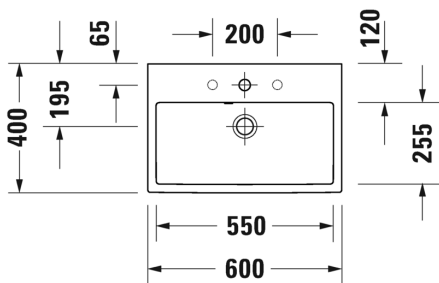

410

SARJA:

VERO AIR

MALLI:

PESUALLAS HANATASOLLA, TASOASENNUS,
COMPACT

TUOTETIEDOT:

- Materiaali saniteettiposliini
- Koko 600x400mm
- Tasoasennus
- Ylivuodolla
- Ei sisällä pohjaventtiiliä eikä vesilukkoa
- Asennukseen tarvitaan 1 pari seinäkiinnikettä
- CE-merkintä
- Lisätietoa altaasta, kuten asennusohjeet ym. löytyy [töältä](#)

Malli:

1 x hanareikä

Väri:

Kiiltävä valkoinen

Tuotekoodi:

236860 0027

Ovh.€, 25,5% alv:

745,00

Seinäkiinnikkeet

-

695100 0000

26,00