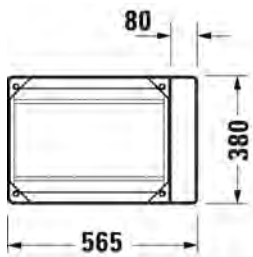

Malli:	Väri:	Tuotekoodi:	Ovh.€, 25,5% alv:
Metallikonsoli	Kromi	003132 1000	1.388,00
Metallikonsoli	Matta musta	003132 4600	1.174,00

Tilattava erikseen:

Lasihylly	Cubic Line	009971 8200	411,00
Lasihylly	Valkoinen	009971 8300	125,00
Lasihylly	Musta	009971 8400	125,00
Lasihylly	Jade	009971 8500	125,00
Lasihylly	Apricot Pearl	009971 8600	125,00
Lasihylly	Flannel Grey	009971 8700	125,00
Lasihylly	Stone Blue	009971 8800	125,00