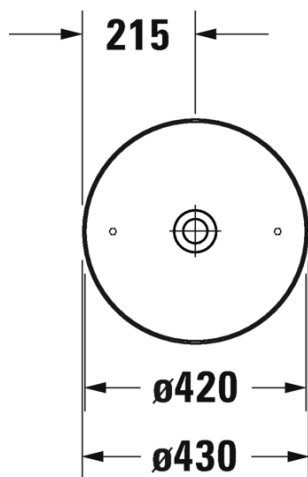

Ovh.€, 25,5% alv:

756,00

944,00

944,00

SARJA: CAPE COD

MALLI: PESUMALJA

- TUOTETIEDOT:**
- Design by Philippe Starck
 - Materiaali DuraCeram
 - Koko Ø480mm
 - Hanatasolla
 - 1x hanareikä
 - Asennetaan tason päälle
 - Ilman ylivuotoa
 - Ei sisällä pohjaventtiiliä eikä vesilukkoa
 - CE-merkintä
 - Lisätiedot, kuten asennusohjeet, CAD-kuvat, yhteensopivat kalustevaihtoehdot, ym. löydät [täältä](#)