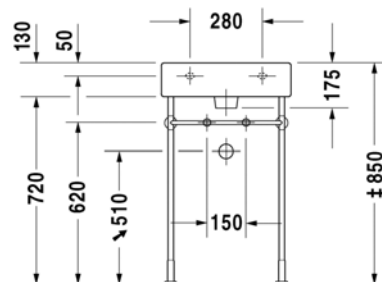

SARJA: VERO

MALLI: PESUALLAS HANATASOLLA

1. **TUOTETIEDOT:**
2. Materiaali saniteettiposliini
   - Koko 500x470mm
   - Seinäasennus
   - Ylivuodolla
   - Ei sisällä pohjaventtiiliä eikä vesilukkoa
   - Voidaan asentaa metallikonsolin tai allaskaapin kanssa
   - Asennukseen tarvitaan 1 pari seinäkiinnikettä
   - CE-merkintä
   - Lisätiedot, kuten asennusohjeet, CAD-kuvat sekä saatavilla olevat kaapistot löydät [täältä](#)

Malli:	Väri:	Tuotekoodi:	Ovh.€, 25,5% alv:
1x hanareikä	Kiiltävä valkoinen	045450 0000	550,00
Seinäkiinnikkeet	-	695100 0000	26,00
Metallikonsoli	Kromi	003065 1000	933,00
Pyyheteline	Kromi	003029 1000	276,00
Pyyheteline	Mattamusta	003029 4600	253,00