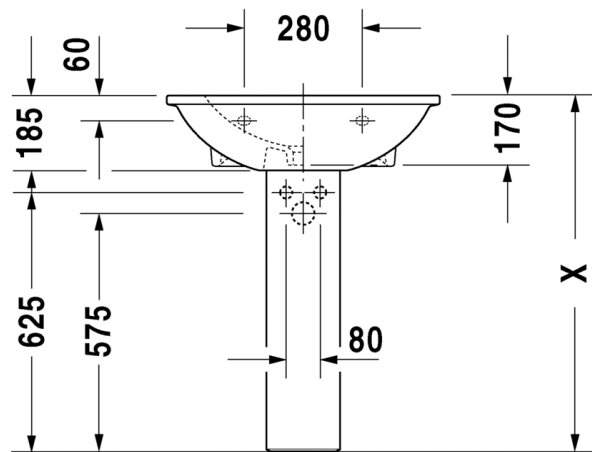

Malli:	Väri:	Tuotekoodi:	Ovh.€, 25,5% alv:
1x hanareikä	Kiiltävä valkoinen	262165 0000	517,00
Seinäkiinnikkeet	-	695100 0000	26,00
Allasjalka	Kiiltävä valkoinen	085824 0000	431,00