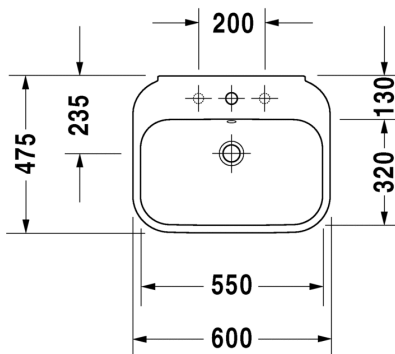

TUOTETIEDOT:

- Design by Sieger Design
- Materiaali saniteettiposliini
- Koko 600x475mm
- Seinäasennus
- Ylivuodoilla
- Lasitettu pohja
- Voidaan asentaa 085827 allasjalan tai 085828 vesilukkosuojan kanssa ((HUOM! Molemmat vaativat seinäviemäriä)
- Ei sisällä pohjaventtiiliä eikä vesilukkoa
- CE-merkintä
- Lisätiedot, kuten asennusohjeet, CAD kuvat, ym. löydät [täältä](#).

Malli:	Väri:	Tuotekoodi:	Ovh.€, 25,5% alv:
1x hanareikä	Kiiltävä valkoinen	23 1660 0000	511,00
Seinäkiinnikkeet	-	695 100 0000	26,00
Allasjalka	Kiiltävä valkoinen	085827 0000	278,00
Vesilukkosuoja	Kiiltävä valkoinen	085828 0000	294,00
Vesilukkosuojan kiinnikkeet	-	005503 0000	72,00