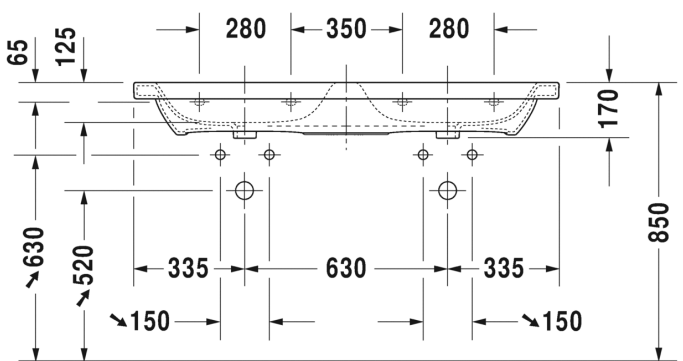

- TUOTETIEDOT:**
- Design by Matteo Thun & Antonio Rodriguez
 - Materiaali saniteettiposliini
 - Koko 370x540mm
 - Sisältää Soft Closure 006379 wc-kannen
 - Piilokiinnitys
 - Sisältää Durafix piilokiinnikkeet
 - Kiinnitysväli 180mm
 - CE-merkintä
 - HUOM! WC-elementti sekä huuhtelupainike tilattava erikseen
 - Lisätiedot, kuten asennusohjeet, löydät [täältä](#)