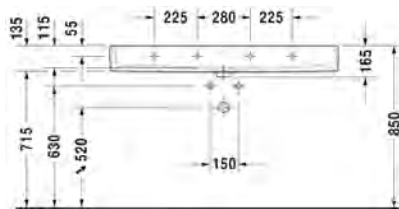

Malli:	Väri:	Tuotekoodi:	Ovh.€, 25,5% alv:
1 x hanareikä	Kiiltävä valkoinen	235012 0000	1.804,00
Seinäkiinnikkeet	-	695100 0000	26,00
Metallikonsoli	Kromi	003074 1000	1.030,00
Pyyhäteline	Kromi	003033 1000	392,00