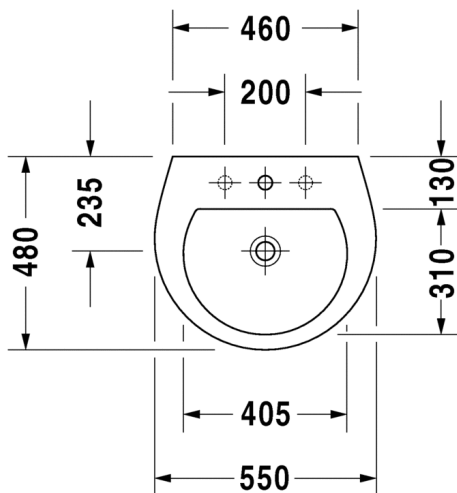

Malli:	Väri:	Tuotekoodi:	Ovh.€, 25,5% alv:
1 x hanareikä	Kiiltävä valkoinen	262155 0000	376,00
Seinäkiinnikkeet	-	695100 0000	26,00
Allasjalka	Kiiltävä valkoinen	085824 0000	431,00