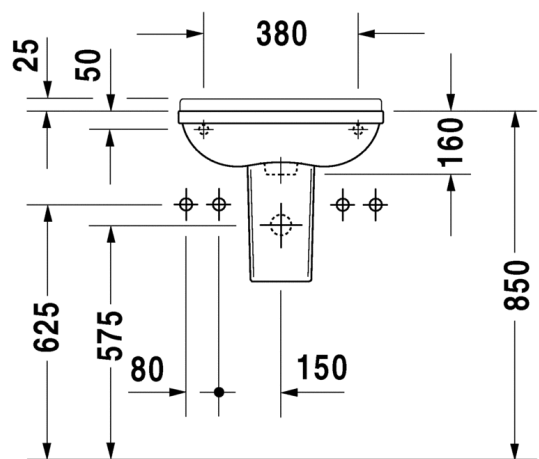

Seinäkiinnikkeet

-

695 100 0000

26,00