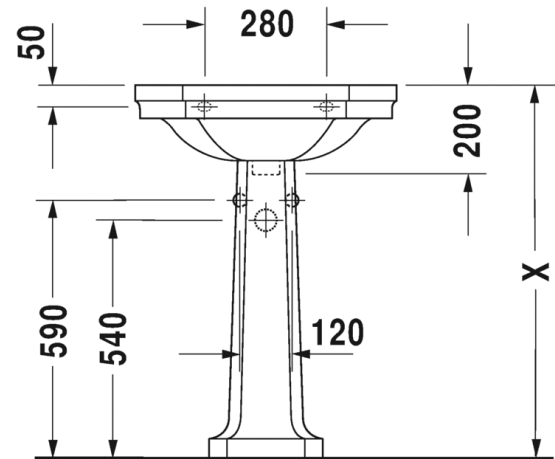

Allasjalka

Kiiltävä valkoinen

085791 0000

787,00