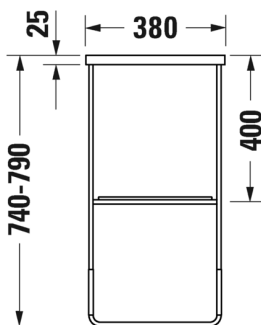

SARJA: DURASQUARE
 MALLI: METALLIKONSOLI, LATTIAMALLI

- TUOTETIEDOT:**
- Design by Duravit
 - Metallikonsoli 235660 pesualtaalle
 - Koko 665x381mm
 - Korkeussäätö +50mm
 - Pyyhetanko joko oikealla tai vasemmalla puolella
 - Lasihylly 009968 tilattava erikseen
 - Lisätiedot, kuten asennusohjeet, CAD-kuvat, ym. löydät [täältä](#)