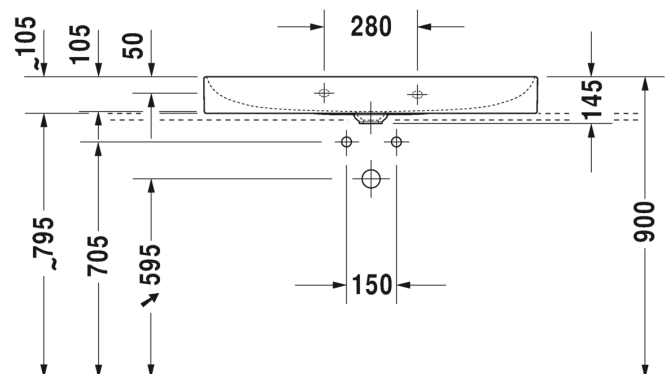

Seinäkiinnikkeet

-

695 100 0000

26,00

SARJA: DURASQUARE
 MALLI: PESUALLAS HANATASOLLA, SEINÄMALLI

- TUOTETIEDOT:**
- Design by Duravit
 - Materiaali DuraCeram
 - Koko 1000x470mm
 - **Seinäasennus**
 - Ilman ylivuotoa
 - Lasitettu pohja
 - Sisältää keraamisen sulkeutumattoman pohjaventtiilin
 - Ei sisällä vesilukkoa
 - Voidaan asentaa metallikonsolin tai allaskaapin kanssa
 - CE-merkintä
 - Lisätiedot, kuten asennusohjeet, CAD-kuvat, kalusteet, ym. löydät [täältä](#)