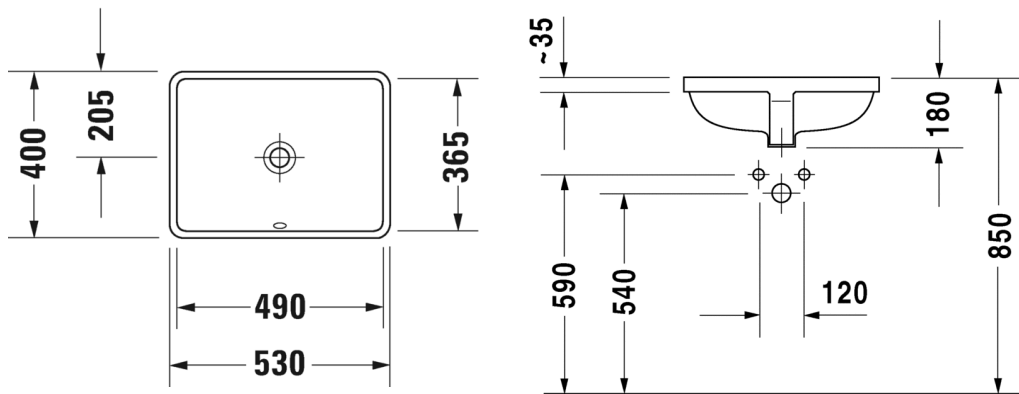

Malli:	Väri:	Tuotekoodi:	Ovh.€, 25,5% alv:
Pesuallas	Kiiltävä valkoinen	030549 0000	400,00
Kivitasokiinnikkeet	-	005028 0000	42,00