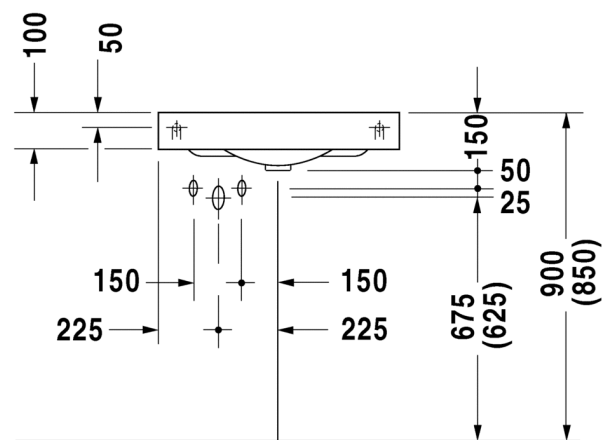

Ovh.€, 25,5% alv

529,00

Seinäkiinnikkeet

-

695100 0000

26,00