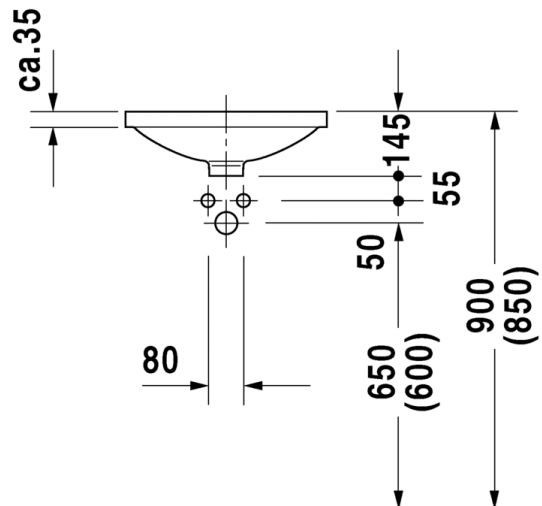

SARJA: ARCHITEC
MALLI: ALTAPÄIN KIINNITETTÄVÄ PESUALLAS

1. **TUOTETIEDOT:**
2. Design by Prof. Frank Huster
   - Materiaali saniteettiposliini
   - Koko Ø420mm
   - Tasoon altapäin kiinnitettävä
   - Sisältää puutasokiinnikkeet
   - Ilman ylivuotoa
   - Lasitettu pohja
   - Ei sisällä pohjaventtiiliä eikä vesilukkoa
   - CE-merkintä
   - **Huom! Duravitin posliinialtaiden mitat ovat ainoastaan suuntaa antavia. Altaissa voi esiintyä millitoleransseja. Ylivuodon mittaa/ kokoa ei ole huomioitu kuvissa. Näin ollen tarkan leikkausaukon tasoon saa ainoastaan siihen tulevasta altaasta, ei mitta- tai CAD-piirustuksesta!**
   - Lisätiedot, kuten asennusohjeet, CAD-kuvat, ym. löydät [täältä](#)

Malli:	Väri:	Tuotekoodi:	Ovh.€, 25,5% alv
Pesuallas	Kiiltävä valkoinen	03 1942 0000	581,00
Kivitasokiinnikkeet	-	005028 0000	42,00