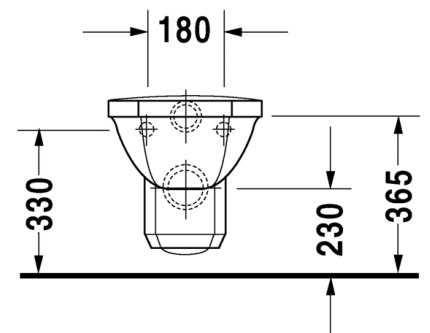

Malli:

Normaali lasitus

Väri:

Kiiltävä valkoinen

Tuotekoodi:

018209 0000+006489 0000

Ovh.€, 25,5% alv

2.357,00