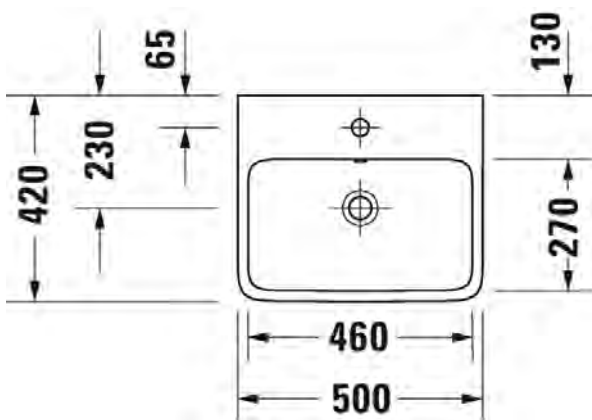

SARJA: QATEGO

MALLI: PESUMALJA

- TUOTETIEDOT:**
- Design by Studio F.A. Porsche
 - Materiaalina saniteettiposliini
 - Tasoasennus
 - Maljan pohja hiottu, tausta lasitettu
 - 1 x hanareikä
 - Koko: 500x470mm
 - Ylivuodolla
 - Ei sisällä pohjaventtiiliä tai vesilukkoa
 - CE-merkintä
 - Lisätiedot, kuten asennusohjeet, CAD-kuvat, yhteensopivat kalustevaihtoehdot, ym. löydät [täältä](#)