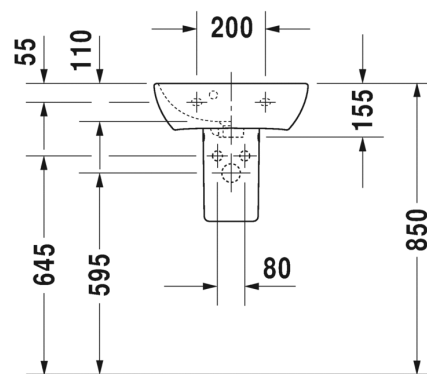

Kiinnikkeet vesilukkosuojalle

-

005503 0000

72,00