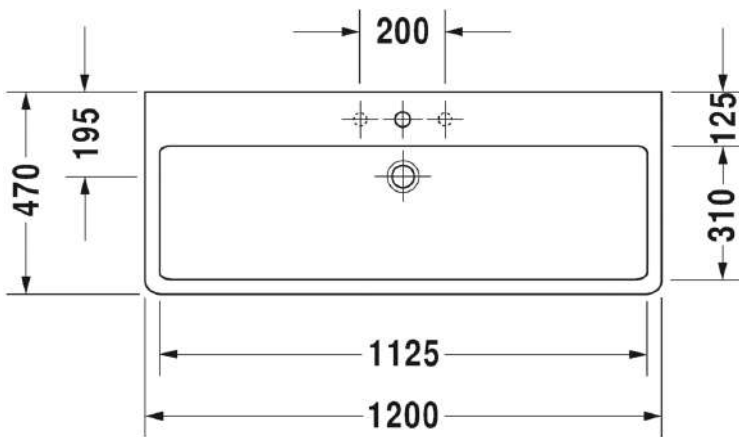

TUOTETIEDOT:

- Materiaali saniteettiposliini
- Koko 1200x470mm
- Seinäasennus
- Ylivuodolla
- Voidaan asentaa metallikonsolin tai allaskaapin kanssa
- Ei sisällä pohjaventtiiliä eikä vesilukkoa
- Asennukseen tarvitaan 2 paria seinäkiinnikkeitä
- CE-merkintä
- Lisätiedot, kuten asennusohjeet, CAD-kuvat, ym. löydät [täältä](#)

Malli:

1 x hanareikä

Väri:

Kiiltävä valkoinen

Tuotekoodi:

0454 12 0000

Ovh.€, 25,5% alv:

1.705,00

Seinäkiinnikkeet

-

695 100 0000

26,00

Metallikonsoli

Kromi

003074 1000

1.030,00

Pyyheteline

Kromi

003033 1000

392,00