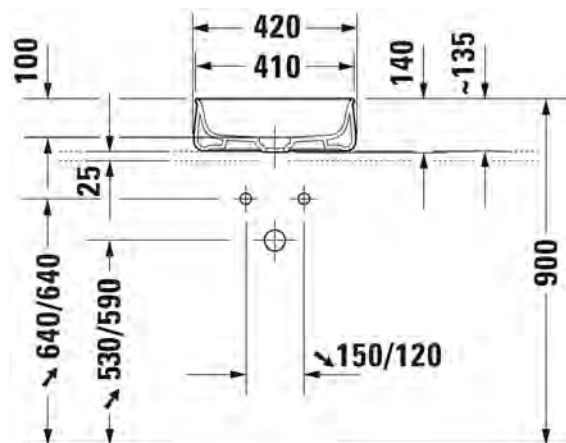

Ovh.€, 25,5% alv:

878,00

1.165,00

1.165,00

1.165,00