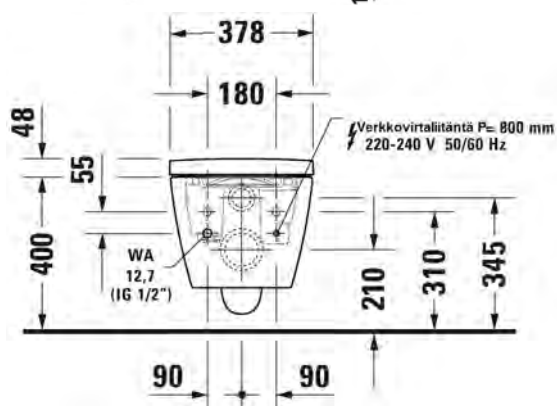

* vain DuraSystem® wc-elementin & A2 huuhtelupainikkeen kanssa

SARJA: SENSOWASH®

MALLI: STARCK F PLUS®

- TUOTETIEDOT:
- Design by Philippe Starck
 - WC-istuin pesevällä kannella
 - Kansi kovaa muovia
 - Istuin saniteettiposliinia
 - HygieneGlaze -lasitus vakiona
 - Kaukosäätimet kannelle ja huuhtelupainikkeelle vakiona (kansipainike toimii myös iOS ja Android mobiilisovelluksella)
 - Integroitu EN1717-mukainen takaisinvirtaussuoja
 - 220-240V 50/60Hz
 - Vaadittavat liitännät:
 - * 2 x 1/2" vesiliitäntä (1 x WC-elementille ja 1 x kannelle)
 - * 2 x sähköliitäntä (1 x huuhtelupainikkeelle ja 1 x kannelle)
 - * **Asennus:** Duravit WC elementti Dura-System WD 1014 + A2 elektroninen huuhtelupainike WD5003
 - CE-merkintä
 - HUOM! WC-elementti sekä huuhtelupainike tilattava erikseen
 - Lisätiedot, kuten asennusohjeet, CAD-kuvat, ym. löydät [täältä](#)
 - **Lue lisää toiminnoista seuraavalla sivulla**