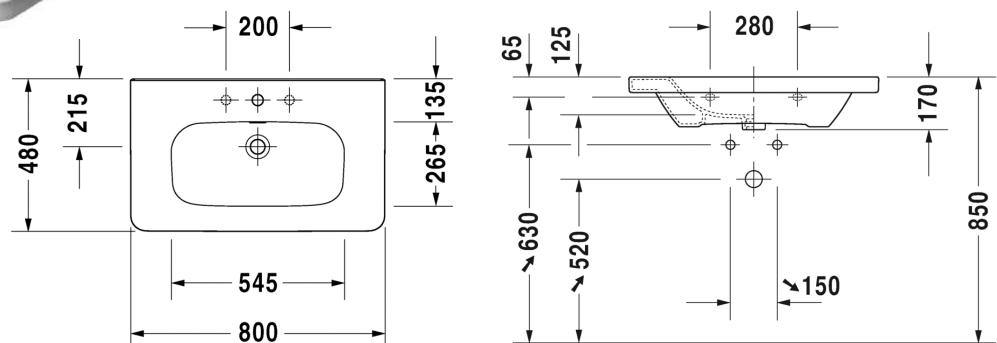

Malli:	Väri:	Tuotekoodi:	Ovh.€, 25,5% alv:
1 x hanareikä	Kiiltävä valkoinen	232080 0000	801,00
Seinäkiinnikkeet	-	695100 0000	26,00
Allasjalka	Kiiltävä valkoinen	085829 0000	255,00
Vesilukkosuoja	Kiiltävä valkoinen	085830 0000	218,00
Vesilukkosuojan kiinnikkeet	-	005503 0000	72,00
Pyyhäteline altaalle, metalli	kromi	003106 1000	322,00