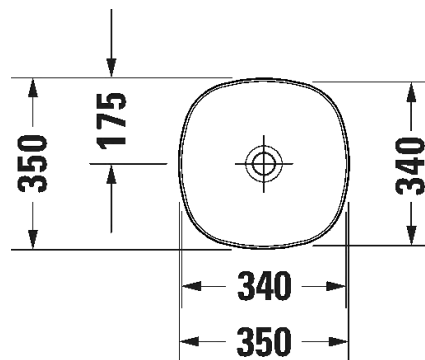

- Design by Antonio Citterio
- Kuuluu Duravitin "Artisan Lines" - kokoelmaan
- Materiaali saniteettiposliini
- Koko 350x350mm
- HygieneGlaze -lasitus
- CE-merkintä
- Lisätiedot, kuten asennusohjeet, CAD-kuvat, ym. löydät [täältä](#)

Malli:	Väri:	Tuotekoodi:	Ovh.€, 25,5% alv:
Pesumalja	Kiilto valkoinen	039635 AA79	816,00
Pesumalja	Matta valkoinen	039635 AC79	1.061,00
Pesumalja	Kiilto musta	039635 AB79	1.061,00
Pesumalja	Matta musta	039635 AF79	1.061,00