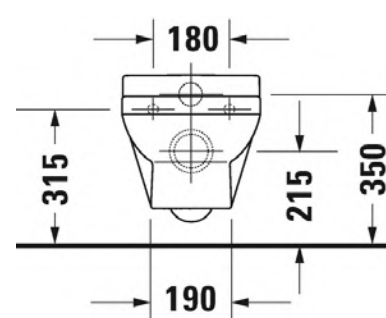

ISTUIN + SOFT CLOSE KANSI

Malli:	Tuotekoodi istuin:	WC-kansi:	Ovh. €, 25,5% alv:
Normaali lasitus	257409 00002	002139 0000	734,00
HygieneGlaze lasitus	257409 20002	002139 0000	821,00