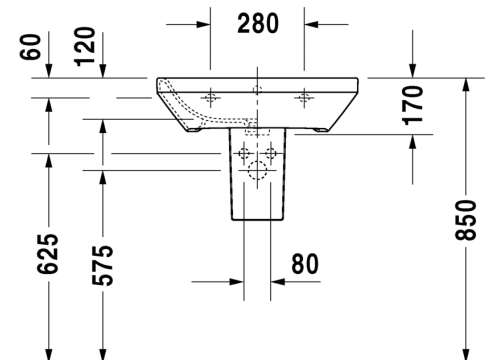

Malli:	Väri:	Tuotekoodi:	Ovh.€, 25,5% alv:
1 x hanareikä	Kiiltävä valkoinen	23 1960 0000	270,00
Seinäkiinnikkeet	-	695 100 0000	26,00
Allasjalka	Kiiltävä valkoinen	085829 0000	255,00
Vesilukkosuoja	Kiiltävä valkoinen	085830 0000	218,00
Vesilukkosuojan kiinnikkeet	-	005503 0000	72,00