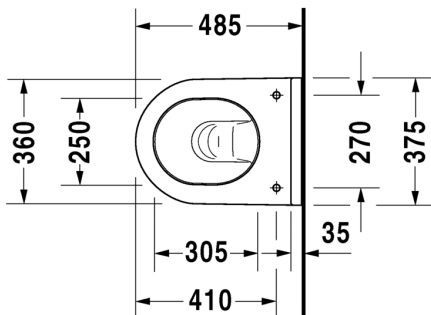

Ovh.€, 25,5% alv:

979,00

1.067,00