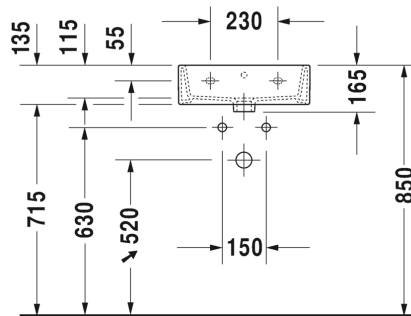

SARJA: VERO AIR

MALLI: PESUALLAS HANATASOLLA

1. **TUOTETIEDOT:**
2. Materiaali saniteettiposliini
   - Koko 450x350mm
   - Seinäasennus
   - Ylivuodolla
   - Ei sisällä pohjaventtiiliä eikä vesilukkoa
   - Voidaan asentaa allaskaapin kanssa
   - Asennukseen tarvitaan 1 pari seinäkiinnikkeitä
   - CE-merkintä
   - Lisätietoa altaasta, kuten asennusohjeet, CAD-kuvat ym. löytyy [täältä](#)

Malli:	Väri:	Tuotekoodi:	Ovh.€, 25,5% alv:
1 x hanareikä	Kiiltävä valkoinen	072445 0000	540,00
Seinäkiinnikkeet	-	695 100 0000	26,00