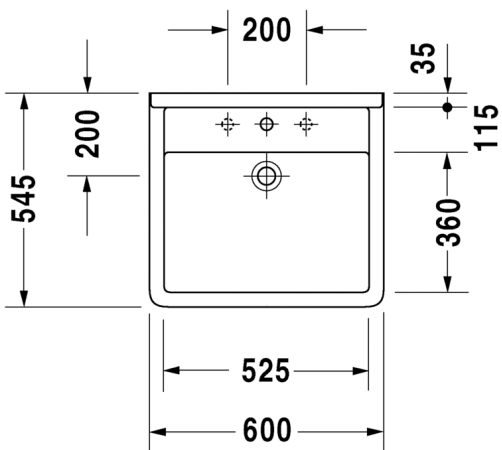

Malli:	Väri:	Tuotekoodi:	Ovh.€, 25,5% alv:
1x hanareikä	Kiiltävä valkoinen	030960 0000	696,00
Seinäkiinnikkeet	-	695 100 0000	26,00