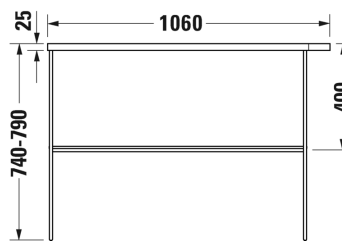

Malli:

Metallikonsoli

Metallikonsoli

Väri:

Kromi

Matta musta

Tuotekoodi:

003 103 1000

003 103 4600

Ovh.€, 25,5% alv:

1.511,00

1.310,00

Tilattava erikseen:

Lasihylly

Cubic Line

009965 8200

618,00

Lasihylly

Valkoinen

009965 8300

308,00

Lasihylly

Musta

009965 8400

308,00

Lasihylly

Jade

009965 8500

308,00

Lasihylly

Apricot Pearl

009965 8600

308,00

Lasihylly

Flannel Grey

009965 8700

308,00

Lasihylly

Stone Blue

009965 8800

308,00