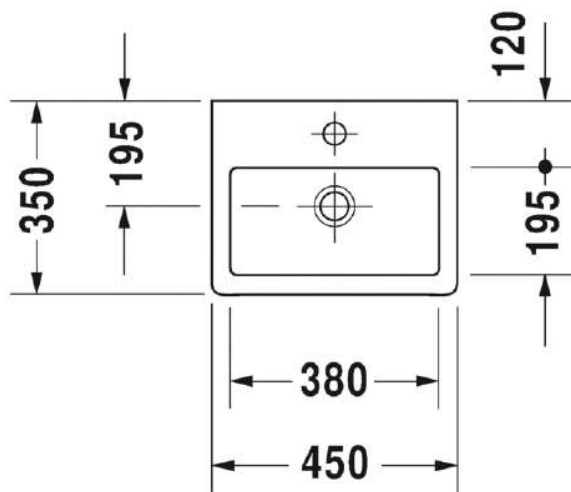

1. **TUOTETIEDOT:**
2. Materiaali saniteettiposliini
   - Koko 450x350mm
   - Tasoasennus
   - Pohja hiottu
   - Ylivuodolla
   - Ei sisällä pohjaventtiiliä eikä vesilukkoa
   - Asennukseen tarvitaan 1 pari seinäkiinnikkeitä
   - CE-merkintä
   - Lisätiedot, kuten asennusohjeet CAD-kuvat, ym. löydät [täältä](#)

Malli:	Väri:	Tuotekoodi:	Ovh.€, 25,5% alv:
1 x hanareikä	Kiiltävä valkoinen	070445 0027	497,00
Seinäkiinnikkeet	-	695 100 0000	26,00