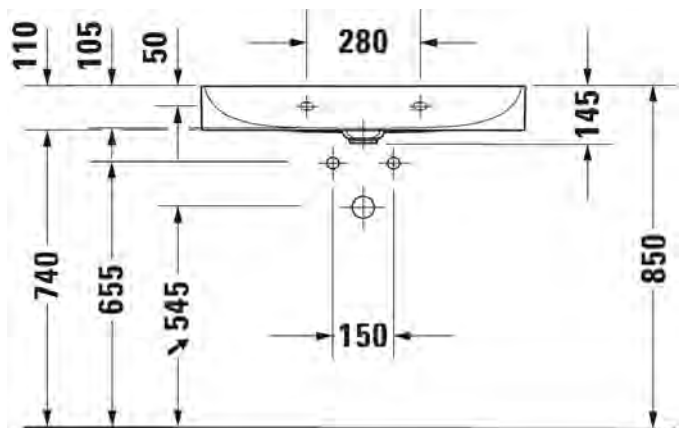

Malli:	Väri:	Tuotekoodi:	Ovh.€, 25,5% alv:
1x hanareikä	Kiiltävä valkoinen	235380 004 1	1.207,00
Ilman hanareikää	Kiiltävä valkoinen	235380 0070	1.207,00
Seinäkiinnikkeet	-	695 100 0000	26,00