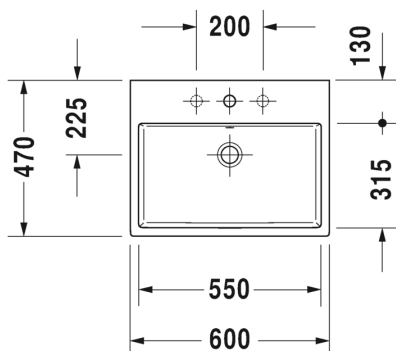

Malli:

1 x hanareikä

Väri:

Kiiltävä valkoinen

Tuotekoodi:

235260 0000

Ovh.€, 25,5% alv:

830,00