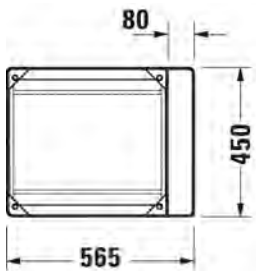

SARJA: DURASQUARE
MALLI: METALLIKONSOLI, SEINÄMALLI

1. **TUOTETIEDOT:**
2. Design by Duravit
   - Metallikonsoli 235350 pesualtaalle
   - Koko 565x45 lmm
   - Pyyhetanko joko oikealla tai vasemmalla puolella
   - Lasihylly 009969 tilattava erikseen
   - Lisätiedot, kuten asennusohjeet, CAD-kuvat, ym. löydät [täältä](#)

Malli:	Väri:	Tuotekoodi:	Ovh.€, 25,5% alv:
Metallikonsoli	Kromi	0031161000	1.003,00
Metallikonsoli	Matta musta	0031164600	836,00

Tilattava erikseen:

Lasihylly	Cubic Line	009969 8200	417,00
Lasihylly	Valkoinen	009969 8300	143,00
Lasihylly	Musta	009969 8400	143,00
Lasihylly	Jade	009969 8500	143,00
Lasihylly	Apricot Pearl	009969 8600	143,00
Lasihylly	Flannel Grey	009969 8700	143,00
Lasihylly	Stone Blue	009969 8800	143,00