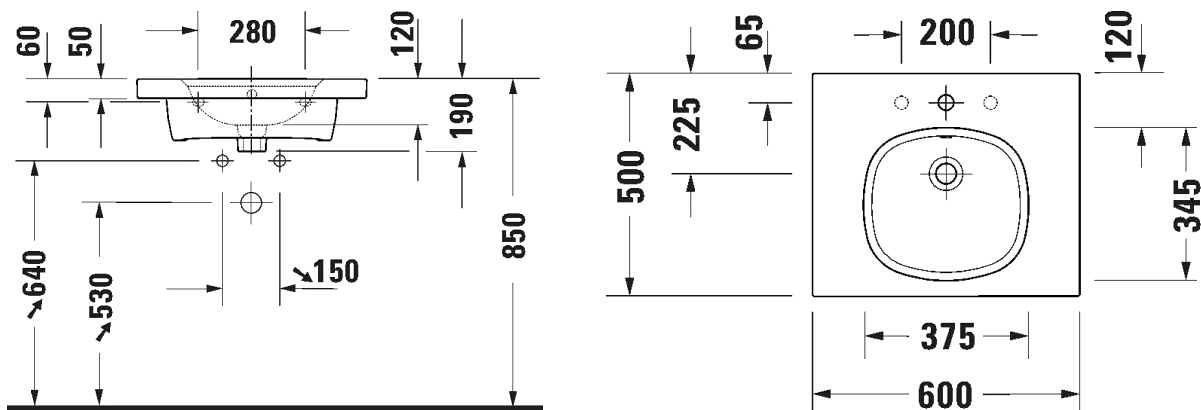

TUOTETIEDOT:

- Design by Antonio Citterio
- Kuuluu Duravitin "Artisan Lines" - kokoelmaan
- Materiaali saniteettiposliini
- Koko 800x500mm
- HygieneGlaze -lasitus
- Ylivuodolla
- Keraaminen pohjaventtili
- CE-merkintä
- Lisätiedot, kuten asennusohjeet, CAD-kuvat, ym. löydät [täältä](#)