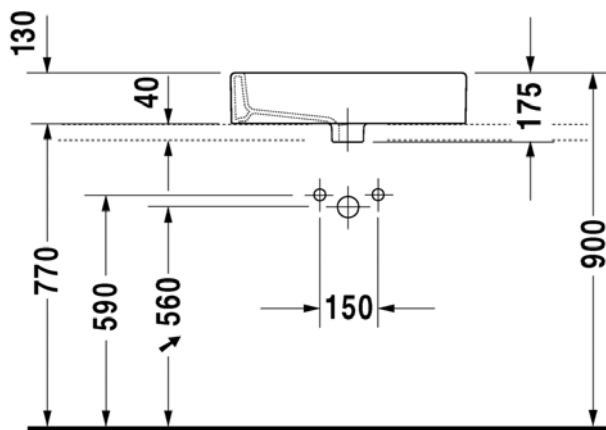

Malli:

1 x hanareikä

Väri:

Kiiltävä valkoinen

Tuotekoodi:

045260 0000

Ovh.€, 25,5% alv:

766,00