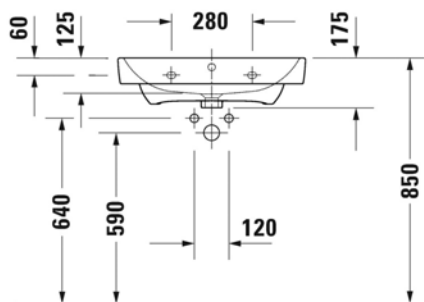

202

SARJA:

DURAVIT NO. 1

MALLI:

PESUALLAS HANATASOLLA

1. **TUOTETIEDOT:**
2. Design by Duravit
   - Materiaali saniteettiposliini
   - Koko 650x460mm
   - Seinäasennus
   - Ylivuodolla
   - Lasitettu pohja
   - Ei sisällä pohjaventtiiliä eikä vesilukkoa
   - Voidaan asentaa myös allasjalan, vesilukkosuojan tai allaskaapin kanssa
   - Allasjalka vaatii seinäviemärin
   - CE-merkintä
   - Lisätiedot, kuten asennusohjeet, CAD-kuvat sekä saatavilla olevat kaapistot löydät [täältä](#)

Malli:	Väri:	Tuotekoodi:	Ovh. €, 25,5% alv:
1 x hanareikä	Kiiltävä valkoinen	237565 00002	228,00
Seinäkiinnikkeet	-	695100 0000	26,00
Allasjalka	Kiiltävä valkoinen	085844 00002	248,00
Vesilukkosuoja	Kiiltävä valkoinen	085845 00002	201,00