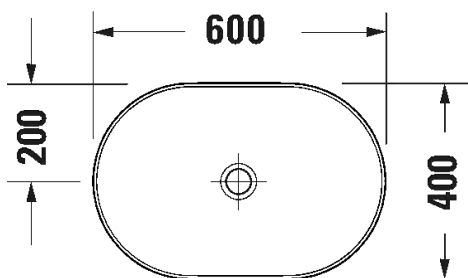

1. **TUOTETIEDOT:**
2. Design by Bertrand Lejoly
   - Materiaali sanitteettiposliini
   - Koko 600 x 400mm
   - Tasoasennus
   - Ilman ylivuotoa
   - Ei sisällä pohjaventtiiliä eikä vesilukkoa
   - CE-merkintä
   - Lisätiedot, kuten asennusohjeet, CAD-kuvat, ym. löydät [täältä](#)

Malli:

Pesumalja

Väri:

Kiiltävä valkoinen

Tuotekoodi:

237260 0000

Ovh. €25,5% alv:

405,00