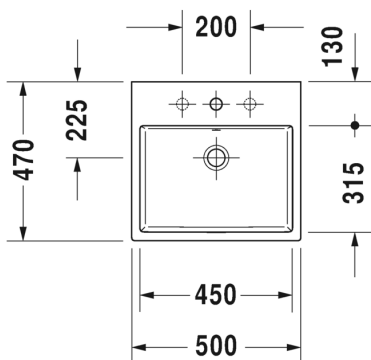

Malli:

1 x hanareikä

Väri:

Kiiltävä valkoinen

Tuotekoodi:

235250 0000

Ovh.€, 25,5% alv:

810,00