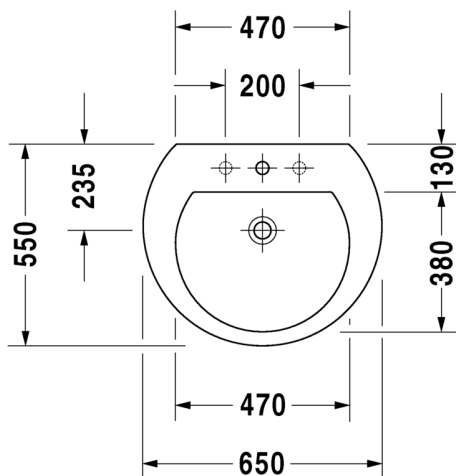

Malli:	Väri:	Tuotekoodi:	Ovh.€, 25,5% alv:
1x hanareikä	Kiiltävä valkoinen	262165 0000	517,00
Seinäkiinnikkeet	-	695100 0000	26,00
Allasjalka	Kiiltävä valkoinen	085824 0000	431,00