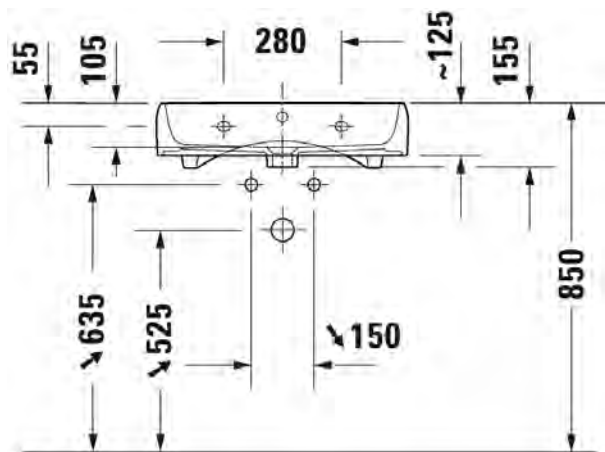

Malli:	Väri:	Tuotekoodi:	Ovh.€, 25,5% alv:
Normaali lasitus	Kiiltävä valkoinen	238260 0000	487,00
HygieneGlaze -lasitus	Kiiltävä valkoinen	238260 2000	575,00
Seinäkiinnikkeet	-	695100 0000	26,00