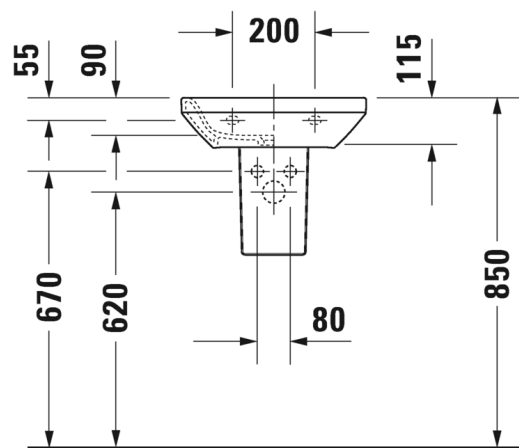

SARJA: DURASTYLE
MALLI: KÄSIENPESUALLAS HANATASOLLA

1. **TUOTETIEDOT:**
2. Design by Matteo Thun & Antonio Rodriguez
   - Materiaali saniteettiposliini
   - Koko 450x335mm
   - Seinäasennus
   - Ilman ylivuotoa
   - Lasitettu pohja
   - Voidaan käyttää 08583 l vesilukkosuojan kanssa (HUOM! Vesilukkosuoja vaatii seinäviemäriä, koska pohja on umpinainen)
   - Ei sisällä pohjaventtiiliä eikä vesilukkoa
   - CE-merkintä
   - Lisätiedot, kuten asennusohjeet, CAD-kuvat, ym. löydät [täältä](#)

Malli:	Väri:	Tuotekoodi:	Ovh.€, 25,5% alv:
1x hanarzikä	Kiiltävä valkoinen	070845 0000	208,00
Seinäkiinnikkeet	-	695100 0000	26,00
Vesilukkosuoja	Kiiltävä valkoinen	085831 0000	197,00
Vesilukkosuojan kiinnikkeet	-	005503 0000	72,00