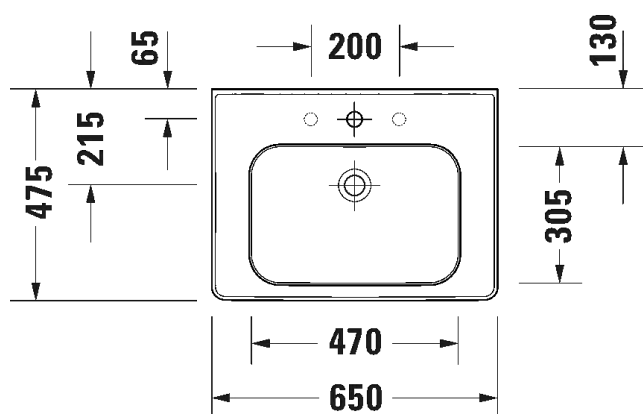

Malli:	Väri:	Tuotekoodi:	Ovh.€, 25,5% alv:
Pesuallas	Kiiltävä valkoinen	237665 0000	295,00
Seinäkiinnikkeet	-	695 100 0000	26,00