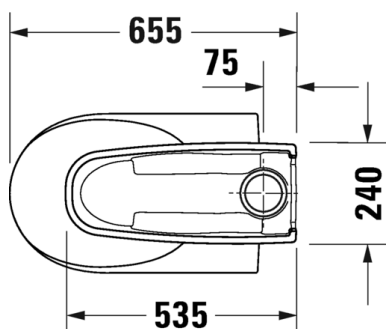

TUOTETIEDOT:

- Design by Matteo Thun & Antonio Rodriguez
- Materiaali saniteettiposliini
- Koko 360x655mm
- Rimless® kaulukseton huuhtelu
- Istumakorkeus 440mm
- Sisältää Soft Closure 002999 wc-kannen
- Säiliön tuloveden liitos alaoikea
- **Huom. Viemärin paikka**
- CE-merkintä
- Lisätiedot, kuten asennusohjeet, CAD-kuvat, ym. löydät [täältä](#)

Malli:

ISTUIN + SOFT CLOSE KANSI

Normaali lasitus

Tuotekoodi istuin:

010701 0004

WC-kansi:

002999 0000

Ovh.€, 25,5% alv%:

1.162,00