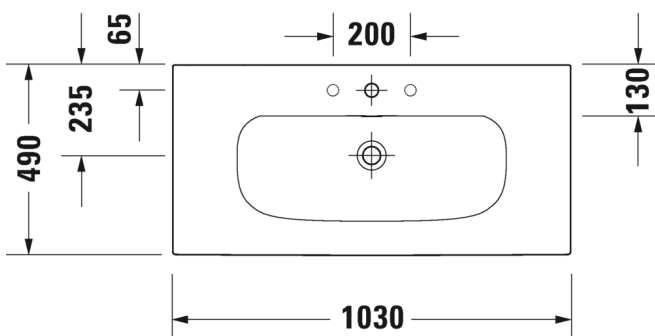

1. **TUOTETIEDOT:**
2. Design by sieger design
   - Materiaali saniteettiposliini
   - Koko 1030x490mm
   - Seinäasennus
   - Ylivuodolla
   - Sisältää keraamisen "Push-Open" pohjaventtiilin
   - Voidaan asentaa allaskaapin kanssa
   - Ei sisällä vesilukkoa
   - Asennukseen tarvitaan 1 pari seinäkiinnikettä
   - CE-merkintä
   - Lisätietoa altaasta, kuten asennusohjeet, CAD-kuvat, ym. löytyy [täältä](#)

Malli:	Väri:	Tuotekoodi:	Ovh.€, 25,5% alv:
1 x hanareikä	Kiiltävä valkoinen	2344 10 0000	1.353,00
Seinäkiinnikkeet	-	695 100 0000	26,00