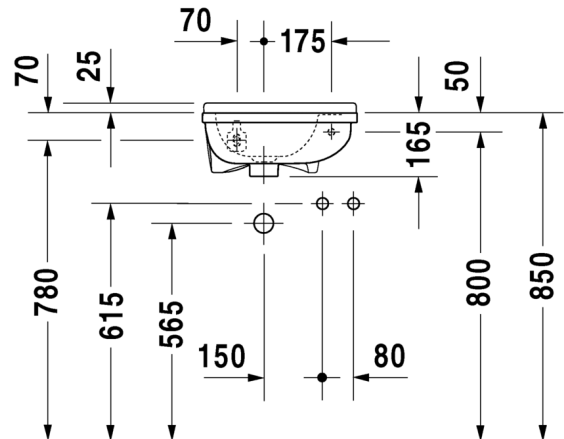

TUOTETIEDOT:

- Design by Philippe Starck
- Materiaali saniteettiposliini
- Koko 500x260mm
- Seinäasennus
- Ylivuodolla
- Lasitettu pohja
- Ei sisällä pohjaventtiiliä tai vesilukkoa
- CE-merkintä
- Lisätiedot, kuten asennusohjeet, CAD-kuvat, ym. löydät [täältä](#)