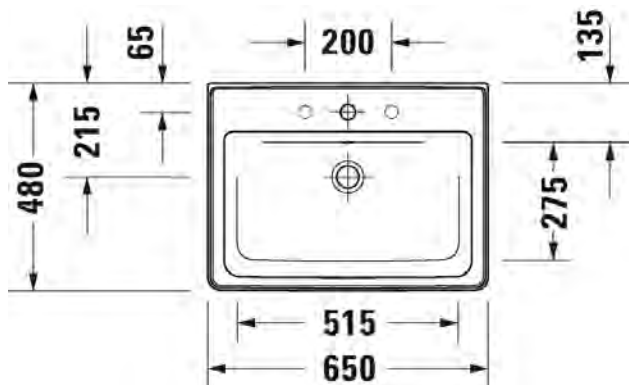

Ovh.€, 25,5% alv:

404,00

404,00

Seinäkiinnikkeet

-

695100 0000

26,00