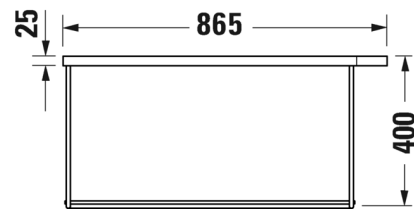

SARJA: DURASQUARE
MALLI: METALLIKONSOLI, SEINÄMALLI

1. **TUOTETIEDOT:**
2. Design by Duravit
   - Metallikonsoli 235380 pesualtaalle
   - Koko 865x451 mm
   - Pyyhetanko joko oikealla tai vasemmalla puolella
   - Lasihylly 009967 tilattava erikseen
   - Lisätiedot, kuten asennusohjeet, CAD-kuvat, ym. löydät [täältä](#)

Malli:	Väri:	Tuotekoodi:	Ovh.€, 25,5% alv:
Metallikonsoli	Kromi	0031121000	1.077,00
Metallikonsoli	Matta musta	0031124600	905,00

Tilattava erikseen:

Lasihylly	Cubic Line	009967 8200	541,00
Lasihylly	Valkoinen	009967 8300	285,00
Lasihylly	Musta	009967 8400	285,00
Lasihylly	Jade	009967 8500	285,00
Lasihylly	Apricot Pearl	009967 8600	285,00
Lasihylly	Flannel Grey	009967 8700	285,00
Lasihylly	Stone Blue	009967 8800	285,00