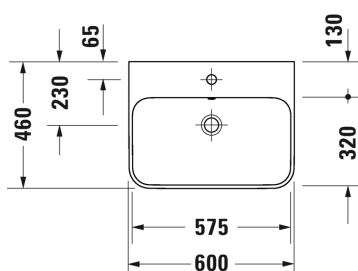

ILMAN HANAREIKÄÄ

Koko allas kiiltävä valkoinen

Koko allas matta antrasiitti

Sisältä kiiltävä valkoinen, ulkoa matta antrasiitti

236060 0060

236060 1360

236060 6160

875,00

1.092,00

1.092,00