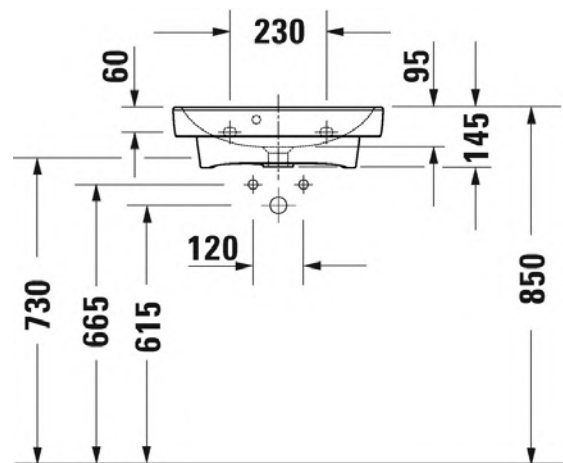

205

SARJA: DURAVIT NO. 1

MALLI: KÄSIENPESUALLAS HANATASOLLA

1. **TUOTETIEDOT:**
2. Design by Duravit
   - Materiaali sanitzeetti posliini
   - Koko 500x400mm
   - Seinäasennus
   - Ylivuodolla
   - Lasitettu pohja
   - Ei sisällä pohjaventtiiliä eikä vesilukkoa
   - Voidaan asentaa myös allaskaapin kanssa
   - CE-merkintä
   - Lisätiedot, kuten asennusohjeet, CAD-kuvat sekä saatavilla olevat kaapistot löydät [täältä](#)

Malli:	Väri:	Tuotekoodi:	Ovh. €, 25,5% alv:
1 x hanareikä	Kiiltävä valkoinen	074350 00002	161,00
Seinäkiinnikkeet	-	695100 0000	26,00