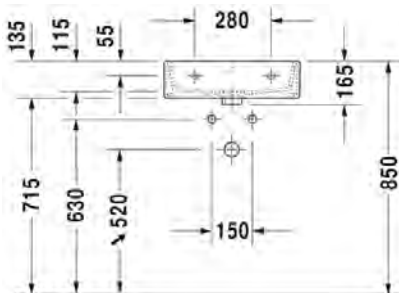

Malli:	Väri:	Tuotekoodi:	Ovh.€, 25,5% alv:
1x hanareikä	Kiiltävä valkoinen	235050 0000	648,00
Seinäkiinnikkeet	-	695100 0000	26,00
Metallikonsoli	Kromi	003065 1000	933,00
Pyyheteline	Kromi	003029 1000	276,00