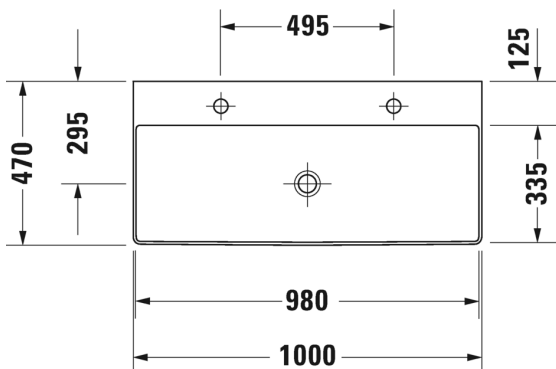

SARJA: DURASQUARE
MALLI: PESUALLAS HANATASOLLA, SEINÄMALLI

1. **TUOTETIEDOT:**
2. Design by Duravit
   - Materiaali DuraCeram
   - Koko 1000x470mm
   - **Seinäasennus**
   - Ilman ylivuotoa
   - Lasitettu pohja
   - Sisältää keraamisen sulkeutumattoman pohjaventtiilin
   - Ei sisällä vesilukkoa
   - Voidaan asentaa metallikonsolin tai allaskaapin kanssa
   - CE-merkintä
   - Lisätiedot, kuten asennusohjeet, CAD-kuvat, kalusteet, ym. löydät [täältä](#)

Malli:	Väri:	Tuotekoodi:	Ovh.€, 25,5% alv:
2x hanareikää	Kiiltävä valkoinen	2353 10 0043	1.595,00
Ilman hanareikiä	Kiiltävä valkoinen	2353 10 007 1	1.595,00
Seinäkiinnikkeet	-	695 100 0000	26,00