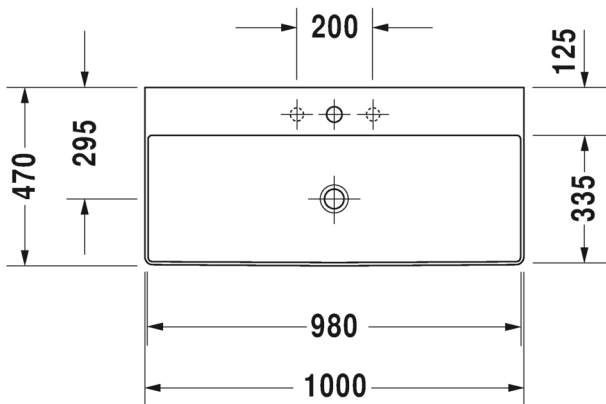

Ovh.€, 25,5% alv:

1.305,00
1.305,00

Seinäkiinnikkeet

-

695100 0000

26,00