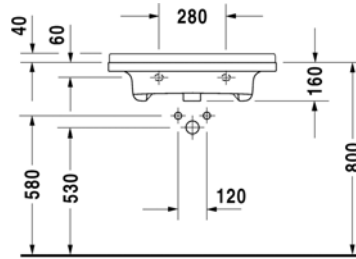

TUOTETIEDOT:

- Design by Philippe Starck
- Materiaali saniteettiposliini
- Koko 700x545mm
- Soveltuu Inva WC-tiloihin
- Seinäasennus
- Ylivuodolla
- Lasitettu pohja
- Ei sisällä pohjaventtiiliä tai vesilukkoa
- CE-merkintä
- Lisätiedot, kuten asennusohjeet, CAD-kuvat, ym. löydät [täältä](#)

Malli:

1 x hanaristikö

Väri:

Kiiltävä valkoinen

Tuotekoodi:

030970 0000

Ovh.€, 25,5% alv:

714,00

Seinäkiinnikkeet

-

695 100 0000

26,00