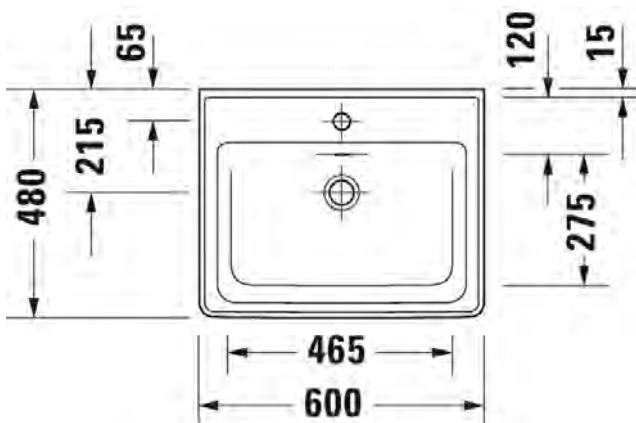

Malli:	Väri:	Tuotekoodi:	Ovh.€, 25,5% alv:
I x hanareikä	Kiiltävä valkoinen	236760 0000	331,00
Ilman hanareikää	Kiiltävä valkoinen	236760 0060	331,00
Seinäkiinnikkeet	-	695100 0000	26,00