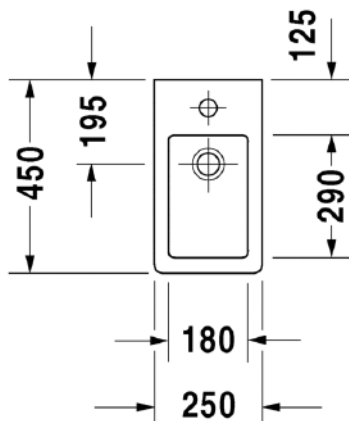

TUOTETIEDOT:

- Materiaali saniteettiposliini
- Koko 450x250mm
- Seinäasennus (HUOM! Kiinnitys lyhyestä hanan puoleisesta päädystä. Allasta ei voi kiinnittää seinään pitkästä sivusta)
- Ylivuodolla
- Ei sisällä pohjaventtiiliä eikä vesilukkoa
- Asennukseen tarvitaan 1 pari seinäkiinnikkeitä
- CE-merkintä
- Lisätiedot, kuten asennusohjeet, CAD-kuvat, ym. löydät [täältä](#)

Malli:

1 x hanareikä

Väri:

Kiiltävä valkoinen

Tuotekoodi:

070225 0000

Ovh.€, 25,5% alv:

447,00

Seinäkiinnikkeet

-

695100 0000

26,00