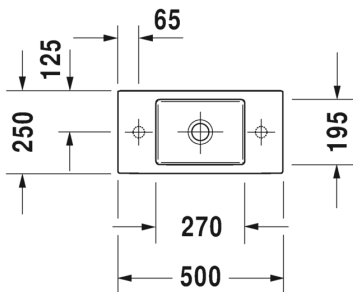

TUOTETIEDOT:

- Materiaali saniteettiposliini
- Koko 500x250mm
- Seinäasennus
- Hanareikä vasen tai oikea
- Ylivuodolla
- Ei sisällä pohjaventtiiliä eikä vesilukkoa
- Voidaan asentaa allaskaapin kanssa
- Asennukseen tarvitaan 1 pari seinäkiinnikkeitä
- CE-merkintä
- Lisätietoa altaasta, kuten asennusohjeet ym. löytyy [täältä](#)

Malli:

Väri:

Tuotekoodi:

Ovh.€, 25,5% alv:

1 x hanareikä, vasen Kiiltävä valkoinen

072450 0009

518,00

1 x hanareikä, oikea Kiiltävä valkoinen

072450 0008

518,00

Seinäkiinnikkeet

-

695 100 0000

26,00