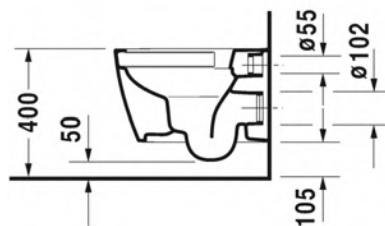

ISTUIN + SOFT CLOSE KANSI MATTA VALKOINEN

Normaali lasitus	253009 2600	002019 2600	1.022,00
HygieneGlaze lasitus	253009 9000	002019 2600	1.119,00