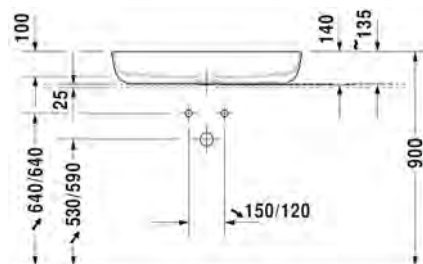

Ovh.€, 25,5% alv:

1.309,00

1.641,00

1.641,00

- TUOTETIEDOT:**
- Design by Cecilie Manz
 - Materiaali DuraCeram
 - Koko 500x350mm
 - Hanatasolla, 1 x hanareikä
 - Asennus tason päälle
 - Hiottu pohja
 - Ilman ylivuotoa
 - Sisältää keraamisen sulkeutumattoman pohjaventtiilin
 - Ei sisällä vesilukkoa
 - CE-merkintä
 - Lisätiedot, kuten asennusohjeet, CAD kuvat, ym. löydät [täältä.](#)