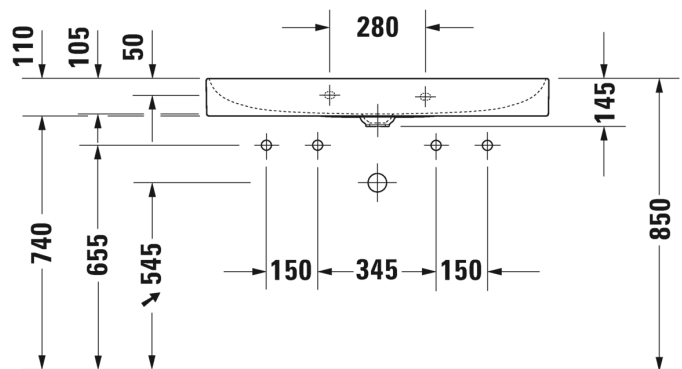

SARJA: DURASQUARE
MALLI: PESUALLAS HANATASOLLA, SEINÄMALLI

1. **TUOTETIEDOT:**
2. Design by Duravit
   - Materiaali DuraCeram
   - Koko 1000x470mm
   - **Seinäasennus**
   - Ilman ylivuotoa
   - Lasitettu pohja
   - Sisältää keraamisen sulkeutumattoman pohjaventtiilin
   - Ei sisällä vesilukkoa
   - Voidaan asentaa metallikonsolin tai allaskaapin kanssa
   - CE-merkintä
   - Lisätiedot, kuten asennusohjeet, CAD-kuvat, kalusteet, ym. löydät [täältä](#)

Malli:	Väri:	Tuotekoodi:	Ovh.€, 25,5% alv:
2x hanareikää	Kiiltävä valkoinen	2353 10 0043	1.595,00
Ilman hanareikiä	Kiiltävä valkoinen	2353 10 007 1	1.595,00
Seinäkiinnikkeet	-	695 100 0000	26,00