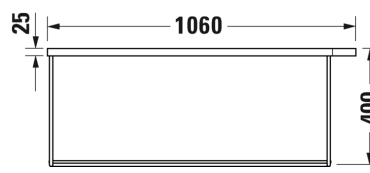

SARJA: DURASQUARE
MALLI: METALLIKONSOLI, SEINÄMALLI

1. **TUOTETIEDOT:**
2. Design by Duravit
   - Metallikonsoli 2353 10 pesualtaalle
   - Koko 1065x451mm
   - Pyyhetanko joko oikealla tai vasemmalla puolella
   - Lasihylly 009965 tilattava erikseen
   - Lisätiedot, kuten asennusohjeet, CAD-kuvat, ym. löydät [täältä](#)

Malli:	Väri:	Tuotekoodi:	Ovh.€, 25,5% alv:
Metallikonsoli	Kromi	003 104 1000	1.148,00
Metallikonsoli	Matta musta	003 104 4600	958,00

Tilattava erikseen:

Lasihylly	Cubic Line		009965 8200	618,00
Lasihylly	Valkoinen		009965 8300	308,00
Lasihylly	Musta		009965 8400	308,00
Lasihylly	Jade		009965 8500	308,00
Lasihylly	Apricot Pearl		009965 8600	308,00
Lasihylly	Flannel Grey		009965 8700	308,00
Lasihylly	Stone Blue		009965 8800	308,00