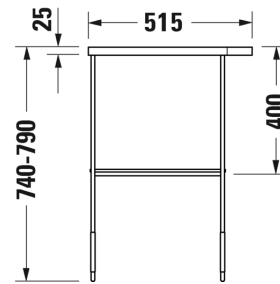

Malli:	Väri:	Tuotekoodi:	Ovh.€, 25,5% alv:
Metallikonsoli	Kromi	003109 1000	1.382,00
Metallikonsoli	Matta musta	003109 4600	1.170,00

Tilattava erikseen:

Lasihylly	Cubic Line		009966 8200	402,00
Lasihylly	Valkoinen		009966 8300	108,00
Lasihylly	Musta		009966 8400	108,00
Lasihylly	Jade		009966 8500	108,00
Lasihylly	Apricot Pearl		009966 8600	108,00
Lasihylly	Flannel Grey		009966 8700	108,00
Lasihylly	Stone Blue		009966 8800	108,00