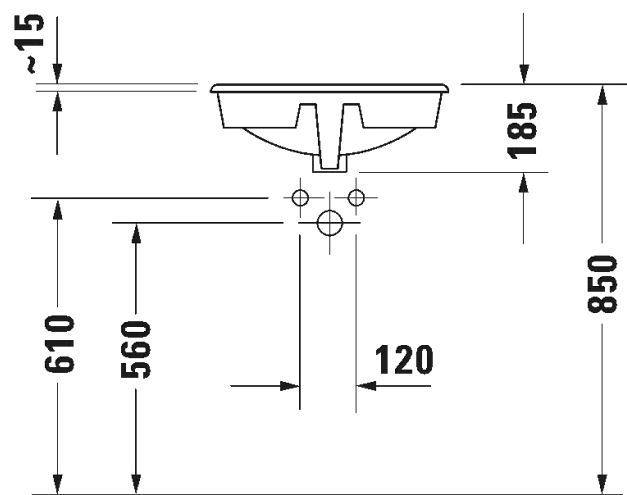

SARJA: MANUA
MALLI: PESUALLAS, UPOTETTAVA

1. **TUOTETIEDOT:**
2. Materiaali saniteettiposliini
   - Koko 480 x 480mm
   - Hanatasolla
   - Upotetaan tasoon
   - Ylivuodolla
   - Ei sisällä pohjaventtiiliä eikä vesilukkoa
   - CE-merkintä
   - Lisätiedot, kuten asennusohjeet, CAD-kuvat, ym. löydät [täältä](#)

Malli:

Pesuallas

Väri:

Kiiltävä valkoinen

Tuotekoodi:

522048 0000

Ovh. €25,5% alv:

455,00