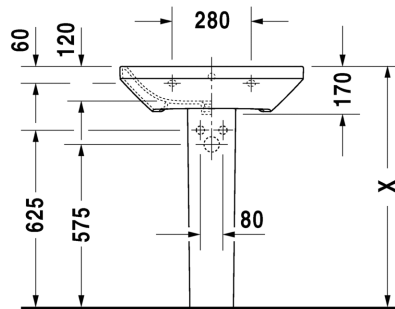

1. **TUOTETIEDOT:**
2. Design by Matteo Thun & Antonio Rodriguez
   - Materiaali saniteettiposliini
   - Koko 650x440mm
   - Seinäasennus
   - Ylivuodolla
   - Ei sisällä pohjaventtiiliä eikä vesilukkoa
   - Voidaan käyttää 085829 allasjalan tai 085830 vesilukkosuojan kanssa (HUOM! Molemmat vaativat seinäviemärin, koska pohjat ovat umpinaiset.
   - CE-merkintä
   - Lisätiedot, kuten asennusohjeet, CAD-kuvat, ym. löydät [täältä](#)

Malli:	Väri:	Tuotekoodi:	Ovh.€, 25,5% alv:
1x hanareikä	Kiiltävä valkoinen	23 1965 0000	310,00
Seinäkiinnikkeet	-	695 100 0000	26,00
Allasjalka	Kiiltävä valkoinen	085829 0000	255,00
Vesilukkosuoja	Kiiltävä valkoinen	085830 0000	218,00
Vesilukkosuojan kiinnikkeet	-	005503 0000	72,00