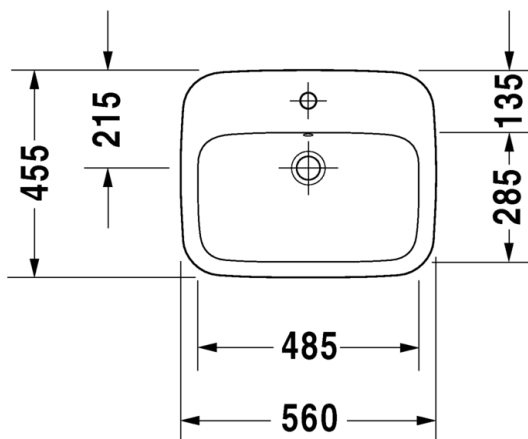

TUOTETIEDOT:

- Design by Matteo Thun & Antonio Rodriguez
- Materiaali saniteettiposliini
- Koko 560x455mm
- Tasoon päältä pain upotettava
- Ylivuodolla
- Ei sisällä pohjaventtiiliä eikä vesilukkoa
- CE-merkintä
- Lisätiedot, kuten asennusohjeet, CAD-kuvat, ym. löydät [täältä](#)

Malli:

1x hanareikä

Väri:

Kiiltävä valkoinen

Tuotekoodi:

037456 0000

Ovh.€, 25,5% alv:

506,00