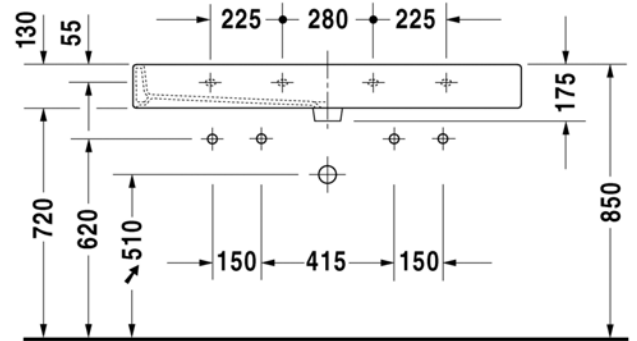

Malli:	Väri:	Tuotekoodi:	Ovh.€, 25,5% alv:
2 x hanareikä	Kiiltävä valkoinen	0454 12 0024	1.705,00
Seinäkiinnikkeet	-	695 100 0000	26,00
Metallikonsoli	Kromi	003074 1000	1.030,00
Pyyheteline	Kromi	003033 1000	392,00