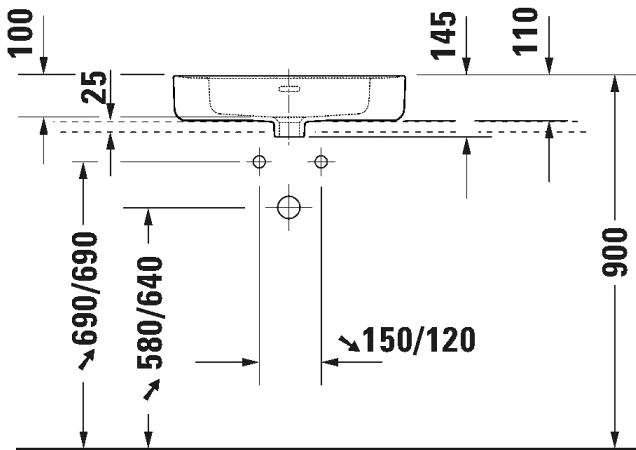

SARJA: SOLEIL BY STARCK

MALLI: PESUMALJA

1. **TUOTETIEDOT:**
2. Design by Philippe Starck
   - Materiaalina sanitseettiposliini
   - Tasoasennus
   - Pohja hiottu, maljan takaosa lasitettu
   - Koko 560 x 435mm
   - Ylivuodolla
   - Ei sisällä pohjaventtiiliä tai vesilukkoa
   - CE-merkintä
   - Lisätiedot, kuten asennusohjeet, CAD-kuvat, ym. [täältä](#)

Malli:
Pesumalja

Väri:
Kiiltävä valkoinen

Tuotekoodi:
237856 0027

Ovh.€, 25,5% alv:
413,00