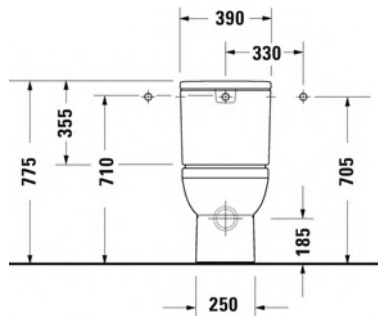

ISTUIN + SOFT CLOSE KANSI

Malli:	Tuotekoodi istuin:	WC-kansi:	Ovh. €, 25,5% alv:
Normaali lasitus	218309 00002	002079 0000	746,00
HygieneGlaze lasitus	218309 20002	002079 0000	834,00

Liitossarja vesiliitokselle säiliön taakse 007624 0000 47,00