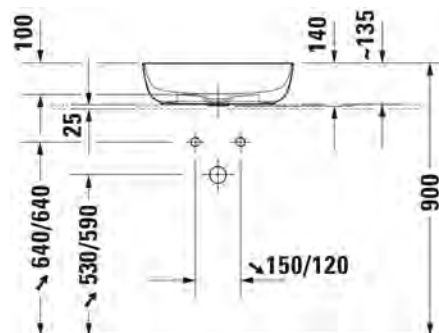

Ovh.€, 25,5% alv:

1.139,00

1.422,00

1.422,00

- TUOTETIEDOT:**
- Design by Cecilie Manz
 - Materiaali DuraCeram
 - Koko 700x400mm
 - Asennus tason päälle
 - Hiottu pohja
 - Ilman ylivuotoa
 - Sisältää keraamisen sulkeutumattoman pohjaventtiilin
 - Ei sisällä vesilukkoa
 - CE-merkintä
 - Lisätiedot, kuten asennusohjeet, CAD kuvat, ym. löydät [täältä](#).