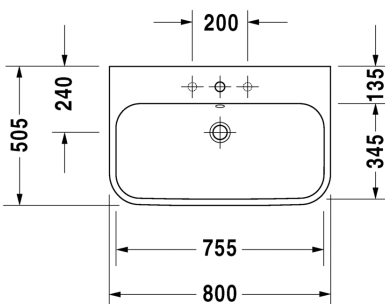

Malli:	Väri:	Tuotekoodi:	Ovh.€, 25,5% alv:
1 x hanareikä	Kiiltävä valkoinen	23 1880 0000	1,139,00
Seinäkiinnikkeet	-	695 100 0000	26,00
Metallikonsoli	Kromi	003077 1000	941,00

6365 Happy D.2