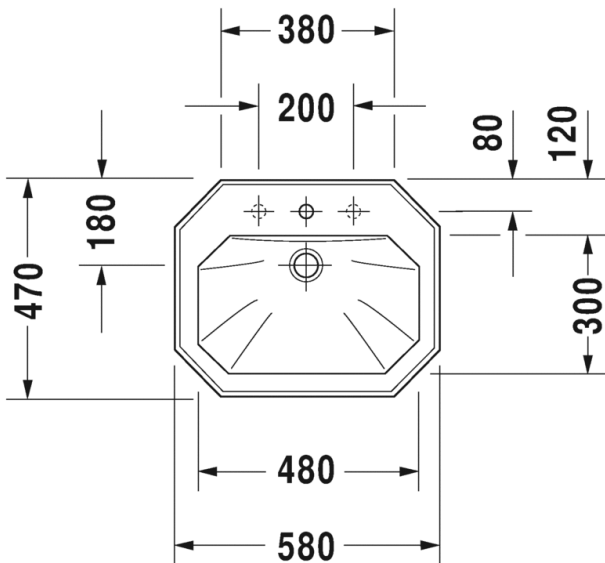

Malli:

1 x hanareikä

Väri:

Kiiltävä valkoinen

Tuotekoodi:

047658 0000

Ovh.€, 25,5% alv:

1.009,00