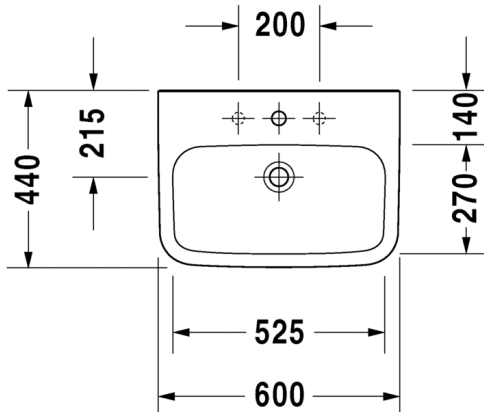

1. **TUOTETIEDOT:**
2. Design by Matteo Thun & Antonio Rodriguez
   - Materiaali saniteettiposliini
   - Koko 600x440mm
   - Seinäasennus
   - Ilman ylivuotoa
   - Lasitettu pohja
   - Ei sisällä pohjaventtiiliä eikä vesilukkoa
   - Voidaan käyttää 085829 allasjalan tai 085830 vesilukkosuojan kanssa
   - 085829 allasjalka vaatii seinäviemärin
   - CE-merkintä
   - Lisätiedot, kuten asennusohjeet, CAD-kuvat, ym. löydät [täältä](#)

Malli:

1 x hanareikä
Ilman hanareikää

Väri:

Kiiltävä valkoinen
Kiiltävä valkoinen

Tuotekoodi:

232460 0000
232460 0070

Ovh. €, 25,5% alv:

316,00
316,00

Seinäkiinnikkeet

-

695100 0000

26,00

Allasjalka

Kiiltävä valkoinen

085829 0000

255,00

Vesilukkosuoja

Kiiltävä valkoinen

085830 0000

218,00

Vesilukkosuojan kiinnikkeet

-

005503 0000

72,00