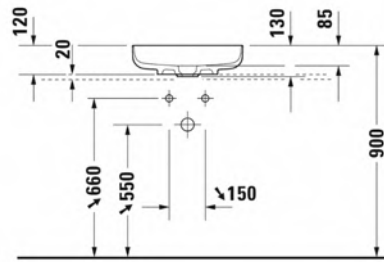

SARJA: VITRIUM

MALLI: MALJA-ALLAS

1. **TUOTETIEDOT:**
2. Design by Christian Werner
   - Materiaalina DuroCast mineraalivalu
   - Kuuluu Duravitin "Artisan Lines" - kokoelmaan
   - Asennus tason päälle
   - Koko: Ø460mm
   - Ilman ylivuotoa
   - Sisältää sulkeutumattoman pohjaventtiilin
   - CE-merkintä
   - Lisätiedot, kuten asennusohjeet, CAD-kuvat sekä yhteensopivat kalustevaihtoehdot löydät [täältä](#)

Malli:

Väri:

Tuotekoodi:

Ovh.€, 25,5% alv:

Satini valkoinen matta

266146 3279

1.604,00

Greenbluz matt

266146 HA79

1.604,00

Parlour Blue matt

266146 HB79

1.604,00

Cinnamon

266146 HC79

1.604,00

Light Gray matt

266146 HD79

1.604,00

Dark Gray matt

266146 HE79

1.604,00