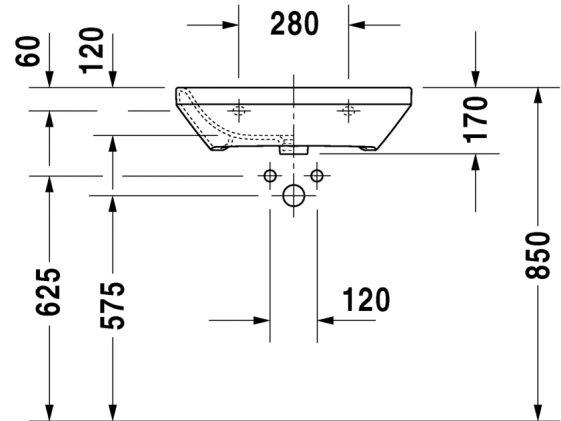

SARJA: DURASTYLE
 MALLI: PESUALLAS HANATASOLLA

- TUOTETIEDOT:**
- Design by Matteo Thun & Antonio Rodriguez
 - Materiaali sanitseettiposliini
 - Koko 800x480mm
 - Allas vasemmalla
 - Seinäasennus
 - Ylivuodoilla
 - Lasitettu pohja
 - Voidaan asentaa myös allaskaapin kanssa
 - Ei sisällä pohjaventtiiliä eikä vesilukkoa
 - CE-merkintä
 - Lisätiedot, kuten asennusohjeet, CAD-kuvat, ym. löydät [täältä](#)