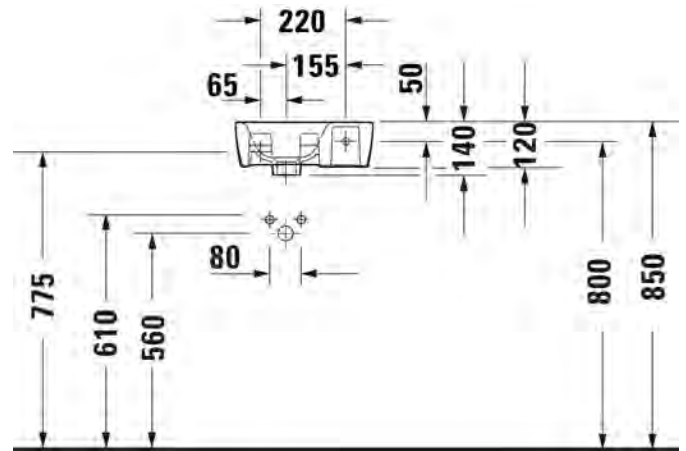

175

SARJA:

DURASTYLE

MALLI:

KÄSIENPESUALLAS HANATASOLLA

1. **TUOTETIEDOT:**
2. Design by Matteo Thun & Antonio Rodriguez
   - Materiaali saniteettiposliini
   - Koko 360x220mm
   - Seinäasennus
   - Ilman ylivuotoa
   - Hanareikä aina oikealla
   - Ei sisällä pohjaventtiiliä eikä vesilukkoa
   - Sisältää seinäkiinnikkeet
   - CE-merkintä
   - Lisätiedot, kuten asennusohjeet, CAD-kuvat, ym. löydät [täältä](#)

Malli:

1 x hanareikä

Väri:

Kiiltävä valkoinen

Tuotekoodi:

07 1336 0000

Ovh.€, 25,5% alv:

195,00