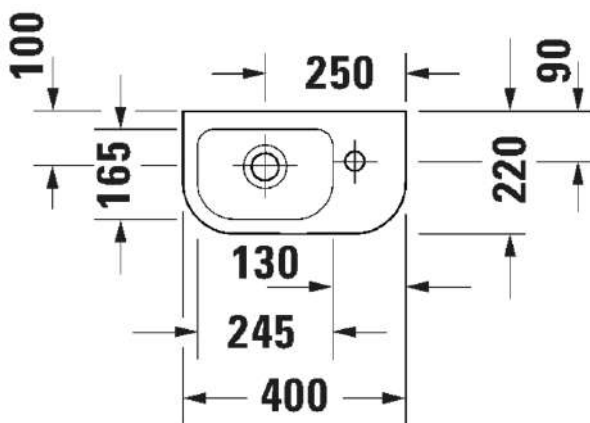

Ovh. €25,5% alv:

122,00

Seinäkiinnikkeet

-

695100 0000

26,00