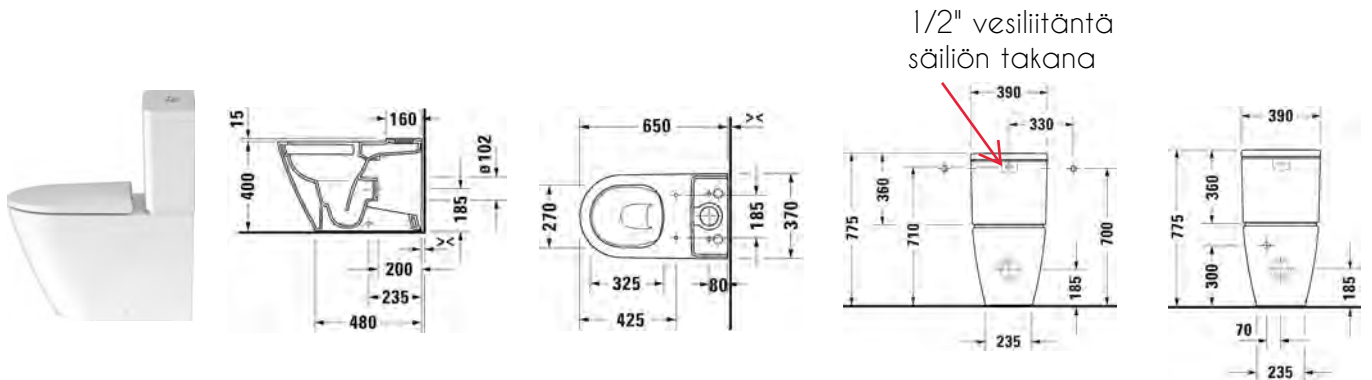

1. **TUOTETIEDOT:**
2. Design by Bertrand Lejoly
   - Materiaali saniteettiposliini
   - Koko 370x650mm
   - Piiloviemäri
   - Sisältää Soft Closure 002169 wc-kannen
   - Säiliö 6L, tuloveden liitos joko:
     - alavasen tai säiliön takaa 094410
     - yläsivulta 094400
   - Sisältää Vario viemäriin kytkentäsarjan 001422
   - CE-merkintä
   - Lisätiedot, kuten asennusohjeet, CAD-kuvat, ym. löydät [täältä](#)

Malli:	Tuotekoodi istuin:	WC-kansi:	Ovh.€, 25,5% alv:
ISTUIN + SOFT CLOSE KANSI			
Normaali lasitus	200209 0000	002169 0000	1163,00
HygieneGlaze lasitus	200209 2000	002169 0000	1251,00
Liitossarja vesiliitokselle säiliön taakse		007624 0000	48,00