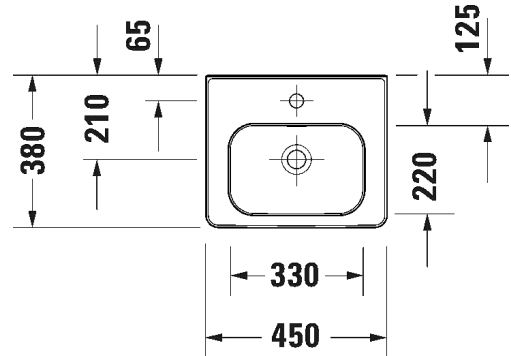

Malli:	Väri:	Tuotekoodi:	Ovh.€, 25,5% alv:
Pesuallas	Kiiltävä valkoinen	074445 0000	184,00
Seinäkiinnikkeet	-	695100 0000	26,00