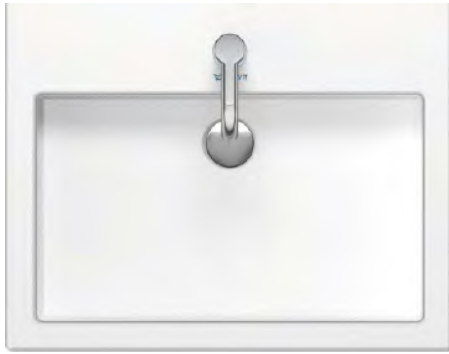

Malli:	Väri:	Tuotekoodi:	Ovh.€, 25,5% alv:
1 x hanareikä	Kiiltävä valkoinen	045460 0000	653,00
Seinäkiinnikkeet	-	695100 0000	26,00
Metallikonsoli	Kromi	003063 1000	950,00
Pyyheteline	Kromi	003037 1000	294,00
Pyyheteline	Mattamusta	003037 4600	258,00