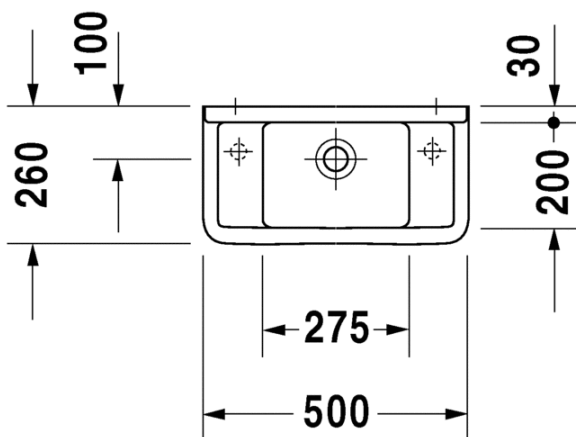

Seinäkiinnikkeet

-

695 100 0000

26,00