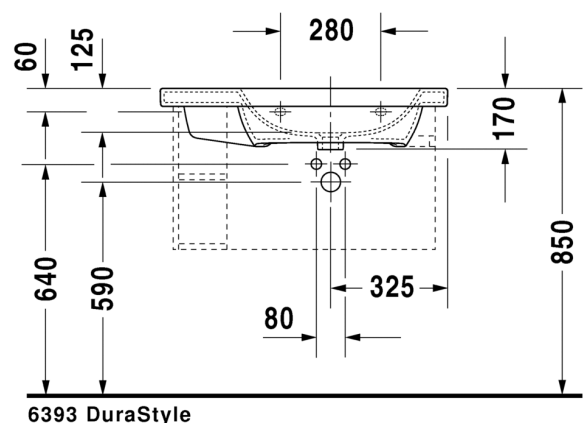

Malli:	Väri:	Tuotekoodi:	Ovh.€, 25,5% alv:
I x hanareikä	Kiiltävä valkoinen	232680 0000	801,00
Seinäkiinnikkeet	-	695 100 0000	26,00
Pyyheline altaalle, metalli kromi		003 106 1000	322,00