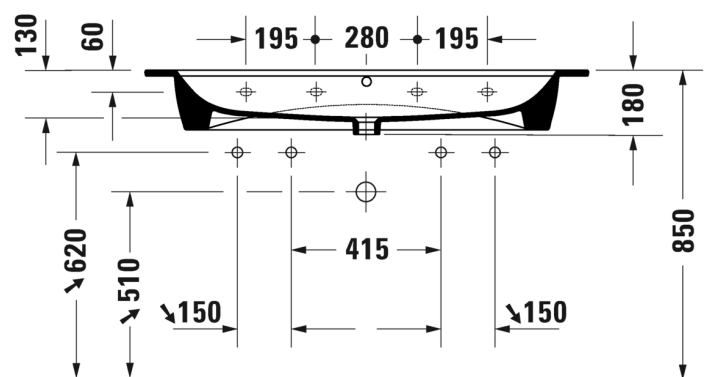

Ovh.€, 25,5% alv:

1.439,00

2x hanareikää

Matta valkoinen

236 1 12 3224

1.796,00

Seinäkiinnikkeet

-

695 100 0000

26,00

Allasjalka

Kiiltävä valkoinen

085839 0000

313,00

Vesilukkosuoja

Kiiltävä valkoinen

085840 0000

228,00

Vesilukkosuojan kiinnikkeet

-

005503 0000

72,00