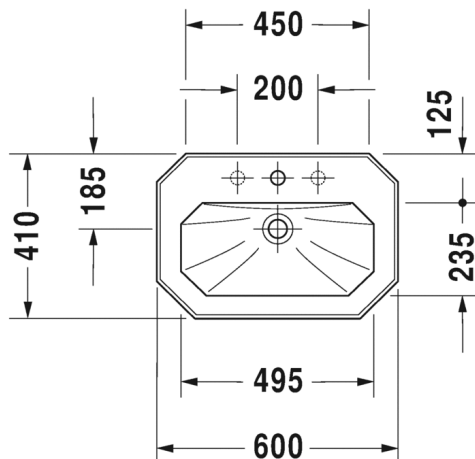

Allasjalka

Kiiltävä valkoinen

085791 0000

787,00