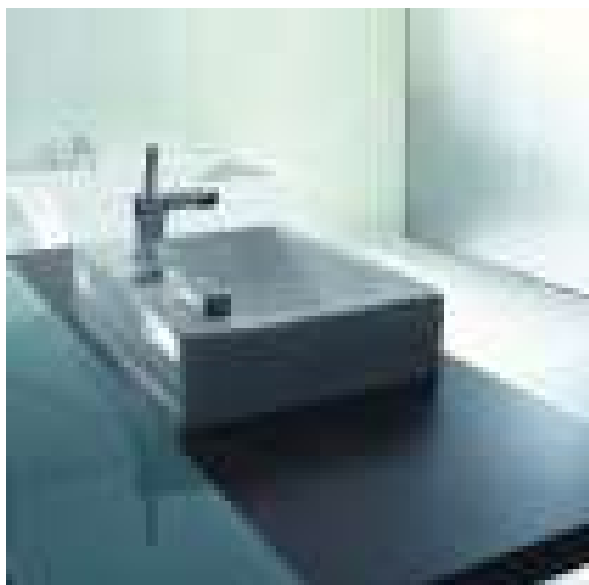

1. **TUOTETIEDOT:**
2. Materiaali saniteettiposliini
   - Koko 595x465mm
   - Tasoasennus
   - Altaan pohja hiottu ja tausta lasitettu (allas voi asentaa irti takaseinästä)
   - Ylivuodolla
   - Ei sisällä pohjaventtiiliä eikä vesilukkoa
   - CE-merkintä
   - Lisätiedot, kuten asennusohjeet, CAD-kuvat, ym. löydät [täältä](#)

Malli:

1 x hanareikä

Väri:

Kiiltävä valkoinen

Tuotekoodi:

045260 0000

Ovh.€, 25,5% alv:

766,00