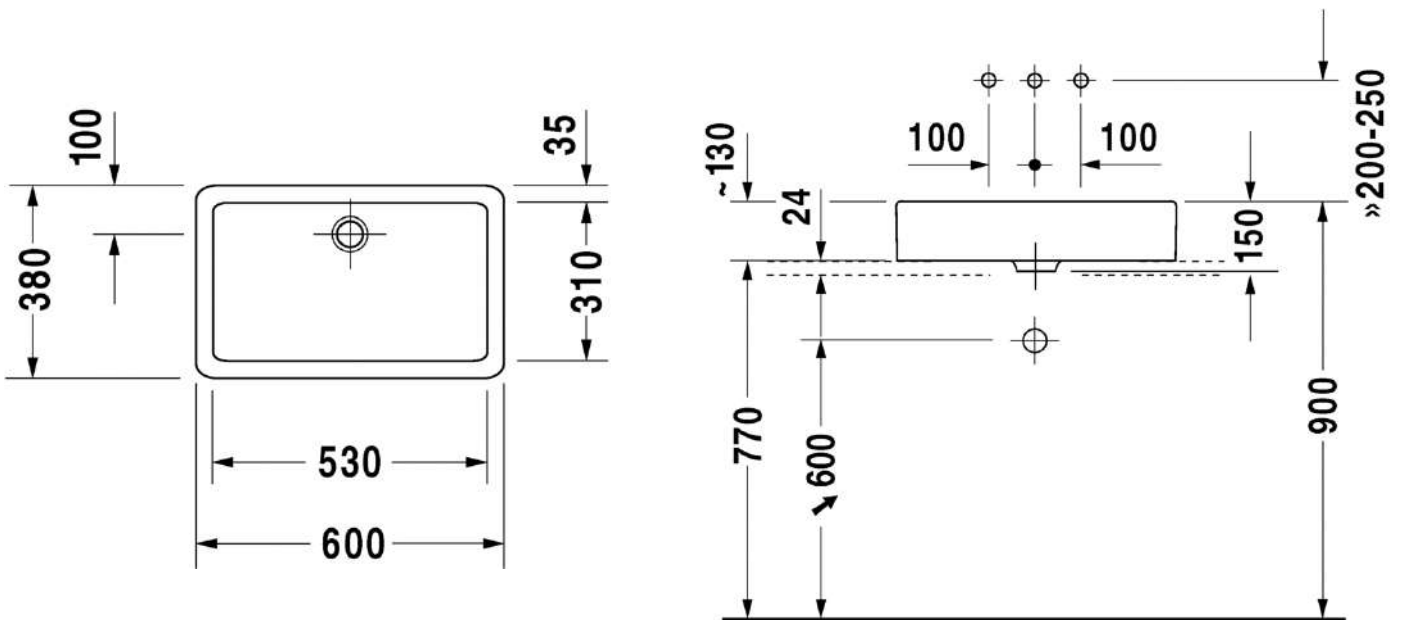

Malli:

Väri:

Tuotekoodi:

Ovh.€, 25,5% alv:

Kiiltävä valkoinen

045560 0000

514,00

TUOTETIEDOT: