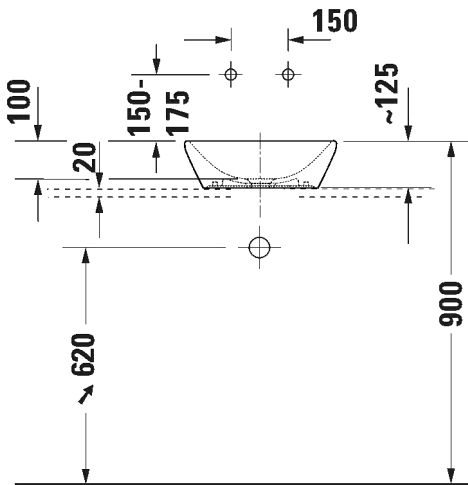

1. **TUOTETIEDOT:**
2. Design by Bertrand Lejoly
   - Materiaali saniteettiposliini
   - Koko 400x400mm
   - Asennus tason päälle
   - Ilman ylivuotoa
   - Ei sisällä pohjaventtiiliä eikä vesilukkoa
   - CE-merkintä
   - Lisätiedot, kuten asennusohjeet, CAD-kuvat sekä yhteensopivat kalusteet löydät [täältä](#)

Väri:
Kiiltävä valkoinen

Tuotekoodi:
239740 0070

Ovh.€, 25,5% alv:
349,00