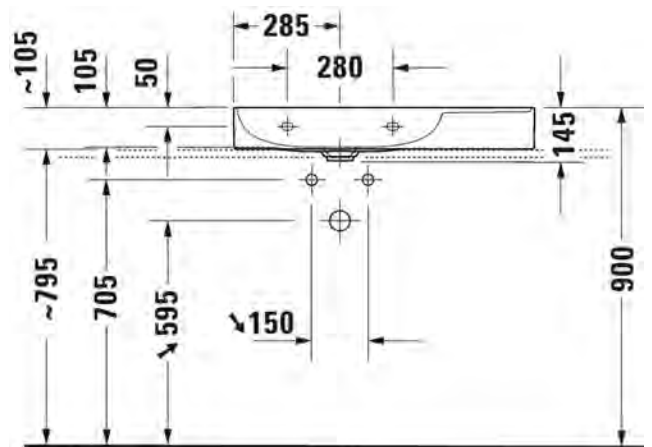

Seinäkiinnikkeet

-

695100 0000

26,00