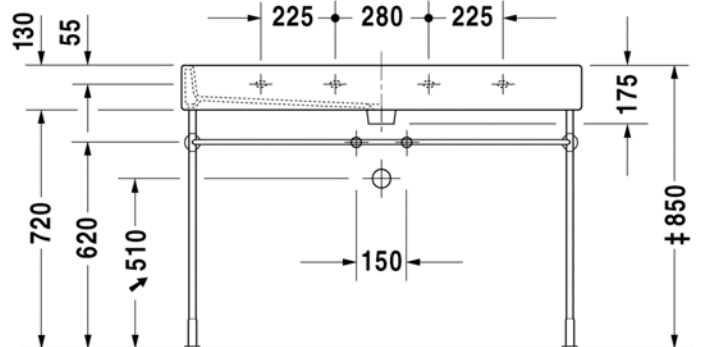

TUOTETIEDOT:

- Materiaali saniteettiposliini
- Koko 1200x470mm
- Seinäasennus
- Ylivuodolla
- Voidaan asentaa metallikonsolin tai allaskaapin kanssa
- Ei sisällä pohjaventtiiliä eikä vesilukkoa
- Asennukseen tarvitaan 2 paria seinäkiinnikkeitä
- CE-merkintä
- Lisätiedot, kuten asennusohjeet, CAD-kuvat, ym. löydät [täältä](#)

Malli:

1 x hanareikä

Väri:

Kiiltävä valkoinen

Tuotekoodi:

0454 12 0000

Ovh.€, 25,5% alv:

1.705,00

Seinäkiinnikkeet

-

695 100 0000

26,00

Metallikonsoli

Kromi

003074 1000

1.030,00

Pyyheteline

Kromi

003033 1000

392,00