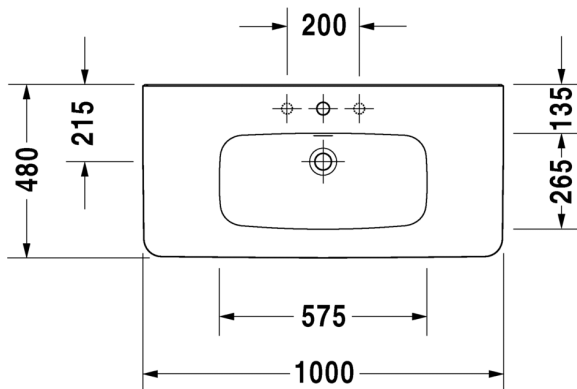

SARJA: DURASTYLE
 MALLI: PESUALLAS HANATASOLLA

- TUOTETIEDOT:**
- Design by Matteo Thun & Antonio Rodriguez
 - Materiaali saniteettiposliini
 - Koko 1200x480mm
 - Seinäasennus
 - Seinäasennukseen tarvitaan 2 paria seinäkiinnikkeitä
 - Ylivuodoilla
 - Lasitettu pohja
 - Voidaan käyttää 085829 allasjalan tai 085830 vesilukkosuojan kanssa (HUOM! Molemmat vaativat seinäviemäriä, koska pohjat ovat umpinaiset)
 - Ei sisällä pohjaventtiiliä eikä vesilukkoa
 - CE-merkintä
 - Lisätiedot, kuten asennusohjeet, CAD-kuvat, kalusteet, ym. löydät [täältä](#)