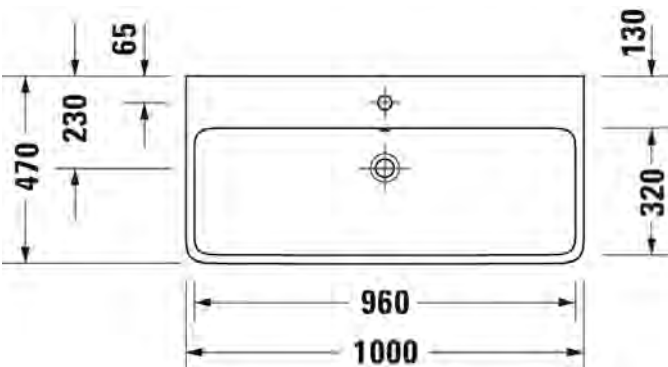

Malli:	Väri:	Tuotekoodi:	Ovh.€, 25,5% alv:
Normaali lasitus	Kiiltävä valkoinen	238210 0000	1.014,00
HygieneGlaze -lasitus	Kiiltävä valkoinen	238210 2000	1.102,00
Seinäkiinnikkeet	-	695100 0000	26,00