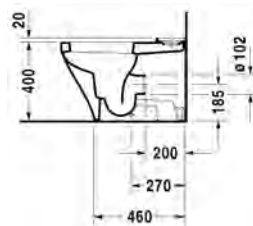

TUOTETIEDOT:

- Design by Matteo Thun & Antonio Rodriguez
- Materiaali saniteettiposliini
- Koko 370x630mm
- Piiloviemäri
- Sisältää Soft Closure WC-kansi 006379
- Säiliö 6L jossa, tuloveden liitos joko:
  - alavasen tai säiliön takaa 093510
  - yläsivulta 093500
- Sisältää Vario viemärin kytkentäsarjan 001422
- CE-merkintä
- Lisätiedot, kuten asennusohjeet, CAD-kuvat, ym. löydät [täältä](#)