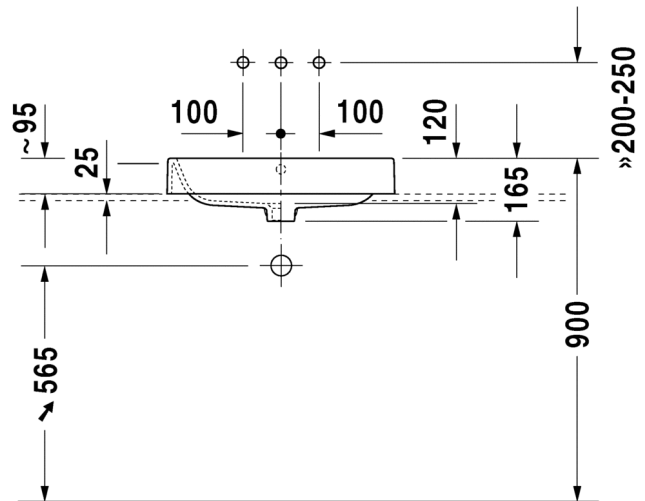

Väri:

Kiiltävä valkoinen

Tuotekoodi:

23 1460 0000

Ovh.€, 25,5% alv:

374,00

- TUOTETIEDOT:**
- Design by Sieger Design
 - Materiaali saniteettiposliini
 - Koko 500x360mm
 - Seinäasennus
 - Ylivuodoilla
 - Lasitettu pohja
 - Voidaan asentaa 085832 vesilukkosuojan kanssa (HUOM! Vesilukko vaatii seinäviemäriä)
 - Ei sisällä pohjaventtiiliä eikä vesilukkoa
 - CE-merkintä
 - Lisätiedot, kuten asennusohjeet, CAD kuvat, ym. löydät [täältä](#).