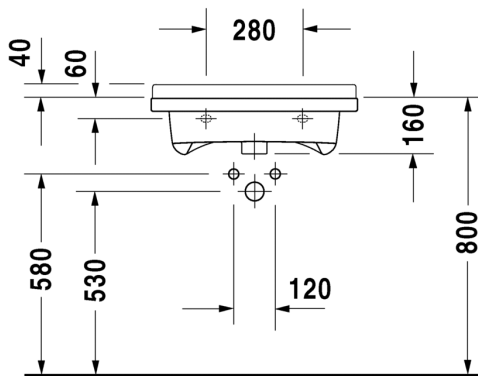

Malli:	Väri:	Tuotekoodi:	Ovh.€, 25,5% alv:
1x hanareikä	Kiiltävä valkoinen	030960 0000	696,00
Seinäkiinnikkeet	-	695 100 0000	26,00