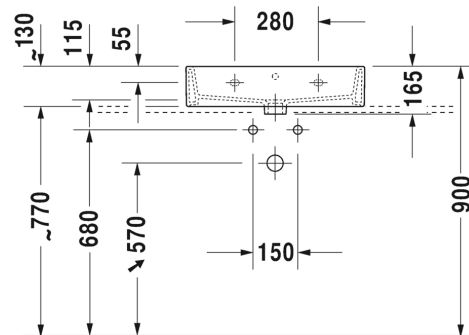

410

SARJA:

VERO AIR

MALLI:

PESUALLAS HANATASOLLA, TASOASENNUS,
COMPACT

TUOTETIEDOT:

- Materiaali saniteettiposliini
- Koko 600x400mm
- Tasoasennus
- Ylivuodolla
- Ei sisällä pohjaventtiiliä eikä vesilukkoa
- Asennukseen tarvitaan 1 pari seinäkiinnikettä
- CE-merkintä
- Lisätietoa altaasta, kuten asennusohjeet ym. löytyy [töältä](#)

Malli:

1 x hanareikä

Väri:

Kiiltävä valkoinen

Tuotekoodi:

236860 0027

Ovh.€, 25,5% alv:

745,00

Seinäkiinnikkeet

-

695100 0000

26,00