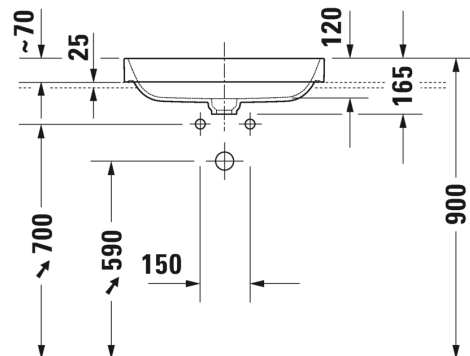

Ovh. €, 25,5% alv:

925,00

1 156,00

1 156,00

TUOTETIEDOT:

- Design by Sieger Design
- Materiaali saniteettiposliini
- Koko 500x400mm
- Asennus tason päälle, osittainen upotus
- Hiottu pohja
- Ylivuodolla
- Sisältää keraamisen push-open pohjaventtiilin
- Ei sisällä vesilukkoa
- CE-merkintä
- Lisätiedot, kuten asennusohjeet, CAD kuvat, ym. löydät [täältä](#).