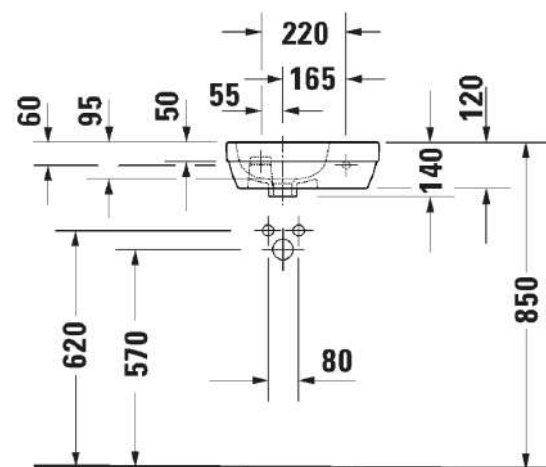

Ovh. €25,5% alv:

122,00

Seinäkiinnikkeet

-

695100 0000

26,00