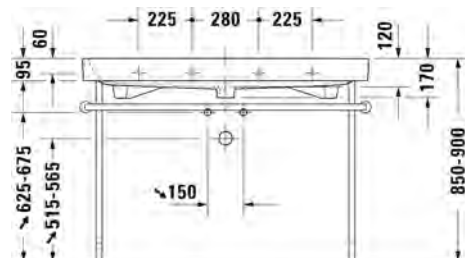

6367 Happy D.2

SARJA:

234
HAPPY D.2

MALLI:

PESUALLAS HANATASOLLA, TASOASENNUS

TUOTETIEDOT:

- Design by Sieger Design
- Materiaali saniteettiposliini
- Koko 1200x505mm
- Asennukseen tarvitaan 2 paria seinäkiinnikkeitä
- Asennus tason päälle
- Hiottu pohja
- Ylivuodolla
- Sisältää kromisen ylivuotosuojan
- Ei sisällä pohjaventtiiliä eikä vesilukkoa
- CE-merkintä
- Lisätiedot, kuten asennusohjeet, CAD kuvat, ym. löydät [täältä](#).