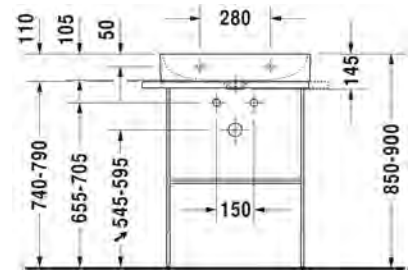

178,00

SARJA: DURASQUARE
 MALLI: METALLIKONSOLI, LATTIAMALLI

- TUOTETIEDOT:**
- Design by Duravit
 - Metallikonsoli 235360 pesualtaalle
 - Koko 665x45 lmm
 - Korkeussäätlö +50mm
 - Pyyhetanko joko oikealla tai vasemmalla puolella
 - Lasihylly 009964 tilattava erikseen
 - Lisätiedot, kuten asennusohjeet, CAD-kuvat, ym. löydät [täältä](#)