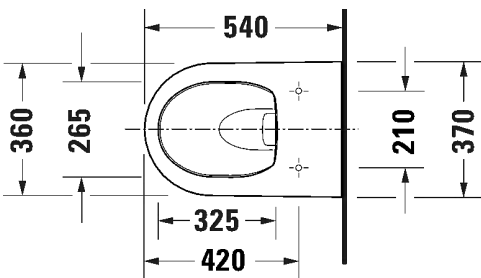

TUOTETIEDOT:

- Design by Philippe Starck
- Materiaali saniteettiposliini
- Koko 370x540mm
- Rimless® huuhtelukaulukseton
- Sisältää Soft Closure 002019 wc-kannen
- Näkyvät seinäkiinnikkeet
- Kiinnitysväli 180mm
- CE-merkintä
- HUOM! WC-elementti sekä huuhtelupainike tilattava erikseen
- Lisätiedot, kuten asennusohjeet, CAD-kuvat, ym. löydät **täältä**

Malli:

Tuotekoodi istuin:

WC-kansi:

Ovh.€, 25,5% alv:

ISTUIN + SOFT CLOSE KANSI, KIILTO VALKOINEN

HygieneGlaze lasitus

251709 2000

002019 0000

1.027,00