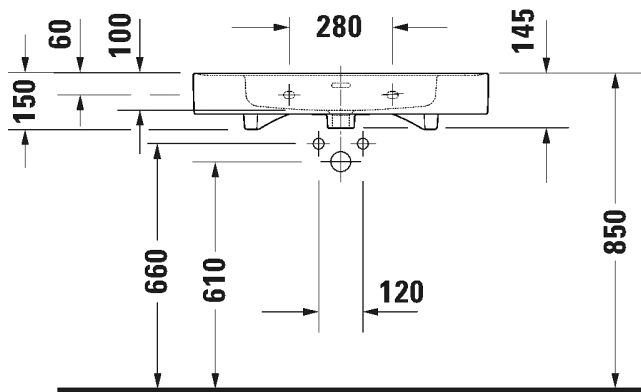

Malli:	Väri:	Tuotekoodi:	Ovh.€, 25,5% alv:
Pesuallas	Kiiltävä valkoinen	237780 0000	675,00
Seinäkiinnikkeet	-	695 100 0000	26,00