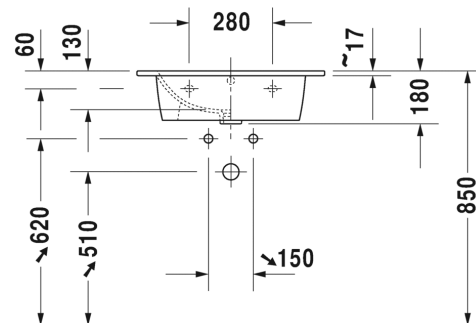

Ovh.€, 25,5% alv:

Seinäkiinnikkeet	-	695 100 0000	26,00
Allasjalka	Kiiltävä valkoinen	085839 0000	313,00
Vesilukkosuoja	Kiiltävä valkoinen	085840 0000	228,00
Vesilukkosuojan kiinnikkeet	-	005503 0000	72,00