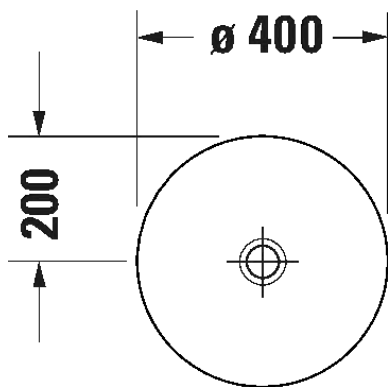

- TUOTETIEDOT:**
- Design by Bertrand Lejoly
 - Materiaali sanitteettiposliini
 - Koko 600 x 400mm
 - Tasoasennus
 - Ilman ylivuotoa
 - Ei sisällä pohjaventtiiliä eikä vesilukkoa
 - CE-merkintä
 - Lisätiedot, kuten asennusohjeet, CAD-kuvat, ym. löydät [täältä](#)