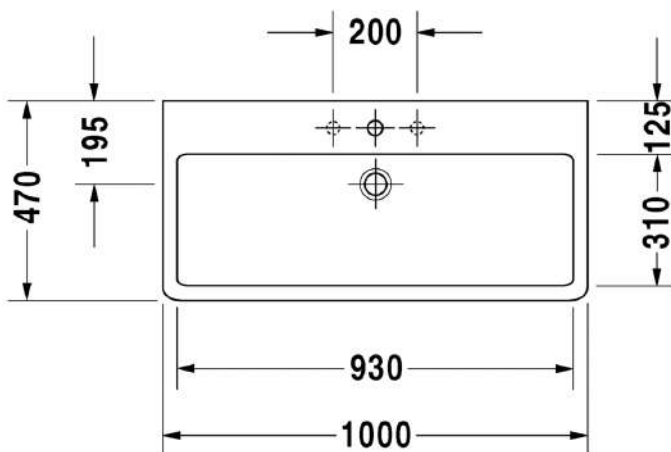

TUOTETIEDOT:

- Materiaali saniteettiposliini
- Koko 1000x470mm
- Tasoasennus
- Pohja hiottu
- Ylivuodolla
- Ei sisällä pohjaventtiiliä eikä vesilukkoa
- Asennukseen tarvitaan 2 paria seinäkiinnikkeitä
- CE-merkintä
- Lisätiedot, kuten asennusohjeet, CAD-kuvat, ym. löydät [täältä](#)

Malli:

1 x hanareikä

Väri:

Kiiltävä valkoinen

Tuotekoodi:

0454 10 0027

Ovh.€, 25,5% alv:

1.332,00

Seinäkiinnikkeet

-

695 100 0000

26,00