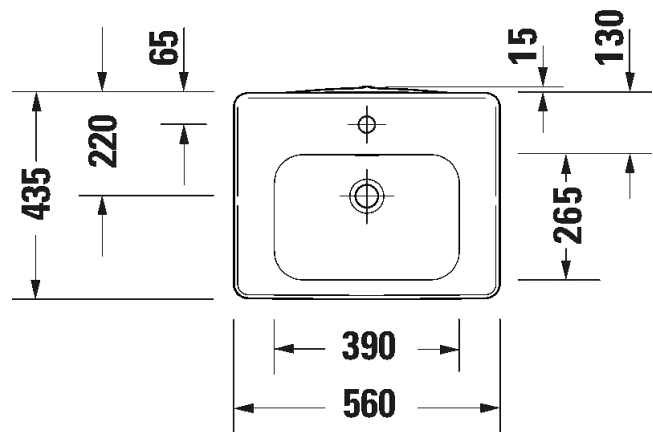

SARJA: SOLEIL BY STARCK

MALLI: PESUMALJA

1. **TUOTETIEDOT:**
2. Design by Philippe Starck
   - Materiaalina sanitseettiposliini
   - Tasoasennus
   - Pohja hiottu, maljan takaosa lasitettu
   - Koko 560 x 435mm
   - Ylivuodolla
   - Ei sisällä pohjaventtiiliä tai vesilukkoa
   - CE-merkintä
   - Lisätiedot, kuten asennusohjeet, CAD-kuvat, ym. [täältä](#)

Malli:
Pesumalja

Väri:
Kiiltävä valkoinen

Tuotekoodi:
237856 0027

Ovh.€, 25,5% alv:
413,00