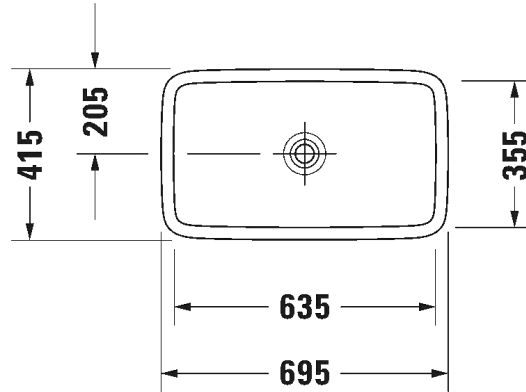

477

SARJA: PURAVIDA
MALLI: PESUMALJA

1. **TUOTETIEDOT:**
2. Materiaali saniteettiposliini
   - Koko 695 x 415mm
   - Tasoon päälle asennettava
   - Ilman ylivuotoa
   - Ei sisällä pohjaventtiiliä eikä vesilukkoa
   - CE-merkintä
   - Lisätiedot, kuten asennusohjeet, CAD-kuvat, ym. löydät [täältä](#)

Malli:
Pesumalja

Väri:
Kiiltävä valkoinen

Tuotekoodi:
037070 0000

Ovh.€, 25,5% alv:
1.082,00