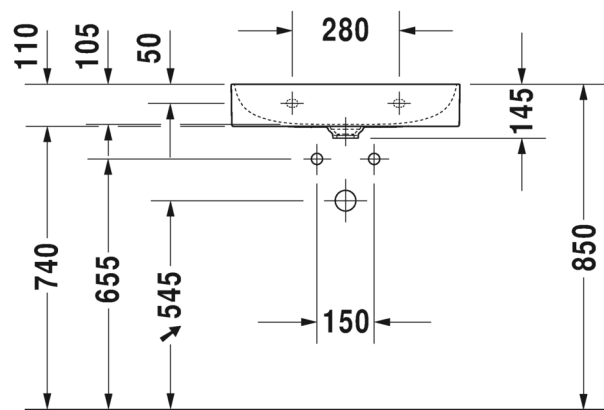

SARJA: DURASQUARE

MALLI: METALLIKONSOLI, SEINÄMALLI

- TUOTETIEDOT:**
- Design by Duravit
 - Metallikonsoli 235360 pesualtaalle
 - Koko 665x45 lmm
 - Pyyhetanko joko oikealla tai vasemmalla puolella
 - Lasihylly 009964 tilattava erikseen
 - Lisätiedot, kuten asennusohjeet, CAD-kuvat, ym. löydät [täältä](#)