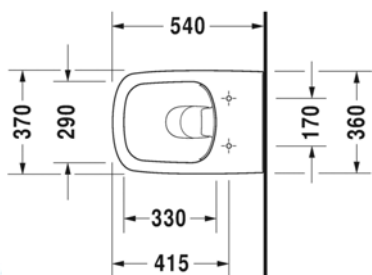

ISTUIN + SOFT CLOSE KANSI

Malli:	Tuotekoodi istuin:	WC-kansi:	Ovh.€, 25,5% alv:
Normaali lasitus	255 109 0000	006379 0000	1.042,00
HygieneGlaze lasitus	255 109 2000	006379 0000	1.129,00