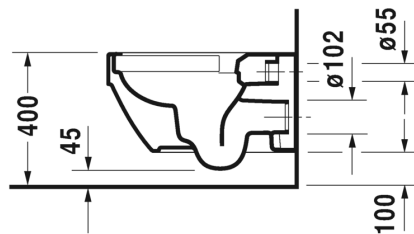

SARJA: VERO AIR

MALLI: RIMLESS® WC-ISTUIN, SEINÄMALLI

1. **TUOTETIEDOT:**
2. Materiaali saniteettiposliini
   - Koko 370x570mm
   - Rimless® huuhtelukaulukseton
   - Sisältää Soft Closure #002209 wc-kannen
   - Piilokiinnitys
   - Sisältää Durafix piilokiinnikkeet
   - Kiinnitysväli 180mm
   - CE-merkintä
   - HUOM! WC-elementti sekä huuhtelupainike tilattava erikseen
   - Lisätietoa WC-istuimesta, kuten asennusohjeet ym. löytyy [täältä](#)

Malli:

Tuotekoodi istuin:

WC-kansi:

Ovh.€, 25,5% alv:

ISTUIN + SOFT CLOSE KANSI VALKOINEN

Normaali lasitus

252509 0000

002209 0000

1.558,00

HygieneGlaze lasitus

252509 2000

002209 0000

1.646,00