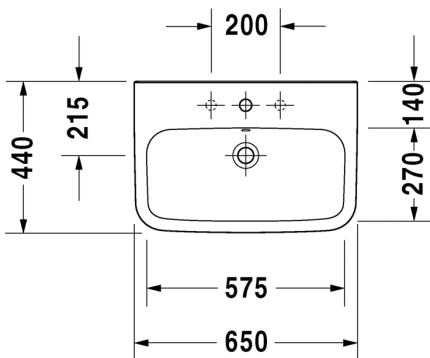

1. **TUOTETIEDOT:**
2. Design by Matteo Thun & Antonio Rodriguez
   - Materiaali saniteettiposliini
   - Koko 650x440mm
   - Seinäasennus
   - Ylivuodolla
   - Ei sisällä pohjaventtiiliä eikä vesilukkoa
   - Voidaan käyttää 085829 allasjalan tai 085830 vesilukkosuojan kanssa (HUOM! Molemmat vaativat seinäviemärin, koska pohjat ovat umpinaiset.
   - CE-merkintä
   - Lisätiedot, kuten asennusohjeet, CAD-kuvat, ym. löydät [täältä](#)

Malli:	Väri:	Tuotekoodi:	Ovh.€, 25,5% alv:
1x hanareikä	Kiiltävä valkoinen	23 1965 0000	310,00
Seinäkiinnikkeet	-	695 100 0000	26,00
Allasjalka	Kiiltävä valkoinen	085829 0000	255,00
Vesilukkosuoja	Kiiltävä valkoinen	085830 0000	218,00
Vesilukkosuojan kiinnikkeet	-	005503 0000	72,00