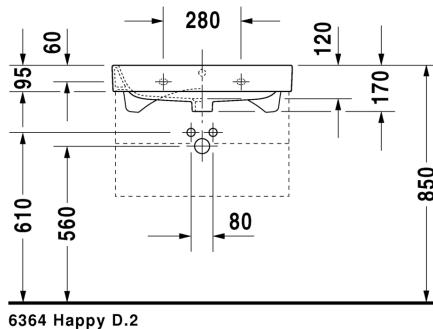

6364 Happy D.2

TUOTETIEDOT:

- Design by Sieger Design
- Materiaali saniteettiposliini
- Koko 650x505mm
- Asennus tason päälle
- Hiottu pohja
- Ylivuodolla
- Sisältää kromisen ylivuotosuojan
- Ei sisällä pohjaventtiiliä eikä vesilukkoa
- CE-merkintä
- Lisätiedot, kuten asennusohjeet, CAD kuvat, ym. löydät [täältä.](#)