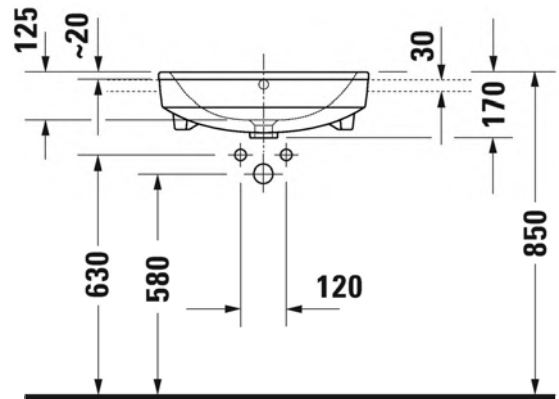

208

SARJA:

DURAVIT NO. 1

MALLI:

SEMI PESUALLAS HANATASOLLA

TUOTETIEDOT:

- Design by Duravit
- Materiaali saniteettiposliini
- Koko 550x460mm
- Tasoon osittain upotettava
- Ylivuodolla
- Lasitettu pohja
- Ei sisällä pohjaventtiiliä eikä vesilukkoa
- CE-merkintä
- Lisätiedot, kuten asennusohjeet, CAD-kuvat, ym. löydät [täältä](#)

Malli:

1 x hanareikä

Väri:

Kiiltävä valkoinen

Tuotekoodi:

037655 00002

Ovh. €, 25,5% alv:

287,00