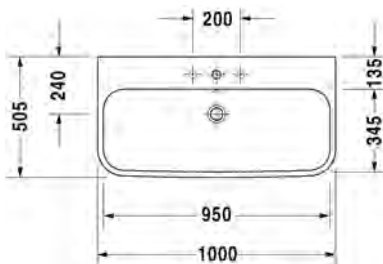

TUOTETIEDOT:

- Design by Sieger Design
- Materiaali sanitseettiposliini
- Koko 1000x505mm
- Seinäasennus
- Lasitettu pohja
- Ylivuodolla
- Sisältää kromisen ylivuotosuojan
- Ei sisällä pohjaventtiiliä eikä vesilukkoa
- Voidaan asentaa metallikonsolin tai allaskaapin kanssa
- CE-merkintä
- Lisätiedot, kuten asennusohjeet, CAD kuvat, ym. löydät [täältä](#).

Malli:

1x hanareikä

Väri:

Kiiltävä valkoinen

Tuotekoodi:

231810 0000

Ovh.€, 25,5% alv:

1.412,00

Seinäkiinnikkeet

-

695100 0000

26,00

Metallikonsoli

Kromi

003076 1000

952,00