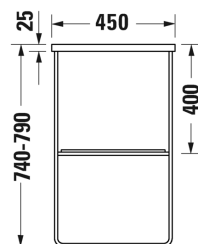

Malli:

Metallikonsoli

Metallikonsoli

Väri:

Kromi

Matta musta

Tuotekoodi:

003 103 1000

003 103 4600

Ovh.€, 25,5% alv:

1.511,00

1.310,00

Tilattava erikseen:

Lasihylly

Cubic Line

009965 8200

618,00

Lasihylly

Valkoinen

009965 8300

308,00

Lasihylly

Musta

009965 8400

308,00

Lasihylly

Jade

009965 8500

308,00

Lasihylly

Apricot Pearl

009965 8600

308,00

Lasihylly

Flannel Grey

009965 8700

308,00

Lasihylly

Stone Blue

009965 8800

308,00