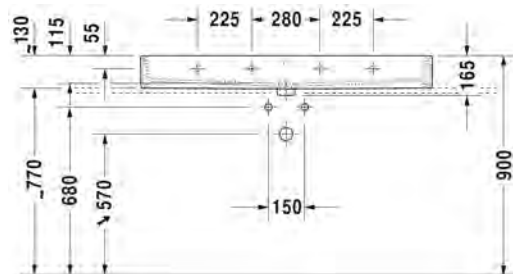

Malli:

1 x hanareikä

Väri:

Kiiltävä valkoinen

Tuotekoodi:

235012 0027

Ovh.€, 25,5% alv:

1.844,00

Seinäkiinnikkeet

-

695100 0000

26,00