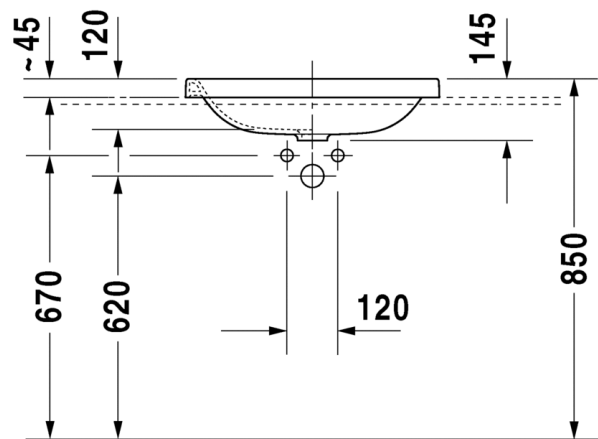

Väri:
Kiiltävä valkoinen

Tuotekoodi:
037260 0000

Ovh.€, 25,5% alv:
477,00