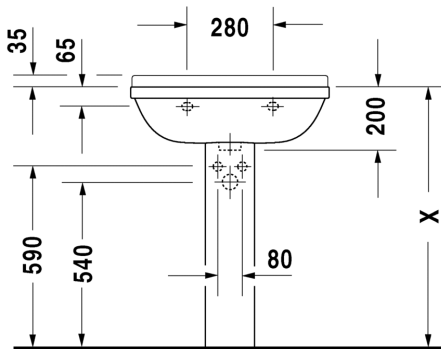

TUOTETIEDOT:

- Design by Philippe Starck
- Materiaali saniteettiposliini
- Koko 650x485mm
- Seinäasennus
- Ylivuodolla
- Voidaan käyttää allasjalan tai vesilukkosuojan kanssa
- Huom! Allasjalka soveltuu ainoastaan seinäviemäriille
- Ei sisällä pohjaventtiiliä tai vesilukkoa
- CE-merkintä
- Lisätiedot, kuten asennusohjeet, CAD-kuvat, ym. löydät [täältä](#)

Malli:

1x hanareikä

Väri:

Kiiltävä valkoinen

Tuotekoodi:

030065 0000

Ovh.€, 25,5% alv:

299,00

Seinäkiinnikkeet

-

695 100 0000

26,00

Allasjalka

Kiiltävä valkoinen

0865 16 0000

211,00

Vesilukkosuoja

Kiiltävä valkoinen

0865 15 0000

204,00

Vesilukkosuojan kiinnikkeet -

005503 0000

72,00