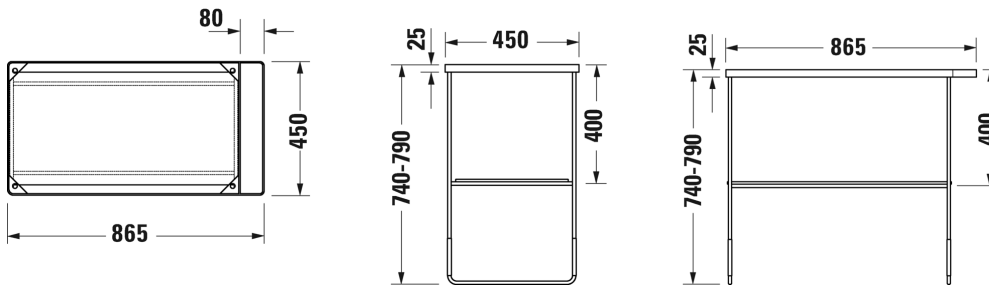

SARJA: DURASQUARE
 MALLI: METALLIKONSOLI, LATTIAMALLI

- TUOTETIEDOT:**
- Design by Duravit
 - Metallikonsoli 235380 pesualtaalle
 - Koko 865x45 lmm
 - Korkeussäätlö +50mm
 - Pyyhetanko joko oikealla tai vasemmalla puolella
 - Lasihylly 009967 tilattava erikseen
 - Lisätiedot, kuten asennusohjeet, CAD-kuvat, ym. löydät [täältä](#)