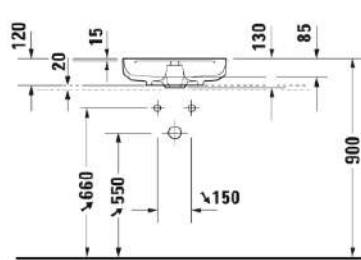

Malli:

Väri:

Tuotekoodi:

Ovh.€, 25,5% alv:

Satiini valkoinen matta

266246 327 1

1.644,00

Greenbluz matt

266246 HA7 1

1.644,00

Parlour Blue matt

266246 HB7 1

1.644,00

Cinnamon

266246 HC7 1

1.644,00

Light Gray matt

266246 HD7 1

1.644,00

Dark Gray matt

266246 HE7 1

1.644,00