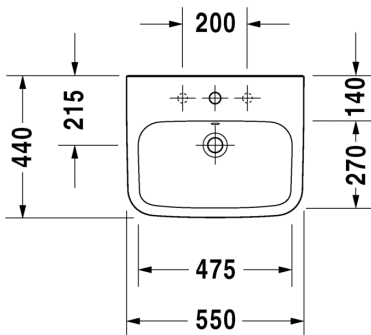

SARJA: DURASTYLE
MALLI: PESUALLAS HANATASOLLA

1. **TUOTETIEDOT:**
2. Design by Matteo Thun & Antonio Rodriguez
   - Materiaali saniteettiposliini
   - Koko 550x440mm
   - Seinäasennus
   - Ylivuodolla
   - Lasitettu pohja
   - Ei sisällä pohjaventtiiliä eikä vesilukkoa
   - Voidaan käyttää 085829 allasjalan tai 085830 vesilukkosuojan kanssa (HUOM! Molemmat vaativat seinäviemäriin, koska pohjat ovat umpinaiset.
   - CE-merkintä
   - Lisätiedot, kuten asennusohjeet, CAD-kuvat, ym. löydät [täältä](#)

Malli:	Väri:	Tuotekoodi:	Ovh.€, 25,5% alv:
1 x hanareikä	Kiiltävä valkoinen	23 1955 0000	268,00
Seinäkiinnikkeet	-	695 100 0000	26,00
Allasjalka	Kiiltävä valkoinen	085829 0000	255,00
Vesilukkosuoja	Kiiltävä valkoinen	085830 0000	218,00
Vesilukkosuojan kiinnikkeet	-	005503 0000	72,00