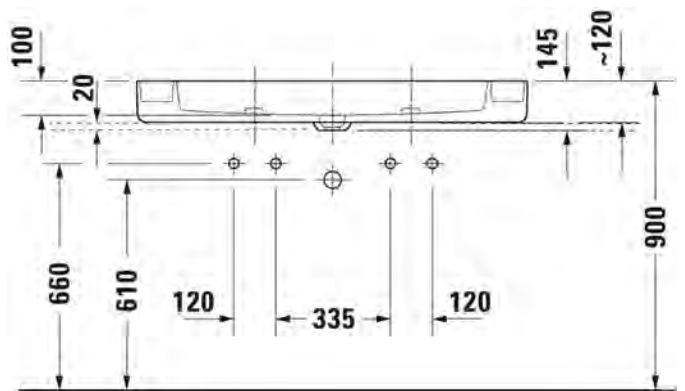

SARJA:

BENTO STARCK BOX

MALLI:

PESUALLAS TASON ÄÄLLE

TUOTETIEDOT:

- Design by Philippe Starck
- Materiaalina DuraSolid®
- Kuuluu Duravitin "Artisan Lines" -kokoelmaan
- Asennus tason päälle
- Koko: 1140x460mm
- Kaksi hanareikää
- Ilman ylivuotoa
- Sisältää sulkeutumattoman pohjaventtiilin
- CE-merkintä
- Lisätiedot, kuten asennusohjeet, CAD-kuvat sekä yhteensopivat allaskaapistot löydät [täältä](#)

Malli:

2x hanareikä

Väri:

Matta satiini valkoinen

Tuotekoodi:

2660113272

Ovh.€, 25,5% alv:

2.620,00