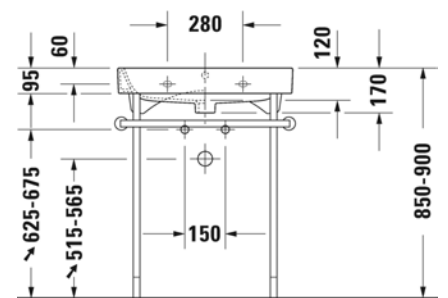

6364 Happy D.2

TUOTETIEDOT:

- Design by Sieger Design
- Materiaali saniteettiposliini
- Koko 650x505mm
- Asennus tason päälle
- Hiottu pohja
- Ylivuodolla
- Sisältää kromisen ylivuotosuojan
- Ei sisällä pohjaventtiiliä eikä vesilukkoa
- CE-merkintä
- Lisätiedot, kuten asennusohjeet, CAD kuvat, ym. löydät [täältä.](#)