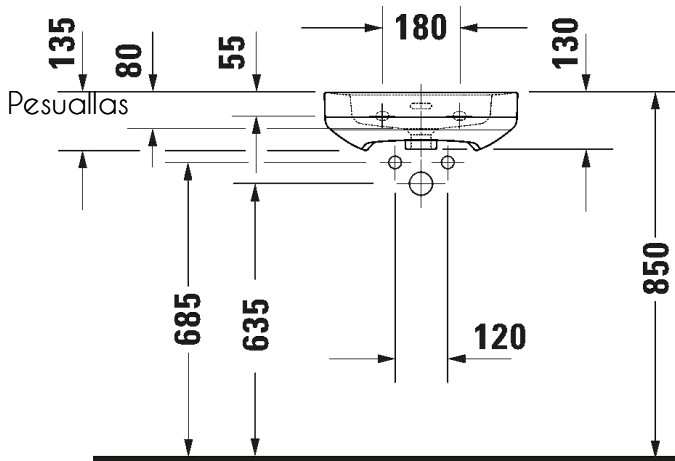

Malli:	Väri:	Tuotekoodi:	Ovh.€, 25,5% alv:
Pesuallas	Kiiltävä valkoinen	074445 0000	184,00
Seinäkiinnikkeet	-	695100 0000	26,00