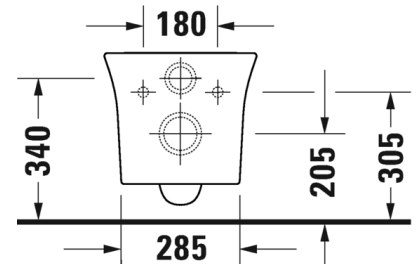

ISTUIN + SOFT CLOSE KANSI VALKOINEN

Malli:

HygieneGlaze lasitus

Tuotekoodi istuin: WC-kansi:

257609 2000

002709 0000

Ovh.€, 25,5% alv%:

1.615,00