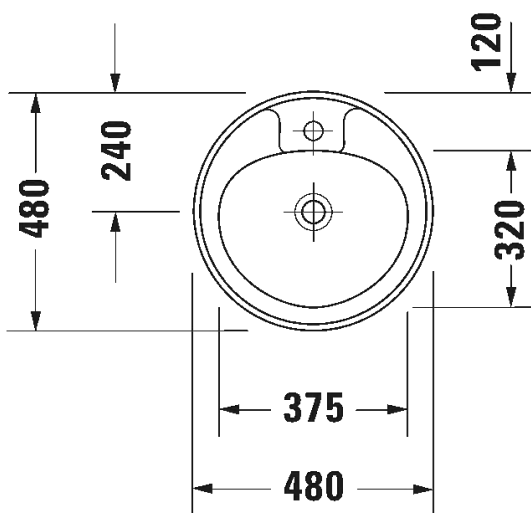

SARJA: MANUA
MALLI: PESUALLAS, UPOTETTAVA

1. **TUOTETIEDOT:**
2. Materiaali saniteettiposliini
   - Koko 480 x 480mm
   - Hanatasolla
   - Upotetaan tasoon
   - Ylivuodolla
   - Ei sisällä pohjaventtiiliä eikä vesilukkoa
   - CE-merkintä
   - Lisätiedot, kuten asennusohjeet, CAD-kuvat, ym. löydät [täältä](#)

Malli:

Pesuallas

Väri:

Kiiltävä valkoinen

Tuotekoodi:

522048 0000

Ovh. €25,5% alv:

455,00