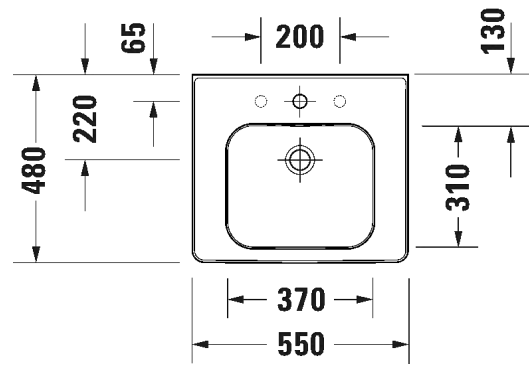

Malli:	Väri:	Tuotekoodi:	Ovh.€, 25,5% alv:
Pesuallas	Kiiltävä valkoinen	237655 0000	249,00
Seinäkiinnikkeet	-	695 100 0000	26,00