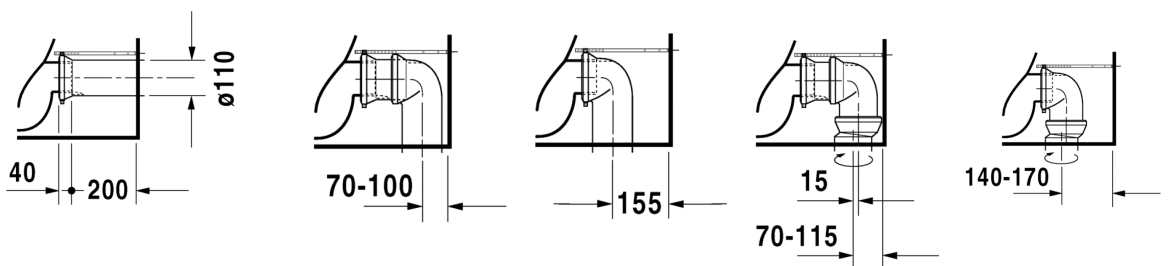

Vario viemäriin kytkentäsarja mahdollistaa seuraavat viemärikytkennät: