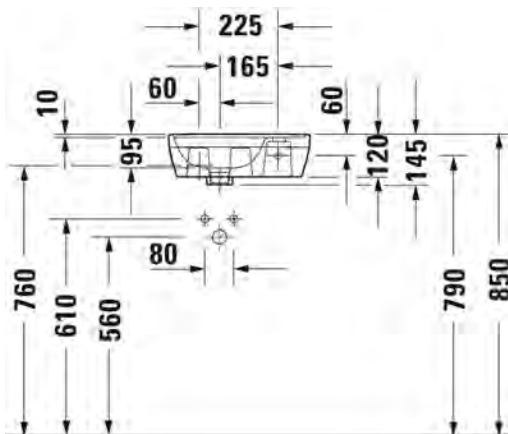

Malli:

1 x hanareikä

Väri:

Kiiltävä valkoinen

Tuotekoodi:

073940 004 1

Ovh.€, 25,5% alv:

207,00

Seinäkiinnikkeet

-

695 100 0000

26,00