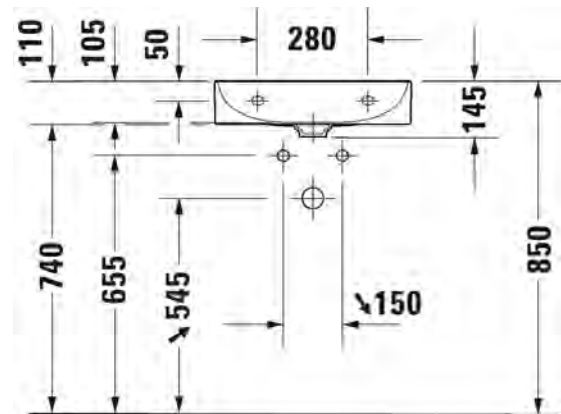

SARJA: DURASQUARE
MALLI: PESUALLAS HANATASOLLA, SEINÄMALLI

1. **TUOTETIEDOT:**
2. Design by Duravit
   - Materiaali DuraCeram
   - Koko 500x470mm
   - **Seinäasennus**
   - Ilman ylivuotoa
   - Lasitettu pohja
   - Sisältää keraamisen sulkeutumattoman pohjaventtiilin
   - Voidaan asentaa metallikonsolin tai allaskaapin kanssa
   - Ei sisällä vesilukkoa
   - CE-merkintä
   - Lisätiedot, kuten asennusohjeet, CAD-kuvat, kalusteet, ym. löydät [täältä](#)

Malli:	Väri:	Tuotekoodi:	Ovh.€, 25,5% alv:
1 x hanareikä	Kiiltävä valkoinen	235350 004 1	831,00
Ilman hanareikää	Kiiltävä valkoinen	235350 007 1	831,00
Seinäkiinnikkeet	-	695100 0000	26,00