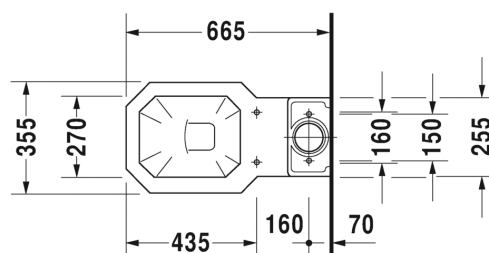

SARJA: 1930 SERIES

MALLI: WC-ISTUIN, LATTIAMALLI

1. TUOTETIEDOT:
2. Design by Duravit
   - Materiaali saniteettiposliini
   - Koko 355x665mm
   - Sisältää Soft Closure wc-kannen
   - Vesisäiliö 6L, tuloveden liitos joko:
     - Säiliön takaa 087221
     - Ylävasen tai -oikea 087220
   - P/Q -kytkentö
   - CE-merkintä
   - Lisätiedot, kuten asennusohjeet, CAD-kuvat, ym. löydät [täältä](#)

Malli:
Normaali lasitus

Tuotekoodi:
022709 0000+006489 0000

Ovh.€, 25,5% alv
2.515,00

Liitossarja vesiliitokselle säiliön taakse

007504 1000

54,00