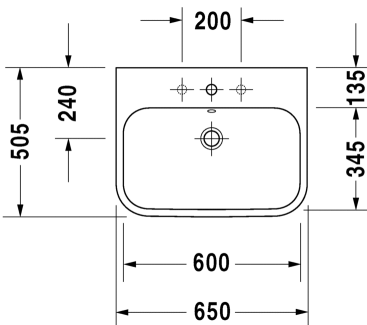

6364 Happy D.2

TUOTETIEDOT:

- Design by Sieger Design
- Materiaali saniteettiposliini
- Koko 650x505mm
- Asennus tason päälle
- Hiottu pohja
- Ylivuodolla
- Sisältää kromisen ylivuotosuojan
- Ei sisällä pohjaventtiiliä eikä vesilukkoa
- CE-merkintä
- Lisätiedot, kuten asennusohjeet, CAD kuvat, ym. löydät [täältä.](#)