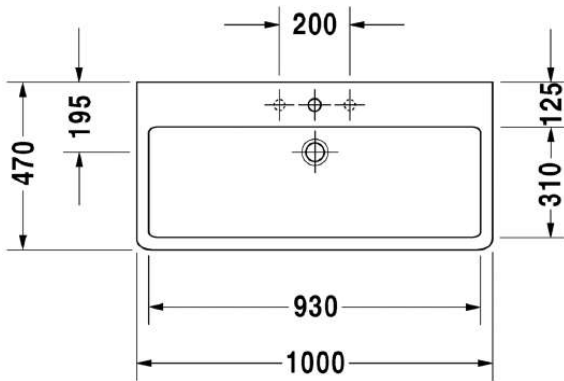

SARJA: VERO
MALLI: PESUALLAS HANATASOLLA

1. **TUOTETIEDOT:**
2. Materiaali saniteettiposliini
   - Koko 1000x470mm
   - Seinäasennus
   - Ylivuodolla
   - Voidaan asentaa metallikonsolin tai allaskaapin kanssa
   - Ei sisällä pohjaventtiiliä eikä vesilukkoa
   - Asennukseen tarvitaan 2 paria seinäkiinnikkeitä
   - CE-merkintä
   - Lisätiedot, kuten asennusohjeet, CAD-kuvat, kaapistot, jne. löydät [täältä](#)

Malli:	Väri:	Tuotekoodi:	Ovh.€, 25,5% alv:
1 x hanareikä	Kiiltävä valkoinen	0454 10 0000	1.299,00
Seinäkiinnikkeet	-	695 100 0000	26,00
Metallikonsoli	Kromi	003067 1000	1.067,00
Pyyheteline	Kromi	003039 1000	368,00