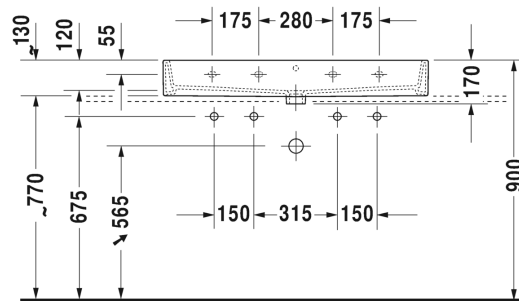

403

SARJA:

VERO AIR

MALLI:

PESUALLAS HANATASOLLA, TASOASENNUS,
2 x hanareikä

TUOTETIEDOT:

- Materiaali saniteettiposliini
- Koko 1000x470mm
- Tasoasennus
- Pohja hiottu
- Ylivuodolla
- Ei sisällä pohjaventtiiliä eikä vesilukkoa
- Asennukseen tarvitaan 2 paria seinäkiinnikkeitä
- CE-merkintä
- Lisätietoa altaasta, kuten asennusohjeet ym. löytyy [täältä](#)

Malli:

2 x hanareikä

Väri:

Kiiltävä valkoinen

Tuotekoodi:

235010 0026

Ovh.€, 25,5% alv:

1.450,00

Seinäkiinnikkeet

-

695100 0000

26,00