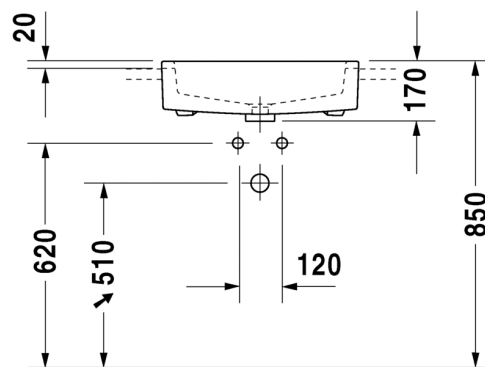

Malli:

1x hanareikä

Väri:

Kiiltävä valkoinen

Tuotekoodi:

03 1 455 0000

Ovh.€**, 25,5% alv:**

701,00