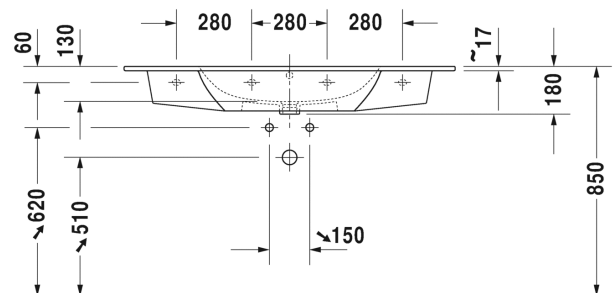

005503 0000

72,00

TUOTETIEDOT:

- Design by Philippe Starck
- Materiaali saniteettiposliini
- Koko 1230x490mm
- Seinäasennus
- Asennukseen tarvitaan 2 paria seinäkiinnikkeitä
- Ylivuodolla
- Voidaan käyttää allaskaapin, allasjalan tai vesilukkosuojan kanssa
- Huom! Allasjalka soveltuu ainoastaan seinäviemärille
- Ei sisällä pohjaventtiiliä tai vesilukkoa
- CE-merkintä
- Lisätiedot, kuten saatavilla olevat kaapistot, asennusohjeet tai CAD-kuvat, ym. löydät [täältä](#)