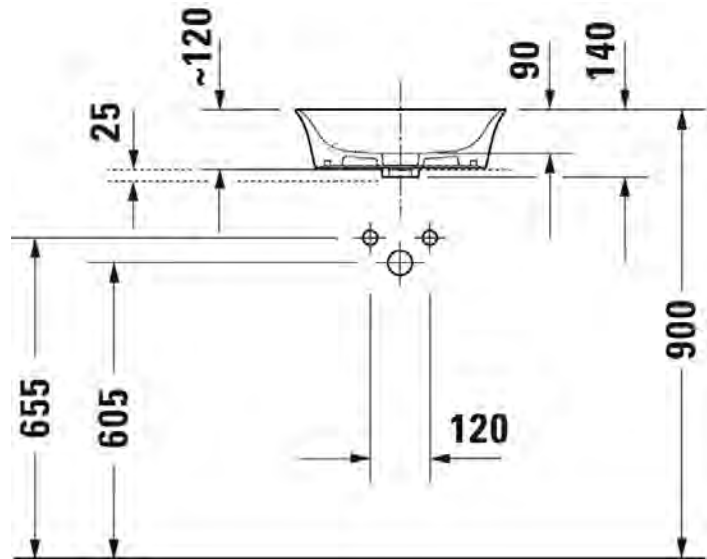

Väri:

Kiiltävä valkoinen

Tuotekoodi:

236243 0079

Ovh.€, 25,5%

849,00