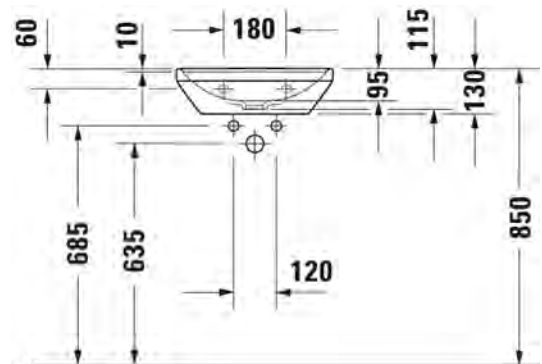

Ovh.€, 25,5% alv:

139,00
139,00

Seinäkiinnikkeet

-

695 100 0000

26,00