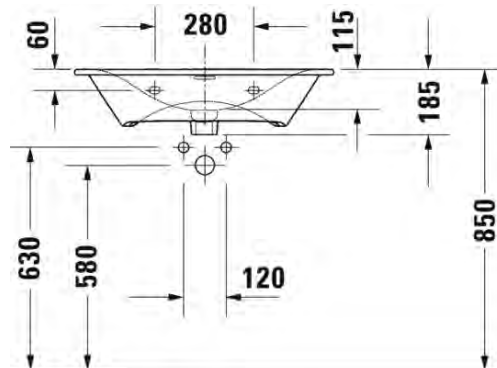

1. **TUOTETIEDOT:**
2. Design by sieger design
   - Materiaali sanitteettiposliini
   - Koko 730x490mm
   - Seinäasennus
   - Ylivuodolla
   - Sisältää keraamisen "Push-Open" pohjaventtiilin
   - Voidaan asentaa allaskaapin kanssa
   - Ei sisällä vesilukkoa
   - Asennukseen tarvitaan 1 pari seinäkiinnikkeitä
   - CE-merkintä
   - Lisätietoa altaasta, kuten asennusohjeet, CAD-kuvat ym. löytyy [täältä](#)

Malli:	Väri:	Tuotekoodi:	Ovh.€, 25,5% alv:
1 x hanareikä	Kiiltävä valkoinen	234473 0000	925,00
Seinäkiinnikkeet	-	695100 0000	26,00