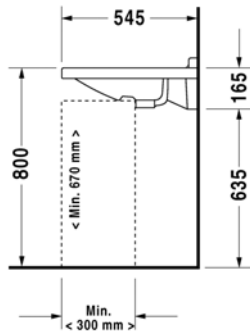

TUOTETIEDOT:

- Design by Philippe Starck
- Materiaali saniteettiposliini
- Koko 700x545mm
- Soveltuu Inva WC-tiloihin
- Seinäasennus
- Ylivuodolla
- Lasitettu pohja
- Ei sisällä pohjaventtiiliä tai vesilukkoa
- CE-merkintä
- Lisätiedot, kuten asennusohjeet, CAD-kuvat, ym. löydät [täältä](#)

Malli:

1 x hanaristikö

Väri:

Kiiltävä valkoinen

Tuotekoodi:

030970 0000

Ovh.€, 25,5% alv:

714,00

Seinäkiinnikkeet

-

695 100 0000

26,00