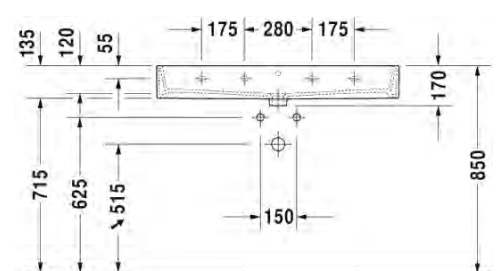

Pyyhäteline

Kromi

003039 1000

368,00