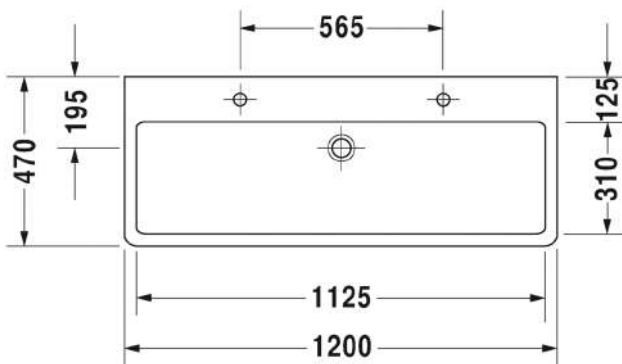

Seinäkiinnikkeet

-

695 100 0000

26,00

447
DURAVIT

VITRIUM

design by Christian Werner

SARJA: VITRIUM