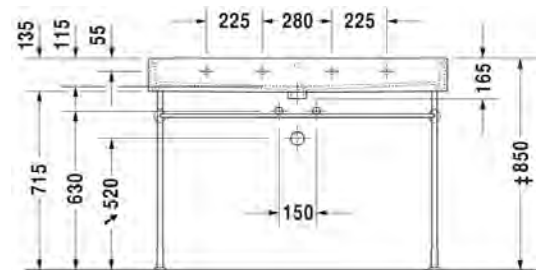

Malli:	Väri:	Tuotekoodi:	Ovh.€, 25,5% alv:
1 x hanareikä	Kiiltävä valkoinen	235012 0000	1.804,00
Seinäkiinnikkeet	-	695100 0000	26,00
Metallikonsoli	Kromi	003074 1000	1.030,00
Pyyhäteline	Kromi	003033 1000	392,00