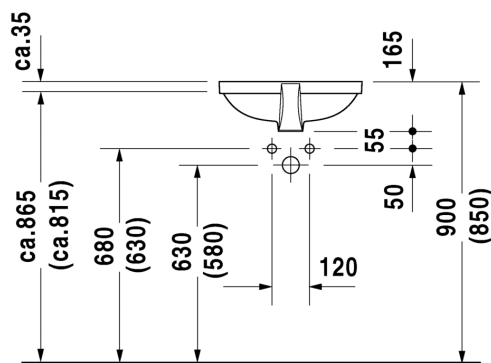

TUOTETIEDOT:

- Design by Sir Norman Foster
- Materiaali saniteettiposliini
- Koko: sisämitta 430x280mm, ulkomitta 460x310mm
- Tasoon altapäin kiinnitettävä
- Ylivuodolla
- Ei sisällä pohjaventtiiliä eikä vesilukkoa
- CE-merkintä
- Lisätiedot, kuten asennusohjeet, CAD-kuvat, ym. löydät [täältä](#)

Malli:

Väri:

Tuotekoodi:

Ovh.€, 25,5% alv:

Kiiltävä valkoinen

033643 0000

448,00

Kivitasokiinnikkeet -

005028 0000

42,00