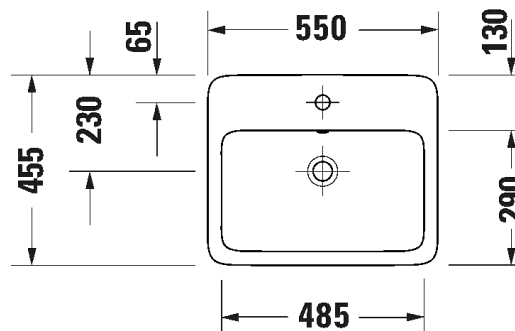

SARJA:

QATEGO

MALLI:

UPOTETTAVA PESUALLAS

TUOTETIEDOT:

- Design by Studio F.A. Porsche
- Materiaalina sanitzeettiposliini
- Tasoon upotettava
- Koko: 550x455mm
- Ylivuodolla
- Ei sisällä pohjaventtiiliä tai vesilukkoa
- CE-merkintä
- Lisätiedot, kuten asennusohjeet, CAD-kuvat, ym. löydät [täältä](#)

Malli:

Väri:

Tuotekoodi:

Ovh.€, 25,5% alv:

Normaali lasitus

Kiiltävä valkoinen

239655 0000

638,00

HygieneGlaze -lasitus

Kiiltävä valkoinen

239965 2000

726,00