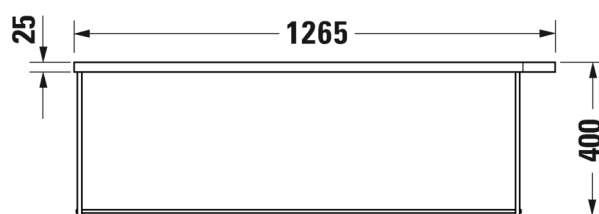

SARJA: DURASQUARE
MALLI: METALLIKONSOLI, SEINÄMALLI

1. **TUOTETIEDOT:**
2. Design by Duravit
   - Metallikonsoli 235312 pesualtaalle
   - Koko 1265x451mm
   - Pyyhetanko joko oikealla tai vasemmalla puolella
   - Lasihylly 009970 tilattava erikseen
   - Lisätiedot, kuten asennusohjeet, CAD-kuvat, ym. löydät [täältä](#)

Malli:	Väri:	Tuotekoodi:	Ovh.€, 25,5% alv:
Metallikonsoli	Kromi	0031181000	1.212,00
Metallikonsoli	Matta musta	0031184600	1.010,00

Tilattava erikseen:

Lasihylly	Cubic Line	009970 8200	684,00
Lasihylly	Valkoinen	009970 8300	334,00
Lasihylly	Musta	009970 8400	334,00
Lasihylly	Jade	009970 8500	334,00
Lasihylly	Apricot Pearl	009970 8600	334,00
Lasihylly	Flannel Grey	009970 8700	334,00
Lasihylly	Stone Blue	009970 8800	334,00