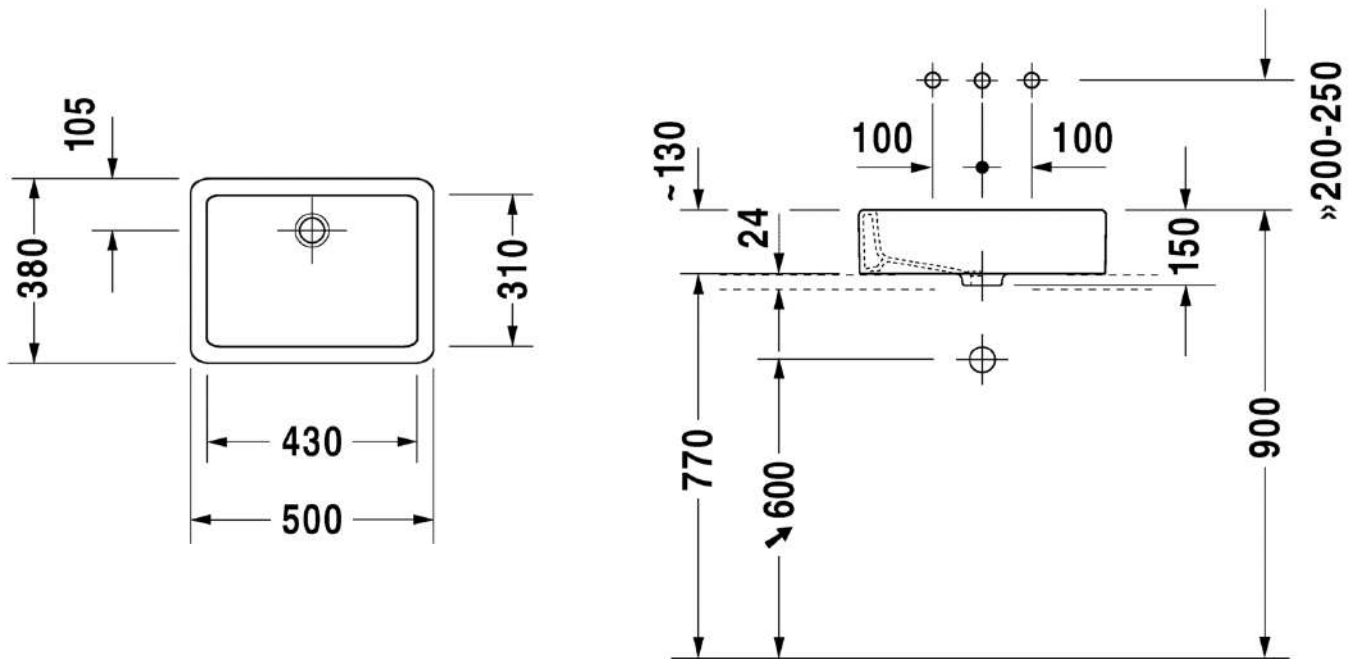

Malli:

Väri:

Tuotekoodi:

Ovh.€, 25,5% alv:

Kiiltävä valkoinen

045550 0000

434,00

SARJA: VERO