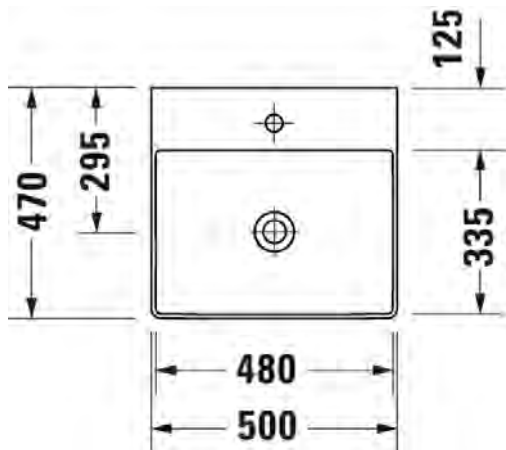

SARJA: DURASQUARE
MALLI: PESUALLAS HANATASOLLA, SEINÄMALLI

1. **TUOTETIEDOT:**
2. Design by Duravit
   - Materiaali DuraCeram
   - Koko 500x470mm
   - **Seinäasennus**
   - Ilman ylivuotoa
   - Lasitettu pohja
   - Sisältää keraamisen sulkeutumattoman pohjaventtiilin
   - Voidaan asentaa metallikonsolin tai allaskaapin kanssa
   - Ei sisällä vesilukkoa
   - CE-merkintä
   - Lisätiedot, kuten asennusohjeet, CAD-kuvat, kalusteet, ym. löydät [täältä](#)

Malli:	Väri:	Tuotekoodi:	Ovh.€, 25,5% alv:
1 x hanareikä	Kiiltävä valkoinen	235350 004 1	831,00
Ilman hanareikää	Kiiltävä valkoinen	235350 007 1	831,00
Seinäkiinnikkeet	-	695100 0000	26,00