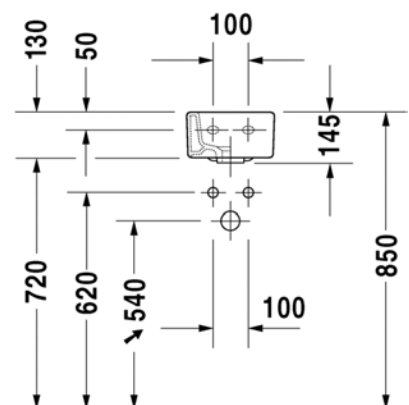

TUOTETIEDOT:

- Materiaali saniteettiposliini
- Koko 450x250mm
- Seinäasennus (HUOM! Kiinnitys lyhyestä hanan puoleisesta päädystä. Allasta ei voi kiinnittää seinään pitkästä sivusta)
- Ylivuodolla
- Ei sisällä pohjaventtiiliä eikä vesilukkoa
- Asennukseen tarvitaan 1 pari seinäkiinnikkeitä
- CE-merkintä
- Lisätiedot, kuten asennusohjeet, CAD-kuvat, ym. löydät [täältä](#)

Malli:

1 x hanareikä

Väri:

Kiiltävä valkoinen

Tuotekoodi:

070225 0000

Ovh.€, 25,5% alv:

447,00

Seinäkiinnikkeet

-

695100 0000

26,00