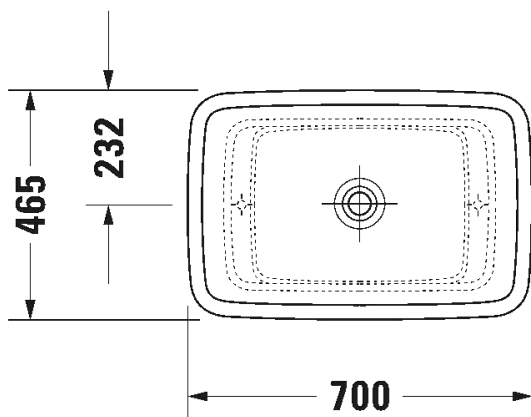

SARJA: PURAVIDA
MALLI: PESUMALJA

1. **TUOTETIEDOT:**
2. Materiaali saniteettiposliini
   - Koko: 580mm x 415mm x 95mm
   - Tasoon päälle asennettava
   - Ilman ylivuotoa
   - Ei sisällä pohjaventtiiliä eikä vesilukkoa
   - CE-merkintä
   - Lisätiedot, kuten asennusohjeet, CAD-kuvat, ym. löydät [täältä](#)

Malli:
Pesumalja

Väri:
Kiiltävä valkoinen

Tuotekoodi:
036970 0000

Ovh.€, 25,5% alv:
1.140,00