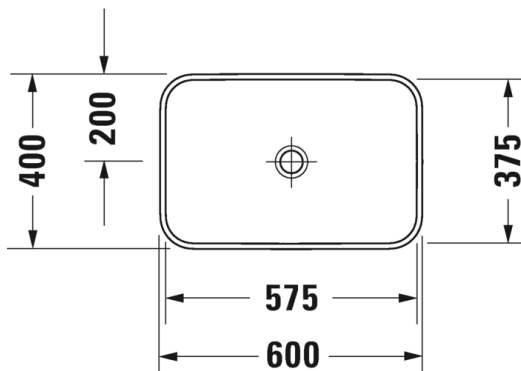

Ovh. €, 25,5% alv:

925,00

1 156,00

1 156,00

TUOTETIEDOT:

- Design by Sieger Design
- Materiaali saniteettiposliini
- Koko 500x400mm
- Asennus tason päälle, osittainen upotus
- Hiottu pohja
- Ylivuodolla
- Sisältää keraamisen push-open pohjaventtiilin
- Ei sisällä vesilukkoa
- CE-merkintä
- Lisätiedot, kuten asennusohjeet, CAD kuvat, ym. löydät [täältä](#).