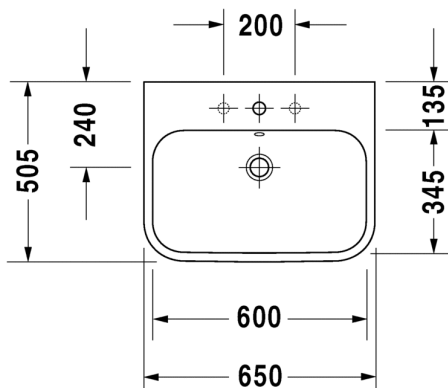

Seinäkiinnikkeet

-

695 100 0000

26,00