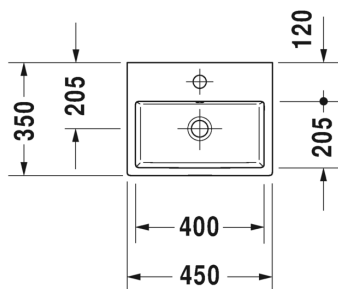

1. **TUOTETIEDOT:**
2. Materiaali saniteettiposliini
   - Koko 450x350mm
   - Tasoasennus, pohja hiottu silmäksi
   - Ylivuodolla
   - Ei sisällä pohjaventtiiliä eikä vesilukkoa
   - Asennukseen tarvitaan 1 pari seinäkiinnikkeitä
   - CE-merkintä
   - Lisätietoa altaasta, kuten asennusohjeet, CAD-kuvat, ym. löytyy [täältä](#)

Malli:

1 x hanareikä

Väri:

Kiiltävä valkoinen

Tuotekoodi:

072445 0027

Ovh.€, 25,5% alv:

584,00

Seinäkiinnikkeet

-

695 100 0000

26,00