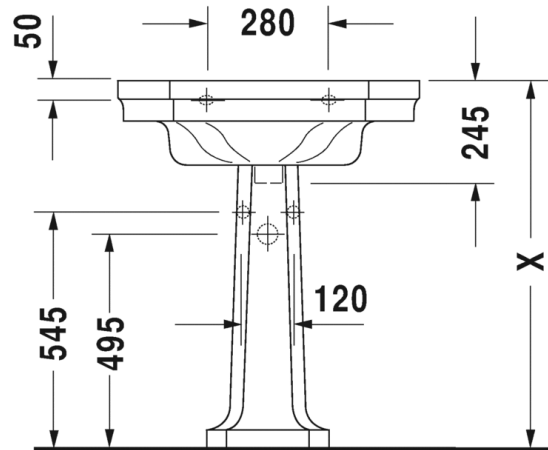

Malli:	Väri:	Tuotekoodi:	Ovh.€, 25,5% alv:
1 x hanareikä	Kiiltävä valkoinen	043870 0000	1565,00
Seinäkiinnikkeet	-	695100 0000	27,00
Allasjalka	Kiiltävä valkoinen	085790 0000	861,00