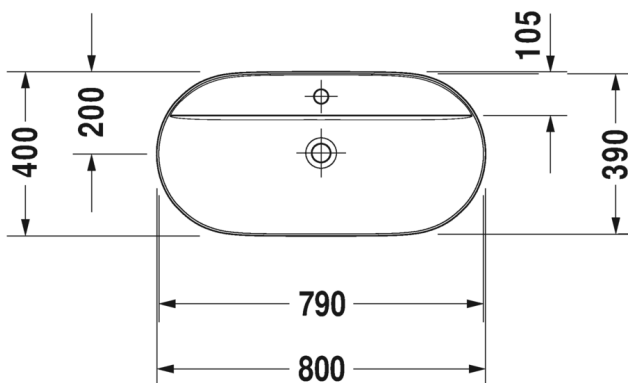

Ovh.€, 25,5% alv:

1.348,00

1.685,00

1.685,00