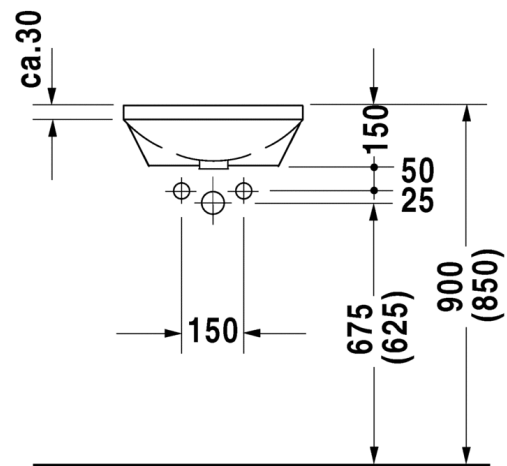

Malli:

Pesuallas

Väri:

Kiiltävä valkoinen

Tuotekoodi:

046340 0000

Ovh.€, 25,5% alv:

507,00

Kivitasokiinnikkeet

-

005028 0000

42,00