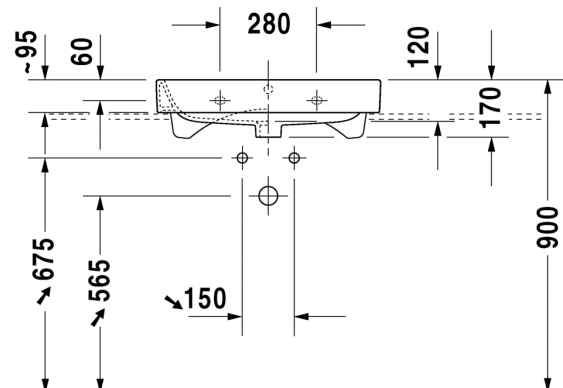

Seinäkiinnikkeet

-

695 100 0000

26,00