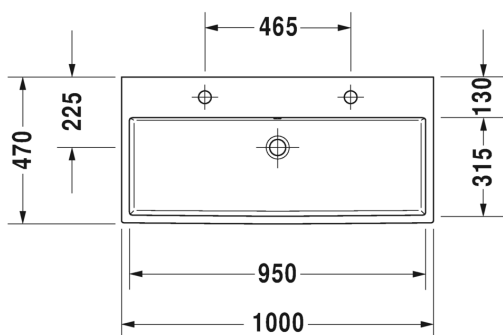

Ovh.€^{25,5% alv:}

1.422,00

Seinäkiinnikkeet

-

695100 0000

26,00

Metallikonsoli

Kromi

003067 1000

1.016,00

Pyyheteline

Kromi

003039 1000

368,00