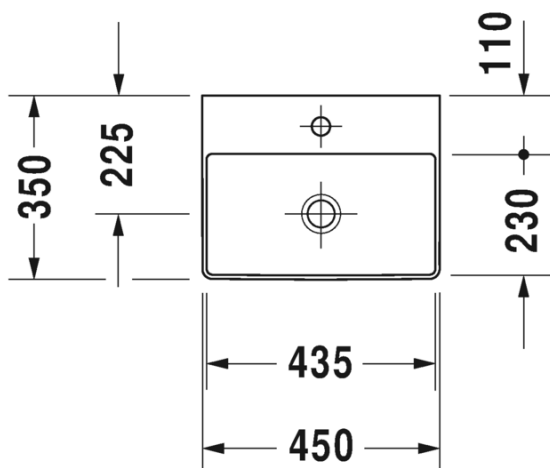

SARJA: DURASQUARE
 MALLI: METALLIKONSOLI, SEINÄMALLI

- TUOTETIEDOT:**
- Design by Duravit
 - Metallikonsoli 073245 pesualtaalle
 - Koko 516x333mm
 - Pyyhetanko joko oikealla tai vasemmalla puolella
 - Lasihylly 009966 tilattava erikseen
 - Lisätiedot, kuten asennusohjeet, CAD-kuvat, ym. löydät [täältä](#)