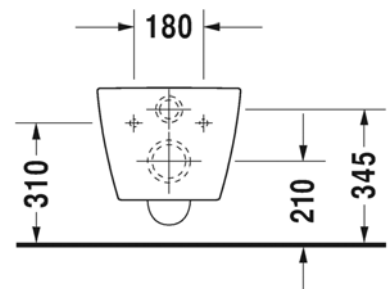

ISTUIN + SOFT CLOSE KANSI MATTA VALKOINEN

Normaali lasitus	253009 2600	002019 2600	1.022,00
HygieneGlaze lasitus	253009 9000	002019 2600	1.119,00