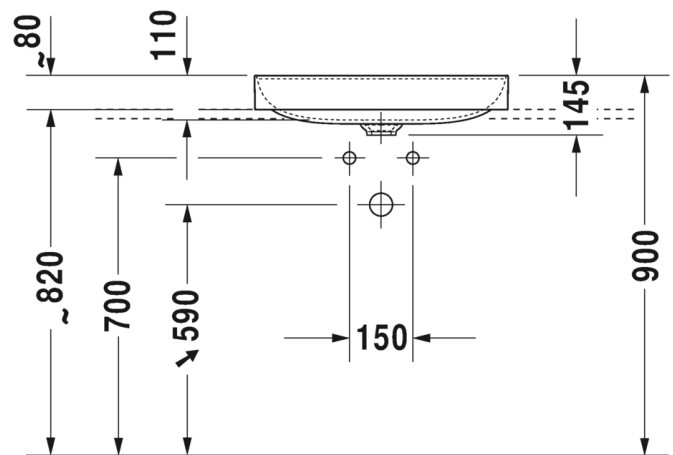

Malli:	Väri:	Tuotekoodi:	Ovh.€, 25,5% alv:
1 x hanareikä	Kiiltävä valkoinen	235460 004 1	1.038,00
Ilman hanareikää	Kiiltävä valkoinen	235460 0070	1.038,00