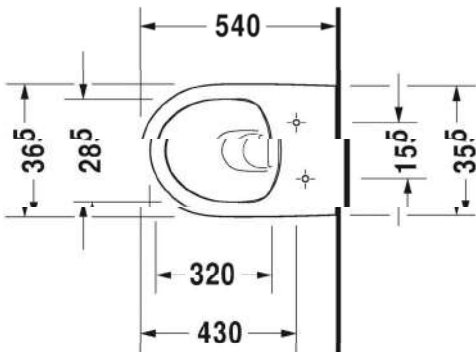

ISTUIN + SOFT CLOSE KANSI

Malli:	Tuotekoodi istuin:	WC-kansi:	Ovh. €, 25,5% alv:
Normaali lasitus	256209 00002	002079 0000	533,00
HygieneGlaze lasitus	256209 20002	002079 0000	607,00