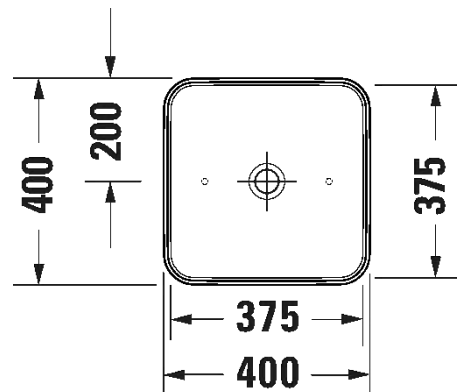

1. **TUOTETIEDOT:**
2. Design by Bertrand Lejoly
   - Materiaali saniteettiposliini
   - Koko 400x400mm
   - Asennus tason päälle
   - Ilman ylivuotoa
   - Ei sisällä pohjaventtiiliä eikä vesilukkoa
   - CE-merkintä
   - Lisätiedot, kuten asennusohjeet, CAD-kuvat sekä yhteensopivat kalusteet löydät [täältä](#)

Väri:
Kiiltävä valkoinen

Tuotekoodi:
239740 0070

Ovh.€, 25,5% alv:
349,00