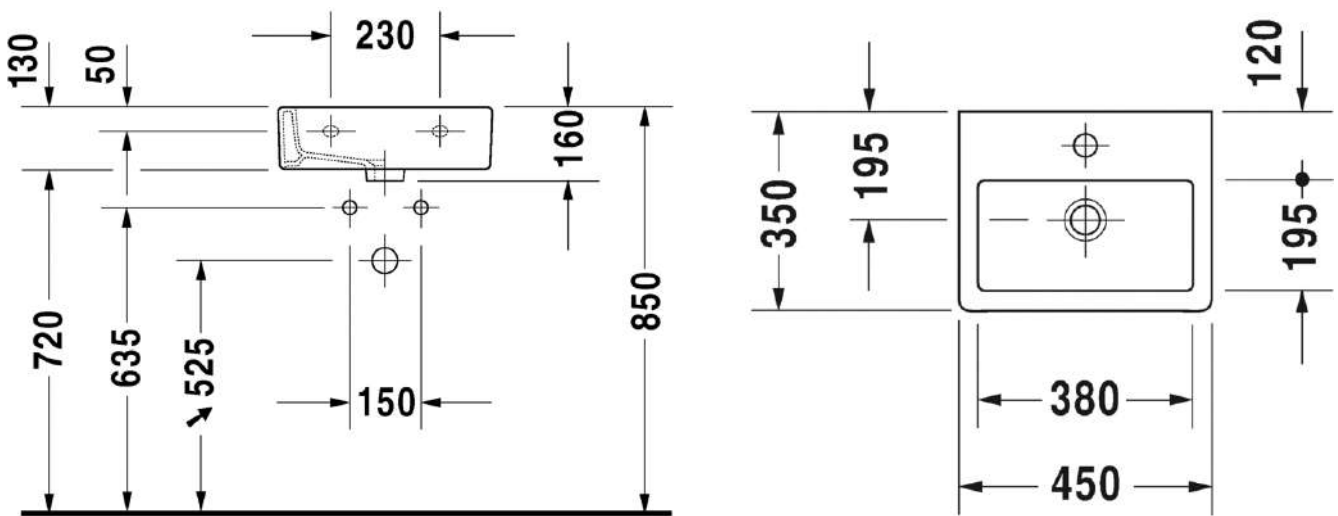

Malli:	Väri:	Tuotekoodi:	Ovh.€, 25,5% alv:
1 x hanareikä	Kiiltävä valkoinen	070445 0000	458,00
Seinäkiinnikkeet	-	695100 0000	26,00