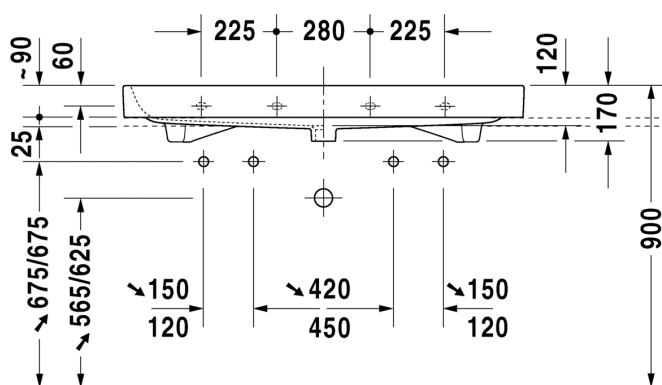

SARJA:

HAPPY D.2

MALLI:

PESUALLAS HANATASOLLA, TASOASENNUS,
2:lle hanalle

TUOTETIEDOT:

- Design by Sieger Design
- Materiaali sanitteettiposliini
- Koko 1200x505mm
- Hiottu pohja
- 2:lle pesuallashanalle
- Asennukseen tarvitaan 2 paria seinäkiinnikkeitä
- Ylivuodolla
- Sisältää kromisen ylivuotosuojan
- Ei sisällä pohjaventtiiliä eikä vesilukkoa
- CE-merkintä
- Lisätiedot, kuten asennusohjeet, CAD kuvat, ym. löydät [täältä](#).

Malli:

2x hanareikä

Väri:

Kiiltävä valkoinen

Tuotekoodi:

2318120026

Ovh.€, 25,5% alv:

1.909,00

Seinäkiinnikkeet

-

6951000000

26,00