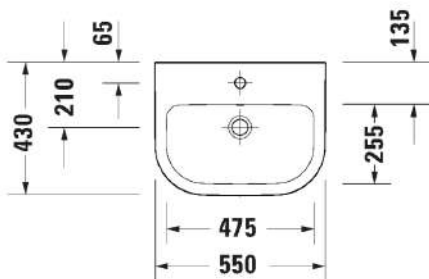

TUOTETIEDOT:

- Design by sieger design
- Materiaali saniteettiposliini
- Koko 320x525mm
- Tasoon altapäin kiinnitettävä
- Sisältää puutasokiinnikkeet
- Ylivuodolla
- Ei sisällä pohjaventtiiliä eikä vesilukkoa
- CE-merkintä
- **Huom! Duravitin posliinialtaiden mitat ovat ainoastaan suuntaa antavia. Altaissa voi esiintyä millitoleransseja. Ylivuodon mittaa/kokoa ei ole huomioitu kuvissa. Näin ollen tarkan leikkausaukon tasoon saa ainoastaan siihen tulevasta altaasta, ei mitta- tai CAD-piirustuksesta!**
- Lisätiedot, kuten asennusohjeet, CAD-kuvat, ym. löydät [täältä](#)