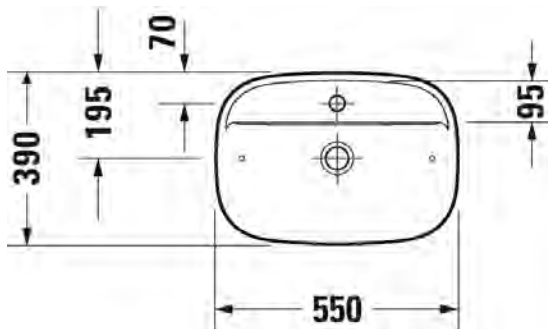

Ovh.€, 25,5% alv:

1.075,00

1.357,00

1.357,00

1.357,00