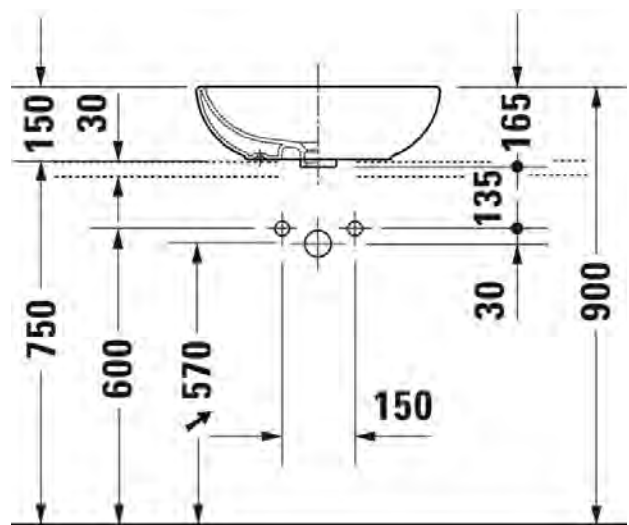

1. **TUOTETIEDOT:**
2. Design by Norman Foster
   - Materiaali saniteettiposliini
   - Koko 495x350mm
   - Asennetaan tason päälle
   - Ylivuodolla
   - Ei sisällä pohjaventtiiliä eikä vesilukkoa
   - CE-merkintä
   - Lisätiedot, kuten asennusohjeet, CAD-kuvat, ym. löydät [täältä](#)

Väri:

Kiiltävä valkoinen

Tuotekoodi:

033550 0000

Ovh.€, 25,5% alv:

705,00