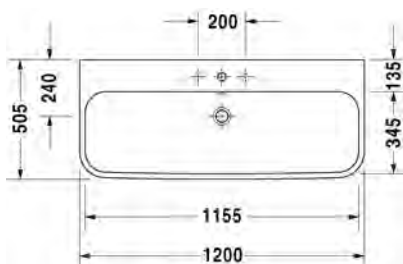

6367 Happy D.2

SARJA:

234
HAPPY D.2

MALLI:

PESUALLAS HANATASOLLA, TASOASENNUS

TUOTETIEDOT:

- Design by Sieger Design
- Materiaali saniteettiposliini
- Koko 1200x505mm
- Asennukseen tarvitaan 2 paria seinäkiinnikkeitä
- Asennus tason päälle
- Hiottu pohja
- Ylivuodolla
- Sisältää kromisen ylivuotosuojan
- Ei sisällä pohjaventtiiliä eikä vesilukkoa
- CE-merkintä
- Lisätiedot, kuten asennusohjeet, CAD kuvat, ym. löydät [täältä](#).