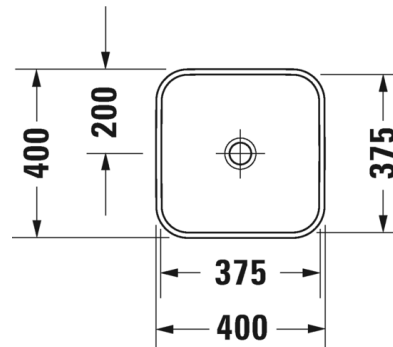

Ovh. €, 25,5% alv:

880,00

1 100,00

1 100,00