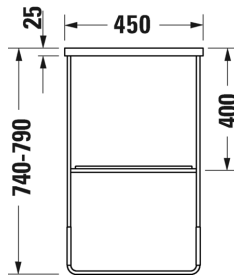

SARJA: DURASQUARE
MALLI: METALLIKONSOLI, LATTIAMALLI

1. **TUOTETIEDOT:**
2. Design by Duravit
   - Metallikonsoli 2353 12 pesualtaalle
   - Koko 1265x451 mm
   - Korkeussäätö +50mm
   - Pyyhetanko joko oikealla tai vasemmalla puolella
   - Lasihylly 009970 tilattava erikseen
   - Lisätiedot, kuten asennusohjeet, CAD-kuvat, ym. löydät [täältä](#)

Malli:	Väri:	Tuotekoodi:	Ovh.€, 25,5% alv:
Metallikonsoli	Kromi	003117 1000	1.589,00
Metallikonsoli	Matta musta	003117 4600	1.380,00

Tilattava erikseen:

Lasihylly	Cubic Line	009970 8200	684,00
Lasihylly	Valkoinen	009970 8300	334,00
Lasihylly	Musta	009970 8400	334,00
Lasihylly	Jade	009970 8500	334,00
Lasihylly	Apricot Pearl	009970 8600	334,00
Lasihylly	Flannel Grey	009970 8700	334,00
Lasihylly	Stone Blue	009970 8800	334,00