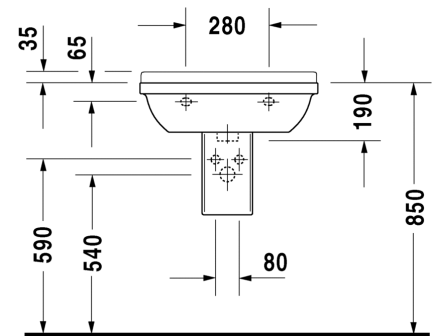

TUOTETIEDOT:

- Design by Philippe Starck
- Materiaali saniteettiposliini
- Koko 600x450mm
- Seinäasennus
- Ylivuodolla
- Voidaan käyttää allasjalan tai vesilukkosuojan kanssa
- Huom! Allasjalka soveltuu ainoastaan seinäviemärille
- Ei sisällä pohjaventtiiliä tai vesilukkoa
- CE-merkintä
- Lisätiedot, kuten asennusohjeet, CAD-kuvat, ym. löydät [täältä](#)

Malli:

1x hanareikä

Väri:

Kiiltävä valkoinen

Tuotekoodi:

030060 0000

Ovh.€, 25,5% alv:

240,00

Seinäkiinnikkeet

-

695 100 0000

26,00

Allasjalka

Kiiltävä valkoinen

0865 16 0000

211,00

Vesilukkosuoja

Kiiltävä valkoinen

0865 15 0000

204,00

Vesilukkosuojan kiinnikkeet -

005503 0000

72,00