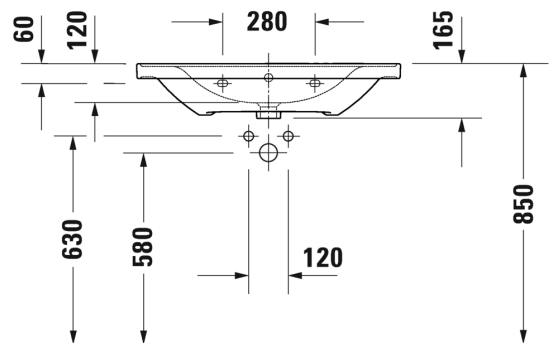

Seinäkiinnikkeet

-

695100 0000

26,00

SARJA: D-NEO

MALLI: RIMLESS® WC-ISTUIN, SEINÄMALLI

- TUOTETIEDOT:**
- Design by Bertrand Lejoly
 - Materiaali saniteettiposliini
 - Koko 370x540mm
 - Rimless® huuhtelukaulukseton
 - Sisältää Soft Closure wc-kannen
 - Piilokiinnitys
 - Sisältää Durafix piilokiinnikkeet
 - Kiinnitysväli 180mm
 - CE-merkintä
 - HUOM! WC-elementti sekä huuhtelupainike tilattava erikseen
 - Lisätiedot, kuten asennusohjeet, CAD-kuvat, ym. löydät [täältä](#)