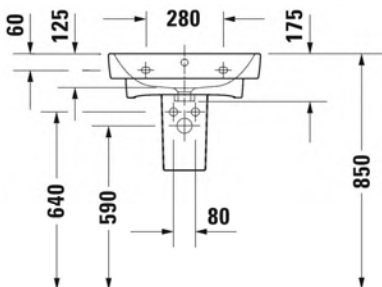

SARJA: DURAVIT NO. 1
MALLI: PESUALLAS HANATASOLLA

1. **TUOTETIEDOT:**
2. Design by Duravit
   - Materiaali saniteettiposliini
   - Koko 550x460mm
   - Seinäasennus
   - Ylivuodolla
   - Lasitettu pohja
   - Ei sisällä pohjaventtiiliä eikä vesilukkoa
   - Voidaan asentaa myös allasjalan, vesilukkosuojan tai allaskaapin kanssa
   - Allasjalka vaatii seinäviemärin
   - CE-merkintä
   - Lisätiedot, kuten asennusohjeet, CAD-kuvat sekä saatavilla olevat kaapit löydät [täältä](#)

Malli:	Väri:	Tuotekoodi:	Ovh. €, 25,5% alv:
1 x hanareikä	Kiiltävä valkoinen	237555 00002	199,00
Seinäkiinnikkeet	-	695100 0000	26,00
Allasjalka	Kiiltävä valkoinen	085844 00002	248,00
Vesilukkosuoja	Kiiltävä valkoinen	085845 00002	201,00