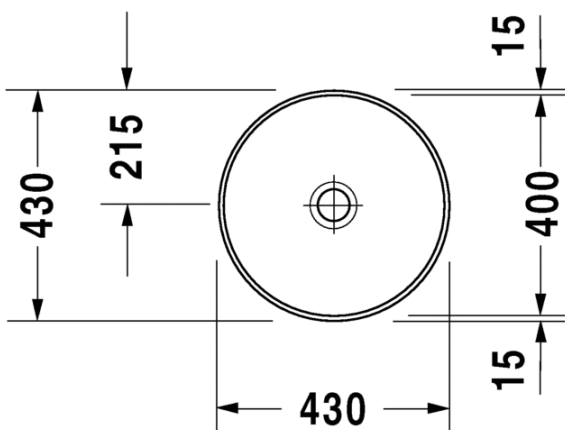

Malli:

Pesuallas

Väri:

Kiiltävä valkoinen

Tuotekoodi:

046340 0000

Ovh.€, 25,5% alv:

507,00

Kivitasokiinnikkeet

-

005028 0000

42,00