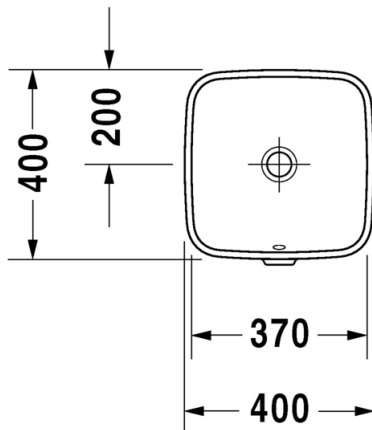

1. **TUOTETIEDOT:**
2. Design by Matteo Thun & Antonio Rodriguez
   - Materiaali saniteettiposliini
   - Koko 370x370mm
   - Tasoon altapäin kiinnitettävä
   - Sisältää puutasokiinnikkeet
   - Ylivuodolla
   - Ei sisällä pohjaventtiiliä eikä vesilukkoa
   - CE-merkintä
   - **Huom! Duravitin posliinialtaiden mitat ovat ainoastaan suuntaa antavia. Altaissa voi esiintyä millitoleransseja. Ylivuodon mitta/kokoa ei ole huomioitu kuvissa. Näin ollen tarkan leikkausaukon tasoon saa ainoastaan siihen tulevasta altaasta, ei mitta- tai CAD-piirustuksesta!**
   - Lisätiedot, kuten asennusohjeet, CAD-kuvat, ym. löydät [täältä](#)

Malli:

-

Väri:

Kiiltävä valkoinen

Tuotekoodi:

037337 0000

Ovh.€, 25,5% alv:

407,00

Kivitasokiinnikkeet -

005028 0000

42,00