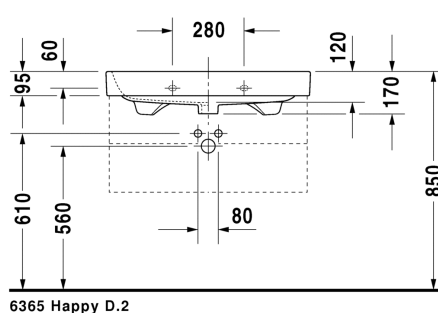

Malli:	Väri:	Tuotekoodi:	Ovh.€, 25,5% alv:
1 x hanareikä	Kiiltävä valkoinen	23 1880 0000	1,139,00
Seinäkiinnikkeet	-	695 100 0000	26,00
Metallikonsoli	Kromi	003077 1000	941,00

6365 Happy D.2