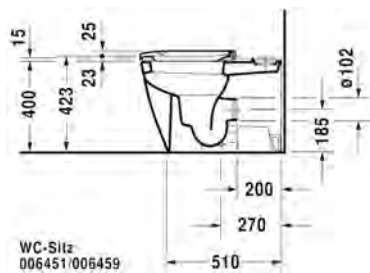

Tulovesiliitos vasen Tulovesiliitos oikea

1. **TUOTETIEDOT:**
2. Design by Sieger Design
   - Materiaali saniteettiposliini
   - Koko 365x630mm
   - Piiloviemäri
   - Sisältää Soft Closure wc-kansi 006459
   - Säiliö, huuhtelu 6/3l, tuloveden liitos joko:
     - alavasen/säiliön takaa 0934100005
     - yläsivuilta 0934000005
   - Säiliö saatavissa myös Eco-mallisena, huuhtelu 4,5/3 l
   - Haluttu säiliömalli mainittava tilauksen yhteydessä.
   - Sisältää Vario viemäriin kytkentäsarjan 001422
   - CE-merkintä
   - Lisätiedot, kuten asennusohjeet, CAD kuvat, ym. löydät [täältä](#).

Malli:	Väri:	Tuotekoodi:	Ovh.€, 25,5% alv:
Normaali lasitus	Kiiltävä valkoinen	213409 0000	1.890,00
HygieneGlazlasitus	Kiiltävä valkoinen	213409 2000	1.918,00
Liitossarja vesiliitokselle	säiliön taakse	007624 0000	47,00

WC-Sitz
006451/006459