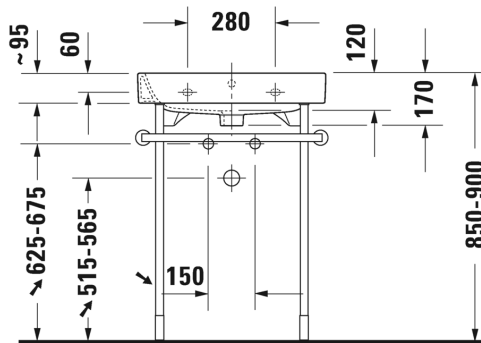

SARJA: 225
HAPPY D.2
MALLI: PESUALLAS HANATASOLLA

1. **TUOTETIEDOT:**
2. Design by Sieger Design
   - Materiaali saniteettiposliini
   - Koko 600x505mm
   - Seinäasennus
   - Lasitettu pohja
   - Ylivuodolla
   - Sisältää kromisen ylivuotosuojan
   - Ei sisällä pohjaventtiiliä eikä vesilukkoa
   - Voidaan asentaa metallikonsolin tai allaskaapin kanssa
   - CE-merkintä
   - Lisätiedot, kuten asennusohjeet, CAD kuvat, ym. löydät [täältä](#).

Malli:	Väri:	Tuotekoodi:	Ovh.€, 25,5% alv:
1x hanareikä	Kiiltävä valkoinen	231860 0000	614,00
Seinäkiinnikkeet	-	695100 0000	26,00
Metallikonsoli	Kromi	003028 1000	896,00