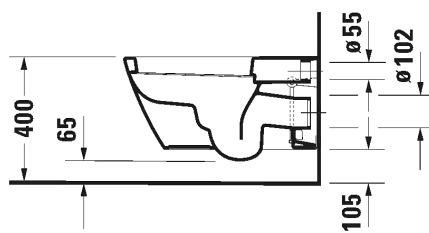

TUOTETIEDOT:

- Design by Philippe Starck
- Materiaali saniteettiposliini
- Koko 410x620mm
- Sisältää Soft Closure 006339 wc-kannen
- Piilokiinnitys
- Sisältää DuraFix -piilokiinnityksen
- Kiinnitysväli 180mm
- CE-merkintä
- HUOM! WC-elementti sekä huuhtelupainike tilattava erikseen
- Lisätiedot, kuten asennusohjeet, CAD-kuvat, ym. löydät **täältä**

Malli:

Tuotekoodi istuin:

WC-kansi:

Ovh.€, 25,5% alv:

ISTUIN + SOFT CLOSE KANSI, KIILTO VALKOINEN

Normaali lasitus

253309 0000

006339 0000

1.460,00