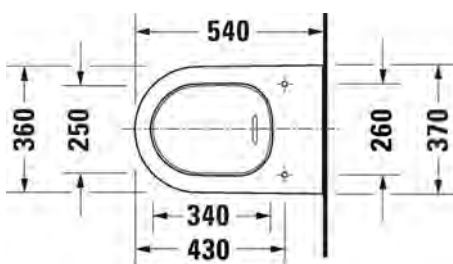

ISTUIN + SOFT CLOSE KANSI VALKOINEN

Malli:

HygieneGlaze lasitus

Tuotekoodi istuin: WC-kansi:

257609 2000

002709 0000

Ovh.€, 25,5% alv%:

1.615,00