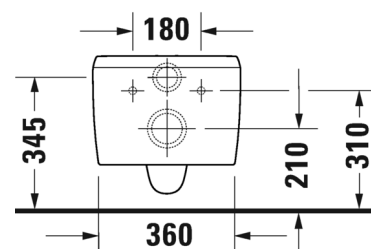

SARJA:

QATEGO

MALLI:

RIMLESS® WC-ISTUIN

TUOTETIEDOT:

- Design by Studio F.A. Porsche
- Materiaalina saniteettiposliini
- Rimless® huuhtelukaulukseton
- Koko: 380x570mm
- Sisältää Soft Closure wc-kannen
- Piilokiinnitys, sisältää Durafix piilokiinnikkeet
- CE-merkintä
- Kiinnitysväli 180mm
- Huom! WC-elementti sekä huuhtelupainike tilattava erikseen
- Lisätietoa asennuksesta, CAD-kuvat, ym. löydät [täältä](#)

Malli:

Väri:

Tuotekoodi:

Ovh.€, 25,5% alv:

Normaali lasitus

Kiiltävä valkoinen

255609 0000+002689 0000

967,00

HygieneGlaze -lasitus

Kiiltävä valkoinen

255609 2000+002689 0000

1.055,00