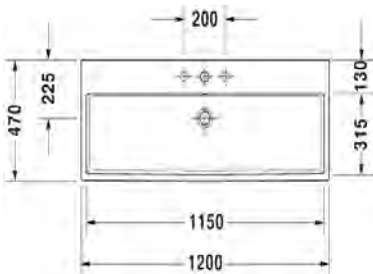

Malli:	Väri:	Tuotekoodi:	Ovh.€, 25,5% alv:
1 x hanareikä	Kiiltävä valkoinen	235012 0000	1.804,00
Seinäkiinnikkeet	-	695100 0000	26,00
Metallikonsoli	Kromi	003074 1000	1.030,00
Pyyhäteline	Kromi	003033 1000	392,00