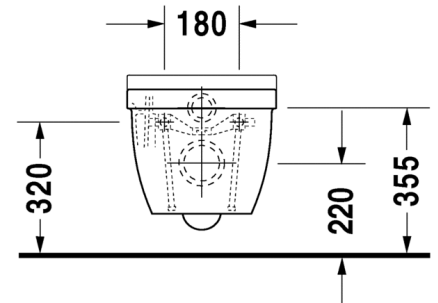

ISTUIN + SOFT CLOSE KANSI VALKOINEN

Malli:	Tuotekoodi istuin:	WC-kansi:	Ovh.€, 25,5% alv:
Normaali lasitus	222509 0000	006389 0000	904,00
HygieneGlaze lasitus	222509 2000	006389 0000	992,00