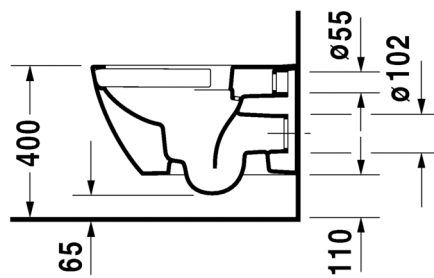

ISTUIN + SOFT CLOSE KANSI MATTA ANTRASIIITI

Normaali lasitus

222209 8900

006459 1300

1.575,00