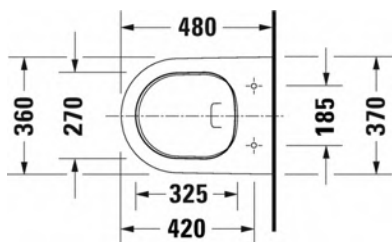

ISTUIN + SOFT CLOSE KANSI

Malli:	Tuotekoodi istuin:	WC-kansi:	Ovh.€, 25,5% alv:
Normaali lasitus	258809 0000	002169 0000	624,00
HygieneGlaze lasitus	258809 2000	002169 0000	712,00