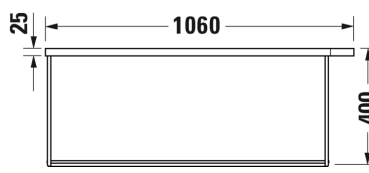

SARJA: DURASQUARE
MALLI: METALLIKONSOLI, SEINÄMALLI

1. **TUOTETIEDOT:**
2. Design by Duravit
   - Metallikonsoli 2353 10 pesualtaalle
   - Koko 1065x451 mm
   - Pyyhetanko joko oikealla tai vasemmalla puolella
   - Lasihylly 009965 tilattava erikseen
   - Lisätiedot, kuten asennusohjeet, CAD-kuvat, ym. löydät [täältä](#)

Malli:	Väri:	Tuotekoodi:	Ovh.€, 25,5% alv:
Metallikonsoli	Kromi	003 104 1000	1.148,00
Metallikonsoli	Matta musta	003 104 4600	959,00

Tilattava erikseen:

Lasihylly	Cubic Line		009965 8200	618,00
Lasihylly	Valkoinen		009965 8300	308,00
Lasihylly	Musta		009965 8400	308,00
Lasihylly	Jade		009965 8500	308,00
Lasihylly	Apricot Pearl		009965 8600	308,00
Lasihylly	Flannel Grey		009965 8700	308,00
Lasihylly	Stone Blue		009965 8800	308,00