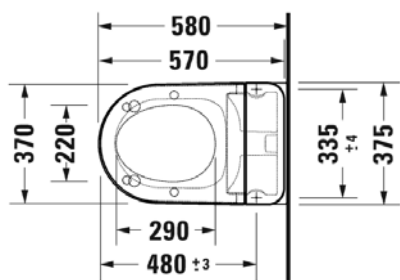

MALLI: D-NEO

TUOTETIEDOT:

- WC-istuin pesevällä kannella
- Kansi kovaa muovia
- Istuin saniteettiposliini
- HygieneGlaze vakiona
- Kaukosäädin vakiona
- Integroitu EN1717-mukainen takaisinvirtaussuoja
- 220-240V 50/60Hz