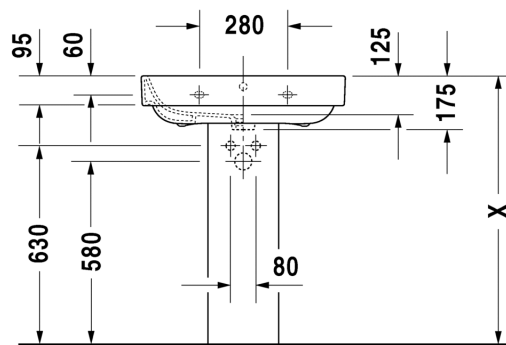

SARJA: HAPPY D.2
MALLI: PESUALLAS HANATASOLLA

1. **TUOTETIEDOT:**
2. Design by Sieger Design
   - Materiaali saniteettiposliini
   - Koko 650x495mm
   - Seinäasennus
   - Ylivuodoilla
   - Lasitettu pohja
   - Voidaan asentaa #085827 allasjalan tai #085828 vesilukkosuojan kanssa
   - Ei sisällä pohjaventtiiliä eikä vesilukkoa
   - CE-merkintä
   - Lisätiedot, kuten asennusohjeet, CAD kuvat, ym. löydät [täältä](#).

Malli:	Väri:	Tuotekoodi:	Ovh.€, 25,5% alv:
1 x hanareikä	Kiiltävä valkoinen	23 1665 0000	619,00
Seinäkiinnikkeet	-	695 100 0000	26,00
Allasjalka	Kiiltävä valkoinen	085827 0000	278,00
Vesilukkosuoja	Kiiltävä valkoinen	085828 0000	294,00
Vesilukkosuojan kiinnikkeet	-	005503 0000	72,00