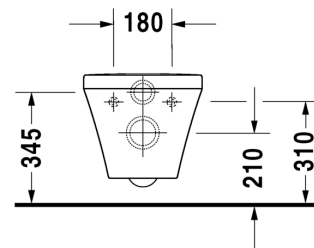

ISTUIN + SOFT CLOSE KANSI

Malli:	Tuotekoodi istuin:	WC-kansi:	Ovh.€, 25,5% alv:
Normaali lasitus	255 109 0000	006379 0000	1.042,00
HygieneGlaze lasitus	255 109 2000	006379 0000	1.129,00