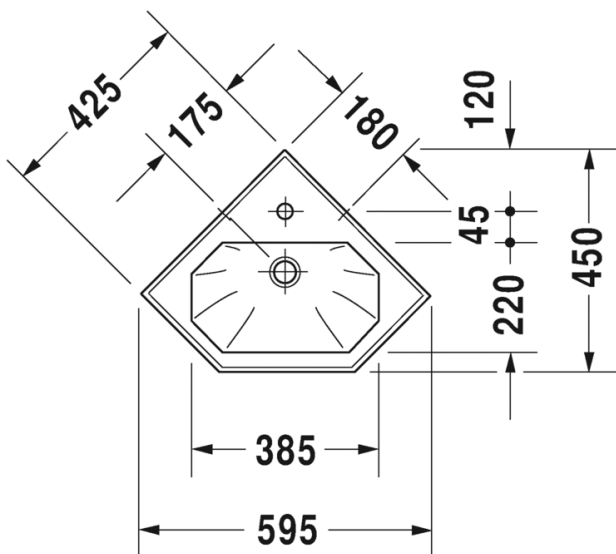

Malli:	Väri:	Tuotekoodi:	Ovh.€, 25,5% alv:
1 x hanareikä	Kiiltävä valkoinen	079342 0000	1.116,00
Seinäkiinnikkeet	-	695100 0000	27,00

317

SARJA:

1930 SERIES

MALLI:

WC-ISTUIN, SEINÄMALLI

TUOTETIEDOT:

- Design by Duravit
- Materiaali sanitseettiposliini
- Koko 355x580mm
- Sisältää Soft Closure wc-kannen
- Kiinnitysväli 180mm
- CE-merkintä
- HUOM! WC-elementti sekä huuhtelupainike tilattava erikseen
- Lisätiedot, kuten asennusohjeet, CAD-kuvat, ym. löydät [täältä](#)