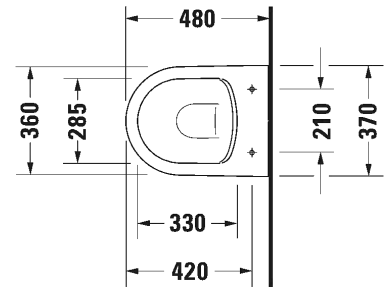

Malli:

Tuotekoodi istuin:

WC-kansi:

Ovh.€, 25,5% alv:

ISTUIN + SOFT CLOSE KANSI, KIILTO VALKOINEN

Normaali lasitus	259009 0000	002649 0000	878,00
HygieneGlaze lasitus	259009 2000	002649 0000	965,00

341

SARJA: