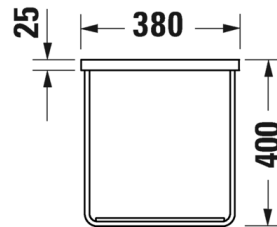

Malli:	Väri:	Tuotekoodi:	Ovh.€, 25,5% alv:
Metallikonsoli	Kromi	0031141000	1.013,00
Metallikonsoli	Matta musta	0031144600	850,00

Tilattava erikseen:

Lasihylly	Cubic Line	009968 8200	466,00
Lasihylly	Valkoinen	009968 8300	171,00
Lasihylly	Musta	009968 8400	171,00
Lasihylly	Jade	009968 8500	171,00
Lasihylly	Apricot Pearl	009968 8600	171,00
Lasihylly	Flannel Grey	009968 8700	171,00
Lasihylly	Stone Blue	009968 8800	171,00