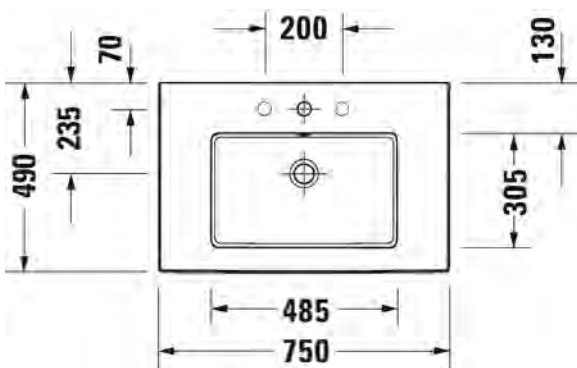

Seinäkiinnikkeet

-

695 100 0000

26,00

TUOTETIEDOT:

- Design by Philippe Starck
- Materiaali saniteettiposliini
- Kuuluu Duravitin "Artisan Lines" -kokoelmaan
- Koko 1055x490mm
- Lasitettu pohja
- Seinäasennus
- Ylivuodolla
- Ei sisällä vesilukkoa
- Sisältää keraamisen pohjaventtiilin
- CE-merkintä
- Lisätietoa, kuten asennusohjeet, CAD-kuvat, ym. löydät [täältä](#)