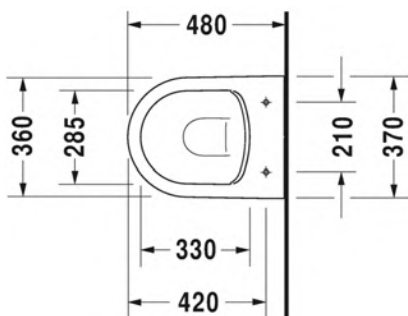

ISTUIN + SOFT CLOSE KANSI MATTA VALKOINEN

Normaali lasitus	253009 2600	002019 2600	1.022,00
HygieneGlaze lasitus	253009 9000	002019 2600	1.119,00