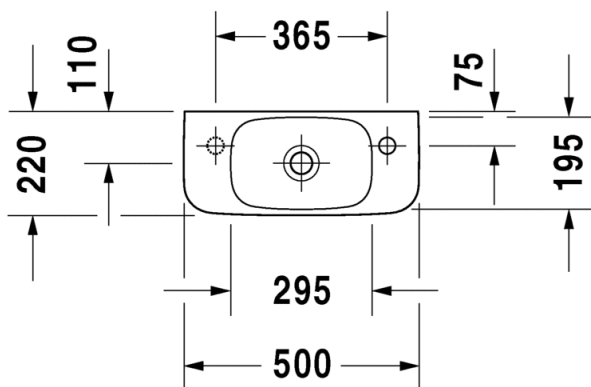

TUOTETIEDOT:

- Design by Matteo Thun & Antonio Rodriguez
- Materiaali saniteettiposliini
- Koko 500x220mm
- Seinäasennus
- Ilman ylivuotoa
- Lasitettu pohja
- Ei sisällä pohjaventtiiliä eikä vesilukkoa
- CE-merkintä
- Lisätiedot, kuten asennusohjeet, CAD-kuvat, ym. löydät [täältä](#)

Malli:

Väri:

Tuotekoodi:

Ovh.€, 25,5% alv:

Ilman hanareikää

Kiiltävä valkoinen

07 1350 0000

204,00

Hanareikä oikea

Kiiltävä valkoinen

07 1350 0008

204,00

Hanareikä vasen

Kiiltävä valkoinen

07 1350 0009

204,00

Seinäkiinnikkeet

-

695 100 0000

26,00