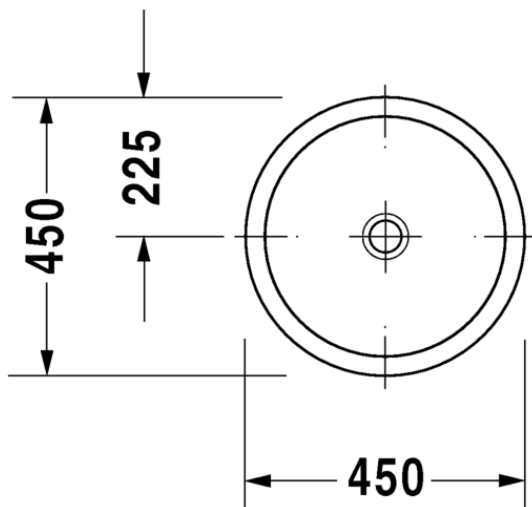

Väri:

Kiiltävä valkoinen

Tuotekoodi:

03 1845 0000

Ovh.€, 25,5% alv

498,00