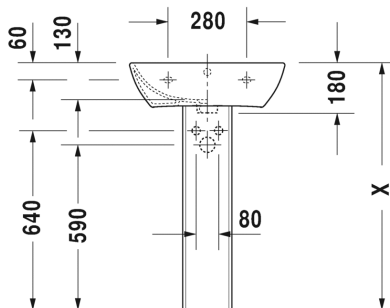

TUOTETIEDOT:

- Design by Philippe Starck
- Materiaali saniteettiposliini
- Koko 550x440mm
- Lasitettu pohja
- Seinöasennus
- Ylivuodolla
- Voidaan käyttää allasjalan tai vesilukkosuojan kanssa
- Huom! Allasjalka soveltuu ainoastaan seinäviemärille
- Ei sisällä pohjaventtiiliä tai vesilukkoa
- CE-merkintä
- Lisätiedot, kuten asennusohjeet, CAD-kuvat. ym. löydät [täältä](#)

Malli:

1x hanareikä

1x hanareikä

Väri:

Kiiltävä valkoinen

Matta valkoinen

Tuotekoodi:

233555 0000

233555 3200

Ovh.€, 25,5% alv:

303,00

381,00

Seinäkiinnikkeet

-

695100 0000

26,00

Pesualtaan jalka

Kiiltävä valkoinen

085839 0000

313,00

Vesilukkosuoja

Kiiltävä valkoinen

085840 0000

228,00

Vesilukkosuojan kiinnikkeet

-

005503 0000

72,00