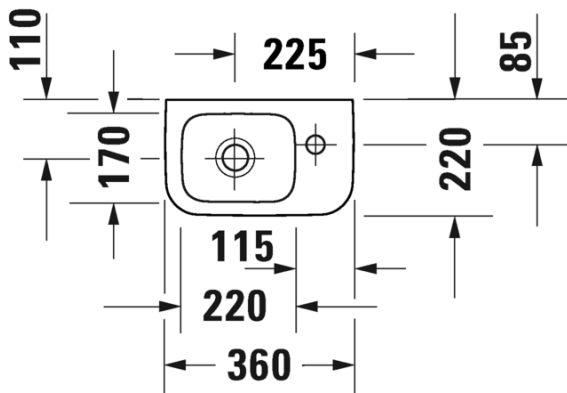

175

SARJA:

DURASTYLE

MALLI:

KÄSIENPESUALLAS HANATASOLLA

1. **TUOTETIEDOT:**
2. Design by Matteo Thun & Antonio Rodriguez
   - Materiaali saniteettiposliini
   - Koko 360x220mm
   - Seinäasennus
   - Ilman ylivuotoa
   - Hanareikä aina oikealla
   - Ei sisällä pohjaventtiiliä eikä vesilukkoa
   - Sisältää seinäkiinnikkeet
   - CE-merkintä
   - Lisätiedot, kuten asennusohjeet, CAD-kuvat, ym. löydät [täältä](#)

Malli:

1 x hanareikä

Väri:

Kiiltävä valkoinen

Tuotekoodi:

07 1336 0000

Ovh.€, 25,5% alv:

195,00