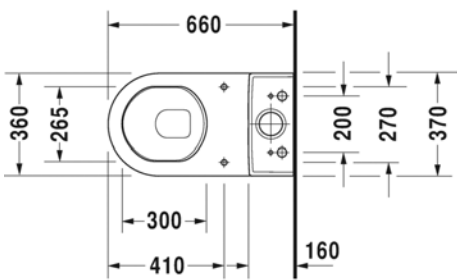

SARJA: STARCK 3
MALLI: WC-ISTUIN, LATTIAMALLI

1. **TUOTETIEDOT:**
2. Design by Philippe Starck
   - Materiaali saniteettiposliini
   - Koko 360x655mm
   - Piiloviemäri
   - Sisältää Soft Closure wc-kannen
   - Säiliö 6L vaihtoehdot:
     - Tuloveden liitos yläsivulta **092000**
     - Tuloveden liitos alavasen tai säiliön takaa **092010**
   - Sisältää Vario viemärikytkentäsarjan
   - CE-merkintä
   - Lisätiedot, kuten asennusohjeet, CAD-kuvat, ym. löydät [täältä](#)

ISTUIN + SOFT CLOSE KANSI

Malli:	Tuotekoodi istuin:	WC-kansi:	Ovh.€, 25,5% alv:
Normaali lasitus	012809 0000	006389 0000	1.709,00
HygieneGlaze lasitus	012809 2000	006389 0000	1.797,00
Liitossarja vesiliitokselle säiliön taakse		007504 1000	47,00

Vario viemäriin kytkentäsarja mahdollistaa seuraavat viemärikytkennät: