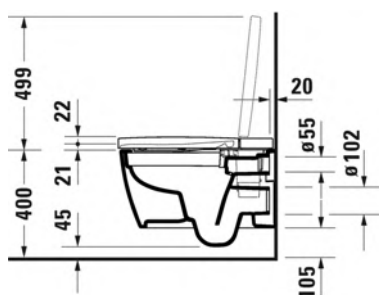

* vain DuraSystem® wc-elementin & A2 huuhtelupainikkeen kanssa

SARJA: SENSOWASH®

MALLI: STARCK F PLUS®

- TUOTETIEDOT:
- Design by Philippe Starck
 - WC-istuin pesevällä kannella
 - Kansi kovaa muovia
 - Istuin saniteettiposliinia
 - HygieneGlaze -lasitus vakiona
 - Kaukosäätimet kannelle ja huuhtelupainikkeelle vakiona (kansipainike toimii myös iOS ja Android mobiilisovelluksella)
 - Integroitu EN1717-mukainen takaisinvirtaussuoja
 - 220-240V 50/60Hz
 - Vaadittavat liitännät:
 - * 2 x 1/2" vesiliitäntä (1 x WC-elementille ja 1 x kannelle)
 - * 2 x sähköliitäntä (1 x huuhtelupainikkeelle ja 1 x kannelle)
 - * **Asennus:** Duravit WC elementti Dura-System WD 1014 + A2 elektroninen huuhtelupainike WD5003
 - CE-merkintä
 - HUOM! WC-elementti sekä huuhtelupainike tilattava erikseen
 - Lisätiedot, kuten asennusohjeet, CAD-kuvat, ym. löydät [täältä](#)
 - **Lue lisää toiminnoista seuraavalla sivulla**