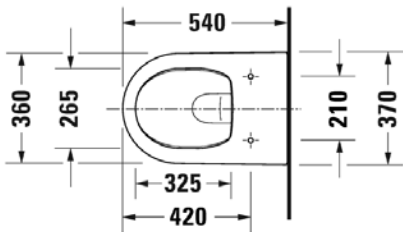

Malli:

Tuotekoodi istuin:

WC-kansi:

Ovh.€, 25,5% alv:

ISTUIN + SOFT CLOSE KANSI VALKOINEN

HygieneGlaze lasitus

258409 2000

002019 0000

1.076,00