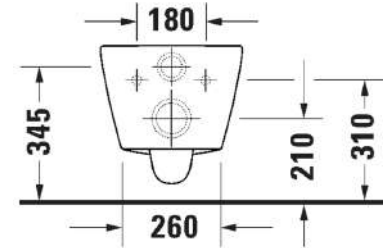

99

SARJA: D-CODE

MALLI: RIMLESS® WC-ISTUIN, SEINÄMALLI

1. **TUOTETIEDOT:**
2. Design by sieger design
   - Materiaali saniteettiposliini
   - Koko 370x540mm
   - Rimless® huuhtelukaulukseton
   - Sisältää Soft Closure wc-kannen
   - Piilokiinnitys
   - Sisältää Durafix piilokiinnikkeet
   - Kiinnitysväli 180mm
   - CE-merkintä
   - HUOM! WC-elementti sekä huuhtelupainike tilattava erikseen
   - Lisätiedot, kuten asennusohjeet, CAD-kuvat, ym. löydät [täältä](#)

Malli:

Tuotekoodi istuin:

WC-kansi:

Ovh.€, 25,5% alv:

ISTUIN + SOFT CLOSE KANSI

Normaali lasitus

290309 0000

002849 0021

560,00