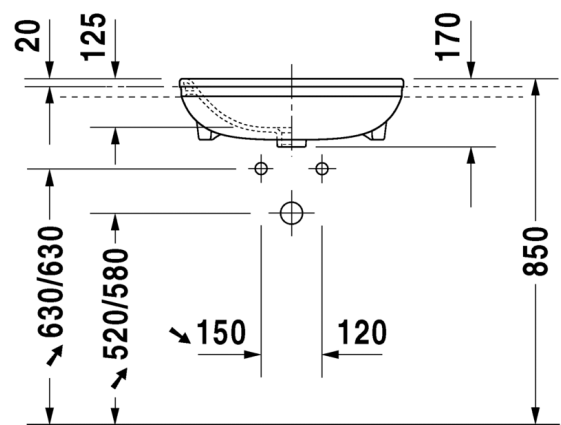

SARJA: DURASTYLE
 MALLI: KÄSIENPESUALLAS HANATASOLLA

- TUOTETIEDOT:**
- Design by Matteo Thun & Antonio Rodriguez
 - Materiaali saniteettiposliini
 - Koko 450x335mm
 - Seinäasennus
 - Ilman ylivuotoa
 - Lasitettu pohja
 - Voidaan käyttää 08583 l vesilukkosuojan kanssa (HUOM! Vesilukkosuoja vaatii seinäviemäriä, koska pohja on umpinainen)
 - Ei sisällä pohjaventtiiliä eikä vesilukkoa
 - CE-merkintä
 - Lisätiedot, kuten asennusohjeet, CAD-kuvat, ym. löydät [täältä](#)