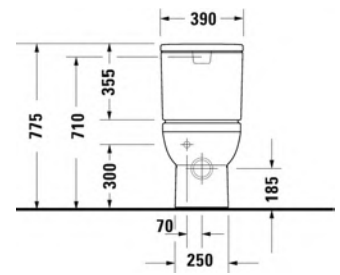

- Design by Duravit
- Materiaali saniteettiposliini
- Koko 365x650mm
- Piiloviemäri
- Sisältää Soft Closure wc-kannen
- Säiliö 6L, tuloveden liitos joko:
  - alavasen tai säiliön takaa 094 I 10
  - yläsivulta 094 I 00
- Sisältää Vario viemäriin kytkentäsarjan
- CE-merkintä
- Lisätiedot, kuten asennusohjeet, CAD-kuvat, ym. löydät [täältä](#)