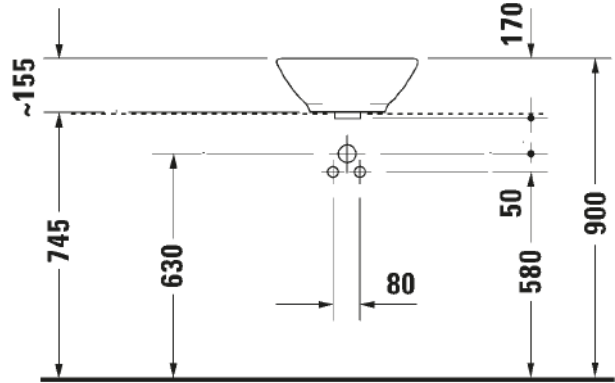

SARJA: BACINO
MALLI: PESUMALJA

1. **TUOTETIEDOT:**
2. Design by Duravit
   - Materiaali saniteettiposliini
   - Koko 420mm
   - Asennetaan tason päälle
   - Ylivuodolla
   - Ei sisällä pohjaventtiiliä eikä vesilukkoa
   - CE-merkintä
   - Lisätiedot, kuten asennusohjeet, CAD-kuvat, ym. löydät [täältä](#)

Väri:

Kiiltävä valkoinen

Tuotekoodi:

032542 0000

Ovh.€, 25,5% alv:

662,00