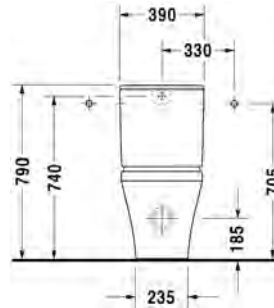

TUOTETIEDOT:

- Design by Matteo Thun & Antonio Rodriguez
- Materiaali saniteettiposliini
- Koko 370x630mm
- Piiloviemäri
- Sisältää Soft Closure WC-kansi 006379
- Säiliö 6L jossa, tuloveden liitos joko:
  - alavasen tai säiliön takaa 093510
  - yläsivulta 093500
- Sisältää Vario viemärin kytkentäsarjan 001422
- CE-merkintä
- Lisätiedot, kuten asennusohjeet, CAD-kuvat, ym. löydät [täältä](#)