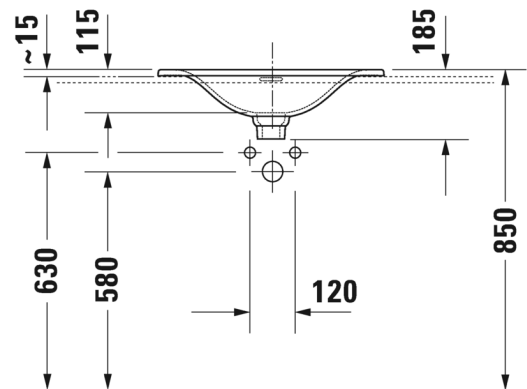

1. **TUOTETIEDOT:**
2. Materiaali saniteettiposliini
   - Koko 600x450mm
   - Tasoon upotettava
   - Ilman ylivuotoa
   - Sisältää keraamisen ei-tulpattavan pohjaventtiilin
   - Ei sisällä vesilukkoa
   - CE-merkintä
   - Lisätietoa altaasta, kuten asennusohjeet, CAD-kuvat, ym. löytyy [täältä](#)

Malli:	Väri:	Tuotekoodi:	Ovh.€, 25,5% alv:
1 x hanareikä	Kiiltävä valkoinen	038560 0000	576,00
Seinäkiinnikkeet	-	695100 0000	26,00