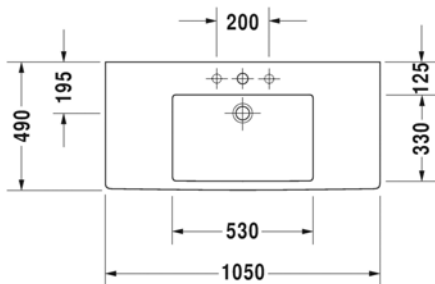

Ovh.€, 25,5% alv:

1.299,00

Seinäkiinnikkeet

-

659100 0000

26,00

Metallikonsoli

Kromi

003072 1000

991,00

Pyyheteline

Kromi

003035 1000

368,00