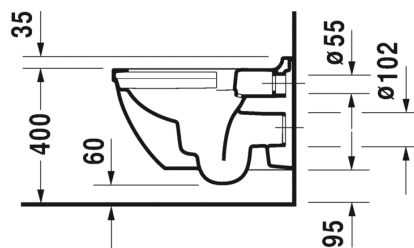

ISTUIN + SOFT CLOSE KANSI VALKOINEN

Malli:

Normaali lasitus

HygieneGlaze lasitus

Tuotekoodi istuin:

252709 0000

252709 2000

WC-kansi:

006389 0000

006389 0000

Ovh.€, 25,5% alv:

1.035,00

1.124,00