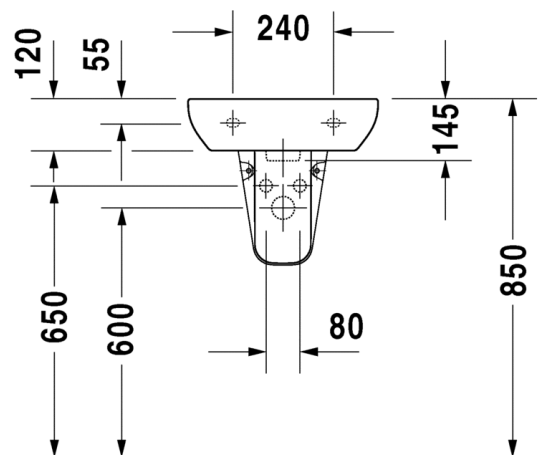

Malli:	Väri:	Tuotekoodi:	Ovh.€, 25,5% alv:
1 x hanareikä	Kiiltävä valkoinen	070545 00002	115,00
Seinäkiinnikkeet	-	695 100 0000	26,00
Vesilukkosuoja	Kiiltävä valkoinen	0857 170 00002	136,00