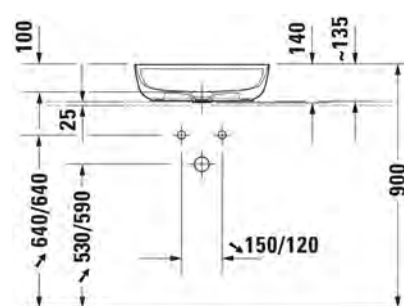

Ovh.€, 25,5% alv:

1.171,00

1.464,00

1.464,00

- TUOTETIEDOT:**
- Design by Cecilie Manz
 - Materiaali DuraCeram
 - Koko 600x400mm
 - Hanatasolla, 1 x hanareikä
 - Asennus tason päälle
 - Hiottu pohja
 - Ilman ylivuotoa
 - Sisältää keraamisen sulkeutumattoman pohjaventtiilin
 - Ei sisällä vesilukkoa
 - CE-merkintä
 - Lisätiedot, kuten asennusohjeet, CAD kuvat, ym. löydät [täältä](#).