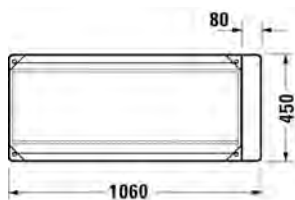

SARJA: DURASQUARE
MALLI: METALLIKONSOLI, SEINÄMALLI

1. **TUOTETIEDOT:**
2. Design by Duravit
   - Metallikonsoli 2353 10 pesualtaalle
   - Koko 1065x451mm
   - Pyyhetanko joko oikealla tai vasemmalla puolella
   - Lasihylly 009965 tilattava erikseen
   - Lisätiedot, kuten asennusohjeet, CAD-kuvat, ym. löydät [täältä](#)

Malli:	Väri:	Tuotekoodi:	Ovh.€, 25,5% alv:
Metallikonsoli	Kromi	003 104 1000	1.148,00
Metallikonsoli	Matta musta	003 104 4600	958,00

Tilattava erikseen:

Lasihylly	Cubic Line		009965 8200	618,00
Lasihylly	Valkoinen		009965 8300	308,00
Lasihylly	Musta		009965 8400	308,00
Lasihylly	Jade		009965 8500	308,00
Lasihylly	Apricot Pearl		009965 8600	308,00
Lasihylly	Flannel Grey		009965 8700	308,00
Lasihylly	Stone Blue		009965 8800	308,00