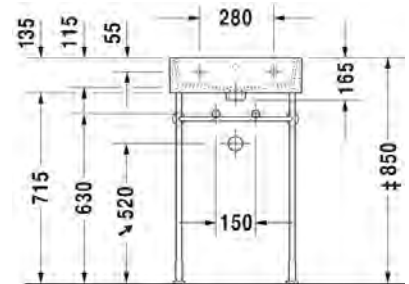

Malli:	Väri:	Tuotekoodi:	Ovh.€, 25,5% alv:
1x hanareikä	Kiiltävä valkoinen	235050 0000	648,00
Seinäkiinnikkeet	-	695100 0000	26,00
Metallikonsoli	Kromi	003065 1000	933,00
Pyyheteline	Kromi	003029 1000	276,00