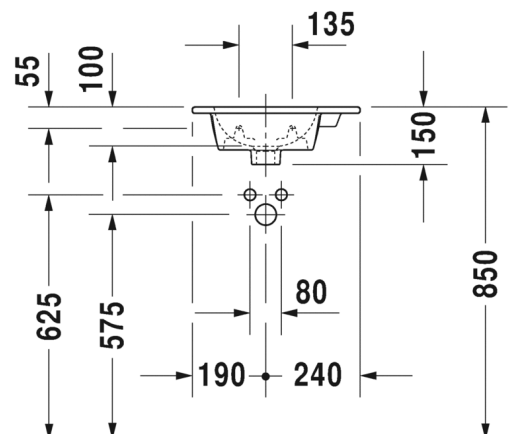

TUOTETIEDOT:

- Design by Philippe Starck
- Materiaali saniteettiposliini
- Koko 600x400mm
- Lasitettu pohja
- Seinäasennus
- Ylivuodolla
- Ei sisällä pohjaventtiiliä tai vesilukkoa
- CE-merkintä
- Lisätiedot, kuten asennusohjeet, CAD-kuvat, ym. löydät [täältä](#)