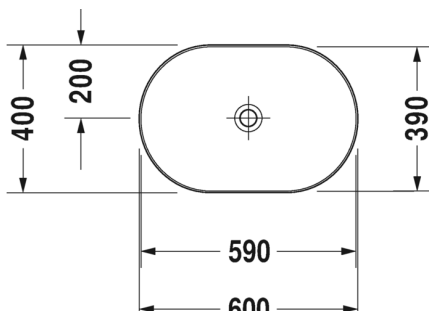

1. **TUOTETIEDOT:**
2. Design by Cecilie Manz
   - Materiaali DuraCeram
   - Koko 600x400mm
   - Asennus tason päälle
   - Hiottu pohja
   - Ilman ylivuotoa
   - Sisältää keraamisen sulkeutumattoman pohjaventtiilin
   - Ei sisällä vesilukkoa
   - CE-merkintä
   - Lisätiedot, kuten asennusohjeet, CAD kuvat, ym. löydät [täältä](#).

Väri:

Koko allas kiiltävä valkoinen

Sisältä kiiltävä valkoinen, ulkoa matta harmaa

Sisältä kiiltävä valkoinen, ulkoa matta valkoinen

Tuotekoodi:

037960 0000

037960 2300

037960 2600

Ovh.€, 25,5% alv:

1.196,00

1.493,00

1.493,00