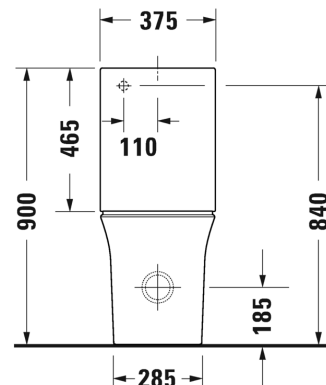

ISTUIN + SOFT CLOSE KANSI VALKOINEN

Malli:	Tuotekoodi istuin:	WC-kansi:	Ovh.€, 25,5% alv%:
Normaali lasitus	219709 0000	002709 0000	2.691,00
HygieneGlaze lasitus	219709 2000	002709 0000	2.778,00