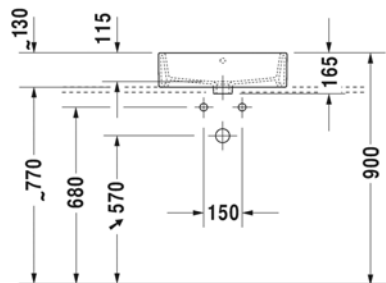

Malli:

1 x hanareikä

Väri:

Kiiltävä valkoinen

Tuotekoodi:

235250 0000

Ovh.€, 25,5% alv:

810,00