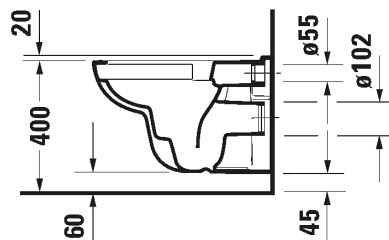

SARJA: D-CODE

MALLI: RIMLESS® WC-ISTUIN, SEINÄMALLI

1. **TUOTETIEDOT:**
2. Design by sieger design
   - Materiaali saniteettiposliini
   - Koko 355x545mm
   - Huuhtelu 4,5/3l
   - Sisältää Soft Closure wc-kannen
   - Näkyvät seinäkiinnikkeet
   - Kiinnitysväli 180mm
   - CE-merkintä
   - HUOM! WC-elementti sekä huuhtelupainike tilattava erikseen
   - Lisätiedot, kuten asennusohjeet, CAD-kuvat, ym. löydät [täältä](#)

Malli:

ISTUIN + SOFT CLOSE KANSI

Normaali lasitus

HygieneGlaze

Tuotekoodi istuin:

WC-kansi:

Ovh.€, 25,5% alv:

257009 0002

006739 0000

536,00

257009 2002

006739 0000

630,00