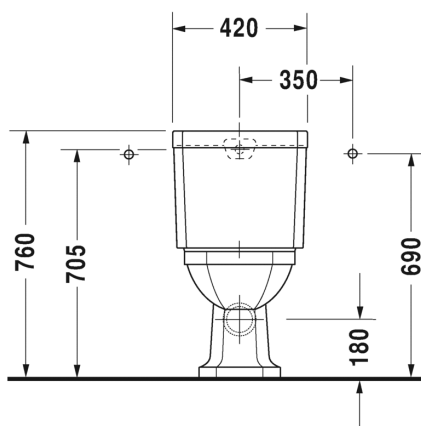

SARJA: 1930 SERIES

MALLI: WC-ISTUIN, LATTIAMALLI

1. TUOTETIEDOT:
2. Design by Duravit
   - Materiaali saniteettiposliini
   - Koko 355x665mm
   - Sisältää Soft Closure wc-kannen
   - Vesisäiliö 6L, tuloveden liitos joko:
     - Säiliön takaa 087221
     - Ylävasen tai -oikea 087220
   - P/Q -kytkentö
   - CE-merkintä
   - Lisätiedot, kuten asennusohjeet, CAD-kuvat, ym. löydät [täältä](#)

Malli:
Normaali lasitus

Tuotekoodi:
022709 0000+006489 0000

Ovh.€, 25,5% alv
2.515,00

Liitossarja vesiliitokselle säiliön taakse

007504 1000

54,00