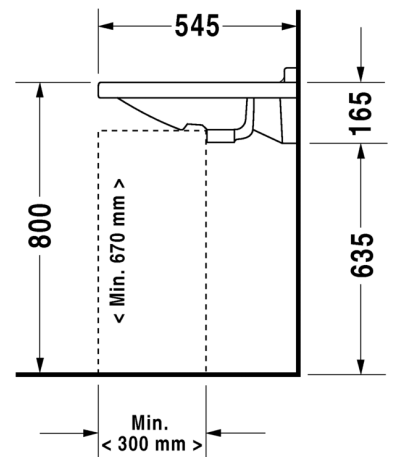

Malli:	Väri:	Tuotekoodi:	Ovh.€, 25,5% alv:
1x hanareikä	Kiiltävä valkoinen	030960 0000	696,00
Seinäkiinnikkeet	-	695 100 0000	26,00