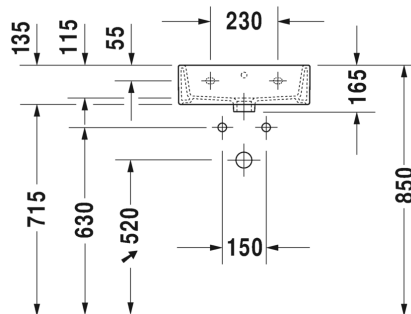

1. **TUOTETIEDOT:**
2. Materiaali saniteettiposliini
   - Koko 450x350mm
   - Tasoasennus, pohja hiottu silmäksi
   - Ylivuodolla
   - Ei sisällä pohjaventtiiliä eikä vesilukkoa
   - Asennukseen tarvitaan 1 pari seinäkiinnikkeitä
   - CE-merkintä
   - Lisätietoa altaasta, kuten asennusohjeet, CAD-kuvat, ym. löytyy [täältä](#)

Malli:

1 x hanareikä

Väri:

Kiiltävä valkoinen

Tuotekoodi:

072445 0027

Ovh.€, 25,5% alv:

584,00

Seinäkiinnikkeet

-

695 100 0000

26,00