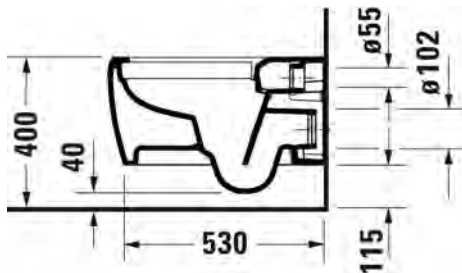

SARJA:

QATEGO

MALLI:

RIMLESS® WC-ISTUIN

TUOTETIEDOT:

- Design by Studio F.A. Porsche
- Materiaalina saniteettiposliini
- Rimless® huuhtelukaulukseton
- Koko: 380x570mm
- Sisältää Soft Closure wc-kannen
- Piilokiinnitys, sisältää Durafix piilokiinnikkeet
- CE-merkintä
- Kiinnitysväli 180mm
- Huom! WC-elementti sekä huuhtelupainike tilattava erikseen
- Lisätietoa asennuksesta, CAD-kuvat, ym. löydät [täältä](#)

Malli:

Väri:

Tuotekoodi:

Ovh.€, 25,5% alv:

Normaali lasitus

Kiiltävä valkoinen

255609 0000+002689 0000

967,00

HygieneGlaze -lasitus

Kiiltävä valkoinen

255609 2000+002689 0000

1.055,00