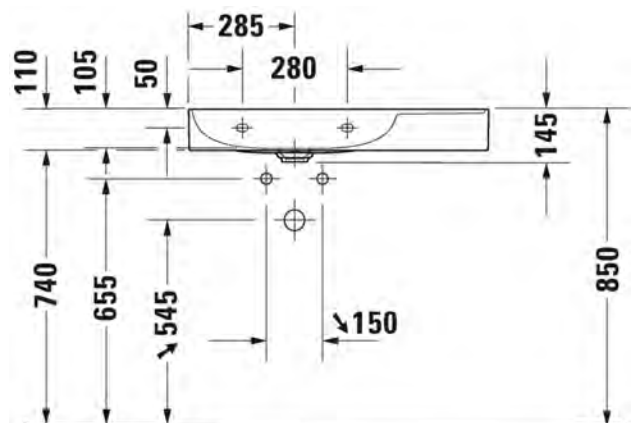

SARJA: DURASQUARE
MALLI: PESUALLAS HANATASOLLA, SEINÄMALLI

1. **TUOTETIEDOT:**
2. Design by Duravit
   - Materiaali DuraCeram
   - Koko 800x470mm
   - Allas vasemmalla
   - **Seinäasennus**
   - Ilman ylivuotoa
   - Lasitettu pohja
   - Sisältää keraamisen sulkeutumattoman pohjaventtiilin
   - Voidaan asentaa metallikonsolin tai allaskaapin kanssa
   - Ei sisällä vesilukkoa
   - CE-merkintä
   - Lisätiedot, kuten asennusohjeet, CAD-kuvat, ym. löydät [täältä](#)

Malli:	Väri:	Tuotekoodi:	Ovh.€, 25,5% alv:
1 x hanareikä	Kiiltävä valkoinen	234880 004 1	1.208,00
Ilman hanareikää	Kiiltävä valkoinen	234880 007 0	1.208,00
Seinäkiinnikkeet	-	695 100 000 0	26,00