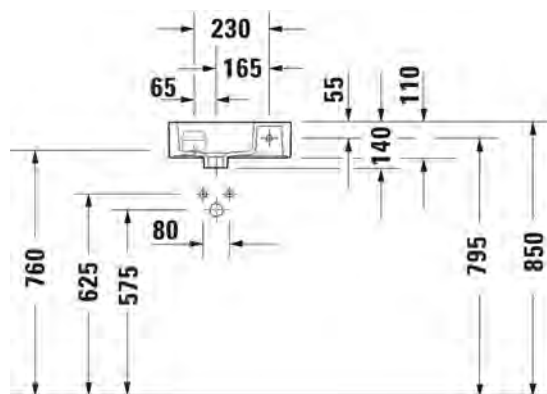

SARJA:

VERO AIR

MALLI:

PESUALLAS HANATASOLLA

TUOTETIEDOT:

- Materiaali saniteettiposliini
- Koko 380x250mm
- Seinäasennus, sisältää kiinnikkeet
- Hanareikä oikea
- Ylivuodolla
- Ei sisällä pohjaventtiiliä eikä vesilukkoa
- Voidaan asentaa allaskaapin kanssa
- CE-merkintä
- Lisätietoa altaasta, kuten asennusohjeet, CAD-kuvat, ym. löydät [täältä](#)

Malli:

Väri:

Tuotekoodi:

Ovh.€, 25,5% alv:

1 x hanareikä, oikea Kiiltävä valkoinen

072438 0000

399,00