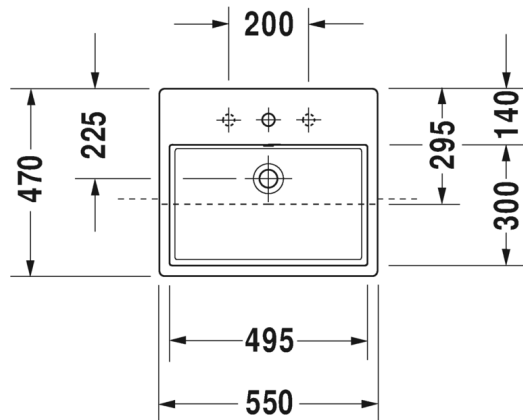

SARJA:

VERO AIR

MALLI:

SEMI-PESUALLAS HANATASOLLA

TUOTETIEDOT:

- Design by Duravit
- Materiaali saniteettiposliini
- Koko 550x470mm
- Allas upotetaan osittain tasoon, jonka minimisyvyys oltava 295mm
- Ylivuodolla
- Ei sisällä pohjaventtiiliä tai vesilukkoa
- CE-merkintä
- Lisätiedot, kuten asennusohjeet, CAD-kuvat, ym löydät [täältä](#)

Malli:

1x hanareikä

Väri:

Kiiltävä valkoinen

Tuotekoodi:

038255 0000

Ovh.€, 25,5% alv:

792,00