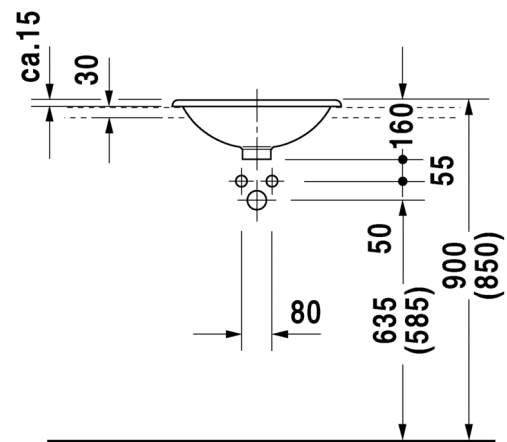

Väri:

Kiiltävä valkoinen

Tuotekoodi:

03 1845 0000

Ovh.€, 25,5% alv

498,00