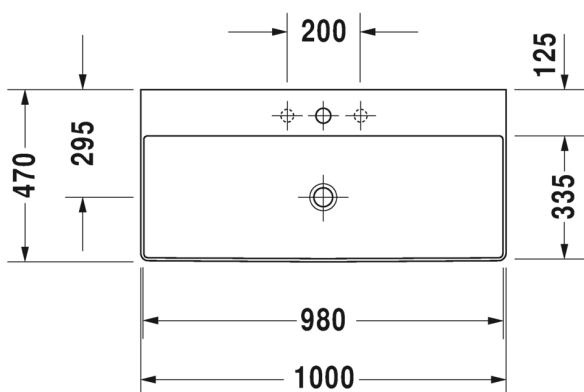

Seinäkiinnikkeet

-

695 100 0000

26,00

SARJA: DURASQUARE
 MALLI: PESUALLAS HANATASOLLA, SEINÄMALLI

- TUOTETIEDOT:**
- Design by Duravit
 - Materiaali DuraCeram
 - Koko 1000x470mm
 - **Seinäasennus**
 - Ilman ylivuotoa
 - Lasitettu pohja
 - Sisältää keraamisen sulkeutumattoman pohjaventtiilin
 - Ei sisällä vesilukkoa
 - Voidaan asentaa metallikonsolin tai allaskaapin kanssa
 - CE-merkintä
 - Lisätiedot, kuten asennusohjeet, CAD-kuvat, kalusteet, ym. löydät [täältä](#)