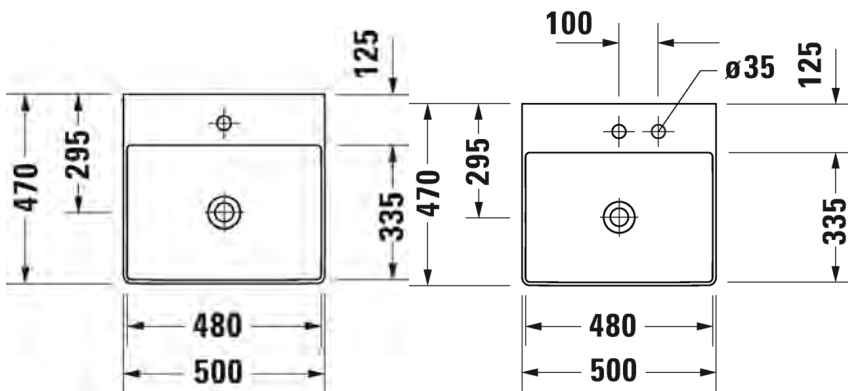

SARJA: DURASQUARE
MALLI: PESUALLAS HANATASOLLA, TASOMALLI

1. **TUOTETIEDOT:**
2. Design by Duravit
   - Materiaali DuraCeram
   - Koko 500x470mm
   - **Hiottu pohja**
   - Asennus tason päälle
   - Ilman ylivuotoa
   - Sisältää keraamisen sulkeutumattoman pohjaventtiilin
   - Ei sisällä vesilukkoa
   - CE-merkintä
   - Lisätiedot, kuten asennusohjeet, CAD-kuvat, ym. löydät [täältä](#)

Malli:	Väri:	Tuotekoodi:	Ovh.€, 25,5% alv:
1 x hanareikä	Kiiltävä valkoinen	235350 007 1	900,00
Ilman hanareikää	Kiiltävä valkoinen	235350 007 9	900,00
Seinäkiinnikkeet	-	695 100 0000	26,00