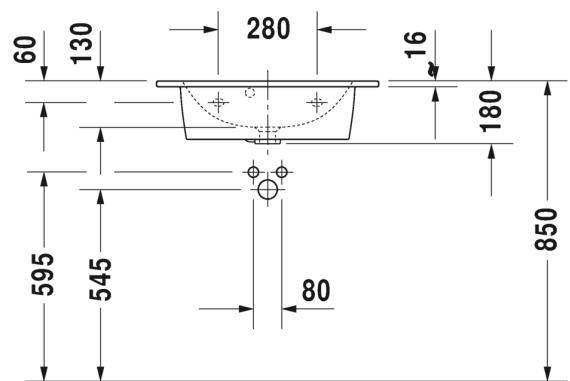

607,00
743,00
607,00
743,00

Seinäkiinnikkeet

-

695 100 0000

26,00

TUOTETIEDOT:

- Design by Philippe Starck
- Materiaali saniteettiposliini
- Koko 830x400mm
- Allas oikealla
- Seinäasennus
- Ylivuodolla
- Voidaan käyttää allaskaapin kanssa
- Ei sisällä pohjaventtiiliä tai vesilukkoa
- CE-merkintä
- Lisätiedot, kuten saatavilla olevat kaapistot, asennusohjeet tai CAD-kuvat, ym. löydät [täältä](#)