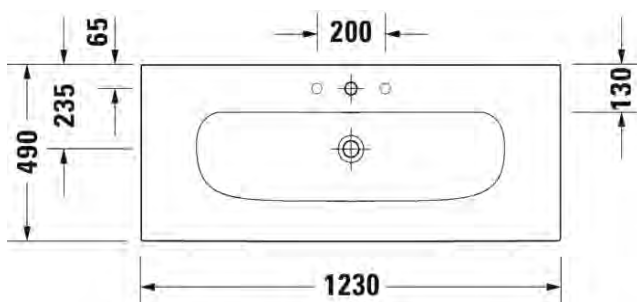

Malli:	Väri:	Tuotekoodi:	Ovh.€, 25,5% alv:
I x hanareikä	Kiiltävä valkoinen	2344120000	1.597,00
Seinäkiinnikkeet	-	6951000000	26,00