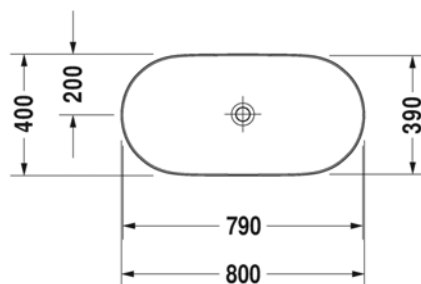

Ovh.€, 25,5% alv:

1.309,00

1.641,00

1.641,00

- TUOTETIEDOT:**
- Design by Cecilie Manz
 - Materiaali DuraCeram
 - Koko 500x350mm
 - Hanatasolla, 1 x hanareikä
 - Asennus tason päälle
 - Hiottu pohja
 - Ilman ylivuotoa
 - Sisältää keraamisen sulkeutumattoman pohjaventtiilin
 - Ei sisällä vesilukkoa
 - CE-merkintä
 - Lisätiedot, kuten asennusohjeet, CAD kuvat, ym. löydät [täältä.](#)