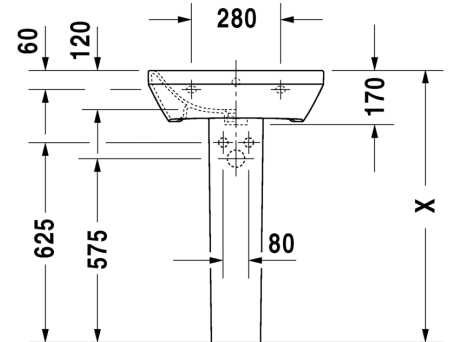

SARJA: DURASTYLE
MALLI: PESUALLAS HANATASOLLA

1. **TUOTETIEDOT:**
2. Design by Matteo Thun & Antonio Rodriguez
   - Materiaali saniteettiposliini
   - Koko 550x440mm
   - Seinäasennus
   - Ylivuodolla
   - Lasitettu pohja
   - Ei sisällä pohjaventtiiliä eikä vesilukkoa
   - Voidaan käyttää 085829 allasjalan tai 085830 vesilukkosuojan kanssa (HUOM! Molemmat vaativat seinäviemäriin, koska pohjat ovat umpinaiset.
   - CE-merkintä
   - Lisätiedot, kuten asennusohjeet, CAD-kuvat, ym. löydät [täältä](#)

Malli:	Väri:	Tuotekoodi:	Ovh.€, 25,5% alv:
1 x hanareikä	Kiiltävä valkoinen	23 1955 0000	268,00
Seinäkiinnikkeet	-	695 100 0000	26,00
Allasjalka	Kiiltävä valkoinen	085829 0000	255,00
Vesilukkosuoja	Kiiltävä valkoinen	085830 0000	218,00
Vesilukkosuojan kiinnikkeet	-	005503 0000	72,00