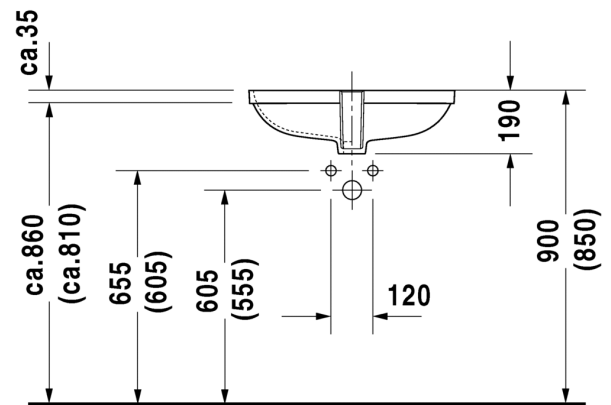

Malli:

Väri:

Tuotekoodi:

Ovh.€, 25,5% alv:

Kiiltävä valkoinen

033856 0000

235,00

Kivitasokiinnikkeet -

005028 0000

42,00