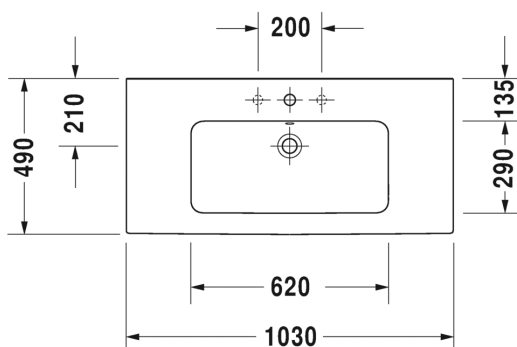

26,00
313,00
228,00
72,00

TUOTETIEDOT:

- Design by Philippe Starck
- Materiaali saniteettiposliini
- Koko 1230x490mm
- Seinäasennus
- Asennukseen tarvitaan 2 paria seinäkiinnikkeitä
- Ylivuodolla
- Voidaan käyttää allaskaapin, allasjalan tai vesilukkosuojan kanssa
- Huom! Allasjalka soveltuu ainoastaan seinäviemärille
- Ei sisällä pohjaventtiliä tai vesilukkoa
- CE-merkintä
- Lisätiedot, kuten saatavilla olevat kaapistot, asennusohjeet tai CAD-kuvat, ym. löydät [täältä](#)