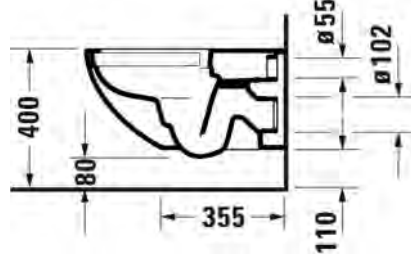

TUOTETIEDOT:

- Design by Prof. Frank Huster
- Materiaali saniteettiposliini
- Koko 365x575mm
- Sisältää Soft Closure 006969 wc-kannen
- Piilokiinnitys
- Sisältää Durafix piilokiinnikkeet
- Kiinnitysväli 180mm
- CE-merkintä
- HUOM! WC-elementti sekä huuhtelupainike tilattava erikseen
- Lisätiedot, kuten asennusohjeet, CAD-kuvat, ym. löydät [täältä](#)

ISTUIN + SOFT CLOSE KANSI

Malli:

Normaali lasitus

Tuotekoodi:

457209 00A 1

Ovh.€, 25,5% alv:

935,00