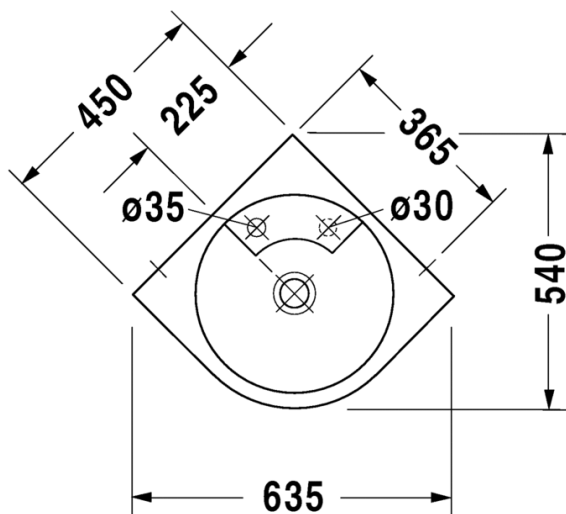

Ovh.€, 25,5% alv

529,00

Seinäkiinnikkeet

-

695100 0000

26,00