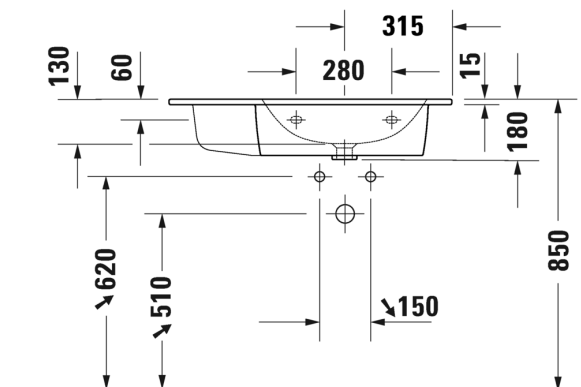

Ovh.€, 25,5% alv:

- 953,00
- 1.189,00
- 953,00
- 1.189,00

Seinäkiinnikkeet

-

695 100 0000

26,00

TUOTETIEDOT:

- Design by Philippe Starck
- Materiaali saniteettiposliini
- Koko 1030x490mm
- Seinäasennus
- Ylivuodolla
- Voidaan käyttää allaskaapin, allasjalan tai vesilukkosuojan kanssa
- Huom! Allasjalka soveltuu ainoastaan seinäviemärille
- Ei sisällä pohjaventtiiliä tai vesilukkoa
- CE-merkintä
- Lisätiedot, kuten saatavilla olevat kaapistot, asennusohjeet tai CAD-kuvat, ym. löydät [täältä](#)