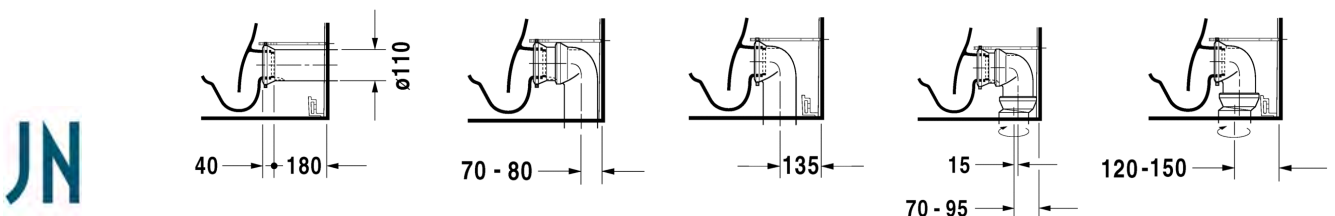

Vario viemäriin kytkentäsarja mahdollistaa seuraavat viemärikytkennät: