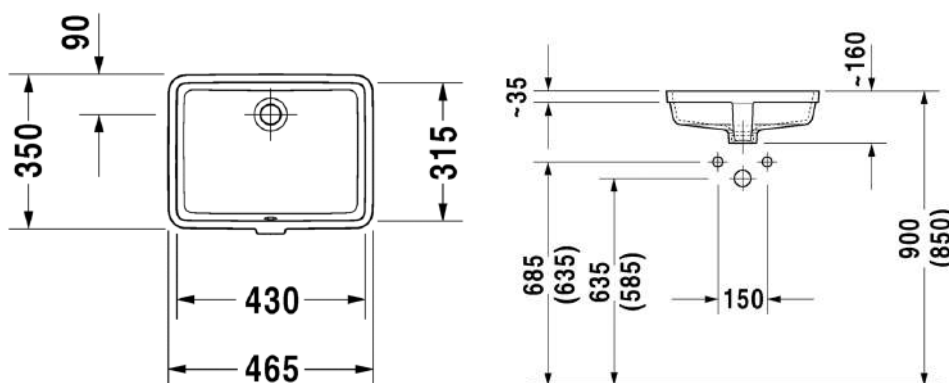

Malli:

Väri:

Tuotekoodi:

Ovh.€, 25,5% alv:

Kiiltävä valkoinen

033043 0000

434,00

Kivitasokiinnikkeet -

005028 0000

42,00