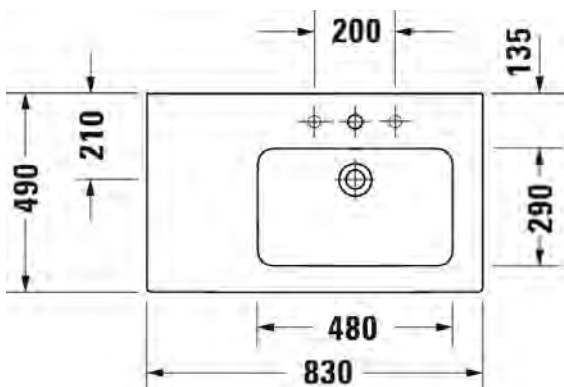

Ovh.€, 25,5% alv:

- 953,00
- 1.189,00
- 953,00
- 1.189,00

Seinäkiinnikkeet

-

695 100 0000

26,00

TUOTETIEDOT:

- Design by Philippe Starck
- Materiaali saniteettiposliini
- Koko 1030x490mm
- Seinäasennus
- Ylivuodolla
- Voidaan käyttää allaskaapin, allasjalan tai vesilukkosuojan kanssa
- Huom! Allasjalka soveltuu ainoastaan seinäviemärille
- Ei sisällä pohjaventtiiliä tai vesilukkoa
- CE-merkintä
- Lisätiedot, kuten saatavilla olevat kaapistot, asennusohjeet tai CAD-kuvat, ym. löydät [täältä](#)