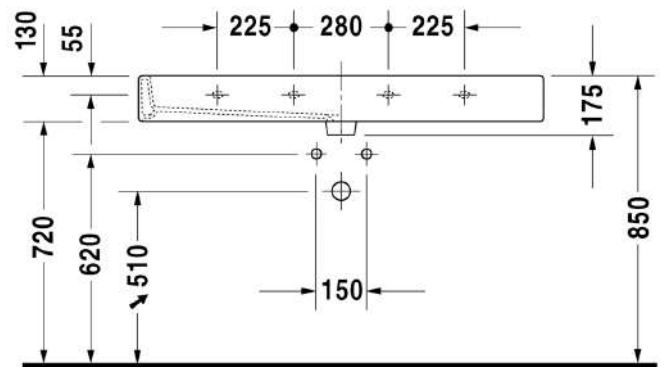

TUOTETIEDOT:

- Materiaali saniteettiposliini
- Koko 1200x470mm
- Seinäasennus
- Ylivuodolla
- Voidaan asentaa metallikonsolin tai allaskaapin kanssa
- Ei sisällä pohjaventtiiliä eikä vesilukkoa
- Asennukseen tarvitaan 2 paria seinäkiinnikkeitä
- CE-merkintä
- Lisätiedot, kuten asennusohjeet, CAD-kuvat, ym. löydät [täältä](#)

Malli:

1 x hanareikä

Väri:

Kiiltävä valkoinen

Tuotekoodi:

0454 12 0000

Ovh.€, 25,5% alv:

1.705,00

Seinäkiinnikkeet

-

695 100 0000

26,00

Metallikonsoli

Kromi

003074 1000

1.030,00

Pyyheteline

Kromi

003033 1000

392,00