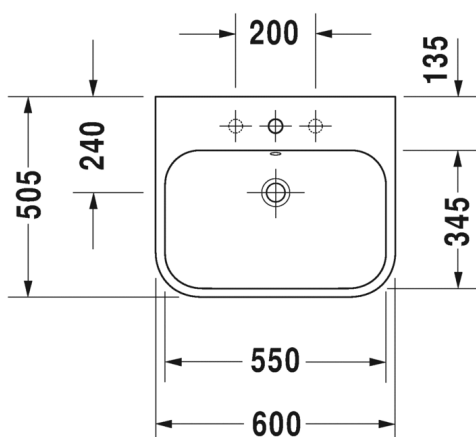

Seinäkiinnikkeet

-

695100 0000

26,00