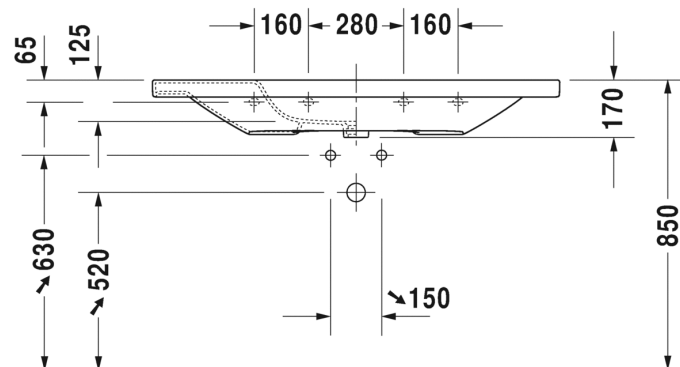

SARJA: DURASTYLE
MALLI: PESUALLAS HANATASOLLA

1. **TUOTETIEDOT:**
2. Design by Matteo Thun & Antonio Rodriguez
   - Materiaali saniteettiposliini
   - Koko 1200x480mm
   - Seinäasennus
   - Seinäasennukseen tarvitaan 2 paria seinäkiinnikkeitä
   - Ylivuodoilla
   - Lasitettu pohja
   - Voidaan käyttää 085829 allasjalan tai 085830 vesilukkosuojan kanssa (HUOM! Molemmat vaativat seinäviemäriä, koska pohjat ovat umpinaiset)
   - Ei sisällä pohjaventtiiliä eikä vesilukkoa
   - CE-merkintä
   - Lisätiedot, kuten asennusohjeet, CAD-kuvat, kalusteet, ym. löydät [täältä](#)

Malli:	Väri:	Tuotekoodi:	Ovh.€, 25,5% alv:
1 x hanareikä	Kiiltävä valkoinen	232012 0000	1.351,00
Seinäkiinnikkeet	-	695100 0000	26,00
Allasjalka	Kiiltävä valkoinen	085829 0000	255,00
Vesilukkosuoja	Kiiltävä valkoinen	085830 0000	218,00
Vesilukkosuojan kiinnikkeet	-	005503 0000	72,00