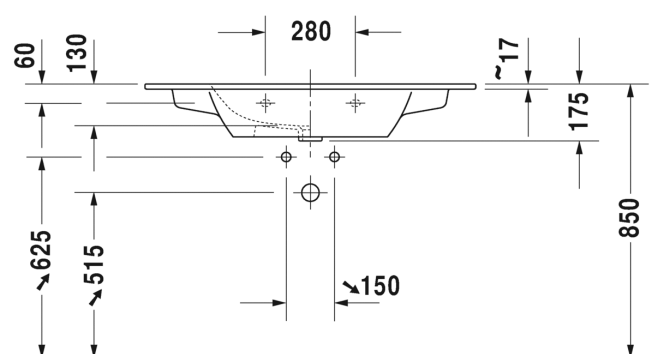

26,00
313,00
228,00
72,00

TUOTETIEDOT:

- Design by Philippe Starck
- Materiaali saniteettiposliini
- Koko 1230x490mm
- Seinäasennus
- Asennukseen tarvitaan 2 paria seinäkiinnikkeitä
- Ylivuodolla
- Voidaan käyttää allaskaapin, allasjalan tai vesilukkosuojan kanssa
- Huom! Allasjalka soveltuu ainoastaan seinäviemärille
- Ei sisällä pohjaventtiliä tai vesilukkoa
- CE-merkintä
- Lisätiedot, kuten saatavilla olevat kaapistot, asennusohjeet tai CAD-kuvat, ym. löydät [täältä](#)