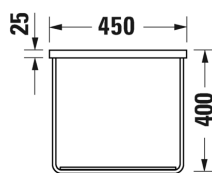

SARJA: DURASQUARE
MALLI: METALLIKONSOLI, SEINÄMALLI

1. **TUOTETIEDOT:**
2. Design by Duravit
   - Metallikonsoli 2353 10 pesualtaalle
   - Koko 1065x451mm
   - Pyyhetanko joko oikealla tai vasemmalla puolella
   - Lasihylly 009965 tilattava erikseen
   - Lisätiedot, kuten asennusohjeet, CAD-kuvat, ym. löydät [täältä](#)

Malli:	Väri:	Tuotekoodi:	Ovh.€, 25,5% alv:
Metallikonsoli	Kromi	003 104 1000	1.148,00
Metallikonsoli	Matta musta	003 104 4600	958,00

Tilattava erikseen:

Lasihylly	Cubic Line		009965 8200	618,00
Lasihylly	Valkoinen		009965 8300	308,00
Lasihylly	Musta		009965 8400	308,00
Lasihylly	Jade		009965 8500	308,00
Lasihylly	Apricot Pearl		009965 8600	308,00
Lasihylly	Flannel Grey		009965 8700	308,00
Lasihylly	Stone Blue		009965 8800	308,00