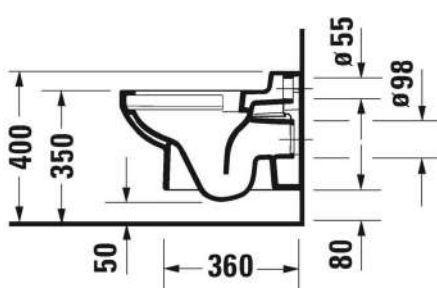

ISTUIN + SOFT CLOSE KANSI

Malli:	Tuotekoodi istuin:	WC-kansi:	Ovh. €, 25,5% alv:
Normaali lasitus	257409 00002	002139 0000	734,00
HygieneGlaze lasitus	257409 20002	002139 0000	821,00