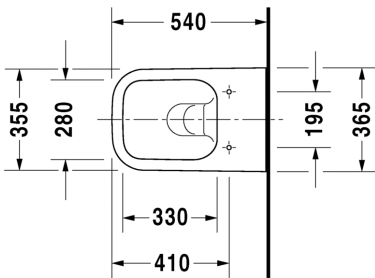

006459 1300

1.575,00

SARJA: HAPPY D.2
 MALLI: WC-ISTUIN, LATTIAMALLI

- TUOTETIEDOT:**
- Design by Sieger Design
 - Materiaali saniteettiposliini
 - Koko 365x630mm
 - Piiloviemäri
 - Sisältää Soft Closure wc-kansi 006459
 - Säiliö, huuhtelu 6/3l, tuloveden liitos joko:
 - alavasen/säiliön takaa 0934100005
 - yläsivuilta 0934000005
 - Säiliö saatavissa myös Eco-mallisena, huuhtelu 4,5/3 l
 - Haluttu säiliömalli mainittava tilauksen yhteydessä.
 - Sisältää Vario viemäriin kytkentäsarjan 001422
 - CE-merkintä
 - Lisätiedot, kuten asennusohjeet, CAD kuvat, ym. löydät [täältä](#).