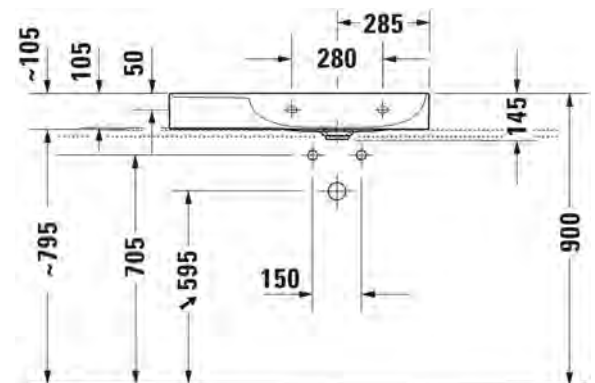

SARJA: DURASQUARE
 MALLI: PESUALLAS HANATASOLLA, SEINÄMALLI

- TUOTETIEDOT:**
- Design by Duravit
 - Materiaali DuraCeram
 - Koko 1000x470mm
 - **Seinäasennus**
 - Ilman ylivuotoa
 - Sisältää keraamisen sulkeutumattoman pohjaventtiilin
 - Voidaan asentaa metallikonsolin tai allaskaapin kanssa
 - Ei sisällä vesilukkoa
 - CE-merkintä
 - Lisätiedot, kuten asennusohjeet, CAD-kuvat, kalusteet, ym. löydät [täältä](#)