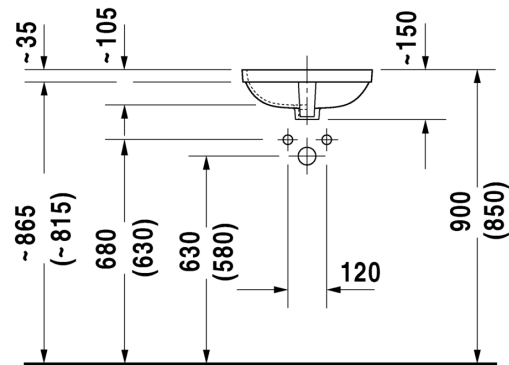

1. **TUOTETIEDOT:**
2. Design by Matteo Thun & Antonio Rodriguez
   - Materiaali saniteettiposliini
   - Koko 370x370mm
   - Tasoon altapäin kiinnitettävä
   - Sisältää puutasokiinnikkeet
   - Ylivuodolla
   - Ei sisällä pohjaventtiiliä eikä vesilukkoa
   - CE-merkintä
   - **Huom! Duravitin posliinialtaiden mitat ovat ainoastaan suuntaa antavia. Altaissa voi esiintyä millitoleransseja. Ylivuodon mitta/kokoa ei ole huomioitu kuvissa. Näin ollen tarkan leikkausaukon tasoon saa ainoastaan siihen tulevasta altaasta, ei mitta- tai CAD-piirustuksesta!**
   - Lisätiedot, kuten asennusohjeet, CAD-kuvat, ym. löydät [täältä](#)

Malli:

-

Väri:

Kiiltävä valkoinen

Tuotekoodi:

037337 0000

Ovh.€, 25,5% alv:

407,00

Kivitasokiinnikkeet -

005028 0000

42,00