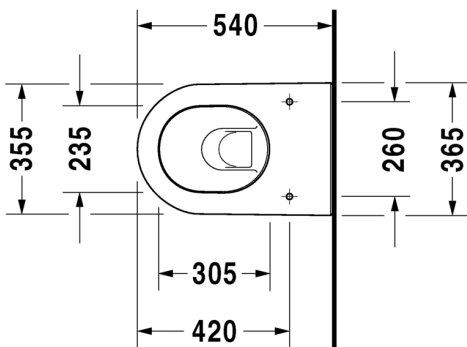

Malli:	Tuotekoodi istuin:	Soft-closure WC-kansi:	Ovh.€, 25,5% alv:
Istuin, normaali lasitus	254509 0000	006989 0000	1.081,00
Istuin, HygieneGlaze lasitus	254509 2000	006989 0000	1.169,00