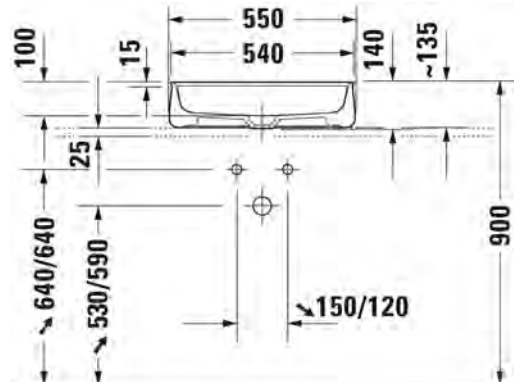

Ovh.€, 25,5% alv:

1.075,00

1.357,00

1.357,00

1.357,00