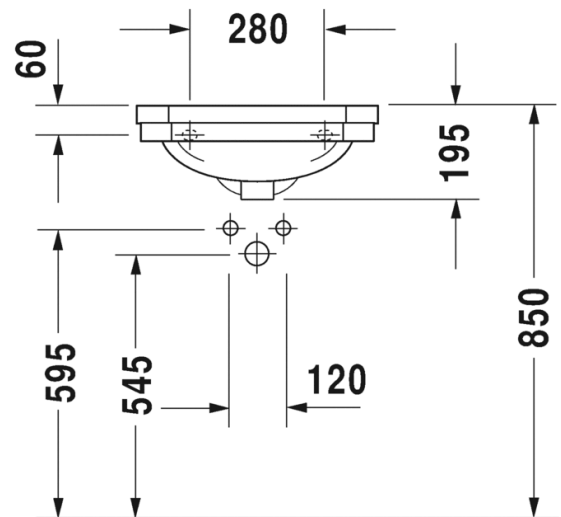

Malli:	Väri:	Tuotekoodi:	Ovh.€, 25,5% alv:
1 x hanareikä	Kiiltävä valkoinen	078550 0000	967,00
Seinäkiinnikkeet	-	695100 0000	27,00