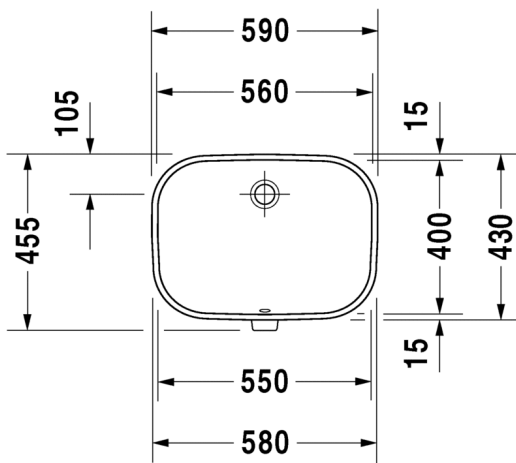

Malli:

Väri:

Tuotekoodi:

Ovh.€, 25,5% alv:

Kiiltävä valkoinen

033856 0000

235,00

Kivitasokiinnikkeet -

005028 0000

42,00