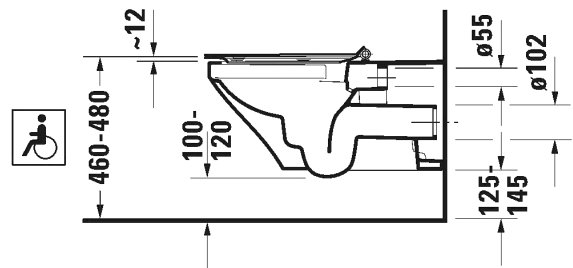

WC-kansi:

006059 0000

006059 0000

Ovh.€, 25,5% alv:

1.328,00

1.415,00