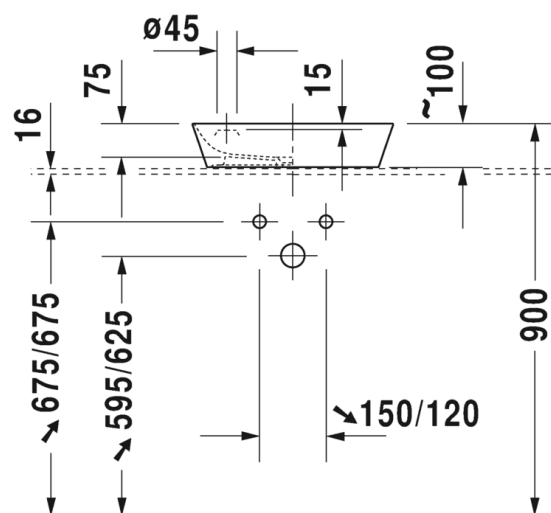

SARJA: CAPE COD

MALLI: PESUMALJA

1. **TUOTETIEDOT:**
2. Design by Philippe Starck
   - Materiaali DuraCeram
   - Koko 460x460mm
   - Hanatasolla
   - 1x hanareikä
   - Asennetaan tason päälle
   - Ilman ylivuotoa
   - Ei sisällä pohjaventtiiliä eikä vesilukkoa
   - CE-merkintä
   - Lisätiedot, kuten asennusohjeet, CAD-kuvat, yhteensopivat kalustevaihtoehdot, ym. löydät [täältä](#)

Väri:

Kiiltävä valkoinen

Sisältä kiiltävä valkoinen/ulkoa matta valkoinen

Sisältä matta valkoinen/ulkoa matta valkoinen

Tuotekoodi:

234046 0000

234046 2600

234046 3200

Ovh.€, 25,5% alv:

825,00

1.030,00

1.030,00