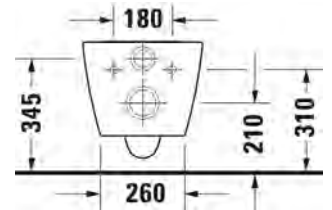

SARJA:

BENTO STARCK BOX

MALLI:

HYGIENEFLUSH WC-ISTUIN

TUOTETIEDOT:

- Design by Philippe Starck
- Materiaalina sanitteettiposliini
- Kuuluu Duravitin "Artisan Lines" -kokoelmaan
- Rimless® huuhtelukaulukseton
- HygieneFlush huuhtelu
- Koko: 370x480mm
- Sisältää Soft Closure wc-kannen
- Piilokiinnitys, sisältää Durafix piilokiinnikkeet
- CE-merkintä
- Kiinnitysväli 180mm
- Huom! WC-elementti sekä huuhtelupainike tilattava erikseen
- Lisätiedot, kuten asennusohjeet, CAD-kuvat, ym. löydät [täältä](#)

Kiiltävä valkoinen

Malli:

Väri:

Tuotekoodi:

Ovh.€, 25,5% alv:

HygieneGlaze -lasitus

Kiiltävä valkoinen

459309 20A 1

1.378,00

HygieneGlaze -lasitus

Matta satiini valkoinen

459309 90A 1

1.765,00