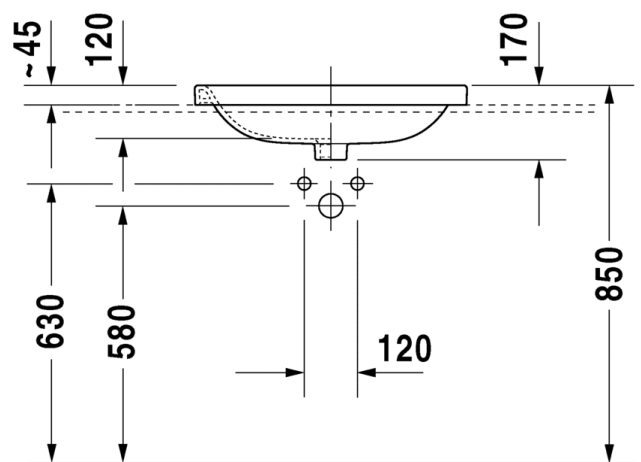

TUOTETIEDOT:

- Design by Matteo Thun & Antonio Rodriguez
- Materiaali saniteettiposliini
- Koko 615x495mm
- Tasoon päältä pain upotettava
- Ylivuodolla
- Ei sisällä pohjaventtiiliä eikä vesilukkoa
- CE-merkintä
- Lisätiedot, kuten asennusohjeet, CAD-kuvat, ym. löydät [täältä](#)

Malli:

1 x hanareikä

Väri:

Kiiltävä valkoinen

Tuotekoodi:

037462 0000

Ovh.€, 25,5% alv:

545,00