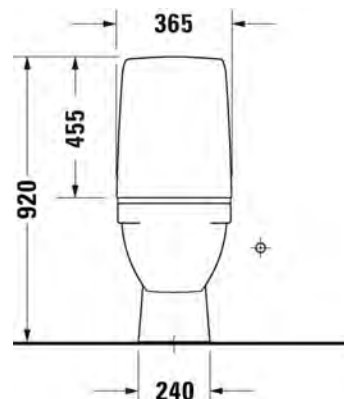

TUOTETIEDOT:

- Design by Matteo Thun & Antonio Rodriguez
- Materiaali saniteettiposliini
- Koko 360x655mm
- Rimless® kaulukseton huuhtelu
- Istumakorkeus 440mm
- Sisältää Soft Closure 002999 wc-kannen
- Säiliön tuloveden liitos alaoikea
- **Huom. Viemärin paikka**
- CE-merkintä
- Lisätiedot, kuten asennusohjeet, CAD-kuvat, ym. löydät [täältä](#)

Malli:

ISTUIN + SOFT CLOSE KANSI

Normaali lasitus

Tuotekoodi istuin:

010701 0004

WC-kansi:

002999 0000

Ovh.€, 25,5% alv%:

1.162,00