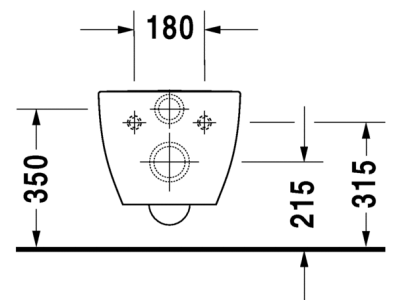

ISTUIN + SOFT CLOSE KANSI MATTA ANTRASIIITI

Normaali lasitus

222209 8900

006459 1300

1.575,00