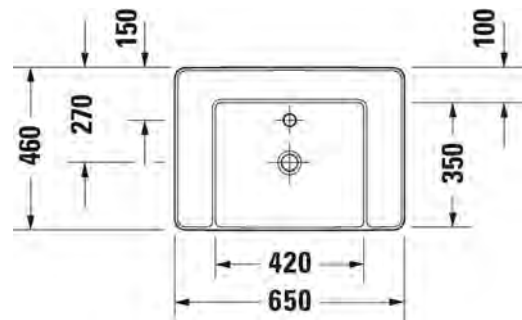

SARJA:

BENTO STARCK BOX

MALLI:

PESUALLAS TASON ÄÄLLE

TUOTETIEDOT:

- Design by Philippe Starck
- Materiaalina saniteettiposliini
- Kuuluu Duravitin "Artisan Lines" -kokoelmaan
- Asennus tason päälle
- Koko: 650x460mm
- Hanareikä
- Ilman ylivuotoa
- Sisältää keraamisen sulkeutumattoman pohjaventtiilin
- HygieneGlaze -lasitus
- CE-merkintä
- Lisätiedot, kuten asennusohjeet, CAD-kuvat sekä yhteensopivat allaskaapistot löydät [täältä](#)

Malli:

Väri:

Tuotekoodi:

Ovh.€, 25,5% alv:

1 x hanareikä

Kiiltävä valkoinen

238 165 207 1

1.198,00

1 x hanareikä

Matta satiini valkoinen

238 165 307 1

1.422,00