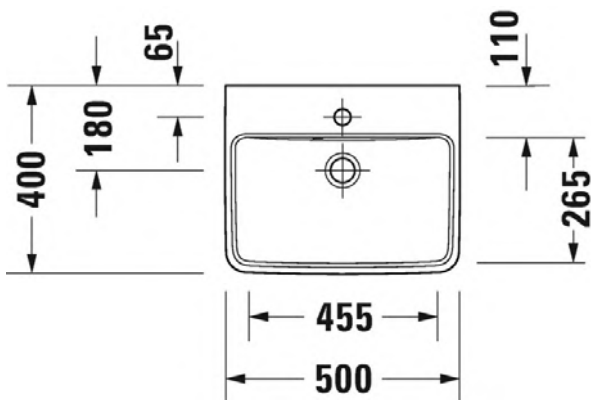

205

SARJA: DURAVIT NO. 1

MALLI: KÄSIENPESUALLAS HANATASOLLA

1. **TUOTETIEDOT:**
2. Design by Duravit
   - Materiaali sanitzeetti posliini
   - Koko 500x400mm
   - Seinäasennus
   - Ylivuodolla
   - Lasitettu pohja
   - Ei sisällä pohjaventtiiliä eikä vesilukkoa
   - Voidaan asentaa myös allaskaapin kanssa
   - CE-merkintä
   - Lisätiedot, kuten asennusohjeet, CAD-kuvat sekä saatavilla olevat kaapistot löydät [täältä](#)

Malli:	Väri:	Tuotekoodi:	Ovh. €, 25,5% alv:
1 x hanareikä	Kiiltävä valkoinen	074350 00002	161,00
Seinäkiinnikkeet	-	695100 0000	26,00