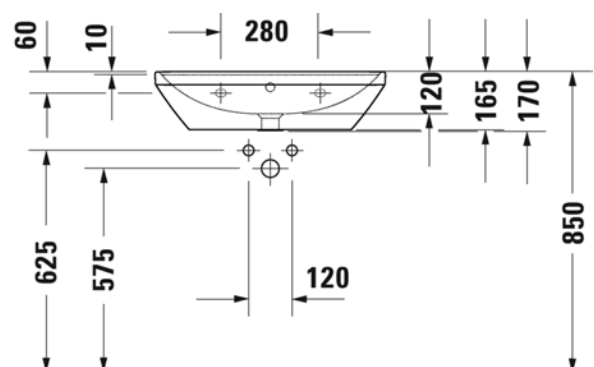

SARJA: D-NEO

MALLI: PESUALLAS HANATASOLLA

- TUOTETIEDOT:**
- Design by Bertrand Lejoly
 - Materiaali saniteettiposliini
 - Koko 1005x480mm
 - Seinäasennus
 - Ylivuodolla
 - Lasitettu pohja
 - Voidaan asentaa allaskaapin kanssa
 - Ei sisällä pohjaventtiiliä eikä vesilukkoa
 - CE-merkintä
 - Lisätiedot, kuten asennusohjeet, yhteensopivat allaskaapistot, CAD-kuvat ym. löydät [täältä](#)