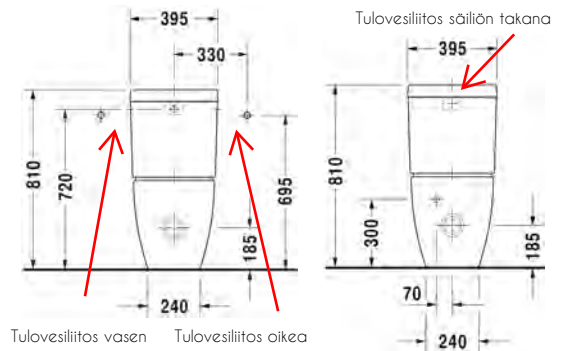

Tulovesiliitos vasen Tulovesiliitos oikea