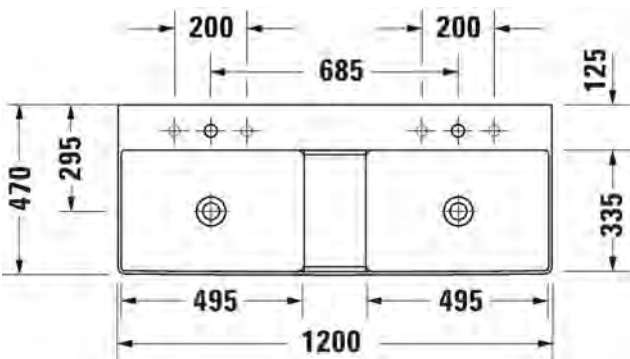

TUOTETIEDOT:

- Design by Duravit
- Materiaali DuraCeram
- Koko 1200x470mm
- Hiottu pohja
- **Asennus tason päälle**
- Ilman ylivuotoa
- Sisältää 2x keraamista sulkeutumaton pohjaventtiiliä
- Ei sisällä vesilukkoa
- CE-merkintä
- Lisätiedot, kuten asennusohjeet, CAD-kuvat, ym. löydät [täältä](#)

Malli:

1 x hanareikä
Ilman hanareikää

Väri:

Kiiltävä valkoinen
Kiiltävä valkoinen

Tuotekoodi:

2353 12 007 1
2353 12 007 9

Ovh.€, 25,5% alv:

2.048,00
2.048,00

Seinäkiinnikkeet

-

695 100 0000

26,00