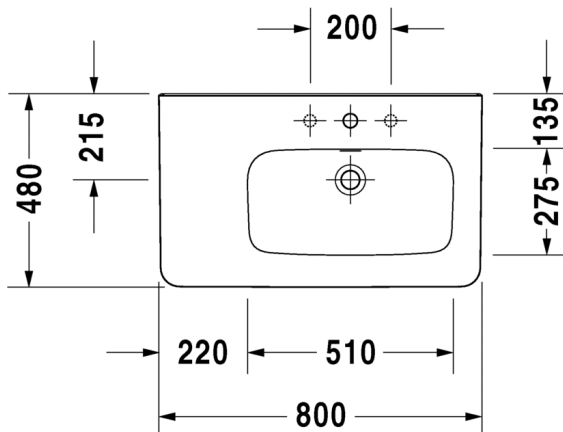

Malli:	Väri:	Tuotekoodi:	Ovh.€, 25,5% alv:
I x hanareikä	Kiiltävä valkoinen	232680 0000	801,00
Seinäkiinnikkeet	-	695 100 0000	26,00
Pyyheline altaalle, metalli kromi		003 106 1000	322,00