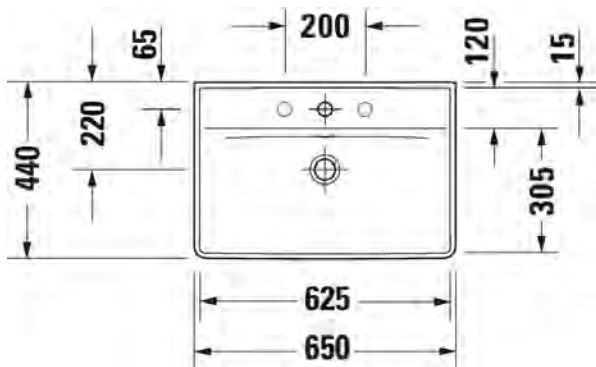

SARJA: D-NEO

MALLI: PESUALLAS HANATASOLLA

- TUOTETIEDOT:**
- Design by Bertrand Lejoly
 - Materiaali saniteettiposliini
 - Koko 1005x480mm
 - Seinäasennus
 - Ylivuodolla
 - Lasitettu pohja
 - Voidaan asentaa allaskaapin kanssa
 - Ei sisällä pohjaventtiiliä eikä vesilukkoa
 - CE-merkintä
 - Lisätiedot, kuten asennusohjeet, yhteensopivat allaskaapistot, CAD-kuvat ym. löydät [täältä](#)