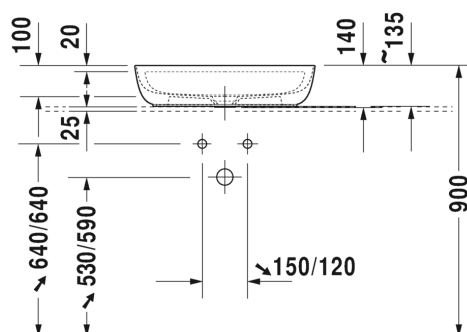

Ovh.€, 25,5% alv:

1.230,00

1.539,00

1.539,00