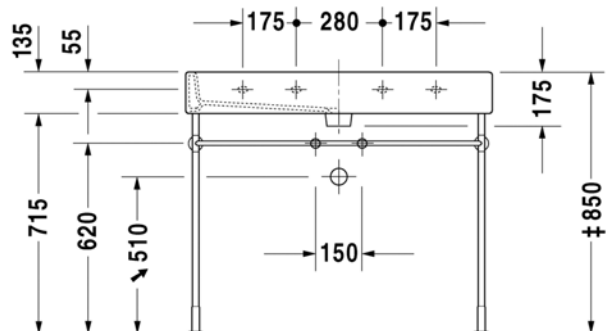

SARJA: VERO
MALLI: PESUALLAS HANATASOLLA

1. **TUOTETIEDOT:**
2. Materiaali saniteettiposliini
   - Koko 1000x470mm
   - Seinäasennus
   - Ylivuodolla
   - Voidaan asentaa metallikonsolin tai allaskaapin kanssa
   - Ei sisällä pohjaventtiiliä eikä vesilukkoa
   - Asennukseen tarvitaan 2 paria seinäkiinnikkeitä
   - CE-merkintä
   - Lisätiedot, kuten asennusohjeet, CAD-kuvat, kaapistot, jne. löydät [täältä](#)

Malli:	Väri:	Tuotekoodi:	Ovh.€, 25,5% alv:
1 x hanareikä	Kiiltävä valkoinen	0454 10 0000	1.299,00
Seinäkiinnikkeet	-	695 100 0000	26,00
Metallikonsoli	Kromi	003067 1000	1.067,00
Pyyheteline	Kromi	003039 1000	368,00