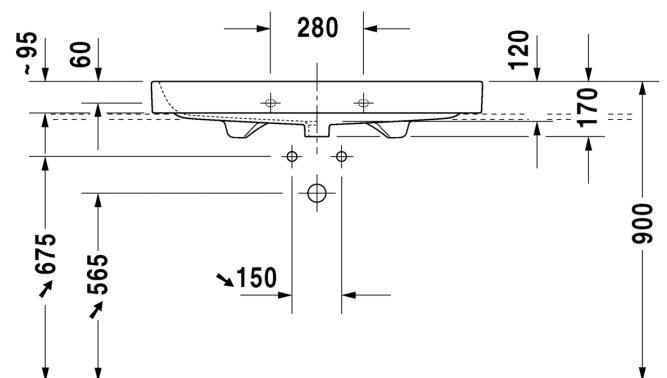

Seinäkiinnikkeet

-

6951000000

26,00