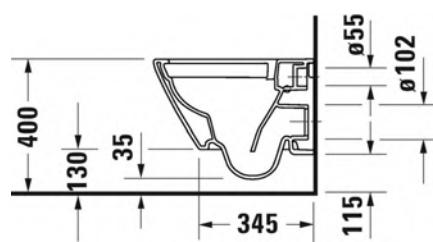

ISTUIN + SOFT CLOSE KANSI

Malli:	Tuotekoodi istuin:	WC-kansi:	Ovh.€, 25,5% alv:
Normaali lasitus	258809 0000	002169 0000	624,00
HygieneGlaze lasitus	258809 2000	002169 0000	712,00