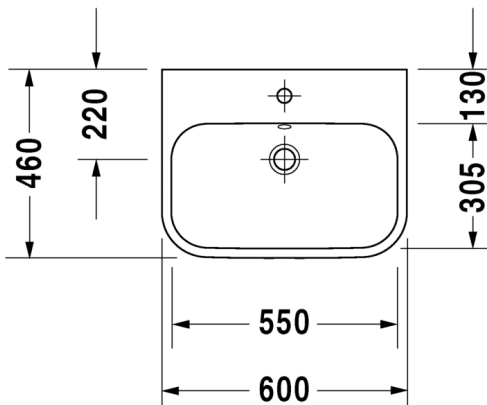

Malli:	Väri:	Tuotekoodi:	Ovh.€, 25,5% alv:
1 x hanareikä	Kiiltävä valkoinen	23 1560 0000	551,00
Seinäkiinnikkeet	-	695 100 0000	26,00