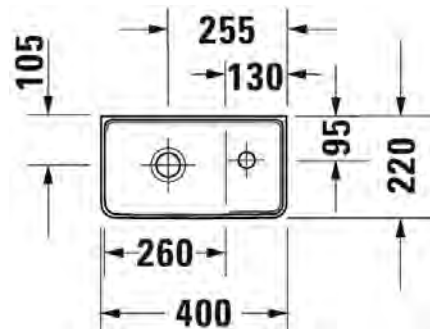

Malli:

1 x hanareikä

Väri:

Kiiltävä valkoinen

Tuotekoodi:

073940 004 1

Ovh.€, 25,5% alv:

207,00

Seinäkiinnikkeet

-

695 100 0000

26,00