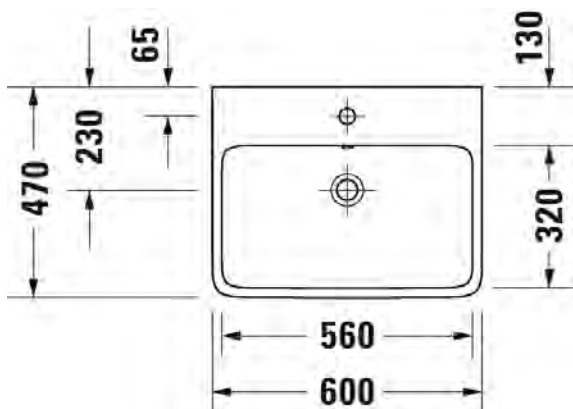

Malli:	Väri:	Tuotekoodi:	Ovh.€, 25,5% alv:
Normaali lasitus	Kiiltävä valkoinen	238260 0000	487,00
HygieneGlaze -lasitus	Kiiltävä valkoinen	238260 2000	575,00
Seinäkiinnikkeet	-	695100 0000	26,00