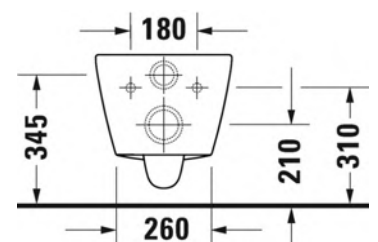

ISTUIN + SOFT CLOSE KANSI

Malli:	Tuotekoodi istuin:	WC-kansi:	Ovh.€, 25,5% alv:
Normaali lasitus	258809 0000	002169 0000	624,00
HygieneGlaze lasitus	258809 2000	002169 0000	712,00