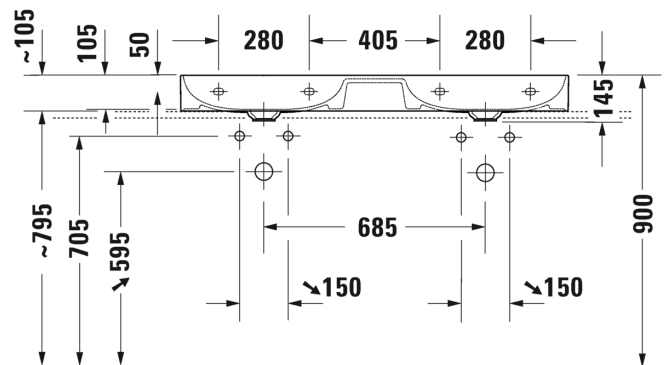

Seinäkiinnikkeet

-

695 100 0000

26,00

SARJA: DURASQUARE
 MALLI: PESUALLAS HANATASOLLA, SEINÄMALLI

- TUOTETIEDOT:**
- Design by Duravit
 - Materiaali DuraCeram
 - Koko 500x470mm
 - **Seinäasennus**
 - Ilman ylivuotoa
 - Lasitettu pohja
 - Sisältää keraamisen sulkeutumattoman pohjaventtiilin
 - Voidaan asentaa metallikonsolin tai allaskaapin kanssa
 - Ei sisällä vesilukkoa
 - CE-merkintä
 - Lisätiedot, kuten asennusohjeet, CAD-kuvat, kalusteet, ym. löydät [täältä](#)