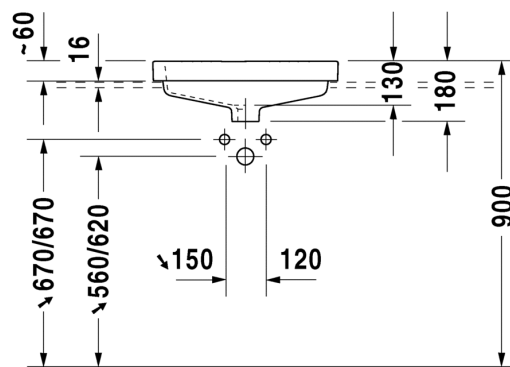

Malli:

1 x hanareikä

Väri:

Kiiltävä valkoinen

Tuotekoodi:

03 1550 0000

Ovh.€, 25,5% alv:

584,00