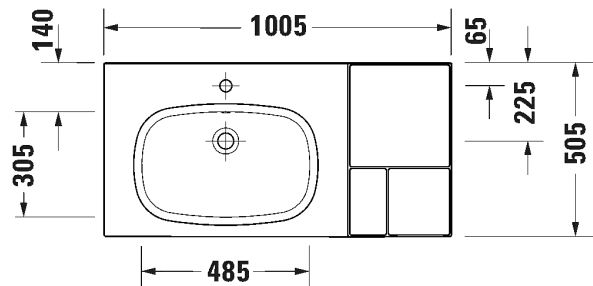

- Design by Antonio Citterio
- Kuuluu Duravitin "Artisan Lines" -kokoelmaan
- Materiaali saniteettiposliini
- Koko 1000x500mm
- Hanareikä ja allas vasemmalla
- HygieneGlaze -lasitus
- Ylivuodolla
- Keraaminen pohjaventtili
- CE-merkintä
- Lisätiedot, kuten asennusohjeet, CAD-kuvat, ym. löydät [täältä](#)

Malli:

Väri:

Tuotekoodi:

Ovh.€, 25,5% alv:

Allastaso

Kiilto valkoinen

2391 10 AA00

1.569,00

Allastaso

Matta valkoinen

2391 10 AC00

2.040,00

Allastaso

Kiilto musta

2391 10 AB00

2.040,00

Allastaso

Matta musta

2391 10 AF00

2.040,00