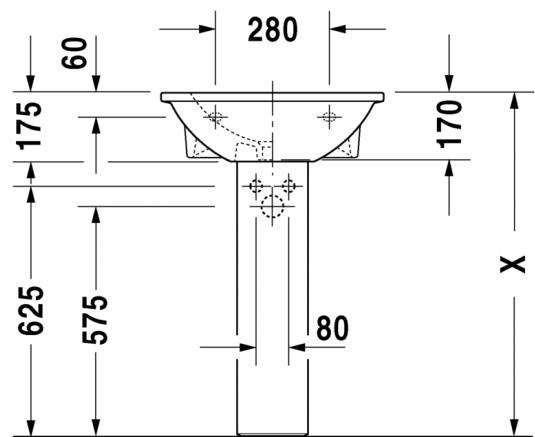

Malli:	Väri:	Tuotekoodi:	Ovh.€, 25,5% alv:
1 x hanareikä	Kiiltävä valkoinen	262155 0000	376,00
Seinäkiinnikkeet	-	695100 0000	26,00
Allasjalka	Kiiltävä valkoinen	085824 0000	431,00