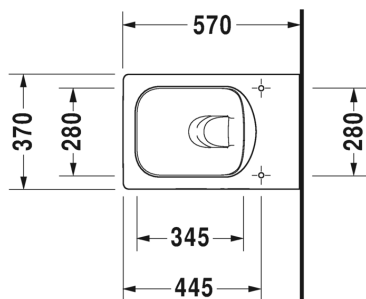

SARJA: VERO AIR

MALLI: RIMLESS® WC-ISTUIN, SEINÄMALLI

1. **TUOTETIEDOT:**
2. Materiaali saniteettiposliini
   - Koko 370x570mm
   - Rimless® huuhtelukaulukseton
   - Sisältää Soft Closure #002209 wc-kannen
   - Piilokiinnitys
   - Sisältää Durafix piilokiinnikkeet
   - Kiinnitysväli 180mm
   - CE-merkintä
   - HUOM! WC-elementti sekä huuhtelupainike tilattava erikseen
   - Lisätietoa WC-istuimesta, kuten asennusohjeet ym. löytyy [täältä](#)

Malli:

Tuotekoodi istuin:

WC-kansi:

Ovh.€, 25,5% alv:

ISTUIN + SOFT CLOSE KANSI VALKOINEN

Normaali lasitus

252509 0000

002209 0000

1.558,00

HygieneGlaze lasitus

252509 2000

002209 0000

1.646,00