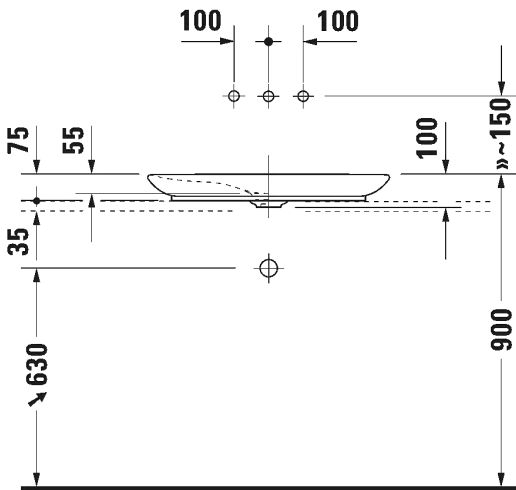

477

SARJA: PURAVIDA
MALLI: PESUMALJA

1. **TUOTETIEDOT:**
2. Materiaali saniteettiposliini
   - Koko 695 x 415mm
   - Tasoon päälle asennettava
   - Ilman ylivuotoa
   - Ei sisällä pohjaventtiiliä eikä vesilukkoa
   - CE-merkintä
   - Lisätiedot, kuten asennusohjeet, CAD-kuvat, ym. löydät [täältä](#)

Malli:
Pesumalja

Väri:
Kiiltävä valkoinen

Tuotekoodi:
037070 0000

Ovh.€, 25,5% alv:
1.082,00