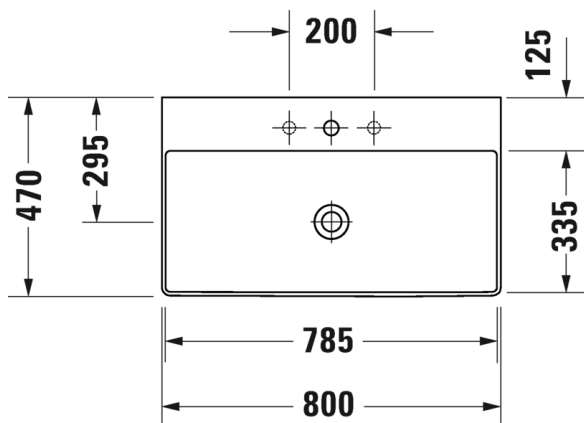

Malli:	Väri:	Tuotekoodi:	Ovh.€, 25,5% alv:
1x hanareikä	Kiiltävä valkoinen	235380 004 1	1.207,00
Ilman hanareikää	Kiiltävä valkoinen	235380 0070	1.207,00
Seinäkiinnikkeet	-	695 100 0000	26,00