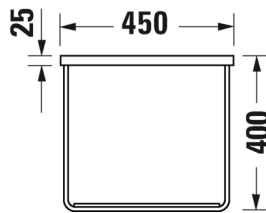

SARJA: DURASQUARE
MALLI: METALLIKONSOLI, SEINÄMALLI

1. **TUOTETIEDOT:**
2. Design by Duravit
   - Metallikonsoli 235380 pesualtaalle
   - Koko 865x451 mm
   - Pyyhetanko joko oikealla tai vasemmalla puolella
   - Lasihylly 009967 tilattava erikseen
   - Lisätiedot, kuten asennusohjeet, CAD-kuvat, ym. löydät [täältä](#)

Malli:	Väri:	Tuotekoodi:	Ovh.€, 25,5% alv:
Metallikonsoli	Kromi	0031121000	1.077,00
Metallikonsoli	Matta musta	0031124600	905,00

Tilattava erikseen:

Lasihylly	Cubic Line	009967 8200	541,00
Lasihylly	Valkoinen	009967 8300	285,00
Lasihylly	Musta	009967 8400	285,00
Lasihylly	Jade	009967 8500	285,00
Lasihylly	Apricot Pearl	009967 8600	285,00
Lasihylly	Flannel Grey	009967 8700	285,00
Lasihylly	Stone Blue	009967 8800	285,00