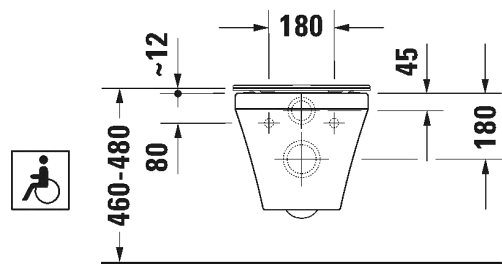

WC-kansi:

006059 0000

006059 0000

Ovh.€, 25,5% alv:

1.328,00

1.415,00