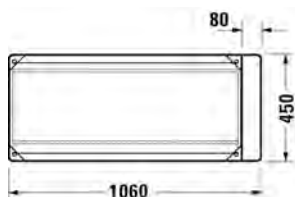

SARJA: DURASQUARE
MALLI: METALLIKONSOLI, SEINÄMALLI

1. **TUOTETIEDOT:**
2. Design by Duravit
   - Metallikonsoli 2353 10 pesualtaalle
   - Koko 1065x451 mm
   - Pyyhetanko joko oikealla tai vasemmalla puolella
   - Lasihylly 009965 tilattava erikseen
   - Lisätiedot, kuten asennusohjeet, CAD-kuvat, ym. löydät [täältä](#)

Malli:	Väri:	Tuotekoodi:	Ovh.€, 25,5% alv:
Metallikonsoli	Kromi	003 104 1000	1.148,00
Metallikonsoli	Matta musta	003 104 4600	959,00

Tilattava erikseen:

Lasihylly	Cubic Line		009965 8200	618,00
Lasihylly	Valkoinen		009965 8300	308,00
Lasihylly	Musta		009965 8400	308,00
Lasihylly	Jade		009965 8500	308,00
Lasihylly	Apricot Pearl		009965 8600	308,00
Lasihylly	Flannel Grey		009965 8700	308,00
Lasihylly	Stone Blue		009965 8800	308,00