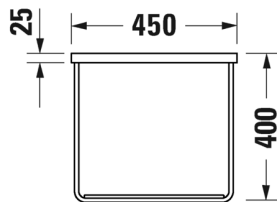

SARJA: DURASQUARE
MALLI: METALLIKONSOLI, SEINÄMALLI

1. **TUOTETIEDOT:**
2. Design by Duravit
   - Metallikonsoli 235350 pesualtaalle
   - Koko 565x45 lmm
   - Pyyhetanko joko oikealla tai vasemmalla puolella
   - Lasihylly 009969 tilattava erikseen
   - Lisätiedot, kuten asennusohjeet, CAD-kuvat, ym. löydät [täältä](#)

Malli:	Väri:	Tuotekoodi:	Ovh.€, 25,5% alv:
Metallikonsoli	Kromi	0031161000	1.003,00
Metallikonsoli	Matta musta	0031164600	836,00

Tilattava erikseen:

Lasihylly	Cubic Line	009969 8200	417,00
Lasihylly	Valkoinen	009969 8300	143,00
Lasihylly	Musta	009969 8400	143,00
Lasihylly	Jade	009969 8500	143,00
Lasihylly	Apricot Pearl	009969 8600	143,00
Lasihylly	Flannel Grey	009969 8700	143,00
Lasihylly	Stone Blue	009969 8800	143,00