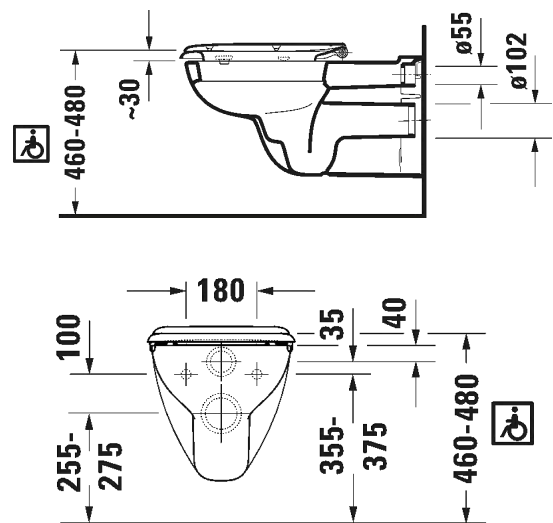

Malli:	Tuotekoodi istuin:	WC-kansi:	Ovh.€, 25,5% alv:
ISTUIN + SOFT CLOSE KANSI			
Normaali lasitus	222809 0002	006039 0000	810,00
HygieneGlaze	222809 2002	006039 0000	898,00