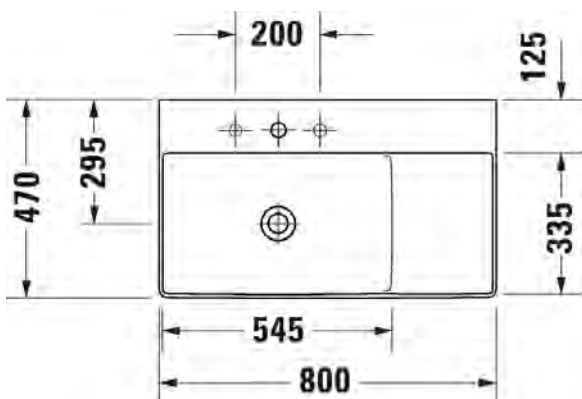

SARJA: DURASQUARE
MALLI: PESUALLAS HANATASOLLA, SEINÄMALLI

1. **TUOTETIEDOT:**
2. Design by Duravit
   - Materiaali DuraCeram
   - Koko 800x470mm
   - Allas vasemmalla
   - **Seinäasennus**
   - Ilman ylivuotoa
   - Lasitettu pohja
   - Sisältää keraamisen sulkeutumattoman pohjaventtiilin
   - Voidaan asentaa metallikonsolin tai allaskaapin kanssa
   - Ei sisällä vesilukkoa
   - CE-merkintä
   - Lisätiedot, kuten asennusohjeet, CAD-kuvat, ym. löydät [täältä](#)

Malli:	Väri:	Tuotekoodi:	Ovh.€, 25,5% alv:
1 x hanareikä	Kiiltävä valkoinen	234880 004 1	1.208,00
Ilman hanareikää	Kiiltävä valkoinen	234880 007 0	1.208,00
Seinäkiinnikkeet	-	695 100 000 0	26,00