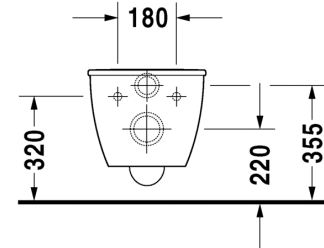

Malli:

Tuotekoodi istuin:

Soft-closure
WC-kansi:

Ovh.€, 25,5% alv:

Normaali lasitus

255709 0000

006989 0000

1.218,00

HygieneGlaze lasitus

255709 2000

006989 0000

1.306,00