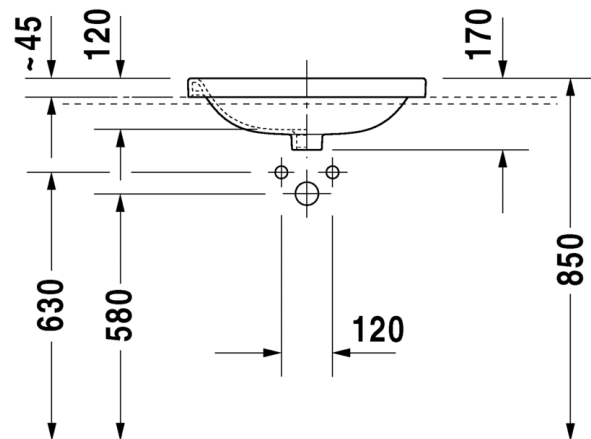

TUOTETIEDOT:

- Design by Matteo Thun & Antonio Rodriguez
- Materiaali saniteettiposliini
- Koko 615x495mm
- Tasoon päältä pain upotettava
- Ylivuodolla
- Ei sisällä pohjaventtiiliä eikä vesilukkoa
- CE-merkintä
- Lisätiedot, kuten asennusohjeet, CAD-kuvat, ym. löydät [täältä](#)