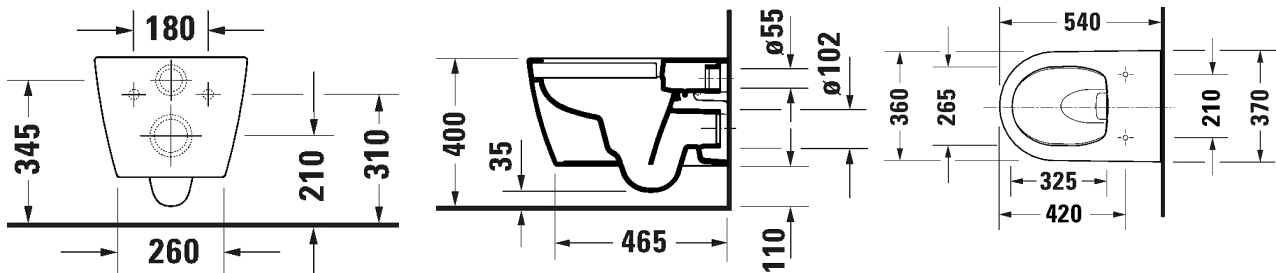

Malli:

Tuotekoodi istuin:

WC-kansi:

Ovh.€, 25,5% alv:

ISTUIN + SOFT CLOSE KANSI, KIILTO VALKOINEN

HygieneGlaze lasitus

259109 2000

002649 0000

932,00