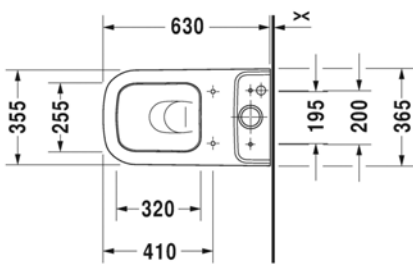

1. **TUOTETIEDOT:**
2. Design by Sieger Design
   - Materiaali saniteettiposliini
   - Koko 365x630mm
   - Piiloviemäri
   - Sisältää Soft Closure wc-kansi 006459
   - Säiliö, huuhtelu 6/3l, tuloveden liitos joko:
     - alavasen/säiliön takaa 0934100005
     - yläsivuilta 0934000005
   - Säiliö saatavissa myös Eco-mallisena, huuhtelu 4,5/3 l
   - Haluttu säiliömalli mainittava tilauksen yhteydessä.
   - Sisältää Vario viemäriin kytkentäsarjan 001422
   - CE-merkintä
   - Lisätiedot, kuten asennusohjeet, CAD kuvat, ym. löydät [täältä](#).

Malli:	Väri:	Tuotekoodi:	Ovh.€, 25,5% alv:
Normaali lasitus	Kiiltävä valkoinen	213409 0000	1.890,00
HygieneGlazlasitus	Kiiltävä valkoinen	213409 2000	1.918,00
Liitossarja vesiliitokselle	säiliön taakse	007624 0000	47,00

WC-Sitz
006451/006459