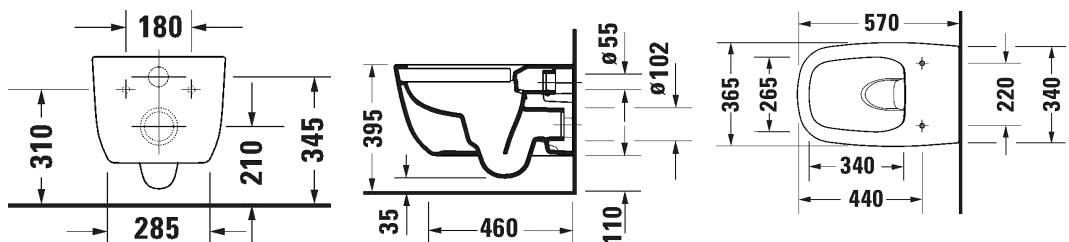

 DURAVIT

BENTO STARCK BOX

design by Philippe Starck

 DURAVIT

TUOTETIEDOT:

- Design by Philippe Starck
- Materiaalina saniteettiposliini
- Kuuluu Duravitin "Artisan Lines" -kokoelmaan
- Seinäasennus
- Koko: 650x480mm
- Hanareikä
- Ilman ylivuotoa
- Sisältää keraamisen sulkeutumattoman pohjaventtiilin
- HygieneGlaze -lasitus
- CE-merkintä
- Lisätiedot, kuten asennusohjeet, CAD-kuvat, ym. löydät [täältä](#)