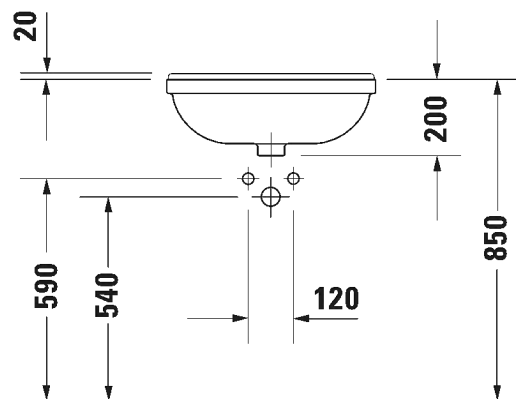

Malli:

1 x hanareikä

Väri:

Kiiltävä valkoinen

Tuotekoodi:

03 1055 0000

Ovh.€, 25,5% alv:

350,00