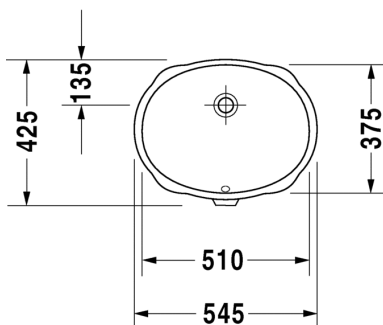

005028 0000

42,00

486

 **DURAVIT**

ZENCHA

design by Sebastian Herkner

- TUOTETIEDOT:**
- Design by Sebastian Herkner
 - Materiaali DuraCeram®
 - Kuuluu Duravitin "Artisan Lines "-kokoelmaan
 - Koko 420x420mm
 - Hiottupohja
 - Asennus tason päälle
 - Ilman ylivuotoa
 - Ei sisällä vesilukkoa
 - Sisältää saman sävyisen sulkeutumattoman pohjaventtiilin kuin allas
 - CE-merkintä
 - Lisätietoa, kuten asennusohjeet, CAD-kuvat, ym. löydät [täältä](#)