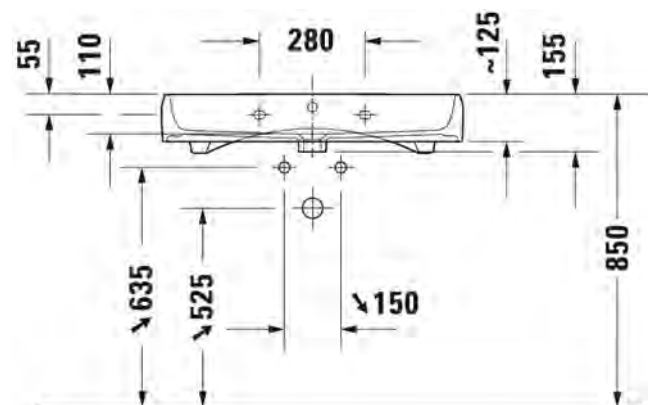

HygieneGlaze -lasitus

Kiiltävä valkoinen

238280 2027

982,00

Seinäkiinnikkeet

-

695100 0000

26,00