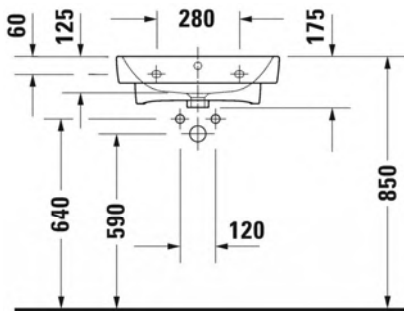

SARJA: DURAVIT NO. 1
MALLI: PESUALLAS HANATASOLLA

1. **TUOTETIEDOT:**
2. Design by Duravit
   - Materiaali saniteettiposliini
   - Koko 550x460mm
   - Seinäasennus
   - Ylivuodolla
   - Lasitettu pohja
   - Ei sisällä pohjaventtiiliä eikä vesilukkoa
   - Voidaan asentaa myös allasjalan, vesilukkosuojan tai allaskaapin kanssa
   - Allasjalka vaatii seinäviemärin
   - CE-merkintä
   - Lisätiedot, kuten asennusohjeet, CAD-kuvat sekä saatavilla olevat kaapit löydät [täältä](#)

Malli:	Väri:	Tuotekoodi:	Ovh. €, 25,5% alv:
1 x hanareikä	Kiiltävä valkoinen	237555 00002	199,00
Seinäkiinnikkeet	-	695100 0000	26,00
Allasjalka	Kiiltävä valkoinen	085844 00002	248,00
Vesilukkosuoja	Kiiltävä valkoinen	085845 00002	201,00