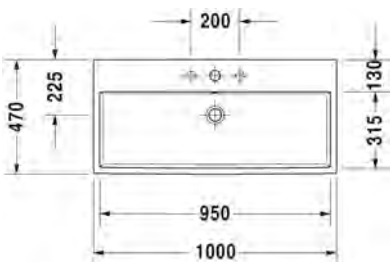

Pyyhäteline

Kromi

003039 1000

368,00