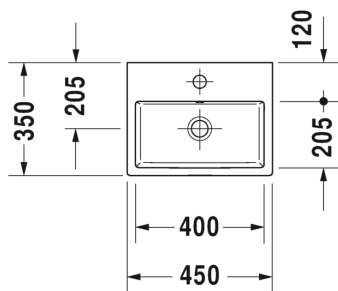

SARJA: VERO AIR

MALLI: PESUALLAS HANATASOLLA

1. **TUOTETIEDOT:**
2. Materiaali saniteettiposliini
   - Koko 450x350mm
   - Seinäasennus
   - Ylivuodolla
   - Ei sisällä pohjaventtiiliä eikä vesilukkoa
   - Voidaan asentaa allaskaapin kanssa
   - Asennukseen tarvitaan 1 pari seinäkiinnikkeitä
   - CE-merkintä
   - Lisätietoa altaasta, kuten asennusohjeet, CAD-kuvat ym. löytyy [täältä](#)

Malli:	Väri:	Tuotekoodi:	Ovh.€, 25,5% alv:
1 x hanareikä	Kiiltävä valkoinen	072445 0000	540,00
Seinäkiinnikkeet	-	695 100 0000	26,00