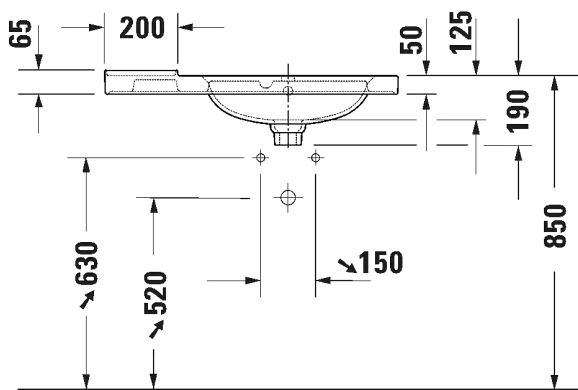

- Design by Antonio Citterio
- Kuuluu Duravitin "Artisan Lines" - kokoelmaan
- Materiaali saniteettiposliini
- Koko 800x500mm
- Hanareikä ja allas oikealla
- HygieneGlaze -lasitus
- Ylivuodolla
- Keraaminen pohjaventtili
- CE-merkintä
- Lisätiedot, kuten asennusohjeet, CAD-kuvat, ym. löydät [täältä](#)

Malli:	Väri:	Tuotekoodi:	Ovh.€, 25,5% alv:
Allastaso	Kiilto valkoinen	239480 AA00	1.444,00
Allastaso	Matta valkoinen	239480 AC00	1.877,00
Allastaso	Kiilto musta	239480 AB00	1.877,00
Allastaso	Matta musta	239480 AF00	1.877,00