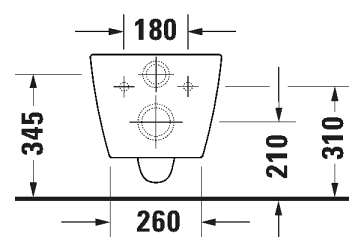

002009 0000

1.401,00

ISTUIN + SOFT CLOSE KANSI, MATTA VALKOINEN

HygieneGlaze lasitus

257909 9000

002009 2600

1.619,00

279