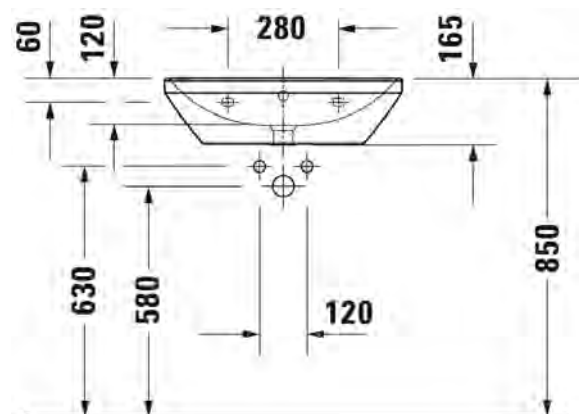

Ovh.€, 25,5% alv:

215,00
215,00

Seinäkiinnikkeet

-

695100 0000

26,00