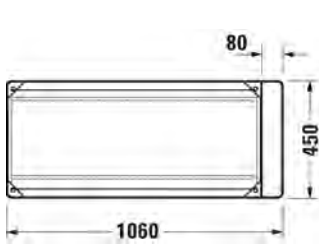

Malli:

Metallikonsoli

Metallikonsoli

Väri:

Kromi

Matta musta

Tuotekoodi:

003 103 1000

003 103 4600

Ovh.€, 25,5% alv:

1.511,00

1.310,00

Tilattava erikseen:

Lasihylly

Cubic Line

009965 8200

618,00

Lasihylly

Valkoinen

009965 8300

308,00

Lasihylly

Musta

009965 8400

308,00

Lasihylly

Jade

009965 8500

308,00

Lasihylly

Apricot Pearl

009965 8600

308,00

Lasihylly

Flannel Grey

009965 8700

308,00

Lasihylly

Stone Blue

009965 8800

308,00