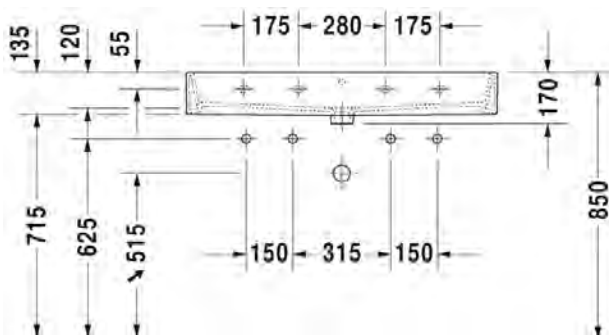

Ovh.€^{25,5% alv:}

1.422,00

Seinäkiinnikkeet

-

695100 0000

26,00

Metallikonsoli

Kromi

003067 1000

1.016,00

Pyyheteline

Kromi

003039 1000

368,00