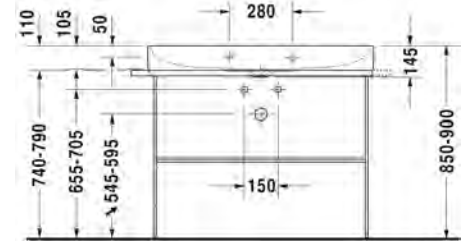

Malli:

Metallikonsoli

Metallikonsoli

Väri:

Kromi

Matta musta

Tuotekoodi:

003 103 1000

003 103 4600

Ovh.€, 25,5% alv:

1.511,00

1.310,00

Tilattava erikseen:

Lasihylly

Cubic Line

009965 8200

618,00

Lasihylly

Valkoinen

009965 8300

308,00

Lasihylly

Musta

009965 8400

308,00

Lasihylly

Jade

009965 8500

308,00

Lasihylly

Apricot Pearl

009965 8600

308,00

Lasihylly

Flannel Grey

009965 8700

308,00

Lasihylly

Stone Blue

009965 8800

308,00