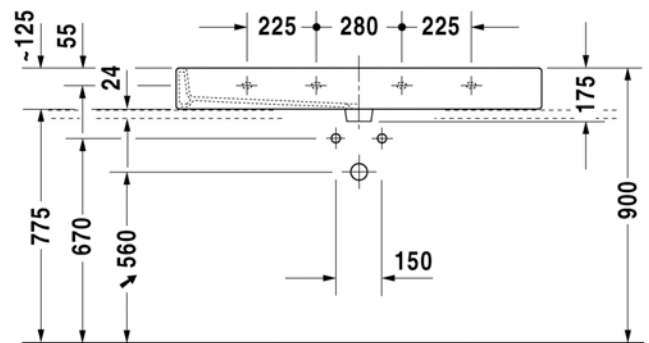

TUOTETIEDOT:

- Materiaali saniteettiposliini
- Koko 1200x470mm
- Tasoasennus
- Hiottu pohja
- Ylivuodolla
- Ei sisällä pohjaventtiiliä eikä vesilukkoa
- Asennukseen tarvitaan 2 paria seinäkiinnikkeitä
- CE-merkintä
- Lisätiedot, kuten asennusohjeet, CAD-kuvat, ym. löydät [töältä](#)

Malli:

1 x hanareikä

Väri:

Kiiltävä valkoinen

Tuotekoodi:

0454 12 0027

Ovh.€, 25,5% alv:

1.735,00

Seinäkiinnikkeet

-

695 100 0000

26,00