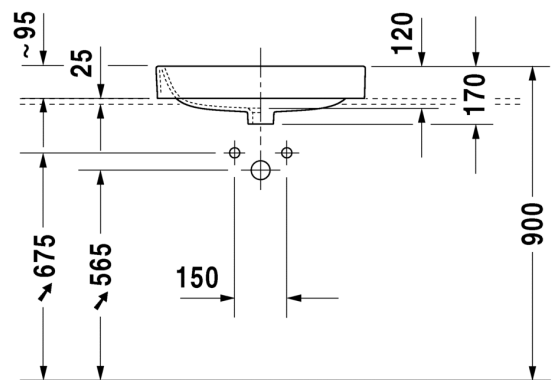

Malli:	Väri:	Tuotekoodi:	Ovh.€, 25,5% alv:
1 x hanareikä	Kiiltävä valkoinen	23 1560 0000	551,00
Seinäkiinnikkeet	-	695 100 0000	26,00