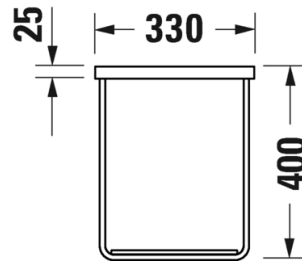

SARJA: DURASQUARE
 MALLI: METALLIKONSOLI, SEINÄMALLI

- TUOTETIEDOT:**
- Design by Duravit
 - Metallikonsoli 073245 pesualtaalle
 - Koko 516x333mm
 - Pyyhetanko joko oikealla tai vasemmalla puolella
 - Lasihylly 009966 tilattava erikseen
 - Lisätiedot, kuten asennusohjeet, CAD-kuvat, ym. löydät [täältä](#)