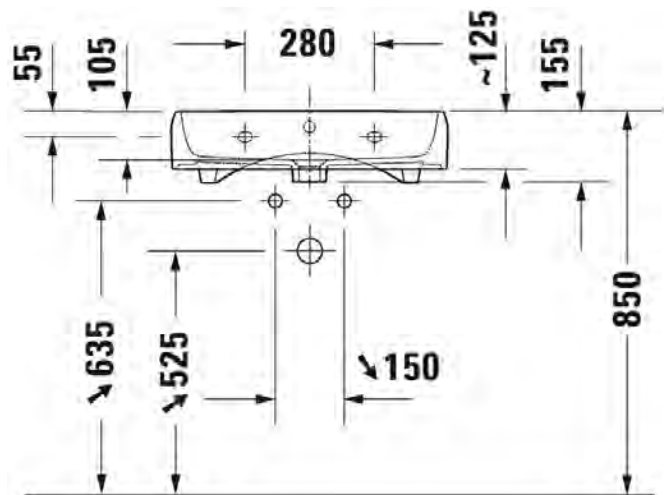

Malli:	Väri:	Tuotekoodi:	Ovh.€, 25,5% alv:
Normaali lasitus	Kiiltävä valkoinen	238260 0027	549,00
HygieneGlaze -lasitus	Kiiltävä valkoinen	238260 2027	637,00
Seinäkiinnikkeet	-	695100 0000	26,00

SARJA: QATEGO