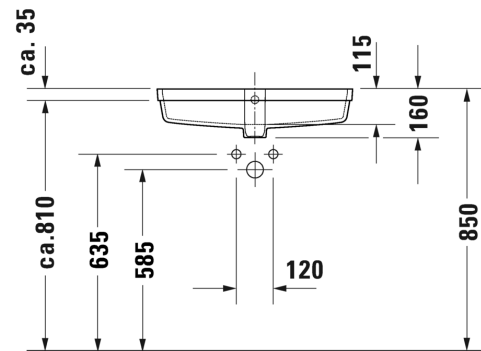

TUOTETIEDOT:

- Materiaali saniteettiposliini
- Koko: sisämitta 600x345mm, ulkomitta 635x310mm
- Tasoon alapäin kiinnitettävä
- Ylivuodolla
- Ei sisällä pohjaventtiiliä eikä vesilukkoa
- CE-merkintä
- **Huom! Duravitin posliinialtaiden mitat ovat ainoastaan suuntaa antavia. Altaissa voi esiintyä millitoleransseja. Ylivuodon mittaa/kokoa ei ole huomioitu kuvissa. Näin ollen tarkan leikkausaukon tasoon saa ainoastaan siihen tulevasta altaasta, ei mitta- tai CAD-piirustuksesta!**
- Lisätietoa altaasta, kuten asennusohjeet, CAD-kuvat, ym. löytyvät [täältä](#)

Malli:

Väri:

Tuotekoodi:

Ovh.€, 25,5% alv:

Kiiltävä valkoinen

038460 0000

597,00

Kivitasokiinnikkeet -

005028 0000

42,00