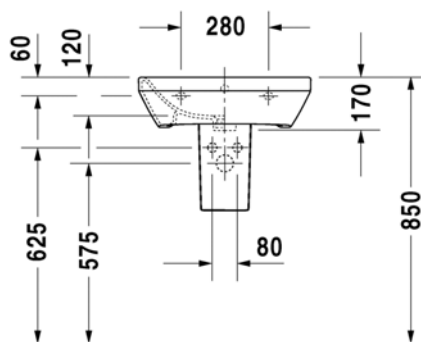

SARJA: DURASTYLE
MALLI: PESUALLAS HANATASOLLA

1. **TUOTETIEDOT:**
2. Design by Matteo Thun & Antonio Rodriguez
   - Materiaali saniteettiposliini
   - Koko 550x440mm
   - Seinäasennus
   - Ylivuodolla
   - Lasitettu pohja
   - Ei sisällä pohjaventtiiliä eikä vesilukkoa
   - Voidaan käyttää 085829 allasjalan tai 085830 vesilukkosuojan kanssa (HUOM! Molemmat vaativat seinäviemäriin, koska pohjat ovat umpinaiset.
   - CE-merkintä
   - Lisätiedot, kuten asennusohjeet, CAD-kuvat, ym. löydät [täältä](#)

Malli:	Väri:	Tuotekoodi:	Ovh.€, 25,5% alv:
1 x hanareikä	Kiiltävä valkoinen	23 1955 0000	268,00
Seinäkiinnikkeet	-	695 100 0000	26,00
Allasjalka	Kiiltävä valkoinen	085829 0000	255,00
Vesilukkosuoja	Kiiltävä valkoinen	085830 0000	218,00
Vesilukkosuojan kiinnikkeet	-	005503 0000	72,00