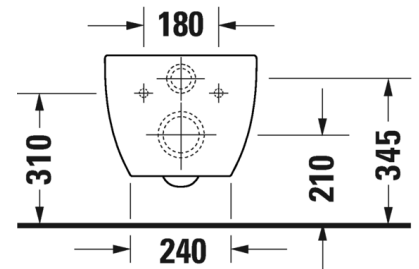

TUOTETIEDOT:

- Design by Prof. Frank Huster
- Materiaali saniteettiposliini
- Koko 365x575mm
- Sisältää Soft Closure 006969 wc-kannen
- Piilokiinnitys
- Sisältää Durafix piilokiinnikkeet
- Kiinnitysväli 180mm
- CE-merkintä
- HUOM! WC-elementti sekä huuhtelupainike tilattava erikseen
- Lisätiedot, kuten asennusohjeet, CAD-kuvat, ym. löydät [täältä](#)

ISTUIN + SOFT CLOSE KANSI

Malli:

Normaali lasitus

Tuotekoodi:

457209 00A 1

Ovh.€, 25,5% alv:

935,00