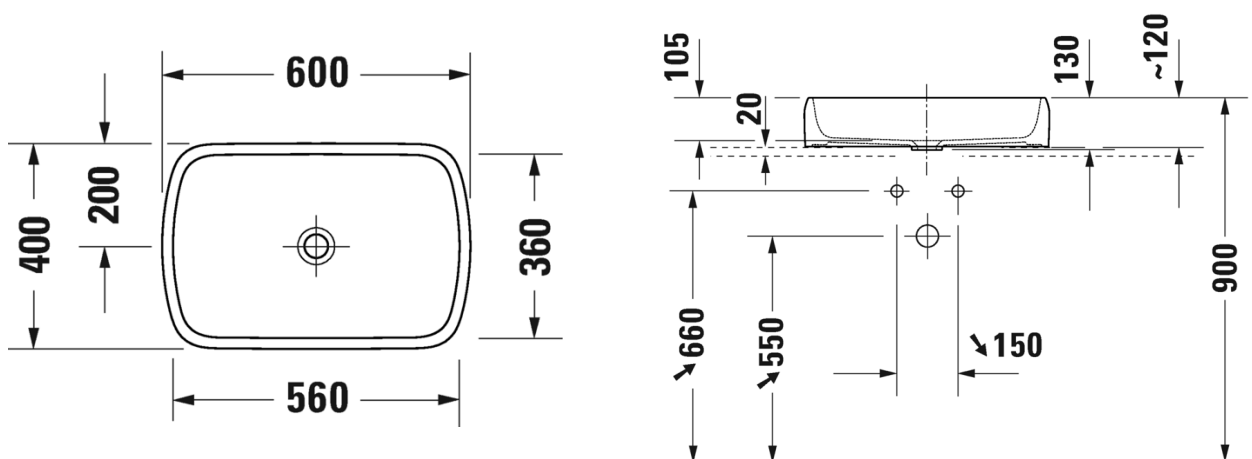

Malli:	Väri:	Tuotekoodi:	Ovh.€, 25,5% alv:
Normaali lasitus	Kiiltävä valkoinen	238460 0079	509,00
HygieneGlaze -lasitus	Kiiltävä valkoinen	238460 2079	597,00