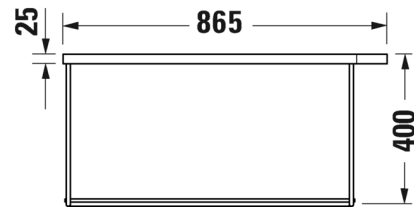

SARJA: DURASQUARE
 MALLI: METALLIKONSOLI, SEINÄMALLI

- TUOTETIEDOT:**
- Design by Duravit
 - Metallikonsoli 235380 pesualtaalle
 - Koko 865x451mm
 - Pyyhetanko joko oikealla tai vasemmalla puolella
 - Lasihylly 009967 tilattava erikseen
 - Lisätiedot, kuten asennusohjeet, CAD-kuvat, ym. löydät [täältä](#)