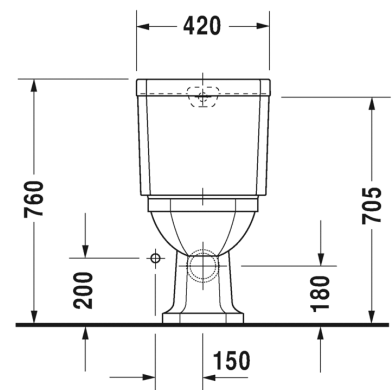

SARJA: 1930 SERIES

MALLI: WC-ISTUIN, LATTIAMALLI

1. TUOTETIEDOT:
2. Design by Duravit
   - Materiaali saniteettiposliini
   - Koko 355x665mm
   - Sisältää Soft Closure wc-kannen
   - Vesisäiliö 6L, tuloveden liitos joko:
     - Säiliön takaa 087221
     - Ylävasen tai -oikea 087220
   - P/Q -kytkentö
   - CE-merkintä
   - Lisätiedot, kuten asennusohjeet, CAD-kuvat, ym. löydät [täältä](#)

Malli:
Normaali lasitus

Tuotekoodi:
022709 0000+006489 0000

Ovh.€, 25,5% alv
2.515,00

Liitossarja vesiliitokselle säiliön taakse

007504 1000

54,00