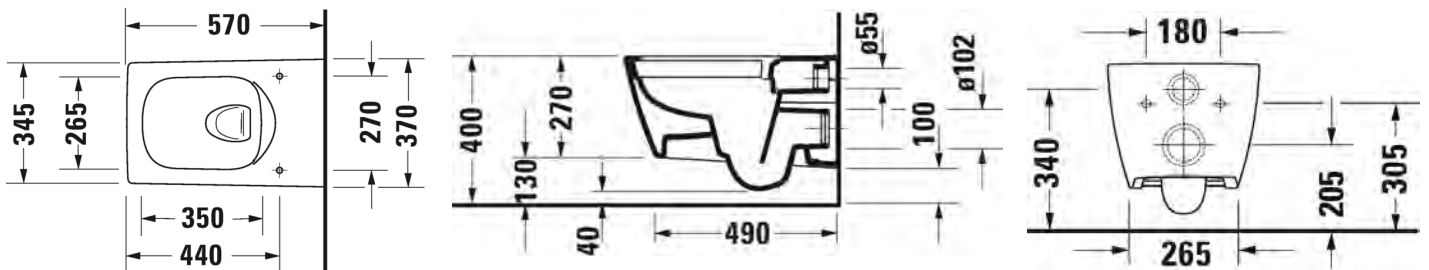

ISTUIN + SOFT CLOSE KANSI

Normaali lasitus	251109 0000	002119 0000	1.251,00
HygieneGlaze lasitus	251109 2000	002119 0000	1.339,00