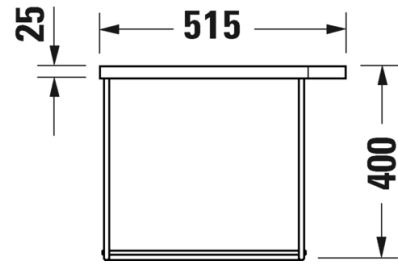

SARJA: DURASQUARE
 MALLI: METALLIKONSOLI, SEINÄMALLI

- TUOTETIEDOT:**
- Design by Duravit
 - Metallikonsoli 073245 pesualtaalle
 - Koko 516x333mm
 - Pyyhetanko joko oikealla tai vasemmalla puolella
 - Lasihylly 009966 tilattava erikseen
 - Lisätiedot, kuten asennusohjeet, CAD-kuvat, ym. löydät [täältä](#)