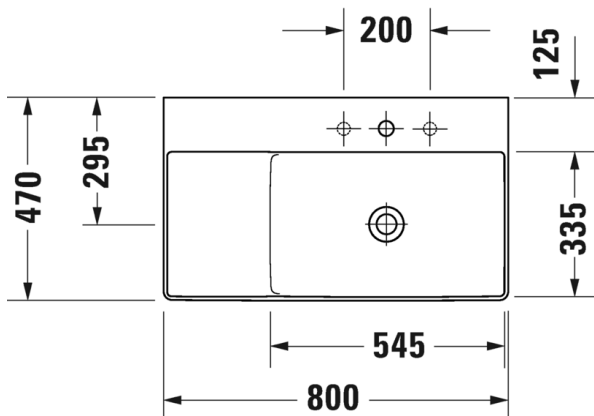

SARJA: DURASQUARE
 MALLI: PESUALLAS HANATASOLLA, SEINÄMALLI

- TUOTETIEDOT:**
- Design by Duravit
 - Materiaali DuraCeram
 - Koko 1000x470mm
 - **Seinäasennus**
 - Ilman ylivuotoa
 - Sisältää keraamisen sulkeutumattoman pohjaventtiilin
 - Voidaan asentaa metallikonsolin tai allaskaapin kanssa
 - Ei sisällä vesilukkoa
 - CE-merkintä
 - Lisätiedot, kuten asennusohjeet, CAD-kuvat, kalusteet, ym. löydät [täältä](#)