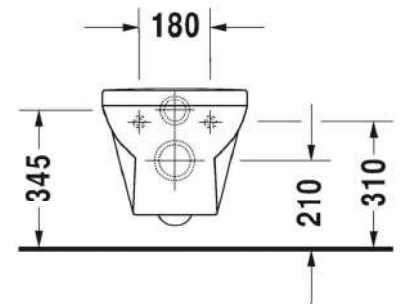

ISTUIN + SOFT CLOSE KANSI

Malli:	Tuotekoodi istuin:	WC-kansi:	Ovh. €, 25,5% alv:
Normaali lasitus	256209 00002	002079 0000	533,00
HygieneGlaze lasitus	256209 20002	002079 0000	607,00