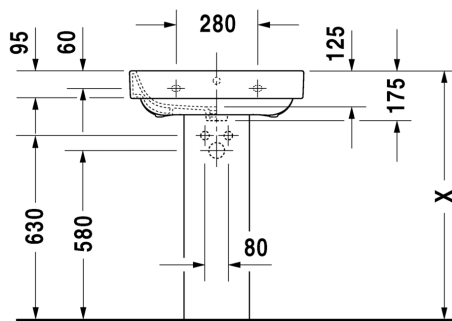

TUOTETIEDOT:

- Design by Sieger Design
- Materiaali saniteettiposliini
- Koko 600x475mm
- Seinäasennus
- Ylivuodoilla
- Lasitettu pohja
- Voidaan asentaa 085827 allasjalan tai 085828 vesilukkosuojan kanssa ((HUOM! Molemmat vaativat seinäviemäriä)
- Ei sisällä pohjaventtiiliä eikä vesilukkoa
- CE-merkintä
- Lisätiedot, kuten asennusohjeet, CAD kuvat, ym. löydät [täältä](#).

Malli:	Väri:	Tuotekoodi:	Ovh.€, 25,5% alv:
1x hanareikä	Kiiltävä valkoinen	23 1660 0000	511,00
Seinäkiinnikkeet	-	695 100 0000	26,00
Allasjalka	Kiiltävä valkoinen	085827 0000	278,00
Vesilukkosuoja	Kiiltävä valkoinen	085828 0000	294,00
Vesilukkosuojan kiinnikkeet	-	005503 0000	72,00