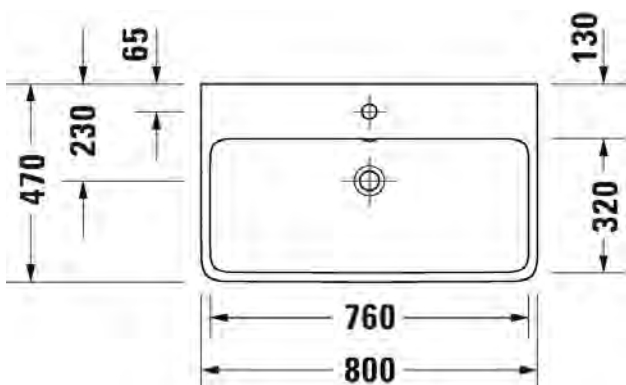

HygieneGlaze -lasitus

Kiiltävä valkoinen

238280 2027

982,00

Seinäkiinnikkeet

-

695100 0000

26,00