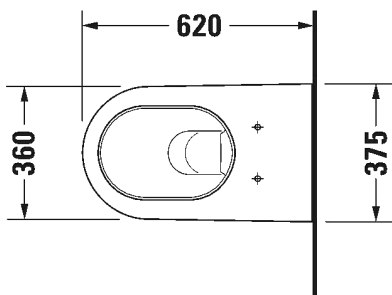

TUOTETIEDOT:

- Design by Philippe Starck
- Materiaali saniteettiposliini
- Koko 410x620mm
- Sisältää Soft Closure 006339 wc-kannen
- Piilokiinnitys
- Sisältää DuraFix -piilokiinnityksen
- Kiinnitysväli 180mm
- CE-merkintä
- HUOM! WC-elementti sekä huuhtelupainike tilattava erikseen
- Lisätiedot, kuten asennusohjeet, CAD-kuvat, ym. löydät **täältä**

Malli:

Tuotekoodi istuin:

WC-kansi:

Ovh.€, 25,5% alv:

ISTUIN + SOFT CLOSE KANSI, KIILTO VALKOINEN

Normaali lasitus

253309 0000

006339 0000

1.460,00