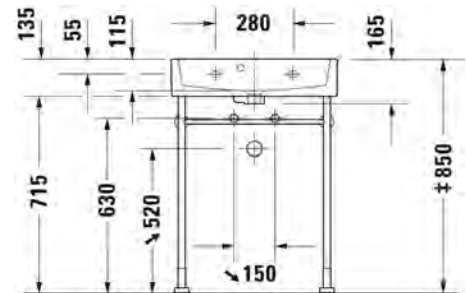

Malli:	Väri:	Tuotekoodi:	Ovh.€, 25,5% alv:
1x hanareikä	Kiiltävä valkoinen	236860 0000	710,00
Seinäkiinnikkeet	-	695100 0000	26,00
Metallikonsoli	Kromi	003131 1000	913,00
Pyyheteline	Kromi	003037 1000	294,00