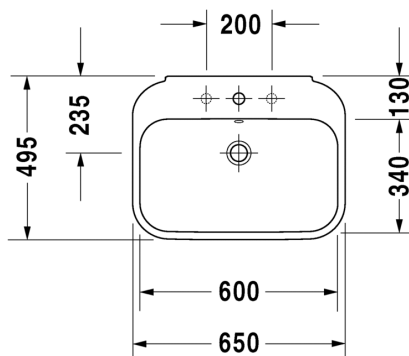

SARJA: HAPPY D.2
MALLI: PESUALLAS HANATASOLLA

1. **TUOTETIEDOT:**
2. Design by Sieger Design
   - Materiaali saniteettiposliini
   - Koko 650x495mm
   - Seinäasennus
   - Ylivuodoilla
   - Lasitettu pohja
   - Voidaan asentaa #085827 allasjalan tai #085828 vesilukkosuojan kanssa
   - Ei sisällä pohjaventtiiliä eikä vesilukkoa
   - CE-merkintä
   - Lisätiedot, kuten asennusohjeet, CAD kuvat, ym. löydät [täältä](#).

Malli:	Väri:	Tuotekoodi:	Ovh.€, 25,5% alv:
1 x hanareikä	Kiiltävä valkoinen	23 1665 0000	619,00
Seinäkiinnikkeet	-	695 100 0000	26,00
Allasjalka	Kiiltävä valkoinen	085827 0000	278,00
Vesilukkosuoja	Kiiltävä valkoinen	085828 0000	294,00
Vesilukkosuojan kiinnikkeet	-	005503 0000	72,00