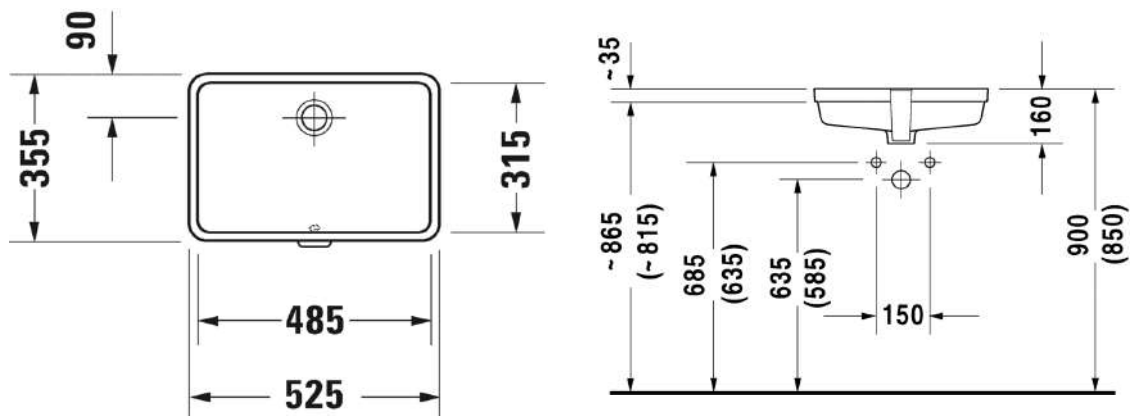

1. **TUOTETIEDOT:**
2. Materiaali saniteettiposliini
   - Koko: sisämitta 485x315mm, ulkomitta 525x355mm
   - Tasoon alapäin kiinnitettävä
   - Ylivuodolla
   - Ei sisällä pohjaventtiiliä eikä vesilukkoa
   - CE-merkintä
   - **Huom! Duravitin posliinialtaiden mitat ovat ainoastaan suuntaa antavia. Altaissa voi esiintyä millitoleransseja. Ylivuodon mitta/kokoa ei ole huomioitu kuvissa. Näin ollen tarkan leikkausaukon tasoon saa ainoastaan siihen tulevasta altaasta, ei mitta- tai CAD-piirustuksesta!**
   - Lisätiedot, kuten asennusohjeet, CAD-kuvat ym. löydät [täältä](#)

Malli:	Väri:	Tuotekoodi:	Ovh.€, 25,5% alv:
	Kiiltävä valkoinen	033048 0000	434,00
Kivitasokiinnikkeet	-	005028 0000	42,00