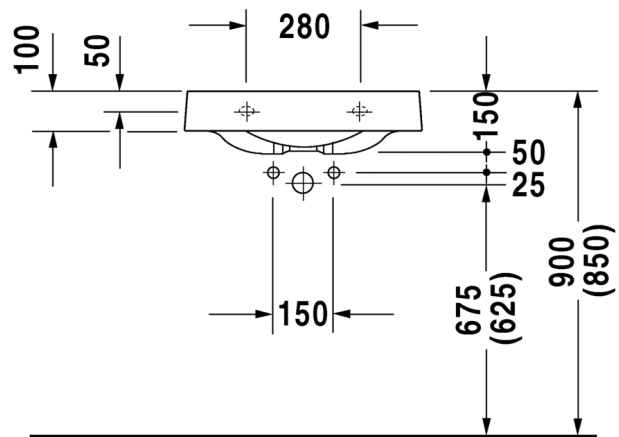

SARJA: ARCHITEC
MALLI: PESUALLAS HANATASOLLA

1. **TUOTETIEDOT:**
2. Design by Prof. Frank Huster
   - Materiaali saniteettiposliini
   - Koko 575x520mm
   - Seinäasennus
   - Ilman ylivuotoa
   - Lasitettu pohja
   - Ei sisällä pohjaventtiiliä eikä vesilukkoa
   - CE-merkintä
   - Lisätiedot, kuten asennusohjeet, CAD-kuvat, ym. löydät [täältä](#)

Malli:	Väri:	Tuotekoodi:	Ovh.€, 25,5% alv:
Ilman hanareikää	Kiiltävä valkoinen	044958 0000	643,00
Hanareikä oikealla	Kiiltävä valkoinen	044958 0008	643,00
Hanareikä vasemmalla	Kiiltävä valkoinen	044958 0009	643,00
Seinäkiinnikkeet	-	695100 0000	26,00