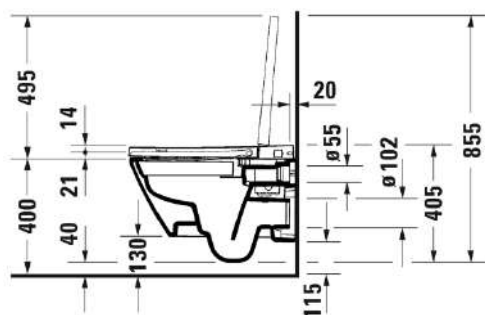

MALLI: D-NEO

TUOTETIEDOT:

- WC-istuin pesevällä kannella
- Kansi kovaa muovia
- Istuin saniteettiposliini
- HygieneGlaze vakiona
- Kaukosäädin vakiona
- Integroitu EN1717-mukainen takaisinvirtaussuoja
- 220-240V 50/60Hz