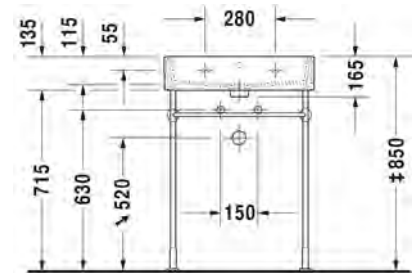

Malli:	Väri:	Tuotekoodi:	Ovh.€, 25,5% alv:
1 x hanareikä	Kiiltävä valkoinen	235070 0000	923,00
Seinäkiinnikkeet	-	695100 0000	26,00
Metallikonsoli	Kromi	003075 1000	962,00
Pyyheline	Kromi	003047 1000	299,00