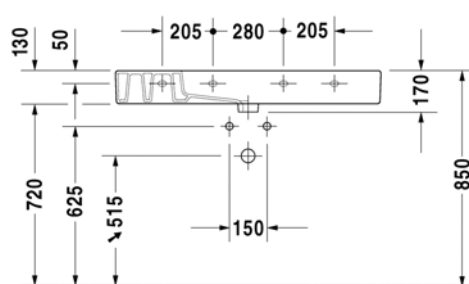

Ovh.€, 25,5% alv:

1.299,00

Seinäkiinnikkeet

-

659100 0000

26,00

Metallikonsoli

Kromi

003072 1000

991,00

Pyyheteline

Kromi

003035 1000

368,00