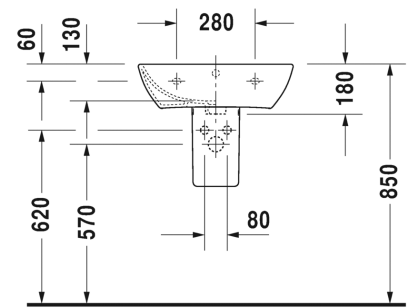

TUOTETIEDOT:

- Design by Philippe Starck
- Materiaali saniteettiposliini
- Koko 550x440mm
- Lasitettu pohja
- Seinöasennus
- Ylivuodolla
- Voidaan käyttää allasjalan tai vesilukkosuojan kanssa
- Huom! Allasjalka soveltuu ainoastaan seinäviemärille
- Ei sisällä pohjaventtiiliä tai vesilukkoa
- CE-merkintä
- Lisätiedot, kuten asennusohjeet, CAD-kuvat. ym. löydät [täältä](#)

Malli:

1x hanareikä

1x hanareikä

Väri:

Kiiltävä valkoinen

Matta valkoinen

Tuotekoodi:

233555 0000

233555 3200

Ovh.€, 25,5% alv:

303,00

381,00

Seinäkiinnikkeet

-

695100 0000

26,00

Pesualtaan jalka

Kiiltävä valkoinen

085839 0000

313,00

Vesilukkosuoja

Kiiltävä valkoinen

085840 0000

228,00

Vesilukkosuojan kiinnikkeet

-

005503 0000

72,00