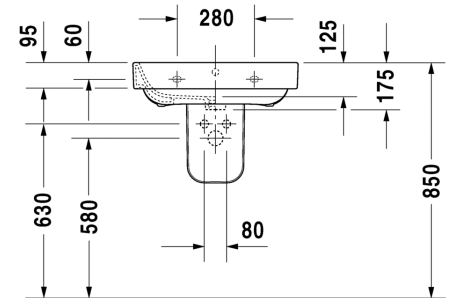

TUOTETIEDOT:

- Design by Sieger Design
- Materiaali saniteettiposliini
- Koko 600x475mm
- Seinäasennus
- Ylivuodoilla
- Lasitettu pohja
- Voidaan asentaa 085827 allasjalan tai 085828 vesilukkosuojan kanssa ((HUOM! Molemmat vaativat seinäviemäriä)
- Ei sisällä pohjaventtiiliä eikä vesilukkoa
- CE-merkintä
- Lisätiedot, kuten asennusohjeet, CAD kuvat, ym. löydät [täältä](#).

Malli:	Väri:	Tuotekoodi:	Ovh.€, 25,5% alv:
1x hanareikä	Kiiltävä valkoinen	23 1660 0000	511,00
Seinäkiinnikkeet	-	695 100 0000	26,00
Allasjalka	Kiiltävä valkoinen	085827 0000	278,00
Vesilukkosuoja	Kiiltävä valkoinen	085828 0000	294,00
Vesilukkosuojan kiinnikkeet	-	005503 0000	72,00