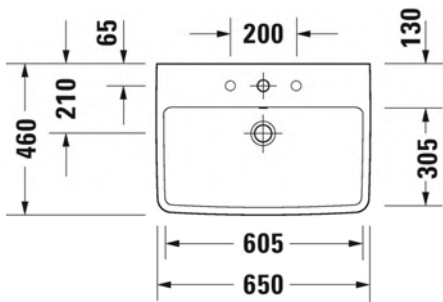

202

SARJA:

DURAVIT NO. 1

MALLI:

PESUALLAS HANATASOLLA

1. **TUOTETIEDOT:**
2. Design by Duravit
   - Materiaali saniteettiposliini
   - Koko 650x460mm
   - Seinäasennus
   - Ylivuodolla
   - Lasitettu pohja
   - Ei sisällä pohjaventtiiliä eikä vesilukkoa
   - Voidaan asentaa myös allasjalan, vesilukkosuojan tai allaskaapin kanssa
   - Allasjalka vaatii seinäviemärin
   - CE-merkintä
   - Lisätiedot, kuten asennusohjeet, CAD-kuvat sekä saatavilla olevat kaapistot löydät [täältä](#)

Malli:	Väri:	Tuotekoodi:	Ovh. €, 25,5% alv:
1 x hanareikä	Kiiltävä valkoinen	237565 00002	228,00
Seinäkiinnikkeet	-	695100 0000	26,00
Allasjalka	Kiiltävä valkoinen	085844 00002	248,00
Vesilukkosuoja	Kiiltävä valkoinen	085845 00002	201,00