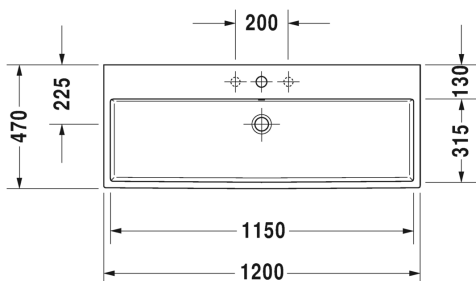

Malli:

1 x hanareikä

Väri:

Kiiltävä valkoinen

Tuotekoodi:

235012 0027

Ovh.€, 25,5% alv:

1.844,00

Seinäkiinnikkeet

-

695100 0000

26,00