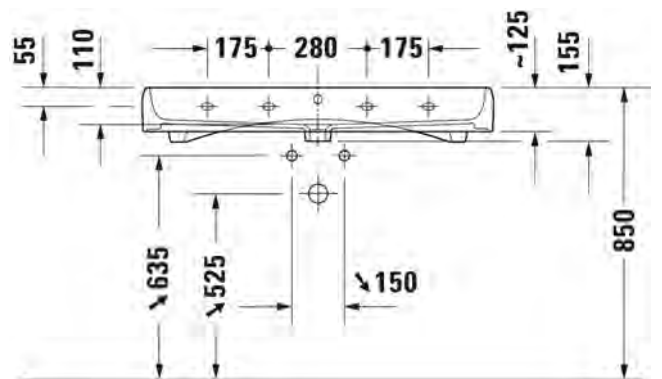

Malli:	Väri:	Tuotekoodi:	Ovh.€, 25,5% alv:
Normaali lasitus	Kiiltävä valkoinen	238210 0000	1.014,00
HygieneGlaze -lasitus	Kiiltävä valkoinen	238210 2000	1.102,00
Seinäkiinnikkeet	-	695100 0000	26,00