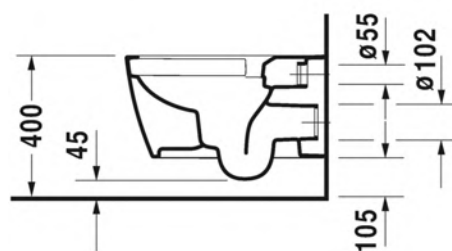

276

SARJA: ME BY STARCK

MALLI: RIMLESS® WC-ISTUIN, SEINÄMALLI

1. **TUOTETIEDOT:**
2. Design by Philippe Starck
   - Materiaali saniteettiposliini
   - Koko 370x570mm
   - Rimless® huuhtelukaulukseton
   - Sisältää Soft Closure 002009c-kannen
   - Piilokiinnitys
   - Sisältää Durafix piilokiinnikkeet
   - Kiinnitysväli 180mm
   - CE-merkintä
   - HUOM! WC-elementti sekä huuhtelu-painike tilattava erikseen
   - Lisätiedot, kuten asennusohjeet, CAD-kuvat, ym. löydät [täältä](#)

Malli:

Tuotekoodi istuin:

WC-kansi:

Ovh.€, 25,5% alv:

ISTUIN + SOFT CLOSE KANSI VALKOINEN

Normaali lasitus

252909 0000

002009 0000

1.084,00

HygieneGlaze lasitus

252909 2000

002009 0000

1.172,00

ISTUIN + SOFT CLOSE KANSI MATTA VALKOINEN

Normaali lasitus

252909 2600

002009 2600

1.275,00

HygieneGlaze lasitus

252909 9000

002009 2600

1.362,00