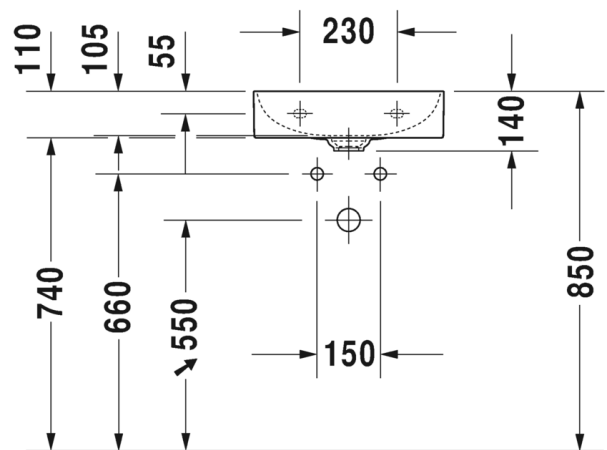

SARJA: DURASQUARE
 MALLI: METALLIKONSOLI, SEINÄMALLI

- TUOTETIEDOT:**
- Design by Duravit
 - Metallikonsoli 073245 pesualtaalle
 - Koko 516x333mm
 - Pyyhetanko joko oikealla tai vasemmalla puolella
 - Lasihylly 009966 tilattava erikseen
 - Lisätiedot, kuten asennusohjeet, CAD-kuvat, ym. löydät [täältä](#)