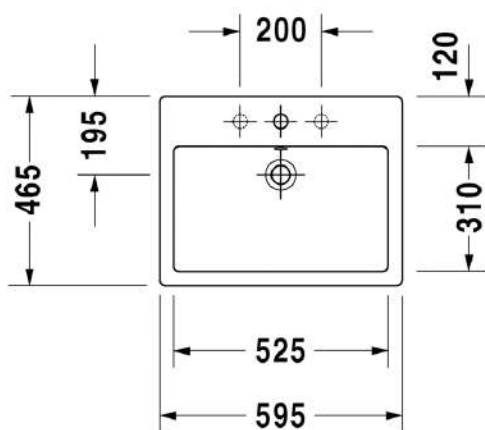

Malli:

1 x hanareikä

Väri:

Kiiltävä valkoinen

Tuotekoodi:

045260 0000

Ovh.€, 25,5% alv:

766,00