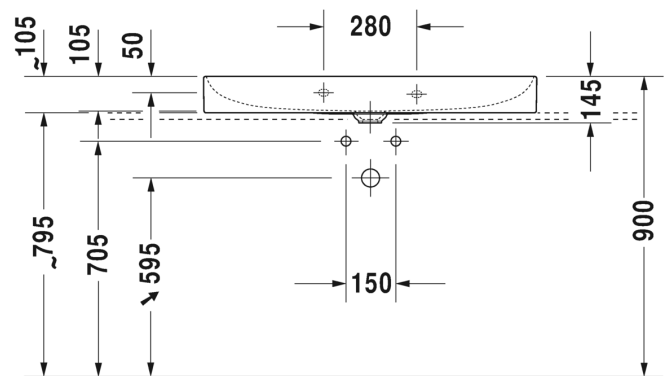

Ovh.€, 25,5% alv:

1.305,00
1.305,00

Seinäkiinnikkeet

-

695100 0000

26,00