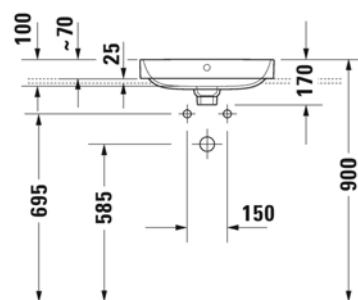

ILMAN HANAREIKÄÄ

Koko allas kiiltävä valkoinen

Koko allas matta antrasiitti

Sisältä kiiltävä valkoinen, ulkoa matta antrasiitti

236050 0060

236050 1360

236050 6160

815,00

1.156,00

1.156,00