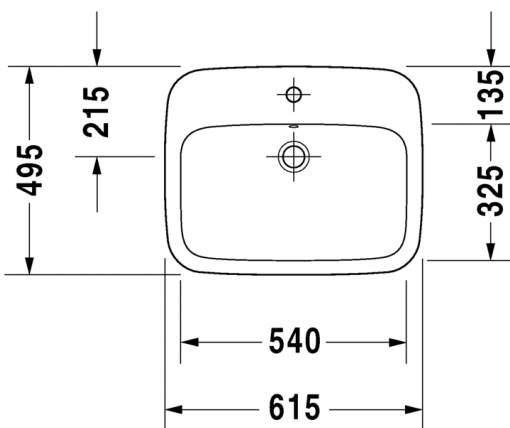

TUOTETIEDOT:

- Design by Matteo Thun & Antonio Rodriguez
- Materiaali saniteettiposliini
- Koko 615x495mm
- Tasoon päältä pain upotettava
- Ylivuodolla
- Ei sisällä pohjaventtiiliä eikä vesilukkoa
- CE-merkintä
- Lisätiedot, kuten asennusohjeet, CAD-kuvat, ym. löydät [täältä](#)

Malli:

1 x hanareikä

Väri:

Kiiltävä valkoinen

Tuotekoodi:

037462 0000

Ovh.€, 25,5% alv:

545,00