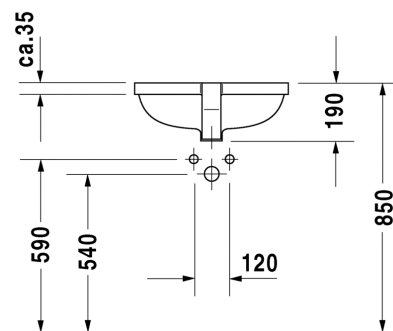

SARJA: STARCK 3

MALLI: PESUALLAS HANATASOLLA, TASOON
ALTAPÄIN KIINNITETTÄVÄ

1. TUOTETIEDOT:
2. Design by Philippe Starck
   - Materiaali saniteettiposliini
   - Koko 490x365mm
   - Tasoon alapäin kiinnitettävä
   - Ylivuodolla
   - Sisältää puutasokiinnikkeet
   - Ei sisällä pohjaventtiiliä tai vesilukkoa
   - CE-merkintä
   - **Huom! Duravitin posliinialtaiden mitat ovat ainoastaan suuntaa antavia. Altaissa voi esiintyä millitoleransseja. Ylivuodon mittaa/kokoa ei ole huomioitu kuvissa. Näin ollen tarkan leikkausaukon tasoon saa ainoastaan siihen tulevasta altaasta, ei mitta- tai CAD-piirustuksesta!**
   - Lisätiedot, kuten asennusohjeet, CAD-kuvat ym. löydät [täältä](#)

Malli:

1x hanareikä

Väri:

Kiiltävä valkoinen

Tuotekoodi:

030249 0000

Ovh.€, 25,5% alv:

351,00

Kivitasokiinnikkeet

-

005028 0000

42,00