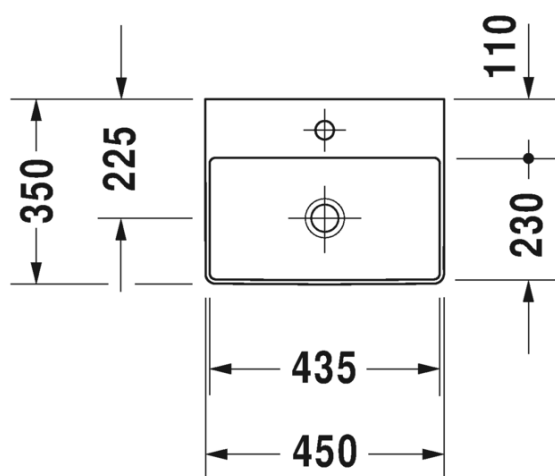

SARJA: DURASQUARE
 MALLI: PESUALLAS HANATASOLLA, SEINÄMALLI

- TUOTETIEDOT:**
- Design by Duravit
 - Materiaali DuraCeram
 - Koko 800x470mm
 - Allas vasemmalla
 - **Seinäasennus**
 - Ilman ylivuotoa
 - Lasitettu pohja
 - Sisältää keraamisen sulkeutumattoman pohjaventtiilin
 - Voidaan asentaa metallikonsolin tai allaskaapin kanssa
 - Ei sisällä vesilukkoa
 - CE-merkintä
 - Lisätiedot, kuten asennusohjeet, CAD-kuvat, ym. löydät [täältä](#)