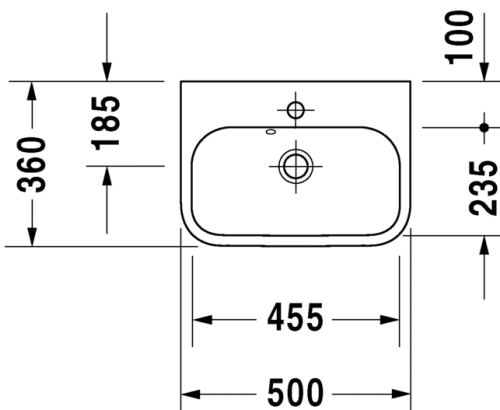

Seinäkiinnikkeet

-

695 100 0000

26,00

6268 Happy D.2

- TUOTETIEDOT:**
- Design by Sieger Design
 - Materiaali saniteettiposliini
 - Koko 600x460mm
 - Asennus tason päälle
 - Hiottu pohja
 - Ylivuodolla
 - Sisältää kromisen ylivuotosuojan
 - Voidaan käyttää allaskaapin kanssa
 - Ei sisällä pohjaventtiiliä eikä vesilukkoa
 - CE-merkintä
 - Lisätiedot, kuten asennusohjeet, CAD kuvat, ym. löydät [täältä](#).