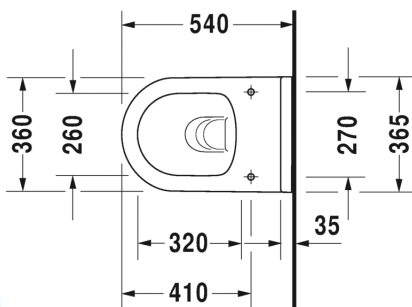

ISTUIN + SOFT CLOSE KANSI VALKOINEN

Malli:

Normaali lasitus

HygieneGlaze lasitus

Tuotekoodi istuin:

252709 0000

252709 2000

WC-kansi:

006389 0000

006389 0000

Ovh.€, 25,5% alv:

1.035,00

1.124,00