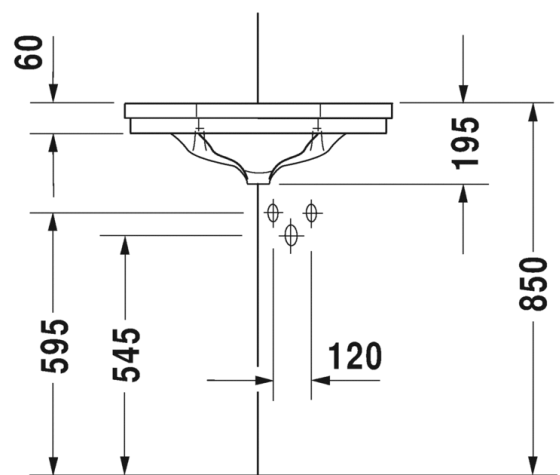

Malli:	Väri:	Tuotekoodi:	Ovh.€, 25,5% alv:
1 x hanareikä	Kiiltävä valkoinen	079342 0000	1.116,00
Seinäkiinnikkeet	-	695100 0000	27,00

317

SARJA:

1930 SERIES

MALLI:

WC-ISTUIN, SEINÄMALLI

TUOTETIEDOT:

- Design by Duravit
- Materiaali sanitseettiposliini
- Koko 355x580mm
- Sisältää Soft Closure wc-kannen
- Kiinnitysväli 180mm
- CE-merkintä
- HUOM! WC-elementti sekä huuhtelupainike tilattava erikseen
- Lisätiedot, kuten asennusohjeet, CAD-kuvat, ym. löydät [täältä](#)