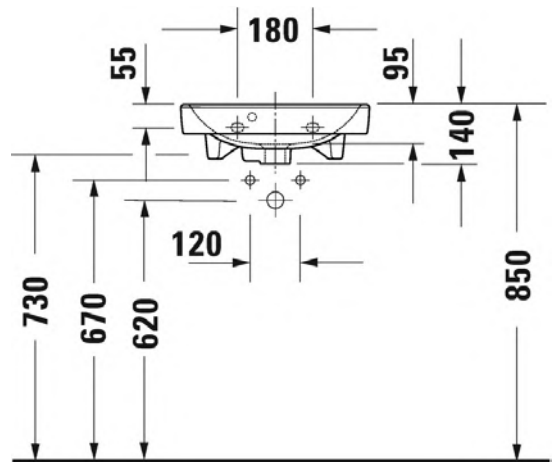

Malli:	Väri:	Tuotekoodi:	Ovh. €, 25,5% alv:
1 x hanareikä	Kiiltävä valkoinen	074345 00002	149,00
Seinäkiinnikkeet	-	695100 0000	26,00

207

SARJA: DURAVIT NO. 1

MALLI: PESUALLAS HANATASOLLA

- TUOTETIEDOT:**
- Design by Duravit
 - Materiaali saniteettiposliini
 - Koko 545x435mm
 - Tasoon päältä päin upotettava
 - Ylivuodolla
 - Lasitettu pohja
 - Ei sisällä pohjaventtiiliä eikä vesilukkoa
 - CE-merkintä
 - Lisätiedot, kuten asennusohjeet, CAD-kuvat, ym. löydät [täältä](#)