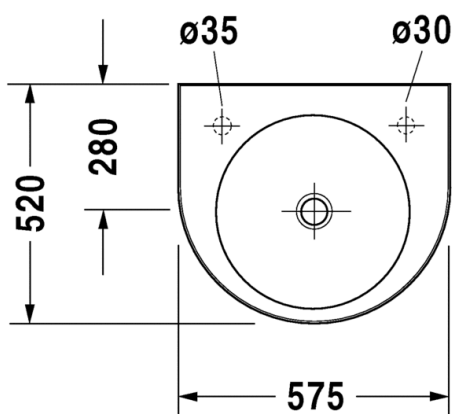

TUOTETIEDOT:

- Design by Prof. Frank Huster
- Materiaali saniteettiposliini
- Koko mm
- Seinäasennus
- Ilman ylivuotoa, pohjaventtiili aina auki
- Lasitettu pohja
- Ei sisällä pohjaventtiiliä eikä vesilukkoa
- CE-merkintä
- Lisätiedot, kuten asennusohjeet, CAD-kuvat, ym. löydät [täältä](#)

Malli:

Ilman hanareikää
Hanareikä oikealla
Hanareikä vasemmalla

Väri:

Kiiltävä valkoinen
Kiiltävä valkoinen
Kiiltävä valkoinen

Tuotekoodi:

044358 0000
044358 0008
044358 0009

Ovh.€, 25,5% alv:

633,00
633,00
633,00

Seinäkiinnikkeet

-

695 100 0000

26,00