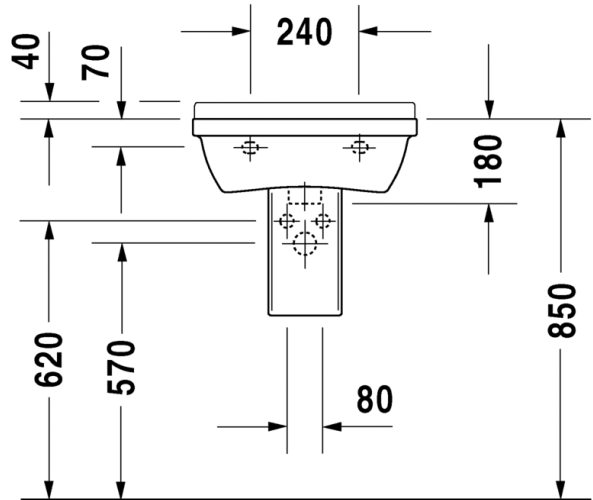

TUOTETIEDOT:

- Design by Philippe Starck
- Materiaali saniteettiposliini
- Koko 500x360mm
- Seinäasennus
- Ylivuodolla
- Voidaan käyttää vesilukkosuojan kanssa
- Ei sisällä pohjaventtiiliä tai vesilukkoa
- CE-merkintä
- Lisätiedot, kuten asennusohjeet, CAD-kuvat, ym. löydät [täältä](#)

Malli:

1x hanareikä

Väri:

Kiiltävä valkoinen

Tuotekoodi:

030050 0000

Ovh.€, 25,5% alv:

219,00

Seinäkiinnikkeet

-

695 100 0000

26,00

Vesilukkosuoja

Kiiltävä valkoinen

086517 0000

204,00

Vesilukkosuojan kiinnikkeet -

005503 0000

72,00