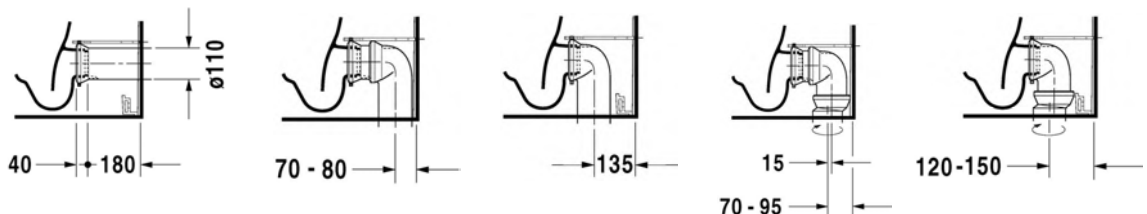

ISTUIN + SOFT CLOSE KANSI

Malli:	Tuotekoodi istuin:	WC-kansi:	Ovh. €, 25,5% alv:
Normaali lasitus	218209 0068	002079 0000	895,00
HygieneGlaze lasitus	218209 2068	002079 0000	982,00
Liitossarja vesiliitokselle säiliön taakse		007624 0000	47,00

Vario viemäriin kytkentäsarja mahdollistaa seuraavat viemärikytkennät: