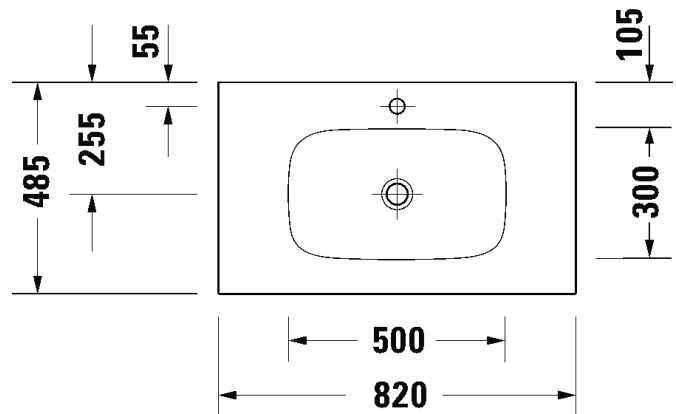

Malli:
Pesuallas

Väri:
Matta valkoinen

Tuotekoodi:
265001 3200

Ovh.€, 25,5% alv:
743,00