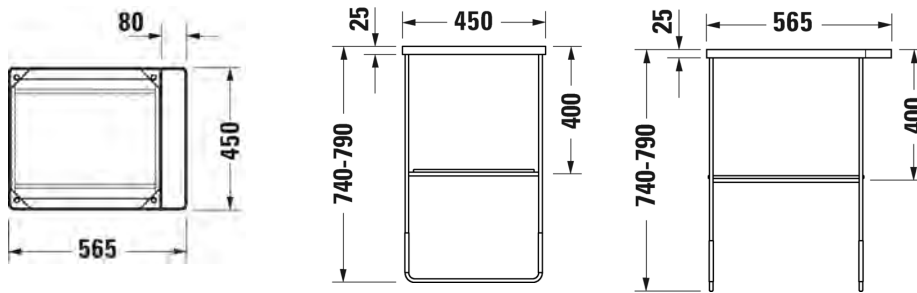

SARJA: DURASQUARE
 MALLI: METALLIKONSOLI, LATTIAMALLI

- TUOTETIEDOT:**
- Design by Durait
 - Metallikonsoli #235350 pesualtaalle
 - Koko 565x451mm
 - Korkeussäätö +50mm
 - Pyyhetanko joko oikealla tai vasemmalla puolella
 - Lasihylly 009969 tilattava erikseen
 - Lisätiedot, kuten asennusohjeet, CAD-kuvat, ym. löydät [täältä](#)