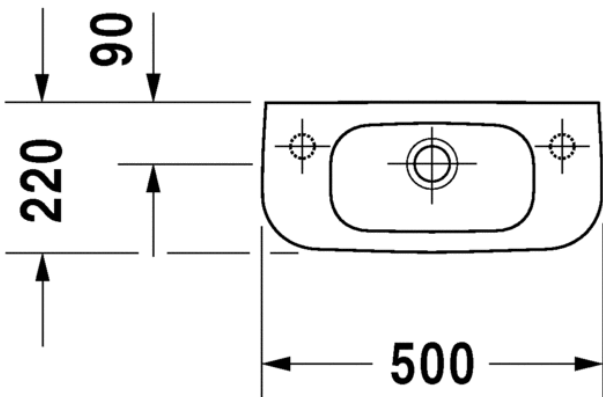

Malli:	Väri:	Tuotekoodi:	Ovh. € ,25,5% alv:
Hanarzikä oikea	Kiiltävä valkoinen	070650 00082	133,00
Hanarzikä vasen	Kiiltävä valkoinen	070650 00092	133,00
Seinäkiinnikkeet	-	695 100 0000	26,00