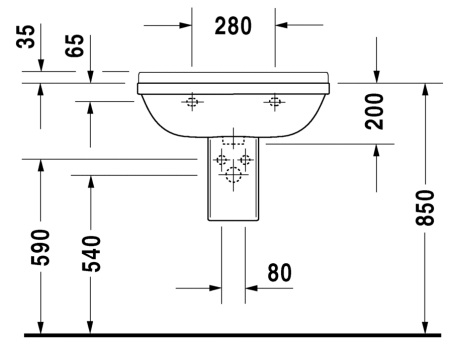

TUOTETIEDOT:

- Design by Philippe Starck
- Materiaali saniteettiposliini
- Koko 650x485mm
- Seinäasennus
- Ylivuodolla
- Voidaan käyttää allasjalan tai vesilukkosuojan kanssa
- Huom! Allasjalka soveltuu ainoastaan seinäviemäriille
- Ei sisällä pohjaventtiiliä tai vesilukkoa
- CE-merkintä
- Lisätiedot, kuten asennusohjeet, CAD-kuvat, ym. löydät [täältä](#)

Malli:

1x hanareikä

Väri:

Kiiltävä valkoinen

Tuotekoodi:

030065 0000

Ovh.€, 25,5% alv:

299,00

Seinäkiinnikkeet

-

695 100 0000

26,00

Allasjalka

Kiiltävä valkoinen

0865 16 0000

211,00

Vesilukkosuoja

Kiiltävä valkoinen

0865 15 0000

204,00

Vesilukkosuojan kiinnikkeet -

005503 0000

72,00