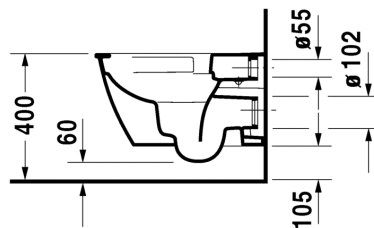

Malli:

Tuotekoodi istuin:

Soft-closure
WC-kansi:

Ovh.€, 25,5% alv:

Normaali lasitus

255709 0000

006989 0000

1.218,00

HygieneGlaze lasitus

255709 2000

006989 0000

1.306,00