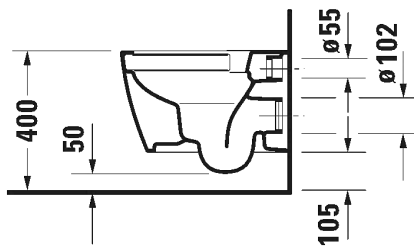

Malli:

Tuotekoodi istuin:

WC-kansi:

Ovh.€, 25,5% alv:

ISTUIN + SOFT CLOSE KANSI, KIILTO VALKOINEN

Normaali lasitus	259009 0000	002649 0000	878,00
HygieneGlaze lasitus	259009 2000	002649 0000	965,00

341

SARJA: