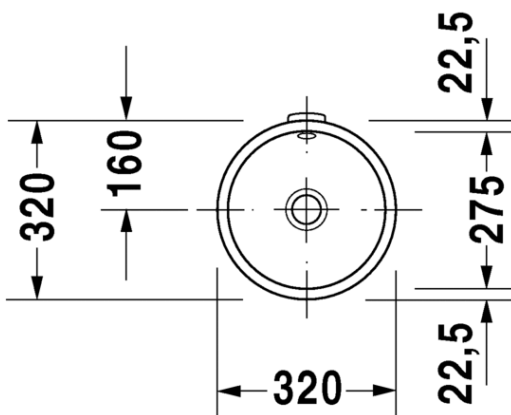

SARJA: ARCHITEC
MALLI: ALTAPÄIN KIINNITETTÄVÄ PESUALLAS

1. **TUOTETIEDOT:**
2. Design by Prof. Frank Huster
   - Materiaali saniteettiposliini
   - Koko Ø320mm
   - Tasoon altapäin kiinnitettävä
   - Sisältää puutasokiinnikkeet
   - Ylivuodolla
   - Lasitettu pohja
   - Ei sisällä pohjaventtiiliä eikä vesilukkoa
   - CE-merkintä
   - **Huom! Duravitin posliinialtaiden mitat ovat ainoastaan suuntaa antavia. Altaissa voi esiintyä millitoleransseja. Ylivuodon mittaa/kokoa ei ole huomioitu kuvissa. Näin ollen tarkan leikkausaukon tasoon saa ainoastaan siihen tulevasta altaasta, ei mitta- tai CAD-piirustuksesta!**
   - Lisätiedot, kuten asennusohjeet, CAD-kuvat, ym. löydät [täältä](#)

Malli:	Väri:	Tuotekoodi:	Ovh.€, 25,5% alv
Pesuallas	Kiiltävä valkoinen	03 1927 0000	443,00
Kivitasokiinnikkeet	-	005028 0000	42,00