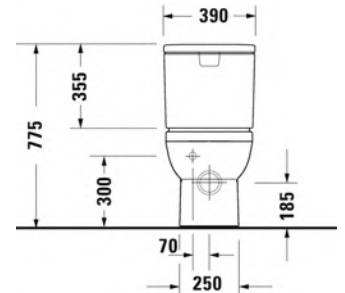

ISTUIN + SOFT CLOSE KANSI

Malli:	Tuotekoodi istuin:	WC-kansi:	Ovh. €, 25,5% alv:
Normaali lasitus	218309 00002	002079 0000	746,00
HygieneGlaze lasitus	218309 20002	002079 0000	834,00

Liitossarja vesiliitokselle säiliön taakse 007624 0000 47,00