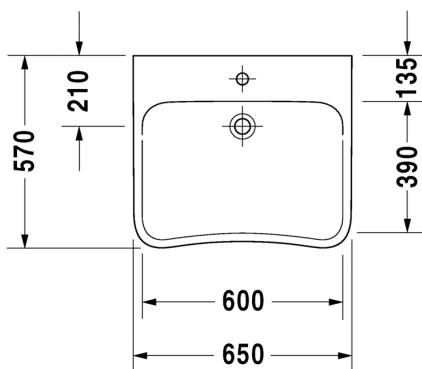

SARJA: DURASTYLE
 MALLI: COMPACT PESUALLAS HANATASOLLA

- TUOTETIEDOT:**
- Design by Matteo Thun & Antonio Rodriguez
 - Materiaali sanitzeettiposliini
 - Koko 550x400mm
 - Seinäasennus
 - Ylivuodoilla
 - Voidaan asentaa allaskaapin kanssa
 - Ei sisällä pohjaventtiiliä eikä vesilukkoa
 - CE-merkintä
 - Lisätiedot, kuten asennusohjeet, CAD-kuvat, ym. löydät [täältä](#)