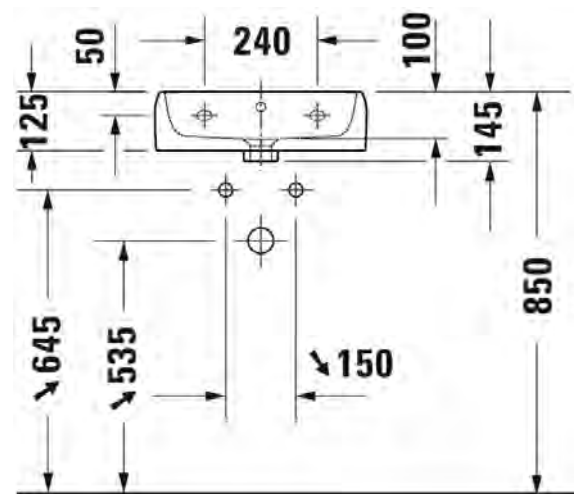

074645 2000

Ovh.€, 25,5% alv:

455,00

543,00

Seinäkiinnikkeet

-

695100 0000

26,00