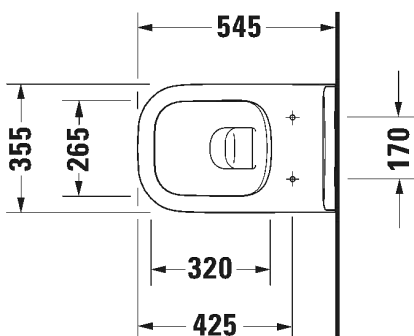

SARJA: D-CODE

MALLI: RIMLESS® WC-ISTUIN, SEINÄMALLI

1. **TUOTETIEDOT:**
2. Design by sieger design
   - Materiaali saniteettiposliini
   - Koko 355x545mm
   - Huuhtelu 4,5/3l
   - Sisältää Soft Closure wc-kannen
   - Näkyvät seinäkiinnikkeet
   - Kiinnitysväli 180mm
   - CE-merkintä
   - HUOM! WC-elementti sekä huuhtelupainike tilattava erikseen
   - Lisätiedot, kuten asennusohjeet, CAD-kuvat, ym. löydät [täältä](#)

Malli:

ISTUIN + SOFT CLOSE KANSI

Normaali lasitus

HygieneGlaze

Tuotekoodi istuin:

WC-kansi:

Ovh.€, 25,5% alv:

257009 0002

006739 0000

536,00

257009 2002

006739 0000

630,00