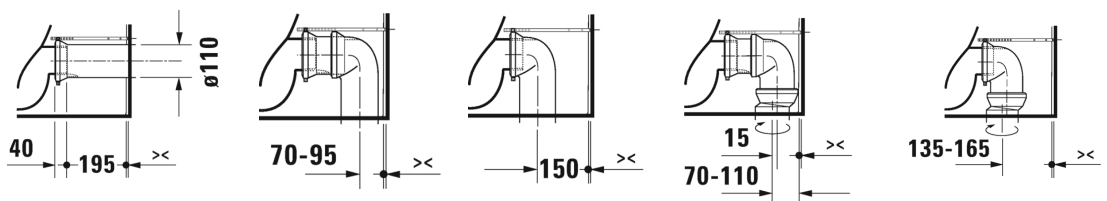

Vario viemärin kytkentäsarja mahdollistaa seuraavat viemärikytkennöt: