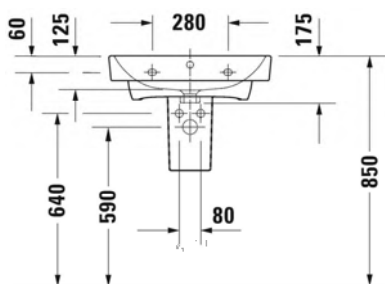

203

SARJA:

DURAVIT NO. 1

MALLI:

PESUALLAS HANATASOLLA

1. **TUOTETIEDOT:**
2. Design by Duravit
   - Materiaali saniteettiposliini
   - Koko 600x460mm
   - Seinäasennus
   - Ylivuodolla
   - Lasitettu pohja
   - Ei sisällä pohjaventtiiliä eikä vesilukkoa
   - Voidaan asentaa myös allasjalan, vesilukkosuojan tai allaskaapin kanssa
   - Allasjalka vaatii seinäviemärin
   - CE-merkintä
   - Lisätiedot, kuten asennusohjeet, CAD-kuvat sekä saatavilla olevat kaapit löydät [täältä](#)

Malli:

1 x hanareikä

Väri:

Kiiltävä valkoinen

Tuotekoodi:

237560 00002

Ovh. €, 25,5% alv:

210,00

Seinäkiinnikkeet

-

695100 0000

26,00

Allasjalka

Kiiltävä valkoinen

085844 00002

248,00

Vesilukkosuoja

Kiiltävä valkoinen

085845 00002

201,00