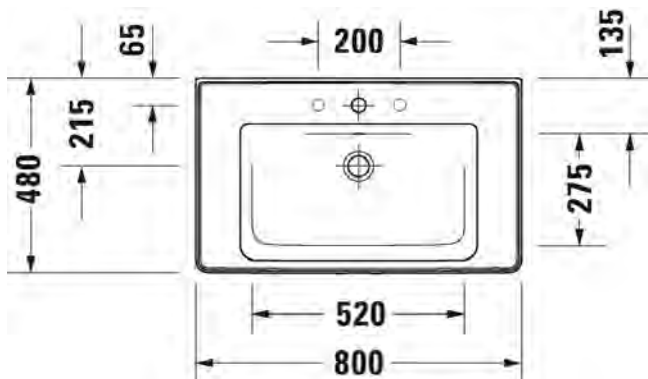

Seinäkiinnikkeet

-

695100 0000

26,00

SARJA: D-NEO

MALLI: RIMLESS® WC-ISTUIN, SEINÄMALLI

- TUOTETIEDOT:**
- Design by Bertrand Lejoly
 - Materiaali saniteettiposliini
 - Koko 370x540mm
 - Rimless® huuhtelukaulukseton
 - Sisältää Soft Closure wc-kannen
 - Piilokiinnitys
 - Sisältää Durafix piilokiinnikkeet
 - Kiinnitysväli 180mm
 - CE-merkintä
 - HUOM! WC-elementti sekä huuhtelupainike tilattava erikseen
 - Lisätiedot, kuten asennusohjeet, CAD-kuvat, ym. löydät [täältä](#)