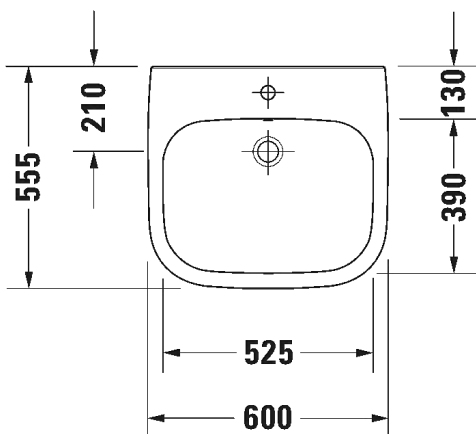

Seinäkiinnikkeet

-

695 100 0000

26,00

SARJA: D-CODE
 MALLI: WC-ISTUIN, SEINÄMALLI, esteetön

- TUOTETIEDOT:**
- Design by sieger design
 - Materiaali saniteettiposliini
 - Koko 360x700mm
 - Huuhtelu 4,5/3l
 - Sisältää Soft Closure wc-kannen
 - Näkyvät seinäkiinnikkeet
 - Kiinnitysväli 180mm
 - CE-merkintä
 - HUOM! WC-elementti sekä huuhtelupainike tilattava erikseen
 - Lisätiedot, kuten asennusohjeet, CAD-kuvat, ym. löydät [täältä](#)