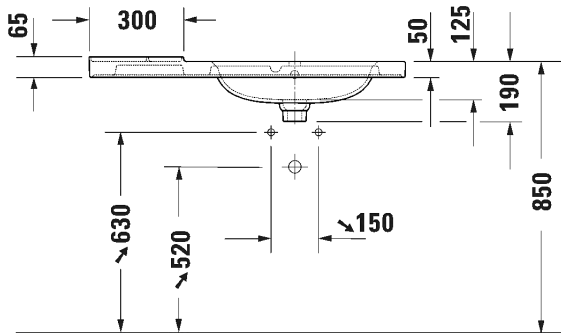

TUOTETIEDOT:

- Design by Antonio Citterio
- Kuuluu Duravitin "Artisan Lines" -kokoelmaan
- Materiaali saniteettiposliini
- Koko 1000x500mm
- Hanareikä ja allas oikealla
- HygieneGlaze -lasitus
- Ylivuodolla
- Keraaminen pohjaventtili
- CE-merkintä
- Lisätiedot, kuten asennusohjeet, CAD-kuvat, ym. löydät [täältä](#)

Malli:

Väri:

Tuotekoodi:

Ovh.€, 25,5% alv:

Allastaso

Kiilto valkoinen

239010 AA00

1.569,00

Allastaso

Matta valkoinen

239010 AC00

2.040,00

Allastaso

Kiilto musta

239010 AB00

2.040,00

Allastaso

Matta musta

239010 AF00

2.040,00