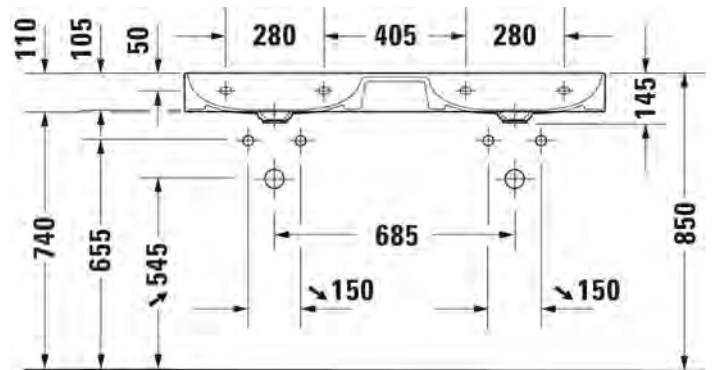

1. **TUOTETIEDOT:**
2. Design by Duravit
   - Materiaali DuraCeram
   - Koko 1200x470mm
   - **Seinäasennus**
   - Seinäasennukseen tarvitaan 2 paria seinäkiinnikkeitä
   - Ilman ylivuotoa
   - Sisältää 2x keraamista sulkeutumaton pohjaventtiiliä
   - Voidaan asentaa metallikonsolin tai allaskaapin kanssa
   - Ei sisällä vesilukkoa
   - CE-merkintä
   - Lisätiedot, kuten asennusohjeet, CAD-kuvat, kalusteet, ym. löydät [täältä](#)

Malli:	Väri:	Tuotekoodi:	Ovh.€, 25,5% alv:
1 x hanareikä	Kiiltävä valkoinen	235312 0041	1.931,00
Ilman hanareikää	Kiiltävä valkoinen	235312 0070	1.931,00
Seinäkiinnikkeet	-	695100 0000	26,00