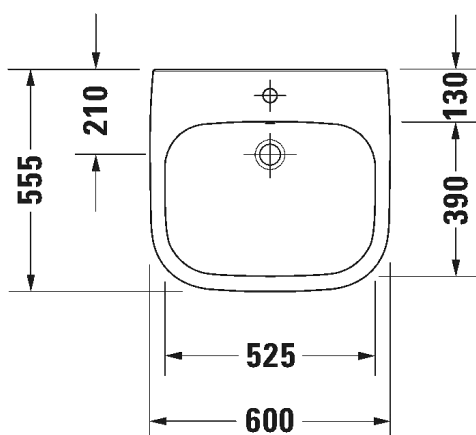

Ovh. €25,5% alv:

170,00

Seinäkiinnikkeet

-

695 100 0000

26,00