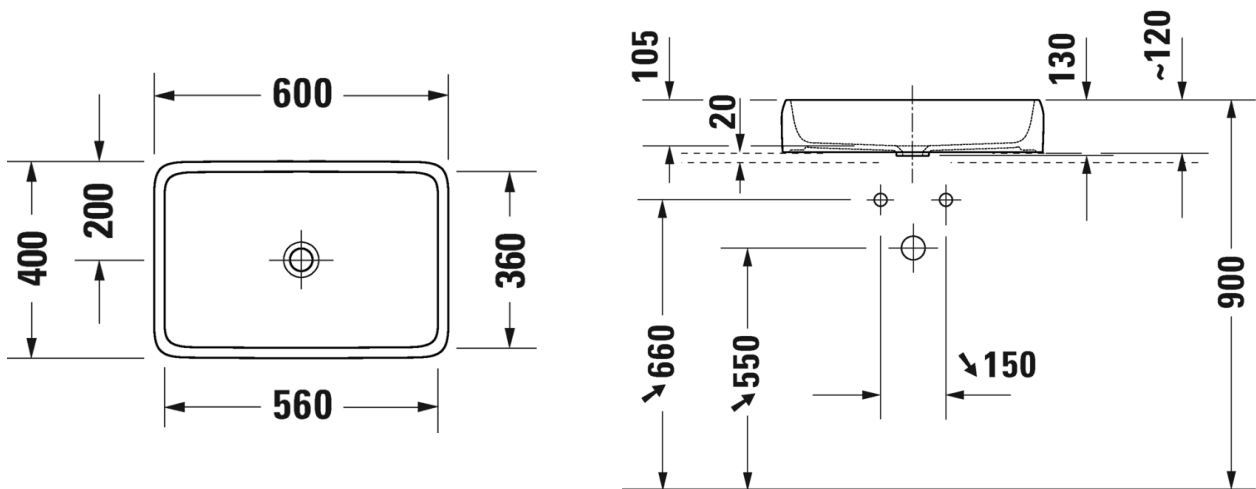

Malli:	Väri:	Tuotekoodi:	Ovh.€, 25,5 alv%:
Normaali lasitus	Kiiltävä valkoinen	238360 0079	509,00
HygieneGlaze -lasitus	Kiiltävä valkoinen	238360 2079	597,00