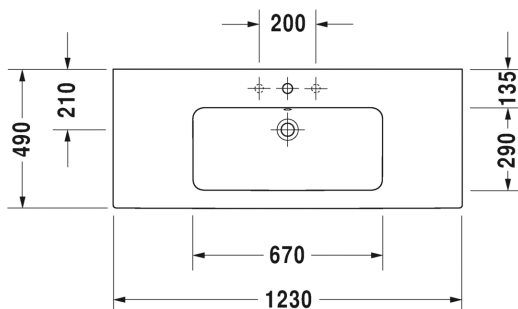

005503 0000

72,00

TUOTETIEDOT:

- Design by Philippe Starck
- Materiaali saniteettiposliini
- Koko 1230x490mm
- Seinäasennus
- Asennukseen tarvitaan 2 paria seinäkiinnikkeitä
- Ylivuodolla
- Voidaan käyttää allaskaapin, allasjalan tai vesilukkosuojan kanssa
- Huom! Allasjalka soveltuu ainoastaan seinäviemärille
- Ei sisällä pohjaventtiiliä tai vesilukkoa
- CE-merkintä
- Lisätiedot, kuten saatavilla olevat kaapistot, asennusohjeet tai CAD-kuvat, ym. löydät [täältä](#)