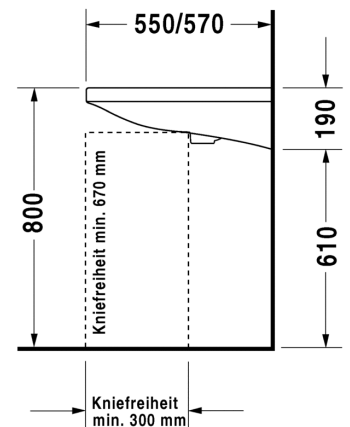

SARJA: DURASTYLE
 MALLI: COMPACT PESUALLAS HANATASOLLA

- TUOTETIEDOT:**
- Design by Matteo Thun & Antonio Rodriguez
 - Materiaali sanitzeettiposliini
 - Koko 550x400mm
 - Seinäasennus
 - Ylivuodoilla
 - Voidaan asentaa allaskaapin kanssa
 - Ei sisällä pohjaventtiiliä eikä vesilukkoa
 - CE-merkintä
 - Lisätiedot, kuten asennusohjeet, CAD-kuvat, ym. löydät [täältä](#)