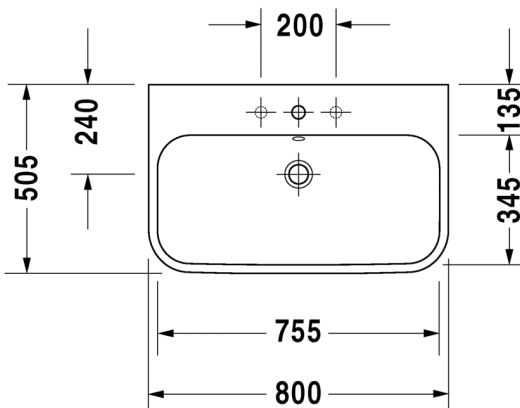

Seinäkiinnikkeet

-

695100 0000

26,00