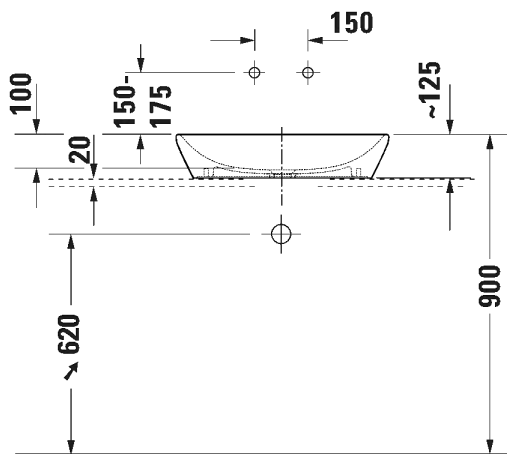

SARJA: 106
D-NEO
MALLI: PESUMALJA

TUOTETIEDOT:

- Design by Bertrand Lejoly
- Materiaali saniteettiposliini
- Koko 600x400mm
- Asennus tason päälle
- Ilman ylivuotoa
- Ei sisällä pohjaventtiiliä eikä vesilukkoa
- CE-merkintä
- Lisätiedot, kuten asennusohjeet, CAD-kuvat sekä yhteensopivat kalusteet löydät [täältä](#)

Väri:
Kiiltävä valkoinen

Tuotekoodi:
239760 0070

Ovh.€, 25,5% alv:
399,00