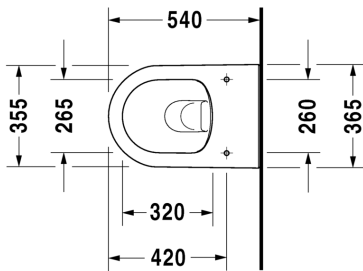

Malli:

Tuotekoodi istuin:

Soft-closure
WC-kansi:

Ovh.€, 25,5% alv:

Normaali lasitus

255709 0000

006989 0000

1.218,00

HygieneGlaze lasitus

255709 2000

006989 0000

1.306,00