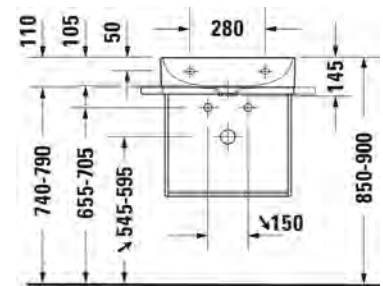

SARJA: DURASQUARE
MALLI: METALLIKONSOLI, SEINÄMALLI

1. **TUOTETIEDOT:**
2. Design by Duravit
   - Metallikonsoli 235350 pesualtaalle
   - Koko 565x45 lmm
   - Pyyhetanko joko oikealla tai vasemmalla puolella
   - Lasihylly 009969 tilattava erikseen
   - Lisätiedot, kuten asennusohjeet, CAD-kuvat, ym. löydät [täältä](#)

Malli:	Väri:	Tuotekoodi:	Ovh.€, 25,5% alv:
Metallikonsoli	Kromi	0031161000	1.003,00
Metallikonsoli	Matta musta	0031164600	836,00

Tilattava erikseen:

Lasihylly	Cubic Line	009969 8200	417,00
Lasihylly	Valkoinen	009969 8300	143,00
Lasihylly	Musta	009969 8400	143,00
Lasihylly	Jade	009969 8500	143,00
Lasihylly	Apricot Pearl	009969 8600	143,00
Lasihylly	Flannel Grey	009969 8700	143,00
Lasihylly	Stone Blue	009969 8800	143,00