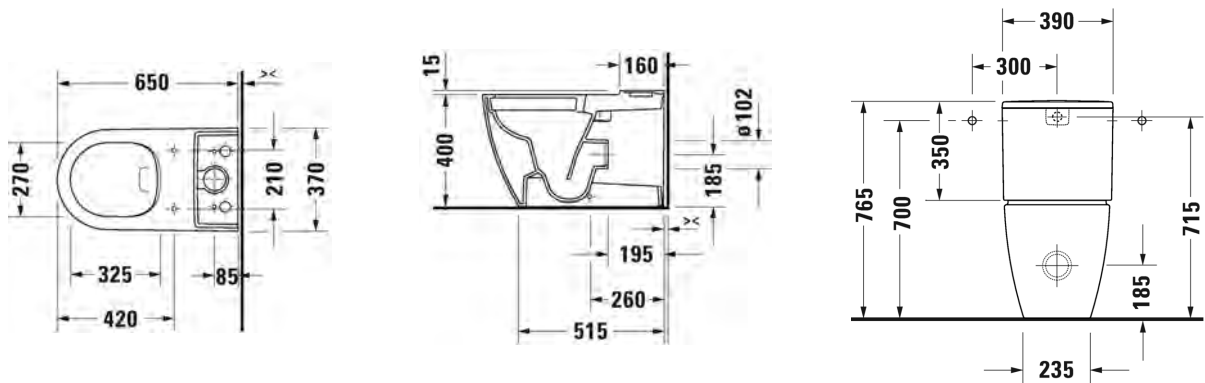

Malli:	Tuotekoodi istuin:	WC-kansi:	Ovh.€, 25,5% alv:
Normaali lasitus	200509 0000	002019 0000	1.657,00
HygieneGlaze lasitus	200509 2000	002019 0000	1.745,00
Liitossarja vesiliitokselle säiliön taakse		007624 0000	48,00