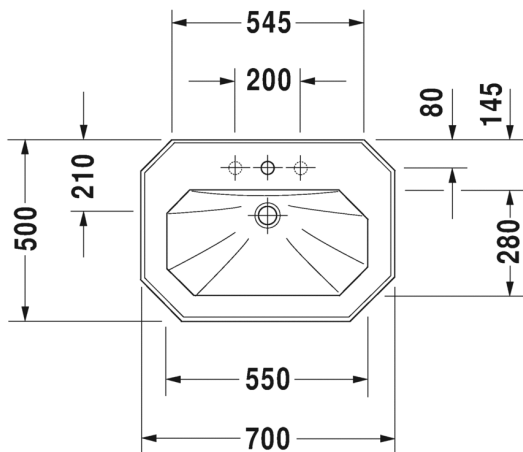

Malli:	Väri:	Tuotekoodi:	Ovh.€, 25,5% alv:
1 x hanareikä	Kiiltävä valkoinen	043870 0000	1565,00
Seinäkiinnikkeet	-	695100 0000	27,00
Allasjalka	Kiiltävä valkoinen	085790 0000	861,00