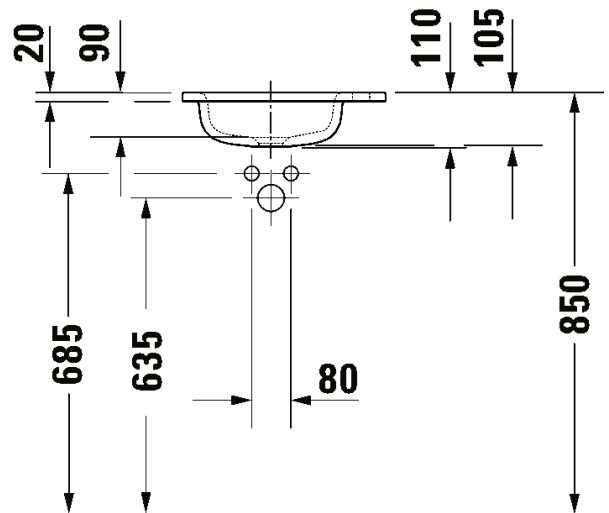

Malli:
Pesuallas

Väri: Matta valkoinen
Tuotekoodi: 265005 3200

Ovh.€, 25,5% alv:
352,00