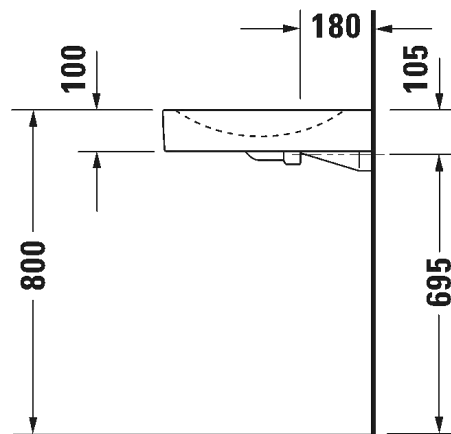

Seinäkiinnikkeet

-

695 100 0000

26,00

TUOTETIEDOT:

- Design by Prof. Frank Huster
- Materiaali saniteettiposliini
- Koko Ø430mm
- Tasoon altapäin kiinnitettävä
- Sisältää puutasokiinnikkeet
- Ilman ylivuotoa
- Ei sisällä pohjaventtiiliä eikä vesilukkoa
- CE-merkintä
- **Huom! Duravitin posliinialtaiden mitat ovat ainoastaan suuntaa antavia. Altaissa voi esiintyä millitoleransseja. Ylivuodon mittaa/kokoa ei ole huomioitu kuvissa. Näin ollen tarkan leikkausaukon tasoon saa ainoastaan siihen tulevasta altaasta, ei mitta- tai CAD-piirustuksesta!**
- Lisätiedot, kuten asennusohjeet, CAD-kuvat, ym. löydät [täältä](#)