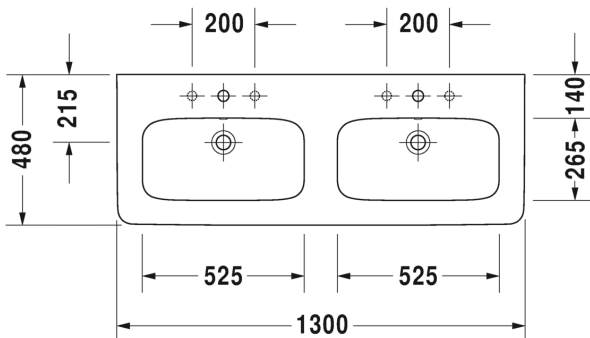

1. **TUOTETIEDOT:**
2. Design by Matteo Thun & Antonio Rodriguez
   - Materiaali saniteettiposliini
   - Koko 1300x480mm
   - Seinäasennus
   - Seinäasennukseen tarvitaan 2 paria seinäkiinnikkeitä
   - Ylivuodoilla
   - Lasitettu pohja
   - Voidaan asentaa allaskaapin, 085829 allasjalkojen tai 085830 vesilukkosuojien kanssa (HUOM! Sekä allasjalka että vesilukkosuojat vaativat seinäviemärin)
   - Ei sisällä pohjaventtiiliä eikä vesilukkoa
   - CE-merkintä
   - Lisätiedot, kuten asennusohjeet, CAD-kuvat, kalusteet, ym. löydät [täältä](#)

Malli:	Väri:	Tuotekoodi:	Ovh.€, 25,5% alv:
2x hanareikää	Kiiltävä valkoinen	233813 0000	1.561,00
Seinäkiinnikkeet	-	695100 0000	26,00
Allasjalka	Kiiltävä valkoinen	085829 0000	255,00
Vesilukkosuoja	Kiiltävä valkoinen	085830 0000	218,00
Vesilukkosuojan kiinnikkeet	-	005503 0000	72,00