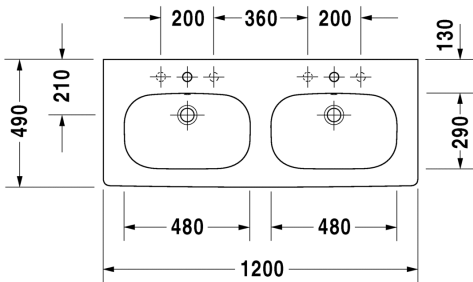

TUOTETIEDOT:

- Design by sieger design
- Materiaali saniteettiposliini
- Koko 1200x480mm
- Seinäasennus
- Asentaessa tarvitaan 2 paria seinäkiinnikkeitä
- Ylivuodoilla
- Voidaan asentaa allaskaapin, vesilukkosuojien tai allasjalkojen kanssa
- Huom! Vesilukkosuoja ja allasjalka soveltuvat ainoastaan seinäviemärin kanssa
- Ei sisällä pohjaventtiiliä eikä vesilukkoa
- CE-merkintä
- Lisätiedot, kuten asennusohjeet, CAD-kuvat, ym. löydät [täältä](#)