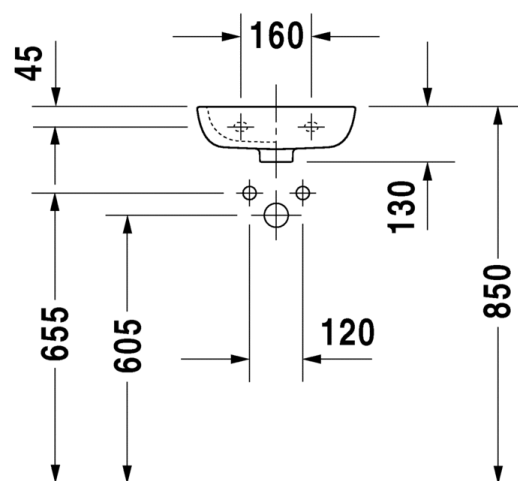

Malli:	Väri:	Tuotekoodi:	Ovh.€, 25,5% alv:
Ilman hanareikää	Kiiltävä valkoinen	070536 00002	117,00
Hanareikä oikea	Kiiltävä valkoinen	070536 00082	117,00
Hanareikä vasen	Kiiltävä valkoinen	070536 00092	117,00
Seinäkiinnikkeet	-	695100 0000	26,00