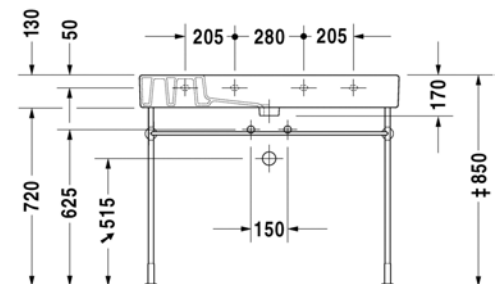

Ovh.€, 25,5% alv:

1.299,00

Seinäkiinnikkeet

-

659100 0000

26,00

Metallikonsoli

Kromi

003072 1000

991,00

Pyyheteline

Kromi

003035 1000

368,00