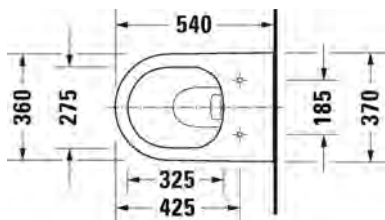

Malli:

Tuotekoodi istuin:

WC-kansi:

Ovh.€, 25,5% alv:

ISTUIN + SOFT CLOSE KANSI

Normaali lasitus

257709 0000

002 169 0000

637,00

HygieneGlaze lasitus

257709 2000

002 169 0000

724,00