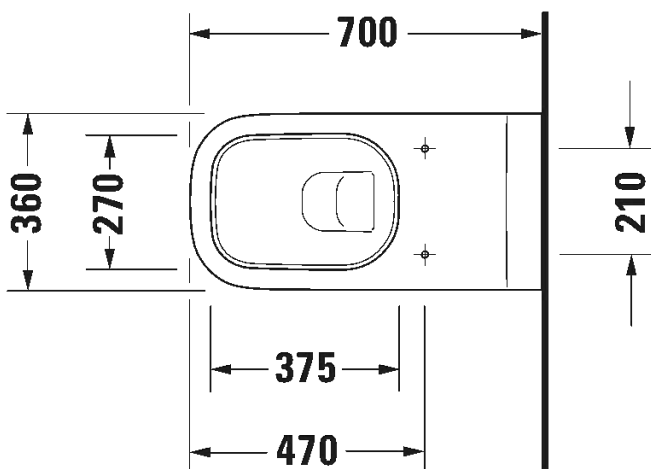

Malli:	Tuotekoodi istuin:	WC-kansi:	Ovh.€, 25,5% alv:
ISTUIN + SOFT CLOSE KANSI			
Normaali lasitus	222809 0002	006039 0000	810,00
HygieneGlaze	222809 2002	006039 0000	898,00