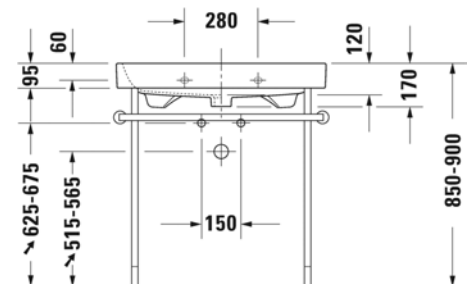

1. **TUOTETIEDOT:**
2. Design by Sieger Design
   - Materiaali saniteettiposliini
   - Koko 800x505mm
   - Seinäasennus
   - Lasitettu pohja
   - Ylivuodolla
   - Sisältää kromisen ylivuotosuojan
   - Ei sisällä pohjaventtiiliä eikä vesilukkoa
   - Voidaan asentaa metallikonsolin tai allaskaapin kanssa
   - CE-merkintä
   - Lisätiedot, kuten asennusohjeet, CAD kuvat, ym. löydät [täältä](#).

Malli:	Väri:	Tuotekoodi:	Ovh.€, 25,5% alv:
1 x hanareikä	Kiiltävä valkoinen	23 1880 0000	1,139,00
Seinäkiinnikkeet	-	695 100 0000	26,00
Metallikonsoli	Kromi	003077 1000	941,00