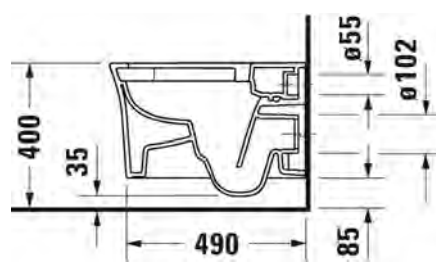

ISTUIN + SOFT CLOSE KANSI VALKOINEN

Malli:

HygieneGlaze lasitus

Tuotekoodi istuin: WC-kansi:

257609 2000

002709 0000

Ovh.€, 25,5% alv%:

1.615,00