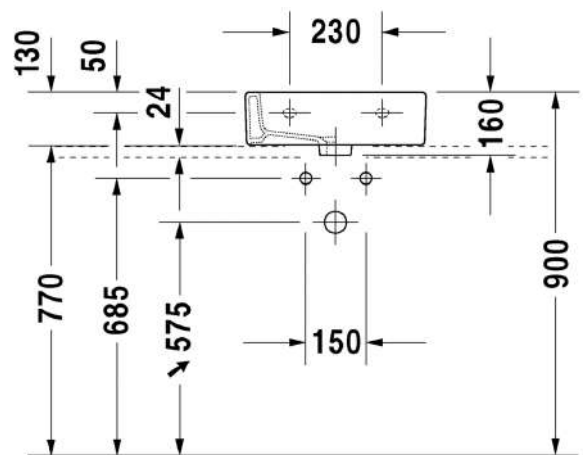

1. **TUOTETIEDOT:**
2. Materiaali saniteettiposliini
   - Koko 450x350mm
   - Tasoasennus
   - Pohja hiottu
   - Ylivuodolla
   - Ei sisällä pohjaventtiiliä eikä vesilukkoa
   - Asennukseen tarvitaan 1 pari seinäkiinnikkeitä
   - CE-merkintä
   - Lisätiedot, kuten asennusohjeet CAD-kuvat, ym. löydät [täältä](#)

Malli:	Väri:	Tuotekoodi:	Ovh.€, 25,5% alv:
1 x hanareikä	Kiiltävä valkoinen	070445 0027	497,00
Seinäkiinnikkeet	-	695 100 0000	26,00