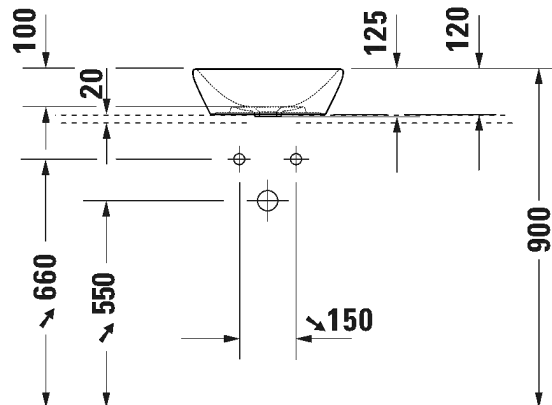

- TUOTETIEDOT:**
- Design by Bertrand Lejoly
 - Materiaali sanitteettiposliini
 - Koko 600 x 400mm
 - Tasoasennus
 - Ilman ylivuotoa
 - Ei sisällä pohjaventtiiliä eikä vesilukkoa
 - CE-merkintä
 - Lisätiedot, kuten asennusohjeet, CAD-kuvat, ym. löydät [täältä](#)