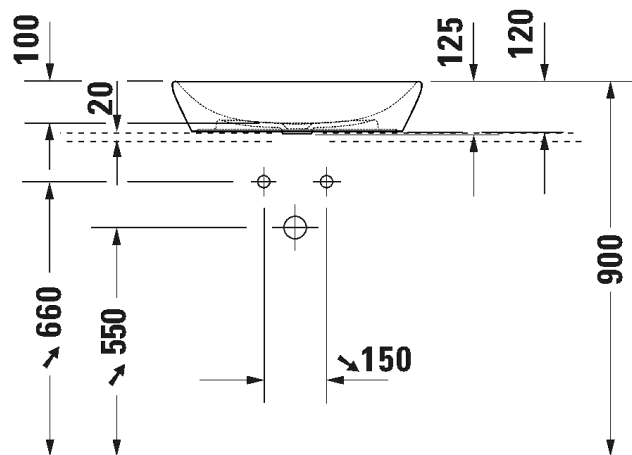

1. **TUOTETIEDOT:**
2. Design by Bertrand Lejoly
   - Materiaali sanitteettiposliini
   - Koko 600 x 400mm
   - Tasoasennus
   - Ilman ylivuotoa
   - Ei sisällä pohjaventtiiliä eikä vesilukkoa
   - CE-merkintä
   - Lisätiedot, kuten asennusohjeet, CAD-kuvat, ym. löydät [täältä](#)

Malli:

Pesumalja

Väri:

Kiiltävä valkoinen

Tuotekoodi:

237260 0000

Ovh. €25,5% alv:

405,00