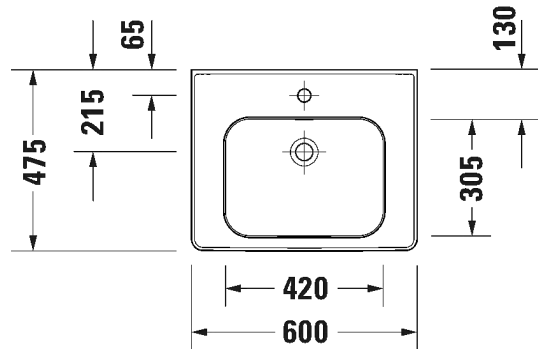

Malli:	Väri:	Tuotekoodi:	Ovh.€, 25,5% alv:
Pesuallas	Kiiltävä valkoinen	237660 0000	270,00
Seinäkiinnikkeet	-	695 100 0000	26,00