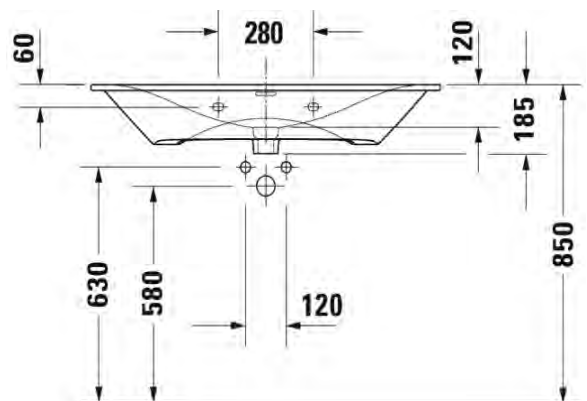

1. **TUOTETIEDOT:**
2. Design by sieger design
   - Materiaali saniteettiposliini
   - Koko 1030x490mm
   - Seinäasennus
   - Ylivuodolla
   - Sisältää keraamisen "Push-Open" pohjaventtiilin
   - Voidaan asentaa allaskaapin kanssa
   - Ei sisällä vesilukkoa
   - Asennukseen tarvitaan 1 pari seinäkiinnikettä
   - CE-merkintä
   - Lisätietoa altaasta, kuten asennusohjeet, CAD-kuvat, ym. löytyy [täältä](#)

Malli:	Väri:	Tuotekoodi:	Ovh.€, 25,5% alv:
1 x hanareikä	Kiiltävä valkoinen	2344 10 0000	1.353,00
Seinäkiinnikkeet	-	695 100 0000	26,00