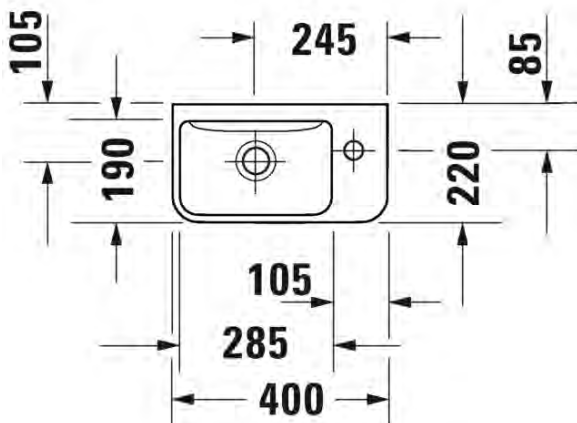

Malli:

1 x hanareikä
1 x hanareikä

Väri:

Kiiltävä valkoinen
Matta valkoinen

Tuotekoodi:

07 17 40 0000
07 17 40 3200

Ovh.€, 25,5% alv:

285,00
355,00