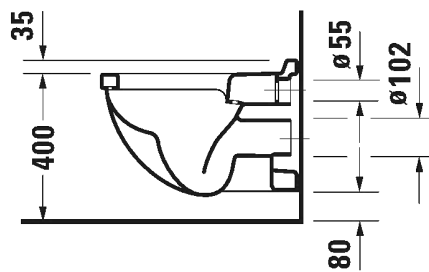

ISTUIN + SOFT CLOSE KANSI VALKOINEN

Malli:	Tuotekoodi istuin:	WC-kansi:	Ovh.€, 25,5% alv:
Normaali lasitus	220209 0000	006389 0000	892,00
HygieneGlaze lasitus	220209 2000	006389 0000	980,00