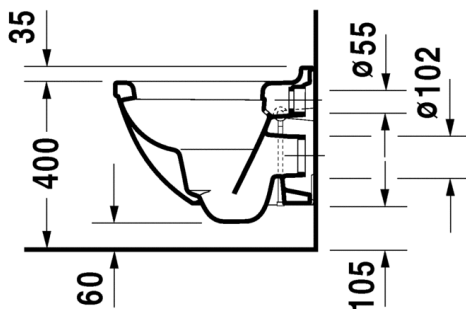

Ovh.€, 25,5% alv:

979,00

1.067,00