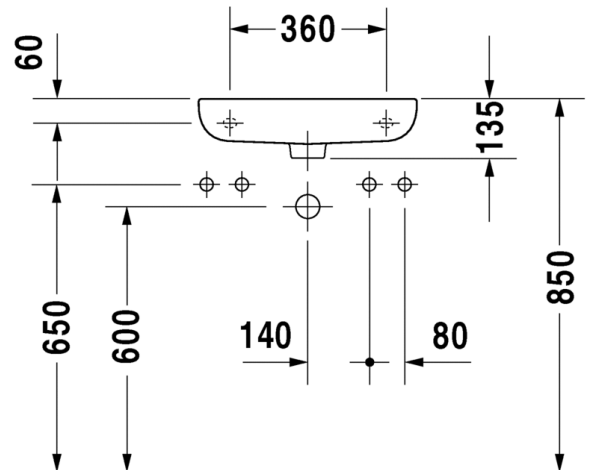

Malli:	Väri:	Tuotekoodi:	Ovh. € ,25,5% alv:
Hanarzikä oikea	Kiiltävä valkoinen	070650 00082	133,00
Hanarzikä vasen	Kiiltävä valkoinen	070650 00092	133,00
Seinäkiinnikkeet	-	695 100 0000	26,00