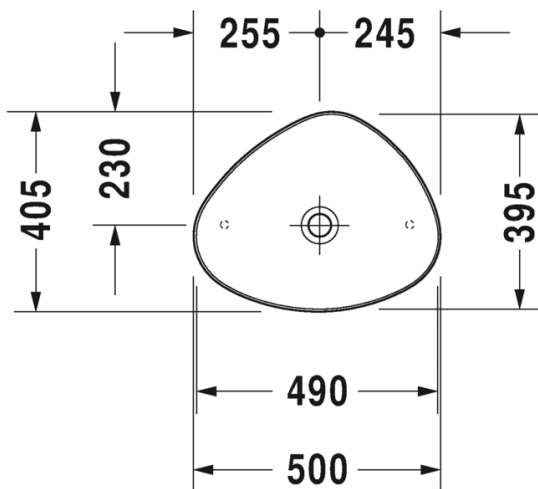

1. **TUOTETIEDOT:**
2. Design by Philippe Starck
   - Materiaali DuraCeram
   - Koko 500x405mm
   - Asennetaan tason päälle
   - Ilman ylivuotoa
   - Ei sisällä pohjaventtiiliä eikä vesilukkoa
   - CE-merkintä
   - Lisätiedot, kuten asennusohjeet, CAD-kuvat, yhteensopivat kalustevaihtoehdot, ym. löydät [täältä](#)

Väri:

Kiiltävä valkoinen

Sisältä kiiltävä valkoinen/ulkoa matta valkoinen

Sisältä matta valkoinen/ulkoa matta valkoinen

Tuotekoodi:

233950 0000

233950 2600

233950 3200

Ovh.€, 25,5% alv:

762,00

952,00

952,00