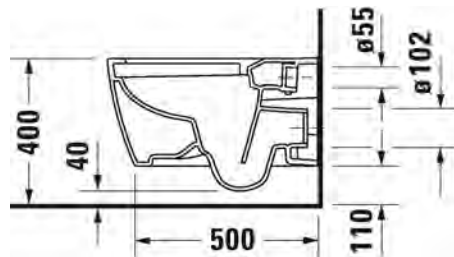

SARJA:

BENTO STARCK BOX

MALLI:

HYGIENEFLUSH WC-ISTUIN

TUOTETIEDOT:

- Design by Philippe Starck
- Materiaalina sanitteettiposliini
- Kuuluu Duravitin "Artisan Lines" -kokoelmaan
- Rimless® huuhtelukaulukseton
- HygieneFlush huuhtelu
- Koko: 370x480mm
- Sisältää Soft Closure wc-kannen
- Piilokiinnitys, sisältää Durafix piilokiinnikkeet
- CE-merkintä
- Kiinnitysväli 180mm
- Huom! WC-elementti sekä huuhtelupainike tilattava erikseen
- Lisätiedot, kuten asennusohjeet, CAD-kuvat, ym. löydät [täältä](#)

Kiiltävä valkoinen

Malli:

Väri:

Tuotekoodi:

Ovh.€, 25,5% alv:

HygieneGlaze -lasitus

Kiiltävä valkoinen

459309 20A 1

1.378,00

HygieneGlaze -lasitus

Matta satiini valkoinen

459309 90A 1

1.765,00