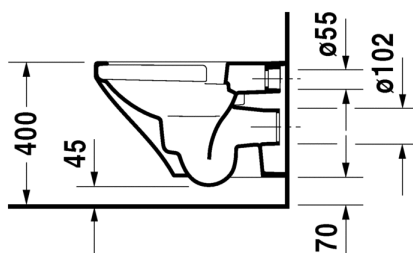

ISTUIN + SOFT CLOSE KANSI

Malli:	Tuotekoodi istuin:	WC-kansi:	Ovh.€, 25,5% alv:
Normaali lasitus	255 109 0000	006379 0000	1.042,00
HygieneGlaze lasitus	255 109 2000	006379 0000	1.129,00