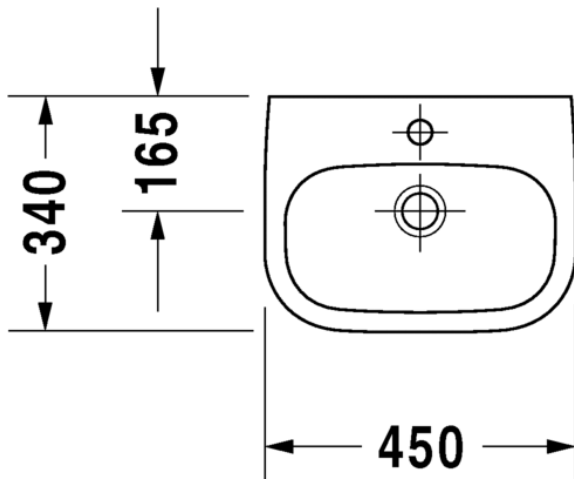

Malli:	Väri:	Tuotekoodi:	Ovh.€, 25,5% alv:
1 x hanareikä	Kiiltävä valkoinen	070545 00002	115,00
Seinäkiinnikkeet	-	695 100 0000	26,00
Vesilukkosuoja	Kiiltävä valkoinen	0857 170 00002	136,00