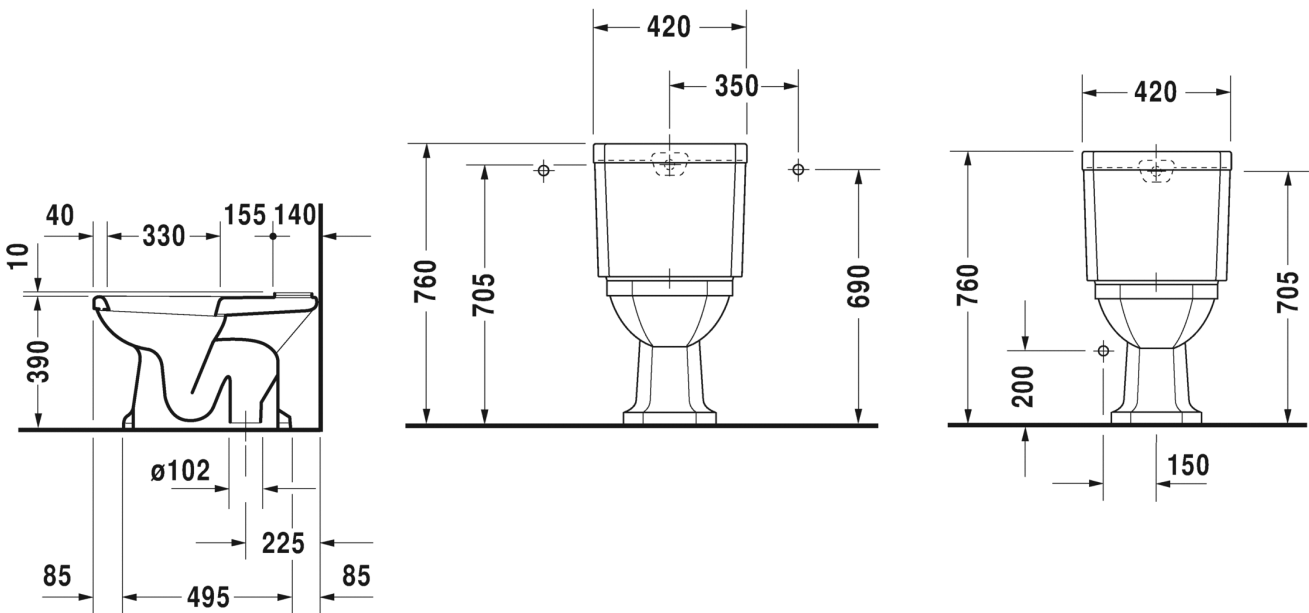

Malli:
Normaali lasitus

Tuotekoodi:
022701 0000+006489 0000

Ovh.€, 25,5% alv:
2.515,00

Liitossarja vesiliitokselle säiliön taakse

007504 1000

54,00