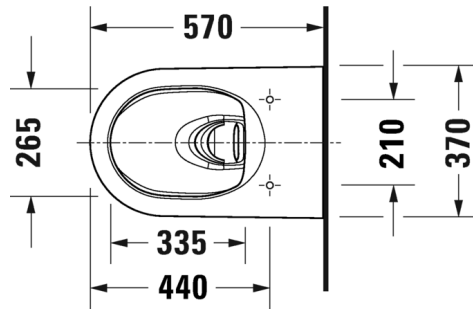

SARJA:

BENTO STARCK BOX

MALLI:

HYGIENEFLUSH WC-ISTUIN

TUOTETIEDOT:

- Design by Philippe Starck
- Materiaalina sanitteettiposliini
- Kuuluu Duravitin "Artisan Lines" -kokoelmaan
- Rimless® huuhtelukaulukseton
- HygieneFlush huuhtelu
- Koko: 370x480mm
- Sisältää Soft Closure wc-kannen
- Piilokiinnitys, sisältää Durafix piilokiinnikkeet
- CE-merkintä
- Kiinnitysväli 180mm
- Huom! WC-elementti sekä huuhtelupainike tilattava erikseen
- Lisätiedot, kuten asennusohjeet, CAD-kuvat, ym. löydät [täältä](#)

Kiiltävä valkoinen

Malli:

Väri:

Tuotekoodi:

Ovh.€, 25,5% alv:

HygieneGlaze -lasitus

Kiiltävä valkoinen

459309 20A 1

1.378,00

HygieneGlaze -lasitus

Matta satiini valkoinen

459309 90A 1

1.765,00