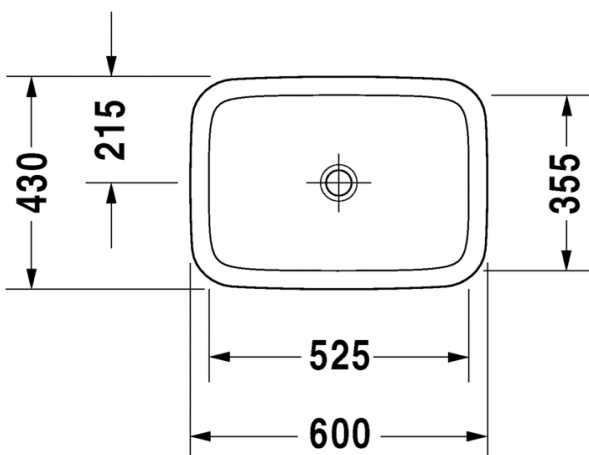

Väri:
Kiiltävä valkoinen

Tuotekoodi:
037260 0000

Ovh.€, 25,5% alv:
477,00