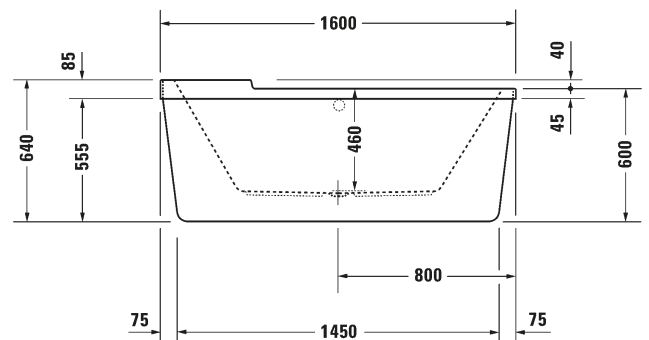

SARJA: STARCK
MALLI: AMME, vapaasti seisova

1. TUOTETIEDOT:
2. Design by Philippe Starck
   - Amme, vapaasti seisova
   - Materiaali saniteettiakryyli
   - Ylivuodolla
   - Niska-/päätuella
   - CE-merkintä
   - Lisätiedot, kuten asennusohjeet, CAD-kuvat, ym. löydät **täältä**

Malli, pituus x leveys x korkeus:

Amme, P1600 x L800 x K600

Ammeen kapasiteetti, litra/
Ammeen paino, kg:

140 / 45,0

Tuotekoodi:

700409 0000

Ovh. €, 25,5% alv:

6.000,00

Tarvittava lisävaruste:

Ylivuoto- ja pohjaventtiiliseti
(kromiset laipat)

792208 0000

288,00