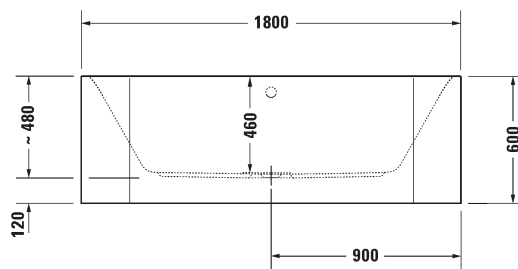

Malli, pituus x leveys x korkeus:	Ammeen kapasiteetti, litra/ Ammeen paino, kg:	Tuotekoodi:	Ovh. €, 25,5% alv:
Amme, P1800 x L800 x K600	180 / 53,0	7003 18 0000	4.550,00

Tarvittavat lisävarusteet:

Pohjaventtiili- ja ylivuotosetti Quadroval, valkoiset laipat	7922 18 0000	288,00
--	--------------	--------