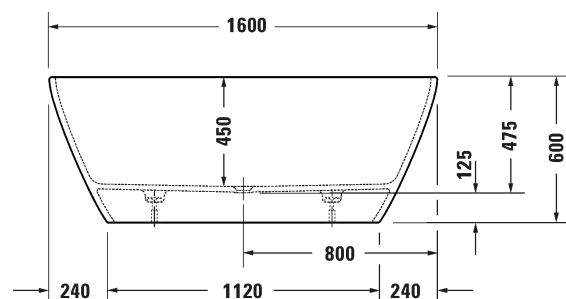

Malli, pituus x leveys x korkeus:

Ammeen kapasiteetti, litra/
Ammeen paino, kg:

Tuotekoodi:

Ovh. €, 25,5% alv:

Amme, P1600 x L750 x K600

295 / 106,0

700486 0000

4.400,00

Malli, pituus x leveys x korkeus:	Ammeen kapasiteetti, litra/ Ammeen paino, kg:	Tuotekoodi:	Ovh. €, 25,5% alv:
Amme, P1500 x L700 x K420	95 / 18,0	700487 0000	505,00
Amme, P1600 x L700 x K420	110 / 18,5	700488 0000	517,00
Amme, P1700 x L700 x K420	125 / 19,5	700489 0000	540,00
Amme, P1700 x L750 x K420	145 / 20,5	700490 0000	561,00
Amme, P1800 x L800 x K420	180 / 22,0	700491 0000	650,00
(yksi pääty kalteva)			
Amme, P1800 x L800 x K420	160 / 25,0	700492 0000	750,00
(molemmat päädyt kaltevat)			