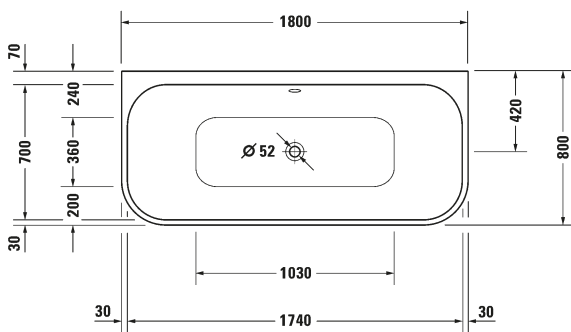

Malli, pituus x leveys x korkeus:	Ammeen kapasiteetti, litra/ Ammeen paino, kg:	Tuotekoodi:	Ovh. €, 25,5% alv:
Amme, P1500 x L750 x K465	202 /21,0	700471 0000	638,00
Amme, P1600 x L700 x K465	200/ 22,5	700472 0000	657,00
Amme, P1700 x L700 x K465	140/ 23,5	700478 0000	676,00
Amme, P1700 x L750 x K465	234 / 24,0	700479 0000	689,00
Amme, P1800 x L800 x K465	230 / 26,0	700475 0000	763,00
Amme, P1800 x L800 x K465 (molemmat päädyt kaltevat)	160 / 25,0	700476 0000	818,00

Malli, pituus x leveys x korkeus:

Amme, P1600 x L750 x K600

Ammeen kapasiteetti, litra/
Ammeen paino, kg:

120 / 106,0

Tuotekoodi:

700477 0000

Ovh. €, 25,5% alv:

5.284,00

Amme vasen

Amme oikea

Malli, pituus x leveys x syvyys:	Ammeen kapasiteetti, litra/ Ammeen paino, kg:	Tuotekoodi:	Ovh. €, 25,5% alv:
Amme, P1500 x L800 x S460, vasen	115 / 22,5	700504 0000	694,00
Amme, P1500 x L800 x S460, oikea	115 / 22,5	700505 0000	694,00
Amme, P1600 x L850 x S460, vasen	140 / 24,0	700506 0000	712,00
Amme, P1600 x L850 x S460, oikea	140 / 24,0	700507 0000	712,00
Amme, P1700 x L1000 x S460, vasen	210 / 26,5	700508 0000	1.145,00
Amme, P1700 x L8100 x S460, oikea	210 / 26,5	700509 0000	1.145,00

Malli, pituus x leveys x korkeus:	Ammeen kapasiteetti, litra/ Ammeen paino, kg:	Tuotekoodi:	Ovh. €, 25,5% alv:
Amme, P1800 x L800 x K600	180 / 53,0	7003 18 0000	4.550,00

Tarvittavat lisävarusteet:

Pohjaventtiili- ja ylivuotosetti Quadroval, valkoiset laipat	7922 18 0000	288,00
--	--------------	--------