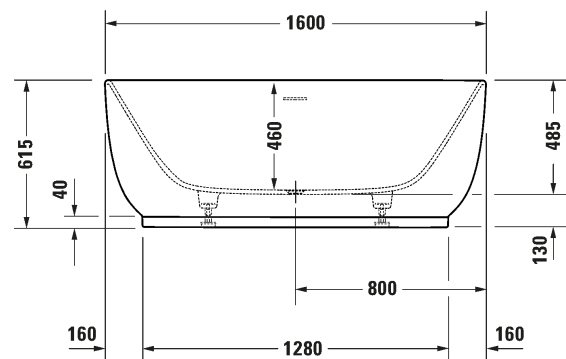

Malli, pituus x leveys x korkeus:

Amme, P1600 x L750 x K615

Ammeen kapasiteetti, litra/
Ammeen paino, kg:

165 / 115,0

Tuotekoodi:

700461 0000

Ovh. €, 25,5% alv:

6.440,00