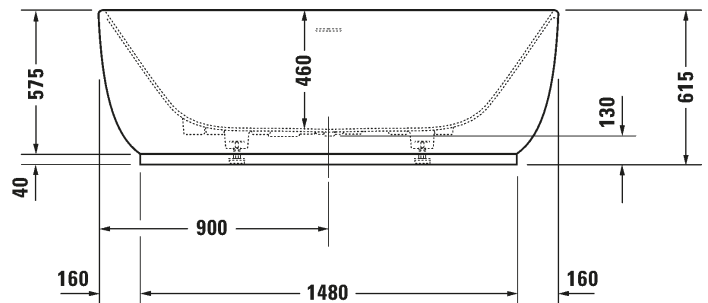

Malli, pituus x leveys x korkeus:

Amme, P1800 x L850 x K615

Ammeen kapasiteetti, litra/
Ammeen paino, kg:

252 / 133,0

Tuotekoodi:

700434 0000

Ovh. €, 25,5% alv:

8.337,00