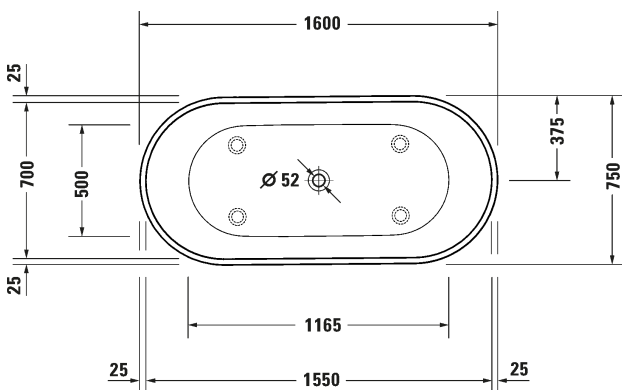

Malli, pituus x leveys x korkeus:	Ammeen kapasiteetti, litra/ Ammeen paino, kg:	Tuotekoodi:	Ovh. €, 25,5% alv:
Amme, P1500 x L750 x K465	202 /21,0	700471 0000	638,00
Amme, P1600 x L700 x K465	200/ 22,5	700472 0000	657,00
Amme, P1700 x L700 x K465	140/ 23,5	700478 0000	676,00
Amme, P1700 x L750 x K465	234 / 24,0	700479 0000	689,00
Amme, P1800 x L800 x K465	230 / 26,0	700475 0000	763,00
Amme, P1800 x L800 x K465 (molemmat päädyt kaltevat)	160 / 25,0	700476 0000	818,00

Malli, pituus x leveys x korkeus:

Amme, P1600 x L750 x K600

Ammeen kapasiteetti, litra/
Ammeen paino, kg:

120 / 106,0

Tuotekoodi:

700477 0000

Ovh. €, 25,5% alv:

5.284,00

Malli, pituus x leveys x korkeus:

Ammeen kapasiteetti, litra/
Ammeen paino, kg:

Tuotekoodi:

Ovh. €, 25,5% alv:

Amme, P1600 x L750 x K600

295 / 106,0

700486 0000

4.400,00

Malli, pituus x leveys x korkeus:	Ammeen kapasiteetti, litra/ Ammeen paino, kg:	Tuotekoodi:	Ovh. €, 25,5% alv:
Amme, P1500 x L700 x K420	95 / 18,0	700487 0000	505,00
Amme, P1600 x L700 x K420	110 / 18,5	700488 0000	517,00
Amme, P1700 x L700 x K420	125 / 19,5	700489 0000	540,00
Amme, P1700 x L750 x K420	145 / 20,5	700490 0000	561,00
Amme, P1800 x L800 x K420	180 / 22,0	700491 0000	650,00
(yksi pääty kalteva)			
Amme, P1800 x L800 x K420	160 / 25,0	700492 0000	750,00
(molemmat päädyt kaltevat)			