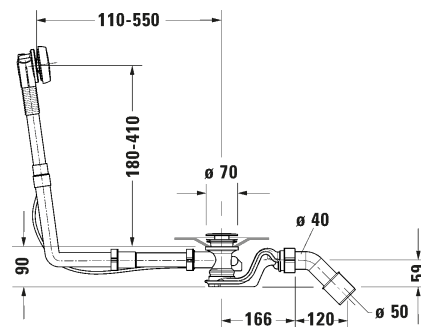

Malli, pituus x leveys x korkeus:	Ammeen kapasiteetti, litra/ Ammeen paino, kg:	Tuotekoodi:	Ovh. €, 25,5% alv:
Amme, P1800 x L800 x K600	180 / 65,0	700451 0000	4.925,00

Tarvittavat lisävarusteet:

Pohjaventtiili- ja ylivuotosetti Quadroval, valkoiset laipat	792218 0000	288,00
--	-------------	--------