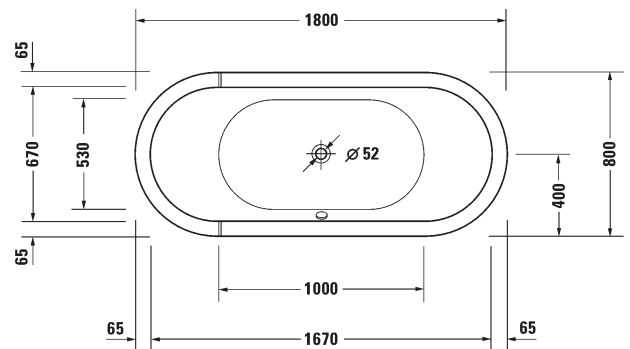

SARJA: STARCK
MALLI: AMME, vapaasti seisova

1. TUOTETIEDOT:
2. Design by Philippe Starck
   - Amme, vapaasti seisova
   - Materiaali saniteettiakryyli
   - Ylivuodolla
   - Niska-/päätuella
   - CE-merkintä
   - Lisätiedot, kuten asennusohjeet, CAD-kuvat, ym. löydät **täältä**

Malli, pituus x leveys x korkeus:

Amme, P1800 x L800 x K600

Ammeen kapasiteetti, litra/
Ammeen paino, kg:

170 / 48,0

Tuotekoodi:

700010 0000

Ovh. €, 25,5% alv:

9.958,00

Tarvittava lisävaruste:

Ylivuoto- ja pohjaventtiiliseti
(kromiset laipat)

792208 0000

288,00