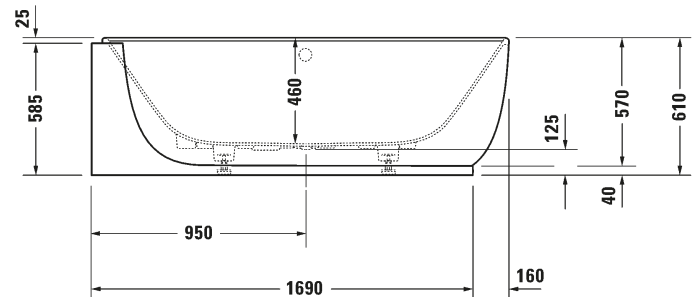

Malli, pituus x leveys x korkeus:

Ammeen kapasiteetti, litra/
Ammeen paino, kg:

Tuotekoodi:

Ovh. €, 25,5% alv:

Amme, P1850 x L950 x K610

252 / 105,0

700431 0000

6.242,00