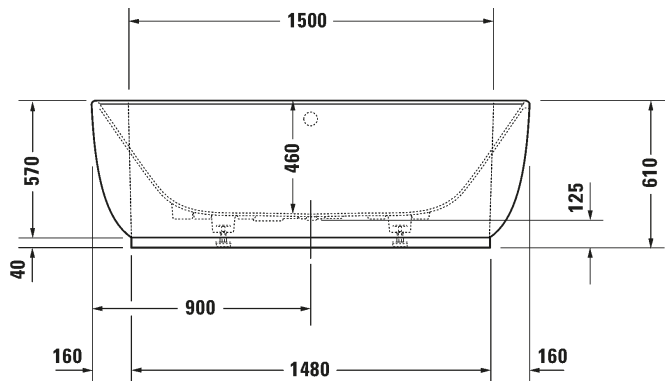

Malli, pituus x leveys x korkeus:

Ammeen kapasiteetti, litra/
Ammeen paino, kg:

Tuotekoodi:

Ovh. €, 25,5% alv:

Amme, P1800 x L950 x K610

252 / 134,0

700433 0000

6.242,00