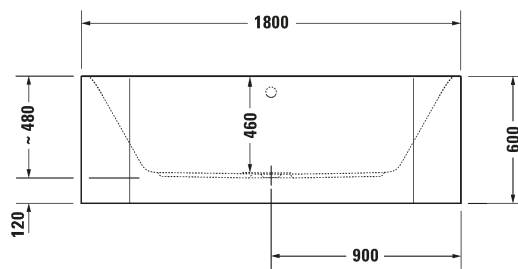

Malli, pituus x leveys x korkeus:	Ammeen kapasiteetti, litra/ Ammeen paino, kg:	Tuotekoodi:	Ovh. €, 25,5% alv:
Amme, P1800 x L800 x K600	180 / 65,0	700451 0000	4.925,00

Tarvittavat lisävarusteet:

Pohjaventtiili- ja ylivuotosetti Quadroval, valkoiset laipat	792218 0000	288,00
--	-------------	--------