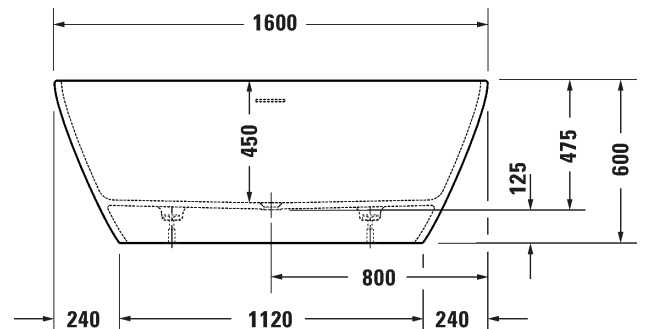

Malli, pituus x leveys x korkeus:	Ammeen kapasiteetti, litra/ Ammeen paino, kg:	Tuotekoodi:	Ovh. €, 25,5% alv:
Amme, P1500 x L750 x K465	202 /21,0	700471 0000	638,00
Amme, P1600 x L700 x K465	200/ 22,5	700472 0000	657,00
Amme, P1700 x L700 x K465	140/ 23,5	700478 0000	676,00
Amme, P1700 x L750 x K465	234 / 24,0	700479 0000	689,00
Amme, P1800 x L800 x K465	230 / 26,0	700475 0000	763,00
Amme, P1800 x L800 x K465 (molemmat päädyt kaltevat)	160 / 25,0	700476 0000	818,00

Malli, pituus x leveys x korkeus:

Amme, P1600 x L750 x K600

Ammeen kapasiteetti, litra/
Ammeen paino, kg:

120 / 106,0

Tuotekoodi:

700477 0000

Ovh. €, 25,5% alv:

5.284,00

Malli, pituus x leveys x korkeus:

Ammeen kapasiteetti, litra/
Ammeen paino, kg:

Tuotekoodi:

Ovh. €, 25,5% alv:

Amme, P1600 x L750 x K600

295 / 106,0

700486 0000

4.400,00