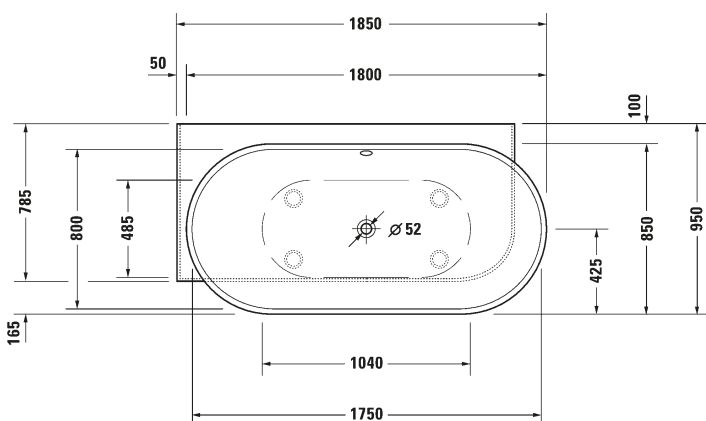

Malli, pituus x leveys x korkeus:

Ammeen kapasiteetti, litra/
Ammeen paino, kg:

Tuotekoodi:

Ovh. €, 25,5% alv:

Amme, P1850 x L950 x K610

252 / 105,0

700431 0000

6.242,00