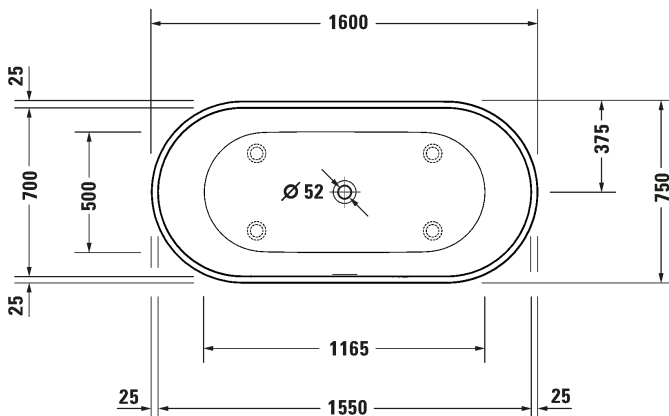

Malli, pituus x leveys x korkeus:	Ammeen kapasiteetti, litra/ Ammeen paino, kg:	Tuotekoodi:	Ovh. €, 25,5% alv:
Amme, P1500 x L750 x K465	202 /21,0	700471 0000	638,00
Amme, P1600 x L700 x K465	200/ 22,5	700472 0000	657,00
Amme, P1700 x L700 x K465	140/ 23,5	700478 0000	676,00
Amme, P1700 x L750 x K465	234 / 24,0	700479 0000	689,00
Amme, P1800 x L800 x K465	230 / 26,0	700475 0000	763,00
Amme, P1800 x L800 x K465 (molemmat päädyt kaltevat)	160 / 25,0	700476 0000	818,00

Malli, pituus x leveys x korkeus:

Amme, P1600 x L750 x K600

Ammeen kapasiteetti, litra/
Ammeen paino, kg:

120 / 106,0

Tuotekoodi:

700477 0000

Ovh. €, 25,5% alv:

5.284,00

Malli, pituus x leveys x korkeus:

Ammeen kapasiteetti, litra/
Ammeen paino, kg:

Tuotekoodi:

Ovh. €, 25,5% alv:

Amme, P1600 x L750 x K600

295 / 106,0

700486 0000

4.400,00