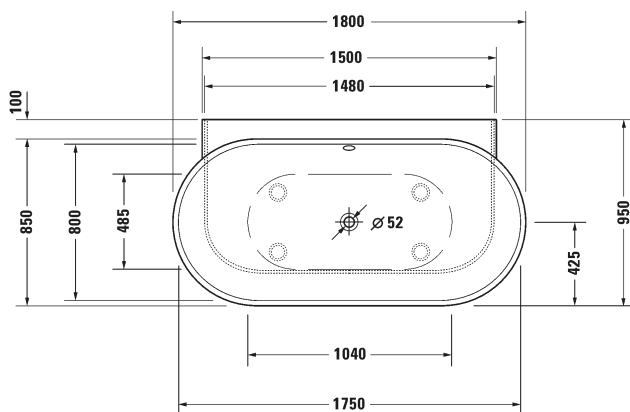

Malli, pituus x leveys x korkeus:

Ammeen kapasiteetti, litra/
Ammeen paino, kg:

Tuotekoodi:

Ovh. €, 25,5% alv:

Amme, P1800 x L950 x K610

252 / 134,0

700433 0000

6.242,00