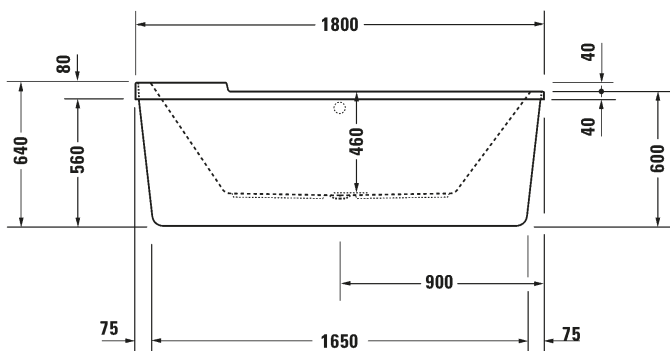

SARJA: STARCK
MALLI: AMME, vapaasti seisova

1. TUOTETIEDOT:
2. Design by Philippe Starck
   - Amme, vapaasti seisova
   - Materiaali saniteettiakryyli
   - Ylivuodolla
   - Niska-/päätuella
   - CE-merkintä
   - Lisätiedot, kuten asennusohjeet, CAD-kuvat, ym. löydät **täältä**

Malli, pituus x leveys x korkeus:

Amme, P1800 x L800 x K600

Ammeen kapasiteetti, litra/
Ammeen paino, kg:

170 / 48,0

Tuotekoodi:

700010 0000

Ovh. €, 25,5% alv:

9.958,00

Tarvittava lisävaruste:

Ylivuoto- ja pohjaventtiiliseti
(kromiset laipat)

792208 0000

288,00