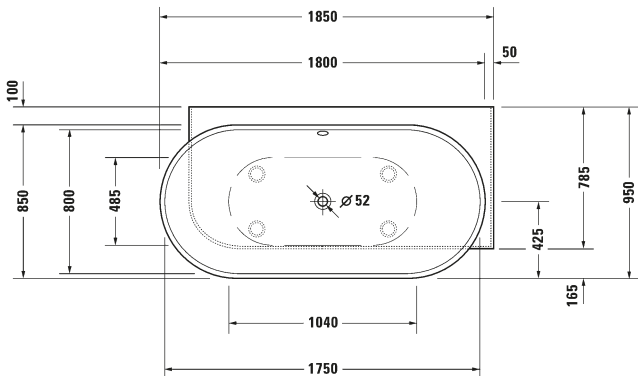

Malli, pituus x leveys x korkeus:

Ammeen kapasiteetti, litra/
Ammeen paino, kg:

Tuotekoodi:

Ovh. €, 25,5% alv:

Amme, P1850 x L950 x K610

252 / 105,0

700432 0000

6.242,00