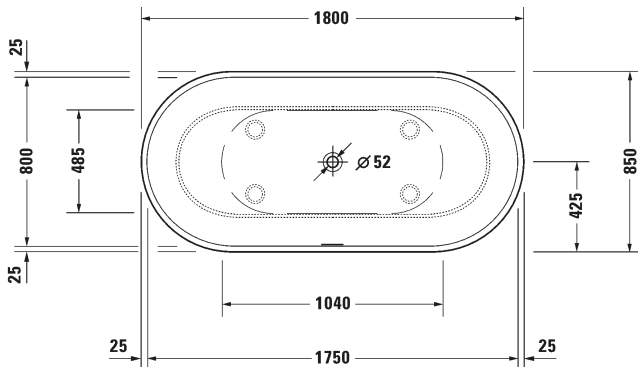

Malli, pituus x leveys x korkeus:

Amme, P1800 x L850 x K615

Ammeen kapasiteetti, litra/
Ammeen paino, kg:

252 / 133,0

Tuotekoodi:

700434 0000

Ovh. €, 25,5% alv:

8.337,00