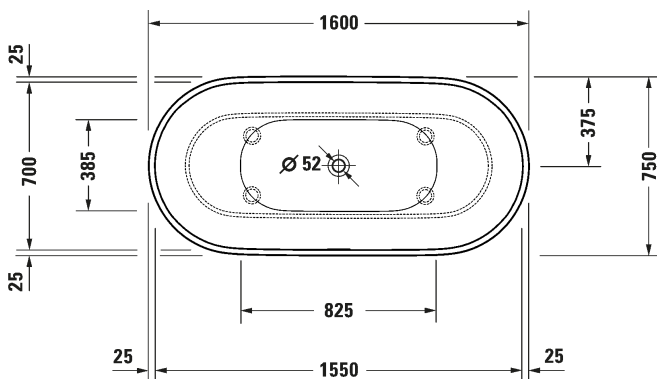

Malli, pituus x leveys x korkeus:

Amme, P1600 x L750 x K615

Ammeen kapasiteetti, litra/
Ammeen paino, kg:

165 / 115,0

Tuotekoodi:

700461 0000

Ovh. €, 25,5% alv:

6.440,00