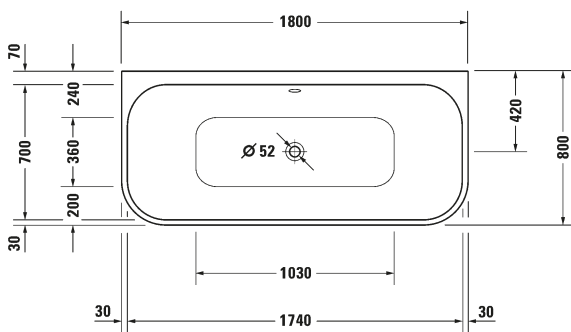

Malli, pituus x leveys x korkeus:	Ammeen kapasiteetti, litra/ Ammeen paino, kg:	Tuotekoodi:	Ovh. €, 25,5% alv:
Amme, P1500 x L750 x K465	202 /21,0	700471 0000	638,00
Amme, P1600 x L700 x K465	200/ 22,5	700472 0000	657,00
Amme, P1700 x L700 x K465	140/ 23,5	700478 0000	676,00
Amme, P1700 x L750 x K465	234 / 24,0	700479 0000	689,00
Amme, P1800 x L800 x K465	230 / 26,0	700475 0000	763,00
Amme, P1800 x L800 x K465 (molemmat päädyt kaltevat)	160 / 25,0	700476 0000	818,00

Amme vasen

Amme oikea

Malli, pituus x leveys x syvyys:	Ammeen kapasiteetti, litra/ Ammeen paino, kg:	Tuotekoodi:	Ovh. €, 25,5% alv:
Amme, P1500 x L800 x S460, vasen	115 / 22,5	700504 0000	694,00
Amme, P1500 x L800 x S460, oikea	115 / 22,5	700505 0000	694,00
Amme, P1600 x L850 x S460, vasen	140 / 24,0	700506 0000	712,00
Amme, P1600 x L850 x S460, oikea	140 / 24,0	700507 0000	712,00
Amme, P1700 x L1000 x S460, vasen	210 / 26,5	700508 0000	1.145,00
Amme, P1700 x L8100 x S460, oikea	210 / 26,5	700509 0000	1.145,00

Malli, pituus x leveys x korkeus:	Ammeen kapasiteetti, litra/ Ammeen paino, kg:	Tuotekoodi:	Ovh. €, 25,5% alv:
Amme, P1800 x L800 x K600	180 / 53,0	7003 18 0000	4.550,00

Tarvittavat lisävarusteet:

Pohjaventtiili- ja ylivuotosetti Quadroval, valkoiset laipat	7922 18 0000	288,00
--	--------------	--------

Malli, pituus x leveys x korkeus:	Ammeen kapasiteetti, litra/ Ammeen paino, kg:	Tuotekoodi:	Ovh. €, 25,5% alv:
Amme, P1800 x L800 x K600	180 / 65,0	700451 0000	4.925,00

Tarvittavat lisävarusteet:

Pohjaventtiili- ja ylivuotosetti Quadroval, valkoiset laipat	792218 0000	288,00
--	-------------	--------