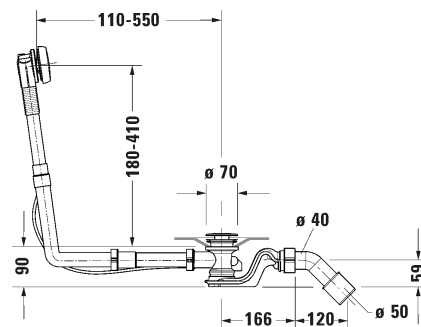

Malli, pituus x leveys x korkeus:	Ammeen kapasiteetti, litra/ Ammeen paino, kg:	Tuotekoodi:	Ovh. €, 25,5% alv:
Amme, P1800 x L800 x K600	180 / 53,0	7003 18 0000	4.550,00

Tarvittavat lisävarusteet:

Pohjaventtiili- ja ylivuotosetti Quadroval, valkoiset laipat	7922 18 0000	288,00
--	--------------	--------