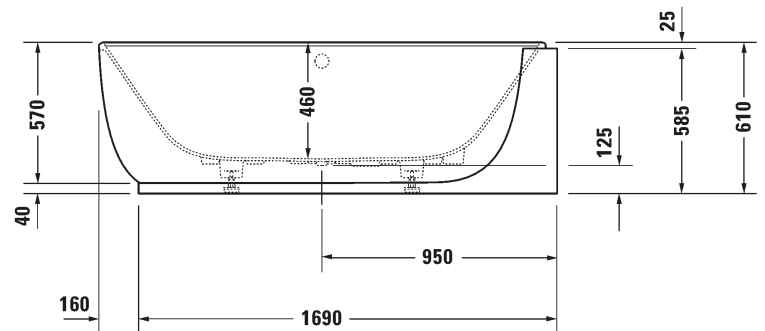

Malli, pituus x leveys x korkeus:

Ammeen kapasiteetti, litra/
Ammeen paino, kg:

Tuotekoodi:

Ovh. €, 25,5% alv:

Amme, P1850 x L950 x K610

252 / 105,0

700432 0000

6.242,00