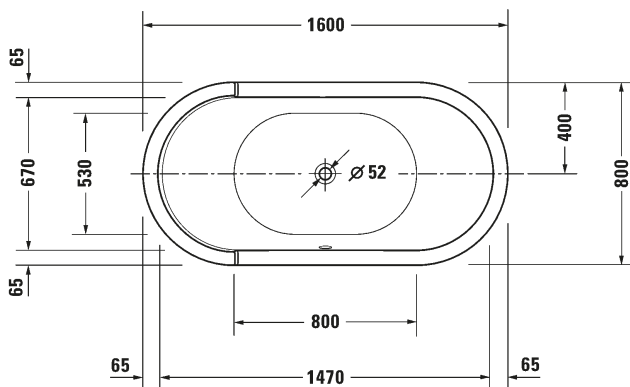

SARJA: STARCK
MALLI: AMME, vapaasti seisova

1. TUOTETIEDOT:
2. Design by Philippe Starck
   - Amme, vapaasti seisova
   - Materiaali saniteettiakryyli
   - Ylivuodolla
   - Niska-/päätuella
   - CE-merkintä
   - Lisätiedot, kuten asennusohjeet, CAD-kuvat, ym. löydät **täältä**

Malli, pituus x leveys x korkeus:

Amme, P1600 x L800 x K600

Ammeen kapasiteetti, litra/
Ammeen paino, kg:

140 / 45,0

Tuotekoodi:

700409 0000

Ovh. €, 25,5% alv:

6.000,00

Tarvittava lisävaruste:

Ylivuoto- ja pohjaventtiiliseti
(kromiset laipat)

792208 0000

288,00