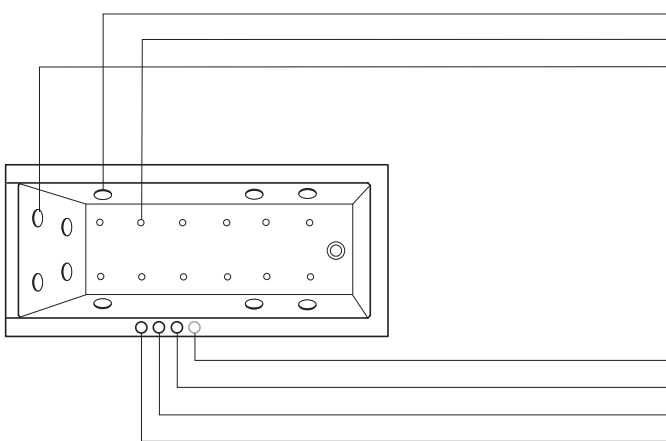

Jet-System

Vakiovaruste:

6 säädettävää sivusuutinta
(ilma/vesiseos)
Ylivuoto- ja pohjaventtiilikaluste
Ammeen tuki

Lisävaruste:

Ammeentäyttö ylivuodon kautta
LED värivalot x 5
Äänentoisto

Ohjaus:

Pneumaattinen kytkin värivaloille (lisävaruste)
Pneumaattinen kytkin sivusuuttimille
Sivusuuttimien ilmansäätö

Combi-System P

Vakiovaruste:

6 säädettävää sivusuutinta (ilma/vesiseos)
12 pohjasuutinta (ilma)
4 säädettävää selkäsuiutinta (ilma/vesiseos)
Ylivuoto- ja pohjaventtiilikaluste
Ammeen tuki

Lisävaruste:

Ammeentäyttö ylivuodon kautta
LED värivalot x 5
Äänentoisto