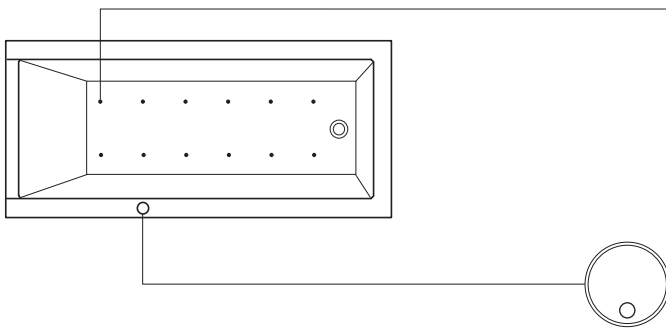

Duravit porejärjestelmät

Air-System

Vakiovaruste:

12 valkoista pohjasuutinta (ilma)
Ylivuoto- ja pohjaventtiilikaluste
Ammeen tuki

Lisävaruste:

Ammeentäyttö ylivuodon kautta
Äänentoisto

Ohjaus:

Piezo -kytkin pohjasuuttimille