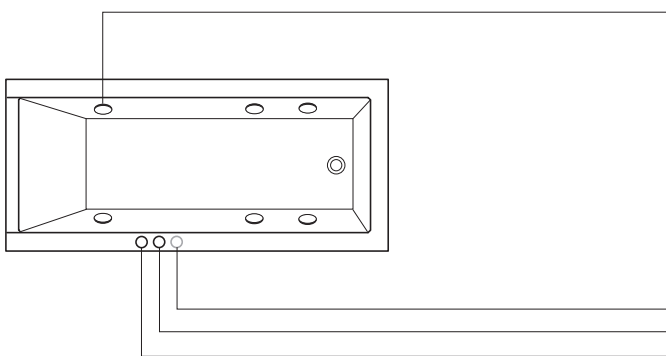

Jet-System

Vakiovaruste:

6 säädettävää sivusuutinta
(ilma/vesiseos)
Ylivuoto- ja pohjaventtiilikaluste
Ammeen tuki

Lisävaruste:

Ammeentäyttö ylivuodon kautta
LED värivalot x 5
Äänentoisto

Ohjaus:

Pneumaattinen kytkin värivaloille (lisävaruste)
Pneumaattinen kytkin sivusuuttimille
Sivusuuttimien ilmansäätö