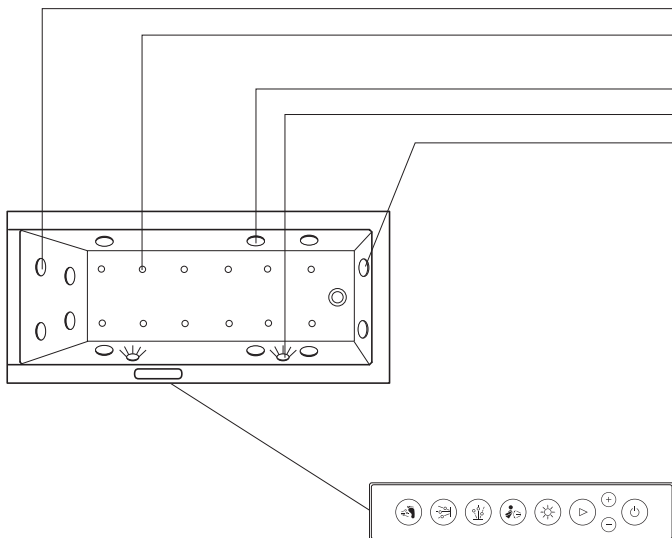

Combi-System L

Vakiovaruste:

4 säädettävää selkäsuutinta (ilma/vesiseos)
12 säädettävää Durapearl pohjasuutinta (ilma/vesiseos, pelkkä ilma tai pelkkä vesi)
6 säädettävää sivusuutinta (ilma/vesiseos)
LED -valo, valkoinen x 2
2 säädettävää jalkasuutinta (ilma/vesiseos)
Ylivuoto- ja pohjaventtiilikaluste
Ammeen tuki

Lisävaruste:

Ammeentäyttö ylivuodon kautta
LED värivalot x 5
Äänentoisto
Lämmitin
UV desifointijärjestelmä

Ohjauspaneeli Combi-System L:
Ohjauspaneelissa kromattu kehys ja valkoiset takavalaistut symbolit. Paneeli aktivoidaan painaamalla sitä kevyesti, jolloin symbolit valaistuvat. Haluttu poretoiminto käynnistyy kun ao. symboli painetaan ja se näkyy takavalaistuna.