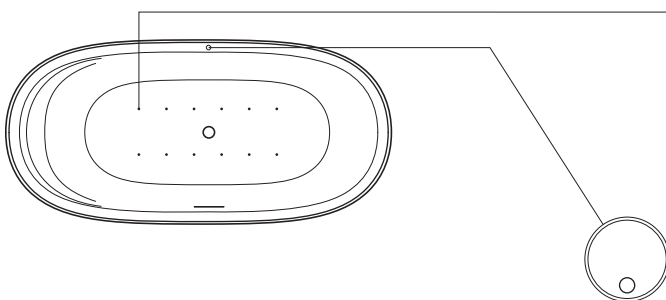

Air-System, ammeet Cape Cod, DuraSquare, LUV

Vakiovaruste:

12 valkoista pohjasuutinta (ilma)
Ylivuoto- ja pohjaventtiilikaluste
Ammeen tuki

Lisävaruste:

Ammeentäyttö ylivuodon kautta
Äänentoisto

Ohjaus:

Piezo -kytkin pohjasuuttimille