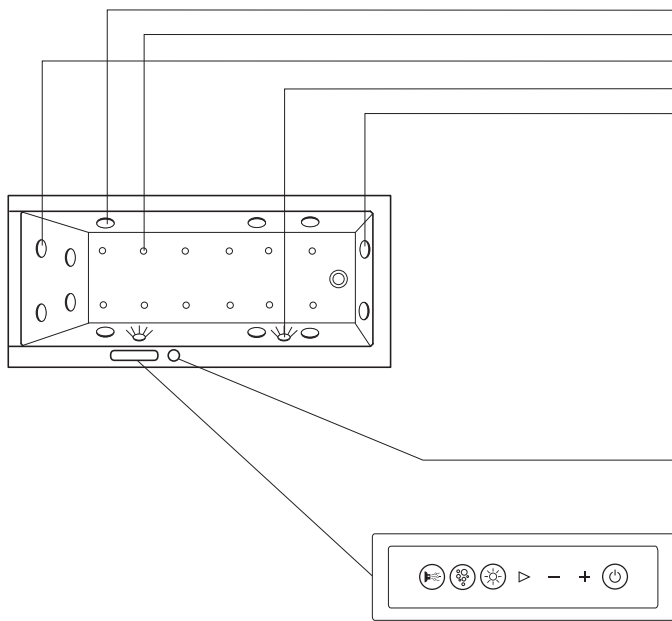

Duravit porejärjestelmät

Combi-System E

Vakiovaruste:

6 säädettävää sivusuutinta (ilma/vesiseos)
12 pohjasuutinta (ilma)
4 säädettävää selkäsuutinta (ilma/vesiseos)
LED -valo, valkoinen x 2
2 säädettävää jalkasuutinta (ilma/vesiseos)
Ylivuoto- ja pohjaventtiilikaluste
Ammeen tuki

Lisävaruste:

Ammeentäyttö ylivuodon kautta
LED värivalot x 5
Äänentoisto
Lämmitin
UV desifointijärjestelmä

Ohjaus:

Vaihdin

Pumpun teho voidaan kohdistaa jalka- tai selkäsuuttimiin

Ohjauspaneeli Combi-System E:
Ohjauspaneelissa kromattu kehys ja siniset takavalaistut symbolit. Haluttu poretoiminto käynnistyy kun ao. symboli painetaan ja se näkyy takavalaistuna.