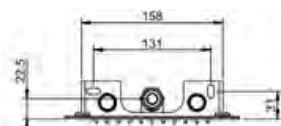

Lisätietoja tuotteesta löydät täältä

PINTAOSA, VÄRI

Mirror Steel (kiilto teräs)	
Steel brushed (harjattu teräs)	
Black XL (mattamusta)	
Nickel PVD (kiiltävä nikkeli)	
Black Metal PVD (kiiltävä musta metalli)	
Black Metal Brushed PVD (harjattu musta metalli)	
Copper PVD (kiiltävä kupari)	
Copper Brushed PVD (harjattu kupari)	
Warm Bronze PVD (kiiltävä pronssi)	
Warm Bronze Brushed PVD (harjattu pronssi)	
Brass PVD (kiiltävä messinki)	
Brushed Brass PVD (harjattu messinki)	
Gold PVD (kiiltävä kulta PVD)	
Gold CCP (kiiltävä kulta CCP)	
Gold Brushed CCP (harjattu kulta CCP)	
Dark Bronze (tumma pronssi)	
Aged Bronze (vanha pronssi)	
Antique Brass (antiikki messinki)	
White CN (matta valkoinen)	

TUOTEKOODI OVH € , alv 25,5%

	33061.238	1.533,00 €
	33061.239	1.533,00 €
	33061.299	2.069,00 €
	33061.720	2.268,00 €
	33061.706	2.268,00 €
	33061.707	2.268,00 €
	33061.030	2.268,00 €
	33061.708	2.268,00 €
	33061.735	2.268,00 €
	33061.726	2.268,00 €
	33061.710	2.268,00 €
	33061.727	2.268,00 €
	33061.246	2.575,00 €
	33061.080	3.489,00 €
	33061.087	3.489,00 €
	33061.845	2.421,00 €
	33061.187	2.421,00 €
	33061.713	2.421,00 €
	33061.279	2.069,00 €