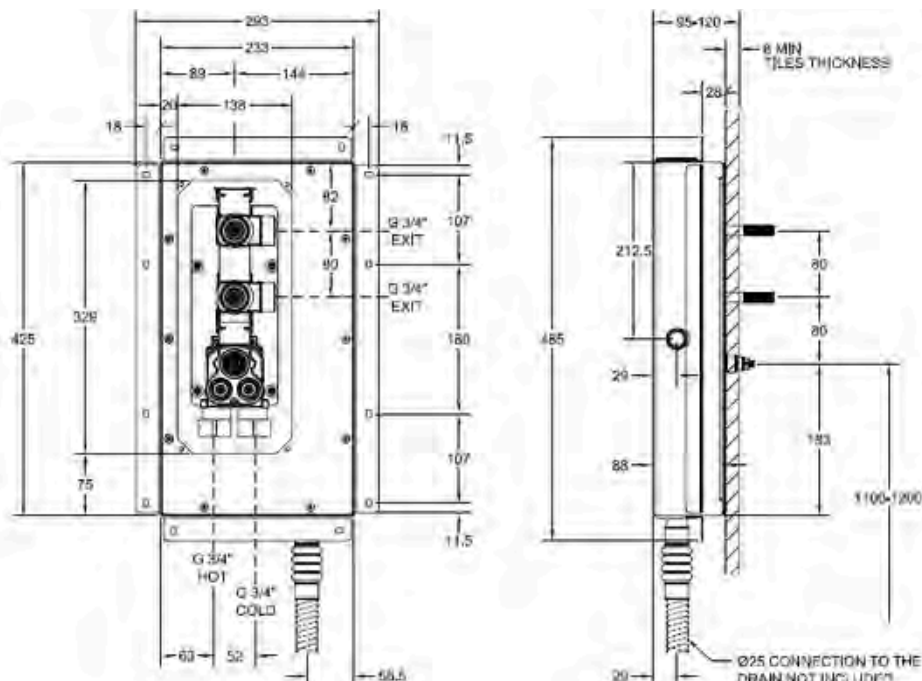

- Termostaattisuihkun runko-osa 2:lle toiminnolle
- Pintaosille (tilattava erikseen):
  - Rettangolo 44204
  - Tondo 44214
  - Eleganza 44284
- Runko-osa integroitu vesitiiviiseen asennuskoteloon, 3/4" liitokset
- Voidaan asentaa vaaka- tai pystyasentoon
- Asennustavassa tulee huomioida lähtöjen paikat
- Vesiliitokset voidaan korjata/huoltaa rikkomatta seinää irrottamalla pintaosan kahvat ja poistamalla peitelaippa
- Huom! Seinälaatan on oltava min 8mm paksu, jotta pintaosa kiinnittyy tiiviisti seinää vasten
- 10 vuoden takuu
- Ääniluokka I
- Täyttää Ympäristöministeriön asetuksen 497/2019 asettamat olennaiset tekniset vaatimukset vesikalusteille
- STF-tyyppi hyväksyntä EUFI29-20006158-TH1

TUOTEKODI OVH €, alv 25,5%

44103

1.444,00 €