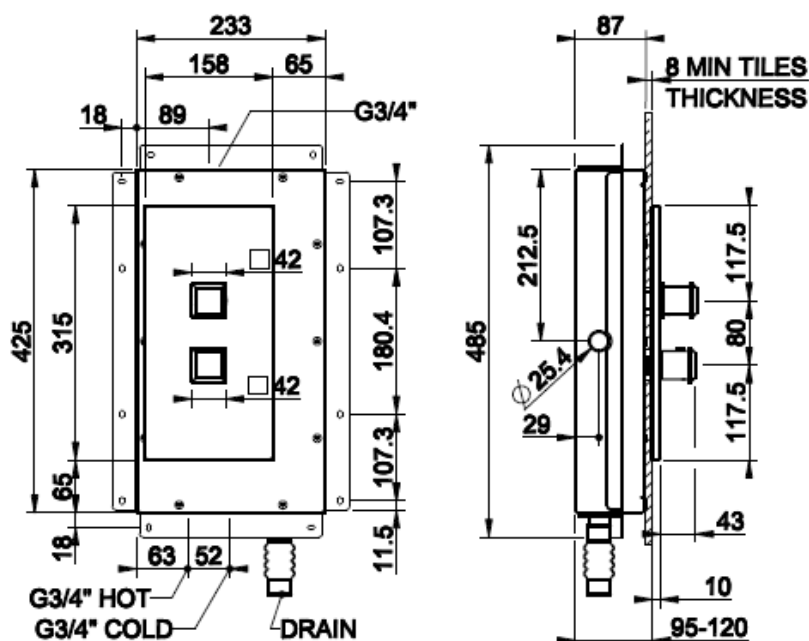

- Termostaattisuihku 1:lle toiminnolle
- Runko-osalle 44101, tilattava erikseen
- Huom! Seinälaatan on oltava min 8mm paksu, jotta pintaosa kiinnittyy tiiviisti seinää vasten
- 10 vuoden takuu
- Ääniluokka I
- Täyttää Ympäristöministeriön asetuksen 497/2019 asettamat olennaiset tekniset vaatimukset vesikalusteille
- STF-tyyppihyväksyntä EUFI29-20006158-TH1

VÄRI	TUOTEKOODI	OVH €, alv 25,5%
Chrome (kromi)	44282.031	879,00 €
Steel Brushed (harjattu teräs)	44282.149	1.464,00 €
Black Metal PVD (kiiltävä musta metalli)	44282.706	1.814,00 €
Brushed Black Metal PVD (harjattu musta metalli)	44282.707	2.007,00 €
Copper PVD (kiiltävä kupari)	44282.030	1.814,00 €
Antique Brass (antiikki messinki)	44282.713	2.202,00 €
Gold CCP (kiiltävä kulta)	44282.080	3.370,00 €
Brushed Gold CCP (harjattu kulta)	44282.087	3.370,00 €