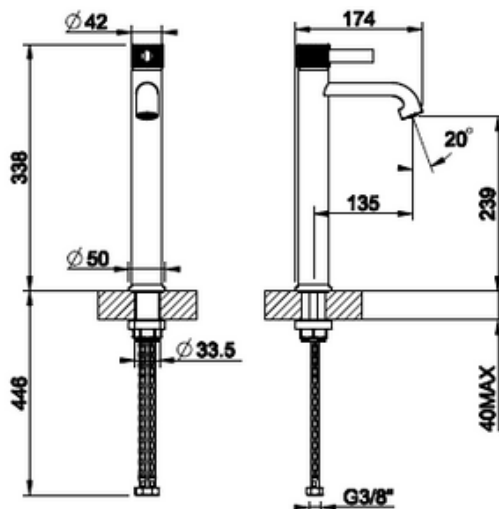

- Korkea pesuallashana malja-altaille
- Ei sisällä pohjaventtiiliä pesualtaalle
- 10 vuoden takuu
- Ääniluokka I
- Täyttää Ympäristöministeriön asetuksen 497/2019 asettamat olennaiset tekniset vaatimukset vesikalusteille
- STF-tyyppihyväksyntä EUFI29-20006158-TH4

Lisätietoja tuotteesta löydät täältä

VÄRI	TUOTEKOODI	OVH €	alv 25,5%
Chrome (kromi)	58004.031	874,00 €	
Steel Brushed (harjattu teräs)	58004.149	1.136,00 €	
Black XL (matta musta)	58004.299	1.092,00 €	
Black Metal PVD (kiiltävä musta metalli)	58004.706	1.294,00 €	
Black Metal Brushed PVD (harjattu musta metalli)	58004.707	1.381,00 €	
Copper PVD (kiiltävä kupari)	58004.030	1.294,00 €	
Copper Brushed PVD (harjattu kupari)	58004.708	1.381,00 €	
Warm Bronze PVD (kiiltävä pronssi)	58004.735	1.294,00 €	
Warm Bronze Brushed PVD (harjattu pronssi)	58004.726	1.381,00 €	
Brass PVD (kiiltävä messinki)	58004.710	1.294,00 €	
Brushed Brass PVD (harjattu messinki)	58004.727	1.381,00 €	
Gold PVD (kiiltävä kulta)	58004.246	1.469,00 €	
Aged Bronze (vanha pronssi)	58004.187	1.381,00 €	
Antique Brass (antiikki messinki)	58004.713	1.381,00 €