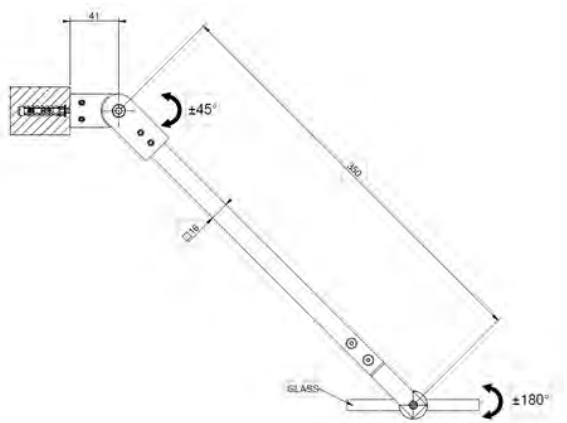

VÄRI	TUOTEKOODI	OVH €, alv 25,5%
Chrome (kromi)	67571.031	433,00 €
Steel Brushed (harjattu teräs)	67571.149	585,00 €
Black XL (matta musta)	67571.299	585,00 €
Chrome Brushed (harjattu kromi)	67571.147	585,00 €
Nickel PVD (kiiltävä nikkeli)	67571.720	642,00 €
Black Metal PVD (kiiltävä musta metalli)	67571.706	642,00 €
Black Metal Brushed PVD (harjattu musta metalli)	67571.707	684,00 €
Copper PVD (kiiltävä kupari)	67571.030	642,00 €
Copper Brushed PVD (harjattu kupari)	67571.708	684,00 €
Warm Bronze PVD (kiiltävä pronssi)	67571.735	642,00 €
Warm Bronze Brushed PVD (harjattu pronssi)	67571.726	684,00 €
Brass PVD (kiiltävä messinki)	67571.710	642,00 €
Brushed Brass PVD (harjattu messinki)	67571.727	684,00 €
Gold PVD (kiiltävä kulta)	67571.246	727,00 €
Gold Brushed PVD (harjattu kulta)	67571.716	727,00 €
Gold CCP (kiilto kulta CCP)	67571.080	953,00 €
Gold Brushed CCP (harjattu kulta CCP)	67571.087	953,00 €
Dark Bronze (tumma pronssi)	67571.845	684,00 €
Aged Bronze (vanha pronssi)	67571.187	684,00 €
Antique Brass (antiikki messinki)	67571.713	684,00 €