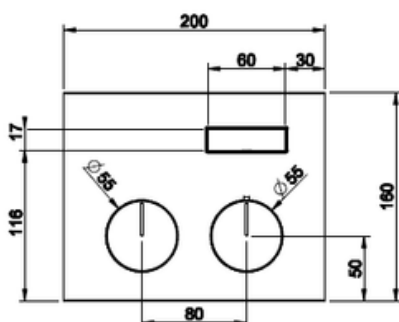

- Termostaattinen suihkuhana 1:lle toiminnolle
- 1x painonappi toiminnolle sekä erilliset kahvat veden voimakkuudelle sekä lämpötilalle.
  - Napissa kuvake toiminnosta
- Runko-osalle 63001, tilattava erikseen
- Ääniluokka I
- 10 vuoden takuu
- Täyttää Ympäristöministeriön asetuksen 497/2019 asettamat olennaiset tekniset vaatimukset vesikalusteille
- STF-tyyppi hyväksyntä EUFI29-20006158-TH3

Lisätietoja tuotteesta löydät täältä

VÄRI	TUOTEKOODI	OVH €, alv 25,5%
Chrome (kromi)	63002.031	1.136,00 €
Finox (harjattu teräs)	63002.149	1.532,00 €
Black XL (mattamusta)	63002.299	1.532,00 €
Nickel PVD (kiiltävä nikkeli)	63002.720	1.677,00 €
Black Metal PVD (kiiltävä musta metalli)	63002.706	1.677,00 €
Black Metal Brushed PVD (harjattu musta metalli)	63002.707	1.793,00 €
Copper PVD (kiiltävä kupari)	63002.030	1.677,00 €
Copper Brushed PVD (harjattu kupari)	63002.708	1.793,00 €
Warm Bronze PVD (kiiltävä pronssi)	63002.735	1.677,00 €
Warm Bronze Brushed PVD (harjattu pronssi)	63002.726	1.793,00 €
Brass PVD (kiiltävä messinki)	63002.710	1.677,00 €
Brushed Brass PVD (harjattu messinki)	63002.727	1.793,00 €
Gold PVD (kiiltävä kulta)	63002.246	1.903,00 €
Aged Bronze (vanha pronssi)	63002.187	1.793,00 €
Antique Brass (antiikki messinki)	63002.713	1.793,00 €
White CN (matta valkoinen)	63002.279	1.532,00 €