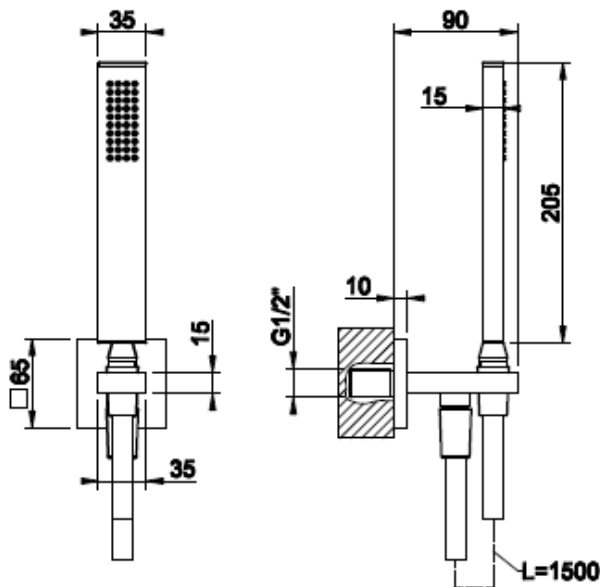

TUOTEKOODI OVH € , alv 25,5%

	20123.031	570,00 €
	20123.149	765,00 €
	20123.299	765,00 €
	20123.720	839,00 €
	20123.706	839,00 €
	20123.707	894,00 €
	20123.030	839,00 €
	20123.708	894,00 €
	20123.726	839,00 €
	20123.726	894,00 €
	20123.710	839,00 €
	20123.727	894,00 €