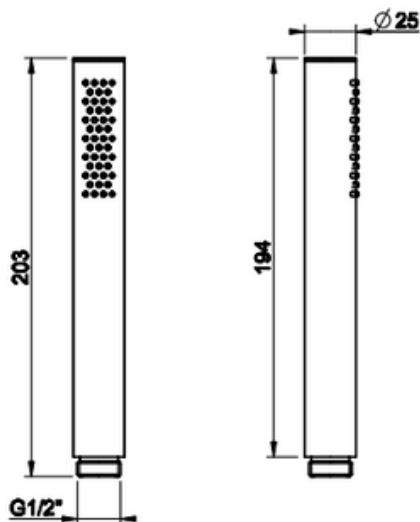

VÄRI

TUOTEKOODI

OVH €, alv 25,5%

Steel Brushed (harjattu teräs)		54054.239	224,00 €
Black XL (matta musta)		54054.299	303,00 €
Black Metal Brushed PVD (harjattu musta metalli)		54054.707	333,00 €
Copper Brushed PVD (harjattu kupari)		54054.708	333,00 €
Warm Bronze Brushed (harjattu pronssi)		54054.726	333,00 €
Brushed Brass PVD (harjattu messinki)		54054.727	333,00 €