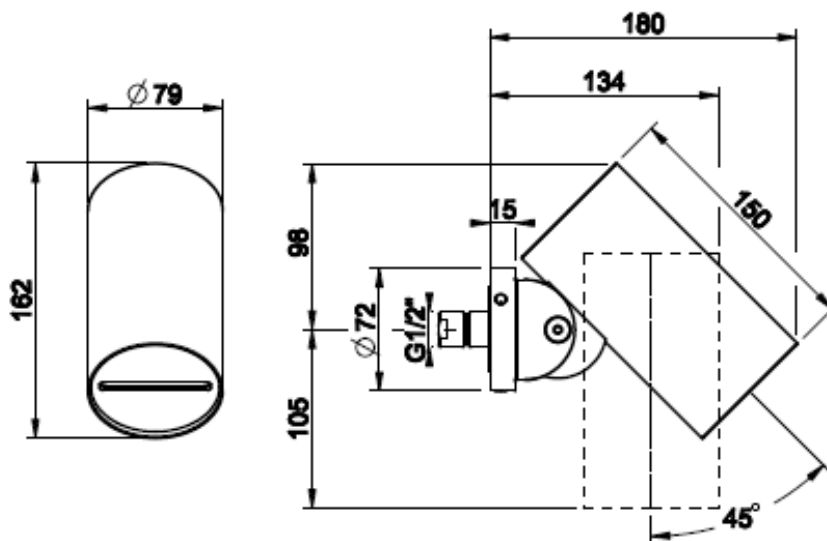

VÄRI

TUOTEKOODI

OVH €, alv 25,5%

Steel Brushed (harjattu teräs)		57217.239	1.495,00 €
Black XL (matta musta)		57217.299	2.019,00 €
Black Metal Brushed PVD (harjattu musta metalli)		57217.707	2.213,00 €
Copper Brushed PVD (harjattu kupari)		57217.708	2.213,00 €
Warm Bronze Brushed (harjattu pronssi)		57217.726	2.213,00 €
Brushed Brass PVD (harjattu messinki)		57217.727	2.213,00 €