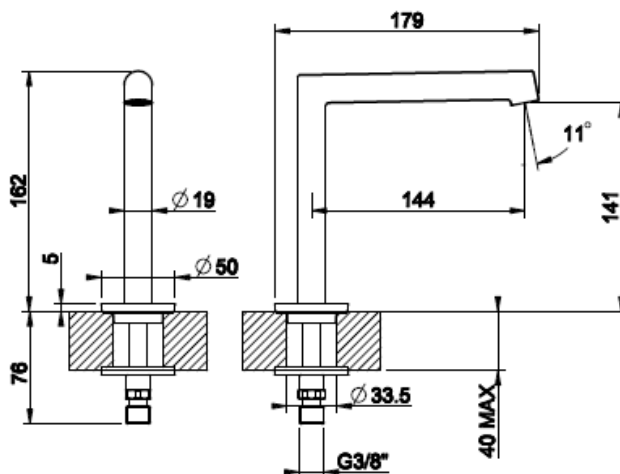

- Erillinen pesuallashanan juoksuputki
- Tasoasennus
- Hana tilattava erikseen
- Juoksuputken ulottuvuus 144mm
- Kiinteä juoksuputki
- Hana tilattava erikseen
- 10 vuoden takuu

Lisätietoja tuotteesta löydät täältä

VÄRI	TUOTEKOODI	OVH €, alv 25,5%
Chrome (kromi)	63321.031	293,00 €
Steel Brushed (harjattu teräs)	63321.149	395,00 €
Black XL (matta musta)	63321.299	395,00 €
Nickel PVD (kiiltävä nikkeli)	63321.720	433,00 €
Black Metal PVD (kiiltävä musta metalli)	63321.706	433,00 €
Black Metal Brushed PVD (harjattu musta metalli)	63321.707	462,00 €
Copper PVD (kiiltävä kupari)	63321.030	433,00 €
Copper Brushed PVD (harjattu kupari)	63321.708	462,00 €
Warm Bronze PVD (kiiltävä pronssi)	63321.735	433,00 €
Warm Bronze Brushed PVD (harjattu pronssi)	63321.726	462,00 €
Brass PVD (kiiltävä messinki)	63321.710	433,00 €
Brushed Brass PVD (harjattu messinki)	63321.727	462,00 €
Aged Bronze (vanha pronssi)	63321.187	462,00 €
Antique Brass (antiikki messinki)	63321.713	462,00 €