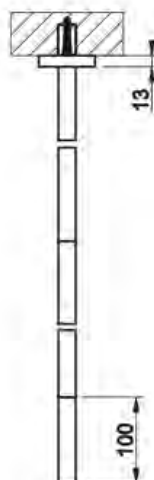

- Katosta laskeutuva juoksuputki pesualtaille
- Flessa sileä pinta juoksuputken päässä
- Hana tilattava erikseen
- Valmistettu AISI 316 ruostumattomasta teräksestä
- Räätelöity pituus 150-1900mm
- Suositeltu juoksuputken pituus niin, että tason/altaan yläreunan ja juoksuputken alareunan väliin jää noin 150-200mm tilaa
- Vesiliitäntä 1x G1/2"
- Peitelappi ø65mm
- 10 vuoden takuu

[Lisätietoja tuotteesta löydät täältä](#)

	VÄRI	TUOTEKOODI	OVH €, alv 25,5%
Steel Brushed (harjattu teräs)		54096.239	1.589,00 €
Black XL (matta musta)		54096.299	2.145,00 €
Black Metal Brushed PVD (harjattu musta metalli)		54096.707	2.352,00 €
Copper Brushed PVD (harjattu kupari)		54096.708	2.352,00 €
Warm Bronze Brushed (harjattu pronssi)		54096.726	2.352,00 €
Brushed Brass PVD (harjattu messinki)		54096.727	2.352,00 €