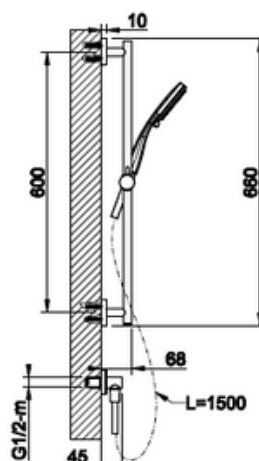

- Suihkutankosetti
- Koostuu:
  - Suihkutanko 660mm
  - 1-toiminen käsisuihku Ø100mm
  - 1,5m sileä suihkuletku
  - Seinäliitin, peitelaiippa Ø55mm, vesiliitäntä 1x G1/2"
  - Liuku
- 10 vuoden takuu

[Lisätietoja tuotteesta löydät täältä](#)

VÄRI	TUOTEKOODI	OVH €, alv 25,5%
Chrome (kromi)	47306.031	415,00 €
Copper PVD (kiiltävä kupari)	47306.030	559,00 €
Finox (harjattu teräs)	47306.149	559,00 €
Aged Bronze (vanha pronssi)	47306.187	654,00 €
White CN (matta valkoinen)	47306.279	559,00 €
Black XL (matta musta)	47306.299	559,00 €
Black Metal PVD (kiiltävä musta metalli)	47306.706	654,00 €
Black Metal Brushed PVD (harjattu musta metalli)	47306.707	694,00 €
Copper Brushed PVD (harjattu kupari)	47306.708	694,00 €
Brass PVD (kiiltävä messinki)	47306.710	654,00 €
Antique Brass (antiikki messinki)	47306.713	694,00 €
Warm Bronze Brushed PVD (harjattu pronssi)	47306.726	694,00 €
Brass Brushed PVD (harjattu messinki)	47306.727	694,00 €
Warm Bronze PVD (kiiltävä pronssi)	47306.735	654,00 €