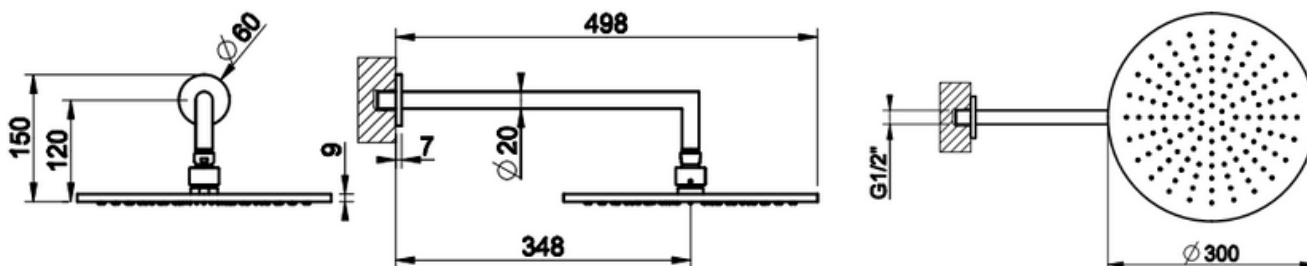

EMPORIO

SEINÄSUIHKU

- Seinäsuihku
- RAIN -suihkutoiminto
- Suihkulautanen Ø300mm
- Peitelaippa Ø60mm
- Kokonaispituus 498mm
- Säädettävä suihkulautasen kulma
- Vesiliitäntä 1x G1/2"
- Suositeltu asennuskorkeus suihkun alapinnasta lattiaan noin 2200-2300mm
- 10 vuoden takuu

Lisätietoja tuotteesta löydät täältä

VÄRI

TUOTEKOODI OVH € , alv 25,5%

Mirror Steel (kiiltävä teräs)		47372.031	796,00 €
Steel Brushed (harjattu teräs)		47372.149	1.075,00 €
Black XL (mattamusta)		47372.299	1.075,00 €
Black Metal PVD (kiiltävä musta metalli)		47372.706	1.258,00 €
Black Metal Brushed PVD (harjattu musta metalli)		47372.707	1.337,00 €
Copper PVD (kiiltävä kupari)		47372.030	1.258,00 €
Copper Brushed PVD (harjattu kupari)		47372.708	1.337,00 €
Warm Bronze PVD (kiiltävä pronssi)		47372.735	1.258,00 €
Warm Bronze Brushed PVD (harjattu pronssi)		47372.726	1.337,00 €
Brass PVD (kiiltävä messinki)		47372.710	1.258,00 €
Brushed Brass PVD (harjattu messinki)		47372.727	1.337,00 €
Aged Bronze (vanha pronssi)		47372.187	1.337,00 €
Antique Brass (antiikki messinki)		47372.713	1.337,00 €
White CN (mattavalkoinen)		47372.279	1.075,00 €