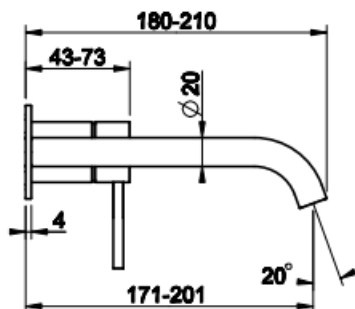

VÄRI

TUOTEKOODI

OVH €, alv 25,5%

Steel Brushed (harjattu teräs)		54186.239	615,00 €
Black XL (matta musta)		54186.299	831,00 €
Black Metal Brushed PVD (harjattu musta metalli)		54186.707	910,00 €
Copper Brushed PVD (harjattu kupari)		54186.708	910,00 €
Warm Bronze Brushed (harjattu pronssi)		54186.726	910,00 €
Brushed Brass PVD (harjattu messinki)		54186.727	910,00 €