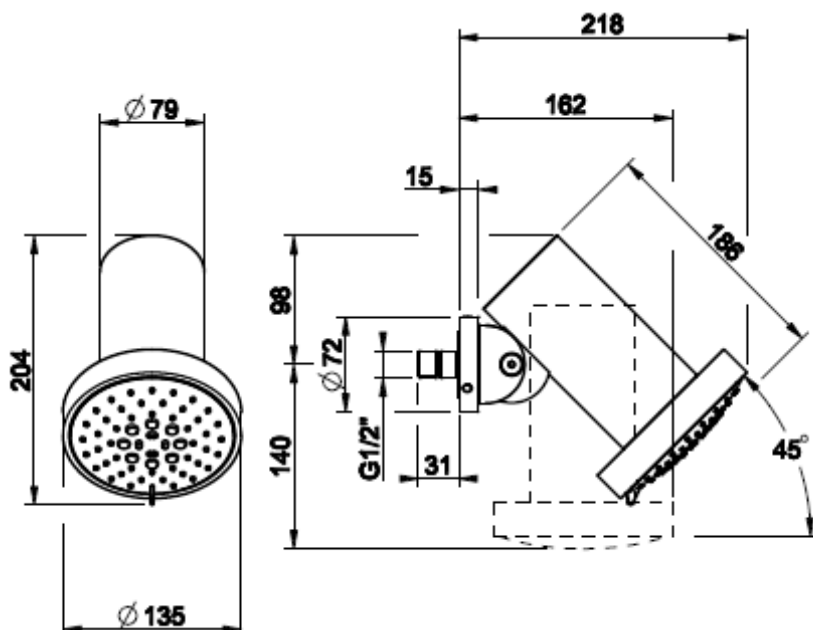

Lisätietoja tuotteesta löydät täältä

VÄRI	TUOTEKOODI	OVH €, alv 25,5%
Steel Brushed (harjattu teräs)	57257.239	1.564,00 €
Black Metal Brushed PVD (harjattu musta metalli)	57257.707	2.315,00 €
Copper Brushed PVD (harjattu kupari)	57257.708	2.315,00 €
Warm Bronze Brushed (harjattu pronssi)	57257.726	2.315,00 €
Brushed Brass PVD (harjattu messinki)	57257.727	2.315,00 €