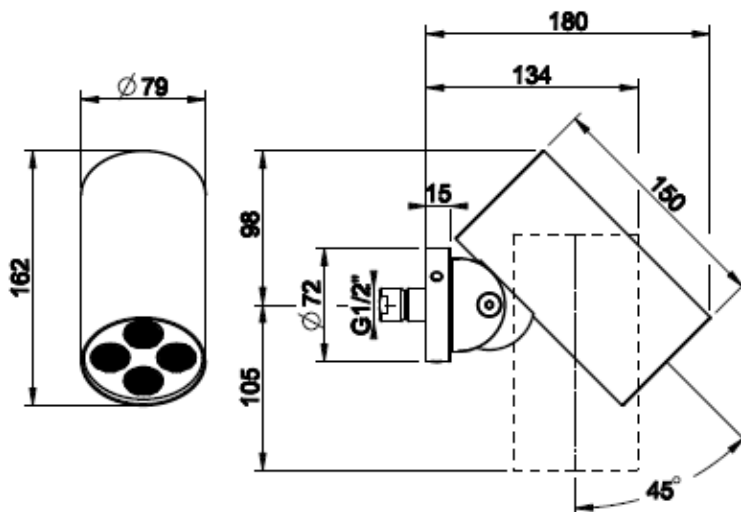

VÄRI

TUOTEKOODI

OVH € , alv 25,5%

Steel Brushed (harjattu teräs)		57231.239	1.371,00 €
Black XL (matta musta)		57231.299	1.850,00 €
Black Metal Brushed PVD (harjattu musta metalli)		57231.707	2.029,00 €
Copper Brushed PVD (harjattu kupari)		57231.708	2.029,00 €
Warm Bronze Brushed (harjattu pronssi)		57231.726	2.029,00 €
Brushed Brass PVD (harjattu messinki)		57231.727	2.029,00 €