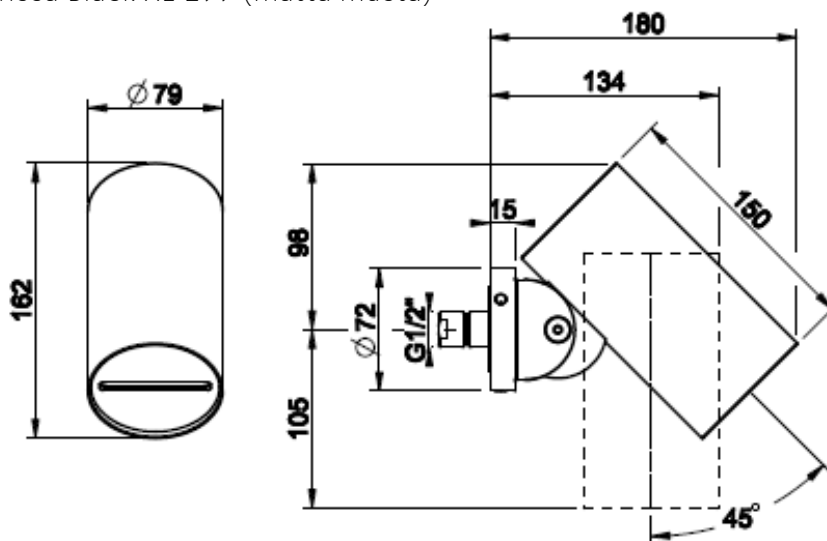

- SpotWater seinäsuihku
- WATERFALL -suihkutoiminto
- TRAME-kuviinnilla
- Säädettyä 45° suihkukulma
- Vesiliitäntä 1x G1/2"
- Valmistettu AISI 316 ruostumattomasta teräksestä
- Suositeltu asennuskorkeus 2100mm valmiista lattiapinnasta
- 10 vuoden takuu

[Lisätietoja tuotteesta löydät täältä](#)

VÄRI	TUOTEKOODI	OVH €, alv 25,5%
Steel Brushed (harjattu teräs)	57247.239	1.495,00 €
Black Metal Brushed PVD (harjattu musta metalli)	57247.707	2.213,00 €
Copper Brushed PVD (harjattu kupari)	57247.708	2.213,00 €
Warm Bronze Brushed (harjattu pronssi)	57247.726	2.213,00 €
Brushed Brass PVD (harjattu messinki)	57247.727	2.213,00 €

HUOM! Trame -kuviolla oleva seinäsuihku ei saatavissa värissä Black XL 299 (matta musta)