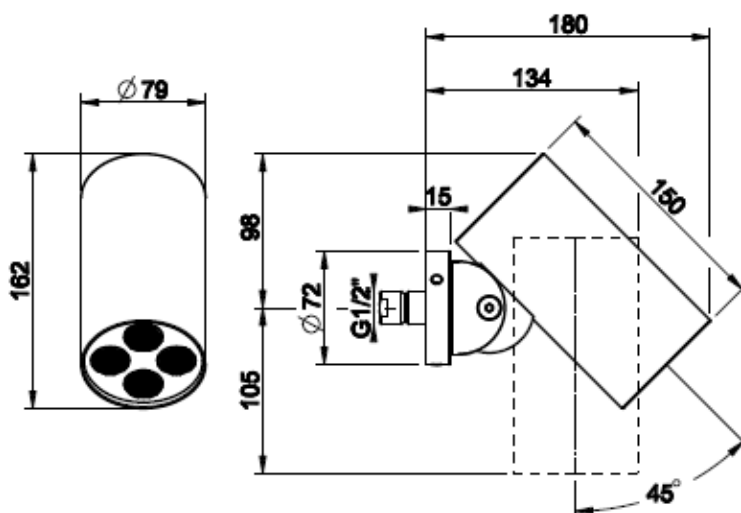

GESSI THE
PRIVATE
WELLNESS
COMPANY

GESSI 316
SPOT WATER

- SpotWater seinäsuihku
- MULTISPRAY -suihkutoiminto
- CESELLO-kuvioinnilla
- Säädettyä 45° suihkukulma
- Vesiliitäntä 1x G1/2"
- Valmistettu AISI 316 ruostumattomasta teräksestä
- Suositeltu asennuskorkeus 2100mm valmiista lattiapinnasta
- 10 vuoden takuu

Lisätietoa tuotteesta löydät täältä

VÄRI

TUOTEKOODI

OVH € , alv 25,5%

1. Steel Brushed (harjattu teräs)
2. Black XL (matta musta)
3. Black Metal Brushed PVD (harjattu musta metalli)
4. Copper Brushed PVD (harjattu kupari)
5. Warm Bronze Brushed (harjattu pronssi)
6. Brushed Brass PVD (harjattu messinki)

	57231.239	1.371,00 €
	57231.299	1.850,00 €
	57231.707	2.029,00 €
	57231.708	2.029,00 €
	57231.726	2.029,00 €
	57231.727	2.029,00 €