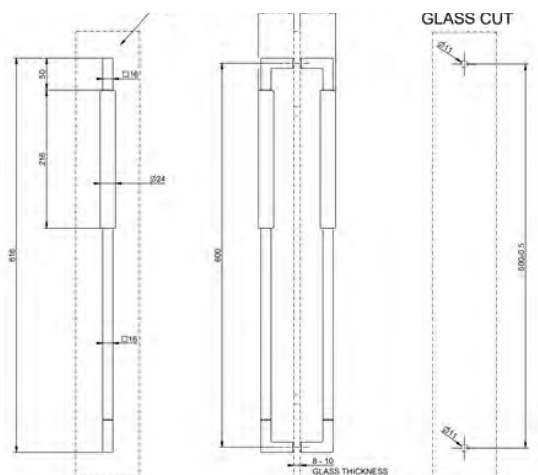

VÄRI	TUOTEKOODI	OVH € , alv 25,5%
Chrome (kromi)	67637.031	1.343,00 €
Steel Brushed (harjattu teräs)	67637.149	1.814,00 €
Black XL (matta musta)	67637.299	1.814,00 €
Chrome Brushed (harjattu kromi)	67637.147	1.814,00 €
Nickel PVD (kiiltävä nikkeli)	67637.720	1.988,00 €
Black Metal PVD (kiiltävä musta metalli)	67637.706	1.988,00 €
Black Metal Brushed PVD (harjattu musta metalli)	67637.707	2.123,00 €
Copper PVD (kiiltävä kupari)	67637.030	2.123,00 €
Copper Brushed PVD (harjattu kupari)	67637.708	1.988,00 €
Warm Bronze PVD (kiiltävä pronssi)	67637.735	2.123,00 €
Warm Bronze Brushed PVD (harjattu pronssi)	67637.726	1.988,00 €
Brass PVD (kiiltävä messinki)	67637.710	2.123,00 €
Brushed Brass PVD (harjattu messinki)	67637.727	1.988,00 €
Gold PVD (kiiltävä kulta)	67637.246	2.257,00 €
Gold Brushed PVD (harjattu kulta)	67637.716	2.257,00 €
Gold CCP (kiilto kulta CCP)	67637.080	2.967,00 €
Gold Brushed CCP (harjattu kulta CCP)	67637.087	2.967,00 €
Dark Bronze (tumma pronssi)	67637.845	1.988,00 €
Aged Bronze (vanha pronssi)	67637.187	1.988,00 €
Antique Brass (antiikki messinki)	67637.713	1.988,00 €