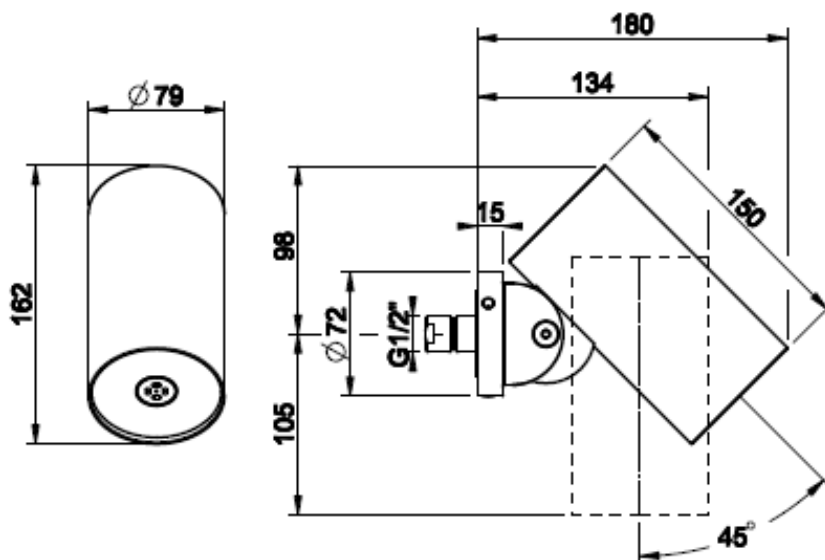

Lisätietoa tuotteesta löydät täältä

VÄRI	TUOTEKOODI	OVH €, alv 25,5%
Steel Brushed (harjattu teräs)	57215.239	1.323,00 €
Black XL (matta musta)	57215.299	1.786,00 €
Black Metal Brushed PVD (harjattu musta metalli)	57215.707	1.958,00 €
Copper Brushed PVD (harjattu kupari)	57215.708	1.958,00 €
Warm Bronze Brushed (harjattu pronssi)	57215.726	1.958,00 €
Brushed Brass PVD (harjattu messinki)	57215.727	1.958,00 €