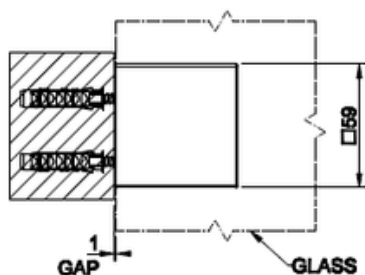

- Rigato raitakuvioitu lasiseinän kiinnike
- Asennus seinä-lasi
- Soveltuu 8-10mm paksuisille lasille
- Täysmetallinen

Lisätietoja tuotteesta löydät täältä

VÄRI	TUOTEKOODI	OVH €, alv 25,5%
Chrome (kromi)	67506.031	529,00 €
Steel Brushed (harjattu teräs)	67506.149	715,00 €
Black XL (matta musta)	67506.299	715,00 €
Chrome Brushed (harjattu kromi)	67506.147	715,00 €
Nickel PVD (kiiltävä nikkeli)	67506.720	782,00 €
Black Metal PVD (kiiltävä musta metalli)	67506.706	782,00 €
Black Metal Brushed PVD (harjattu musta metalli)	67506.707	835,00 €
Copper PVD (kiiltävä kupari)	67506.030	782,00 €
Copper Brushed PVD (harjattu kupari)	67506.708	835,00 €
Warm Bronze PVD (kiiltävä pronssi)	67506.735	782,00 €
Warm Bronze Brushed PVD (harjattu pronssi)	67506.726	835,00 €
Brass PVD (kiiltävä messinki)	67506.710	782,00 €
Brushed Brass PVD (harjattu messinki)	67506.727	835,00 €
Gold PVD (kiiltävä kulta)	67506.246	889,00 €
Gold Brushed PVD (harjattu kulta)	67506.716	889,00 €
Gold CCP (kiilto kulta CCP)	67506.080	1.163,00 €
Gold Brushed CCP (harjattu kulta CCP)	67506.087	1.163,00 €
Dark Bronze (tumma pronssi)	67506.845	835,00 €
Aged Bronze (vanha pronssi)	67506.187	835,00 €
Antique Brass (antiikki messinki)	67506.713	835,00 €