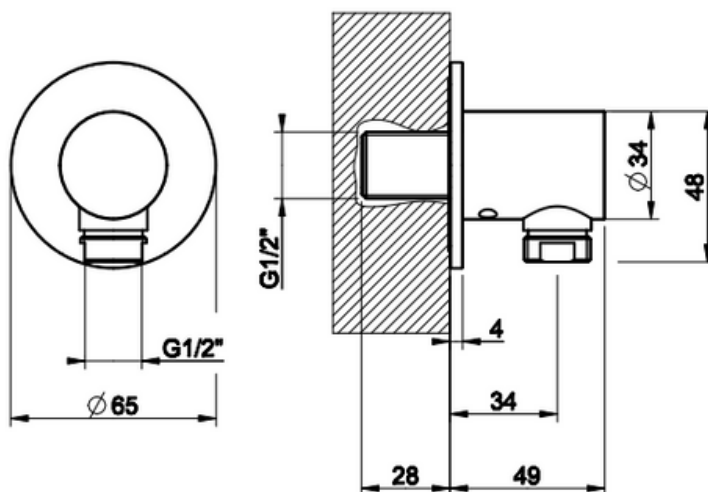

- Suihkuletkun ulostulo
- Käsisuihku voidaan asettaa erilliselle pidikkeelle tai suihkutankoon
- Peitelaippa Ø65mm
- Vesiliitäntä 1x G1/2"
- Valmistettu AISI 316 ruostumattomasta teräksestä
- 10 vuoden takuu

Lisätietoa tuotteesta löydät täältä

VÄRI	TUOTEKODI	OVH €, alv 25,5%
Steel Brushed (harjattu teräs)	54269.239	215,00 €
Black XL (matta musta)	54269.299	290,00 €
Black Metal Brushed PVD (harjattu musta metalli)	54269.707	319,00 €
Copper Brushed PVD (harjattu kupari)	54269.708	319,00 €
Warm Bronze Brushed (harjattu pronssi)	54269.726	319,00 €
Brushed Brass PVD (harjattu messinki)	54269.727	319,00 €