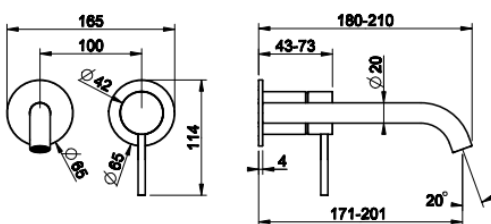

GESSI THE
PRIVATE
WELLNESS
COMPANY

GESSI 316

FLESSA SEINÄALLASHANA

- Seinäpesuallashana
- Flessa sileä pinta käyttökahvassa
- Ei sisällä pesualtaan pohjaventtiiliä
- Valmistettu AISI 316 ruostumattomasta teräksestä
- Suositeltu asennuskorkeus altaan/tason reunasta hanan keskelle noin 150-200mm
- Runko-osalle 54198, tilattava erikseen
- Juoksuputken pituus 180-210mm, joka määräytyy valmiin seinäpaksuuden mukaan
- 10 vuoden takuu
- Ääniluokka I
- Täyttää Ympäristöministeriön asetuksen 497/2019 asettamat olennaiset tekniset vaatimukset vesikalusteille
- STF-tyyppihyväksyntä EUFI29-20006158-TH5

Lisätietoja tuotteesta löydät täältä

VÄRI	TUOTEKODI	OVH €, alv 25,5%
Steel Brushed (harjattu teräs)	54086.239	512,00 €
Black XL (matta musta)	54086.299	558,00 €
Black Metal Brushed PVD (harjattu musta metalli)	54086.707	761,00 €
Copper Brushed PVD (harjattu kupari)	54086.708	761,00 €
Warm Bronze Brushed (harjattu pronssi)	54086.726	761,00 €
Brushed Brass PVD (harjattu messinki)	54086.727	761,00 €