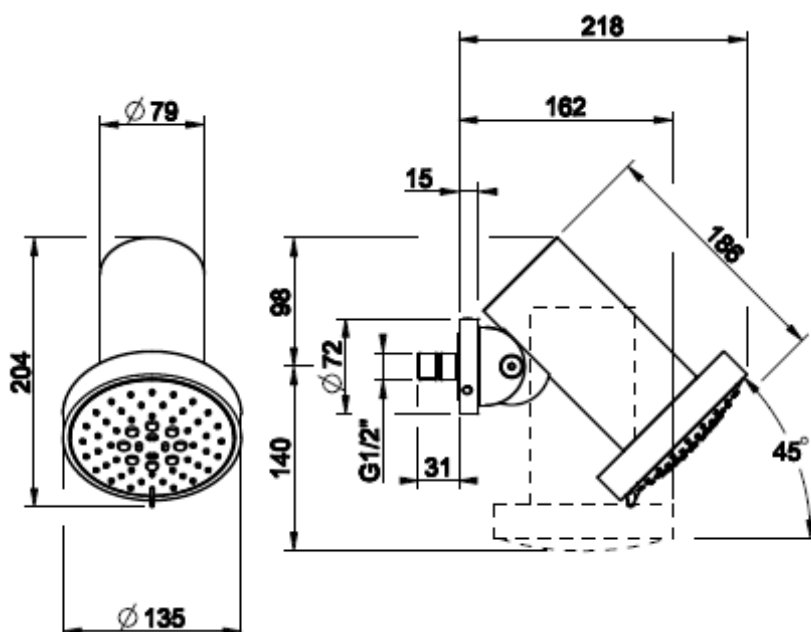

Lisätietoja tuotteesta löydät täältä

VÄRI	TUOTEKOODI	OVH €, alv 25,5%
Steel Brushed (harjattu teräs)	57251.239	1.564,00 €
Black XL (matta musta)	57251.299	2.113,00 €
Black Metal Brushed PVD (harjattu musta metalli)	57251.707	2.315,00 €
Copper Brushed PVD (harjattu kupari)	57251.708	2.315,00 €
Warm Bronze Brushed (harjattu pronssi)	57251.726	2.315,00 €
Brushed Brass PVD (harjattu messinki)	57251.727	2.315,00 €