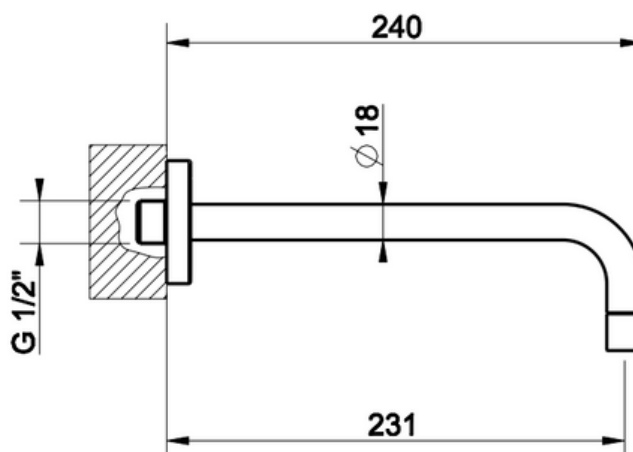

VÄRI

TUOTEKOODI

OVH €, alv 25,5%

Chrome (kromi)		38783.031	212,00 €
Finox (harjattu teräs)		38783.149	287,00 €
Black XL (matta musta)		38783.299	287,00 €
Black Metal PVD (kiiltävä musta metalli)		38783.706	336,00 €
Black Metal Brushed PVD (harjattu musta metalli)		38783.707	358,00 €
Copper PVD (kiiltävä kupari)		38783.030	336,00 €
Copper Brushed PVD (harjattu kupari)		38783.708	358,00 €
Warm Bronze PVD (kiiltävä pronssi)		38783.735	336,00 €
Warm Bronze Brushed PVD (harjattu pronssi)		38783.726	358,00 €
Brass PVD (kiiltävä messinki)		38783.710	336,00 €
Brushed Brass PVD (harjattu messinki)		38783.727	358,00 €
Aged Bronze (vanha pronssi)		38783.187	358,00 €
Antique Brass (antiikki messinki)		38783.713	358,00 €
White CN (matta valkoinen)		38783.279	287,00 €