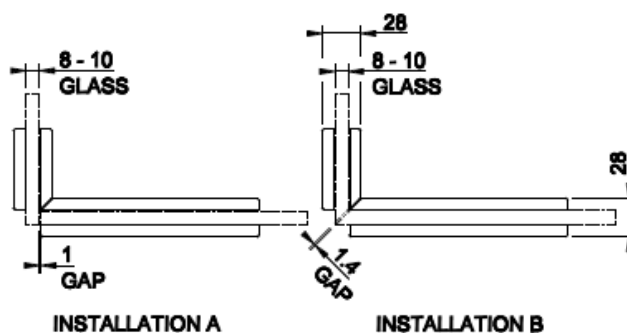

- Diamantato timanttikuvioitu lasiseinän kiinnike
- Asennus seinä-lasi
- Soveltuu 8-10mm paksuisille lasille
- Täysmetallinen

Lisätietoja tuotteesta löydät täältä

VÄRI	TUOTEKOODI	OVH €, alv 25,5%
Chrome (kromi)	67607.031	635,00 €
Steel Brushed (harjattu teräs)	67607.149	858,00 €
Black XL (matta musta)	67607.299	858,00 €
Chrome Brushed (harjattu kromi)	67607.147	858,00 €
Nickel PVD (kiiltävä nikkeli)	67607.720	939,00 €
Black Metal PVD (kiiltävä musta metalli)	67607.706	939,00 €
Black Metal Brushed PVD (harjattu musta metalli)	67607.707	1.003,00 €
Copper PVD (kiiltävä kupari)	67607.030	939,00 €
Copper Brushed PVD (harjattu kupari)	67607.708	1.003,00 €
Warm Bronze PVD (kiiltävä pronssi)	67607.735	939,00 €
Warm Bronze Brushed PVD (harjattu pronssi)	67607.726	1.003,00 €
Brass PVD (kiiltävä messinki)	67607.710	939,00 €
Brushed Brass PVD (harjattu messinki)	67607.727	1003,00 €
Gold PVD (kiiltävä kulta)	67607.246	1.066,00 €
Gold Brushed PVD (harjattu kulta)	67607.716	1.066,00 €
Gold CCP (kiilto kulta CCP)	67607.080	1.396,00 €
Gold Brushed CCP (harjattu kulta CCP)	67607.087	1.3396,00 €
Dark Bronze (tumma pronssi)	67607.845	1.003,00 €
Aged Bronze (vanha pronssi)	67607.187	1.003,00 €
Antique Brass (antiikki messinki)	67607.713	1.003,00 €