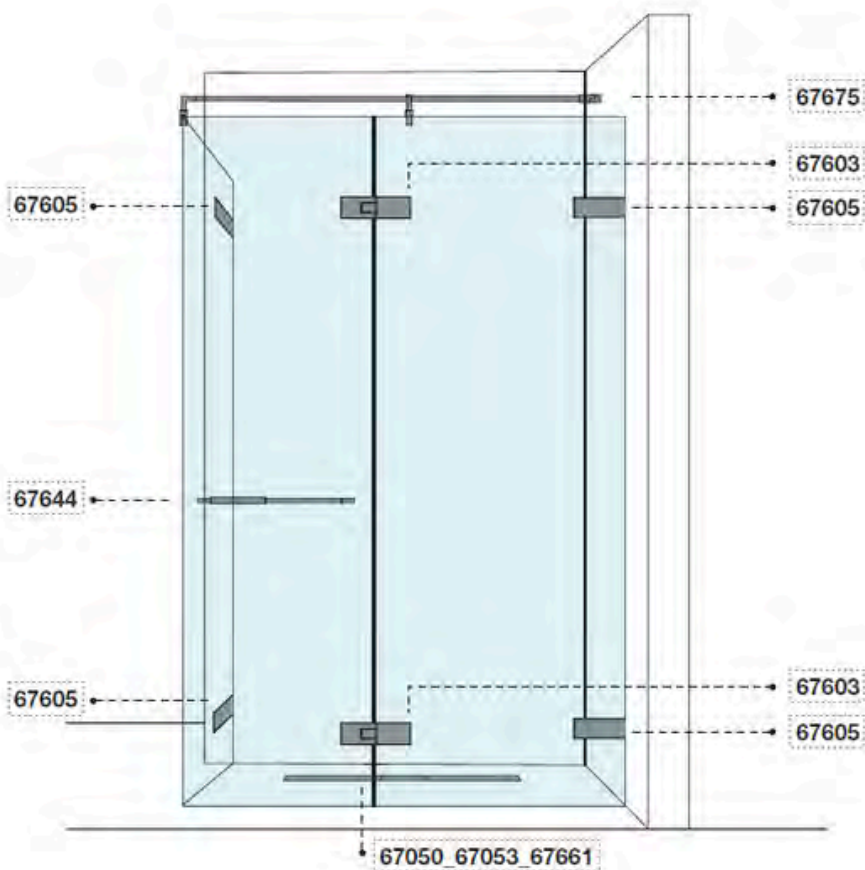

SHOWER G -Diamantato

- "SWING SYSTEM" LASISEINIEN JA -OVIEN KIINNIKKEET, SARANAT JA TUKITANGOT
- "SHOWER G" OVENKAHVAT, PYYHETANGOT JA SUIHKUKOURUT