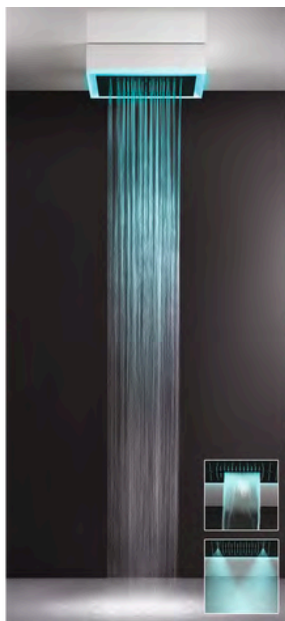

GESSI THE PRIVATE WELLNESS COMPANY

AFILO

KATTOSUIHKU