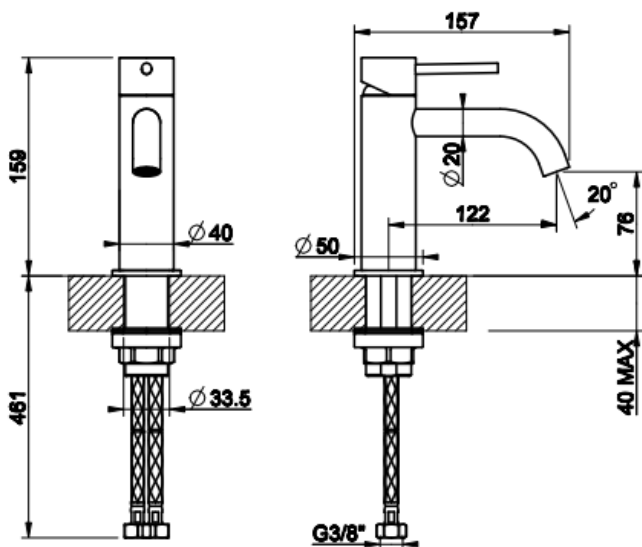

TUOTEKOODI

OVH €, alv 25,5%

	54302.239	648,00 €
	54302.707	959,00 €
	54302.708	959,00 €
	54302.726	959,00 €
	54302.727	959,00 €

HUOM! Trame -kuvioallashana ei ole saatavissa värissä
Black XL 299 (matta musta)