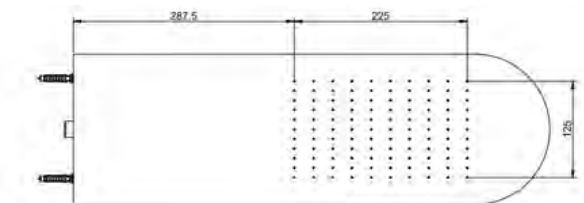

TREMILLIMETRI

SEINÄSUIHKU

- 1-toiminen seinäsuihku, malli **Tondo 200**
  - suihkutoiminto sade
- K 47mm x L 195mm x S 620mm
- Vesiliitäntä 1 x G1/2"
- Suihkupään etuosa pyörästetty
- Suositeltu asennuskorkeus suihkun alapinnasta lattiaan noin 2200-2300mm
- 10 vuoden takuu

Lisätietoja tuotteesta löydät täältä

PINTAOSA, VÄRI

Mirror Steel (kiilto teräs)	
Steel brushed (harjattu teräs)	
Black XL (mattamusta)	
Nickel PVD (kiiltävä nikkeli)	
Black Metal PVD (kiiltävä musta metalli)	
Black Metal Brushed PVD (harjattu musta metalli)	
Copper PVD (kiiltävä kupari)	
Copper Brushed PVD (harjattu kupari)	
Warm Bronze PVD (kiiltävä pronssi)	
Warm Bronze Brushed PVD (harjattu pronssi)	
Brass PVD (kiiltävä messinki)	
Brushed Brass PVD (harjattu messinki)	
Gold PVD (kiiltävä kulta PVD)	
Gold CCP (kiiltävä kulta CCP)	
Gold Brushed CCP (harjattu kulta CCP)	
Dark Bronze (tumma pronssi)	
Aged Bronze (vanha pronssi)	
Antique Brass (antiikki messinki)	
White CN (matta valkoinen)	

TUOTEKOODI OVH € , alv 25,5%

	33051.238	1.533,00 €
	33051.239	1.533,00 €
	33051.299	2.069,00 €
	33051.720	2.268,00 €
	33051.706	2.268,00 €
	33051.707	2.268,00 €
	33051.030	2.268,00 €
	33051.708	2.268,00 €
	33051.735	2.268,00 €
	33051.726	2.268,00 €
	33051.710	2.268,00 €
	33051.727	2.268,00 €
	33051.246	2.575,00 €
	33051.080	3.489,00 €
	33051.087	3.489,00 €
	33051.845	2.421,00 €
	33051.187	2.421,00 €
	33051.713	2.421,00 €
	33051.279	2.069,00 €