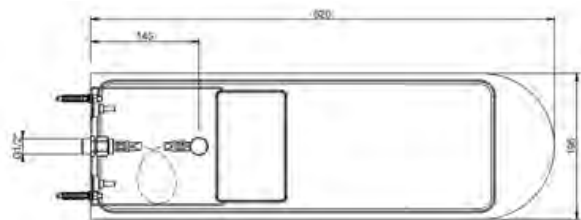

TREMILLIMETRI

SEINÄSUIHKU

- 1-toiminen seinäsuihku, malli **Tondo 200**
  - suihkutoiminto sade
- K 47mm x L 195mm x S 620mm
- Vesiliitäntä 1 x G1/2"
- Suihkupään etuosa pyörästetty
- Suositeltu asennuskorkeus suihkun alapinnasta lattiaan noin 2200-2300mm
- 10 vuoden takuu

Lisätietoja tuotteesta löydät täältä

PINTAOSA, VÄRI

Mirror Steel (kiilto teräs)	
Steel brushed (harjattu teräs)	
Black XL (mattamusta)	
Nickel PVD (kiiltävä nikkeli)	
Black Metal PVD (kiiltävä musta metalli)	
Black Metal Brushed PVD (harjattu musta metalli)	
Copper PVD (kiiltävä kupari)	
Copper Brushed PVD (harjattu kupari)	
Warm Bronze PVD (kiiltävä pronssi)	
Warm Bronze Brushed PVD (harjattu pronssi)	
Brass PVD (kiiltävä messinki)	
Brushed Brass PVD (harjattu messinki)	
Gold PVD (kiiltävä kulta PVD)	
Gold CCP (kiiltävä kulta CCP)	
Gold Brushed CCP (harjattu kulta CCP)	
Dark Bronze (tumma pronssi)	
Aged Bronze (vanha pronssi)	
Antique Brass (antiikki messinki)	
White CN (matta valkoinen)	

TUOTEKOODI OVH € , alv 25,5%

	33051.238	1.533,00 €
	33051.239	1.533,00 €
	33051.299	2.069,00 €
	33051.720	2.268,00 €
	33051.706	2.268,00 €
	33051.707	2.268,00 €
	33051.030	2.268,00 €
	33051.708	2.268,00 €
	33051.735	2.268,00 €
	33051.726	2.268,00 €
	33051.710	2.268,00 €
	33051.727	2.268,00 €
	33051.246	2.575,00 €
	33051.080	3.489,00 €
	33051.087	3.489,00 €
	33051.845	2.421,00 €
	33051.187	2.421,00 €
	33051.713	2.421,00 €
	33051.279	2.069,00 €