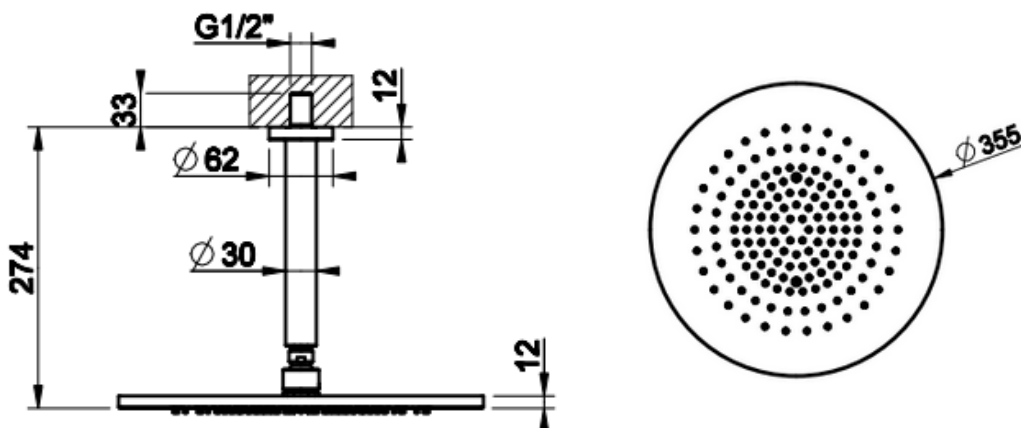

TUOTEKOODI

OVH €, alv 25,5%

54152.239	1.381,00 €
54152.299	2.310,00 €
54152.707	2.533,00 €
54152.708	2.533,00 €
54152.726	2.533,00 €
54152.727	2.533,00 €