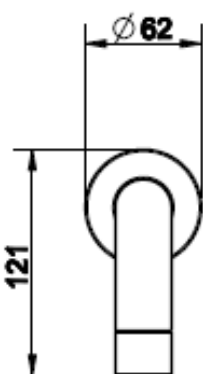

VÄRI

TUOTEKOODI

OVH €, alv 25,5%

Chrome (kromi)		38787.031	248,00 €
Finox (harjattu teräs)		38787.149	334,00 €
Black XL (matta musta)		38787.299	334,00 €
Black Metal PVD (kiiltävä musta metalli)		38787.706	390,00 €
Black Metal Brushed PVD (harjattu musta metalli)		38787.707	416,00 €
Copper PVD (kiiltävä kupari)		38787.030	390,00 €
Copper Brushed PVD (harjattu kupari)		38787.708	416,00 €
Warm Bronze PVD (kiiltävä pronssi)		38787.735	390,00 €
Warm Bronze Brushed PVD (harjattu pronssi)		38787.726	416,00 €
Brass PVD (kiiltävä messinki)		38787.710	390,00 €
Brushed Brass PVD (harjattu messinki)		38787.727	416,00 €
Aged Bronze (vanha pronssi)		38787.187	416,00 €
Antique Brass (antiikki messinki)		38787.713	416,00 €
White CN (matta valkoinen)		38787.279	334,00 €