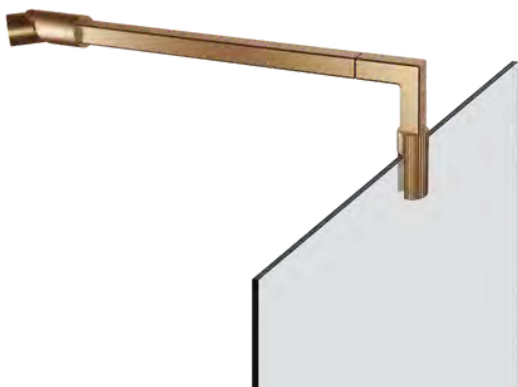

SWING SYSTEM

RIGATO TUKITANKO

- Rigato raitakuvioitu lasioven tukitanko
- Asennus seinä-lasi
- Pituus 350mm
- Soveltuu 8-10mm paksuisille lasille
- Täysmetallinen

[Lisätietoja tuotteesta löydät täältä](#)