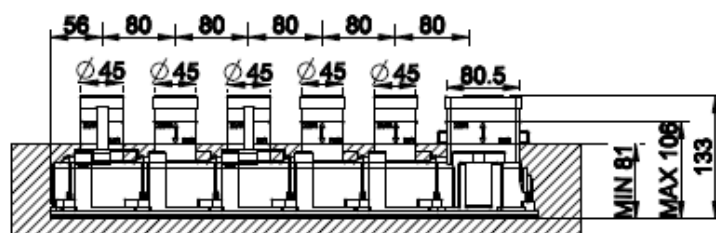

HI-FI

TERMOSTAATTISUIHKUN RUNKO-OSA

- Termostaattisen suihkuhanan runko-osa 4 toiminnolle
- Pintaosalle 63016, tilattava erikseen
- Asennuksessa käytettävä Joramarkin vesitiivistä asennuskoteloa 30282 (kotelo tilattava erikseen), kotelon koko:
  - Leveys: 800mm
  - Korkeus: 300mm
  - Syvyys: 80mm
- Ääniluokka I
- 10 vuoden takuu
- Täyttää Ympäristöministeriön asetuksen 497/2019 asettamat olennaiset tekniset vaatimukset vesikalusteille
- STF-tyyppihyväksyntä EUFI29-20006158-TH1

[Lisätietoja tuotteesta löydät täältä](#)

[Lisätietoja Joramarkin asennuskotelosta löydät täältä](#)

TUOTE	TUOTEKOODI	OVH €, alv 25,5%
Runko-osa	63015	1.380,00 €
Joramark asennuskotelo	30282	781,00 €