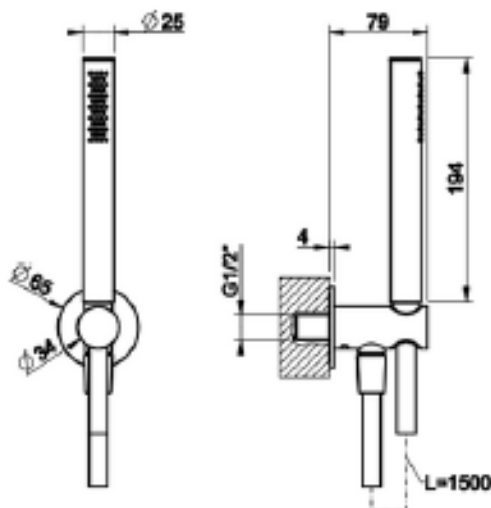

- Käsisuihkusetti
- Koostuu:
  - 1-toiminen puikkokäsisuihku
  - 1,5m sileä musta Darkflex suihkuletku
  - Yhdistetty seinäliitin/käsisuihkun pidike
- Seinäliittimen peitelaippa Ø65mm
- Valmistettu AISI 316 ruostumattomasta teräksestä
- Vesiliitäntä 1x G1/2"
- 10 vuoden takuu

Lisätietoa tuotteesta löydät täältä

VÄRI	TUOTEKOODI	OVH €, alv 25,5%
Steel Brushed (harjattu teräs)	54023.239	547,00 €
Black XL (matta musta)	54023.299	737,00 €
Black Metal Brushed PVD (harjattu musta metalli)	54023.707	807,00 €
Copper Brushed PVD (harjattu kupari)	54023.708	807,00 €
Warm Bronze Brushed (harjattu pronssi)	54023.726	807,00 €
Brushed Brass PVD (harjattu messinki)	54023.727	807,00 €