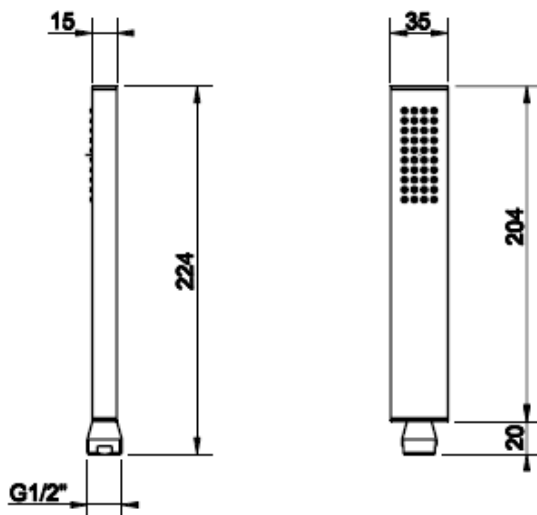

- 1-toiminen puikkokäsisuihku
- 10 vuoden takuu

Lisätietoja tuotteesta löydät täältä

VÄRI	TUOTEKOODI	OVH €	alv 25,5%
Chrome (kromi)	20154.031	224,00 €	
Finox (harjattu teräs)	20154.149	303,00 €	
Black XL (mattamusta)	20154.299	303,00 €	
Nickel PVD (kiiltävä nikkeli)	20154.720	332,00 €	
Black Metal PVD (kiiltävä musta metalli)	20154.706	332,00 €	
Black Metal Brushed PVD (harjattu musta metalli)	20154.707	354,00 €	
Copper PVD (kiiltävä kupari)	20154.708	332,00 €	
Copper Brushed PVD (harjattu kupari)	20154.030	354,00 €	
Warm Bronze PVD (kiiltävä pronssi)	20154.726	332,00 €	
Warm Bronze Brushed PVD (harjattu pronssi)	20154.726	354,00 €	
Brass PVD (kiiltävä messinki)	20154.710	332,00 €	
Brushed Brass PVD (harjattu messinki)	20154.727	354,00 €