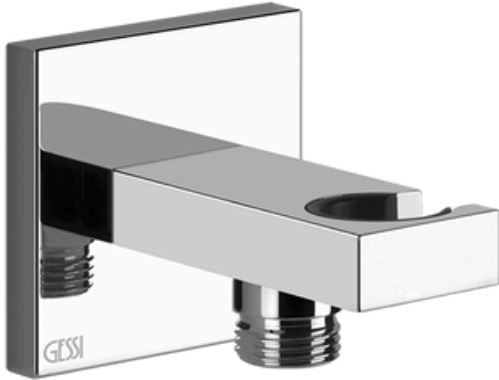

RETTANGOLO

S E I N Ä L I I T I N

- Yhdistetty suihkuletkun ulostulo/käsisuihkun pidike
- Peitelaippa 65x65mm
- Vesiliitäntä 1x G1/2"
- 10 vuoden takuu

[Lisätietoja tuotteesta löydät täältä](#)

VÄRI	TUOTEKOODI	OVH €	alv 25,5%
Chrome (kromi)	20161.031	279,00 €	
Finox (harjattu teräs)	20161.149	376,00 €	
Black XL (mattamusta)	20161.299	376,00 €	
Nickel PVD (kiiltävä nikkeli)	20161.720	412,00 €	
Black Metal PVD (kiiltävä musta metalli)	20161.706	412,00 €	
Black Metal Brushed PVD (harjattu musta metalli)	20161.707	440,00 €	
Copper PVD (kiiltävä kupari)	20161.708	412,00 €	
Copper Brushed PVD (harjattu kupari)	20161.030	440,00 €	
Warm Bronze PVD (kiiltävä pronssi)	20161.726	412,00 €	
Warm Bronze Brushed PVD (harjattu pronssi)	20161.726	440,00 €	
Brass PVD (kiiltävä messinki)	20161.710	412,00 €	
Brushed Brass PVD (harjattu messinki)	20161.727	440,00 €