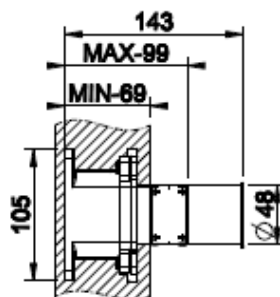

- Runko-osa soveltuu pintaosille (tilattava erikseen):
  - Gessi316 suihkuhana 54038
  - Gessi316 ammehana 54136
  - Venti20 ammehana 65042
- 10 vuoden takuu
- Ääniluokka I
- Täyttää Ympäristöministeriön asetuksen 497/2019 asettamat olennaiset tekniset vaatimukset vesikalusteille
- STF-tyyppihyväksyntä EUFI29-20006158-TH2
- Asennuksessa käytettävä Joramarkin vesitiivistä asennuskoteloa 30187, kotelon koko:
  - Leveys: 400mm
  - Korkeus: 300mm
  - Syvyys: 80mm

[Lisätietoja runko-osasta löydät täältä](#)

[Lisätietoja Joramark kotelosta löydät täältä](#)

TUOTE	TUOTEKOODI	OVH € , alv 25,5%
Runko-osa	54139	597,00 €
Joramark asennuskotelo	30187	549,00 €