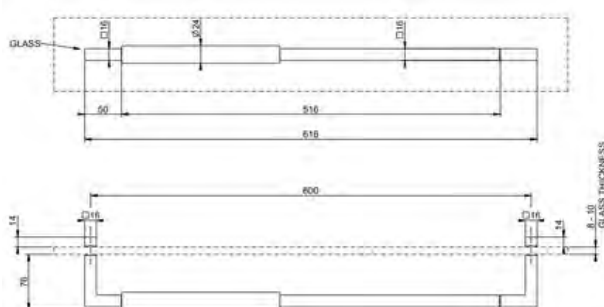

VÄRI	TUOTEKOODI	OVH €, alv 25,5%
Chrome (kromi)	67545.031	816,00 €
Steel Brushed (harjattu teräs)	67545.149	1.102,00 €
Black XL (matta musta)	67545.299	1.102,00 €
Chrome Brushed (harjattu kromi)	67545.147	1.102,00 €
Nickel PVD (kiiltävä nikkeli)	67545.720	1.208,00 €
Black Metal PVD (kiiltävä musta metalli)	67545.706	1.208,00 €
Black Metal Brushed PVD (harjattu musta metalli)	67545.707	1.290,00 €
Copper PVD (kiiltävä kupari)	67545.030	1.208,00 €
Copper Brushed PVD (harjattu kupari)	67545.708	1.290,00 €
Warm Bronze PVD (kiiltävä pronssi)	67545.735	1.208,00 €
Warm Bronze Brushed PVD (harjattu pronssi)	67545.726	1.290,00 €
Brass PVD (kiiltävä messinki)	67545.710	1.208,00 €
Brushed Brass PVD (harjattu messinki)	67545.727	1.290,00 €
Gold PVD (kiiltävä kulta)	67545.246	1.371,00 €
Gold Brushed PVD (harjattu kulta)	67545.716	1.371,00 €
Gold CCP (kiilto kulta CCP)	67545.080	1.795,00 €
Gold Brushed CCP (harjattu kulta CCP)	67545.087	1.795,00 €
Dark Bronze (tumma pronssi)	67545.845	1.290,00 €
Aged Bronze (vanha pronssi)	67545.187	1.290,00 €
Antique Brass (antiikki messinki)	67545.713	1.290,00 €