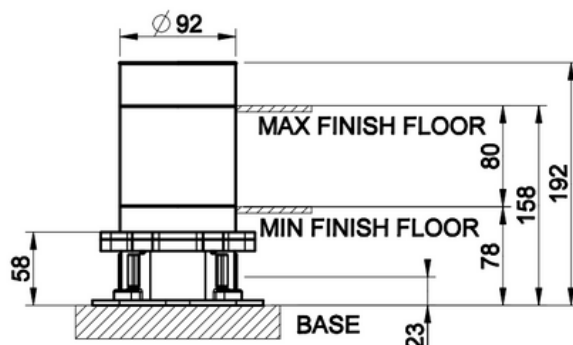

- Lattia-ammehanan runko-osa
- Ammehanoille, tilattava erikseen:
  - 54028 Gessi316
  - 46131 Eleganza
  - 24691 Rettangolo
- Asennustavassa tulee huomioida Suomen rakennusmääräykset: Asennusotelo runko-osineen koteloidaan valmiin lattiapinnan päälle
- 10 vuoden takuu
- Ääniluokka II
- Täyttää Ympäristöministeriön asetuksen 497/2019 asettamat olennaiset tekniset vaatimukset vesikalusteille
- STF-tyyppihyväksyntä EUFI29-20006158-TH2
- Asennuksessa käytettävä Joramarkin vesitiivistä asennuskoteloa 30185, kotelon koko:
  - Leveys: 300mm
  - Korkeus: 300mm
  - Syvyys: 80mm

[Lisätietoja runko-osasta löydät täältä](#)

[Lisätietoja Joramark kotelosta löydät täältä](#)

TUOTE	TUOTEKOODI	OVH €, alv 25,5%
Runko-osa	46189	544,00 €
Joramark asennuskotelo	30185	408,00 €