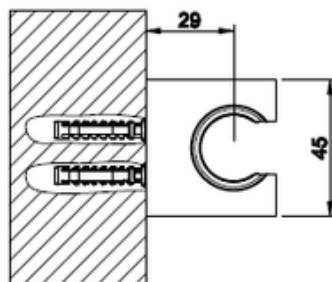

RETTANGOLO

KÄSISUIHKUN PIDIKE

- Käsisiuhkun erillinen pidike
- Ruuvikiinnitys
- 10 vuoden takuu

[Lisätietoja tuotteesta löydät täältä](#)

VÄRI	TUOTEKOODI	OVH € , alv 25,5%
Chrome (kromi)	20157.031	99,00 €
Finox (harjattu teräs)	20157.149	135,00 €
Black XL (mattamusta)	20157.299	135,00 €
Nickel PVD (kiiltävä nikkeli)	20157.720	146,00 €
Black Metal PVD (kiiltävä musta metalli)	20157.706	146,00 €
Black Metal Brushed PVD (harjattu musta metalli)	20157.707	156,00 €
Copper PVD (kiiltävä kupari)	20157.708	146,00 €
Copper Brushed PVD (harjattu kupari)	20157.030	156,00 €
Warm Bronze PVD (kiiltävä pronssi)	20157.726	146,00 €
Warm Bronze Brushed PVD (harjattu pronssi)	20157.726	156,00 €
Brass PVD (kiiltävä messinki)	20157.710	146,00 €
Brushed Brass PVD (harjattu messinki)	20157.727	156,00 €