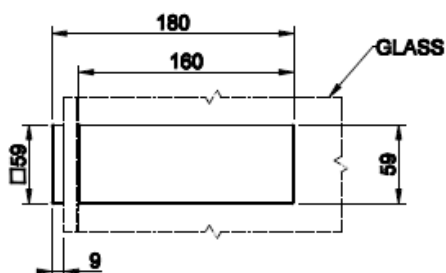

- Diamantato timanttikuvioitu lasiseinän kiinnike
- Asennus seinä-lasi
- Soveltuu 8-10mm paksuisille lasille
- Täysmetallinen

Lisätietoja tuotteesta löydät täältä

VÄRI	TUOTEKOODI	OVH €, alv 25,5%
Chrome (kromi)	67607.031	635,00 €
Steel Brushed (harjattu teräs)	67607.149	858,00 €
Black XL (matta musta)	67607.299	858,00 €
Chrome Brushed (harjattu kromi)	67607.147	858,00 €
Nickel PVD (kiiltävä nikkeli)	67607.720	939,00 €
Black Metal PVD (kiiltävä musta metalli)	67607.706	939,00 €
Black Metal Brushed PVD (harjattu musta metalli)	67607.707	1.003,00 €
Copper PVD (kiiltävä kupari)	67607.030	939,00 €
Copper Brushed PVD (harjattu kupari)	67607.708	1.003,00 €
Warm Bronze PVD (kiiltävä pronssi)	67607.735	939,00 €
Warm Bronze Brushed PVD (harjattu pronssi)	67607.726	1.003,00 €
Brass PVD (kiiltävä messinki)	67607.710	939,00 €
Brushed Brass PVD (harjattu messinki)	67607.727	1003,00 €
Gold PVD (kiiltävä kulta)	67607.246	1.066,00 €
Gold Brushed PVD (harjattu kulta)	67607.716	1.066,00 €
Gold CCP (kiilto kulta CCP)	67607.080	1.396,00 €
Gold Brushed CCP (harjattu kulta CCP)	67607.087	1.3396,00 €
Dark Bronze (tumma pronssi)	67607.845	1.003,00 €
Aged Bronze (vanha pronssi)	67607.187	1.003,00 €
Antique Brass (antiikki messinki)	67607.713	1.003,00 €