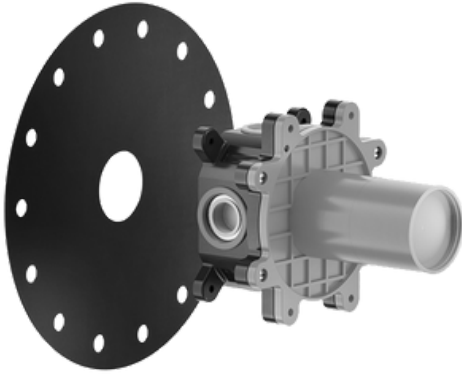

VIA TORTONA

SUIHKUSEKOITTAJAN RUNKO-OSA