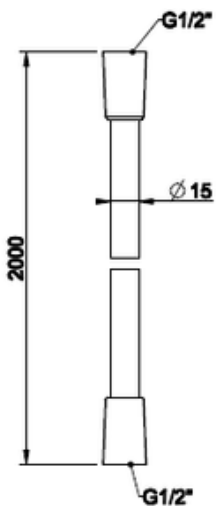

- Sileä suihkuletku
- G1/2" kartiomuttereilla
- Kokonaispituus 2000mm
- 10 vuoden takuu

[Lisätietoja tuotteesta löydät täältä](#)

VÄRI	TUOTEKOODI	OVH €, alv 25,5%
Chrome (kromi)	28746.031	87,00 €
Finox (harjattu teräs)	28746.149	118,00 €
Black XL (mattamusta)	28746.299	157,00 €
Nickel PVD (kiiltävä nikkeli)	28746.720	137,00 €
Black Metal PVD (kiiltävä musta metalli)	28746.706	140,00 €
Black Metal Brushed PVD (harjattu musta metalli)	28746.707	149,00 €
Copper PVD (kiiltävä kupari)	28746.030	140,00 €
Copper Brushed PVD (harjattu kupari)	28746.708	149,00 €
Warm Bronze PVD (kiiltävä pronssi)	28746.735	140,00 €
Warm Bronze Brushed PVD (harjattu pronssi)	28746.726	149,00 €
Brass PVD (kiiltävä messinki)	28746.710	140,00 €
Brushed Brass PVD (harjattu messinki)	28746.727	149,00 €
Gold PVD (kiiltävä kulta)	28746.246	157,00 €
Gold CCP (kiiltävä kulta)	28746.080	191,00 €
Gold Brushed CCP (harjattu kulta)	28746.087	191,00 €
Dark Bronze (tumma pronssi)	28746.845	149,00 €
Aged Bronze (vanha pronssi)	28746.187	175,00 €
Antique Brass (antiikki messinki)	28746.713	175,00 €
White CN (mattavalkoinen)	28746.279	157,00 €