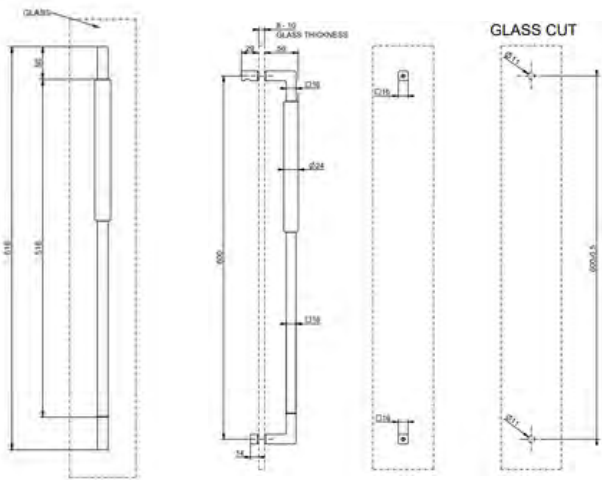

- Rigato raitakuvioitu lasioven kahva
- Pituus 600mm
- Voidaan asentaa pystyyn tai vaakaan
- Soveltuu 8-10mm paksuisille lasille
- Täysmetallinen

[Lisätietoja tuotteesta löydät täältä](#)