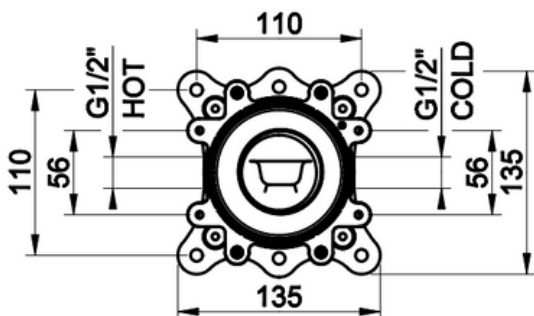

- Lattia-ammehanan runko-osa
- Ammehanoille, tilattava erikseen:
  - 54028 Gessi316
  - 46131 Eleganza
  - 24691 Rettangolo
- Asennustavassa tulee huomioida Suomen rakennusmääräykset: Asennusotelo runko-osineen koteloidaan valmiin lattiapinnan päälle
- 10 vuoden takuu
- Ääniluokka II
- Täyttää Ympäristöministeriön asetuksen 497/2019 asettamat olennaiset tekniset vaatimukset vesikalusteille
- STF-tyyppihyväksyntä EUFI29-20006158-TH2
- Asennuksessa käytettävä Joramarkin vesitiivistä asennuskotelo 30185, kotelon koko:
  - Leveys: 300mm
  - Korkeus: 300mm
  - Syvyys: 80mm

[Lisätietoja runko-osasta löydät täältä](#)

[Lisätietoja Joramark kotelosta löydät täältä](#)

TUOTE	TUOTEKOODI	OVH €, alv 25,5%
Runko-osa	46189	544,00 €
Joramark asennuskotelo	30185	408,00 €