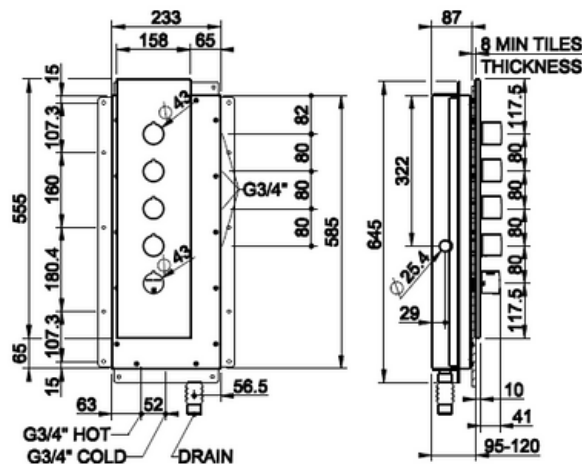

VÄRI	TUOTEKOODI	OVH €, alv 25,5%
Chrome (kromi)	44218.031	1.325,00 €
Finox (harjattu teräs)	44218.149	2.444,00 €
Black XL (mattamusta)	44218.299	2.444,00 €
Nickel PVD (kiiltävä nikkeli)	44218.720	2.859,00 €
Black Metal PVD (kiiltävä musta metalli)	44218.706	2.859,00 €
Black Metal Brushed PVD (harjattu musta metalli)	44218.707	3.179,00 €
Copper PVD (kiiltävä kupari)	44218.030	2.859,00 €
Copper Brushed PVD (harjattu kupari)	44218.708	3.179,00 €
Warm Bronze PVD (kiiltävä pronssi)	44218.735	2.859,00 €
Warm Bronze Brushed PVD (harjattu pronssi)	44218.726	3.179,00 €
Brass PVD (kiiltävä messinki)	44218.710	2.859,00 €
Brushed Brass PVD (harjattu messinki)	44218.727	3.179,00 €
Gold PVD (kiiltävä kulta)	44218.246	3.498,00 €
Brushed Gold CCP (harjattu kulta)	44218.087	5.161,00 €
Aged Bronze (vanha pronssi)	44218.187	3.179,00 €
Antique Brass (antiikki messinki)	44218.713	3.179,00 €
White CN (matta valkoinen)	44218.279	2.444,00 €