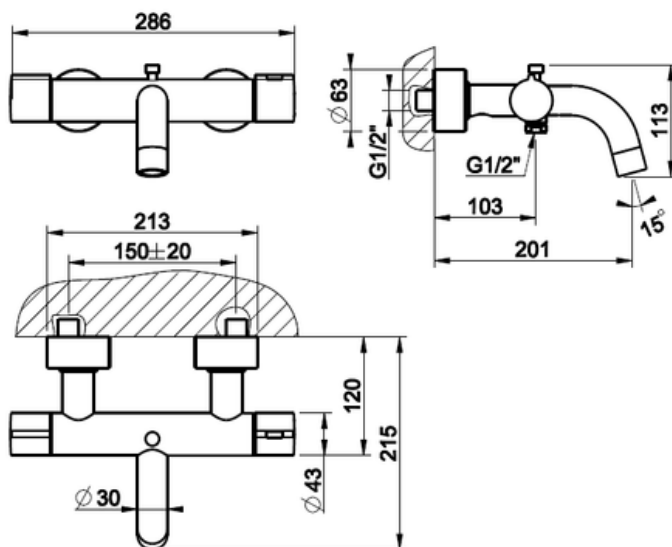

- Amme- ja suihkutermostaatti
- Seinäasennus 150mm ± 20mm
- Juoksuputken kokonaispituus seinästä 217mm
- Peitelaipat ø63mm
- Suihkuletku sekä käsisuihku tilattava erikseen
- 10 vuoden takuu
- Tuote on STF-tyyppihyväksyntäprosessissa

Lisätietoja tuotteesta löydät täältä

VÄRI	TUOTEKOODI	OVH € , alv 25,5%
Chrome (kromi)	18711.031	HINNAT TULOSSA
Finox (harjattu teräs)	18711.149	
Black XL (mattamusta)	18711.299	
Black Metal PVD (kiiltävä musta metalli)	18711.706	
Black Metal Brushed PVD (harjattu musta metalli)	18711.707	
Copper PVD (kiiltävä kupari)	18711.030	
Copper Brushed PVD (harjattu kupari)	18711.708	
Warm Bronze PVD (kiiltävä pronssi)	18711.735	
Warm Bronze Brushed PVD (harjattu pronssi)	18711.726	
Brass PVD (kiiltävä messinki)	18711.710	
Brushed Brass PVD (harjattu messinki)	18711.727	
Aged Bronze (vanha pronssi)	18711.187	
Antique Brass (antiikki messinki)	18711.713	
White CN (mattavalkoinen)	18711.279