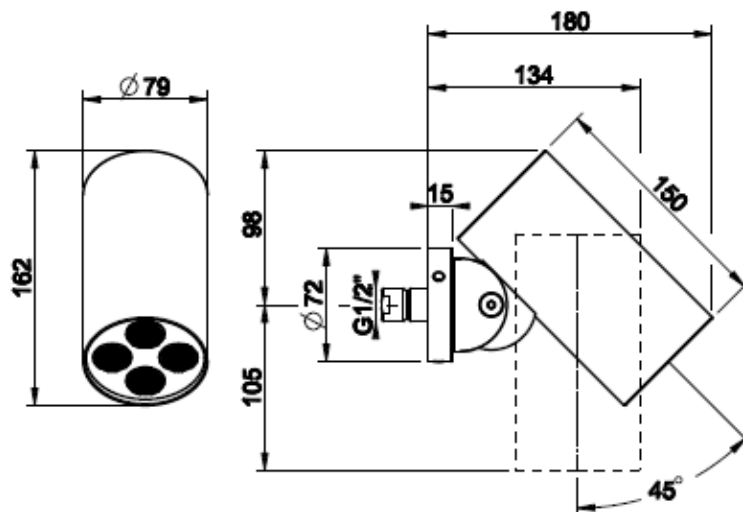

Kuvassa Cesello kuviointi, MultiSpray toiminnolla