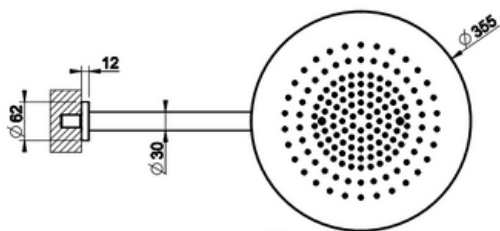

GESSI THE
PRIVATE
WELLNESS
COMPANY

GESSI 316

SEINÄSUIHKU

- Seinäsuihku
- RAIN -suihkutoiminto
- Suihkulautanen Ø355mm
- Peitelaippa Ø62mm
- Kokonaispituus 628mm
- Säädettävä suihkulautasen kulma
- Vesiliitäntä 1x G1/2"
- Valmistettu AISI 316 ruostumattomasta teräksestä
- Suositeltu asennuskorkeus suihkun alapinnasta lattiaan noin 2200-2300mm
- 10 vuoden takuu

Lisätietoa tuotteesta löydät täältä

VÄRI

Steel Brushed (harjattu teräs)
Black XL (matta musta)
Black Metal Brushed PVD (harjattu musta metalli)
Copper Brushed PVD (harjattu kupari)
Warm Bronze Brushed (harjattu pronssi)
Brushed Brass PVD (harjattu messinki)

TUOTEKOODI

OVH €, alv 25,5%

	54148.239	1.946,00 €
	54148.299	2.628,00 €
	54148.707	2.881,00 €
	54148.708	2.881,00 €
	54148.726	2.881,00 €
	54148.727	2.881,00 €