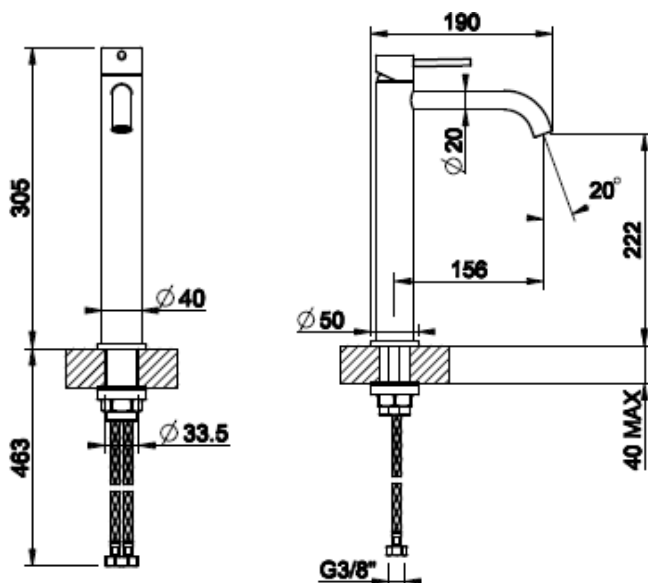

TUOTEKOODI

OVH €, alv 25,5%

54006.239	686,00 €
54006.299	925,00 €
54006.707	1.015,00 €
54006.708	1.015,00 €
54006.726	1.015,00 €
54006.727	1.015,00 €