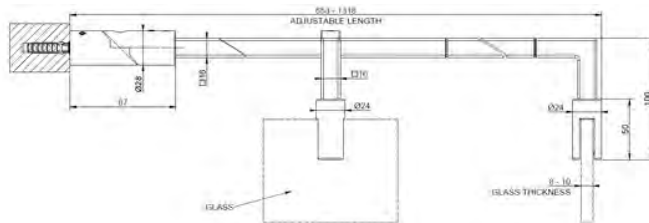

VÄRI	TUOTEKOODI	OVH €, alv 25,5%
Chrome (kromi)	67675.031	816,00 €
Steel Brushed (harjattu teräs)	67675.149	1.102,00 €
Black XL (matta musta)	67675.299	1.102,00 €
Chrome Brushed (harjattu kromi)	67675.147	1.102,00 €
Nickel PVD (kiiltävä nikkeli)	67675.720	1.208,00 €
Black Metal PVD (kiiltävä musta metalli)	67675.706	1.208,00 €
Black Metal Brushed PVD (harjattu musta metalli)	67675.707	1.290,00 €
Copper PVD (kiiltävä kupari)	67675.030	1.208,00 €
Copper Brushed PVD (harjattu kupari)	67675.708	1.290,00 €
Warm Bronze PVD (kiiltävä pronssi)	67675.735	1.208,00 €
Warm Bronze Brushed PVD (harjattu pronssi)	67675.726	1.290,00 €
Brass PVD (kiiltävä messinki)	67675.710	1.208,00 €
Brushed Brass PVD (harjattu messinki)	67675.727	1.290,00 €
Gold PVD (kiiltävä kulta)	67675.246	1.371,00 €
Gold Brushed PVD (harjattu kulta)	67675.716	1.371,00 €
Gold CCP (kiilto kulta CCP)	67675.080	1.795,00 €
Gold Brushed CCP (harjattu kulta CCP)	67675.087	1.795,00 €
Dark Bronze (tumma pronssi)	67675.845	1.371,00 €
Aged Bronze (vanha pronssi)	67675.187	1.371,00 €
Antique Brass (antiikki messinki)	67675.713	1.371,00 €