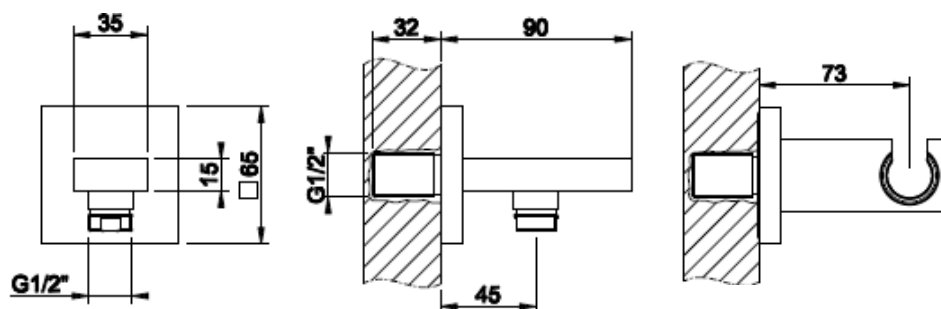

RETTANGOLO

S E I N Ä L I I T I N

- Yhdistetty suihkuletkun ulostulo/käsisuihkun pidike
- Peitelaippa 65x65mm
- Vesiliitäntä 1x G1/2"
- 10 vuoden takuu

[Lisätietoja tuotteesta löydät täältä](#)

VÄRI	TUOTEKOODI	OVH €	alv 25,5%
Chrome (kromi)	20161.031	279,00 €	
Finox (harjattu teräs)	20161.149	376,00 €	
Black XL (mattamusta)	20161.299	376,00 €	
Nickel PVD (kiiltävä nikkeli)	20161.720	412,00 €	
Black Metal PVD (kiiltävä musta metalli)	20161.706	412,00 €	
Black Metal Brushed PVD (harjattu musta metalli)	20161.707	440,00 €	
Copper PVD (kiiltävä kupari)	20161.708	412,00 €	
Copper Brushed PVD (harjattu kupari)	20161.030	440,00 €	
Warm Bronze PVD (kiiltävä pronssi)	20161.726	412,00 €	
Warm Bronze Brushed PVD (harjattu pronssi)	20161.726	440,00 €	
Brass PVD (kiiltävä messinki)	20161.710	412,00 €	
Brushed Brass PVD (harjattu messinki)	20161.727	440,00 €	