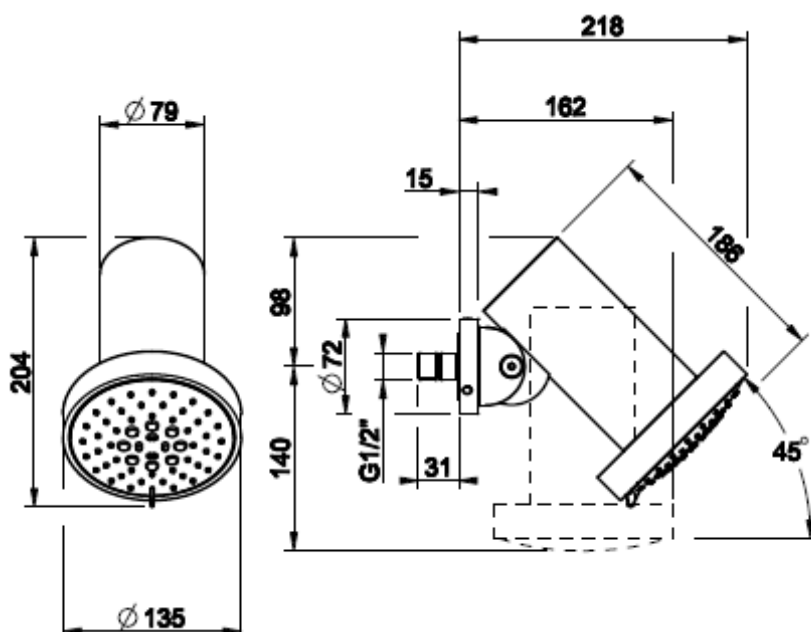

- SpotWater seinäsuihku
- MECCANICA-kuvioinnilla
- RAINFALL/SPRAY/MASSAGE -suihkutoiminnot
- Toiminnot vaihdetaan käsin
- Säädettyä 45° suihkukulma
- Vesiliitäntä 1x G1/2"
- Valmistettu AISI 316 ruostumattomasta teräksestä
- Suositeltu asennuskorkeus 2100mm valmiista lattiapinnasta
- 10 vuoden takuu

Lisätietoja tuotteesta löydät täältä

VÄRI	TUOTEKOODI	OVH €, alv 25,5%
Steel Brushed (harjattu teräs)	57253.239	1.564,00 €
Black XL (matta musta)	57253.299	2.113,00 €
Black Metal Brushed PVD (harjattu musta metalli)	57253.707	2.315,00 €
Copper Brushed PVD (harjattu kupari)	57253.708	2.315,00 €
Warm Bronze Brushed (harjattu pronssi)	57253.726	2.315,00 €
Brushed Brass PVD (harjattu messinki)	57253.727	2.315,00 €