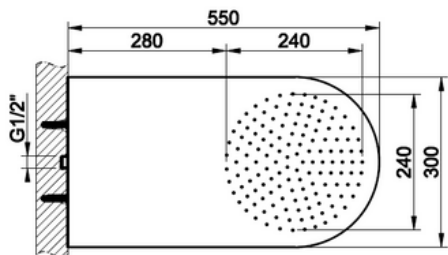

TREMILLIMETRI

SEINÄSUHKU

- 2-toiminen seinäsuihku, malli **Tondo 300**
  - suihkutoiminnot sade ja vesiputous
- K 47mm x L 300mm x S 550mm
- Vesiliitäntä 2 x G1/2" HUOM! Hanakulmien väli max. 35mm!
- Suihkupään etuosa pyöristetty
- Suositeltu asennuskorkeus suihkun alapinnasta lattiaan noin 2200-2300mm
- 10 vuoden takuu

Lisätietoja tuotteesta löydät täältä

PINTAOSA, VÄRI

Mirror Steel (kiilto teräs)	
Steel brushed (harjattu teräs)	
Black XL (mattamusta)	
Nickel PVD (kiiltävä nikkeli)	
Black Metal PVD (kiiltävä musta metalli)	
Black Metal Brushed PVD (harjattu musta metalli)	
Copper PVD (kiiltävä kupari)	
Copper Brushed PVD (harjattu kupari)	
Warm Bronze PVD (kiiltävä pronssi)	
Warm Bronze Brushed PVD (harjattu pronssi)	
Brass PVD (kiiltävä messinki)	
Brushed Brass PVD (harjattu messinki)	
Gold PVD (kiiltävä kulta PVD)	
Gold CCP (kiiltävä kulta CCP)	
Gold Brushed CCP (harjattu kulta CCP)	
Dark Bronze (tumma pronssi)	
Aged Bronze (vanha pronssi)	
Antique Brass (antiikki messinki)	
White CN (matta valkoinen)	

TUOTEKOODI OVH € , alv 25,5%

	33073.238	2.325,00 €
	33073.239	2.325,00 €
	33073.299	3.139,00 €
	33073.720	3.442,00 €
	33073.706	3.442,00 €
	33073.707	3.442,00 €
	33073.030	3.442,00 €
	33073.708	3.442,00 €
	33073.735	3.442,00 €
	33073.726	3.442,00 €
	33073.710	3.442,00 €
	33073.727	3.442,00 €
	33073.246	3.906,00 €
	33073.080	5.298,00 €
	33073.087	5.298,00 €
	33073.845	3.673,00 €
	33073.187	3.673,00 €
	33073.713	3.673,00 €
	33073.279	3.139,00 €