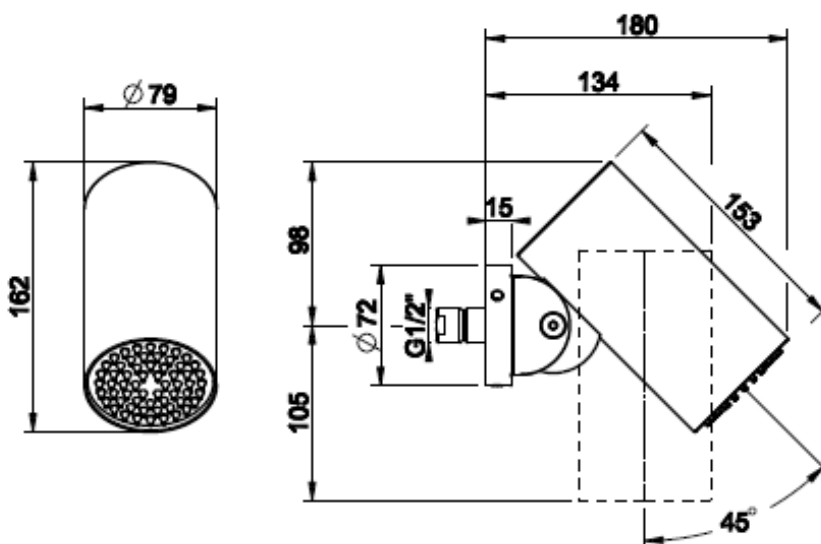

Lisätietoa tuotteesta löydät täältä

VÄRI	TUOTEKOODI	OVH €, alv 25,5%
Steel Brushed (harjattu teräs)	57233.239	1.371,00 €
Black XL (matta musta)	57233.299	1.850,00 €
Black Metal Brushed PVD (harjattu musta metalli)	57233.707	2.029,00 €
Copper Brushed PVD (harjattu kupari)	57233.708	2.029,00 €
Warm Bronze Brushed (harjattu pronssi)	57233.726	2.029,00 €
Brushed Brass PVD (harjattu messinki)	57233.727	2.029,00 €