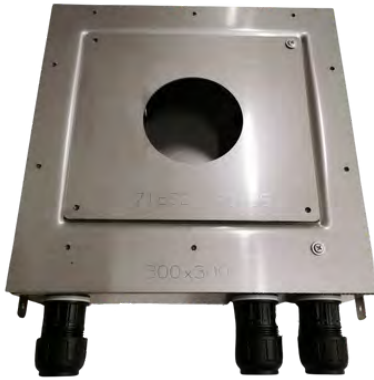

AMMEHANAN RUNKO-OSA