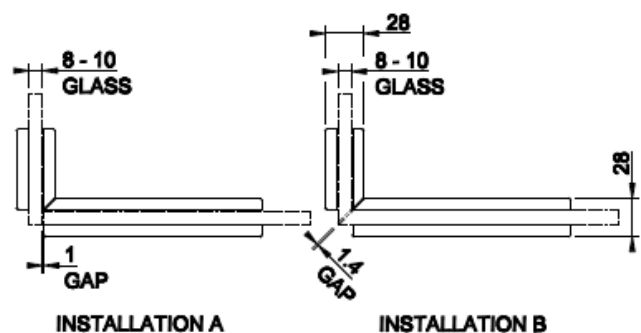

- Rigato raitakuvioitu lasiseinän kiinnike
- Asennus lasi-lasi
- Soveltuu 8-10mm paksuisille lasille
- Täysmetallinen

Lisätietoja tuotteesta löydät täältä

VÄRI	TUOTEKOODI	OVH €, alv 25,5%
Chrome (kromi)	67507.031	635,00 €
Steel Brushed (harjattu teräs)	67507.149	858,00 €
Black XL (matta musta)	67507.299	858,00 €
Chrome Brushed (harjattu kromi)	67507.147	858,00 €
Nickel PVD (kiiltävä nikkeli)	67507.720	939,00 €
Black Metal PVD (kiiltävä musta metalli)	67507.706	939,00 €
Black Metal Brushed PVD (harjattu musta metalli)	67507.707	1.003,00 €
Copper PVD (kiiltävä kupari)	67507.030	939,00 €
Copper Brushed PVD (harjattu kupari)	67507.708	1.003,00 €
Warm Bronze PVD (kiiltävä pronssi)	67507.735	939,00 €
Warm Bronze Brushed PVD (harjattu pronssi)	67507.726	1.003,00 €
Brass PVD (kiiltävä messinki)	67507.710	939,00 €
Brushed Brass PVD (harjattu messinki)	67507.727	1003,00 €
Gold PVD (kiiltävä kulta)	67507.246	1.066,00 €
Gold Brushed PVD (harjattu kulta)	67507.716	1.066,00 €
Gold CCP (kiilto kulta CCP)	67507.080	1.396,00 €
Gold Brushed CCP (harjattu kulta CCP)	67507.087	1.3396,00 €
Dark Bronze (tumma pronssi)	67507.845	1.003,00 €
Aged Bronze (vanha pronssi)	67507.187	1.003,00 €
Antique Brass (antiikki messinki)	67507.713	1.003,00 €