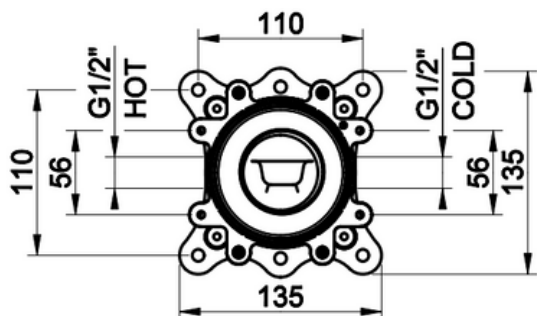

- Lattia-ammehanan runko-osa
- Ammehanoille, tilattava erikseen:
  - 54028 Gessi316
  - 46131 Eleganza
  - 24691 Rettangolo
- Asennustavassa tulee huomioida Suomen rakennusmääräykset: Asennusotelo runko-osineen koteloidaan valmiin lattiapinnan päälle
- 10 vuoden takuu
- Ääniluokka II
- Täyttää Ympäristöministeriön asetuksen 497/2019 asettamat olennaiset tekniset vaatimukset vesikalusteille
- STF-tyyppihyväksyntä EUFI29-20006158-TH2
- Asennuksessa käytettävä Joramarkin vesitiivistä asennuskoteloa 30185, kotelon koko:
  - Leveys: 300mm
  - Korkeus: 300mm
  - Syvyys: 80mm

[Lisätietoja runko-osasta löydät täältä](#)

[Lisätietoja Joramark kotelosta löydät täältä](#)

TUOTE	TUOTEKOODI	OVH €, alv 25,5%
Runko-osa	46189	544,00 €
Joramark asennuskotelo	30185	408,00 €