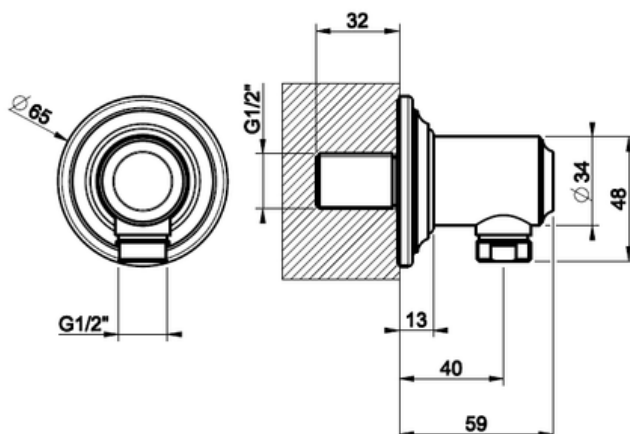

GESSI THE
PRIVATE
WELLNESS
COMPANY

VENTI20

S E I N Ä L I I T I N

- Suihkuletkun ulostulo
- Peitelaippa Ø65mm
- Vesiliitäntä 1x G1/2"
- 10 vuoden takuu

[Lisätietoja tuotteesta löydät täältä](#)

VÄRI	TUOTEKOODI	OVH €, alv 25,5%
Chrome (kromi)	65169.031	268,00 €
Steel Brushed (harjattu teräs)	65169.149	362,00 €
Black XL (matta musta)	65169.299	362,00 €
Nickel PVD (kiiltävä nikkeli)	65169.720	396,00 €
Black Metal PVD (kiiltävä musta metalli)	65169.706	396,00 €
Black Metal Brushed PVD (harjattu musta metalli)	65169.707	422,00 €
Copper PVD (kiiltävä kupari)	65169.030	396,00 €
Copper Brushed PVD (harjattu kupari)	65169.708	422,00 €
Warm Bronze PVD (kiiltävä pronssi)	65169.735	396,00 €
Warm Bronze Brushed PVD (harjattu pronssi)	65169.726	422,00 €
Brass PVD (kiiltävä messinki)	65169.710	396,00 €
Brushed Brass PVD (harjattu messinki)	65169.727	422,00 €
Aged Bronze (vanha pronssi)	65169.187	422,00 €
Antique Brass (antiikki messinki)	65169.713	422,00 €