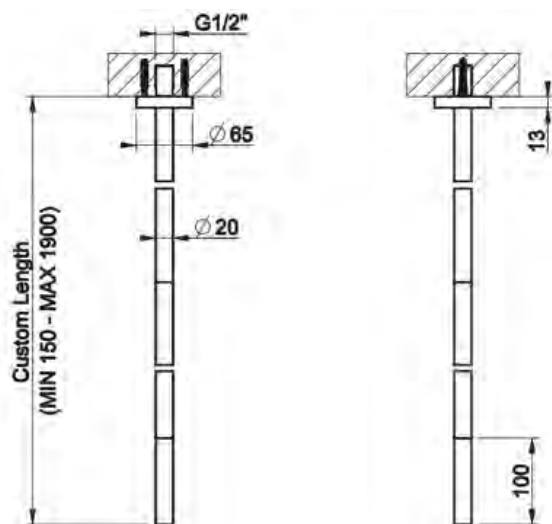

TUOTEKOODI

OVH €, alv 25,5%

	54396.239	1.905,00 €
	54396.707	2.820,00 €
	54396.708	2.820,00 €
	54396.726	2.820,00 €
	54396.727	2.820,00 €

HUOM! Trame -kuviolla oleva kattoputki ei saatavissa värissä Black XL 299 (matta musta)