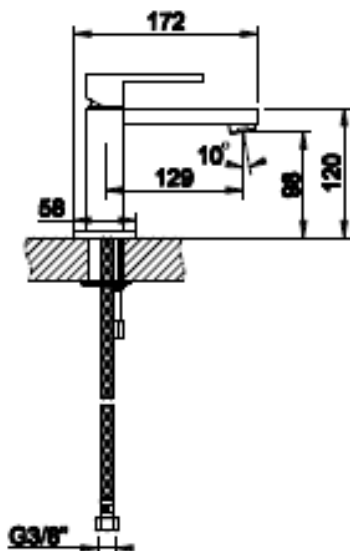

- Pesuallashana
- Ei sisällä pohjaventtiiliä pesualtaalle
- 10 vuoden takuu
- Ääniluokka I
- Täyttää Ympäristöministeriön asetuksen 497/2019 asettamat olennaiset tekniset vaatimukset vesikalusteille
- STF-tyyppihyväksyntä EUFI29-20006158-TH6

Lisätietoja tuotteesta löydät täältä

VÄRI	TUOTEKOODI	OVH € , alv 25,5%
Chrome (kromi)	20002.031	681,00 €
Steel Brushed (harjattu teräs)	20002.149	875,00 €
Black XL (matta musta)	20002.299	854,00 €
Black Metal PVD (kiiltävä musta metalli)	20002.706	1.002,00 €
Black Metal Brushed PVD (harjattu musta metalli)	20002.707	1.071,00 €
Copper PVD (kiiltävä kupari)	20002.030	1.002,00 €
Copper Brushed PVD (harjattu kupari)	20002.708	1.071,00 €
Warm Bronze PVD (kiiltävä pronssi)	20002.735	1.002,00 €
Warm Bronze Brushed PVD (harjattu pronssi)	20002.726	1.071,00 €
Brass PVD (kiiltävä messinki)	20002.710	1.002,00 €
Brushed Brass PVD (harjattu messinki)	20002.727	1.071,00 €