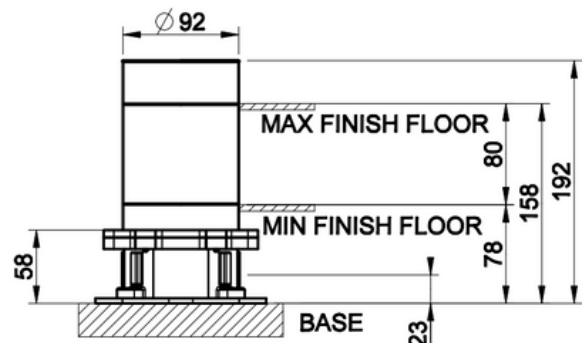

- Lattia-ammehanan runko-osa
- Ammehanoille, tilattava erikseen:
  - 54028 Gessi316
  - 46131 Eleganza
  - 24691 Rettangolo
- Asennustavassa tulee huomioida Suomen rakennusmääräykset: Asennusotelo runko-osineen koteloidaan valmiin lattiapinnan päälle
- 10 vuoden takuu
- Ääniluokka II
- Täyttää Ympäristöministeriön asetuksen 497/2019 asettamat olennaiset tekniset vaatimukset vesikalusteille
- STF-tyyppihyväksyntä EUF129-20006158-TH2
- Asennuksessa käytettävä Joramarkin vesitiivistä asennuskoteloä 30185, kotelon koko:
  - Leveys: 300mm
  - Korkeus: 300mm
  - Syvyys: 80mm

[Lisätietoja runko-osasta löydät täältä](#)

[Lisätietoja Joramark kotelosta löydät täältä](#)

TUOTE	TUOTEKOODI	OVH € , alv 25,5%
Runko-osa	46189	544,00 €
Joramark asennuskotelo	30185	408,00 €