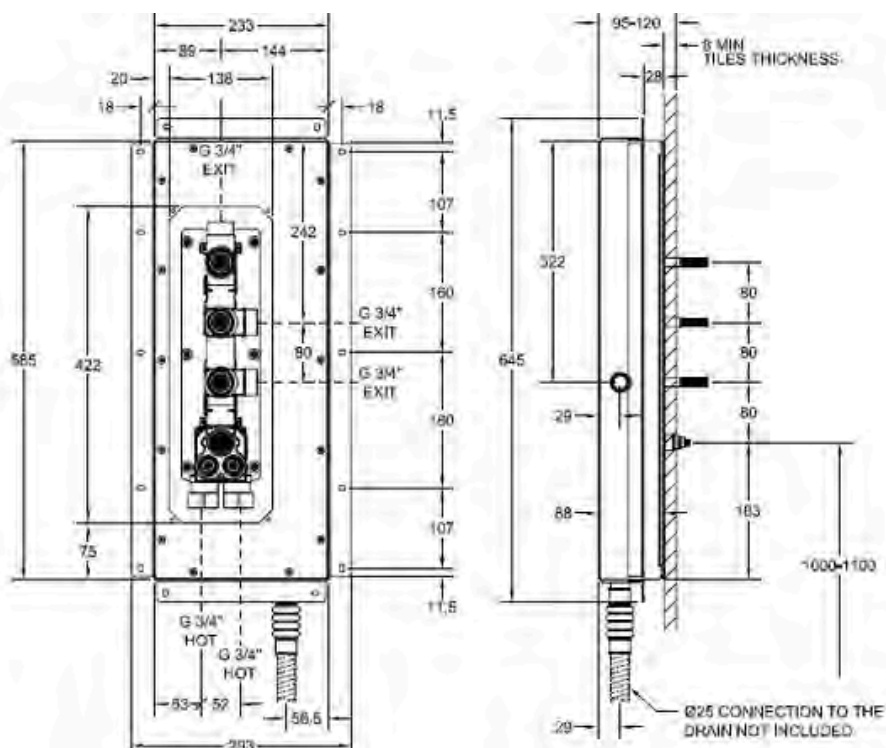

- Termostaattisuihkun runko-osa 3:lle toiminnolle
- Pintaosille (tilattava erikseen):
  - Rettangolo 44206
  - Tondo 44216
  - Eleganza 44286
- Runko-osa integroitu vesitiiviiseen asennuskoteloon, 3/4" liitokset
- Voidaan asentaa vaaka- tai pystyasentoon
- Asennustavassa tulee huomioida lähtöjen paikat
- Vesiliitokset voidaan korjata/huoltaa rikkomatta seinää irrottamalla pintaosan kahvat ja poistamalla peitelaippa
- Huom! Seinälaatan on oltava min 8mm paksu, jotta pintaosa kiinnittyy tiiviisti seinää vasten
- 10 vuoden takuu
- Ääniluokka I
- Täyttää Ympäristöministeriön asetuksen 497/2019 asettamat olennaiset tekniset vaatimukset vesikalusteille
- STF-tyyppi hyväksyntä EUFI29-20006158-TH1

TUOTEKOODI OVH €, alv 25,5%

44105

1.646,00 €