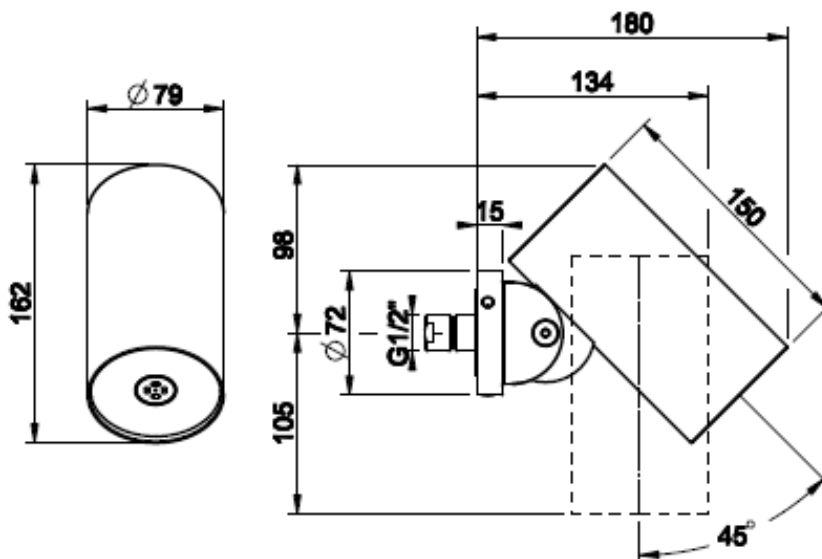

Lisätietoa tuotteesta löydät täältä

VÄRI	TUOTEKOODI	OVH €, alv 25,5%
Steel Brushed (harjattu teräs)	57235.239	1.323,00 €
Black XL (matta musta)	57235.299	1.786,00 €
Black Metal Brushed PVD (harjattu musta metalli)	57235.707	1.958,00 €
Copper Brushed PVD (harjattu kupari)	57235.708	1.958,00 €
Warm Bronze Brushed (harjattu pronssi)	57235.726	1.958,00 €
Brushed Brass PVD (harjattu messinki)	57235.727	1.958,00 €