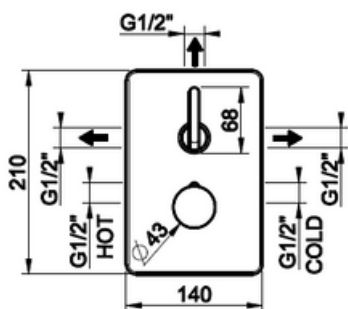

INCISO-

TERMOSTAATTISUIHKU

- Suihkuhanan pintaosa
- 3:lle toiminnolle
- Yläkahva kääntyy 360°
- Alempi kahva termostaatti
- Runko-osalle 09269, tilattava erikseen
- 10 vuoden takuu
- Ääniluokka I
- Täyttää Ympäristöministeriön asetuksen 497/2019 asettamat olennaiset tekniset vaatimukset vesikalusteille
- STF-tyyppihyväksyntä EUFI29-20006158-TH1

Lisätietoja tuotteesta löydät täältä

VÄRI

Chrome (kromi)		58136.031	952,00 €
Steel Brushed (harjattu teräs)		58136.149	1.235,00 €
Black XL (matta musta)		58136.299	1,190,00 €
Black Metal PVD (kiiltävä musta metalli)		58136.706	1.409,00 €
Black Metal Brushed PVD (harjattu musta metalli)		58136.707	1.500,00 €
Copper PVD (kiiltävä kupari)		58136.030	1.409,00 €
Copper Brushed PVD (harjattu kupari)		58136.708	1.500,00 €
Warm Bronze PVD (kiiltävä pronssi)		58136.735	1.409,00 €
Warm Bronze Brushed PVD (harjattu pronssi)		58136.726	1.500,00 €
Brass PVD (kiiltävä messinki)		58136.710	1.409,00 €
Brushed Brass PVD (harjattu messinki)		58136.727	1.500,00 €
Gold PVD (kiiltävä kulta)		58136.246	1.597,00 €
Aged Bronze (vanha pronssi)		58136.187	1,500,00 €
Antique Brass (antiikki messinki)		58136.713	1.500,00 €

TUOTEKOODI OVH €, alv 25,5%

	58136.031	952,00 €
	58136.149	1.235,00 €
	58136.299	1,190,00 €
	58136.706	1.409,00 €
	58136.707	1.500,00 €
	58136.030	1.409,00 €
	58136.708	1.500,00 €
	58136.735	1.409,00 €
	58136.726	1.500,00 €
	58136.710	1.409,00 €
	58136.727	1.500,00 €
	58136.246	1.597,00 €
	58136.187	1,500,00 €
	58136.713	1.500,00 €