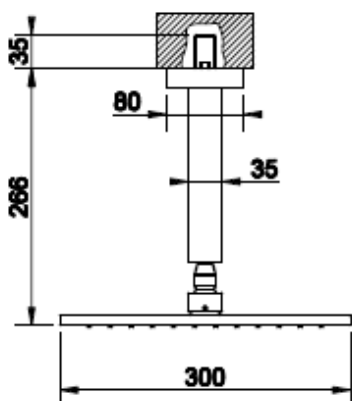

Lisätietoja tuotteesta löydät täältä

VÄRI	TUOTEKOODI	OVH €	alv 25,5%
Chrome (kromi)	15186.031	1.660,00 €	
Finox (harjattu teräs)	15186.149	2.241,00 €	
Black XL (mattamusta)	15186.299	2.241,00 €	
Nickel PVD (kiiltävä nikkeli)	15186.720	2.455,00 €	
Black Metal PVD (kiiltävä musta metalli)	15186.706	2.455,00 €	
Black Metal Brushed PVD (harjattu musta metalli)	15186.707	2.620,00 €	
Copper PVD (kiiltävä kupari)	15186.030	2.455,00 €	
Copper Brushed PVD (harjattu kupari)	15186.708	2.620,00 €	
Warm Bronze PVD (kiiltävä pronssi)	15186.726	2.455,00 €	
Warm Bronze Brushed PVD (harjattu pronssi)	15186.726	2.620,00 €	
Brass PVD (kiiltävä messinki)	15186.710	2.455,00 €	
Brushed Brass PVD (harjattu messinki)	15186.727	2.620,00 €	
Gold PVD (kiiltävä kulta)	15186.246	2.787,00 €	
Aged Bronze (vanha pronssi)	15186.187	2.620,00 €	
Antique Brass (antiikki messinki)	15186.713	2.620,00 €	
White CN (mattavalkoinen)	15186.279	2.241,00 €	