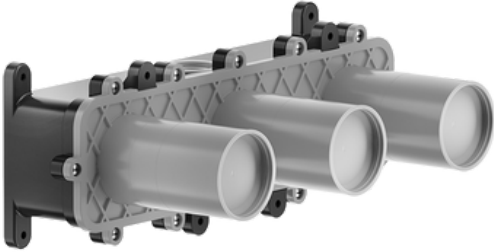

SUIHKU-/AMMEHANAN RUNKO-OSA