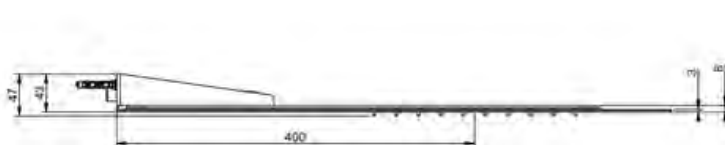

TREMILLIMETRI

SEINÄSUIHKU

- 2-toiminen seinäsuihku, malli **Quadro 300**
  - suihkutoiminnot sade ja vesiputous
- K 47mm x L 300mm x S 550mm
- Vesiliitäntä 2 x G1/2" HUOM! Hanakulmien väli max. 35mm!
- Suihkupään etuosa suora
- Suositeltu asennuskorkeus suihkun alapinnasta lattiaan noin 2200-2300mm
- 10 vuoden takuu