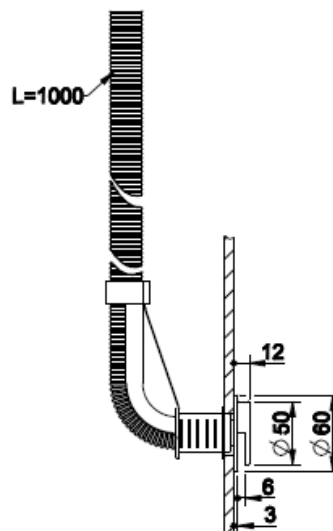

TIPPALETKUSETTI

- Tippaletkusetti piiloasennussuihkujen/-hanojen runko-osille
- Suositellaan käytettäväksi kaikissa tapauksissa, mutta on erityisesti pakollinen jos tulovesiputket tulevat ylhäältä tai jakotukki on katossa
- Suojaputki Ø25mm, pituus 100mm
- 10 vuoden takuu

VÄRI

TUOTEKOODI

OVH €, alv 25,5%

Chrome (kromi)		29633.031	181,00 €
Finox (harjattu teräs)		29633.149	234,00 €
Black XL (mattamusta)		29633.299	234,00 €
Nickel PVD (kiiltävä nikkeli)		29633.720	266,00 €
Black Metal PVD (kiiltävä musta metalli)		29633.706	266,00 €
Black Metal Brushed PVD (harjattu musta metalli)		29633.707	283,00 €
Copper PVD (kiiltävä kupari)		29633.030	266,00 €
Copper Brushed PVD (harjattu kupari)		29633.708	283,00 €
Warm Bronze PVD (kiiltävä pronssi)		29633.735	266,00 €
Warm Bronze Brushed PVD (harjattu pronssi)		29633.726	283,00 €
Brass PVD (kiiltävä messinki)		29633.710	266,00 €
Bras Brushed PVD (harjattu messinki)		29633.727	283,00 €
Aged Bronze (vanha pronssi)		29633.187	283,00 €
Antique Brass (antiikki messinki)		29633.713	283,00 €
White CN (mattavalkoinen)		29633.249	234,00 €