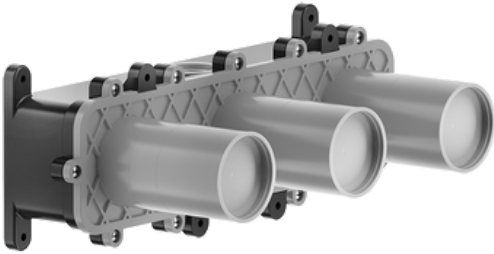

SUIHKU-/AMMEHANAN RUNKO-OSA