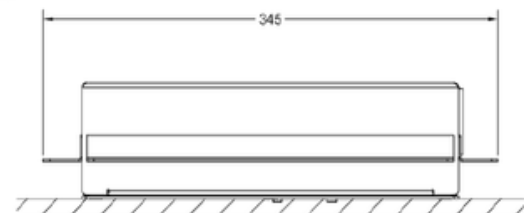

VÄRI
Ei väriä

TUOTEKOODI
44699

OVH €, alv 25,5%
942,00 €