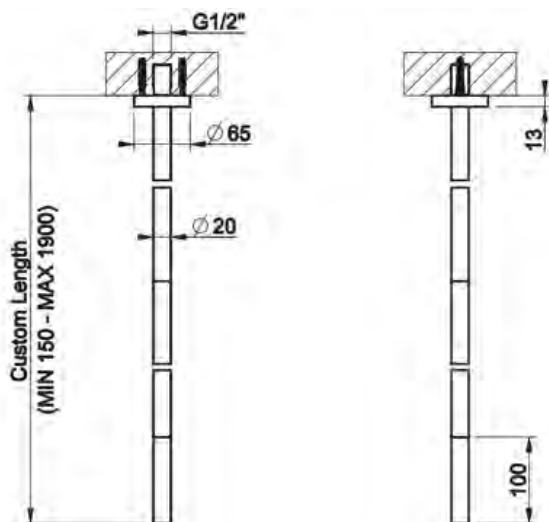

[Lisätietoja tuotteesta löydät täältä](#)

VÄRI

TUOTEKOODI

OVH €, alv 25,5%

Steel Brushed (harjattu teräs)		54296.239	1.905,00 €
Black XL (matta musta)		54296.299	2.572,00 €
Black Metal Brushed PVD (harjattu musta metalli)		54296.707	2.820,00 €
Copper Brushed PVD (harjattu kupari)		54296.708	2.820,00 €
Warm Bronze Brushed (harjattu pronssi)		54296.726	2.820,00 €
Brushed Brass PVD (harjattu messinki)		54296.727	2.820,00 €