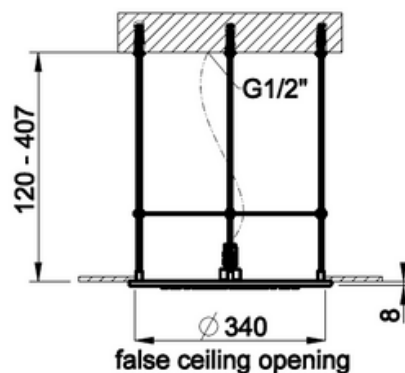

- Tondo upotettava kattosuihku
- RAIN -suihkutoiminto
- Koko Ø360mm
- Asennus alas laskettuun kattoon
  - Asennussyvyys 120-407mm
- Vesiliitäntä 1x G1/2"
- Suositeltu asennuskorkeus suihkun alapinnasta lattiaan noin 2200-2300mm
- 10 vuoden takuu

[Lisätietoja tuotteesta löydät täältä](#)

VÄRI	TUOTEKOODI	OVH € , alv 25,5%
Mirror Steel (kiiltävä teräs)	33099.238	1.415,00 €
Steel Brushed (harjattu teräs)	33099.239	1.908,00 €
Black XL (mattamusta)	33099.299	1.908,00 €
Black Metal PVD (kiiltävä musta metalli)	33099.706	2.234,00 €
Black Metal Brushed PVD (harjattu musta metalli)	33099.707	2.375,00 €
Copper PVD (kiiltävä kupari)	33099.030	2.234,00 €
Copper Brushed PVD (harjattu kupari)	33099.708	2.375,00 €
Warm Bronze PVD (kiiltävä pronssi)	33099.735	2.234,00 €
Warm Bronze Brushed PVD (harjattu pronssi)	33099.726	2.375,00 €
Brass PVD (kiiltävä messinki)	33099.710	2.234,00 €
Brushed Brass PVD (harjattu messinki)	33099.727	2.375,00 €
Aged Bronze (vanha pronssi)	33099.187	2.375,00 €
Antique Brass (antiikki messinki)	33099.713	2.375,00 €
White CN (mattavalkoinen)	33099.279	1.908,00 €