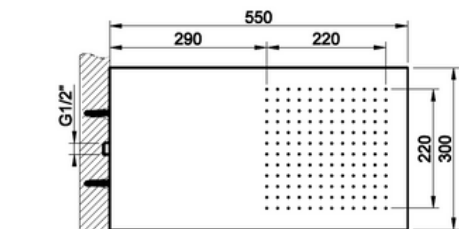

Lisätietoja tuotteesta löydät täältä

PINTAOSA, VÄRI

Mirror Steel (kiilto teräs)	
Steel brushed (harjattu teräs)	
Black XL (mattamusta)	
Nickel PVD (kiiltävä nikkeli)	
Black Metal PVD (kiiltävä musta metalli)	
Black Metal Brushed PVD (harjattu musta metalli)	
Copper PVD (kiiltävä kupari)	
Copper Brushed PVD (harjattu kupari)	
Warm Bronze PVD (kiiltävä pronssi)	
Warm Bronze Brushed PVD (harjattu pronssi)	
Brass PVD (kiiltävä messinki)	
Brushed Brass PVD (harjattu messinki)	
Gold PVD (kiiltävä kulta PVD)	
Gold CCP (kiiltävä kulta CCP)	
Gold Brushed CCP (harjattu kulta CCP)	
Dark Bronze (tumma pronssi)	
Aged Bronze (vanha pronssi)	
Antique Brass (antiikki messinki)	
White CN (matta valkoinen)	

TUOTEKOODI OVH € , alv 25,5%

	33081.238	1.705,00 €
	33081.239	1.705,00 €
	33081.299	2.303,00 €
	33081.720	2.695,00 €
	33081.706	2.525,00 €
	33081.707	2.695,00 €
	33081.030	2.525,00 €
	33081.708	2.695,00 €
	33081.735	2.695,00 €
	33081.726	2.695,00 €
	33081.710	2.695,00 €
	33081.727	2.695,00 €
	33081.246	3.015,00 €
	33081.080	3.885,00 €
	33081.087	3.885,00 €
	33081.845	2.885,00 €
	33081.187	2.885,00 €
	33081.713	2.885,00 €
	33081.279	2.303,00 €