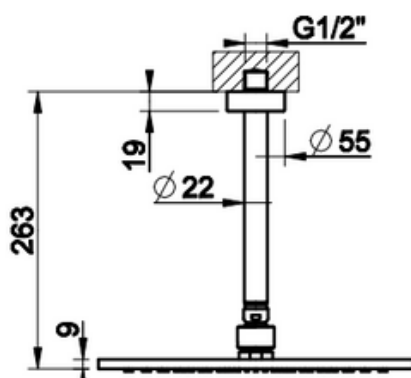

Lisätietoja tuotteesta löydät täältä

VÄRI

TUOTEKOODI

OVH €, alv 25,5%

Mirror Steel (kiiltävä teräs)		47370.031	747,00 €
Steel Brushed (harjattu teräs)		47370.149	1.009,00 €
Black XL (mattamusta)		47370.299	1.009,00 €
Black Metal PVD (kiiltävä musta metalli)		47370.706	1.181,00 €
Black Metal Brushed PVD (harjattu musta metalli)		47370.707	1.255,00 €
Copper PVD (kiiltävä kupari)		47370.030	1.181,00 €
Copper Brushed PVD (harjattu kupari)		47370.708	1.255,00 €
Warm Bronze PVD (kiiltävä pronssi)		47370.735	1.181,00 €
Warm Bronze Brushed PVD (harjattu pronssi)		47370.726	1.255,00 €
Brass PVD (kiiltävä messinki)		47370.710	1.181,00 €
Brushed Brass PVD (harjattu messinki)		47370.727	1.255,00 €
Aged Bronze (vanha pronssi)		47370.187	1.255,00 €
Antique Brass (antiikki messinki)		47370.713	1.255,00 €
White CN (mattavalkoinen)		47370.279	1.009,00 €