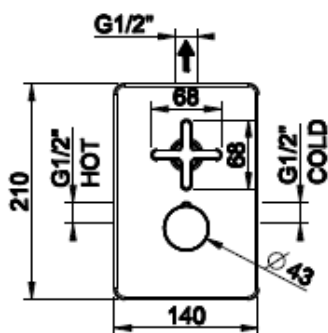

INCISO+

TERMOSTAATTISUIHKU

- Suihkuhanan pintaosa
- 1:lle toiminnolle
- Yläkahva kääntyy vasemmalle
- Alempi kahva termostaatti
- Runko-osalle 09269, tilattava erikseen
- 10 vuoden takuu
- Ääniluokka I
- Täyttää Ympäristöministeriön asetuksen 497/2019 asettamat olennaiset tekniset vaatimukset vesikalusteille
- STF-tyyppihyväksyntä EUFI29-20006158-TH1

Lisätietoja tuotteesta löydät täältä

VÄRI

Chrome (kromi)	
Steel Brushed (harjattu teräs)	
Black XL (matta musta)	
Black Metal PVD (kiiltävä musta metalli)	
Black Metal Brushed PVD (harjattu musta metalli)	
Copper PVD (kiiltävä kupari)	
Copper Brushed PVD (harjattu kupari)	
Warm Bronze PVD (kiiltävä pronssi)	
Warm Bronze Brushed PVD (harjattu pronssi)	
Brass PVD (kiiltävä messinki)	
Brushed Brass PVD (harjattu messinki)	
Gold PVD (kiiltävä kulta)	
Aged Bronze (vanha pronssi)	
Antique Brass (antiikki messinki)	

TUOTEKOODI OVH € , alv 25,5%

	58232.031	952,00 €
	58232.149	1.235,00 €
	58232.299	1,190,00 €
	58232.706	1.409,00 €
	58232.707	1.500,00 €
	58232.030	1.409,00 €
	58232.708	1.500,00 €
	58232.735	1.409,00 €
	58232.726	1.500,00 €
	58232.710	1.409,00 €
	58232.727	1.500,00 €
	58232.246	1.597,00 €
	58232.187	1,500,00 €
	58232.713	1.500,00 €