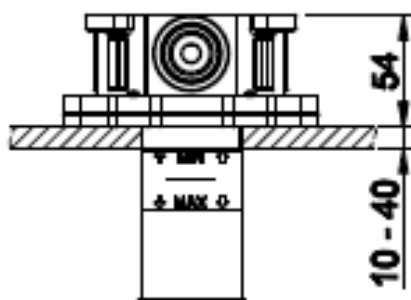

[Lisätietoja tuotteesta löydät täältä](#)

[Lisätietoja Joramarkin asennuskotelosta löydät täältä](#)

TUOTE	TUOTEKOODI	OVH €, alv 25,5%
Runko-osa	54055	HINTA TULOSSA
Joramark asennuskotelo	30192	408,00 €