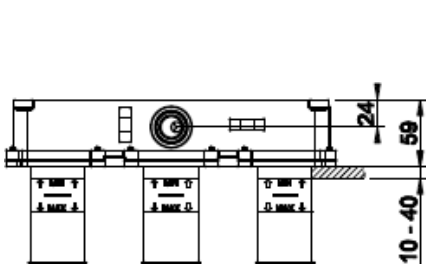

- Runko-osa soveltuu pintaosille (tilattava erikseen):
  - Gessi316 suihkuhana 54038
  - Gessi316 ammehana 54136
  - Venti20 ammehana 65042
- 10 vuoden takuu
- Ääniluokka I
- Täyttää Ympäristöministeriön asetuksen 497/2019 asettamat olennaiset tekniset vaatimukset vesikalusteille
- STF-tyyppihyväksyntä EUFI29-20006158-TH2
- Asennuksessa käytettävä Joramarkin vesitiivistä asennuskoteloa 30187, kotelon koko:
  - Leveys: 400mm
  - Korkeus: 300mm
  - Syvyys: 80mm

[Lisätietoja runko-osasta löydät täältä](#)

[Lisätietoja Joramark kotelosta löydät täältä](#)

TUOTE	TUOTEKOODI	OVH € , alv 25,5%
Runko-osa	54139	597,00 €
Joramark asennuskotelo	30187	549,00 €