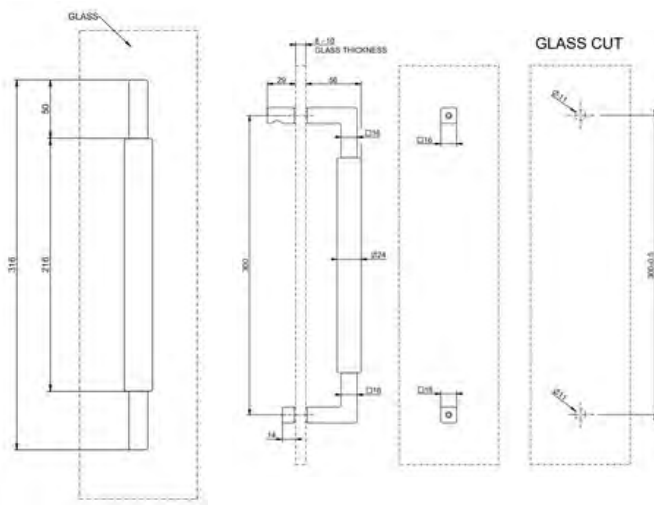

- Rigato raitakuvioitu lasioven kahva
- Pituus 300mm
- Voidaan asentaa pystyyn tai vaakaan
- Soveltuu 8-10mm paksuisille lasille
- Täysmetallinen

[Lisätietoja tuotteesta löydät täältä](#)