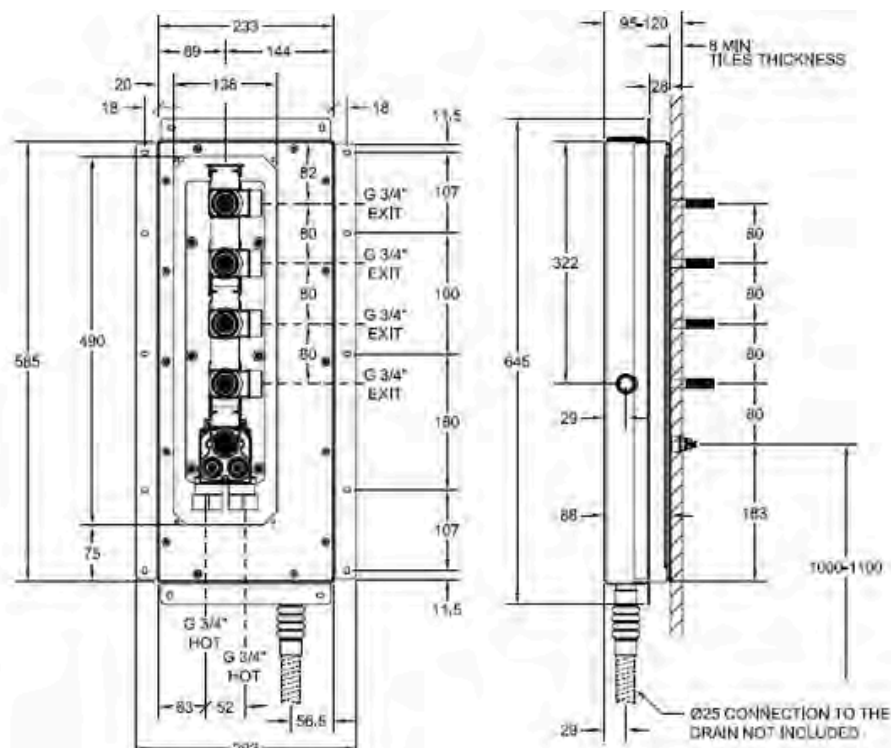

- Termostaattisuihkun runko-osa 4:lle toiminnolle
- Pintaosille (tilattava erikseen):
  - Rettangolo 44208
  - Tondo 44218
  - Eleganza 44288
- Runko-osa integroitu vesitiiviiseen asennuskoteloon, 3/4" liitokset
- Voidaan asentaa vaaka- tai pystyasentoon
- Asennustavassa tulee huomioida lähtöjen paikat
- Vesiliitokset voidaan korjata/huoltaa rikkomatta seinää irrottamalla pintaosan kahvat ja poistamalla peitelaippa
- Huom! Seinälaatan on oltava min 8mm paksu, jotta pintaosa kiinnittyy tiiviisti seinää vasten
- 10 vuoden takuu
- Ääniluokka I
- Täyttää Ympäristöministeriön asetuksen 497/2019 asettamat olennaiset tekniset vaatimukset vesikalusteille
- STF-tyyppi hyväksyntä EUFI29-20006158-TH1

TUOTEKOODI OVH €, alv 25,5%

44107

1.873,00 €