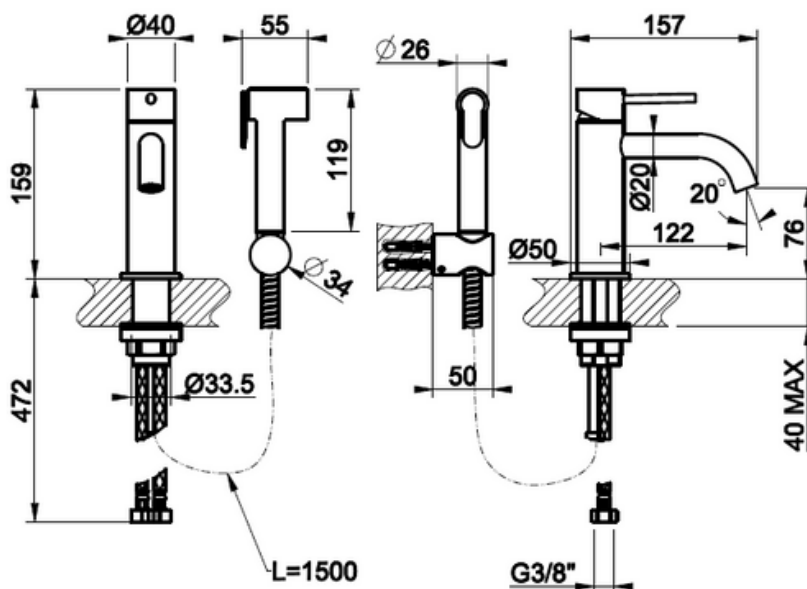

VÄRI

TUOTEKOODI

OVH €, alv 25,5%

Steel Brushed (harjattu teräs)		54317.239	1.908,00 €
Black Metal Brushed PVD (harjattu musta metalli)		54317.707	2.824,00 €
Copper Brushed PVD (harjattu kupari)		54317.708	2.824,00 €
Warm Bronze Brushed (harjattu pronssi)		54317.726	2.824,00 €
Brushed Brass PVD (harjattu messinki)		54317.727	2.824,00 €

HUOM! Trame -kuviolla oleva hana ei saa värissä
Black XL 299 (matta musta)