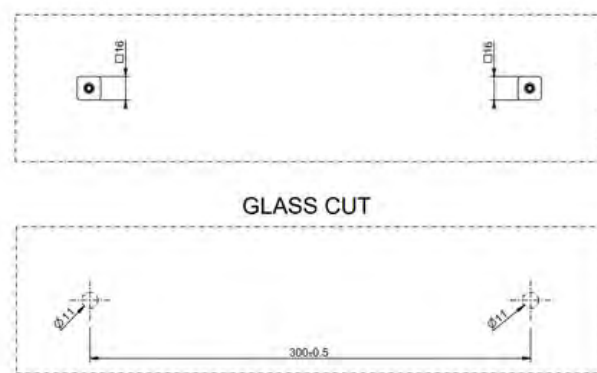

VÄRI	TUOTEKOODI	OVH €, alv 25,5%
Chrome (kromi)	67541.031	672,00 €
Steel Brushed (harjattu teräs)	67541.149	908,00 €
Black XL (matta musta)	67541.299	908,00 €
Chrome Brushed (harjattu kromi)	67541.147	908,00 €
Nickel PVD (kiiltävä nikkeli)	67541.720	994,00 €
Black Metal PVD (kiiltävä musta metalli)	67541.706	994,00 €
Black Metal Brushed PVD (harjattu musta metalli)	67541.707	1.062,00 €
Copper PVD (kiiltävä kupari)	67541.030	994,00 €
Copper Brushed PVD (harjattu kupari)	67541.708	1.062,00 €
Warm Bronze PVD (kiiltävä pronssi)	67541.735	994,00 €
Warm Bronze Brushed PVD (harjattu pronssi)	67541.726	1.062,00 €
Brass PVD (kiiltävä messinki)	67541.710	994,00 €
Brushed Brass PVD (harjattu messinki)	67541.727	1.062,00 €
Gold PVD (kiiltävä kulta)	67541.246	1.128,00 €
Gold Brushed PVD (harjattu kulta)	67541.716	1.128,00 €
Gold CCP (kiilto kulta CCP)	67541.080	1.478,00 €
Gold Brushed CCP (harjattu kulta CCP)	67541.087	1.478,00 €
Dark Bronze (tumma pronssi)	67541.845	994,00 €
Aged Bronze (vanha pronssi)	67541.187	994,00 €
Antique Brass (antiikki messinki)	67541.713	994,00 €