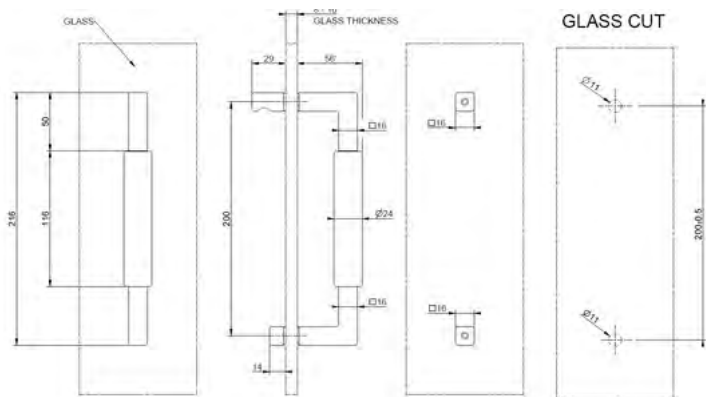

SHOWER G ovenkahvat

DIAMANTATO OVENKAHVA

- Diamantato timanttikuvioitu lasioven kahva
- Pituus 200mm
- Voidaan asentaa pystyyn tai vaakaan
- Soveltuu 8-10mm paksuisille lasille
- Täysmetallinen

[Lisätietoja tuotteesta löydät täältä](#)