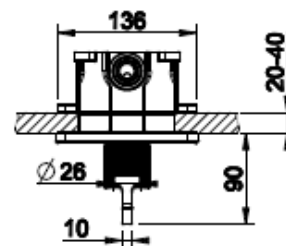

INCISO-

TERMOSTAATTISUIHKU

- Suihkuhanan pintaosa
- 3:lle toiminnolle
- Yläkahva kääntyy 360°
- Alempi kahva termostaatti
- Runko-osalle 09269, tilattava erikseen
- 10 vuoden takuu
- Ääniluokka I
- Täyttää Ympäristöministeriön asetuksen 497/2019 asettamat olennaiset tekniset vaatimukset vesikalusteille
- STF-tyyppihyväksyntä EUFI29-20006158-TH1

Lisätietoja tuotteesta löydät täältä

VÄRI

Chrome (kromi)		58136.031	952,00 €
Steel Brushed (harjattu teräs)		58136.149	1.235,00 €
Black XL (matta musta)		58136.299	1,190,00 €
Black Metal PVD (kiiltävä musta metalli)		58136.706	1.409,00 €
Black Metal Brushed PVD (harjattu musta metalli)		58136.707	1.500,00 €
Copper PVD (kiiltävä kupari)		58136.030	1.409,00 €
Copper Brushed PVD (harjattu kupari)		58136.708	1.500,00 €
Warm Bronze PVD (kiiltävä pronssi)		58136.735	1.409,00 €
Warm Bronze Brushed PVD (harjattu pronssi)		58136.726	1.500,00 €
Brass PVD (kiiltävä messinki)		58136.710	1.409,00 €
Brushed Brass PVD (harjattu messinki)		58136.727	1.500,00 €
Gold PVD (kiiltävä kulta)		58136.246	1.597,00 €
Aged Bronze (vanha pronssi)		58136.187	1,500,00 €
Antique Brass (antiikki messinki)		58136.713	1.500,00 €

TUOTEKOODI OVH €, alv 25,5%

	58136.031	952,00 €
	58136.149	1.235,00 €
	58136.299	1,190,00 €
	58136.706	1.409,00 €
	58136.707	1.500,00 €
	58136.030	1.409,00 €
	58136.708	1.500,00 €
	58136.735	1.409,00 €
	58136.726	1.500,00 €
	58136.710	1.409,00 €
	58136.727	1.500,00 €
	58136.246	1.597,00 €
	58136.187	1,500,00 €
	58136.713	1.500,00 €