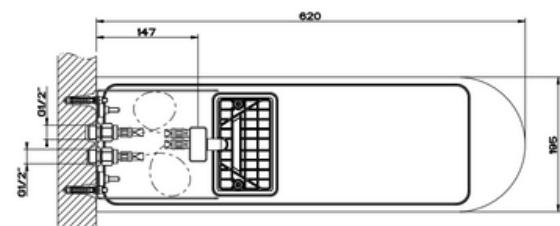

TREMILLIMETRI

SEINÄSUIHKU

- 2-toiminen seinäsuihku, malli **Tondo 200**
  - suihkutoiminnot sade ja vesiputous
- K 47mm x L 195mm x S 620mm
- Vesiliitäntä 2 x G1/2" HUOM! Hanakulmien väli max. 35mm!
- Suihkupään etuosa pyöristetty
- Suositeltu asennuskorkeus suihkun alapinnasta lattiaan noin 2200-2300mm
- 10 vuoden takuu

Lisätietoja tuotteesta löydät täältä

PINTAOSA, VÄRI

Mirror Steel (kiilto teräs)	
Steel brushed (harjattu teräs)	
Black XL (mattamusta)	
Nickel PVD (kiiltävä nikkeli)	
Black Metal PVD (kiiltävä musta metalli)	
Black Metal Brushed PVD (harjattu musta metalli)	
Copper PVD (kiiltävä kupari)	
Copper Brushed PVD (harjattu kupari)	
Warm Bronze PVD (kiiltävä pronssi)	
Warm Bronze Brushed PVD (harjattu pronssi)	
Brass PVD (kiiltävä messinki)	
Brushed Brass PVD (harjattu messinki)	
Gold PVD (kiiltävä kulta PVD)	
Gold CCP (kiiltävä kulta CCP)	
Gold Brushed CCP (harjattu kulta CCP)	
Dark Bronze (tumma pronssi)	
Aged Bronze (vanha pronssi)	
Antique Brass (antiikki messinki)	
White CN (matta valkoinen)	

TUOTEKOODI OVH €, alv 25,5%

	33053.238	2.150,00 €
	33053.239	2.150,00 €
	33053.299	2.903,00 €
	33053.720	3.183,00 €
	33053.706	3.183,00 €
	33053.707	3.183,00 €
	33053.030	3.183,00 €
	33053.708	3.183,00 €
	33053.735	3.183,00 €
	33053.726	3.183,00 €
	33053.710	3.183,00 €
	33053.727	3.183,00 €
	33053.246	3.612,00 €
	33053.080	4.900,00 €
	33053.087	4.900,00 €
	33053.845	3.398,00 €
	33053.187	3.398,00 €
	33053.713	3.398,00 €
	33053.279	2.903,00 €