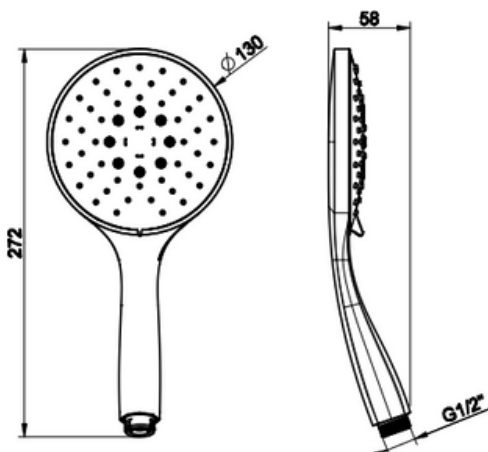

- Käsisiuhku
- 3-toiminen käsisiuhku Ø130mm suihkupäällä
- Keskiosa aina valkoinen
- 10 vuoden takuu

[Lisätietoja tuotteesta löydät täältä](#)

VÄRI	TUOTEKOODI	OVH €, alv 25,5%
Mirror Steel (kiiltävä teräs)	14376.031	216,00 €
Steel Brushed (harjattu teräs)	14376.149	292,00 €
Black XL (mattamusta)	14376.299	292,00 €
Black Metal PVD (kiiltävä musta metalli)	14376.706	340,00 €
Black Metal Brushed PVD (harjattu musta metalli)	14376.707	362,00 €
Copper PVD (kiiltävä kupari)	14376.030	340,00 €
Copper Brushed PVD (harjattu kupari)	14376.708	362,00 €
Warm Bronze PVD (kiiltävä pronssi)	14376.735	340,00 €
Warm Bronze Brushed PVD (harjattu pronssi)	14376.726	362,00 €
Brass PVD (kiiltävä messinki)	14376.710	340,00 €
Brushed Brass PVD (harjattu messinki)	14376.727	362,00 €
Aged Bronze (vanha pronssi)	14376.187	362,00 €
Antique Brass (antiikki messinki)	14376.713	362,00 €
White CN (mattavalkoinen)	14376.279	292,00 €