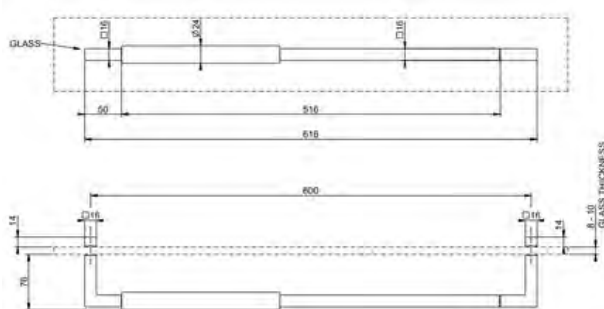

SHOWER G pyyhetanko

DIAMANTATO PYYHETANKO

- Diamantato timanttikuvioitu pyyhetanko lasiovelle tai -seinälle
- Pituus 600mm
- Soveltuu 8-10mm paksuisille lasille
- Täysmetallinen

Lisätietoja tuotteesta löydät täältä