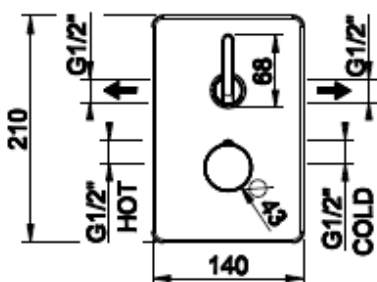

INCISO-

TERMOSTAATTISUIHKU

- Suihkuhanan pintaosa
- 2:lle toiminnolle
- Yläkahva kääntyy vasemmalle ja oikealle
- Alempi kahva termostaatti
- Runko-osalle 09269, tilattava erikseen
- 10 vuoden takuu
- Ääniluokka I
- Täyttää Ympäristöministeriön asetuksen 497/2019 asettamat olennaiset tekniset vaatimukset vesikalusteille
- STF-tyyppihyväksyntä EUFI29-20006158-TH1

Lisätietoja tuotteesta löydät täältä

VÄRI

Chrome (kromi)	
Steel Brushed (harjattu teräs)	
Black XL (matta musta)	
Black Metal PVD (kiiltävä musta metalli)	
Black Metal Brushed PVD (harjattu musta metalli)	
Copper PVD (kiiltävä kupari)	
Copper Brushed PVD (harjattu kupari)	
Warm Bronze PVD (kiiltävä pronssi)	
Warm Bronze Brushed PVD (harjattu pronssi)	
Brass PVD (kiiltävä messinki)	
Brushed Brass PVD (harjattu messinki)	
Gold PVD (kiiltävä kulta)	
Aged Bronze (vanha pronssi)	
Antique Brass (antiikki messinki)	

TUOTEKOODI OVH €, alv 25,5%

	58134.031	952,00 €
	58134.149	1.235,00 €
	58134.299	1,190,00 €
	58134.706	1.409,00 €
	58134.707	1.500,00 €
	58134.030	1.409,00 €
	58134.708	1.500,00 €
	58134.735	1.409,00 €
	58134.726	1.500,00 €
	58134.710	1.409,00 €
	58134.727	1.500,00 €
	58134.246	1.597,00 €
	58134.187	1,500,00 €
	58134.713	1.500,00 €