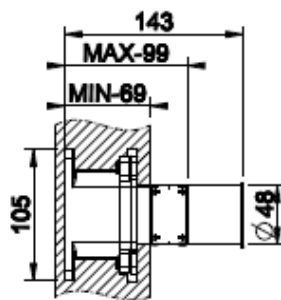

- Runko-osa soveltuu pintaosille (tilattava erikseen):
  - Gessi316 suihkuhana 54038
  - Gessi316 ammehana 54136
  - Venti20 ammehana 65042
- 10 vuoden takuu
- Ääniluokka I
- Täyttää Ympäristöministeriön asetuksen 497/2019 asettamat olennaiset tekniset vaatimukset vesikalusteille
- STF-tyyppihyväksyntä EUFI29-20006158-TH2
- Asennuksessa käytettävä Joramarkin vesitiivistä asennuskoteloa 30187, kotelon koko:
  - Leveys: 400mm
  - Korkeus: 300mm
  - Syvyys: 80mm

[Lisätietoja runko-osasta löydät täältä](#)

[Lisätietoja Joramark kotelosta löydät täältä](#)

TUOTE	TUOTEKOODI	OVH € , alv 25,5%
Runko-osa	54139	597,00 €
Joramark asennuskotelo	30187	549,00 €