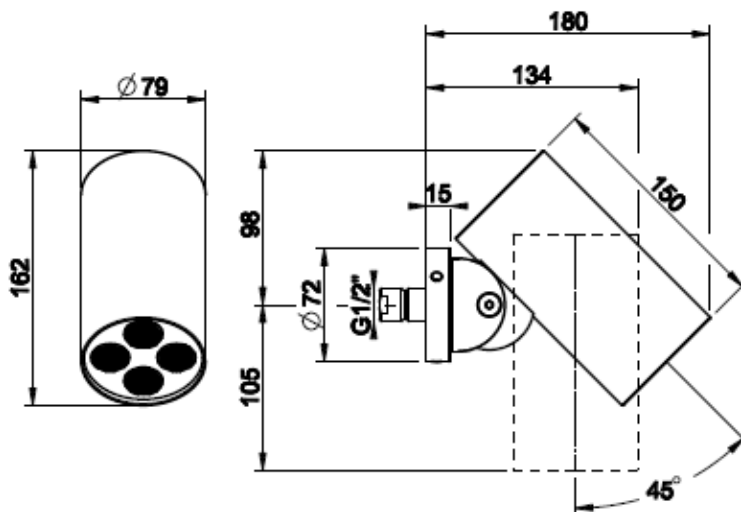

Kuvassa Cesello kuviointi, MultiSpray toiminnolla