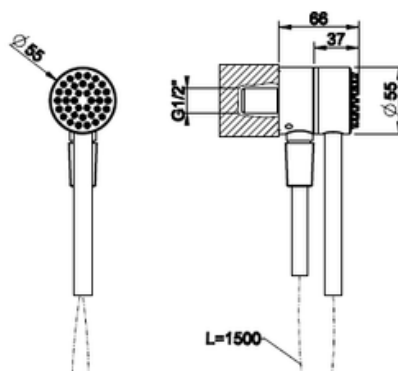

- HI-FI käsisuihkusetti
- Setti sisältää:
  - Käsisuihku magneettikiinnityksellä
  - 1500mm sileä suihkuletku
  - Yhdistetty seinäliitin/käsisuihkun pidike
- **HUOM!** Seinäliittimen koko vain $\varnothing 50\text{mm}$. Tämä on otettava laatoituksessa huomioon
- Vesiliitäntä 1x G1/2"
- 10 vuoden takuu

Lisätietoja tuotteesta löydät täältä

VÄRI	TUOTEKOODI	OVH €, alv 25,5%
Chrome (kromi)	63099.031	666,00 €
Finox (harjattu teräs)	63099.149	898,00 €
Black XL (mattamusta)	63099.299	898,00 €
Nickel PVD (kiiltävä nikkeli)	63099.720	986,00 €
Black Metal PVD (kiiltävä musta metalli)	63099.706	986,00 €
Black Metal Brushed PVD (harjattu musta metalli)	63099.707	1.051,00 €
Copper PVD (kiiltävä kupari)	63099.030	986,00 €
Copper Brushed PVD (harjattu kupari)	63099.708	1.051,00 €
Warm Bronze PVD (kiiltävä pronssi)	63099.735	986,00 €
Warm Bronze Brushed PVD (harjattu pronssi)	63099.726	1.051,00 €
Brass PVD (kiiltävä messinki)	63099.710	986,00 €
Brushed Brass PVD (harjattu messinki)	63099.727	1.051,00 €
Gold PVD (kiiltävä kulta)	63099.246	1.141,00 €
Aged Bronze (vanha pronssi)	63099.187	1.051,00 €
Antique Brass (antiikki messinki)	63099.713	1.051,00 €
White CN (matta valkoinen)	63099.279	1.051,00 €