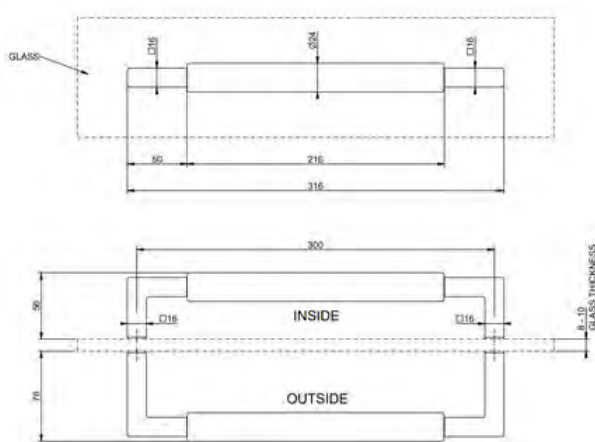

Lisätietoja tuotteesta löydät täältä

VÄRI	TUOTEKOODI	OVH € , alv 25,5%
Chrome (kromi)	67642.031	1.057,00 €
Steel Brushed (harjattu teräs)	67642.149	1.427,00 €
Black XL (matta musta)	67642.299	1.427,00 €
Chrome Brushed (harjattu kromi)	67642.147	1.427,00 €
Nickel PVD (kiiltävä nikkeli)	67642.720	1.564,00 €
Black Metal PVD (kiiltävä musta metalli)	67642.706	1.564,00 €
Black Metal Brushed PVD (harjattu musta metalli)	67642.707	1.668,00 €
Copper PVD (kiiltävä kupari)	67642.030	1.564,00 €
Copper Brushed PVD (harjattu kupari)	67642.708	1.668,00 €
Warm Bronze PVD (kiiltävä pronssi)	67642.735	1.564,00 €
Warm Bronze Brushed PVD (harjattu pronssi)	67642.726	1.668,00 €
Brass PVD (kiiltävä messinki)	67642.710	1.564,00 €
Brushed Brass PVD (harjattu messinki)	67642.727	1.668,00 €
Gold PVD (kiiltävä kulta)	67642.246	1.775,00 €
Gold Brushed PVD (harjattu kulta)	67642.716	1.775,00 €
Gold CCP (kiilto kulta CCP)	67642.080	2.325,00 €
Gold Brushed CCP (harjattu kulta CCP)	67642.087	2.325,00 €
Dark Bronze (tumma pronssi)	67642.845	1.668,00 €
Aged Bronze (vanha pronssi)	67642.187	1.668,00 €
Antique Brass (antiikki messinki)	67642.713	1.668,00 €