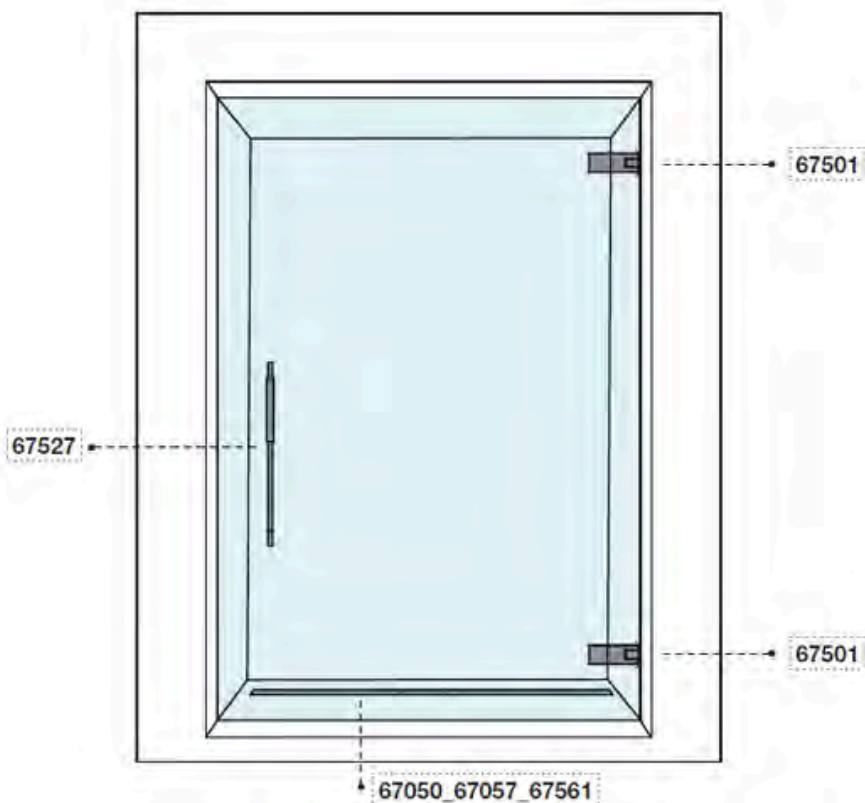

SHOWER G

- lasikiinnikkeet.....431
- lasisaranat.....437
- lasiseinän ylätuet.....441
- ovenkahvat.....447

GESSI®

H I N N A S T O 2 0 2 4

SHOWER G - Rigato

- "SWING SYSTEM" LASISEINIEN JA -OVIEN KIINNIKKEET, SARANAT JA TUKITANGOT
- "SHOWER G" OVENKAHVAT, PYYHETANGOT JA SUIHKUKOURUT