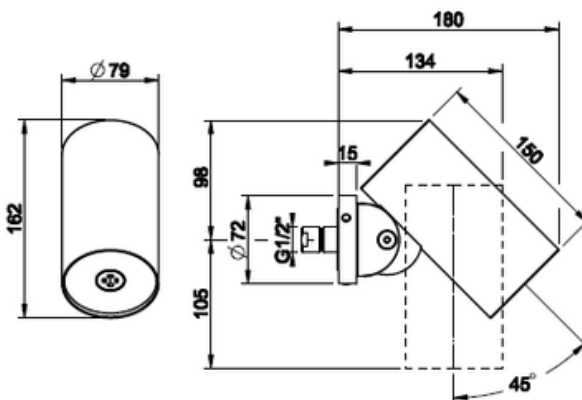

VÄRI	TUOTEKOODI	OVH € , alv 25,5%
Chrome (kromi)	57267.031	1.144,00 €
Steel Brushed (harjattu teräs)	57267.149	1.544,00 €
Black XL (matta musta)	57267.299	1.544,00 €
Nickel PVD (kiiltävä nikkeli)	57267.720	1.693,00 €
Black Metal PVD (kiiltävä musta metalli)	57267.706	1.693,00 €
Black Metal Brushed PVD (harjattu musta metalli)	57267.707	1.806,00 €
Copper PVD (kiiltävä kupari)	57267.030	1.693,00 €
Copper Brushed PVD (harjattu kupari)	57267.708	1.806,00 €
Warm Bronze PVD (kiiltävä pronssi)	57267.735	1.693,00 €
Warm Bronze Brushed PVD (harjattu pronssi)	57267.726	1.806,00 €
Brass PVD (kiiltävä messinki)	57267.710	1.693,00 €
Brushed Brass PVD (harjattu messinki)	57267.727	1.806,00 €
Gold PVD (kiiltävä kulta)	57267.246	1.921,00 €
Gold CCP (kiiltävä kulta)	57267.080	2.607,00 €
Dark Bronze (tumma pronssi)	57267.845	1.806,00 €
Aged Bronze (vanha antiikki)	57267.187	1.806,00 €
Antique Brass (antiikki messinki)	57267.713	1.806,00 €
White CN (matta valkoinen)	57267.279	1.544,00 €