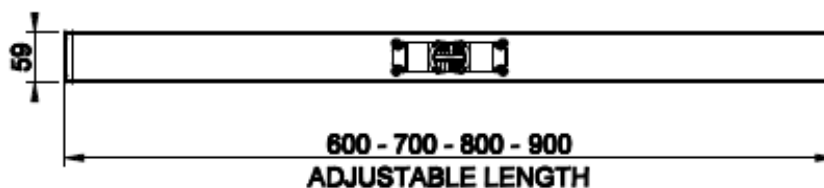

SHOWER OUTFIT

SUIHKUKOURUN ASENNUSKEHYS

- Yhteensopiva Geberit CleanLine lattiakaivojen kanssa
  - Lattiakaivot tilattava erikseen
- Kokonaispituus aina 900mm, mutta voidaan leikata tilaan mukaan myös 800mm, 700mm ja 600mm
  - Tarkat mittamerkinnot löytyy asennuskehysten takaa
- Lattialaatan paksuus min. 8mm, max. 35mm
- Sivu- ja keskipaneelit tilattava erikseen
- Sivu- ja keskipaneelit ovat helposti irrotettavissa siivousta varten
- Mukana tulee irrotettava hiussihti
- 10 vuoden takuu

Lisätietoja tuotteesta löydät täältä

VÄRI	TUOTEKOODI	OVH €, alv 25,5%
Musta 	67050	480,00 €