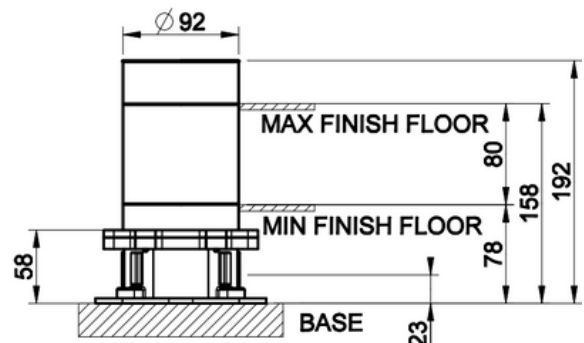

- Lattia-ammehanan runko-osa
- Ammehanoille, tilattava erikseen:
  - 54028 Gessi316
  - 46131 Eleganza
  - 24691 Rettangolo
- Asennustavassa tulee huomioida Suomen rakennusmääräykset: Asennusotelo runko-osineen koteloidaan valmiin lattiapinnan päälle
- 10 vuoden takuu
- Ääniluokka II
- Täyttää Ympäristöministeriön asetuksen 497/2019 asettamat olennaiset tekniset vaatimukset vesikalusteille
- STF-tyyppihyväksyntä EUFI29-20006158-TH2
- Asennuksessa käytettävä Joramarkin vesitiivistä asennuskotelo 30185, kotelon koko:
  - Leveys: 300mm
  - Korkeus: 300mm
  - Syvyys: 80mm

[Lisätietoja runko-osasta löydät täältä](#)

[Lisätietoja Joramark kotelosta löydät täältä](#)

TUOTE	TUOTEKOODI	OVH €, alv 25,5%
Runko-osa	46189	544,00 €
Joramark asennuskotelo	30185	408,00 €