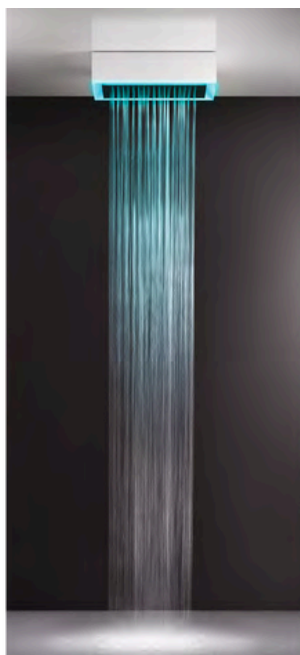

AFILO

KATTOSUIHKU

- 1-toiminen kattosuihku kromoterapialla ja valkoisella 155mm korkealla kehyksellä
  - suihkutoiminnot sade
- Suihkupään koko 305x505mm, kehyksellä 395 x 595mm
- Asennus alas laskettuun kattoon
  - Asennussyvyys 0-850mm
- Vesiliitäntä 1 x G1/2"
  - Tarvittava runko-osa 57403 ja 12V DC virtalähde RIR5402 tilattava erikseen
- Suositeltu asennuskorkeus suihkun alapinnasta lattiaan noin 2200-2300mm
- Sisältää värivalojen irrallisen kaukosäätimen
  - Saatavilla myös värivalojen kiinteä seinäasennusteinen ohjauspaneeli R5255, tilattava erikseen
- 10 vuoden takuu

Lisätietoja tuotteesta löydät täältä