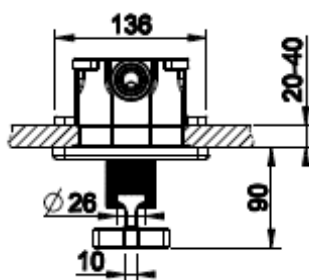

INCISO+

TERMOSTAATTISUIHKU

- Suihkuhanan pintaosa
- 1:lle toiminnolle
- Yläkahva kääntyy vasemmalle
- Alempi kahva termostaatti
- Runko-osalle 09269, tilattava erikseen
- 10 vuoden takuu
- Ääniluokka I
- Täyttää Ympäristöministeriön asetuksen 497/2019 asettamat olennaiset tekniset vaatimukset vesikalusteille
- STF-tyyppihyväksyntä EUFI29-20006158-TH1

Lisätietoja tuotteesta löydät täältä

VÄRI

Chrome (kromi)	
Steel Brushed (harjattu teräs)	
Black XL (matta musta)	
Black Metal PVD (kiiltävä musta metalli)	
Black Metal Brushed PVD (harjattu musta metalli)	
Copper PVD (kiiltävä kupari)	
Copper Brushed PVD (harjattu kupari)	
Warm Bronze PVD (kiiltävä pronssi)	
Warm Bronze Brushed PVD (harjattu pronssi)	
Brass PVD (kiiltävä messinki)	
Brushed Brass PVD (harjattu messinki)	
Gold PVD (kiiltävä kulta)	
Aged Bronze (vanha pronssi)	
Antique Brass (antiikki messinki)	

TUOTEKOODI OVH € , alv 25,5%

	58232.031	952,00 €
	58232.149	1.235,00 €
	58232.299	1,190,00 €
	58232.706	1.409,00 €
	58232.707	1.500,00 €
	58232.030	1.409,00 €
	58232.708	1.500,00 €
	58232.735	1.409,00 €
	58232.726	1.500,00 €
	58232.710	1.409,00 €
	58232.727	1.500,00 €
	58232.246	1.597,00 €
	58232.187	1,500,00 €
	58232.713	1.500,00 €