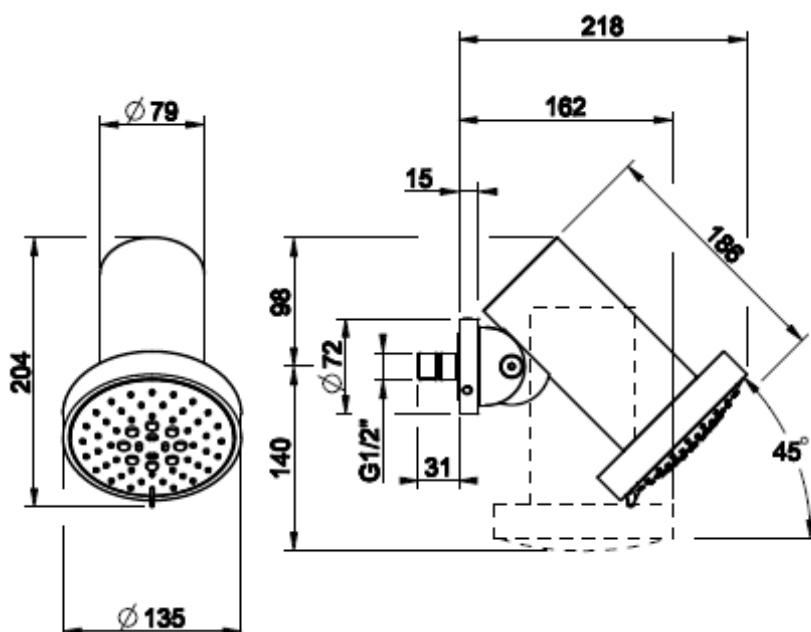

- SpotWater seinäsuihku
- INTRECCIO-kuvioinnilla
- RAINFALL/SPRAY/MASSAGE -suihkutoiminnot
- Toiminnot vaihdetaan käsin
- Säädettyä 45° suihkukulma
- Vesiliitäntä 1x G1/2"
- Valmistettu AISI 316 ruostumattomasta teräksestä
- Suositeltu asennuskorkeus 2100mm valmiista lattiapinnasta
- 10 vuoden takuu

Lisätietoja tuotteesta löydät täältä

VÄRI	TUOTEKOODI	OVH €, alv 25,5%
Steel Brushed (harjattu teräs)	57251.239	1.564,00 €
Black XL (matta musta)	57251.299	2.113,00 €
Black Metal Brushed PVD (harjattu musta metalli)	57251.707	2.315,00 €
Copper Brushed PVD (harjattu kupari)	57251.708	2.315,00 €
Warm Bronze Brushed (harjattu pronssi)	57251.726	2.315,00 €
Brushed Brass PVD (harjattu messinki)	57251.727	2.315,00 €