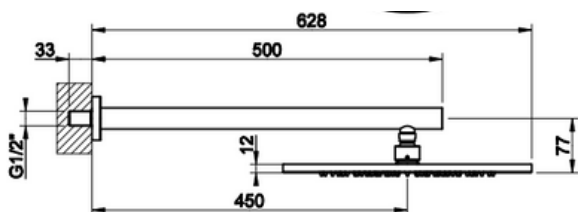

GESSI THE
PRIVATE
WELLNESS
COMPANY

GESSI 316

SEINÄSUIHKU

- Seinäsuihku
- RAIN -suihkutoiminto
- Suihkulautanen Ø355mm
- Peitelaippa Ø62mm
- Kokonaispituus 628mm
- Säädettävä suihkulautasen kulma
- Vesiliitäntä 1x G1/2"
- Valmistettu AISI 316 ruostumattomasta teräksestä
- Suositeltu asennuskorkeus suihkun alapinnasta lattiaan noin 2200-2300mm
- 10 vuoden takuu

Lisätietoa tuotteesta löydät täältä

VÄRI

Steel Brushed (harjattu teräs)
Black XL (matta musta)
Black Metal Brushed PVD (harjattu musta metalli)
Copper Brushed PVD (harjattu kupari)
Warm Bronze Brushed (harjattu pronssi)
Brushed Brass PVD (harjattu messinki)

TUOTEKOODI

OVH €, alv 25,5%

	54148.239	1.946,00 €
	54148.299	2.628,00 €
	54148.707	2.881,00 €
	54148.708	2.881,00 €
	54148.726	2.881,00 €
	54148.727	2.881,00 €