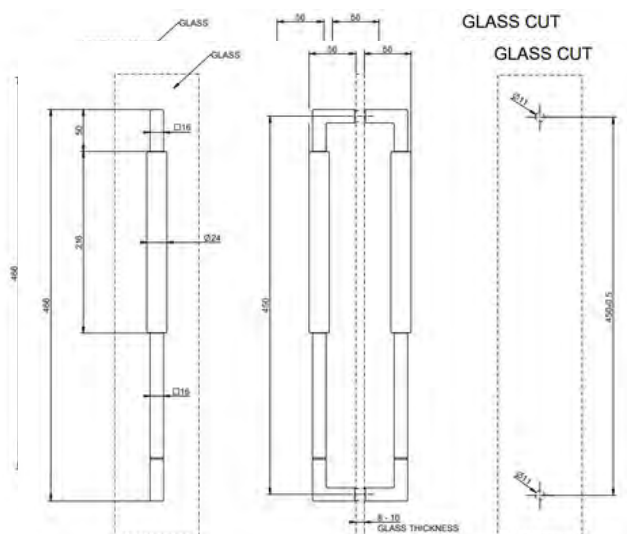

- Diamantato timanttikuvioitunut lasioven kahvat oven sisä- ja ulkopuolelle
- Pituus 450mm
- Voidaan asentaa pystyyn tai vaakaan
- Soveltuu 8-10mm paksuisille lasille
- Täysmetallinen

Lisätietoja tuotteesta löydät täältä