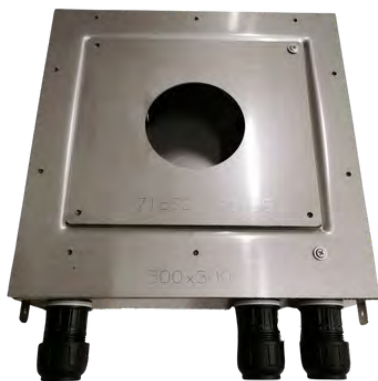

AMMEHANAN RUNKO-OSA