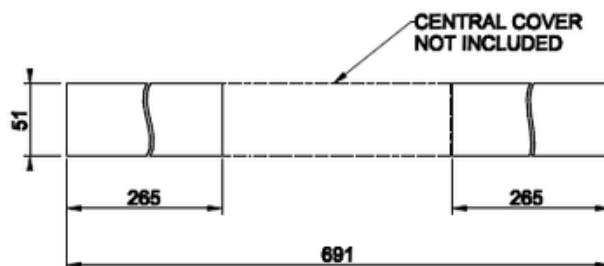

SHOWER OUTFIT

SUIHKUKOURUN SIVUPANEELIT

- Käytetään 67050 asennuskehyyksen kanssa, tilattava erikseen
- Sivupaneelit suihkukourun kokonaisleveydelle 700mm
- Ei sisällä keskipaneelia

Lisätietoja tuotteesta löydät täältä

VÄRI	TUOTEKOODI	OVH €, alv 25,5%
Mirror Steel (kiiltävä teräs)	67053.031	433,00 €
Steel Brushed (harjattu teräs)	67053.239	433,00 €
Black XL (matta musta)	67053.299	585,00 €
Nickel PVD (kiiltävä nikkeli)	67053.720	642,00 €
Black Metal PVD (kiiltävä musta metalli)	67053.706	642,00 €
Black Metal Brushed PVD (harjattu musta metalli)	67053.707	642,00 €
Copper PVD (kiiltävä kupari)	67053.030	642,00 €
Copper Brushed PVD (harjattu kupari)	67053.708	642,00 €
Warm Bronze PVD (kiiltävä pronssi)	67053.735	642,00 €
Warm Bronze Brushed PVD (harjattu pronssi)	67053.726	642,00 €
Brass PVD (kiiltävä messinki)	67053.710	642,00 €
Brushed Brass PVD (harjattu messinki)	67053.727	642,00 €
Gold PVD (kiiltävä kulta)	67053.246	727,00 €
Gold Brushed PVD (harjattu kulta)	67053.716	727,00 €
Dark Bronze (tumma pronssi)	67053.845	684,00 €
Aged Bronze (vanha pronssi)	67053.187	684,00 €
Antique Brass (antiikki messinki)	67053.713	684,00 €