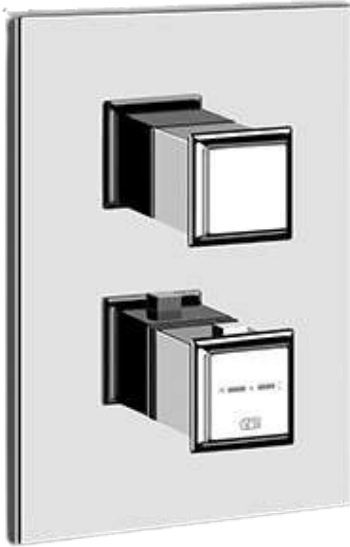

ELEGANZA

TERMOSTAATTISUIHKU