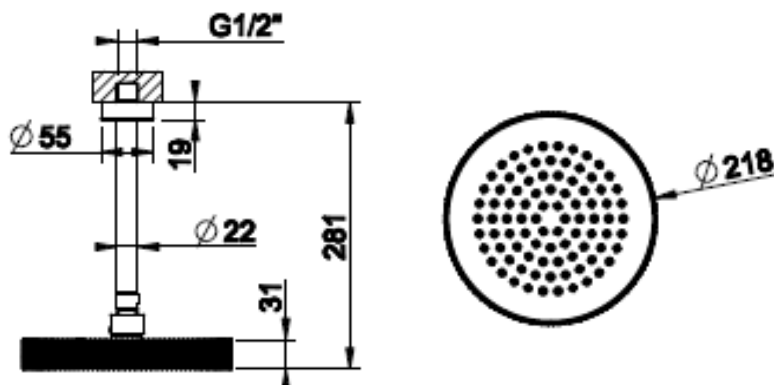

[Lisätietoja tuotteesta löydät täältä](#)

VÄRI	TUOTEKOODI	OVH € , alv 25,5%
Chrome (kromi)	63452.031	1.298,00 €
Steel Brushed (harjattu teräs)	63452.149	1.755,00 €
Black XL (matta musta)	63452.299	1.755,00 €
Nickel PVD (kiiltävä nikkeli)	63452.720	1.923,00 €
Black Metal PVD (kiiltävä musta metalli)	63452.706	1.923,00 €
Black Metal Brushed PVD (harjattu musta metalli)	63452.707	2.052,00 €
Copper PVD (kiiltävä kupari)	63452.030	1.923,00 €
Copper Brushed PVD (harjattu kupari)	63452.708	2.052,00 €
Warm Bronze PVD (kiiltävä pronssi)	63452.735	1.923,00 €
Warm Bronze Brushed PVD (harjattu pronssi)	63452.726	2.052,00 €
Brass PVD (kiiltävä messinki)	63452.710	1.923,00 €
Brushed Brass PVD (harjattu messinki)	63452.727	2.052,00 €
Aged Bronze (vanha pronssi)	63452.187	2.052,00 €
Antique Brass (antiikki messinki)	63452.713	2.052,00 €