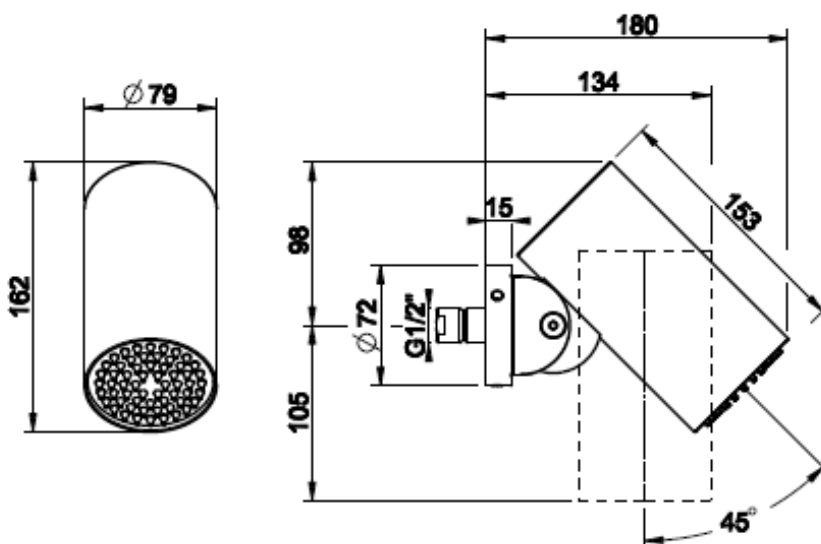

Kuvassa Cesello kuviointi, MultiSpray toimintomoodi