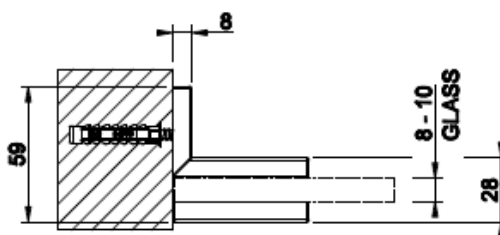

- Rigato raitakuvioitu lasiseinän kiinnike
- Asennus seinä-lasi
- Soveltuu 8-10mm paksuisille lasille
- Täysmetallinen

Lisätietoja tuotteesta löydät täältä

VÄRI	TUOTEKOODI	OVH €, alv 25,5%
Chrome (kromi)	67506.031	529,00 €
Steel Brushed (harjattu teräs)	67506.149	715,00 €
Black XL (matta musta)	67506.299	715,00 €
Chrome Brushed (harjattu kromi)	67506.147	715,00 €
Nickel PVD (kiiltävä nikkeli)	67506.720	782,00 €
Black Metal PVD (kiiltävä musta metalli)	67506.706	782,00 €
Black Metal Brushed PVD (harjattu musta metalli)	67506.707	835,00 €
Copper PVD (kiiltävä kupari)	67506.030	782,00 €
Copper Brushed PVD (harjattu kupari)	67506.708	835,00 €
Warm Bronze PVD (kiiltävä pronssi)	67506.735	782,00 €
Warm Bronze Brushed PVD (harjattu pronssi)	67506.726	835,00 €
Brass PVD (kiiltävä messinki)	67506.710	782,00 €
Brushed Brass PVD (harjattu messinki)	67506.727	835,00 €
Gold PVD (kiiltävä kulta)	67506.246	889,00 €
Gold Brushed PVD (harjattu kulta)	67506.716	889,00 €
Gold CCP (kiilto kulta CCP)	67506.080	1.163,00 €
Gold Brushed CCP (harjattu kulta CCP)	67506.087	1.163,00 €
Dark Bronze (tumma pronssi)	67506.845	835,00 €
Aged Bronze (vanha pronssi)	67506.187	835,00 €
Antique Brass (antiikki messinki)	67506.713	835,00 €