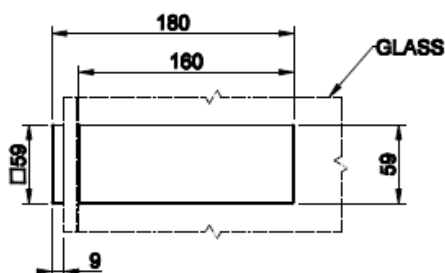

- Rigato raitakuvioitu lasiseinän kiinnike
- Asennus lasi-lasi
- Soveltuu 8-10mm paksuisille lasille
- Täysmetallinen

Lisätietoja tuotteesta löydät täältä

VÄRI	TUOTEKOODI	OVH €, alv 25,5%
Chrome (kromi)	67507.031	635,00 €
Steel Brushed (harjattu teräs)	67507.149	858,00 €
Black XL (matta musta)	67507.299	858,00 €
Chrome Brushed (harjattu kromi)	67507.147	858,00 €
Nickel PVD (kiiltävä nikkeli)	67507.720	939,00 €
Black Metal PVD (kiiltävä musta metalli)	67507.706	939,00 €
Black Metal Brushed PVD (harjattu musta metalli)	67507.707	1.003,00 €
Copper PVD (kiiltävä kupari)	67507.030	939,00 €
Copper Brushed PVD (harjattu kupari)	67507.708	1.003,00 €
Warm Bronze PVD (kiiltävä pronssi)	67507.735	939,00 €
Warm Bronze Brushed PVD (harjattu pronssi)	67507.726	1.003,00 €
Brass PVD (kiiltävä messinki)	67507.710	939,00 €
Brushed Brass PVD (harjattu messinki)	67507.727	1003,00 €
Gold PVD (kiiltävä kulta)	67507.246	1.066,00 €
Gold Brushed PVD (harjattu kulta)	67507.716	1.066,00 €
Gold CCP (kiilto kulta CCP)	67507.080	1.396,00 €
Gold Brushed CCP (harjattu kulta CCP)	67507.087	1.3396,00 €
Dark Bronze (tumma pronssi)	67507.845	1.003,00 €
Aged Bronze (vanha pronssi)	67507.187	1.003,00 €
Antique Brass (antiikki messinki)	67507.713	1.003,00 €