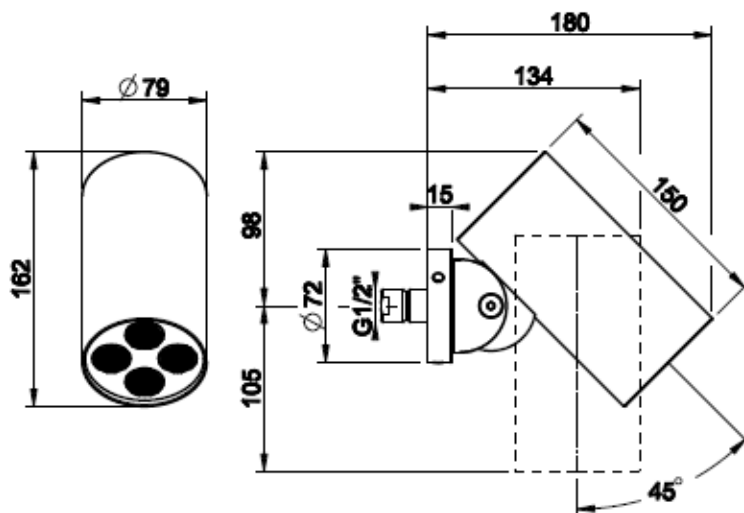

Kuvassa Cesello kuviointi, MultiSpray toiminnolla