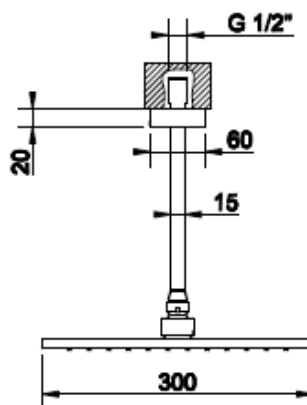

Lisätietoja tuotteesta löydät täältä

VÄRI	TUOTEKOODI	OVH €	alv 25,5%
Chrome (kromi)	15186.031	1.660,00 €	
Finox (harjattu teräs)	15186.149	2.241,00 €	
Black XL (mattamusta)	15186.299	2.241,00 €	
Nickel PVD (kiiltävä nikkeli)	15186.720	2.455,00 €	
Black Metal PVD (kiiltävä musta metalli)	15186.706	2.455,00 €	
Black Metal Brushed PVD (harjattu musta metalli)	15186.707	2.620,00 €	
Copper PVD (kiiltävä kupari)	15186.030	2.455,00 €	
Copper Brushed PVD (harjattu kupari)	15186.708	2.620,00 €	
Warm Bronze PVD (kiiltävä pronssi)	15186.726	2.455,00 €	
Warm Bronze Brushed PVD (harjattu pronssi)	15186.726	2.620,00 €	
Brass PVD (kiiltävä messinki)	15186.710	2.455,00 €	
Brushed Brass PVD (harjattu messinki)	15186.727	2.620,00 €	
Gold PVD (kiiltävä kulta)	15186.246	2.787,00 €	
Aged Bronze (vanha pronssi)	15186.187	2.620,00 €	
Antique Brass (antiikki messinki)	15186.713	2.620,00 €	
White CN (mattavalkoinen)	15186.279	2.241,00 €	