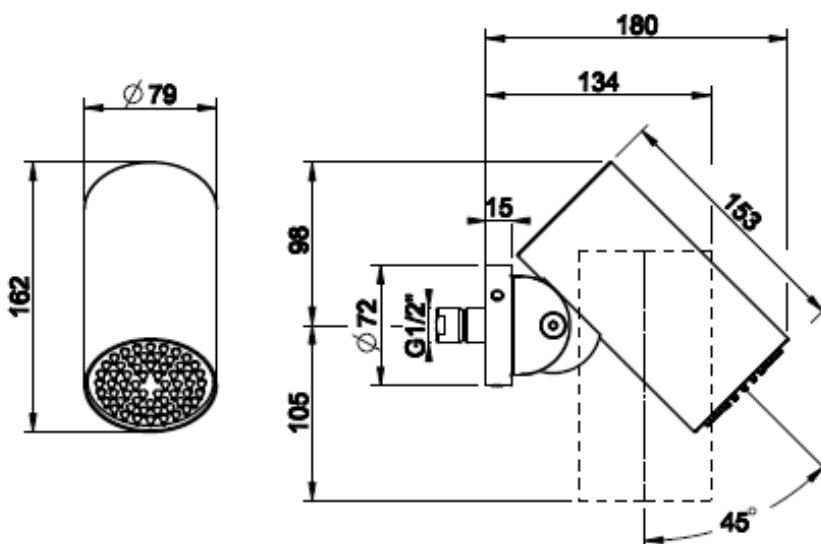

Lisätietoa tuotteesta löydät täältä

VÄRI

TUOTEKOODI

OVH €, alv 25,5%

Steel Brushed (harjattu teräs)		57213.239	1.371,00 €
Black XL (matta musta)		57213.299	1.850,00 €
Black Metal Brushed PVD (harjattu musta metalli)		57213.707	2.029,00 €
Copper Brushed PVD (harjattu kupari)		57213.708	2.029,00 €
Warm Bronze Brushed (harjattu pronssi)		57213.726	2.029,00 €
Brushed Brass PVD (harjattu messinki)		57213.727	2.029,00 €