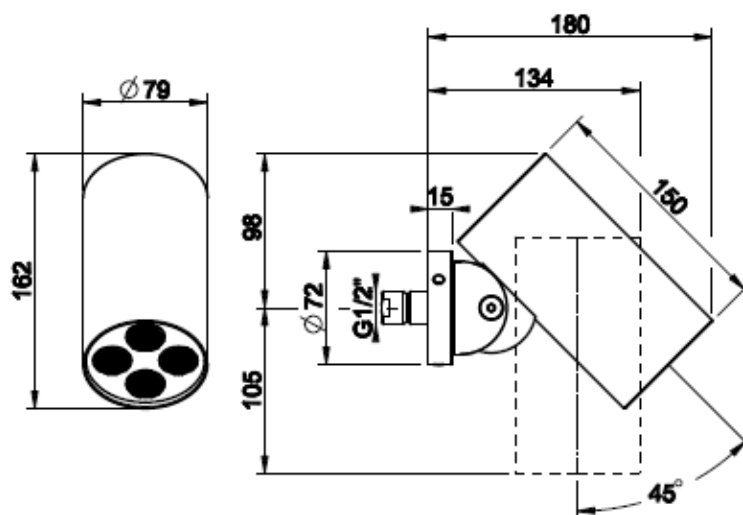

Kuvassa Cesello kuviointi, MultiSpray toiminnolla