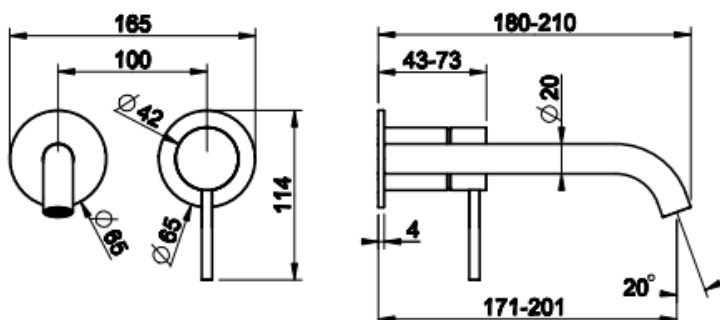

GESSI THE
PRIVATE
WELLNESS
COMPANY

GESSI 316

MECCANICA SEINÄALLASHANA

- Seinäpesuallashana
- Meccanica kuviointi käyttökahvassa
- Ei sisällä pesualtaan pohjaventtiiliä
- Valmistettu AISI 316 ruostumattomasta teräksestä
- Suositeltu asennuskorkeus altaan/tason reunasta hanan keskelle noin 150-200mm
- Runko-osalle 54198, tilattava erikseen
- Juoksuputken pituus 180-210mm, joka määräytyy valmiin seinäpaksuuden mukaan
- 10 vuoden takuu
- Ääniluokka I
- Täyttää Ympäristöministeriön asetuksen 497/2019 asettamat olennaiset tekniset vaatimukset vesikalusteille
- STF-tyyppihyväksyntä EUFI29-20006158-TH5

Lisätietoja tuotteesta löydät täältä

VÄRI	TUOTEKOODI	OVH €, alv 25,5%
Steel Brushed (harjattu teräs)	54286.239	615,00 €
Black XL (matta musta)	54286.299	831,00 €
Black Metal Brushed PVD (harjattu musta metalli)	54286.707	910,00 €
Copper Brushed PVD (harjattu kupari)	54286.708	910,00 €
Warm Bronze Brushed (harjattu pronssi)	54286.726	910,00 €
Brushed Brass PVD (harjattu messinki)	54286.727	910,00 €