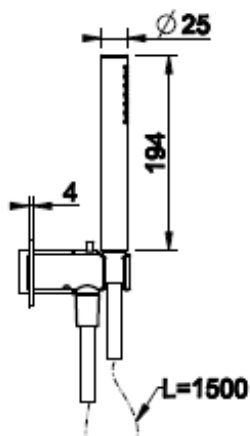

GESSI THE PRIVATE WELLNESS COMPANY

GESSI 316

SUIHKUSEKOITTAJA

- Suihkusekoittaja
- 2:lle toiminnolle, joista yksi varattu integroidulle käsisuihkulle
- Sisältää 1,5m mustan Darkflex sileän suihkuletkun sekä puikkokäsisuihkun
- Oikealla käsisuihku, keskellä vaihdin, vasemmalla käyttökahva
- Vaihtimen asennot:
  - Keskellä = vettä tulee molemmista ulostuloista
  - Vasemmalla = vettä tulee käsisuihkusta
  - Oikealla = vettä tulee esim. yläsuihkusta
- Runko-osalle 54139, tilattava erikseen
- Valmistettu AISI 316 ruostumattomasta teräksestä
- 10 vuoden takuu
- Ääniluokka I
- Täyttää Ympäristöministeriön asetuksen 497/2019 asettamat olennaiset tekniset vaatimukset vesikalusteille
- STF-tyyppihyväksyntä EUFI29-20006158-TH2

[Lisätietoja tuotteesta löydät täältä](#)

VÄRI

Steel Brushed (harjattu teräs)	
Black XL (matta musta)	
Black Metal Brushed PVD (harjattu musta metalli)	
Copper Brushed PVD (harjattu kupari)	
Warm Bronze Brushed (harjattu pronssi)	
Brushed Brass PVD (harjattu messinki)	

TUOTEKOODI

OVH €, alv 25,5%

54038.239	962,00 €
54038.299	1.300,00 €
54038.707	1.425,00 €
54038.708	1.425,00 €
54038.726	1.425,00 €
54038.727	1.425,00 €