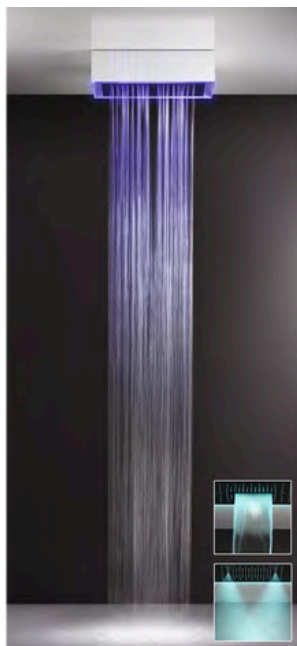

AFILO

KATTOSUIHKU

- 3-toiminen kattosuihku kromoterapialla ja valkoisella 155mm korkealla kehyksellä
  - suihkutoiminnot sade, vesiputous ja sumu
- Suihkupään koko 305x505mm, kehyksellä 395 x 595mm
- Asennus alas laskettuun kattoon
  - Asennussyvyys 155-850mm
- Vesiliitäntä 3 x G1/2"
  - Tarvittava runko-osa 57411 ja 12V DC virtalähde RIR5402 tilattava erikseen
- Suositeltu asennuskorkeus suihkun alapinnasta lattiaan noin 2200-2300mm
- Sisältää värivalojen irrallisen kaukosäätimen
  - Saatavilla myös värivalojen kiinteä seinäasennusteinen ohjauspaneeli R5255, tilattava erikseen
- 10 vuoden takuu

Lisätietoja tuotteesta löydät täältä