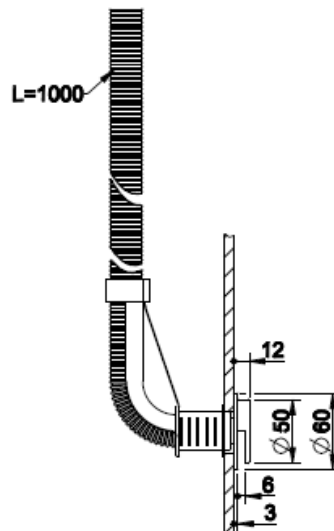

TIPPALETKUSETTI

- Tippaletkusetti piiloasennussuihkujen/-hanojen runko-osille
- Suositellaan käytettäväksi kaikissa tapauksissa, mutta on erityisesti pakollinen jos tulovesiputket tulevat ylhäältä tai jakotukki on katossa
- Suojaputki Ø25mm, pituus 1000mm
- 10 vuoden takuu

VÄRI

TUOTEKOODI

OVH €, alv 25,5%

Chrome (kromi)		29633.031	181,00 €
Finox (harjattu teräs)		29633.149	234,00 €
Black XL (mattamusta)		29633.299	234,00 €
Nickel PVD (kiiltävä nikkeli)		29633.720	266,00 €
Black Metal PVD (kiiltävä musta metalli)		29633.706	266,00 €
Black Metal Brushed PVD (harjattu musta metalli)		29633.707	283,00 €
Copper PVD (kiiltävä kupari)		29633.030	266,00 €
Copper Brushed PVD (harjattu kupari)		29633.708	283,00 €
Warm Bronze PVD (kiiltävä pronssi)		29633.735	266,00 €
Warm Bronze Brushed PVD (harjattu pronssi)		29633.726	283,00 €
Brass PVD (kiiltävä messinki)		29633.710	266,00 €
Bras Brushed PVD (harjattu messinki)		29633.727	283,00 €
Aged Bronze (vanha pronssi)		29633.187	283,00 €
Antique Brass (antiikki messinki)		29633.713	283,00 €
White CN (mattavalkoinen)		29633.249	234,00 €