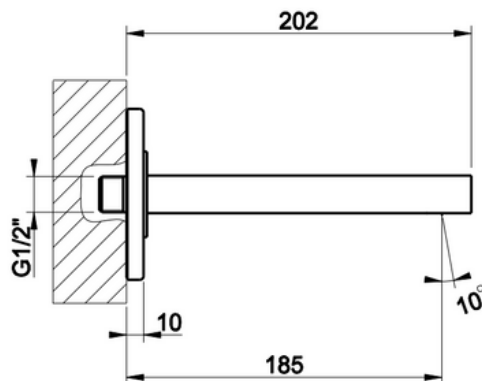

- Erillinen juoksuputki ammeelle
- Vesiliitäntä 1x 1/2"
- Juoksuputken kokonaispituus 202mm
- Peitelaippa 100x100mm
- Hana tilattava erikseen
- 10 vuoden takuu

[Lisätietoja tuotteesta löydät täältä](#)

VÄRI	TUOTEKOODI	OVH €, alv 25,5%
Chrome (kromi)	38725.031	308,00 €
Copper PVD (kiiltävä kupari)	38725.030	486,00 €
Finox (harjattu teräs)	38725.149	416,00 €
Aged Bronze (vanha pronssi)	38725.187	516,00 €
White CN (matta valkoinen)	38725.279	416,00 €
Black XL (matta musta)	38725.299	416,00 €
Black Metal PVD (kiiltävä musta metalli)	38725.706	486,00 €
Black Metal Brushed PVD (harjattu musta metalli)	38725.707	516,00 €
Copper Brushed PVD (harjattu kupari)	38725.708	516,00 €
Brass PVD (kiiltävä messinki)	38725.710	486,00 €
Antique Brass (antiikki messinki)	38725.713	516,00 €
Warm Bronze Brushed PVD (harjattu pronssi)	38725.726	516,00 €
Brass Brushed PVD (harjattu messinki)	38725.727	516,00 €
Warm Bronze PVD (kiiltävä pronssi)	38725.735	486,00 €