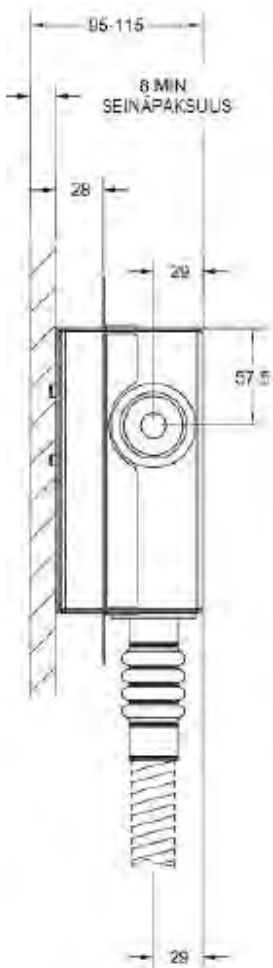

VÄRI
Ei väriä

TUOTEKOODI
44699

OVH €, alv 25,5%
942,00 €