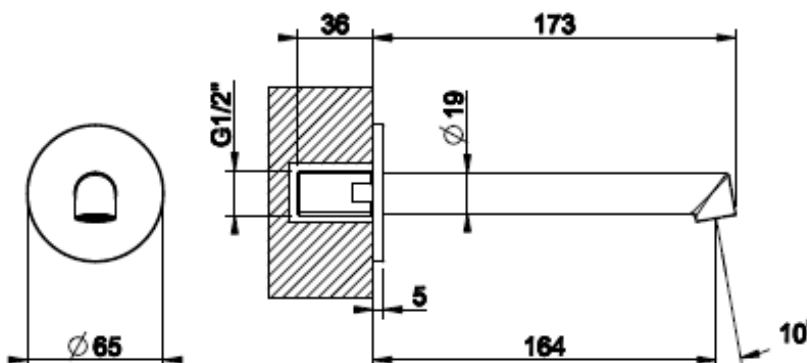

- Erillinen pesuallashanan juoksuputki esim. malja-altaille
- Seinäasennus
- Vesiliitäntä 1x 1/2"
- Hana tilattava erikseen
- Juoksuputken kokonaispituus 173mm
- Kiinteä juoksuputki
- Hana tilattava erikseen
- 10 vuoden takuu

Lisätietoja tuotteesta löydät täältä

VÄRI	TUOTEKOODI	OVH € , alv 25,5%
Chrome (kromi)	63403.031	224,00 €
Steel Brushed (harjattu teräs)	63403.149	303,00 €
Black XL (matta musta)	63403.299	303,00 €
Nickel PVD (kiiltävä nikkeli)	63403.720	332,00 €
Black Metal PVD (kiiltävä musta metalli)	63403.706	332,00 €
Black Metal Brushed PVD (harjattu musta metalli)	63403.707	353,00 €
Copper PVD (kiiltävä kupari)	63403.030	332,00 €
Copper Brushed PVD (harjattu kupari)	63403.708	353,00 €
Warm Bronze PVD (kiiltävä pronssi)	63403.735	332,00 €
Warm Bronze Brushed PVD (harjattu pronssi)	63403.726	353,00 €
Brass PVD (kiiltävä messinki)	63403.710	332,00 €
Brushed Brass PVD (harjattu messinki)	63403.727	353,00 €
Aged Bronze (vanha pronssi)	63403.187	353,00 €
Antique Brass (antiikki messinki)	63403.713	353,00 €