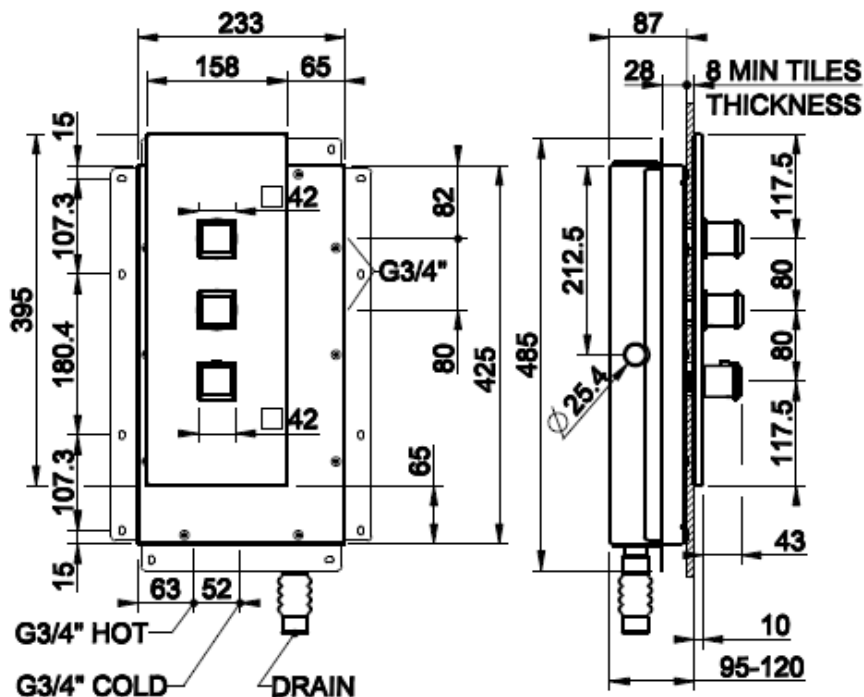

VÄRI	TUOTEKOODI	OVH €, alv 25,5%
Chrome (kromi)	44284.031	1.023,00 €
Steel Brushed (harjattu teräs)	44284.149	1.704,00 €
Black Metal PVD (kiiltävä musta metalli)	44284.706	2.110,00 €
Brushed Black Metal PVD (harjattu musta metalli)	44284.707	2.336,00 €
Copper PVD (kiiltävä kupari)	44284.030	2.110,00 €
Antique Brass (antiikki messinki)	44284.713	2.564,00 €
Gold CCP (kiiltävä kulta)	44284.080	3.924,00 €
Brushed Gold CCP (harjattu kulta)	44284.087	3.924,00 €