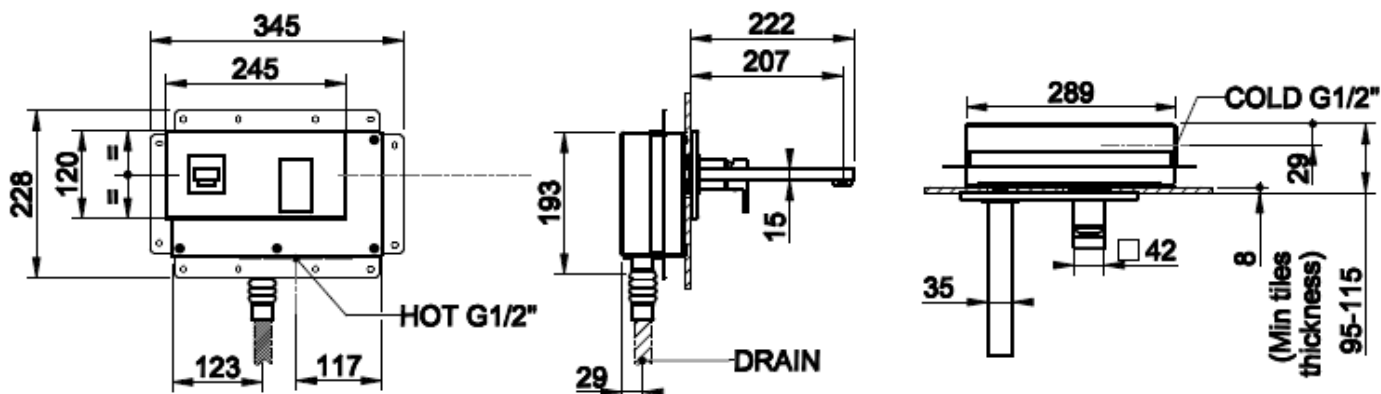

RETTANGOLO

A L L A S H A N A

- Seinäpesuallashana
- Ei sisällä pohjaventtiiliä pesualtaalle
- Suositeltu asennuskorkeus altaan/tason reunasta hanan keskelle noin 150-200mm
- Runko-osalle 44699, tilattava erikseen
- Huom! Seinälaatan on oltava min 8mm paksu, jotta pintaosa kiinnittyy tiiviisti seinää vasten
- 10 vuoden takuu
- Ääniluokka I
- Täyttää Ympäristöministeriön asetuksen 497/2019 asettamat olennaiset tekniset vaatimukset vesikalusteille
- STF-tyyppihväksyntä EUFI29-20006158-TH5

VÄRI

Chrome (kromi)	
Steel Brushed (harjattu teräs)	
Black XL (matta musta)	
Black Metal PVD (kiiltävä musta metalli)	
Black Metal Brushed PVD (harjattu musta metalli)	
Copper PVD (kiiltävä kupari)	
Copper Brushed PVD (harjattu kupari)	

TUOTEKOODI

OVH €, alv 25,5%

44847.031	829,00 €
44847.149	1.078,00 €
44847.299	1.037,00 €
44847.706	1.228,00 €
44847.707	1.660,00 €
44847.030	1.228,00 €
44847.708	1.660,00 €