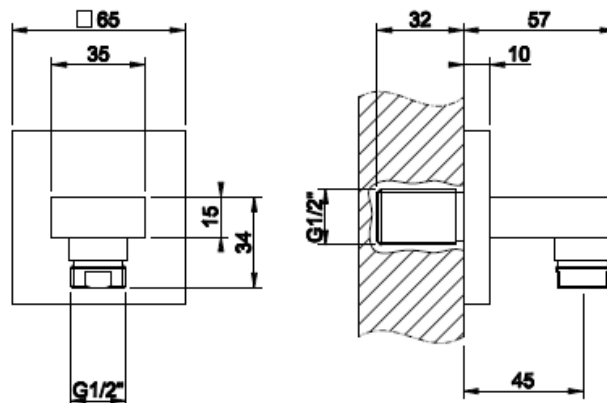

RETTANGOLO

S E I N Ä L I I T I N

- Suihkuletkun ulostulo
- Peitelaippa 65x65mm
- Vesiliitäntä 1x G1/2"
- 10 vuoden takuu

[Lisätietoja tuotteesta löydät täältä](#)

VÄRI	TUOTEKOODI	OVH € , alv 25,5%
Chrome (kromi)	20169.031	189,00 €
Finox (harjattu teräs)	20169.149	259,00 €
Black XL (mattamusta)	20169.299	259,00 €
Nickel PVD (kiiltävä nikkeli)	20169.720	280,00 €
Black Metal PVD (kiiltävä musta metalli)	20169.706	280,00 €
Black Metal Brushed PVD (harjattu musta metalli)	20169.707	298,00 €
Copper PVD (kiiltävä kupari)	20169.708	280,00 €
Copper Brushed PVD (harjattu kupari)	20169.030	298,00 €
Warm Bronze PVD (kiiltävä pronssi)	20169.726	280,00 €
Warm Bronze Brushed PVD (harjattu pronssi)	20169.726	298,00 €
Brass PVD (kiiltävä messinki)	20169.710	280,00 €
Brushed Brass PVD (harjattu messinki)	20169.727	298,00 €