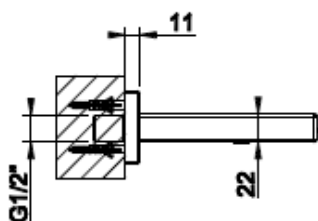

CASCATA

V E S I P U T O U S

- Vesiputous esimerkiksi ammeen täyttöön tai suihkuksi
- Suihkuhana tilattava erikseen
- Vesiliitäntä 1x G1/2"
- **HUOM!** Taustalaipan koko on otettava huomioon hanakulmarasiaan asentaessa/laatoituksessa: leveys 263mm, korkeus 57mm
- 10 vuoden takuu

Lisätietoja tuotteesta löydät täältä

VÄRI	TUOTEKOODI	OVH €, alv 25,5%
Mirror Steel (kiiltävä teräs)	20293.238	1.624,00 €
Steel Brushed (harjattu teräs)	20293.239	1.624,00 €
Black XL (matta musta)	20293.299	2.194,00 €
Nickel PVD (kiiltävä nikkeli)	20293.720	2.405,00 €
Black Metal PVD (kiiltävä musta metalli)	20293.706	2.405,00 €
Black Metal Brushed PVD (harjattu musta metalli)	20293.707	2.405,00 €
Copper PVD (kiiltävä kupari)	20293.030	2.405,00 €
Copper Brushed PVD (harjattu kupari)	20293.708	2.405,00 €
Warm Bronze PVD (kiiltävä pronssi)	20293.735	2.405,00 €
Warm Bronze Brushed PVD (harjattu pronssi)	20293.726	2.405,00 €
Brass PVD (kiiltävä messinki)	20293.710	2.405,00 €
Brushed Brass PVD (harjattu messinki)	20293.727	2.405,00 €
Gold PVD (kiiltävä kulta)	20293.246	2.729,00 €
Dark Bronze (tumma pronssi)	20293.845	2.568,00 €
Aged Bronze (vanha pronssi)	20293.187	2.568,00 €
Antique Brass (antiikki messinki)	20293.713	2.568,00 €
White CN (matta valkoinen)	20293.279	2.194,00 €