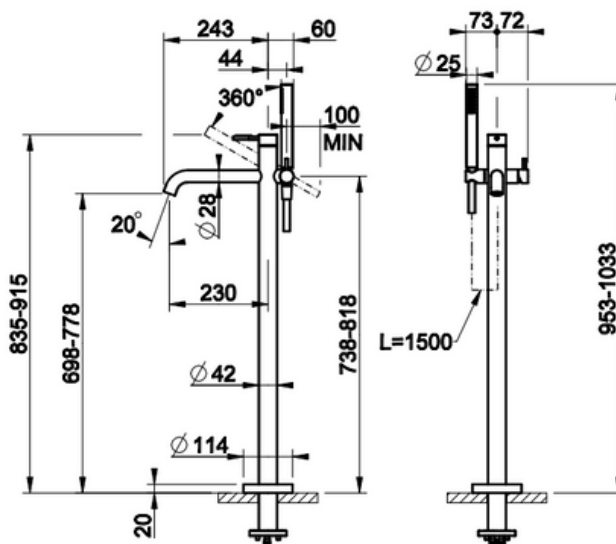

VÄRI

TUOTEKOODI

OVH €, alv 25,5%

Steel Brushed (harjattu teräs)		54028.239	1.946,00 €
Black XL (matta musta)		54028.299	2.628,00 €
Black Metal Brushed PVD (harjattu musta metalli)		54028.707	2.879,00 €
Copper Brushed PVD (harjattu kupari)		54028.708	2.879,00 €
Warm Bronze Brushed (harjattu pronssi)		54028.726	2.879,00 €
Brushed Brass PVD (harjattu messinki)		54028.727	2.879,00 €