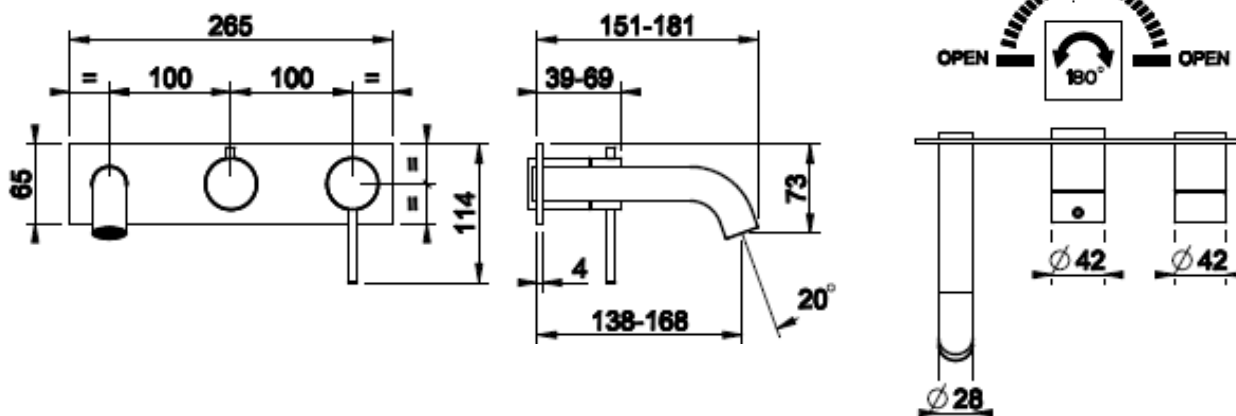

GESSI THE
PRIVATE
WELLNESS
COMPANY

GESSI 316
A M M E H A N A

- Ammehana
- 2:lle toiminnolle, joista yksi varattu integroidulle juoksuputkelle
- Oikealla juoksuputki, keskellä vaihdin, vasemmalla käyttökahva
- Vaihtimen asennot:
  - Keskellä = vettä tulee molemmista ulostuloista
  - Vasemmalla = vettä tulee juoksuputkesta
  - Oikealla = vettä tulee esim. käsisuihkusta
- Runko-osalle 54139, tilattava erikseen
- Valmistettu AISI 316 ruostumattomasta teräksestä
- 10 vuoden takuu
- Ääniluokka I
- Täyttää Ympäristöministeriön asetuksen 497/2019 asettamat olennaiset tekniset vaatimukset vesikalusteille
- STF-tyyppihyväksyntä EUFI29-20006158-TH2

Lisätietoja tuotteesta löydät täältä

VÄRI	TUOTEKOODI	OVH €, alv 25,5%
Steel Brushed (harjattu teräs)	54136.239	725,00 €
Black XL (matta musta)	54136.299	977,00 €
Black Metal Brushed PVD (harjattu musta metalli)	54136.707	1.072,00 €
Copper Brushed PVD (harjattu kupari)	54136.708	1.072,00 €
Warm Bronze Brushed (harjattu pronssi)	54136.726	1.072,00 €
Brushed Brass PVD (harjattu messinki)	54136.727	1.072,00 €