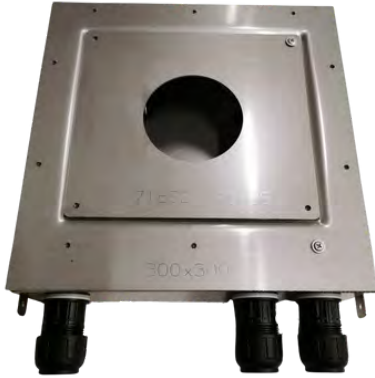

AMMEHANAN RUNKO-OSA