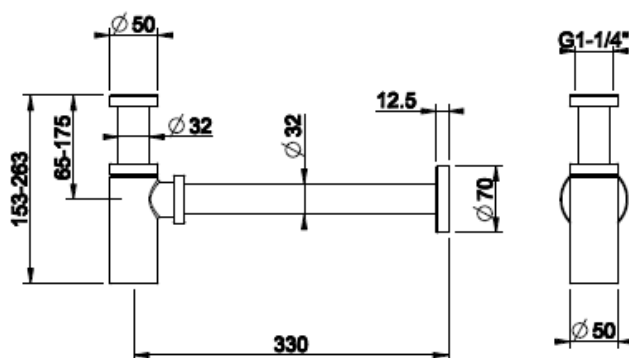

- Vesilukko seinäviemärillä
- Pyöreä hajulukko
- Ei soveltu käytettäväksi allaskaapin kanssa
- Asennusvaiheessa pysty- sekä vaakaputkea voidaan lyhentää leikkaamalla haluttuun mittaan
- 10 vuoden takuu

Lisätietoja tuotteesta löydät täältä

VÄRI	TUOTEKOODI	OVH €, alv 25,5%
Chrome (kromi)	01377.031	204,00 €
Steel Brushed (harjattu teräs)	01377.149	400,00 €
Black XL (matta musta)	01377.299	400,00 €
Nickel PVD (kiiltävä nikkeli)	01377.720	440,00 €
Black Metal PVD (kiiltävä musta metalli)	01377.706	440,00 €
Black Metal Brushed PVD (harjattu musta metalli)	01377.707	478,00 €
Copper PVD (kiiltävä kupari)	01377.030	440,00 €
Copper Brushed PVD (harjattu kupari)	01377.708	478,00 €
Warm Bronze PVD (kiiltävä pronssi)	01377.735	440,00 €
Warm Bronze Brushed PVD (harjattu pronssi)	01377.726	478,00 €
Brass PVD (kiiltävä messinki)	01377.710	440,00 €
Brushed Brass PVD (harjattu messinki)	01377.727	478,00 €
Gold PVD (kiiltävä kulta)	01377.246	525,00 €
Gold Brushed CCP (harjattu kulta)	01377.087	452,00 €
Aged Bronze (vanha pronssi)	01377.187	478,00 €
Antique Brass (antiikki messinki)	01377.713	478,00 €
White CN (matta valkoinen)	01377.279	400,00 €