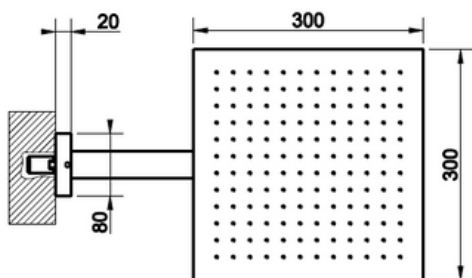

Lisätietoja tuotteesta löydät täältä

VÄRI	TUOTEKOODI	OVH €	alv 25,5%
Chrome (kromi)	15185.031	1.744,00 €	
Finox (harjattu teräs)	15185.149	2.354,00 €	
Black XL (mattamusta)	15185.299	2.354,00 €	
Nickel PVD (kiiltävä nikkeli)	15185.720	2.581,00 €	
Black Metal PVD (kiiltävä musta metalli)	15185.706	2.581,00 €	
Black Metal Brushed PVD (harjattu musta metalli)	15185.707	2.754,00 €	
Copper PVD (kiiltävä kupari)	15185.030	2.581,00 €	
Copper Brushed PVD (harjattu kupari)	15185.708	2.754,00 €	
Warm Bronze PVD (kiiltävä pronssi)	15185.726	2.581,00 €	
Warm Bronze Brushed PVD (harjattu pronssi)	15185.726	2.754,00 €	
Brass PVD (kiiltävä messinki)	15185.710	2.581,00 €	
Brushed Brass PVD (harjattu messinki)	15185.727	2.754,00 €	
Gold PVD (kiiltävä kulta)	15185.246	2.928,00 €	
Aged Bronze (vanha pronssi)	15185.187	2.754,00 €	
Antique Brass (antiikki messinki)	15185.713	2.754,00 €	
White CN (mattavalkoinen)	15185.279	2.354,00 €	