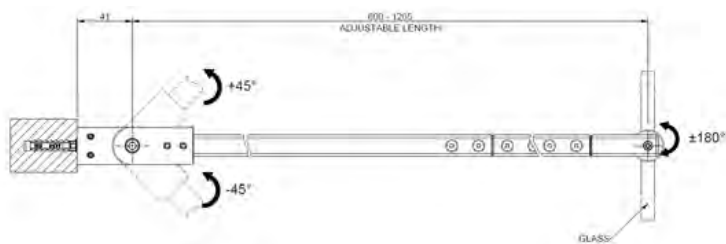

SWING SYSTEM

DIAMANTATO TUKITANKO

- Diamantato timanttikuvioitu lasioven tukitanko
- Asennus seinä-lasi
- Pituus räätälöitävissä 600mm - 1265mm
- Soveltuu 8-10mm paksuisille lasille
- Täysmetallinen

[Lisätietoja tuotteesta löydät täältä](#)