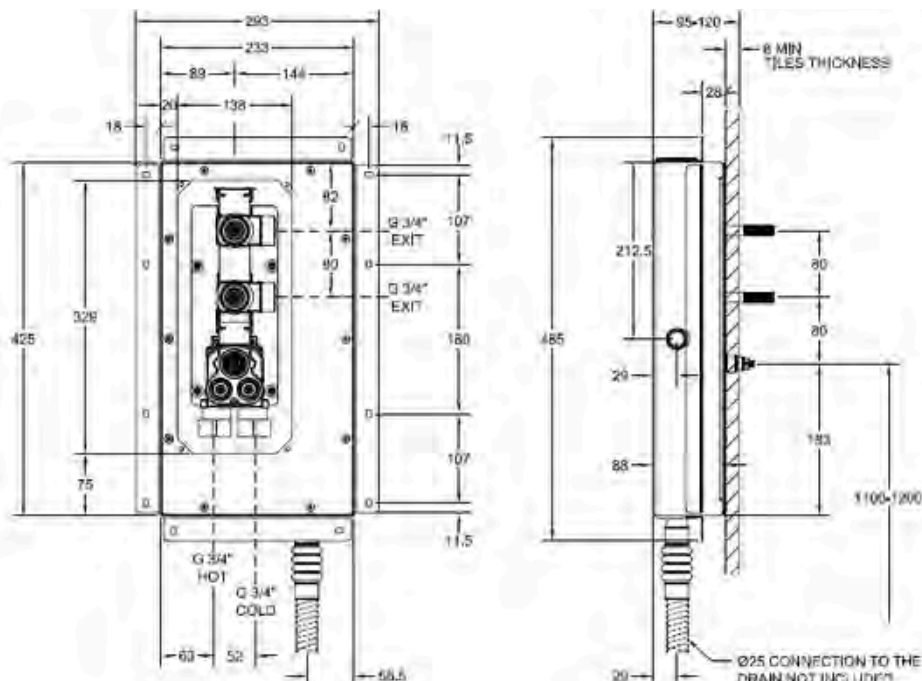

- Termostaattisuihkun runko-osa 2:lle toiminnolle
- Pintaosille (tilattava erikseen):
  - Rettangolo 44204
  - Tondo 44214
  - Eleganza 44284
- Runko-osa integroitu vesitiiviiseen asennuskoteloon, 3/4" liitokset
- Voidaan asentaa vaaka- tai pystyasentoon
- Asennustavassa tulee huomioida lähtöjen paikat
- Vesiliitokset voidaan korjata/huoltaa rikkomatta seinää irrottamalla pintaosan kahvat ja poistamalla peitelaippa
- Huom! Seinälaatan on oltava min 8mm paksu, jotta pintaosa kiinnittyy tiiviisti seinää vasten
- 10 vuoden takuu
- Ääniluokka I
- Täyttää Ympäristöministeriön asetuksen 497/2019 asettamat olennaiset tekniset vaatimukset vesikalusteille
- STF-tyyppi hyväksyntä EUFI29-20006158-TH1

TUOTEKOODI OVH € , alv 25,5%

44103

1.444,00 €