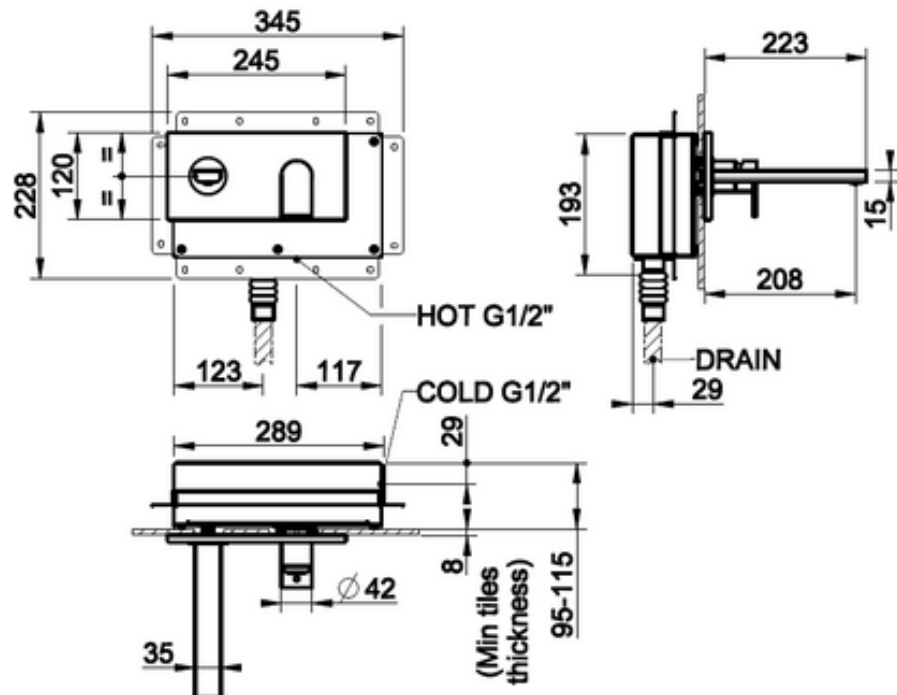

VIA MANZONI

S E I N Ä P E S U A L L A S H A N A

- Seinäpesuallashana
- Ei sisällä pohjaventtiiliä pesualtaalle
- Suositeltu asennuskorkeus altaan/tason reunasta hanan keskelle noin 150-200mm
- Runko-osalle 44699, tilattava erikseen
- Huom! Seinälaatan on oltava min 8mm paksu, jotta pintaosa kiinnittyy tiiviisti seinää vasten
- 10 vuoden takuu
- Ääniluokka I
- Täyttää Ympäristöministeriön asetuksen 497/2019 asettamat olennaiset tekniset vaatimukset vesikalusteille
- STF-tyyppihväksyntä EUFI29-20006158-TH5

VÄRI	TUOTEKOODI	OVH €
Chrome (kromi)	44917.031	940,00 €

Saatavilla muissa väreissä erikoistilauksena