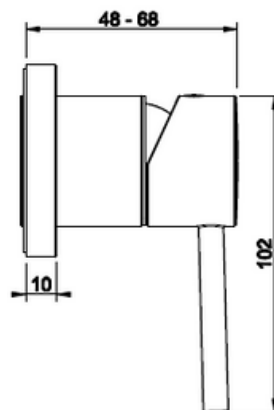

- Piiloasennussuihkusekoittajan pintaosa
- Runko-osalle 38315, tilattava erikseen
- Peitelaippa $\varnothing 62$ mm
- 10 vuoden takuu
- Ääniluokka I
- Täyttää Ympäristöministeriön asetuksen 497/2019 asettamat olennaiset tekniset vaatimukset vesikalusteille
- STF-tyyppi hyväksyntä EUFI29-20006158-TH2

Lisätietoja tuotteesta löydät täältä

VÄRI	TUOTEKOODI	OVH €, alv 25,5%
Chrome (kromi)	19712.031	282,00 €
Finox (harjattu teräs)	19712.149	510,00 €
Black XL (matta musta)	19712.299	510,00 €
Black Metal PVD (kiiltävä musta metalli)	19712.706	620,00 €
Black Metal Brushed PVD (harjattu musta metalli)	19712.707	671,00 €
Copper PVD (kiiltävä kupari)	19712.030	620,00 €
Copper Brushed PVD (harjattu kupari)	19712.708	671,00 €
Warm Bronze PVD (kiiltävä pronssi)	19712.735	620,00 €
Warm Bronze Brushed PVD (harjattu pronssi)	19712.726	671,00 €
Brass PVD (kiiltävä messinki)	19712.710	620,00 €
Brushed Brass PVD (harjattu messinki)	19712.727	671,00 €
Aged Bronze (vanha pronssi)	19712.187	671,00 €
Antique Brass (antiikki messinki)	19712.713	671,00 €
White CN (matta valkoinen)	19712.279	510,00 €