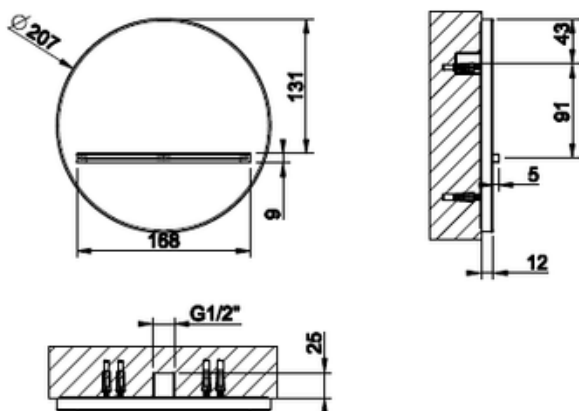

- Vesiputous, seinäasennus
- Suihkuhana tilattava erikseen
- Koko $\varnothing$ 207mm
- Vesiliitäntä 1x G1/2"
- Suositeltu asennuskorkeus 2100mm suuttimesta lattiaan
- 10 vuoden takuu

Lisätietoja tuotteesta löydät täältä

VÄRI	TUOTEKOODI	OVH €, alv 25,5%
Chrome (kromi)	65295.031	1.067,00 €
Steel Brushed (harjattu teräs)	65295.149	1.442,00 €
Black XL (matta musta)	65295.299	1.442,00 €
Nickel PVD (kiiltävä nikkeli)	65295.720	1.579,00 €
Black Metal PVD (kiiltävä musta metalli)	65295.706	1.579,00 €
Black Metal Brushed PVD (harjattu musta metalli)	65295.707	1.686,00 €
Copper PVD (kiiltävä kupari)	65295.030	1.579,00 €
Copper Brushed PVD (harjattu kupari)	65295.708	1.686,00 €
Warm Bronze PVD (kiiltävä pronssi)	65295.735	1.579,00 €
Warm Bronze Brushed PVD (harjattu pronssi)	65295.726	1.686,00 €
Brass PVD (kiiltävä messinki)	65295.710	1.579,00 €
Brushed Brass PVD (harjattu messinki)	65295.727	1.686,00 €
Dark Bronze (tumma pronssi)	65295.845	1.686,00 €
Aged Bronze (vanha pronssi)	65295.187	1.686,00 €
Antique Brass (antiikki messinki)	65295.713	1.686,00 €
White CN (matta valkoinen)	65295.279	1.442,00 €