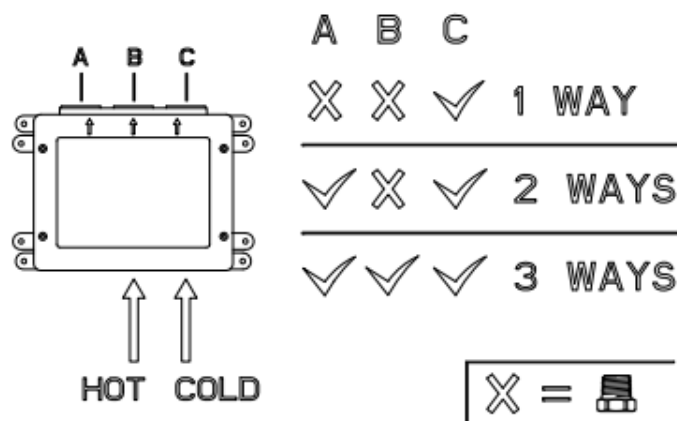

[Lisätietoja tuotteesta löydät täältä](#)

[Lisätietoja Joramarkin asennuskotelosta löydät täältä](#)

TUOTE	TUOTEKODI	OVH € , alv 25,5%
Runko-osa	63001	705,00 €
Joramark asennuskotelo	30280	408,00 €