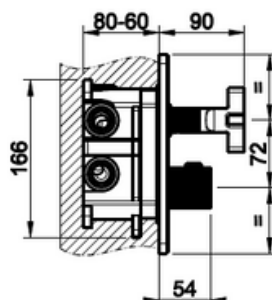

INCISO+

TERMOSTAATTISUIHKU

- Suihkuhanan pintaosa
- 2:lle toiminnolle
- Yläkahva kääntyy vasemmalle ja oikealle
- Alempi kahva termostaatti
- Runko-osalle 09269, tilattava erikseen
- 10 vuoden takuu
- Ääniluokka I
- Täyttää Ympäristöministeriön asetuksen 497/2019 asettamat olennaiset tekniset vaatimukset vesikalusteille
- STF-tyyppihyväksyntä EUFI29-20006158-TH1

Lisätietoja tuotteesta löydät täältä

VÄRI

Chrome (kromi)	
Steel Brushed (harjattu teräs)	
Black XL (matta musta)	
Black Metal PVD (kiiltävä musta metalli)	
Black Metal Brushed PVD (harjattu musta metalli)	
Copper PVD (kiiltävä kupari)	
Copper Brushed PVD (harjattu kupari)	
Warm Bronze PVD (kiiltävä pronssi)	
Warm Bronze Brushed PVD (harjattu pronssi)	
Brass PVD (kiiltävä messinki)	
Brushed Brass PVD (harjattu messinki)	
Gold PVD (kiiltävä kulta)	
Aged Bronze (vanha pronssi)	
Antique Brass (antiikki messinki)	

TUOTEKOODI OVH € , alv 25,5%

	58234.031	952,00 €
	58234.149	1.235,00 €
	58234.299	1,190,00 €
	58234.706	1.409,00 €
	58234.707	1.500,00 €
	58234.030	1.409,00 €
	58234.708	1.500,00 €
	58234.735	1.409,00 €
	58234.726	1.500,00 €
	58234.710	1.409,00 €
	58234.727	1.500,00 €
	58234.246	1.597,00 €
	58234.187	1,500,00 €
	58234.713	1.500,00 €