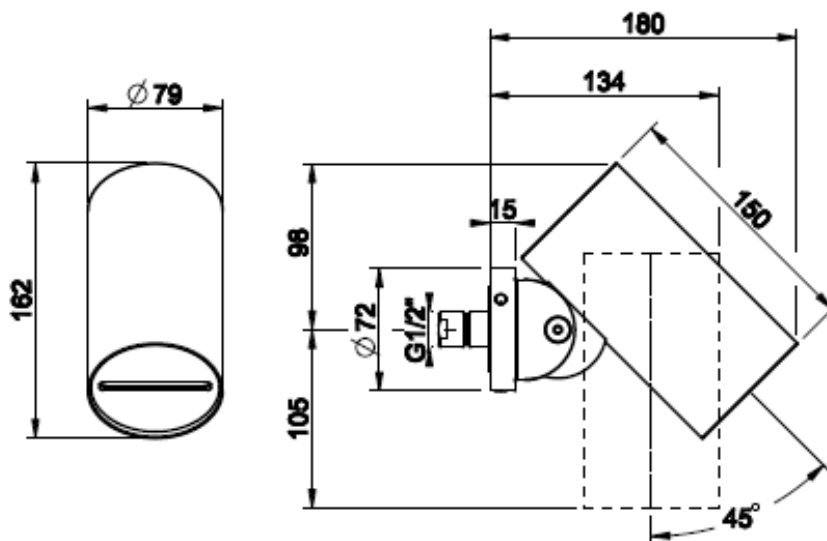

Kuvassa Cesello kuviointi, MultiSpray toiminnolla