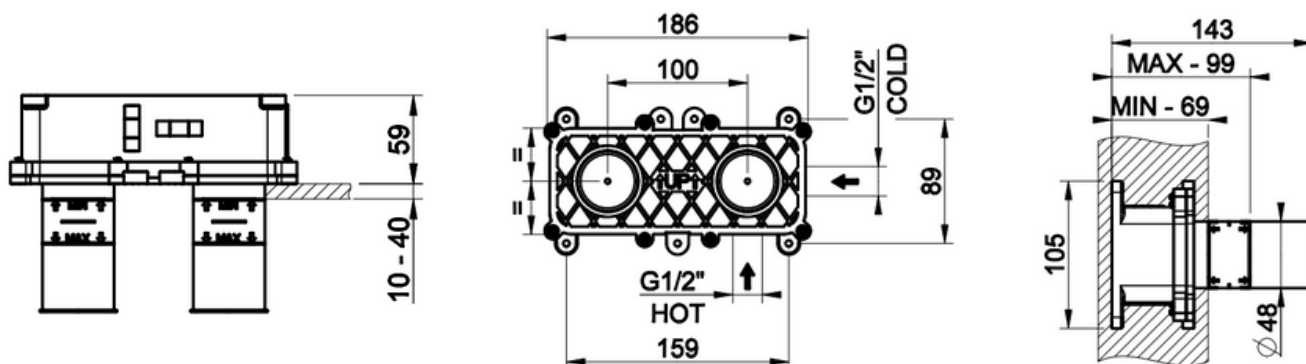

- Seinäpesuallashanan runko-osa
- Pintaosille, tilattava erikseen:
  - 54086 Gessi316 Flessa
  - 54186 Gessi316 Intreccio
  - 54286 Gessi316 Meccanica
  - 54386 Gessi316 Trame
  - 54486 Gessi316 Cesello
  - 58089 Inciso
- Ääniluokka I
- 10 vuoden takuu
- Täyttää Ympäristöministeriön asetuksen 497/2019 asettamat olennaiset tekniset vaatimukset vesikalusteille
- STF-tyyppihyväksyntä EUFI29-20006158-TH5
- Asennuksessa käytettävä Joramarkin vesitiivistä asennuskoteloa 30190, kotelo tilattava erikseen, kotelon koko:
  - Leveys: 300mm
  - Korkeus: 300mm
  - Syvyys: 80mm

[Lisätietoja runko-osasta löydät täältä](#)

[Lisätietoja Joramark kotelosta löydät täältä](#)

TUOTE	TUOTEKOODI	OVH €, alv 25,5%
Runko-osa	54198	470,00 €
Joramark asennuskotelo	30190	408,00 €