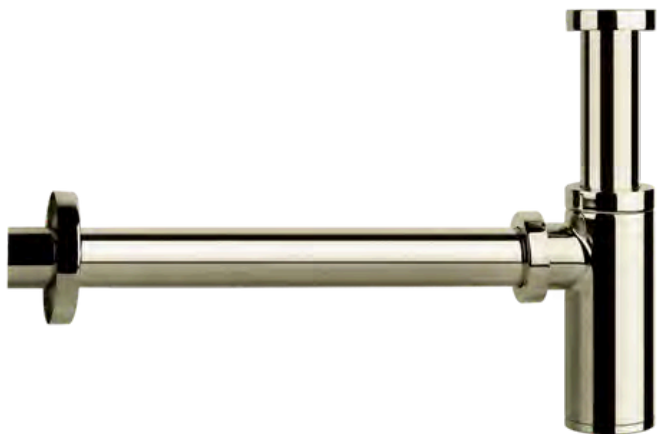

TOTAL LOOK

VESILUKKO SEINÄVIEMÄRILLÄ