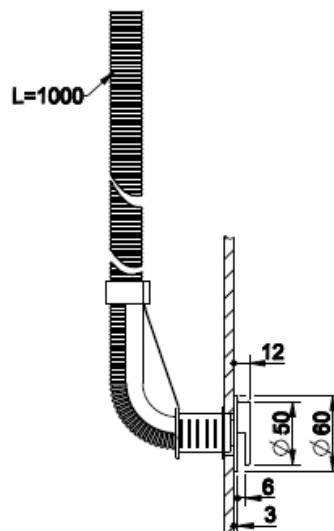

VÄRI	TUOTEKOODI	OVH € , alv 25,5%
Chrome (kromi)	29633.031	181,00 €
Finox (harjattu teräs)	29633.149	234,00 €
Black XL (mattamusta)	29633.299	234,00 €
Nickel PVD (kiiltävä nikkeli)	29633.720	266,00 €
Black Metal PVD (kiiltävä musta metalli)	29633.706	266,00 €
Black Metal Brushed PVD (harjattu musta metalli)	29633.707	283,00 €
Copper PVD (kiiltävä kupari)	29633.030	266,00 €
Copper Brushed PVD (harjattu kupari)	29633.708	283,00 €
Warm Bronze PVD (kiiltävä pronssi)	29633.735	266,00 €
Warm Bronze Brushed PVD (harjattu pronssi)	29633.726	283,00 €
Brass PVD (kiiltävä messinki)	29633.710	266,00 €
Bras Brushed PVD (harjattu messinki)	29633.727	283,00 €
Aged Bronze (vanha pronssi)	29633.187	283,00 €
Antique Brass (antiikki messinki)	29633.713	283,00 €
White CN (mattavalkoinen)	29633.249	234,00 €