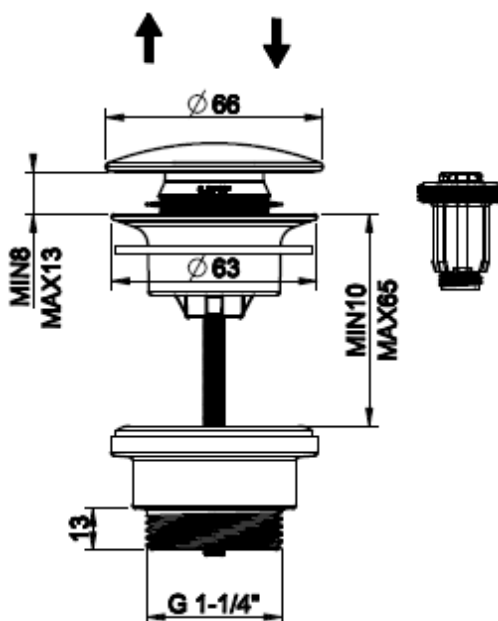

[Lisätietoja tuotteesta löydät täältä](#)

VÄRI	TUOTEKOODI	OVH €, alv 25,5%
Steel Brushed (harjattu teräs)	54599.239	72,00 €
Black XL (matta musta)	54599.299	95,00 €
Black Metal Brushed PVD (harjattu musta metalli)	54599.707	104,00 €
Copper Brushed PVD (harjattu kupari)	54599.708	104,00 €
Warm Bronze Brushed (harjattu pronssi)	54599.726	104,00 €
Brushed Brass PVD (harjattu messinki)	54599.727	104,00 €