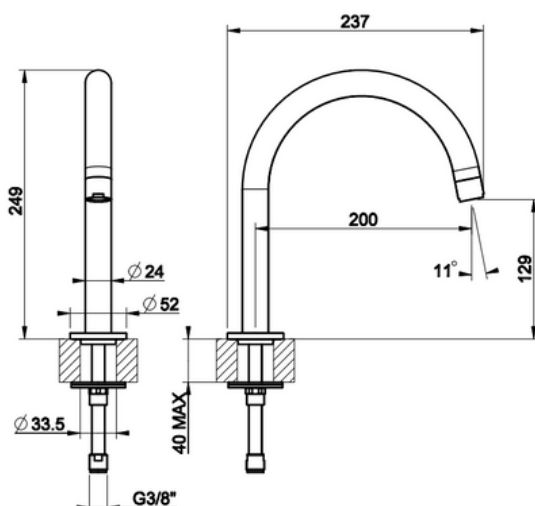

- Erillinen pesuallashanan juoksuputki
- Tasoasennus
- Hana tilattava erikseen (Via Tortona 18700)
- Juoksuputken ulottuvuus 200mm
- Kiinteä juoksuputki
- 10 vuoden takuu

[Lisätietoja tuotteesta löydät täältä](#)

VÄRI	TUOTEKOODI	OVH €, alv 25,5%
Chrome (kromi)	18623.031	568,00 €
Finox (harjattu teräs)	18623.149	767,00 €
Black XL (matta musta)	18623.299	767,00 €
Black Metal PVD (kiiltävä musta metalli)	18623.706	898,00 €
Black Metal Brushed PVD (harjattu musta metalli)	18623.707	954,00 €
Copper PVD (kiiltävä kupari)	18623.030	898,00 €
Copper Brushed PVD (harjattu kupari)	18623.708	954,00 €
Warm Bronze PVD (kiiltävä pronssi)	18623.735	898,00 €
Warm Bronze Brushed PVD (harjattu pronssi)	18623.726	954,00 €
Brass PVD (kiiltävä messinki)	18623.710	898,00 €
Brushed Brass PVD (harjattu messinki)	18623.727	954,00 €
Aged Bronze (vanha pronssi)	18623.187	954,00 €
Antique Brass (antiikki messinki)	18623.713	954,00 €
White CN (matta valkoinen)	18623.279	767,00 €