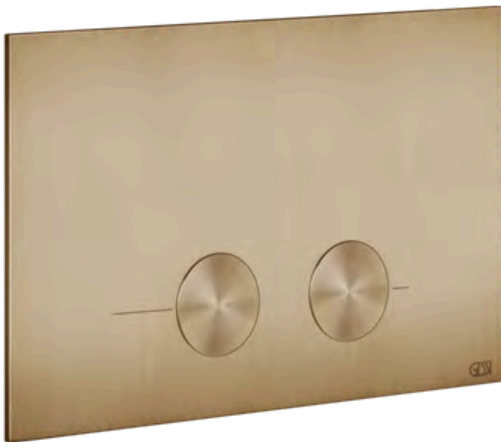

TOTAL LOOK

- Geberit Sigma telneiden wc-huuhtelupainikkeet.....415
- Geberit Omega telneiden wc-huuhtelupainikkeet.....419

GESSI[®]

H I N N A S T O 2 0 2 4

TOTAL LOOK

W C - H U U H T E L U P A I N I K E

- Täysmetallinen wc-huuhtelupainike
- Seinä-wc -istuimille
- Yhteensopiva Geberit Duofix Sigma wc-elementin kanssa
- Koko 155x243x5mm
- Iso sekä pieni huuhtelu
- Huulleet painonapit
- 10 vuoden takuu