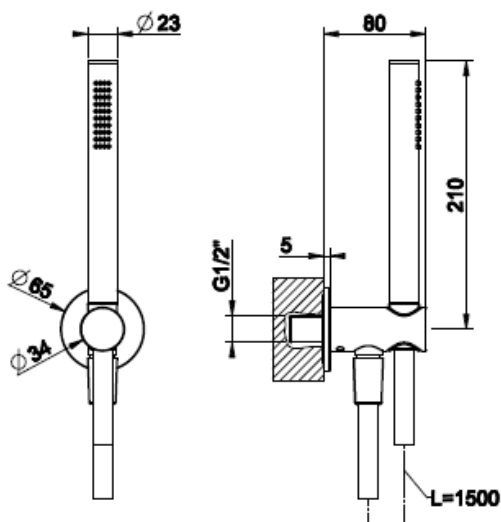

- Käsisuihkusetti
- Koostuu:
  - 1-toiminen puikkokäsisuihku
  - 1,5m sileä suihkuletku
  - Yhdistetty seinäliitin/käsisuihkun pidike
- Seinäliittimen peitelaippa Ø65mm
- Vesiliitäntä 1x G1/2"
- 10 vuoden takuu

Lisätietoja tuotteesta löydät täältä

VÄRI	TUOTEKOODI	OVH €, alv 25,5%
Chrome (kromi)	63329.031	466,00 €
Steel Brushed (harjattu teräs)	63329.149	629,00 €
Black XL (matta musta)	63329.299	629,00 €
Nickel PVD (kiiltävä nikkeli)	63329.720	689,00 €
Black Metal PVD (kiiltävä musta metalli)	63329.706	689,00 €
Black Metal Brushed PVD (harjattu musta metalli)	63329.707	735,00 €
Copper PVD (kiiltävä kupari)	63329.030	689,00 €
Copper Brushed PVD (harjattu kupari)	63329.708	735,00 €
Warm Bronze PVD (kiiltävä pronssi)	63329.735	689,00 €
Warm Bronze Brushed PVD (harjattu pronssi)	63329.726	735,00 €
Brass PVD (kiiltävä messinki)	63329.710	689,00 €
Brushed Brass PVD (harjattu messinki)	63329.727	735,00 €
Aged Bronze (vanha pronssi)	63329.187	735,00 €
Antique Brass (antiikki messinki)	63329.713	735,00 €