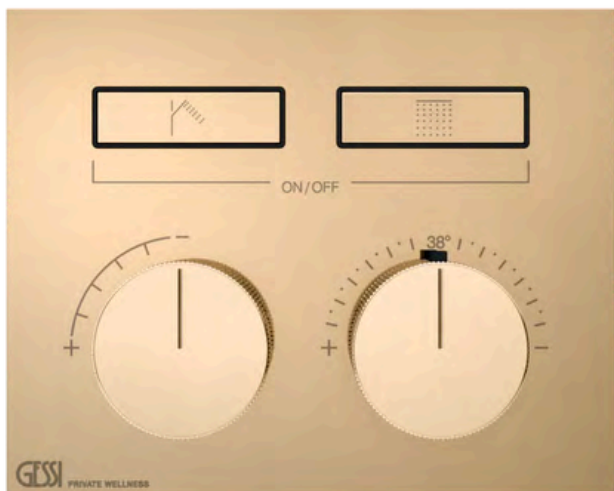

HI-FI

TERMOSTAATTISUIHKU