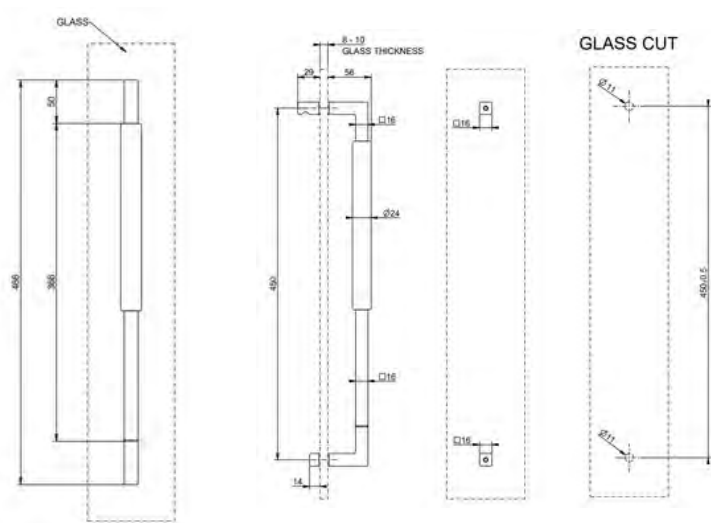

SHOWER G ovenkahvat

DIAMANTATO OVENKAHVA

- Diamantato timanttikuvioitu lasioven kahva
- Pituus 450mm
- Voidaan asentaa pystyyn tai vaakaan
- Soveltuu 8-10mm paksuisille lasille
- Täysmetallinen

[Lisätietoja tuotteesta löydät täältä](#)