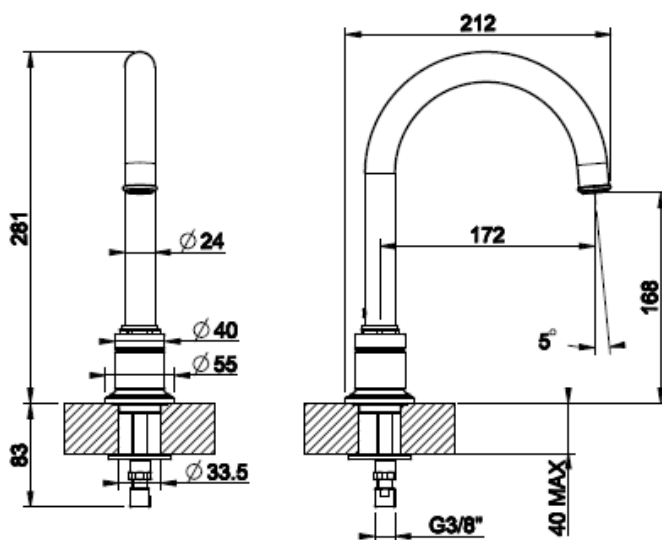

[Lisätietoja tuotteesta löydät täältä](#)

VÄRI	TUOTEKOODI	OVH € , alv 25,5%
Chrome (kromi)	65025.031	661,00 €
Steel Brushed (harjattu teräs)	65025.149	892,00 €
Black XL (matta musta)	65025.299	892,00 €
Nickel PVD (kiiltävä nikkeli)	65025.720	977,00 €
Black Metal PVD (kiiltävä musta metalli)	65025.706	977,00 €
Black Metal Brushed PVD (harjattu musta metalli)	65025.707	1.042,00 €
Copper PVD (kiiltävä kupari)	65025.030	977,00 €
Copper Brushed PVD (harjattu kupari)	65025.708	1.042,00 €
Warm Bronze PVD (kiiltävä pronssi)	65025.735	977,00 €
Warm Bronze Brushed PVD (harjattu pronssi)	65025.726	1.042,00 €
Brass PVD (kiiltävä messinki)	65025.710	977,00 €
Brushed Brass PVD (harjattu messinki)	65025.727	1.042,00 €
Aged Bronze (vanha antiikki)	65025.187	1.042,00 €
Antique Brass (antiikki messinki)	65025.713	1.042,00 €