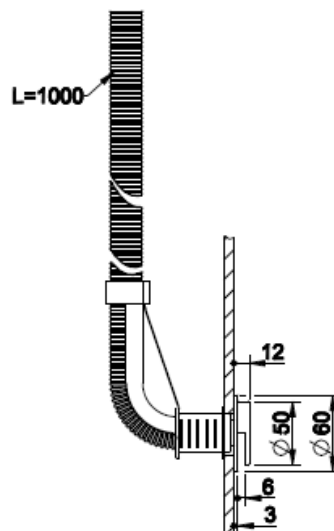

VÄRI	TUOTEKOODI	OVH €, alv 25,5%
Chrome (kromi)	29633.031	181,00 €
Finox (harjattu teräs)	29633.149	234,00 €
Black XL (mattamusta)	29633.299	234,00 €
Nickel PVD (kiiltävä nikkeli)	29633.720	266,00 €
Black Metal PVD (kiiltävä musta metalli)	29633.706	266,00 €
Black Metal Brushed PVD (harjattu musta metalli)	29633.707	283,00 €
Copper PVD (kiiltävä kupari)	29633.030	266,00 €
Copper Brushed PVD (harjattu kupari)	29633.708	283,00 €
Warm Bronze PVD (kiiltävä pronssi)	29633.735	266,00 €
Warm Bronze Brushed PVD (harjattu pronssi)	29633.726	283,00 €
Brass PVD (kiiltävä messinki)	29633.710	266,00 €
Bras Brushed PVD (harjattu messinki)	29633.727	283,00 €
Aged Bronze (vanha pronssi)	29633.187	283,00 €
Antique Brass (antiikki messinki)	29633.713	283,00 €
White CN (mattavalkoinen)	29633.249	234,00 €