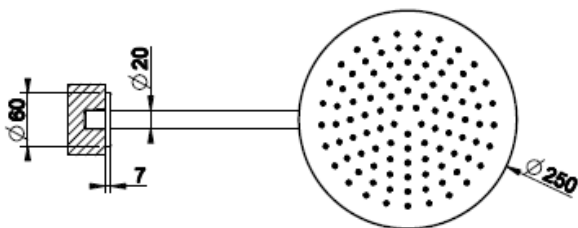

Lisätietoja tuotteesta löydät täältä

VÄRI	TUOTEKOODI	OVH €, alv 25,5%
Chrome (kromi)	63348.031	599,00 €
Steel Brushed (harjattu teräs)	63348.149	806,00 €
Black XL (matta musta)	63348.299	806,00 €
Nickel PVD (kiiltävä nikkeli)	63348.720	883,00 €
Black Metal PVD (kiiltävä musta metalli)	63348.706	883,00 €
Black Metal Brushed PVD (harjattu musta metalli)	63348.707	944,00 €
Copper PVD (kiiltävä kupari)	63348.030	883,00 €
Copper Brushed PVD (harjattu kupari)	63348.708	944,00 €
Warm Bronze PVD (kiiltävä pronssi)	63348.735	883,00 €
Warm Bronze Brushed PVD (harjattu pronssi)	63348.726	940,00 €
Brass PVD (kiiltävä messinki)	63348.710	883,00 €
Brushed Brass PVD (harjattu messinki)	63348.727	944,00 €
Aged Bronze (vanha pronssi)	63348.187	944,00 €
Antique Brass (antiikki messinki)	63348.713	944,00 €
White CN (matta valkoinen)	63348.279	806,00 €