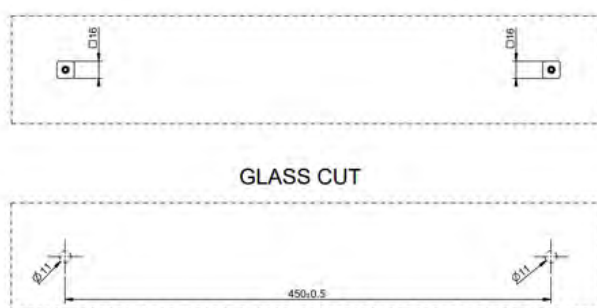

VÄRI	TUOTEKOODI	OVH €, alv 25,5%
Chrome (kromi)	67543.031	770,00 €
Steel Brushed (harjattu teräs)	67543.149	1.039,00 €
Black XL (matta musta)	67543.299	1.039,00 €
Chrome Brushed (harjattu kromi)	67543.147	1.039,00 €
Nickel PVD (kiiltävä nikkeli)	67543.720	1.138,00 €
Black Metal PVD (kiiltävä musta metalli)	67543.706	1.138,00 €
Black Metal Brushed PVD (harjattu musta metalli)	67543.707	1.215,00 €
Copper PVD (kiiltävä kupari)	67543.030	1.138,00 €
Copper Brushed PVD (harjattu kupari)	67543.708	1.215,00 €
Warm Bronze PVD (kiiltävä pronssi)	67543.735	1.138,00 €
Warm Bronze Brushed PVD (harjattu pronssi)	67543.726	1.215,00 €
Brass PVD (kiiltävä messinki)	67543.710	1.138,00 €
Brushed Brass PVD (harjattu messinki)	67543.727	1.215,00 €
Gold PVD (kiiltävä kulta)	67543.246	1.291,00 €
Gold Brushed PVD (harjattu kulta)	67543.716	1.291,00 €
Gold CCP (kiilto kulta CCP)	67543.080	1.692,00 €
Gold Brushed CCP (harjattu kulta CCP)	67543.087	1.692,00 €
Dark Bronze (tumma pronssi)	67543.845	1.215,00 €
Aged Bronze (vanha pronssi)	67543.187	1.215,00 €
Antique Brass (antiikki messinki)	67543.713	1.215,00 €