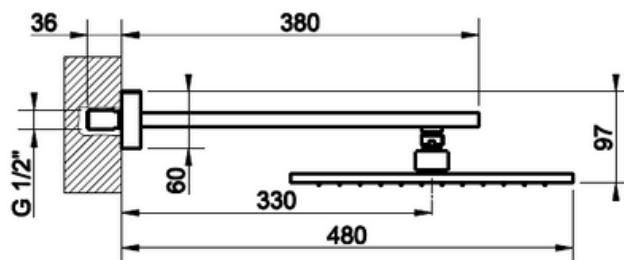

Lisätietoja tuotteesta löydät täältä

VÄRI	TUOTEKOODI	OVH €	alv 25,5%
Chrome (kromi)	15185.031	1.744,00 €	
Finox (harjattu teräs)	15185.149	2.354,00 €	
Black XL (mattamusta)	15185.299	2.354,00 €	
Nickel PVD (kiiltävä nikkeli)	15185.720	2.581,00 €	
Black Metal PVD (kiiltävä musta metalli)	15185.706	2.581,00 €	
Black Metal Brushed PVD (harjattu musta metalli)	15185.707	2.754,00 €	
Copper PVD (kiiltävä kupari)	15185.030	2.581,00 €	
Copper Brushed PVD (harjattu kupari)	15185.708	2.754,00 €	
Warm Bronze PVD (kiiltävä pronssi)	15185.726	2.581,00 €	
Warm Bronze Brushed PVD (harjattu pronssi)	15185.726	2.754,00 €	
Brass PVD (kiiltävä messinki)	15185.710	2.581,00 €	
Brushed Brass PVD (harjattu messinki)	15185.727	2.754,00 €	
Gold PVD (kiiltävä kulta)	15185.246	2.928,00 €	
Aged Bronze (vanha pronssi)	15185.187	2.754,00 €	
Antique Brass (antiikki messinki)	15185.713	2.754,00 €	
White CN (mattavalkoinen)	15185.279	2.354,00 €	