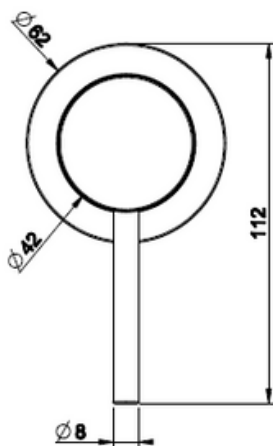

- Piiloasennussuihkusekoittajan pintaosa
- Runko-osalle 38315, tilattava erikseen
- Peitelaippa $\varnothing 62$ mm
- 10 vuoden takuu
- Ääniluokka I
- Täyttää Ympäristöministeriön asetuksen 497/2019 asettamat olennaiset tekniset vaatimukset vesikalusteille
- STF-tyyppi hyväksyntä EUFI29-20006158-TH2

Lisätietoja tuotteesta löydät täältä

VÄRI	TUOTEKOODI	OVH €, alv 25,5%
Chrome (kromi)	19712.031	282,00 €
Finox (harjattu teräs)	19712.149	510,00 €
Black XL (matta musta)	19712.299	510,00 €
Black Metal PVD (kiiltävä musta metalli)	19712.706	620,00 €
Black Metal Brushed PVD (harjattu musta metalli)	19712.707	671,00 €
Copper PVD (kiiltävä kupari)	19712.030	620,00 €
Copper Brushed PVD (harjattu kupari)	19712.708	671,00 €
Warm Bronze PVD (kiiltävä pronssi)	19712.735	620,00 €
Warm Bronze Brushed PVD (harjattu pronssi)	19712.726	671,00 €
Brass PVD (kiiltävä messinki)	19712.710	620,00 €
Brushed Brass PVD (harjattu messinki)	19712.727	671,00 €
Aged Bronze (vanha pronssi)	19712.187	671,00 €
Antique Brass (antiikki messinki)	19712.713	671,00 €
White CN (matta valkoinen)	19712.279	510,00 €