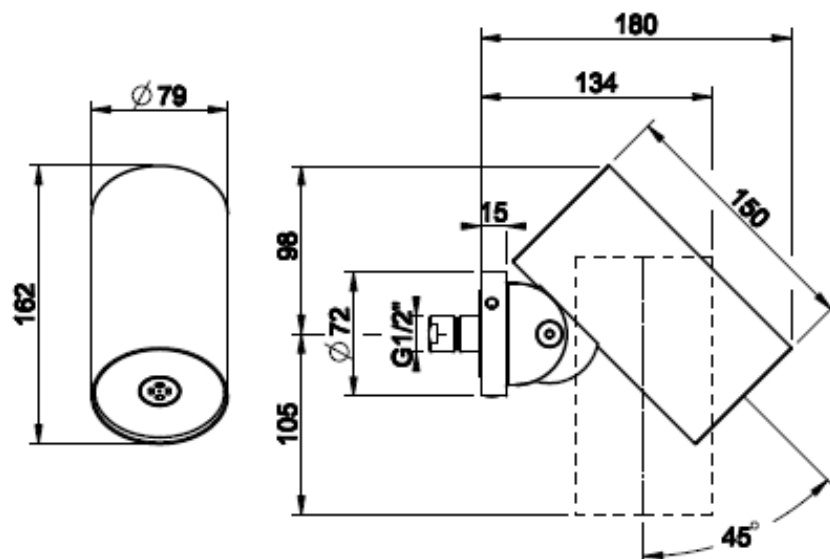

- SpotWater seinäsuihku
- MIST -suihkutoiminto
- FLESSA sileä runko ilman kuviointia
- Säädettyä 45° suihkukulma
- Vesiliitäntä 1x G1/2"
- Valmistettu AISI 316 ruostumattomasta teräksestä
- Suositeltu asennuskorkeus 2100mm valmiista lattiapinnasta
- 10 vuoden takuu

[Lisätietoja tuotteesta löydät täältä](#)

VÄRI	TUOTEKOODI	OVH €, alv 25,5%
Steel Brushed (harjattu teräs)	57205.239	1.052,00 €
Black XL (matta musta)	57205.299	1.420,00 €
Black Metal Brushed PVD (harjattu musta metalli)	57205.707	1.557,00 €
Copper Brushed PVD (harjattu kupari)	57205.708	1.557,00 €
Warm Bronze Brushed (harjattu pronssi)	57205.726	1.557,00 €
Brushed Brass PVD (harjattu messinki)	57205.727	1.557,00 €