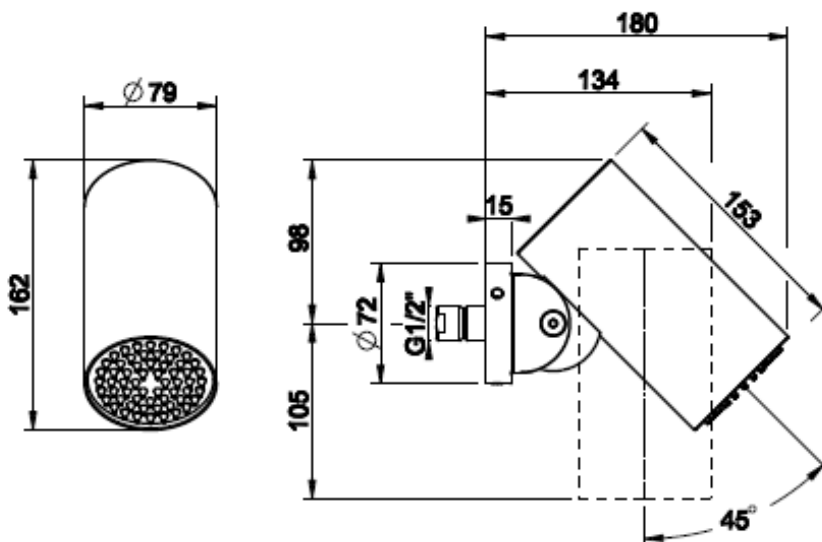

- SpotWater seinäsuihku
- RAIN -suihkutoiminto
- FLESSA sileä runko ilman kuviointia
- Säädettyä 45° suihkukulma
- Vesiliitäntä 1x G1/2"
- Valmistettu AISI 316 ruostumattomasta teräksestä
- Suositeltu asennuskorkeus 2100mm valmiista lattiapinnasta
- 10 vuoden takuu

[Lisätietoja tuotteesta löydät täältä](#)

VÄRI	TUOTEKOODI	OVH € , alv 25,5%
Steel Brushed (harjattu teräs)	57203.239	1.099,00 €
Black XL (matta musta)	57203.299	1.484,00 €
Black Metal Brushed PVD (harjattu musta metalli)	57203.707	1.626,00 €
Copper Brushed PVD (harjattu kupari)	57203.708	1.626,00 €
Warm Bronze Brushed (harjattu pronssi)	57203.726	1.626,00 €
Brushed Brass PVD (harjattu messinki)	57203.727	1.626,00 €