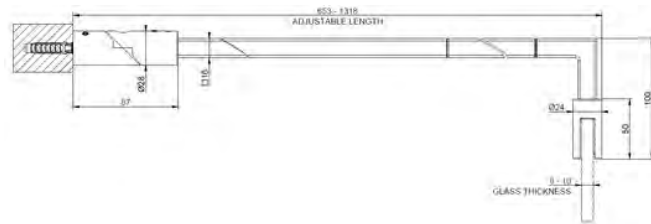

SWING SYSTEM

DIAMANTATO TUKITANKO

- Diamantato timanttikuvioitu lasioven tukitanko
- Asennus seinä-lasi
- Pituus räätälöitävissä 600mm - 1265mm
- Soveltuu 8-10mm paksuisille lasille
- Täysmetallinen

[Lisätietoja tuotteesta löydät täältä](#)