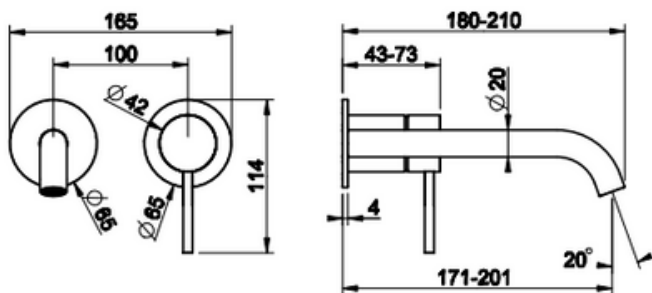

GESSI THE
PRIVATE
WELLNESS
COMPANY

GESSI 316

CESELLO SEINÄALLASHANA

- Seinäpesuallashana
- Cesello pistekuviointi käyttökahvassa
- Ei sisällä pesualtaan pohjaventtiiliä
- Valmistettu AISI 316 ruostumattomasta teräksestä
- Suositeltu asennuskorkeus altaan/tason reunasta hanan keskelle noin 150-200mm
- Runko-osalle 54198, tilattava erikseen
- Juoksuputken pituus 180-210mm, joka määräytyy valmiin seinäpaksuuden mukaan
- 10 vuoden takuu
- Ääniluokka I
- Täyttää Ympäristöministeriön asetuksen 497/2019 asettamat olennaiset tekniset vaatimukset vesikalusteille
- STF-tyyppihyväksyntä EUFI29-20006158-TH5

Lisätietoja tuotteesta löydät täältä

VÄRI

- Steel Brushed (harjattu teräs)
- Black XL (matta musta)
- Black Metal Brushed PVD (harjattu musta metalli)
- Copper Brushed PVD (harjattu kupari)
- Warm Bronze Brushed (harjattu pronssi)
- Brushed Brass PVD (harjattu messinki)

TUOTEKOODI

54486.239
54486.299
54486.707
54486.708
54486.726
54486.727

OVH €, alv 25,5%

615,00 €
831,00 €
910,00 €
910,00 €
910,00 €
910,00 €
€