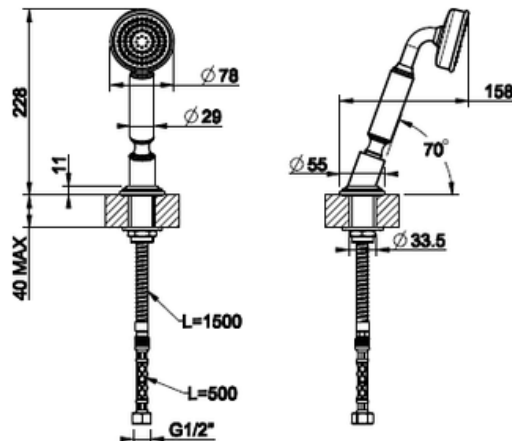

- Ulosvedettävä käsisuihkusetti, asennus tasoon
- Koostuu:
  - 1-toiminen käsisuihku Ø78mm
  - 1,5m suihkuletku
- Tason paksuus max 40mm
- 10 vuoden takuu

Lisätietoja tuotteesta löydät täältä

VÄRI	TUOTEKOODI	OVH €, alv 25,5%
Chrome (kromi)	65127.031	676,00 €
Steel Brushed (harjattu teräs)	65127.149	913,00 €
Black XL (matta musta)	65127.299	913,00 €
Nickel PVD (kiiltävä nikkeli)	65127.720	1.001,00 €
Black Metal PVD (kiiltävä musta metalli)	65127.706	1.001,00 €
Black Metal Brushed PVD (harjattu musta metalli)	65127.707	1.067,00 €
Copper PVD (kiiltävä kupari)	65127.030	1.001,00 €
Copper Brushed PVD (harjattu kupari)	65127.708	1.067,00 €
Warm Bronze PVD (kiiltävä pronssi)	65127.735	1.001,00 €
Warm Bronze Brushed PVD (harjattu pronssi)	65127.726	1.067,00 €
Brass PVD (kiiltävä messinki)	65127.710	1.001,00 €
Brushed Brass PVD (harjattu messinki)	65127.727	1.067,00 €
Aged Bronze (vanha pronssi)	65127.187	1.067,00 €
Antique Brass (antiikki messinki)	65127.713	1.067,00 €