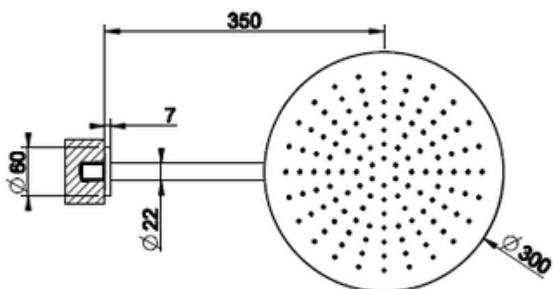

VÄRI

TUOTEKOODI

OVH €, alv 25,5%

Mirror Steel (kiiltävä teräs)		47384.031	796,00 €
Steel Brushed (harjattu teräs)		47384.149	1.075,00 €
Black XL (mattamusta)		47384.299	1.075,00 €
Black Metal PVD (kiiltävä musta metalli)		47384.706	1.258,00 €
Black Metal Brushed PVD (harjattu musta metalli)		47384.707	1.337,00 €
Copper PVD (kiiltävä kupari)		47384.030	1.258,00 €
Copper Brushed PVD (harjattu kupari)		47384.708	1.337,00 €
Warm Bronze PVD (kiiltävä pronssi)		47384.735	1.258,00 €
Warm Bronze Brushed PVD (harjattu pronssi)		47384.726	1.337,00 €
Brass PVD (kiiltävä messinki)		47384.710	1.258,00 €
Brushed Brass PVD (harjattu messinki)		47384.727	1.337,00 €
Aged Bronze (vanha pronssi)		47384.187	1.337,00 €
Antique Brass (antiikki messinki)		47384.713	1.337,00 €
White CN (mattavalkoinen)		47384.279	1.075,00 €