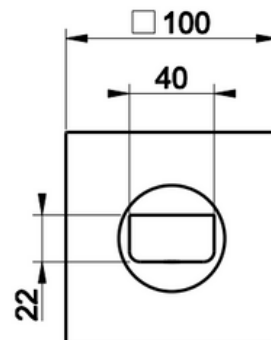

- Erillinen juoksuputki ammeelle
- Vesiliitäntä 1x 1/2"
- Juoksuputken kokonaispituus 202mm
- Peitelaippa 100x100mm
- Hana tilattava erikseen
- 10 vuoden takuu

[Lisätietoja tuotteesta löydät täältä](#)

VÄRI	TUOTEKOODI	OVH €, alv 25,5%
Chrome (kromi)	38725.031	308,00 €
Copper PVD (kiiltävä kupari)	38725.030	486,00 €
Finox (harjattu teräs)	38725.149	416,00 €
Aged Bronze (vanha pronssi)	38725.187	516,00 €
White CN (matta valkoinen)	38725.279	416,00 €
Black XL (matta musta)	38725.299	416,00 €
Black Metal PVD (kiiltävä musta metalli)	38725.706	486,00 €
Black Metal Brushed PVD (harjattu musta metalli)	38725.707	516,00 €
Copper Brushed PVD (harjattu kupari)	38725.708	516,00 €
Brass PVD (kiiltävä messinki)	38725.710	486,00 €
Antique Brass (antiikki messinki)	38725.713	516,00 €
Warm Bronze Brushed PVD (harjattu pronssi)	38725.726	516,00 €
Brass Brushed PVD (harjattu messinki)	38725.727	516,00 €
Warm Bronze PVD (kiiltävä pronssi)	38725.735	486,00 €