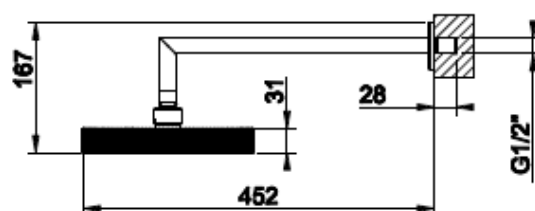

Lisätietoja tuotteesta löydät täältä

VÄRI	TUOTEKOODI	OVH € , alv 25,5%
Chrome (kromi)	63448.031	1.370,00 €
Steel Brushed (harjattu teräs)	63448.149	1.849,00 €
Black XL (matta musta)	63448.299	1.849,00 €
Nickel PVD (kiiltävä nikkeli)	63448.720	2.026,00 €
Black Metal PVD (kiiltävä musta metalli)	63448.706	2.026,00 €
Black Metal Brushed PVD (harjattu musta metalli)	63448.707	2.162,00 €
Copper PVD (kiiltävä kupari)	63448.030	2.026,00 €
Copper Brushed PVD (harjattu kupari)	63448.708	2.162,00 €
Warm Bronze PVD (kiiltävä pronssi)	63448.735	2.026,00 €
Warm Bronze Brushed PVD (harjattu pronssi)	63448.726	2.162,00 €
Brass PVD (kiiltävä messinki)	63448.710	2.026,00 €
Brushed Brass PVD (harjattu messinki)	63448.727	2.162,00 €
Aged Bronze (vanha pronssi)	63448.187	2.162,00 €
Antique Brass (antiikki messinki)	63448.713	2.162,00 €