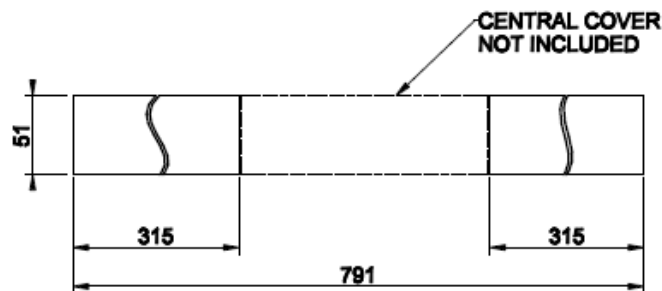

SHOWER OUTFIT

SUIHKUKOURUN SIVUPANEELIT

- Käytetään 67050 asennuskehyyksen kanssa, tilattava erikseen
- Sivupaneelit suihkukourun kokonaisleveydelle 800mm
- Ei sisällä keskipaneelia

Lisätietoja tuotteesta löydät täältä

VÄRI	TUOTEKOODI	OVH €, alv 25,5%
Mirror Steel (kiiltävä teräs)	67055.031	480,00 €
Steel Brushed (harjattu teräs)	67055.239	480,00 €
Black XL (matta musta)	67055.299	648,00 €
Nickel PVD (kiiltävä nikkeli)	67055.720	712,00 €
Black Metal PVD (kiiltävä musta metalli)	67055.706	712,00 €
Black Metal Brushed PVD (harjattu musta metalli)	67055.707	712,00 €
Copper PVD (kiiltävä kupari)	67055.030	712,00 €
Copper Brushed PVD (harjattu kupari)	67055.708	712,00 €
Warm Bronze PVD (kiiltävä pronssi)	67055.735	712,00 €
Warm Bronze Brushed PVD (harjattu pronssi)	67055.726	712,00 €
Brass PVD (kiiltävä messinki)	67055.710	712,00 €
Brushed Brass PVD (harjattu messinki)	67055.727	712,00 €
Gold PVD (kiiltävä kulta)	67055.246	806,00 €
Gold Brushed PVD (harjattu kulta)	67055.716	806,00 €
Dark Bronze (tumma pronssi)	67055.845	760,00 €
Aged Bronze (vanha pronssi)	67055.187	760,00 €
Antique Brass (antiikki messinki)	67055.713	760,00 €