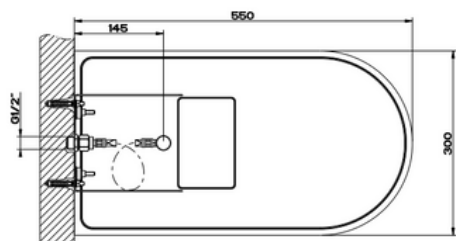

Lisätietoja tuotteesta löydät täältä

PINTAOSA, VÄRI	TUOTEKOODI	OVH € , alv 25,5%
Mirror Steel (kiilto teräs)	33071.238	1.705,00 €
Steel brushed (harjattu teräs)	33071.239	1.705,00 €
Black XL (mattamusta)	33071.299	2.303,00 €
Nickel PVD (kiiltävä nikkeli)	33071.720	2.695,00 €
Black Metal PVD (kiiltävä musta metalli)	33071.706	2.525,00 €
Black Metal Brushed PVD (harjattu musta metalli)	33071.707	2.695,00 €
Copper PVD (kiiltävä kupari)	33071.030	2.525,00 €
Copper Brushed PVD (harjattu kupari)	33071.708	2.695,00 €
Warm Bronze PVD (kiiltävä pronssi)	33071.735	2.695,00 €
Warm Bronze Brushed PVD (harjattu pronssi)	33071.726	2.695,00 €
Brass PVD (kiiltävä messinki)	33071.710	2.695,00 €
Brushed Brass PVD (harjattu messinki)	33071.727	2.695,00 €
Gold PVD (kiiltävä kulta PVD)	33071.246	3.015,00 €
Gold CCP (kiiltävä kulta CCP)	33071.080	3.885,00 €
Gold Brushed CCP (harjattu kulta CCP)	33071.087	3.885,00 €
Dark Bronze (tumma pronssi)	33071.845	2.885,00 €
Aged Bronze (vanha pronssi)	33071.187	2.885,00 €
Antique Brass (antiikki messinki)	33071.713	2.885,00 €
White CN (matta valkoinen)	33071.279	2.303,00 €