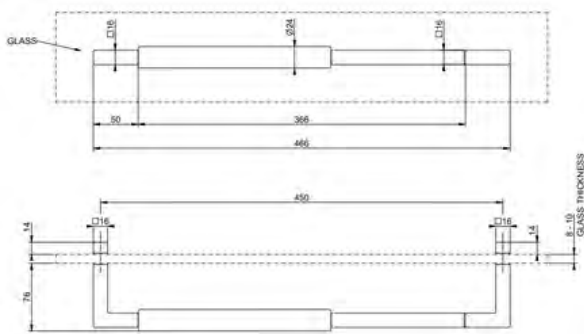

VÄRI	TUOTEKOODI	OVH €, alv 25,5%
Chrome (kromi)	67543.031	770,00 €
Steel Brushed (harjattu teräs)	67543.149	1.039,00 €
Black XL (matta musta)	67543.299	1.039,00 €
Chrome Brushed (harjattu kromi)	67543.147	1.039,00 €
Nickel PVD (kiiltävä nikkeli)	67543.720	1.138,00 €
Black Metal PVD (kiiltävä musta metalli)	67543.706	1.138,00 €
Black Metal Brushed PVD (harjattu musta metalli)	67543.707	1.215,00 €
Copper PVD (kiiltävä kupari)	67543.030	1.138,00 €
Copper Brushed PVD (harjattu kupari)	67543.708	1.215,00 €
Warm Bronze PVD (kiiltävä pronssi)	67543.735	1.138,00 €
Warm Bronze Brushed PVD (harjattu pronssi)	67543.726	1.215,00 €
Brass PVD (kiiltävä messinki)	67543.710	1.138,00 €
Brushed Brass PVD (harjattu messinki)	67543.727	1.215,00 €
Gold PVD (kiiltävä kulta)	67543.246	1.291,00 €
Gold Brushed PVD (harjattu kulta)	67543.716	1.291,00 €
Gold CCP (kiilto kulta CCP)	67543.080	1.692,00 €
Gold Brushed CCP (harjattu kulta CCP)	67543.087	1.692,00 €
Dark Bronze (tumma pronssi)	67543.845	1.215,00 €
Aged Bronze (vanha pronssi)	67543.187	1.215,00 €
Antique Brass (antiikki messinki)	67543.713	1.215,00 €