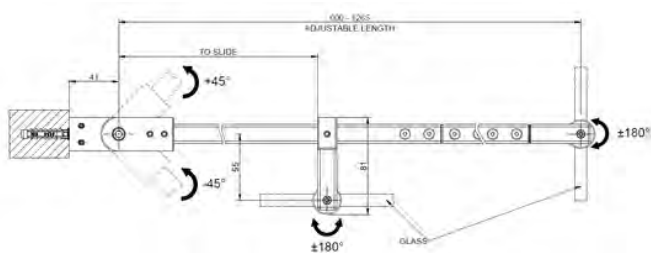

VÄRI	TUOTEKOODI	OVH €, alv 25,5%
Chrome (kromi)	67675.031	816,00 €
Steel Brushed (harjattu teräs)	67675.149	1.102,00 €
Black XL (matta musta)	67675.299	1.102,00 €
Chrome Brushed (harjattu kromi)	67675.147	1.102,00 €
Nickel PVD (kiiltävä nikkeli)	67675.720	1.208,00 €
Black Metal PVD (kiiltävä musta metalli)	67675.706	1.208,00 €
Black Metal Brushed PVD (harjattu musta metalli)	67675.707	1.290,00 €
Copper PVD (kiiltävä kupari)	67675.030	1.208,00 €
Copper Brushed PVD (harjattu kupari)	67675.708	1.290,00 €
Warm Bronze PVD (kiiltävä pronssi)	67675.735	1.208,00 €
Warm Bronze Brushed PVD (harjattu pronssi)	67675.726	1.290,00 €
Brass PVD (kiiltävä messinki)	67675.710	1.208,00 €
Brushed Brass PVD (harjattu messinki)	67675.727	1.290,00 €
Gold PVD (kiiltävä kulta)	67675.246	1.371,00 €
Gold Brushed PVD (harjattu kulta)	67675.716	1.371,00 €
Gold CCP (kiilto kulta CCP)	67675.080	1.795,00 €
Gold Brushed CCP (harjattu kulta CCP)	67675.087	1.795,00 €
Dark Bronze (tumma pronssi)	67675.845	1.371,00 €
Aged Bronze (vanha pronssi)	67675.187	1.371,00 €
Antique Brass (antiikki messinki)	67675.713	1.371,00 €