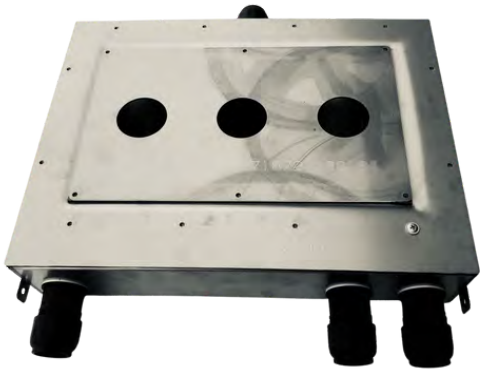

SUIHKU-/AMMEHANAN RUNKO-OSA