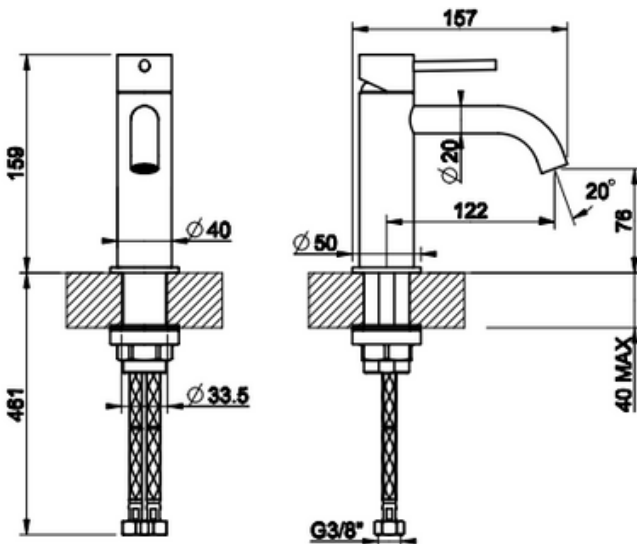

Lisätietoja tuotteesta löydät täältä

VÄRI

TUOTEKOODI

OVH €, alv 25,5%

Steel Brushed (harjattu teräs)		54402.239	648,00 €
Black XL (matta musta)		54402.299	875,00 €
Black Metal Brushed PVD (harjattu musta metalli)		54402.707	959,00 €
Copper Brushed PVD (harjattu kupari)		54402.708	959,00 €
Warm Bronze Brushed (harjattu pronssi)		54402.726	959,00 €
Brushed Brass PVD (harjattu messinki)		54402.727	959,00 €