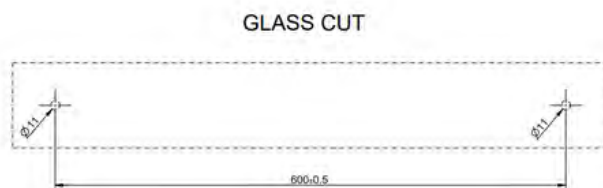

VÄRI	TUOTEKOODI	OVH €, alv 25,5%
Chrome (kromi)	67646.031	1.344,00 €
Steel Brushed (harjattu teräs)	67646.149	1.814,00 €
Black XL (matta musta)	67646.299	1.814,00 €
Chrome Brushed (harjattu kromi)	67646.147	1.814,00 €
Nickel PVD (kiiltävä nikkeli)	67646.720	1.988,00 €
Black Metal PVD (kiiltävä musta metalli)	67646.706	1.988,00 €
Black Metal Brushed PVD (harjattu musta metalli)	67646.707	2.122,00 €
Copper PVD (kiiltävä kupari)	67646.030	1.988,00 €
Copper Brushed PVD (harjattu kupari)	67646.708	2.122,00 €
Warm Bronze PVD (kiiltävä pronssi)	67646.735	1.988,00 €
Warm Bronze Brushed PVD (harjattu pronssi)	67646.726	2.122,00 €
Brass PVD (kiiltävä messinki)	67646.710	1.988,00 €
Brushed Brass PVD (harjattu messinki)	67646.727	2.122,00 €
Gold PVD (kiiltävä kulta)	67646.246	2.257,00 €
Gold Brushed PVD (harjattu kulta)	67646.716	2.257,00 €
Gold CCP (kiilto kulta CCP)	67646.080	2.955,00 €
Gold Brushed CCP (harjattu kulta CCP)	67646.087	2.955,00 €
Dark Bronze (tumma pronssi)	67646.845	2.122,00 €
Aged Bronze (vanha pronssi)	67646.187	2.122,00 €
Antique Brass (antiikki messinki)	67646.713	2.122,00 €