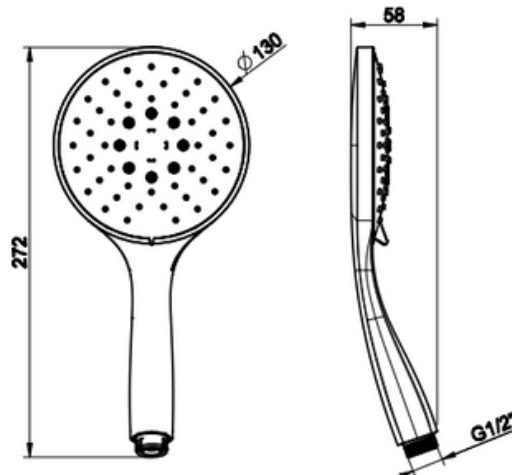

VÄRI	TUOTEKOODI	OVH €, alv 25,5%
Mirror Steel (kiiltävä teräs)	14376.031	216,00 €
Steel Brushed (harjattu teräs)	14376.149	292,00 €
Black XL (mattamusta)	14376.299	292,00 €
Black Metal PVD (kiiltävä musta metalli)	14376.706	340,00 €
Black Metal Brushed PVD (harjattu musta metalli)	14376.707	362,00 €
Copper PVD (kiiltävä kupari)	14376.030	340,00 €
Copper Brushed PVD (harjattu kupari)	14376.708	362,00 €
Warm Bronze PVD (kiiltävä pronssi)	14376.735	340,00 €
Warm Bronze Brushed PVD (harjattu pronssi)	14376.726	362,00 €
Brass PVD (kiiltävä messinki)	14376.710	340,00 €
Brushed Brass PVD (harjattu messinki)	14376.727	362,00 €
Aged Bronze (vanha pronssi)	14376.187	362,00 €
Antique Brass (antiikki messinki)	14376.713	362,00 €
White CN (mattavalkoinen)	14376.279	292,00 €

- Käsisiuhku
- 3-toiminen käsisiuhku Ø130mm suihkupäällä
- Keskiosa aina musta
- 10 vuoden takuu

Lisätietoja tuotteesta löydät täältä

VÄRI	TUOTEKOODI	OVH € , alv 25,5%
Mirror Steel (kiiltävä teräs)	14378.031	216,00 €
Steel Brushed (harjattu teräs)	14378.149	292,00 €
Black XL (mattamusta)	14378.299	292,00 €
Black Metal PVD (kiiltävä musta metalli)	14378.706	340,00 €
Black Metal Brushed PVD (harjattu musta metalli)	14378.707	362,00 €
Copper PVD (kiiltävä kupari)	14378.030	340,00 €
Copper Brushed PVD (harjattu kupari)	14378.708	362,00 €
Warm Bronze PVD (kiiltävä pronssi)	14378.735	340,00 €
Warm Bronze Brushed PVD (harjattu pronssi)	14378.726	362,00 €
Brass PVD (kiiltävä messinki)	14378.710	340,00 €
Brushed Brass PVD (harjattu messinki)	14378.727	362,00 €
Aged Bronze (vanha pronssi)	14378.187	362,00 €
Antique Brass (antiikki messinki)	14378.713	362,00 €
White CN (mattavalkoinen)	14378.249	292,00 €