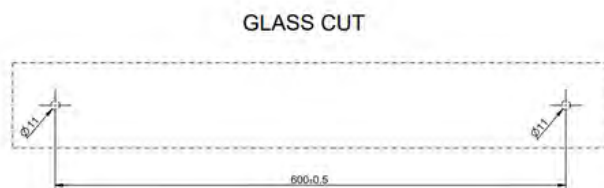

VÄRI	TUOTEKOODI	OVH €, alv 25,5%
Chrome (kromi)	67546.031	1.344,00 €
Steel Brushed (harjattu teräs)	67546.149	1.814,00 €
Black XL (matta musta)	67546.299	1.814,00 €
Chrome Brushed (harjattu kromi)	67546.147	1.814,00 €
Nickel PVD (kiiltävä nikkeli)	67546.720	1.988,00 €
Black Metal PVD (kiiltävä musta metalli)	67546.706	1.988,00 €
Black Metal Brushed PVD (harjattu musta metalli)	67546.707	2.122,00 €
Copper PVD (kiiltävä kupari)	67546.030	1.988,00 €
Copper Brushed PVD (harjattu kupari)	67546.708	2.122,00 €
Warm Bronze PVD (kiiltävä pronssi)	67546.735	1.988,00 €
Warm Bronze Brushed PVD (harjattu pronssi)	67546.726	2.122,00 €
Brass PVD (kiiltävä messinki)	67546.710	1.988,00 €
Brushed Brass PVD (harjattu messinki)	67546.727	2.122,00 €
Gold PVD (kiiltävä kulta)	67546.246	2.257,00 €
Gold Brushed PVD (harjattu kulta)	67546.716	2.257,00 €
Gold CCP (kiilto kulta CCP)	67546.080	2.955,00 €
Gold Brushed CCP (harjattu kulta CCP)	67546.087	2.955,00 €
Dark Bronze (tumma pronssi)	67546.845	2.122,00 €
Aged Bronze (vanha pronssi)	67546.187	2.122,00 €
Antique Brass (antiikki messinki)	67546.713	2.122,00 €