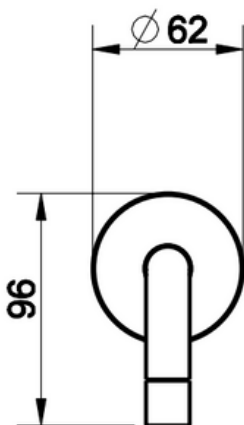

VÄRI

TUOTEKOODI

OVH €, alv 25,5%

Chrome (kromi)		38783.031	212,00 €
Finox (harjattu teräs)		38783.149	287,00 €
Black XL (matta musta)		38783.299	287,00 €
Black Metal PVD (kiiltävä musta metalli)		38783.706	336,00 €
Black Metal Brushed PVD (harjattu musta metalli)		38783.707	358,00 €
Copper PVD (kiiltävä kupari)		38783.030	336,00 €
Copper Brushed PVD (harjattu kupari)		38783.708	358,00 €
Warm Bronze PVD (kiiltävä pronssi)		38783.735	336,00 €
Warm Bronze Brushed PVD (harjattu pronssi)		38783.726	358,00 €
Brass PVD (kiiltävä messinki)		38783.710	336,00 €
Brushed Brass PVD (harjattu messinki)		38783.727	358,00 €
Aged Bronze (vanha pronssi)		38783.187	358,00 €
Antique Brass (antiikki messinki)		38783.713	358,00 €
White CN (matta valkoinen)		38783.279	287,00 €