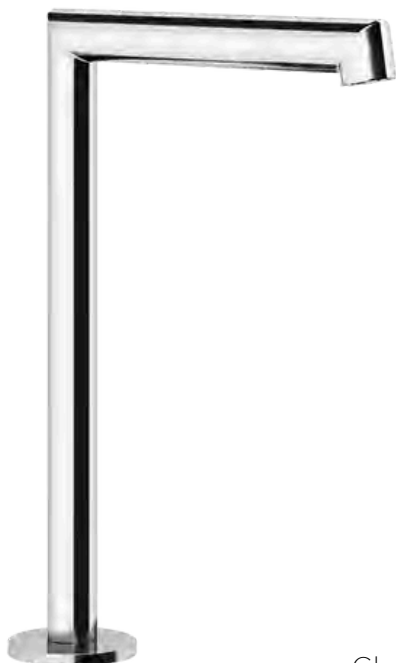

ANELLO

PESUALLASHANAN JUOKSUPUTKI