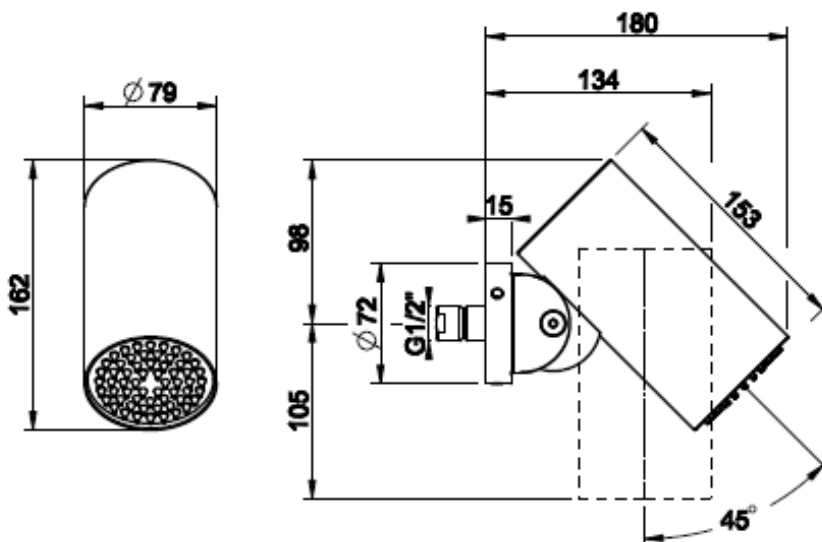

[Lisätietoja tuotteesta löydät täältä](#)

VÄRI	TUOTEKOODI	OVH € , alv 25,5%
Steel Brushed (harjattu teräs)	57203.239	1.099,00 €
Black XL (matta musta)	57203.299	1.484,00 €
Black Metal Brushed PVD (harjattu musta metalli)	57203.707	1.626,00 €
Copper Brushed PVD (harjattu kupari)	57203.708	1.626,00 €
Warm Bronze Brushed (harjattu pronssi)	57203.726	1.626,00 €
Brushed Brass PVD (harjattu messinki)	57203.727	1.626,00 €