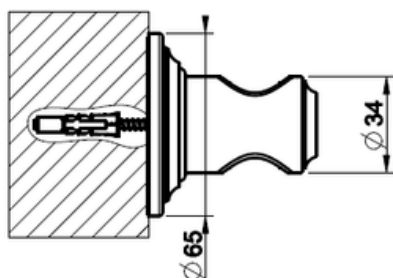

VENTI20

KÄSISUIHKUN PIDIKE

- Käsisiuhkun erillinen pidike
- Ruuvikiinnitys
- 10 vuoden takuu

[Lisätietoja tuotteesta löydät täältä](#)

VÄRI	TUOTEKOODI	OVH €, alv 25,5%
Chrome (kromi)	65157.031	260,00 €
Steel Brushed (harjattu teräs)	65157.149	352,00 €
Black XL (matta musta)	65157.299	352,00 €
Nickel PVD (kiiltävä nikkeli)	65157.720	383,00 €
Black Metal PVD (kiiltävä musta metalli)	65157.706	383,00 €
Black Metal Brushed PVD (harjattu musta metalli)	65157.707	411,00 €
Copper PVD (kiiltävä kupari)	65157.030	383,00 €
Copper Brushed PVD (harjattu kupari)	65157.708	411,00 €
Warm Bronze PVD (kiiltävä pronssi)	65157.735	383,00 €
Warm Bronze Brushed PVD (harjattu pronssi)	65157.726	411,00 €
Brass PVD (kiiltävä messinki)	65157.710	383,00 €
Brushed Brass PVD (harjattu messinki)	65157.727	411,00 €
Aged Bronze (vanha pronssi)	65157.187	411,00 €
Antique Brass (antiikki messinki)	65157.713	411,00 €