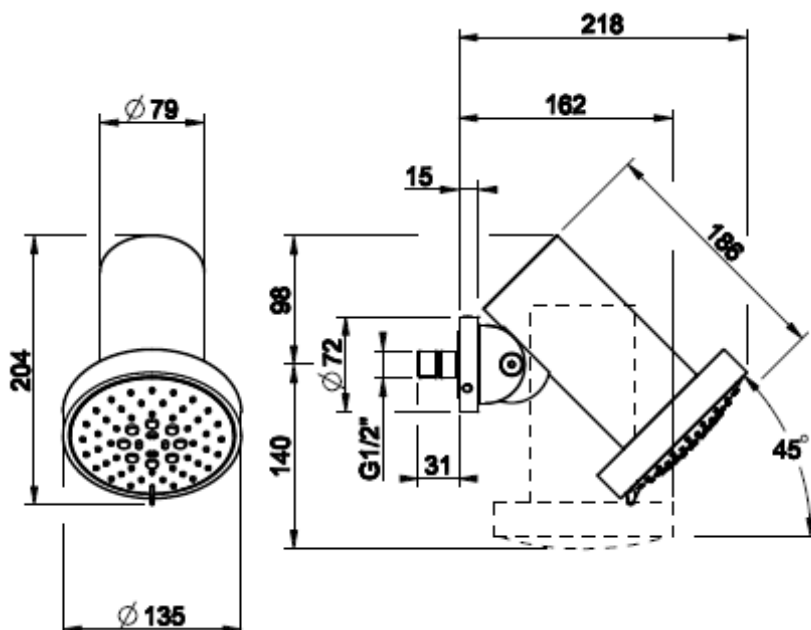

- SpotWater seinäsuihku
- MECCANICA-kuvioinnilla
- RAINFALL/SPRAY/MASSAGE -suihkutoiminnot
- Toiminnot vaihdetaan käsin
- Säädettyä 45° suihkukulma
- Vesiliitäntä 1x G1/2"
- Valmistettu AISI 316 ruostumattomasta teräksestä
- Suositeltu asennuskorkeus 2100mm valmiista lattiapinnasta
- 10 vuoden takuu

Lisätietoja tuotteesta löydät täältä

VÄRI	TUOTEKOODI	OVH €, alv 25,5%
Steel Brushed (harjattu teräs)	57253.239	1.564,00 €
Black XL (matta musta)	57253.299	2.113,00 €
Black Metal Brushed PVD (harjattu musta metalli)	57253.707	2.315,00 €
Copper Brushed PVD (harjattu kupari)	57253.708	2.315,00 €
Warm Bronze Brushed (harjattu pronssi)	57253.726	2.315,00 €
Brushed Brass PVD (harjattu messinki)	57253.727	2.315,00 €