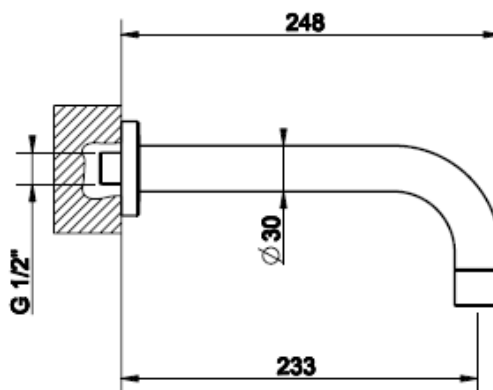

VÄRI

TUOTEKOODI

OVH €, alv 25,5%

Chrome (kromi)		38787.031	248,00 €
Finox (harjattu teräs)		38787.149	334,00 €
Black XL (matta musta)		38787.299	334,00 €
Black Metal PVD (kiiltävä musta metalli)		38787.706	390,00 €
Black Metal Brushed PVD (harjattu musta metalli)		38787.707	416,00 €
Copper PVD (kiiltävä kupari)		38787.030	390,00 €
Copper Brushed PVD (harjattu kupari)		38787.708	416,00 €
Warm Bronze PVD (kiiltävä pronssi)		38787.735	390,00 €
Warm Bronze Brushed PVD (harjattu pronssi)		38787.726	416,00 €
Brass PVD (kiiltävä messinki)		38787.710	390,00 €
Brushed Brass PVD (harjattu messinki)		38787.727	416,00 €
Aged Bronze (vanha pronssi)		38787.187	416,00 €
Antique Brass (antiikki messinki)		38787.713	416,00 €
White CN (matta valkoinen)		38787.279	334,00 €