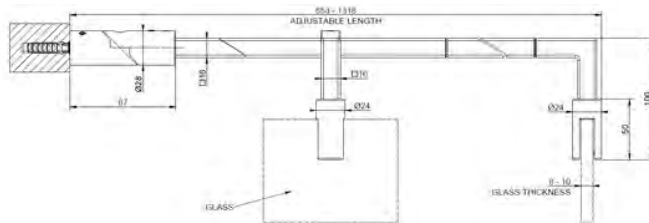

VÄRI	TUOTEKOODI	OVH €, alv 25,5%
Chrome (kromi)	67575.031	816,00 €
Steel Brushed (harjattu teräs)	67575.149	1.102,00 €
Black XL (matta musta)	67575.299	1.102,00 €
Chrome Brushed (harjattu kromi)	67575.147	1.102,00 €
Nickel PVD (kiiltävä nikkeli)	67575.720	1.208,00 €
Black Metal PVD (kiiltävä musta metalli)	67575.706	1.208,00 €
Black Metal Brushed PVD (harjattu musta metalli)	67575.707	1.290,00 €
Copper PVD (kiiltävä kupari)	67575.030	1.208,00 €
Copper Brushed PVD (harjattu kupari)	67575.708	1.290,00 €
Warm Bronze PVD (kiiltävä pronssi)	67575.735	1.208,00 €
Warm Bronze Brushed PVD (harjattu pronssi)	67575.726	1.290,00 €
Brass PVD (kiiltävä messinki)	67575.710	1.208,00 €
Brushed Brass PVD (harjattu messinki)	67575.727	1.290,00 €
Gold PVD (kiiltävä kulta)	67575.246	1.371,00 €
Gold Brushed PVD (harjattu kulta)	67575.716	1.371,00 €
Gold CCP (kiilto kulta CCP)	67575.080	1.795,00 €
Gold Brushed CCP (harjattu kulta CCP)	67575.087	1.795,00 €
Dark Bronze (tumma pronssi)	67575.845	1.371,00 €
Aged Bronze (vanha pronssi)	67575.187	1.371,00 €
Antique Brass (antiikki messinki)	67575.713	1.371,00 €