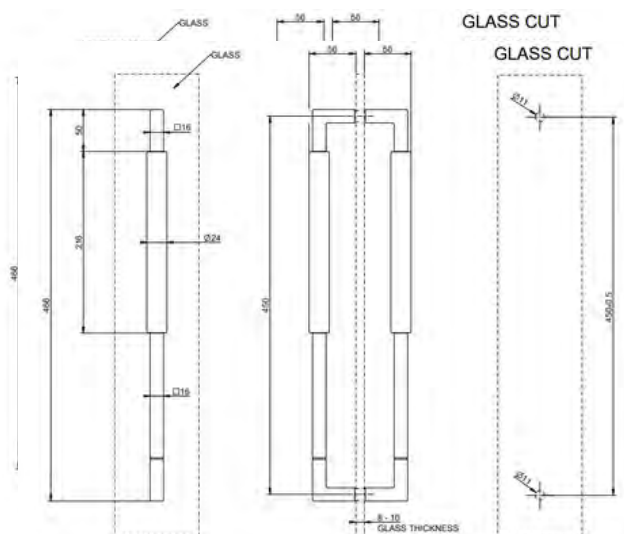

- Rigato raitakuvioidut lasioven kahvat oven sisä- ja ulkopuolelle
- Pituus 450mm
- Voidaan asentaa pystyyn tai vaakaan
- Soveltuu 8-10mm paksuisille lasille
- Täysmetallinen

Lisätietoja tuotteesta löydät täältä