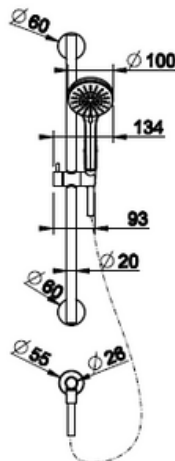

- Suihkutankosetti
- Koostuu:
  - Suihkutanko 660mm
  - 1-toiminen käsisuihku Ø100mm
  - 1,5m sileä suihkuletku
  - Seinäliitin, peitelaiippa Ø55mm, vesiliitäntä 1x G1/2"
  - Liuku
- 10 vuoden takuu

[Lisätietoja tuotteesta löydät täältä](#)

VÄRI	TUOTEKOODI	OVH €, alv 25,5%
Chrome (kromi)	47306.031	415,00 €
Copper PVD (kiiltävä kupari)	47306.030	559,00 €
Finox (harjattu teräs)	47306.149	559,00 €
Aged Bronze (vanha pronssi)	47306.187	654,00 €
White CN (matta valkoinen)	47306.279	559,00 €
Black XL (matta musta)	47306.299	559,00 €
Black Metal PVD (kiiltävä musta metalli)	47306.706	654,00 €
Black Metal Brushed PVD (harjattu musta metalli)	47306.707	694,00 €
Copper Brushed PVD (harjattu kupari)	47306.708	694,00 €
Brass PVD (kiiltävä messinki)	47306.710	654,00 €
Antique Brass (antiikki messinki)	47306.713	694,00 €
Warm Bronze Brushed PVD (harjattu pronssi)	47306.726	694,00 €
Brass Brushed PVD (harjattu messinki)	47306.727	694,00 €
Warm Bronze PVD (kiiltävä pronssi)	47306.735	654,00 €