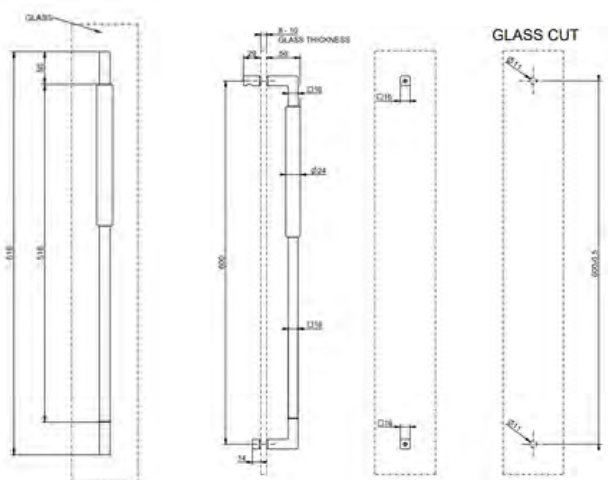

SHOWER G ovenkahvat

DIAMANTATO OVENKAHVA

- Diamantato timanttikuvioitu lasioven kahva
- Pituus 600mm
- Voidaan asentaa pystyyn tai vaakaan
- Soveltuu 8-10mm paksuisille lasille
- Täysmetallinen

Lisätietoja tuotteesta löydät täältä