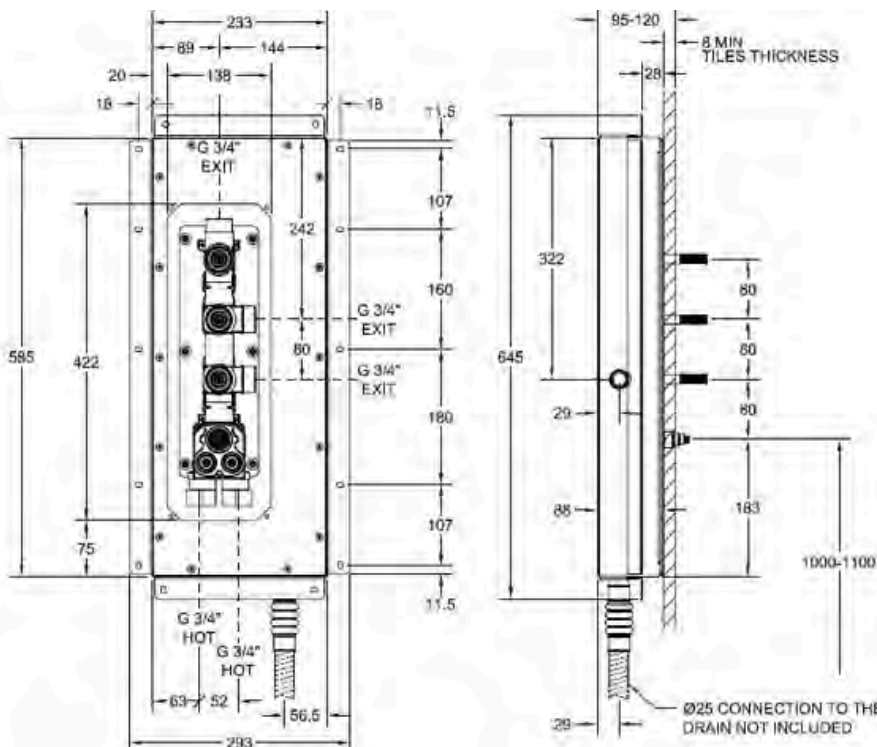

- Termostaattisuihkun runko-osa 3:lle toiminnolle
- Pintaosille (tilattava erikseen):
  - Rettangolo 44206
  - Tondo 44216
  - Eleganza 44286
- Runko-osa integroitu vesitiiviiseen asennuskoteloon, 3/4" liitokset
- Voidaan asentaa vaaka- tai pystyasentoon
- **Asennustavassa tulee huomioida lähtöjen paikat**
- Vesiliitokset voidaan korjata/huoltaa rikkomatta seinää irrottamalla pintaosan kahvat ja poistamalla peitelaippa
- Huom! Seinälaatan on oltava min 8mm paksu, jotta pintaosa kiinnittyy tiiviisti seinää vasten
- 10 vuoden takuu
- Ääniluokka I
- Täyttää Ympäristöministeriön asetuksen 497/2019 asettamat olennaiset tekniset vaatimukset vesikalusteille
- STF-tyyppihyväksyntä EUFI29-20006158-TH1

TUOTEKOODI OVH € , alv 25,5%

44105

1.646,00 €