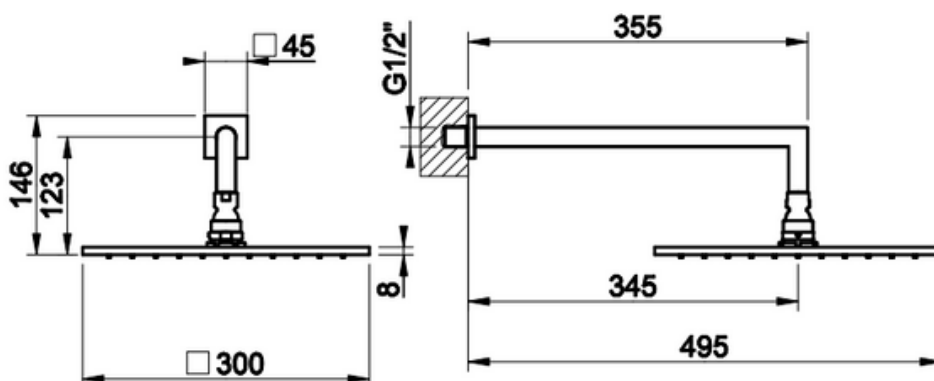

VÄRI

TUOTEKOODI

OVH €, alv 25,5%

Mirror Steel (kiiltävä teräs)		47364.031	863,00 €
Steel Brushed (harjattu teräs)		47364.149	1.165,00 €
Black XL (mattamusta)		47364.299	1.165,00 €
Black Metal PVD (kiiltävä musta metalli)		47364.706	1.363,00 €
Black Metal Brushed PVD (harjattu musta metalli)		47364.707	1.449,00 €
Copper PVD (kiiltävä kupari)		47364.030	1.363,00 €
Copper Brushed PVD (harjattu kupari)		47364.708	1.449,00 €
Warm Bronze PVD (kiiltävä pronssi)		47364.735	1.363,00 €
Warm Bronze Brushed PVD (harjattu pronssi)		47364.726	1.449,00 €
Brass PVD (kiiltävä messinki)		47364.710	1.363,00 €
Brushed Brass PVD (harjattu messinki)		47364.727	1.449,00 €
Aged Bronze (vanha pronssi)		47364.187	1.449,00 €
Antique Brass (antiikki messinki)		47364.713	1.449,00 €
White CN (mattavalkoinen)		47364.279	1.165,00 €