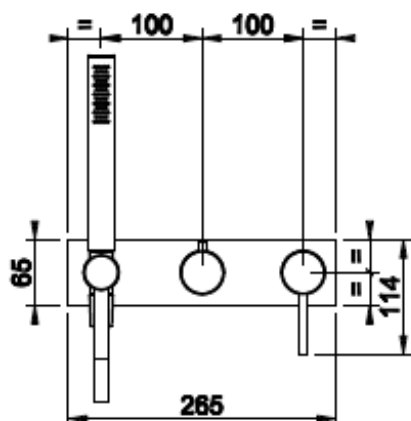

GESSI THE PRIVATE WELLNESS COMPANY

GESSI 316

SUIHKUSEKOITTAJA

- Suihkusekoittaja
- 2:lle toiminnolle, joista yksi varattu integroidulle käsisuihkulle
- Sisältää 1,5m mustan Darkflex sileän suihkuletkun sekä puikkokäsisuihkun
- Oikealla käsisuihku, keskellä vaihdin, vasemmalla käyttökahva
- Vaihtimen asennot:
  - Keskellä = vettä tulee molemmista ulostuloista
  - Vasemmalla = vettä tulee käsisuihkusta
  - Oikealla = vettä tulee esim. yläsuihkusta
- Runko-osalle 54139, tilattava erikseen
- Valmistettu AISI 316 ruostumattomasta teräksestä
- 10 vuoden takuu
- Ääniluokka I
- Täyttää Ympäristöministeriön asetuksen 497/2019 asettamat olennaiset tekniset vaatimukset vesikalusteille
- STF-tyyppihyväksyntä EUFI29-20006158-TH2

[Lisätietoja tuotteesta löydät täältä](#)

VÄRI

Steel Brushed (harjattu teräs)	
Black XL (matta musta)	
Black Metal Brushed PVD (harjattu musta metalli)	
Copper Brushed PVD (harjattu kupari)	
Warm Bronze Brushed (harjattu pronssi)	
Brushed Brass PVD (harjattu messinki)	

TUOTEKOODI

OVH €, alv 25,5%

54038.239	962,00 €
54038.299	1.300,00 €
54038.707	1.425,00 €
54038.708	1.425,00 €
54038.726	1.425,00 €
54038.727	1.425,00 €