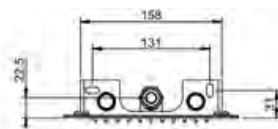

TREMILLIMETRI

SEINÄSUHKU

- 2-toiminen seinäsuihku, malli **Tondo 300**
  - suihkutoiminnot sade ja vesiputous
- K 47mm x L 300mm x S 550mm
- Vesiliitäntä 2 x G1/2" HUOM! Hanakulmien väli max. 35mm!
- Suihkupään etuosa pyöristetty
- Suositeltu asennuskorkeus suihkun alapinnasta lattiaan noin 2200-2300mm
- 10 vuoden takuu

Lisätietoja tuotteesta löydät täältä

PINTAOSA, VÄRI

Mirror Steel (kiilto teräs)	
Steel brushed (harjattu teräs)	
Black XL (mattamusta)	
Nickel PVD (kiiltävä nikkeli)	
Black Metal PVD (kiiltävä musta metalli)	
Black Metal Brushed PVD (harjattu musta metalli)	
Copper PVD (kiiltävä kupari)	
Copper Brushed PVD (harjattu kupari)	
Warm Bronze PVD (kiiltävä pronssi)	
Warm Bronze Brushed PVD (harjattu pronssi)	
Brass PVD (kiiltävä messinki)	
Brushed Brass PVD (harjattu messinki)	
Gold PVD (kiiltävä kulta PVD)	
Gold CCP (kiiltävä kulta CCP)	
Gold Brushed CCP (harjattu kulta CCP)	
Dark Bronze (tumma pronssi)	
Aged Bronze (vanha pronssi)	
Antique Brass (antiikki messinki)	
White CN (matta valkoinen)	

TUOTEKOODI OVH € , alv 25,5%

	33073.238	2.325,00 €
	33073.239	2.325,00 €
	33073.299	3.139,00 €
	33073.720	3.442,00 €
	33073.706	3.442,00 €
	33073.707	3.442,00 €
	33073.030	3.442,00 €
	33073.708	3.442,00 €
	33073.735	3.442,00 €
	33073.726	3.442,00 €
	33073.710	3.442,00 €
	33073.727	3.442,00 €
	33073.246	3.906,00 €
	33073.080	5.298,00 €
	33073.087	5.298,00 €
	33073.845	3.673,00 €
	33073.187	3.673,00 €
	33073.713	3.673,00 €
	33073.279	3.139,00 €