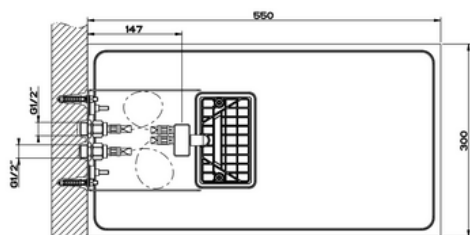

TREMILLIMETRI

SEINÄSUIHKU

- 2-toiminen seinäsuihku, malli **Quadro 300**
 - suihkutoiminnot sade ja vesiputous
- K 47mm x L 300mm x S 550mm
- Vesiliitäntä 2 x G1/2" HUOM! Hanakulmien väli max. 35mm!
- Suihkupään etuosa suora
- Suositeltu asennuskorkeus suihkun alapinnasta lattiaan noin 2200-2300mm
- 10 vuoden takuu