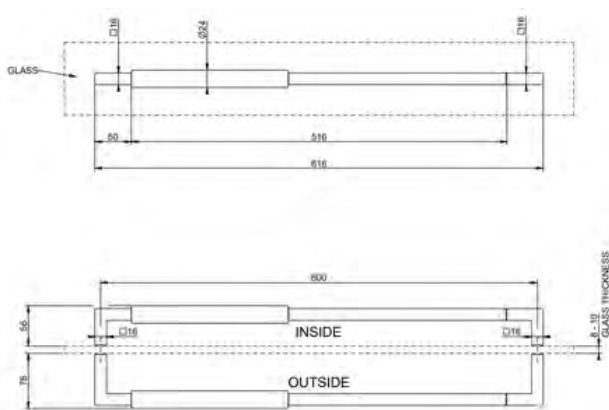

VÄRI	TUOTEKOODI	OVH €, alv 25,5%
Chrome (kromi)	67546.031	1.344,00 €
Steel Brushed (harjattu teräs)	67546.149	1.814,00 €
Black XL (matta musta)	67546.299	1.814,00 €
Chrome Brushed (harjattu kromi)	67546.147	1.814,00 €
Nickel PVD (kiiltävä nikkeli)	67546.720	1.988,00 €
Black Metal PVD (kiiltävä musta metalli)	67546.706	1.988,00 €
Black Metal Brushed PVD (harjattu musta metalli)	67546.707	2.122,00 €
Copper PVD (kiiltävä kupari)	67546.030	1.988,00 €
Copper Brushed PVD (harjattu kupari)	67546.708	2.122,00 €
Warm Bronze PVD (kiiltävä pronssi)	67546.735	1.988,00 €
Warm Bronze Brushed PVD (harjattu pronssi)	67546.726	2.122,00 €
Brass PVD (kiiltävä messinki)	67546.710	1.988,00 €
Brushed Brass PVD (harjattu messinki)	67546.727	2.122,00 €
Gold PVD (kiiltävä kulta)	67546.246	2.257,00 €
Gold Brushed PVD (harjattu kulta)	67546.716	2.257,00 €
Gold CCP (kiilto kulta CCP)	67546.080	2.955,00 €
Gold Brushed CCP (harjattu kulta CCP)	67546.087	2.955,00 €
Dark Bronze (tumma pronssi)	67546.845	2.122,00 €
Aged Bronze (vanha pronssi)	67546.187	2.122,00 €
Antique Brass (antiikki messinki)	67546.713	2.122,00 €