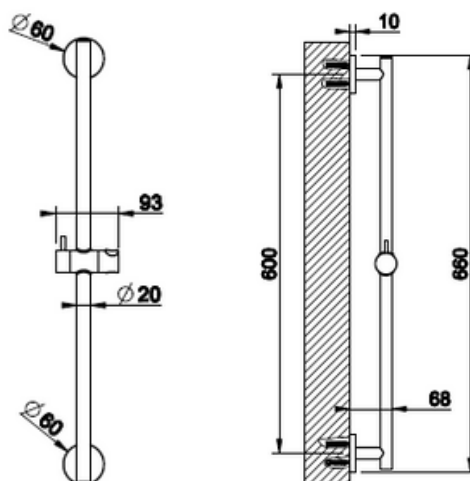

EMPORIO

SUIHKUTANKO

- Suihkutanko
- Säädettävä liuku
- Kokonaispituus 660mm
- 10 vuoden takuu

[Lisätietoja tuotteesta löydät täältä](#)

VÄRI	TUOTEKOODI	OVH €, alv 25,5%
Chrome (kromi)	47302.031	239,00 €
Copper PVD (kiiltävä kupari)	47302.030	377,00 €
Finox (harjattu teräs)	47302.149	322,00 €
Aged Bronze (vanha pronssi)	47302.187	400,00 €
White CN (matta valkoinen)	47302.279	322,00 €
Black XL (matta musta)	47302.299	322,00 €
Black Metal PVD (kiiltävä musta metalli)	47302.706	377,00 €
Black Metal Brushed PVD (harjattu musta metalli)	47302.707	400,00 €
Copper Brushed PVD (harjattu kupari)	47302.708	400,00 €
Brass PVD (kiiltävä messinki)	47302.710	377,00 €
Antique Brass (antiikki messinki)	47302.713	400,00 €
Warm Bronze Brushed PVD (harjattu pronssi)	47302.726	400,00 €
Brass Brushed PVD (harjattu messinki)	47302.727	400,00 €
Warm Bronze PVD (kiiltävä pronssi)	47302.735	377,00 €