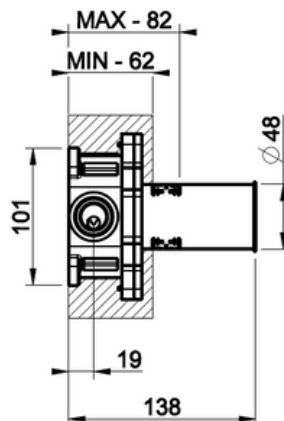

- Suihkusekoittajan runko-osa
- Pintaosalle #19712, tilattava erikseen
- Asennuksessa käytettävä Joramarkin vesitiivistä asennuskoteloa #30192 (kotelo tilattava erikseen), kotelon koko:
  - Leveys: 300mm
  - Korkeus: 300mm
  - Syvyys: 80mm
- Ääniluokka I
- 10 vuoden takuu
- Täyttää Ympäristöministeriön asetuksen 497/2019 asettamat olennaiset tekniset vaatimukset vesikalusteille
- STF-tyyppihyväksyntä EUFI29-20006158-TH2

[Lisätietoja tuotteesta löydät täältä](#)

[Lisätietoja Joramarkin asennuskotelosta löydät täältä](#)

TUOTE	TUOTEKOODI	OVH €, alv 25,5%
Runko-osa	38315	264,00 €
Joramark asennuskotelo	30192	408,00 €