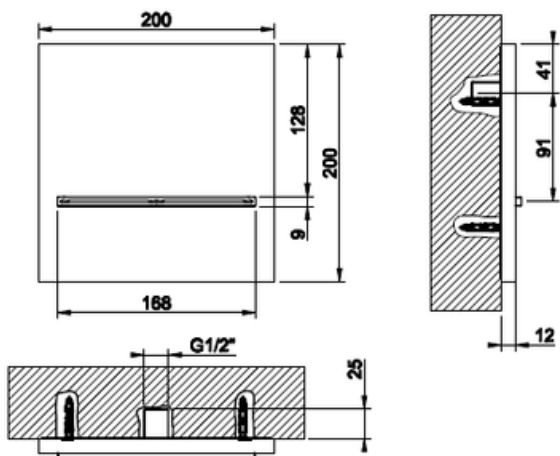

- Vesiputous, seinäasennus
- Suihkuhana tilattava erikseen
- Koko 200x200mm
- Vesiliitäntä 1x G1/2"
- Suositeltu asennuskorkeus 2100mm suuttimesta lattiaan
- 10 vuoden takuu

[Lisätietoja tuotteesta löydät täältä](#)

VÄRI	TUOTEKOODI	OVH € , alv 25,5%
Mirror Steel (kiiltävä teräs)	20295.238	1.067,00 €
Steel Brushed (harjattu teräs)	20295.239	1.067,00 €
Black XL (matta musta)	20295.299	1.442,00 €
Nickel PVD (kiiltävä nikkeli)	20295.720	1.579,00 €
Black Metal PVD (kiiltävä musta metalli)	20295.706	1.579,00 €
Black Metal Brushed PVD (harjattu musta metalli)	20295.707	1.686,00 €
Copper PVD (kiiltävä kupari)	20295.030	1.579,00 €
Copper Brushed PVD (harjattu kupari)	20295.708	1.686,00 €
Warm Bronze PVD (kiiltävä pronssi)	20295.735	1.579,00 €
Warm Bronze Brushed PVD (harjattu pronssi)	20295.726	1.686,00 €
Brass PVD (kiiltävä messinki)	20295.710	1.579,00 €
Brushed Brass PVD (harjattu messinki)	20295.727	1.686,00 €
Gold PVD (kiiltävä kulta)	20295.246	1.793,00 €
Dark Bronze (tumma pronssi)	20295.845	1.686,00 €
Aged Bronze (vanha pronssi)	20295.187	1.686,00 €
Antique Brass (antiikki messinki)	20295.713	1.686,00 €
White CN (matta valkoinen)	20295.279	1.442,00 €