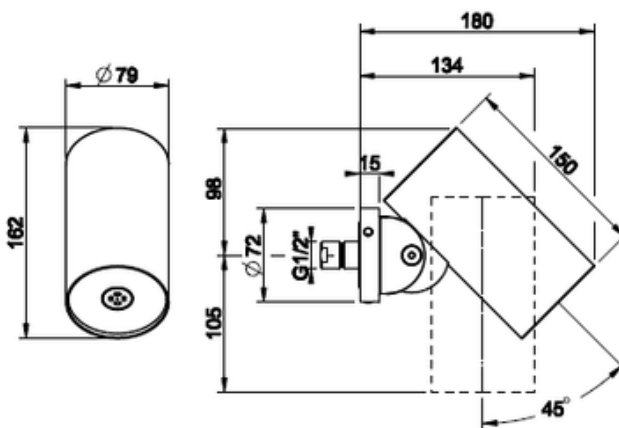

VÄRI	TUOTEKOODI	OVH €	alv 25,5%
Chrome (kromi)	57265.031	9.74,00 €	
Steel Brushed (harjattu teräs)	57265.149	1.316,00 €	
Black XL (matta musta)	57265.299	1.316,00 €	
Nickel PVD (kiiltävä nikkeli)	57265.720	1.693,00 €	
Black Metal PVD (kiiltävä musta metalli)	57265.706	1.693,00 €	
Black Metal Brushed PVD (harjattu musta metalli)	57265.707	1.806,00 €	
Copper PVD (kiiltävä kupari)	57265.030	1.693,00 €	
Copper Brushed PVD (harjattu kupari)	57265.708	1.806,00 €	
Warm Bronze PVD (kiiltävä pronssi)	57265.735	1.693,00 €	
Warm Bronze Brushed PVD (harjattu pronssi)	57265.726	1.806,00 €	
Brass PVD (kiiltävä messinki)	57265.710	1.693,00 €	
Brushed Brass PVD (harjattu messinki)	57265.727	1.806,00 €	
Gold PVD (kiiltävä kulta)	57265.246	1.921,00 €	
Gold CCP (kiiltävä kulta)	57265.080	2.607,00 €	
Dark Bronze (tumma pronssi)	57265.845	1.806,00 €	
Aged Bronze (vanha antiikki)	57265.187	1.806,00 €	
Antique Brass (antiikki messinki)	57265.713	1.806,00 €	
White CN (matta valkoinen)	57265.279	1.544,00 €