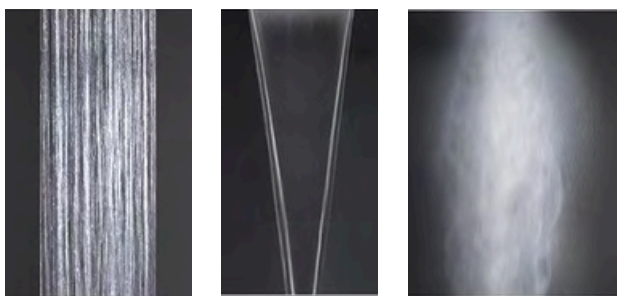

- Upotettava 3-toiminen kattosuihku kromoterapialla
  - suihkutoiminnot sade, vesiputous sekä sumu
- Kokonaiskoko 615x615mm, sadealue 330x330mm
- Asennus alas laskettuun kattoon
  - Asennussyvyys 155-900mm
- Vesiliitäntä 3x G1/2"
- Tarvittava runko-osa 57961, tilattava erikseen
- KytKentä 12V DC virtalähteeseen (ei sisälly toimitukseen)
- Suositeltu asennuskorkeus suihkun alapinnasta lattiaan noin 2200-2300mm
- Sisältää värivalojen irrallisen kaukosäätimen
  - Saatavilla myös värivalojen kiinteä seinäasennusteinen ohjauspaneeli R5255, tilattava erikseen
- 10 vuoden takuu

[Lisätietoja tuotteen pintaosasta löydät täältä](#)

[Lisätietoja tuotteen runko-osasta löydät täältä](#)

RUNKO-OSA

TUOTEKOODI

OVH €, alv 25,5%

57961

1.065,00 €

PINTAOSA, VÄRI

TUOTEKOODI

OVH €, alv 25,5%

Mirror Steel (kiiltävä teräs)		57963.239	9.369,00 €
Steel Brushed (harjattu teräs)		57963.238	9.369,00 €
Black XL (mattamusta)		57963.299	10.712,00 €
Nickel PVD (kiiltävä nikkeli)		57963.720	11.383,00 €
Black Metal PVD (kiiltävä musta metalli)		57963.706	11.383,00 €
Black Metal Brushed PVD (harjattu musta metalli)		57963.707	11.383,00 €
Copper PVD (kiiltävä kupari)		57963.030	11.383,00 €
Copper Brushed PVD (harjattu kupari)		57963.708	11.383,00 €
Warm Bronze PVD (kiiltävä pronssi)		57963.735	11.383,00 €
Warm Bronze Brushed PVD (harjattu pronssi)		57963.726	11.383,00 €
Brass PVD (kiiltävä messinki)		57963.710	11.383,00 €
Brushed Brass PVD (harjattu messinki)		57963.727	11.383,00 €
Gold PVD (kiiltävä kulta)		57963.246	12.055,00 €
Dark Bronze (tumma pronssi)		57963.845	11.383,00 €
Aged Bronze (vanha pronssi)		57963.187	11.383,00 €
Antique Brass (antiikki messinki)		57963.713	11.383,00 €
White CN (matta valkoinen)		57963.279	10.712,00 €