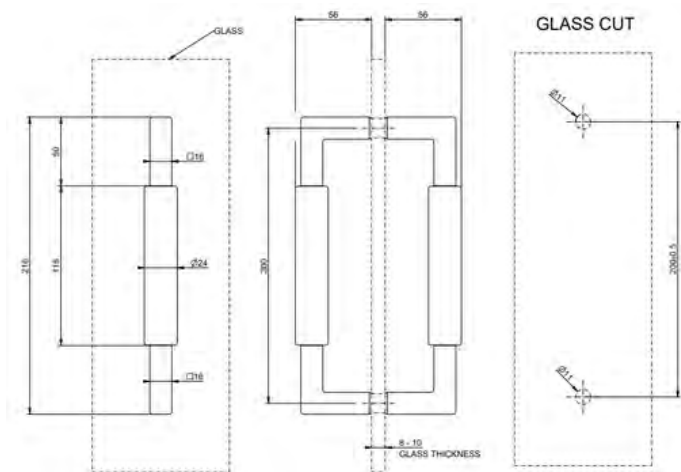

- Diamantato timanttikuvioitunut lasioven kahvat oven sisä- ja ulkopuolelle
- Pituus 300mm
- Voidaan asentaa pystyyn tai vaakaan
- Soveltuu 8-10mm paksuisille lasille
- Täysmetallinen

[Lisätietoja tuotteesta löydät täältä](#)