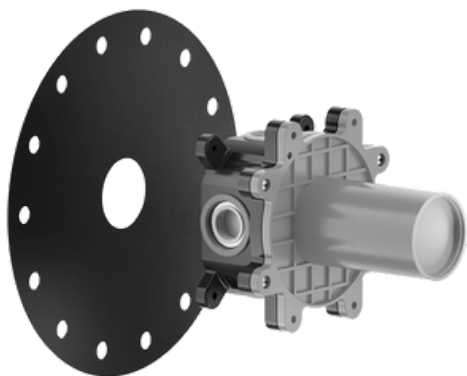

VENTI20

SUIHKUSEKOITTAJAN RUNKO-OSA