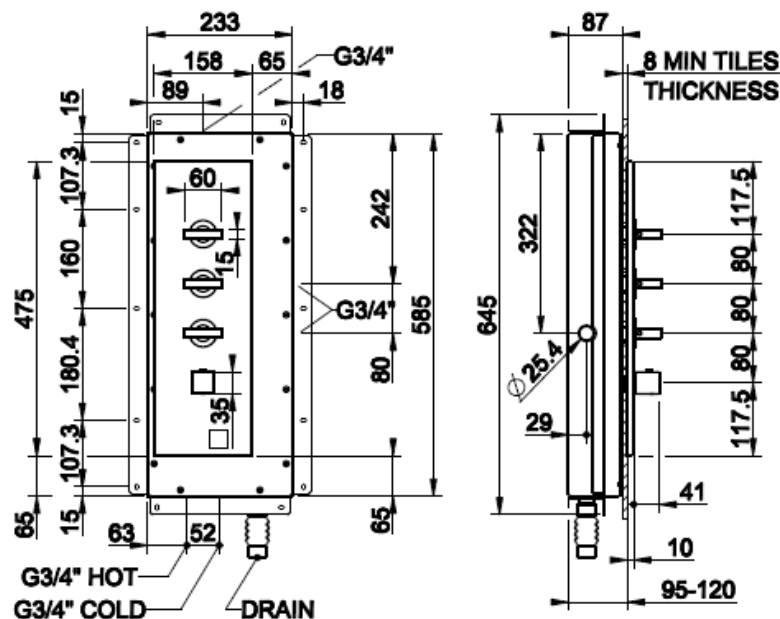

VÄRI

TUOTEKOODI

OVH €, alv 25,5%

Chrome (kromi)		44206.031	1.166,00 €
Steel Brushed (harjattu teräs)		44206.149	1.946,00 €
Black XL (matta musta)		44206.299	1.683,00 €
Black Metal PVD (kiiltävä musta metalli)		44206.706	2.405,00 €
Black Metal Brushed PVD (harjattu musta metalli)		44206.707	2.665,00 €
Copper PVD (kiiltävä kupari)		44206.030	2.405,00 €
Copper Brushed PVD (harjattu kupari)		44206.708	2.665,00 €