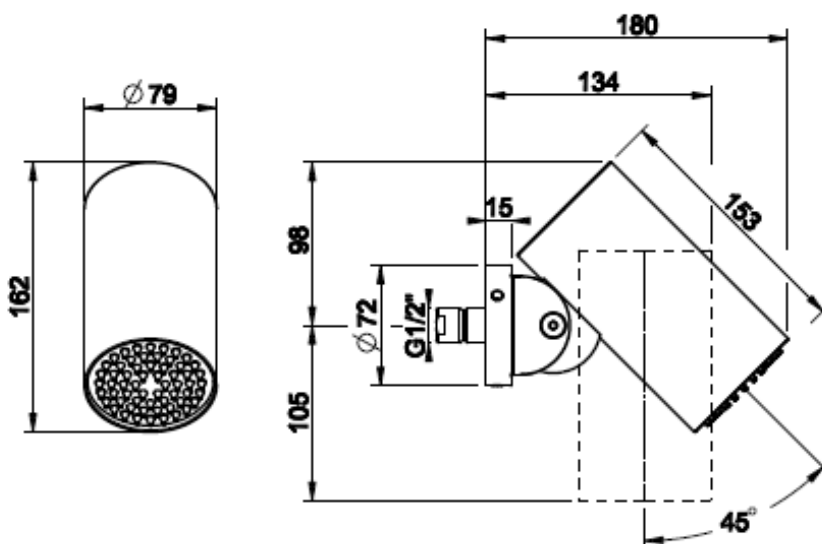

Lisätietoa tuotteesta löydät täältä

VÄRI	TUOTEKOODI	OVH €, alv 25,5%
Steel Brushed (harjattu teräs)	57223.239	1.371,00 €
Black XL (matta musta)	57223.299	1.850,00 €
Black Metal Brushed PVD (harjattu musta metalli)	57223.707	2.029,00 €
Copper Brushed PVD (harjattu kupari)	57223.708	2.029,00 €
Warm Bronze Brushed (harjattu pronssi)	57223.726	2.029,00 €
Brushed Brass PVD (harjattu messinki)	57223.727	2.029,00 €