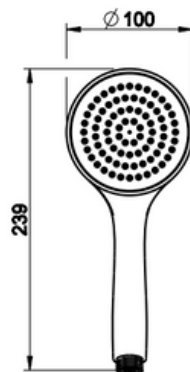

GESSI THE
PRIVATE
WELLNESS
COMPANY

EMPORIO

K Ä S I S U I H K U

- Käsisiuhku
- 1-toiminen käsisiuhku Ø100mm suihkupäällä
- 10 vuoden takuu

[Lisätietoja tuotteesta löydät täältä](#)

VÄRI	TUOTEKOODI	OVH €, alv 25,5%
Mirror Steel (kiiltävä teräs)	47254.031	56,00
Steel Brushed (harjattu teräs)	47254.149	134,00
Black XL (mattamusta)	47254.299	134,00
Black Metal PVD (kiiltävä musta metalli)	47254.706	186,00
Black Metal Brushed PVD (harjattu musta metalli)	47254.707	214,00
Copper PVD (kiiltävä kupari)	47254.030	186,00
Copper Brushed PVD (harjattu kupari)	47254.708	214,00
Warm Bronze PVD (kiiltävä pronssi)	47254.735	186,00
Warm Bronze Brushed PVD (harjattu pronssi)	47254.726	214,00
Brass PVD (kiiltävä messinki)	47254.710	186,00
Brushed Brass PVD (harjattu messinki)	47254.727	214,00
Aged Bronze (vanha pronssi)	47254.187	214,00
Antique Brass (antiikki messinki)	47254.713	214,00
White CN (mattavalkoinen)	47254.279	134,00