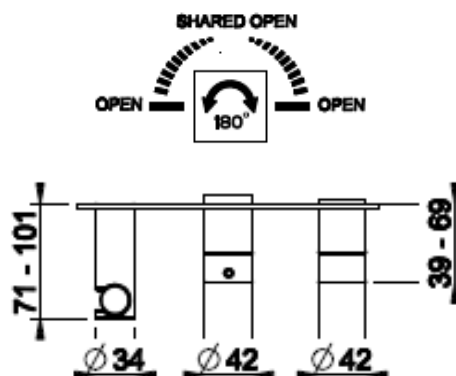

GESSI THE PRIVATE WELLNESS COMPANY

GESSI 316

SUIHKUSEKOITTAJA

- Suihkusekoittaja
- 2:lle toiminnolle, joista yksi varattu integroidulle käsisuihkulle
- Sisältää 1,5m mustan Darkflex sileän suihkuletkun sekä puikkokäsisuihkun
- Oikealla käsisuihku, keskellä vaihdin, vasemmalla käyttökahva
- Vaihtimen asennot:
  - Keskellä = vettä tulee molemmista ulostuloista
  - Vasemmalla = vettä tulee käsisuihkusta
  - Oikealla = vettä tulee esim. yläsuihkusta
- Runko-osalle 54139, tilattava erikseen
- Valmistettu AISI 316 ruostumattomasta teräksestä
- 10 vuoden takuu
- Ääniluokka I
- Täyttää Ympäristöministeriön asetuksen 497/2019 asettamat olennaiset tekniset vaatimukset vesikalusteille
- STF-tyyppihyväksyntä EUFI29-20006158-TH2

[Lisätietoja tuotteesta löydät täältä](#)

VÄRI

Steel Brushed (harjattu teräs)	
Black XL (matta musta)	
Black Metal Brushed PVD (harjattu musta metalli)	
Copper Brushed PVD (harjattu kupari)	
Warm Bronze Brushed (harjattu pronssi)	
Brushed Brass PVD (harjattu messinki)	

TUOTEKOODI

OVH €, alv 25,5%

54038.239	962,00 €
54038.299	1.300,00 €
54038.707	1.425,00 €
54038.708	1.425,00 €
54038.726	1.425,00 €
54038.727	1.425,00 €