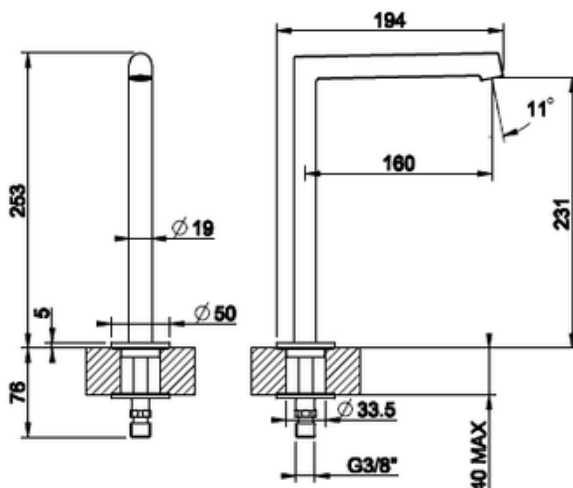

Lisätietoja tuotteesta löydät täältä

VÄRI	TUOTEKOODI	OVH €, alv 25,5%
Chrome (kromi)	63323.031	326,00 €
Steel Brushed (harjattu teräs)	63323.149	440,00 €
Black XL (matta musta)	63323.299	440,00 €
Nickel PVD (kiiltävä nikkeli)	63323.720	485,00 €
Black Metal PVD (kiiltävä musta metalli)	63323.706	485,00 €
Black Metal Brushed PVD (harjattu musta metalli)	63323.707	516,00 €
Copper PVD (kiiltävä kupari)	63323.030	485,00 €
Copper Brushed PVD (harjattu kupari)	63323.708	516,00 €
Warm Bronze PVD (kiiltävä pronssi)	63323.735	485,00 €
Warm Bronze Brushed PVD (harjattu pronssi)	63323.726	516,00 €
Brass PVD (kiiltävä messinki)	63323.710	485,00 €
Brushed Brass PVD (harjattu messinki)	63323.727	516,00 €
Aged Bronze (vanha pronssi)	63323.187	516,00 €
Antique Brass (antiikki messinki)	63323.713	516,00 €