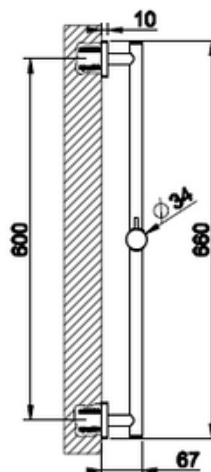

EMPORIO

SUIHKUTANKO

- Suihkutanko
- Säädettävä liuku
- Kokonaispituus 660mm
- 10 vuoden takuu

[Lisätietoja tuotteesta löydät täältä](#)

VÄRI	TUOTEKOODI	OVH €, alv 25,5%
Chrome (kromi)	47312.031	263,00 €
Copper PVD (kiiltävä kupari)	47312.030	416,00 €
Finox (harjattu teräs)	47312.149	356,00 €
Aged Bronze (vanha pronssi)	47312.187	441,00 €
White CN (matta valkoinen)	47312.279	356,00 €
Black XL (matta musta)	47312.299	356,00 €
Black Metal PVD (kiiltävä musta metalli)	47312.706	416,00 €
Black Metal Brushed PVD (harjattu musta metalli)	47312.707	441,00 €
Copper Brushed PVD (harjattu kupari)	47312.708	441,00 €
Brass PVD (kiiltävä messinki)	47312.710	416,00 €
Antique Brass (antiikki messinki)	47312.713	441,00 €
Warm Bronze Brushed PVD (harjattu pronssi)	47312.726	441,00 €
Brass Brushed PVD (harjattu messinki)	47312.727	441,00 €
Warm Bronze PVD (kiiltävä pronssi)	47312.735	416,00 €