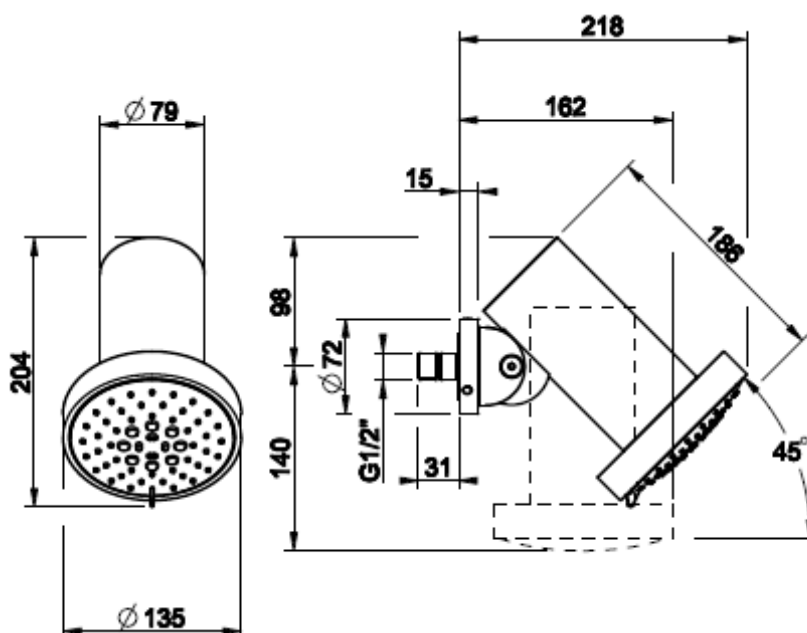

Lisätietoja tuotteesta löydät täältä

VÄRI	TUOTEKOODI	OVH €, alv 25,5%
Steel Brushed (harjattu teräs)	57255.239	1.564,00 €
Black XL (matta musta)	57255.299	2.113,00 €
Black Metal Brushed PVD (harjattu musta metalli)	57255.707	2.315,00 €
Copper Brushed PVD (harjattu kupari)	57255.708	2.315,00 €
Warm Bronze Brushed (harjattu pronssi)	57255.726	2.315,00 €
Brushed Brass PVD (harjattu messinki)	57255.727	2.315,00 €