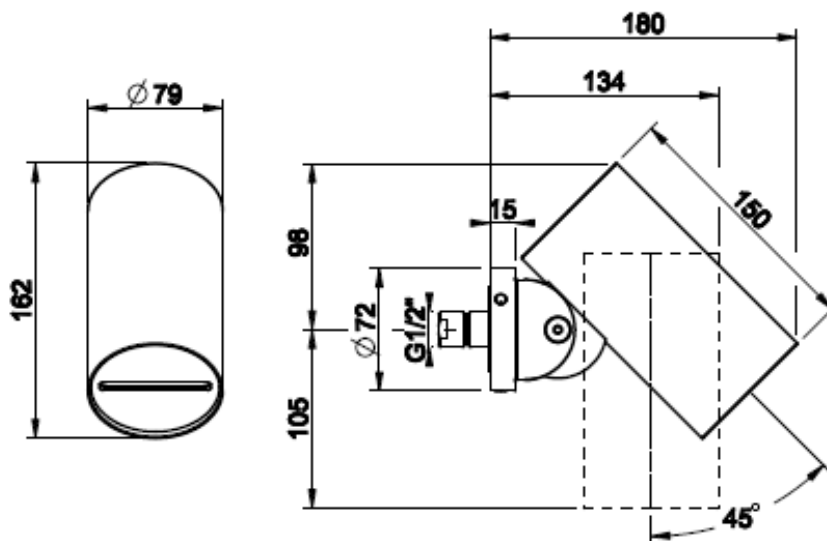

Lisätietoa tuotteesta löydät täältä

VÄRI	TUOTEKOODI	OVH €, alv 25,5%
Steel Brushed (harjattu teräs)	57237.239	1.495,00 €
Black XL (matta musta)	57237.299	2.019,00 €
Black Metal Brushed PVD (harjattu musta metalli)	57237.707	2.213,00 €
Copper Brushed PVD (harjattu kupari)	57237.708	2.213,00 €
Warm Bronze Brushed (harjattu pronssi)	57237.726	2.213,00 €
Brushed Brass PVD (harjattu messinki)	57237.727	2.213,00 €