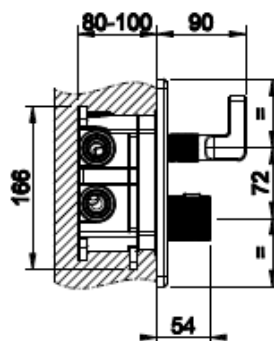

INCISO-

TERMOSTAATTISUIHKU

- Suihkuhanan pintaosa
- 2:lle toiminnolle
- Yläkahva kääntyy vasemmalle ja oikealle
- Alempi kahva termostaatti
- Runko-osalle 09269, tilattava erikseen
- 10 vuoden takuu
- Ääniluokka I
- Täyttää Ympäristöministeriön asetuksen 497/2019 asettamat olennaiset tekniset vaatimukset vesikalusteille
- STF-tyyppihyväksyntä EUFI29-20006158-TH1

Lisätietoja tuotteesta löydät täältä

VÄRI

Chrome (kromi)	
Steel Brushed (harjattu teräs)	
Black XL (matta musta)	
Black Metal PVD (kiiltävä musta metalli)	
Black Metal Brushed PVD (harjattu musta metalli)	
Copper PVD (kiiltävä kupari)	
Copper Brushed PVD (harjattu kupari)	
Warm Bronze PVD (kiiltävä pronssi)	
Warm Bronze Brushed PVD (harjattu pronssi)	
Brass PVD (kiiltävä messinki)	
Brushed Brass PVD (harjattu messinki)	
Gold PVD (kiiltävä kulta)	
Aged Bronze (vanha pronssi)	
Antique Brass (antiikki messinki)	

TUOTEKOODI OVH €, alv 25,5%

	58134.031	952,00 €
	58134.149	1.235,00 €
	58134.299	1,190,00 €
	58134.706	1.409,00 €
	58134.707	1.500,00 €
	58134.030	1.409,00 €
	58134.708	1.500,00 €
	58134.735	1.409,00 €
	58134.726	1.500,00 €
	58134.710	1.409,00 €
	58134.727	1.500,00 €
	58134.246	1.597,00 €
	58134.187	1,500,00 €
	58134.713	1.500,00 €