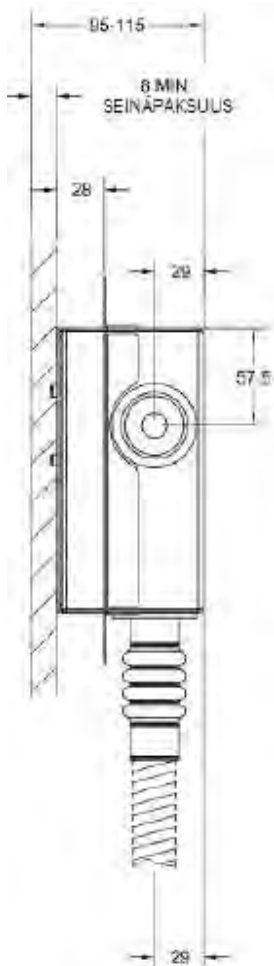

VÄRI
Ei väriä

TUOTEKOODI
44699

OVH €, alv 25,5%
942,00 €