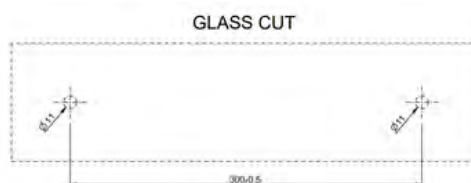

Lisätietoja tuotteesta löydät täältä

VÄRI	TUOTEKOODI	OVH € , alv 25,5%
Chrome (kromi)	67642.031	1.057,00 €
Steel Brushed (harjattu teräs)	67642.149	1.427,00 €
Black XL (matta musta)	67642.299	1.427,00 €
Chrome Brushed (harjattu kromi)	67642.147	1.427,00 €
Nickel PVD (kiiltävä nikkeli)	67642.720	1.564,00 €
Black Metal PVD (kiiltävä musta metalli)	67642.706	1.564,00 €
Black Metal Brushed PVD (harjattu musta metalli)	67642.707	1.668,00 €
Copper PVD (kiiltävä kupari)	67642.030	1.564,00 €
Copper Brushed PVD (harjattu kupari)	67642.708	1.668,00 €
Warm Bronze PVD (kiiltävä pronssi)	67642.735	1.564,00 €
Warm Bronze Brushed PVD (harjattu pronssi)	67642.726	1.668,00 €
Brass PVD (kiiltävä messinki)	67642.710	1.564,00 €
Brushed Brass PVD (harjattu messinki)	67642.727	1.668,00 €
Gold PVD (kiiltävä kulta)	67642.246	1.775,00 €
Gold Brushed PVD (harjattu kulta)	67642.716	1.775,00 €
Gold CCP (kiilto kulta CCP)	67642.080	2.325,00 €
Gold Brushed CCP (harjattu kulta CCP)	67642.087	2.325,00 €
Dark Bronze (tumma pronssi)	67642.845	1.668,00 €
Aged Bronze (vanha pronssi)	67642.187	1.668,00 €
Antique Brass (antiikki messinki)	67642.713	1.668,00 €