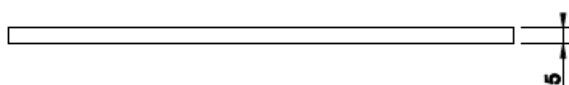

SHOWER OUTFIT

SUIHKUKOURUN KESKIPANEELI

- Rigato raitakuvioinnilla
- Käytetään 67050 asennuskehysten sekä sivupaneelien kanssa, tilattava erikseen
- Ei sisällä keskipaneelia

Lisätietoja tuotteesta löydät täältä

VÄRI	TUOTEKOODI	OVH €, alv 25,5%
Mirror Steel (kiiltävä teräs)	67561.031	269,00 €
Steel Brushed (harjattu teräs)	67561.149	363,00 €
Black XL (matta musta)	67561.299	363,00 €
Nickel PVD (kiiltävä nikkeli)	67561.720	398,00 €
Black Metal PVD (kiiltävä musta metalli)	67561.706	398,00 €
Black Metal Brushed PVD (harjattu musta metalli)	67561.707	426,00 €
Copper PVD (kiiltävä kupari)	67561.030	398,00 €
Copper Brushed PVD (harjattu kupari)	67561.708	426,00 €
Warm Bronze PVD (kiiltävä pronssi)	67561.735	398,00 €
Warm Bronze Brushed PVD (harjattu pronssi)	67561.726	426,00 €
Brass PVD (kiiltävä messinki)	67561.710	398,00 €
Brushed Brass PVD (harjattu messinki)	67561.727	426,00 €
Gold PVD (kiiltävä kulta)	67561.246	452,00 €
Gold Brushed PVD (harjattu kulta)	67561.716	452,00 €
Dark Bronze (tumma pronssi)	67561.845	426,00 €
Aged Bronze (vanha pronssi)	67561.187	426,00 €
Antique Brass (antiikki messinki)	67561.713	426,00 €