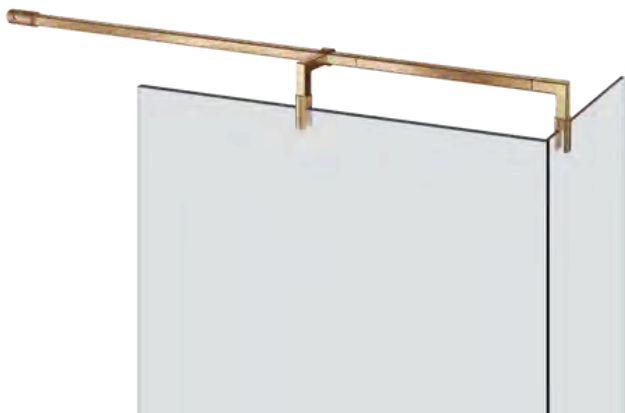

SWING SYSTEM

DIAMANTATO TUKITANKO

- Diamantato timanttikuvioitu lasioven tukitanko, T-malli
- Asennus seinä-lasi
- Pituus räätälöitävissä 600mm - 1265mm
- Soveltuu 8-10mm paksuisille lasille
- Täysmetallinen

[Lisätietoja tuotteesta löydät täältä](#)