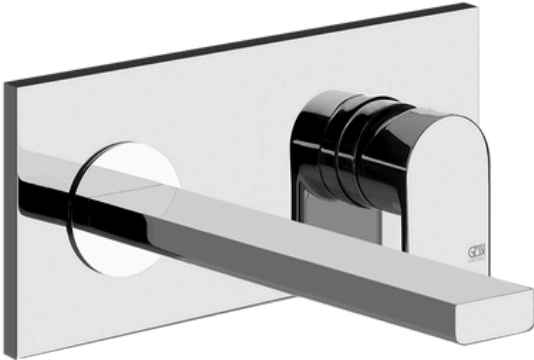

VIA MANZONI

S E I N Ä P E S U A L L A S H A N A

- Seinäpesuallashana
- Ei sisällä pohjaventtiiliä pesualtaalle
- Suositeltu asennuskorkeus altaan/tason reunasta hanan keskelle noin 150-200mm
- Runko-osalle 44699, tilattava erikseen
- Huom! Seinälaatan on oltava min 8mm paksu, jotta pintaosa kiinnittyy tiiviisti seinää vasten
- 10 vuoden takuu
- Ääniluokka I
- Täyttää Ympäristöministeriön asetuksen 497/2019 asettamat olennaiset tekniset vaatimukset vesikalusteille
- STF-tyyppihväksyntä EUFI29-20006158-TH5

VÄRI	TUOTEKOODI	OVH €
Chrome (kromi)	44917.031	940,00 €

Saatavilla muissa väreissä erikoistilauksena