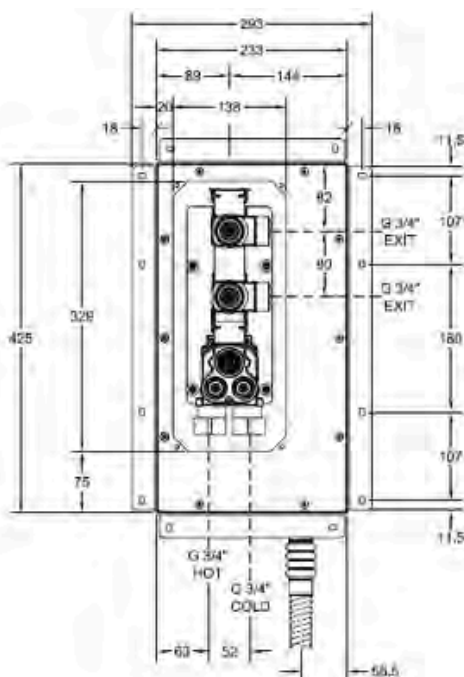

SCANDINAVIAN BOX

TERMOSTAATTISUIHKUN RUNKO-OSA

- Termostaattisuihkun runko-osa 2:lle toiminnolle
- Pintaosille (tilattava erikseen):
  - Rettangolo 44204
  - Tondo 44214
  - Eleganza 44284
- Runko-osa integroitu vesitiiviiseen asennuskoteloon, 3/4" liitokset
- Voidaan asentaa vaaka- tai pystyasentoon
- **Asennustavassa tulee huomioida lähtöjen paikat**
- Vesiliitokset voidaan korjata/huoltaa rikkomatta seinää irrottamalla pintaosan kahvat ja poistamalla peitelaippa
- Huom! Seinälaatan on oltava min 8mm paksu, jotta pintaosa kiinnittyy tiiviisti seinää vasten
- 10 vuoden takuu
- Ääniluokka I
- Täyttää Ympäristöministeriön asetuksen 497/2019 asettamat olennaiset tekniset vaatimukset vesikalusteille
- STF-tyyppihyväksyntä EUFI29-20006158-TH1

TUOTEKOODI OVH €, alv 25,5%

44103

1.444,00 €