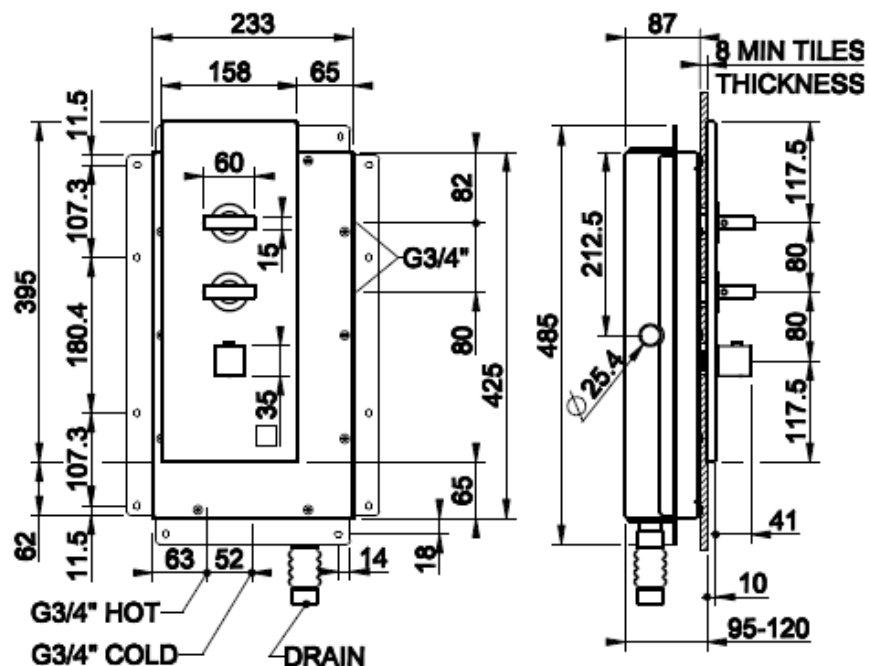

TUOTEKOODI OVH €, alv 25,5%

44204.031	1.023,00 €
44204.149	1.705,00 €
44204.299	1.476,00 €
44204.706	2.109,00 €
44204.707	2.335,00 €
44204.030	2.109,00 €
44204.708	2.335,00 €