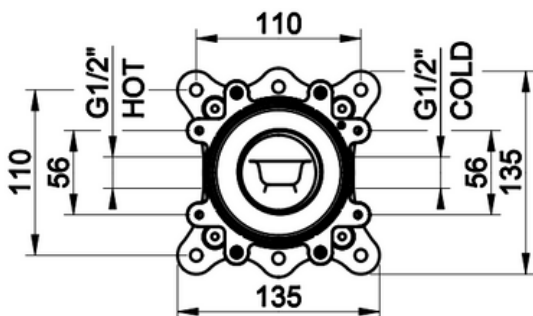

- Lattia-ammehanan runko-osa
- Ammehanoille, tilattava erikseen:
  - 24892 Emporio Via Manzoni
- Asennustavassa tulee huomioida Suomen rakennusmääräykset: Asennusotelo runko-osineen koteloidaan valmiin lattiapinnan päälle
- 10 vuoden takuu
- Ääniluokka III
- Täyttää Ympäristöministeriön asetuksen 497/2019 asettamat olennaiset tekniset vaatimukset vesikalusteille
- STF-tyyppihyväksyntä EUFI29-20006158-TH2
- Asennuksessa käytettävä Joramarkin vesitiivistä asennuskoteloa 30185, kotelon koko:
  - Leveys: 300mm
  - Korkeus: 300mm
  - Syvyys: 80mm

[Lisätietoja runko-osasta löydät täältä](#)

[Lisätietoja Joramark kotelosta löydät täältä](#)

TUOTE	TUOTEKOODI	OVH €, alv 25,5%
Runko-osa	38389	544,00 €
Joramark asennuskotelo	30185	408,00 €