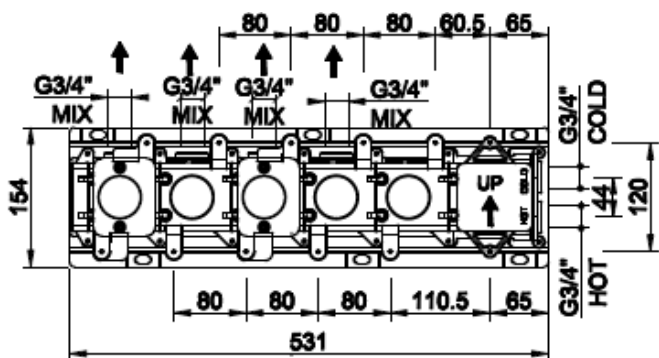

HI-FI

TERMOSTAATTISUIHKUN RUNKO-OSA

- Termostaattisen suihkuhanan runko-osa 4 toiminnolle
- Pintaosalle 63016, tilattava erikseen
- Asennuksessa käytettävä Joramarkin vesitiivistä asennuskoteloa 30282 (kotelo tilattava erikseen), kotelon koko:
  - Leveys: 800mm
  - Korkeus: 300mm
  - Syvyys: 80mm
- Ääniluokka I
- 10 vuoden takuu
- Täyttää Ympäristöministeriön asetuksen 497/2019 asettamat olennaiset tekniset vaatimukset vesikalusteille
- STF-tyyppihyväksyntä EUFI29-20006158-TH1

[Lisätietoja tuotteesta löydät täältä](#)

[Lisätietoja Joramarkin asennuskotelosta löydät täältä](#)

TUOTE	TUOTEKOODI	OVH €, alv 25,5%
Runko-osa	63015	1.380,00 €
Joramark asennuskotelo	30282	781,00 €