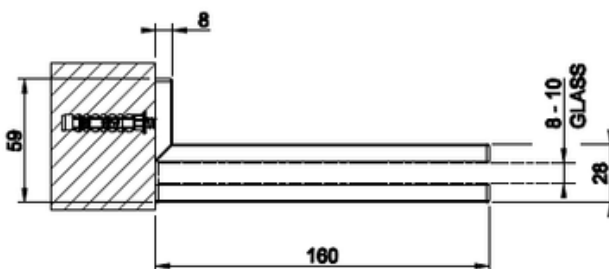

- Diamantato timanttikuvioitu lasiseinän kiinnike
- Asennus seinä-lasi
- Soveltuu 8-10mm paksuisille lasille
- Täysmetallinen

Lisätietoja tuotteesta löydät täältä

VÄRI	TUOTEKOODI	OVH €, alv 25,5%
Chrome (kromi)	67605.031	529,00 €
Steel Brushed (harjattu teräs)	67605.149	715,00 €
Black XL (matta musta)	67605.299	715,00 €
Chrome Brushed (harjattu kromi)	67605.147	715,00 €
Nickel PVD (kiiltävä nikkeli)	67605.720	782,00 €
Black Metal PVD (kiiltävä musta metalli)	67605.706	782,00 €
Black Metal Brushed PVD (harjattu musta metalli)	67605.707	835,00 €
Copper PVD (kiiltävä kupari)	67605.030	782,00 €
Copper Brushed PVD (harjattu kupari)	67605.708	835,00 €
Warm Bronze PVD (kiiltävä pronssi)	67605.735	782,00 €
Warm Bronze Brushed PVD (harjattu pronssi)	67605.726	835,00 €
Brass PVD (kiiltävä messinki)	67605.710	782,00 €
Brushed Brass PVD (harjattu messinki)	67605.727	835,00 €
Gold PVD (kiiltävä kulta)	67605.246	889,00 €
Gold Brushed PVD (harjattu kulta)	67605.716	889,00 €
Gold CCP (kiilto kulta CCP)	67605.080	1.163,00 €
Gold Brushed CCP (harjattu kulta CCP)	67605.087	1.163,00 €
Dark Bronze (tumma pronssi)	67605.845	835,00 €
Aged Bronze (vanha pronssi)	67605.187	835,00 €
Antique Brass (antiikki messinki)	67605.713	835,00 €