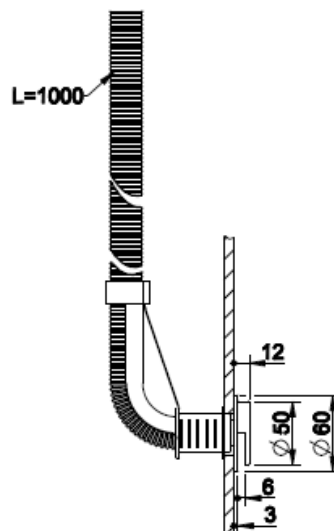

- Tippaletkusetti piiloasennussuihkujen/-hanojen runko-osille
- Suositellaan käytettäväksi kaikissa tapauksissa, mutta on erityisesti pakollinen jos tulovesiputket tulevat ylhäältä tai jakotukki on katossa
- Suojaputki Ø25mm, pituus 1000mm
- 10 vuoden takuu

VÄRI	TUOTEKOODI	OVH € , alv 25,5%
Chrome (kromi)	29633.031	181,00 €
Finox (harjattu teräs)	29633.149	234,00 €
Black XL (mattamusta)	29633.299	234,00 €
Nickel PVD (kiiltävä nikkeli)	29633.720	266,00 €
Black Metal PVD (kiiltävä musta metalli)	29633.706	266,00 €
Black Metal Brushed PVD (harjattu musta metalli)	29633.707	283,00 €
Copper PVD (kiiltävä kupari)	29633.030	266,00 €
Copper Brushed PVD (harjattu kupari)	29633.708	283,00 €
Warm Bronze PVD (kiiltävä pronssi)	29633.735	266,00 €
Warm Bronze Brushed PVD (harjattu pronssi)	29633.726	283,00 €
Brass PVD (kiiltävä messinki)	29633.710	266,00 €
Bras Brushed PVD (harjattu messinki)	29633.727	283,00 €
Aged Bronze (vanha pronssi)	29633.187	283,00 €
Antique Brass (antiikki messinki)	29633.713	283,00 €
White CN (mattavalkoinen)	29633.249	234,00 €