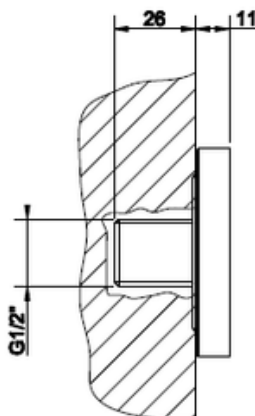

- Sumusuutin
- Suositellaan asentamaan kattoon, mutta voidaan asentaa myös seinälle
- Koko 65mm
- Vaatii minimissään 2bar käyttöpaineen
- Vesiliitäntä 1x G1/2"
- Hana tilattava erikseen
- 10 vuoden takuu

[Lisätietoja tuotteesta löydät täältä](#)

VÄRI	TUOTEKOODI	OVH €, alv 25,5%
Chrome (kromi)	32977.031	272,00 €
Finox (harjattu teräs)	32977.149	365,00 €
Black XL (mattamusta)	32977.299	365,00 €
Nickel PVD (kiiltävä nikkeli)	32977.720	400,00 €
Black Metal PVD (kiiltävä musta metalli)	32977.706	400,00 €
Black Metal Brushed PVD (harjattu musta metalli)	32977.707	428,00 €
Copper PVD (kiiltävä kupari)	32977.030	400,00 €
Copper Brushed PVD (harjattu kupari)	32977.708	428,00 €
Warm Bronze PVD (kiiltävä pronssi)	32977.726	400,00 €
Warm Bronze Brushed PVD (harjattu pronssi)	32977.726	428,00 €
Brass PVD (kiiltävä messinki)	32977.710	400,00 €
Brushed Brass PVD (harjattu messinki)	32977.727	428,00 €
Gold CCP (kiiltävä kulta)	32977.080	595,00 €
Gold Brushed CCP (harjattu kulta)	32977.087	595,00 €
Antique Brass (antiikki messinki)	32977.713	428,00 €
White CN (mattavalkoinen)	32977.279	365,00 €