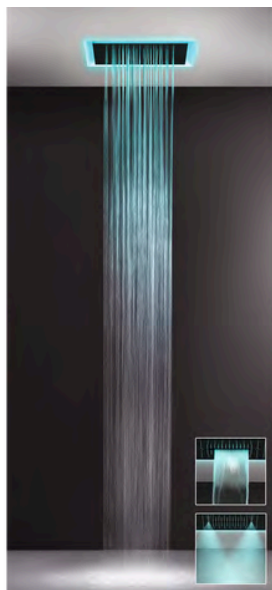

GESSI THE PRIVATE WELLNESS COMPANY

AFILO

KATTOSUIHKU

- Upotettu 3-toiminen kattosuihku kromoterapialla ja valkoisella 155mm korkealla kattoon upotetulla kehyksellä
  - suihkutoiminnot sade, vesiputous ja sumu
- Suihkupään koko 505x505mm, kehyksellä 595 x 595mm
- Asennus alas laskettuun kattoon
  - Asennussyvyys 155-850mm
- Vesiliitäntä 3 x G1/2"
  - Tarvittava runko-osa 57509 ja 12V DC virtalähde RIR5402 tilattava erikseen
- Suositeltu asennuskorkeus suihkun alapinnasta lattiaan noin 2200-2300mm
- Sisältää värivalojen irrallisen kaukosäätimen
  - Saatavilla myös värivalojen kiinteä seinäasennusteinen ohjauspaneeli R5255, tilattava erikseen
- 10 vuoden takuu