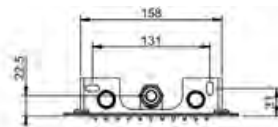

TREMILLIMETRI

SEINÄSUIHKU

- 2-toiminen seinäsuihku, malli **Tondo 200**
  - suihkutoiminnot sade ja vesiputous
- K 47mm x L 195mm x S 620mm
- Vesiliitäntä 2 x G1/2" HUOM! Hanakulmien väli max. 35mm!
- Suihkupään etuosa pyöristetty
- Suositeltu asennuskorkeus suihkun alapinnasta lattiaan noin 2200-2300mm
- 10 vuoden takuu

Lisätietoja tuotteesta löydät täältä

PINTAOSA, VÄRI

Mirror Steel (kiilto teräs)	
Steel brushed (harjattu teräs)	
Black XL (mattamusta)	
Nickel PVD (kiiltävä nikkeli)	
Black Metal PVD (kiiltävä musta metalli)	
Black Metal Brushed PVD (harjattu musta metalli)	
Copper PVD (kiiltävä kupari)	
Copper Brushed PVD (harjattu kupari)	
Warm Bronze PVD (kiiltävä pronssi)	
Warm Bronze Brushed PVD (harjattu pronssi)	
Brass PVD (kiiltävä messinki)	
Brushed Brass PVD (harjattu messinki)	
Gold PVD (kiiltävä kulta PVD)	
Gold CCP (kiiltävä kulta CCP)	
Gold Brushed CCP (harjattu kulta CCP)	
Dark Bronze (tumma pronssi)	
Aged Bronze (vanha pronssi)	
Antique Brass (antiikki messinki)	
White CN (matta valkoinen)	

TUOTEKOODI OVH €, alv 25,5%

	33053.238	2.150,00 €
	33053.239	2.150,00 €
	33053.299	2.903,00 €
	33053.720	3.183,00 €
	33053.706	3.183,00 €
	33053.707	3.183,00 €
	33053.030	3.183,00 €
	33053.708	3.183,00 €
	33053.735	3.183,00 €
	33053.726	3.183,00 €
	33053.710	3.183,00 €
	33053.727	3.183,00 €
	33053.246	3.612,00 €
	33053.080	4.900,00 €
	33053.087	4.900,00 €
	33053.845	3.398,00 €
	33053.187	3.398,00 €
	33053.713	3.398,00 €
	33053.279	2.903,00 €