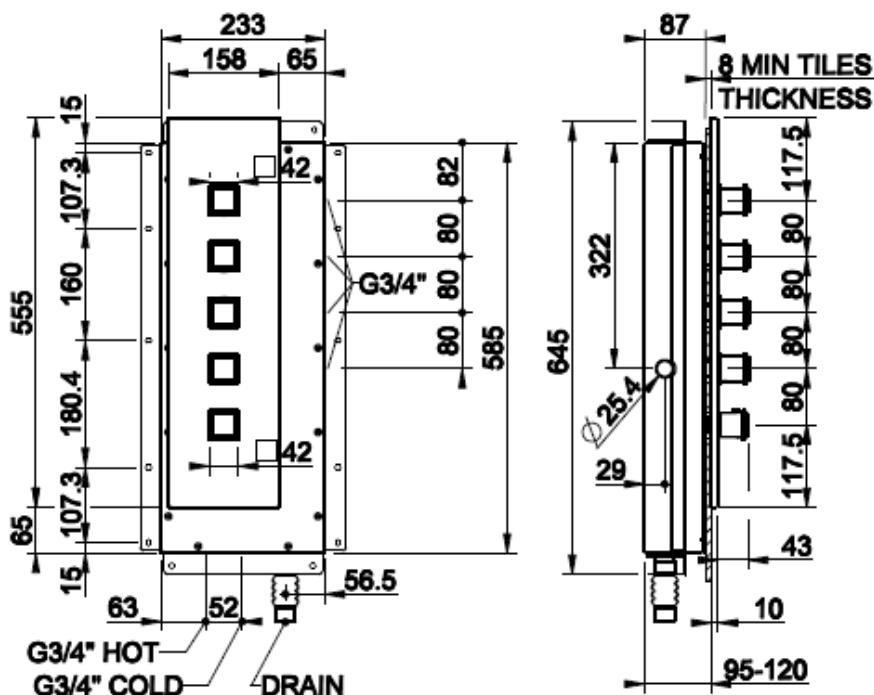

VÄRI	TUOTEKOODI	OVH € , alv 25,5%
Chrome (kromi)	44288.031	1.326,00 €
Steel Brushed (harjattu teräs)	44288.149	2.310,00 €
Black Metal PVD (kiiltävä musta metalli)	44288.706	2.873,00 €
Brushed Black Metal PVD (harjattu musta metalli)	44288.707	3.182,00 €
Copper PVD (kiiltävä kupari)	44288.030	2.873,00 €
Antique Brass (antiikki messinki)	44288.713	3.182,00 €
Gold CCP (kiiltävä kulta)	44288.080	5.342,00 €
Brushed Gold CCP (harjattu kulta)	44288.087	5.342,00 €