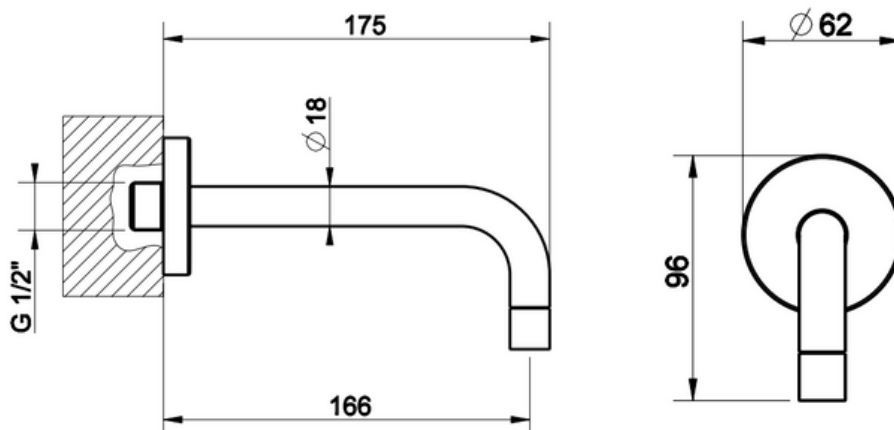

- Erillinen pesuallashanan juoksuputki
- Seinäasennus
- Vesiliitäntä 1x 1/2"
- Juoksuputken kokonaispituus 175mm
- Peitelaippa ø62mm
- Hana tilattava erikseen
- 10 vuoden takuu

[Lisätietoja tuotteesta löydät täältä](#)

VÄRI	TUOTEKOODI	OVH €, alv 25,5%
Chrome (kromi)	38780.031	195,00 €
Finox (harjattu teräs)	38780.149	263,00 €
Black XL (matta musta)	38780.299	263,00 €
Black Metal PVD (kiiltävä musta metalli)	38780.706	308,00 €
Black Metal Brushed PVD (harjattu musta metalli)	38780.707	327,00 €
Copper PVD (kiiltävä kupari)	38780.030	308,00 €
Copper Brushed PVD (harjattu kupari)	38780.708	327,00 €
Warm Bronze PVD (kiiltävä pronssi)	38780.735	308,00 €
Warm Bronze Brushed PVD (harjattu pronssi)	38780.726	327,00 €
Brass PVD (kiiltävä messinki)	38780.710	308,00 €
Brushed Brass PVD (harjattu messinki)	38780.727	327,00 €
Aged Bronze (vanha pronssi)	38780.187	327,00 €
Antique Brass (antiikki messinki)	38780.713	327,00 €
White CN (matta valkoinen)	38780.279	263,00 €