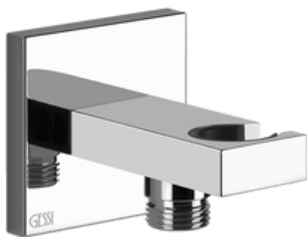

RETTANGOLO
20161