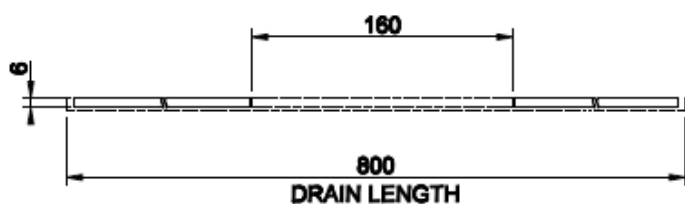

SHOWER OUTFIT

SUIHKUKOURUN SIVUPANEELIT

- Käytetään 67050 asennuskehyyksen kanssa, tilattava erikseen
- Sivupaneelit suihkukourun kokonaisleveydelle 800mm
- Ei sisällä keskipaneelia

Lisätietoja tuotteesta löydät täältä

VÄRI	TUOTEKOODI	OVH €, alv 25,5%
Mirror Steel (kiiltävä teräs)	67055.031	480,00 €
Steel Brushed (harjattu teräs)	67055.239	480,00 €
Black XL (matta musta)	67055.299	648,00 €
Nickel PVD (kiiltävä nikkeli)	67055.720	712,00 €
Black Metal PVD (kiiltävä musta metalli)	67055.706	712,00 €
Black Metal Brushed PVD (harjattu musta metalli)	67055.707	712,00 €
Copper PVD (kiiltävä kupari)	67055.030	712,00 €
Copper Brushed PVD (harjattu kupari)	67055.708	712,00 €
Warm Bronze PVD (kiiltävä pronssi)	67055.735	712,00 €
Warm Bronze Brushed PVD (harjattu pronssi)	67055.726	712,00 €
Brass PVD (kiiltävä messinki)	67055.710	712,00 €
Brushed Brass PVD (harjattu messinki)	67055.727	712,00 €
Gold PVD (kiiltävä kulta)	67055.246	806,00 €
Gold Brushed PVD (harjattu kulta)	67055.716	806,00 €
Dark Bronze (tumma pronssi)	67055.845	760,00 €
Aged Bronze (vanha pronssi)	67055.187	760,00 €
Antique Brass (antiikki messinki)	67055.713	760,00 €