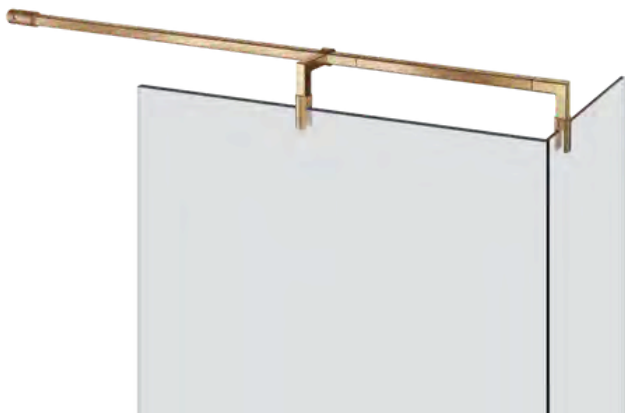

SWING SYSTEM

RIGATO TUKITANKO

- Rigato raitakuvioitu lasioven tukitanko, T-malli
- Asennus seinä-lasi
- Pituus räätälöitävissä 600mm - 1265mm
- Soveltuu 8-10mm paksuisille lasille
- Täysmetallinen

[Lisätietoja tuotteesta löydät täältä](#)