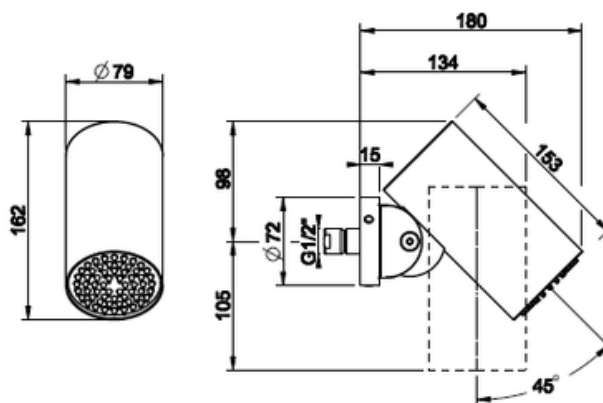

VÄRI	TUOTEKOODI	OVH €	alv 25,5%
Chrome (kromi)	57263.031	1.021,00 €	
Steel Brushed (harjattu teräs)	57263.149	1.378,00 €	
Black XL (matta musta)	57263.299	1.378,00 €	
Nickel PVD (kiiltävä nikkeli)	57263.720	1.510,00 €	
Black Metal PVD (kiiltävä musta metalli)	57263.706	1.510,00 €	
Black Metal Brushed PVD (harjattu musta metalli)	57263.707	1.613,00 €	
Copper PVD (kiiltävä kupari)	57263.030	1.510,00 €	
Copper Brushed PVD (harjattu kupari)	57263.708	1.613,00 €	
Warm Bronze PVD (kiiltävä pronssi)	57263.735	1.510,00 €	
Warm Bronze Brushed PVD (harjattu pronssi)	57263.726	1.613,00 €	
Brass PVD (kiiltävä messinki)	57263.710	1.510,00 €	
Brushed Brass PVD (harjattu messinki)	57263.727	1.613,00 €	
Gold PVD (kiiltävä kulta)	57263.246	1.715,00 €	
Gold CCP (kiiltävä kulta)	57263.080	2.325,00 €	
Dark Bronze (tumma pronssi)	57263.845	1.613,00 €	
Aged Bronze (vanha antiikki)	57263.187	1.613,00 €	
Antique Brass (antiikki messinki)	57263.713	1.613,00 €	
White CN (matta valkoinen)	57263.279	1.378,00 €