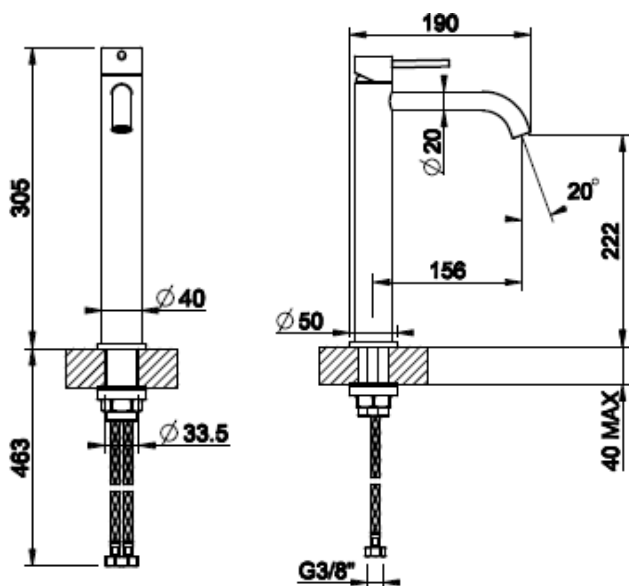

VÄRI

TUOTEKOODI

OVH € , alv 25,5%

Steel Brushed (harjattu teräs)		54406.239	824,00 €
Black XL (matta musta)		54406.299	1.111,00 €
Black Metal Brushed PVD (harjattu musta metalli)		54406.707	1.216,00 €
Copper Brushed PVD (harjattu kupari)		54406.708	1.216,00 €
Warm Bronze Brushed (harjattu pronssi)		54406.726	1.216,00 €
Brushed Brass PVD (harjattu messinki)		54406.727	1.216,00 €