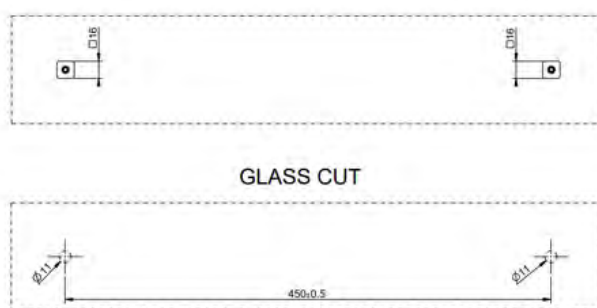

SHOWER G pyyhetanko

DIAMANTATO PYYHETANKO

- Diamantato timanttikuvioitu pyyhetanko lasiovelle tai -seinälle
- Pituus 450mm
- Soveltuu 8-10mm paksuisille lasille
- Täysmetallinen

Lisätietoja tuotteesta löydät täältä