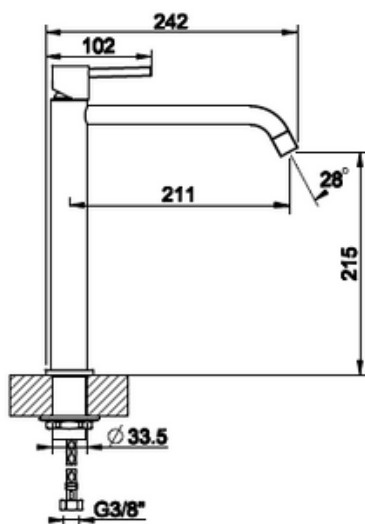

- Korkea pesuallashana malja-altaille
- Ei sisällä pohjaventtiiliä pesualtaalle
- Kiinteä juoksuputki
- 10 vuoden takuu
- Ääniluokka I
- Täyttää Ympäristöministeriön asetuksen 497/2019 asettamat olennaiset tekniset vaatimukset vesikalusteille
- STF-tyyppihyväksyntä EUFI29-20006158-TH7

[Lisätietoja tuotteesta löydät täältä](#)

VÄRI	TUOTEKOODI	OVH €, alv 25,5%
Chrome (kromi)	18606.031	544,00 €
Finox (harjattu teräs)	18606.149	732,00 €
Black XL (matta musta)	18606.299	732,00 €
Black Metal PVD (kiiltävä musta metalli)	18606.706	858,00 €
Black Metal Brushed PVD (harjattu musta metalli)	18606.707	916,00 €
Copper PVD (kiiltävä kupari)	18606.030	858,00 €
Copper Brushed PVD (harjattu kupari)	18606.708	916,00 €
Warm Bronze PVD (kiiltävä pronssi)	18606.735	858,00 €
Warm Bronze Brushed PVD (harjattu pronssi)	18606.726	916,00 €
Brass PVD (kiiltävä messinki)	18606.710	858,00 €
Brushed Brass PVD (harjattu messinki)	18606.727	916,00 €
Aged Bronze (vanha pronssi)	18606.187	916,00 €
Antique Brass (antiikki messinki)	18606.713	916,00 €
White CN (matta valkoinen)	18606.279	732,00 €