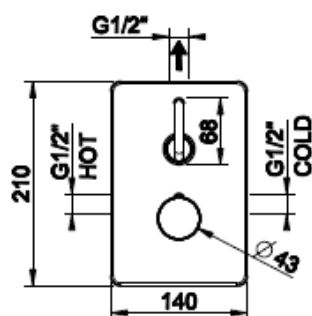

Lisätietoja tuotteesta löydät täältä

VÄRI

TUOTEKOODI OVH € , alv 25,5%

Chrome (kromi)		58132.031	952,00 €
Steel Brushed (harjattu teräs)		58132.149	1.235,00 €
Black XL (matta musta)		58132.299	1,190,00 €
Black Metal PVD (kiiltävä musta metalli)		58132.706	1.409,00 €
Black Metal Brushed PVD (harjattu musta metalli)		58132.707	1.500,00 €
Copper PVD (kiiltävä kupari)		58132.030	1.409,00 €
Copper Brushed PVD (harjattu kupari)		58132.708	1.500,00 €
Warm Bronze PVD (kiiltävä pronssi)		58132.735	1.409,00 €
Warm Bronze Brushed PVD (harjattu pronssi)		58132.726	1.500,00 €
Brass PVD (kiiltävä messinki)		58132.710	1.409,00 €
Brushed Brass PVD (harjattu messinki)		58132.727	1.500,00 €
Gold PVD (kiiltävä kulta)		58132.246	1.597,00 €
Aged Bronze (vanha pronssi)		58132.187	1,500,00 €
Antique Brass (antiikki messinki)		58132.713	1.500,00 €