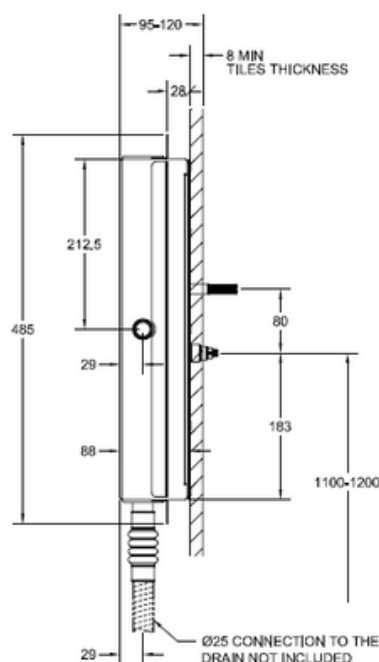

- Termostaattisuihkun runko-osa 1:lle toiminnolle
- Pintaosille (tilattava erikseen):
  - Rettangolo 44202
  - Tondo 44212
  - Eleganza 44282
- Runko-osa integroitu vesitiiviiseen asennuskoteloon, 3/4" liitokset
- Voidaan asentaa vaaka- tai pystyasentoon
- Asennustavassa tulee huomioida lähtöjen paikat
- Vesiliitokset voidaan korjata/huoltaa rikkomatta seinää irrottamalla pintaosan kahvat ja poistamalla peitelaippa
- Huom! Seinälaatan on oltava min 8mm paksu, jotta pintaosa kiinnittyy tiiviisti seinää vasten
- 10 vuoden takuu
- Ääniluokka I
- Täyttää Ympäristöministeriön asetuksen 497/2019 asettamat olennaiset tekniset vaatimukset vesikalusteille
- STF-tyyppi hyväksyntä EUFI29-20006158-TH1

TUOTEKOODI OVH € , alv 25,5%

44101

1.243,00 €