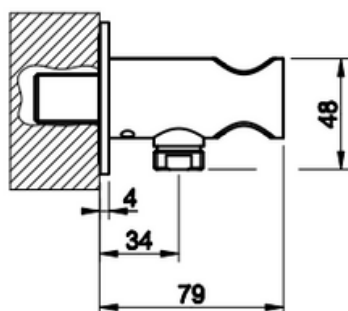

GESSI THE
PRIVATE
WELLNESS
COMPANY

GESSI 316
SEINÄLIITIN

- Yhdistetty suihkuletkun ulostulo/käsisuihkun pidike
- Peitelaippa Ø65mm
- Vesiliitäntä 1x G1/2"
- Valmistettu AISI 316 ruostumattomasta teräksestä
- 10 vuoden takuu

[Lisätietoa tuotteesta löydät täältä](#)

VÄRI	TUOTEKOODI	OVH €, alv 25,5%
Steel Brushed (harjattu teräs)	54161.239	233,00 €
Black XL (matta musta)	54161.299	315,00 €
Black Metal Brushed PVD (harjattu musta metalli)	54161.707	344,00 €
Copper Brushed PVD (harjattu kupari)	54161.708	344,00 €
Warm Bronze Brushed (harjattu pronssi)	54161.726	344,00 €
Brushed Brass PVD (harjattu messinki)	54161.727	344,00 €