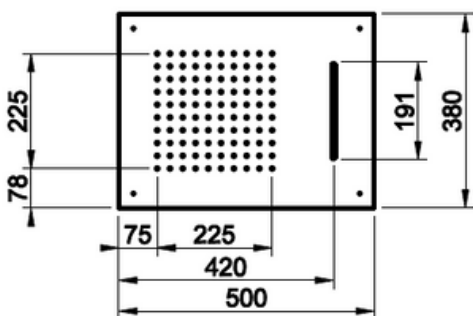

EMPORIO

UPOTETTAVA KATTOSUIHKU

- Quadro upotettava kattosuihku
- RAIN sekä WATERFALL -suihkutoiminnot
- Koko 500x380mm
- Asennus alas laskettuun kattoon
  - Asennussyvyys 120-400mm
- Vesiliitäntä 2x G1/2"
- Suositeltu asennuskorkeus suihkun alapinnasta lattiaan noin 2200-2300mm
- 10 vuoden takuu

[Lisätietoja tuotteesta löydät täältä](#)

VÄRI

TUOTEKOODI

OVH €, alv 25,5%

Mirror Steel (kiiltävä teräs)		33189.238	1.834,00 €
Steel Brushed (harjattu teräs)		33189.239	1.834,00 €
Black XL (mattamusta)		33189.299	2.476,00 €
Black Metal PVD (kiiltävä musta metalli)		33189.706	2.715,00 €
Black Metal Brushed PVD (harjattu musta metalli)		33189.707	2.715,00 €
Copper PVD (kiiltävä kupari)		33189.030	2.715,00 €
Copper Brushed PVD (harjattu kupari)		33189.708	2.715,00 €
Warm Bronze PVD (kiiltävä pronssi)		33189.735	2.715,00 €
Warm Bronze Brushed PVD (harjattu pronssi)		33189.726	2.715,00 €
Brass PVD (kiiltävä messinki)		33189.710	2.715,00 €
Brushed Brass PVD (harjattu messinki)		33189.727	2.715,00 €
Aged Bronze (vanha pronssi)		33189.187	2.715,00 €
Antique Brass (antiikki messinki)		33189.713	2.715,00 €
White CN (mattavalkoinen)		33189.279	2.476,00 €