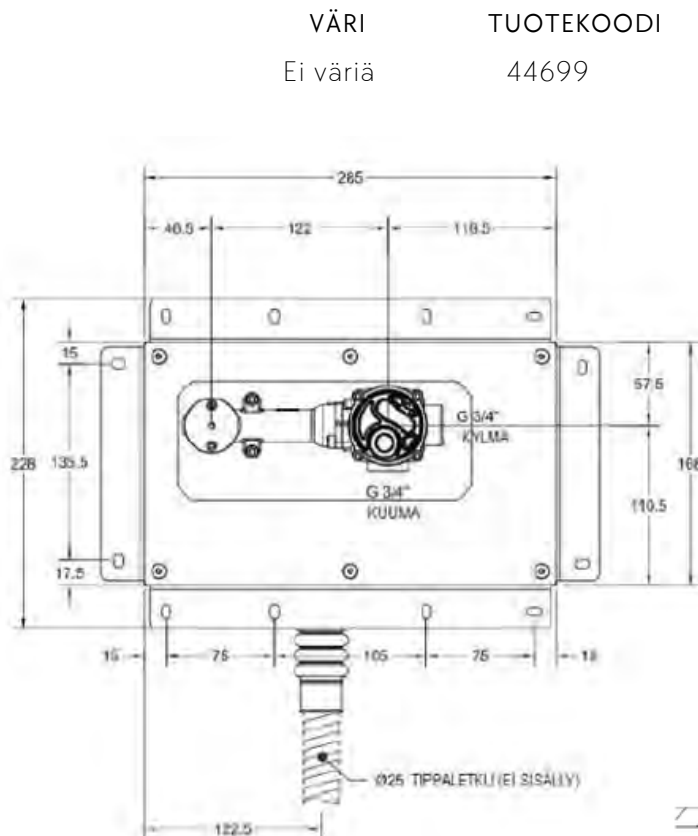

VÄRI
Ei väriä

TUOTEKOODI
44699

OVH €, alv 25,5%
942,00 €