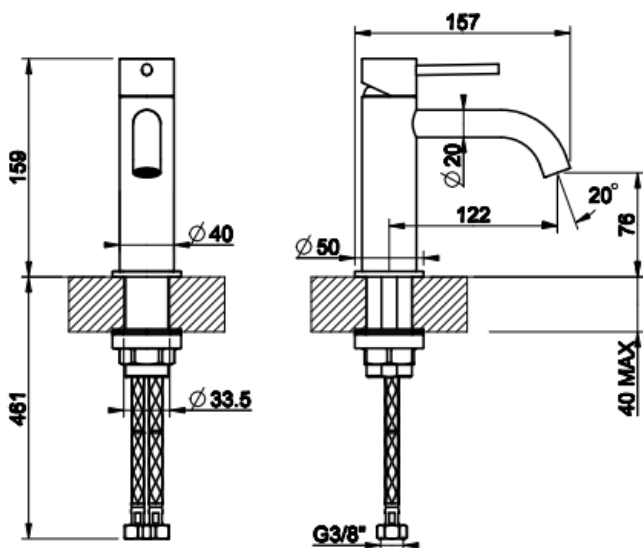

- Pesuallashana
- Intreccio salmakkikuviointi rungossa
- Ei sisällä pesualtaan pohjaventtiiliä
- Valmistettu AISI 316 ruostumattomasta teräksestä
- 10 vuoden takuu
- Ääniluokka I
- Täyttää Ympäristöministeriön asetuksen 497/2019 asettamat olennaiset tekniset vaatimukset vesikalusteille
- STF-tyyppihyväksyntä EUFI29-20006158-TH4

Lisätietoja tuotteesta löydät täältä

VÄRI	TUOTEKOODI	OVH € , alv 25,5%
Steel Brushed (harjattu teräs)	54102.239	647,00 €
Black XL (matta musta)	54102.299	874,00 €
Black Metal Brushed PVD (harjattu musta metalli)	54102.707	958,00 €
Copper Brushed PVD (harjattu kupari)	54102.708	958,00 €
Warm Bronze Brushed (harjattu pronssi)	54102.726	958,00 €
Brushed Brass PVD (harjattu messinki)	54102.727	958,00 €