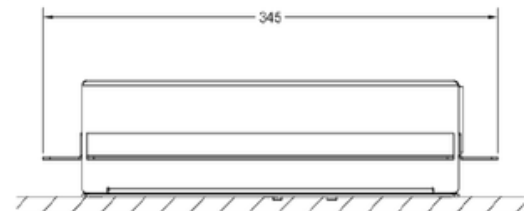

VÄRI	TUOTEKOODI	OVH €
Chrome (kromi)	44917.031	940,00 €

Saatavilla muissa väreissä erikoistilauksena

SCANDINAVIAN BOX

- Seinäpesuallashanan runko-osa
- Pintaosille:
 - Rettangolo K #53097
 - Rettangolo #44847
 - Via Manzoni #44917
 - Eleganza #46097
- Runko-osa integroitu valmiiksi vesitiiviiseen asennuskoteloon
- Huom! Seinälaatan on oltava min 8mm paksu, jotta pintaosa kiinnittyy tiiviisti seinää vasten
- Suositeltu asennuskorkeus altaan/tason reunasta hanan keskelle noin 150-200mm
- Liitokset voidaan korjata rikkomatta seinää irrottamalla kahva sekä peitelaippa
- 10 vuoden takuu
- Ääniluokka I
- Täyttää Ympäristöministeriön asetuksen 497/2019 asettamat olennaiset tekniset vaatimukset vesikalusteille
- STF-tyyppihyväksyntä EUFI29-20006158-TH5