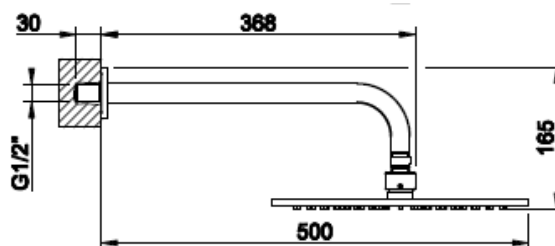

VÄRI

TUOTEKOODI

OVH €, alv 25,5%

Mirror Steel (kiiltävä teräs)		47384.031	796,00 €
Steel Brushed (harjattu teräs)		47384.149	1.075,00 €
Black XL (mattamusta)		47384.299	1.075,00 €
Black Metal PVD (kiiltävä musta metalli)		47384.706	1.258,00 €
Black Metal Brushed PVD (harjattu musta metalli)		47384.707	1.337,00 €
Copper PVD (kiiltävä kupari)		47384.030	1.258,00 €
Copper Brushed PVD (harjattu kupari)		47384.708	1.337,00 €
Warm Bronze PVD (kiiltävä pronssi)		47384.735	1.258,00 €
Warm Bronze Brushed PVD (harjattu pronssi)		47384.726	1.337,00 €
Brass PVD (kiiltävä messinki)		47384.710	1.258,00 €
Brushed Brass PVD (harjattu messinki)		47384.727	1.337,00 €
Aged Bronze (vanha pronssi)		47384.187	1.337,00 €
Antique Brass (antiikki messinki)		47384.713	1.337,00 €
White CN (mattavalkoinen)		47384.279	1.075,00 €