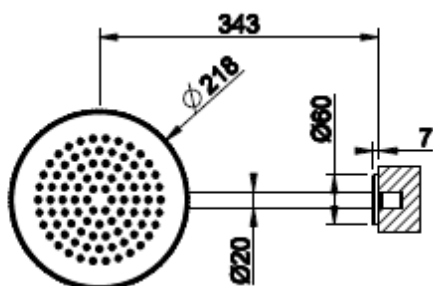

- Seinäsuihku
- RAIN -suihkutoiminto
- Suihkulautanen Ø218mm
- Peitelaippa Ø60mm
- Suihkulautasessa koristereuna
- Kokonaispituus 451mm
- Säädettävä suihkulautasen kulma
- Vesiliitäntä 1x G1/2"
- Suositeltu asennuskorkeus suihkulautasen alapinnasta lattiaan noin 2200-2300mm
- 10 vuoden takuu

Lisätietoja tuotteesta löydät täältä

VÄRI	TUOTEKOODI	OVH €, alv 25,5%
Chrome (kromi)	63548.031	1.370,00 €
Steel Brushed (harjattu teräs)	63548.149	1.849,00 €
Black XL (matta musta)	63548.299	1.849,00 €
Nickel PVD (kiiltävä nikkeli)	63548.720	2.026,00 €
Black Metal PVD (kiiltävä musta metalli)	63548.706	2.026,00 €
Black Metal Brushed PVD (harjattu musta metalli)	63548.707	2.162,00 €
Copper PVD (kiiltävä kupari)	63548.030	2.026,00 €
Copper Brushed PVD (harjattu kupari)	63548.708	2.162,00 €
Warm Bronze PVD (kiiltävä pronssi)	63548.735	2.026,00 €
Warm Bronze Brushed PVD (harjattu pronssi)	63548.726	2.162,00 €
Brass PVD (kiiltävä messinki)	63548.710	2.026,00 €
Brushed Brass PVD (harjattu messinki)	63548.727	2.162,00 €
Aged Bronze (vanha pronssi)	63548.187	2.162,00 €
Antique Brass (antiikki messinki)	63548.713	2.162,00 €