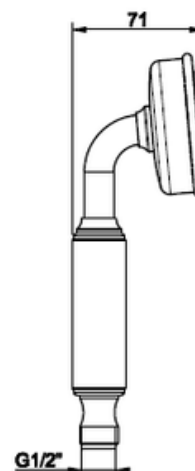

GESSI THE
PRIVATE
WELLNESS
COMPANY

VENTI20

K Ä S I S U I H K U

- Käsisuihku
- 1-toiminen käsisuihku Ø100mm suihkupäällä
- 10 vuoden takuu

Lisätietoja tuotteesta löydät täältä

VÄRI	TUOTEKOODI	OVH €, alv 25,5%
Chrome (kromi)	65154.031	451,00 €
Steel Brushed (harjattu teräs)	65154.149	609,00 €
Black XL (matta musta)	65154.299	609,00 €
Nickel PVD (kiiltävä nikkeli)	65154.720	668,00 €
Black Metal PVD (kiiltävä musta metalli)	65154.706	668,00 €
Black Metal Brushed PVD (harjattu musta metalli)	65154.707	715,00 €
Copper PVD (kiiltävä kupari)	65154.030	668,00 €
Copper Brushed PVD (harjattu kupari)	65154.708	715,00 €
Warm Bronze PVD (kiiltävä pronssi)	65154.735	668,00 €
Warm Bronze Brushed PVD (harjattu pronssi)	65154.726	715,00 €
Brass PVD (kiiltävä messinki)	65154.710	668,00 €
Brushed Brass PVD (harjattu messinki)	65154.727	715,00 €
Aged Bronze (vanha pronssi)	65154.187	715,00 €
Antique Brass (antiikki messinki)	65154.713	715,00 €