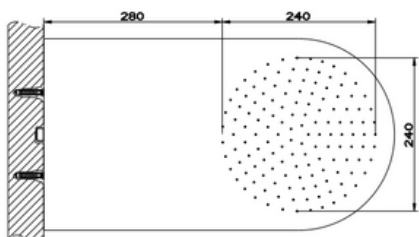

Lisätietoja tuotteesta löydät täältä

PINTAOSA, VÄRI	TUOTEKOODI	OVH € , alv 25,5%
Mirror Steel (kiilto teräs)	33071.238	1.705,00 €
Steel brushed (harjattu teräs)	33071.239	1.705,00 €
Black XL (mattamusta)	33071.299	2.303,00 €
Nickel PVD (kiiltävä nikkeli)	33071.720	2.695,00 €
Black Metal PVD (kiiltävä musta metalli)	33071.706	2.525,00 €
Black Metal Brushed PVD (harjattu musta metalli)	33071.707	2.695,00 €
Copper PVD (kiiltävä kupari)	33071.030	2.525,00 €
Copper Brushed PVD (harjattu kupari)	33071.708	2.695,00 €
Warm Bronze PVD (kiiltävä pronssi)	33071.735	2.695,00 €
Warm Bronze Brushed PVD (harjattu pronssi)	33071.726	2.695,00 €
Brass PVD (kiiltävä messinki)	33071.710	2.695,00 €
Brushed Brass PVD (harjattu messinki)	33071.727	2.695,00 €
Gold PVD (kiiltävä kulta PVD)	33071.246	3.015,00 €
Gold CCP (kiiltävä kulta CCP)	33071.080	3.885,00 €
Gold Brushed CCP (harjattu kulta CCP)	33071.087	3.885,00 €
Dark Bronze (tumma pronssi)	33071.845	2.885,00 €
Aged Bronze (vanha pronssi)	33071.187	2.885,00 €
Antique Brass (antiikki messinki)	33071.713	2.885,00 €
White CN (matta valkoinen)	33071.279	2.303,00 €