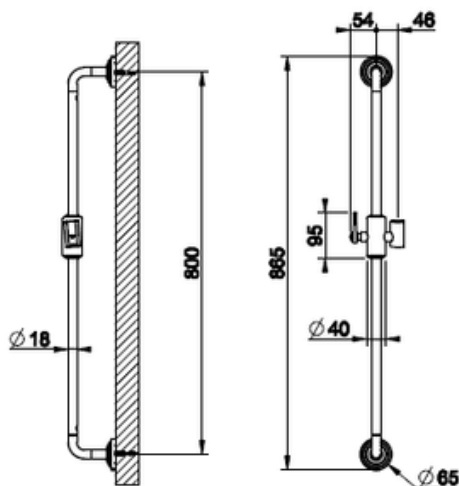

GESSI THE
PRIVATE
WELLNESS
COMPANY

VENTI20

SUIHKUTANKO

- Suihkutanko
- Säädettävä liuku
- Kokonaispituus 865mm
- 10 vuoden takuu

[Lisätietoja tuotteesta löydät täältä](#)

VÄRI	TUOTEKOODI	OVH € , alv 25,5%
Chrome (kromi)	65145.031	1.105,00 €
Steel Brushed (harjattu teräs)	65145.149	1.490,00 €
Black XL (matta musta)	65145.299	1.490,00 €
Nickel PVD (kiiltävä nikkeli)	65145.720	1.635,00 €
Black Metal PVD (kiiltävä musta metalli)	65145.706	1.635,00 €
Black Metal Brushed PVD (harjattu musta metalli)	65145.707	1.744,00 €
Copper PVD (kiiltävä kupari)	65145.030	1.635,00 €
Copper Brushed PVD (harjattu kupari)	65145.708	1.744,00 €
Warm Bronze PVD (kiiltävä pronssi)	65145.735	1.635,00 €
Warm Bronze Brushed PVD (harjattu pronssi)	65145.726	1.744,00 €
Brass PVD (kiiltävä messinki)	65145.710	1.635,00 €
Brushed Brass PVD (harjattu messinki)	65145.727	1.744,00 €
Aged Bronze (vanha pronssi)	65145.187	1.744,00 €
Antique Brass (antiikki messinki)	65145.713	1.744,00 €