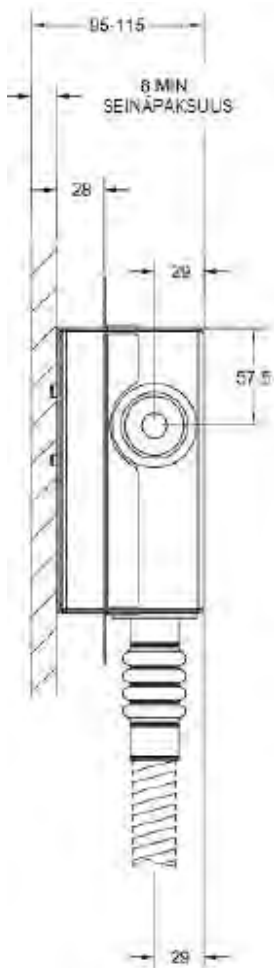

VÄRI
Ei väriä

TUOTEKOODI
44699

OVH €, alv 25,5%
942,00 €