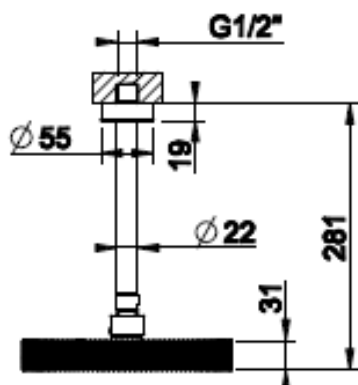

[Lisätietoja tuotteesta löydät täältä](#)

VÄRI	TUOTEKOODI	OVH €, alv 25,5%
Chrome (kromi)	63552.031	1.298,00 €
Steel Brushed (harjattu teräs)	63552.149	1.755,00 €
Black XL (matta musta)	63552.299	1.755,00 €
Nickel PVD (kiiltävä nikkeli)	63552.720	1.923,00 €
Black Metal PVD (kiiltävä musta metalli)	63552.706	1.923,00 €
Black Metal Brushed PVD (harjattu musta metalli)	63552.707	2.052,00 €
Copper PVD (kiiltävä kupari)	63552.030	1.923,00 €
Copper Brushed PVD (harjattu kupari)	63552.708	2.052,00 €
Warm Bronze PVD (kiiltävä pronssi)	63552.735	1.923,00 €
Warm Bronze Brushed PVD (harjattu pronssi)	63552.726	2.052,00 €
Brass PVD (kiiltävä messinki)	63552.710	1.923,00 €
Brushed Brass PVD (harjattu messinki)	63552.727	2.052,00 €
Aged Bronze (vanha pronssi)	63552.187	2.052,00 €
Antique Brass (antiikki messinki)	63552.713	2.052,00 €