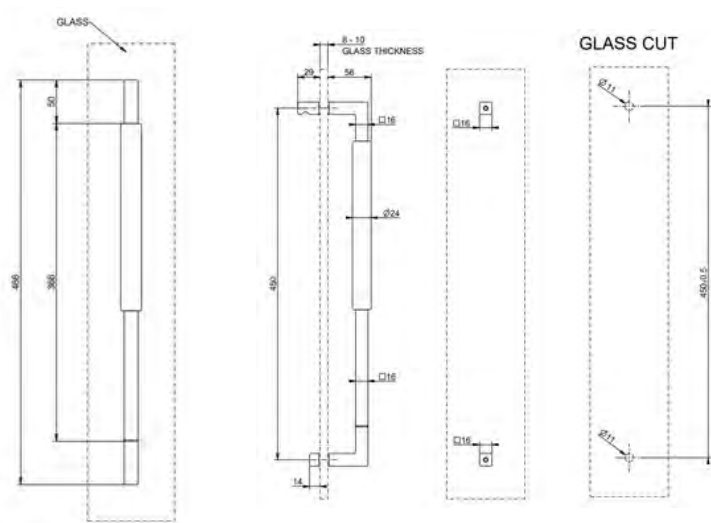

- Rigato raitakuvioitu lasioven kahva
- Pituus 450mm
- Voidaan asentaa pystyyn tai vaakaan
- Soveltuu 8-10mm paksuisille lasille
- Täysmetallinen

[Lisätietoja tuotteesta löydät täältä](#)