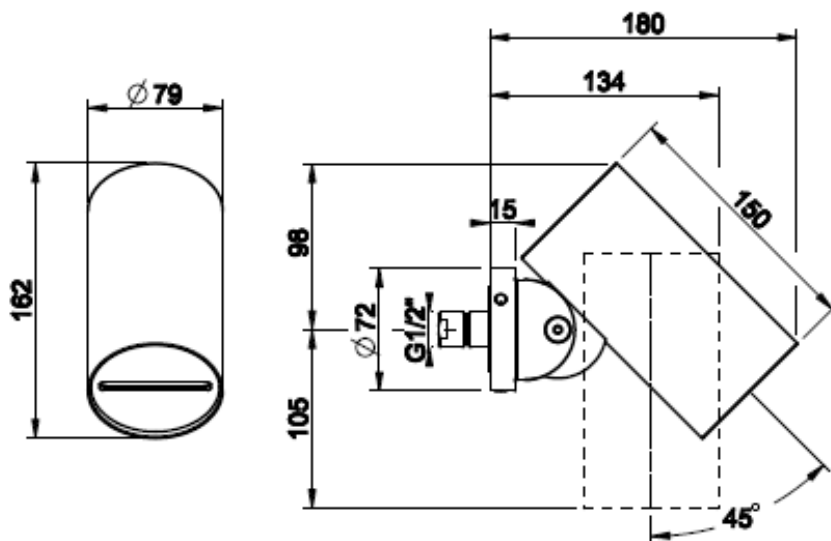

- SpotWater seinäsuihku
- WATERFALL -suihkutoiminto
- CESELLO-kuvioinnilla
- Säädettyä 45° suihkukulma
- Vesiliitäntä 1x G1/2"
- Valmistettu AISI 316 ruostumattomasta teräksestä
- Suositeltu asennuskorkeus 2100mm valmiista lattiapinnasta
- 10 vuoden takuu

Lisätietoa tuotteesta löydät täältä

VÄRI	TUOTEKOODI	OVH €, alv 25,5%
Steel Brushed (harjattu teräs)	57237.239	1.495,00 €
Black XL (matta musta)	57237.299	2.019,00 €
Black Metal Brushed PVD (harjattu musta metalli)	57237.707	2.213,00 €
Copper Brushed PVD (harjattu kupari)	57237.708	2.213,00 €
Warm Bronze Brushed (harjattu pronssi)	57237.726	2.213,00 €
Brushed Brass PVD (harjattu messinki)	57237.727	2.213,00 €