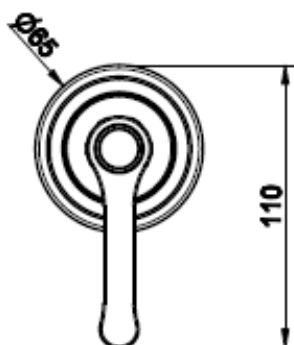

- Piiloasennussuihkusekoittajan pintaosa
- Runko-osalle 54055, tilattava erikseen
- Peitelaippa $\varnothing 65$ mm
- 10 vuoden takuu
- Ääniluokka I
- Täyttää Ympäristöministeriön asetuksen 497/2019 asettamat olennaiset tekniset vaatimukset vesikalusteille
- STF-tyyppihväksyntä EUFI29-20006158-TH2

Lisätietoja tuotteesta löydät täältä

VÄRI	TUOTEKOODI	OVH €, alv 25,5%
Chrome (kromi)	65131.031	HINNAT TULOSSA
Steel Brushed (harjattu teräs)	65131.149	
Black XL (matta musta)	65131.299	
Nickel PVD (kiiltävä nikkeli)	65131.720	
Black Metal PVD (kiiltävä musta metalli)	65131.706	
Black Metal Brushed PVD (harjattu musta metalli)	65131.707	
Copper PVD (kiiltävä kupari)	65131.030	
Copper Brushed PVD (harjattu kupari)	65131.708	
Warm Bronze PVD (kiiltävä pronssi)	65131.735	
Warm Bronze Brushed PVD (harjattu pronssi)	65131.726	
Brass PVD (kiiltävä messinki)	65131.710	
Brushed Brass PVD (harjattu messinki)	65131.727	
Aged Bronze (vanha pronssi)	65131.187	
Antique Brass (antiikki messinki)	65131.713