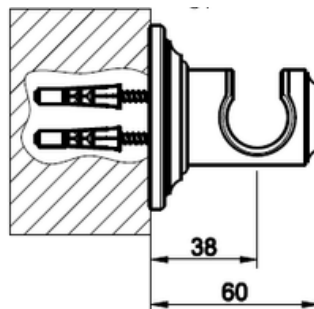

VENTI20

KÄSISUIHKUN PIDIKE

- Käsisiuhkun erillinen pidike
- Ruuvikiinnitys
- 10 vuoden takuu

[Lisätietoja tuotteesta löydät täältä](#)

VÄRI	TUOTEKOODI	OVH €, alv 25,5%
Chrome (kromi)	65157.031	260,00 €
Steel Brushed (harjattu teräs)	65157.149	352,00 €
Black XL (matta musta)	65157.299	352,00 €
Nickel PVD (kiiltävä nikkeli)	65157.720	383,00 €
Black Metal PVD (kiiltävä musta metalli)	65157.706	383,00 €
Black Metal Brushed PVD (harjattu musta metalli)	65157.707	411,00 €
Copper PVD (kiiltävä kupari)	65157.030	383,00 €
Copper Brushed PVD (harjattu kupari)	65157.708	411,00 €
Warm Bronze PVD (kiiltävä pronssi)	65157.735	383,00 €
Warm Bronze Brushed PVD (harjattu pronssi)	65157.726	411,00 €
Brass PVD (kiiltävä messinki)	65157.710	383,00 €
Brushed Brass PVD (harjattu messinki)	65157.727	411,00 €
Aged Bronze (vanha pronssi)	65157.187	411,00 €
Antique Brass (antiikki messinki)	65157.713	411,00 €