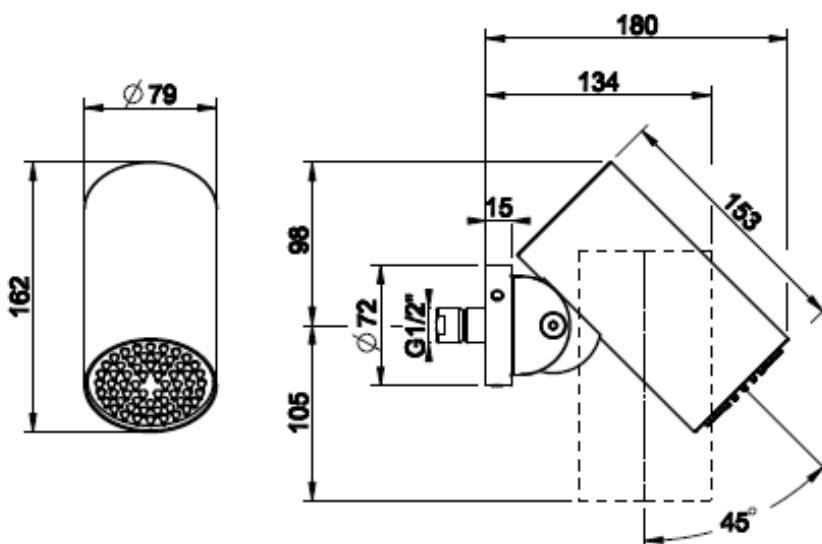

VÄRI

TUOTEKOODI

OVH €, alv 25,5%

Steel Brushed (harjattu teräs)		57213.239	1.371,00 €
Black XL (matta musta)		57213.299	1.850,00 €
Black Metal Brushed PVD (harjattu musta metalli)		57213.707	2.029,00 €
Copper Brushed PVD (harjattu kupari)		57213.708	2.029,00 €
Warm Bronze Brushed (harjattu pronssi)		57213.726	2.029,00 €
Brushed Brass PVD (harjattu messinki)		57213.727	2.029,00 €