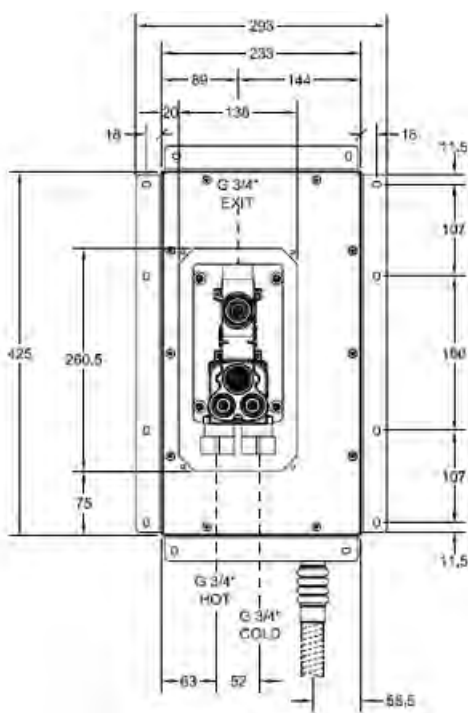

- Termostaattisuihkun runko-osa 1:lle toiminnolle
- Pintaosille (tilattava erikseen):
  - Rettangolo 44202
  - Tondo 44212
  - Eleganza 44282
- Runko-osa integroitu vesitiiviiseen asennuskoteloon, 3/4" liitokset
- Voidaan asentaa vaaka- tai pystyasentoon
- Asennustavassa tulee huomioida lähtöjen paikat
- Vesiliitokset voidaan korjata/huoltaa rikkomatta seinää irrottamalla pintaosan kahvat ja poistamalla peitelaippa
- Huom! Seinälaatan on oltava min 8mm paksu, jotta pintaosa kiinnittyy tiiviisti seinää vasten
- 10 vuoden takuu
- Ääniluokka I
- Täyttää Ympäristöministeriön asetuksen 497/2019 asettamat olennaiset tekniset vaatimukset vesikalusteille
- STF-tyyppi hyväksyntä EUFI29-20006158-TH1

TUOTEKOODI OVH € , alv 25,5%

44101

1.243,00 €