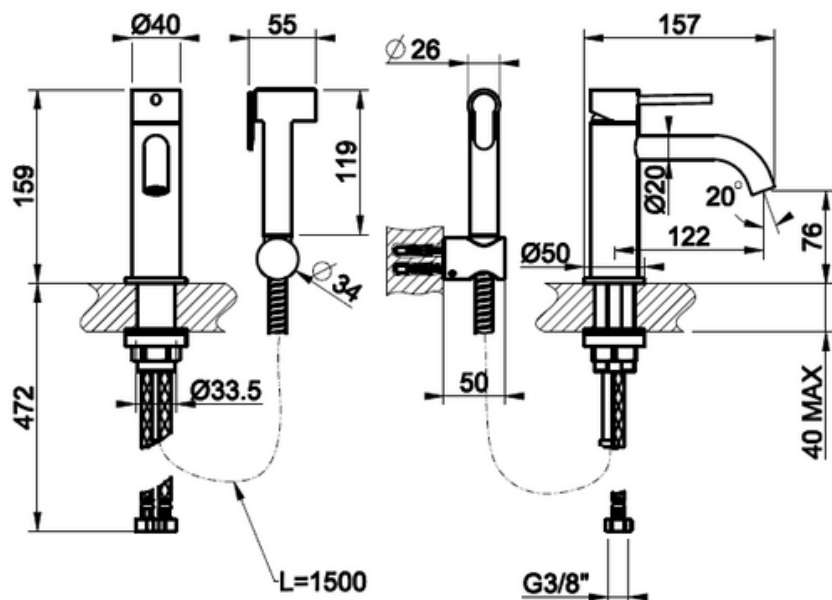

TUOTEKOODI

OVH €, alv 25,5%

	54217.239	1.908,00 €
	54217.299	2.577,00 €
	54217.707	2.824,00 €
	54217.708	2.824,00 €
	54217.726	2.824,00 €
	54217.727	2.824,00 €