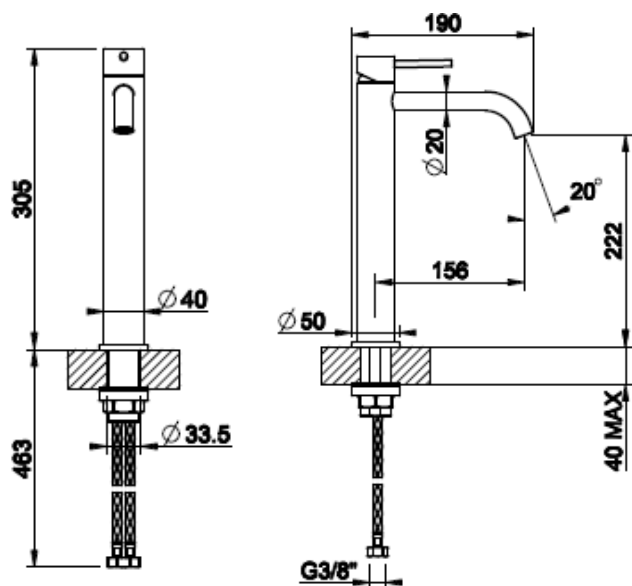

VÄRI

TUOTEKOODI

OVH € , alv 25,5%

Steel Brushed (harjattu teräs)		54206.239	824,00 €
Black XL (matta musta)		54206.299	1.111,00 €
Black Metal Brushed PVD (harjattu musta metalli)		54206.707	1.216,00 €
Copper Brushed PVD (harjattu kupari)		54206.708	1.216,00 €
Warm Bronze Brushed (harjattu pronssi)		54206.726	1.216,00 €
Brushed Brass PVD (harjattu messinki)		54206.727	1.216,00 €