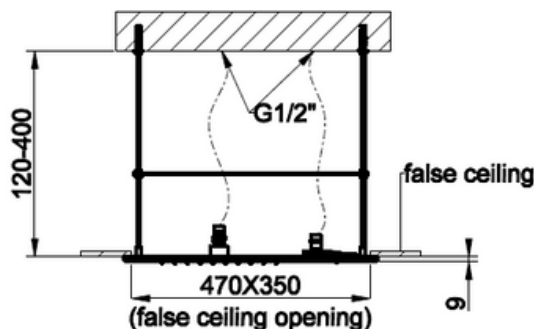

EMPORIO

UPOTETTAVA KATTOSUIHKU

- Quadro upotettava kattosuihku
- RAIN sekä WATERFALL -suihkutoiminnot
- Koko 500x380mm
- Asennus alas laskettuun kattoon
  - Asennussyvyys 120-400mm
- Vesiliitäntä 2x G1/2"
- Suositeltu asennuskorkeus suihkun alapinnasta lattiaan noin 2200-2300mm
- 10 vuoden takuu

[Lisätietoja tuotteesta löydät täältä](#)

VÄRI

TUOTEKOODI

OVH €, alv 25,5%

Mirror Steel (kiiltävä teräs)		33189.238	1.834,00 €
Steel Brushed (harjattu teräs)		33189.239	1.834,00 €
Black XL (mattamusta)		33189.299	2.476,00 €
Black Metal PVD (kiiltävä musta metalli)		33189.706	2.715,00 €
Black Metal Brushed PVD (harjattu musta metalli)		33189.707	2.715,00 €
Copper PVD (kiiltävä kupari)		33189.030	2.715,00 €
Copper Brushed PVD (harjattu kupari)		33189.708	2.715,00 €
Warm Bronze PVD (kiiltävä pronssi)		33189.735	2.715,00 €
Warm Bronze Brushed PVD (harjattu pronssi)		33189.726	2.715,00 €
Brass PVD (kiiltävä messinki)		33189.710	2.715,00 €
Brushed Brass PVD (harjattu messinki)		33189.727	2.715,00 €
Aged Bronze (vanha pronssi)		33189.187	2.715,00 €
Antique Brass (antiikki messinki)		33189.713	2.715,00 €
White CN (mattavalkoinen)		33189.279	2.476,00 €