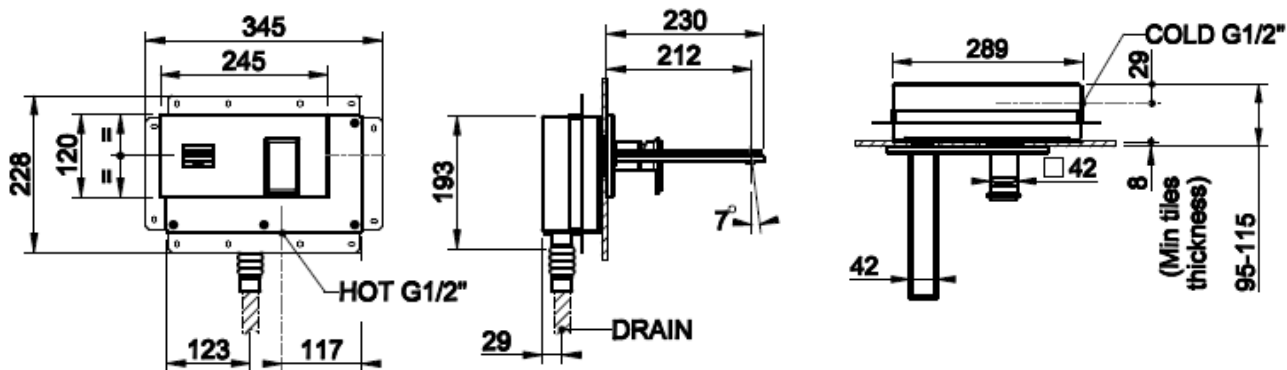

ELEGANZA

A L L A S H A N A

- Seinäpesuallashana
- Ei sisällä pohjaventtiiliä pesualtaalle
- Suositeltu asennuskorkeus altaan/tason reunasta hanan keskelle noin 150-200mm
- Runko-osalle 44699, tilattava erikseen
- Huom! Seinälaatan on oltava min 8mm paksu, jotta pintaosa kiinnittyy tiiviisti seinää vasten
- 10 vuoden takuu
- Ääniluokka I
- Täyttää Ympäristöministeriön asetuksen 497/2019 asettamat olennaiset tekniset vaatimukset vesikalusteille
- STF-tyyppihyväksyntä EUFI29-20006158-TH5

VÄRI	TUOTEKOODI	OVH €, alv 25,5%
Chrome (kromi)	46097.031	1.003,00 €
Steel Brushed (harjattu teräs)	46097.149	1.303,00 €
Black Metal PVD (kiiltävä musta metalli)	46097.706	1.483,00 €
Copper PVD (kiiltävä kupari)	46097.030	1.483,00 €
Antique Brass (antiikki messinki)	46097.713	1.583,00 €
Gold CCP (kiiltävä kulta)	46097.080	2.283,00 €