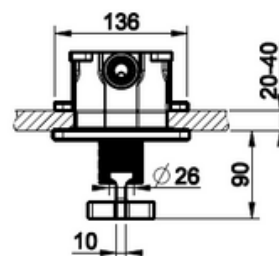

INCISO+

TERMOSTAATTISUIHKU

- Suihkuhanan pintaosa
- 2:lle toiminnolle
- Yläkahva kääntyy vasemmalle ja oikealle
- Alempi kahva termostaatti
- Runko-osalle 09269, tilattava erikseen
- 10 vuoden takuu
- Ääniluokka I
- Täyttää Ympäristöministeriön asetuksen 497/2019 asettamat olennaiset tekniset vaatimukset vesikalusteille
- STF-tyyppihyväksyntä EUFI29-20006158-TH1

Lisätietoja tuotteesta löydät täältä

VÄRI

Chrome (kromi)	
Steel Brushed (harjattu teräs)	
Black XL (matta musta)	
Black Metal PVD (kiiltävä musta metalli)	
Black Metal Brushed PVD (harjattu musta metalli)	
Copper PVD (kiiltävä kupari)	
Copper Brushed PVD (harjattu kupari)	
Warm Bronze PVD (kiiltävä pronssi)	
Warm Bronze Brushed PVD (harjattu pronssi)	
Brass PVD (kiiltävä messinki)	
Brushed Brass PVD (harjattu messinki)	
Gold PVD (kiiltävä kulta)	
Aged Bronze (vanha pronssi)	
Antique Brass (antiikki messinki)	

TUOTEKOODI OVH € , alv 25,5%

	58234.031	952,00 €
	58234.149	1.235,00 €
	58234.299	1,190,00 €
	58234.706	1.409,00 €
	58234.707	1.500,00 €
	58234.030	1.409,00 €
	58234.708	1.500,00 €
	58234.735	1.409,00 €
	58234.726	1.500,00 €
	58234.710	1.409,00 €
	58234.727	1.500,00 €
	58234.246	1.597,00 €
	58234.187	1,500,00 €
	58234.713	1.500,00 €