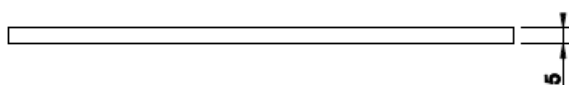

SHOWER OUTFIT

SUIHKUKOURUN KESKIPANEELI

- Rigato raitakuvioinnilla
- Käytetään 67050 asennuskehiksen sekä sivupaneelien kanssa, tilattava erikseen
- Ei sisällä keskipaneelia

Lisätietoja tuotteesta löydät täältä

VÄRI	TUOTEKOODI	OVH €, alv 25,5%
Mirror Steel (kiiltävä teräs)	67661.031	269,00 €
Steel Brushed (harjattu teräs)	67661.149	363,00 €
Black XL (matta musta)	67661.299	363,00 €
Nickel PVD (kiiltävä nikkeli)	67661.720	398,00 €
Black Metal PVD (kiiltävä musta metalli)	67661.706	398,00 €
Black Metal Brushed PVD (harjattu musta metalli)	67661.707	426,00 €
Copper PVD (kiiltävä kupari)	67661.030	398,00 €
Copper Brushed PVD (harjattu kupari)	67661.708	426,00 €
Warm Bronze PVD (kiiltävä pronssi)	67661.735	398,00 €
Warm Bronze Brushed PVD (harjattu pronssi)	67661.726	426,00 €
Brass PVD (kiiltävä messinki)	67661.710	398,00 €
Brushed Brass PVD (harjattu messinki)	67661.727	426,00 €
Gold PVD (kiiltävä kulta)	67661.246	452,00 €
Gold Brushed PVD (harjattu kulta)	67661.716	452,00 €
Dark Bronze (tumma pronssi)	67661.845	426,00 €
Aged Bronze (vanha pronssi)	67661.187	426,00 €
Antique Brass (antiikki messinki)	67661.713	426,00 €