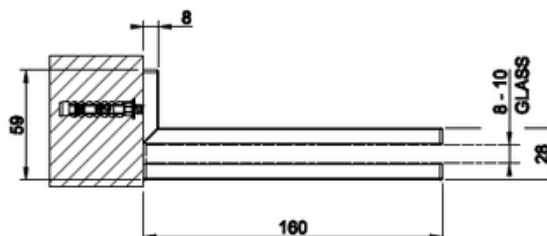

- Rigato raitakuvioitu lasiseinän kiinnike
- Asennus seinä-lasi
- Soveltuu 8-10mm paksuisille lasille
- Täysmetallinen

Lisätietoja tuotteesta löydät täältä

VÄRI	TUOTEKOODI	OVH €, alv 25,5%
Chrome (kromi)	67505.031	529,00 €
Steel Brushed (harjattu teräs)	67505.149	715,00 €
Black XL (matta musta)	67505.299	715,00 €
Chrome Brushed (harjattu kromi)	67505.147	715,00 €
Nickel PVD (kiiltävä nikkeli)	67505.720	782,00 €
Black Metal PVD (kiiltävä musta metalli)	67505.706	782,00 €
Black Metal Brushed PVD (harjattu musta metalli)	67505.707	835,00 €
Copper PVD (kiiltävä kupari)	67505.030	782,00 €
Copper Brushed PVD (harjattu kupari)	67505.708	835,00 €
Warm Bronze PVD (kiiltävä pronssi)	67505.735	782,00 €
Warm Bronze Brushed PVD (harjattu pronssi)	67505.726	835,00 €
Brass PVD (kiiltävä messinki)	67505.710	782,00 €
Brushed Brass PVD (harjattu messinki)	67505.727	835,00 €
Gold PVD (kiiltävä kulta)	67505.246	889,00 €
Gold Brushed PVD (harjattu kulta)	67505.716	889,00 €
Gold CCP (kiilto kulta CCP)	67505.080	1.163,00 €
Gold Brushed CCP (harjattu kulta CCP)	67505.087	1.163,00 €
Dark Bronze (tumma pronssi)	67505.845	835,00 €
Aged Bronze (vanha pronssi)	67505.187	835,00 €
Antique Brass (antiikki messinki)	67505.713	835,00 €