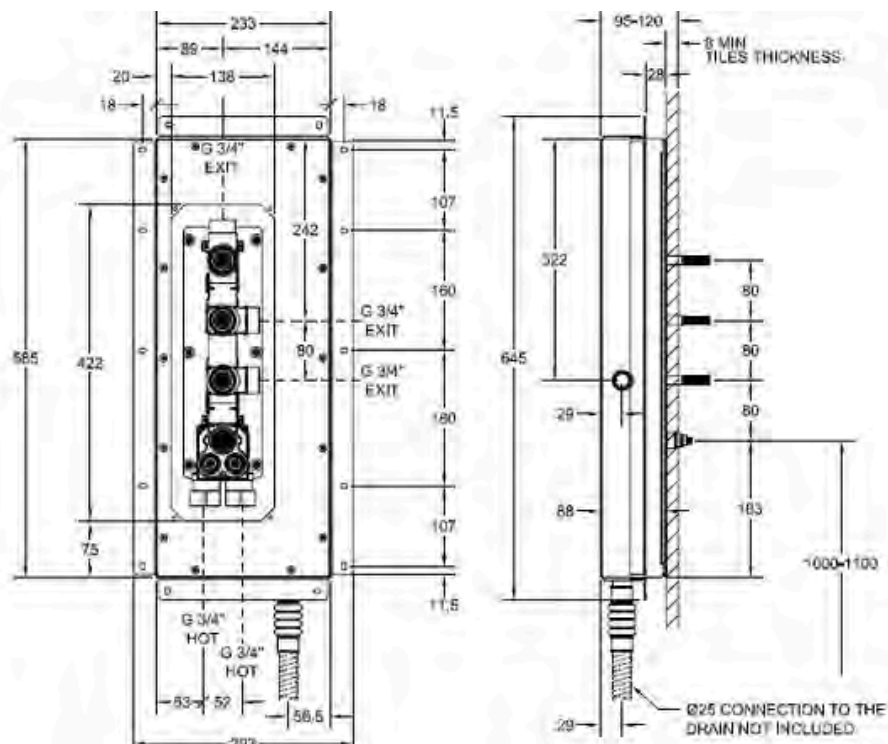

- Termostaattisuihkun runko-osa 3:lle toiminnolle
- Pintaosille (tilattava erikseen):
  - Rettangolo 44206
  - Tondo 44216
  - Eleganza 44286
- Runko-osa integroitu vesitiiviiseen asennuskoteloon, 3/4" liitokset
- Voidaan asentaa vaaka- tai pystyasentoon
- Asennustavassa tulee huomioida lähtöjen paikat
- Vesiliitokset voidaan korjata/huoltaa rikkomatta seinää irrottamalla pintaosan kahvat ja poistamalla peitelaippa
- Huom! Seinälaatan on oltava min 8mm paksu, jotta pintaosa kiinnittyy tiiviisti seinää vasten
- 10 vuoden takuu
- Ääniluokka I
- Täyttää Ympäristöministeriön asetuksen 497/2019 asettamat olennaiset tekniset vaatimukset vesikalusteille
- STF-tyyppi hyväksyntä EUFI29-20006158-TH1

TUOTEKOODI OVH €, alv 25,5%

44105

1.646,00 €