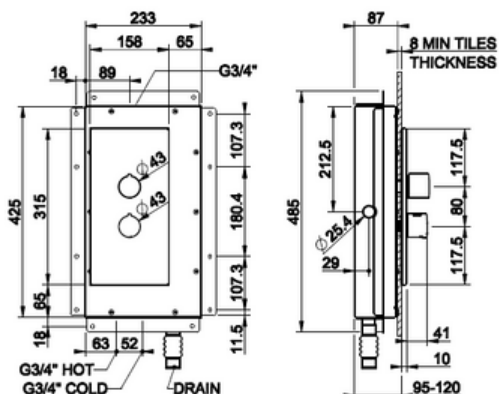

VÄRI	TUOTEKOODI	OVH € , alv 25,5%
Chrome (kromi)	44212.031	879,00 €
Finox (harjattu teräs)	44212.149	1.621,00 €
Black XL (mattamusta)	44212.299	1.621,00 €
Nickel PVD (kiiltävä nikkeli)	44212.720	1.897,00 €
Black Metal PVD (kiiltävä musta metalli)	44212.706	1.879,00 €
Black Metal Brushed PVD (harjattu musta metalli)	44212.707	2.109,00 €
Copper PVD (kiiltävä kupari)	44212.030	1.897,00 €
Copper Brushed PVD (harjattu kupari)	44212.708	2.109,00 €
Warm Bronze PVD (kiiltävä pronssi)	44212.735	1.897,00 €
Warm Bronze Brushed PVD (harjattu pronssi)	44212.726	2.109,00 €
Brass PVD (kiiltävä messinki)	44212.710	1.897,00 €
Brushed Brass PVD (harjattu messinki)	44212.727	2.109,00 €
Gold CCP (kiiltävä kulta)	44212.080	3.422,00 €
Brushed Gold CCP (harjattu kulta)	44212.087	3.422,00 €
Aged Bronze (vanha pronssi)	44212.187	2.109,00 €
Antique Brass (antiikki messinki)	44212.713	2.109,00 €
White CN (matta valkoinen)	44212.279	1.621,00 €