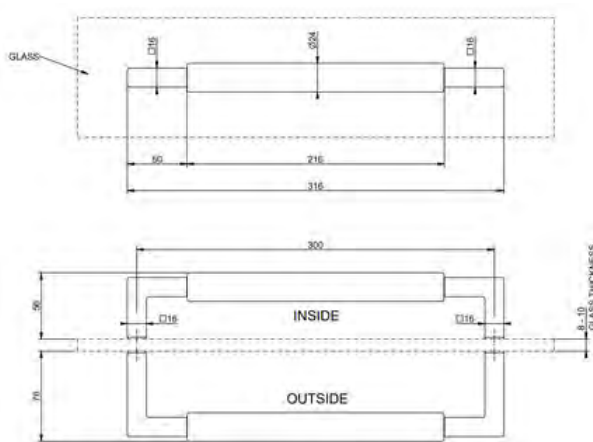

SHOWER G pyyhetanko ja kahva

RIGATO PYYHETANKO JA KAHVA

- Rigato raitakuvioitu pyyhetanko ja kahva lasiovelle tai -seinälle
- Pituus 300mm
- Soveltuu 8-10mm paksuisille lasille
- Täysmetallinen

Lisätietoja tuotteesta löydät täältä