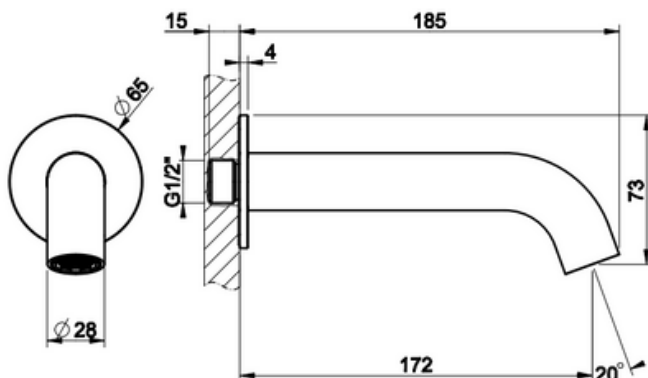

VÄRI

TUOTEKOODI

OVH €, alv 25,5%

Steel Brushed (harjattu teräs)		54008.239	254,00 €
Black XL (matta musta)		54008.299	328,00 €
Black Metal Brushed PVD (harjattu musta metalli)		54008.707	374,00 €
Copper Brushed PVD (harjattu kupari)		54008.708	374,00 €
Warm Bronze Brushed (harjattu pronssi)		54008.726	374,00 €
Brushed Brass PVD (harjattu messinki)		54008.727	374,00 €