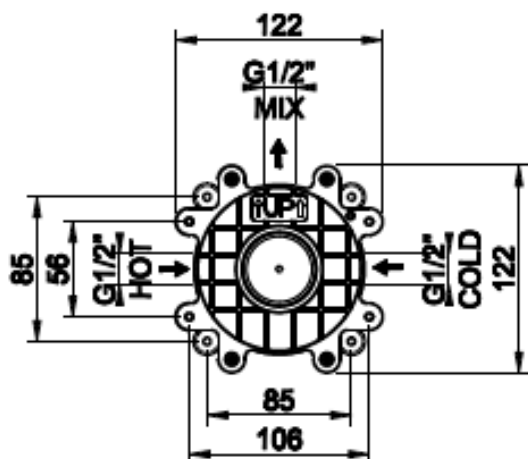

[Lisätietoja tuotteesta löydät täältä](#)

[Lisätietoja Joramarkin asennuskotelosta löydät täältä](#)

TUOTE	TUOTEKOODI	OVH €, alv 25,5%
Runko-osa	54055	HINTA TULOSSA
Joramark asennuskotelo	30192	408,00 €