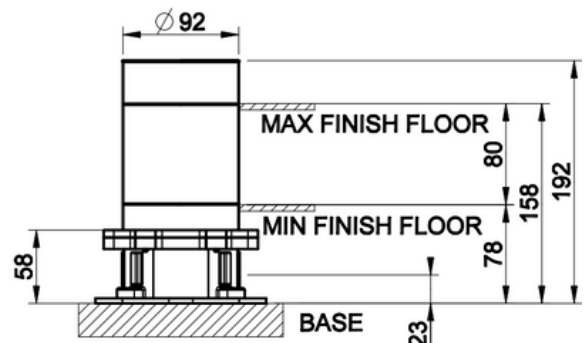

- Lattia-ammehanan runko-osa
- Ammehanoille, tilattava erikseen:
  - 24892 Emporio Via Manzoni
- Asennustavassa tulee huomioida Suomen rakennusmääräykset: Asennusotelo runko-osineen koteloidaan valmiin lattiapinnan päälle
- 10 vuoden takuu
- Ääniluokka III
- Täyttää Ympäristöministeriön asetuksen 497/2019 asettamat olennaiset tekniset vaatimukset vesikalusteille
- STF-tyyppihyväksyntä EUFI29-20006158-TH2
- Asennuksessa käytettävä Joramarkin vesitiivistä asennuskoteloa 30185, kotelon koko:
  - Leveys: 300mm
  - Korkeus: 300mm
  - Syvyys: 80mm

[Lisätietoja runko-osasta löydät täältä](#)

[Lisätietoja Joramark kotelosta löydät täältä](#)

TUOTE	TUOTEKOODI	OVH €, alv 25,5%
Runko-osa	38389	544,00 €
Joramark asennuskotelo	30185	408,00 €