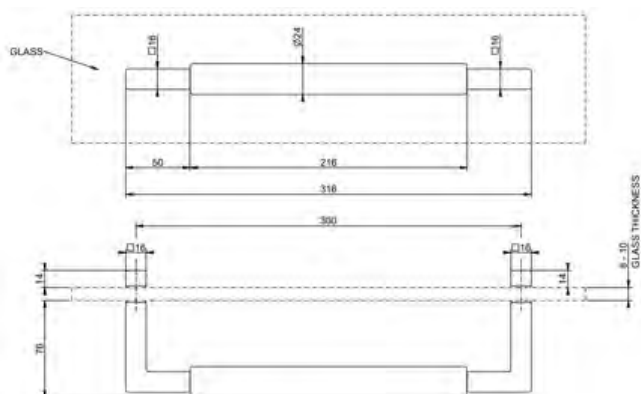

VÄRI	TUOTEKOODI	OVH €, alv 25,5%
Chrome (kromi)	67541.031	672,00 €
Steel Brushed (harjattu teräs)	67541.149	908,00 €
Black XL (matta musta)	67541.299	908,00 €
Chrome Brushed (harjattu kromi)	67541.147	908,00 €
Nickel PVD (kiiltävä nikkeli)	67541.720	994,00 €
Black Metal PVD (kiiltävä musta metalli)	67541.706	994,00 €
Black Metal Brushed PVD (harjattu musta metalli)	67541.707	1.062,00 €
Copper PVD (kiiltävä kupari)	67541.030	994,00 €
Copper Brushed PVD (harjattu kupari)	67541.708	1.062,00 €
Warm Bronze PVD (kiiltävä pronssi)	67541.735	994,00 €
Warm Bronze Brushed PVD (harjattu pronssi)	67541.726	1.062,00 €
Brass PVD (kiiltävä messinki)	67541.710	994,00 €
Brushed Brass PVD (harjattu messinki)	67541.727	1.062,00 €
Gold PVD (kiiltävä kulta)	67541.246	1.128,00 €
Gold Brushed PVD (harjattu kulta)	67541.716	1.128,00 €
Gold CCP (kiilto kulta CCP)	67541.080	1.478,00 €
Gold Brushed CCP (harjattu kulta CCP)	67541.087	1.478,00 €
Dark Bronze (tumma pronssi)	67541.845	994,00 €
Aged Bronze (vanha pronssi)	67541.187	994,00 €
Antique Brass (antiikki messinki)	67541.713	994,00 €