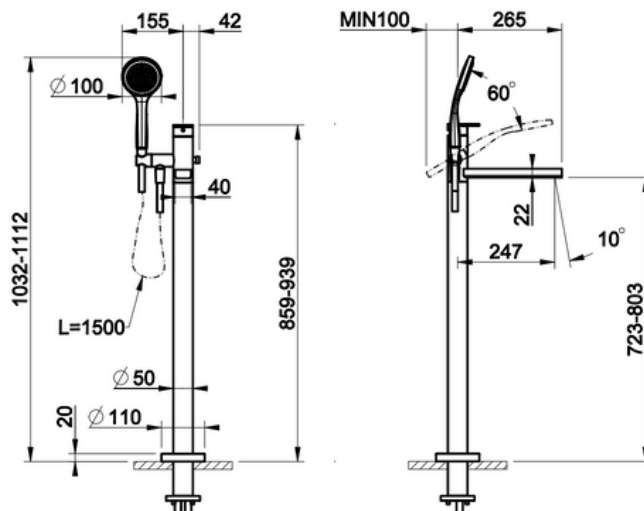

Lisätietoja tuotteesta löydät täältä

VÄRI	TUOTEKOODI	OVH €, alv 25,5%
Chrome (kromi)	24982.031	2.214,00 €
Copper PVD (kiiltävä kupari)	24982.030	3.444,00 €
Finox (harjattu teräs)	24982.149	3.045,00 €
Aged Bronze (vanha pronssi)	24892.187	3.747,00 €
White CN (matta valkoinen)	24892.279	3.045,00 €
Black XL (matta musta)	24892.299	3.045,00 €
Black Metal PVD (kiiltävä musta metalli)	24892.706	3.444,00 €
Black Metal Brushed PVD (harjattu musta metalli)	24892.707	3.747,00 €
Copper Brushed PVD (harjattu kupari)	24892.708	3.747,00 €
Brass PVD (kiiltävä messinki)	24892.710	3.444,00 €
Antique Brass (antiikki messinki)	24892.713	3.747,00 €
Warm Bronze Brushed PVD (harjattu pronssi)	24892.726	3.747,00 €
Brass Brushed PVD (harjattu messinki)	24892.727	3.747,00 €
Warm Bronze PVD (kiiltävä pronssi)	24892.735	3.444,00 €