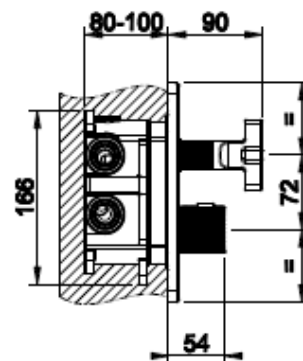

INCISO+

TERMOSTAATTISUIHKU

- Suihkuhanan pintaosa
- 1:lle toiminnolle
- Yläkahva kääntyy vasemmalle
- Alempi kahva termostaatti
- Runko-osalle 09269, tilattava erikseen
- 10 vuoden takuu
- Ääniluokka I
- Täyttää Ympäristöministeriön asetuksen 497/2019 asettamat olennaiset tekniset vaatimukset vesikalusteille
- STF-tyyppihyväksyntä EUFI29-20006158-TH1

Lisätietoja tuotteesta löydät täältä

VÄRI

Chrome (kromi)	
Steel Brushed (harjattu teräs)	
Black XL (matta musta)	
Black Metal PVD (kiiltävä musta metalli)	
Black Metal Brushed PVD (harjattu musta metalli)	
Copper PVD (kiiltävä kupari)	
Copper Brushed PVD (harjattu kupari)	
Warm Bronze PVD (kiiltävä pronssi)	
Warm Bronze Brushed PVD (harjattu pronssi)	
Brass PVD (kiiltävä messinki)	
Brushed Brass PVD (harjattu messinki)	
Gold PVD (kiiltävä kulta)	
Aged Bronze (vanha pronssi)	
Antique Brass (antiikki messinki)	

TUOTEKOODI OVH € , alv 25,5%

	58232.031	952,00 €
	58232.149	1.235,00 €
	58232.299	1,190,00 €
	58232.706	1.409,00 €
	58232.707	1.500,00 €
	58232.030	1.409,00 €
	58232.708	1.500,00 €
	58232.735	1.409,00 €
	58232.726	1.500,00 €
	58232.710	1.409,00 €
	58232.727	1.500,00 €
	58232.246	1.597,00 €
	58232.187	1,500,00 €
	58232.713	1.500,00 €