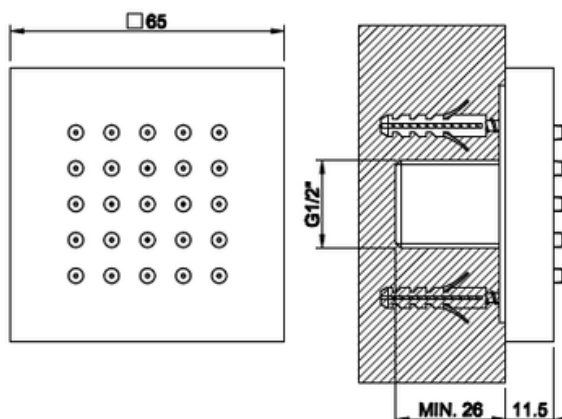

- Sivusuihku, neliskanttinen
- Voidaan asentaa yksi tai useampi
  - useampaa asentaessa samalle seinälle vesijohtoja haaroittaessa on otettava huomioon Suomen rakennusmääräykset
- Koko 65x65mm
- Vesiliitäntä 1x G1/2"
- Hana tilattava erikseen
- 10 vuoden takuu

Lisätietoja tuotteesta löydät täältä

VÄRI	TUOTEKOODI	OVH €, alv 25,5%
Chrome (kromi)	32973.031	313,00 €
Finox (harjattu teräs)	32973.149	451,00 €
Black XL (mattamusta)	32973.299	423,00 €
Nickel PVD (kiiltävä nikkeli)	32973.720	462,00 €
Black Metal PVD (kiiltävä musta metalli)	32973.706	462,00 €
Black Metal Brushed PVD (harjattu musta metalli)	32973.707	494,00 €
Copper PVD (kiiltävä kupari)	32973.030	462,00 €
Copper Brushed PVD (harjattu kupari)	32973.708	494,00 €
Warm Bronze PVD (kiiltävä pronssi)	32973.735	462,00 €
Warm Bronze Brushed PVD (harjattu pronssi)	32973.726	494,00 €
Brass PVD (kiiltävä messinki)	32973.710	462,00 €
Brushed Brass PVD (harjattu messinki)	32973.727	494,00 €
Gold CCP (kiiltävä kulta)	32973.080	712,00 €
Gold Brushed CCP (harjattu kulta)	32973.087	712,00 €
Antique Brass (antiikki messinki)	32973.713	494,00 €
White CN (mattavalkoinen)	32973.279	423,00 €