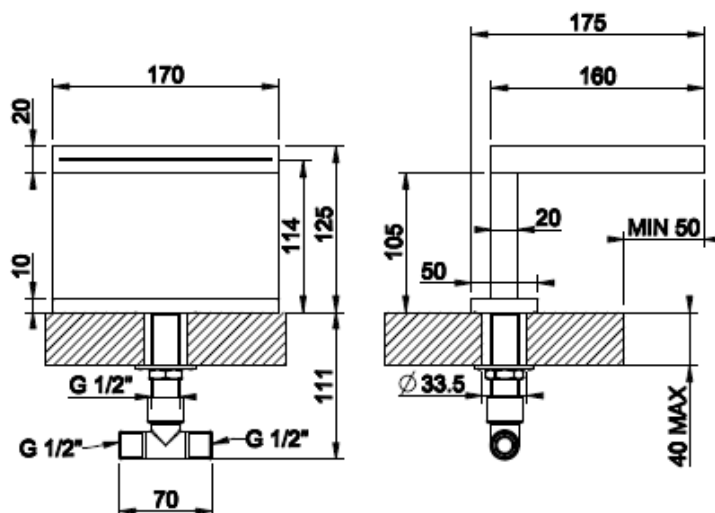

CASCATA

V E S I P U T O U S

- Vesiputous, tasoasennus
- Suihkuhana tilattava erikseen
- Vesiliitäntä 1x G1/2"
- 10 vuoden takuu

[Lisätietoja tuotteesta löydät täältä](#)

VÄRI	TUOTEKOODI	OVH € ¹ , alv 25,5%
Chrome (kromi)	20191.238	1.773,00 €
Finox (harjattu teräs)	20191.149	2.394,00 €
Black XL (matta musta)	20191.299	2.394,00 €
Nickel PVD (kiiltävä nikkeli)	20191.720	2.622,00 €
Black Metal PVD (kiiltävä musta metalli)	20191.706	2.622,00 €
Black Metal Brushed PVD (harjattu musta metalli)	20191.707	2.800,00 €
Copper PVD (kiiltävä kupari)	20191.030	2.622,00 €
Copper Brushed PVD (harjattu kupari)	20191.708	2.800,00 €
Warm Bronze PVD (kiiltävä pronssi)	20191.735	2.622,00 €
Warm Bronze Brushed PVD (harjattu pronssi)	20191.726	2.800,00 €
Brass PVD (kiiltävä messinki)	20191.710	2.622,00 €
Brushed Brass PVD (harjattu messinki)	20191.727	2.800,00 €
Dark Bronze (tumma pronssi)	20191.845	2.800,00 €
Aged Bronze (vanha pronssi)	20191.187	2.800,00 €
Antique Brass (antiikki messinki)	20191.713	2.800,00 €