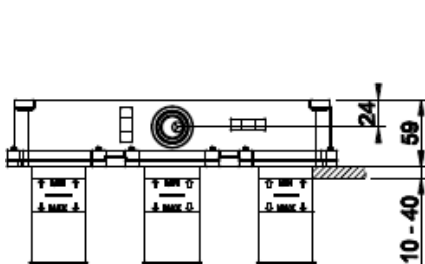

- Runko-osa soveltuu pintaosille (tilattava erikseen):
  - Gessi316 suihkuhana 54038
  - Gessi316 ammehana 54136
  - Venti20 ammehana 65042
- 10 vuoden takuu
- Ääniluokka I
- Täyttää Ympäristöministeriön asetuksen 497/2019 asettamat olennaiset tekniset vaatimukset vesikalusteille
- STF-tyyppihyväksyntä EUFI29-20006158-TH2
- Asennuksessa käytettävä Joramarkin vesitiivistä asennuskoteloa 30187, kotelon koko:
  - Leveys: 400mm
  - Korkeus: 300mm
  - Syvyys: 80mm

[Lisätietoja runko-osasta löydät täältä](#)

[Lisätietoja Joramark kotelosta löydät täältä](#)

TUOTE	TUOTEKOODI	OVH € , alv 25,5%
Runko-osa	54139	597,00 €
Joramark asennuskotelo	30187	549,00 €