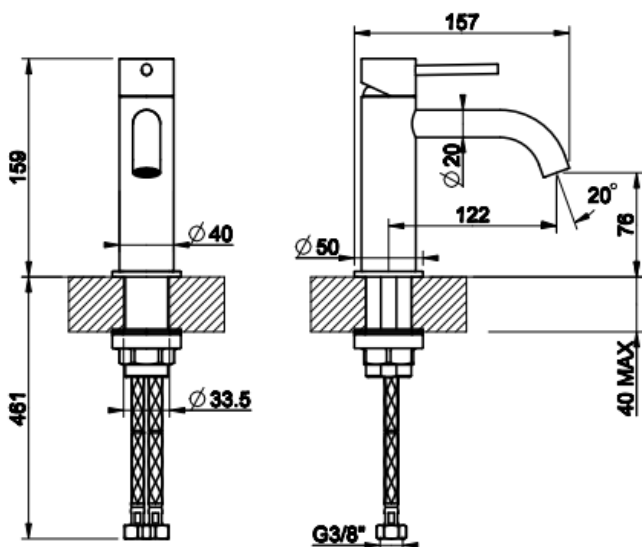

VÄRI

TUOTEKOODI

OVH € , alv 25,5%

Steel Brushed (harjattu teräs)		54202.239	648,00 €
Black XL (matta musta)		54202.299	875,00 €
Black Metal Brushed PVD (harjattu musta metalli)		54202.707	959,00 €
Copper Brushed PVD (harjattu kupari)		54202.708	959,00 €
Warm Bronze Brushed (harjattu pronssi)		54202.726	959,00 €
Brushed Brass PVD (harjattu messinki)		54202.727	959,00 €