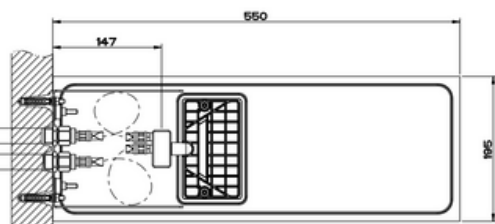

TREMILLIMETRI

SEINÄSUIHKU

- 2-toiminen seinäsuihku, malli **Quadro 200**
  - suihkutoiminnot sade ja vesiputous
- K 47mm x L 195mm x S 620mm
- Vesiliitäntä 2 x G1/2" HUOM! Hanakulmien väli max. 35mm!
- Suihkupään etuosa suora
- Suositeltu asennuskorkeus suihkun alapinnasta lattiaan noin 2200-2300mm
- 10 vuoden takuu

Lisätietoja tuotteesta löydät täältä

PINTAOSA, VÄRI

Mirror Steel (kiilto teräs)	
Steel brushed (harjattu teräs)	
Black XL (mattamusta)	
Nickel PVD (kiiltävä nikkeli)	
Black Metal PVD (kiiltävä musta metalli)	
Black Metal Brushed PVD (harjattu musta metalli)	
Copper PVD (kiiltävä kupari)	
Copper Brushed PVD (harjattu kupari)	
Warm Bronze PVD (kiiltävä pronssi)	
Warm Bronze Brushed PVD (harjattu pronssi)	
Brass PVD (kiiltävä messinki)	
Brushed Brass PVD (harjattu messinki)	
Gold PVD (kiiltävä kulta PVD)	
Gold CCP (kiiltävä kulta CCP)	
Gold Brushed CCP (harjattu kulta CCP)	
Dark Bronze (tumma pronssi)	
Aged Bronze (vanha pronssi)	
Antique Brass (antiikki messinki)	
White CN (matta valkoinen)	

TUOTEKOODI

OVH €, alv 25,5%

	33063.238	2.150,00 €
	33063.239	2.150,00 €
	33063.299	2.903,00 €
	33063.720	3.183,00 €
	33063.706	3.183,00 €
	33063.707	3.183,00 €
	33063.030	3.183,00 €
	33063.708	3.183,00 €
	33063.735	3.183,00 €
	33063.726	3.183,00 €
	33063.710	3.183,00 €
	33063.727	3.183,00 €
	33063.246	3.612,00 €
	33063.080	4.900,00 €
	33063.087	4.900,00 €
	33063.845	3.398,00 €
	33063.187	3.398,00 €
	33063.713	3.398,00 €
	33063.279	2.903,00 €