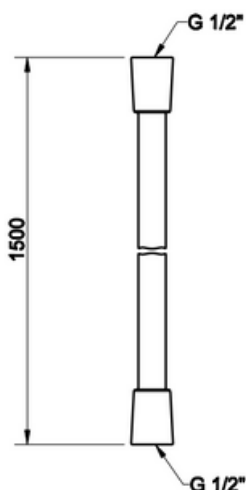

- Darkflex sileä suihkuletku
- Letku aina matta musta, mutterit letkun päissä halutulla värisävyllä
- G1/2" kartiomuttereilla
- Kokonaispituus 1500mm
- 10 vuoden takuu

Lisätietoja tuotteesta löydät täältä

VÄRI	TUOTEKOODI	OVH €, alv 25,5%
Chrome (kromi)	54137.031	122,00 €
Finox (harjattu teräs)	54137.149	164,00 €
Black XL (mattamusta)	54137.299	164,00 €
Nickel PVD (kiiltävä nikkeli)	54137.720	192,00 €
Black Metal PVD (kiiltävä musta metalli)	54137.706	192,00 €
Black Metal Brushed PVD (harjattu musta metalli)	54137.707	204,00 €
Copper PVD (kiiltävä kupari)	54137.030	192,00 €
Copper Brushed PVD (harjattu kupari)	54137.708	204,00 €
Warm Bronze PVD (kiiltävä pronssi)	54137.735	192,00 €
Warm Bronze Brushed PVD (harjattu pronssi)	54137.726	204,00 €
Brass PVD (kiiltävä messinki)	54137.710	192,00 €
Brushed Brass PVD (harjattu messinki)	54137.727	204,00 €
Gold PVD (kiiltävä kulta)	54137.246	-
Gold CCP (kiiltävä kulta)	54137.080	-
Gold Brushed CCP (harjattu kulta)	54137.087	-
Dark Bronze (tumma pronssi)	54137.845	-
Aged Bronze (vanha pronssi)	54137.187	204,00 €
Antique Brass (antiikki messinki)	54137.713	204,00 €
White CN (mattavalkoinen)	54137.279	-