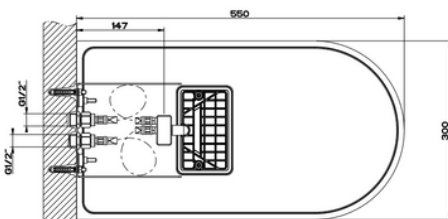

TREMILLIMETRI

SEINÄSUHKU

- 2-toiminen seinäsuihku, malli **Tondo 300**
  - suihkutoiminnot sade ja vesiputous
- K 47mm x L 300mm x S 550mm
- Vesiliitäntä 2 x G1/2" HUOM! Hanakulmien väli max. 35mm!
- Suihkupään etuosa pyöristetty
- Suositeltu asennuskorkeus suihkun alapinnasta lattiaan noin 2200-2300mm
- 10 vuoden takuu

Lisätietoja tuotteesta löydät täältä

PINTAOSA, VÄRI

Mirror Steel (kiilto teräs)	
Steel brushed (harjattu teräs)	
Black XL (mattamusta)	
Nickel PVD (kiiltävä nikkeli)	
Black Metal PVD (kiiltävä musta metalli)	
Black Metal Brushed PVD (harjattu musta metalli)	
Copper PVD (kiiltävä kupari)	
Copper Brushed PVD (harjattu kupari)	
Warm Bronze PVD (kiiltävä pronssi)	
Warm Bronze Brushed PVD (harjattu pronssi)	
Brass PVD (kiiltävä messinki)	
Brushed Brass PVD (harjattu messinki)	
Gold PVD (kiiltävä kulta PVD)	
Gold CCP (kiiltävä kulta CCP)	
Gold Brushed CCP (harjattu kulta CCP)	
Dark Bronze (tumma pronssi)	
Aged Bronze (vanha pronssi)	
Antique Brass (antiikki messinki)	
White CN (matta valkoinen)	

TUOTEKOODI OVH € , alv 25,5%

	33073.238	2.325,00 €
	33073.239	2.325,00 €
	33073.299	3.139,00 €
	33073.720	3.442,00 €
	33073.706	3.442,00 €
	33073.707	3.442,00 €
	33073.030	3.442,00 €
	33073.708	3.442,00 €
	33073.735	3.442,00 €
	33073.726	3.442,00 €
	33073.710	3.442,00 €
	33073.727	3.442,00 €
	33073.246	3.906,00 €
	33073.080	5.298,00 €
	33073.087	5.298,00 €
	33073.845	3.673,00 €
	33073.187	3.673,00 €
	33073.713	3.673,00 €
	33073.279	3.139,00 €