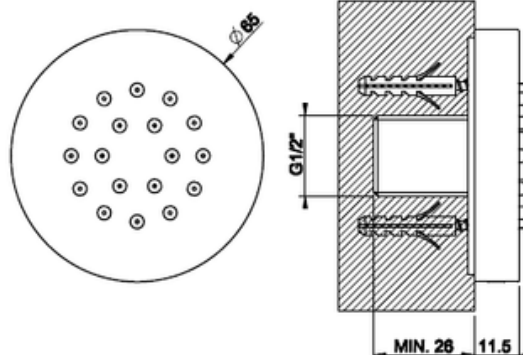

- Sivosuihku, pyöreä
- Voidaan asentaa yksi tai useampi
  - useampaa asentaessa samalle seinälle vesijohtoja haaroittaessa on otettava huomioon Suomen rakennusmääräykset
- Koko ø65mm
- Vesiliitäntä 1x G1/2"
- Hana tilattava erikseen
- 10 vuoden takuu

[Lisätietoja tuotteesta löydät täältä](#)

VÄRI	TUOTEKOODI	OVH €, alv 25,5%
Chrome (kromi)	32971.031	313,00 €
Finox (harjattu teräs)	32971.149	451,00 €
Black XL (mattamusta)	32971.299	423,00 €
Nickel PVD (kiiltävä nikkeli)	32971.720	462,00 €
Black Metal PVD (kiiltävä musta metalli)	32971.706	462,00 €
Black Metal Brushed PVD (harjattu musta metalli)	32971.707	494,00 €
Copper PVD (kiiltävä kupari)	32971.030	462,00 €
Copper Brushed PVD (harjattu kupari)	32971.708	494,00 €
Warm Bronze PVD (kiiltävä pronssi)	32971.735	462,00 €
Warm Bronze Brushed PVD (harjattu pronssi)	32971.726	494,00 €
Brass PVD (kiiltävä messinki)	32971.710	462,00 €
Brushed Brass PVD (harjattu messinki)	32971.727	494,00 €
Gold CCP (kiiltävä kulta)	32971.080	712,00 €
Gold Brushed CCP (harjattu kulta)	32971.087	712,00 €
Antique Brass (antiikki messinki)	32971.713	494,00 €
White CN (mattavalkoinen)	32971.279	423,00 €