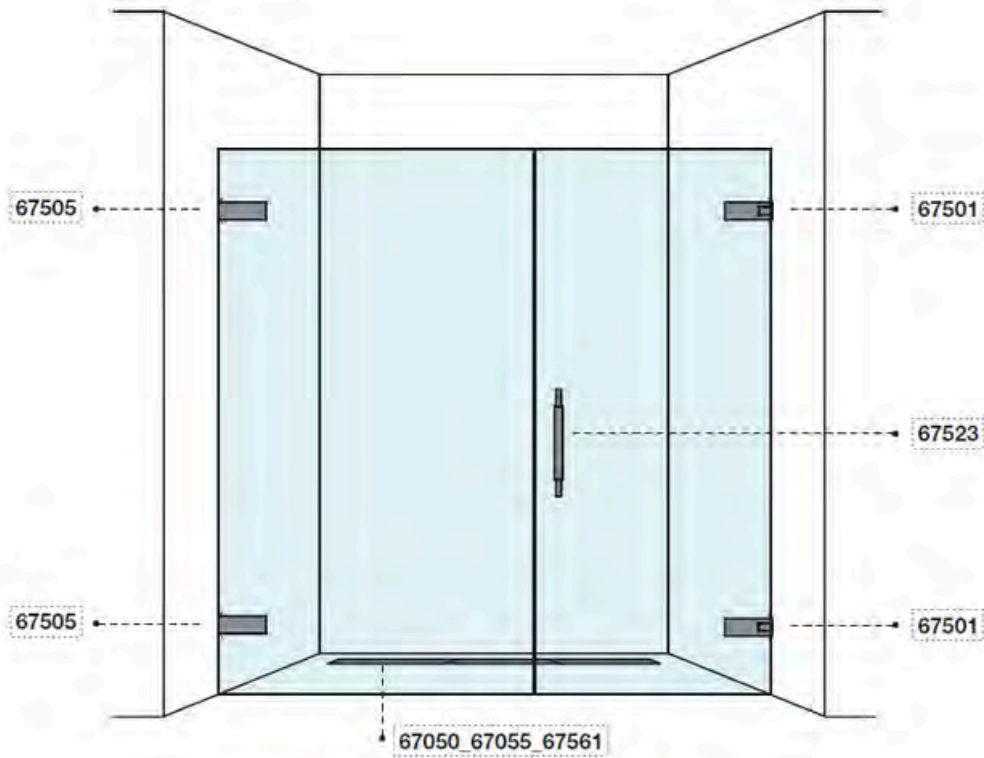

SHOWER G

- lasikiinnikkeet.....431
- lasisaranat.....437
- lasiseinän ylätuet.....441
- ovenkahvat.....447

GESSI®

H I N N A S T O 2 0 2 4

SHOWER G - Rigato

- "SWING SYSTEM" LASISEINIEN JA -OVIEN KIINNIKKEET, SARANAT JA TUKITANGOT
- "SHOWER G" OVENKAHVAT, PYYHETANGOT JA SUIHKUKOURUT