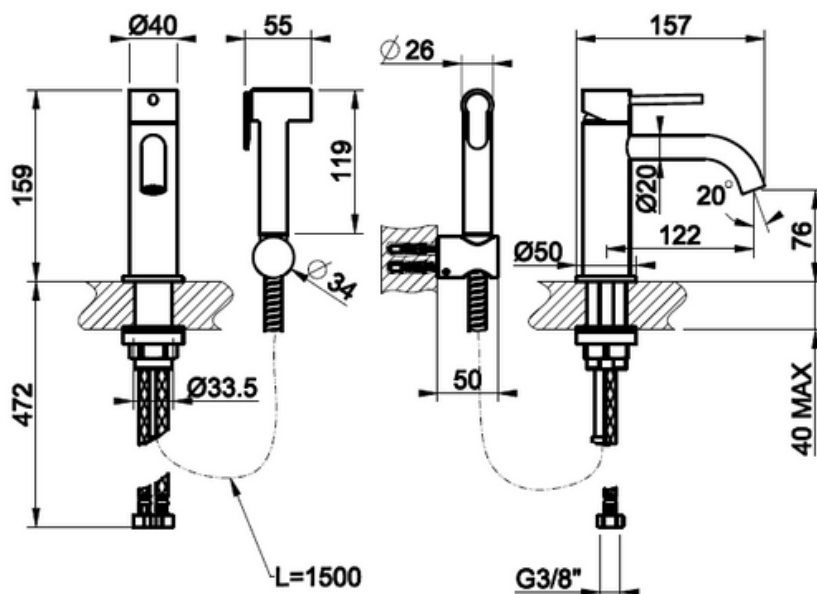

TUOTEKOODI

OVH €, alv 25,5%

54017.239	1.589,00 €
54017.299	2.147,00 €
54017.707	2.352,00 €
54017.708	2.352,00 €
54017.726	2.352,00 €
54017.727	2.352,00 €