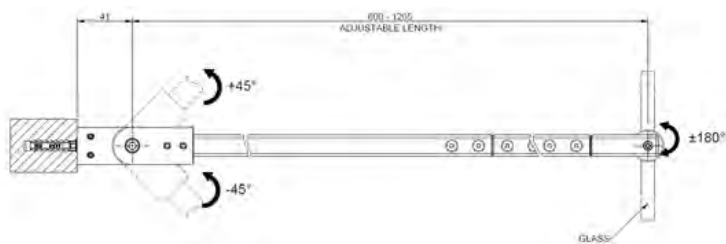

VÄRI	TUOTEKOODI	OVH €, alv 25,5%
Chrome (kromi)	67573.031	548,00 €
Steel Brushed (harjattu teräs)	67573.149	740,00 €
Black XL (matta musta)	67573.299	740,00 €
Chrome Brushed (harjattu kromi)	67573.147	740,00 €
Nickel PVD (kiiltävä nikkeli)	67573.720	811,00 €
Black Metal PVD (kiiltävä musta metalli)	67573.706	811,00 €
Black Metal Brushed PVD (harjattu musta metalli)	67573.707	866,00 €
Copper PVD (kiiltävä kupari)	67573.030	811,00 €
Copper Brushed PVD (harjattu kupari)	67573.708	866,00 €
Warm Bronze PVD (kiiltävä pronssi)	67573.735	811,00 €
Warm Bronze Brushed PVD (harjattu pronssi)	67573.726	866,00 €
Brass PVD (kiiltävä messinki)	67573.710	811,00 €
Brushed Brass PVD (harjattu messinki)	67573.727	866,00 €
Gold PVD (kiiltävä kulta)	67573.246	919,00 €
Gold Brushed PVD (harjattu kulta)	67573.716	919,00 €
Gold CCP (kiilto kulta CCP)	67573.080	1.204,00 €
Gold Brushed CCP (harjattu kulta CCP)	67573.087	1.204,00 €
Dark Bronze (tumma pronssi)	67573.845	919,00 €
Aged Bronze (vanha pronssi)	67573.187	919,00 €
Antique Brass (antiikki messinki)	67573.713	919,00 €