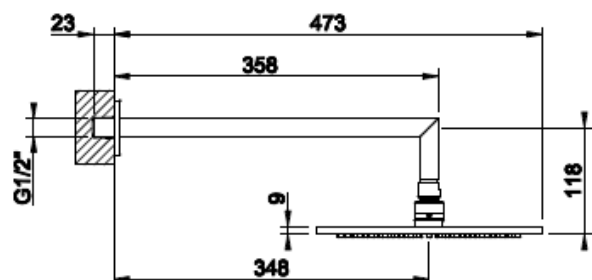

Lisätietoja tuotteesta löydät täältä

VÄRI	TUOTEKOODI	OVH €, alv 25,5%
Chrome (kromi)	63348.031	599,00 €
Steel Brushed (harjattu teräs)	63348.149	806,00 €
Black XL (matta musta)	63348.299	806,00 €
Nickel PVD (kiiltävä nikkeli)	63348.720	883,00 €
Black Metal PVD (kiiltävä musta metalli)	63348.706	883,00 €
Black Metal Brushed PVD (harjattu musta metalli)	63348.707	944,00 €
Copper PVD (kiiltävä kupari)	63348.030	883,00 €
Copper Brushed PVD (harjattu kupari)	63348.708	944,00 €
Warm Bronze PVD (kiiltävä pronssi)	63348.735	883,00 €
Warm Bronze Brushed PVD (harjattu pronssi)	63348.726	940,00 €
Brass PVD (kiiltävä messinki)	63348.710	883,00 €
Brushed Brass PVD (harjattu messinki)	63348.727	944,00 €
Aged Bronze (vanha pronssi)	63348.187	944,00 €
Antique Brass (antiikki messinki)	63348.713	944,00 €
White CN (matta valkoinen)	63348.279	806,00 €