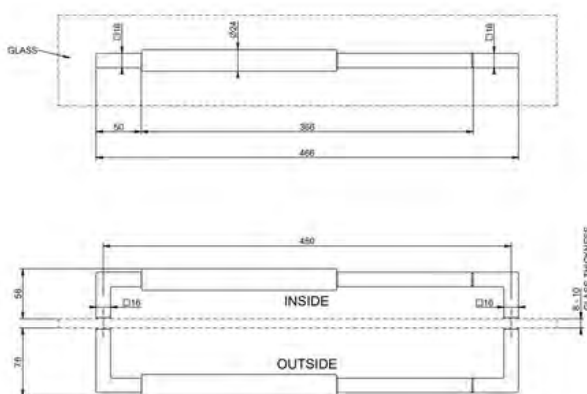

VÄRI	TUOTEKOODI	OVH €, alv 25,5%
Chrome (kromi)	67544.031	1.249,00 €
Steel Brushed (harjattu teräs)	67544.149	1.686,00 €
Black XL (matta musta)	67544.299	1.686,00 €
Chrome Brushed (harjattu kromi)	67544.147	1.686,00 €
Nickel PVD (kiiltävä nikkeli)	67544.720	1.848,00 €
Black Metal PVD (kiiltävä musta metalli)	67544.706	1.848,00 €
Black Metal Brushed PVD (harjattu musta metalli)	67544.707	1.972,00 €
Copper PVD (kiiltävä kupari)	67544.030	1.848,00 €
Copper Brushed PVD (harjattu kupari)	67544.708	1.972,00 €
Warm Bronze PVD (kiiltävä pronssi)	67544.735	1.848,00 €
Warm Bronze Brushed PVD (harjattu pronssi)	67544.726	1.972,00 €
Brass PVD (kiiltävä messinki)	67544.710	1.848,00 €
Brushed Brass PVD (harjattu messinki)	67544.727	1.972,00 €
Gold PVD (kiiltävä kulta)	67544.246	2.098,00 €
Gold Brushed PVD (harjattu kulta)	67544.716	2.098,00 €
Gold CCP (kiilto kulta CCP)	67544.080	2.746,00 €
Gold Brushed CCP (harjattu kulta CCP)	67544.087	2.746,00 €
Dark Bronze (tumma pronssi)	67544.845	1.972,00 €
Aged Bronze (vanha pronssi)	67544.187	1.972,00 €
Antique Brass (antiikki messinki)	67544.713	1.972,00 €