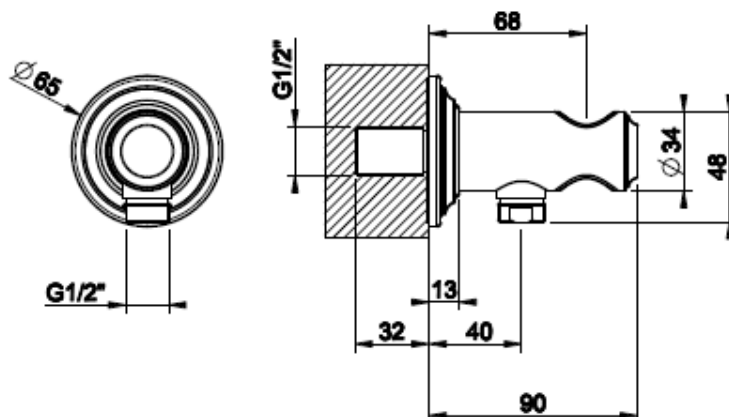

- Yhdistetty suihkuletkun ulostulo/käsisuihkun pidike
- Peitelaippa Ø65mm
- Vesiliitäntä 1x G1/2"
- 10 vuoden takuu

[Lisätietoja tuotteesta löydät täältä](#)

VÄRI	TUOTEKOODI	OVH €, alv 25,5%
Chrome (kromi)	65161.031	292,00 €
Steel Brushed (harjattu teräs)	65161.149	392,00 €
Black XL (matta musta)	65161.299	392,00 €
Nickel PVD (kiiltävä nikkeli)	65161.720	431,00 €
Black Metal PVD (kiiltävä musta metalli)	65161.706	431,00 €
Black Metal Brushed PVD (harjattu musta metalli)	65161.707	459,00 €
Copper PVD (kiiltävä kupari)	65161.030	431,00 €
Copper Brushed PVD (harjattu kupari)	65161.708	459,00 €
Warm Bronze PVD (kiiltävä pronssi)	65161.735	431,00 €
Warm Bronze Brushed PVD (harjattu pronssi)	65161.726	459,00 €
Brass PVD (kiiltävä messinki)	65161.710	431,00 €
Brushed Brass PVD (harjattu messinki)	65161.727	459,00 €
Aged Bronze (vanha pronssi)	65161.187	459,00 €
Antique Brass (antiikki messinki)	65161.713	459,00 €