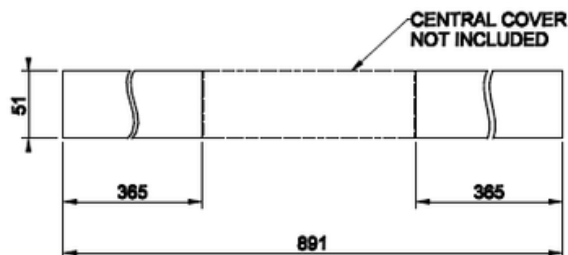

SHOWER OUTFIT

SUIHKUKOURUN SIVUPANEELIT

- Käytetään 67050 asennuskehiksen kanssa, tilattava erikseen
- Sivupaneelit suihkukourun kokonaisleveydelle 900mm
- Ei sisällä keskipaneelia

Lisätietoja tuotteesta löydät täältä

VÄRI	TUOTEKOODI	OVH €, alv 25,5%
Mirror Steel (kiiltävä teräs)	67057.031	529,00 €
Steel Brushed (harjattu teräs)	67057.239	529,00 €
Black XL (matta musta)	67057.299	715,00 €
Nickel PVD (kiiltävä nikkeli)	67057.720	782,00 €
Black Metal PVD (kiiltävä musta metalli)	67057.706	782,00 €
Black Metal Brushed PVD (harjattu musta metalli)	67057.707	782,00 €
Copper PVD (kiiltävä kupari)	67057.030	782,00 €
Copper Brushed PVD (harjattu kupari)	67057.708	782,00 €
Warm Bronze PVD (kiiltävä pronssi)	67057.735	782,00 €
Warm Bronze Brushed PVD (harjattu pronssi)	67057.726	782,00 €
Brass PVD (kiiltävä messinki)	67057.710	782,00 €
Brushed Brass PVD (harjattu messinki)	67057.727	782,00 €
Gold PVD (kiiltävä kulta)	67057.246	889,00 €
Gold Brushed PVD (harjattu kulta)	67057.716	889,00 €
Dark Bronze (tumma pronssi)	67057.845	835,00 €
Aged Bronze (vanha pronssi)	67057.187	835,00 €
Antique Brass (antiikki messinki)	67057.713	835,00 €