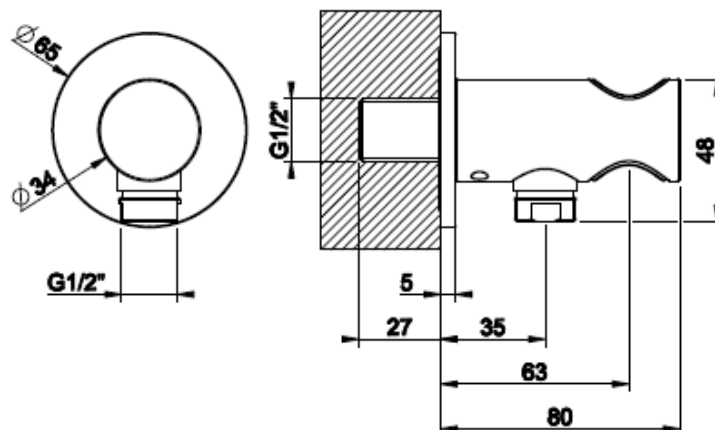

ANELLO

SEINÄLIITIN

- Yhdistetty suihkuletkun ulostulo/käsisuihkun pidike
- Peitelaippa Ø65mm
- Vesiliitäntä 1x G1/2"
- 10 vuoden takuu

[Lisätietoja tuotteesta löydät täältä](#)

VÄRI	TUOTEKOODI	OVH € , alv 25,5%
Chrome (kromi)	63461.031	253,00 €
Steel Brushed (harjattu teräs)	63461.149	342,00 €
Black XL (matta musta)	63461.299	342,00 €
Nickel PVD (kiiltävä nikkeli)	63461.720	374,00 €
Black Metal PVD (kiiltävä musta metalli)	63461.706	374,00 €
Black Metal Brushed PVD (harjattu musta metalli)	63461.707	400,00 €
Copper PVD (kiiltävä kupari)	63461.030	374,00 €
Copper Brushed PVD (harjattu kupari)	63461.708	400,00 €
Warm Bronze PVD (kiiltävä pronssi)	63461.735	374,00 €
Warm Bronze Brushed PVD (harjattu pronssi)	63461.726	400,00 €
Brass PVD (kiiltävä messinki)	63461.710	374,00 €
Brushed Brass PVD (harjattu messinki)	63461.727	400,00 €
Aged Bronze (vanha pronssi)	63461.187	400,00 €
Antique Brass (antiikki messinki)	63461.713	400,00 €