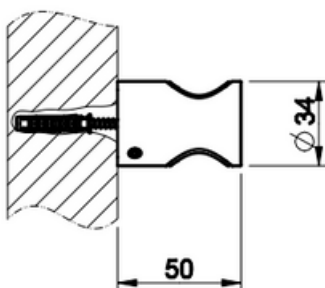

- Käsisiuhkun erillinen pidike
- Ruuvikiinnitys
- Valmistettu AISI 316 ruostumattomasta teräksestä
- 10 vuoden takuu

[Lisätietoa tuotteesta löydät täältä](#)

VÄRI	TUOTEKOODI	OVH €, alv 25,5%
Steel Brushed (harjattu teräs)	54157.239	206,00 €
Black XL (matta musta)	54157.299	278,00 €
Black Metal Brushed PVD (harjattu musta metalli)	54157.707	305,00 €
Copper Brushed PVD (harjattu kupari)	54157.708	305,00 €
Warm Bronze Brushed (harjattu pronssi)	54157.726	305,00 €
Brushed Brass PVD (harjattu messinki)	54157.727	305,00 €