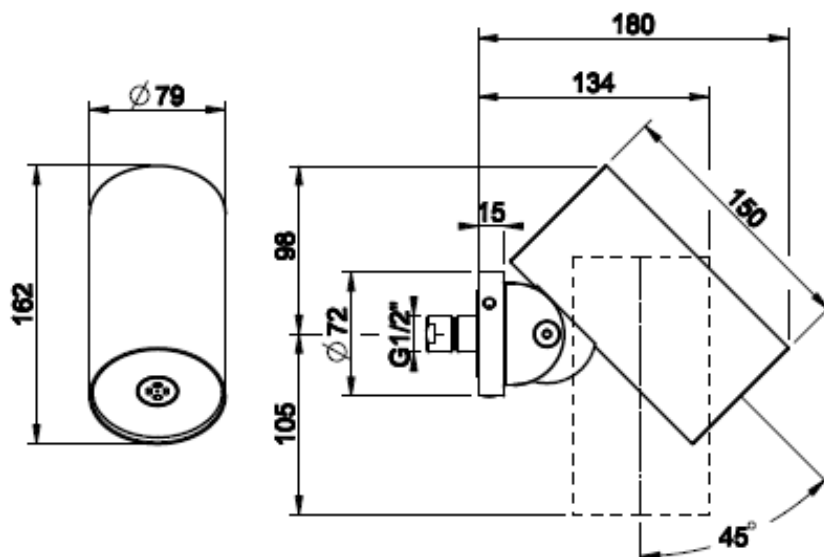

- SpotWater seinäsuihku
- MIST -suihkutoiminto
- INTRECCIO-kuvioinnilla
- Säädettävä 45° suihkukulma
- Vesiliitäntä 1x G1/2"
- Valmistettu AISI 316 ruostumattomasta teräksestä
- Suositeltu asennuskorkeus 2100mm valmiista lattiapinnasta
- 10 vuoden takuu

Lisätietoa tuotteesta löydät täältä

VÄRI	TUOTEKOODI	OVH € , alv 25,5%
Steel Brushed (harjattu teräs)	57215.239	1.323,00 €
Black XL (matta musta)	57215.299	1.786,00 €
Black Metal Brushed PVD (harjattu musta metalli)	57215.707	1.958,00 €
Copper Brushed PVD (harjattu kupari)	57215.708	1.958,00 €
Warm Bronze Brushed (harjattu pronssi)	57215.726	1.958,00 €
Brushed Brass PVD (harjattu messinki)	57215.727	1.958,00 €