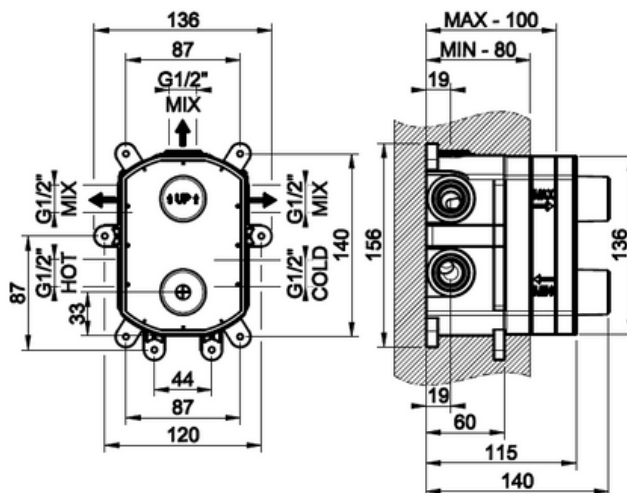

[Lisätietoja runko-osasta löydät täältä](#)

[Lisätietoja Joramark kotelosta löydät täältä](#)

TUOTE

Runko-osa
Joramark asennuskotelo

TUOTEKOODI OVH €, alv 25,5%

09269 685,00 €
30183 549,00 €

TIPPALETKUSETTI