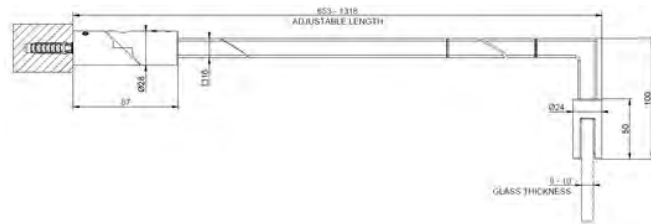

VÄRI	TUOTEKOODI	OVH €, alv 25,5%
Chrome (kromi)	67573.031	548,00 €
Steel Brushed (harjattu teräs)	67573.149	740,00 €
Black XL (matta musta)	67573.299	740,00 €
Chrome Brushed (harjattu kromi)	67573.147	740,00 €
Nickel PVD (kiiltävä nikkeli)	67573.720	811,00 €
Black Metal PVD (kiiltävä musta metalli)	67573.706	811,00 €
Black Metal Brushed PVD (harjattu musta metalli)	67573.707	866,00 €
Copper PVD (kiiltävä kupari)	67573.030	811,00 €
Copper Brushed PVD (harjattu kupari)	67573.708	866,00 €
Warm Bronze PVD (kiiltävä pronssi)	67573.735	811,00 €
Warm Bronze Brushed PVD (harjattu pronssi)	67573.726	866,00 €
Brass PVD (kiiltävä messinki)	67573.710	811,00 €
Brushed Brass PVD (harjattu messinki)	67573.727	866,00 €
Gold PVD (kiiltävä kulta)	67573.246	919,00 €
Gold Brushed PVD (harjattu kulta)	67573.716	919,00 €
Gold CCP (kiilto kulta CCP)	67573.080	1.204,00 €
Gold Brushed CCP (harjattu kulta CCP)	67573.087	1.204,00 €
Dark Bronze (tumma pronssi)	67573.845	919,00 €
Aged Bronze (vanha pronssi)	67573.187	919,00 €
Antique Brass (antiikki messinki)	67573.713	919,00 €