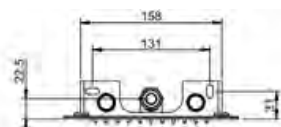

Lisätietoja tuotteesta löydät täältä

PINTAOSA, VÄRI

Mirror Steel (kiilto teräs)	
Steel brushed (harjattu teräs)	
Black XL (mattamusta)	
Nickel PVD (kiiltävä nikkeli)	
Black Metal PVD (kiiltävä musta metalli)	
Black Metal Brushed PVD (harjattu musta metalli)	
Copper PVD (kiiltävä kupari)	
Copper Brushed PVD (harjattu kupari)	
Warm Bronze PVD (kiiltävä pronssi)	
Warm Bronze Brushed PVD (harjattu pronssi)	
Brass PVD (kiiltävä messinki)	
Brushed Brass PVD (harjattu messinki)	
Gold PVD (kiiltävä kulta PVD)	
Gold CCP (kiiltävä kulta CCP)	
Gold Brushed CCP (harjattu kulta CCP)	
Dark Bronze (tumma pronssi)	
Aged Bronze (vanha pronssi)	
Antique Brass (antiikki messinki)	
White CN (matta valkoinen)	

TUOTEKOODI OVH € , alv 25,5%

	33051.238	1.533,00 €
	33051.239	1.533,00 €
	33051.299	2.069,00 €
	33051.720	2.268,00 €
	33051.706	2.268,00 €
	33051.707	2.268,00 €
	33051.030	2.268,00 €
	33051.708	2.268,00 €
	33051.735	2.268,00 €
	33051.726	2.268,00 €
	33051.710	2.268,00 €
	33051.727	2.268,00 €
	33051.246	2.575,00 €
	33051.080	3.489,00 €
	33051.087	3.489,00 €
	33051.845	2.421,00 €
	33051.187	2.421,00 €
	33051.713	2.421,00 €
	33051.279	2.069,00 €