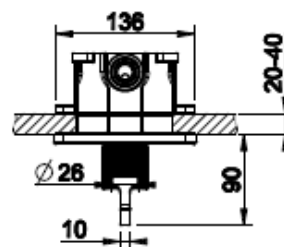

Lisätietoja tuotteesta löydät täältä

VÄRI

TUOTEKOODI OVH € , alv 25,5%

Chrome (kromi)		58132.031	952,00 €
Steel Brushed (harjattu teräs)		58132.149	1.235,00 €
Black XL (matta musta)		58132.299	1,190,00 €
Black Metal PVD (kiiltävä musta metalli)		58132.706	1.409,00 €
Black Metal Brushed PVD (harjattu musta metalli)		58132.707	1.500,00 €
Copper PVD (kiiltävä kupari)		58132.030	1.409,00 €
Copper Brushed PVD (harjattu kupari)		58132.708	1.500,00 €
Warm Bronze PVD (kiiltävä pronssi)		58132.735	1.409,00 €
Warm Bronze Brushed PVD (harjattu pronssi)		58132.726	1.500,00 €
Brass PVD (kiiltävä messinki)		58132.710	1.409,00 €
Brushed Brass PVD (harjattu messinki)		58132.727	1.500,00 €
Gold PVD (kiiltävä kulta)		58132.246	1.597,00 €
Aged Bronze (vanha pronssi)		58132.187	1,500,00 €
Antique Brass (antiikki messinki)		58132.713	1.500,00 €