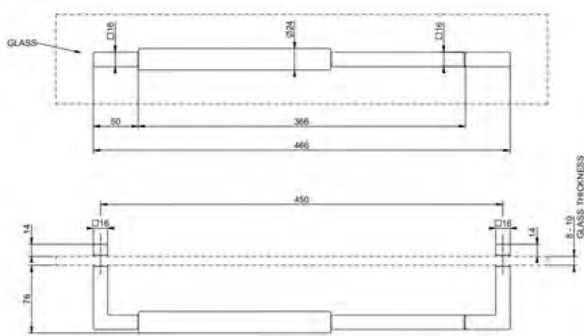

SHOWER G pyyhetanko

DIAMANTATO PYYHETANKO

- Diamantato timanttikuvioitu pyyhetanko lasiovelle tai -seinälle
- Pituus 450mm
- Soveltuu 8-10mm paksuisille lasille
- Täysmetallinen

Lisätietoja tuotteesta löydät täältä