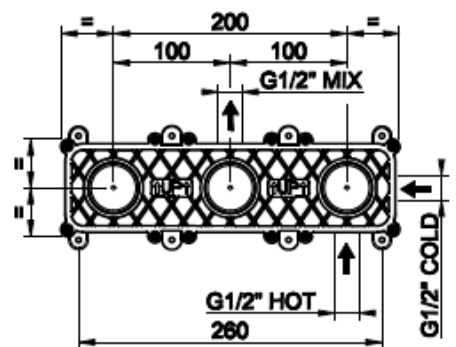

- Runko-osa soveltuu pintaosille (tilattava erikseen):
  - Gessi316 suihkuhana 54038
  - Gessi316 ammehana 54136
  - Venti20 ammehana 65042
- 10 vuoden takuu
- Ääniluokka I
- Täyttää Ympäristöministeriön asetuksen 497/2019 asettamat olennaiset tekniset vaatimukset vesikalusteille
- STF-tyyppihyväksyntä EUFI29-20006158-TH2
- Asennuksessa käytettävä Joramarkin vesitiivistä asennuskoteloa 30187, kotelon koko:
  - Leveys: 400mm
  - Korkeus: 300mm
  - Syvyys: 80mm

[Lisätietoja runko-osasta löydät täältä](#)

[Lisätietoja Joramark kotelosta löydät täältä](#)

TUOTE	TUOTEKOODI	OVH € , alv 25,5%
Runko-osa	54139	597,00 €
Joramark asennuskotelo	30187	549,00 €