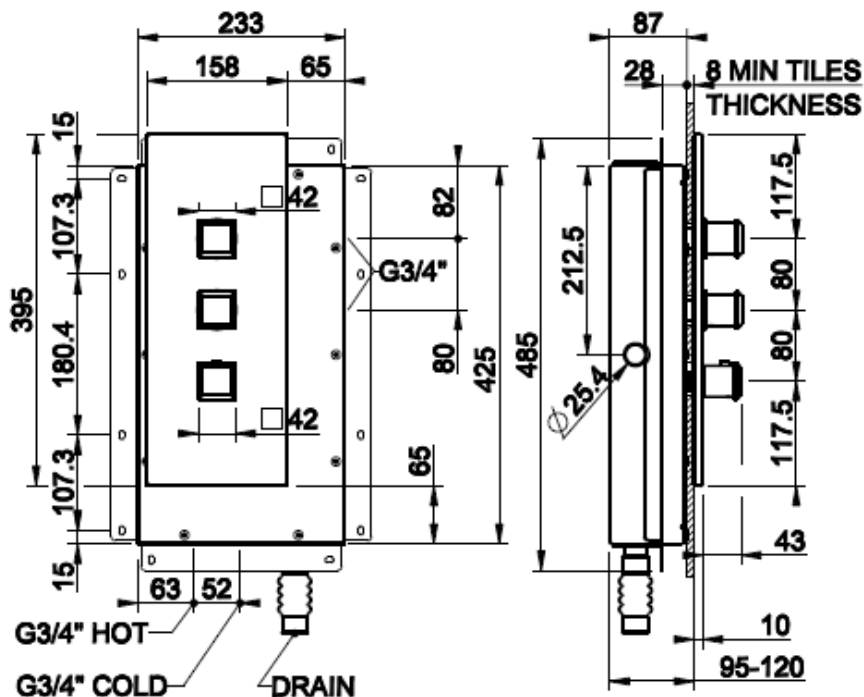

- Termostaattisuihku 2:lle toiminnolle
- Runko-osalle 44103, tilattava erikseen
- Huom! Seinälaatan on oltava min 8mm paksu, jotta pintaosa kiinnittyy tiiviisti seinää vasten
- 10 vuoden takuu
- Ääniluokka I
- Täyttää Ympäristöministeriön asetuksen 497/2019 asettamat olennaiset tekniset vaatimukset vesikalusteille
- STF-tyyppihyväksyntä EUFI29-20006158-TH1

VÄRI	TUOTEKOODI	OVH €, alv 25,5%
Chrome (kromi)	44284.031	1.023,00 €
Steel Brushed (harjattu teräs)	44284.149	1.704,00 €
Black Metal PVD (kiiltävä musta metalli)	44284.706	2.110,00 €
Brushed Black Metal PVD (harjattu musta metalli)	44284.707	2.336,00 €
Copper PVD (kiiltävä kupari)	44284.030	2.110,00 €
Antique Brass (antiikki messinki)	44284.713	2.564,00 €
Gold CCP (kiiltävä kulta)	44284.080	3.924,00 €
Brushed Gold CCP (harjattu kulta)	44284.087	3.924,00 €