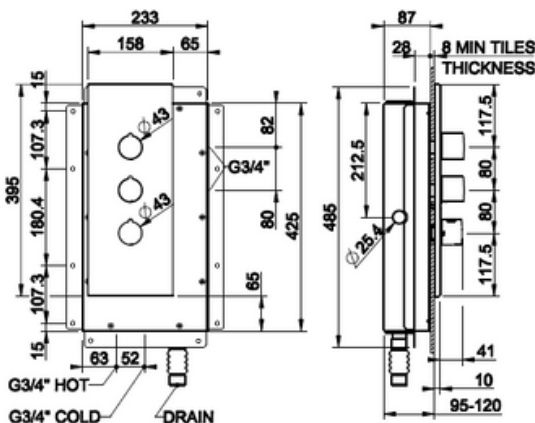

VÄRI	TUOTEKOODI	OVH €, alv 25,5%
Chrome (kromi)	44214.031	1.022,00 €
Finox (harjattu teräs)	44214.149	1.886,00 €
Black XL (mattamusta)	44214.299	1.886,00 €
Nickel PVD (kiiltävä nikkeli)	44214.720	2.206,00 €
Black Metal PVD (kiiltävä musta metalli)	44214.706	2.206,00 €
Black Metal Brushed PVD (harjattu musta metalli)	44214.707	2.453,00 €
Copper PVD (kiiltävä kupari)	44214.030	2.206,00 €
Copper Brushed PVD (harjattu kupari)	44214.708	2.453,00 €
Warm Bronze PVD (kiiltävä pronssi)	44214.735	2.206,00 €
Warm Bronze Brushed PVD (harjattu pronssi)	44214.726	2.453,00 €
Brass PVD (kiiltävä messinki)	44214.710	2.206,00 €
Brushed Brass PVD (harjattu messinki)	44214.727	2.453,00 €
Gold CCP (kiiltävä kulta)	44214.080	3.980,00 €
Brushed Gold CCP (harjattu kulta)	44214.087	3.980,00 €
Aged Bronze (vanha pronssi)	44214.187	2.453,00 €
Antique Brass (antiikki messinki)	44214.713	2.453,00 €
White CN (matta valkoinen)	44214.279	1.886,00 €