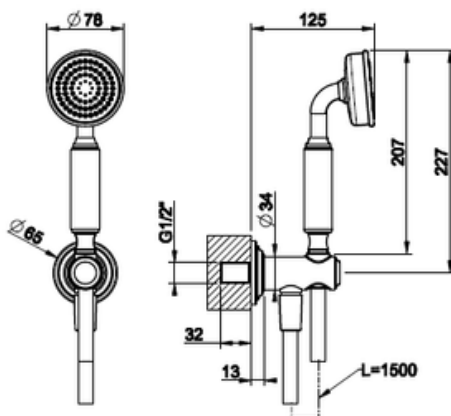

- Käsisuihkusetti
- Koostuu:
  - 1-toiminen käsisuihku Ø78mm
  - 1,5m sileä suihkuletku
  - Seinäliitin/käsisuihkun pidike, peitelaippa Ø65mm, vesiliitäntä 1x G1/2"
- 10 vuoden takuu

Lisätietoja tuotteesta löydät täältä

VÄRI	TUOTEKOODI	OVH € , alv 25,5%
Chrome (kromi)	65123.031	742,00 €
Steel Brushed (harjattu teräs)	65123.149	1.002,00 €
Black XL (matta musta)	65123.299	1.002,00 €
Nickel PVD (kiiltävä nikkeli)	65123.726	1.097,00 €
Black Metal PVD (kiiltävä musta metalli)	65123.706	1.097,00 €
Black Metal Brushed PVD (harjattu musta metalli)	65123.707	1.173,00 €
Copper PVD (kiiltävä kupari)	65123.030	1.097,00 €
Copper Brushed PVD (harjattu kupari)	65123.708	1.173,00 €
Warm Bronze PVD (kiiltävä pronssi)	65123.735	1.097,00 €
Warm Bronze Brushed PVD (harjattu pronssi)	65123.726	1.173,00 €
Brass PVD (kiiltävä messinki)	65123.710	1.097,00 €
Brushed Brass PVD (harjattu messinki)	65123.727	1.173,00 €
Aged Bronze (vanha pronssi)	65123.187	1.173,00 €
Antique Brass (antiikki messinki)	65123.713	1.173,00 €