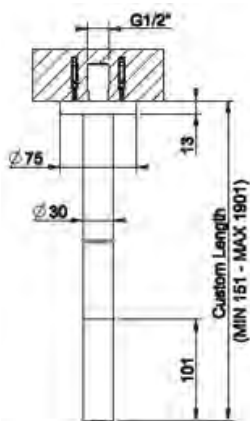

Lisätietoja tuotteesta löydät täältä

VÄRI	TUOTEKOODI	OVH €	alv 25,5%
Chrome (kromi)	63499.031	1.370,00 €	
Steel Brushed (harjattu teräs)	63499.149	1.849,00 €	
Matte Cipria	63499.275	1.849,00 €	
Matte Greige	63499.273	1.849,00 €	
Matte Ocra	63499.277	1.849,00 €	
Matte Coral	63499.278	1.849,00 €	
Matte Agave	63499.276	1.849,00 €	
Black XL (matta musta)	63499.299	1.849,00 €	
Nickel PVD (kiiltävä nikkeli)	63499.720	2.026,00 €	
Black Metal PVD (kiiltävä musta metalli)	63499.706	2.026,00 €	
Black Metal Brushed PVD (harjattu musta metalli)	63499.707	2.162,00 €	
Copper PVD (kiiltävä kupari)	63499.030	2.026,00 €	
Copper Brushed PVD (harjattu kupari)	63499.708	2.162,00 €	
Warm Bronze PVD (kiiltävä pronssi)	63499.735	2.026,00 €	
Warm Bronze Brushed PVD (harjattu pronssi)	63499.726	2.162,00 €	
Brass PVD (kiiltävä messinki)	63499.710	2.026,00 €	
Brushed Brass PVD (harjattu messinki)	63499.727	2.162,00 €	
Dark Bronze (tumma pronssi)	63499.845	2.162,00 €	
Aged Bronze (vanha pronssi)	63499.187	2.162,00 €	
Antique Brass (antiikki messinki)	63499.713	2.162,00 €	