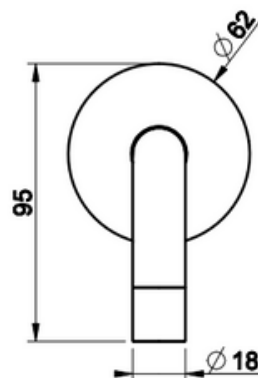

VÄRI

TUOTEKOODI

OVH €, alv 25,5%

Chrome (kromi)		44285.031	189,00 €
Finox (harjattu teräs)		44285.149	255,00 €
Black XL (matta musta)		44285.299	255,00 €
Black Metal PVD (kiiltävä musta metalli)		44285.706	298,00 €
Black Metal Brushed PVD (harjattu musta metalli)		44285.707	317,00 €
Copper PVD (kiiltävä kupari)		44285.030	298,00 €
Copper Brushed PVD (harjattu kupari)		44285.708	317,00 €
Warm Bronze PVD (kiiltävä pronssi)		44285.735	298,00 €
Warm Bronze Brushed PVD (harjattu pronssi)		44285.726	317,00 €
Brass PVD (kiiltävä messinki)		44285.710	298,00 €
Brushed Brass PVD (harjattu messinki)		44285.727	317,00 €
Aged Bronze (vanha pronssi)		44285.187	317,00 €
Antique Brass (antiikki messinki)		44285.713	317,00 €
White CN (matta valkoinen)		44285.279	255,00 €