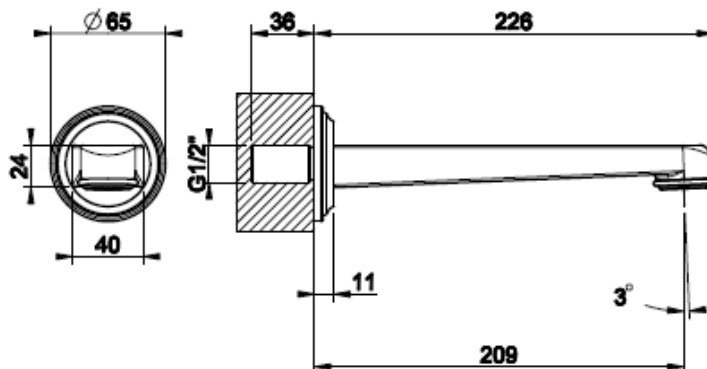

- Erillinen ammehanan juoksuputki
- Seinäasennus
- Vesiliitäntä 1x G1/2"
- Juoksuputken kokonaispituus 226mm
- Peitelaippa ø65mm
- Hana tilattava erikseen
- 10 vuoden takuu

Lisätietoja tuotteesta löydät täältä

VÄRI	TUOTEKOODI	OVH €¹, alv 25,5%
Chrome (kromi)	65103.031	503,00 €
Steel Brushed (harjattu teräs)	65103.149	678,00 €
Black XL (matta musta)	65103.299	678,00 €
Nickel PVD (kiiltävä nikkeli)	65103.720	743,00 €
Black Metal PVD (kiiltävä musta metalli)	65103.706	743,00 €
Black Metal Brushed PVD (harjattu musta metalli)	65103.707	794,00 €
Copper PVD (kiiltävä kupari)	65103.030	743,00 €
Copper Brushed PVD (harjattu kupari)	65103.708	794,00 €
Warm Bronze PVD (kiiltävä pronssi)	65103.735	743,00 €
Warm Bronze Brushed PVD (harjattu pronssi)	65103.726	794,00 €
Brass PVD (kiiltävä messinki)	65103.710	743,00 €
Brushed Brass PVD (harjattu messinki)	65103.727	794,00 €
Aged Bronze (vanha antiikki)	65103.187	794,00 €
Antique Brass (antiikki messinki)	65103.713	794,00 €