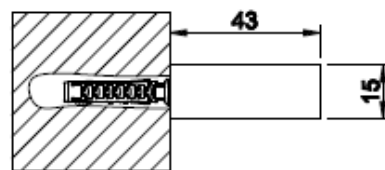

RETTANGOLO

KÄSISUIHKUN PIDIKE

- Käsisiuhkun erillinen pidike
- Ruuvikiinnitys
- 10 vuoden takuu

[Lisätietoja tuotteesta löydät täältä](#)

VÄRI	TUOTEKOODI	OVH € , alv 25,5%
Chrome (kromi)	20157.031	99,00 €
Finox (harjattu teräs)	20157.149	135,00 €
Black XL (mattamusta)	20157.299	135,00 €
Nickel PVD (kiiltävä nikkeli)	20157.720	146,00 €
Black Metal PVD (kiiltävä musta metalli)	20157.706	146,00 €
Black Metal Brushed PVD (harjattu musta metalli)	20157.707	156,00 €
Copper PVD (kiiltävä kupari)	20157.708	146,00 €
Copper Brushed PVD (harjattu kupari)	20157.030	156,00 €
Warm Bronze PVD (kiiltävä pronssi)	20157.726	146,00 €
Warm Bronze Brushed PVD (harjattu pronssi)	20157.726	156,00 €
Brass PVD (kiiltävä messinki)	20157.710	146,00 €
Brushed Brass PVD (harjattu messinki)	20157.727	156,00 €