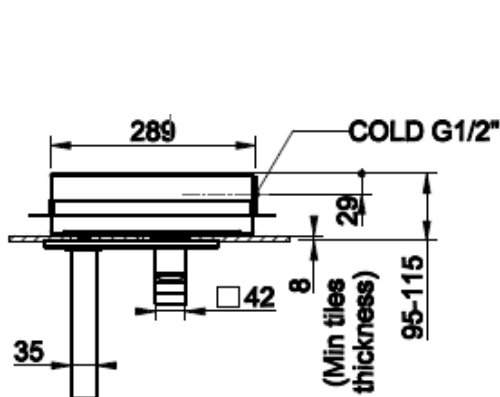

VÄRI

TUOTEKOODI OVH €, alv 25,5%

Chrome (kromi)		53097.031	829,00 €
Steel Brushed (harjattu teräs)		53097.149	1.077,00 €
Black XL (matta musta)		53097.299	1.077,00 €
Black Metal PVD (kiiltävä musta metalli)		53097.706	1.227,00 €
Black Metal Brushed PVD (harjattu musta metalli)		53097.707	1.308,00 €
Copper PVD (kiiltävä kupari)		53097.030	1.227,00 €
Copper Brushed PVD (harjattu kupari)		53097.708	1.308,00 €