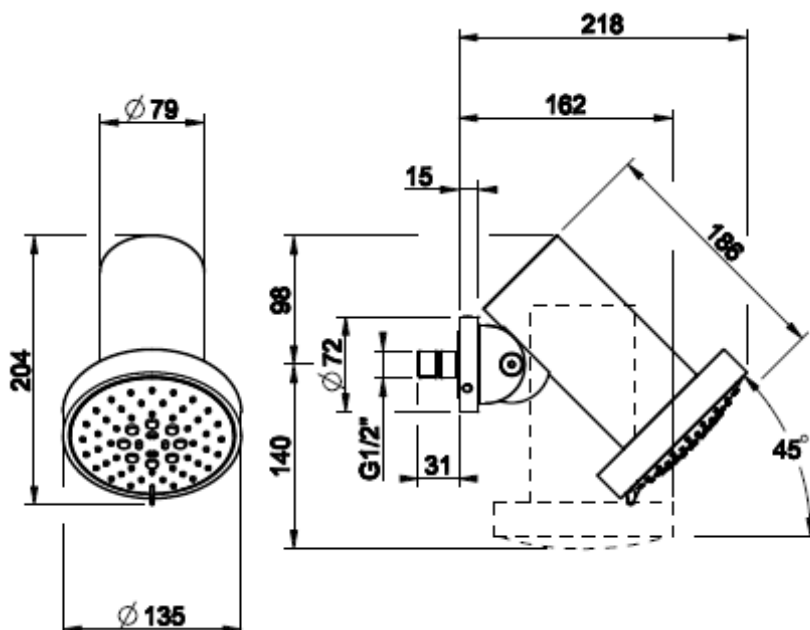

GESSI THE
PRIVATE
WELLNESS
COMPANY

GESSI 316
SPOT WATER

- SpotWater seinäsuihku
- TRAME-kuvioinnilla
- RAINFALL/SPRAY/MASSAGE -suihkutoiminnot
- Toiminnot vaihdetaan käsin
- Säädettävä 45° suihkukulma
- Vesiliitäntä 1x G1/2"
- Valmistettu AISI 316 ruostumattomasta teräksestä
- Suositeltu asennuskorkeus 2100mm valmiista lattiapinnasta
- 10 vuoden takuu

Lisätietoja tuotteesta löydät täältä

VÄRI	TUOTEKOODI	OVH €, alv 25,5%
Steel Brushed (harjattu teräs)	57257.239	1.564,00 €
Black Metal Brushed PVD (harjattu musta metalli)	57257.707	2.315,00 €
Copper Brushed PVD (harjattu kupari)	57257.708	2.315,00 €
Warm Bronze Brushed (harjattu pronssi)	57257.726	2.315,00 €
Brushed Brass PVD (harjattu messinki)	57257.727	2.315,00 €