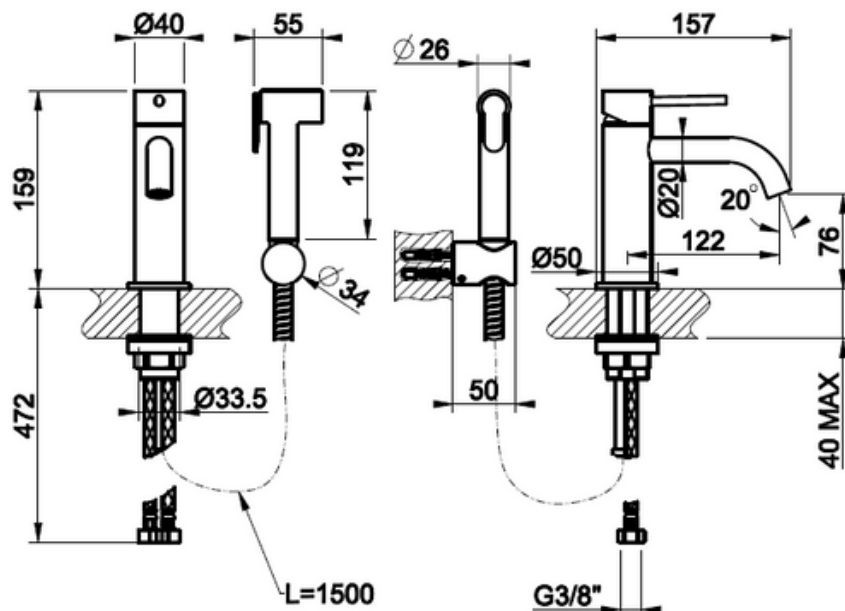

TUOTEKOODI

OVH €, alv 25,5%

	54417.239	1.908,00 €
	54417.299	2.577,00 €
	54417.707	2.824,00 €
	54417.708	2.824,00 €
	54417.726	2.824,00 €
	54417.727	2.824,00 €