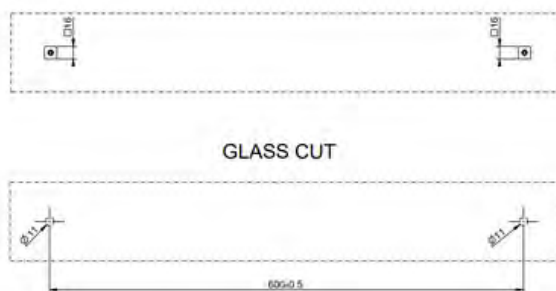

SHOWER G pyyhetanko

DIAMANTATO PYYHETANKO

- Diamantato timanttikuvioitu pyyhetanko lasiovelle tai -seinälle
- Pituus 600mm
- Soveltuu 8-10mm paksuisille lasille
- Täysmetallinen

Lisätietoja tuotteesta löydät täältä