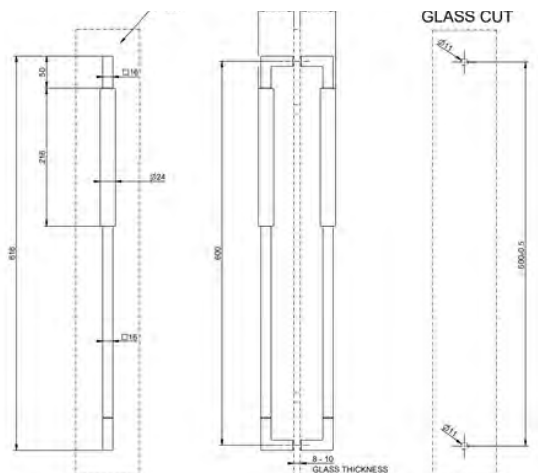

VÄRI	TUOTEKOODI	OVH € , alv 25,5%
Chrome (kromi)	67537.031	1.343,00 €
Steel Brushed (harjattu teräs)	67537.149	1.814,00 €
Black XL (matta musta)	67537.299	1.814,00 €
Chrome Brushed (harjattu kromi)	67537.147	1.814,00 €
Nickel PVD (kiiltävä nikkeli)	67537.720	1.988,00 €
Black Metal PVD (kiiltävä musta metalli)	67537.706	1.988,00 €
Black Metal Brushed PVD (harjattu musta metalli)	67537.707	2.123,00 €
Copper PVD (kiiltävä kupari)	67537.030	2.123,00 €
Copper Brushed PVD (harjattu kupari)	67537.708	1.988,00 €
Warm Bronze PVD (kiiltävä pronssi)	67537.735	2.123,00 €
Warm Bronze Brushed PVD (harjattu pronssi)	67537.726	1.988,00 €
Brass PVD (kiiltävä messinki)	67537.710	2.123,00 €
Brushed Brass PVD (harjattu messinki)	67537.727	1.988,00 €
Gold PVD (kiiltävä kulta)	67537.246	2.257,00 €
Gold Brushed PVD (harjattu kulta)	67537.716	2.257,00 €
Gold CCP (kiilto kulta CCP)	67537.080	2.967,00 €
Gold Brushed CCP (harjattu kulta CCP)	67537.087	2.967,00 €
Dark Bronze (tumma pronssi)	67537.845	1.988,00 €
Aged Bronze (vanha pronssi)	67537.187	1.988,00 €
Antique Brass (antiikki messinki)	67537.713	1.988,00 €