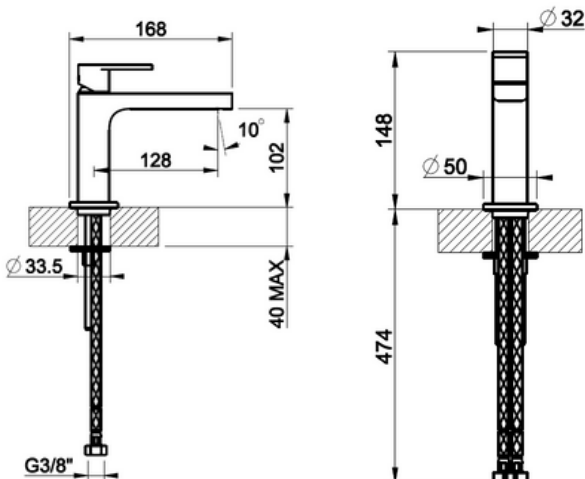

- Pesuallashana
- Ei sisällä pesualtaan pohjaventtiiliä
- Hana avatessa ja kahvan ollessa keskiasennossa, tulee kylmää vettä energian säästämiseksi. Kääntämällä kahvaa vasemmalle tulee sekoitettu sekä lämmin vesi
- 10 vuoden takuu
- Ääniluokka I
- Täyttää Ympäristöministeriön asetuksen 497/2019 asettamat olennaiset tekniset vaatimukset vesikalusteille
- STF-tyyppihyväksyntä EUFI29-20006158-TH4

[Lisätietoja tuotteesta löydät täältä](#)

VÄRI	TUOTEKOODI	OVH €	alv 25,5%
Chrome (kromi)	38605.031	354,00 €	
Copper PVD (kiiltävä kupari)	38605.030	533,00 €	
Finox (harjattu teräs)	38605.149	481,00 €	
Aged Bronze (vanha pronssi)	38605.187	569,00 €	
White CN (matta valkoinen)	38605.279	481,00 €	
Black XL (matta musta)	38605.299	481,00 €	
Black Metal PVD (kiiltävä musta metalli)	38605.706	533,00 €	
Black Metal Brushed PVD (harjattu musta metalli)	38605.707	569,00 €	
Copper Brushed PVD (harjattu kupari)	38605.708	569,00 €	
Brass PVD (kiiltävä messinki)	38605.710	569,00 €	
Antique Brass (antiikki messinki)	38605.713	569,00 €	
Warm Bronze Brushed PVD (harjattu pronssi)	38605.726	569,00 €	
Brass Brushed PVD (harjattu messinki)	38605.727	569,00 €	
Warm Bronze PVD (kiiltävä pronssi)	38605.735	569,00 €