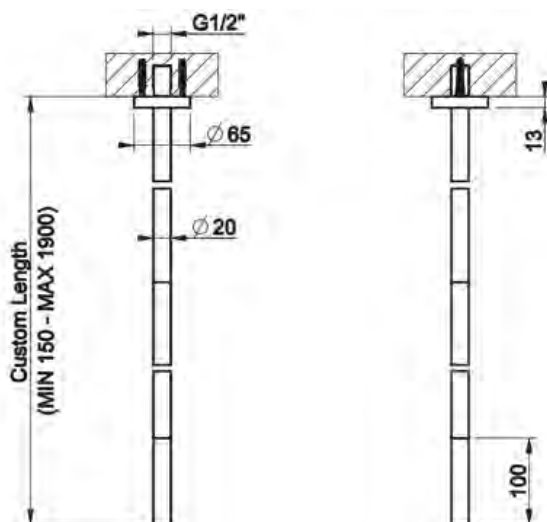

[Lisätietoja tuotteesta löydät täältä](#)

VÄRI	TUOTEKOODI	OVH €, alv 25,5%
Steel Brushed (harjattu teräs)	54196.239	1.905,00 €
Black XL (matta musta)	54196.299	2.572,00 €
Black Metal Brushed PVD (harjattu musta metalli)	54196.707	2.820,00 €
Copper Brushed PVD (harjattu kupari)	54196.708	2.820,00 €
Warm Bronze Brushed (harjattu pronssi)	54196.726	2.820,00 €
Brushed Brass PVD (harjattu messinki)	54196.727	2.820,00 €