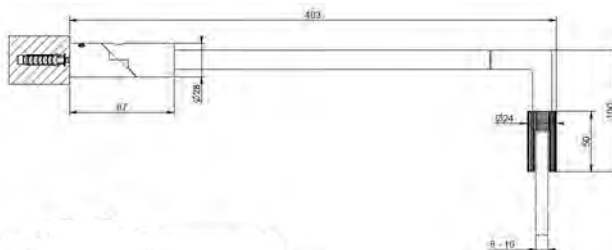

VÄRI	TUOTEKOODI	OVH €, alv 25,5%
Chrome (kromi)	67571.031	433,00 €
Steel Brushed (harjattu teräs)	67571.149	585,00 €
Black XL (matta musta)	67571.299	585,00 €
Chrome Brushed (harjattu kromi)	67571.147	585,00 €
Nickel PVD (kiiltävä nikkeli)	67571.720	642,00 €
Black Metal PVD (kiiltävä musta metalli)	67571.706	642,00 €
Black Metal Brushed PVD (harjattu musta metalli)	67571.707	684,00 €
Copper PVD (kiiltävä kupari)	67571.030	642,00 €
Copper Brushed PVD (harjattu kupari)	67571.708	684,00 €
Warm Bronze PVD (kiiltävä pronssi)	67571.735	642,00 €
Warm Bronze Brushed PVD (harjattu pronssi)	67571.726	684,00 €
Brass PVD (kiiltävä messinki)	67571.710	642,00 €
Brushed Brass PVD (harjattu messinki)	67571.727	684,00 €
Gold PVD (kiiltävä kulta)	67571.246	727,00 €
Gold Brushed PVD (harjattu kulta)	67571.716	727,00 €
Gold CCP (kiilto kulta CCP)	67571.080	953,00 €
Gold Brushed CCP (harjattu kulta CCP)	67571.087	953,00 €
Dark Bronze (tumma pronssi)	67571.845	684,00 €
Aged Bronze (vanha pronssi)	67571.187	684,00 €
Antique Brass (antiikki messinki)	67571.713	684,00 €