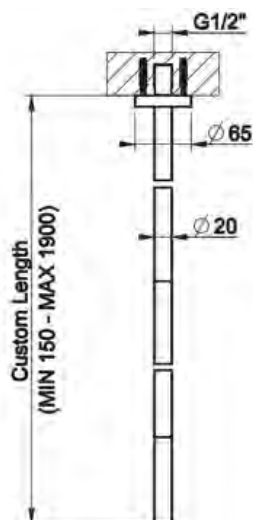

- Katosta laskeutuva juoksuputki pesualtaille
- Flessa sileä pinta juoksuputken päässä
- Hana tilattava erikseen
- Valmistettu AISI 316 ruostumattomasta teräksestä
- Räätelöity pituus 150-1900mm
- Suositeltu juoksuputken pituus niin, että tason/altaan yläreunan ja juoksuputken alareunan väliin jää noin 150-200mm tilaa
- Vesiliitäntä 1x G1/2"
- Peitelappi ø65mm
- 10 vuoden takuu

[Lisätietoja tuotteesta löydät täältä](#)

	VÄRI	TUOTEKOODI	OVH €, alv 25,5%
Steel Brushed (harjattu teräs)		54096.239	1.589,00 €
Black XL (matta musta)		54096.299	2.145,00 €
Black Metal Brushed PVD (harjattu musta metalli)		54096.707	2.352,00 €
Copper Brushed PVD (harjattu kupari)		54096.708	2.352,00 €
Warm Bronze Brushed (harjattu pronssi)		54096.726	2.352,00 €
Brushed Brass PVD (harjattu messinki)		54096.727	2.352,00 €