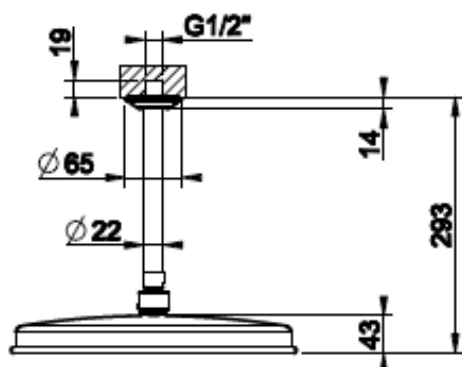

- Kattosuihku
- RAIN -suihkutoiminto
- Suihkulautanen Ø328mm
- Peitelaippa Ø65mm
- Kokonaispituus 293mm
- Säädettävä suihkulautasen kulma
- Vesiliitäntä 1x G1/2"
- Suositeltu asennuskorkeus suihkun alapinnasta lattiaan noin 2200-2300mm
- 10 vuoden takuu

Lisätietoja tuotteesta löydät täältä

VÄRI	TUOTEKOODI	OVH € , alv 25,5%
Chrome (kromi)	65153.031	1.990,00 €
Steel Brushed (harjattu teräs)	65153.149	2.686,00 €
Black XL (matta musta)	65153.299	2.686,00 €
Nickel PVD (kiiltävä nikkeli)	65153.720	2.945,00 €
Black Metal PVD (kiiltävä musta metalli)	65153.706	2.945,00 €
Black Metal Brushed PVD (harjattu musta metalli)	65153.707	3.142,00 €
Copper PVD (kiiltävä kupari)	65153.030	2.945,00 €
Copper Brushed PVD (harjattu kupari)	65153.708	3.142,00 €
Warm Bronze PVD (kiiltävä pronssi)	65153.735	2.945,00 €
Warm Bronze Brushed PVD (harjattu pronssi)	65153.726	3.142,00 €
Brass PVD (kiiltävä messinki)	65153.710	2.945,00 €
Brushed Brass PVD (harjattu messinki)	65153.727	3.142,00 €
Aged Bronze (vanha antiikki)	65153.187	3.142,00 €
Antique Brass (antiikki messinki)	65153.713	3.142,00 €