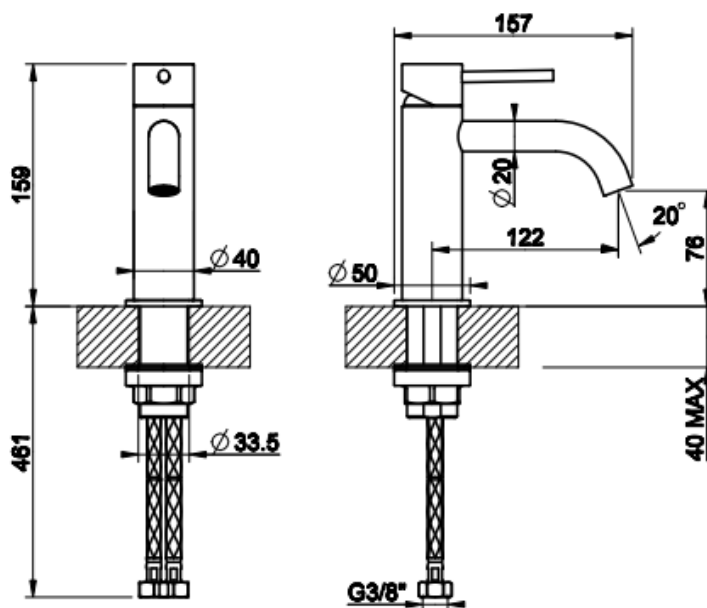

Lisätietoja tuotteesta löydät täältä

VÄRI	TUOTEKOODI	OVH €, alv 25,5%
Steel Brushed (harjattu teräs)	54002.239	541,00 €
Black XL (matta musta)	54002.299	728,00 €
Black Metal Brushed PVD (harjattu musta metalli)	54002.707	798,00 €
Copper Brushed PVD (harjattu kupari)	54002.708	798,00 €
Warm Bronze Brushed (harjattu pronssi)	54002.726	798,00 €
Brushed Brass PVD (harjattu messinki)	54002.727	798,00 €