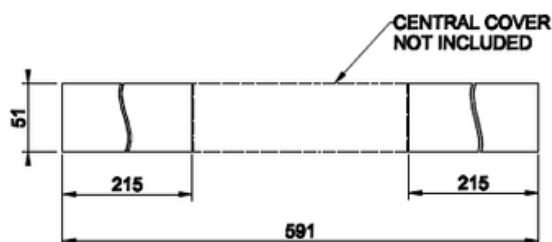

SHOWER OUTFIT

SUIHKUKOURUN SIVUPANEELIT

- Käytetään 67050 asennuskehiksen kanssa, tilattava erikseen
- Sivupaneelit suihkukourun kokonaisleveydelle 600mm
- Ei sisällä keskipaneelia

Lisätietoja tuotteesta löydät täältä

VÄRI	TUOTEKOODI	OVH €, alv 25,5%
Mirror Steel (kiiltävä teräs)	67051.031	386,00 €
Steel Brushed (harjattu teräs)	67051.239	386,00 €
Black XL (matta musta)	67051.299	521,00 €
Nickel PVD (kiiltävä nikkeli)	67051.720	570,00 €
Black Metal PVD (kiiltävä musta metalli)	67051.706	570,00 €
Black Metal Brushed PVD (harjattu musta metalli)	67051.707	570,00 €
Copper PVD (kiiltävä kupari)	67051.030	570,00 €
Copper Brushed PVD (harjattu kupari)	67051.708	570,00 €
Warm Bronze PVD (kiiltävä pronssi)	67051.735	570,00 €
Warm Bronze Brushed PVD (harjattu pronssi)	67051.726	570,00 €
Brass PVD (kiiltävä messinki)	67051.710	570,00 €
Brushed Brass PVD (harjattu messinki)	67051.727	570,00 €
Gold PVD (kiiltävä kulta)	67051.246	647,00 €
Gold Brushed PVD (harjattu kulta)	67051.716	647,00 €
Dark Bronze (tumma pronssi)	67051.845	608,00 €
Aged Bronze (vanha pronssi)	67051.187	608,00 €
Antique Brass (antiikki messinki)	67051.713	608,00 €