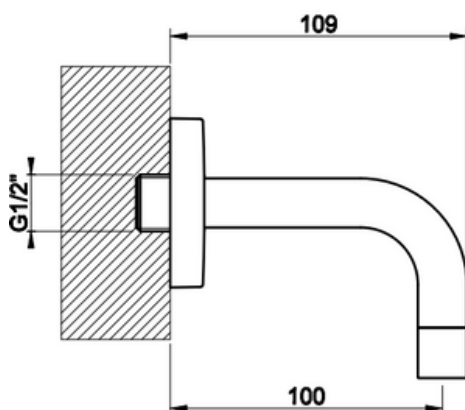

VÄRI

TUOTEKOODI

OVH €, alv 25,5%

Chrome (kromi)		44285.031	189,00 €
Finox (harjattu teräs)		44285.149	255,00 €
Black XL (matta musta)		44285.299	255,00 €
Black Metal PVD (kiiltävä musta metalli)		44285.706	298,00 €
Black Metal Brushed PVD (harjattu musta metalli)		44285.707	317,00 €
Copper PVD (kiiltävä kupari)		44285.030	298,00 €
Copper Brushed PVD (harjattu kupari)		44285.708	317,00 €
Warm Bronze PVD (kiiltävä pronssi)		44285.735	298,00 €
Warm Bronze Brushed PVD (harjattu pronssi)		44285.726	317,00 €
Brass PVD (kiiltävä messinki)		44285.710	298,00 €
Brushed Brass PVD (harjattu messinki)		44285.727	317,00 €
Aged Bronze (vanha pronssi)		44285.187	317,00 €
Antique Brass (antiikki messinki)		44285.713	317,00 €
White CN (matta valkoinen)		44285.279	255,00 €