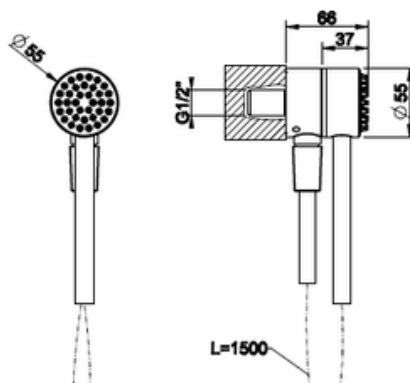

- HI-FI käsisuihkusetti
- Setti sisältää:
  - Käsisuihku magneettikiinnityksellä
  - 1500mm Darkflex matta musta suihkuletku
  - Yhdistetty seinäliitin/käsisuihkun pidike
- **HUOM! Seinäliittimen koko vain ø50mm. Tämä on otettava laatoituksessa huomioon**
- Vesiliitäntä 1x G1/2"
- 10 vuoden takuu

Lisätietoja tuotteesta löydät täältä

VÄRI	TUOTEKOODI	OVH €	alv 25,5%
Chrome (kromi)	63199.031	666,00 €	
Finox (harjattu teräs)	63199.149	898,00 €	
Black XL (mattamusta)	63199.299	898,00 €	
Nickel PVD (kiiltävä nikkeli)	63199.720	986,00 €	
Black Metal PVD (kiiltävä musta metalli)	63199.706	986,00 €	
Black Metal Brushed PVD (harjattu musta metalli)	63199.707	1.051,00 €	
Copper PVD (kiiltävä kupari)	63199.030	986,00 €	
Copper Brushed PVD (harjattu kupari)	63199.708	1.051,00 €	
Warm Bronze PVD (kiiltävä pronssi)	63199.735	986,00 €	
Warm Bronze Brushed PVD (harjattu pronssi)	63199.726	1.051,00 €	
Brass PVD (kiiltävä messinki)	63199.710	986,00 €	
Brushed Brass PVD (harjattu messinki)	63199.727	1.051,00 €	
Gold PVD (kiiltävä kulta)	63199.246	1.141,00 €	
Aged Bronze (vanha pronssi)	63199.187	1.051,00 €	
Antique Brass (antiikki messinki)	63199.713	1.051,00 €	
White CN (matta valkoinen)	63199.279	1.051,00 €