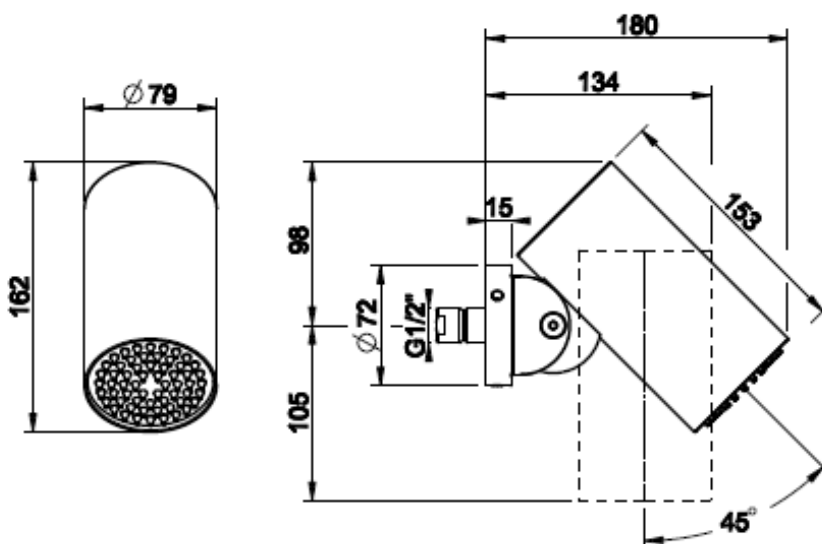

- SpotWater seinäsuihku
- RAIN -suihkutoiminto
- CESELLO-kuvioinnilla
- Säädetty 45° suihkukulma
- Vesiliitäntä 1x G1/2"
- Valmistettu AISI 316 ruostumattomasta teräksestä
- Suositeltu asennuskorkeus 2100mm valmiista lattiapinnasta
- 10 vuoden takuu

Lisätietoa tuotteesta löydät täältä

VÄRI	TUOTEKOODI	OVH €, alv 25,5%
Steel Brushed (harjattu teräs)	57233.239	1.371,00 €
Black XL (matta musta)	57233.299	1.850,00 €
Black Metal Brushed PVD (harjattu musta metalli)	57233.707	2.029,00 €
Copper Brushed PVD (harjattu kupari)	57233.708	2.029,00 €
Warm Bronze Brushed (harjattu pronssi)	57233.726	2.029,00 €
Brushed Brass PVD (harjattu messinki)	57233.727	2.029,00 €