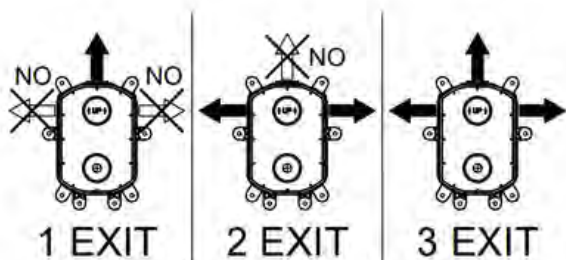

[Lisätietoja runko-osasta löydät täältä](#)

[Lisätietoja Joramark kotelosta löydät täältä](#)

TUOTE

Runko-osa
Joramark asennuskotelo

TUOTEKOODI OVH €, alv 25,5%

09269 685,00 €
30183 549,00 €

TIPPALETKUSETTI