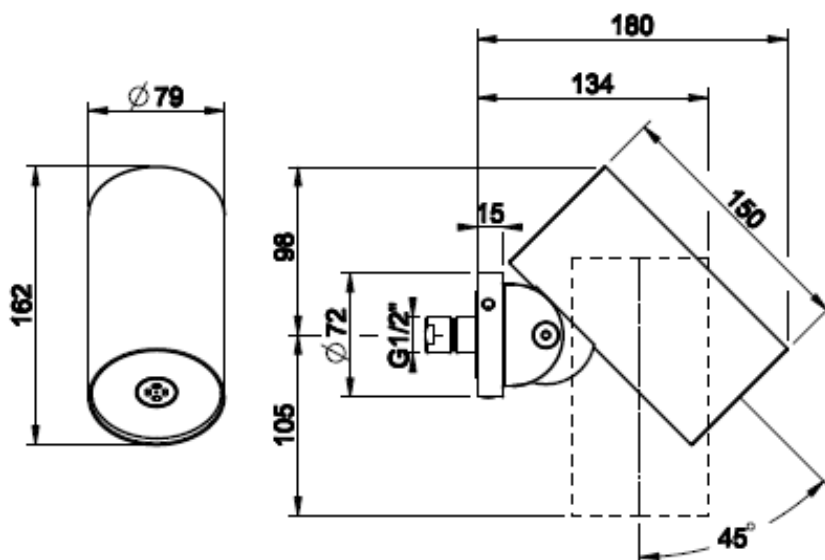

- SpotWater seinäsuihku
- MIST -suihkutoiminto
- TRAME-kuviinnilla
- Säädettyä 45° suihkukulma
- Vesiliitäntä 1x G1/2"
- Valmistettu AISI 316 ruostumattomasta teräksestä
- Suositeltu asennuskorkeus 2100mm valmiista lattiapinnasta
- 10 vuoden takuu

[Lisätietoja tuotteesta löydät täältä](#)

VÄRI	TUOTEKOODI	OVH € , alv 25,5%
Steel Brushed (harjattu teräs)	57245.239	1.323,00 €
Black Metal Brushed PVD (harjattu musta metalli)	57245.707	1.958,00 €
Copper Brushed PVD (harjattu kupari)	57245.708	1.958,00 €
Warm Bronze Brushed (harjattu pronssi)	57245.726	1.958,00 €
Brushed Brass PVD (harjattu messinki)	57245.727	1.958,00 €

HUOM! Trame -kuviolla oleva seinäsuihku ei saatavissa väriässä Black XL 299 (matta musta)