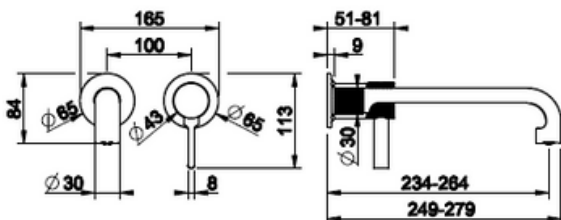

- Seinäpesuallashana
- Ei sisällä pesualtaan pohjaventtiiliä
- Suositeltu asennuskorkeus altaan/tason reunasta hanan keskelle noin 150-200mm
- Runko-osalle 54198, tilattava erikseen
- Juoksuputken pituus 249-279mm, joka määräytyy valmiin seinäpaksuuden mukaan
- 10 vuoden takuu
- Ääniluokka I
- Täyttää Ympäristöministeriön asetuksen 497/2019 asettamat olennaiset tekniset vaatimukset vesikalusteille
- STF-tyyppihyväksyntä EUFI29-20006158-TH4

Lisätietoja tuotteesta löydät täältä

VÄRI	TUOTEKOODI	OVH €	alv 25,5%
Chrome (kromi)	58089.031	640,00 €	
Steel Brushed (harjattu teräs)	58089.149	833,00 €	
Black XL (matta musta)	58089.299	802,00 €	
Black Metal PVD (kiiltävä musta metalli)	58089.706	948,00 €	
Black Metal Brushed PVD (harjattu musta metalli)	58089.707	1.055,00 €	
Copper PVD (kiiltävä kupari)	58089.030	948,00 €	
Copper Brushed PVD (harjattu kupari)	58089.708	1.055,00 €	
Warm Bronze PVD (kiiltävä pronssi)	58089.735	948,00 €	
Warm Bronze Brushed PVD (harjattu pronssi)	58089.726	1.055,00 €	
Brass PVD (kiiltävä messinki)	58089.710	948,00 €	
Brushed Brass PVD (harjattu messinki)	58089.727	1.055,00 €	
Gold PVD (kiiltävä kulta)	58089.246	1.074,00 €	
Aged Bronze (vanha pronssi)	58089.187	1.055,00 €	
Antique Brass (antiikki messinki)	58089.713	1.055,00 €