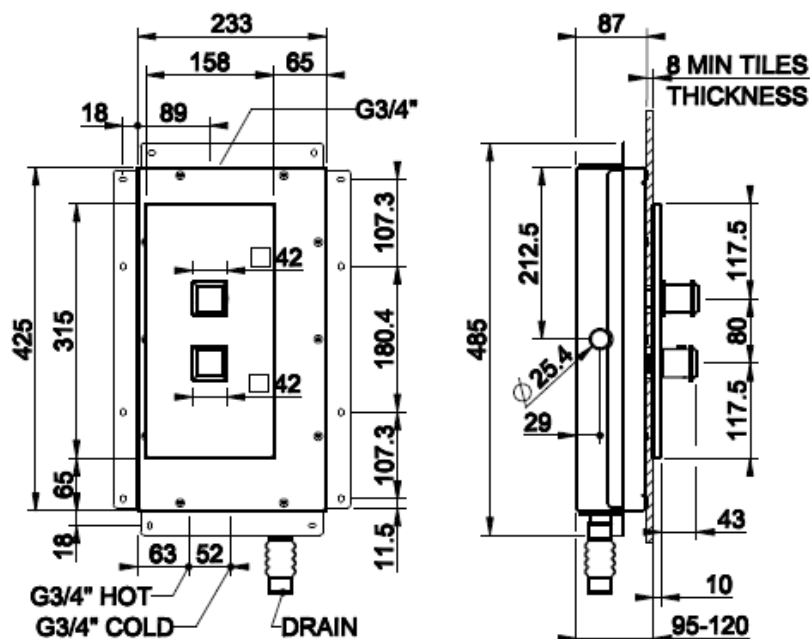

- Termostaattisuihku 1:lle toiminnolle
- Runko-osalle 44101, tilattava erikseen
- Huom! Seinälaatan on oltava min 8mm paksu, jotta pintaosa kiinnittyy tiiviisti seinää vasten
- 10 vuoden takuu
- Ääniluokka I
- Täyttää Ympäristöministeriön asetuksen 497/2019 asettamat olennaiset tekniset vaatimukset vesikalusteille
- STF-tyyppihväksyntä EUFI29-20006158-TH1

VÄRI	TUOTEKOODI	OVH €, alv 25,5%
Chrome (kromi)	44282.031	879,00 €
Steel Brushed (harjattu teräs)	44282.149	1.464,00 €
Black Metal PVD (kiiltävä musta metalli)	44282.706	1.814,00 €
Brushed Black Metal PVD (harjattu musta metalli)	44282.707	2.007,00 €
Copper PVD (kiiltävä kupari)	44282.030	1.814,00 €
Antique Brass (antiikki messinki)	44282.713	2.202,00 €
Gold CCP (kiiltävä kulta)	44282.080	3.370,00 €
Brushed Gold CCP (harjattu kulta)	44282.087	3.370,00 €