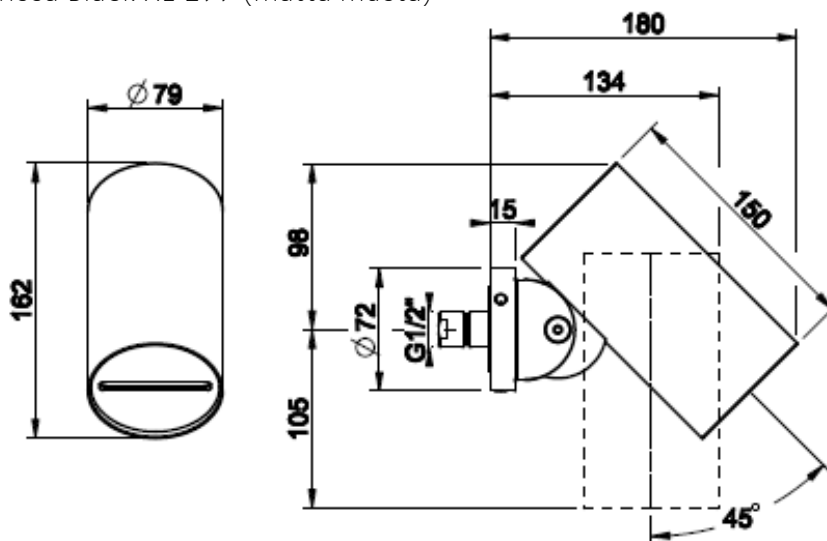

- SpotWater seinäsuihku
- WATERFALL -suihkutoiminto
- TRAME-kuviinnilla
- Säädettävä 45° suihkukulma
- Vesiliitäntä 1x G1/2"
- Valmistettu AISI 316 ruostumattomasta teräksestä
- Suositeltu asennuskorkeus 2100mm valmiista lattiapinnasta
- 10 vuoden takuu

[Lisätietoja tuotteesta löydät täältä](#)

VÄRI	TUOTEKOODI	OVH €, alv 25,5%
Steel Brushed (harjattu teräs)	57247.239	1.495,00 €
Black Metal Brushed PVD (harjattu musta metalli)	57247.707	2.213,00 €
Copper Brushed PVD (harjattu kupari)	57247.708	2.213,00 €
Warm Bronze Brushed (harjattu pronssi)	57247.726	2.213,00 €
Brushed Brass PVD (harjattu messinki)	57247.727	2.213,00 €

HUOM! Trame -kuviolla oleva seinäsuihku ei saatavissa värissä Black XL 299 (matta musta)