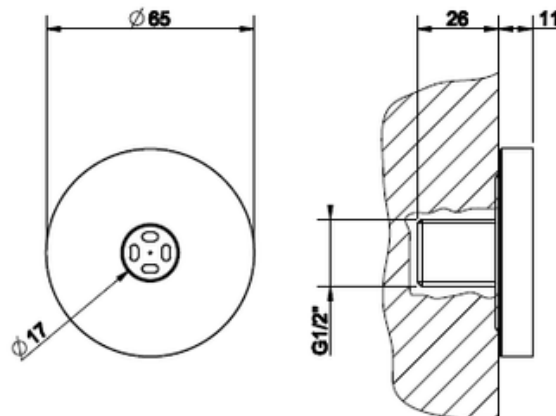

- Sumusuutin
- Suositellaan asentamaan kattoon, mutta voidaan asentaa myös seinälle
- Koko 65mm
- Vaatii minimissään 2bar käyttöpaineen
- Vesiliitäntä 1x G1/2"
- Hana tilattava erikseen
- 10 vuoden takuu

[Lisätietoja tuotteesta löydät täältä](#)

VÄRI	TUOTEKOODI	OVH €, alv 25,5%
Chrome (kromi)	32977.031	272,00 €
Finox (harjattu teräs)	32977.149	365,00 €
Black XL (mattamusta)	32977.299	365,00 €
Nickel PVD (kiiltävä nikkeli)	32977.720	400,00 €
Black Metal PVD (kiiltävä musta metalli)	32977.706	400,00 €
Black Metal Brushed PVD (harjattu musta metalli)	32977.707	428,00 €
Copper PVD (kiiltävä kupari)	32977.030	400,00 €
Copper Brushed PVD (harjattu kupari)	32977.708	428,00 €
Warm Bronze PVD (kiiltävä pronssi)	32977.726	400,00 €
Warm Bronze Brushed PVD (harjattu pronssi)	32977.726	428,00 €
Brass PVD (kiiltävä messinki)	32977.710	400,00 €
Brushed Brass PVD (harjattu messinki)	32977.727	428,00 €
Gold CCP (kiiltävä kulta)	32977.080	595,00 €
Gold Brushed CCP (harjattu kulta)	32977.087	595,00 €
Antique Brass (antiikki messinki)	32977.713	428,00 €
White CN (mattavalkoinen)	32977.279	365,00 €