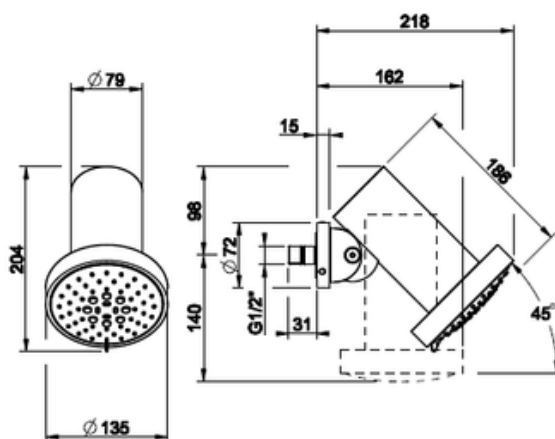

- SpotWater seinäsuihku
- RAINFALL/SPRAY/MASSAGE -suihkutoiminnot
- Toiminnot vaihdetaan käsin
- Säädetty 45° suihkukulma
- Vesiliitäntä 1x G1/2"
- Suositeltu asennuskorkeus 2100mm valmiista lattiapinnasta
- 10 vuoden takuu

[Lisätietoja tuotteesta löydät täältä](#)