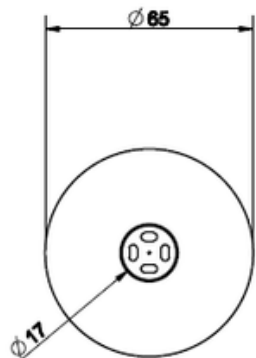

- Sumusuutin
- Suositellaan asentamaan kattoon, mutta voidaan asentaa myös seinälle
- Koko 65mm
- Vaatii minimissään 2bar käyttöpaineen
- Vesiliitäntä 1x G1/2"
- Hana tilattava erikseen
- 10 vuoden takuu

[Lisätietoja tuotteesta löydät täältä](#)

VÄRI	TUOTEKOODI	OVH €, alv 25,5%
Chrome (kromi)	32977.031	272,00 €
Finox (harjattu teräs)	32977.149	365,00 €
Black XL (mattamusta)	32977.299	365,00 €
Nickel PVD (kiiltävä nikkeli)	32977.720	400,00 €
Black Metal PVD (kiiltävä musta metalli)	32977.706	400,00 €
Black Metal Brushed PVD (harjattu musta metalli)	32977.707	428,00 €
Copper PVD (kiiltävä kupari)	32977.030	400,00 €
Copper Brushed PVD (harjattu kupari)	32977.708	428,00 €
Warm Bronze PVD (kiiltävä pronssi)	32977.726	400,00 €
Warm Bronze Brushed PVD (harjattu pronssi)	32977.726	428,00 €
Brass PVD (kiiltävä messinki)	32977.710	400,00 €
Brushed Brass PVD (harjattu messinki)	32977.727	428,00 €
Gold CCP (kiiltävä kulta)	32977.080	595,00 €
Gold Brushed CCP (harjattu kulta)	32977.087	595,00 €
Antique Brass (antiikki messinki)	32977.713	428,00 €
White CN (mattavalkoinen)	32977.279	365,00 €