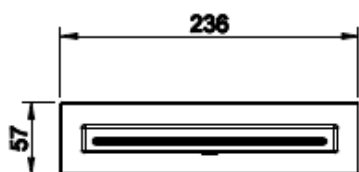

CASCATA

V E S I P U T O U S

- Vesiputous esimerkiksi ammeen täyttöön tai suihkuksi
- Suihkuhana tilattava erikseen
- Vesiliitäntä 1x G1/2"
- **HUOM!** Taustalaipan koko on otettava huomioon hanakulmarasiaan asentaessa/laatoituksessa: leveys 263mm, korkeus 57mm
- 10 vuoden takuu

Lisätietoja tuotteesta löydät täältä

VÄRI	TUOTEKOODI	OVH €, alv 25,5%
Mirror Steel (kiiltävä teräs)	20293.238	1.624,00 €
Steel Brushed (harjattu teräs)	20293.239	1.624,00 €
Black XL (matta musta)	20293.299	2.194,00 €
Nickel PVD (kiiltävä nikkeli)	20293.720	2.405,00 €
Black Metal PVD (kiiltävä musta metalli)	20293.706	2.405,00 €
Black Metal Brushed PVD (harjattu musta metalli)	20293.707	2.405,00 €
Copper PVD (kiiltävä kupari)	20293.030	2.405,00 €
Copper Brushed PVD (harjattu kupari)	20293.708	2.405,00 €
Warm Bronze PVD (kiiltävä pronssi)	20293.735	2.405,00 €
Warm Bronze Brushed PVD (harjattu pronssi)	20293.726	2.405,00 €
Brass PVD (kiiltävä messinki)	20293.710	2.405,00 €
Brushed Brass PVD (harjattu messinki)	20293.727	2.405,00 €
Gold PVD (kiiltävä kulta)	20293.246	2.729,00 €
Dark Bronze (tumma pronssi)	20293.845	2.568,00 €
Aged Bronze (vanha pronssi)	20293.187	2.568,00 €
Antique Brass (antiikki messinki)	20293.713	2.568,00 €
White CN (matta valkoinen)	20293.279	2.194,00 €