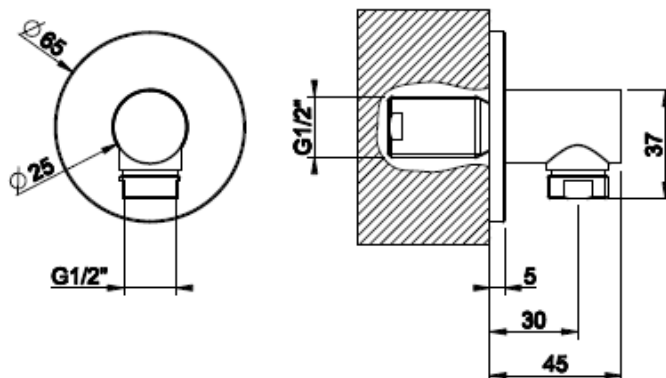

ANELLO

SEINÄLIITIN

- Suihkuletkun ulostulo
- Peitelaippa Ø65mm
- Vesiliitäntä 1x G1/2"
- 10 vuoden takuu

Lisätietoja tuotteesta löydät täältä

VÄRI	TUOTEKOODI	OVH €, alv 25,5%
Chrome (kromi)	63469.031	165,00 €
Steel Brushed (harjattu teräs)	63469.149	223,00 €
Black XL (matta musta)	63469.299	223,00 €
Nickel PVD (kiiltävä nikkeli)	63469.720	244,00 €
Black Metal PVD (kiiltävä musta metalli)	63469.706	244,00 €
Black Metal Brushed PVD (harjattu musta metalli)	63469.707	260,00 €
Copper PVD (kiiltävä kupari)	63469.030	244,00 €
Copper Brushed PVD (harjattu kupari)	63469.708	260,00 €
Warm Bronze PVD (kiiltävä pronssi)	63469.735	244,00 €
Warm Bronze Brushed PVD (harjattu pronssi)	63469.726	260,00 €
Brass PVD (kiiltävä messinki)	63469.710	244,00 €
Brushed Brass PVD (harjattu messinki)	63469.727	260,00 €
Aged Bronze (vanha pronssi)	63469.187	260,00 €
Antique Brass (antiikki messinki)	63469.713	260,00 €