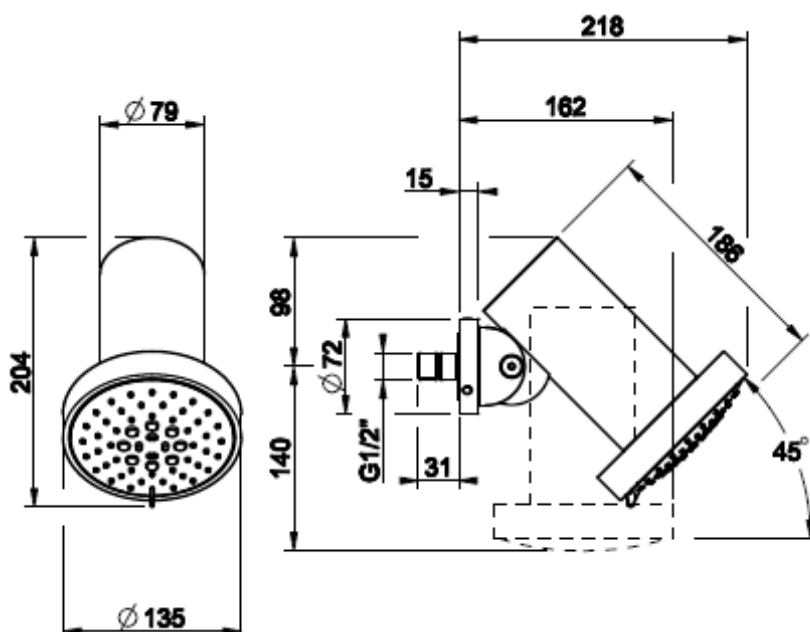

Lisätietoja tuotteesta löydät täältä

VÄRI	TUOTEKOODI	OVH €, alv 25,5%
Steel Brushed (harjattu teräs)	57249.239	1.293,00 €
Black XL (matta musta)	57249.299	1.745,00 €
Black Metal Brushed PVD (harjattu musta metalli)	57249.707	1.913,00 €
Copper Brushed PVD (harjattu kupari)	57249.708	1.913,00 €
Warm Bronze Brushed (harjattu pronssi)	57249.726	1.913,00 €
Brushed Brass PVD (harjattu messinki)	57249.727	1.913,00 €