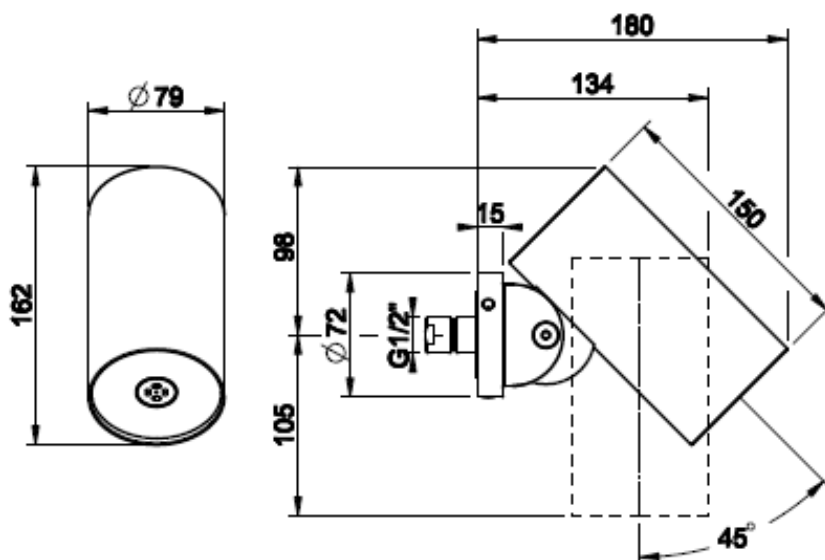

- SpotWater seinäsuihku
- MIST -suihkutoiminto
- TRAME-kuviinnilla
- Säädettyä 45° suihkukulma
- Vesiliitäntä 1x G1/2"
- Valmistettu AISI 316 ruostumattomasta teräksestä
- Suositeltu asennuskorkeus 2100mm valmiista lattiapinnasta
- 10 vuoden takuu

[Lisätietoja tuotteesta löydät täältä](#)

VÄRI	TUOTEKODI	OVH €, alv 25,5%
Steel Brushed (harjattu teräs)	57245.239	1.323,00 €
Black Metal Brushed PVD (harjattu musta metalli)	57245.707	1.958,00 €
Copper Brushed PVD (harjattu kupari)	57245.708	1.958,00 €
Warm Bronze Brushed (harjattu pronssi)	57245.726	1.958,00 €
Brushed Brass PVD (harjattu messinki)	57245.727	1.958,00 €

HUOM! Trame -kuviolla oleva seinäsuihku ei saatavissa värissä Black XL 299 (matta musta)