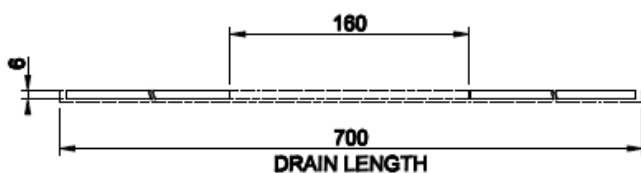

SHOWER OUTFIT

SUIHKUKOURUN SIVUPANEELIT

- Käytetään 67050 asennuskehyyksen kanssa, tilattava erikseen
- Sivupaneelit suihkukourun kokonaisleveydelle 700mm
- Ei sisällä keskipaneelia

Lisätietoja tuotteesta löydät täältä

VÄRI	TUOTEKOODI	OVH €, alv 25,5%
Mirror Steel (kiiltävä teräs)	67053.031	433,00 €
Steel Brushed (harjattu teräs)	67053.239	433,00 €
Black XL (matta musta)	67053.299	585,00 €
Nickel PVD (kiiltävä nikkeli)	67053.720	642,00 €
Black Metal PVD (kiiltävä musta metalli)	67053.706	642,00 €
Black Metal Brushed PVD (harjattu musta metalli)	67053.707	642,00 €
Copper PVD (kiiltävä kupari)	67053.030	642,00 €
Copper Brushed PVD (harjattu kupari)	67053.708	642,00 €
Warm Bronze PVD (kiiltävä pronssi)	67053.735	642,00 €
Warm Bronze Brushed PVD (harjattu pronssi)	67053.726	642,00 €
Brass PVD (kiiltävä messinki)	67053.710	642,00 €
Brushed Brass PVD (harjattu messinki)	67053.727	642,00 €
Gold PVD (kiiltävä kulta)	67053.246	727,00 €
Gold Brushed PVD (harjattu kulta)	67053.716	727,00 €
Dark Bronze (tumma pronssi)	67053.845	684,00 €
Aged Bronze (vanha pronssi)	67053.187	684,00 €
Antique Brass (antiikki messinki)	67053.713	684,00 €