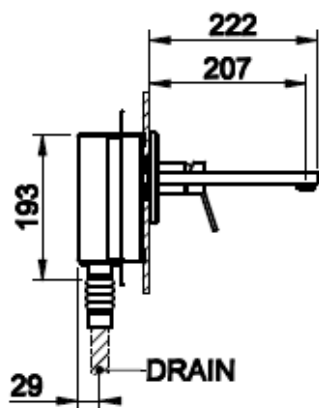

VÄRI

TUOTEKOODI OVH €, alv 25,5%

Chrome (kromi)		53097.031	829,00 €
Steel Brushed (harjattu teräs)		53097.149	1.077,00 €
Black XL (matta musta)		53097.299	1.077,00 €
Black Metal PVD (kiiltävä musta metalli)		53097.706	1.227,00 €
Black Metal Brushed PVD (harjattu musta metalli)		53097.707	1.308,00 €
Copper PVD (kiiltävä kupari)		53097.030	1.227,00 €
Copper Brushed PVD (harjattu kupari)		53097.708	1.308,00 €