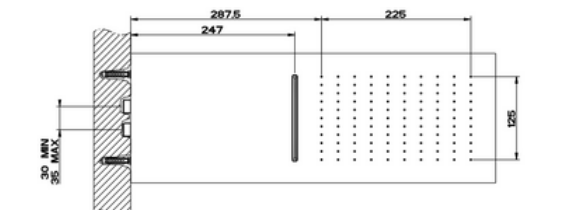

TREMILLIMETRI

SEINÄSUIHKU

- 2-toiminen seinäsuihku, malli **Quadro 200**
  - suihkutoiminnot sade ja vesiputous
- K 47mm x L 195mm x S 620mm
- Vesiliitäntä 2 x G1/2" HUOM! Hanakulmien väli max. 35mm!
- Suihkupään etuosa suora
- Suositeltu asennuskorkeus suihkun alapinnasta lattiaan noin 2200-2300mm
- 10 vuoden takuu

Lisätietoja tuotteesta löydät täältä

PINTAOSA, VÄRI

Mirror Steel (kiilto teräs)	
Steel brushed (harjattu teräs)	
Black XL (mattamusta)	
Nickel PVD (kiiltävä nikkeli)	
Black Metal PVD (kiiltävä musta metalli)	
Black Metal Brushed PVD (harjattu musta metalli)	
Copper PVD (kiiltävä kupari)	
Copper Brushed PVD (harjattu kupari)	
Warm Bronze PVD (kiiltävä pronssi)	
Warm Bronze Brushed PVD (harjattu pronssi)	
Brass PVD (kiiltävä messinki)	
Brushed Brass PVD (harjattu messinki)	
Gold PVD (kiiltävä kulta PVD)	
Gold CCP (kiiltävä kulta CCP)	
Gold Brushed CCP (harjattu kulta CCP)	
Dark Bronze (tumma pronssi)	
Aged Bronze (vanha pronssi)	
Antique Brass (antiikki messinki)	
White CN (matta valkoinen)	

TUOTEKOODI

OVH €, alv 25,5%

	33063.238	2.150,00 €
	33063.239	2.150,00 €
	33063.299	2.903,00 €
	33063.720	3.183,00 €
	33063.706	3.183,00 €
	33063.707	3.183,00 €
	33063.030	3.183,00 €
	33063.708	3.183,00 €
	33063.735	3.183,00 €
	33063.726	3.183,00 €
	33063.710	3.183,00 €
	33063.727	3.183,00 €
	33063.246	3.612,00 €
	33063.080	4.900,00 €
	33063.087	4.900,00 €
	33063.845	3.398,00 €
	33063.187	3.398,00 €
	33063.713	3.398,00 €
	33063.279	2.903,00 €