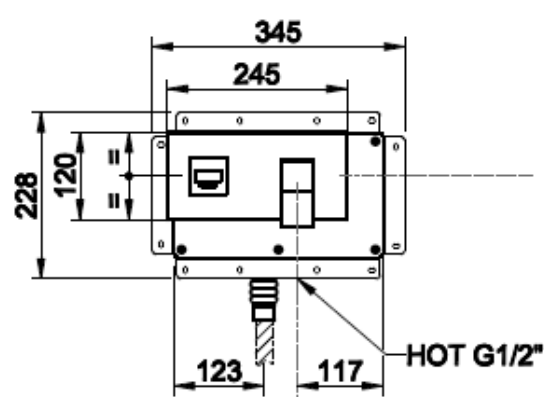

VÄRI

TUOTEKOODI OVH €, alv 25,5%

Chrome (kromi)		53097.031	829,00 €
Steel Brushed (harjattu teräs)		53097.149	1.077,00 €
Black XL (matta musta)		53097.299	1.077,00 €
Black Metal PVD (kiiltävä musta metalli)		53097.706	1.227,00 €
Black Metal Brushed PVD (harjattu musta metalli)		53097.707	1.308,00 €
Copper PVD (kiiltävä kupari)		53097.030	1.227,00 €
Copper Brushed PVD (harjattu kupari)		53097.708	1.308,00 €