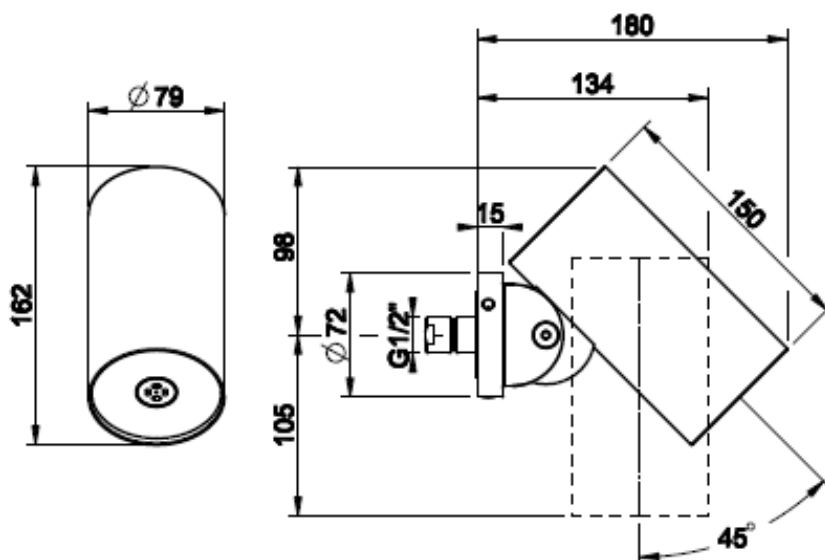

Lisätietoa tuotteesta löydät täältä

VÄRI	TUOTEKOODI	OVH €, alv 25,5%
Steel Brushed (harjattu teräs)	57225.239	1.323,00 €
Black XL (matta musta)	57225.299	1.786,00 €
Black Metal Brushed PVD (harjattu musta metalli)	57225.707	1.958,00 €
Copper Brushed PVD (harjattu kupari)	57225.708	1.958,00 €
Warm Bronze Brushed (harjattu pronssi)	57225.726	1.958,00 €
Brushed Brass PVD (harjattu messinki)	57225.727	1.958,00 €