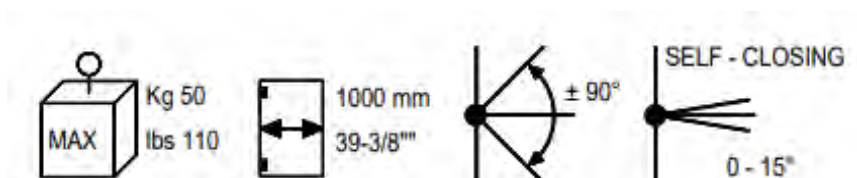

Lisätietoja tuotteesta löydät täältä

VÄRI	TUOTEKOODI	OVH €, alv 25,5%
Chrome (kromi)	67601.031	940,00 €
Steel Brushed (harjattu teräs)	67601.149	1.271,00 €
Black XL (matta musta)	67601.299	1.271,00 €
Chrome Brushed (harjattu kromi)	67601.147	1.271,00 €
Nickel PVD (kiiltävä nikkeli)	67601.720	1.368,00 €
Black Metal PVD (kiiltävä musta metalli)	67601.706	1.368,00 €
Black Metal Brushed PVD (harjattu musta metalli)	67601.707	1.486,00 €
Copper PVD (kiiltävä kupari)	67601.030	1.368,00 €
Copper Brushed PVD (harjattu kupari)	67601.708	1.486,00 €
Warm Bronze PVD (kiiltävä pronssi)	67601.735	1.368,00 €
Warm Bronze Brushed PVD (harjattu pronssi)	67601.726	1.486,00 €
Brass PVD (kiiltävä messinki)	67601.710	1.368,00 €
Brushed Brass PVD (harjattu messinki)	67601.727	1.486,00 €
Gold PVD (kiiltävä kulta)	67601.246	1.580,00 €
Gold Brushed PVD (harjattu kulta)	67601.716	1.580,00 €
Gold CCP (kiilto kulta CCP)	67601.080	2.069,00 €
Gold Brushed CCP (harjattu kulta CCP)	67601.087	2.069,00 €
Dark Bronze (tumma pronssi)	67601.845	1.486,00 €
Aged Bronze (vanha pronssi)	67601.187	1.486,00 €
Antique Brass (antiikki messinki)	67601.713	1.486,00 €