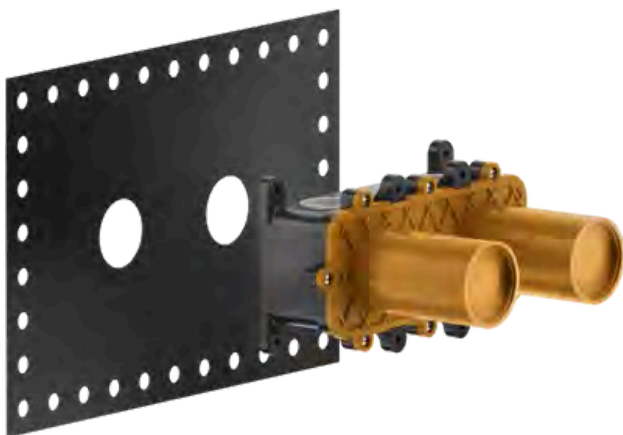

TUOTEKOODI

54486.239
54486.299
54486.707
54486.708
54486.726
54486.727

OVH €, alv 25,5%

615,00 €
831,00 €
910,00 €
910,00 €
910,00 €
910,00 €
€

SEINÄHANAN RUNKO-OSA

- Seinäpesuallashanan runko-osa
- Pintaosille, tilattava erikseen:
 - 54086 Gessi316 Flessa
 - 54186 Gessi316 Intreccio
 - 54286 Gessi316 Meccanica
 - 54386 Gessi316 Trame
 - 54486 Gessi316 Cesello
 - 58089 Inciso
- Ääniluokka I
- 10 vuoden takuu
- Täyttää Ympäristöministeriön asetuksen 497/2019 asettamat olennaiset tekniset vaatimukset vesikalusteille
- STF-tyyppihyväksyntä EUFI29-20006158-TH5
- Asennuksessa käytettävä Joramarkin vesitiivistä asennuskoteloa 30190, kotelo tilattava erikseen, kotelon koko:
 - Leveys: 300mm
 - Korkeus: 300mm
 - Syvyys: 80mm