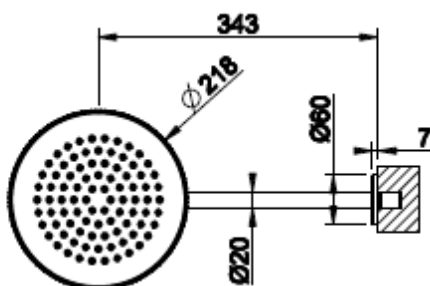

- Seinäsuihku
- RAIN -suihkutoiminto
- Suihkulautanen Ø218mm
- Peitelajppa Ø60mm
- Suihkulautasessa koristereuna
- Kokonaispituus 451mm
- Säädettyvä suihkulautasen kulma
- Vesiliitäntä 1x G1/2"
- Suositeltu asennuskorkeus suihkulautasen alapinnasta lattiaan noin 2200-2300mm
- 10 vuoden takuu

Lisätietoja tuotteesta löydät täältä

VÄRI	TUOTEKOODI	OVH € , alv 25,5%
Chrome (kromi)	63448.031	1.370,00 €
Steel Brushed (harjattu teräs)	63448.149	1.849,00 €
Black XL (matta musta)	63448.299	1.849,00 €
Nickel PVD (kiiltävä nikkeli)	63448.720	2.026,00 €
Black Metal PVD (kiiltävä musta metalli)	63448.706	2.026,00 €
Black Metal Brushed PVD (harjattu musta metalli)	63448.707	2.162,00 €
Copper PVD (kiiltävä kupari)	63448.030	2.026,00 €
Copper Brushed PVD (harjattu kupari)	63448.708	2.162,00 €
Warm Bronze PVD (kiiltävä pronssi)	63448.735	2.026,00 €
Warm Bronze Brushed PVD (harjattu pronssi)	63448.726	2.162,00 €
Brass PVD (kiiltävä messinki)	63448.710	2.026,00 €
Brushed Brass PVD (harjattu messinki)	63448.727	2.162,00 €
Aged Bronze (vanha pronssi)	63448.187	2.162,00 €
Antique Brass (antiikki messinki)	63448.713	2.162,00 €