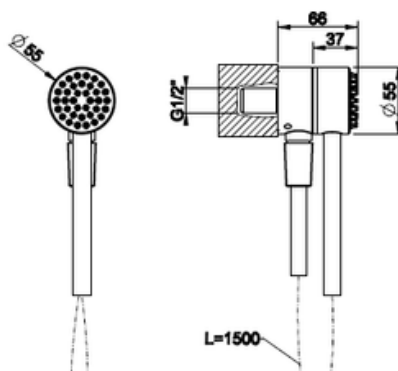

- HI-FI käsisuihkusetti
- Setti sisältää:
  - Käsisuihku magneettikiinnityksellä
  - 1500mm Darkflex mattamusta suihkuletku
  - Yhdistetty seinäliitin/käsisuihkun pidike
- **HUOM! Seinäliittimen koko vain ø50mm. Tämä on otettava laatoituksessa huomioon**
- Vesiliitäntä 1x G1/2"
- 10 vuoden takuu

Lisätietoja tuotteesta löydät täältä

VÄRI	TUOTEKOODI	OVH €, alv 25,5%
Chrome (kromi)	63199.031	666,00 €
Finox (harjattu teräs)	63199.149	898,00 €
Black XL (mattamusta)	63199.299	898,00 €
Nickel PVD (kiiltävä nikkeli)	63199.720	986,00 €
Black Metal PVD (kiiltävä musta metalli)	63199.706	986,00 €
Black Metal Brushed PVD (harjattu musta metalli)	63199.707	1.051,00 €
Copper PVD (kiiltävä kupari)	63199.030	986,00 €
Copper Brushed PVD (harjattu kupari)	63199.708	1.051,00 €
Warm Bronze PVD (kiiltävä pronssi)	63199.735	986,00 €
Warm Bronze Brushed PVD (harjattu pronssi)	63199.726	1.051,00 €
Brass PVD (kiiltävä messinki)	63199.710	986,00 €
Brushed Brass PVD (harjattu messinki)	63199.727	1.051,00 €
Gold PVD (kiiltävä kulta)	63199.246	1.141,00 €
Aged Bronze (vanha pronssi)	63199.187	1.051,00 €
Antique Brass (antiikki messinki)	63199.713	1.051,00 €
White CN (matta valkoinen)	63199.279	1.051,00 €