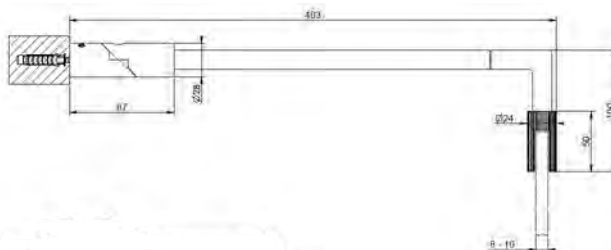

SWING SYSTEM

DIAMANTATO TUKITANKO

- Diamantato timanttikuvioitu lasioven tukitanko
- Asennus seinä-lasi
- Pituus 350mm
- Soveltuu 8-10mm paksuisille lasille
- Täysmetallinen

Lisätietoja tuotteesta löydät täältä