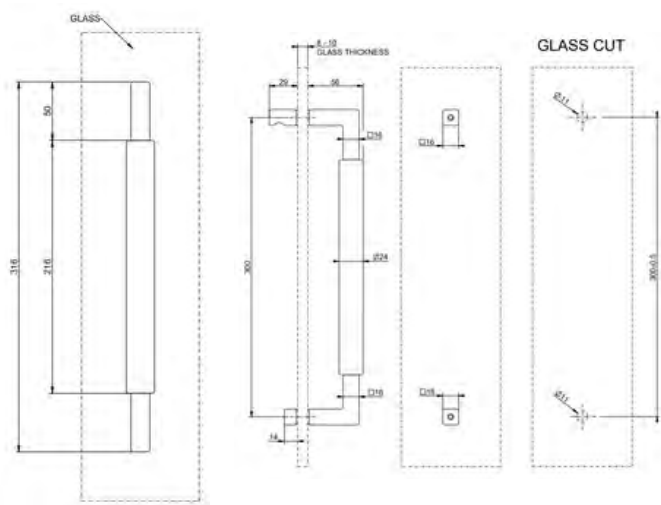

SHOWER G ovenkahvat

DIAMANTATO OVENKAHVA

- Diamantato timanttikuvioitu lasioven kahva
- Pituus 300mm
- Voidaan asentaa pystyyn tai vaakaan
- Soveltuu 8-10mm paksuisille lasille
- Täysmetallinen

[Lisätietoja tuotteesta löydät täältä](#)