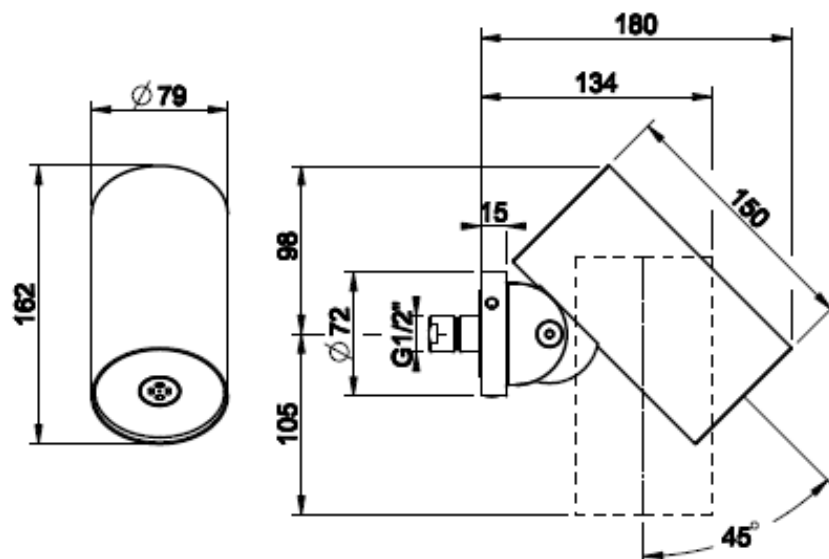

[Lisätietoja tuotteesta löydät täältä](#)

VÄRI	TUOTEKOODI	OVH €, alv 25,5%
Steel Brushed (harjattu teräs)	57205.239	1.052,00 €
Black XL (matta musta)	57205.299	1.420,00 €
Black Metal Brushed PVD (harjattu musta metalli)	57205.707	1.557,00 €
Copper Brushed PVD (harjattu kupari)	57205.708	1.557,00 €
Warm Bronze Brushed (harjattu pronssi)	57205.726	1.557,00 €
Brushed Brass PVD (harjattu messinki)	57205.727	1.557,00 €