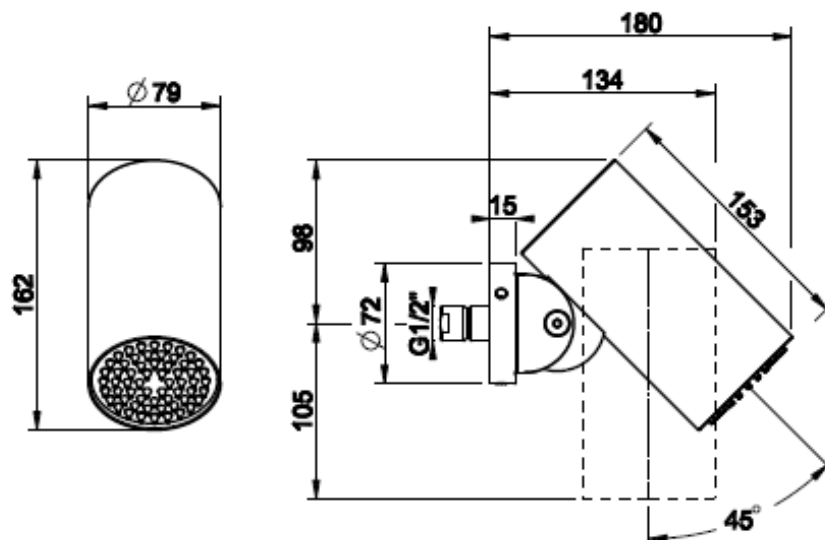

- SpotWater seinäsuihku
- RAIN -suihkutoiminto
- TRAME-kuvioinnilla
- Säädettyä 45° suihkukulma
- Vesiliitäntä 1x G1/2"
- Valmistettu AISI 316 ruostumattomasta teräksestä
- Suositeltu asennuskorkeus 2100mm valmiista lattiapinnasta
- 10 vuoden takuu

[Lisätietoja tuotteesta löydät täältä](#)

VÄRI	TUOTEKOODI	OVH €, alv 25,5%
Steel Brushed (harjattu teräs)	57243.239	1.371,00 €
Black Metal Brushed PVD (harjattu musta metalli)	57243.707	2.028,00 €
Copper Brushed PVD (harjattu kupari)	57243.708	2.028,00 €
Warm Bronze Brushed (harjattu pronssi)	57243.726	2.028,00 €
Brushed Brass PVD (harjattu messinki)	57243.727	2.028,00 €

HUOM! Trame -kuvioilla oleva seinäsuihku ei saatavissa värissä Black XL 299 (matta musta)