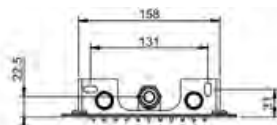

TREMILLIMETRI

SEINÄSUIHKU

- 1-toiminen seinäsuihku, malli **Tondo 300**
 - suihkutoiminto sade
- K 47mm x L 300mm x S 550mm
- Vesiliitäntä 1 x G1/2"
- Suihkupään etuosa pyörästetty
- Suositeltu asennuskorkeus suihkun alapinnasta lattiaan noin 2200-2300mm
- 10 vuoden takuu