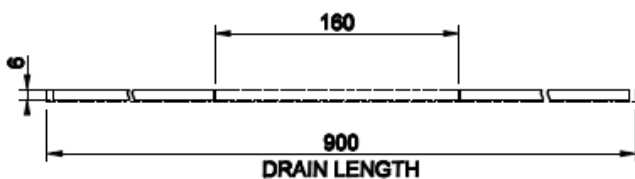

SHOWER OUTFIT

SUIHKUKOURUN SIVUPANEELIT

- Käytetään 67050 asennuskehiksen kanssa, tilattava erikseen
- Sivupaneelit suihkukourun kokonaisleveydelle 900mm
- Ei sisällä keskipaneelia

Lisätietoja tuotteesta löydät täältä

VÄRI	TUOTEKOODI	OVH €, alv 25,5%
Mirror Steel (kiiltävä teräs)	67057.031	529,00 €
Steel Brushed (harjattu teräs)	67057.239	529,00 €
Black XL (matta musta)	67057.299	715,00 €
Nickel PVD (kiiltävä nikkeli)	67057.720	782,00 €
Black Metal PVD (kiiltävä musta metalli)	67057.706	782,00 €
Black Metal Brushed PVD (harjattu musta metalli)	67057.707	782,00 €
Copper PVD (kiiltävä kupari)	67057.030	782,00 €
Copper Brushed PVD (harjattu kupari)	67057.708	782,00 €
Warm Bronze PVD (kiiltävä pronssi)	67057.735	782,00 €
Warm Bronze Brushed PVD (harjattu pronssi)	67057.726	782,00 €
Brass PVD (kiiltävä messinki)	67057.710	782,00 €
Brushed Brass PVD (harjattu messinki)	67057.727	782,00 €
Gold PVD (kiiltävä kulta)	67057.246	889,00 €
Gold Brushed PVD (harjattu kulta)	67057.716	889,00 €
Dark Bronze (tumma pronssi)	67057.845	835,00 €
Aged Bronze (vanha pronssi)	67057.187	835,00 €
Antique Brass (antiikki messinki)	67057.713	835,00 €