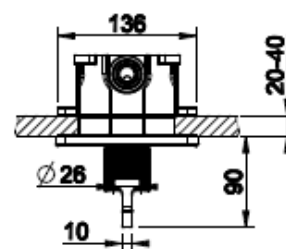

INCISO-

TERMOSTAATTISUIHKU

- Suihkuhanan pintaosa
- 2:lle toiminnolle
- Yläkahva kääntyy vasemmalle ja oikealle
- Alempi kahva termostaatti
- Runko-osalle 09269, tilattava erikseen
- 10 vuoden takuu
- Ääniluokka I
- Täyttää Ympäristöministeriön asetuksen 497/2019 asettamat olennaiset tekniset vaatimukset vesikalusteille
- STF-tyyppihyväksyntä EUFI29-20006158-TH1

Lisätietoja tuotteesta löydät täältä

VÄRI

Chrome (kromi)	
Steel Brushed (harjattu teräs)	
Black XL (matta musta)	
Black Metal PVD (kiiltävä musta metalli)	
Black Metal Brushed PVD (harjattu musta metalli)	
Copper PVD (kiiltävä kupari)	
Copper Brushed PVD (harjattu kupari)	
Warm Bronze PVD (kiiltävä pronssi)	
Warm Bronze Brushed PVD (harjattu pronssi)	
Brass PVD (kiiltävä messinki)	
Brushed Brass PVD (harjattu messinki)	
Gold PVD (kiiltävä kulta)	
Aged Bronze (vanha pronssi)	
Antique Brass (antiikki messinki)	

TUOTEKOODI OVH €, alv 25,5%

	58134.031	952,00 €
	58134.149	1.235,00 €
	58134.299	1,190,00 €
	58134.706	1.409,00 €
	58134.707	1.500,00 €
	58134.030	1.409,00 €
	58134.708	1.500,00 €
	58134.735	1.409,00 €
	58134.726	1.500,00 €
	58134.710	1.409,00 €
	58134.727	1.500,00 €
	58134.246	1.597,00 €
	58134.187	1,500,00 €
	58134.713	1.500,00 €