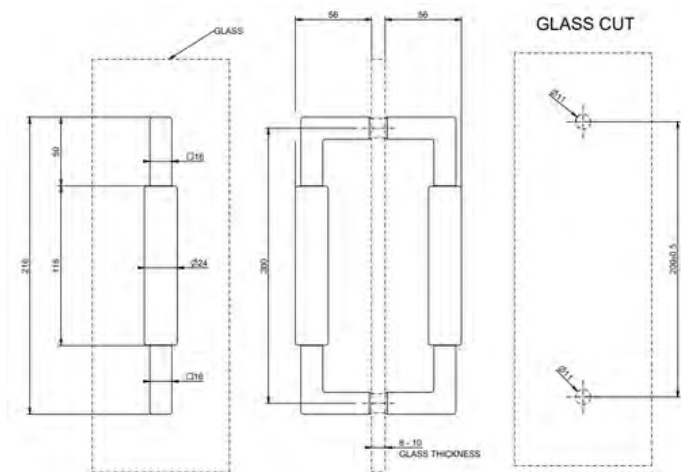

- Diamantato timanttikuvioidut lasioven kahvat oven sisä- ja ulkopuolelle
- Pituus 200mm
- Voidaan asentaa pystyyn tai vaakaan
- Soveltuu 8-10mm paksuisille lasille
- Täysmetallinen

[Lisätietoja tuotteesta löydät täältä](#)