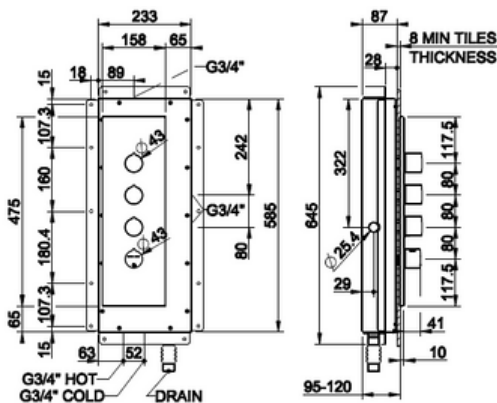

TONDO

TERMOSTAATTISUIHKU

- Termostaattisuihku 3:lle toiminnolle
- Runko-osalle 44105, tilattava erikseen
- Huom! Seinälaatan on oltava min 8mm paksu, jotta pintaosa kiinnittyy tiiviisti seinää vasten
- Tuote voidaan asentaa pystyyn tai vaakaan
  - Asennustavassa otettava huomioon vesiputkien lähtöpaikat, kts. runko-osan asennusohje
- 10 vuoden takuu
- Ääniluokka I
- Täyttää Ympäristöministeriön asetuksen 497/2019 asettamat olennaiset tekniset vaatimukset vesikalusteille
- STF-tyyppihväksyntä EUFI29-20006158-TH1

VÄRI

Chrome (kromi)		44216.031	1.165,00 €
Finox (harjattu teräs)		44216.149	1.620,00 €
Black XL (mattamusta)		44216.299	1.620,00 €
Nickel PVD (kiiltävä nikkeli)		44216.720	2.516,00 €
Black Metal PVD (kiiltävä musta metalli)		44216.706	2.516,00 €
Black Metal Brushed PVD (harjattu musta metalli)		44216.707	2.797,00 €
Copper PVD (kiiltävä kupari)		44216.030	2.516,00 €
Copper Brushed PVD (harjattu kupari)		44216.708	2.797,00 €
Warm Bronze PVD (kiiltävä pronssi)		44216.735	2.516,00 €
Warm Bronze Brushed PVD (harjattu pronssi)		44216.726	2.797,00 €
Brass PVD (kiiltävä messinki)		44216.710	2.516,00 €
Brushed Brass PVD (harjattu messinki)		44216.727	2.797,00 €
Gold PVD (kiiltävä kulta)		44216.246	3.078,00 €
Brushed Gold CCP (harjattu kulta)		44216.087	4.539,00 €
Aged Bronze (vanha pronssi)		44216.187	2.797,00 €
Antique Brass (antiikki messinki)		44216.713	2.797,00 €
White CN (matta valkoinen)		44216.279	2.149,00 €

TUOTEKOODI

OVH €, alv 25,5%