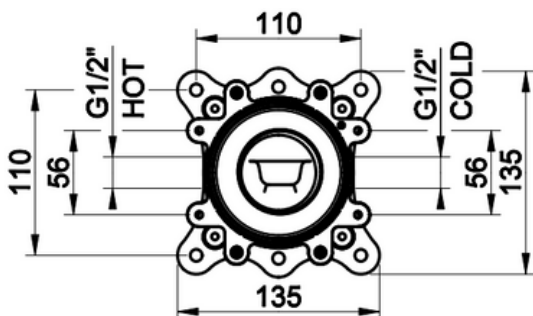

- Lattia-ammehanan runko-osa
- Ammehanoille, tilattava erikseen:
  - 54028 Gessi316
  - 46131 Eleganza
  - 24691 Rettangolo
- Asennustavassa tulee huomioida Suomen rakennusmääräykset: Asennusotelo runko-osineen koteloidaan valmiin lattiapinnan päälle
- 10 vuoden takuu
- Ääniluokka II
- Täyttää Ympäristöministeriön asetuksen 497/2019 asettamat olennaiset tekniset vaatimukset vesikalusteille
- STF-tyyppihyväksyntä EUF129-20006158-TH2
- Asennuksessa käytettävä Joramarkin vesitiivistä asennuskoteloä 30185, kotelon koko:
  - Leveys: 300mm
  - Korkeus: 300mm
  - Syvyys: 80mm

[Lisätietoja runko-osasta löydät täältä](#)

[Lisätietoja Joramark kotelosta löydät täältä](#)

TUOTE	TUOTEKOODI	OVH € , alv 25,5%
Runko-osa	46189	544,00 €
Joramark asennuskotelo	30185	408,00 €