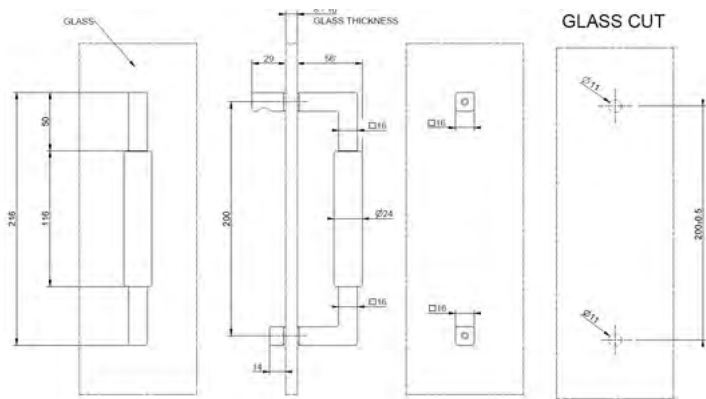

- Rigato raitakuvioitu lasioven kahva
- Pituus 200mm
- Voidaan asentaa pystyyn tai vaakaan
- Soveltuu 8-10mm paksuisille lasille
- Täysmetallinen

[Lisätietoja tuotteesta löydät täältä](#)