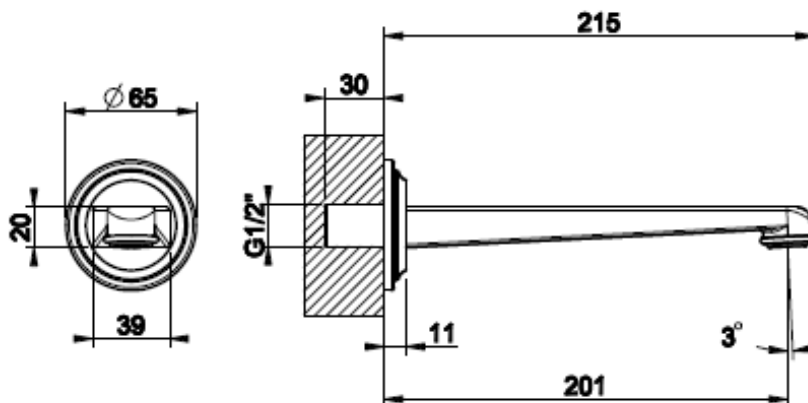

GESSI THE
PRIVATE
WELLNESS
COMPANY

VENTI20

AMMEHANAN JUOKSUPUTKI

- Erillinen ammehanan juoksuputki
- Seinäasennus
- Vesiliitäntä 1x G1/2"
- Juoksuputken kokonaispituus 226mm
- Peitelaippa ø65mm
- Hana tilattava erikseen
- 10 vuoden takuu