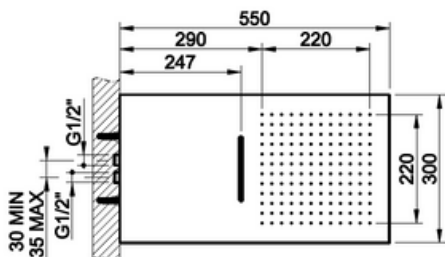

TREMILLIMETRI

SEINÄSUIHKU

- 2-toiminen seinäsuihku, malli **Quadro 300**
  - suihkutoiminnot sade ja vesiputous
- K 47mm x L 300mm x S 550mm
- Vesiliitäntä 2 x G1/2" HUOM! Hanakulmien väli max. 35mm!
- Suihkupään etuosa suora
- Suositeltu asennuskorkeus suihkun alapinnasta lattiaan noin 2200-2300mm
- 10 vuoden takuu