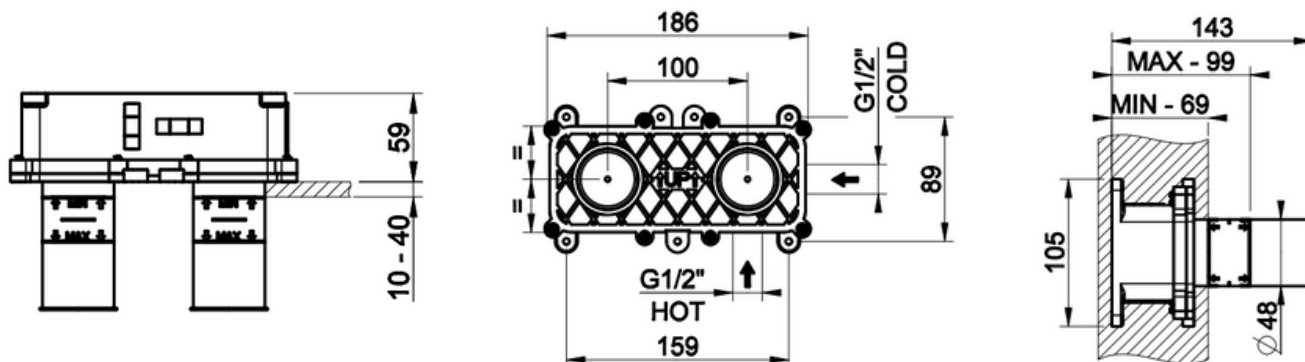

- Seinäpesuallashanan runko-osa
- Pintaosille, tilattava erikseen:
  - 54086 Gessi316 Flessa
  - 54186 Gessi316 Intreccio
  - 54286 Gessi316 Meccanica
  - 54386 Gessi316 Trame
  - 54486 Gessi316 Cesello
  - 58089 Inciso
- Ääniluokka I
- 10 vuoden takuu
- Täyttää Ympäristöministeriön asetuksen 497/2019 asettamat olennaiset tekniset vaatimukset vesikalusteille
- STF-tyyppihyväksyntä EUFI29-20006158-TH5
- Asennuksessa käytettävä Joramarkin vesitiivistä asennuskoteloa 30190, kotelo tilattava erikseen, kotelon koko:
  - Leveys: 300mm
  - Korkeus: 300mm
  - Syvyys: 80mm

[Lisätietoja runko-osasta löydät täältä](#)

[Lisätietoja Joramark kotelosta löydät täältä](#)

TUOTE	TUOTEKOODI	OVH €, alv 25,5%
Runko-osa	54198	470,00 €
Joramark asennuskotelo	30190	408,00 €