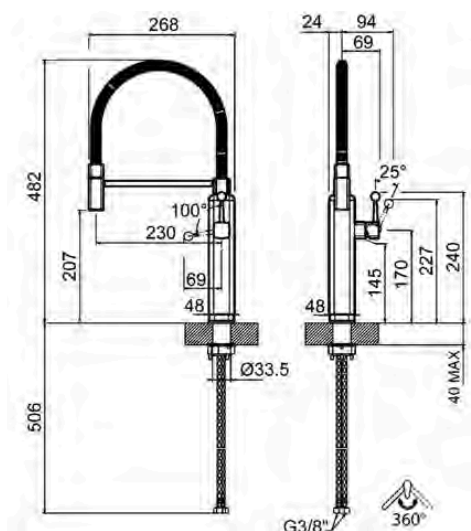

GESSI THE PRIVATE WELLNESS COMPANY

HAPPY

KEITTIÖHANA

- Semi-Pro keittiöhana
- **Juoksuputki kääntyy joko 0° tai 360°**
- Ääniluokka I
- 10 vuoden takuu
- Ilman pesukoneventtiiliä, tarvittaessa tilattava erikseen
- Täyttää Ympäristöministeriön asetuksen 497/2019 asettamat olennaiset tekniset vaatimukset vesikalusteille
- STF-tyyppihyväksyntä EUFI29-20006158-TH7