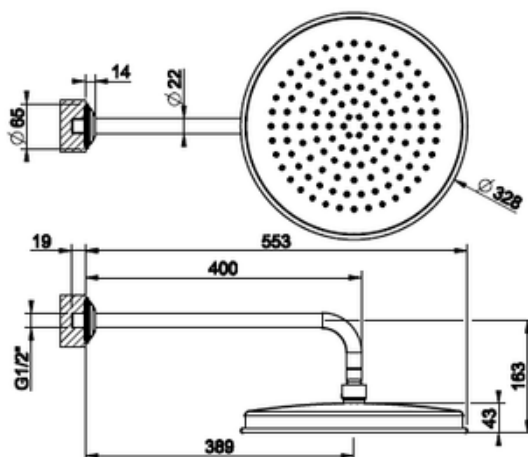

Lisätietoja tuotteesta löydät täältä

VÄRI	TUOTEKOODI	OVH € , alv 25,5%
Chrome (kromi)	65149.031	2.096,00 €
Steel Brushed (harjattu teräs)	65149.149	2.829,00 €
Black XL (matta musta)	65149.299	2.829,00 €
Nickel PVD (kiiltävä nikkeli)	65149.720	3.100,00 €
Black Metal PVD (kiiltävä musta metalli)	65149.706	3.100,00 €
Black Metal Brushed PVD (harjattu musta metalli)	65149.707	3.311,00 €
Copper PVD (kiiltävä kupari)	65149.030	3.100,00 €
Copper Brushed PVD (harjattu kupari)	65149.708	3.311,00 €
Warm Bronze PVD (kiiltävä pronssi)	65149.735	3.100,00 €
Warm Bronze Brushed PVD (harjattu pronssi)	65149.726	3.311,00 €
Brass PVD (kiiltävä messinki)	65149.710	3.100,00 €
Brushed Brass PVD (harjattu messinki)	65149.727	3.311,00 €
Aged Bronze (vanha antiikki)	65149.187	3.311,00 €
Antique Brass (antiikki messinki)	65149.713	3.311,00 €