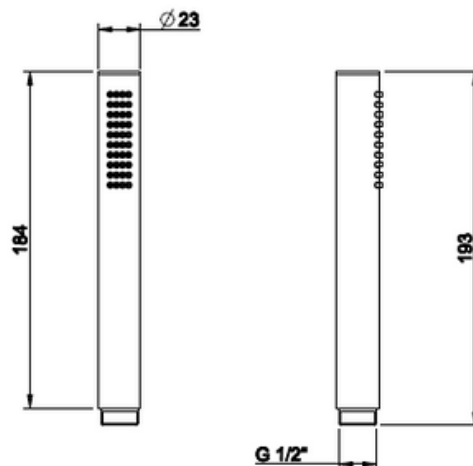

- 1-toiminen puikkokäsisuihku
- 10 vuoden takuu

Lisätietoja tuotteesta löydät täältä

VÄRI	TUOTEKOODI	OVH €¹, alv 25,5%
Chrome (kromi)	RI29783.031	142,00 €
Finox (harjattu teräs)	RI29783.149	175,00 €
Black XL (mattamusta)	RI29783.299	175,00 €
Nickel PVD (kiiltävä nikkeli)	RI29783.720	211,00 €
Black Metal PVD (kiiltävä musta metalli)	RI29783.706	211,00 €
Black Metal Brushed PVD (harjattu musta metalli)	RI29783.707	225,00 €
Copper PVD (kiiltävä kupari)	RI29783.030	211,00 €
Copper Brushed PVD (harjattu kupari)	RI29783.708	225,00 €
Warm Bronze PVD (kiiltävä pronssi)	RI29783.735	211,00 €
Warm Bronze Brushed PVD (harjattu pronssi)	RI29783.726	225,00 €
Brass PVD (kiiltävä messinki)	RI29783.710	211,00 €
Brushed Brass PVD (harjattu messinki)	RI29783.727	225,00 €
Gold PVD (kiiltävä kulta)	RI29783.246	239,00 €
Dark Bronze (tumma pronssi)	RI29783.845	239,00 €
Aged Bronze (vanha pronssi)	RI29783.187	225,00 €
Antique Brass (antiikki messinki)	RI29783.713	225,00 €