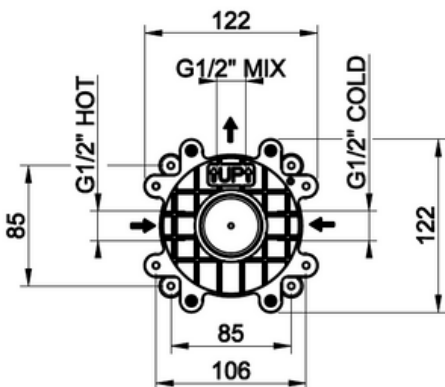

- Suihkusekoittajan runko-osa
- Pintaosalle #19712, tilattava erikseen
- Asennuksessa käytettävä Joramarkin vesitiivistä asennuskoteloa #30192 (kotelo tilattava erikseen), kotelon koko:
  - Leveys: 300mm
  - Korkeus: 300mm
  - Syvyys: 80mm
- Ääniluokka I
- 10 vuoden takuu
- Täyttää Ympäristöministeriön asetuksen 497/2019 asettamat olennaiset tekniset vaatimukset vesikalusteille
- STF-tyyppihyväksyntä EUFI29-20006158-TH2

[Lisätietoja tuotteesta löydät täältä](#)

[Lisätietoja Joramarkin asennuskotelosta löydät täältä](#)

TUOTE	TUOTEKOODI	OVH €, alv 25,5%
Runko-osa	38315	264,00 €
Joramark asennuskotelo	30192	408,00 €