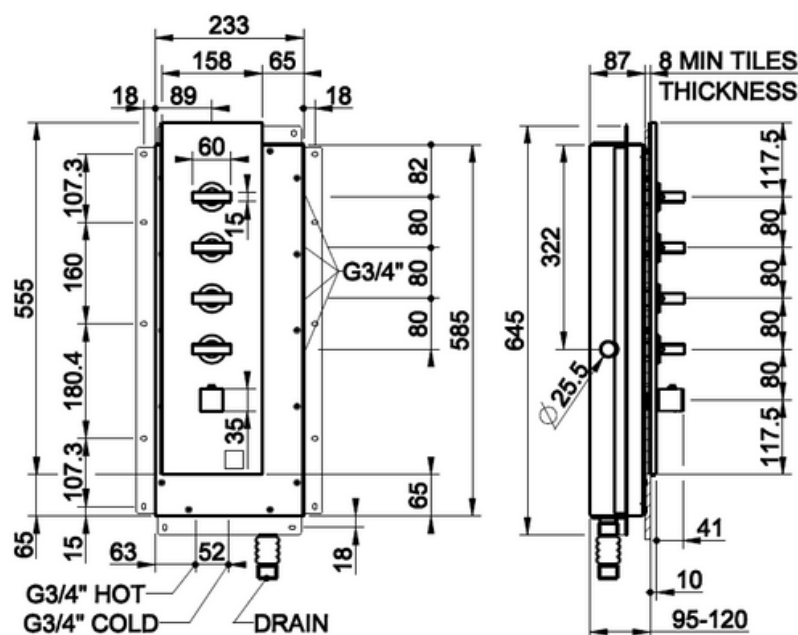

VÄRI

TUOTEKOODI

OVH €, alv 25,5%

Chrome (kromi)		44208.031	1.326,00 €
Steel Brushed (harjattu teräs)		44208.149	2.207,00 €
Black XL (matta musta)		44208.299	1.913,00 €
Black Metal PVD (kiiltävä musta metalli)		44208.706	2.736,00 €
Black Metal Brushed PVD (harjattu musta metalli)		44208.707	3.030,00 €
Copper PVD (kiiltävä kupari)		44208.030	2.736,00 €
Copper Brushed PVD (harjattu kupari)		44208.708	3.030,00 €