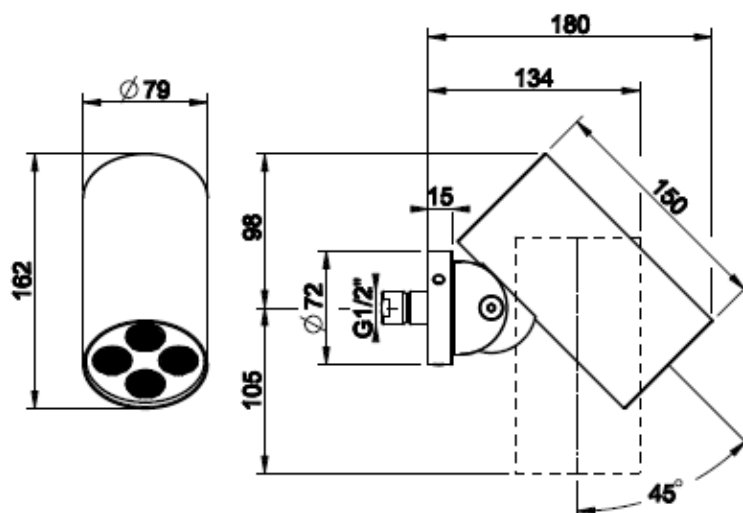

Kuvassa Cesello kuviointi, MultiSpray toiminnolla