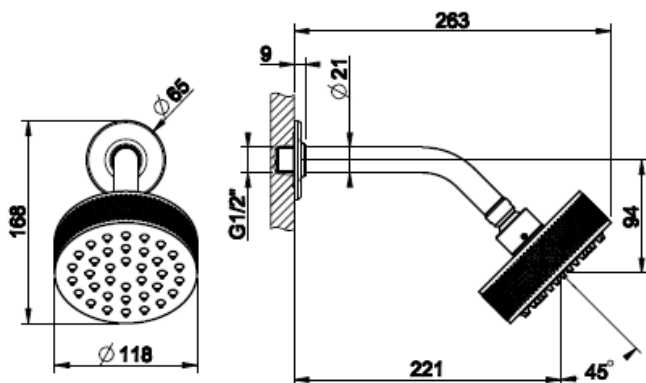

Lisätietoja tuotteesta löydät täältä

VÄRI	TUOTEKOODI	OVH €	alv 25,5%
Chrome (kromi)	58189.031	992,00 €	
Steel Brushed (harjattu teräs)	58189.149	1.338,00 €	
Black XL (matta musta)	58189.299	1.338,00 €	
Nickel PVD (kiiltävä nikkeli)	58189.720	1.469,00 €	
Black Metal PVD (kiiltävä musta metalli)	58189.706	1.469,00 €	
Black Metal Brushed PVD (harjattu musta metalli)	58189.707	1.567,00 €	
Copper PVD (kiiltävä kupari)	58189.030	1.469,00 €	
Copper Brushed PVD (harjattu kupari)	58189.708	1.567,00 €	
Warm Bronze PVD (kiiltävä pronssi)	58189.735	1.469,00 €	
Warm Bronze Brushed PVD (harjattu pronssi)	58189.726	1.567,00 €	
Brass PVD (kiiltävä messinki)	58189.710	1.469,00 €	
Brushed Brass PVD (harjattu messinki)	58189.727	1.567,00 €	
Gold PVD (kiiltävä kulta)	58189.246	1.666,00 €	
Dark Bronze (tumma pronssi)	58189.845	1.567,00 €	
Aged Bronze (vanha pronssi)	58189.187	1.567,00 €	
Antique Brass (antiikki messinki)	58189.713	1.567,00 €	