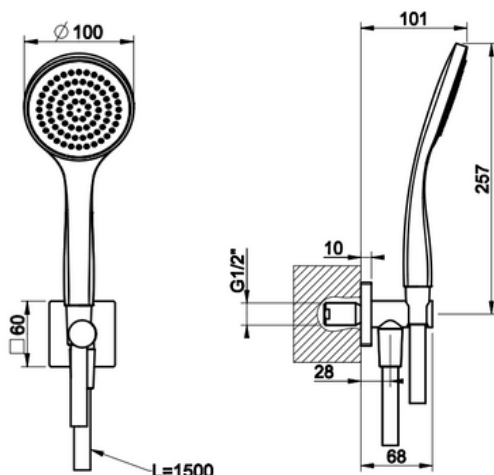

- Käsisiuhkusetti
- Koostuu:
  - 1-toiminen käsisiuhku Ø100mm suihkupäällä
  - 1,5m sileä suihkuletku
  - Yhdistetty seinäliitin/käsisiuhkun pidike
- Seinäliittimen peitelaippa 60x60mm
- Vesiliitäntä 1x G1/2"
- 10 vuoden takuu

Lisätietoja tuotteesta löydät täältä

VÄRI	TUOTEKOODI	OVH €, alv 25,5%
Mirror Steel (kiiltävä teräs)	47323.031	292,00 €
Steel Brushed (harjattu teräs)	47323.149	395,00 €
Black XL (mattamusta)	47323.299	395,00 €
Black Metal PVD (kiiltävä musta metalli)	47323.706	461,00 €
Black Metal Brushed PVD (harjattu musta metalli)	47323.707	491,00 €
Copper PVD (kiiltävä kupari)	47323.030	461,00 €
Copper Brushed PVD (harjattu kupari)	47323.708	491,00 €
Warm Bronze PVD (kiiltävä pronssi)	47323.735	461,00 €
Warm Bronze Brushed PVD (harjattu pronssi)	47323.726	491,00 €
Brass PVD (kiiltävä messinki)	47323.710	461,00 €
Brushed Brass PVD (harjattu messinki)	47323.727	491,00 €
Aged Bronze (vanha pronssi)	47323.187	491,00 €
Antique Brass (antiikki messinki)	47323.713	491,00 €
White CN (mattavalkoinen)	47323.279	395,00 €