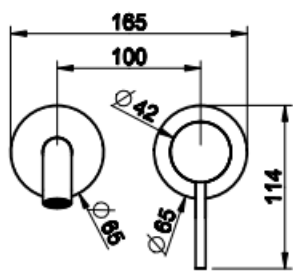

VÄRI

TUOTEKOODI

OVH €, alv 25,5%

Steel Brushed (harjattu teräs)		54186.239	615,00 €
Black XL (matta musta)		54186.299	831,00 €
Black Metal Brushed PVD (harjattu musta metalli)		54186.707	910,00 €
Copper Brushed PVD (harjattu kupari)		54186.708	910,00 €
Warm Bronze Brushed (harjattu pronssi)		54186.726	910,00 €
Brushed Brass PVD (harjattu messinki)		54186.727	910,00 €