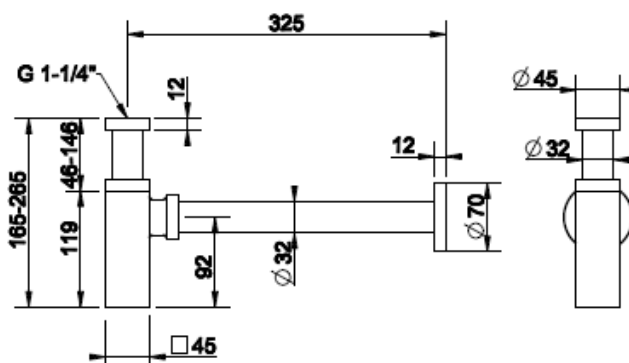

TOTAL LOOK

- Geberit Sigma telneiden wc-huuhtelupainikkeet.....415
- Geberit Omega telneiden wc-huuhtelupainikkeet.....419

GESSI[®]

H I N N A S T O 2 0 2 4

TOTAL LOOK

W C - H U U H T E L U P A I N I K E

- Täysmetallinen wc-huuhtelupainike
- Seinä-wc -istuimille
- Yhteensopiva Geberit Duofix Sigma wc-elementin kanssa
- Koko 155x243x5mm
- Iso sekä pieni huuhtelu
- Huulleet painonapit
- 10 vuoden takuu