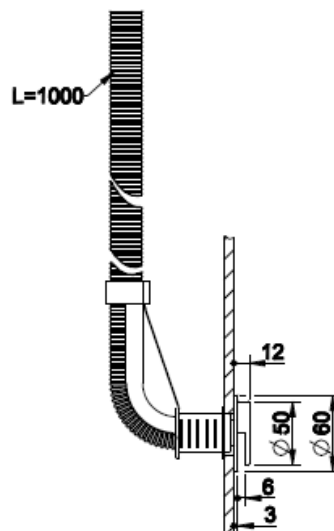

TIPPALETKUSETTI

- Tippaletkusetti piiloasennussuihkujen/-hanojen runko-osille
- Suositellaan käytettäväksi kaikissa tapauksissa, mutta on erityisesti pakollinen jos tulovesiputket tulevat ylhäältä tai jakotukki on katossa
- Suojaputki Ø25mm, pituus 1000mm
- 10 vuoden takuu

VÄRI

TUOTEKOODI

OVH €, alv 25,5%

Chrome (kromi)		29633.031	181,00 €
Finox (harjattu teräs)		29633.149	234,00 €
Black XL (mattamusta)		29633.299	234,00 €
Nickel PVD (kiiltävä nikkeli)		29633.720	266,00 €
Black Metal PVD (kiiltävä musta metalli)		29633.706	266,00 €
Black Metal Brushed PVD (harjattu musta metalli)		29633.707	283,00 €
Copper PVD (kiiltävä kupari)		29633.030	266,00 €
Copper Brushed PVD (harjattu kupari)		29633.708	283,00 €
Warm Bronze PVD (kiiltävä pronssi)		29633.735	266,00 €
Warm Bronze Brushed PVD (harjattu pronssi)		29633.726	283,00 €
Brass PVD (kiiltävä messinki)		29633.710	266,00 €
Bras Brushed PVD (harjattu messinki)		29633.727	283,00 €
Aged Bronze (vanha pronssi)		29633.187	283,00 €
Antique Brass (antiikki messinki)		29633.713	283,00 €
White CN (mattavalkoinen)		29633.249	234,00 €