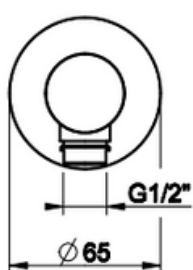

GESSI THE
PRIVATE
WELLNESS
COMPANY

GESSI 316
SEINÄLIITIN

- Yhdistetty suihkuletkun ulostulo/käsisuihkun pidike
- Peitelaippa Ø65mm
- Vesiliitäntä 1x G1/2"
- Valmistettu AISI 316 ruostumattomasta teräksestä
- 10 vuoden takuu

[Lisätietoa tuotteesta löydät täältä](#)

VÄRI	TUOTEKOODI	OVH €, alv 25,5%
Steel Brushed (harjattu teräs)	54161.239	233,00 €
Black XL (matta musta)	54161.299	315,00 €
Black Metal Brushed PVD (harjattu musta metalli)	54161.707	344,00 €
Copper Brushed PVD (harjattu kupari)	54161.708	344,00 €
Warm Bronze Brushed (harjattu pronssi)	54161.726	344,00 €
Brushed Brass PVD (harjattu messinki)	54161.727	344,00 €