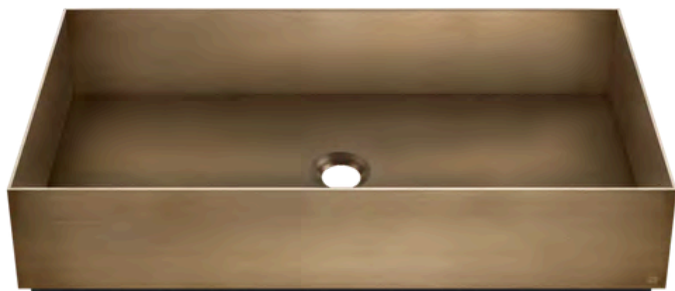

GESSI THE
PRIVATE
WELLNESS
COMPANY

GESSI 316

M A L J A - A L L A S

- Pesuallas tason päälle
- Koko
  - Leveys 600mm
  - Syvyys 350mm
  - Korkeus 125mm
- Tilattava erikseen pesualltaan pohjaventtiili 54599
- Valmistettu AISI 316 ruostumattomasta teräksestä
- 10 vuoden takuu

[Lisätietoa tuotteesta löydät täältä](#)

VÄRI	TUOTEKOODI	OVH €, alv 25,5%
Steel Brushed (harjattu teräs)	54606.239	2.074,00 €
Black XL (matta musta)	54606.299	2.800,00 €
Black Metal Brushed PVD (harjattu musta metalli)	54606.707	5.100,00 €
Copper Brushed PVD (harjattu kupari)	54606.708	5.100,00 €
Warm Bronze Brushed (harjattu pronssi)	54606.726	5.100,00 €
Brushed Brass PVD (harjattu messinki)	54606.727	5.100,00 €