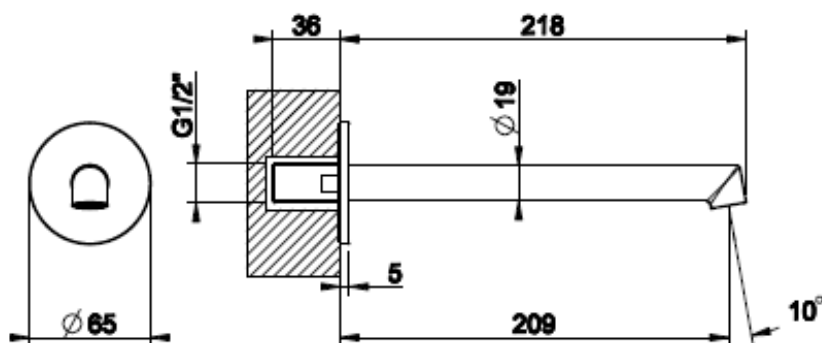

- Erillinen pesuallashanan juoksuputki esim. malja-altaille
- Seinäasennus
- Vesiliitäntä 1x 1/2"
- Hana tilattava erikseen
- Juoksuputken kokonaispituus 173mm
- Kiinteä juoksuputki
- Hana tilattava erikseen
- 10 vuoden takuu

Lisätietoja tuotteesta löydät täältä

VÄRI	TUOTEKOODI	OVH € , alv 25,5%
Chrome (kromi)	63404.031	229,00 €
Steel Brushed (harjattu teräs)	63404.149	309,00 €
Black XL (matta musta)	63404.299	309,00 €
Nickel PVD (kiiltävä nikkeli)	63404.720	338,00 €
Black Metal PVD (kiiltävä musta metalli)	63404.706	338,00 €
Black Metal Brushed PVD (harjattu musta metalli)	63404.707	361,00 €
Copper PVD (kiiltävä kupari)	63404.030	338,00 €
Copper Brushed PVD (harjattu kupari)	63404.708	361,00 €
Warm Bronze PVD (kiiltävä pronssi)	63404.735	338,00 €
Warm Bronze Brushed PVD (harjattu pronssi)	63404.726	361,00 €
Brass PVD (kiiltävä messinki)	63404.710	338,00 €
Brushed Brass PVD (harjattu messinki)	63404.727	361,00 €
Aged Bronze (vanha pronssi)	63404.187	361,00 €
Antique Brass (antiikki messinki)	63404.713	361,00 €