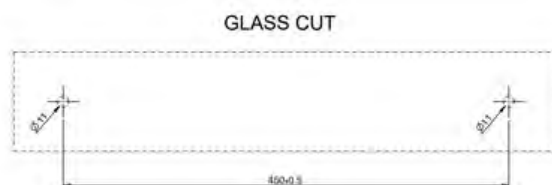

VÄRI	TUOTEKOODI	OVH €, alv 25,5%
Chrome (kromi)	67644.031	1.249,00 €
Steel Brushed (harjattu teräs)	67644.149	1.686,00 €
Black XL (matta musta)	67644.299	1.686,00 €
Chrome Brushed (harjattu kromi)	67644.147	1.686,00 €
Nickel PVD (kiiltävä nikkeli)	67644.720	1.848,00 €
Black Metal PVD (kiiltävä musta metalli)	67644.706	1.848,00 €
Black Metal Brushed PVD (harjattu musta metalli)	67644.707	1.972,00 €
Copper PVD (kiiltävä kupari)	67644.030	1.848,00 €
Copper Brushed PVD (harjattu kupari)	67644.708	1.972,00 €
Warm Bronze PVD (kiiltävä pronssi)	67644.735	1.848,00 €
Warm Bronze Brushed PVD (harjattu pronssi)	67644.726	1.972,00 €
Brass PVD (kiiltävä messinki)	67644.710	1.848,00 €
Brushed Brass PVD (harjattu messinki)	67644.727	1.972,00 €
Gold PVD (kiiltävä kulta)	67644.246	2.098,00 €
Gold Brushed PVD (harjattu kulta)	67644.716	2.098,00 €
Gold CCP (kiilto kulta CCP)	67644.080	2.746,00 €
Gold Brushed CCP (harjattu kulta CCP)	67644.087	2.746,00 €
Dark Bronze (tumma pronssi)	67644.845	1.972,00 €
Aged Bronze (vanha pronssi)	67644.187	1.972,00 €
Antique Brass (antiikki messinki)	67644.713	1.972,00 €