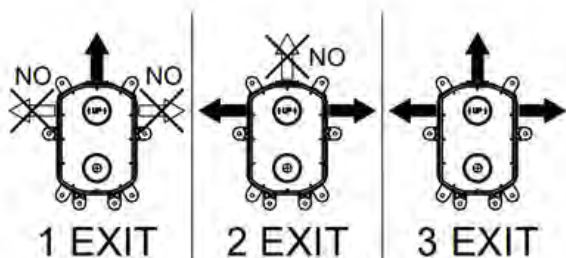

[Lisätietoja runko-osasta löydät täältä](#)

[Lisätietoja Joramark kotelosta löydät täältä](#)

TUOTE

Runko-osa
Joramark asennuskotelo

TUOTEKOODI OVH €, alv 25,5%

09269 685,00 €
30183 549,00 €

TIPPALETKUSETTI