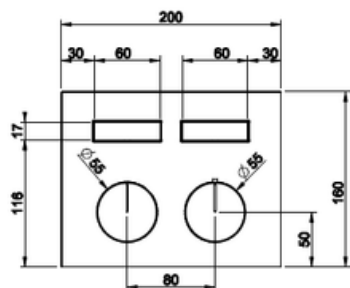

- Termostaattinen suihkuhana 2:lle toiminnolle
- 2x painonappia eri toiminnoille sekä erilliset kahvat veden voimakkuudelle sekä lämpötilalle.
  - Napeissa kuvake toiminnosta
- Useampi toiminto, tai vaikka kaikki, voivat olla yhtä aikaa päällä
- Runko-osalle 63001, tilattava erikseen
- Ääniluokka I
- 10 vuoden takuu
- Täyttää Ympäristöministeriön asetuksen 497/2019 asettamat olennaiset tekniset vaatimukset vesikalusteille
- STF-tyyppihväksyntä EUFI29-20006158-TH3

Lisätietoja tuotteesta löydät täältä

VÄRI	TUOTEKOODI	OVH € , alv 25,5%
Chrome (kromi)	63004.031	1.240,00 €
Finox (harjattu teräs)	63004.149	1.673,00 €
Black XL (mattamusta)	63004.299	1.673,00 €
Nickel PVD (kiiltävä nikkeli)	63004.720	1.830,00 €
Black Metal PVD (kiiltävä musta metalli)	63004.706	1.830,00 €
Black Metal Brushed PVD (harjattu musta metalli)	63004.707	1.956,00 €
Copper PVD (kiiltävä kupari)	63004.030	1.830,00 €
Copper Brushed PVD (harjattu kupari)	63004.708	1.956,00 €
Warm Bronze PVD (kiiltävä pronssi)	63004.735	1.830,00 €
Warm Bronze Brushed PVD (harjattu pronssi)	63004.726	1.956,00 €
Brass PVD (kiiltävä messinki)	63004.710	1.830,00 €
Brushed Brass PVD (harjattu messinki)	63004.727	1.956,00 €
Gold PVD (kiiltävä kulta)	63004.246	2.079,00 €
Aged Bronze (vanha pronssi)	63004.187	1.830,00 €
Antique Brass (antiikki messinki)	63004.713	1.956,00 €
White CN (matta valkoinen)	63004.279	1.673,00 €