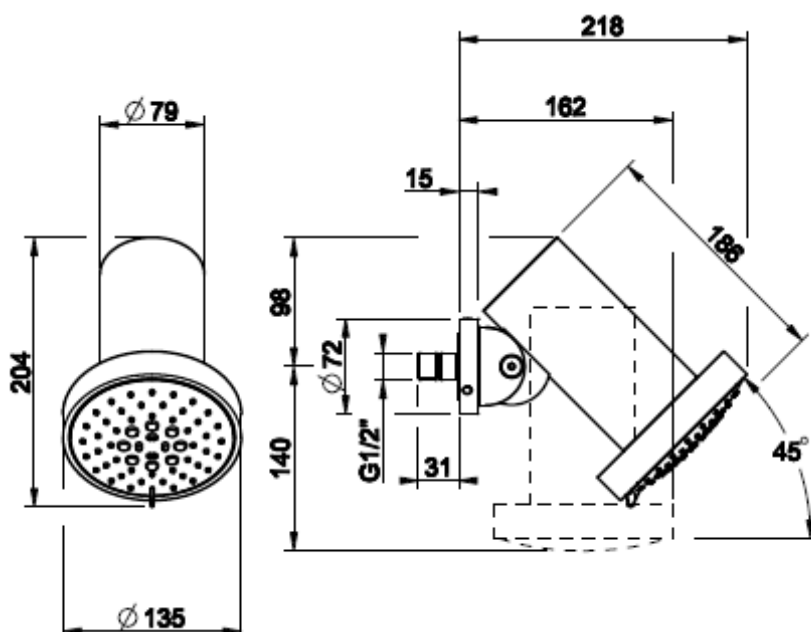

- SpotWater seinäsuihku
- FLESSA sileä runko ilman kuviointia
- RAINFALL/SPRAY/MASSAGE -suihkutoiminnot
- Toiminnot vaihdetaan käsin
- Säädettyä 45° suihkukulma
- Vesiliitäntä 1x G1/2"
- Valmistettu AISI 316 ruostumattomasta teräksestä
- Suositeltu asennuskorkeus 2100mm valmiista lattiapinnasta
- 10 vuoden takuu

Lisätietoja tuotteesta löydät täältä

VÄRI	TUOTEKOODI	OVH €, alv 25,5%
Steel Brushed (harjattu teräs)	57249.239	1.293,00 €
Black XL (matta musta)	57249.299	1.745,00 €
Black Metal Brushed PVD (harjattu musta metalli)	57249.707	1.913,00 €
Copper Brushed PVD (harjattu kupari)	57249.708	1.913,00 €
Warm Bronze Brushed (harjattu pronssi)	57249.726	1.913,00 €
Brushed Brass PVD (harjattu messinki)	57249.727	1.913,00 €