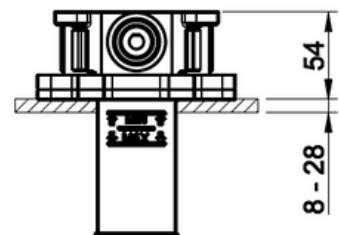

- Suihkusekoittajan runko-osa
- Pintaosalle #19712, tilattava erikseen
- Asennuksessa käytettävä Joramarkin vesitiivistä asennuskoteloa #30192 (kotelo tilattava erikseen), kotelon koko:
  - Leveys: 300mm
  - Korkeus: 300mm
  - Syvyys: 80mm
- Ääniluokka I
- 10 vuoden takuu
- Täyttää Ympäristöministeriön asetuksen 497/2019 asettamat olennaiset tekniset vaatimukset vesikalusteille
- STF-tyyppihyväksyntä EUFI29-20006158-TH2

[Lisätietoja tuotteesta löydät täältä](#)

[Lisätietoja Joramarkin asennuskotelosta löydät täältä](#)

TUOTE	TUOTEKOODI	OVH €, alv 25,5%
Runko-osa	38315	264,00 €
Joramark asennuskotelo	30192	408,00 €