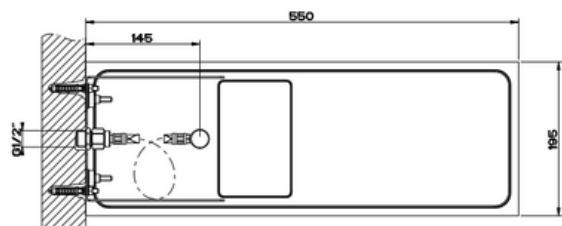

Lisätietoja tuotteesta löydät täältä

PINTAOSA, VÄRI

Mirror Steel (kiilto teräs)	
Steel brushed (harjattu teräs)	
Black XL (mattamusta)	
Nickel PVD (kiiltävä nikkeli)	
Black Metal PVD (kiiltävä musta metalli)	
Black Metal Brushed PVD (harjattu musta metalli)	
Copper PVD (kiiltävä kupari)	
Copper Brushed PVD (harjattu kupari)	
Warm Bronze PVD (kiiltävä pronssi)	
Warm Bronze Brushed PVD (harjattu pronssi)	
Brass PVD (kiiltävä messinki)	
Brushed Brass PVD (harjattu messinki)	
Gold PVD (kiiltävä kulta PVD)	
Gold CCP (kiiltävä kulta CCP)	
Gold Brushed CCP (harjattu kulta CCP)	
Dark Bronze (tumma pronssi)	
Aged Bronze (vanha pronssi)	
Antique Brass (antiikki messinki)	
White CN (matta valkoinen)	

TUOTEKOODI OVH € , alv 25,5%

	33061.238	1.533,00 €
	33061.239	1.533,00 €
	33061.299	2.069,00 €
	33061.720	2.268,00 €
	33061.706	2.268,00 €
	33061.707	2.268,00 €
	33061.030	2.268,00 €
	33061.708	2.268,00 €
	33061.735	2.268,00 €
	33061.726	2.268,00 €
	33061.710	2.268,00 €
	33061.727	2.268,00 €
	33061.246	2.575,00 €
	33061.080	3.489,00 €
	33061.087	3.489,00 €
	33061.845	2.421,00 €
	33061.187	2.421,00 €
	33061.713	2.421,00 €
	33061.279	2.069,00 €