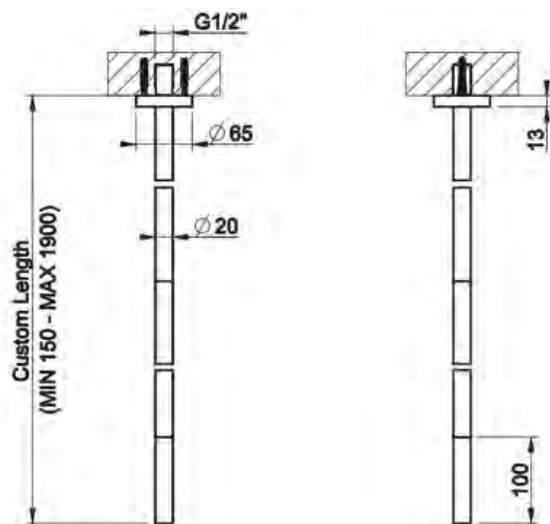

[Lisätietoja tuotteesta löydät täältä](#)

VÄRI	TUOTEKOODI	OVH €, alv 25,5%
Steel Brushed (harjattu teräs)	54496.239	1.905,00 €
Black XL (matta musta)	54496.299	2.572,00 €
Black Metal Brushed PVD (harjattu musta metalli)	54496.707	2.820,00 €
Copper Brushed PVD (harjattu kupari)	54496.708	2.820,00 €
Warm Bronze Brushed (harjattu pronssi)	54496.726	2.820,00 €
Brushed Brass PVD (harjattu messinki)	54496.727	2.820,00 €