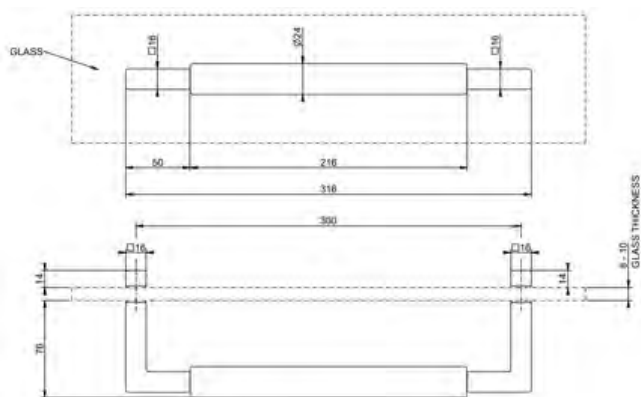

SHOWER G pyyhetanko

DIAMANTATO PYYHETANKO

- Diamantato timanttikuvioitu pyyhetanko lasiovelle tai -seinälle
- Pituus 300mm
- Soveltuu 8-10mm paksuisille lasille
- Täysmetallinen

Lisätietoja tuotteesta löydät täältä