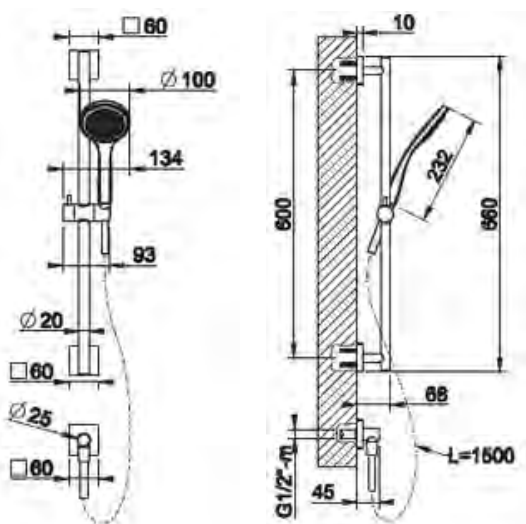

- Suihkutankosetti
- Koostuu:
  - Suihkutanko 660mm
  - 1-toiminen käsisuihku Ø100mm
  - 1,5m sileä suihkuletku
  - Seinäliitin, peitelaippa 60x60mm, vesiliitäntä 1x G1/2"
  - Liuku
- 10 vuoden takuu

Lisätietoja tuotteesta löydät täältä

VÄRI	TUOTEKOODI	OVH € , alv 25,5%
Chrome (kromi)	47316.031	459,00 €
Copper PVD (kiiltävä kupari)	47316.030	726,00 €
Finox (harjattu teräs)	47316.149	619,00 €
Aged Bronze (vanha pronssi)	47316.187	771,00 €
White CN (matta valkoinen)	47316.279	619,00 €
Black XL (matta musta)	47316.299	619,00 €
Black Metal PVD (kiiltävä musta metalli)	47316.706	726,00 €
Black Metal Brushed PVD (harjattu musta metalli)	47316.707	771,00 €
Copper Brushed PVD (harjattu kupari)	47316.708	771,00 €
Brass PVD (kiiltävä messinki)	47316.710	726,00 €
Antique Brass (antiikki messinki)	47316.713	771,00 €
Warm Bronze Brushed PVD (harjattu pronssi)	47316.726	771,00 €
Brass Brushed PVD (harjattu messinki)	47316.727	771,00 €
Warm Bronze PVD (kiiltävä pronssi)	47316.735	726,00 €