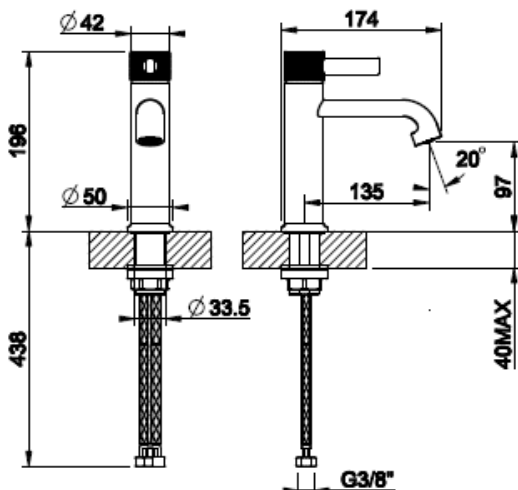

INCISO

A L L A S H A N A

- Pesuallashana
- Ei sisällä pohjaventtiiliä pesualtaalle
- 10 vuoden takuu
- Ääniluokka I
- Täyttää Ympäristöministeriön asetuksen 497/2019 asettamat olennaiset tekniset vaatimukset vesikalusteille
- STF-tyyppihyväksyntä EUFI29-20006158-TH4

Lisätietoja tuotteesta löydät täältä

VÄRI

Chrome (kromi)		58002.031	791,00 €
Steel Brushed (harjattu teräs)		58002.149	1.030,00 €
Black XL (matta musta)		58002.299	987,00 €
Black Metal PVD (kiiltävä musta metalli)		58002.706	1.171,00 €
Black Metal Brushed PVD (harjattu musta metalli)		58002.707	1.249,00 €
Copper PVD (kiiltävä kupari)		58002.030	1.171,00 €
Copper Brushed PVD (harjattu kupari)		58002.708	1.249,00 €
Warm Bronze PVD (kiiltävä pronssi)		58002.735	1.171,00 €
Warm Bronze Brushed PVD (harjattu pronssi)		58002.726	1.249,00 €
Brass PVD (kiiltävä messinki)		58002.710	1.171,00 €
Brushed Brass PVD (harjattu messinki)		58002.727	1.249,00 €
Gold PVD (kiiltävä kulta)		58002.246	1.328,00 €
Aged Bronze (vanha pronssi)		58002.187	1.249,00 €
Antique Brass (antiikki messinki)		58002.713	1.249,00 e

TUOTEKOODI

OVH €, alv 25,5%