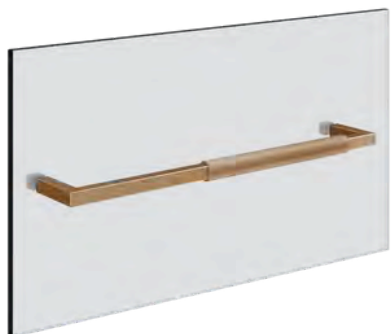

SHOWER G pyyhetanko

DIAMANTATO PYYHETANKO

- Diamantato timanttikuvioitu pyyhetanko lasiovelle tai -seinälle
- Pituus 450mm
- Soveltuu 8-10mm paksuisille lasille
- Täysmetallinen

Lisätietoja tuotteesta löydät täältä