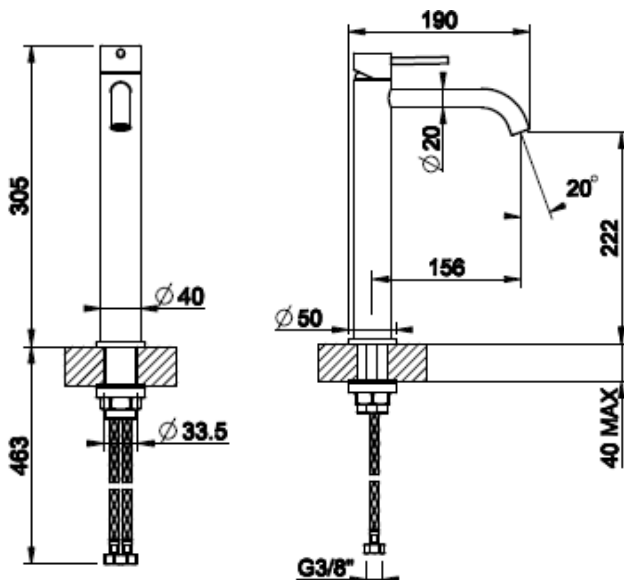

VÄRI

TUOTEKOODI

OVH €, alv 25,5%

Steel Brushed (harjattu teräs)		54306.239	824,00 €
Black Metal Brushed PVD (harjattu musta metalli)		54306.707	1.216,00 €
Copper Brushed PVD (harjattu kupari)		54306.708	1.216,00 €
Warm Bronze Brushed (harjattu pronssi)		54306.726	1.216,00 €
Brushed Brass PVD (harjattu messinki)		54306.727	1.216,00 €

HUOM! Trame -kuviolla hana ei saatavissa värissä
Black XL 299 (matta musta)