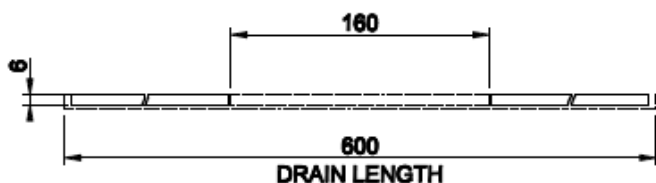

SHOWER OUTFIT

SUIHKUKOURUN SIVUPANEELIT

- Käytetään 67050 asennuskehiksen kanssa, tilattava erikseen
- Sivupaneelit suihkukourun kokonaisleveydelle 600mm
- Ei sisällä keskipaneelia

Lisätietoja tuotteesta löydät täältä

VÄRI	TUOTEKOODI	OVH €, alv 25,5%
Mirror Steel (kiiltävä teräs)	67051.031	386,00 €
Steel Brushed (harjattu teräs)	67051.239	386,00 €
Black XL (matta musta)	67051.299	521,00 €
Nickel PVD (kiiltävä nikkeli)	67051.720	570,00 €
Black Metal PVD (kiiltävä musta metalli)	67051.706	570,00 €
Black Metal Brushed PVD (harjattu musta metalli)	67051.707	570,00 €
Copper PVD (kiiltävä kupari)	67051.030	570,00 €
Copper Brushed PVD (harjattu kupari)	67051.708	570,00 €
Warm Bronze PVD (kiiltävä pronssi)	67051.735	570,00 €
Warm Bronze Brushed PVD (harjattu pronssi)	67051.726	570,00 €
Brass PVD (kiiltävä messinki)	67051.710	570,00 €
Brushed Brass PVD (harjattu messinki)	67051.727	570,00 €
Gold PVD (kiiltävä kulta)	67051.246	647,00 €
Gold Brushed PVD (harjattu kulta)	67051.716	647,00 €
Dark Bronze (tumma pronssi)	67051.845	608,00 €
Aged Bronze (vanha pronssi)	67051.187	608,00 €
Antique Brass (antiikki messinki)	67051.713	608,00 €