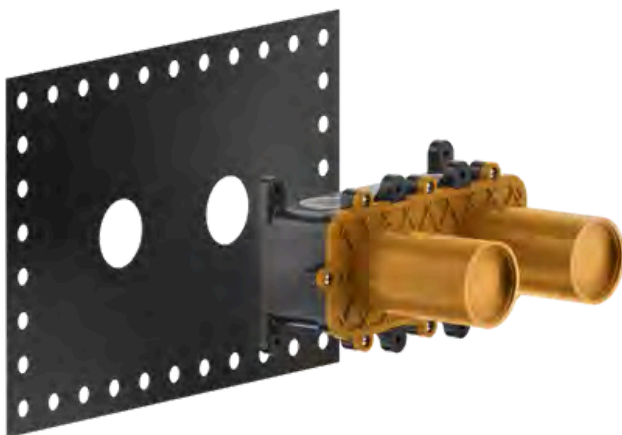

SEINÄHANAN RUNKO-OSA