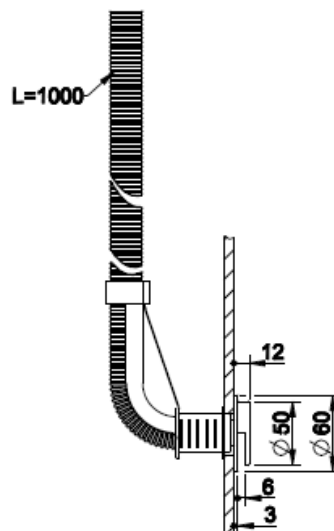

- Tippaletkusetti piiloasennussuihkujen/-hanojen runko-osille
- Suositellaan käytettäväksi kaikissa tapauksissa, mutta on erityisesti pakollinen jos tulovesiputket tulevat ylhäältä tai jakotukki on katossa
- Suojaputki Ø25mm, pituus 1000mm
- 10 vuoden takuu

VÄRI	TUOTEKOODI	OVH €, alv 25,5%
Chrome (kromi)	29633.031	181,00 €
Finox (harjattu teräs)	29633.149	234,00 €
Black XL (mattamusta)	29633.299	234,00 €
Nickel PVD (kiiltävä nikkeli)	29633.720	266,00 €
Black Metal PVD (kiiltävä musta metalli)	29633.706	266,00 €
Black Metal Brushed PVD (harjattu musta metalli)	29633.707	283,00 €
Copper PVD (kiiltävä kupari)	29633.030	266,00 €
Copper Brushed PVD (harjattu kupari)	29633.708	283,00 €
Warm Bronze PVD (kiiltävä pronssi)	29633.735	266,00 €
Warm Bronze Brushed PVD (harjattu pronssi)	29633.726	283,00 €
Brass PVD (kiiltävä messinki)	29633.710	266,00 €
Bras Brushed PVD (harjattu messinki)	29633.727	283,00 €
Aged Bronze (vanha pronssi)	29633.187	283,00 €
Antique Brass (antiikki messinki)	29633.713	283,00 €
White CN (mattavalkoinen)	29633.249	234,00 €