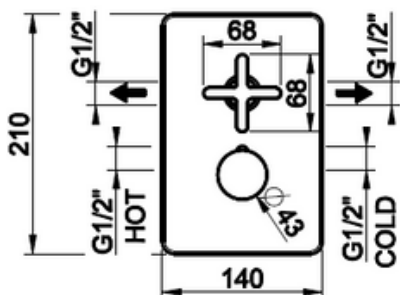

INCISO+

TERMOSTAATTISUIHKU

- Suihkuhanan pintaosa
- 2:lle toiminnolle
- Yläkahva kääntyy vasemmalle ja oikealle
- Alempi kahva termostaatti
- Runko-osalle 09269, tilattava erikseen
- 10 vuoden takuu
- Ääniluokka I
- Täyttää Ympäristöministeriön asetuksen 497/2019 asettamat olennaiset tekniset vaatimukset vesikalusteille
- STF-tyyppihyväksyntä EUFI29-20006158-TH1

Lisätietoja tuotteesta löydät täältä

VÄRI

Chrome (kromi)	
Steel Brushed (harjattu teräs)	
Black XL (matta musta)	
Black Metal PVD (kiiltävä musta metalli)	
Black Metal Brushed PVD (harjattu musta metalli)	
Copper PVD (kiiltävä kupari)	
Copper Brushed PVD (harjattu kupari)	
Warm Bronze PVD (kiiltävä pronssi)	
Warm Bronze Brushed PVD (harjattu pronssi)	
Brass PVD (kiiltävä messinki)	
Brushed Brass PVD (harjattu messinki)	
Gold PVD (kiiltävä kulta)	
Aged Bronze (vanha pronssi)	
Antique Brass (antiikki messinki)	

TUOTEKOODI OVH € , alv 25,5%

	58234.031	952,00 €
	58234.149	1.235,00 €
	58234.299	1,190,00 €
	58234.706	1.409,00 €
	58234.707	1.500,00 €
	58234.030	1.409,00 €
	58234.708	1.500,00 €
	58234.735	1.409,00 €
	58234.726	1.500,00 €
	58234.710	1.409,00 €
	58234.727	1.500,00 €
	58234.246	1.597,00 €
	58234.187	1,500,00 €
	58234.713	1.500,00 €