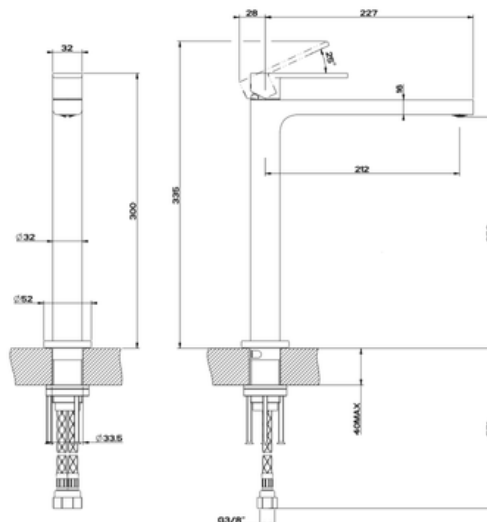

- Keittiöhana
- **Juoksuputki kääntyy 120°**
- Ääniluokka I
- 10 vuoden takuu
- Ilman pesukoneventtiiliä, tarvittaessa tilattava erikseen
- Täyttää Ympäristöministeriön asetuksen 497/2019 asettamat olennaiset tekniset vaatimukset vesikalusteille
- STF-tyyppihyväksyntä EUFI29-20006158-TH7