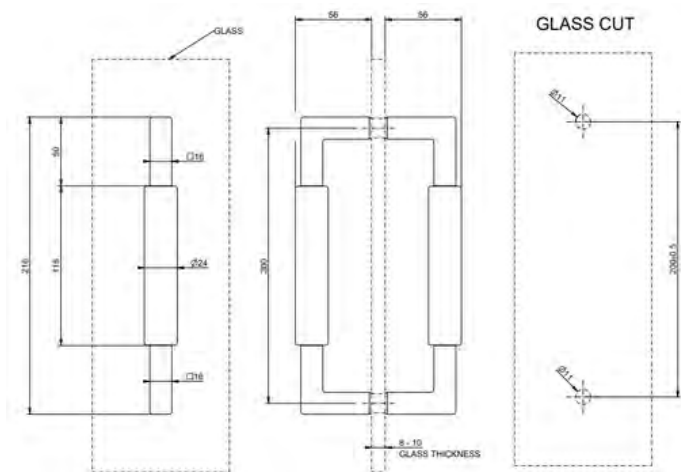

VÄRI	TUOTEKOODI	OVH € , alv 25,5%
Chrome (kromi)	67531.031	865,00 €
Steel Brushed (harjattu teräs)	67531.149	1.168,00 €
Black XL (matta musta)	67531.299	1.168,00 €
Chrome Brushed (harjattu kromi)	67531.147	1.168,00 €
Nickel PVD (kiiltävä nikkeli)	67531.720	1.279,00 €
Black Metal PVD (kiiltävä musta metalli)	67531.706	1.279,00 €
Black Metal Brushed PVD (harjattu musta metalli)	67531.707	1.366,00 €
Copper PVD (kiiltävä kupari)	67531.030	1.279,00 €
Copper Brushed PVD (harjattu kupari)	67531.708	1.366,00 €
Warm Bronze PVD (kiiltävä pronssi)	67531.735	1.279,00 €
Warm Bronze Brushed PVD (harjattu pronssi)	67531.726	1.366,00 €
Brass PVD (kiiltävä messinki)	67531.710	1.279,00 €
Brushed Brass PVD (harjattu messinki)	67531.727	1.366,00 €
Gold PVD (kiiltävä kulta)	67531.246	1.452,00 €
Gold Brushed PVD (harjattu kulta)	67531.716	1.452,00 €
Gold CCP (kiilto kulta CCP)	67531.080	1.902,00 €
Gold Brushed CCP (harjattu kulta CCP)	67531.087	1.902,00 €
Dark Bronze (tumma pronssi)	67531.845	1.452,00 €
Aged Bronze (vanha pronssi)	67531.187	1.452,00 €
Antique Brass (antiikki messinki)	67531.713	1.452,00 €