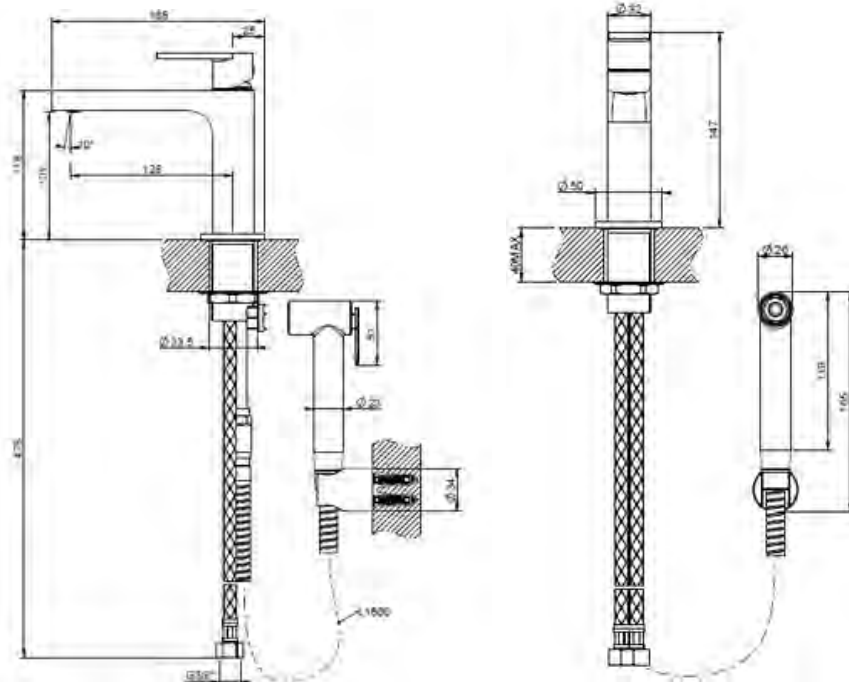

- Pesuallashana bideellä
- Sisältää 1,5m suihkuletku, täysmetallinen bidekäsuisuhku sekä käsuisuhkun pidike
- Ei sisällä pohjaventtiiliä pesualtaalle
- 10 vuoden takuu
- Ääniluokka I
- Täyttää Ympäristöministeriön asetuksen 497/2019 asettamat olennaiset tekniset vaatimukset vesikalusteille
- STF-tyyppihyväksyntä EUFI29-20006158-TH4

VÄRI	TUOTEKOODI	OVH €, alv 25,5%
Chrome (kromi)	38615.031	841,00 €
Finox (harjattu teräs)	38615.149	1.136,00 €
Black XL (matta musta)	38615.299	1.136,00 €
Black Metal PVD (kiiltävä musta metalli)	38615.706	1.329,00 €
Black Metal Brushed PVD (harjattu musta metalli)	38615.707	1.414,00 €
Copper Brushed PVD (harjattu kupari)	38615.708	1.414,00 €
Antique Brass (antiikki messinki)	38615.713	1.414,00 €
Warm Bronze Brushed PVD (harjattu pronssi)	38615.726	1.414,00 €
Brass Brushed PVD (harjattu messinki)	38615.727	1.414,00 €
Warm Bronze PVD (kiiltävä pronssi)	38615.735	1.328,00 €
Gold PVD (kiiltävä kulta)	38615.246	1.498,00 €