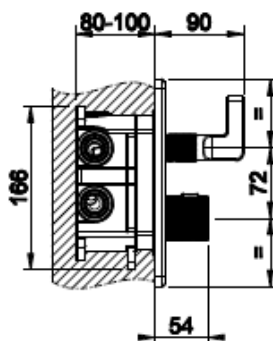

Lisätietoja tuotteesta löydät täältä

VÄRI

TUOTEKOODI OVH € , alv 25,5%

Chrome (kromi)		58132.031	952,00 €
Steel Brushed (harjattu teräs)		58132.149	1.235,00 €
Black XL (matta musta)		58132.299	1,190,00 €
Black Metal PVD (kiiltävä musta metalli)		58132.706	1.409,00 €
Black Metal Brushed PVD (harjattu musta metalli)		58132.707	1.500,00 €
Copper PVD (kiiltävä kupari)		58132.030	1.409,00 €
Copper Brushed PVD (harjattu kupari)		58132.708	1.500,00 €
Warm Bronze PVD (kiiltävä pronssi)		58132.735	1.409,00 €
Warm Bronze Brushed PVD (harjattu pronssi)		58132.726	1.500,00 €
Brass PVD (kiiltävä messinki)		58132.710	1.409,00 €
Brushed Brass PVD (harjattu messinki)		58132.727	1.500,00 €
Gold PVD (kiiltävä kulta)		58132.246	1.597,00 €
Aged Bronze (vanha pronssi)		58132.187	1,500,00 €
Antique Brass (antiikki messinki)		58132.713	1.500,00 €