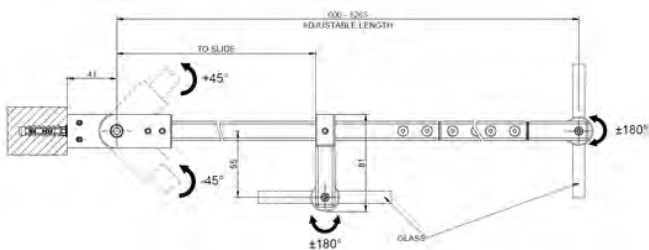

VÄRI	TUOTEKOODI	OVH €, alv 25,5%
Chrome (kromi)	67575.031	816,00 €
Steel Brushed (harjattu teräs)	67575.149	1.102,00 €
Black XL (matta musta)	67575.299	1.102,00 €
Chrome Brushed (harjattu kromi)	67575.147	1.102,00 €
Nickel PVD (kiiltävä nikkeli)	67575.720	1.208,00 €
Black Metal PVD (kiiltävä musta metalli)	67575.706	1.208,00 €
Black Metal Brushed PVD (harjattu musta metalli)	67575.707	1.290,00 €
Copper PVD (kiiltävä kupari)	67575.030	1.208,00 €
Copper Brushed PVD (harjattu kupari)	67575.708	1.290,00 €
Warm Bronze PVD (kiiltävä pronssi)	67575.735	1.208,00 €
Warm Bronze Brushed PVD (harjattu pronssi)	67575.726	1.290,00 €
Brass PVD (kiiltävä messinki)	67575.710	1.208,00 €
Brushed Brass PVD (harjattu messinki)	67575.727	1.290,00 €
Gold PVD (kiiltävä kulta)	67575.246	1.371,00 €
Gold Brushed PVD (harjattu kulta)	67575.716	1.371,00 €
Gold CCP (kiilto kulta CCP)	67575.080	1.795,00 €
Gold Brushed CCP (harjattu kulta CCP)	67575.087	1.795,00 €
Dark Bronze (tumma pronssi)	67575.845	1.371,00 €
Aged Bronze (vanha pronssi)	67575.187	1.371,00 €
Antique Brass (antiikki messinki)	67575.713	1.371,00 €