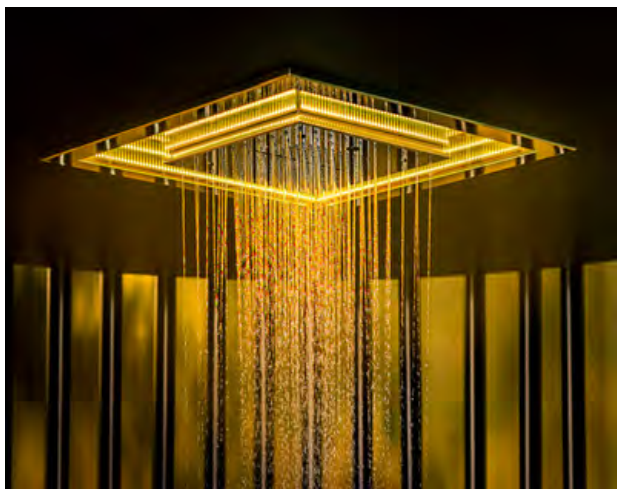

- Upotettava 3-toiminen kattosuihku kromoterapialla
  - suihkutoiminnot sade, vesiputous sekä sumu
- Kokonaiskoko 615x615mm, sadealue 330x330mm
- Asennus alas laskettuun kattoon
  - Asennussyvyys 155-900mm
- Vesiliitäntä 3x G1/2"
- Tarvittava runko-osa 57961, tilattava erikseen
- KytKentä 12V DC virtalähteeseen (ei sisälly toimitukseen)
- Suositeltu asennuskorkeus suihkun alapinnasta lattiaan noin 2200-2300mm
- Sisältää värivalojen irrallisen kaukosäätimen
  - Saatavilla myös värivalojen kiinteä seinäasennusteinen ohjauspaneeli R5255, tilattava erikseen
- 10 vuoden takuu

[Lisätietoja tuotteen pintaosasta löydät täältä](#)

[Lisätietoja tuotteen runko-osasta löydät täältä](#)

RUNKO-OSA

TUOTEKOODI

OVH €, alv 25,5%

57961

1.065,00 €

PINTAOSA, VÄRI

TUOTEKOODI

OVH €, alv 25,5%

Mirror Steel (kiiltävä teräs)		57963.239	9.369,00 €
Steel Brushed (harjattu teräs)		57963.238	9.369,00 €
Black XL (mattamusta)		57963.299	10.712,00 €
Nickel PVD (kiiltävä nikkeli)		57963.720	11.383,00 €
Black Metal PVD (kiiltävä musta metalli)		57963.706	11.383,00 €
Black Metal Brushed PVD (harjattu musta metalli)		57963.707	11.383,00 €
Copper PVD (kiiltävä kupari)		57963.030	11.383,00 €
Copper Brushed PVD (harjattu kupari)		57963.708	11.383,00 €
Warm Bronze PVD (kiiltävä pronssi)		57963.735	11.383,00 €
Warm Bronze Brushed PVD (harjattu pronssi)		57963.726	11.383,00 €
Brass PVD (kiiltävä messinki)		57963.710	11.383,00 €
Brushed Brass PVD (harjattu messinki)		57963.727	11.383,00 €
Gold PVD (kiiltävä kulta)		57963.246	12.055,00 €
Dark Bronze (tumma pronssi)		57963.845	11.383,00 €
Aged Bronze (vanha pronssi)		57963.187	11.383,00 €
Antique Brass (antiikki messinki)		57963.713	11.383,00 €
White CN (matta valkoinen)		57963.279	10.712,00 €