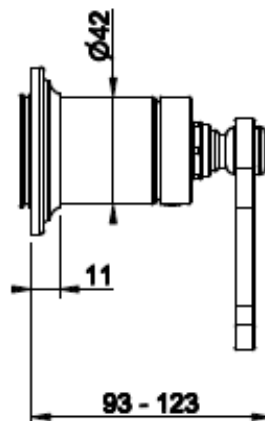

- Piiloasennussuihkusekoittajan pintaosa
- Runko-osalle 54055, tilattava erikseen
- Peitelaippa $\varnothing 65$ mm
- 10 vuoden takuu
- Ääniluokka I
- Täyttää Ympäristöministeriön asetuksen 497/2019 asettamat olennaiset tekniset vaatimukset vesikalusteille
- STF-tyyppihväksyntä EUFI29-20006158-TH2

Lisätietoja tuotteesta löydät täältä

VÄRI	TUOTEKOODI	OVH €, alv 25,5%
Chrome (kromi)	65131.031	HINNAT TULOSSA
Steel Brushed (harjattu teräs)	65131.149	
Black XL (matta musta)	65131.299	
Nickel PVD (kiiltävä nikkeli)	65131.720	
Black Metal PVD (kiiltävä musta metalli)	65131.706	
Black Metal Brushed PVD (harjattu musta metalli)	65131.707	
Copper PVD (kiiltävä kupari)	65131.030	
Copper Brushed PVD (harjattu kupari)	65131.708	
Warm Bronze PVD (kiiltävä pronssi)	65131.735	
Warm Bronze Brushed PVD (harjattu pronssi)	65131.726	
Brass PVD (kiiltävä messinki)	65131.710	
Brushed Brass PVD (harjattu messinki)	65131.727	
Aged Bronze (vanha pronssi)	65131.187	
Antique Brass (antiikki messinki)	65131.713