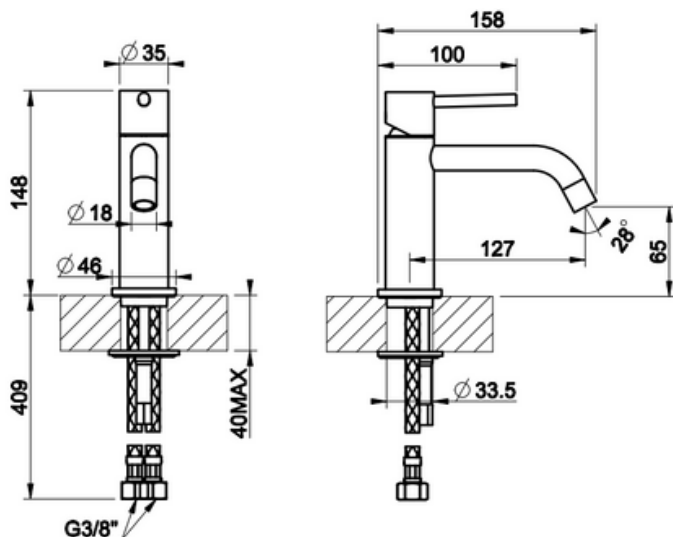

- Pesuallashana
- Ei sisällä pohjaventtiiliä pesualtaalle
- 10 vuoden takuu
- Ääniluokka I
- Täyttää Ympäristöministeriön asetuksen 497/2019 asettamat olennaiset tekniset vaatimukset vesikalusteille
- STF-tyyppihyväksyntä EUFI29-20006158-TH7

Lisätietoja tuotteesta löydät täältä

VÄRI	TUOTEKOODI	OVH € , alv 25,5%
Chrome (kromi)	18602.031	381,00 €
Finox (harjattu teräs)	18602.149	513,00 €
Black XL (matta musta)	18602.299	513,00 €
Black Metal PVD (kiiltävä musta metalli)	18602.706	600,00 €
Black Metal Brushed PVD (harjattu musta metalli)	18602.707	639,00 €
Copper PVD (kiiltävä kupari)	18602.030	600,00 €
Copper Brushed PVD (harjattu kupari)	18602.708	639,00 €
Warm Bronze PVD (kiiltävä pronssi)	18602.735	600,00 €
Warm Bronze Brushed PVD (harjattu pronssi)	18602.726	639,00 €
Brass PVD (kiiltävä messinki)	18602.710	600,00 €
Brushed Brass PVD (harjattu messinki)	18602.727	639,00 €
Aged Bronze (vanha pronssi)	18602.187	639,00 €
Antique Brass (antiikki messinki)	18602.713	639,00 €
White CN (matta valkoinen)	18602.279	513,00 €