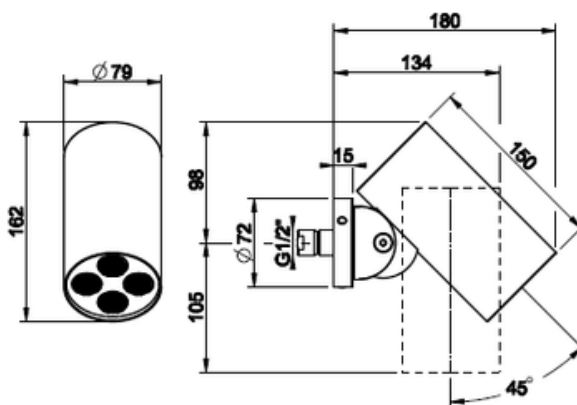

[Lisätietoja tuotteesta löydät täältä](#)

VÄRI	TUOTEKOODI	OVH € , alv 25,5%
Chrome (kromi)	57261.031	1.021,00 €
Steel Brushed (harjattu teräs)	57261.149	1.378,00 €
Black XL (matta musta)	57261.299	1.378,00 €
Nickel PVD (kiiltävä nikkeli)	57261.720	1.510,00 €
Black Metal PVD (kiiltävä musta metalli)	57261.706	1.510,00 €
Black Metal Brushed PVD (harjattu musta metalli)	57261.707	1.613,00 €
Copper PVD (kiiltävä kupari)	57261.030	1.510,00 €
Copper Brushed PVD (harjattu kupari)	57261.708	1.613,00 €
Warm Bronze PVD (kiiltävä pronssi)	57261.735	1.510,00 €
Warm Bronze Brushed PVD (harjattu pronssi)	57261.726	1.613,00 €
Brass PVD (kiiltävä messinki)	57261.710	1.510,00 €
Brushed Brass PVD (harjattu messinki)	57261.727	1.613,00 €
Gold PVD (kiiltävä kulta)	57261.246	1.715,00 €
Gold CCP (kiiltävä kulta)	57261.080	2.325,00 €
Dark Bronze (tumma pronssi)	57261.845	1.613,00 €
Aged Bronze (vanha antiikki)	57261.187	1.613,00 €
Antique Brass (antiikki messinki)	57261.713	1.613,00 €
White CN (matta valkoinen)	57261.279	1.378,00 €