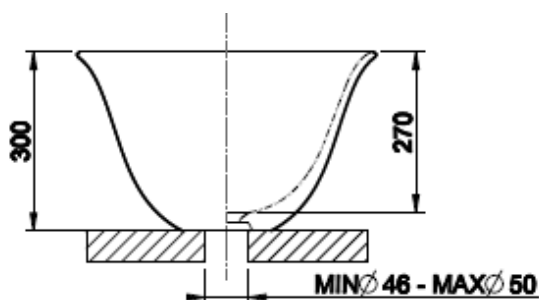

Lisätietoja tuotteesta löydät täältä

VÄRI	TUOTEKODI	OVH €, alv 25,5%
Valkoinen	39133	1.475,00 €
Musta	39134	1.475,00 €
Kiiltävä platina	39135	3.550,00 €
Kiiltävä kupari	39136	3.550,00 €

GESSI THE
PRIVATE
WELLNESS
COMPANY