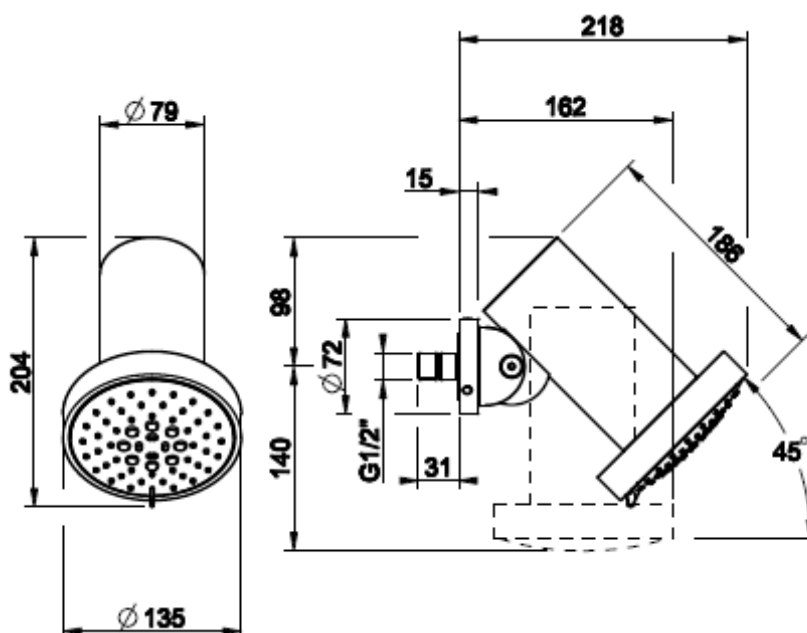

- SpotWater seinäsuihku
- CESELLO-kuvioinnilla
- RAINFALL/SPRAY/MASSAGE -suihkutoiminnot
- Toiminnot vaihdetaan käsin
- Säädettävä 45° suihkukulma
- Vesiliitäntä 1x G1/2"
- Valmistettu AISI 316 ruostumattomasta teräksestä
- Suositeltu asennuskorkeus 2100mm valmiista lattiapinnasta
- 10 vuoden takuu

Lisätietoja tuotteesta löydät täältä

VÄRI	TUOTEKOODI	OVH €, alv 25,5%
Steel Brushed (harjattu teräs)	57255.239	1.564,00 €
Black XL (matta musta)	57255.299	2.113,00 €
Black Metal Brushed PVD (harjattu musta metalli)	57255.707	2.315,00 €
Copper Brushed PVD (harjattu kupari)	57255.708	2.315,00 €
Warm Bronze Brushed (harjattu pronssi)	57255.726	2.315,00 €
Brushed Brass PVD (harjattu messinki)	57255.727	2.315,00 €