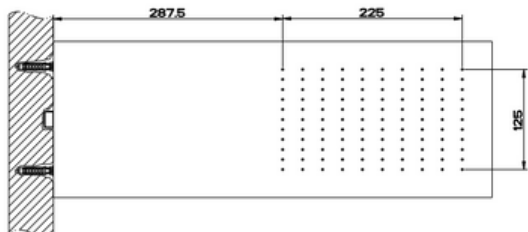

TREMILLIMETRI

SEINÄSUIHKU

- 1-toiminen seinäsuihku, malli **Quadro 200**
  - suihkutoiminto sade
- K 47mm x L 195mm x S 550mm
- Vesiliitäntä 1 x G1/2"
- Suihkupään etuosa suora
- Suositeltu asennuskorkeus suihkun alapinnasta lattiaan noin 2200-2300mm
- 10 vuoden takuu