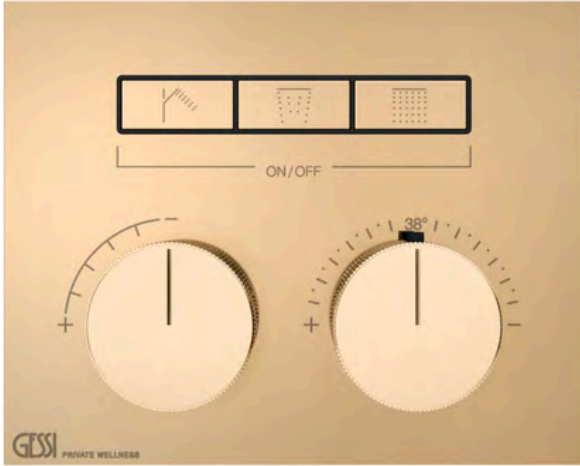

Lisätietoja tuotteesta löydät täältä

VÄRI	TUOTEKOODI	OVH € , alv 25,5%
Chrome (kromi)	63004.031	1.240,00 €
Finox (harjattu teräs)	63004.149	1.673,00 €
Black XL (mattamusta)	63004.299	1.673,00 €
Nickel PVD (kiiltävä nikkeli)	63004.720	1.830,00 €
Black Metal PVD (kiiltävä musta metalli)	63004.706	1.830,00 €
Black Metal Brushed PVD (harjattu musta metalli)	63004.707	1.956,00 €
Copper PVD (kiiltävä kupari)	63004.030	1.830,00 €
Copper Brushed PVD (harjattu kupari)	63004.708	1.956,00 €
Warm Bronze PVD (kiiltävä pronssi)	63004.735	1.830,00 €
Warm Bronze Brushed PVD (harjattu pronssi)	63004.726	1.956,00 €
Brass PVD (kiiltävä messinki)	63004.710	1.830,00 €
Brushed Brass PVD (harjattu messinki)	63004.727	1.956,00 €
Gold PVD (kiiltävä kulta)	63004.246	2.079,00 €
Aged Bronze (vanha pronssi)	63004.187	1.830,00 €
Antique Brass (antiikki messinki)	63004.713	1.956,00 €
White CN (matta valkoinen)	63004.279	1.673,00 €