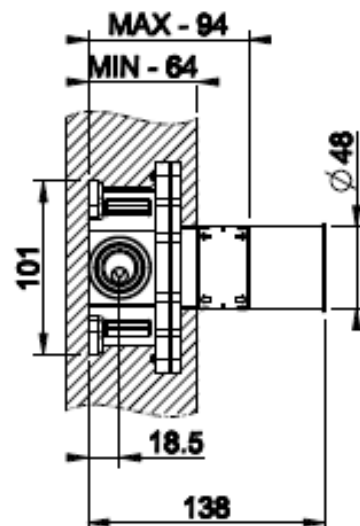

[Lisätietoja tuotteesta löydät täältä](#)

[Lisätietoja Joramarkin asennuskotelosta löydät täältä](#)

TUOTE	TUOTEKOODI	OVH €, alv 25,5%
Runko-osa	54055	HINTA TULOSSA
Joramark asennuskotelo	30192	408,00 €