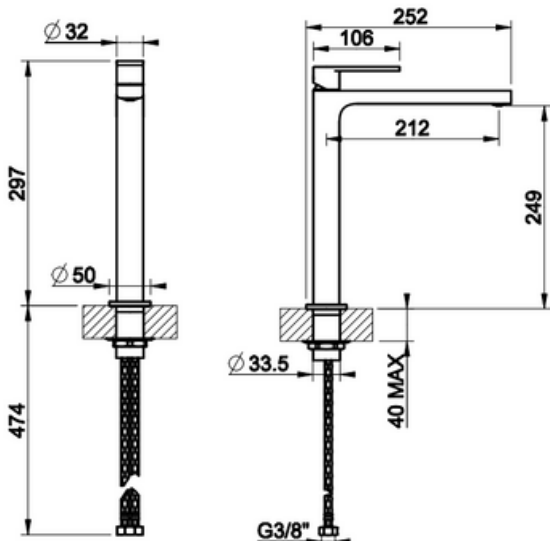

- Korkea pesuallashana malja-altaille
- Ei sisällä pohjaventtiiliä pesualtaalle
- Kiinteä juoksuputki
- 10 vuoden takuu
- Ääniluokka I
- Täyttää Ympäristöministeriön asetuksen 497/2019 asettamat olennaiset tekniset vaatimukset vesikalusteille
- STF-tyyppihyväksyntä EUFI29-20006158-TH4

Lisätietoja tuotteesta löydät täältä

VÄRI	TUOTEKOODI	OVH €, alv 25,5%
Chrome (kromi)	38609.031	536,00 €
Copper PVD (kiiltävä kupari)	38609.030	806,00 €
Finox (harjattu teräs)	38609.149	725,00 €
Aged Bronze (vanha pronssi)	38609.187	858,00 €
White CN (matta valkoinen)	38609.279	725,00 €
Black XL (matta musta)	38609.299	725,00 €
Black Metal PVD (kiiltävä musta metalli)	38609.706	806,00 €
Black Metal Brushed PVD (harjattu musta metalli)	38609.707	858,00 €
Copper Brushed PVD (harjattu kupari)	38609.708	858,00 €
Brass PVD (kiiltävä messinki)	38609.710	816,00 €
Antique Brass (antiikki messinki)	38609.713	858,00 €
Warm Bronze Brushed PVD (harjattu pronssi)	38609.726	858,00 €
Brass Brushed PVD (harjattu messinki)	38609.727	858,00 €
Warm Bronze PVD (kiiltävä pronssi)	38609.735	806,00 €