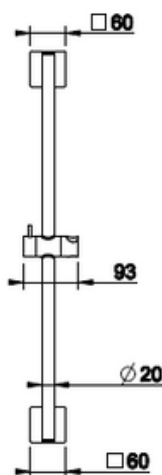

EMPORIO

SUIHKUTANKO

- Suihkutanko
- Säädettävä liuku
- Kokonaispituus 660mm
- 10 vuoden takuu

[Lisätietoja tuotteesta löydät täältä](#)

VÄRI	TUOTEKOODI	OVH €, alv 25,5%
Chrome (kromi)	47312.031	263,00 €
Copper PVD (kiiltävä kupari)	47312.030	416,00 €
Finox (harjattu teräs)	47312.149	356,00 €
Aged Bronze (vanha pronssi)	47312.187	441,00 €
White CN (matta valkoinen)	47312.279	356,00 €
Black XL (matta musta)	47312.299	356,00 €
Black Metal PVD (kiiltävä musta metalli)	47312.706	416,00 €
Black Metal Brushed PVD (harjattu musta metalli)	47312.707	441,00 €
Copper Brushed PVD (harjattu kupari)	47312.708	441,00 €
Brass PVD (kiiltävä messinki)	47312.710	416,00 €
Antique Brass (antiikki messinki)	47312.713	441,00 €
Warm Bronze Brushed PVD (harjattu pronssi)	47312.726	441,00 €
Brass Brushed PVD (harjattu messinki)	47312.727	441,00 €
Warm Bronze PVD (kiiltävä pronssi)	47312.735	416,00 €