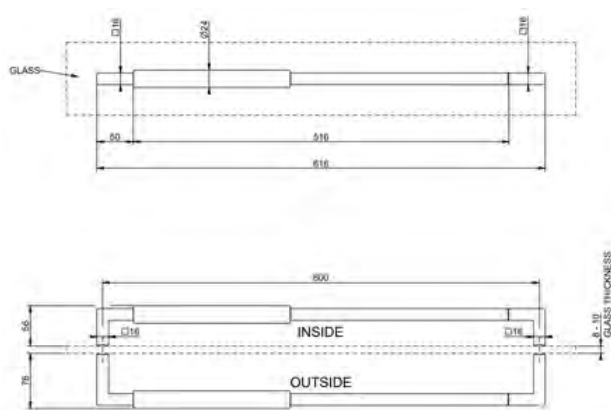

VÄRI	TUOTEKOODI	OVH €, alv 25,5%
Chrome (kromi)	67646.031	1.344,00 €
Steel Brushed (harjattu teräs)	67646.149	1.814,00 €
Black XL (matta musta)	67646.299	1.814,00 €
Chrome Brushed (harjattu kromi)	67646.147	1.814,00 €
Nickel PVD (kiiltävä nikkeli)	67646.720	1.988,00 €
Black Metal PVD (kiiltävä musta metalli)	67646.706	1.988,00 €
Black Metal Brushed PVD (harjattu musta metalli)	67646.707	2.122,00 €
Copper PVD (kiiltävä kupari)	67646.030	1.988,00 €
Copper Brushed PVD (harjattu kupari)	67646.708	2.122,00 €
Warm Bronze PVD (kiiltävä pronssi)	67646.735	1.988,00 €
Warm Bronze Brushed PVD (harjattu pronssi)	67646.726	2.122,00 €
Brass PVD (kiiltävä messinki)	67646.710	1.988,00 €
Brushed Brass PVD (harjattu messinki)	67646.727	2.122,00 €
Gold PVD (kiiltävä kulta)	67646.246	2.257,00 €
Gold Brushed PVD (harjattu kulta)	67646.716	2.257,00 €
Gold CCP (kiilto kulta CCP)	67646.080	2.955,00 €
Gold Brushed CCP (harjattu kulta CCP)	67646.087	2.955,00 €
Dark Bronze (tumma pronssi)	67646.845	2.122,00 €
Aged Bronze (vanha pronssi)	67646.187	2.122,00 €
Antique Brass (antiikki messinki)	67646.713	2.122,00 €