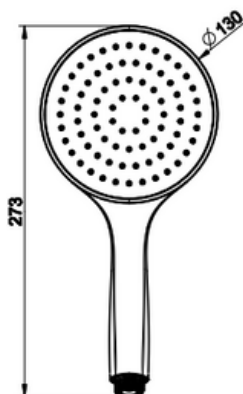

GESSI THE
PRIVATE
WELLNESS
COMPANY

EMPORIO

K Ä S I S U I H K U

- Käsisiuhku
- 1-toiminen käsisiuhku Ø130mm suihkupäällä
- 10 vuoden takuu

[Lisätietoja tuotteesta löydät täältä](#)

	VÄRI	TUOTEKOODI	OVH €, alv 25,5%
		14370.031	102,00 €
		14370.149	203,00 €
		14370.299	203,00 €
		14370.706	234,00 €
		14370.707	249,00 €
		14370.030	234,00 €
		14370.708	249,00 €
		14370.735	234,00 €
		14370.726	249,00 €
		14370.710	234,00 €
		14370.727	249,00 €
		14370.187	249,00 €
		14370.713	249,00 €
		14370.279	203,00 €