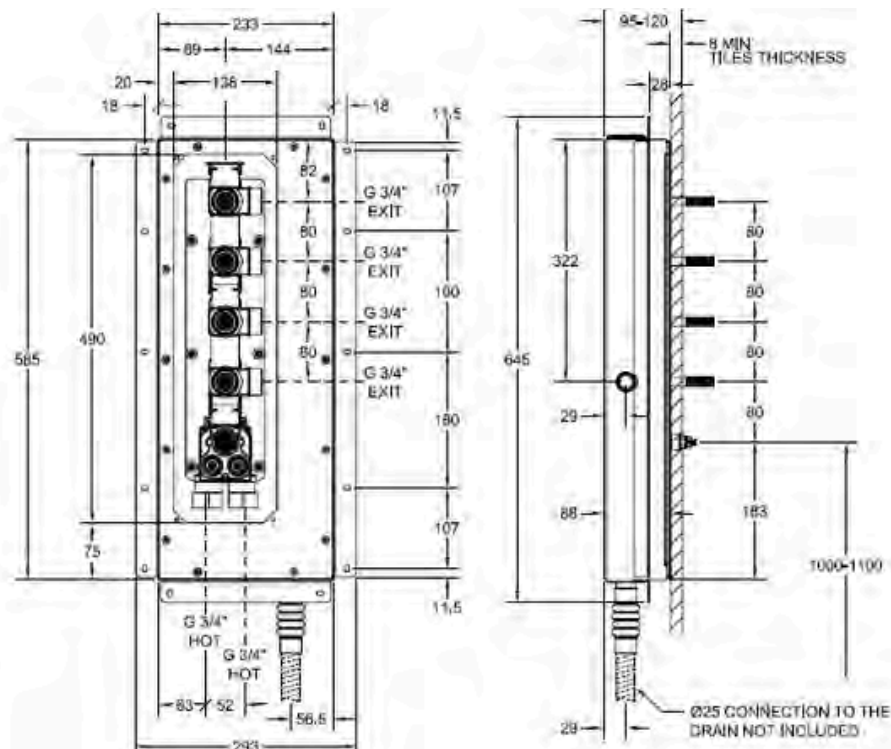

- Termostaattisuihkun runko-osa 4:lle toiminnolle
- Pintaosille (tilattava erikseen):
  - Rettangolo 44208
  - Tondo 44218
  - Eleganza 44288
- Runko-osa integroitu vesitiiviiseen asennuskoteloon, 3/4" liitokset
- Voidaan asentaa vaaka- tai pystyasentoon
- Asennustavassa tulee huomioida lähtöjen paikat
- Vesiliitokset voidaan korjata/huoltaa rikkomatta seinää irrottamalla pintaosan kahvat ja poistamalla peitelaippa
- Huom! Seinälaatan on oltava min 8mm paksu, jotta pintaosa kiinnittyy tiiviisti seinää vasten
- 10 vuoden takuu
- Ääniluokka I
- Täyttää Ympäristöministeriön asetuksen 497/2019 asettamat olennaiset tekniset vaatimukset vesikalusteille
- STF-tyyppi hyväksyntä EUFI29-20006158-TH1

TUOTEKOODI OVH €, alv 25,5%

44107

1.873,00 €