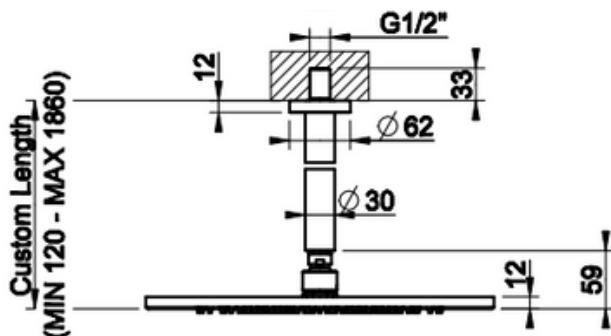

[Lisätietoa tuotteesta löydät täältä](#)

VÄRI

TUOTEKOODI

OVH €, alv 25,5%

Steel Brushed (harjattu teräs)		54150.239	2.226,00 €
Black XL (matta musta)		54150.299	3.003,00 €
Black Metal Brushed PVD (harjattu musta metalli)		54150.707	3.291,00 €
Copper Brushed PVD (harjattu kupari)		54150.708	3.291,00 €
Warm Bronze Brushed (harjattu pronssi)		54150.726	3.291,00 €
Brushed Brass PVD (harjattu messinki)		54150.727	3.291,00 €