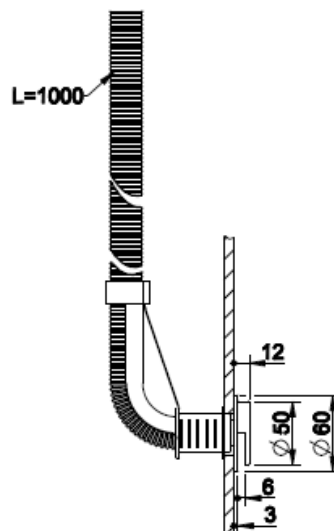

- Tippaletkusetti piiloasennussuihkujen/-hanojen runko-osille
- Suositellaan käytettäväksi kaikissa tapauksissa, mutta on erityisesti pakollinen jos tulovesiputket tulevat ylhäältä tai jakotukki on katossa
- Suojaputki Ø25mm, pituus 100mm
- 10 vuoden takuu

VÄRI	TUOTEKOODI	OVH €, alv 25,5%
Chrome (kromi)	29633.031	181,00 €
Finox (harjattu teräs)	29633.149	234,00 €
Black XL (mattamusta)	29633.299	234,00 €
Nickel PVD (kiiltävä nikkeli)	29633.720	266,00 €
Black Metal PVD (kiiltävä musta metalli)	29633.706	266,00 €
Black Metal Brushed PVD (harjattu musta metalli)	29633.707	283,00 €
Copper PVD (kiiltävä kupari)	29633.030	266,00 €
Copper Brushed PVD (harjattu kupari)	29633.708	283,00 €
Warm Bronze PVD (kiiltävä pronssi)	29633.735	266,00 €
Warm Bronze Brushed PVD (harjattu pronssi)	29633.726	283,00 €
Brass PVD (kiiltävä messinki)	29633.710	266,00 €
Bras Brushed PVD (harjattu messinki)	29633.727	283,00 €
Aged Bronze (vanha pronssi)	29633.187	283,00 €
Antique Brass (antiikki messinki)	29633.713	283,00 €
White CN (mattavalkoinen)	29633.249	234,00 €