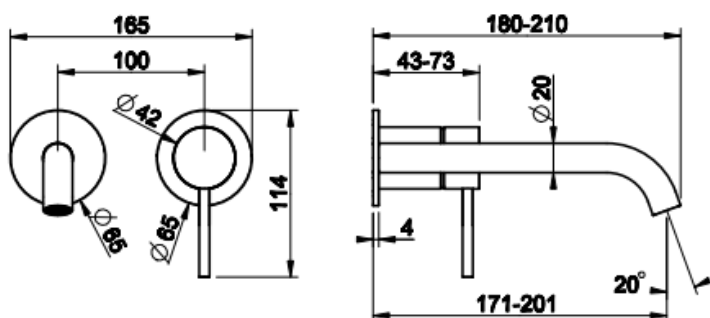

TUOTEKOODI

54386.239
54386.707
54386.708
54386.726
54386.727

OVH €, alv 25,5%

615,00 €
910,00 €
910,00 €
910,00 €
910,00 €

HUOM! Trame -kuvioilla oleva hana ei ole saatavissa värissä Black XL 299 (matta musta)