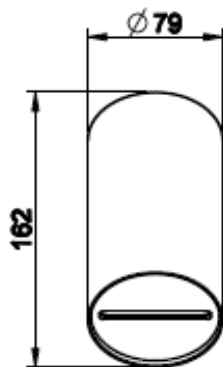

GESSI THE
PRIVATE
WELLNESS
COMPANY

GESSI 316
SPOT WATER

- SpotWater seinäsuihku
- WATERFALL -suihkutoiminto
- INTRECCIO-kuvioinnilla
- Säädettyä 45° suihkukulma
- Vesiliitäntä 1x G1/2"
- Valmistettu AISI 316 ruostumattomasta teräksestä
- Suositeltu asennuskorkeus 2100mm valmiista lattiapinnasta
- 10 vuoden takuu

Lisätietoa tuotteesta löydät täältä

VÄRI

TUOTEKOODI

OVH €, alv 25,5%

Steel Brushed (harjattu teräs)		57217.239	1.495,00 €
Black XL (matta musta)		57217.299	2.019,00 €
Black Metal Brushed PVD (harjattu musta metalli)		57217.707	2.213,00 €
Copper Brushed PVD (harjattu kupari)		57217.708	2.213,00 €
Warm Bronze Brushed (harjattu pronssi)		57217.726	2.213,00 €
Brushed Brass PVD (harjattu messinki)		57217.727	2.213,00 €