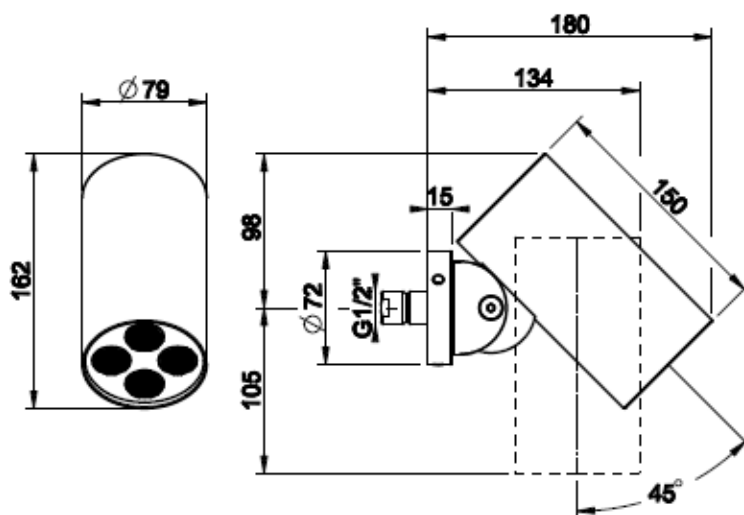

Kuvassa Cesello kuviointi, MultiSpray toiminnolla