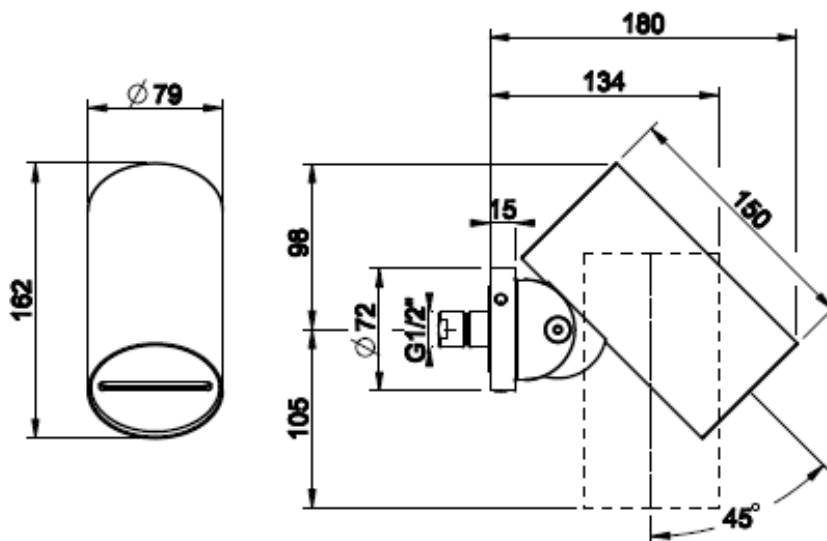

- SpotWater seinäsuihku
- WATERFALL -suihkutoiminto
- FLESSA sileä runko ilman kuviointia
- Säädettyä 45° suihkukulma
- Vesiliitäntä 1x G1/2"
- Valmistettu AISI 316 ruostumattomasta teräksestä
- Suositeltu asennuskorkeus 2100mm valmiista lattiapinnasta
- 10 vuoden takuu

[Lisätietoja tuotteesta löydät täältä](#)

VÄRI	TUOTEKOODI	OVH € , alv 25,5%
Steel Brushed (harjattu teräs)	57207.239	1.223,00 €
Black XL (matta musta)	57207.299	1.652,00 €
Black Metal Brushed PVD (harjattu musta metalli)	57207.707	1.811,00 €
Copper Brushed PVD (harjattu kupari)	57207.708	1.811,00 €
Warm Bronze Brushed (harjattu pronssi)	57207.726	1.811,00 €
Brushed Brass PVD (harjattu messinki)	57207.727	1.811,00 €