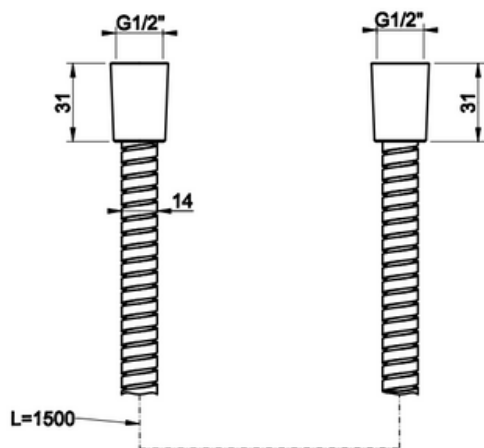

- Metallinen suihkuletku
- G1/2" kartiomuttereilla
- Kokonaispituus 1500mm
- 10 vuoden takuu

[Lisätietoja tuotteesta löydät täältä](#)

VÄRI	TUOTEKOODI	OVH € , alv 25,5%
Chrome (kromi)	SP02148.031	105,00 €
Finox (harjattu teräs)	SP02148.149	142,00 €
Black XL (mattamusta)	SP02148.299	142,00 €
Nickel PVD (kiiltävä nikkeli)	SP02148.720	166,00 €
Black Metal PVD (kiiltävä musta metalli)	SP02148.706	154,00 €
Black Metal Brushed PVD (harjattu musta metalli)	SP02148.707	166,00 €
Copper PVD (kiiltävä kupari)	SP02148.030	154,00 €
Copper Brushed PVD (harjattu kupari)	SP02148.708	164,00 €
Warm Bronze PVD (kiiltävä pronssi)	SP02148.735	154,00 €
Warm Bronze Brushed PVD (harjattu pronssi)	SP02148.726	164,00 €
Brass PVD (kiiltävä messinki)	SP02148.710	154,00 €
Brushed Brass PVD (harjattu messinki)	SP02148.727	164,00 €
Gold PVD (kiiltävä kulta)	SP02148.246	154,00 €
Dark Bronze (tumma pronssi)	SP02148.845	164,00 €
Aged Bronze (vanha pronssi)	SP02148.187	164,00 €
Antique Brass (antiikki messinki)	SP02148.713	164,00 €