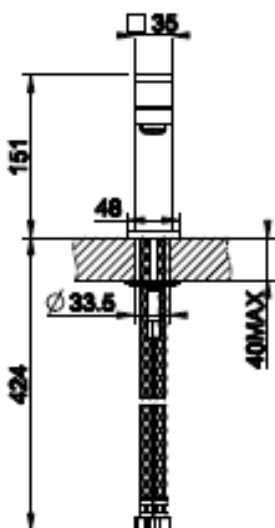

Lisätietoja tuotteesta löydät täältä

VÄRI	TUOTEKOODI	OVH € , alv 25,5%
Chrome (kromi)	20002.031	681,00 €
Steel Brushed (harjattu teräs)	20002.149	875,00 €
Black XL (matta musta)	20002.299	854,00 €
Black Metal PVD (kiiltävä musta metalli)	20002.706	1.002,00 €
Black Metal Brushed PVD (harjattu musta metalli)	20002.707	1.071,00 €
Copper PVD (kiiltävä kupari)	20002.030	1.002,00 €
Copper Brushed PVD (harjattu kupari)	20002.708	1.071,00 €
Warm Bronze PVD (kiiltävä pronssi)	20002.735	1.002,00 €
Warm Bronze Brushed PVD (harjattu pronssi)	20002.726	1.071,00 €
Brass PVD (kiiltävä messinki)	20002.710	1.002,00 €
Brushed Brass PVD (harjattu messinki)	20002.727	1.071,00 €