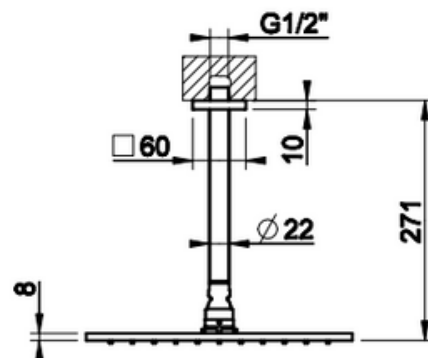

EMPORIO

KATTOSUIHKU

- Kattosuihku
- RAIN -suihkutoiminto
- Suihkulautanen 300x300mm
- Peitelaippa 60x60mm
- Kokonaispituus 271mm
- Säädettävä suihkulautasen kulma
- Vesiliitäntä 1x G1/2"
- Suositeltu asennuskorkeus suihkun alapinnasta lattiaan noin 2200-2300mm
- 10 vuoden takuu

Lisätietoja tuotteesta löydät täältä

VÄRI	TUOTEKOODI	OVH €, alv 25,5%
Mirror Steel (kiiltävä teräs)	47362.031	830,00 €
Steel Brushed (harjattu teräs)	47362.149	1.121,00 €
Black XL (mattamusta)	47362.299	1.121,00 €
Black Metal PVD (kiiltävä musta metalli)	47362.706	1.311,00 €
Black Metal Brushed PVD (harjattu musta metalli)	47362.707	1.394,00 €
Copper PVD (kiiltävä kupari)	47362.030	1.311,00 €
Copper Brushed PVD (harjattu kupari)	47362.708	1.394,00 €
Warm Bronze PVD (kiiltävä pronssi)	47362.735	1.311,00 €
Warm Bronze Brushed PVD (harjattu pronssi)	47362.726	1.394,00 €
Brass PVD (kiiltävä messinki)	47362.710	1.311,00 €
Brushed Brass PVD (harjattu messinki)	47362.727	1.394,00 €
Aged Bronze (vanha pronssi)	47362.187	1.394,00 €
Antique Brass (antiikki messinki)	47362.713	1.394,00 €
White CN (mattavalkoinen)	47362.279	1.121,00 €