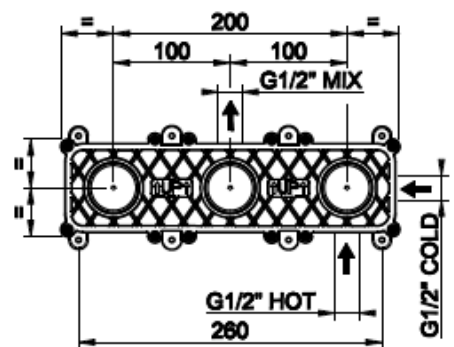

- Runko-osa soveltuu pintaosille (tilattava erikseen):
  - Gessi316 suihkuhana 54038
  - Gessi316 ammehana 54136
  - Venti20 ammehana 65042
- 10 vuoden takuu
- Ääniluokka I
- Täyttää Ympäristöministeriön asetuksen 497/2019 asettamat olennaiset tekniset vaatimukset vesikalusteille
- STF-tyyppihyväksyntä EUFI29-20006158-TH2
- Asennuksessa käytettävä Joramarkin vesitiivistä asennuskoteloa 30187, kotelon koko:
  - Leveys: 400mm
  - Korkeus: 300mm
  - Syvyys: 80mm

[Lisätietoja runko-osasta löydät täältä](#)

[Lisätietoja Joramark kotelosta löydät täältä](#)

TUOTE	TUOTEKOODI	OVH € , alv 25,5%
Runko-osa	54139	597,00 €
Joramark asennuskotelo	30187	549,00 €