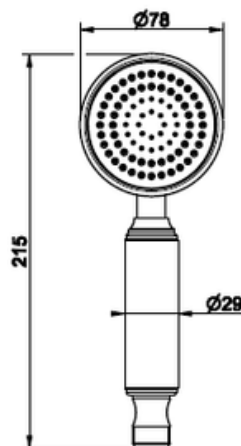

GESSI THE
PRIVATE
WELLNESS
COMPANY

VENTI20

K Ä S I S U I H K U

- Käsisuihku
- 1-toiminen käsisuihku Ø100mm suihkupäällä
- 10 vuoden takuu

Lisätietoja tuotteesta löydät täältä

VÄRI	TUOTEKOODI	OVH €, alv 25,5%
Chrome (kromi)	65154.031	451,00 €
Steel Brushed (harjattu teräs)	65154.149	609,00 €
Black XL (matta musta)	65154.299	609,00 €
Nickel PVD (kiiltävä nikkeli)	65154.720	668,00 €
Black Metal PVD (kiiltävä musta metalli)	65154.706	668,00 €
Black Metal Brushed PVD (harjattu musta metalli)	65154.707	715,00 €
Copper PVD (kiiltävä kupari)	65154.030	668,00 €
Copper Brushed PVD (harjattu kupari)	65154.708	715,00 €
Warm Bronze PVD (kiiltävä pronssi)	65154.735	668,00 €
Warm Bronze Brushed PVD (harjattu pronssi)	65154.726	715,00 €
Brass PVD (kiiltävä messinki)	65154.710	668,00 €
Brushed Brass PVD (harjattu messinki)	65154.727	715,00 €
Aged Bronze (vanha pronssi)	65154.187	715,00 €
Antique Brass (antiikki messinki)	65154.713	715,00 €