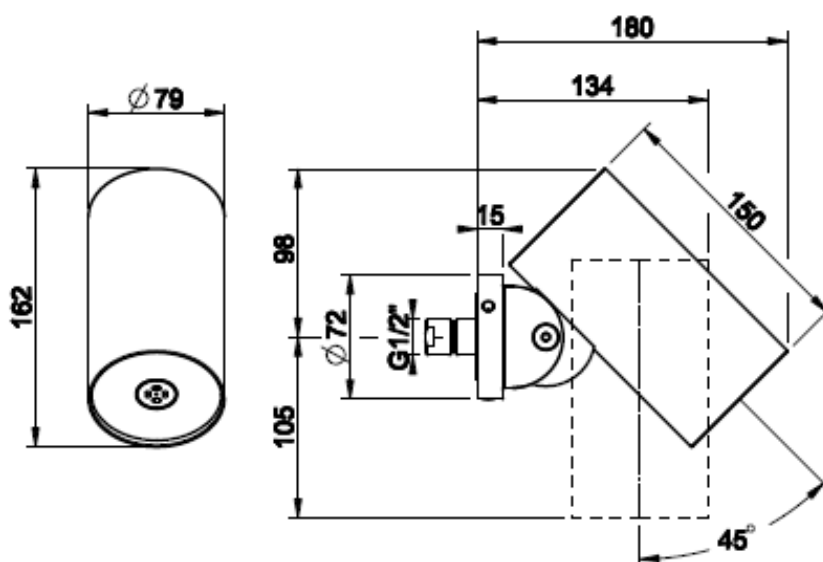

Kuvassa Cesello kuviointi, M_L