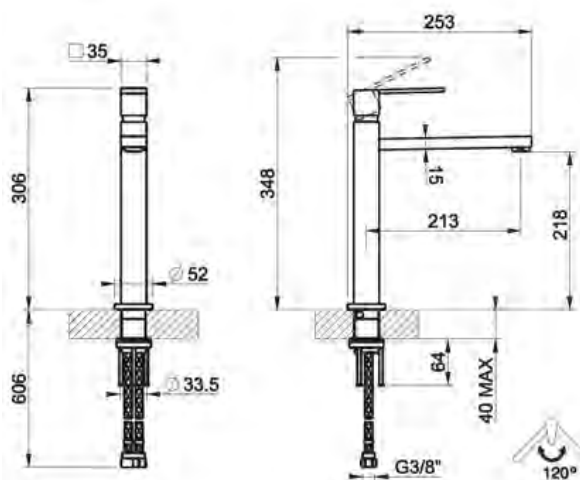

- Keittiöhana
- **Juoksuputki kääntyy 120°**
- Ääniluokka I
- 10 vuoden takuu
- Ilman pesukoneventtiiliä, tarvittaessa tilattava erikseen
- Täyttää Ympäristöministeriön asetuksen 497/2019 asettamat olennaiset tekniset vaatimukset vesikalusteille
- STF-tyyppihyväksyntä EUFI29-20006158-TH7