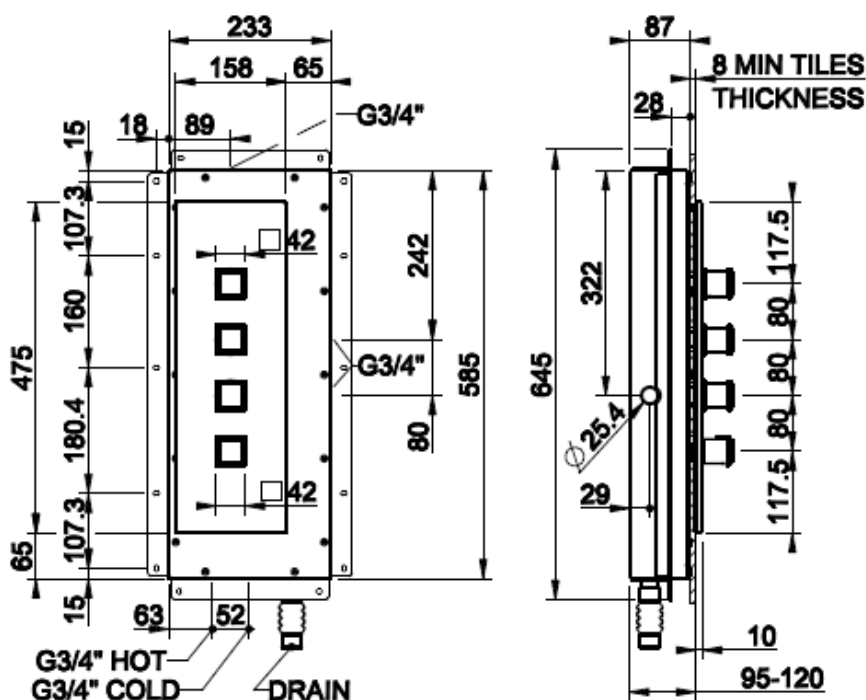

VÄRI	TUOTEKOODI	OVH €, alv 25,5%
Chrome (kromi)	44286.031	1.165,00 €
Steel Brushed (harjattu teräs)	44286.149	1.943,00 €
Black Metal PVD (kiiltävä musta metalli)	44286.706	2.405,00 €
Brushed Black Metal PVD (harjattu musta metalli)	44286.707	2.666,00 €
Copper PVD (kiiltävä kupari)	44286.030	2.405,00 €
Antique Brass (antiikki messinki)	44286.713	2.923,00 €
Gold CCP (kiiltävä kulta)	44286.080	4.476,00 €
Brushed Gold CCP (harjattu kulta)	44286.087	4.476,00 €