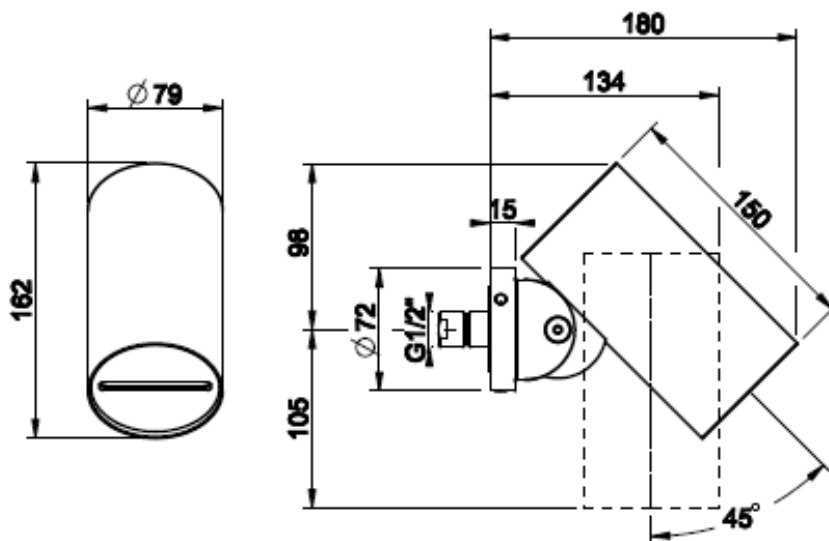

- SpotWater seinäsuihku
- WATERFALL -suihkutoiminto
- FLESSA sileä runko ilman kuviointia
- Säädettyä 45° suihkukulma
- Vesiliitäntä 1x G1/2"
- Valmistettu AISI 316 ruostumattomasta teräksestä
- Suositeltu asennuskorkeus 2100mm valmiista lattiapinnasta
- 10 vuoden takuu

[Lisätietoja tuotteesta löydät täältä](#)

VÄRI	TUOTEKOODI	OVH € , alv 25,5%
Steel Brushed (harjattu teräs)	57207.239	1.223,00 €
Black XL (matta musta)	57207.299	1.652,00 €
Black Metal Brushed PVD (harjattu musta metalli)	57207.707	1.811,00 €
Copper Brushed PVD (harjattu kupari)	57207.708	1.811,00 €
Warm Bronze Brushed (harjattu pronssi)	57207.726	1.811,00 €
Brushed Brass PVD (harjattu messinki)	57207.727	1.811,00 €