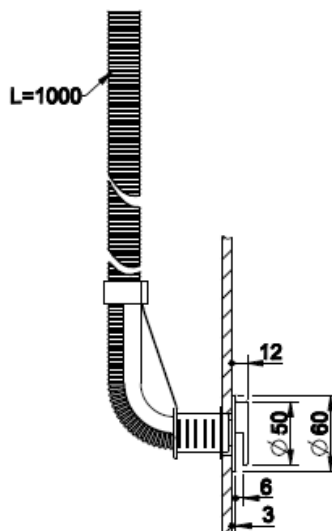

VÄRI	TUOTEKOODI	OVH €, alv 25,5%
Chrome (kromi)	29633.031	181,00 €
Finox (harjattu teräs)	29633.149	234,00 €
Black XL (mattamusta)	29633.299	234,00 €
Nickel PVD (kiiltävä nikkeli)	29633.720	266,00 €
Black Metal PVD (kiiltävä musta metalli)	29633.706	266,00 €
Black Metal Brushed PVD (harjattu musta metalli)	29633.707	283,00 €
Copper PVD (kiiltävä kupari)	29633.030	266,00 €
Copper Brushed PVD (harjattu kupari)	29633.708	283,00 €
Warm Bronze PVD (kiiltävä pronssi)	29633.735	266,00 €
Warm Bronze Brushed PVD (harjattu pronssi)	29633.726	283,00 €
Brass PVD (kiiltävä messinki)	29633.710	266,00 €
Bras Brushed PVD (harjattu messinki)	29633.727	283,00 €
Aged Bronze (vanha pronssi)	29633.187	283,00 €
Antique Brass (antiikki messinki)	29633.713	283,00 €
White CN (mattavalkoinen)	29633.249	234,00 €