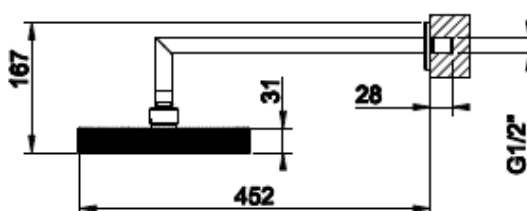

- Seinäsuihku
- RAIN -suihkutoiminto
- Suihkulautanen Ø218mm
- Peitelaippa Ø60mm
- Suihkulautasessa koristereuna
- Kokonaispituus 451mm
- Säädettävä suihkulautasen kulma
- Vesiliitäntä 1x G1/2"
- Suositeltu asennuskorkeus suihkulautasen alapinnasta lattiaan noin 2200-2300mm
- 10 vuoden takuu

Lisätietoja tuotteesta löydät täältä

VÄRI	TUOTEKOODI	OVH €, alv 25,5%
Chrome (kromi)	63548.031	1.370,00 €
Steel Brushed (harjattu teräs)	63548.149	1.849,00 €
Black XL (matta musta)	63548.299	1.849,00 €
Nickel PVD (kiiltävä nikkeli)	63548.720	2.026,00 €
Black Metal PVD (kiiltävä musta metalli)	63548.706	2.026,00 €
Black Metal Brushed PVD (harjattu musta metalli)	63548.707	2.162,00 €
Copper PVD (kiiltävä kupari)	63548.030	2.026,00 €
Copper Brushed PVD (harjattu kupari)	63548.708	2.162,00 €
Warm Bronze PVD (kiiltävä pronssi)	63548.735	2.026,00 €
Warm Bronze Brushed PVD (harjattu pronssi)	63548.726	2.162,00 €
Brass PVD (kiiltävä messinki)	63548.710	2.026,00 €
Brushed Brass PVD (harjattu messinki)	63548.727	2.162,00 €
Aged Bronze (vanha pronssi)	63548.187	2.162,00 €
Antique Brass (antiikki messinki)	63548.713	2.162,00 €