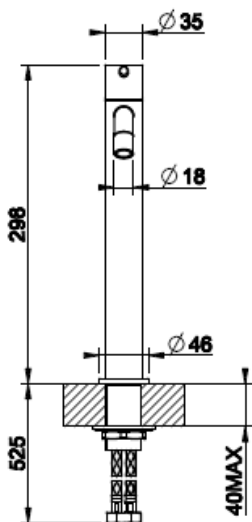

- Korkea pesuallashana malja-altaille
- Ei sisällä pohjaventtiiliä pesualtaalle
- Kiinteä juoksuputki
- 10 vuoden takuu
- Ääniluokka I
- Täyttää Ympäristöministeriön asetuksen 497/2019 asettamat olennaiset tekniset vaatimukset vesikalusteille
- STF-tyyppihyväksyntä EUFI29-20006158-TH7

[Lisätietoja tuotteesta löydät täältä](#)

VÄRI	TUOTEKOODI	OVH €, alv 25,5%
Chrome (kromi)	18606.031	544,00 €
Finox (harjattu teräs)	18606.149	732,00 €
Black XL (matta musta)	18606.299	732,00 €
Black Metal PVD (kiiltävä musta metalli)	18606.706	858,00 €
Black Metal Brushed PVD (harjattu musta metalli)	18606.707	916,00 €
Copper PVD (kiiltävä kupari)	18606.030	858,00 €
Copper Brushed PVD (harjattu kupari)	18606.708	916,00 €
Warm Bronze PVD (kiiltävä pronssi)	18606.735	858,00 €
Warm Bronze Brushed PVD (harjattu pronssi)	18606.726	916,00 €
Brass PVD (kiiltävä messinki)	18606.710	858,00 €
Brushed Brass PVD (harjattu messinki)	18606.727	916,00 €
Aged Bronze (vanha pronssi)	18606.187	916,00 €
Antique Brass (antiikki messinki)	18606.713	916,00 €
White CN (matta valkoinen)	18606.279	732,00 €