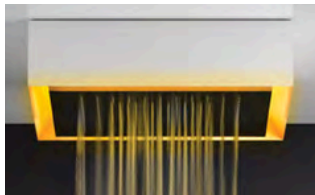

AFILO
57503