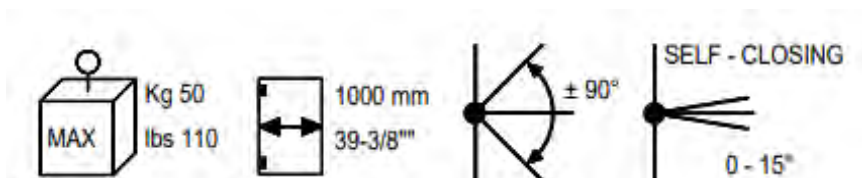

SWING SYSTEM

D I A M A N T A T O S A R A N A

- Diamantato timanttikuvioitu lasioven sarana
- Asennus seinä-lasi
- Soveltuu 8-10mm paksuisille lasille
- Lasioven leveys max. 100cm
- Mikäli lasiovi painaa yli 50kg., suositellaan 3 saranan käyttöä
- Täysmetallinen