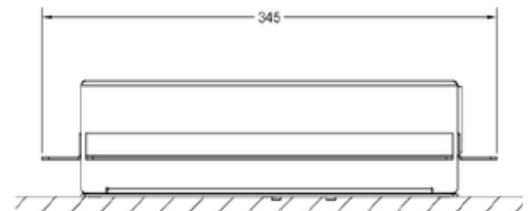

VÄRI
Ei väriä

TUOTEKOODI
44699

OVH €, alv 25,5%
942,00 €