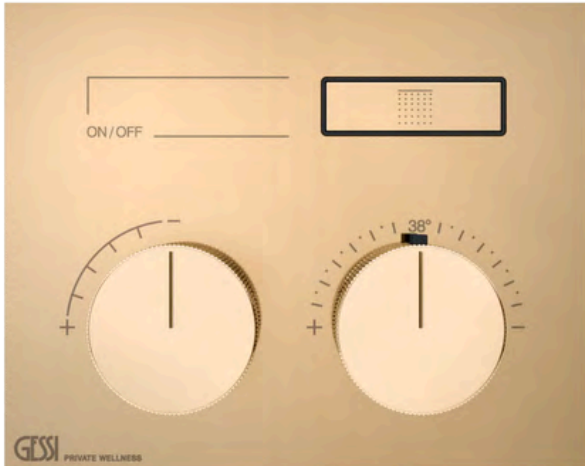

HIFI

TERMOSTAATTISUIHKU