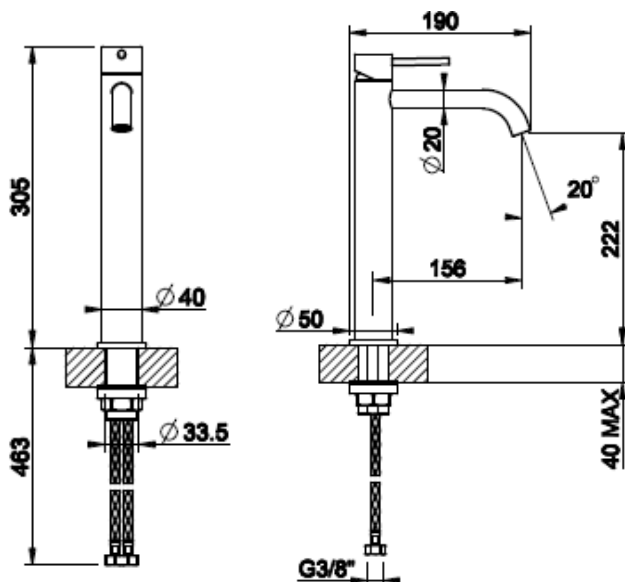

- Korkea pesuallashana malja-altaisiin
- Intreccio salmiakkikuviointi rungossa
- Ei sisällä pesualtaan pohjaventtiiliä
- Valmistettu AISI 316 ruostumattomasta teräksestä
- 10 vuoden takuu
- Ääniluokka I
- Täyttää Ympäristöministeriön asetuksen 497/2019 asettamat olennaiset tekniset vaatimukset vesikalusteille
- STF-tyyppihyväksyntä EUFI29-20006158-TH4

Lisätietoja tuotteesta löydät täältä

VÄRI	TUOTEKOODI	OVH €, alv 25,5%
Steel Brushed (harjattu teräs)	54106.239	824,00 €
Black XL (matta musta)	54106.299	1.111,00 €
Black Metal Brushed PVD (harjattu musta metalli)	54106.707	1.216,00 €
Copper Brushed PVD (harjattu kupari)	54106.708	1.216,00 €
Warm Bronze Brushed (harjattu pronssi)	54106.726	1.216,00 €
Brushed Brass PVD (harjattu messinki)	54106.727	1.216,00 €