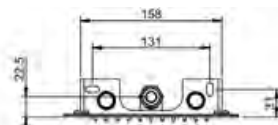

Lisätietoja tuotteesta löydät täältä

PINTAOSA, VÄRI

Mirror Steel (kiilto teräs)	
Steel brushed (harjattu teräs)	
Black XL (mattamusta)	
Nickel PVD (kiiltävä nikkeli)	
Black Metal PVD (kiiltävä musta metalli)	
Black Metal Brushed PVD (harjattu musta metalli)	
Copper PVD (kiiltävä kupari)	
Copper Brushed PVD (harjattu kupari)	
Warm Bronze PVD (kiiltävä pronssi)	
Warm Bronze Brushed PVD (harjattu pronssi)	
Brass PVD (kiiltävä messinki)	
Brushed Brass PVD (harjattu messinki)	
Gold PVD (kiiltävä kulta PVD)	
Gold CCP (kiiltävä kulta CCP)	
Gold Brushed CCP (harjattu kulta CCP)	
Dark Bronze (tumma pronssi)	
Aged Bronze (vanha pronssi)	
Antique Brass (antiikki messinki)	
White CN (matta valkoinen)	

TUOTEKOODI OVH € , alv 25,5%

	33081.238	1.705,00 €
	33081.239	1.705,00 €
	33081.299	2.303,00 €
	33081.720	2.695,00 €
	33081.706	2.525,00 €
	33081.707	2.695,00 €
	33081.030	2.525,00 €
	33081.708	2.695,00 €
	33081.735	2.695,00 €
	33081.726	2.695,00 €
	33081.710	2.695,00 €
	33081.727	2.695,00 €
	33081.246	3.015,00 €
	33081.080	3.885,00 €
	33081.087	3.885,00 €
	33081.845	2.885,00 €
	33081.187	2.885,00 €
	33081.713	2.885,00 €
	33081.279	2.303,00 €