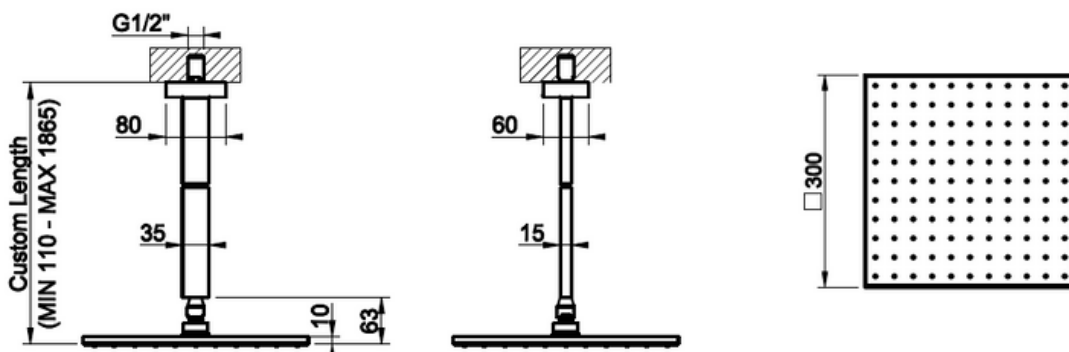

Lisätietoja tuotteesta löydät täältä

VÄRI	TUOTEKOODI	OVH €	alv 25,5%
Chrome (kromi)	15199.031	2.200,00 €	
Finox (harjattu teräs)	15199.149	2.969,00 €	
Black XL (mattamusta)	15199.299	2.969,00 €	
Nickel PVD (kiiltävä nikkeli)	15199.720	3.256,00 €	
Black Metal PVD (kiiltävä musta metalli)	15199.706	3.256,00 €	
Black Metal Brushed PVD (harjattu musta metalli)	15199.707	3.475,00 €	
Copper PVD (kiiltävä kupari)	15199.030	3.256,00 €	
Copper Brushed PVD (harjattu kupari)	15199.708	3.475,00 €	
Warm Bronze PVD (kiiltävä pronssi)	15199.726	3.256,00 €	
Warm Bronze Brushed PVD (harjattu pronssi)	15199.726	3.475,00 €	
Brass PVD (kiiltävä messinki)	15199.710	3.256,00 €	
Brushed Brass PVD (harjattu messinki)	15199.727	3.475,00 €	
Gold PVD (kiiltävä kulta)	15199.246	3.696,00 €	
Aged Bronze (vanha pronssi)	15199.187	3.475,00 €	
Antique Brass (antiikki messinki)	15199.713	3.475,00 €	
White CN (mattavalkoinen)	15199.279	2.969,00 €	