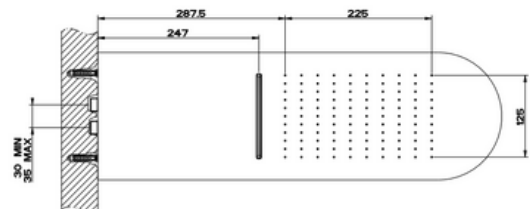

TREMILLIMETRI

SEINÄSUIHKU

- 2-toiminen seinäsuihku, malli **Tondo 200**
  - suihkutoiminnot sade ja vesiputous
- K 47mm x L 195mm x S 620mm
- Vesiliitäntä 2 x G1/2" HUOM! Hanakulmien väli max. 35mm!
- Suihkupään etuosa pyöristetty
- Suositeltu asennuskorkeus suihkun alapinnasta lattiaan noin 2200-2300mm
- 10 vuoden takuu

Lisätietoja tuotteesta löydät täältä

PINTAOSA, VÄRI

Mirror Steel (kiilto teräs)	
Steel brushed (harjattu teräs)	
Black XL (mattamusta)	
Nickel PVD (kiiltävä nikkeli)	
Black Metal PVD (kiiltävä musta metalli)	
Black Metal Brushed PVD (harjattu musta metalli)	
Copper PVD (kiiltävä kupari)	
Copper Brushed PVD (harjattu kupari)	
Warm Bronze PVD (kiiltävä pronssi)	
Warm Bronze Brushed PVD (harjattu pronssi)	
Brass PVD (kiiltävä messinki)	
Brushed Brass PVD (harjattu messinki)	
Gold PVD (kiiltävä kulta PVD)	
Gold CCP (kiiltävä kulta CCP)	
Gold Brushed CCP (harjattu kulta CCP)	
Dark Bronze (tumma pronssi)	
Aged Bronze (vanha pronssi)	
Antique Brass (antiikki messinki)	
White CN (matta valkoinen)	

TUOTEKOODI OVH €, alv 25,5%

	33053.238	2.150,00 €
	33053.239	2.150,00 €
	33053.299	2.903,00 €
	33053.720	3.183,00 €
	33053.706	3.183,00 €
	33053.707	3.183,00 €
	33053.030	3.183,00 €
	33053.708	3.183,00 €
	33053.735	3.183,00 €
	33053.726	3.183,00 €
	33053.710	3.183,00 €
	33053.727	3.183,00 €
	33053.246	3.612,00 €
	33053.080	4.900,00 €
	33053.087	4.900,00 €
	33053.845	3.398,00 €
	33053.187	3.398,00 €
	33053.713	3.398,00 €
	33053.279	2.903,00 €