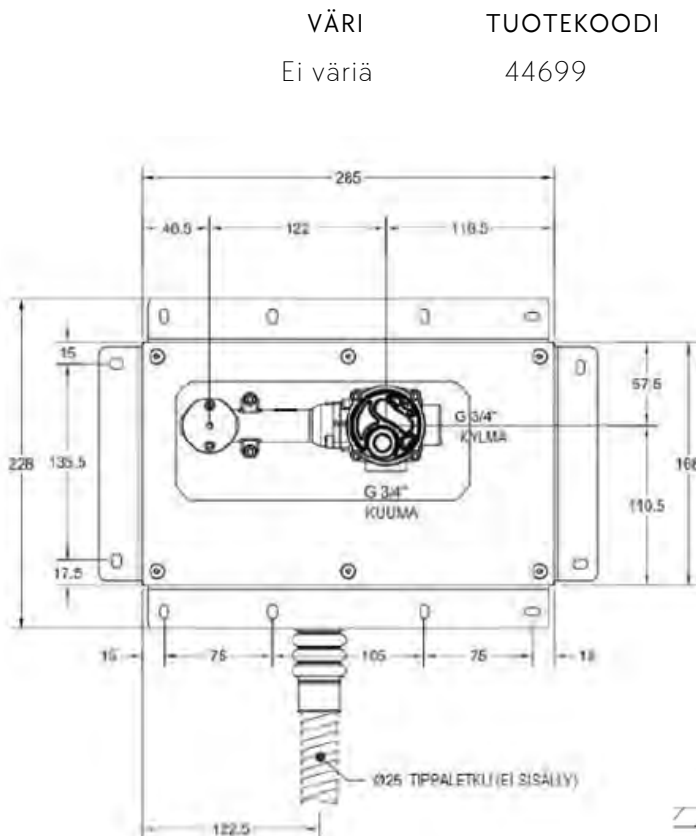

VÄRI
Ei väriä

TUOTEKOODI
44699

OVH €, alv 25,5%
942,00 €