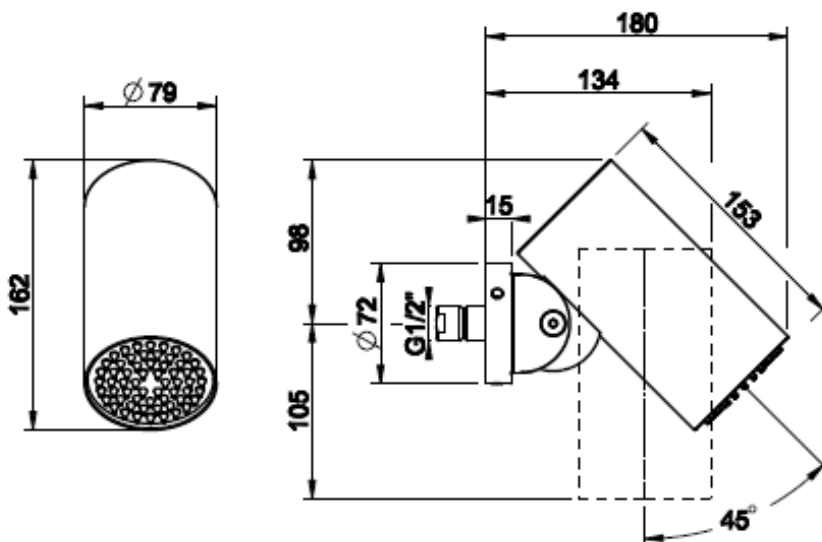

- SpotWater seinäsuihku
- RAIN -suihkutoiminto
- TRAME-kuvioinnilla
- Säädettyä 45° suihkukulma
- Vesiliitäntä 1x G1/2"
- Valmistettu AISI 316 ruostumattomasta teräksestä
- Suositeltu asennuskorkeus 2100mm valmiista lattiapinnasta
- 10 vuoden takuu

[Lisätietoja tuotteesta löydät täältä](#)

VÄRI	TUOTEKOODI	OVH € , alv 25,5%
Steel Brushed (harjattu teräs)	57243.239	1.371,00 €
Black Metal Brushed PVD (harjattu musta metalli)	57243.707	2.028,00 €
Copper Brushed PVD (harjattu kupari)	57243.708	2.028,00 €
Warm Bronze Brushed (harjattu pronssi)	57243.726	2.028,00 €
Brushed Brass PVD (harjattu messinki)	57243.727	2.028,00 €

HUOM! Trame -kuvioilla oleva seinäsuihku ei saatavissa värissä Black XL 299 (matta musta)