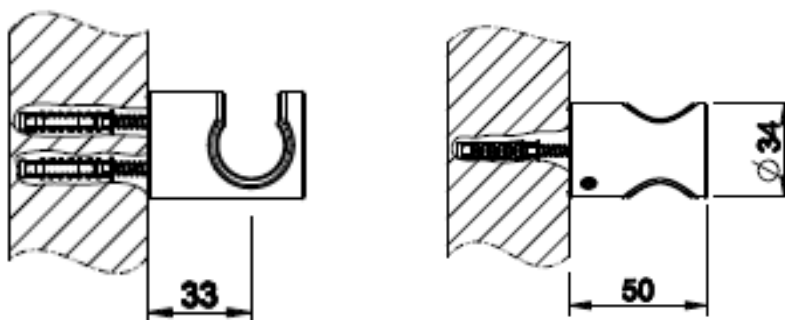

ANELLO

KÄSISUIHKUN PIDIKE

- Käsisiuhkun erillinen pidike
- Ruuvikiinnitys
- 10 vuoden takuu

[Lisätietoja tuotteesta löydät täältä](#)

VÄRI	TUOTEKOODI	OVH €, alv 25,5%
Chrome (kromi)	58157.031	129,00 €
Finox (harjattu teräs)	58157.149	172,00 €
Black XL (mattamusta)	58157.299	172,00 €
Nickel PVD (kiiltävä nikkeli)	58157.720	190,00 €
Black Metal PVD (kiiltävä musta metalli)	58157.706	190,00 €
Black Metal Brushed PVD (harjattu musta metalli)	58157.707	203,00 €
Copper PVD (kiiltävä kupari)	58157.030	190,00 €
Copper Brushed PVD (harjattu kupari)	58157.708	203,00 €
Warm Bronze PVD (kiiltävä pronssi)	58157.735	190,00 €
Warm Bronze Brushed PVD (harjattu pronssi)	58157.726	203,00 €
Brass PVD (kiiltävä messinki)	58157.710	190,00 €
Brushed Brass PVD (harjattu messinki)	58157.727	203,00 €
Gold PVD (kiiltävä kulta)	58157.246	215,00 €
Dark Bronze (tumma pronssi)	58157.845	203,00 €
Aged Bronze (vanha pronssi)	58157.187	203,00 €
Antique Brass (antiikki messinki)	58157.713	203,00 €