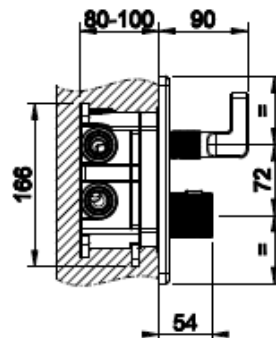

INCISO-

TERMOSTAATTISUIHKU

- Suihkuhanan pintaosa
- 3:lle toiminnolle
- Yläkahva kääntyy 360°
- Alempi kahva termostaatti
- Runko-osalle 09269, tilattava erikseen
- 10 vuoden takuu
- Ääniluokka I
- Täyttää Ympäristöministeriön asetuksen 497/2019 asettamat olennaiset tekniset vaatimukset vesikalusteille
- STF-tyyppihyväksyntä EUFI29-20006158-TH1

Lisätietoja tuotteesta löydät täältä

VÄRI

Chrome (kromi)		58136.031	952,00 €
Steel Brushed (harjattu teräs)		58136.149	1.235,00 €
Black XL (matta musta)		58136.299	1,190,00 €
Black Metal PVD (kiiltävä musta metalli)		58136.706	1.409,00 €
Black Metal Brushed PVD (harjattu musta metalli)		58136.707	1.500,00 €
Copper PVD (kiiltävä kupari)		58136.030	1.409,00 €
Copper Brushed PVD (harjattu kupari)		58136.708	1.500,00 €
Warm Bronze PVD (kiiltävä pronssi)		58136.735	1.409,00 €
Warm Bronze Brushed PVD (harjattu pronssi)		58136.726	1.500,00 €
Brass PVD (kiiltävä messinki)		58136.710	1.409,00 €
Brushed Brass PVD (harjattu messinki)		58136.727	1.500,00 €
Gold PVD (kiiltävä kulta)		58136.246	1.597,00 €
Aged Bronze (vanha pronssi)		58136.187	1,500,00 €
Antique Brass (antiikki messinki)		58136.713	1.500,00 €

TUOTEKOODI OVH €, alv 25,5%

	58136.031	952,00 €
	58136.149	1.235,00 €
	58136.299	1,190,00 €
	58136.706	1.409,00 €
	58136.707	1.500,00 €
	58136.030	1.409,00 €
	58136.708	1.500,00 €
	58136.735	1.409,00 €
	58136.726	1.500,00 €
	58136.710	1.409,00 €
	58136.727	1.500,00 €
	58136.246	1.597,00 €
	58136.187	1,500,00 €
	58136.713	1.500,00 €