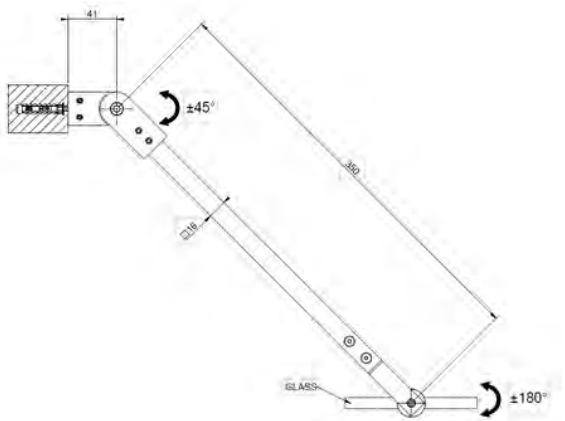

VÄRI	TUOTEKOODI	OVH € , alv 25,5%
Chrome (kromi)	67671.031	433,00 €
Steel Brushed (harjattu teräs)	67671.149	585,00 €
Black XL (matta musta)	67671.299	585,00 €
Chrome Brushed (harjattu kromi)	67671.147	585,00 €
Nickel PVD (kiiltävä nikkeli)	67671.720	642,00 €
Black Metal PVD (kiiltävä musta metalli)	67671.706	642,00 €
Black Metal Brushed PVD (harjattu musta metalli)	67671.707	684,00 €
Copper PVD (kiiltävä kupari)	67671.030	642,00 €
Copper Brushed PVD (harjattu kupari)	67671.708	684,00 €
Warm Bronze PVD (kiiltävä pronssi)	67671.735	642,00 €
Warm Bronze Brushed PVD (harjattu pronssi)	67671.726	684,00 €
Brass PVD (kiiltävä messinki)	67671.710	642,00 €
Brushed Brass PVD (harjattu messinki)	67671.727	684,00 €
Gold PVD (kiiltävä kulta)	67671.246	727,00 €
Gold Brushed PVD (harjattu kulta)	67671.716	727,00 €
Gold CCP (kiilto kulta CCP)	67671.080	953,00 €
Gold Brushed CCP (harjattu kulta CCP)	67671.087	953,00 €
Dark Bronze (tumma pronssi)	67671.845	684,00 €
Aged Bronze (vanha pronssi)	67671.187	684,00 €
Antique Brass (antiikki messinki)	67671.713	684,00 €