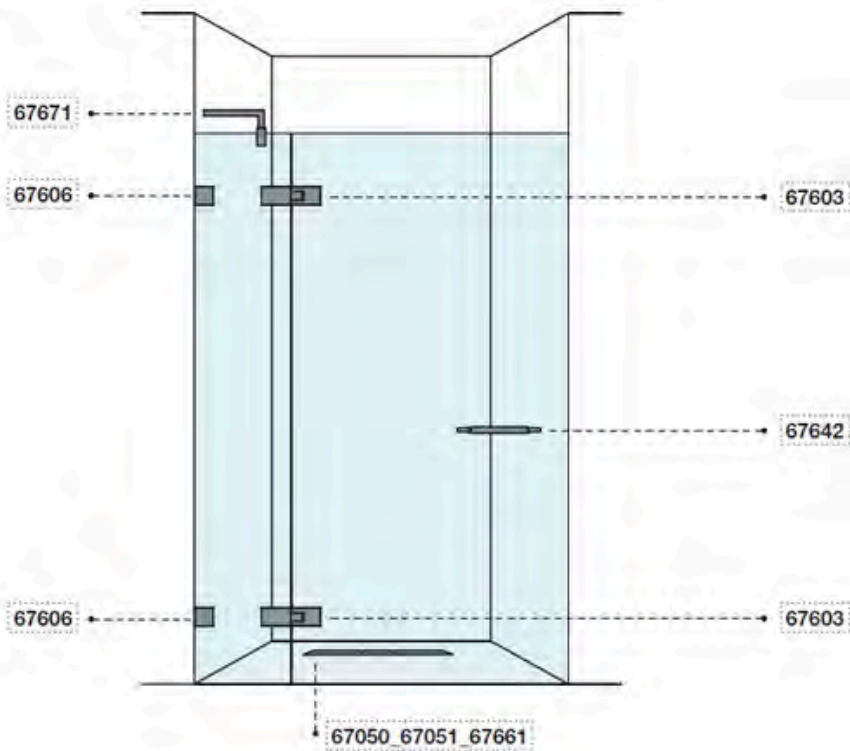

SHOWER G -Diamantato

- "SWING SYSTEM" LASISEINIEN JA -OVIEN KIINNIKKEET, SARANAT JA TUKITANGOT
- "SHOWER G" OVENKAHVAT, PYYHETANGOT JA SUIHKUKOURUT