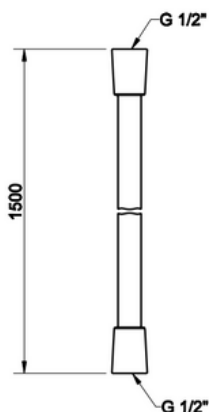

- Sileä suihkuletku
- G1/2" kartiomuttereilla
- Kokonaispituus 1500mm
- 10 vuoden takuu

Lisätietoja tuotteesta löydät täältä

VÄRI	TUOTEKOODI	OVH €, alv 25,5%
Chrome (kromi)	01637.031	74,00 €
Finox (harjattu teräs)	01637.149	100,00 €
Black XL (mattamusta)	01637.299	140,00 €
Nickel PVD (kiiltävä nikkeli)	01637.720	-
Black Metal PVD (kiiltävä musta metalli)	01637.706	118,00 €
Black Metal Brushed PVD (harjattu musta metalli)	01637.707	125,00 €
Copper PVD (kiiltävä kupari)	01637.030	118,00 €
Copper Brushed PVD (harjattu kupari)	01637.708	125,00 €
Warm Bronze PVD (kiiltävä pronssi)	01637.735	118,00 €
Warm Bronze Brushed PVD (harjattu pronssi)	01637.726	125,00 €
Brass PVD (kiiltävä messinki)	01637.710	118,00 €
Brushed Brass PVD (harjattu messinki)	01637.727	125,00 €
Gold PVD (kiiltävä kulta)	01637.246	-
Gold CCP (kiiltävä kulta)	01637.080	-
Gold Brushed CCP (harjattu kulta)	01637.087	-
Dark Bronze (tumma pronssi)	01637.845	-
Aged Bronze (vanha pronssi)	01637.187	140,00 €
Antique Brass (antiikki messinki)	01637.713	140,00 €
White CN (mattavalkoinen)	01637.279	140,00 €