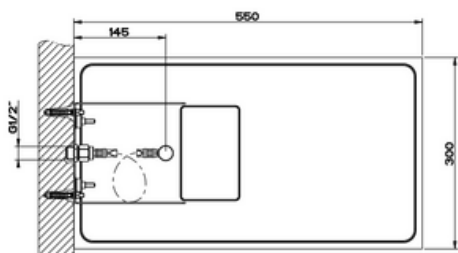

Lisätietoja tuotteesta löydät täältä

PINTAOSA, VÄRI

Mirror Steel (kiilto teräs)	
Steel brushed (harjattu teräs)	
Black XL (mattamusta)	
Nickel PVD (kiiltävä nikkeli)	
Black Metal PVD (kiiltävä musta metalli)	
Black Metal Brushed PVD (harjattu musta metalli)	
Copper PVD (kiiltävä kupari)	
Copper Brushed PVD (harjattu kupari)	
Warm Bronze PVD (kiiltävä pronssi)	
Warm Bronze Brushed PVD (harjattu pronssi)	
Brass PVD (kiiltävä messinki)	
Brushed Brass PVD (harjattu messinki)	
Gold PVD (kiiltävä kulta PVD)	
Gold CCP (kiiltävä kulta CCP)	
Gold Brushed CCP (harjattu kulta CCP)	
Dark Bronze (tumma pronssi)	
Aged Bronze (vanha pronssi)	
Antique Brass (antiikki messinki)	
White CN (matta valkoinen)	

TUOTEKOODI OVH € , alv 25,5%

	33081.238	1.705,00 €
	33081.239	1.705,00 €
	33081.299	2.303,00 €
	33081.720	2.695,00 €
	33081.706	2.525,00 €
	33081.707	2.695,00 €
	33081.030	2.525,00 €
	33081.708	2.695,00 €
	33081.735	2.695,00 €
	33081.726	2.695,00 €
	33081.710	2.695,00 €
	33081.727	2.695,00 €
	33081.246	3.015,00 €
	33081.080	3.885,00 €
	33081.087	3.885,00 €
	33081.845	2.885,00 €
	33081.187	2.885,00 €
	33081.713	2.885,00 €
	33081.279	2.303,00 €