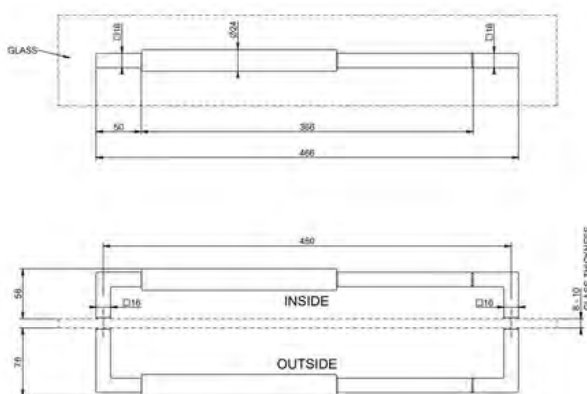

VÄRI	TUOTEKOODI	OVH €, alv 25,5%
Chrome (kromi)	67644.031	1.249,00 €
Steel Brushed (harjattu teräs)	67644.149	1.686,00 €
Black XL (matta musta)	67644.299	1.686,00 €
Chrome Brushed (harjattu kromi)	67644.147	1.686,00 €
Nickel PVD (kiiltävä nikkeli)	67644.720	1.848,00 €
Black Metal PVD (kiiltävä musta metalli)	67644.706	1.848,00 €
Black Metal Brushed PVD (harjattu musta metalli)	67644.707	1.972,00 €
Copper PVD (kiiltävä kupari)	67644.030	1.848,00 €
Copper Brushed PVD (harjattu kupari)	67644.708	1.972,00 €
Warm Bronze PVD (kiiltävä pronssi)	67644.735	1.848,00 €
Warm Bronze Brushed PVD (harjattu pronssi)	67644.726	1.972,00 €
Brass PVD (kiiltävä messinki)	67644.710	1.848,00 €
Brushed Brass PVD (harjattu messinki)	67644.727	1.972,00 €
Gold PVD (kiiltävä kulta)	67644.246	2.098,00 €
Gold Brushed PVD (harjattu kulta)	67644.716	2.098,00 €
Gold CCP (kiilto kulta CCP)	67644.080	2.746,00 €
Gold Brushed CCP (harjattu kulta CCP)	67644.087	2.746,00 €
Dark Bronze (tumma pronssi)	67644.845	1.972,00 €
Aged Bronze (vanha pronssi)	67644.187	1.972,00 €
Antique Brass (antiikki messinki)	67644.713	1.972,00 €