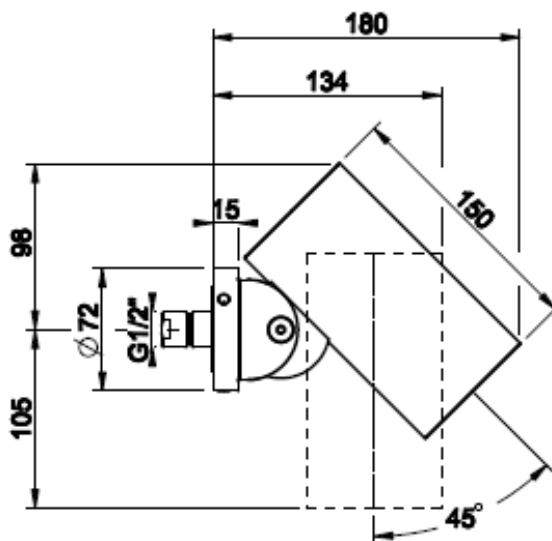

GESSI THE
PRIVATE
WELLNESS
COMPANY

GESSI 316
SPOT WATER

- SpotWater seinäsuihku
- WATERFALL -suihkutoiminto
- INTRECCIO-kuvioinnilla
- Säädettyä 45° suihkukulma
- Vesiliitäntä 1x G1/2"
- Valmistettu AISI 316 ruostumattomasta teräksestä
- Suositeltu asennuskorkeus 2100mm valmiista lattiapinnasta
- 10 vuoden takuu

Lisätietoa tuotteesta löydät täältä

VÄRI

TUOTEKOODI

OVH €, alv 25,5%

Steel Brushed (harjattu teräs)		57217.239	1.495,00 €
Black XL (matta musta)		57217.299	2.019,00 €
Black Metal Brushed PVD (harjattu musta metalli)		57217.707	2.213,00 €
Copper Brushed PVD (harjattu kupari)		57217.708	2.213,00 €
Warm Bronze Brushed (harjattu pronssi)		57217.726	2.213,00 €
Brushed Brass PVD (harjattu messinki)		57217.727	2.213,00 €