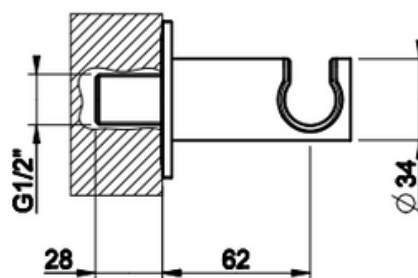

GESSI THE
PRIVATE
WELLNESS
COMPANY

GESSI 316
SEINÄLIITIN

- Yhdistetty suihkuletkun ulostulo/käsisuihkun pidike
- Peitelaippa Ø65mm
- Vesiliitäntä 1x G1/2"
- Valmistettu AISI 316 ruostumattomasta teräksestä
- 10 vuoden takuu

[Lisätietoa tuotteesta löydät täältä](#)

VÄRI	TUOTEKOODI	OVH €, alv 25,5%
Steel Brushed (harjattu teräs)	54161.239	233,00 €
Black XL (matta musta)	54161.299	315,00 €
Black Metal Brushed PVD (harjattu musta metalli)	54161.707	344,00 €
Copper Brushed PVD (harjattu kupari)	54161.708	344,00 €
Warm Bronze Brushed (harjattu pronssi)	54161.726	344,00 €
Brushed Brass PVD (harjattu messinki)	54161.727	344,00 €