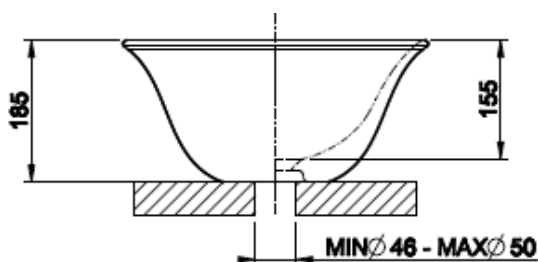

Lisätietoja tuotteesta löydät täältä

VÄRI	TUOTEKOODI	OVH €, alv 25,5%
Valkoinen	39123	1.212,00 €
Musta	39124	1.212,00 €
Kiiltävä platina	39125	2.632,00 €
Kiiltävä kupari	39126	2.632,00 €

GESSI THE PRIVATE WELLNESS COMPANY