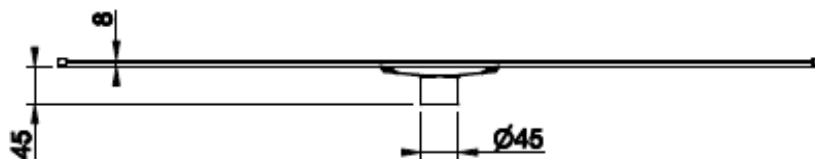

SHOWER OUTFIT

SUIHKUKOURUN ASENNUSKEHYS

- Yhteensopiva Geberit CleanLine lattiakaivojen kanssa
  - Lattiakaivot tilattava erikseen
- Kokonaispituus aina 900mm, mutta voidaan leikata tilaan mukaan myös 800mm, 700mm ja 600mm
  - Tarkat mittamerkinnot löytyy asennuskehysten takaa
- Lattialaatan paksuus min. 8mm, max. 35mm
- Sivu- ja keskipaneelit tilattava erikseen
- Sivu- ja keskipaneelit ovat helposti irrotettavissa siivousta varten
- Mukana tulee irrotettava hiussihti
- 10 vuoden takuu

Lisätietoja tuotteesta löydät täältä

VÄRI	TUOTEKOODI	OVH €, alv 25,5%
Musta 	67050	480,00 €