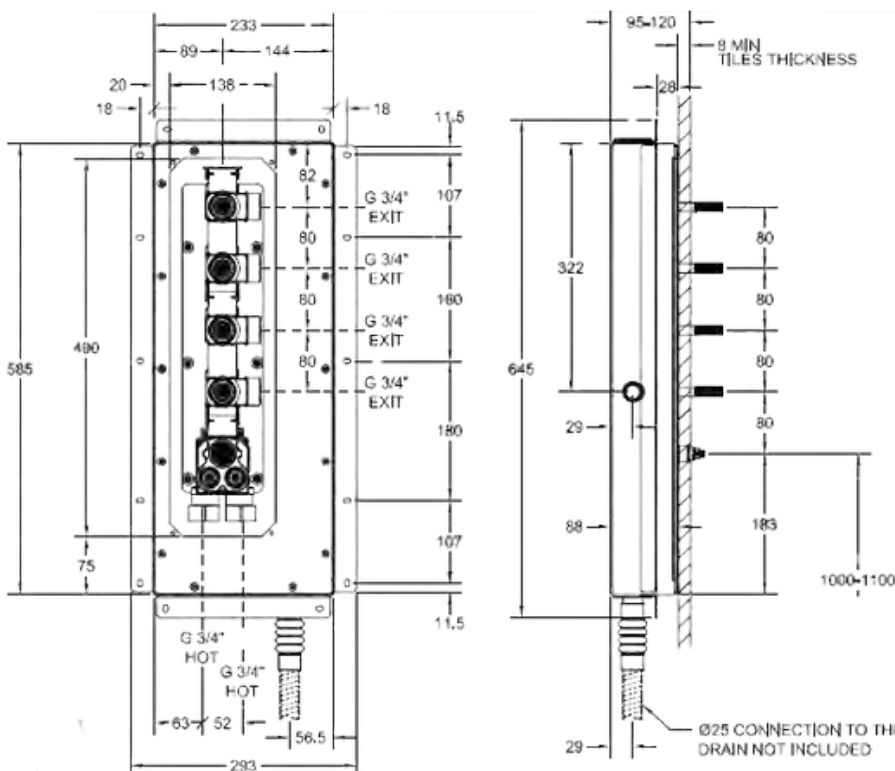

- Termostaattisuihkun runko-osa 4:lle toiminnolle
- Pintaosille (tilattava erikseen):
  - Rettangolo 44208
  - Tondo 44218
  - Eleganza 44288
- Runko-osa integroitu vesitiiviiseen asennuskoteloon, 3/4" liitokset
- Voidaan asentaa vaaka- tai pystyasentoon
- **Asennustavassa tulee huomioida lähtöjen paikat**
- Vesiliitokset voidaan korjata/huoltaa rikkomatta seinää irrottamalla pintaosan kahvat ja poistamalla peitelaippa
- Huom! Seinälaatan on oltava min 8mm paksu, jotta pintaosa kiinnittyy tiiviisti seinää vasten
- 10 vuoden takuu
- Ääniluokka I
- Täyttää Ympäristöministeriön asetuksen 497/2019 asettamat olennaiset tekniset vaatimukset vesikalusteille
- STF-tyyppihyväksyntä EUFI29-20006158-TH1

TUOTEKOODI OVH €, alv 25,5%

44107

1.873,00 €