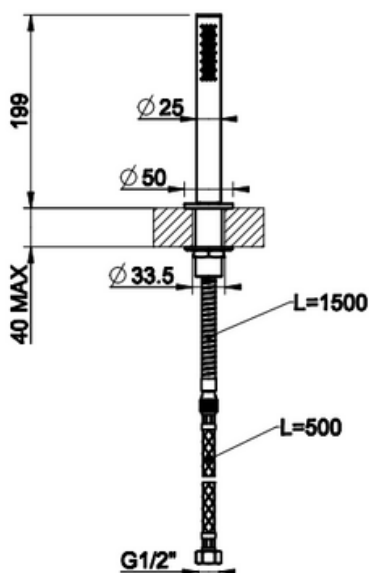

VÄRI

TUOTEKOODI

OVH €, alv 25,5%

Steel Brushed (harjattu teräs)		54127.239	408,00 €
Black XL (matta musta)		54127.299	550,00 €
Black Metal Brushed PVD (harjattu musta metalli)		54127.707	604,00 €
Copper Brushed PVD (harjattu kupari)		54127.708	604,00 €
Warm Bronze Brushed (harjattu pronssi)		54127.726	604,00 €
Brushed Brass PVD (harjattu messinki)		54127.727	604,00 €