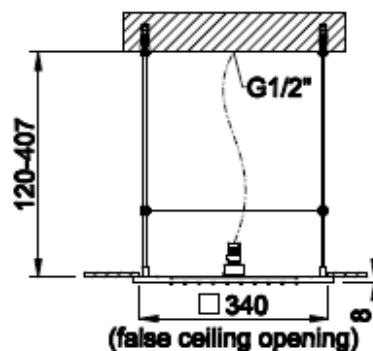

- Quadro upotettava kattosuihku
- RAIN -suihkutoiminto
- Koko 360x360mm
- Asennus alas laskettuun kattoon
  - Asennussyvyys 120-407mm
- Vesiliitäntä 1x G1/2"
- Suositeltu asennuskorkeus suihkun alapinnasta lattiaan noin 2200-2300mm
- 10 vuoden takuu

[Lisätietoja tuotteesta löydät täältä](#)

VÄRI	TUOTEKOODI	OVH €, alv 25,5%
Mirror Steel (kiiltävä teräs)	33089.238	1.415,00 €
Steel Brushed (harjattu teräs)	33089.239	1.415,00 €
Black XL (mattamusta)	33089.299	1.908,00 €
Black Metal PVD (kiiltävä musta metalli)	33089.706	2.234,00 €
Black Metal Brushed PVD (harjattu musta metalli)	33089.707	2.375,00 €
Copper PVD (kiiltävä kupari)	33089.030	2.234,00 €
Copper Brushed PVD (harjattu kupari)	33089.708	2.375,00 €
Warm Bronze PVD (kiiltävä pronssi)	33089.735	2.234,00 €
Warm Bronze Brushed PVD (harjattu pronssi)	33089.726	2.234,00 €
Brass PVD (kiiltävä messinki)	33089.710	2.375,00 €
Brushed Brass PVD (harjattu messinki)	33089.727	2.234,00 €
Aged Bronze (vanha pronssi)	33089.187	2.234,00 €
Antique Brass (antiikki messinki)	33089.713	2.234,00 €
White CN (mattavalkoinen)	33089.279	1.908,00 €