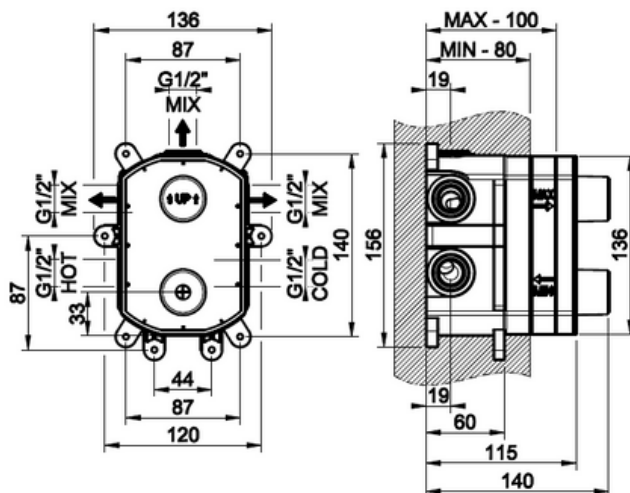

[Lisätietoja runko-osasta löydät täältä](#)

[Lisätietoja Joramark kotelosta löydät täältä](#)

TUOTE

Runko-osa
Joramark asennuskotelo

TUOTEKOODI OVH €, alv 25,5%

09269 685,00 €
30183 549,00 €

TIPPALETKUSETTI