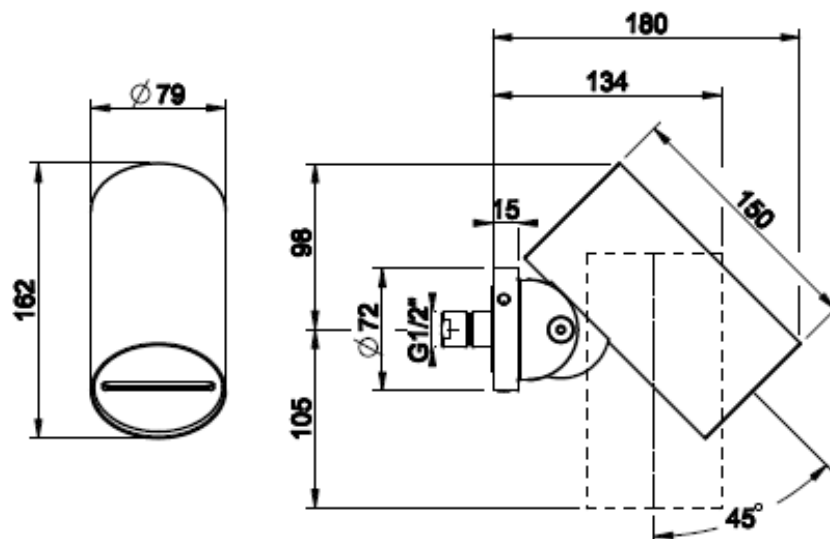

- SpotWater seinäsuihku
- WATERFALL -suihkutoiminto
- INTRECCIO-kuvioinnilla
- Säädettävä 45° suihkukulma
- Vesiliitäntä 1x G1/2"
- Valmistettu AISI 316 ruostumattomasta teräksestä
- Suositeltu asennuskorkeus 2100mm valmiista lattiapinnasta
- 10 vuoden takuu

Lisätietoa tuotteesta löydät täältä

VÄRI	TUOTEKOODI	OVH €, alv 25,5%
Steel Brushed (harjattu teräs)	57217.239	1.495,00 €
Black XL (matta musta)	57217.299	2.019,00 €
Black Metal Brushed PVD (harjattu musta metalli)	57217.707	2.213,00 €
Copper Brushed PVD (harjattu kupari)	57217.708	2.213,00 €
Warm Bronze Brushed (harjattu pronssi)	57217.726	2.213,00 €
Brushed Brass PVD (harjattu messinki)	57217.727	2.213,00 €