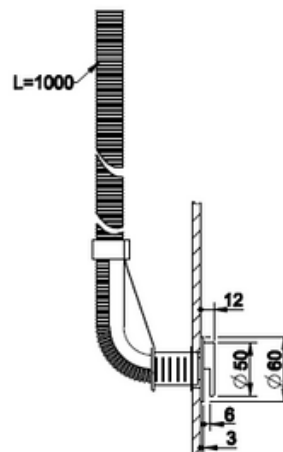

- Tippaletkusetti piiloasennussuihkujen/-hanojen runko-osille
- Suositellaan käytettäväksi kaikissa tapauksissa, mutta on erityisesti pakollinen jos tulovesiputket tulevat ylhäältä tai jakotukki on katossa
- Suojaputki Ø25mm, pituus 100mm
- 10 vuoden takuu

VÄRI	TUOTEKOODI	OVH €, alv 25,5%
Chrome (kromi)	29633.031	181,00 €
Finox (harjattu teräs)	29633.149	234,00 €
Black XL (mattamusta)	29633.299	234,00 €
Nickel PVD (kiiltävä nikkeli)	29633.720	266,00 €
Black Metal PVD (kiiltävä musta metalli)	29633.706	266,00 €
Black Metal Brushed PVD (harjattu musta metalli)	29633.707	283,00 €
Copper PVD (kiiltävä kupari)	29633.030	266,00 €
Copper Brushed PVD (harjattu kupari)	29633.708	283,00 €
Warm Bronze PVD (kiiltävä pronssi)	29633.735	309,00 €
Warm Bronze Brushed PVD (harjattu pronssi)	29633.726	283,00 €
Brass PVD (kiiltävä messinki)	29633.710	287,00 €
Bras Brushed PVD (harjattu messinki)	29633.727	283,00 €
Aged Bronze (vanha pronssi)	29633.187	283,00 €
Antique Brass (antiikki messinki)	29633.713	309,00 €
Gold CCP (kiilto kulta)	29633.080	410,00 €
White CN (mattavalkoinen)	29633.279	234,00 €