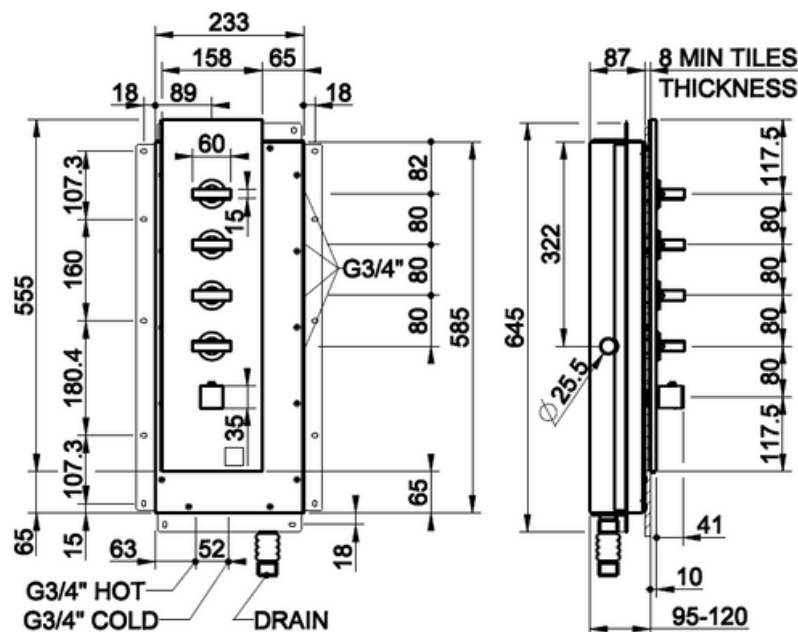

VÄRI

TUOTEKOODI

OVH €, alv 25,5%

Chrome (kromi)		44208.031	1.326,00 €
Steel Brushed (harjattu teräs)		44208.149	2.207,00 €
Black XL (matta musta)		44208.299	1.913,00 €
Black Metal PVD (kiiltävä musta metalli)		44208.706	2.736,00 €
Black Metal Brushed PVD (harjattu musta metalli)		44208.707	3.030,00 €
Copper PVD (kiiltävä kupari)		44208.030	2.736,00 €
Copper Brushed PVD (harjattu kupari)		44208.708	3.030,00 €