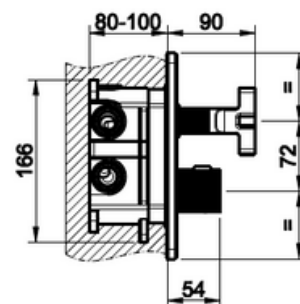

INCISO+

TERMOSTAATTISUIHKU

- Suihkuhanan pintaosa
- 3:lle toiminnolle
- Yläkahva kääntyy 360°
- Alempi kahva termostaatti
- Runko-osalle 09269, tilattava erikseen
- 10 vuoden takuu
- Ääniluokka I
- Täyttää Ympäristöministeriön asetuksen 497/2019 asettamat olennaiset tekniset vaatimukset vesikalusteille
- STF-tyyppihyväksyntä EUFI29-20006158-TH1

Lisätietoja tuotteesta löydät täältä

VÄRI

Chrome (kromi)	
Steel Brushed (harjattu teräs)	
Black XL (matta musta)	
Black Metal PVD (kiiltävä musta metalli)	
Black Metal Brushed PVD (harjattu musta metalli)	
Copper PVD (kiiltävä kupari)	
Copper Brushed PVD (harjattu kupari)	
Warm Bronze PVD (kiiltävä pronssi)	
Warm Bronze Brushed PVD (harjattu pronssi)	
Brass PVD (kiiltävä messinki)	
Brushed Brass PVD (harjattu messinki)	
Gold PVD (kiiltävä kulta)	
Aged Bronze (vanha pronssi)	
Antique Brass (antiikki messinki)	

TUOTEKOODI OVH €, alv 25,5%

	58236.031	952,00 €
	58236.149	1.235,00 €
	58236.299	1,190,00 €
	58236.706	1.409,00 €
	58236.707	1.500,00 €
	58236.030	1.409,00 €
	58236.708	1.500,00 €
	58236.735	1.409,00 €
	58236.726	1.500,00 €
	58236.710	1.409,00 €
	58236.727	1.500,00 €
	58236.246	1.597,00 €
	58236.187	1,500,00 €
	58236.713	1.500,00 €