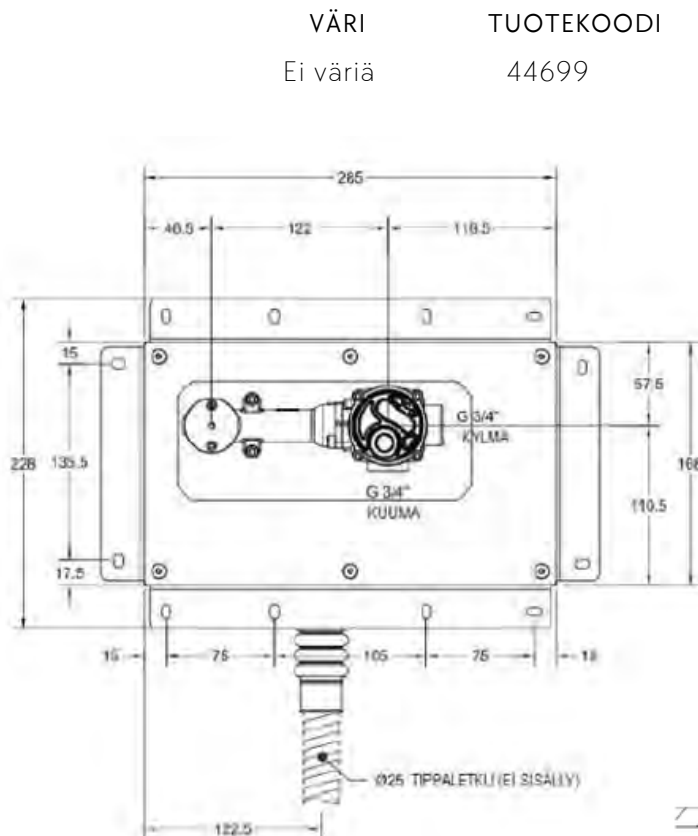

TUOTEKOODI OVH €, alv 25,5%

53097.031	829,00 €
53097.149	1.077,00 €
53097.299	1.077,00 €
53097.706	1.227,00 €
53097.707	1.308,00 €
53097.030	1.227,00 €
53097.708	1.308,00 €

SCANDINAVIAN BOX

- Seinäpesuallashanan runko-osa
- Pintaosille:
 - Rettangolo K #53097
 - Rettangolo #44847
 - Via Manzoni #44917
 - Eleganza #46097
- Runko-osa integroitu valmiiksi vesitiiviiseen asennuskoteloon
- Huom! Seinälaatan on oltava min 8mm paksu, jotta pintaosa kiinnittyy tiiviisti seinää vasten
- Suositeltu asennuskorkeus altaan/tason reunasta hanan keskelle noin 150-200mm
- Liitokset voidaan korjata rikkomatta seinää irrottamalla kahva sekä peitelaippa
- 10 vuoden takuu
- Ääniluokka I
- Täyttää Ympäristöministeriön asetuksen 497/2019 asettamat olennaiset tekniset vaatimukset vesikalusteille
- STF-tyyppihyväksyntä EUFI29-20006158-TH5