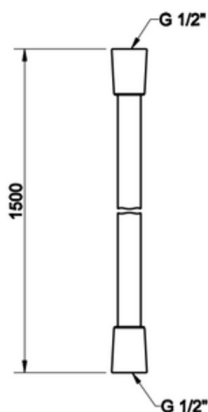

- Sileä suihkuletku
- G1/2" kartiomuttereilla
- Kokonaispituus 1500mm
- 10 vuoden takuu

[Lisätietoja tuotteesta löydät täältä](#)

VÄRI	TUOTEKOODI	OVH €, alv 25,5%
Chrome (kromi)	01637.031	74,00 €
Finox (harjattu teräs)	01637.149	100,00 €
Black XL (mattamusta)	01637.299	140,00 €
Nickel PVD (kiiltävä nikkeli)	01637.720	140,00 €
Black Metal PVD (kiiltävä musta metalli)	01637.706	118,00 €
Black Metal Brushed PVD (harjattu musta metalli)	01637.707	125,00 €
Copper PVD (kiiltävä kupari)	01637.030	118,00 €
Copper Brushed PVD (harjattu kupari)	01637.708	125,00 €
Warm Bronze PVD (kiiltävä pronssi)	01637.735	118,00 €
Warm Bronze Brushed PVD (harjattu pronssi)	01637.726	125,00 €
Brass PVD (kiiltävä messinki)	01637.710	118,00 €
Brushed Brass PVD (harjattu messinki)	01637.727	125,00 €
Gold PVD (kiiltävä kulta)	01637.246	138,00 €
Gold CCP (kiiltävä kulta)	01637.080	162,00 €
Gold Brushed CCP (harjattu kulta)	01637.087	162,00 €
Dark Bronze (tumma pronssi)	01637.845	125,00 €
Aged Bronze (vanha pronssi)	01637.187	140,00 €
Antique Brass (antiikki messinki)	01637.713	140,00 €
White CN (mattavalkoinen)	01637.279	140,00 €