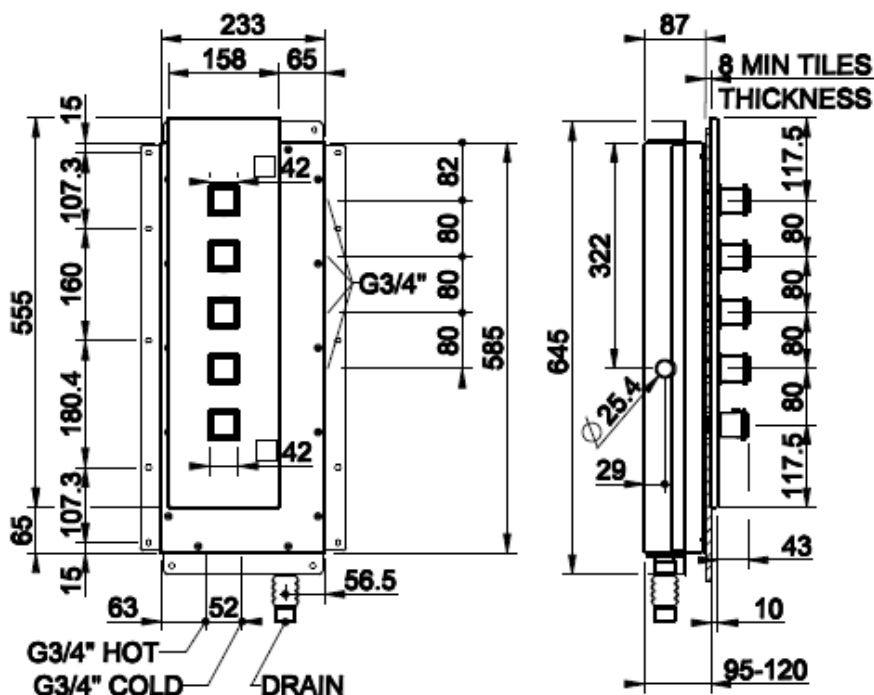

- Termostaattisuihku 4:lle toiminnolle
- Runko-osalle 44107, tilattava erikseen
- Huom! Seinälaatan on oltava min 8mm paksu, jotta pintaosa kiinnittyy tiiviisti seinää vasten
- 10 vuoden takuu
- Ääniluokka I
- Täyttää Ympäristöministeriön asetuksen 497/2019 asettamat olennaiset tekniset vaatimukset vesikalusteille
- STF-tyyppihyväksyntä EUFI29-20006158-TH1

VÄRI	TUOTEKOODI	OVH € , alv 25,5%
Chrome (kromi)	44288.031	1.326,00 €
Steel Brushed (harjattu teräs)	44288.149	2.310,00 €
Black Metal PVD (kiiltävä musta metalli)	44288.706	2.873,00 €
Brushed Black Metal PVD (harjattu musta metalli)	44288.707	3.182,00 €
Copper PVD (kiiltävä kupari)	44288.030	2.873,00 €
Antique Brass (antiikki messinki)	44288.713	3.182,00 €
Gold CCP (kiiltävä kulta)	44288.080	5.342,00 €
Brushed Gold CCP (harjattu kulta)	44288.087	5.342,00 €