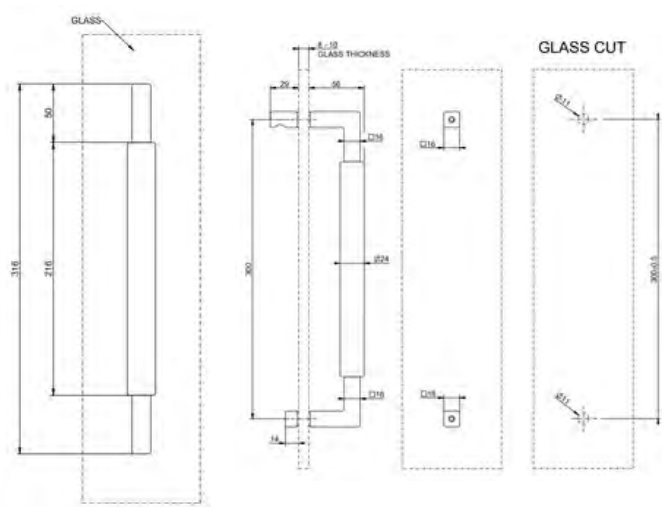

- Rigato raitakuvioitu lasioven kahva
- Pituus 300mm
- Voidaan asentaa pystyyn tai vaakaan
- Soveltuu 8-10mm paksuisille lasille
- Täysmetallinen

[Lisätietoja tuotteesta löydät täältä](#)