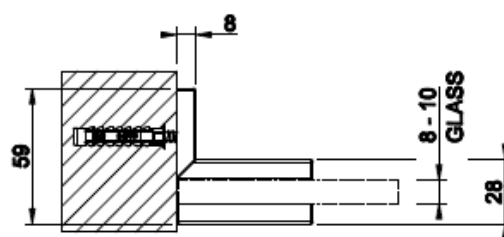

Lisätietoja tuotteesta löydät täältä

VÄRI	TUOTEKOODI	OVH €, alv 25,5%
Chrome (kromi)	67606.031	529,00 €
Steel Brushed (harjattu teräs)	67606.149	715,00 €
Black XL (matta musta)	67606.299	715,00 €
Chrome Brushed (harjattu kromi)	67606.147	715,00 €
Nickel PVD (kiiltävä nikkeli)	67606.720	782,00 €
Black Metal PVD (kiiltävä musta metalli)	67606.706	782,00 €
Black Metal Brushed PVD (harjattu musta metalli)	67606.707	835,00 €
Copper PVD (kiiltävä kupari)	67606.030	782,00 €
Copper Brushed PVD (harjattu kupari)	67606.708	835,00 €
Warm Bronze PVD (kiiltävä pronssi)	67606.735	782,00 €
Warm Bronze Brushed PVD (harjattu pronssi)	67606.726	835,00 €
Brass PVD (kiiltävä messinki)	67606.710	782,00 €
Brushed Brass PVD (harjattu messinki)	67606.727	835,00 €
Gold PVD (kiiltävä kulta)	67606.246	889,00 €
Gold Brushed PVD (harjattu kulta)	67606.716	889,00 €
Gold CCP (kiilto kulta CCP)	67606.080	1.163,00 €
Gold Brushed CCP (harjattu kulta CCP)	67606.087	1.163,00 €
Dark Bronze (tumma pronssi)	67606.845	835,00 €
Aged Bronze (vanha pronssi)	67606.187	835,00 €
Antique Brass (antiikki messinki)	67606.713	835,00 €