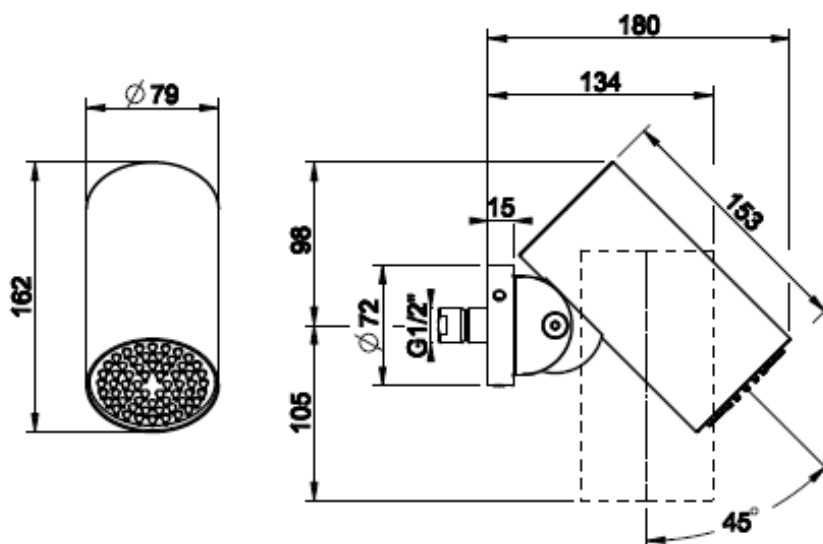

- SpotWater seinäsuihku
- RAIN -suihkutoiminto
- CESELLO-kuvioinnilla
- Säädetty 45° suihkukulma
- Vesiliitäntä 1x G1/2"
- Valmistettu AISI 316 ruostumattomasta teräksestä
- Suositeltu asennuskorkeus 2100mm valmiista lattiapinnasta
- 10 vuoden takuu

Lisätietoa tuotteesta löydät täältä

VÄRI	TUOTEKOODI	OVH €, alv 25,5%
Steel Brushed (harjattu teräs)	57233.239	1.371,00 €
Black XL (matta musta)	57233.299	1.850,00 €
Black Metal Brushed PVD (harjattu musta metalli)	57233.707	2.029,00 €
Copper Brushed PVD (harjattu kupari)	57233.708	2.029,00 €
Warm Bronze Brushed (harjattu pronssi)	57233.726	2.029,00 €
Brushed Brass PVD (harjattu messinki)	57233.727	2.029,00 €