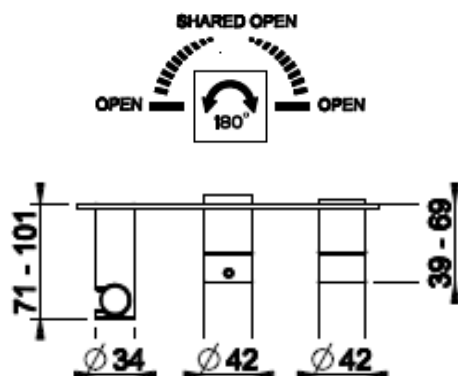

GESSI THE PRIVATE WELLNESS COMPANY

GESSI 316

SUIHKUSEKOITTAJA

- Suihkusekoittaja
- 2:lle toiminnolle, joista yksi varattu integroidulle käsisuihkulle
- Sisältää 1,5m mustan Darkflex sileän suihkuletkun sekä puikkokäsisuihkun
- Oikealla käsisuihku, keskellä vaihdin, vasemmalla käyttökahva
- Vaihtimen asennot:
  - Keskellä = vettä tulee molemmista ulostuloista
  - Vasemmalla = vettä tulee käsisuihkusta
  - Oikealla = vettä tulee esim. yläsuihkusta
- Runko-osalle 54139, tilattava erikseen
- Valmistettu AISI 316 ruostumattomasta teräksestä
- 10 vuoden takuu
- Ääniluokka I
- Täyttää Ympäristöministeriön asetuksen 497/2019 asettamat olennaiset tekniset vaatimukset vesikalusteille
- STF-tyyppihyväksyntä EUFI29-20006158-TH2

[Lisätietoja tuotteesta löydät täältä](#)

VÄRI

Steel Brushed (harjattu teräs)	
Black XL (matta musta)	
Black Metal Brushed PVD (harjattu musta metalli)	
Copper Brushed PVD (harjattu kupari)	
Warm Bronze Brushed (harjattu pronssi)	
Brushed Brass PVD (harjattu messinki)	

TUOTEKOODI

OVH €, alv 25,5%

54038.239	962,00 €
54038.299	1.300,00 €
54038.707	1.425,00 €
54038.708	1.425,00 €
54038.726	1.425,00 €
54038.727	1.425,00 €