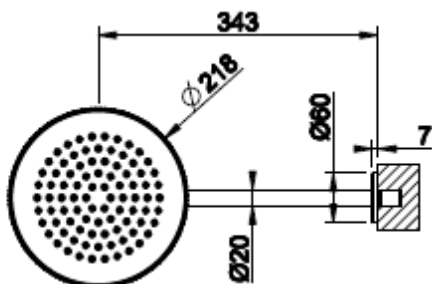

- Seinäsuihku
- RAIN -suihkutoiminto
- Suihkulautanen Ø218mm
- Peitelaippa Ø60mm
- Suihkulautasessa koristereuna
- Kokonaispituus 451mm
- Säädettävä suihkulautasen kulma
- Vesiliitäntä 1x G1/2"
- Suositeltu asennuskorkeus suihkulautasen alapinnasta lattiaan noin 2200-2300mm
- 10 vuoden takuu

Lisätietoja tuotteesta löydät täältä

VÄRI	TUOTEKOODI	OVH €, alv 25,5%
Chrome (kromi)	63548.031	1.370,00 €
Steel Brushed (harjattu teräs)	63548.149	1.849,00 €
Black XL (matta musta)	63548.299	1.849,00 €
Nickel PVD (kiiltävä nikkeli)	63548.720	2.026,00 €
Black Metal PVD (kiiltävä musta metalli)	63548.706	2.026,00 €
Black Metal Brushed PVD (harjattu musta metalli)	63548.707	2.162,00 €
Copper PVD (kiiltävä kupari)	63548.030	2.026,00 €
Copper Brushed PVD (harjattu kupari)	63548.708	2.162,00 €
Warm Bronze PVD (kiiltävä pronssi)	63548.735	2.026,00 €
Warm Bronze Brushed PVD (harjattu pronssi)	63548.726	2.162,00 €
Brass PVD (kiiltävä messinki)	63548.710	2.026,00 €
Brushed Brass PVD (harjattu messinki)	63548.727	2.162,00 €
Aged Bronze (vanha pronssi)	63548.187	2.162,00 €
Antique Brass (antiikki messinki)	63548.713	2.162,00 €