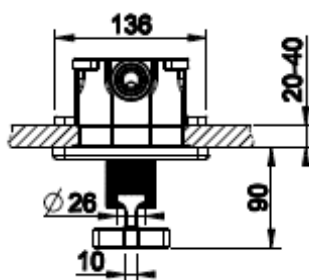

INCISO+

TERMOSTAATTISUIHKU

- Suihkuhanan pintaosa
- 1:lle toiminnolle
- Yläkahva kääntyy vasemmalle
- Alempi kahva termostaatti
- Runko-osalle 09269, tilattava erikseen
- 10 vuoden takuu
- Ääniluokka I
- Täyttää Ympäristöministeriön asetuksen 497/2019 asettamat olennaiset tekniset vaatimukset vesikalusteille
- STF-tyyppihyväksyntä EUFI29-20006158-TH1

Lisätietoja tuotteesta löydät täältä

VÄRI

Chrome (kromi)	
Steel Brushed (harjattu teräs)	
Black XL (matta musta)	
Black Metal PVD (kiiltävä musta metalli)	
Black Metal Brushed PVD (harjattu musta metalli)	
Copper PVD (kiiltävä kupari)	
Copper Brushed PVD (harjattu kupari)	
Warm Bronze PVD (kiiltävä pronssi)	
Warm Bronze Brushed PVD (harjattu pronssi)	
Brass PVD (kiiltävä messinki)	
Brushed Brass PVD (harjattu messinki)	
Gold PVD (kiiltävä kulta)	
Aged Bronze (vanha pronssi)	
Antique Brass (antiikki messinki)	

TUOTEKOODI OVH €, alv 25,5%

	58232.031	952,00 €
	58232.149	1.235,00 €
	58232.299	1,190,00 €
	58232.706	1.409,00 €
	58232.707	1.500,00 €
	58232.030	1.409,00 €
	58232.708	1.500,00 €
	58232.735	1.409,00 €
	58232.726	1.500,00 €
	58232.710	1.409,00 €
	58232.727	1.500,00 €
	58232.246	1.597,00 €
	58232.187	1,500,00 €
	58232.713	1.500,00 €