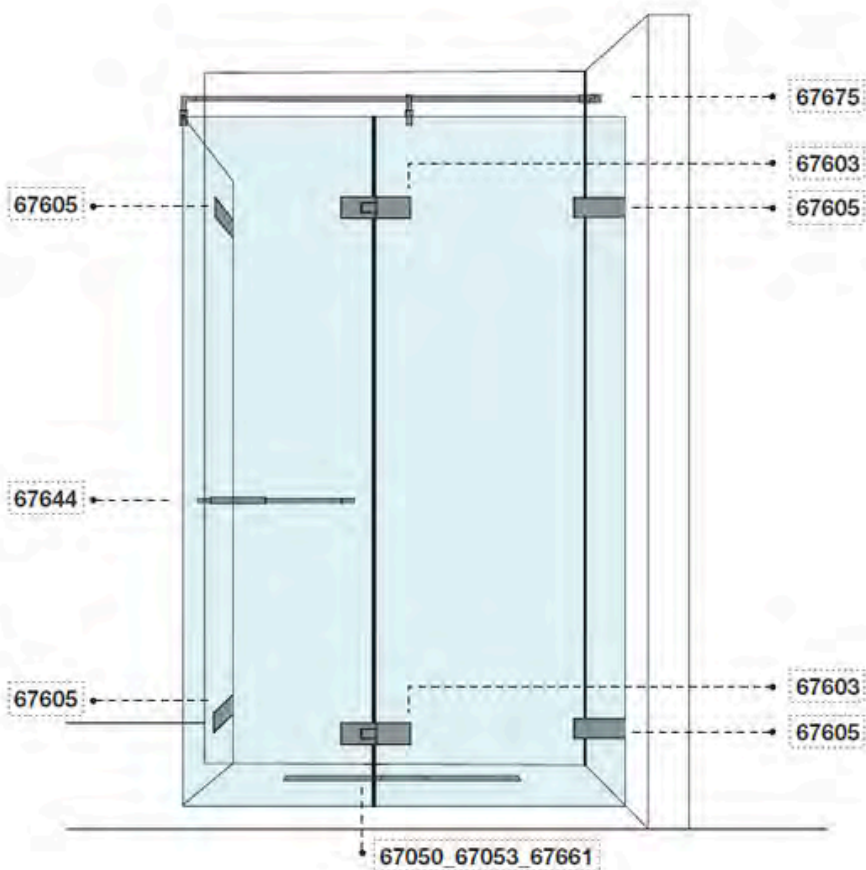

SHOWER G -Diamantato

- "SWING SYSTEM" LASISEINIEN JA -OVIEN KIINNIKKEET, SARANAT JA TUKITANGOT
- "SHOWER G" OVENKAHVAT, PYYHETANGOT JA SUIHKUKOURUT