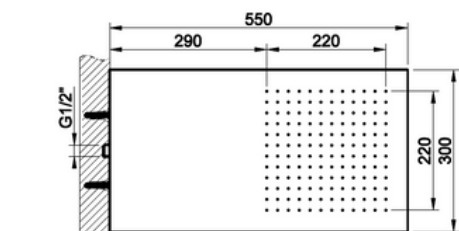

Lisätietoja tuotteesta löydät täältä

PINTAOSA, VÄRI

Mirror Steel (kiilto teräs)	
Steel brushed (harjattu teräs)	
Black XL (mattamusta)	
Nickel PVD (kiiltävä nikkeli)	
Black Metal PVD (kiiltävä musta metalli)	
Black Metal Brushed PVD (harjattu musta metalli)	
Copper PVD (kiiltävä kupari)	
Copper Brushed PVD (harjattu kupari)	
Warm Bronze PVD (kiiltävä pronssi)	
Warm Bronze Brushed PVD (harjattu pronssi)	
Brass PVD (kiiltävä messinki)	
Brushed Brass PVD (harjattu messinki)	
Gold PVD (kiiltävä kulta PVD)	
Gold CCP (kiiltävä kulta CCP)	
Gold Brushed CCP (harjattu kulta CCP)	
Dark Bronze (tumma pronssi)	
Aged Bronze (vanha pronssi)	
Antique Brass (antiikki messinki)	
White CN (matta valkoinen)	

TUOTEKOODI OVH € , alv 25,5%

	33081.238	1.705,00 €
	33081.239	1.705,00 €
	33081.299	2.303,00 €
	33081.720	2.695,00 €
	33081.706	2.525,00 €
	33081.707	2.695,00 €
	33081.030	2.525,00 €
	33081.708	2.695,00 €
	33081.735	2.695,00 €
	33081.726	2.695,00 €
	33081.710	2.695,00 €
	33081.727	2.695,00 €
	33081.246	3.015,00 €
	33081.080	3.885,00 €
	33081.087	3.885,00 €
	33081.845	2.885,00 €
	33081.187	2.885,00 €
	33081.713	2.885,00 €
	33081.279	2.303,00 €