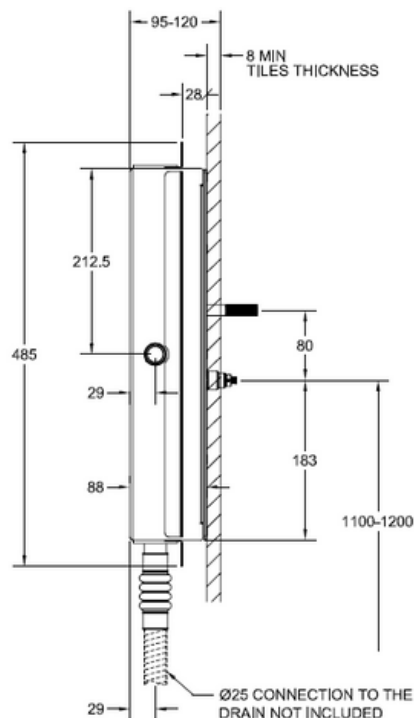

SCANDINAVIAN BOX

TERMOSTAATTISUIHKUN RUNKO-OSSA

- Termostaattisuihkun runko-osa 1:lle toiminnolle
- Pintaosille (tilattava erikseen):
  - Rettangolo 44202
  - Tondo 44212
  - Eleganza 44282
- Runko-osa integroitu vesitiiviiseen asennuskoteloon, 3/4" liitokset
- Voidaan asentaa vaaka- tai pystyasentoon
- **Asennustavassa tulee huomioida lähtöjen paikat**
- Vesiliitokset voidaan korjata/huoltaa rikkomatta seinää irrottamalla pintaosan kahvat ja poistamalla peitelaippa
- Huom! Seinälaatan on oltava min 8mm paksu, jotta pintaosa kiinnittyy tiiviisti seinää vasten
- 10 vuoden takuu
- Ääniluokka I
- Täyttää Ympäristöministeriön asetuksen 497/2019 asettamat olennaiset tekniset vaatimukset vesikalusteille
- STF-tyyppihyväksyntä EUFI29-20006158-TH1

TUOTEKOODI OVH €, alv 25,5%

44101

1.243,00 €