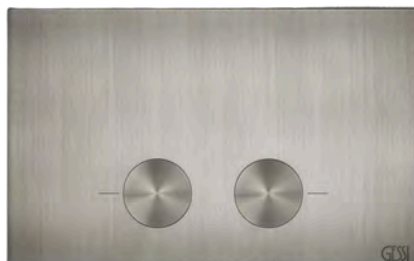

VÄRI

TUOTEKOODI

OVH €, alv 25,5%

Chrome (kromi)		54615.031	659,00 €
Steel Brushed (harjattu teräs)		54615.239	659,00 €
Matte Cipria		54615.275	890,00 €
Matte Greige		54615.273	890,00 €
Matte Odra		54615.280	890,00 €
Matte Coral		54615.281	890,00 €
Matte Agave		54615.276	890,00 €
Black XL (matta musta)		54615.299	890,00 €
Nickel PVD (kiiltävä nikkeli)		54615.720	975,00 €
Black Metal PVD (kiiltävä musta metalli)		54615.706	975,00 €
Black Metal Brushed PVD (harjattu musta metalli)		54615.707	1.040,00 €
Copper PVD (kiiltävä kupari)		54615.030	975,00 €
Copper Brushed PVD (harjattu kupari)		54615.708	1.040,00 €
Warm Bronze PVD (kiiltävä pronssi)		54615.735	975,00 €
Warm Bronze Brushed PVD (harjattu pronssi)		54615.726	1.040,00 €
Brass PVD (kiiltävä messinki)		54615.710	975,00 €
Brushed Brass PVD (harjattu messinki)		54615.727	1.040,00 €
Gold PVD (kiiltävä kulta)		54615.246	1.106,00 €
Dark Bronze (tumma pronssi)		54615.845	1.040,00 €
Aged Bronze (vanha pronssi)		54615.187	1.040,00 €
Antique Brass (antiikki messinki)		54615.713	1.040,00 €
White CN (matta valkoinen)		54615.279	890,00 €