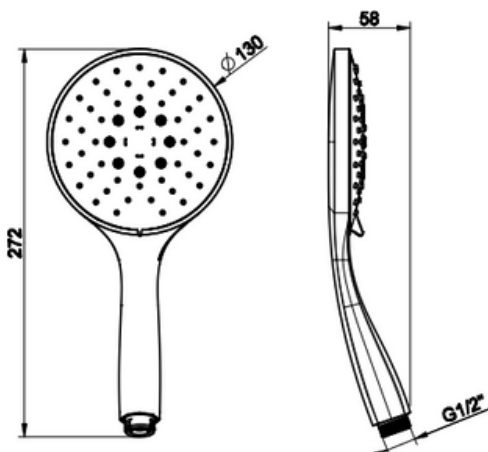

GESSI THE
PRIVATE
WELLNESS
COMPANY

EMPORIO

K Ä S I S U I H K U

- Käsisiuhku
- 1-toiminen käsisiuhku Ø130mm suihkupäällä
- 10 vuoden takuu

[Lisätietoja tuotteesta löydät täältä](#)

VÄRI	TUOTEKOODI	OVH €, alv 25,5%
Mirror Steel (kiiltävä teräs)	14370.031	102,00 €
Steel Brushed (harjattu teräs)	14370.149	203,00 €
Black XL (mattamusta)	14370.299	203,00 €
Black Metal PVD (kiiltävä musta metalli)	14370.706	234,00 €
Black Metal Brushed PVD (harjattu musta metalli)	14370.707	249,00 €
Copper PVD (kiiltävä kupari)	14370.030	234,00 €
Copper Brushed PVD (harjattu kupari)	14370.708	249,00 €
Warm Bronze PVD (kiiltävä pronssi)	14370.735	234,00 €
Warm Bronze Brushed PVD (harjattu pronssi)	14370.726	249,00 €
Brass PVD (kiiltävä messinki)	14370.710	234,00 €
Brushed Brass PVD (harjattu messinki)	14370.727	249,00 €
Aged Bronze (vanha pronssi)	14370.187	249,00 €
Antique Brass (antiikki messinki)	14370.713	249,00 €
White CN (mattavalkoinen)	14370.279	203,00 €

- Käsisiuhku
- 3-toiminen käsisiuhku Ø130mm suihkupäällä
- Keskiosa aina valkoinen
- 10 vuoden takuu

[Lisätietoja tuotteesta löydät täältä](#)

VÄRI	TUOTEKOODI	OVH €, alv 25,5%
Mirror Steel (kiiltävä teräs)	14376.031	216,00 €
Steel Brushed (harjattu teräs)	14376.149	292,00 €
Black XL (mattamusta)	14376.299	292,00 €
Black Metal PVD (kiiltävä musta metalli)	14376.706	340,00 €
Black Metal Brushed PVD (harjattu musta metalli)	14376.707	362,00 €
Copper PVD (kiiltävä kupari)	14376.030	340,00 €
Copper Brushed PVD (harjattu kupari)	14376.708	362,00 €
Warm Bronze PVD (kiiltävä pronssi)	14376.735	340,00 €
Warm Bronze Brushed PVD (harjattu pronssi)	14376.726	362,00 €
Brass PVD (kiiltävä messinki)	14376.710	340,00 €
Brushed Brass PVD (harjattu messinki)	14376.727	362,00 €
Aged Bronze (vanha pronssi)	14376.187	362,00 €
Antique Brass (antiikki messinki)	14376.713	362,00 €
White CN (mattavalkoinen)	14376.279	292,00 €