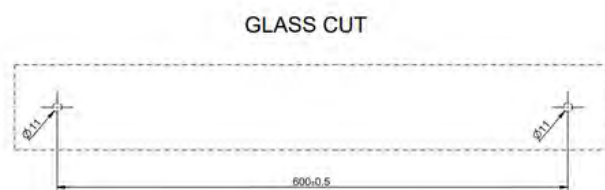

VÄRI	TUOTEKOODI	OVH €, alv 25,5%
Chrome (kromi)	67646.031	1.344,00 €
Steel Brushed (harjattu teräs)	67646.149	1.814,00 €
Black XL (matta musta)	67646.299	1.814,00 €
Chrome Brushed (harjattu kromi)	67646.147	1.814,00 €
Nickel PVD (kiiltävä nikkeli)	67646.720	1.988,00 €
Black Metal PVD (kiiltävä musta metalli)	67646.706	1.988,00 €
Black Metal Brushed PVD (harjattu musta metalli)	67646.707	2.122,00 €
Copper PVD (kiiltävä kupari)	67646.030	1.988,00 €
Copper Brushed PVD (harjattu kupari)	67646.708	2.122,00 €
Warm Bronze PVD (kiiltävä pronssi)	67646.735	1.988,00 €
Warm Bronze Brushed PVD (harjattu pronssi)	67646.726	2.122,00 €
Brass PVD (kiiltävä messinki)	67646.710	1.988,00 €
Brushed Brass PVD (harjattu messinki)	67646.727	2.122,00 €
Gold PVD (kiiltävä kulta)	67646.246	2.257,00 €
Gold Brushed PVD (harjattu kulta)	67646.716	2.257,00 €
Gold CCP (kiilto kulta CCP)	67646.080	2.955,00 €
Gold Brushed CCP (harjattu kulta CCP)	67646.087	2.955,00 €
Dark Bronze (tumma pronssi)	67646.845	2.122,00 €
Aged Bronze (vanha pronssi)	67646.187	2.122,00 €
Antique Brass (antiikki messinki)	67646.713	2.122,00 €