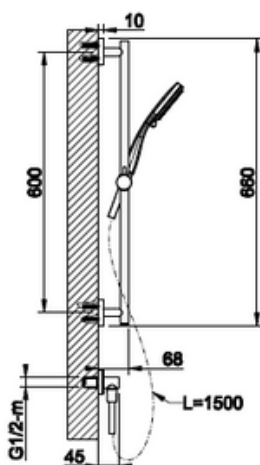

- Suihkutankosetti
- Koostuu:
  - Suihkutanko 660mm
  - 1-toiminen käsisuihku Ø100mm
  - 1,5m sileä suihkuletku
  - Seinäliitin, peitelaippa Ø55mm, vesiliitäntä 1x G1/2"
  - Liuku
- 10 vuoden takuu

Lisätietoja tuotteesta löydät täältä

VÄRI	TUOTEKOODI	OVH €, alv 25,5%
Chrome (kromi)	47306.031	415,00 €
Copper PVD (kiiltävä kupari)	47306.030	559,00 €
Finox (harjattu teräs)	47306.149	559,00 €
Aged Bronze (vanha pronssi)	47306.187	654,00 €
White CN (matta valkoinen)	47306.279	559,00 €
Black XL (matta musta)	47306.299	559,00 €
Black Metal PVD (kiiltävä musta metalli)	47306.706	654,00 €
Black Metal Brushed PVD (harjattu musta metalli)	47306.707	694,00 €
Copper Brushed PVD (harjattu kupari)	47306.708	694,00 €
Brass PVD (kiiltävä messinki)	47306.710	654,00 €
Antique Brass (antiikki messinki)	47306.713	694,00 €
Warm Bronze Brushed PVD (harjattu pronssi)	47306.726	694,00 €
Brass Brushed PVD (harjattu messinki)	47306.727	694,00 €
Warm Bronze PVD (kiiltävä pronssi)	47306.735	654,00 €