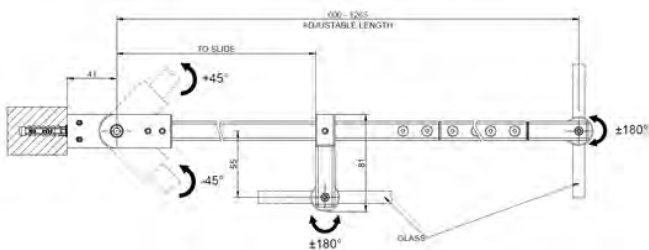

VÄRI	TUOTEKOODI	OVH €, alv 25,5%
Chrome (kromi)	67675.031	816,00 €
Steel Brushed (harjattu teräs)	67675.149	1.102,00 €
Black XL (matta musta)	67675.299	1.102,00 €
Chrome Brushed (harjattu kromi)	67675.147	1.102,00 €
Nickel PVD (kiiltävä nikkeli)	67675.720	1.208,00 €
Black Metal PVD (kiiltävä musta metalli)	67675.706	1.208,00 €
Black Metal Brushed PVD (harjattu musta metalli)	67675.707	1.290,00 €
Copper PVD (kiiltävä kupari)	67675.030	1.208,00 €
Copper Brushed PVD (harjattu kupari)	67675.708	1.290,00 €
Warm Bronze PVD (kiiltävä pronssi)	67675.735	1.208,00 €
Warm Bronze Brushed PVD (harjattu pronssi)	67675.726	1.290,00 €
Brass PVD (kiiltävä messinki)	67675.710	1.208,00 €
Brushed Brass PVD (harjattu messinki)	67675.727	1.290,00 €
Gold PVD (kiiltävä kulta)	67675.246	1.371,00 €
Gold Brushed PVD (harjattu kulta)	67675.716	1.371,00 €
Gold CCP (kiilto kulta CCP)	67675.080	1.795,00 €
Gold Brushed CCP (harjattu kulta CCP)	67675.087	1.795,00 €
Dark Bronze (tumma pronssi)	67675.845	1.371,00 €
Aged Bronze (vanha pronssi)	67675.187	1.371,00 €
Antique Brass (antiikki messinki)	67675.713	1.371,00 €