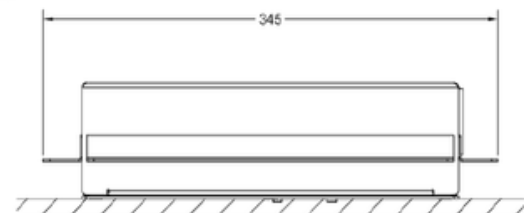

TUOTEKOODI OVH €, alv 25,5%

53097.031	829,00 €
53097.149	1.077,00 €
53097.299	1.077,00 €
53097.706	1.227,00 €
53097.707	1.308,00 €
53097.030	1.227,00 €
53097.708	1.308,00 €

SCANDINAVIAN BOX

- Seinäpesuallashanan runko-osa
- Pintaosille:
 - Rettangolo K #53097
 - Rettangolo #44847
 - Via Manzoni #44917
 - Eleganza #46097
- Runko-osa integroitu valmiiksi vesitiiviiseen asennuskoteloon
- Huom! Seinälaatan on oltava min 8mm paksu, jotta pintaosa kiinnittyy tiiviisti seinää vasten
- Suositeltu asennuskorkeus altaan/tason reunasta hanan keskelle noin 150-200mm
- Liitokset voidaan korjata rikkomatta seinää irrottamalla kahva sekä peitelaippa
- 10 vuoden takuu
- Ääniluokka I
- Täyttää Ympäristöministeriön asetuksen 497/2019 asettamat olennaiset tekniset vaatimukset vesikalusteille
- STF-tyyppihyväksyntä EUFI29-20006158-TH5