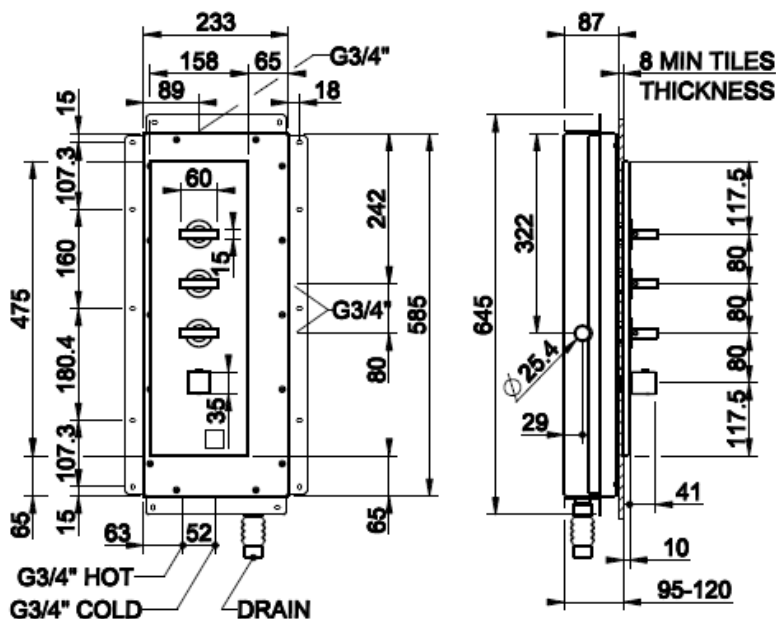

VÄRI

TUOTEKOODI

OVH €, alv 25,5%

Chrome (kromi)		44206.031	1.166,00 €
Steel Brushed (harjattu teräs)		44206.149	1.946,00 €
Black XL (matta musta)		44206.299	1.683,00 €
Black Metal PVD (kiiltävä musta metalli)		44206.706	2.405,00 €
Black Metal Brushed PVD (harjattu musta metalli)		44206.707	2.665,00 €
Copper PVD (kiiltävä kupari)		44206.030	2.405,00 €
Copper Brushed PVD (harjattu kupari)		44206.708	2.665,00 €