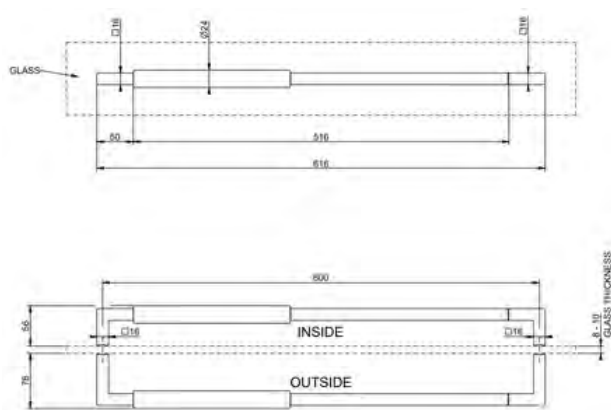

SHOWER G pyyhetanko ja kahva

RIGATO PYYHETANKO JA KAHVA

- Rigato raitakuvioitu pyyhetanko ja kahva lasiovelle tai seinälle
- Pituus 600mm
- Soveltuu 8-10mm paksuisille lasille
- Täysmetallinen

Lisätietoja tuotteesta löydät täältä

VÄRI	TUOTEKOODI	OVH €, alv 25,5%
Chrome (kromi)	67546.031	1.344,00 €
Steel Brushed (harjattu teräs)	67546.149	1.814,00 €
Black XL (matta musta)	67546.299	1.814,00 €
Chrome Brushed (harjattu kromi)	67546.147	1.814,00 €
Nickel PVD (kiiltävä nikkeli)	67546.720	1.988,00 €
Black Metal PVD (kiiltävä musta metalli)	67546.706	1.988,00 €
Black Metal Brushed PVD (harjattu musta metalli)	67546.707	2.122,00 €
Copper PVD (kiiltävä kupari)	67546.030	1.988,00 €
Copper Brushed PVD (harjattu kupari)	67546.708	2.122,00 €
Warm Bronze PVD (kiiltävä pronssi)	67546.735	1.988,00 €
Warm Bronze Brushed PVD (harjattu pronssi)	67546.726	2.122,00 €
Brass PVD (kiiltävä messinki)	67546.710	1.988,00 €
Brushed Brass PVD (harjattu messinki)	67546.727	2.122,00 €
Gold PVD (kiiltävä kulta)	67546.246	2.257,00 €
Gold Brushed PVD (harjattu kulta)	67546.716	2.257,00 €
Gold CCP (kiilto kulta CCP)	67546.080	2.955,00 €
Gold Brushed CCP (harjattu kulta CCP)	67546.087	2.955,00 €
Dark Bronze (tumma pronssi)	67546.845	2.122,00 €
Aged Bronze (vanha pronssi)	67546.187	2.122,00 €
Antique Brass (antiikki messinki)	67546.713	2.122,00 €