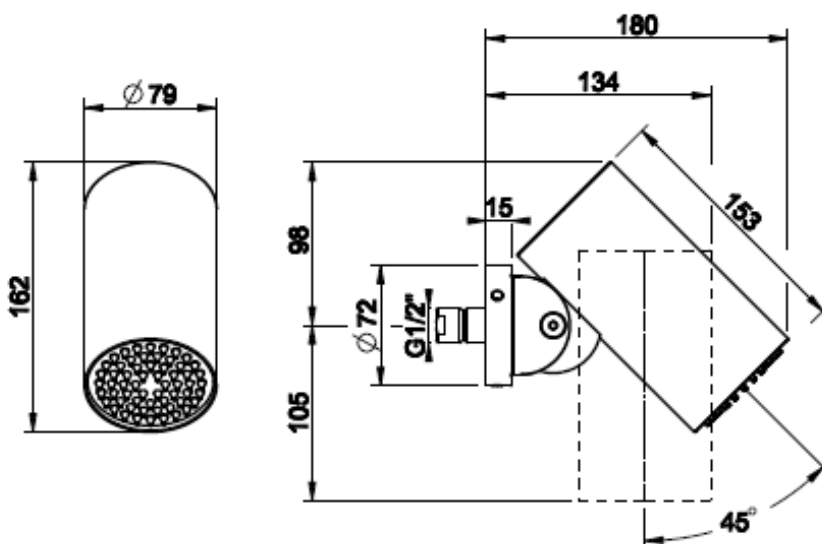

Lisätietoa tuotteesta löydät täältä

VÄRI	TUOTEKOODI	OVH €, alv 25,5%
Steel Brushed (harjattu teräs)	57233.239	1.371,00 €
Black XL (matta musta)	57233.299	1.850,00 €
Black Metal Brushed PVD (harjattu musta metalli)	57233.707	2.029,00 €
Copper Brushed PVD (harjattu kupari)	57233.708	2.029,00 €
Warm Bronze Brushed (harjattu pronssi)	57233.726	2.029,00 €
Brushed Brass PVD (harjattu messinki)	57233.727	2.029,00 €