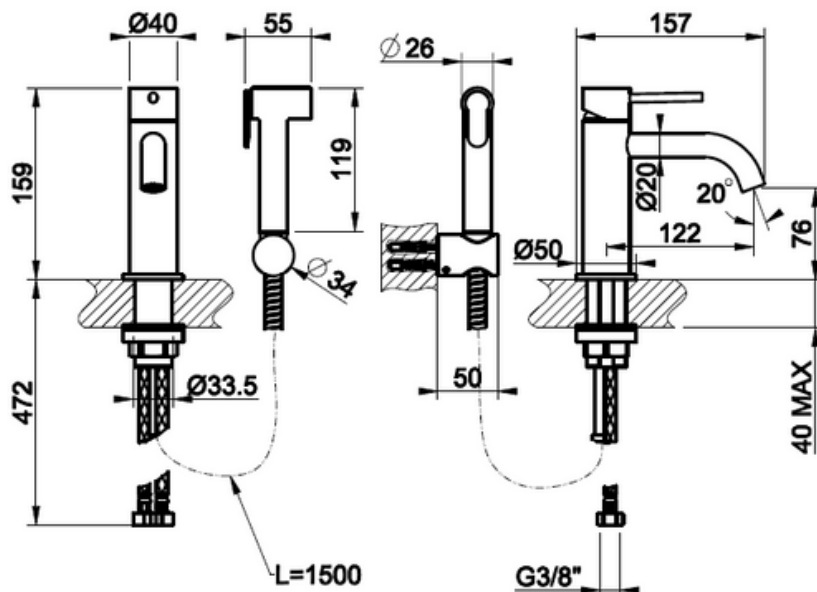

VÄRI

TUOTEKOODI

OVH €, alv 25,5%

Steel Brushed (harjattu teräs)		54017.239	1.589,00 €
Black XL (matta musta)		54017.299	2.147,00 €
Black Metal Brushed PVD (harjattu musta metalli)		54017.707	2.352,00 €
Copper Brushed PVD (harjattu kupari)		54017.708	2.352,00 €
Warm Bronze Brushed (harjattu pronssi)		54017.726	2.352,00 €
Brushed Brass PVD (harjattu messinki)		54017.727	2.352,00 €