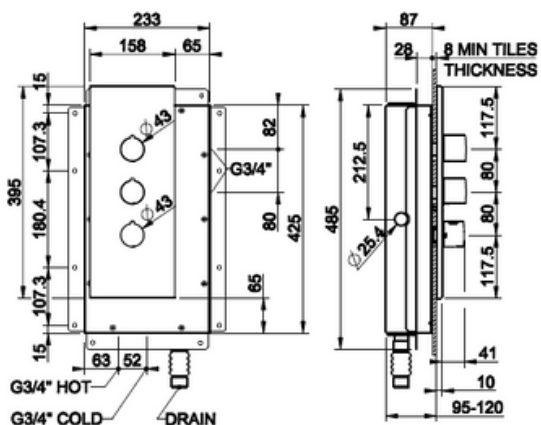

VÄRI	TUOTEKOODI	OVH €, alv 25,5%
Chrome (kromi)	44214.031	1.022,00 €
Finox (harjattu teräs)	44214.149	1.886,00 €
Black XL (mattamusta)	44214.299	1.886,00 €
Nickel PVD (kiiltävä nikkeli)	44214.720	2.206,00 €
Black Metal PVD (kiiltävä musta metalli)	44214.706	2.206,00 €
Black Metal Brushed PVD (harjattu musta metalli)	44214.707	2.453,00 €
Copper PVD (kiiltävä kupari)	44214.030	2.206,00 €
Copper Brushed PVD (harjattu kupari)	44214.708	2.453,00 €
Warm Bronze PVD (kiiltävä pronssi)	44214.735	2.206,00 €
Warm Bronze Brushed PVD (harjattu pronssi)	44214.726	2.453,00 €
Brass PVD (kiiltävä messinki)	44214.710	2.206,00 €
Brushed Brass PVD (harjattu messinki)	44214.727	2.453,00 €
Gold CCP (kiiltävä kulta)	44214.080	3.980,00 €
Brushed Gold CCP (harjattu kulta)	44214.087	3.980,00 €
Aged Bronze (vanha pronssi)	44214.187	2.453,00 €
Antique Brass (antiikki messinki)	44214.713	2.453,00 €
White CN (matta valkoinen)	44214.279	1.886,00 €