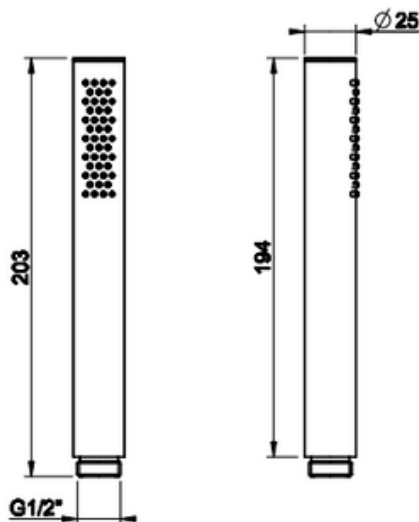

VÄRI

TUOTEKOODI

OVH €, alv 25,5%

Steel Brushed (harjattu teräs)		54054.239	224,00 €
Black XL (matta musta)		54054.299	303,00 €
Black Metal Brushed PVD (harjattu musta metalli)		54054.707	333,00 €
Copper Brushed PVD (harjattu kupari)		54054.708	333,00 €
Warm Bronze Brushed (harjattu pronssi)		54054.726	333,00 €
Brushed Brass PVD (harjattu messinki)		54054.727	333,00 €