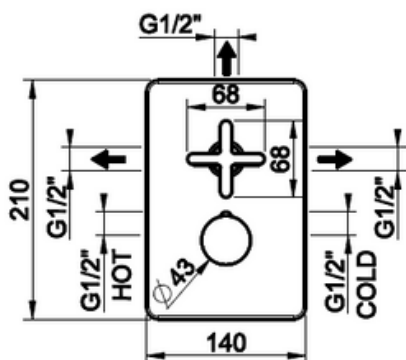

INCISO+

TERMOSTAATTISUIHKU

- Suihkuhanan pintaosa
- 3:lle toiminnolle
- Yläkahva kääntyy 360°
- Alempi kahva termostaatti
- Runko-osalle 09269, tilattava erikseen
- 10 vuoden takuu
- Ääniluokka I
- Täyttää Ympäristöministeriön asetuksen 497/2019 asettamat olennaiset tekniset vaatimukset vesikalusteille
- STF-tyyppihyväksyntä EUFI29-20006158-TH1

Lisätietoja tuotteesta löydät täältä

VÄRI

Chrome (kromi)	
Steel Brushed (harjattu teräs)	
Black XL (matta musta)	
Black Metal PVD (kiiltävä musta metalli)	
Black Metal Brushed PVD (harjattu musta metalli)	
Copper PVD (kiiltävä kupari)	
Copper Brushed PVD (harjattu kupari)	
Warm Bronze PVD (kiiltävä pronssi)	
Warm Bronze Brushed PVD (harjattu pronssi)	
Brass PVD (kiiltävä messinki)	
Brushed Brass PVD (harjattu messinki)	
Gold PVD (kiiltävä kulta)	
Aged Bronze (vanha pronssi)	
Antique Brass (antiikki messinki)	

TUOTEKOODI OVH €, alv 25,5%

	58236.031	952,00 €
	58236.149	1.235,00 €
	58236.299	1,190,00 €
	58236.706	1.409,00 €
	58236.707	1.500,00 €
	58236.030	1.409,00 €
	58236.708	1.500,00 €
	58236.735	1.409,00 €
	58236.726	1.500,00 €
	58236.710	1.409,00 €
	58236.727	1.500,00 €
	58236.246	1.597,00 €
	58236.187	1,500,00 €
	58236.713	1.500,00 €