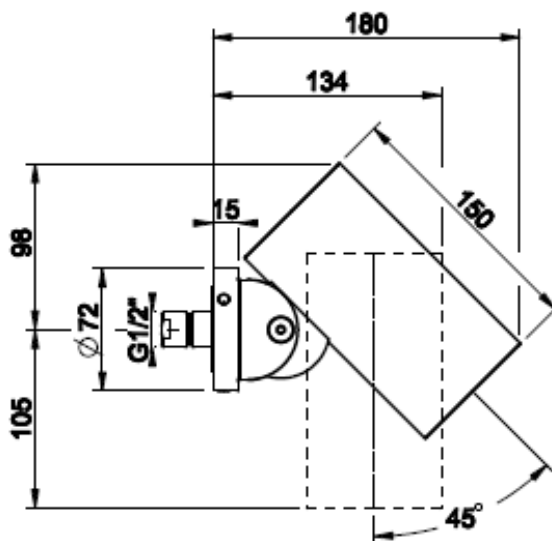

Kuvassa Cesello kuviointi, MultiSpray toiminnolla