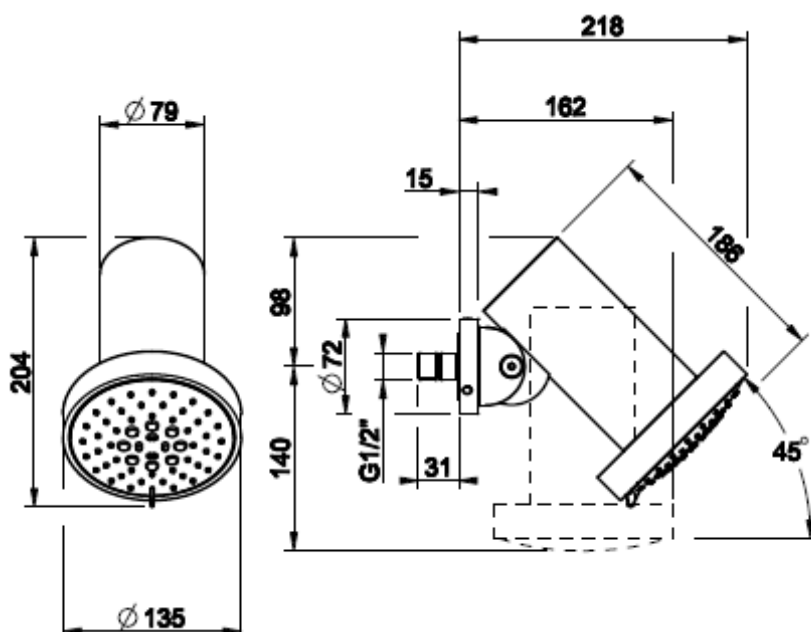

- SpotWater seinäsuihku
- MECCANICA-kuvioinnilla
- RAINFALL/SPRAY/MASSAGE -suihkutoiminnot
- Toiminnot vaihdetaan käsin
- Säädettävä 45° suihkukulma
- Vesiliitäntä 1x G1/2"
- Valmistettu AISI 316 ruostumattomasta teräksestä
- Suositeltu asennuskorkeus 2100mm valmiista lattiapinnasta
- 10 vuoden takuu

Lisätietoja tuotteesta löydät täältä

VÄRI	TUOTEKOODI	OVH € , alv 25,5%
Steel Brushed (harjattu teräs)	57253.239	1.564,00 €
Black XL (matta musta)	57253.299	2.113,00 €
Black Metal Brushed PVD (harjattu musta metalli)	57253.707	2.315,00 €
Copper Brushed PVD (harjattu kupari)	57253.708	2.315,00 €
Warm Bronze Brushed (harjattu pronssi)	57253.726	2.315,00 €
Brushed Brass PVD (harjattu messinki)	57253.727	2.315,00 €