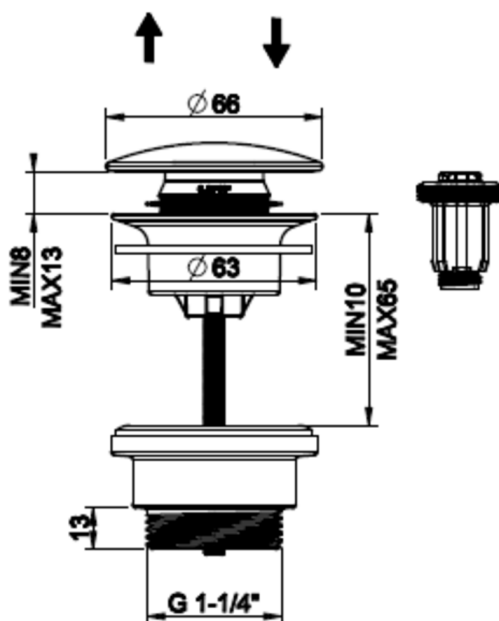

- Pohjaventtiili pesualtalle
- Suljettava tai sulkeutumaton, käytä pesualtalle ylivuodolla tai ilman
  - Paketin mukana tulee välikappale, jota käytetään tai ollaan käyttämättä riippuen siitä, onko altaassa ylivuotoa vai ei
- Yhteensopiva pesualtalle, joiden pohjan paksuus on 10-65mm
- 10 vuoden takuu

[Lisätietoja tuotteesta löydät täältä](#)

VÄRI	TUOTEKOODI	OVH €, alv 25,5%
Steel Brushed (harjattu teräs)	54599.239	72,00 €
Black XL (matta musta)	54599.299	95,00 €
Black Metal Brushed PVD (harjattu musta metalli)	54599.707	104,00 €
Copper Brushed PVD (harjattu kupari)	54599.708	104,00 €
Warm Bronze Brushed (harjattu pronssi)	54599.726	104,00 €
Brushed Brass PVD (harjattu messinki)	54599.727	104,00 €