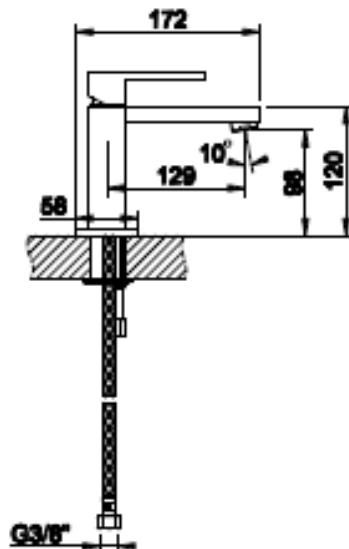

- Pesuallashana
- Ei sisällä pohjaventtiiliä pesualtaalle
- 10 vuoden takuu
- Ääniluokka I
- Täyttää Ympäristöministeriön asetuksen 497/2019 asettamat olennaiset tekniset vaatimukset vesikalusteille
- STF-tyyppihyväksyntä EUFI29-20006158-TH6

Lisätietoja tuotteesta löydät täältä

VÄRI	TUOTEKOODI	OVH € , alv 25,5%
Chrome (kromi)	20002.031	681,00 €
Steel Brushed (harjattu teräs)	20002.149	875,00 €
Black XL (matta musta)	20002.299	854,00 €
Black Metal PVD (kiiltävä musta metalli)	20002.706	1.002,00 €
Black Metal Brushed PVD (harjattu musta metalli)	20002.707	1.071,00 €
Copper PVD (kiiltävä kupari)	20002.030	1.002,00 €
Copper Brushed PVD (harjattu kupari)	20002.708	1.071,00 €
Warm Bronze PVD (kiiltävä pronssi)	20002.735	1.002,00 €
Warm Bronze Brushed PVD (harjattu pronssi)	20002.726	1.071,00 €
Brass PVD (kiiltävä messinki)	20002.710	1.002,00 €
Brushed Brass PVD (harjattu messinki)	20002.727	1.071,00 €