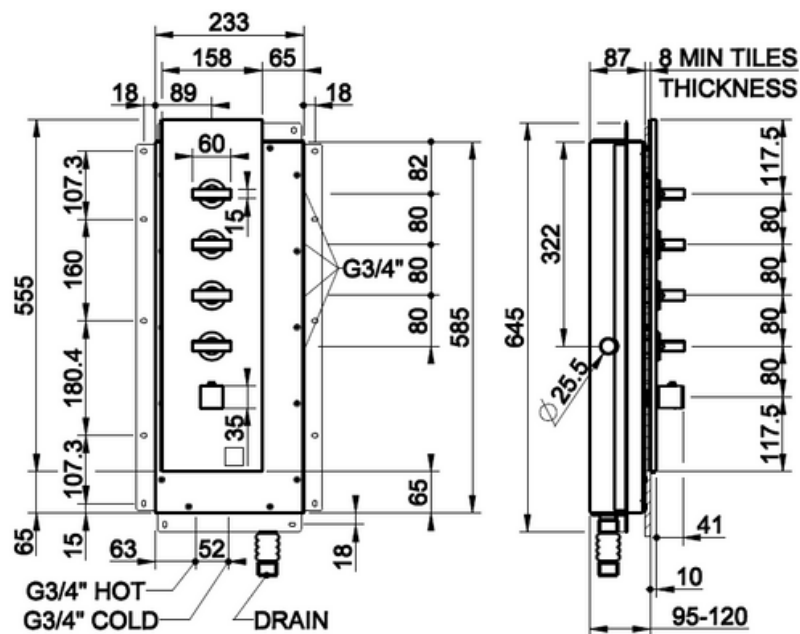

VÄRI
TUOTEKOODI
OVH €, alv 25,5%

Chrome (kromi)		44208.031	1.326,00 €
Steel Brushed (harjattu teräs)		44208.149	2.207,00 €
Black XL (matta musta)		44208.299	1.913,00 €
Black Metal PVD (kiiltävä musta metalli)		44208.706	2.736,00 €
Black Metal Brushed PVD (harjattu musta metalli)		44208.707	3.030,00 €
Copper PVD (kiiltävä kupari)		44208.030	2.736,00 €
Copper Brushed PVD (harjattu kupari)		44208.708	3.030,00 €