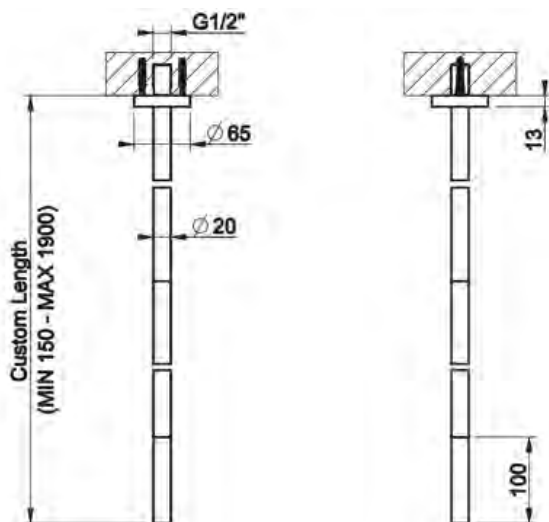

[Lisätietoja tuotteesta löydät täältä](#)

VÄRI	TUOTEKOODI	OVH €, alv 25,5%
Steel Brushed (harjattu teräs)	54296.239	1.905,00 €
Black XL (matta musta)	54296.299	2.572,00 €
Black Metal Brushed PVD (harjattu musta metalli)	54296.707	2.820,00 €
Copper Brushed PVD (harjattu kupari)	54296.708	2.820,00 €
Warm Bronze Brushed (harjattu pronssi)	54296.726	2.820,00 €
Brushed Brass PVD (harjattu messinki)	54296.727	2.820,00 €