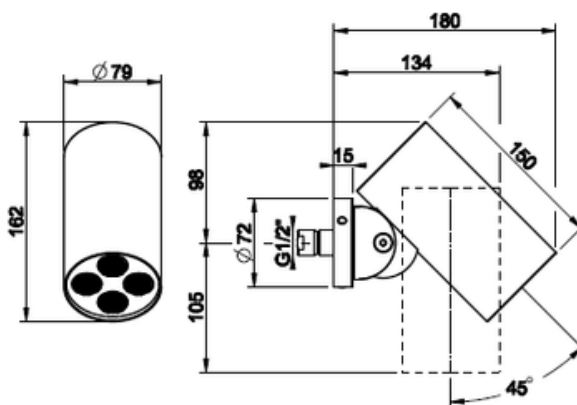

[Lisätietoja tuotteesta löydät täältä](#)

VÄRI	TUOTEKOODI	OVH €	alv 25,5%
Chrome (kromi)	57261.031	1.021,00 €	
Steel Brushed (harjattu teräs)	57261.149	1.378,00 €	
Black XL (matta musta)	57261.299	1.378,00 €	
Nickel PVD (kiiltävä nikkeli)	57261.720	1.510,00 €	
Black Metal PVD (kiiltävä musta metalli)	57261.706	1.510,00 €	
Black Metal Brushed PVD (harjattu musta metalli)	57261.707	1.613,00 €	
Copper PVD (kiiltävä kupari)	57261.030	1.510,00 €	
Copper Brushed PVD (harjattu kupari)	57261.708	1.613,00 €	
Warm Bronze PVD (kiiltävä pronssi)	57261.735	1.510,00 €	
Warm Bronze Brushed PVD (harjattu pronssi)	57261.726	1.613,00 €	
Brass PVD (kiiltävä messinki)	57261.710	1.510,00 €	
Brushed Brass PVD (harjattu messinki)	57261.727	1.613,00 €	
Gold PVD (kiiltävä kulta)	57261.246	1.715,00 €	
Gold CCP (kiiltävä kulta)	57261.080	2.325,00 €	
Dark Bronze (tumma pronssi)	57261.845	1.613,00 €	
Aged Bronze (vanha antiikki)	57261.187	1.613,00 €	
Antique Brass (antiikki messinki)	57261.713	1.613,00 €	
White CN (matta valkoinen)	57261.279	1.378,00 €	