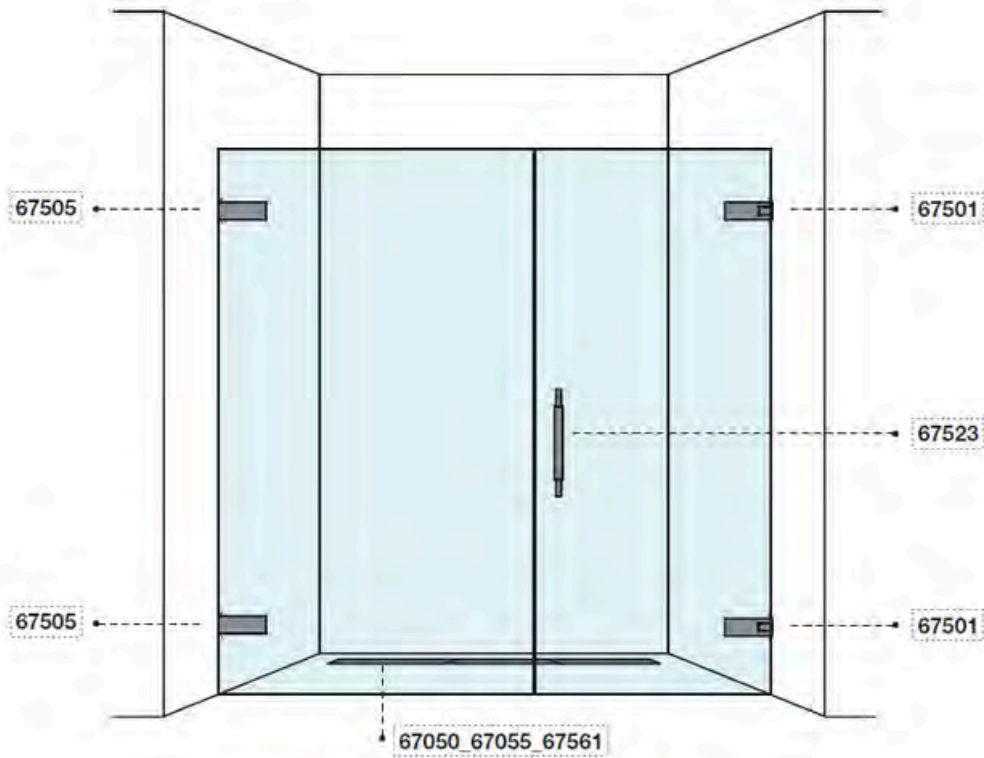

SHOWER G

- lasikiinnikkeet.....431
- lasisaranat.....437
- lasiseinän ylätuet.....441
- ovenkahvat.....447

GESSI[®]

H I N N A S T O 2 0 2 4

SHOWER G - Rigato

- "SWING SYSTEM" LASISEINIEN JA -OVIEN KIINNIKKEET, SARANAT JA TUKITANGOT
- "SHOWER G" OVENKAHVAT, PYYHETANGOT JA SUIHKUKOURUT