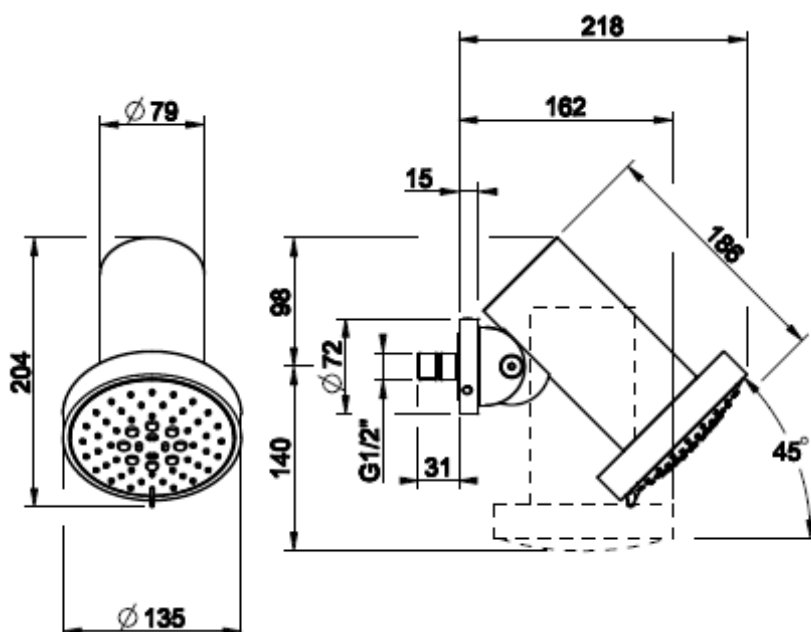

Lisätietoja tuotteesta löydät täältä

VÄRI	TUOTEKOODI	OVH € , alv 25,5%
Steel Brushed (harjattu teräs)	57251.239	1.564,00 €
Black XL (matta musta)	57251.299	2.113,00 €
Black Metal Brushed PVD (harjattu musta metalli)	57251.707	2.315,00 €
Copper Brushed PVD (harjattu kupari)	57251.708	2.315,00 €
Warm Bronze Brushed (harjattu pronssi)	57251.726	2.315,00 €
Brushed Brass PVD (harjattu messinki)	57251.727	2.315,00 €