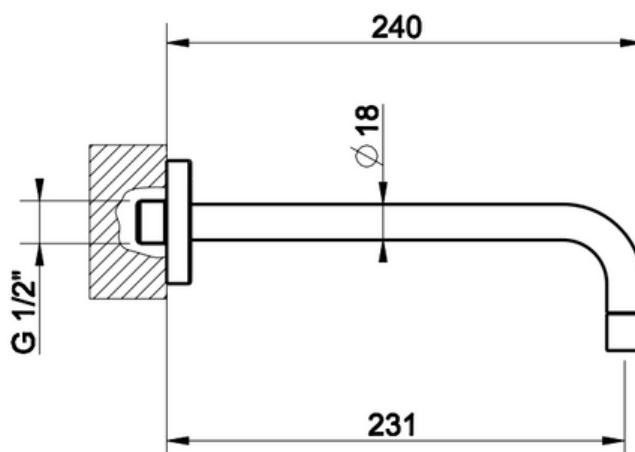

VÄRI

TUOTEKOODI

OVH €, alv 25,5%

Chrome (kromi)		38783.031	212,00 €
Finox (harjattu teräs)		38783.149	287,00 €
Black XL (matta musta)		38783.299	287,00 €
Black Metal PVD (kiiltävä musta metalli)		38783.706	336,00 €
Black Metal Brushed PVD (harjattu musta metalli)		38783.707	358,00 €
Copper PVD (kiiltävä kupari)		38783.030	336,00 €
Copper Brushed PVD (harjattu kupari)		38783.708	358,00 €
Warm Bronze PVD (kiiltävä pronssi)		38783.735	336,00 €
Warm Bronze Brushed PVD (harjattu pronssi)		38783.726	358,00 €
Brass PVD (kiiltävä messinki)		38783.710	336,00 €
Brushed Brass PVD (harjattu messinki)		38783.727	358,00 €
Aged Bronze (vanha pronssi)		38783.187	358,00 €
Antique Brass (antiikki messinki)		38783.713	358,00 €
White CN (matta valkoinen)		38783.279	287,00 €