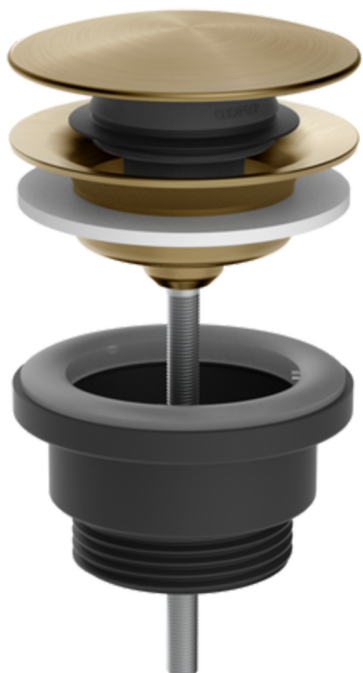

TOTAL LOOK

PESUALTAAN POHJAVENTTIILI