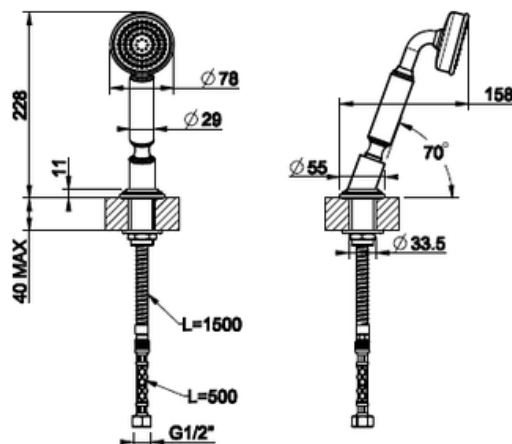

- Ulosvedettävä käsisuihkusetti, asennus tasoon
- Koostuu:
  - 1-toiminen käsisuihku Ø78mm
  - 1,5m suihkuletku
- Tason paksuus max 40mm
- 10 vuoden takuu

Lisätietoja tuotteesta löydät täältä

VÄRI	TUOTEKOODI	OVH €, alv 25,5%
Chrome (kromi)	65127.031	676,00 €
Steel Brushed (harjattu teräs)	65127.149	913,00 €
Black XL (matta musta)	65127.299	913,00 €
Nickel PVD (kiiltävä nikkeli)	65127.720	1.001,00 €
Black Metal PVD (kiiltävä musta metalli)	65127.706	1.001,00 €
Black Metal Brushed PVD (harjattu musta metalli)	65127.707	1.067,00 €
Copper PVD (kiiltävä kupari)	65127.030	1.001,00 €
Copper Brushed PVD (harjattu kupari)	65127.708	1.067,00 €
Warm Bronze PVD (kiiltävä pronssi)	65127.735	1.001,00 €
Warm Bronze Brushed PVD (harjattu pronssi)	65127.726	1.067,00 €
Brass PVD (kiiltävä messinki)	65127.710	1.001,00 €
Brushed Brass PVD (harjattu messinki)	65127.727	1.067,00 €
Aged Bronze (vanha pronssi)	65127.187	1.067,00 €
Antique Brass (antiikki messinki)	65127.713	1.067,00 €