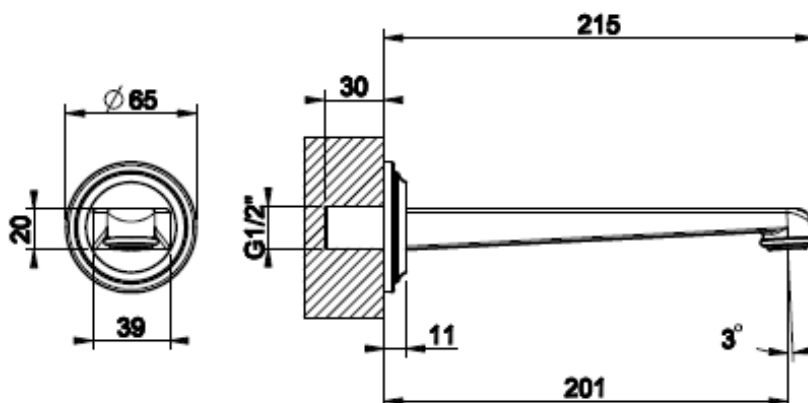

GESSI THE
PRIVATE
WELLNESS
COMPANY

VENTI20

AMMEHANAN JUOKSUPUTKI

- Erillinen ammehanan juoksuputki
- Seinäasennus
- Vesiliitäntä 1x G1/2"
- Juoksuputken kokonaispituus 226mm
- Peitelaippa ø65mm
- Hana tilattava erikseen
- 10 vuoden takuu