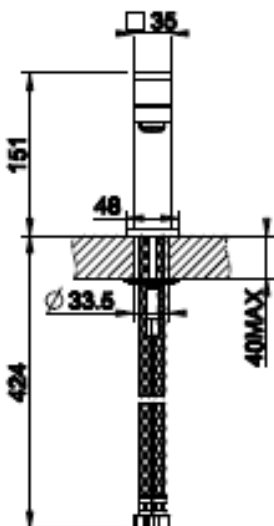

Lisätietoja tuotteesta löydät täältä

VÄRI	TUOTEKOODI	OVH € , alv 25,5%
Chrome (kromi)	20002.031	681,00 €
Steel Brushed (harjattu teräs)	20002.149	875,00 €
Black XL (matta musta)	20002.299	854,00 €
Black Metal PVD (kiiltävä musta metalli)	20002.706	1.002,00 €
Black Metal Brushed PVD (harjattu musta metalli)	20002.707	1.071,00 €
Copper PVD (kiiltävä kupari)	20002.030	1.002,00 €
Copper Brushed PVD (harjattu kupari)	20002.708	1.071,00 €
Warm Bronze PVD (kiiltävä pronssi)	20002.735	1.002,00 €
Warm Bronze Brushed PVD (harjattu pronssi)	20002.726	1.071,00 €
Brass PVD (kiiltävä messinki)	20002.710	1.002,00 €
Brushed Brass PVD (harjattu messinki)	20002.727	1.071,00 €