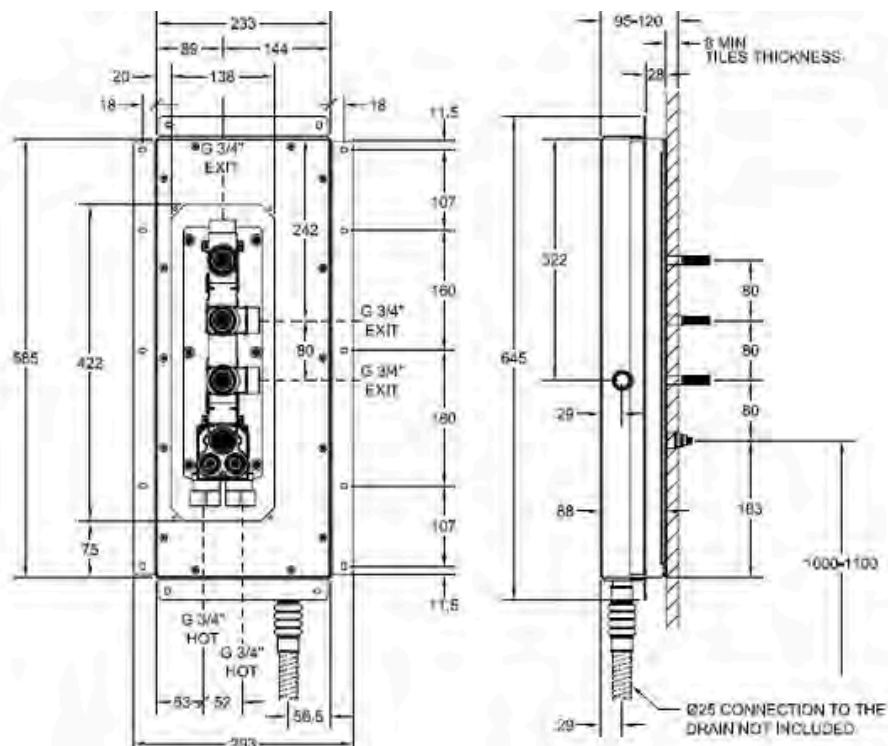

- Termostaattisuihkun runko-osa 3:lle toiminnolle
- Pintaosille (tilattava erikseen):
  - Rettangolo 44206
  - Tondo 44216
  - Eleganza 44286
- Runko-osa integroitu vesitiiviiseen asennuskoteloon, 3/4" liitokset
- Voidaan asentaa vaaka- tai pystyasentoon
- Asennustavassa tulee huomioida lähtöjen paikat
- Vesiliitokset voidaan korjata/huoltaa rikkomatta seinää irrottamalla pintaosan kahvat ja poistamalla peitelaippa
- Huom! Seinälaatan on oltava min 8mm paksu, jotta pintaosa kiinnittyy tiiviisti seinää vasten
- 10 vuoden takuu
- Ääniluokka I
- Täyttää Ympäristöministeriön asetuksen 497/2019 asettamat olennaiset tekniset vaatimukset vesikalusteille
- STF-tyyppi hyväksyntä EUFI29-20006158-TH1

TUOTEKOODI OVH €, alv 25,5%

44105

1.646,00 €