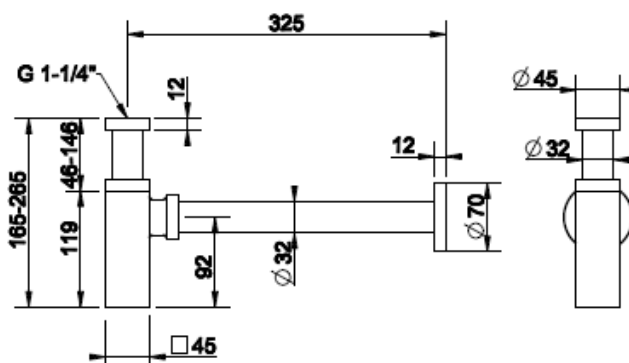

TOTAL LOOK

- Geberit Sigma telineiden wc-huuhtelupainikkeet.....415
- Geberit Omega telineiden wc-huuhtelupainikkeet.....419

GESSI[®]

H I N N A S T O 2 0 2 4

TOTAL LOOK

W C - H U U H T E L U P A I N I K E

- Täysmetallinen wc-huuhtelupainike
- Seinä-wc -istuimille
- Yhteensopiva Geberit Duofix Sigma wc-elementin kanssa
- Koko 155x243x5mm
- Iso sekä pieni huuhtelu
- Huulleet painonapit
- 10 vuoden takuu