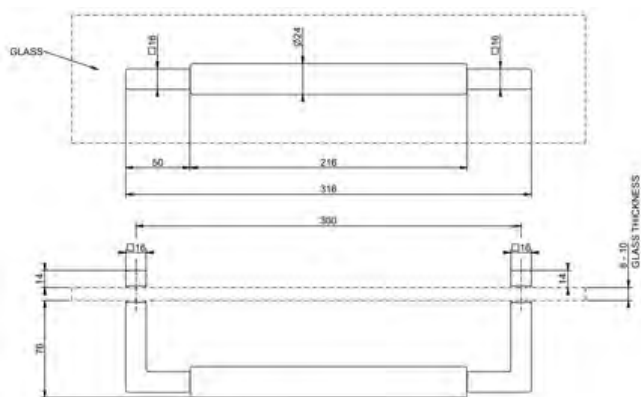

SHOWER G pyyhetanko

RIGATO PYYHETANKO

- Rigato raitakuvioitu pyyhetanko lasiovelle tai -seinälle
- Pituus 300mm
- Soveltuu 8-10mm paksuisille lasille
- Täysmetallinen

Lisätietoja tuotteesta löydät täältä