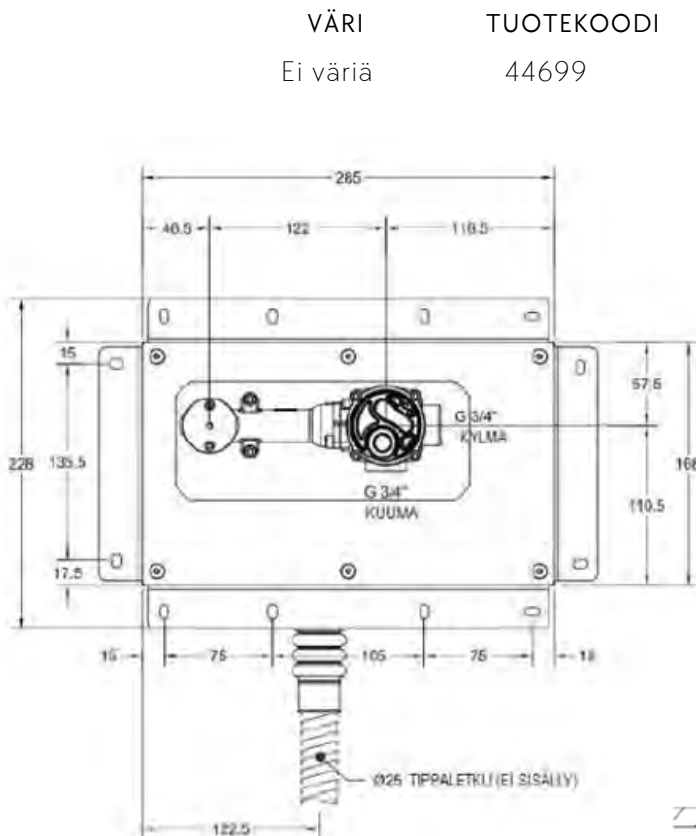

TUOTEKOODI

OVH €, alv 25,5%

44847.031	829,00 €
44847.149	1.078,00 €
44847.299	1.037,00 €
44847.706	1.228,00 €
44847.707	1.660,00 €
44847.030	1.228,00 €
44847.708	1.660,00 €

SCANDINAVIAN BOX

- Seinäpesuallashanan runko-osa
- Pintaosille:
 - Rettangolo K #53097
 - Rettangolo #44847
 - Via Manzoni #44917
 - Eleganza #46097
- Runko-osa integroitu valmiiksi vesitiiviiseen asennuskoteloon
- Huom! Seinälaatan on oltava min 8mm paksu, jotta pintaosa kiinnittyy tiiviisti seinää vasten
- Suositeltu asennuskorkeus altaan/tason reunasta hanan keskelle noin 150-200mm
- Liitokset voidaan korjata rikkomatta seinää irrottamalla kahva sekä peitelaippa
- 10 vuoden takuu
- Ääniluokka I
- Täyttää Ympäristöministeriön asetuksen 497/2019 asettamat olennaiset tekniset vaatimukset vesikalusteille
- STF-tyyppihväksyntä EUFI29-20006158-TH5