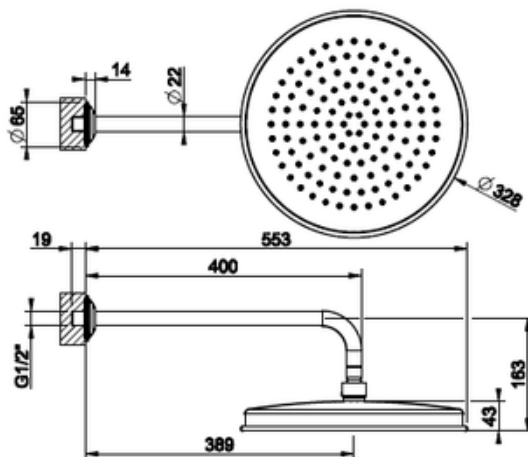

Lisätietoja tuotteesta löydät täältä

VÄRI	TUOTEKOODI	OVH €	alv 25,5%
Chrome (kromi)	65149.031	2.096,00 €	
Steel Brushed (harjattu teräs)	65149.149	2.829,00 €	
Black XL (matta musta)	65149.299	2.829,00 €	
Nickel PVD (kiiltävä nikkeli)	65149.720	3.100,00 €	
Black Metal PVD (kiiltävä musta metalli)	65149.706	3.100,00 €	
Black Metal Brushed PVD (harjattu musta metalli)	65149.707	3.311,00 €	
Copper PVD (kiiltävä kupari)	65149.030	3.100,00 €	
Copper Brushed PVD (harjattu kupari)	65149.708	3.311,00 €	
Warm Bronze PVD (kiiltävä pronssi)	65149.735	3.100,00 €	
Warm Bronze Brushed PVD (harjattu pronssi)	65149.726	3.311,00 €	
Brass PVD (kiiltävä messinki)	65149.710	3.100,00 €	
Brushed Brass PVD (harjattu messinki)	65149.727	3.311,00 €	
Aged Bronze (vanha antiikki)	65149.187	3.311,00 €	
Antique Brass (antiikki messinki)	65149.713	3.311,00 €	