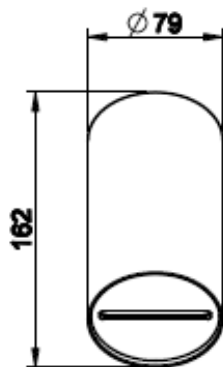

Kuvassa Cesello kuviointi, MultiSpray toiminnolla