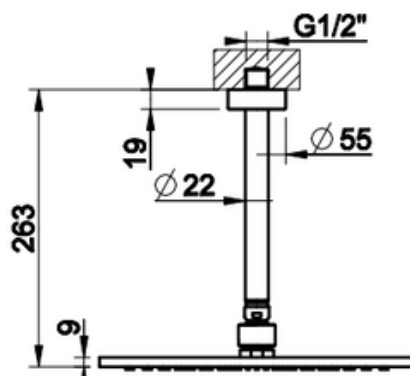

Lisätietoja tuotteesta löydät täältä

VÄRI

TUOTEKOODI

OVH €, alv 25,5%

Mirror Steel (kiiltävä teräs)		47370.031	747,00 €
Steel Brushed (harjattu teräs)		47370.149	1.009,00 €
Black XL (mattamusta)		47370.299	1.009,00 €
Black Metal PVD (kiiltävä musta metalli)		47370.706	1.181,00 €
Black Metal Brushed PVD (harjattu musta metalli)		47370.707	1.255,00 €
Copper PVD (kiiltävä kupari)		47370.030	1.181,00 €
Copper Brushed PVD (harjattu kupari)		47370.708	1.255,00 €
Warm Bronze PVD (kiiltävä pronssi)		47370.735	1.181,00 €
Warm Bronze Brushed PVD (harjattu pronssi)		47370.726	1.255,00 €
Brass PVD (kiiltävä messinki)		47370.710	1.181,00 €
Brushed Brass PVD (harjattu messinki)		47370.727	1.255,00 €
Aged Bronze (vanha pronssi)		47370.187	1.255,00 €
Antique Brass (antiikki messinki)		47370.713	1.255,00 €
White CN (mattavalkoinen)		47370.279	1.009,00 €