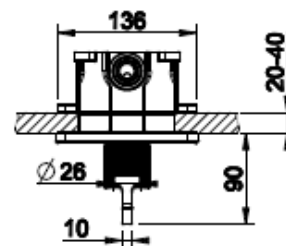

INCISO-

TERMOSTAATTISUIHKU

- Suihkuhanan pintaosa
- 3:lle toiminnolle
- Yläkahva kääntyy 360°
- Alempi kahva termostaatti
- Runko-osalle 09269, tilattava erikseen
- 10 vuoden takuu
- Ääniluokka I
- Täyttää Ympäristöministeriön asetuksen 497/2019 asettamat olennaiset tekniset vaatimukset vesikalusteille
- STF-tyyppihyväksyntä EUFI29-20006158-TH1

Lisätietoja tuotteesta löydät täältä

VÄRI

Chrome (kromi)	
Steel Brushed (harjattu teräs)	
Black XL (matta musta)	
Black Metal PVD (kiiltävä musta metalli)	
Black Metal Brushed PVD (harjattu musta metalli)	
Copper PVD (kiiltävä kupari)	
Copper Brushed PVD (harjattu kupari)	
Warm Bronze PVD (kiiltävä pronssi)	
Warm Bronze Brushed PVD (harjattu pronssi)	
Brass PVD (kiiltävä messinki)	
Brushed Brass PVD (harjattu messinki)	
Gold PVD (kiiltävä kulta)	
Aged Bronze (vanha pronssi)	
Antique Brass (antiikki messinki)	

TUOTEKOODI OVH €, alv 25,5%

	58136.031	952,00 €
	58136.149	1.235,00 €
	58136.299	1,190,00 €
	58136.706	1.409,00 €
	58136.707	1.500,00 €
	58136.030	1.409,00 €
	58136.708	1.500,00 €
	58136.735	1.409,00 €
	58136.726	1.500,00 €
	58136.710	1.409,00 €
	58136.727	1.500,00 €
	58136.246	1.597,00 €
	58136.187	1,500,00 €
	58136.713	1.500,00 €