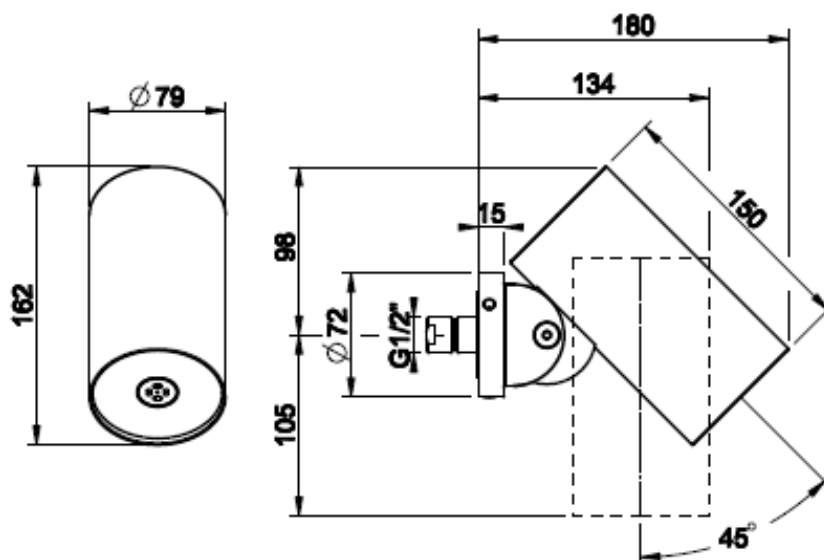

Kuvassa Cesello kuviointi, Mu