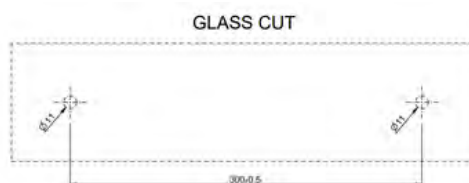

Lisätietoja tuotteesta löydät täältä

VÄRI	TUOTEKOODI	OVH € , alv 25,5%
Chrome (kromi)	67642.031	1.057,00 €
Steel Brushed (harjattu teräs)	67642.149	1.427,00 €
Black XL (matta musta)	67642.299	1.427,00 €
Chrome Brushed (harjattu kromi)	67642.147	1.427,00 €
Nickel PVD (kiiltävä nikkeli)	67642.720	1.564,00 €
Black Metal PVD (kiiltävä musta metalli)	67642.706	1.564,00 €
Black Metal Brushed PVD (harjattu musta metalli)	67642.707	1.668,00 €
Copper PVD (kiiltävä kupari)	67642.030	1.564,00 €
Copper Brushed PVD (harjattu kupari)	67642.708	1.668,00 €
Warm Bronze PVD (kiiltävä pronssi)	67642.735	1.564,00 €
Warm Bronze Brushed PVD (harjattu pronssi)	67642.726	1.668,00 €
Brass PVD (kiiltävä messinki)	67642.710	1.564,00 €
Brushed Brass PVD (harjattu messinki)	67642.727	1.668,00 €
Gold PVD (kiiltävä kulta)	67642.246	1.775,00 €
Gold Brushed PVD (harjattu kulta)	67642.716	1.775,00 €
Gold CCP (kiilto kulta CCP)	67642.080	2.325,00 €
Gold Brushed CCP (harjattu kulta CCP)	67642.087	2.325,00 €
Dark Bronze (tumma pronssi)	67642.845	1.668,00 €
Aged Bronze (vanha pronssi)	67642.187	1.668,00 €
Antique Brass (antiikki messinki)	67642.713	1.668,00 €