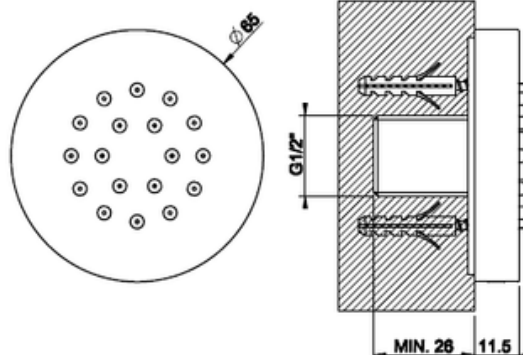

- Sivosuihku, pyöreä
- Voidaan asentaa yksi tai useampi
  - useampaa asentaessa samalle seinälle vesijohtoja haaroittaessa on otettava huomioon Suomen rakennusmääräykset
- Koko $\varnothing 65\text{mm}$
- Vesiliitäntä 1x G1/2"
- Hana tilattava erikseen
- 10 vuoden takuu

[Lisätietoja tuotteesta löydät täältä](#)

VÄRI	TUOTEKOODI	OVH €, alv 25,5%
Chrome (kromi)	32971.031	313,00 €
Finox (harjattu teräs)	32971.149	451,00 €
Black XL (mattamusta)	32971.299	423,00 €
Nickel PVD (kiiltävä nikkeli)	32971.720	462,00 €
Black Metal PVD (kiiltävä musta metalli)	32971.706	462,00 €
Black Metal Brushed PVD (harjattu musta metalli)	32971.707	494,00 €
Copper PVD (kiiltävä kupari)	32971.030	462,00 €
Copper Brushed PVD (harjattu kupari)	32971.708	494,00 €
Warm Bronze PVD (kiiltävä pronssi)	32971.735	462,00 €
Warm Bronze Brushed PVD (harjattu pronssi)	32971.726	494,00 €
Brass PVD (kiiltävä messinki)	32971.710	462,00 €
Brushed Brass PVD (harjattu messinki)	32971.727	494,00 €
Gold CCP (kiiltävä kulta)	32971.080	712,00 €
Gold Brushed CCP (harjattu kulta)	32971.087	712,00 €
Antique Brass (antiikki messinki)	32971.713	494,00 €
White CN (mattavalkoinen)	32971.279	423,00 €