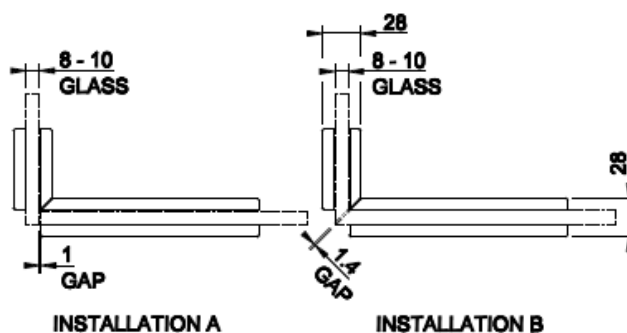

- Rigato raitakuvioitu lasiseinän kiinnike
- Asennus lasi-lasi
- Soveltuu 8-10mm paksuisille lasille
- Täysmetallinen

Lisätietoja tuotteesta löydät täältä

VÄRI	TUOTEKOODI	OVH €, alv 25,5%
Chrome (kromi)	67507.031	635,00 €
Steel Brushed (harjattu teräs)	67507.149	858,00 €
Black XL (matta musta)	67507.299	858,00 €
Chrome Brushed (harjattu kromi)	67507.147	858,00 €
Nickel PVD (kiiltävä nikkeli)	67507.720	939,00 €
Black Metal PVD (kiiltävä musta metalli)	67507.706	939,00 €
Black Metal Brushed PVD (harjattu musta metalli)	67507.707	1.003,00 €
Copper PVD (kiiltävä kupari)	67507.030	939,00 €
Copper Brushed PVD (harjattu kupari)	67507.708	1.003,00 €
Warm Bronze PVD (kiiltävä pronssi)	67507.735	939,00 €
Warm Bronze Brushed PVD (harjattu pronssi)	67507.726	1.003,00 €
Brass PVD (kiiltävä messinki)	67507.710	939,00 €
Brushed Brass PVD (harjattu messinki)	67507.727	1003,00 €
Gold PVD (kiiltävä kulta)	67507.246	1.066,00 €
Gold Brushed PVD (harjattu kulta)	67507.716	1.066,00 €
Gold CCP (kiilto kulta CCP)	67507.080	1.396,00 €
Gold Brushed CCP (harjattu kulta CCP)	67507.087	1.3396,00 €
Dark Bronze (tumma pronssi)	67507.845	1.003,00 €
Aged Bronze (vanha pronssi)	67507.187	1.003,00 €
Antique Brass (antiikki messinki)	67507.713	1.003,00 €