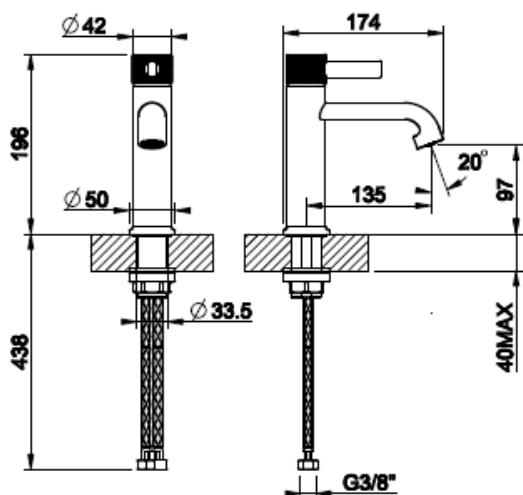

Lisätietoja tuotteesta löydät täältä

VÄRI
TUOTEKOODI
OVH €, alv 25,5%

Chrome (kromi)		58002.031	791,00 €
Steel Brushed (harjattu teräs)		58002.149	1.030,00 €
Black XL (matta musta)		58002.299	987,00 €
Black Metal PVD (kiiltävä musta metalli)		58002.706	1.171,00 €
Black Metal Brushed PVD (harjattu musta metalli)		58002.707	1.249,00 €
Copper PVD (kiiltävä kupari)		58002.030	1.171,00 €
Copper Brushed PVD (harjattu kupari)		58002.708	1.249,00 €
Warm Bronze PVD (kiiltävä pronssi)		58002.735	1.171,00 €
Warm Bronze Brushed PVD (harjattu pronssi)		58002.726	1.249,00 €
Brass PVD (kiiltävä messinki)		58002.710	1.171,00 €
Brushed Brass PVD (harjattu messinki)		58002.727	1.249,00 €
Gold PVD (kiiltävä kulta)		58002.246	1.328,00 €
Aged Bronze (vanha pronssi)		58002.187	1.249,00 €
Antique Brass (antiikki messinki)		58002.713	1.249,00 e