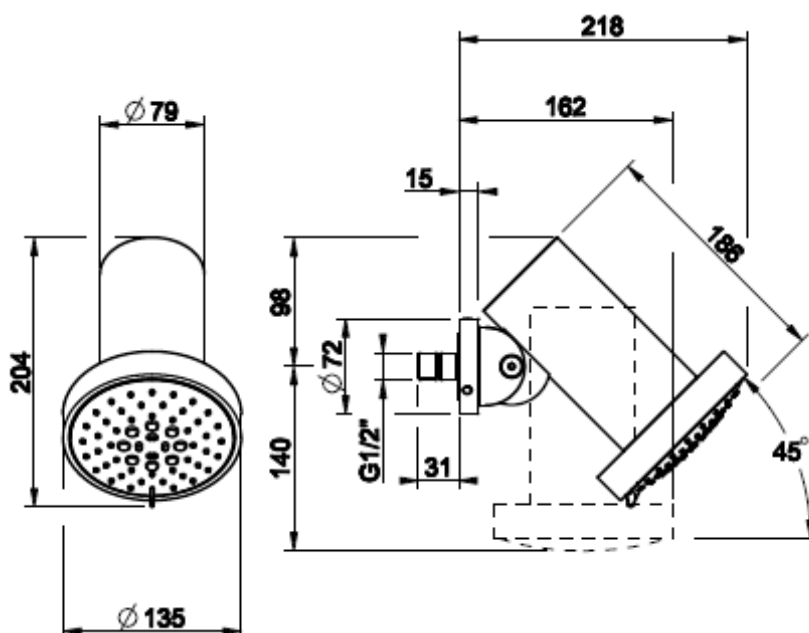

- SpotWater seinäsuihku
- CESELLO-kuvioinnilla
- RAINFALL/SPRAY/MASSAGE -suihkutoiminnot
- Toiminnot vaihdetaan käsin
- Säädettävä 45° suihkukulma
- Vesiliitäntä 1x G1/2"
- Valmistettu AISI 316 ruostumattomasta teräksestä
- Suositeltu asennuskorkeus 2100mm valmiista lattiapinnasta
- 10 vuoden takuu

Lisätietoja tuotteesta löydät täältä

VÄRI	TUOTEKOODI	OVH €, alv 25,5%
Steel Brushed (harjattu teräs)	57255.239	1.564,00 €
Black XL (matta musta)	57255.299	2.113,00 €
Black Metal Brushed PVD (harjattu musta metalli)	57255.707	2.315,00 €
Copper Brushed PVD (harjattu kupari)	57255.708	2.315,00 €
Warm Bronze Brushed (harjattu pronssi)	57255.726	2.315,00 €
Brushed Brass PVD (harjattu messinki)	57255.727	2.315,00 €