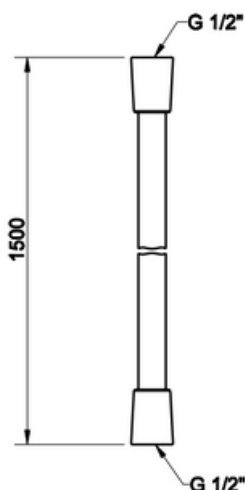

- Darkflex sileä suihkuletku
- Letku aina matta musta, mutterit letkun päissä halutulla värisävyllä
- G1/2" kartiomuttereilla
- Kokonaispituus 1500mm
- 10 vuoden takuu

Lisätietoja tuotteesta löydät täältä

VÄRI	TUOTEKOODI	OVH €, alv 25,5%
Chrome (kromi)	54137.031	122,00 €
Finox (harjattu teräs)	54137.149	164,00 €
Black XL (mattamusta)	54137.299	164,00 €
Nickel PVD (kiiltävä nikkeli)	54137.720	192,00 €
Black Metal PVD (kiiltävä musta metalli)	54137.706	192,00 €
Black Metal Brushed PVD (harjattu musta metalli)	54137.707	204,00 €
Copper PVD (kiiltävä kupari)	54137.030	192,00 €
Copper Brushed PVD (harjattu kupari)	54137.708	204,00 €
Warm Bronze PVD (kiiltävä pronssi)	54137.735	192,00 €
Warm Bronze Brushed PVD (harjattu pronssi)	54137.726	204,00 €
Brass PVD (kiiltävä messinki)	54137.710	192,00 €
Brushed Brass PVD (harjattu messinki)	54137.727	204,00 €
Gold PVD (kiiltävä kulta)	54137.246	-
Gold CCP (kiiltävä kulta)	54137.080	-
Gold Brushed CCP (harjattu kulta)	54137.087	-
Dark Bronze (tumma pronssi)	54137.845	-
Aged Bronze (vanha pronssi)	54137.187	204,00 €
Antique Brass (antiikki messinki)	54137.713	204,00 €
White CN (mattavalkoinen)	54137.279	-