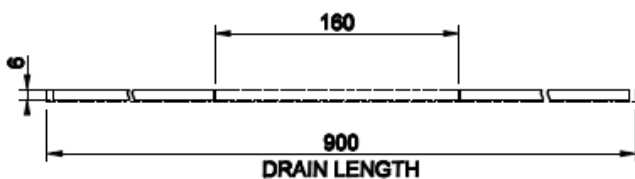

SHOWER OUTFIT

SUIHKUKOURUN SIVUPANEELIT

- Käytetään 67050 asennuskehysten kanssa, tilattava erikseen
- Sivupaneelit suihkukourun kokonaisleveydelle 900mm
- Ei sisällä keskipaneelia

Lisätietoja tuotteesta löydät täältä

VÄRI	TUOTEKOODI	OVH €, alv 25,5%
Mirror Steel (kiiltävä teräs)	67057.031	529,00 €
Steel Brushed (harjattu teräs)	67057.239	529,00 €
Black XL (matta musta)	67057.299	715,00 €
Nickel PVD (kiiltävä nikkeli)	67057.720	782,00 €
Black Metal PVD (kiiltävä musta metalli)	67057.706	782,00 €
Black Metal Brushed PVD (harjattu musta metalli)	67057.707	782,00 €
Copper PVD (kiiltävä kupari)	67057.030	782,00 €
Copper Brushed PVD (harjattu kupari)	67057.708	782,00 €
Warm Bronze PVD (kiiltävä pronssi)	67057.735	782,00 €
Warm Bronze Brushed PVD (harjattu pronssi)	67057.726	782,00 €
Brass PVD (kiiltävä messinki)	67057.710	782,00 €
Brushed Brass PVD (harjattu messinki)	67057.727	782,00 €
Gold PVD (kiiltävä kulta)	67057.246	889,00 €
Gold Brushed PVD (harjattu kulta)	67057.716	889,00 €
Dark Bronze (tumma pronssi)	67057.845	835,00 €
Aged Bronze (vanha pronssi)	67057.187	835,00 €
Antique Brass (antiikki messinki)	67057.713	835,00 €