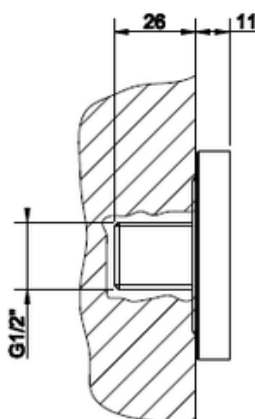

- Sumusuutin
- Suositellaan asentamaan kattoon, mutta voidaan asentaa myös seinälle
- Koko 65mm
- Vaatii minimissään 2bar käyttöpaineen
- Vesiliitäntä 1x G1/2"
- Hana tilattava erikseen
- 10 vuoden takuu

[Lisätietoja tuotteesta löydät täältä](#)

VÄRI	TUOTEKOODI	OVH €, alv 25,5%
Chrome (kromi)	32977.031	272,00 €
Finox (harjattu teräs)	32977.149	365,00 €
Black XL (mattamusta)	32977.299	365,00 €
Nickel PVD (kiiltävä nikkeli)	32977.720	400,00 €
Black Metal PVD (kiiltävä musta metalli)	32977.706	400,00 €
Black Metal Brushed PVD (harjattu musta metalli)	32977.707	428,00 €
Copper PVD (kiiltävä kupari)	32977.030	400,00 €
Copper Brushed PVD (harjattu kupari)	32977.708	428,00 €
Warm Bronze PVD (kiiltävä pronssi)	32977.726	400,00 €
Warm Bronze Brushed PVD (harjattu pronssi)	32977.726	428,00 €
Brass PVD (kiiltävä messinki)	32977.710	400,00 €
Brushed Brass PVD (harjattu messinki)	32977.727	428,00 €
Gold CCP (kiiltävä kulta)	32977.080	595,00 €
Gold Brushed CCP (harjattu kulta)	32977.087	595,00 €
Antique Brass (antiikki messinki)	32977.713	428,00 €
White CN (mattavalkoinen)	32977.279	365,00 €