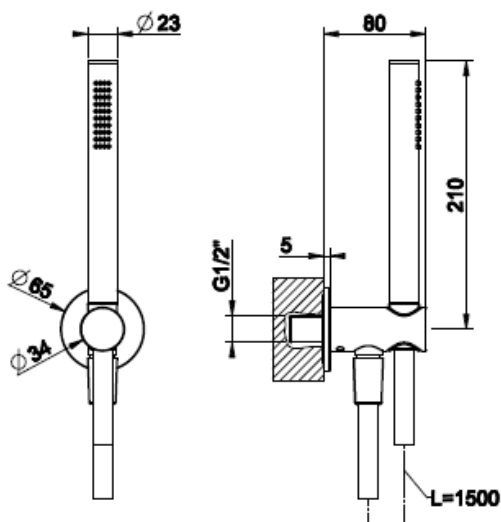

- Käsisiuhkusetti
- Koostuu:
  - 1-toiminen puikkokäsisiuhku
  - 1,5m sileä suihkuletku
  - Yhdistetty seinäliitin/käsisiuhkun pidike
- Seinäliittimen peitelaippa Ø65mm
- Vesiliitäntä 1x G1/2"
- 10 vuoden takuu

Lisätietoja tuotteesta löydät täältä

VÄRI	TUOTEKOODI	OVH €, alv 25,5%
Chrome (kromi)	63329.031	466,00 €
Steel Brushed (harjattu teräs)	63329.149	629,00 €
Black XL (matta musta)	63329.299	629,00 €
Nickel PVD (kiiltävä nikkeli)	63329.720	689,00 €
Black Metal PVD (kiiltävä musta metalli)	63329.706	689,00 €
Black Metal Brushed PVD (harjattu musta metalli)	63329.707	735,00 €
Copper PVD (kiiltävä kupari)	63329.030	689,00 €
Copper Brushed PVD (harjattu kupari)	63329.708	735,00 €
Warm Bronze PVD (kiiltävä pronssi)	63329.735	689,00 €
Warm Bronze Brushed PVD (harjattu pronssi)	63329.726	735,00 €
Brass PVD (kiiltävä messinki)	63329.710	689,00 €
Brushed Brass PVD (harjattu messinki)	63329.727	735,00 €
Aged Bronze (vanha pronssi)	63329.187	735,00 €
Antique Brass (antiikki messinki)	63329.713	735,00 €