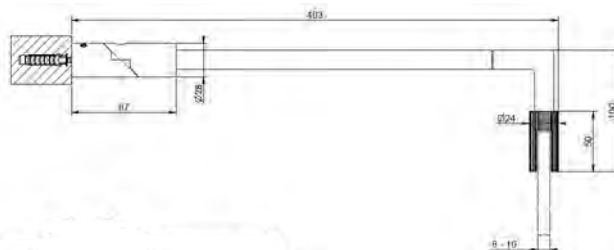

VÄRI	TUOTEKOODI	OVH € , alv 25,5%
Chrome (kromi)	67571.031	433,00 €
Steel Brushed (harjattu teräs)	67571.149	585,00 €
Black XL (matta musta)	67571.299	585,00 €
Chrome Brushed (harjattu kromi)	67571.147	585,00 €
Nickel PVD (kiiltävä nikkeli)	67571.720	642,00 €
Black Metal PVD (kiiltävä musta metalli)	67571.706	642,00 €
Black Metal Brushed PVD (harjattu musta metalli)	67571.707	684,00 €
Copper PVD (kiiltävä kupari)	67571.030	642,00 €
Copper Brushed PVD (harjattu kupari)	67571.708	684,00 €
Warm Bronze PVD (kiiltävä pronssi)	67571.735	642,00 €
Warm Bronze Brushed PVD (harjattu pronssi)	67571.726	684,00 €
Brass PVD (kiiltävä messinki)	67571.710	642,00 €
Brushed Brass PVD (harjattu messinki)	67571.727	684,00 €
Gold PVD (kiiltävä kulta)	67571.246	727,00 €
Gold Brushed PVD (harjattu kulta)	67571.716	727,00 €
Gold CCP (kiilto kulta CCP)	67571.080	953,00 €
Gold Brushed CCP (harjattu kulta CCP)	67571.087	953,00 €
Dark Bronze (tumma pronssi)	67571.845	684,00 €
Aged Bronze (vanha pronssi)	67571.187	684,00 €
Antique Brass (antiikki messinki)	67571.713	684,00 €