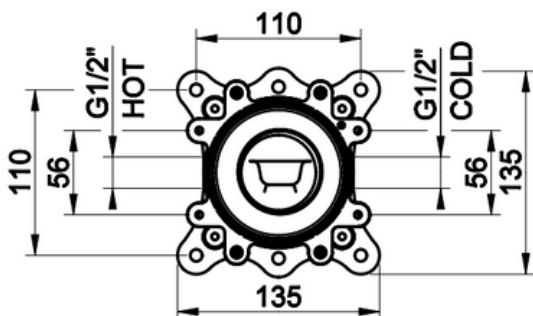

- Lattia-ammehanan runko-osa
- Ammehanoille, tilattava erikseen:
  - 54028 Gessi316
  - 46131 Eleganza
  - 24691 Rettangolo
- Asennustavassa tulee huomioida Suomen rakennusmääräykset: Asennusotelo runko-osineen koteloidaan valmiin lattiapinnan päälle
- 10 vuoden takuu
- Ääniluokka II
- Täyttää Ympäristöministeriön asetuksen 497/2019 asettamat olennaiset tekniset vaatimukset vesikalusteille
- STF-tyyppihyväksyntä EUF129-20006158-TH2
- Asennuksessa käytettävä Joramarkin vesitiivistä asennuskoteloa 30185, kotelon koko:
  - Leveys: 300mm
  - Korkeus: 300mm
  - Syvyys: 80mm

[Lisätietoja runko-osasta löydät täältä](#)

[Lisätietoja Joramark kotelosta löydät täältä](#)

TUOTE	TUOTEKOODI	OVH € , alv 25,5%
Runko-osa	46189	544,00 €
Joramark asennuskotelo	30185	408,00 €