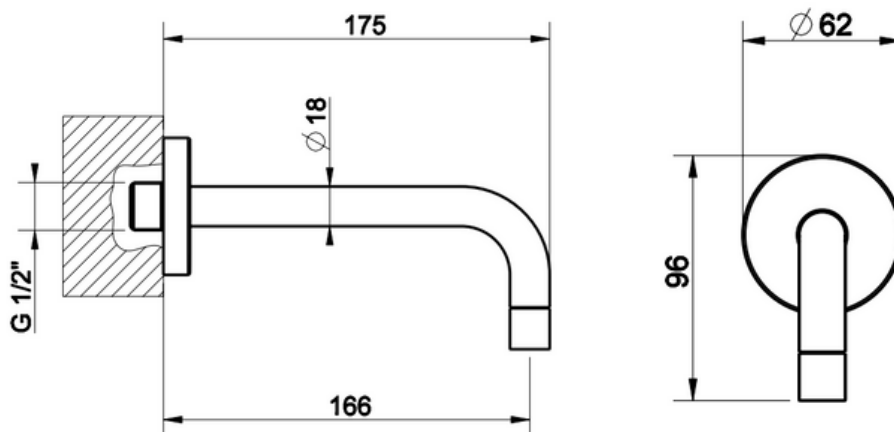

- Erillinen pesuallashanan juoksuputki
- Seinäasennus
- Vesiliitäntä 1x 1/2"
- Juoksuputken kokonaispituus 175mm
- Peitelaippa ø62mm
- Hana tilattava erikseen
- 10 vuoden takuu

Lisätietoja tuotteesta löydät täältä

VÄRI	TUOTEKOODI	OVH €, alv 25,5%
Chrome (kromi)	38780.031	195,00 €
Finox (harjattu teräs)	38780.149	263,00 €
Black XL (matta musta)	38780.299	263,00 €
Black Metal PVD (kiiltävä musta metalli)	38780.706	308,00 €
Black Metal Brushed PVD (harjattu musta metalli)	38780.707	327,00 €
Copper PVD (kiiltävä kupari)	38780.030	308,00 €
Copper Brushed PVD (harjattu kupari)	38780.708	327,00 €
Warm Bronze PVD (kiiltävä pronssi)	38780.735	308,00 €
Warm Bronze Brushed PVD (harjattu pronssi)	38780.726	327,00 €
Brass PVD (kiiltävä messinki)	38780.710	308,00 €
Brushed Brass PVD (harjattu messinki)	38780.727	327,00 €
Aged Bronze (vanha pronssi)	38780.187	327,00 €
Antique Brass (antiikki messinki)	38780.713	327,00 €
White CN (matta valkoinen)	38780.279	263,00 €