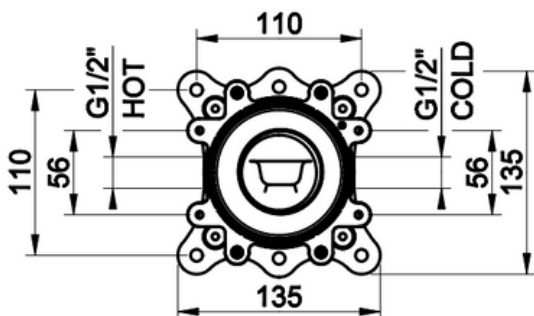

- Lattia-ammehanan runko-osa
- Ammehanoille, tilattava erikseen:
  - 54028 Gessi316
  - 46131 Eleganza
  - 24691 Rettangolo
- Asennustavassa tulee huomioida Suomen rakennusmääräykset: Asennusotelo runko-osineen koteloidaan valmiin lattiapinnan päälle
- 10 vuoden takuu
- Ääniluokka II
- Täyttää Ympäristöministeriön asetuksen 497/2019 asettamat olennaiset tekniset vaatimukset vesikalusteille
- STF-tyyppihyväksyntä EUF129-20006158-TH2
- Asennuksessa käytettävä Joramarkin vesitiivistä asennuskotelo 30185, kotelon koko:
  - Leveys: 300mm
  - Korkeus: 300mm
  - Syvyys: 80mm

[Lisätietoja runko-osasta löydät täältä](#)

[Lisätietoja Joramark kotelosta löydät täältä](#)

TUOTE	TUOTEKOODI	OVH €, alv 25,5%
Runko-osa	46189	544,00 €
Joramark asennuskotelo	30185	408,00 €