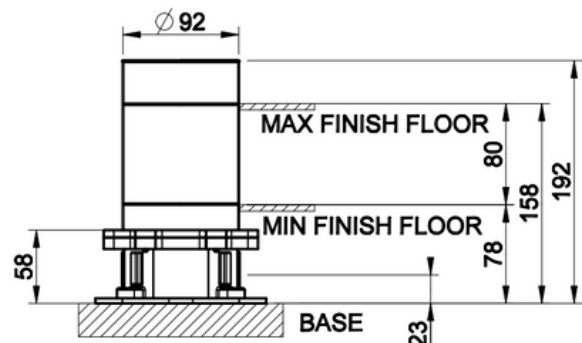

- Lattia-ammehanan runko-osa
- Ammehanoille, tilattava erikseen:
  - 54028 Gessi316
  - 46131 Eleganza
  - 24691 Rettangolo
- Asennustavassa tulee huomioida Suomen rakennusmääräykset: Asennusotelo runko-osineen koteloidaan valmiin lattiapinnan päälle
- 10 vuoden takuu
- Ääniluokka II
- Täyttää Ympäristöministeriön asetuksen 497/2019 asettamat olennaiset tekniset vaatimukset vesikalusteille
- STF-tyyppihyväksyntä EUF129-20006158-TH2
- Asennuksessa käytettävä Joramarkin vesitiivistä asennuskoteloa 30185, kotelon koko:
  - Leveys: 300mm
  - Korkeus: 300mm
  - Syvyys: 80mm

[Lisätietoja runko-osasta löydät täältä](#)

[Lisätietoja Joramark kotelosta löydät täältä](#)

TUOTE	TUOTEKOODI	OVH € , alv 25,5%
Runko-osa	46189	544,00 €
Joramark asennuskotelo	30185	408,00 €