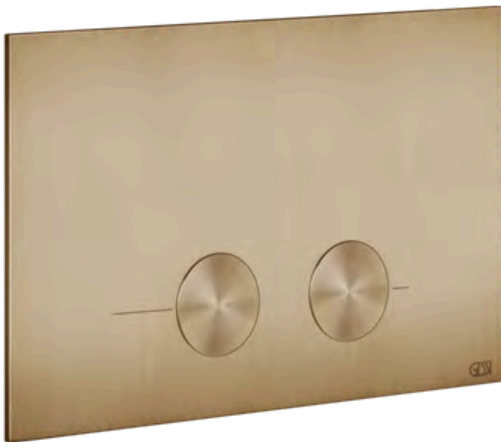

TOTAL LOOK

- Geberit Sigma telineiden wc-huuhtelupainikkeet.....415
- Geberit Omega telineiden wc-huuhtelupainikkeet.....419

GESSI[®]

H I N N A S T O 2 0 2 4

TOTAL LOOK

W C - H U U H T E L U P A I N I K E

- Täysmetallinen wc-huuhtelupainike
- Seinä-wc -istuimille
- Yhteensopiva Geberit Duofix Sigma wc-elementin kanssa
- Koko 155x243x5mm
- Iso sekä pieni huuhtelu
- Huulleet painonapit
- 10 vuoden takuu