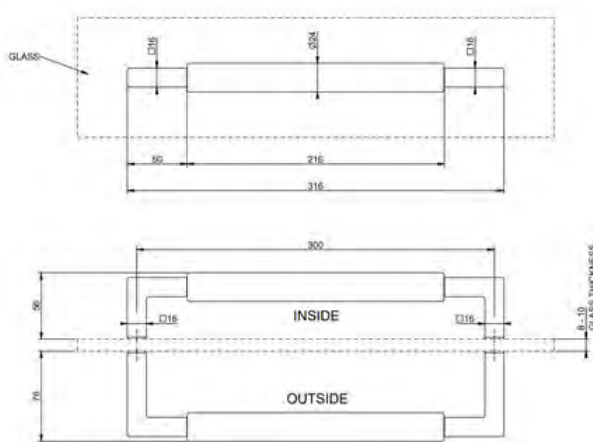

Lisätietoja tuotteesta löydät täältä

VÄRI	TUOTEKOODI	OVH € , alv 25,5%
Chrome (kromi)	67642.031	1.057,00 €
Steel Brushed (harjattu teräs)	67642.149	1.427,00 €
Black XL (matta musta)	67642.299	1.427,00 €
Chrome Brushed (harjattu kromi)	67642.147	1.427,00 €
Nickel PVD (kiiltävä nikkeli)	67642.720	1.564,00 €
Black Metal PVD (kiiltävä musta metalli)	67642.706	1.564,00 €
Black Metal Brushed PVD (harjattu musta metalli)	67642.707	1.668,00 €
Copper PVD (kiiltävä kupari)	67642.030	1.564,00 €
Copper Brushed PVD (harjattu kupari)	67642.708	1.668,00 €
Warm Bronze PVD (kiiltävä pronssi)	67642.735	1.564,00 €
Warm Bronze Brushed PVD (harjattu pronssi)	67642.726	1.668,00 €
Brass PVD (kiiltävä messinki)	67642.710	1.564,00 €
Brushed Brass PVD (harjattu messinki)	67642.727	1.668,00 €
Gold PVD (kiiltävä kulta)	67642.246	1.775,00 €
Gold Brushed PVD (harjattu kulta)	67642.716	1.775,00 €
Gold CCP (kiilto kulta CCP)	67642.080	2.325,00 €
Gold Brushed CCP (harjattu kulta CCP)	67642.087	2.325,00 €
Dark Bronze (tumma pronssi)	67642.845	1.668,00 €
Aged Bronze (vanha pronssi)	67642.187	1.668,00 €
Antique Brass (antiikki messinki)	67642.713	1.668,00 €