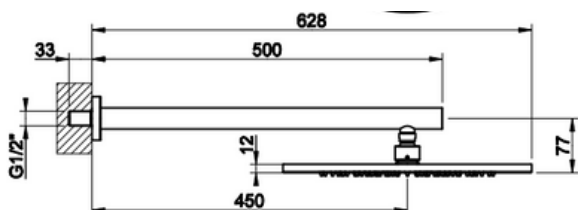

GESSI THE
PRIVATE
WELLNESS
COMPANY

GESSI 316

SEINÄSUIHKU

- Seinäsuihku
- RAIN -suihkutoiminto
- Suihkulautanen Ø355mm
- Peitelaippa Ø62mm
- Kokonaispituus 628mm
- Säädettävä suihkulautasen kulma
- Vesiliitäntä 1x G1/2"
- Valmistettu AISI 316 ruostumattomasta teräksestä
- Suositeltu asennuskorkeus suihkun alapinnasta lattiaan noin 2200-2300mm
- 10 vuoden takuu

Lisätietoa tuotteesta löydät täältä

VÄRI

Steel Brushed (harjattu teräs)
Black XL (matta musta)
Black Metal Brushed PVD (harjattu musta metalli)
Copper Brushed PVD (harjattu kupari)
Warm Bronze Brushed (harjattu pronssi)
Brushed Brass PVD (harjattu messinki)

TUOTEKOODI

OVH €, alv 25,5%

	54148.239	1.946,00 €
	54148.299	2.628,00 €
	54148.707	2.881,00 €
	54148.708	2.881,00 €
	54148.726	2.881,00 €
	54148.727	2.881,00 €