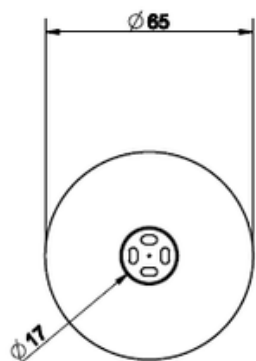

- Sumusuutin
- Suositellaan asentamaan kattoon, mutta voidaan asentaa myös seinälle
- Koko 65mm
- Vaatii minimissään 2bar käyttöpaineen
- Vesiliitäntä 1x G1/2"
- Hana tilattava erikseen
- 10 vuoden takuu

[Lisätietoja tuotteesta löydät täältä](#)

VÄRI	TUOTEKOODI	OVH €, alv 25,5%
Chrome (kromi)	32977.031	272,00 €
Finox (harjattu teräs)	32977.149	365,00 €
Black XL (mattamusta)	32977.299	365,00 €
Nickel PVD (kiiltävä nikkeli)	32977.720	400,00 €
Black Metal PVD (kiiltävä musta metalli)	32977.706	400,00 €
Black Metal Brushed PVD (harjattu musta metalli)	32977.707	428,00 €
Copper PVD (kiiltävä kupari)	32977.030	400,00 €
Copper Brushed PVD (harjattu kupari)	32977.708	428,00 €
Warm Bronze PVD (kiiltävä pronssi)	32977.726	400,00 €
Warm Bronze Brushed PVD (harjattu pronssi)	32977.726	428,00 €
Brass PVD (kiiltävä messinki)	32977.710	400,00 €
Brushed Brass PVD (harjattu messinki)	32977.727	428,00 €
Gold CCP (kiiltävä kulta)	32977.080	595,00 €
Gold Brushed CCP (harjattu kulta)	32977.087	595,00 €
Antique Brass (antiikki messinki)	32977.713	428,00 €
White CN (mattavalkoinen)	32977.279	365,00 €