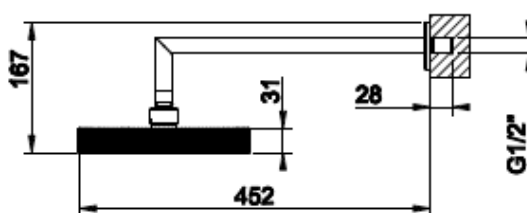

- Seinäsuihku
- RAIN -suihkutoiminto
- Suihkulautanen Ø218mm
- Peitelaippa Ø60mm
- Suihkulautasessa koristereuna
- Kokonaispituus 451mm
- Säädettävä suihkulautasen kulma
- Vesiliitäntä 1x G1/2"
- Suositeltu asennuskorkeus suihkulautasen alapinnasta lattiaan noin 2200-2300mm
- 10 vuoden takuu

Lisätietoja tuotteesta löydät täältä

VÄRI	TUOTEKOODI	OVH €, alv 25,5%
Chrome (kromi)	63548.031	1.370,00 €
Steel Brushed (harjattu teräs)	63548.149	1.849,00 €
Black XL (matta musta)	63548.299	1.849,00 €
Nickel PVD (kiiltävä nikkeli)	63548.720	2.026,00 €
Black Metal PVD (kiiltävä musta metalli)	63548.706	2.026,00 €
Black Metal Brushed PVD (harjattu musta metalli)	63548.707	2.162,00 €
Copper PVD (kiiltävä kupari)	63548.030	2.026,00 €
Copper Brushed PVD (harjattu kupari)	63548.708	2.162,00 €
Warm Bronze PVD (kiiltävä pronssi)	63548.735	2.026,00 €
Warm Bronze Brushed PVD (harjattu pronssi)	63548.726	2.162,00 €
Brass PVD (kiiltävä messinki)	63548.710	2.026,00 €
Brushed Brass PVD (harjattu messinki)	63548.727	2.162,00 €
Aged Bronze (vanha pronssi)	63548.187	2.162,00 €
Antique Brass (antiikki messinki)	63548.713	2.162,00 €