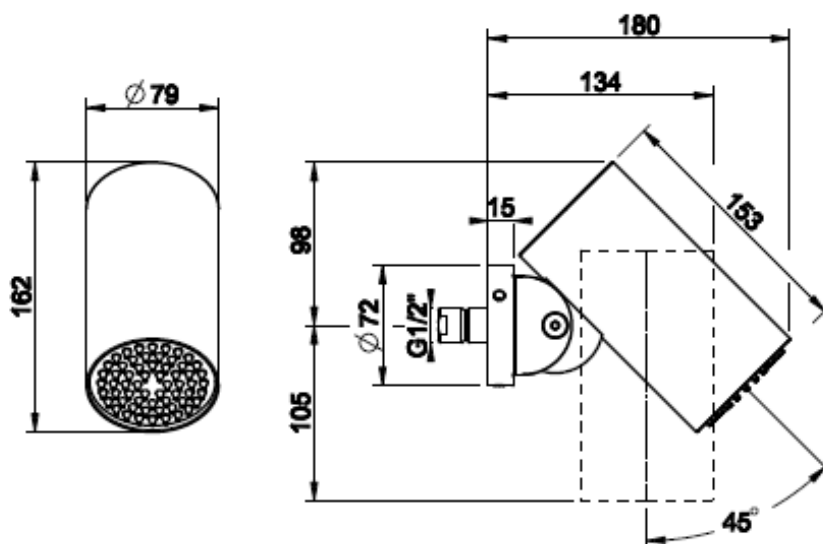

- SpotWater seinäsuihku
- RAIN -suihkutoiminto
- TRAME-kuvioinnilla
- Säädettyä 45° suihkukulma
- Vesiliitäntä 1x G1/2"
- Valmistettu AISI 316 ruostumattomasta teräksestä
- Suositeltu asennuskorkeus 2100mm valmiista lattiapinnasta
- 10 vuoden takuu

[Lisätietoja tuotteesta löydät täältä](#)

VÄRI	TUOTEKOODI	OVH €, alv 25,5%
Steel Brushed (harjattu teräs)	57243.239	1.371,00 €
Black Metal Brushed PVD (harjattu musta metalli)	57243.707	2.028,00 €
Copper Brushed PVD (harjattu kupari)	57243.708	2.028,00 €
Warm Bronze Brushed (harjattu pronssi)	57243.726	2.028,00 €
Brushed Brass PVD (harjattu messinki)	57243.727	2.028,00 €

HUOM! Trame -kuvioilla oleva seinäsuihku ei saatavissa värissä Black XL 299 (matta musta)