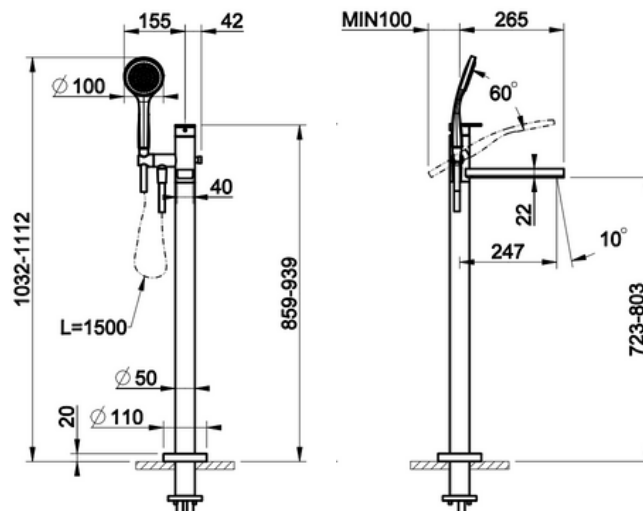

Lisätietoja tuotteesta löydät täältä

VÄRI	TUOTEKOODI	OVH €, alv 25,5%
Chrome (kromi)	24982.031	2.214,00 €
Copper PVD (kiiltävä kupari)	24982.030	3.444,00 €
Finox (harjattu teräs)	24982.149	3.045,00 €
Aged Bronze (vanha pronssi)	24892.187	3.747,00 €
White CN (matta valkoinen)	24892.279	3.045,00 €
Black XL (matta musta)	24892.299	3.045,00 €
Black Metal PVD (kiiltävä musta metalli)	24892.706	3.444,00 €
Black Metal Brushed PVD (harjattu musta metalli)	24892.707	3.747,00 €
Copper Brushed PVD (harjattu kupari)	24892.708	3.747,00 €
Brass PVD (kiiltävä messinki)	24892.710	3.444,00 €
Antique Brass (antiikki messinki)	24892.713	3.747,00 €
Warm Bronze Brushed PVD (harjattu pronssi)	24892.726	3.747,00 €
Brass Brushed PVD (harjattu messinki)	24892.727	3.747,00 €
Warm Bronze PVD (kiiltävä pronssi)	24892.735	3.444,00 €