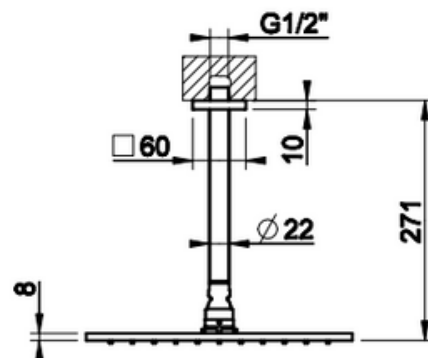

EMPORIO

KATTOSUIHKU

- Kattosuihku
- RAIN -suihkutoiminto
- Suihkulautanen 300x300mm
- Peitelaippa 60x60mm
- Kokonaispituus 271mm
- Säädetty suihkulautasen kulma
- Vesiliitäntä 1x G1/2"
- Suositeltu asennuskorkeus suihkun alapinnasta lattiaan noin 2200-2300mm
- 10 vuoden takuu

Lisätietoja tuotteesta löydät täältä

VÄRI	TUOTEKOODI	OVH €, alv 25,5%
Mirror Steel (kiiltävä teräs)	47362.031	830,00 €
Steel Brushed (harjattu teräs)	47362.149	1.121,00 €
Black XL (mattamusta)	47362.299	1.121,00 €
Black Metal PVD (kiiltävä musta metalli)	47362.706	1.311,00 €
Black Metal Brushed PVD (harjattu musta metalli)	47362.707	1.394,00 €
Copper PVD (kiiltävä kupari)	47362.030	1.311,00 €
Copper Brushed PVD (harjattu kupari)	47362.708	1.394,00 €
Warm Bronze PVD (kiiltävä pronssi)	47362.735	1.311,00 €
Warm Bronze Brushed PVD (harjattu pronssi)	47362.726	1.394,00 €
Brass PVD (kiiltävä messinki)	47362.710	1.311,00 €
Brushed Brass PVD (harjattu messinki)	47362.727	1.394,00 €
Aged Bronze (vanha pronssi)	47362.187	1.394,00 €
Antique Brass (antiikki messinki)	47362.713	1.394,00 €
White CN (mattavalkoinen)	47362.279	1.121,00 €