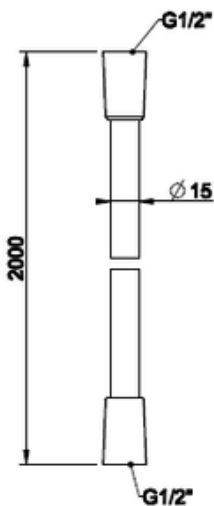

- Sileä suihkuletku
- G1/2" kartiomuttereilla
- Kokonaispituus 2000mm
- 10 vuoden takuu

[Lisätietoja tuotteesta löydät täältä](#)

VÄRI	TUOTEKOODI	OVH €, alv 25,5%
Chrome (kromi)	28746.031	87,00 €
Finox (harjattu teräs)	28746.149	118,00 €
Black XL (mattamusta)	28746.299	157,00 €
Nickel PVD (kiiltävä nikkeli)	28746.720	137,00 €
Black Metal PVD (kiiltävä musta metalli)	28746.706	140,00 €
Black Metal Brushed PVD (harjattu musta metalli)	28746.707	149,00 €
Copper PVD (kiiltävä kupari)	28746.030	140,00 €
Copper Brushed PVD (harjattu kupari)	28746.708	149,00 €
Warm Bronze PVD (kiiltävä pronssi)	28746.735	140,00 €
Warm Bronze Brushed PVD (harjattu pronssi)	28746.726	149,00 €
Brass PVD (kiiltävä messinki)	28746.710	140,00 €
Brushed Brass PVD (harjattu messinki)	28746.727	149,00 €
Gold PVD (kiiltävä kulta)	28746.246	157,00 €
Gold CCP (kiiltävä kulta)	28746.080	191,00 €
Gold Brushed CCP (harjattu kulta)	28746.087	191,00 €
Dark Bronze (tumma pronssi)	28746.845	149,00 €
Aged Bronze (vanha pronssi)	28746.187	175,00 €
Antique Brass (antiikki messinki)	28746.713	175,00 €
White CN (mattavalkoinen)	28746.279	157,00 €