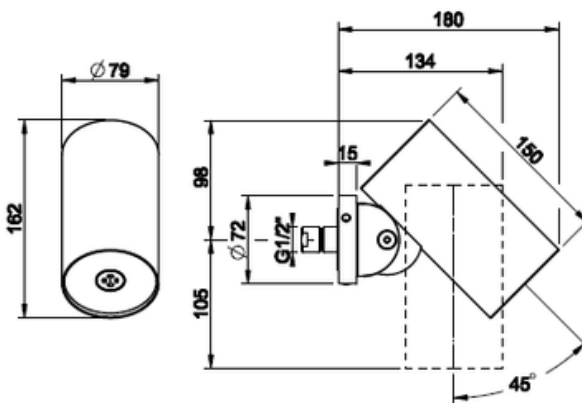

VÄRI	TUOTEKOODI	OVH € , alv 25,5%
Chrome (kromi)	57267.031	1.144,00 €
Steel Brushed (harjattu teräs)	57267.149	1.544,00 €
Black XL (matta musta)	57267.299	1.544,00 €
Nickel PVD (kiiltävä nikkeli)	57267.720	1.693,00 €
Black Metal PVD (kiiltävä musta metalli)	57267.706	1.693,00 €
Black Metal Brushed PVD (harjattu musta metalli)	57267.707	1.806,00 €
Copper PVD (kiiltävä kupari)	57267.030	1.693,00 €
Copper Brushed PVD (harjattu kupari)	57267.708	1.806,00 €
Warm Bronze PVD (kiiltävä pronssi)	57267.735	1.693,00 €
Warm Bronze Brushed PVD (harjattu pronssi)	57267.726	1.806,00 €
Brass PVD (kiiltävä messinki)	57267.710	1.693,00 €
Brushed Brass PVD (harjattu messinki)	57267.727	1.806,00 €
Gold PVD (kiiltävä kulta)	57267.246	1.921,00 €
Gold CCP (kiiltävä kulta)	57267.080	2.607,00 €
Dark Bronze (tumma pronssi)	57267.845	1.806,00 €
Aged Bronze (vanha antiikki)	57267.187	1.806,00 €
Antique Brass (antiikki messinki)	57267.713	1.806,00 €
White CN (matta valkoinen)	57267.279	1.544,00 €