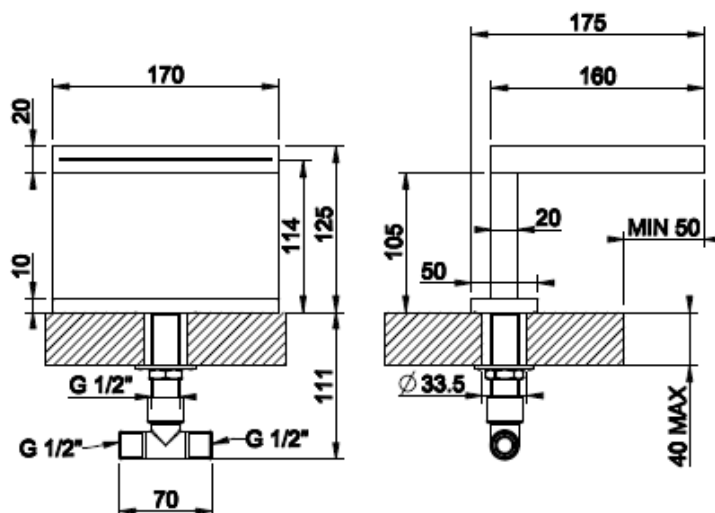

- Vesiputous, tasoasennus
- Suihkuhana tilattava erikseen
- Vesiliitäntä 1x G1/2"
- 10 vuoden takuu

[Lisätietoja tuotteesta löydät täältä](#)

VÄRI	TUOTEKOODI	OVH €¹, alv 25,5%
Chrome (kromi)	20191.238	1.773,00 €
Finox (harjattu teräs)	20191.149	2.394,00 €
Black XL (matta musta)	20191.299	2.394,00 €
Nickel PVD (kiiltävä nikkeli)	20191.720	2.622,00 €
Black Metal PVD (kiiltävä musta metalli)	20191.706	2.622,00 €
Black Metal Brushed PVD (harjattu musta metalli)	20191.707	2.800,00 €
Copper PVD (kiiltävä kupari)	20191.030	2.622,00 €
Copper Brushed PVD (harjattu kupari)	20191.708	2.800,00 €
Warm Bronze PVD (kiiltävä pronssi)	20191.735	2.622,00 €
Warm Bronze Brushed PVD (harjattu pronssi)	20191.726	2.800,00 €
Brass PVD (kiiltävä messinki)	20191.710	2.622,00 €
Brushed Brass PVD (harjattu messinki)	20191.727	2.800,00 €
Dark Bronze (tumma pronssi)	20191.845	2.800,00 €
Aged Bronze (vanha pronssi)	20191.187	2.800,00 €
Antique Brass (antiikki messinki)	20191.713	2.800,00 €