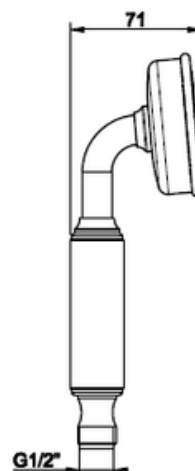

GESSI THE
PRIVATE
WELLNESS
COMPANY

VENTI20

K Ä S I S U I H K U

- Käsisuihku
- 1-toiminen käsisuihku Ø100mm suihkupäällä
- 10 vuoden takuu

Lisätietoja tuotteesta löydät täältä

VÄRI	TUOTEKOODI	OVH €, alv 25,5%
Chrome (kromi)	65154.031	451,00 €
Steel Brushed (harjattu teräs)	65154.149	609,00 €
Black XL (matta musta)	65154.299	609,00 €
Nickel PVD (kiiltävä nikkeli)	65154.720	668,00 €
Black Metal PVD (kiiltävä musta metalli)	65154.706	668,00 €
Black Metal Brushed PVD (harjattu musta metalli)	65154.707	715,00 €
Copper PVD (kiiltävä kupari)	65154.030	668,00 €
Copper Brushed PVD (harjattu kupari)	65154.708	715,00 €
Warm Bronze PVD (kiiltävä pronssi)	65154.735	668,00 €
Warm Bronze Brushed PVD (harjattu pronssi)	65154.726	715,00 €
Brass PVD (kiiltävä messinki)	65154.710	668,00 €
Brushed Brass PVD (harjattu messinki)	65154.727	715,00 €
Aged Bronze (vanha pronssi)	65154.187	715,00 €
Antique Brass (antiikki messinki)	65154.713	715,00 €