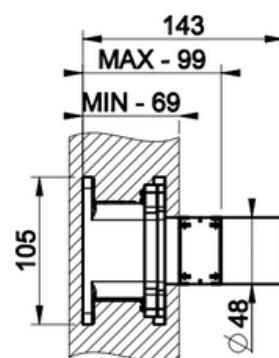

- Seinäpesuallashanan runko-osa
- Pintaosille, tilattava erikseen:
  - 54086 Gessi316 Flessa
  - 54186 Gessi316 Intreccio
  - 54286 Gessi316 Meccanica
  - 54386 Gessi316 Trame
  - 54486 Gessi316 Cesello
  - 58089 Inciso
- Ääniluokka I
- 10 vuoden takuu
- Täyttää Ympäristöministeriön asetuksen 497/2019 asettamat olennaiset tekniset vaatimukset vesikalusteille
- STF-tyyppihyväksyntä EUFI29-20006158-TH5
- Asennuksessa käytettävä Joramarkin vesitiivistä asennuskoteloa 30190, kotelo tilattava erikseen, kotelon koko:
  - Leveys: 300mm
  - Korkeus: 300mm
  - Syvyys: 80mm

[Lisätietoja runko-osasta löydät täältä](#)

[Lisätietoja Joramark kotelosta löydät täältä](#)

TUOTE	TUOTEKOODI	OVH €, alv 25,5%
Runko-osa	54198	470,00 €
Joramark asennuskotelo	30190	408,00 €