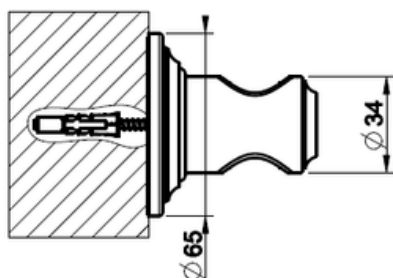

VENTI20

KÄSISUIHKUN PIDIKE

- Käsisiuhkun erillinen pidike
- Ruuvi kiinnitys
- 10 vuoden takuu

[Lisätietoja tuotteesta löydät täältä](#)

VÄRI	TUOTEKOODI	OVH €, alv 25,5%
Chrome (kromi)	65157.031	260,00 €
Steel Brushed (harjattu teräs)	65157.149	352,00 €
Black XL (matta musta)	65157.299	352,00 €
Nickel PVD (kiiltävä nikkeli)	65157.720	383,00 €
Black Metal PVD (kiiltävä musta metalli)	65157.706	383,00 €
Black Metal Brushed PVD (harjattu musta metalli)	65157.707	411,00 €
Copper PVD (kiiltävä kupari)	65157.030	383,00 €
Copper Brushed PVD (harjattu kupari)	65157.708	411,00 €
Warm Bronze PVD (kiiltävä pronssi)	65157.735	383,00 €
Warm Bronze Brushed PVD (harjattu pronssi)	65157.726	411,00 €
Brass PVD (kiiltävä messinki)	65157.710	383,00 €
Brushed Brass PVD (harjattu messinki)	65157.727	411,00 €
Aged Bronze (vanha pronssi)	65157.187	411,00 €
Antique Brass (antiikki messinki)	65157.713	411,00 €