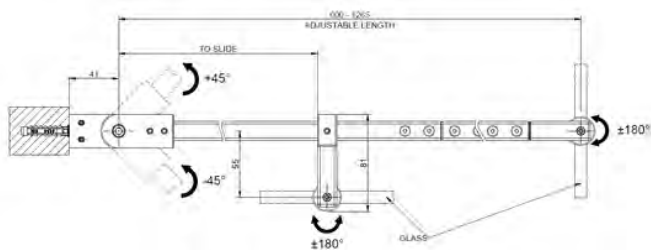

VÄRI	TUOTEKOODI	OVH €, alv 25,5%
Chrome (kromi)	67575.031	816,00 €
Steel Brushed (harjattu teräs)	67575.149	1.102,00 €
Black XL (matta musta)	67575.299	1.102,00 €
Chrome Brushed (harjattu kromi)	67575.147	1.102,00 €
Nickel PVD (kiiltävä nikkeli)	67575.720	1.208,00 €
Black Metal PVD (kiiltävä musta metalli)	67575.706	1.208,00 €
Black Metal Brushed PVD (harjattu musta metalli)	67575.707	1.290,00 €
Copper PVD (kiiltävä kupari)	67575.030	1.208,00 €
Copper Brushed PVD (harjattu kupari)	67575.708	1.290,00 €
Warm Bronze PVD (kiiltävä pronssi)	67575.735	1.208,00 €
Warm Bronze Brushed PVD (harjattu pronssi)	67575.726	1.290,00 €
Brass PVD (kiiltävä messinki)	67575.710	1.208,00 €
Brushed Brass PVD (harjattu messinki)	67575.727	1.290,00 €
Gold PVD (kiiltävä kulta)	67575.246	1.371,00 €
Gold Brushed PVD (harjattu kulta)	67575.716	1.371,00 €
Gold CCP (kiilto kulta CCP)	67575.080	1.795,00 €
Gold Brushed CCP (harjattu kulta CCP)	67575.087	1.795,00 €
Dark Bronze (tumma pronssi)	67575.845	1.371,00 €
Aged Bronze (vanha pronssi)	67575.187	1.371,00 €
Antique Brass (antiikki messinki)	67575.713	1.371,00 €