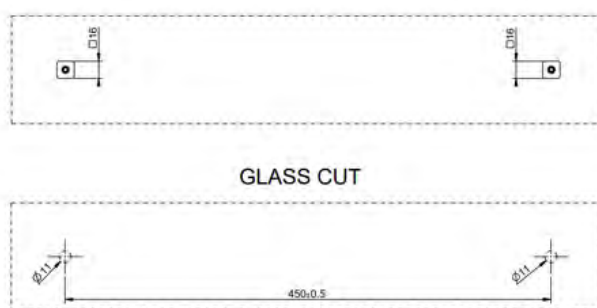

SHOWER G pyyhetanko

DIAMANTATO PYYHETANKO

- Diamantato timanttikuvioidu pyyhetanko lasiovelle tai -seinälle
- Pituus 450mm
- Soveltuu 8-10mm paksuisille lasille
- Täysmetallinen

Lisätietoja tuotteesta löydät täältä