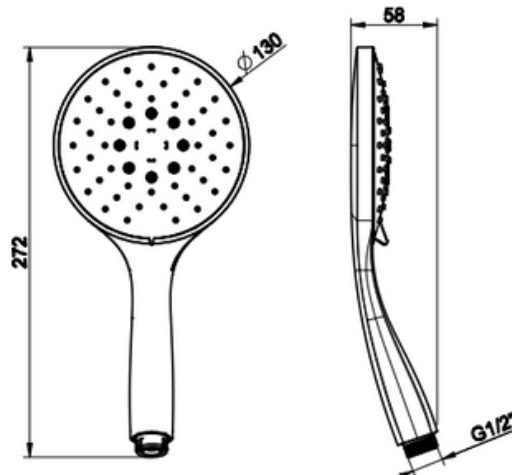

- Käsisiuhku
- 3-toiminen käsisiuhku Ø130mm suihkupäällä
- Keskiosa aina musta
- 10 vuoden takuu

Lisätietoja tuotteesta löydät täältä

VÄRI	TUOTEKOODI	OVH €, alv 25,5%
Mirror Steel (kiiltävä teräs)	14378.031	216,00 €
Steel Brushed (harjattu teräs)	14378.149	292,00 €
Black XL (mattamusta)	14378.299	292,00 €
Black Metal PVD (kiiltävä musta metalli)	14378.706	340,00 €
Black Metal Brushed PVD (harjattu musta metalli)	14378.707	362,00 €
Copper PVD (kiiltävä kupari)	14378.030	340,00 €
Copper Brushed PVD (harjattu kupari)	14378.708	362,00 €
Warm Bronze PVD (kiiltävä pronssi)	14378.735	340,00 €
Warm Bronze Brushed PVD (harjattu pronssi)	14378.726	362,00 €
Brass PVD (kiiltävä messinki)	14378.710	340,00 €
Brushed Brass PVD (harjattu messinki)	14378.727	362,00 €
Aged Bronze (vanha pronssi)	14378.187	362,00 €
Antique Brass (antiikki messinki)	14378.713	362,00 €
White CN (mattavalkoinen)	14378.249	292,00 €