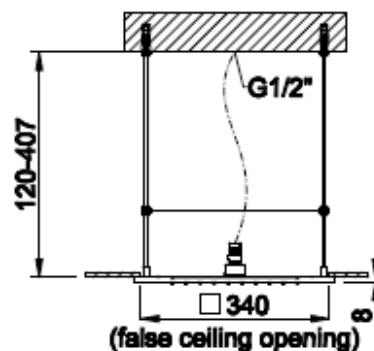

- Quadro upotettava kattosuihku
- RAIN -suihkutoiminto
- Koko 360x360mm
- Asennus alas laskettuun kattoon
  - Asennussyvyys 120-407mm
- Vesiliitäntä 1x G1/2"
- Suositeltu asennuskorkeus suihkun alapinnasta lattiaan noin 2200-2300mm
- 10 vuoden takuu

[Lisätietoja tuotteesta löydät täältä](#)

VÄRI	TUOTEKOODI	OVH €, alv 25,5%
Mirror Steel (kiiltävä teräs)	33089.238	1.415,00 €
Steel Brushed (harjattu teräs)	33089.239	1.415,00 €
Black XL (mattamusta)	33089.299	1.908,00 €
Black Metal PVD (kiiltävä musta metalli)	33089.706	2.234,00 €
Black Metal Brushed PVD (harjattu musta metalli)	33089.707	2.375,00 €
Copper PVD (kiiltävä kupari)	33089.030	2.234,00 €
Copper Brushed PVD (harjattu kupari)	33089.708	2.375,00 €
Warm Bronze PVD (kiiltävä pronssi)	33089.735	2.234,00 €
Warm Bronze Brushed PVD (harjattu pronssi)	33089.726	2.234,00 €
Brass PVD (kiiltävä messinki)	33089.710	2.375,00 €
Brushed Brass PVD (harjattu messinki)	33089.727	2.234,00 €
Aged Bronze (vanha pronssi)	33089.187	2.234,00 €
Antique Brass (antiikki messinki)	33089.713	2.234,00 €
White CN (mattavalkoinen)	33089.279	1.908,00 €