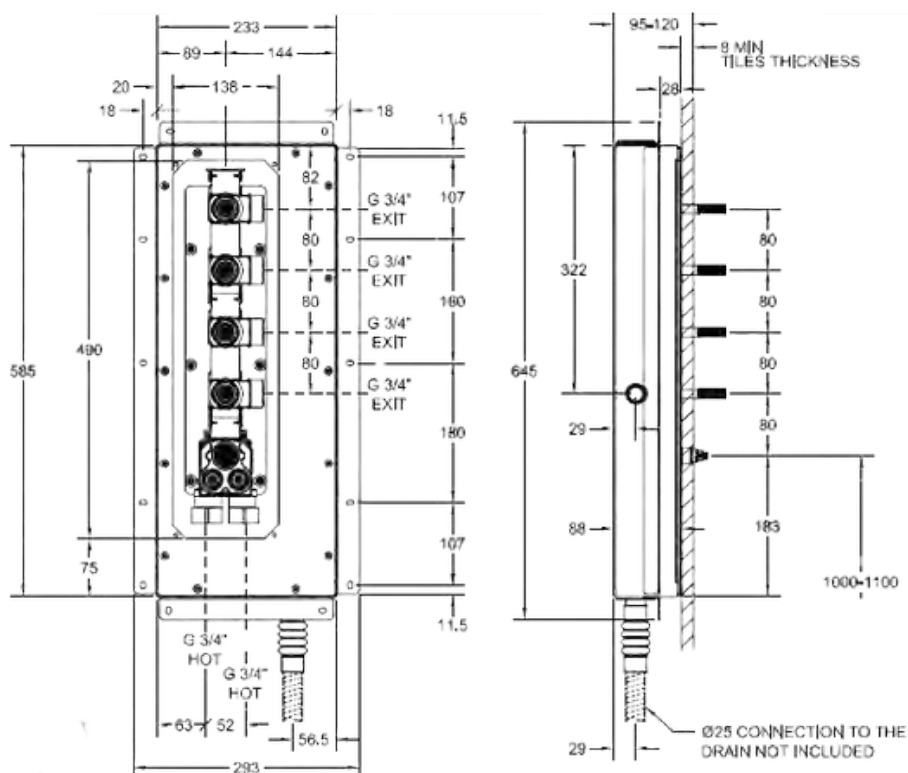

- Termostaattisuihkun runko-osa 4:lle toiminnolle
- Pintaosille (tilattava erikseen):
  - Rettangolo 44208
  - Tondo 44218
  - Eleganza 44288
- Runko-osa integroitu vesitiiviiseen asennuskoteloon, 3/4" liitokset
- Voidaan asentaa vaaka- tai pystyasentoon
- **Asennustavassa tulee huomioida lähtöjen paikat**
- Vesiliitokset voidaan korjata/huoltaa rikkomatta seinää irrottamalla pintaosan kahvat ja poistamalla peitelaippa
- Huom! Seinälaatan on oltava min 8mm paksu, jotta pintaosa kiinnittyy tiiviisti seinää vasten
- 10 vuoden takuu
- Ääniluokka I
- Täyttää Ympäristöministeriön asetuksen 497/2019 asettamat olennaiset tekniset vaatimukset vesikalusteille
- STF-tyyppihyväksyntä EUFI29-20006158-TH1

TUOTEKOODI OVH €, alv 25,5%

44107

1.873,00 €