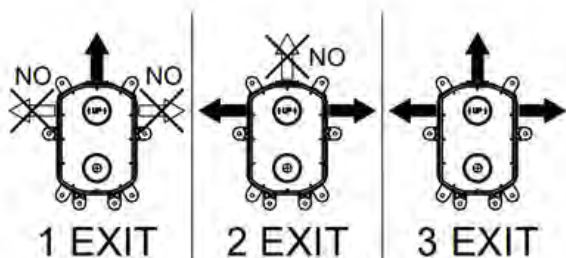

TUOTEKODI OVH €, alv 25,5%

09269 685,00 €
30183 549,00 €