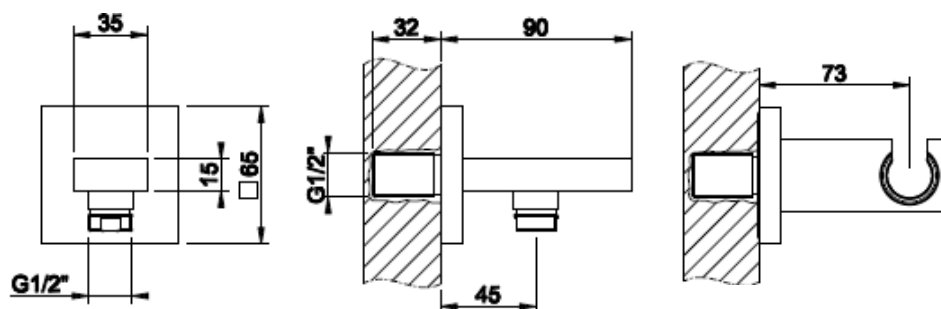

RETTANGOLO

S E I N Ä L I I T I N

- Yhdistetty suihkuletkun ulostulo/käsिसuihkun pidike
- Peitelaippa 65x65mm
- Vesiliitäntä 1x G1/2"
- 10 vuoden takuu

[Lisätietoja tuotteesta löydät täältä](#)

VÄRI	TUOTEKOODI	OVH €	alv 25,5%
Chrome (kromi)	20161.031	279,00 €	
Finox (harjattu teräs)	20161.149	376,00 €	
Black XL (mattamusta)	20161.299	376,00 €	
Nickel PVD (kiiltävä nikkeli)	20161.720	412,00 €	
Black Metal PVD (kiiltävä musta metalli)	20161.706	412,00 €	
Black Metal Brushed PVD (harjattu musta metalli)	20161.707	440,00 €	
Copper PVD (kiiltävä kupari)	20161.708	412,00 €	
Copper Brushed PVD (harjattu kupari)	20161.030	440,00 €	
Warm Bronze PVD (kiiltävä pronssi)	20161.726	412,00 €	
Warm Bronze Brushed PVD (harjattu pronssi)	20161.726	440,00 €	
Brass PVD (kiiltävä messinki)	20161.710	412,00 €	
Brushed Brass PVD (harjattu messinki)	20161.727	440,00 €	