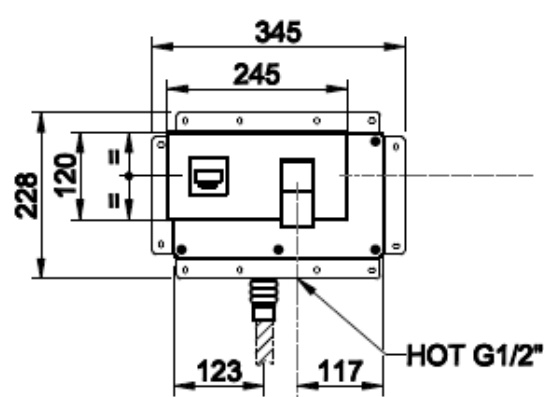

RETTANGOLO K

S E I N Ä P E S U A L L A S H A N A

- Seinäpesuallashana
- Ei sisällä pohjaventtiiliä pesualtaalle
- Suositeltu asennuskorkeus altaan/tason reunasta hanan keskelle noin 150-200mm
- Runko-osalle 44699, tilattava erikseen
- Huom! Seinälaatan on oltava min 8mm paksu, jotta pintaosa kiinnittyy tiiviisti seinää vasten
- 10 vuoden takuu
- Ääniluokka I
- Täyttää Ympäristöministeriön asetuksen 497/2019 asettamat olennaiset tekniset vaatimukset vesikalusteille
- STF-tyyppihväksyntä EUFI29-20006158-TH5

VÄRI

Chrome (kromi)	
Steel Brushed (harjattu teräs)	
Black XL (matta musta)	
Black Metal PVD (kiiltävä musta metalli)	
Black Metal Brushed PVD (harjattu musta metalli)	
Copper PVD (kiiltävä kupari)	
Copper Brushed PVD (harjattu kupari)	

TUOTEKOODI OVH €, alv 25,5%

53097.031	829,00 €
53097.149	1.077,00 €
53097.299	1.077,00 €
53097.706	1.227,00 €
53097.707	1.308,00 €
53097.030	1.227,00 €
53097.708	1.308,00 €