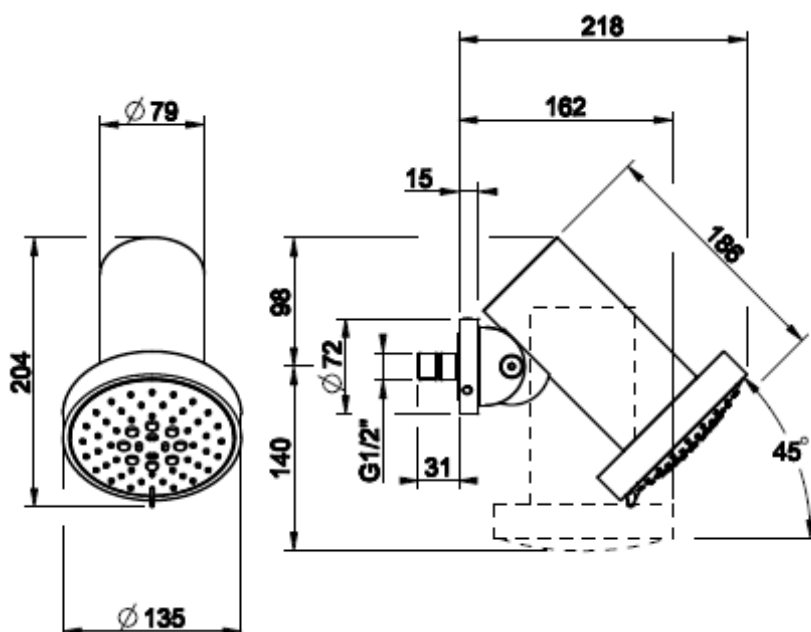

Lisätietoja tuotteesta löydät täältä

VÄRI	TUOTEKOODI	OVH €, alv 25,5%
Steel Brushed (harjattu teräs)	57249.239	1.293,00 €
Black XL (matta musta)	57249.299	1.745,00 €
Black Metal Brushed PVD (harjattu musta metalli)	57249.707	1.913,00 €
Copper Brushed PVD (harjattu kupari)	57249.708	1.913,00 €
Warm Bronze Brushed (harjattu pronssi)	57249.726	1.913,00 €
Brushed Brass PVD (harjattu messinki)	57249.727	1.913,00 €