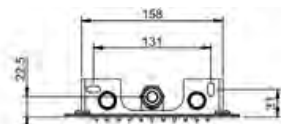

Lisätietoja tuotteesta löydät täältä

PINTAOSA, VÄRI

Mirror Steel (kiilto teräs)	
Steel brushed (harjattu teräs)	
Black XL (mattamusta)	
Nickel PVD (kiiltävä nikkeli)	
Black Metal PVD (kiiltävä musta metalli)	
Black Metal Brushed PVD (harjattu musta metalli)	
Copper PVD (kiiltävä kupari)	
Copper Brushed PVD (harjattu kupari)	
Warm Bronze PVD (kiiltävä pronssi)	
Warm Bronze Brushed PVD (harjattu pronssi)	
Brass PVD (kiiltävä messinki)	
Brushed Brass PVD (harjattu messinki)	
Gold PVD (kiiltävä kulta PVD)	
Gold CCP (kiiltävä kulta CCP)	
Gold Brushed CCP (harjattu kulta CCP)	
Dark Bronze (tumma pronssi)	
Aged Bronze (vanha pronssi)	
Antique Brass (antiikki messinki)	
White CN (matta valkoinen)	

TUOTEKOODI OVH € , alv 25,5%

	33061.238	1.533,00 €
	33061.239	1.533,00 €
	33061.299	2.069,00 €
	33061.720	2.268,00 €
	33061.706	2.268,00 €
	33061.707	2.268,00 €
	33061.030	2.268,00 €
	33061.708	2.268,00 €
	33061.735	2.268,00 €
	33061.726	2.268,00 €
	33061.710	2.268,00 €
	33061.727	2.268,00 €
	33061.246	2.575,00 €
	33061.080	3.489,00 €
	33061.087	3.489,00 €
	33061.845	2.421,00 €
	33061.187	2.421,00 €
	33061.713	2.421,00 €
	33061.279	2.069,00 €