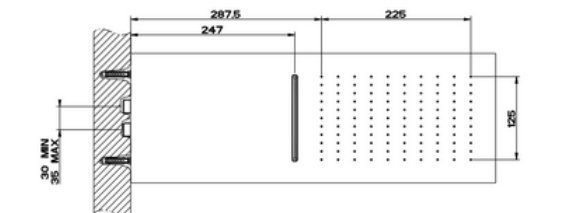

TREMILLIMETRI

SEINÄSUIHKU

- 2-toiminen seinäsuihku, malli **Quadro 200**
  - suihkutoiminnot sade ja vesiputous
- K 47mm x L 195mm x S 620mm
- Vesiliitäntä 2 x G1/2" HUOM! Hanakulmien väli max. 35mm!
- Suihkupään etuosa suora
- Suositeltu asennuskorkeus suihkun alapinnasta lattiaan noin 2200-2300mm
- 10 vuoden takuu

Lisätietoja tuotteesta löydät täältä

PINTAOSA, VÄRI

Mirror Steel (kiilto teräs)	
Steel brushed (harjattu teräs)	
Black XL (mattamusta)	
Nickel PVD (kiiltävä nikkeli)	
Black Metal PVD (kiiltävä musta metalli)	
Black Metal Brushed PVD (harjattu musta metalli)	
Copper PVD (kiiltävä kupari)	
Copper Brushed PVD (harjattu kupari)	
Warm Bronze PVD (kiiltävä pronssi)	
Warm Bronze Brushed PVD (harjattu pronssi)	
Brass PVD (kiiltävä messinki)	
Brushed Brass PVD (harjattu messinki)	
Gold PVD (kiiltävä kulta PVD)	
Gold CCP (kiiltävä kulta CCP)	
Gold Brushed CCP (harjattu kulta CCP)	
Dark Bronze (tumma pronssi)	
Aged Bronze (vanha pronssi)	
Antique Brass (antiikki messinki)	
White CN (matta valkoinen)	

TUOTEKOODI

OVH €, alv 25,5%

	33063.238	2.150,00 €
	33063.239	2.150,00 €
	33063.299	2.903,00 €
	33063.720	3.183,00 €
	33063.706	3.183,00 €
	33063.707	3.183,00 €
	33063.030	3.183,00 €
	33063.708	3.183,00 €
	33063.735	3.183,00 €
	33063.726	3.183,00 €
	33063.710	3.183,00 €
	33063.727	3.183,00 €
	33063.246	3.612,00 €
	33063.080	4.900,00 €
	33063.087	4.900,00 €
	33063.845	3.398,00 €
	33063.187	3.398,00 €
	33063.713	3.398,00 €
	33063.279	2.903,00 €