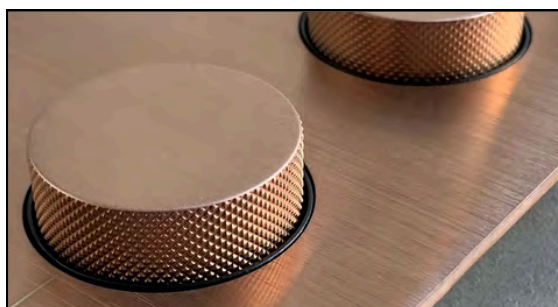

VÄRI

TUOTEKOODI OVH € , alv 25,5%

Chrome (kromi)		54623.031	726,00 €
Copper PVD (kiiltävä kupari)		54623.030	979,00 €
Finox (harjattu teräs)		54623.149	979,00 €
Aged Bronze (vanha pronssi)		54623.187	1.146,00 €
Gold PVD (kiiltävä kulta)		54623.246	-
Black XL (matta musta)		54623.299	979,00 €
Black Metal PVD (kiiltävä musta metalli)		54623.706	1.075,00 €
Black Metal Brushed PVD (harjattu musta metalli)		54623.707	1.146,00 €
Copper Brushed PVD (harjattu kupari)		54623.708	1.146,00 €
Brass PVD (kiiltävä messinki)		54623.710	1.075,00 €
Antique Brass (antiikki messinki)		54623.713	1.146,00 €
Warm Bronze Brushed PVD (harjattu pronssi)		54623.726	1.146,00 €
Brass Brushed PVD (harjattu messinki)		54623.727	1.146,00 €
Warm Bronze PVD (kiiltävä pronssi)		54623.735	1.075,00 €
Nickel PVD (nikkeli)		54623.720	1.075,00 €