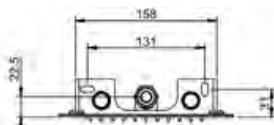

TREMILLIMETRI

SEINÄSUIHKU

- 1-toiminen seinäsuihku, malli **Tondo 300**
 - suihkutoiminto sade
- K 47mm x L 300mm x S 550mm
- Vesiliitäntä 1 x G1/2"
- Suihkupään etuosa pyörästetty
- Suositeltu asennuskorkeus suihkun alapinnasta lattiaan noin 2200-2300mm
- 10 vuoden takuu