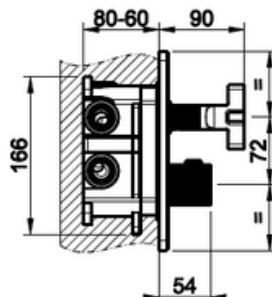

INCISO+

TERMOSTAATTISUIHKU

- Suihkuhanan pintaosa
- 2:lle toiminnolle
- Yläkahva kääntyy vasemmalle ja oikealle
- Alempi kahva termostaatti
- Runko-osalle 09269, tilattava erikseen
- 10 vuoden takuu
- Ääniluokka I
- Täyttää Ympäristöministeriön asetuksen 497/2019 asettamat olennaiset tekniset vaatimukset vesikalusteille
- STF-tyyppihyväksyntä EUFI29-20006158-TH1

Lisätietoja tuotteesta löydät täältä

VÄRI

Chrome (kromi)	
Steel Brushed (harjattu teräs)	
Black XL (matta musta)	
Black Metal PVD (kiiltävä musta metalli)	
Black Metal Brushed PVD (harjattu musta metalli)	
Copper PVD (kiiltävä kupari)	
Copper Brushed PVD (harjattu kupari)	
Warm Bronze PVD (kiiltävä pronssi)	
Warm Bronze Brushed PVD (harjattu pronssi)	
Brass PVD (kiiltävä messinki)	
Brushed Brass PVD (harjattu messinki)	
Gold PVD (kiiltävä kulta)	
Aged Bronze (vanha pronssi)	
Antique Brass (antiikki messinki)	

TUOTEKOODI OVH € , alv 25,5%

	58234.031	952,00 €
	58234.149	1.235,00 €
	58234.299	1,190,00 €
	58234.706	1.409,00 €
	58234.707	1.500,00 €
	58234.030	1.409,00 €
	58234.708	1.500,00 €
	58234.735	1.409,00 €
	58234.726	1.500,00 €
	58234.710	1.409,00 €
	58234.727	1.500,00 €
	58234.246	1.597,00 €
	58234.187	1,500,00 €
	58234.713	1.500,00 €