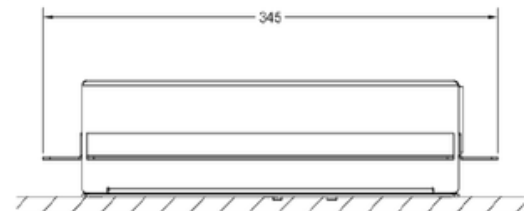

VÄRI	TUOTEKOODI	OVH €	alv 25,5%
Chrome (kromi)	44917.031	940,00 €	

Saatavilla muissa väreissä erikoistilauksena

SCANDINAVIAN BOX

- Seinäpesuallashanan runko-osa
- Pintaosille:
 - Rettangolo K #53097
 - Rettangolo #44847
 - Via Manzoni #44917
 - Eleganza #46097
- Runko-osa integroitu valmiiksi vesitiiviiseen asennuskoteloon
- Huom! Seinälaatan on oltava min 8mm paksu, jotta pintaosa kiinnittyy tiiviisti seinää vasten
- Suositeltu asennuskorkeus altaan/tason reunasta hanan keskelle noin 150-200mm
- Liitokset voidaan korjata rikkomatta seinää irrottamalla kahva sekä peitelaippa
- 10 vuoden takuu
- Ääniluokka I
- Täyttää Ympäristöministeriön asetuksen 497/2019 asettamat olennaiset tekniset vaatimukset vesikalusteille
- STF-tyyppihyväksyntä EUFI29-20006158-TH5