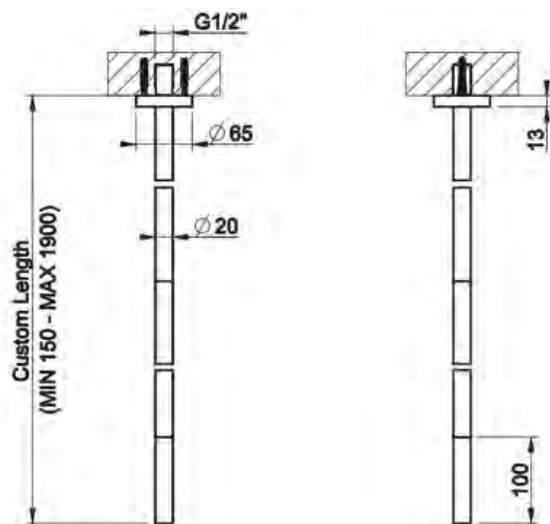

[Lisätietoja tuotteesta löydät täältä](#)

VÄRI	TUOTEKODI	OVH €, alv 25,5%
Steel Brushed (harjattu teräs)	54496.239	1.905,00 €
Black XL (matta musta)	54496.299	2.572,00 €
Black Metal Brushed PVD (harjattu musta metalli)	54496.707	2.820,00 €
Copper Brushed PVD (harjattu kupari)	54496.708	2.820,00 €
Warm Bronze Brushed (harjattu pronssi)	54496.726	2.820,00 €
Brushed Brass PVD (harjattu messinki)	54496.727	2.820,00 €