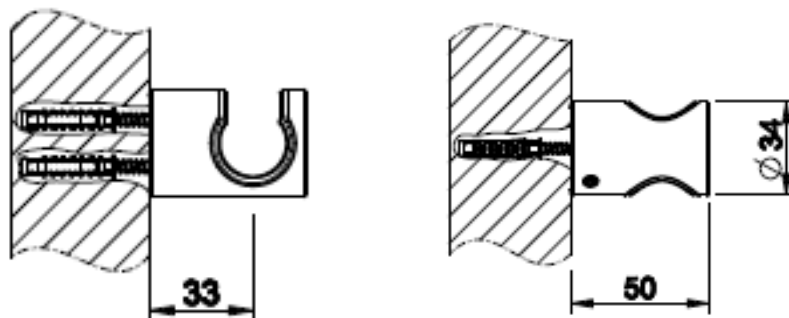

ANELLO

KÄSISUIHKUN PIDIKE

- Käsisiuhkun erillinen pidike
- Ruuvikiinnitys
- 10 vuoden takuu

[Lisätietoja tuotteesta löydät täältä](#)

VÄRI	TUOTEKOODI	OVH €, alv 25,5%
Chrome (kromi)	58157.031	129,00 €
Finox (harjattu teräs)	58157.149	172,00 €
Black XL (mattamusta)	58157.299	172,00 €
Nickel PVD (kiiltävä nikkeli)	58157.720	190,00 €
Black Metal PVD (kiiltävä musta metalli)	58157.706	190,00 €
Black Metal Brushed PVD (harjattu musta metalli)	58157.707	203,00 €
Copper PVD (kiiltävä kupari)	58157.030	190,00 €
Copper Brushed PVD (harjattu kupari)	58157.708	203,00 €
Warm Bronze PVD (kiiltävä pronssi)	58157.735	190,00 €
Warm Bronze Brushed PVD (harjattu pronssi)	58157.726	203,00 €
Brass PVD (kiiltävä messinki)	58157.710	190,00 €
Brushed Brass PVD (harjattu messinki)	58157.727	203,00 €
Gold PVD (kiiltävä kulta)	58157.246	215,00 €
Dark Bronze (tumma pronssi)	58157.845	203,00 €
Aged Bronze (vanha pronssi)	58157.187	203,00 €
Antique Brass (antiikki messinki)	58157.713	203,00 €