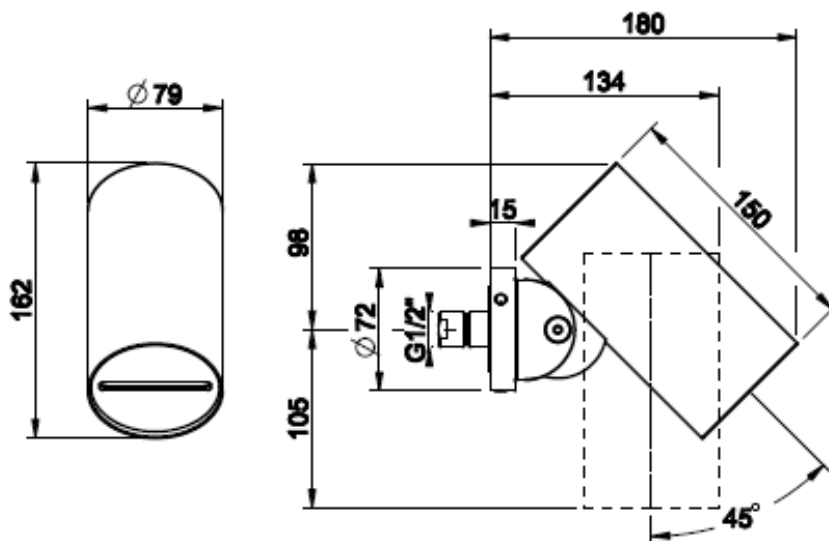

VÄRI

TUOTEKOODI

OVH €, alv 25,5%

Steel Brushed (harjattu teräs)		57217.239	1.495,00 €
Black XL (matta musta)		57217.299	2.019,00 €
Black Metal Brushed PVD (harjattu musta metalli)		57217.707	2.213,00 €
Copper Brushed PVD (harjattu kupari)		57217.708	2.213,00 €
Warm Bronze Brushed (harjattu pronssi)		57217.726	2.213,00 €
Brushed Brass PVD (harjattu messinki)		57217.727	2.213,00 €