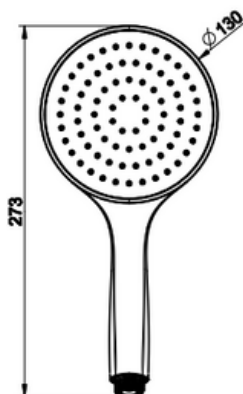

GESSI THE
PRIVATE
WELLNESS
COMPANY

EMPORIO

K Ä S I S U I H K U

- Käsisiuhku
- 1-toiminen käsisiuhku Ø130mm suihkupäällä
- 10 vuoden takuu

[Lisätietoja tuotteesta löydät täältä](#)

VÄRI	TUOTEKOODI	OVH €, alv 25,5%
Mirror Steel (kiiltävä teräs)	14370.031	102,00 €
Steel Brushed (harjattu teräs)	14370.149	203,00 €
Black XL (mattamusta)	14370.299	203,00 €
Black Metal PVD (kiiltävä musta metalli)	14370.706	234,00 €
Black Metal Brushed PVD (harjattu musta metalli)	14370.707	249,00 €
Copper PVD (kiiltävä kupari)	14370.030	234,00 €
Copper Brushed PVD (harjattu kupari)	14370.708	249,00 €
Warm Bronze PVD (kiiltävä pronssi)	14370.735	234,00 €
Warm Bronze Brushed PVD (harjattu pronssi)	14370.726	249,00 €
Brass PVD (kiiltävä messinki)	14370.710	234,00 €
Brushed Brass PVD (harjattu messinki)	14370.727	249,00 €
Aged Bronze (vanha pronssi)	14370.187	249,00 €
Antique Brass (antiikki messinki)	14370.713	249,00 €
White CN (mattavalkoinen)	14370.279	203,00 €