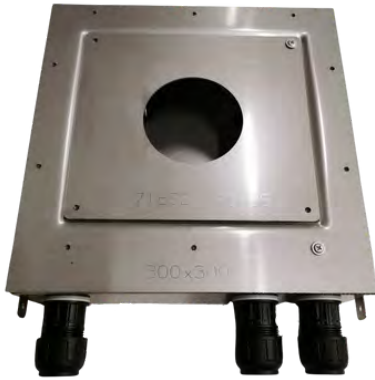

AMMEHANAN RUNKO-OSA