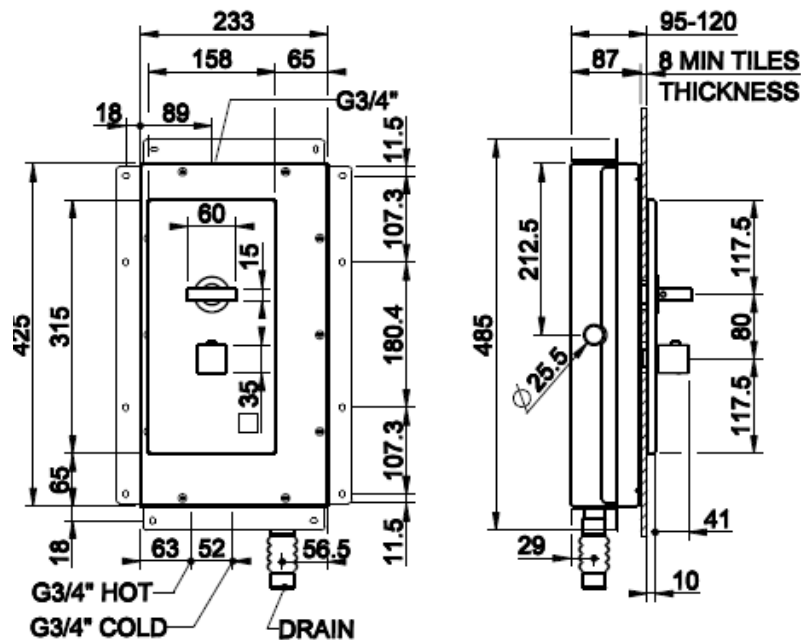

TUOTEKOODI OVH €, alv 25,5%

44202.031	879,00 €
44202.149	1.465,00 €
44202.299	1.268,00 €
44202.706	1.814,00 €
44202.707	2.006,00 €
44202.030	1.814,00 €
44202.708	2.006,00 €