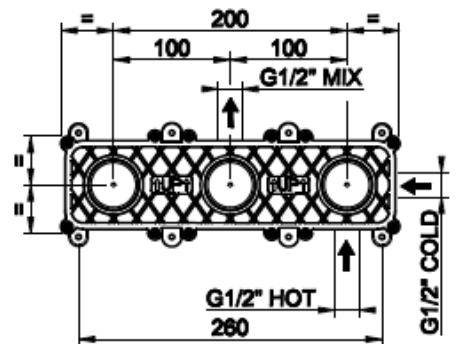

- Runko-osa soveltuu pintaosille (tilattava erikseen):
  - Gessi316 suihkuhana 54038
  - Gessi316 ammehana 54136
  - Venti20 ammehana 65042
- 10 vuoden takuu
- Ääniluokka I
- Täyttää Ympäristöministeriön asetuksen 497/2019 asettamat olennaiset tekniset vaatimukset vesikalusteille
- STF-tyyppihyväksyntä EUFI29-20006158-TH2
- Asennuksessa käytettävä Joramarkin vesitiivistä asennuskoteloa 30187, kotelon koko:
  - Leveys: 400mm
  - Korkeus: 300mm
  - Syvyys: 80mm

[Lisätietoja runko-osasta löydät täältä](#)

[Lisätietoja Joramark kotelosta löydät täältä](#)

TUOTE	TUOTEKOODI	OVH € , alv 25,5%
Runko-osa	54139	597,00 €
Joramark asennuskotelo	30187	549,00 €