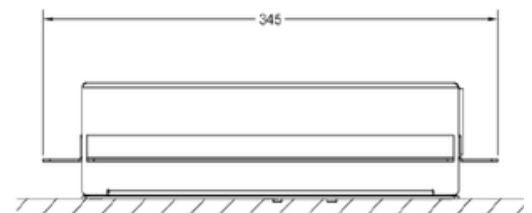

TUOTEKOODI

OVH €, alv 25,5%

44847.031	829,00 €
44847.149	1.078,00 €
44847.299	1.037,00 €
44847.706	1.228,00 €
44847.707	1.660,00 €
44847.030	1.228,00 €
44847.708	1.660,00 €

SCANDINAVIAN BOX

- Seinäpesuallashanan runko-osa
- Pintaosille:
 - Rettangolo K #53097
 - Rettangolo #44847
 - Via Manzoni #44917
 - Eleganza #46097
- Runko-osa integroitu valmiiksi vesitiiviiseen asennuskoteloon
- Huom! Seinälaatan on oltava min 8mm paksu, jotta pintaosa kiinnittyy tiiviisti seinää vasten
- Suositeltu asennuskorkeus altaan/tason reunasta hanan keskelle noin 150-200mm
- Liitokset voidaan korjata rikkomatta seinää irrottamalla kahva sekä peitelaippa
- 10 vuoden takuu
- Ääniluokka I
- Täyttää Ympäristöministeriön asetuksen 497/2019 asettamat olennaiset tekniset vaatimukset vesikalusteille
- STF-tyyppihväksyntä EUFI29-20006158-TH5