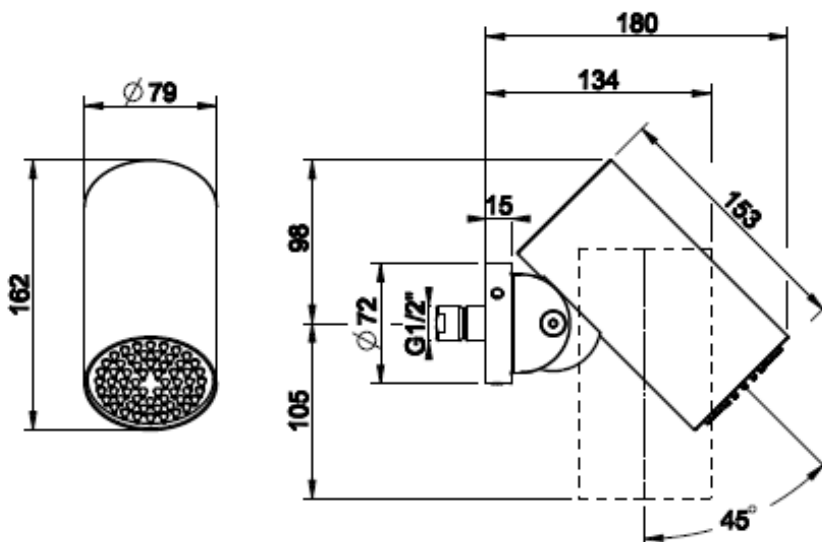

VÄRI

TUOTEKOODI

OVH €, alv 25,5%

Steel Brushed (harjattu teräs)		57213.239	1.371,00 €
Black XL (matta musta)		57213.299	1.850,00 €
Black Metal Brushed PVD (harjattu musta metalli)		57213.707	2.029,00 €
Copper Brushed PVD (harjattu kupari)		57213.708	2.029,00 €
Warm Bronze Brushed (harjattu pronssi)		57213.726	2.029,00 €
Brushed Brass PVD (harjattu messinki)		57213.727	2.029,00 €