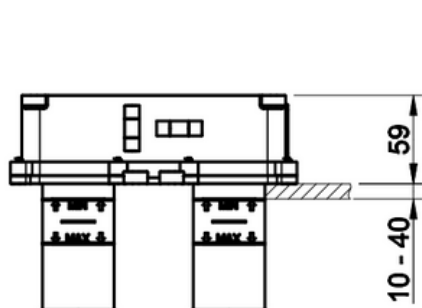

- Seinäpesuallashanan runko-osa
- Pintaosille, tilattava erikseen:
  - 54086 Gessi316 Flessa
  - 54186 Gessi316 Intreccio
  - 54286 Gessi316 Meccanica
  - 54386 Gessi316 Trame
  - 54486 Gessi316 Cesello
  - 58089 Inciso
- Ääniluokka I
- 10 vuoden takuu
- Täyttää Ympäristöministeriön asetuksen 497/2019 asettamat olennaiset tekniset vaatimukset vesikalusteille
- STF-tyyppihyväksyntä EUFI29-20006158-TH5
- Asennuksessa käytettävä Joramarkin vesitiivistä asennuskoteloa 30190, kotelo tilattava erikseen, kotelon koko:
  - Leveys: 300mm
  - Korkeus: 300mm
  - Syvyys: 80mm

[Lisätietoja runko-osasta löydät täältä](#)

[Lisätietoja Joramark kotelosta löydät täältä](#)

TUOTE	TUOTEKOODI	OVH €, alv 25,5%
Runko-osa	54198	470,00 €
Joramark asennuskotelo	30190	408,00 €