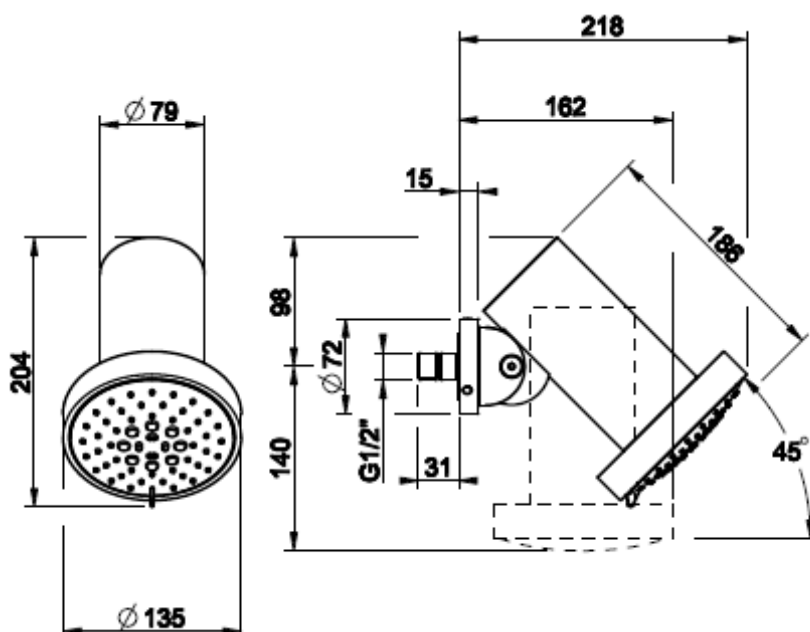

- SpotWater seinäsuihku
- FLESSA sileä runko ilman kuviointia
- RAINFALL/SPRAY/MASSAGE -suihkutoiminnot
- Toiminnot vaihdetaan käsin
- Säädettyä 45° suihkukulma
- Vesiliitäntä 1x G1/2"
- Valmistettu AISI 316 ruostumattomasta teräksestä
- Suositeltu asennuskorkeus 2100mm valmiista lattiapinnasta
- 10 vuoden takuu

Lisätietoja tuotteesta löydät täältä

VÄRI	TUOTEKOODI	OVH €, alv 25,5%
Steel Brushed (harjattu teräs)	57249.239	1.293,00 €
Black XL (matta musta)	57249.299	1.745,00 €
Black Metal Brushed PVD (harjattu musta metalli)	57249.707	1.913,00 €
Copper Brushed PVD (harjattu kupari)	57249.708	1.913,00 €
Warm Bronze Brushed (harjattu pronssi)	57249.726	1.913,00 €
Brushed Brass PVD (harjattu messinki)	57249.727	1.913,00 €