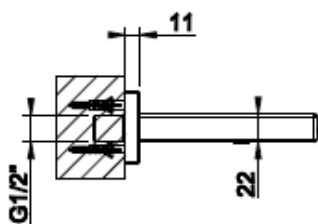

CASCATA

V E S I P U T O U S

- Vesiputous esimerkiksi ammeen täyttöön tai suihkuksi
- Suihkuhana tilattava erikseen
- Vesiliitäntä 1x G1/2"
- **HUOM!** Taustalaipan koko on otettava huomioon hanakulmarasiaan asentaessa/laatoituksessa: leveys 263mm, korkeus 57mm
- 10 vuoden takuu

Lisätietoja tuotteesta löydät täältä

VÄRI	TUOTEKOODI	OVH €, alv 25,5%
Mirror Steel (kiiltävä teräs)	20293.238	1.624,00 €
Steel Brushed (harjattu teräs)	20293.239	1.624,00 €
Black XL (matta musta)	20293.299	2.194,00 €
Nickel PVD (kiiltävä nikkeli)	20293.720	2.405,00 €
Black Metal PVD (kiiltävä musta metalli)	20293.706	2.405,00 €
Black Metal Brushed PVD (harjattu musta metalli)	20293.707	2.405,00 €
Copper PVD (kiiltävä kupari)	20293.030	2.405,00 €
Copper Brushed PVD (harjattu kupari)	20293.708	2.405,00 €
Warm Bronze PVD (kiiltävä pronssi)	20293.735	2.405,00 €
Warm Bronze Brushed PVD (harjattu pronssi)	20293.726	2.405,00 €
Brass PVD (kiiltävä messinki)	20293.710	2.405,00 €
Brushed Brass PVD (harjattu messinki)	20293.727	2.405,00 €
Gold PVD (kiiltävä kulta)	20293.246	2.729,00 €
Dark Bronze (tumma pronssi)	20293.845	2.568,00 €
Aged Bronze (vanha pronssi)	20293.187	2.568,00 €
Antique Brass (antiikki messinki)	20293.713	2.568,00 €
White CN (matta valkoinen)	20293.279	2.194,00 €