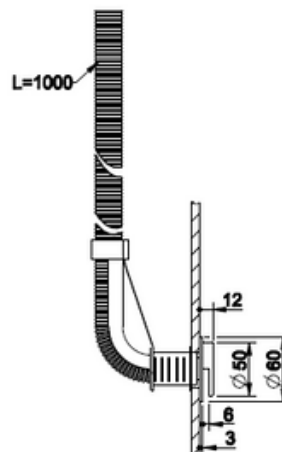

- Tippaletkusetti piiloasennussuihkujen/-hanojen runko-osille
- Suositellaan käytettäväksi kaikissa tapauksissa, mutta on erityisesti pakollinen jos tulovesiputket tulevat ylhäältä tai jakotukki on katossa
- Suojaputki Ø25mm, pituus 100mm
- 10 vuoden takuu

VÄRI	TUOTEKOODI	OVH €, alv 25,5%
Chrome (kromi)	29633.031	181,00 €
Finox (harjattu teräs)	29633.149	234,00 €
Black XL (mattamusta)	29633.299	234,00 €
Nickel PVD (kiiltävä nikkeli)	29633.720	266,00 €
Black Metal PVD (kiiltävä musta metalli)	29633.706	266,00 €
Black Metal Brushed PVD (harjattu musta metalli)	29633.707	283,00 €
Copper PVD (kiiltävä kupari)	29633.030	266,00 €
Copper Brushed PVD (harjattu kupari)	29633.708	283,00 €
Warm Bronze PVD (kiiltävä pronssi)	29633.735	309,00 €
Warm Bronze Brushed PVD (harjattu pronssi)	29633.726	283,00 €
Brass PVD (kiiltävä messinki)	29633.710	287,00 €
Bras Brushed PVD (harjattu messinki)	29633.727	283,00 €
Aged Bronze (vanha pronssi)	29633.187	283,00 €
Antique Brass (antiikki messinki)	29633.713	309,00 €
Gold CCP (kiilto kulta)	29633.080	410,00 €
White CN (mattavalkoinen)	29633.279	234,00 €