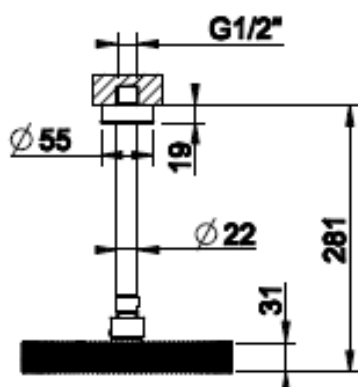

[Lisätietoja tuotteesta löydät täältä](#)

VÄRI	TUOTEKOODI	OVH €, alv 25,5%
Chrome (kromi)	63552.031	1.298,00 €
Steel Brushed (harjattu teräs)	63552.149	1.755,00 €
Black XL (matta musta)	63552.299	1.755,00 €
Nickel PVD (kiiltävä nikkeli)	63552.720	1.923,00 €
Black Metal PVD (kiiltävä musta metalli)	63552.706	1.923,00 €
Black Metal Brushed PVD (harjattu musta metalli)	63552.707	2.052,00 €
Copper PVD (kiiltävä kupari)	63552.030	1.923,00 €
Copper Brushed PVD (harjattu kupari)	63552.708	2.052,00 €
Warm Bronze PVD (kiiltävä pronssi)	63552.735	1.923,00 €
Warm Bronze Brushed PVD (harjattu pronssi)	63552.726	2.052,00 €
Brass PVD (kiiltävä messinki)	63552.710	1.923,00 €
Brushed Brass PVD (harjattu messinki)	63552.727	2.052,00 €
Aged Bronze (vanha pronssi)	63552.187	2.052,00 €
Antique Brass (antiikki messinki)	63552.713	2.052,00 €