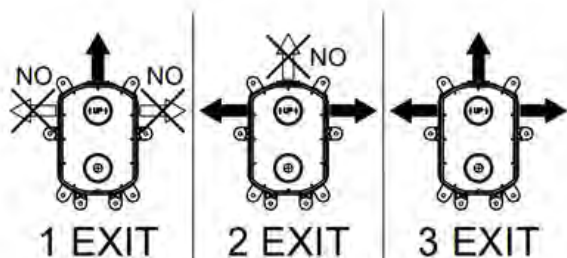

[Lisätietoja runko-osasta löydät täältä](#)

[Lisätietoja Joramark kotelosta löydät täältä](#)

TUOTE

Runko-osa
Joramark asennuskotelo

TUOTEKOODI OVH €, alv 25,5%

09269 685,00 €
30183 549,00 €

TIPPALETKUSETTI