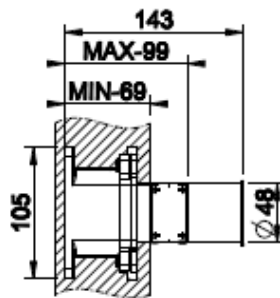

- Runko-osa soveltuu pintaosille (tilattava erikseen):
  - Gessi316 suihkuhana 54038
  - Gessi316 ammehana 54136
  - Venti20 ammehana 65042
- 10 vuoden takuu
- Ääniluokka I
- Täyttää Ympäristöministeriön asetuksen 497/2019 asettamat olennaiset tekniset vaatimukset vesikalusteille
- STF-tyyppihyväksyntä EUFI29-20006158-TH2
- Asennuksessa käytettävä Joramarkin vesitiivistä asennuskoteloa 30187, kotelon koko:
  - Leveys: 400mm
  - Korkeus: 300mm
  - Syvyys: 80mm

[Lisätietoja runko-osasta löydät täältä](#)

[Lisätietoja Joramark kotelosta löydät täältä](#)

TUOTE	TUOTEKOODI	OVH € , alv 25,5%
Runko-osa	54139	597,00 €
Joramark asennuskotelo	30187	549,00 €