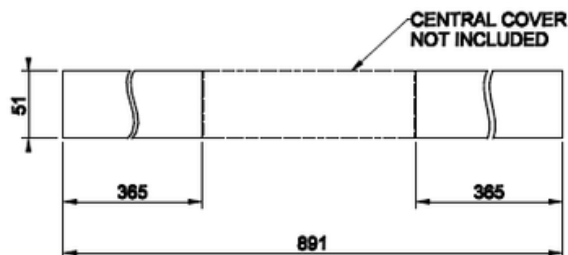

SHOWER OUTFIT

SUIHKUKOURUN SIVUPANEELIT

- Käytetään 67050 asennuskehysten kanssa, tilattava erikseen
- Sivupaneelit suihkukourun kokonaisleveydelle 900mm
- Ei sisällä keskipaneelia

Lisätietoja tuotteesta löydät täältä

VÄRI	TUOTEKOODI	OVH €, alv 25,5%
Mirror Steel (kiiltävä teräs)	67057.031	529,00 €
Steel Brushed (harjattu teräs)	67057.239	529,00 €
Black XL (matta musta)	67057.299	715,00 €
Nickel PVD (kiiltävä nikkeli)	67057.720	782,00 €
Black Metal PVD (kiiltävä musta metalli)	67057.706	782,00 €
Black Metal Brushed PVD (harjattu musta metalli)	67057.707	782,00 €
Copper PVD (kiiltävä kupari)	67057.030	782,00 €
Copper Brushed PVD (harjattu kupari)	67057.708	782,00 €
Warm Bronze PVD (kiiltävä pronssi)	67057.735	782,00 €
Warm Bronze Brushed PVD (harjattu pronssi)	67057.726	782,00 €
Brass PVD (kiiltävä messinki)	67057.710	782,00 €
Brushed Brass PVD (harjattu messinki)	67057.727	782,00 €
Gold PVD (kiiltävä kulta)	67057.246	889,00 €
Gold Brushed PVD (harjattu kulta)	67057.716	889,00 €
Dark Bronze (tumma pronssi)	67057.845	835,00 €
Aged Bronze (vanha pronssi)	67057.187	835,00 €
Antique Brass (antiikki messinki)	67057.713	835,00 €