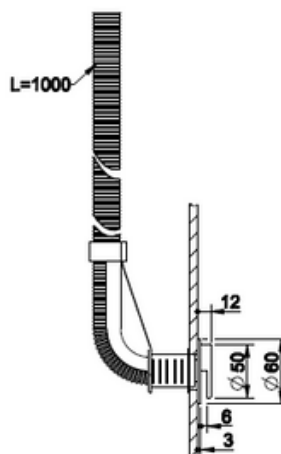

VÄRI

TUOTEKOODI

OVH € , alv 25,5%

Chrome (kromi)		29633.031	181,00 €
Finox (harjattu teräs)		29633.149	234,00 €
Black XL (mattamusta)		29633.299	234,00 €
Nickel PVD (kiiltävä nikkeli)		29633.720	266,00 €
Black Metal PVD (kiiltävä musta metalli)		29633.706	266,00 €
Black Metal Brushed PVD (harjattu musta metalli)		29633.707	283,00 €
Copper PVD (kiiltävä kupari)		29633.030	266,00 €
Copper Brushed PVD (harjattu kupari)		29633.708	283,00 €
Warm Bronze PVD (kiiltävä pronssi)		29633.735	309,00 €
Warm Bronze Brushed PVD (harjattu pronssi)		29633.726	283,00 €
Brass PVD (kiiltävä messinki)		29633.710	287,00 €
Bras Brushed PVD (harjattu messinki)		29633.727	283,00 €
Aged Bronze (vanha pronssi)		29633.187	283,00 €
Antique Brass (antiikki messinki)		29633.713	309,00 €
Gold CCP (kiilto kulta)		29633.080	410,00 €
White CN (mattavalkoinen)		29633.279	234,00 €