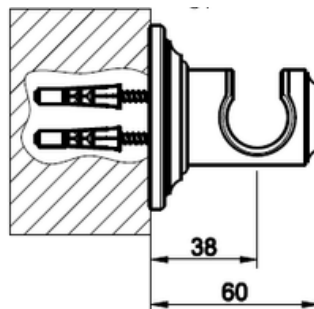

VENTI20

KÄSISUIHKUN PIDIKE

- Käsisiuhkun erillinen pidike
- Ruuvi kiinnitys
- 10 vuoden takuu

[Lisätietoja tuotteesta löydät täältä](#)

VÄRI	TUOTEKOODI	OVH €, alv 25,5%
Chrome (kromi)	65157.031	260,00 €
Steel Brushed (harjattu teräs)	65157.149	352,00 €
Black XL (matta musta)	65157.299	352,00 €
Nickel PVD (kiiltävä nikkeli)	65157.720	383,00 €
Black Metal PVD (kiiltävä musta metalli)	65157.706	383,00 €
Black Metal Brushed PVD (harjattu musta metalli)	65157.707	411,00 €
Copper PVD (kiiltävä kupari)	65157.030	383,00 €
Copper Brushed PVD (harjattu kupari)	65157.708	411,00 €
Warm Bronze PVD (kiiltävä pronssi)	65157.735	383,00 €
Warm Bronze Brushed PVD (harjattu pronssi)	65157.726	411,00 €
Brass PVD (kiiltävä messinki)	65157.710	383,00 €
Brushed Brass PVD (harjattu messinki)	65157.727	411,00 €
Aged Bronze (vanha pronssi)	65157.187	411,00 €
Antique Brass (antiikki messinki)	65157.713	411,00 €