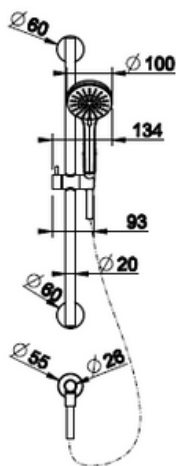

- Suihkutankosetti
- Koostuu:
  - Suihkutanko 660mm
  - 1-toiminen käsisuihku Ø100mm
  - 1,5m sileä suihkuletku
  - Seinäliitin, peitelaippa Ø55mm, vesiliitäntä 1x G1/2"
  - Liuku
- 10 vuoden takuu

Lisätietoja tuotteesta löydät täältä

VÄRI	TUOTEKOODI	OVH €, alv 25,5%
Chrome (kromi)	47306.031	415,00 €
Copper PVD (kiiltävä kupari)	47306.030	559,00 €
Finox (harjattu teräs)	47306.149	559,00 €
Aged Bronze (vanha pronssi)	47306.187	654,00 €
White CN (matta valkoinen)	47306.279	559,00 €
Black XL (matta musta)	47306.299	559,00 €
Black Metal PVD (kiiltävä musta metalli)	47306.706	654,00 €
Black Metal Brushed PVD (harjattu musta metalli)	47306.707	694,00 €
Copper Brushed PVD (harjattu kupari)	47306.708	694,00 €
Brass PVD (kiiltävä messinki)	47306.710	654,00 €
Antique Brass (antiikki messinki)	47306.713	694,00 €
Warm Bronze Brushed PVD (harjattu pronssi)	47306.726	694,00 €
Brass Brushed PVD (harjattu messinki)	47306.727	694,00 €
Warm Bronze PVD (kiiltävä pronssi)	47306.735	654,00 €