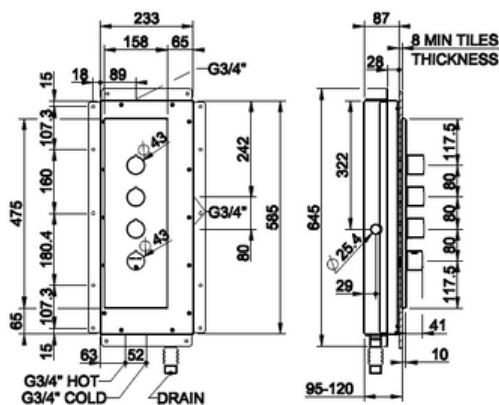

TONDO

TERMOSTAATTISUIHKU

- Termostaattisuihku 3:lle toiminnolle
- Runko-osalle 44105, tilattava erikseen
- Huom! Seinälaatan on oltava min 8mm paksu, jotta pintaosa kiinnittyy tiiviisti seinää vasten
- Tuote voidaan asentaa pystyyn tai vaakaan
  - Asennustavassa otettava huomioon vesiputkien lähtöpaikat, kts. runko-osan asennusohje
- 10 vuoden takuu
- Ääniluokka I
- Täyttää Ympäristöministeriön asetuksen 497/2019 asettamat olennaiset tekniset vaatimukset vesikalusteille
- STF-tyyppihyväksyntä EUFI29-20006158-TH1

VÄRI

Chrome (kromi)		44216.031	1.165,00 €
Finox (harjattu teräs)		44216.149	1.620,00 €
Black XL (mattamusta)		44216.299	1.620,00 €
Nickel PVD (kiiltävä nikkeli)		44216.720	2.516,00 €
Black Metal PVD (kiiltävä musta metalli)		44216.706	2.516,00 €
Black Metal Brushed PVD (harjattu musta metalli)		44216.707	2.797,00 €
Copper PVD (kiiltävä kupari)		44216.030	2.516,00 €
Copper Brushed PVD (harjattu kupari)		44216.708	2.797,00 €
Warm Bronze PVD (kiiltävä pronssi)		44216.735	2.516,00 €
Warm Bronze Brushed PVD (harjattu pronssi)		44216.726	2.797,00 €
Brass PVD (kiiltävä messinki)		44216.710	2.516,00 €
Brushed Brass PVD (harjattu messinki)		44216.727	2.797,00 €
Gold PVD (kiiltävä kulta)		44216.246	3.078,00 €
Brushed Gold CCP (harjattu kulta)		44216.087	4.539,00 €
Aged Bronze (vanha pronssi)		44216.187	2.797,00 €
Antique Brass (antiikki messinki)		44216.713	2.797,00 €
White CN (matta valkoinen)		44216.279	2.149,00 €

TUOTEKOODI

OVH €, alv 25,5%