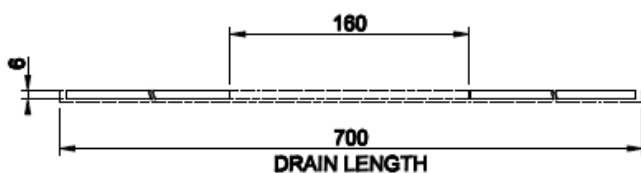

SHOWER OUTFIT

SUIHKUKOURUN SIVUPANEELIT

- Käytetään 67050 asennuskehiksen kanssa, tilattava erikseen
- Sivupaneelit suihkukourun kokonaisleveydelle 700mm
- Ei sisällä keskipaneelia

Lisätietoja tuotteesta löydät täältä

VÄRI	TUOTEKOODI	OVH €, alv 25,5%
Mirror Steel (kiiltävä teräs)	67053.031	433,00 €
Steel Brushed (harjattu teräs)	67053.239	433,00 €
Black XL (matta musta)	67053.299	585,00 €
Nickel PVD (kiiltävä nikkeli)	67053.720	642,00 €
Black Metal PVD (kiiltävä musta metalli)	67053.706	642,00 €
Black Metal Brushed PVD (harjattu musta metalli)	67053.707	642,00 €
Copper PVD (kiiltävä kupari)	67053.030	642,00 €
Copper Brushed PVD (harjattu kupari)	67053.708	642,00 €
Warm Bronze PVD (kiiltävä pronssi)	67053.735	642,00 €
Warm Bronze Brushed PVD (harjattu pronssi)	67053.726	642,00 €
Brass PVD (kiiltävä messinki)	67053.710	642,00 €
Brushed Brass PVD (harjattu messinki)	67053.727	642,00 €
Gold PVD (kiiltävä kulta)	67053.246	727,00 €
Gold Brushed PVD (harjattu kulta)	67053.716	727,00 €
Dark Bronze (tumma pronssi)	67053.845	684,00 €
Aged Bronze (vanha pronssi)	67053.187	684,00 €
Antique Brass (antiikki messinki)	67053.713	684,00 €