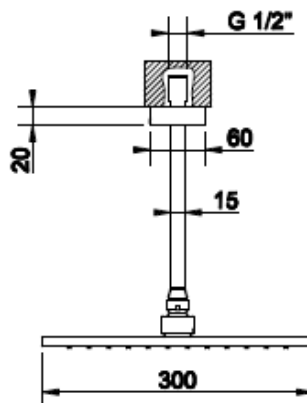

Lisätietoja tuotteesta löydät täältä

VÄRI	TUOTEKOODI	OVH €	alv 25,5%
Chrome (kromi)	15186.031	1.660,00 €	
Finox (harjattu teräs)	15186.149	2.241,00 €	
Black XL (mattamusta)	15186.299	2.241,00 €	
Nickel PVD (kiiltävä nikkeli)	15186.720	2.455,00 €	
Black Metal PVD (kiiltävä musta metalli)	15186.706	2.455,00 €	
Black Metal Brushed PVD (harjattu musta metalli)	15186.707	2.620,00 €	
Copper PVD (kiiltävä kupari)	15186.030	2.455,00 €	
Copper Brushed PVD (harjattu kupari)	15186.708	2.620,00 €	
Warm Bronze PVD (kiiltävä pronssi)	15186.726	2.455,00 €	
Warm Bronze Brushed PVD (harjattu pronssi)	15186.726	2.620,00 €	
Brass PVD (kiiltävä messinki)	15186.710	2.455,00 €	
Brushed Brass PVD (harjattu messinki)	15186.727	2.620,00 €	
Gold PVD (kiiltävä kulta)	15186.246	2.787,00 €	
Aged Bronze (vanha pronssi)	15186.187	2.620,00 €	
Antique Brass (antiikki messinki)	15186.713	2.620,00 €	
White CN (mattavalkoinen)	15186.279	2.241,00 €	