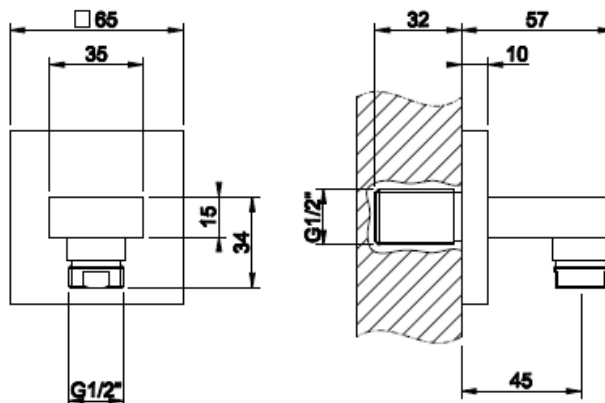

RETTANGOLO

S E I N Ä L I I T I N

- Suihkuletkun ulostulo
- Peitelaippa 65x65mm
- Vesiliitäntä 1x G1/2"
- 10 vuoden takuu

[Lisätietoja tuotteesta löydät täältä](#)

VÄRI	TUOTEKOODI	OVH € , alv 25,5%
Chrome (kromi)	20169.031	189,00 €
Finox (harjattu teräs)	20169.149	259,00 €
Black XL (mattamusta)	20169.299	259,00 €
Nickel PVD (kiiltävä nikkeli)	20169.720	280,00 €
Black Metal PVD (kiiltävä musta metalli)	20169.706	280,00 €
Black Metal Brushed PVD (harjattu musta metalli)	20169.707	298,00 €
Copper PVD (kiiltävä kupari)	20169.708	280,00 €
Copper Brushed PVD (harjattu kupari)	20169.030	298,00 €
Warm Bronze PVD (kiiltävä pronssi)	20169.726	280,00 €
Warm Bronze Brushed PVD (harjattu pronssi)	20169.726	298,00 €
Brass PVD (kiiltävä messinki)	20169.710	280,00 €
Brushed Brass PVD (harjattu messinki)	20169.727	298,00 €