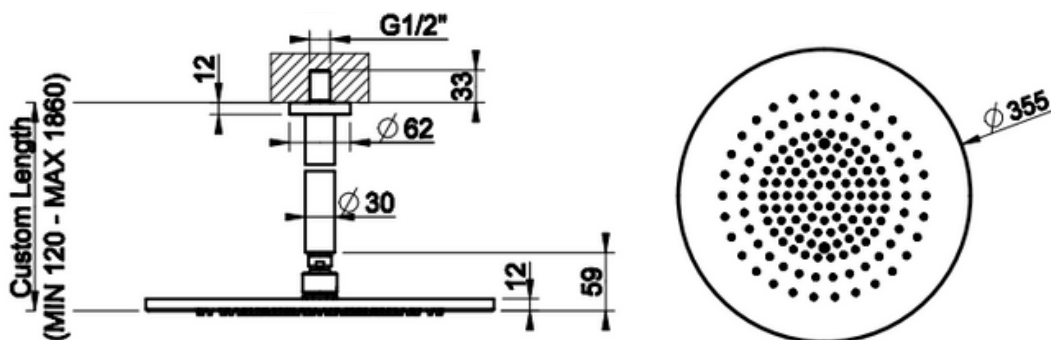

[Lisätietoa tuotteesta löydät täältä](#)

VÄRI

TUOTEKOODI

OVH €, alv 25,5%

Steel Brushed (harjattu teräs)		54150.239	2.226,00 €
Black XL (matta musta)		54150.299	3.003,00 €
Black Metal Brushed PVD (harjattu musta metalli)		54150.707	3.291,00 €
Copper Brushed PVD (harjattu kupari)		54150.708	3.291,00 €
Warm Bronze Brushed (harjattu pronssi)		54150.726	3.291,00 €
Brushed Brass PVD (harjattu messinki)		54150.727	3.291,00 €