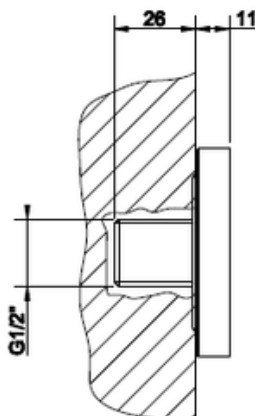

[Lisätietoja tuotteesta löydät täältä](#)

VÄRI	TUOTEKOODI	OVH €, alv 25,5%
Chrome (kromi)	32977.031	272,00 €
Finox (harjattu teräs)	32977.149	365,00 €
Black XL (mattamusta)	32977.299	365,00 €
Nickel PVD (kiiltävä nikkeli)	32977.720	400,00 €
Black Metal PVD (kiiltävä musta metalli)	32977.706	400,00 €
Black Metal Brushed PVD (harjattu musta metalli)	32977.707	428,00 €
Copper PVD (kiiltävä kupari)	32977.030	400,00 €
Copper Brushed PVD (harjattu kupari)	32977.708	428,00 €
Warm Bronze PVD (kiiltävä pronssi)	32977.726	400,00 €
Warm Bronze Brushed PVD (harjattu pronssi)	32977.726	428,00 €
Brass PVD (kiiltävä messinki)	32977.710	400,00 €
Brushed Brass PVD (harjattu messinki)	32977.727	428,00 €
Gold CCP (kiiltävä kulta)	32977.080	595,00 €
Gold Brushed CCP (harjattu kulta)	32977.087	595,00 €
Antique Brass (antiikki messinki)	32977.713	428,00 €
White CN (mattavalkoinen)	32977.279	365,00 €