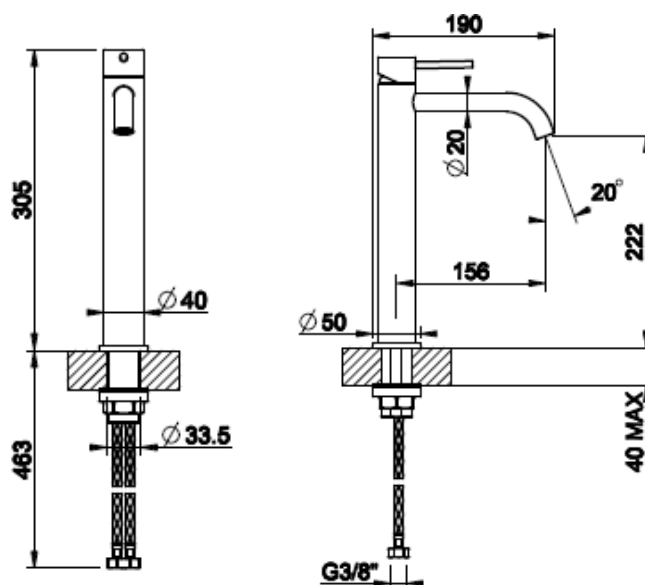

TUOTEKOODI

OVH €, alv 25,5%

54006.239	686,00 €
54006.299	925,00 €
54006.707	1.015,00 €
54006.708	1.015,00 €
54006.726	1.015,00 €
54006.727	1.015,00 €