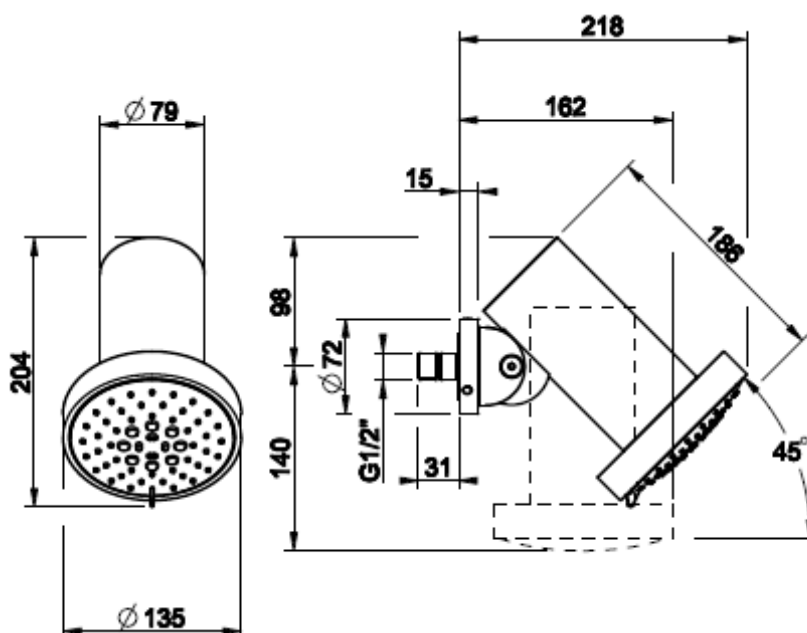

- SpotWater seinäsuihku
- CESELLO-kuvioinnilla
- RAINFALL/SPRAY/MASSAGE -suihkutoiminnot
- Toiminnot vaihdetaan käsin
- Säädettyä 45° suihkulma
- Vesiliitäntä 1x G1/2"
- Valmistettu AISI 316 ruostumattomasta teräksestä
- Suositeltu asennuskorkeus 2100mm valmiista lattiapinnasta
- 10 vuoden takuu

Lisätietoja tuotteesta löydät täältä

VÄRI	TUOTEKOODI	OVH €, alv 25,5%
Steel Brushed (harjattu teräs)	57255.239	1.564,00 €
Black XL (matta musta)	57255.299	2.113,00 €
Black Metal Brushed PVD (harjattu musta metalli)	57255.707	2.315,00 €
Copper Brushed PVD (harjattu kupari)	57255.708	2.315,00 €
Warm Bronze Brushed (harjattu pronssi)	57255.726	2.315,00 €
Brushed Brass PVD (harjattu messinki)	57255.727	2.315,00 €