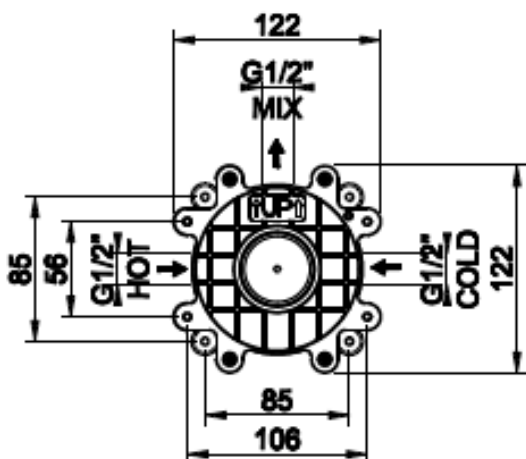

[Lisätietoja tuotteesta löydät täältä](#)

[Lisätietoja Joramarkin asennuskotelosta löydät täältä](#)

TUOTE	TUOTEKOODI	OVH €, alv 25,5%
Runko-osa	54055	HINTA TULOSSA
Joramark asennuskotelo	30192	408,00 €