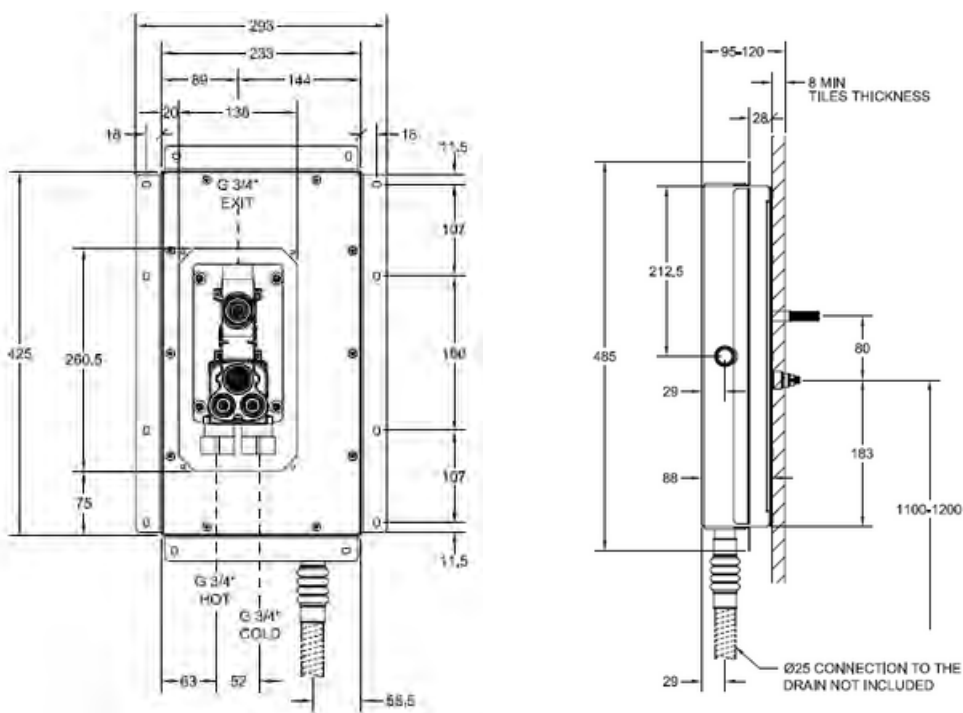

- Termostaattisuihkun runko-osa 1:lle toiminnolle
- Pintaosille (tilattava erikseen):
  - Rettangolo 44202
  - Tondo 44212
  - Eleganza 44282
- Runko-osa integroitu vesitiiviiseen asennuskoteloon, 3/4" liitokset
- Voidaan asentaa vaaka- tai pystyasentoon
- Asennustavassa tulee huomioida lähtöjen paikat
- Vesiliitokset voidaan korjata/huoltaa rikkomatta seinää irrottamalla pintaosan kahvat ja poistamalla peitelaippa
- Huom! Seinälaatan on oltava min 8mm paksu, jotta pintaosa kiinnittyy tiiviisti seinää vasten
- 10 vuoden takuu
- Ääniluokka I
- Täyttää Ympäristöministeriön asetuksen 497/2019 asettamat olennaiset tekniset vaatimukset vesikalusteille
- STF-tyyppi hyväksyntä EUFI29-20006158-TH1

TUOTEKOODI OVH € , alv 25,5%

44101

1.243,00 €