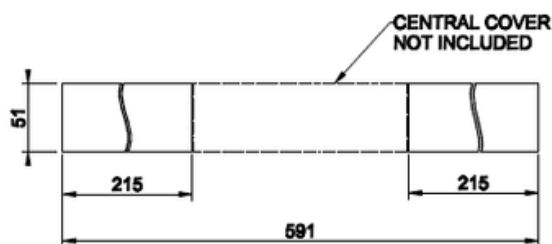

SHOWER OUTFIT

SUIHKUKOURUN SIVUPANEELIT

- Käytetään 67050 asennuskehiksen kanssa, tilattava erikseen
- Sivupaneelit suihkukourun kokonaisleveydelle 600mm
- Ei sisällä keskipaneelia

Lisätietoja tuotteesta löydät täältä

VÄRI	TUOTEKOODI	OVH €, alv 25,5%
Mirror Steel (kiiltävä teräs)	67051.031	386,00 €
Steel Brushed (harjattu teräs)	67051.239	386,00 €
Black XL (matta musta)	67051.299	521,00 €
Nickel PVD (kiiltävä nikkeli)	67051.720	570,00 €
Black Metal PVD (kiiltävä musta metalli)	67051.706	570,00 €
Black Metal Brushed PVD (harjattu musta metalli)	67051.707	570,00 €
Copper PVD (kiiltävä kupari)	67051.030	570,00 €
Copper Brushed PVD (harjattu kupari)	67051.708	570,00 €
Warm Bronze PVD (kiiltävä pronssi)	67051.735	570,00 €
Warm Bronze Brushed PVD (harjattu pronssi)	67051.726	570,00 €
Brass PVD (kiiltävä messinki)	67051.710	570,00 €
Brushed Brass PVD (harjattu messinki)	67051.727	570,00 €
Gold PVD (kiiltävä kulta)	67051.246	647,00 €
Gold Brushed PVD (harjattu kulta)	67051.716	647,00 €
Dark Bronze (tumma pronssi)	67051.845	608,00 €
Aged Bronze (vanha pronssi)	67051.187	608,00 €
Antique Brass (antiikki messinki)	67051.713	608,00 €