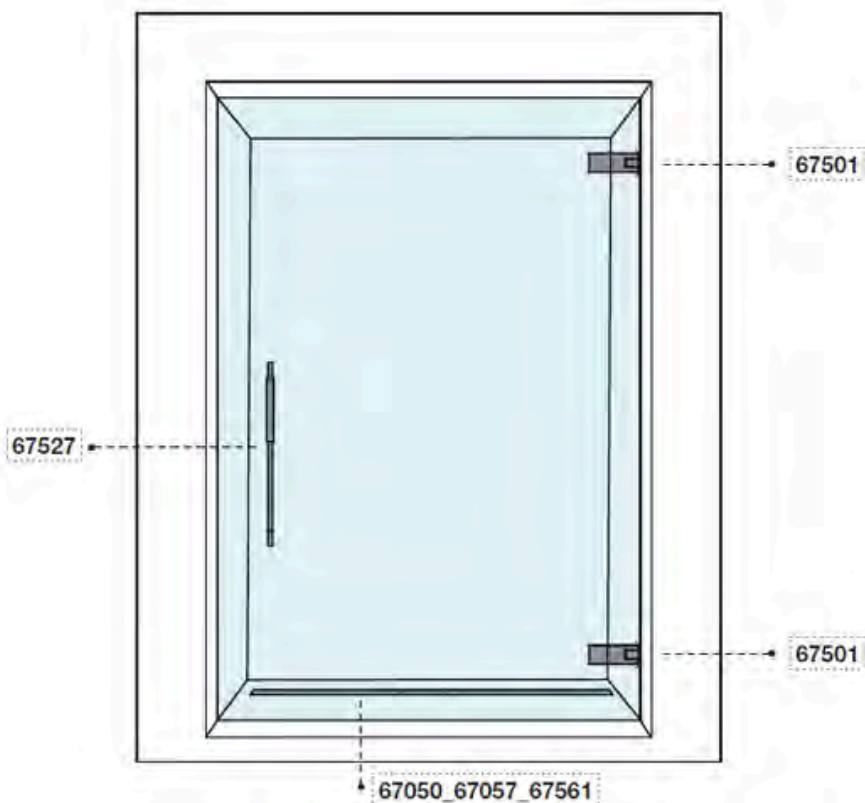

SHOWER G

- lasikiinnikkeet.....431
- lasisaranat.....437
- lasiseinän ylätuet.....441
- ovenkahvat.....447

GESSI[®]

H I N N A S T O 2 0 2 4

SHOWER G - Rigato

- "SWING SYSTEM" LASISEINIEN JA -OVIEN KIINNIKKEET, SARANAT JA TUKITANGOT
- "SHOWER G" OVENKAHVAT, PYYHETANGOT JA SUIHKUKOURUT