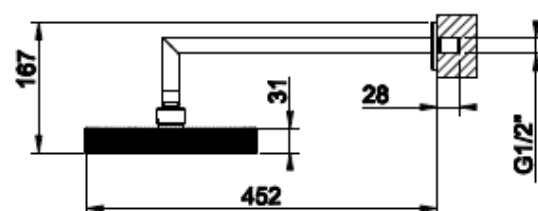

[Lisätietoja tuotteesta löydät täältä](#)

VÄRI	TUOTEKOODI	OVH € , alv 25,5%
Chrome (kromi)	63448.031	1.370,00 €
Steel Brushed (harjattu teräs)	63448.149	1.849,00 €
Black XL (matta musta)	63448.299	1.849,00 €
Nickel PVD (kiiltävä nikkeli)	63448.720	2.026,00 €
Black Metal PVD (kiiltävä musta metalli)	63448.706	2.026,00 €
Black Metal Brushed PVD (harjattu musta metalli)	63448.707	2.162,00 €
Copper PVD (kiiltävä kupari)	63448.030	2.026,00 €
Copper Brushed PVD (harjattu kupari)	63448.708	2.162,00 €
Warm Bronze PVD (kiiltävä pronssi)	63448.735	2.026,00 €
Warm Bronze Brushed PVD (harjattu pronssi)	63448.726	2.162,00 €
Brass PVD (kiiltävä messinki)	63448.710	2.026,00 €
Brushed Brass PVD (harjattu messinki)	63448.727	2.162,00 €
Aged Bronze (vanha pronssi)	63448.187	2.162,00 €
Antique Brass (antiikki messinki)	63448.713	2.162,00 €