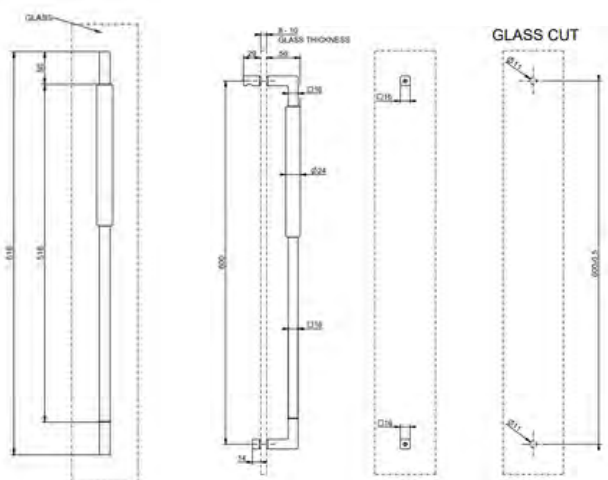

- Rigato raitakuvioitu lasioven kahva
- Pituus 600mm
- Voidaan asentaa pystyyn tai vaakaan
- Soveltuu 8-10mm paksuisille lasille
- Täysmetallinen

[Lisätietoja tuotteesta löydät täältä](#)