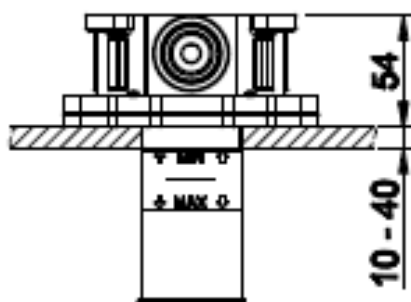

[Lisätietoja tuotteesta löydät täältä](#)

[Lisätietoja Joramarkin asennuskotelosta löydät täältä](#)

TUOTE	TUOTEKOODI	OVH €, alv 25,5%
Runko-osa	54055	HINTA TULOSSA
Joramark asennuskotelo	30192	408,00 €