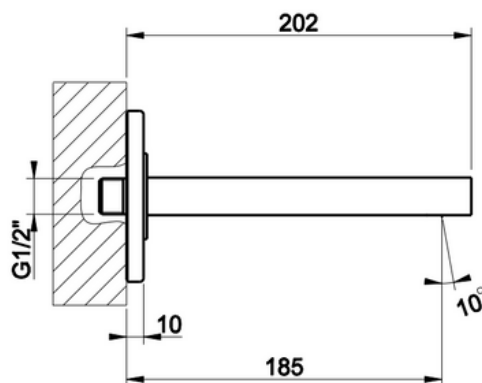

- Erillinen juoksuputki ammeelle
- Vesiliitäntä 1x 1/2"
- Juoksuputken kokonaispituus 202mm
- Peitelaippa 100x100mm
- Hana tilattava erikseen
- 10 vuoden takuu

[Lisätietoja tuotteesta löydät täältä](#)

VÄRI	TUOTEKOODI	OVH €, alv 25,5%
Chrome (kromi)	38725.031	308,00 €
Copper PVD (kiiltävä kupari)	38725.030	486,00 €
Finox (harjattu teräs)	38725.149	416,00 €
Aged Bronze (vanha pronssi)	38725.187	516,00 €
White CN (matta valkoinen)	38725.279	416,00 €
Black XL (matta musta)	38725.299	416,00 €
Black Metal PVD (kiiltävä musta metalli)	38725.706	486,00 €
Black Metal Brushed PVD (harjattu musta metalli)	38725.707	516,00 €
Copper Brushed PVD (harjattu kupari)	38725.708	516,00 €
Brass PVD (kiiltävä messinki)	38725.710	486,00 €
Antique Brass (antiikki messinki)	38725.713	516,00 €
Warm Bronze Brushed PVD (harjattu pronssi)	38725.726	516,00 €
Brass Brushed PVD (harjattu messinki)	38725.727	516,00 €
Warm Bronze PVD (kiiltävä pronssi)	38725.735	486,00 €