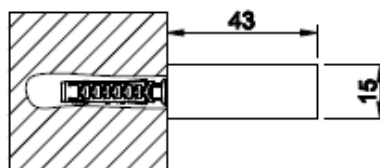

RETTANGOLO

KÄSISUIHKUN PIDIKE

- Käsisiuhkun erillinen pidike
- Ruuvi kiinnitys
- 10 vuoden takuu

[Lisätietoja tuotteesta löydät täältä](#)

VÄRI	TUOTEKOODI	OVH € , alv 25,5%
Chrome (kromi)	20157.031	99,00 €
Finox (harjattu teräs)	20157.149	135,00 €
Black XL (mattamusta)	20157.299	135,00 €
Nickel PVD (kiiltävä nikkeli)	20157.720	146,00 €
Black Metal PVD (kiiltävä musta metalli)	20157.706	146,00 €
Black Metal Brushed PVD (harjattu musta metalli)	20157.707	156,00 €
Copper PVD (kiiltävä kupari)	20157.708	146,00 €
Copper Brushed PVD (harjattu kupari)	20157.030	156,00 €
Warm Bronze PVD (kiiltävä pronssi)	20157.726	146,00 €
Warm Bronze Brushed PVD (harjattu pronssi)	20157.726	156,00 €
Brass PVD (kiiltävä messinki)	20157.710	146,00 €
Brushed Brass PVD (harjattu messinki)	20157.727	156,00 €