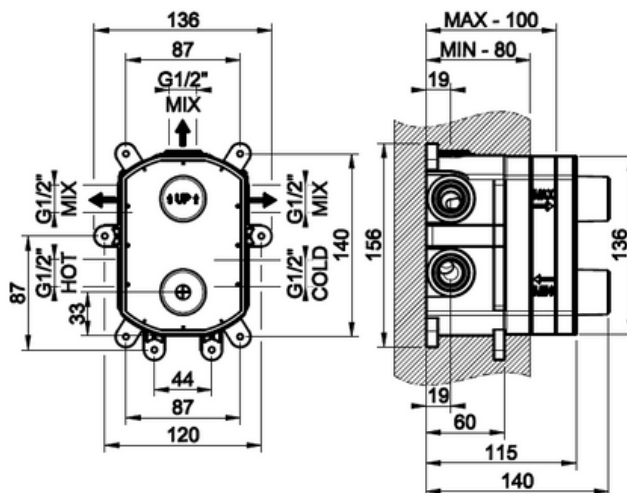

TUOTEKODI OVH €, alv 25,5%

09269 685,00 €
30183 549,00 €