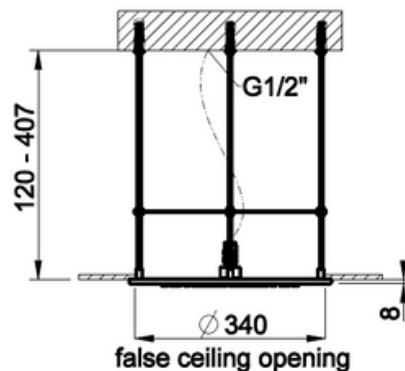

- Tondo upotettava kattosuihku
- RAIN -suihkutoiminto
- Koko Ø360mm
- Asennus alas laskettuun kattoon
  - Asennussyvyys 120-407mm
- Vesiliitäntä 1x G1/2"
- Suositeltu asennuskorkeus suihkun alapinnasta lattiaan noin 2200-2300mm
- 10 vuoden takuu

[Lisätietoja tuotteesta löydät täältä](#)

VÄRI	TUOTEKOODI	OVH € , alv 25,5%
Mirror Steel (kiiltävä teräs)	33099.238	1.415,00 €
Steel Brushed (harjattu teräs)	33099.239	1.908,00 €
Black XL (mattamusta)	33099.299	1.908,00 €
Black Metal PVD (kiiltävä musta metalli)	33099.706	2.234,00 €
Black Metal Brushed PVD (harjattu musta metalli)	33099.707	2.375,00 €
Copper PVD (kiiltävä kupari)	33099.030	2.234,00 €
Copper Brushed PVD (harjattu kupari)	33099.708	2.375,00 €
Warm Bronze PVD (kiiltävä pronssi)	33099.735	2.234,00 €
Warm Bronze Brushed PVD (harjattu pronssi)	33099.726	2.375,00 €
Brass PVD (kiiltävä messinki)	33099.710	2.234,00 €
Brushed Brass PVD (harjattu messinki)	33099.727	2.375,00 €
Aged Bronze (vanha pronssi)	33099.187	2.375,00 €
Antique Brass (antiikki messinki)	33099.713	2.375,00 €
White CN (mattavalkoinen)	33099.279	1.908,00 €