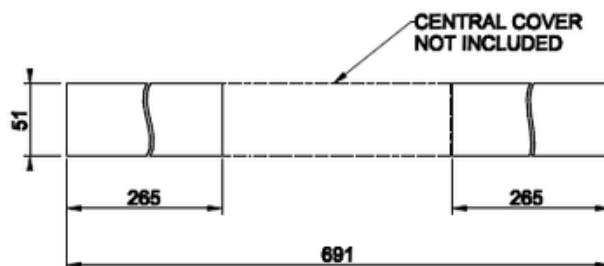

SHOWER OUTFIT

SUIHKUKOURUN SIVUPANEELIT

- Käytetään 67050 asennuskehiksen kanssa, tilattava erikseen
- Sivupaneelit suihkukourun kokonaisleveydelle 700mm
- Ei sisällä keskipaneelia

Lisätietoja tuotteesta löydät täältä

VÄRI	TUOTEKOODI	OVH €, alv 25,5%
Mirror Steel (kiiltävä teräs)	67053.031	433,00 €
Steel Brushed (harjattu teräs)	67053.239	433,00 €
Black XL (matta musta)	67053.299	585,00 €
Nickel PVD (kiiltävä nikkeli)	67053.720	642,00 €
Black Metal PVD (kiiltävä musta metalli)	67053.706	642,00 €
Black Metal Brushed PVD (harjattu musta metalli)	67053.707	642,00 €
Copper PVD (kiiltävä kupari)	67053.030	642,00 €
Copper Brushed PVD (harjattu kupari)	67053.708	642,00 €
Warm Bronze PVD (kiiltävä pronssi)	67053.735	642,00 €
Warm Bronze Brushed PVD (harjattu pronssi)	67053.726	642,00 €
Brass PVD (kiiltävä messinki)	67053.710	642,00 €
Brushed Brass PVD (harjattu messinki)	67053.727	642,00 €
Gold PVD (kiiltävä kulta)	67053.246	727,00 €
Gold Brushed PVD (harjattu kulta)	67053.716	727,00 €
Dark Bronze (tumma pronssi)	67053.845	684,00 €
Aged Bronze (vanha pronssi)	67053.187	684,00 €
Antique Brass (antiikki messinki)	67053.713	684,00 €