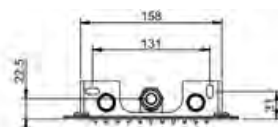

Lisätietoja tuotteesta löydät täältä

PINTAOSA, VÄRI

Mirror Steel (kiilto teräs)	
Steel brushed (harjattu teräs)	
Black XL (mattamusta)	
Nickel PVD (kiiltävä nikkeli)	
Black Metal PVD (kiiltävä musta metalli)	
Black Metal Brushed PVD (harjattu musta metalli)	
Copper PVD (kiiltävä kupari)	
Copper Brushed PVD (harjattu kupari)	
Warm Bronze PVD (kiiltävä pronssi)	
Warm Bronze Brushed PVD (harjattu pronssi)	
Brass PVD (kiiltävä messinki)	
Brushed Brass PVD (harjattu messinki)	
Gold PVD (kiiltävä kulta PVD)	
Gold CCP (kiiltävä kulta CCP)	
Gold Brushed CCP (harjattu kulta CCP)	
Dark Bronze (tumma pronssi)	
Aged Bronze (vanha pronssi)	
Antique Brass (antiikki messinki)	
White CN (matta valkoinen)	

TUOTEKOODI OVH € , alv 25,5%

	33081.238	1.705,00 €
	33081.239	1.705,00 €
	33081.299	2.303,00 €
	33081.720	2.695,00 €
	33081.706	2.525,00 €
	33081.707	2.695,00 €
	33081.030	2.525,00 €
	33081.708	2.695,00 €
	33081.735	2.695,00 €
	33081.726	2.695,00 €
	33081.710	2.695,00 €
	33081.727	2.695,00 €
	33081.246	3.015,00 €
	33081.080	3.885,00 €
	33081.087	3.885,00 €
	33081.845	2.885,00 €
	33081.187	2.885,00 €
	33081.713	2.885,00 €
	33081.279	2.303,00 €