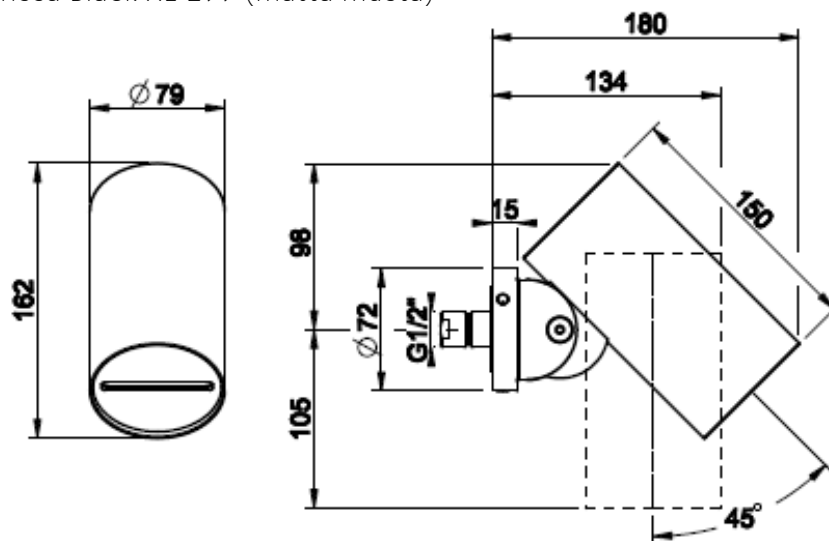

- SpotWater seinäsuihku
- WATERFALL -suihkutoiminto
- TRAME-kuviinnilla
- Säädettävä 45° suihkukulma
- Vesiliitäntä 1x G1/2"
- Valmistettu AISI 316 ruostumattomasta teräksestä
- Suositeltu asennuskorkeus 2100mm valmiista lattiapinnasta
- 10 vuoden takuu

[Lisätietoja tuotteesta löydät täältä](#)

VÄRI	TUOTEKOODI	OVH €, alv 25,5%
Steel Brushed (harjattu teräs)	57247.239	1.495,00 €
Black Metal Brushed PVD (harjattu musta metalli)	57247.707	2.213,00 €
Copper Brushed PVD (harjattu kupari)	57247.708	2.213,00 €
Warm Bronze Brushed (harjattu pronssi)	57247.726	2.213,00 €
Brushed Brass PVD (harjattu messinki)	57247.727	2.213,00 €

HUOM! Trame -kuviolla oleva seinäsuihku ei saatavissa värissä Black XL 299 (matta musta)