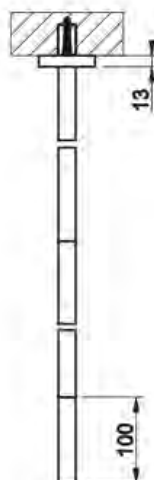

VÄRI

TUOTEKODI

OVH €, alv 25,5%

Steel Brushed (harjattu teräs)		54096.239	1.589,00 €
Black XL (matta musta)		54096.299	2.145,00 €
Black Metal Brushed PVD (harjattu musta metalli)		54096.707	2.352,00 €
Copper Brushed PVD (harjattu kupari)		54096.708	2.352,00 €
Warm Bronze Brushed (harjattu pronssi)		54096.726	2.352,00 €
Brushed Brass PVD (harjattu messinki)		54096.727	2.352,00 €