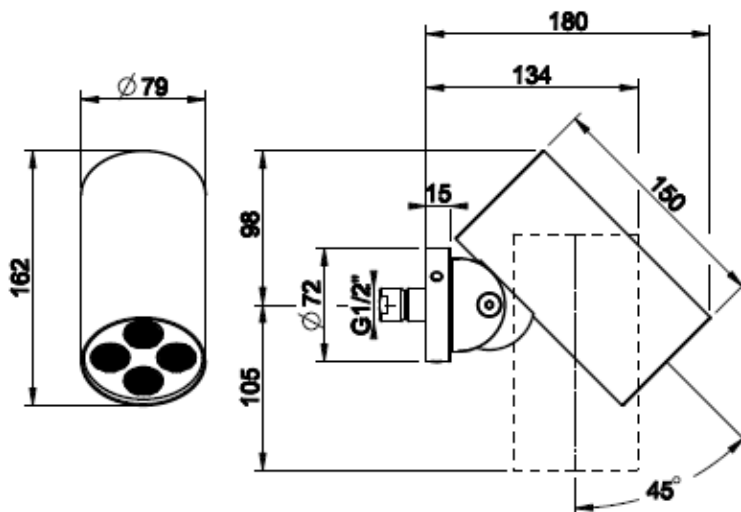

57241.239	
57241.707	
57241.708	
57241.726	
57241.727	

1.371,00 €
2.028,00 €
2.028,00 €
2.028,00 €
2.028,00 €

HUOM! Trame -kuviolla oleva seinäsuihku ei saatavissa väriässä Black XL 299 (matta musta)

Kuvassa Cesello kuviointi, MultiSpray toiminnolla