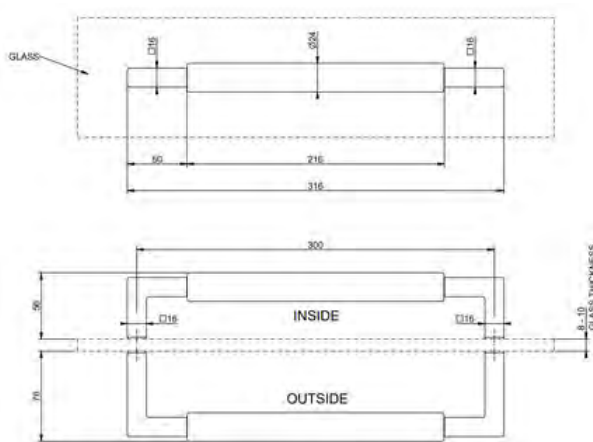

SHOWER G pyyhetanko ja kahva

RIGATO PYYHETANKO JA KAHVA

- Rigato raitakuvioidu pyyhetanko ja kahva lasiovelle tai -seinälle
- Pituus 300mm
- Soveltuu 8-10mm paksuisille lasille
- Täysmetallinen

Lisätietoja tuotteesta löydät täältä