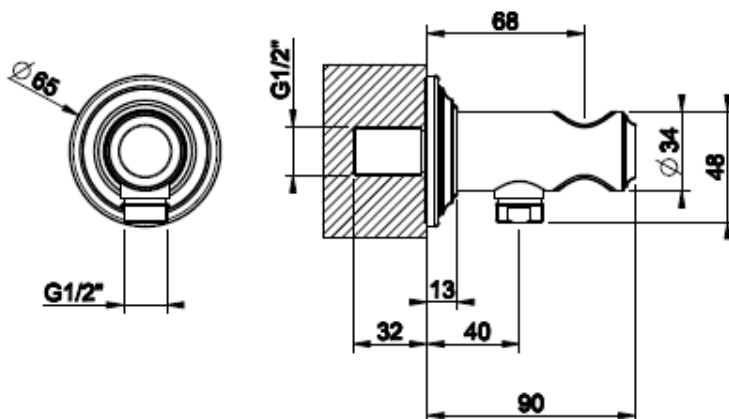

- Yhdistetty suihkuletkun ulostulo/käsisuihkun pidike
- Peitelaippa Ø65mm
- Vesiliitäntä 1x G1/2"
- 10 vuoden takuu

[Lisätietoja tuotteesta löydät täältä](#)

VÄRI	TUOTEKOODI	OVH €, alv 25,5%
Chrome (kromi)	65161.031	292,00 €
Steel Brushed (harjattu teräs)	65161.149	392,00 €
Black XL (matta musta)	65161.299	392,00 €
Nickel PVD (kiiltävä nikkeli)	65161.720	431,00 €
Black Metal PVD (kiiltävä musta metalli)	65161.706	431,00 €
Black Metal Brushed PVD (harjattu musta metalli)	65161.707	459,00 €
Copper PVD (kiiltävä kupari)	65161.030	431,00 €
Copper Brushed PVD (harjattu kupari)	65161.708	459,00 €
Warm Bronze PVD (kiiltävä pronssi)	65161.735	431,00 €
Warm Bronze Brushed PVD (harjattu pronssi)	65161.726	459,00 €
Brass PVD (kiiltävä messinki)	65161.710	431,00 €
Brushed Brass PVD (harjattu messinki)	65161.727	459,00 €
Aged Bronze (vanha pronssi)	65161.187	459,00 €
Antique Brass (antiikki messinki)	65161.713	459,00 €