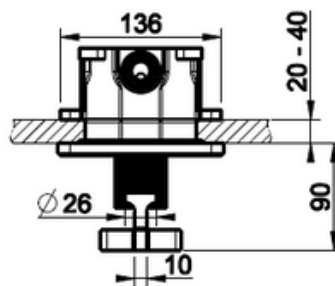

INCISO+

TERMOSTAATTISUIHKU

- Suihkuhanan pintaosa
- 3:lle toiminnolle
- Yläkahva kääntyy 360°
- Alempi kahva termostaatti
- Runko-osalle 09269, tilattava erikseen
- 10 vuoden takuu
- Ääniluokka I
- Täyttää Ympäristöministeriön asetuksen 497/2019 asettamat olennaiset tekniset vaatimukset vesikalusteille
- STF-tyyppihyväksyntä EUFI29-20006158-TH1

Lisätietoja tuotteesta löydät täältä

VÄRI

Chrome (kromi)	
Steel Brushed (harjattu teräs)	
Black XL (matta musta)	
Black Metal PVD (kiiltävä musta metalli)	
Black Metal Brushed PVD (harjattu musta metalli)	
Copper PVD (kiiltävä kupari)	
Copper Brushed PVD (harjattu kupari)	
Warm Bronze PVD (kiiltävä pronssi)	
Warm Bronze Brushed PVD (harjattu pronssi)	
Brass PVD (kiiltävä messinki)	
Brushed Brass PVD (harjattu messinki)	
Gold PVD (kiiltävä kulta)	
Aged Bronze (vanha pronssi)	
Antique Brass (antiikki messinki)	

TUOTEKOODI OVH €, alv 25,5%

	58236.031	952,00 €
	58236.149	1.235,00 €
	58236.299	1,190,00 €
	58236.706	1.409,00 €
	58236.707	1.500,00 €
	58236.030	1.409,00 €
	58236.708	1.500,00 €
	58236.735	1.409,00 €
	58236.726	1.500,00 €
	58236.710	1.409,00 €
	58236.727	1.500,00 €
	58236.246	1.597,00 €
	58236.187	1,500,00 €
	58236.713	1.500,00 €