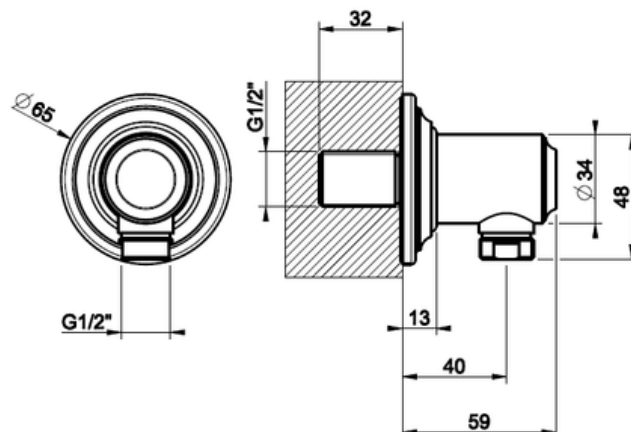

GESSI THE
PRIVATE
WELLNESS
COMPANY

VENTI20

S E I N Ä L I I T I N

- Suihkuletkun ulostulo
- Peitelaippa Ø65mm
- Vesiliitäntä 1x G1/2"
- 10 vuoden takuu

[Lisätietoja tuotteesta löydät täältä](#)

VÄRI	TUOTEKOODI	OVH €, alv 25,5%
Chrome (kromi)	65169.031	268,00 €
Steel Brushed (harjattu teräs)	65169.149	362,00 €
Black XL (matta musta)	65169.299	362,00 €
Nickel PVD (kiiltävä nikkeli)	65169.720	396,00 €
Black Metal PVD (kiiltävä musta metalli)	65169.706	396,00 €
Black Metal Brushed PVD (harjattu musta metalli)	65169.707	422,00 €
Copper PVD (kiiltävä kupari)	65169.030	396,00 €
Copper Brushed PVD (harjattu kupari)	65169.708	422,00 €
Warm Bronze PVD (kiiltävä pronssi)	65169.735	396,00 €
Warm Bronze Brushed PVD (harjattu pronssi)	65169.726	422,00 €
Brass PVD (kiiltävä messinki)	65169.710	396,00 €
Brushed Brass PVD (harjattu messinki)	65169.727	422,00 €
Aged Bronze (vanha pronssi)	65169.187	422,00 €
Antique Brass (antiikki messinki)	65169.713	422,00 €