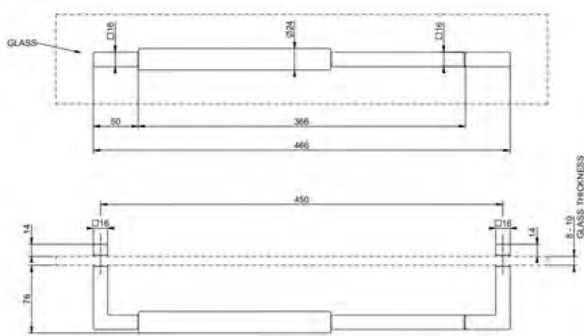

SHOWER G pyyhetanko

DIAMANTATO PYYHETANKO

- Diamantato timanttikuvioidu pyyhetanko lasiovelle tai -seinälle
- Pituus 450mm
- Soveltuu 8-10mm paksuisille lasille
- Täysmetallinen

Lisätietoja tuotteesta löydät täältä