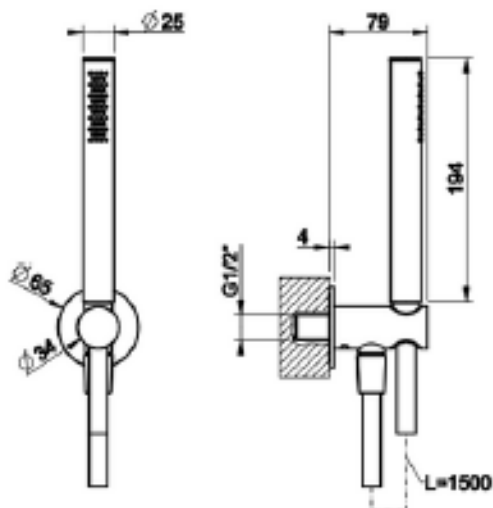

- Käsisuihkusetti
- Koostuu:
  - 1-toiminen puikkokäsisuihku
  - 1,5m sileä musta Darkflex suihkuletku
  - Yhdistetty seinäliitin/käsisuihkun pidike
- Seinäliittimen peitelaippa Ø65mm
- Valmistettu AISI 316 ruostumattomasta teräksestä
- Vesiliitäntä 1x G1/2"
- 10 vuoden takuu

Lisätietoa tuotteesta löydät täältä

VÄRI	TUOTEKOODI	OVH €, alv 25,5%
Steel Brushed (harjattu teräs)	54023.239	547,00 €
Black XL (matta musta)	54023.299	737,00 €
Black Metal Brushed PVD (harjattu musta metalli)	54023.707	807,00 €
Copper Brushed PVD (harjattu kupari)	54023.708	807,00 €
Warm Bronze Brushed (harjattu pronssi)	54023.726	807,00 €
Brushed Brass PVD (harjattu messinki)	54023.727	807,00 €