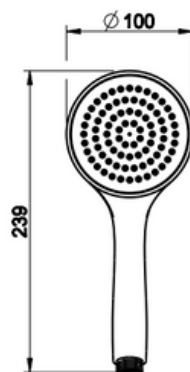

GESSI THE
PRIVATE
WELLNESS
COMPANY

EMPORIO

K Ä S I S U I H K U

- Käsisiuhku
- 1-toiminen käsisiuhku Ø100mm suihkupäällä
- 10 vuoden takuu

[Lisätietoja tuotteesta löydät täältä](#)

VÄRI	TUOTEKOODI	OVH €, alv 25,5%
Mirror Steel (kiiltävä teräs)	47254.031	56,00
Steel Brushed (harjattu teräs)	47254.149	134,00
Black XL (mattamusta)	47254.299	134,00
Black Metal PVD (kiiltävä musta metalli)	47254.706	186,00
Black Metal Brushed PVD (harjattu musta metalli)	47254.707	214,00
Copper PVD (kiiltävä kupari)	47254.030	186,00
Copper Brushed PVD (harjattu kupari)	47254.708	214,00
Warm Bronze PVD (kiiltävä pronssi)	47254.735	186,00
Warm Bronze Brushed PVD (harjattu pronssi)	47254.726	214,00
Brass PVD (kiiltävä messinki)	47254.710	186,00
Brushed Brass PVD (harjattu messinki)	47254.727	214,00
Aged Bronze (vanha pronssi)	47254.187	214,00
Antique Brass (antiikki messinki)	47254.713	214,00
White CN (mattavalkoinen)	47254.279	134,00