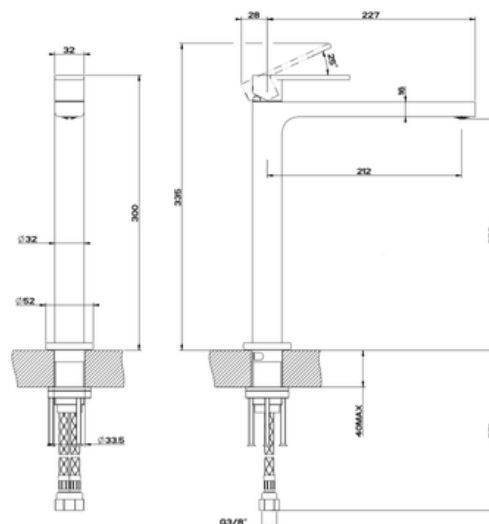

- Keittiöhana
- **Juoksuputki kääntyy 120°**
- Ääniluokka I
- 10 vuoden takuu
- Ilman pesukoneventtiiliä, tarvittaessa tilattava erikseen
- Täyttää Ympäristöministeriön asetuksen 497/2019 asettamat olennaiset tekniset vaatimukset vesikalusteille
- STF-tyyppihyväksyntä EUFI29-20006158-TH7