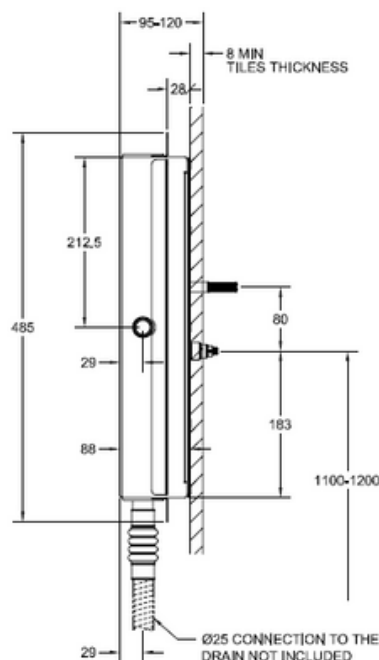

- Termostaattisuihkun runko-osa 1:lle toiminnolle
- Pintaosille (tilattava erikseen):
  - Rettangolo 44202
  - Tondo 44212
  - Eleganza 44282
- Runko-osa integroitu vesitiiviiseen asennuskoteloon, 3/4" liitokset
- Voidaan asentaa vaaka- tai pystyasentoon
- Asennustavassa tulee huomioida lähtöjen paikat
- Vesiliitokset voidaan korjata/huoltaa rikkomatta seinää irrottamalla pintaosan kahvat ja poistamalla peitelaippa
- Huom! Seinälaatan on oltava min 8mm paksu, jotta pintaosa kiinnittyy tiiviisti seinää vasten
- 10 vuoden takuu
- Ääniluokka I
- Täyttää Ympäristöministeriön asetuksen 497/2019 asettamat olennaiset tekniset vaatimukset vesikalusteille
- STF-tyyppi hyväksyntä EUFI29-20006158-TH1

TUOTEKOODI OVH € , alv 25,5%

44101

1.243,00 €