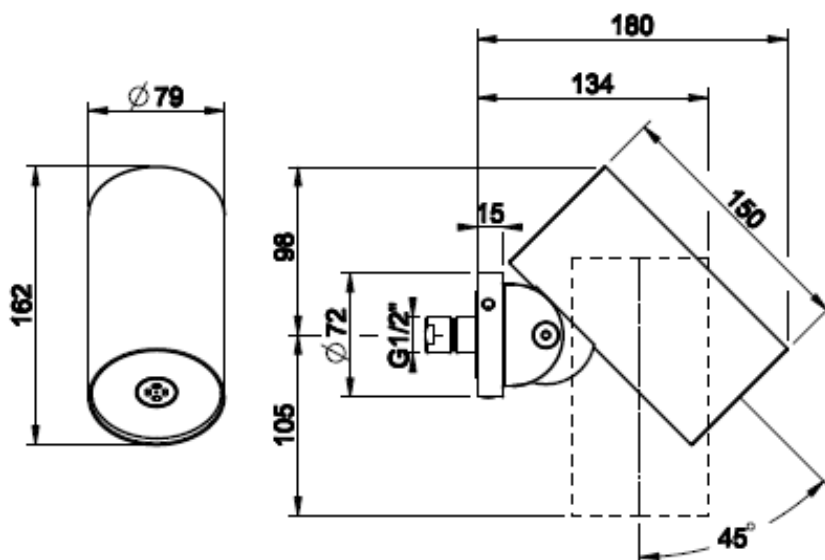

- SpotWater seinäsuihku
- MIST -suihkutoiminto
- TRAME-kuvioinnilla
- Säädettyä 45° suihkukulma
- Vesiliitäntä 1x G1/2"
- Valmistettu AISI 316 ruostumattomasta teräksestä
- Suositeltu asennuskorkeus 2100mm valmiista lattiapinnasta
- 10 vuoden takuu

[Lisätietoja tuotteesta löydät täältä](#)

VÄRI	TUOTEKOODI	OVH €, alv 25,5%
Steel Brushed (harjattu teräs)	57245.239	1.323,00 €
Black Metal Brushed PVD (harjattu musta metalli)	57245.707	1.958,00 €
Copper Brushed PVD (harjattu kupari)	57245.708	1.958,00 €
Warm Bronze Brushed (harjattu pronssi)	57245.726	1.958,00 €
Brushed Brass PVD (harjattu messinki)	57245.727	1.958,00 €

HUOM! Trame -kuvioilla oleva seinäsuihku ei saatavissa väriässä Black XL 299 (matta musta)