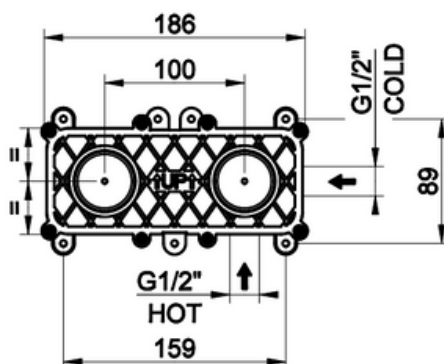

- Seinäpesuallashanan runko-osa
- Pintaosille, tilattava erikseen:
  - 54086 Gessi316 Flessa
  - 54186 Gessi316 Intreccio
  - 54286 Gessi316 Meccanica
  - 54386 Gessi316 Trame
  - 54486 Gessi316 Cesello
  - 58089 Inciso
- Ääniluokka I
- 10 vuoden takuu
- Täyttää Ympäristöministeriön asetuksen 497/2019 asettamat olennaiset tekniset vaatimukset vesikalusteille
- STF-tyyppihyväksyntä EUFI29-20006158-TH5
- Asennuksessa käytettävä Joramarkin vesitiivistä asennuskoteloa 30190, kotelo tilattava erikseen, kotelon koko:
  - Leveys: 300mm
  - Korkeus: 300mm
  - Syvyys: 80mm

[Lisätietoja runko-osasta löydät täältä](#)

[Lisätietoja Joramark kotelosta löydät täältä](#)

TUOTE	TUOTEKOODI	OVH €, alv 25,5%
Runko-osa	54198	470,00 €
Joramark asennuskotelo	30190	408,00 €