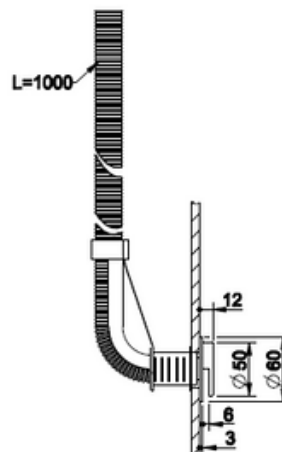

VÄRI	TUOTEKOODI	OVH €, alv 25,5%
Chrome (kromi)	29633.031	181,00 €
Finox (harjattu teräs)	29633.149	234,00 €
Black XL (mattamusta)	29633.299	234,00 €
Nickel PVD (kiiltävä nikkeli)	29633.720	266,00 €
Black Metal PVD (kiiltävä musta metalli)	29633.706	266,00 €
Black Metal Brushed PVD (harjattu musta metalli)	29633.707	283,00 €
Copper PVD (kiiltävä kupari)	29633.030	266,00 €
Copper Brushed PVD (harjattu kupari)	29633.708	283,00 €
Warm Bronze PVD (kiiltävä pronssi)	29633.735	309,00 €
Warm Bronze Brushed PVD (harjattu pronssi)	29633.726	283,00 €
Brass PVD (kiiltävä messinki)	29633.710	287,00 €
Bras Brushed PVD (harjattu messinki)	29633.727	283,00 €
Aged Bronze (vanha pronssi)	29633.187	283,00 €
Antique Brass (antiikki messinki)	29633.713	309,00 €
Gold CCP (kiilto kulta)	29633.080	410,00 €
White CN (mattavalkoinen)	29633.279	234,00 €