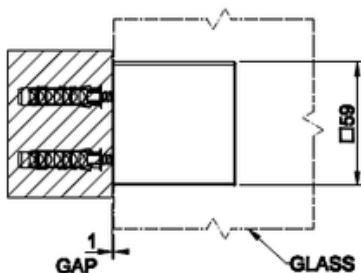

Lisätietoja tuotteesta löydät täältä

VÄRI	TUOTEKOODI	OVH €, alv 25,5%
Chrome (kromi)	67606.031	529,00 €
Steel Brushed (harjattu teräs)	67606.149	715,00 €
Black XL (matta musta)	67606.299	715,00 €
Chrome Brushed (harjattu kromi)	67606.147	715,00 €
Nickel PVD (kiiltävä nikkeli)	67606.720	782,00 €
Black Metal PVD (kiiltävä musta metalli)	67606.706	782,00 €
Black Metal Brushed PVD (harjattu musta metalli)	67606.707	835,00 €
Copper PVD (kiiltävä kupari)	67606.030	782,00 €
Copper Brushed PVD (harjattu kupari)	67606.708	835,00 €
Warm Bronze PVD (kiiltävä pronssi)	67606.735	782,00 €
Warm Bronze Brushed PVD (harjattu pronssi)	67606.726	835,00 €
Brass PVD (kiiltävä messinki)	67606.710	782,00 €
Brushed Brass PVD (harjattu messinki)	67606.727	835,00 €
Gold PVD (kiiltävä kulta)	67606.246	889,00 €
Gold Brushed PVD (harjattu kulta)	67606.716	889,00 €
Gold CCP (kiilto kulta CCP)	67606.080	1.163,00 €
Gold Brushed CCP (harjattu kulta CCP)	67606.087	1.163,00 €
Dark Bronze (tumma pronssi)	67606.845	835,00 €
Aged Bronze (vanha pronssi)	67606.187	835,00 €
Antique Brass (antiikki messinki)	67606.713	835,00 €