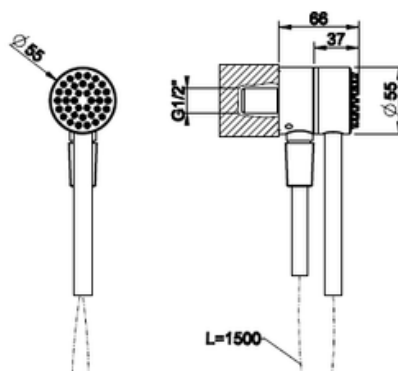

- HI-FI käsisuihkusetti
- Setti sisältää:
  - Käsisuihku magneettikiinnityksellä
  - 1500mm sileä suihkuletku
  - Yhdistetty seinäliitin/käsisuihkun pidike
- **HUOM! Seinäliittimen koko vain ø50mm. Tämä on otettava laatoituksessa huomioon**
- Vesiliitäntä 1x G1/2"
- 10 vuoden takuu

Lisätietoja tuotteesta löydät täältä

VÄRI	TUOTEKOODI	OVH €, alv 25,5%
Chrome (kromi)	63099.031	666,00 €
Finox (harjattu teräs)	63099.149	898,00 €
Black XL (mattamusta)	63099.299	898,00 €
Nickel PVD (kiiltävä nikkeli)	63099.720	986,00 €
Black Metal PVD (kiiltävä musta metalli)	63099.706	986,00 €
Black Metal Brushed PVD (harjattu musta metalli)	63099.707	1.051,00 €
Copper PVD (kiiltävä kupari)	63099.030	986,00 €
Copper Brushed PVD (harjattu kupari)	63099.708	1.051,00 €
Warm Bronze PVD (kiiltävä pronssi)	63099.735	986,00 €
Warm Bronze Brushed PVD (harjattu pronssi)	63099.726	1.051,00 €
Brass PVD (kiiltävä messinki)	63099.710	986,00 €
Brushed Brass PVD (harjattu messinki)	63099.727	1.051,00 €
Gold PVD (kiiltävä kulta)	63099.246	1.141,00 €
Aged Bronze (vanha pronssi)	63099.187	1.051,00 €
Antique Brass (antiikki messinki)	63099.713	1.051,00 €
White CN (matta valkoinen)	63099.279	1.051,00 €