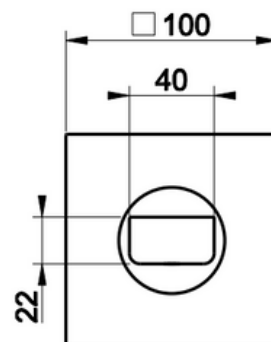

- Erillinen juoksuputki ammeelle
- Vesiliitäntä 1x 1/2"
- Juoksuputken kokonaispituus 202mm
- Peitelaippa 100x100mm
- Hana tilattava erikseen
- 10 vuoden takuu

[Lisätietoja tuotteesta löydät täältä](#)

VÄRI	TUOTEKOODI	OVH €, alv 25,5%
Chrome (kromi)	38725.031	308,00 €
Copper PVD (kiiltävä kupari)	38725.030	486,00 €
Finox (harjattu teräs)	38725.149	416,00 €
Aged Bronze (vanha pronssi)	38725.187	516,00 €
White CN (matta valkoinen)	38725.279	416,00 €
Black XL (matta musta)	38725.299	416,00 €
Black Metal PVD (kiiltävä musta metalli)	38725.706	486,00 €
Black Metal Brushed PVD (harjattu musta metalli)	38725.707	516,00 €
Copper Brushed PVD (harjattu kupari)	38725.708	516,00 €
Brass PVD (kiiltävä messinki)	38725.710	486,00 €
Antique Brass (antiikki messinki)	38725.713	516,00 €
Warm Bronze Brushed PVD (harjattu pronssi)	38725.726	516,00 €
Brass Brushed PVD (harjattu messinki)	38725.727	516,00 €
Warm Bronze PVD (kiiltävä pronssi)	38725.735	486,00 €