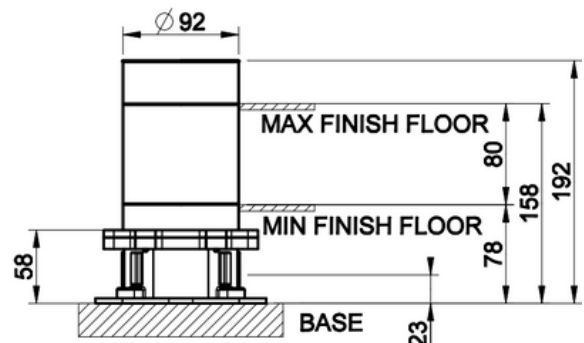

- Lattia-ammehanan runko-osa
- Ammehanoille, tilattava erikseen:
  - 54028 Gessi316
  - 46131 Eleganza
  - 24691 Rettangolo
- Asennustavassa tulee huomioida Suomen rakennusmääräykset: Asennusotelo runko-osineen koteloidaan valmiin lattiapinnan päälle
- 10 vuoden takuu
- Ääniluokka II
- Täyttää Ympäristöministeriön asetuksen 497/2019 asettamat olennaiset tekniset vaatimukset vesikalusteille
- STF-tyyppihyväksyntä EUF129-20006158-TH2
- Asennuksessa käytettävä Joramarkin vesitiivistä asennuskotelo 30185, kotelon koko:
  - Leveys: 300mm
  - Korkeus: 300mm
  - Syvyys: 80mm

[Lisätietoja runko-osasta löydät täältä](#)

[Lisätietoja Joramark kotelosta löydät täältä](#)

TUOTE	TUOTEKOODI	OVH €, alv 25,5%
Runko-osa	46189	544,00 €
Joramark asennuskotelo	30185	408,00 €