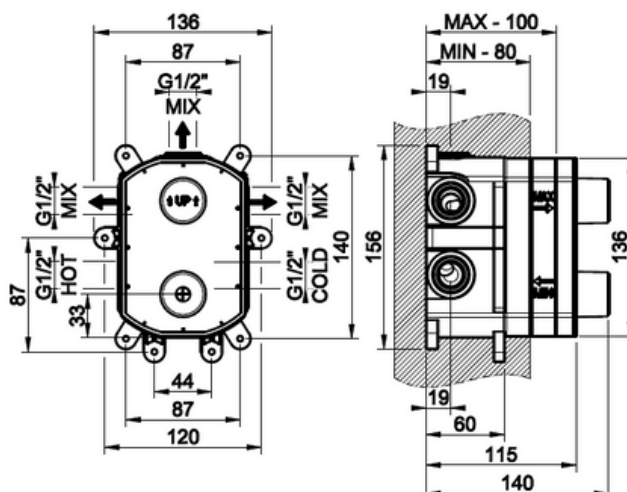

[Lisätietoja runko-osasta löydät täältä](#)

[Lisätietoja Joramark kotelosta löydät täältä](#)

TUOTE

Runko-osa
Joramark asennuskotelo

TUOTEKOODI OVH €, alv 25,5%

09269 685,00 €
30183 549,00 €

TIPPALETKUSETTI