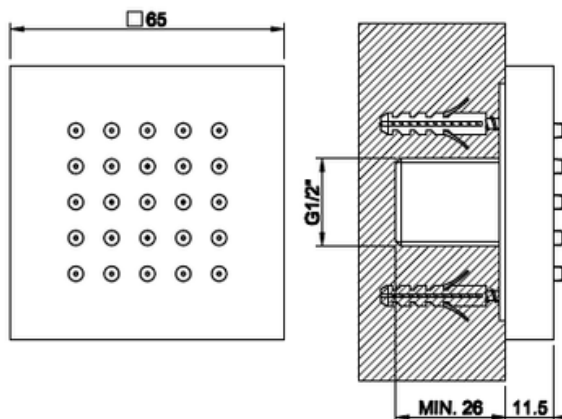

- Sivusuihku, neliskanttinen
- Voidaan asentaa yksi tai useampi
  - useampaa asentaessa samalle seinälle vesijohtoja haaroittaessa on otettava huomioon Suomen rakennusmääräykset
- Koko 65x65mm
- Vesiliitäntä 1x G1/2"
- Hana tilattava erikseen
- 10 vuoden takuu

Lisätietoja tuotteesta löydät täältä

VÄRI	TUOTEKOODI	OVH €, alv 25,5%
Chrome (kromi)	32973.031	313,00 €
Finox (harjattu teräs)	32973.149	451,00 €
Black XL (mattamusta)	32973.299	423,00 €
Nickel PVD (kiiltävä nikkeli)	32973.720	462,00 €
Black Metal PVD (kiiltävä musta metalli)	32973.706	462,00 €
Black Metal Brushed PVD (harjattu musta metalli)	32973.707	494,00 €
Copper PVD (kiiltävä kupari)	32973.030	462,00 €
Copper Brushed PVD (harjattu kupari)	32973.708	494,00 €
Warm Bronze PVD (kiiltävä pronssi)	32973.735	462,00 €
Warm Bronze Brushed PVD (harjattu pronssi)	32973.726	494,00 €
Brass PVD (kiiltävä messinki)	32973.710	462,00 €
Brushed Brass PVD (harjattu messinki)	32973.727	494,00 €
Gold CCP (kiiltävä kulta)	32973.080	712,00 €
Gold Brushed CCP (harjattu kulta)	32973.087	712,00 €
Antique Brass (antiikki messinki)	32973.713	494,00 €
White CN (mattavalkoinen)	32973.279	423,00 €