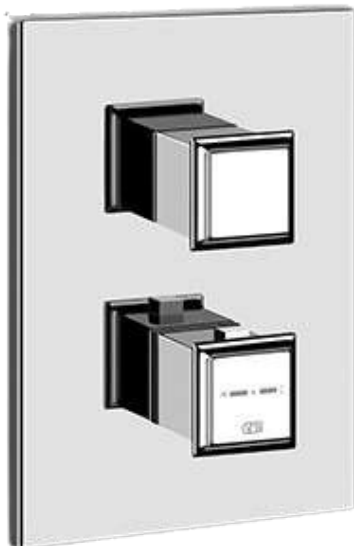

ELEGANZA

TERMOSTAATTISUIHKU