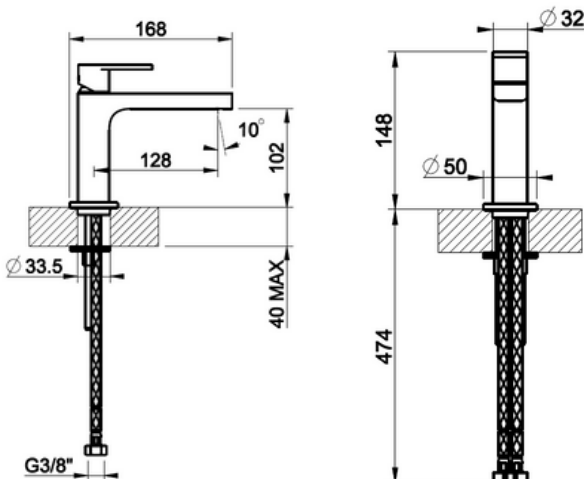

- Pesuallashana
- Ei sisällä pesualtaan pohjaventtiiliä
- Hana avatessa ja kahvan ollessa keskiasennossa, tulee kylmää vettä energian säästämiseksi. Kääntämällä kahvaa vasemmalle tulee sekoitettu sekä lämmin vesi
- 10 vuoden takuu
- Ääniluokka I
- Täyttää Ympäristöministeriön asetuksen 497/2019 asettamat olennaiset tekniset vaatimukset vesikalusteille
- STF-tyyppihyväksyntä EUFI29-20006158-TH4

[Lisätietoja tuotteesta löydät täältä](#)

VÄRI	TUOTEKOODI	OVH €	alv 25,5%
Chrome (kromi)	38605.031	354,00 €	
Copper PVD (kiiltävä kupari)	38605.030	533,00 €	
Finox (harjattu teräs)	38605.149	481,00 €	
Aged Bronze (vanha pronssi)	38605.187	569,00 €	
White CN (matta valkoinen)	38605.279	481,00 €	
Black XL (matta musta)	38605.299	481,00 €	
Black Metal PVD (kiiltävä musta metalli)	38605.706	533,00 €	
Black Metal Brushed PVD (harjattu musta metalli)	38605.707	569,00 €	
Copper Brushed PVD (harjattu kupari)	38605.708	569,00 €	
Brass PVD (kiiltävä messinki)	38605.710	569,00 €	
Antique Brass (antiikki messinki)	38605.713	569,00 €	
Warm Bronze Brushed PVD (harjattu pronssi)	38605.726	569,00 €	
Brass Brushed PVD (harjattu messinki)	38605.727	569,00 €	
Warm Bronze PVD (kiiltävä pronssi)	38605.735	569,00 €