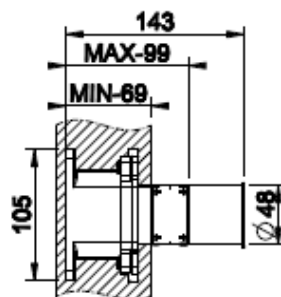

- Runko-osa soveltuu pintaosille (tilattava erikseen):
  - Gessi316 suihkuhana 54038
  - Gessi316 ammehana 54136
  - Venti20 ammehana 65042
- 10 vuoden takuu
- Ääniluokka I
- Täyttää Ympäristöministeriön asetuksen 497/2019 asettamat olennaiset tekniset vaatimukset vesikalusteille
- STF-tyyppihyväksyntä EUFI29-20006158-TH2
- Asennuksessa käytettävä Joramarkin vesitiivistä asennuskoteloa 30187, kotelon koko:
  - Leveys: 400mm
  - Korkeus: 300mm
  - Syvyys: 80mm

[Lisätietoja runko-osasta löydät täältä](#)

[Lisätietoja Joramark kotelosta löydät täältä](#)

TUOTE	TUOTEKOODI	OVH € , alv 25,5%
Runko-osa	54139	597,00 €
Joramark asennuskotelo	30187	549,00 €