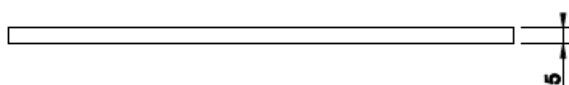

SHOWER OUTFIT

SUIHKUKOURUN KESKIPANEELI

- Rigato raitakuvioinnilla
- Käytetään 67050 asennuskehiksen sekä sivupaneelien kanssa, tilattava erikseen
- Ei sisällä keskipaneelia

Lisätietoja tuotteesta löydät täältä

VÄRI	TUOTEKOODI	OVH €, alv 25,5%
Mirror Steel (kiiltävä teräs)	67561.031	269,00 €
Steel Brushed (harjattu teräs)	67561.149	363,00 €
Black XL (matta musta)	67561.299	363,00 €
Nickel PVD (kiiltävä nikkeli)	67561.720	398,00 €
Black Metal PVD (kiiltävä musta metalli)	67561.706	398,00 €
Black Metal Brushed PVD (harjattu musta metalli)	67561.707	426,00 €
Copper PVD (kiiltävä kupari)	67561.030	398,00 €
Copper Brushed PVD (harjattu kupari)	67561.708	426,00 €
Warm Bronze PVD (kiiltävä pronssi)	67561.735	398,00 €
Warm Bronze Brushed PVD (harjattu pronssi)	67561.726	426,00 €
Brass PVD (kiiltävä messinki)	67561.710	398,00 €
Brushed Brass PVD (harjattu messinki)	67561.727	426,00 €
Gold PVD (kiiltävä kulta)	67561.246	452,00 €
Gold Brushed PVD (harjattu kulta)	67561.716	452,00 €
Dark Bronze (tumma pronssi)	67561.845	426,00 €
Aged Bronze (vanha pronssi)	67561.187	426,00 €
Antique Brass (antiikki messinki)	67561.713	426,00 €