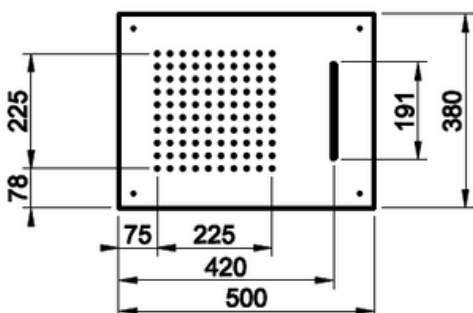

EMPORIO

UPOTETTAVA KATTOSUIHKU

- Quadro upotettava kattosuihku
- RAIN sekä WATERFALL -suihkutoiminnot
- Koko 500x380mm
- Asennus alas laskettuun kattoon
  - Asennussyvyys 120-400mm
- Vesiliitäntä 2x G1/2"
- Suositeltu asennuskorkeus suihkun alapinnasta lattiaan noin 2200-2300mm
- 10 vuoden takuu

[Lisätietoja tuotteesta löydät täältä](#)

VÄRI

TUOTEKOODI

OVH €, alv 25,5%

Mirror Steel (kiiltävä teräs)		33189.238	1.834,00 €
Steel Brushed (harjattu teräs)		33189.239	1.834,00 €
Black XL (mattamusta)		33189.299	2.476,00 €
Black Metal PVD (kiiltävä musta metalli)		33189.706	2.715,00 €
Black Metal Brushed PVD (harjattu musta metalli)		33189.707	2.715,00 €
Copper PVD (kiiltävä kupari)		33189.030	2.715,00 €
Copper Brushed PVD (harjattu kupari)		33189.708	2.715,00 €
Warm Bronze PVD (kiiltävä pronssi)		33189.735	2.715,00 €
Warm Bronze Brushed PVD (harjattu pronssi)		33189.726	2.715,00 €
Brass PVD (kiiltävä messinki)		33189.710	2.715,00 €
Brushed Brass PVD (harjattu messinki)		33189.727	2.715,00 €
Aged Bronze (vanha pronssi)		33189.187	2.715,00 €
Antique Brass (antiikki messinki)		33189.713	2.715,00 €
White CN (mattavalkoinen)		33189.279	2.476,00 €