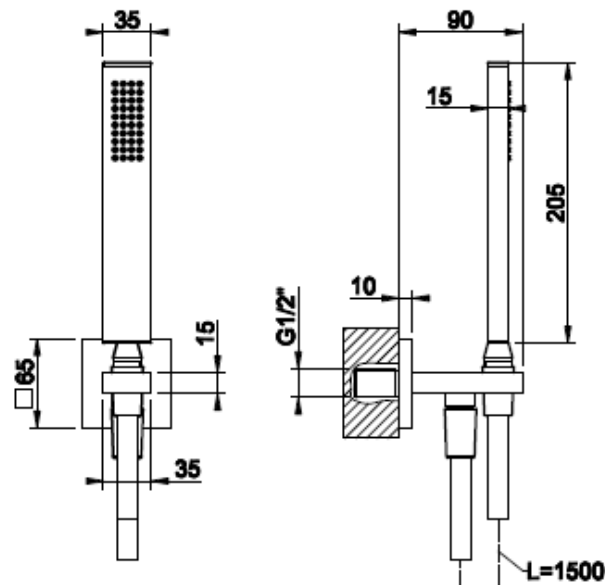

TUOTEKOODI OVH € , alv 25,5%

	20123.031	570,00 €
	20123.149	765,00 €
	20123.299	765,00 €
	20123.720	839,00 €
	20123.706	839,00 €
	20123.707	894,00 €
	20123.030	839,00 €
	20123.708	894,00 €
	20123.726	839,00 €
	20123.726	894,00 €
	20123.710	839,00 €
	20123.727	894,00 €