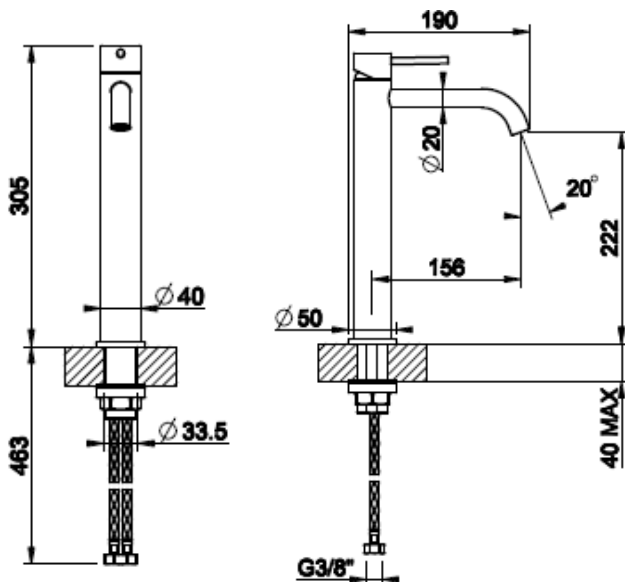

- Korkea pesuallashana malja-altaisiin
- TRAME-kuviointi rungossa
- Ei sisällä pesualtaan pohjaventtiiliä
- Valmistettu AISI 316 ruostumattomasta teräksestä
- 10 vuoden takuu
- Ääniluokka I
- Täyttää Ympäristöministeriön asetuksen 497/2019 asettamat olennaiset tekniset vaatimukset vesikalusteille
- STF-tyyppihyväksyntä EUFI29-20006158-TH4

Lisätietoja tuotteesta löydät täältä

VÄRI	TUOTEKOODI	OVH €, alv 25,5%
Steel Brushed (harjattu teräs)	54306.239	824,00 €
Black Metal Brushed PVD (harjattu musta metalli)	54306.707	1.216,00 €
Copper Brushed PVD (harjattu kupari)	54306.708	1.216,00 €
Warm Bronze Brushed (harjattu pronssi)	54306.726	1.216,00 €
Brushed Brass PVD (harjattu messinki)	54306.727	1.216,00 €

HUOM! Trame -kuviolla hana ei saatavissa värissä
Black XL 299 (matta musta)