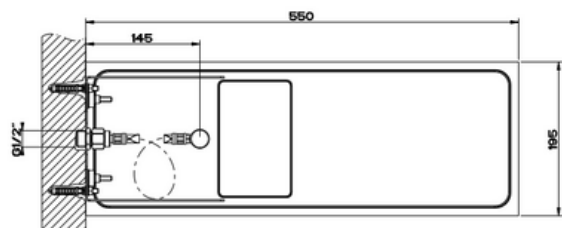

Lisätietoja tuotteesta löydät täältä

PINTAOSA, VÄRI

Mirror Steel (kiilto teräs)	
Steel brushed (harjattu teräs)	
Black XL (mattamusta)	
Nickel PVD (kiiltävä nikkeli)	
Black Metal PVD (kiiltävä musta metalli)	
Black Metal Brushed PVD (harjattu musta metalli)	
Copper PVD (kiiltävä kupari)	
Copper Brushed PVD (harjattu kupari)	
Warm Bronze PVD (kiiltävä pronssi)	
Warm Bronze Brushed PVD (harjattu pronssi)	
Brass PVD (kiiltävä messinki)	
Brushed Brass PVD (harjattu messinki)	
Gold PVD (kiiltävä kulta PVD)	
Gold CCP (kiiltävä kulta CCP)	
Gold Brushed CCP (harjattu kulta CCP)	
Dark Bronze (tumma pronssi)	
Aged Bronze (vanha pronssi)	
Antique Brass (antiikki messinki)	
White CN (matta valkoinen)	

TUOTEKOODI OVH € , alv 25,5%

	33061.238	1.533,00 €
	33061.239	1.533,00 €
	33061.299	2.069,00 €
	33061.720	2.268,00 €
	33061.706	2.268,00 €
	33061.707	2.268,00 €
	33061.030	2.268,00 €
	33061.708	2.268,00 €
	33061.735	2.268,00 €
	33061.726	2.268,00 €
	33061.710	2.268,00 €
	33061.727	2.268,00 €
	33061.246	2.575,00 €
	33061.080	3.489,00 €
	33061.087	3.489,00 €
	33061.845	2.421,00 €
	33061.187	2.421,00 €
	33061.713	2.421,00 €
	33061.279	2.069,00 €