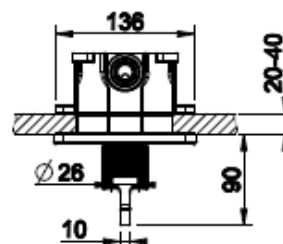

Lisätietoja tuotteesta löydät täältä

VÄRI

TUOTEKOODI OVH € , alv 25,5%

Chrome (kromi)		58132.031	952,00 €
Steel Brushed (harjattu teräs)		58132.149	1.235,00 €
Black XL (matta musta)		58132.299	1,190,00 €
Black Metal PVD (kiiltävä musta metalli)		58132.706	1.409,00 €
Black Metal Brushed PVD (harjattu musta metalli)		58132.707	1.500,00 €
Copper PVD (kiiltävä kupari)		58132.030	1.409,00 €
Copper Brushed PVD (harjattu kupari)		58132.708	1.500,00 €
Warm Bronze PVD (kiiltävä pronssi)		58132.735	1.409,00 €
Warm Bronze Brushed PVD (harjattu pronssi)		58132.726	1.500,00 €
Brass PVD (kiiltävä messinki)		58132.710	1.409,00 €
Brushed Brass PVD (harjattu messinki)		58132.727	1.500,00 €
Gold PVD (kiiltävä kulta)		58132.246	1.597,00 €
Aged Bronze (vanha pronssi)		58132.187	1,500,00 €
Antique Brass (antiikki messinki)		58132.713	1.500,00 €