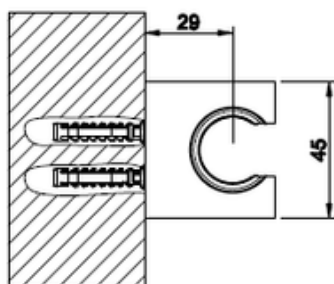

RETTANGOLO

KÄSISUIHKUN PIDIKE

- Käsisiuhkun erillinen pidike
- Ruuvi kiinnitys
- 10 vuoden takuu

[Lisätietoja tuotteesta löydät täältä](#)

VÄRI	TUOTEKOODI	OVH € , alv 25,5%
Chrome (kromi)	20157.031	99,00 €
Finox (harjattu teräs)	20157.149	135,00 €
Black XL (mattamusta)	20157.299	135,00 €
Nickel PVD (kiiltävä nikkeli)	20157.720	146,00 €
Black Metal PVD (kiiltävä musta metalli)	20157.706	146,00 €
Black Metal Brushed PVD (harjattu musta metalli)	20157.707	156,00 €
Copper PVD (kiiltävä kupari)	20157.708	146,00 €
Copper Brushed PVD (harjattu kupari)	20157.030	156,00 €
Warm Bronze PVD (kiiltävä pronssi)	20157.726	146,00 €
Warm Bronze Brushed PVD (harjattu pronssi)	20157.726	156,00 €
Brass PVD (kiiltävä messinki)	20157.710	146,00 €
Brushed Brass PVD (harjattu messinki)	20157.727	156,00 €