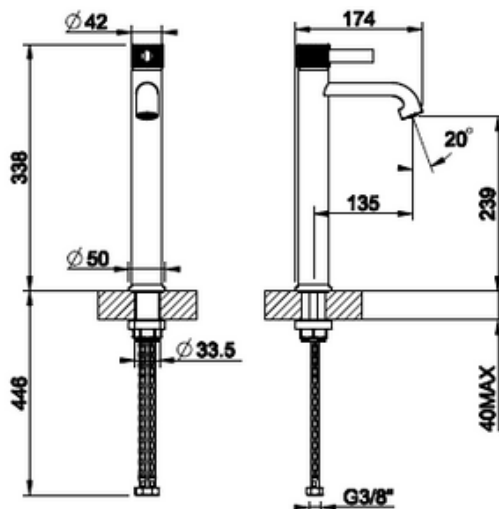

Lisätietoja tuotteesta löydät täältä

VÄRI	TUOTEKOODI	OVH €	alv 25,5%
Chrome (kromi)	58004.031	874,00 €	
Steel Brushed (harjattu teräs)	58004.149	1.136,00 €	
Black XL (matta musta)	58004.299	1.092,00 €	
Black Metal PVD (kiiltävä musta metalli)	58004.706	1.294,00 €	
Black Metal Brushed PVD (harjattu musta metalli)	58004.707	1.381,00 €	
Copper PVD (kiiltävä kupari)	58004.030	1.294,00 €	
Copper Brushed PVD (harjattu kupari)	58004.708	1.381,00 €	
Warm Bronze PVD (kiiltävä pronssi)	58004.735	1.294,00 €	
Warm Bronze Brushed PVD (harjattu pronssi)	58004.726	1.381,00 €	
Brass PVD (kiiltävä messinki)	58004.710	1.294,00 €	
Brushed Brass PVD (harjattu messinki)	58004.727	1.381,00 €	
Gold PVD (kiiltävä kulta)	58004.246	1.469,00 €	
Aged Bronze (vanha pronssi)	58004.187	1.381,00 €	
Antique Brass (antiikki messinki)	58004.713	1.381,00 €	