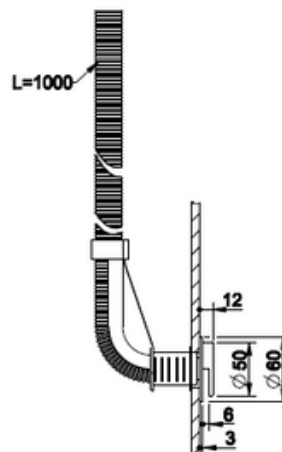

- Tippaletkusetti piiloasennussuihkujen/-hanojen runko-osille
- Suositellaan käytettäväksi kaikissa tapauksissa, mutta on erityisesti pakollinen jos tulovesiputket tulevat ylhäältä tai jakotukki on katossa
- Suojaputki Ø25mm, pituus 100mm
- 10 vuoden takuu

VÄRI	TUOTEKOODI	OVH € , alv 25,5%
Chrome (kromi)	29633.031	181,00 €
Finox (harjattu teräs)	29633.149	234,00 €
Black XL (mattamusta)	29633.299	234,00 €
Nickel PVD (kiiltävä nikkeli)	29633.720	266,00 €
Black Metal PVD (kiiltävä musta metalli)	29633.706	266,00 €
Black Metal Brushed PVD (harjattu musta metalli)	29633.707	283,00 €
Copper PVD (kiiltävä kupari)	29633.030	266,00 €
Copper Brushed PVD (harjattu kupari)	29633.708	283,00 €
Warm Bronze PVD (kiiltävä pronssi)	29633.735	309,00 €
Warm Bronze Brushed PVD (harjattu pronssi)	29633.726	283,00 €
Brass PVD (kiiltävä messinki)	29633.710	287,00 €
Bras Brushed PVD (harjattu messinki)	29633.727	283,00 €
Aged Bronze (vanha pronssi)	29633.187	283,00 €
Antique Brass (antiikki messinki)	29633.713	309,00 €
Gold CCP (kiilto kulta)	29633.080	410,00 €
White CN (mattavalkoinen)	29633.279	234,00 €