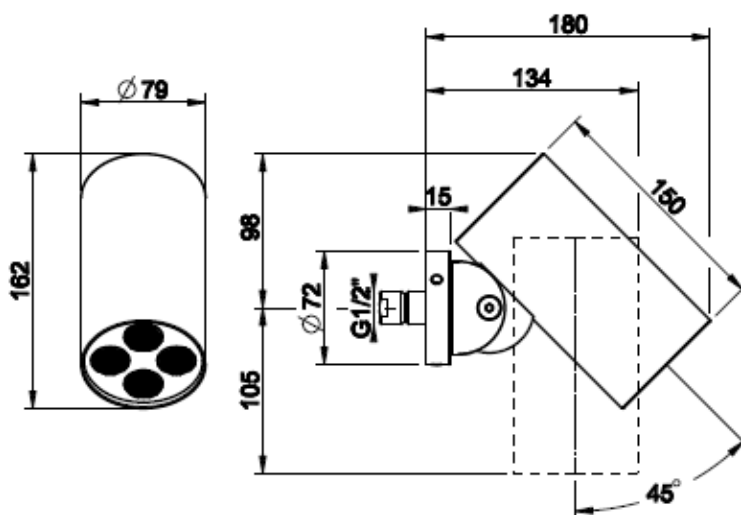

VÄRI

TUOTEKOODI

OVH € , alv 25,5%

Steel Brushed (harjattu teräs)		57231.239	1.371,00 €
Black XL (matta musta)		57231.299	1.850,00 €
Black Metal Brushed PVD (harjattu musta metalli)		57231.707	2.029,00 €
Copper Brushed PVD (harjattu kupari)		57231.708	2.029,00 €
Warm Bronze Brushed (harjattu pronssi)		57231.726	2.029,00 €
Brushed Brass PVD (harjattu messinki)		57231.727	2.029,00 €