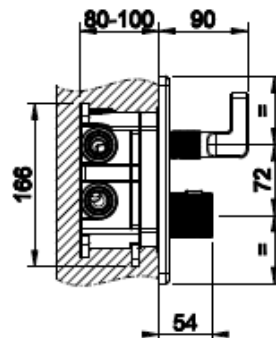

INCISO-

TERMOSTAATTISUIHKU

- Suihkuhanan pintaosa
- 3:lle toiminnolle
- Yläkahva kääntyy 360°
- Alempi kahva termostaatti
- Runko-osalle 09269, tilattava erikseen
- 10 vuoden takuu
- Ääniluokka I
- Täyttää Ympäristöministeriön asetuksen 497/2019 asettamat olennaiset tekniset vaatimukset vesikalusteille
- STF-tyyppihyväksyntä EUFI29-20006158-TH1

Lisätietoja tuotteesta löydät täältä

VÄRI

Chrome (kromi)	
Steel Brushed (harjattu teräs)	
Black XL (matta musta)	
Black Metal PVD (kiiltävä musta metalli)	
Black Metal Brushed PVD (harjattu musta metalli)	
Copper PVD (kiiltävä kupari)	
Copper Brushed PVD (harjattu kupari)	
Warm Bronze PVD (kiiltävä pronssi)	
Warm Bronze Brushed PVD (harjattu pronssi)	
Brass PVD (kiiltävä messinki)	
Brushed Brass PVD (harjattu messinki)	
Gold PVD (kiiltävä kulta)	
Aged Bronze (vanha pronssi)	
Antique Brass (antiikki messinki)	

TUOTEKOODI OVH €, alv 25,5%

	58136.031	952,00 €
	58136.149	1.235,00 €
	58136.299	1,190,00 €
	58136.706	1.409,00 €
	58136.707	1.500,00 €
	58136.030	1.409,00 €
	58136.708	1.500,00 €
	58136.735	1.409,00 €
	58136.726	1.500,00 €
	58136.710	1.409,00 €
	58136.727	1.500,00 €
	58136.246	1.597,00 €
	58136.187	1,500,00 €
	58136.713	1.500,00 €