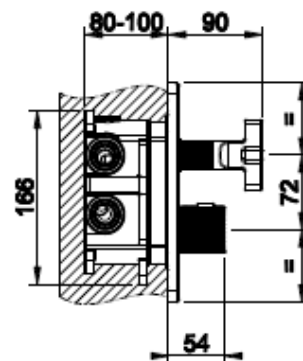

INCISO+

TERMOSTAATTISUIHKU

- Suihkuhanan pintaosa
- 1:lle toiminnolle
- Yläkahva kääntyy vasemmalle
- Alempi kahva termostaatti
- Runko-osalle 09269, tilattava erikseen
- 10 vuoden takuu
- Ääniluokka I
- Täyttää Ympäristöministeriön asetuksen 497/2019 asettamat olennaiset tekniset vaatimukset vesikalusteille
- STF-tyyppihyväksyntä EUFI29-20006158-TH1

Lisätietoja tuotteesta löydät täältä

VÄRI

Chrome (kromi)	
Steel Brushed (harjattu teräs)	
Black XL (matta musta)	
Black Metal PVD (kiiltävä musta metalli)	
Black Metal Brushed PVD (harjattu musta metalli)	
Copper PVD (kiiltävä kupari)	
Copper Brushed PVD (harjattu kupari)	
Warm Bronze PVD (kiiltävä pronssi)	
Warm Bronze Brushed PVD (harjattu pronssi)	
Brass PVD (kiiltävä messinki)	
Brushed Brass PVD (harjattu messinki)	
Gold PVD (kiiltävä kulta)	
Aged Bronze (vanha pronssi)	
Antique Brass (antiikki messinki)	

TUOTEKOODI OVH €, alv 25,5%

	58232.031	952,00 €
	58232.149	1.235,00 €
	58232.299	1,190,00 €
	58232.706	1.409,00 €
	58232.707	1.500,00 €
	58232.030	1.409,00 €
	58232.708	1.500,00 €
	58232.735	1.409,00 €
	58232.726	1.500,00 €
	58232.710	1.409,00 €
	58232.727	1.500,00 €
	58232.246	1.597,00 €
	58232.187	1,500,00 €
	58232.713	1.500,00 €