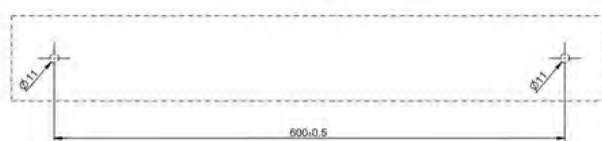

SHOWER G pyyhetanko ja kahva

RIGATO PYYHETANKO JA KAHVA

- Rigato raitakuvioitu pyyhetanko ja kahva lasiovelle tai seinälle
- Pituus 600mm
- Soveltuu 8-10mm paksuisille lasille
- Täysmetallinen

Lisätietoja tuotteesta löydät täältä

GLASS CUT

VÄRI	TUOTEKOODI	OVH €, alv 25,5%
Chrome (kromi)	67546.031	1.344,00 €
Steel Brushed (harjattu teräs)	67546.149	1.814,00 €
Black XL (matta musta)	67546.299	1.814,00 €
Chrome Brushed (harjattu kromi)	67546.147	1.814,00 €
Nickel PVD (kiiltävä nikkeli)	67546.720	1.988,00 €
Black Metal PVD (kiiltävä musta metalli)	67546.706	1.988,00 €
Black Metal Brushed PVD (harjattu musta metalli)	67546.707	2.122,00 €
Copper PVD (kiiltävä kupari)	67546.030	1.988,00 €
Copper Brushed PVD (harjattu kupari)	67546.708	2.122,00 €
Warm Bronze PVD (kiiltävä pronssi)	67546.735	1.988,00 €
Warm Bronze Brushed PVD (harjattu pronssi)	67546.726	2.122,00 €
Brass PVD (kiiltävä messinki)	67546.710	1.988,00 €
Brushed Brass PVD (harjattu messinki)	67546.727	2.122,00 €
Gold PVD (kiiltävä kulta)	67546.246	2.257,00 €
Gold Brushed PVD (harjattu kulta)	67546.716	2.257,00 €
Gold CCP (kiilto kulta CCP)	67546.080	2.955,00 €
Gold Brushed CCP (harjattu kulta CCP)	67546.087	2.955,00 €
Dark Bronze (tumma pronssi)	67546.845	2.122,00 €
Aged Bronze (vanha pronssi)	67546.187	2.122,00 €
Antique Brass (antiikki messinki)	67546.713	2.122,00 €