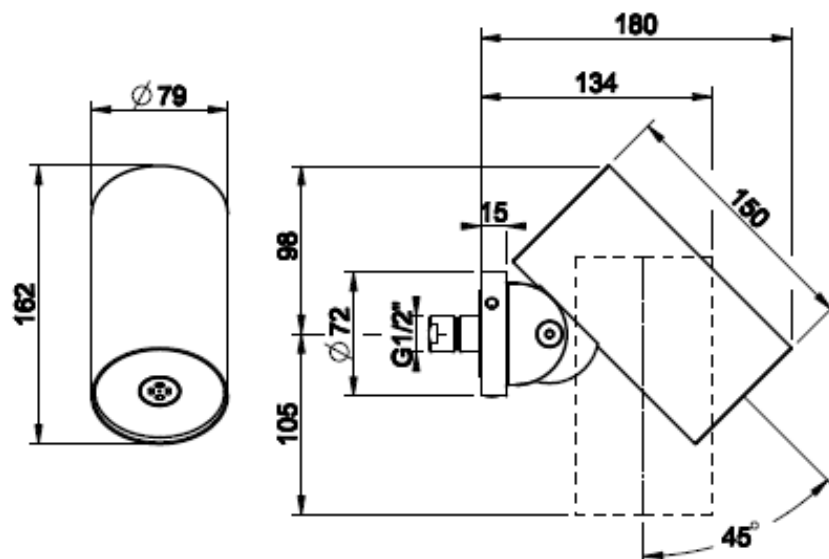

- SpotWater seinäsuihku
- MIST -suihkutoiminto
- FLESSA sileä runko ilman kuviointia
- Säädettyä 45° suihkukulma
- Vesiliitäntä 1x G1/2"
- Valmistettu AISI 316 ruostumattomasta teräksestä
- Suositeltu asennuskorkeus 2100mm valmiista lattiapinnasta
- 10 vuoden takuu

[Lisätietoja tuotteesta löydät täältä](#)

VÄRI	TUOTEKOODI	OVH €, alv 25,5%
Steel Brushed (harjattu teräs)	57205.239	1.052,00 €
Black XL (matta musta)	57205.299	1.420,00 €
Black Metal Brushed PVD (harjattu musta metalli)	57205.707	1.557,00 €
Copper Brushed PVD (harjattu kupari)	57205.708	1.557,00 €
Warm Bronze Brushed (harjattu pronssi)	57205.726	1.557,00 €
Brushed Brass PVD (harjattu messinki)	57205.727	1.557,00 €