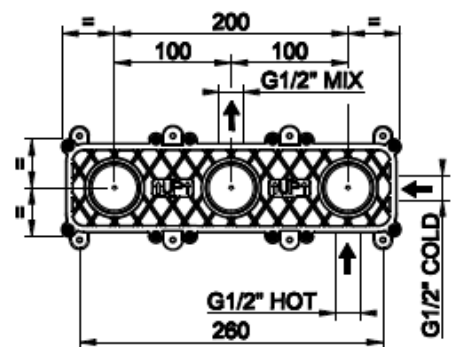

- Runko-osa soveltuu pintaosille (tilattava erikseen):
  - Gessi316 suihkuhana 54038
  - Gessi316 ammehana 54136
  - Venti20 ammehana 65042
- 10 vuoden takuu
- Ääniluokka I
- Täyttää Ympäristöministeriön asetuksen 497/2019 asettamat olennaiset tekniset vaatimukset vesikalusteille
- STF-tyyppihyväksyntä EUFI29-20006158-TH2
- Asennuksessa käytettävä Joramarkin vesitiivistä asennuskoteloa 30187, kotelon koko:
  - Leveys: 400mm
  - Korkeus: 300mm
  - Syvyys: 80mm

[Lisätietoja runko-osasta löydät täältä](#)

[Lisätietoja Joramark kotelosta löydät täältä](#)

TUOTE	TUOTEKOODI	OVH € , alv 25,5%
Runko-osa	54139	597,00 €
Joramark asennuskotelo	30187	549,00 €