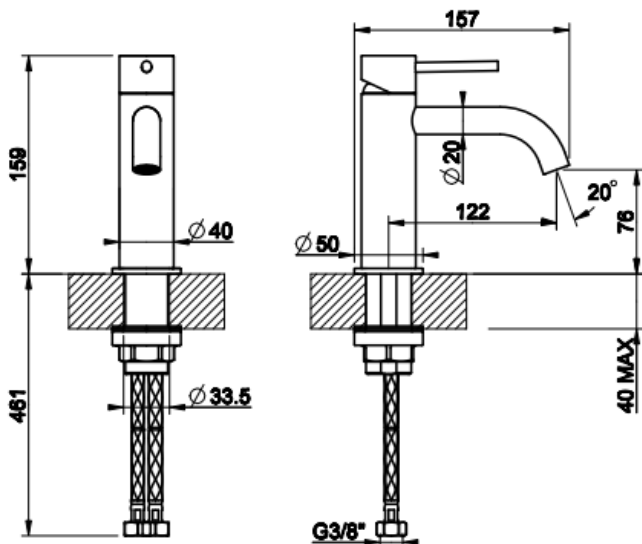

VÄRI

TUOTEKOODI

OVH € , alv 25,5%

Steel Brushed (harjattu teräs)		54202.239	648,00 €
Black XL (matta musta)		54202.299	875,00 €
Black Metal Brushed PVD (harjattu musta metalli)		54202.707	959,00 €
Copper Brushed PVD (harjattu kupari)		54202.708	959,00 €
Warm Bronze Brushed (harjattu pronssi)		54202.726	959,00 €
Brushed Brass PVD (harjattu messinki)		54202.727	959,00 €