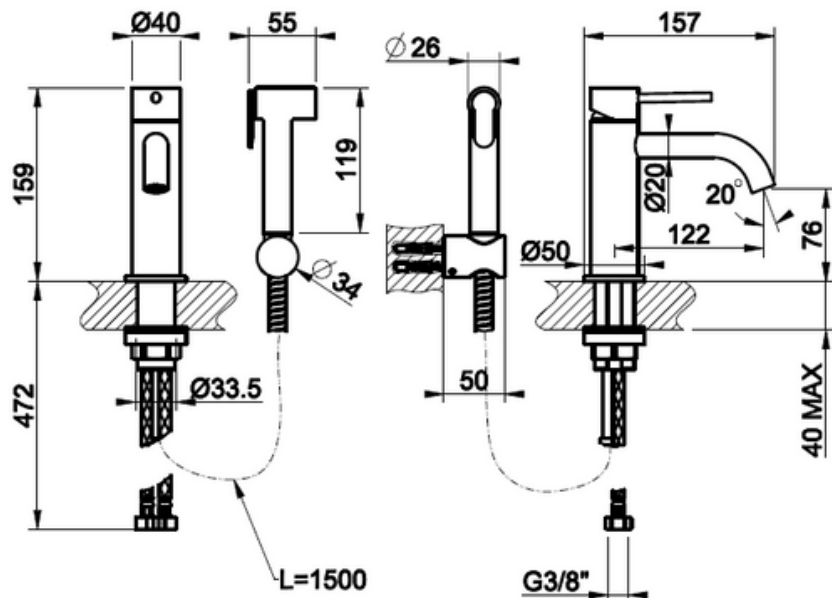

VÄRI

TUOTEKOODI

OVH €, alv 25,5%

Steel Brushed (harjattu teräs)	54217.239	1.908,00 €
Black XL (matta musta)	54217.299	2.577,00 €
Black Metal Brushed PVD (harjattu musta metalli)	54217.707	2.824,00 €
Copper Brushed PVD (harjattu kupari)	54217.708	2.824,00 €
Warm Bronze Brushed (harjattu pronssi)	54217.726	2.824,00 €
Brushed Brass PVD (harjattu messinki)	54217.727	2.824,00 €