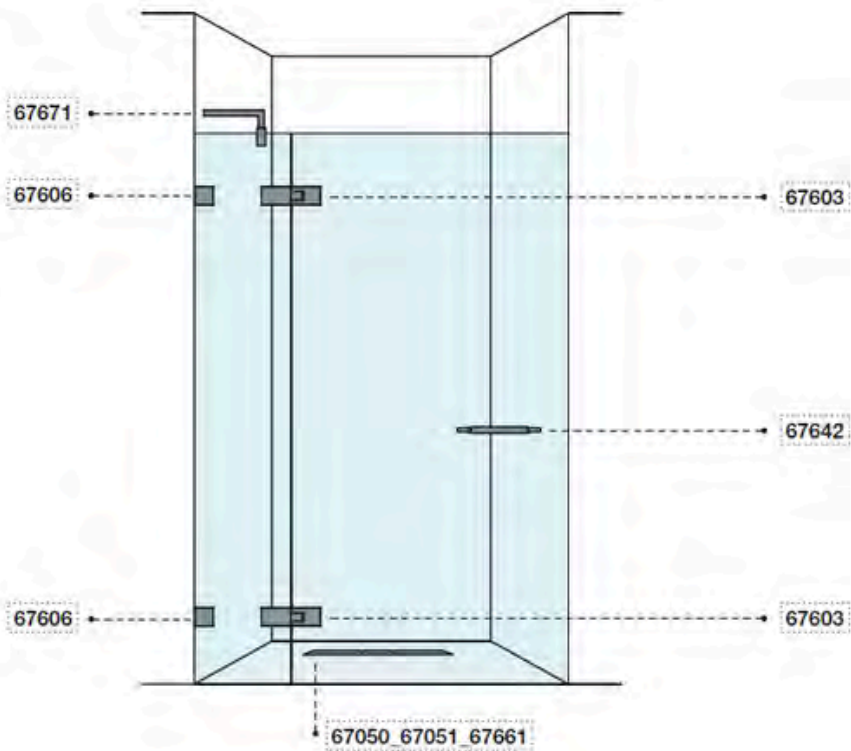

SHOWER G -Diamantato

- "SWING SYSTEM" LASISEINIEN JA -OVIEN KIINNIKKEET, SARANAT JA TUKITANGOT
- "SHOWER G" OVENKAHVAT, PYYHETANGOT JA SUIHKUKOURUT