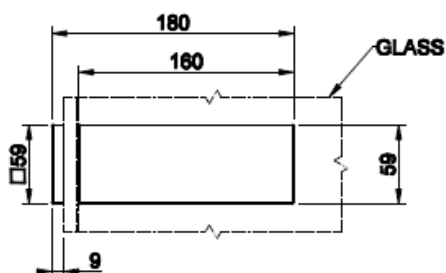

- Rigato raitakuvioitu lasiseinän kiinnike
- Asennus lasi-lasi
- Soveltuu 8-10mm paksuisille lasille
- Täysmetallinen

Lisätietoja tuotteesta löydät täältä

VÄRI	TUOTEKOODI	OVH €, alv 25,5%
Chrome (kromi)	67507.031	635,00 €
Steel Brushed (harjattu teräs)	67507.149	858,00 €
Black XL (matta musta)	67507.299	858,00 €
Chrome Brushed (harjattu kromi)	67507.147	858,00 €
Nickel PVD (kiiltävä nikkeli)	67507.720	939,00 €
Black Metal PVD (kiiltävä musta metalli)	67507.706	939,00 €
Black Metal Brushed PVD (harjattu musta metalli)	67507.707	1.003,00 €
Copper PVD (kiiltävä kupari)	67507.030	939,00 €
Copper Brushed PVD (harjattu kupari)	67507.708	1.003,00 €
Warm Bronze PVD (kiiltävä pronssi)	67507.735	939,00 €
Warm Bronze Brushed PVD (harjattu pronssi)	67507.726	1.003,00 €
Brass PVD (kiiltävä messinki)	67507.710	939,00 €
Brushed Brass PVD (harjattu messinki)	67507.727	1003,00 €
Gold PVD (kiiltävä kulta)	67507.246	1.066,00 €
Gold Brushed PVD (harjattu kulta)	67507.716	1.066,00 €
Gold CCP (kiilto kulta CCP)	67507.080	1.396,00 €
Gold Brushed CCP (harjattu kulta CCP)	67507.087	1.3396,00 €
Dark Bronze (tumma pronssi)	67507.845	1.003,00 €
Aged Bronze (vanha pronssi)	67507.187	1.003,00 €
Antique Brass (antiikki messinki)	67507.713	1.003,00 €