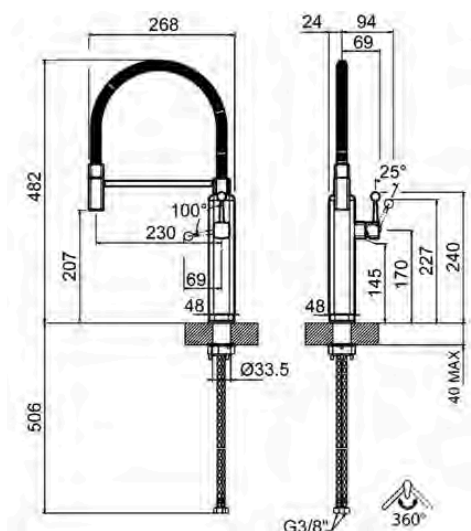

- Semi-Pro keittiöhana
- **Juoksuputki kääntyy joko 0° tai 360°**
- Ääniluokka I
- 10 vuoden takuu
- Ilman pesukoneventtiiliä, tarvittaessa tilattava erikseen
- Täyttää Ympäristöministeriön asetuksen 497/2019 asettamat olennaiset tekniset vaatimukset vesikalusteille
- STF-tyyppihyväksyntä EUFI29-20006158-TH7