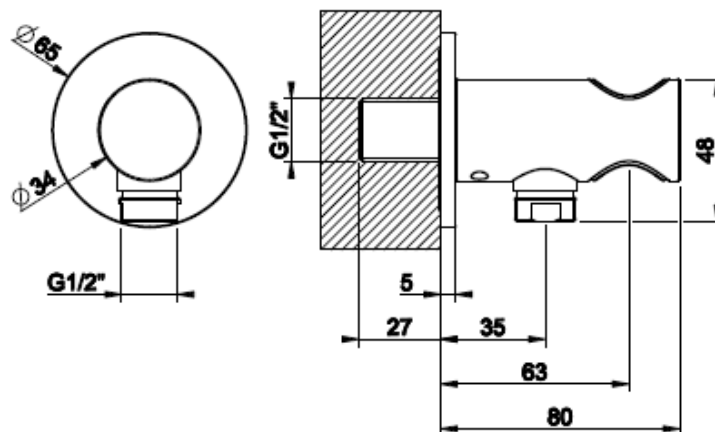

ANELLO

SEINÄLIITIN

- Yhdistetty suihkuletkun ulostulo/käsisuihkun pidike
- Peitelaippa Ø65mm
- Vesiliitäntä 1x G1/2"
- 10 vuoden takuu

[Lisätietoja tuotteesta löydät täältä](#)

VÄRI	TUOTEKOODI	OVH € , alv 25,5%
Chrome (kromi)	63461.031	253,00 €
Steel Brushed (harjattu teräs)	63461.149	342,00 €
Black XL (matta musta)	63461.299	342,00 €
Nickel PVD (kiiltävä nikkeli)	63461.720	374,00 €
Black Metal PVD (kiiltävä musta metalli)	63461.706	374,00 €
Black Metal Brushed PVD (harjattu musta metalli)	63461.707	400,00 €
Copper PVD (kiiltävä kupari)	63461.030	374,00 €
Copper Brushed PVD (harjattu kupari)	63461.708	400,00 €
Warm Bronze PVD (kiiltävä pronssi)	63461.735	374,00 €
Warm Bronze Brushed PVD (harjattu pronssi)	63461.726	400,00 €
Brass PVD (kiiltävä messinki)	63461.710	374,00 €
Brushed Brass PVD (harjattu messinki)	63461.727	400,00 €
Aged Bronze (vanha pronssi)	63461.187	400,00 €
Antique Brass (antiikki messinki)	63461.713	400,00 €