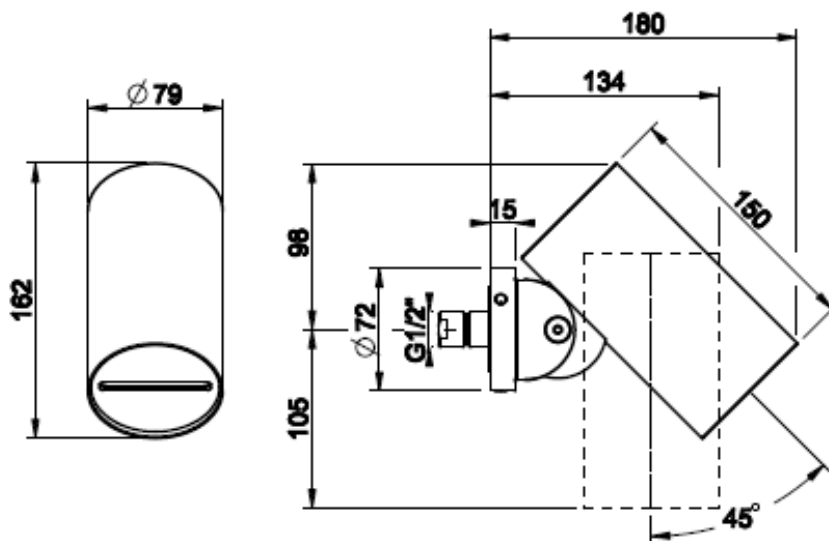

- SpotWater seinäsuihku
- WATERFALL -suihkutoiminto
- CESELLO-kuvioinnilla
- Säädettyä 45° suihkukulma
- Vesiliitäntä 1x G1/2"
- Valmistettu AISI 316 ruostumattomasta teräksestä
- Suositeltu asennuskorkeus 2100mm valmiista lattiapinnasta
- 10 vuoden takuu

Lisätietoa tuotteesta löydät täältä

VÄRI	TUOTEKOODI	OVH €, alv 25,5%
Steel Brushed (harjattu teräs)	57237.239	1.495,00 €
Black XL (matta musta)	57237.299	2.019,00 €
Black Metal Brushed PVD (harjattu musta metalli)	57237.707	2.213,00 €
Copper Brushed PVD (harjattu kupari)	57237.708	2.213,00 €
Warm Bronze Brushed (harjattu pronssi)	57237.726	2.213,00 €
Brushed Brass PVD (harjattu messinki)	57237.727	2.213,00 €