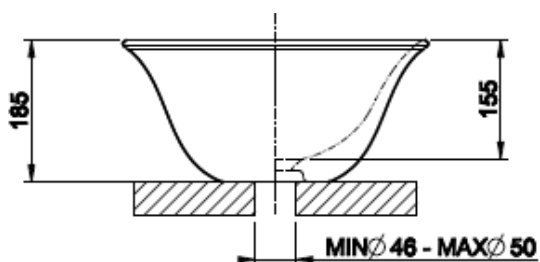

Lisätietoja tuotteesta löydät täältä

VÄRI	TUOTEKOODI	OVH €, alv 25,5%
Valkoinen	39123	1.212,00 €
Musta	39124	1.212,00 €
Kiiltävä platina	39125	2.632,00 €
Kiiltävä kupari	39126	2.632,00 €

GESSI THE PRIVATE WELLNESS COMPANY