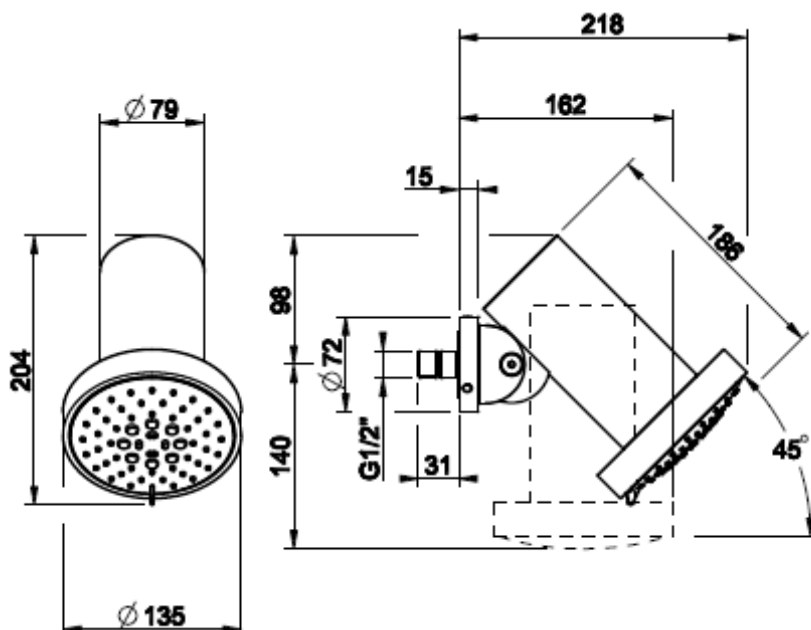

GESSI THE
PRIVATE
WELLNESS
COMPANY

GESSI 316
SPOT WATER

- SpotWater seinäsuihku
- TRAME-kuvioinnilla
- RAINFALL/SPRAY/MASSAGE -suihkutoiminnot
- Toiminnot vaihdetaan käsin
- Säädettävä 45° suihkukulma
- Vesiliitäntä 1x G1/2"
- Valmistettu AISI 316 ruostumattomasta teräksestä
- Suositeltu asennuskorkeus 2100mm valmiista lattiapinnasta
- 10 vuoden takuu

[Lisätietoja tuotteesta löydät täältä](#)

VÄRI	TUOTEKOODI	OVH €, alv 25,5%
Steel Brushed (harjattu teräs)	57257.239	1.564,00 €
Black Metal Brushed PVD (harjattu musta metalli)	57257.707	2.315,00 €
Copper Brushed PVD (harjattu kupari)	57257.708	2.315,00 €
Warm Bronze Brushed (harjattu pronssi)	57257.726	2.315,00 €
Brushed Brass PVD (harjattu messinki)	57257.727	2.315,00 €