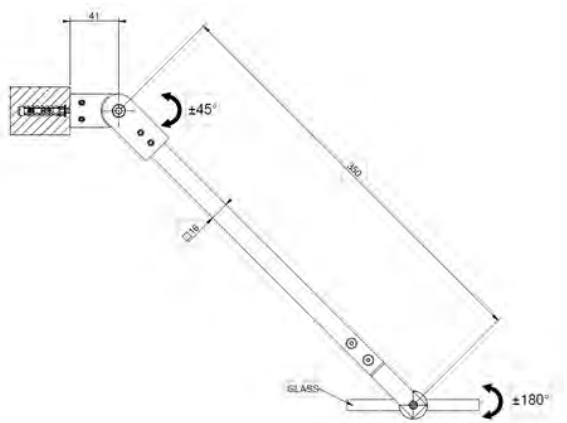

VÄRI	TUOTEKOODI	OVH € , alv 25,5%
Chrome (kromi)	67571.031	433,00 €
Steel Brushed (harjattu teräs)	67571.149	585,00 €
Black XL (matta musta)	67571.299	585,00 €
Chrome Brushed (harjattu kromi)	67571.147	585,00 €
Nickel PVD (kiiltävä nikkeli)	67571.720	642,00 €
Black Metal PVD (kiiltävä musta metalli)	67571.706	642,00 €
Black Metal Brushed PVD (harjattu musta metalli)	67571.707	684,00 €
Copper PVD (kiiltävä kupari)	67571.030	642,00 €
Copper Brushed PVD (harjattu kupari)	67571.708	684,00 €
Warm Bronze PVD (kiiltävä pronssi)	67571.735	642,00 €
Warm Bronze Brushed PVD (harjattu pronssi)	67571.726	684,00 €
Brass PVD (kiiltävä messinki)	67571.710	642,00 €
Brushed Brass PVD (harjattu messinki)	67571.727	684,00 €
Gold PVD (kiiltävä kulta)	67571.246	727,00 €
Gold Brushed PVD (harjattu kulta)	67571.716	727,00 €
Gold CCP (kiilto kulta CCP)	67571.080	953,00 €
Gold Brushed CCP (harjattu kulta CCP)	67571.087	953,00 €
Dark Bronze (tumma pronssi)	67571.845	684,00 €
Aged Bronze (vanha pronssi)	67571.187	684,00 €
Antique Brass (antiikki messinki)	67571.713	684,00 €