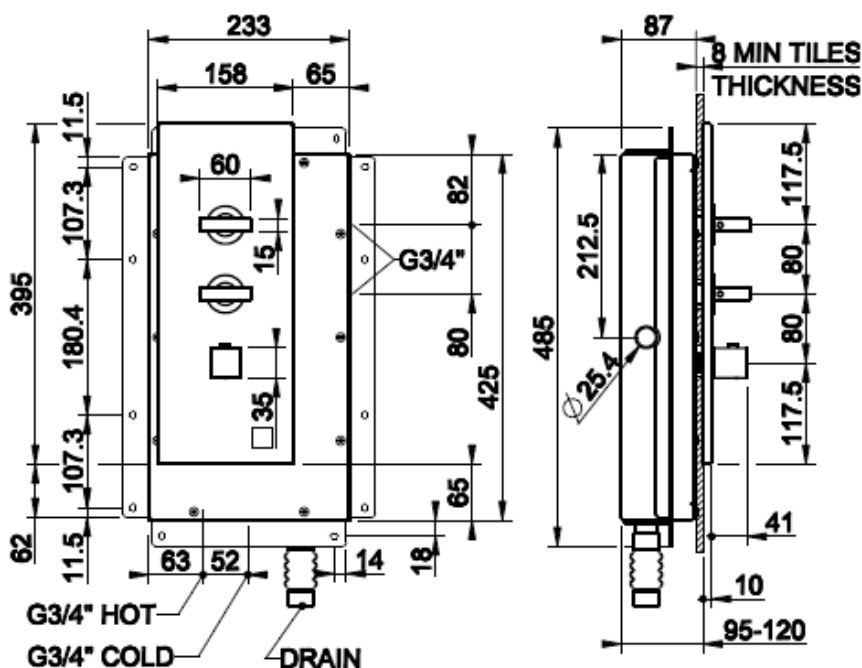

TUOTEKOODI OVH €, alv 25,5%

44204.031	1.023,00 €
44204.149	1.705,00 €
44204.299	1.476,00 €
44204.706	2.109,00 €
44204.707	2.335,00 €
44204.030	2.109,00 €
44204.708	2.335,00 €