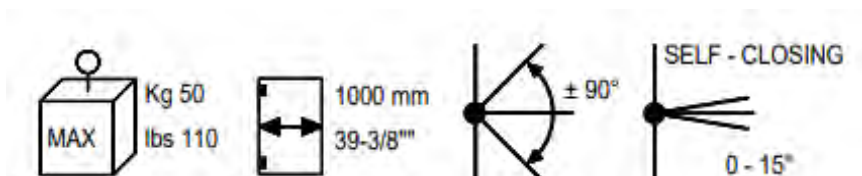

SWING SYSTEM

D I A M A N T A T O S A R A N A

- Diamantato timanttikuvioitu lasioven sarana
- Asennus seinä-lasi
- Soveltuu 8-10mm paksuisille lasille
- Lasioven leveys max. 100cm
- Mikäli lasiovi painaa yli 50kg., suositellaan 3 saranan käyttöä
- Täysmetallinen