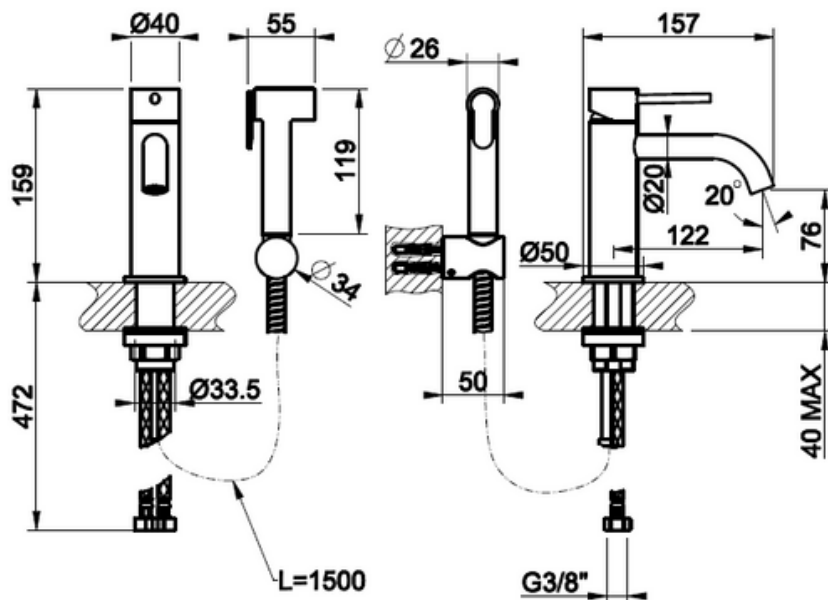

VÄRI

TUOTEKOODI

OVH €, alv 25,5%

Steel Brushed (harjattu teräs)		54117.239	1.908,00 €
Black XL (matta musta)		54117.299	2.577,00 €
Black Metal Brushed PVD (harjattu musta metalli)		54117.707	2.824,00 €
Copper Brushed PVD (harjattu kupari)		54117.708	2.824,00 €
Warm Bronze Brushed (harjattu pronssi)		54117.726	2.824,00 €
Brushed Brass PVD (harjattu messinki)		54117.727	2.824,00 €