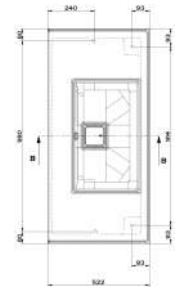

Brushed Brass PVD (harjattu messinki)  46763.727

Gold CCP (kulta)  46763.080

JN

SARJA: TOTAL LOOK

MALLI: ELEGANZA PESUALLAS

TUOTETIEDOT:

- Eleganza pesuallas
- Cristalplant® matta valkoinen
- Koko 900x522mm
- Ilman hanareikää, altaaseen voidaan porata 1 tai 3 hanareikää
- Seinä- tai tasoasennus
- Seinäasentaessa voidaan käyttää 46817 allasjalcojen kanssa
- Ylivuodolla, sisältää kromisen ylivuotosuojan