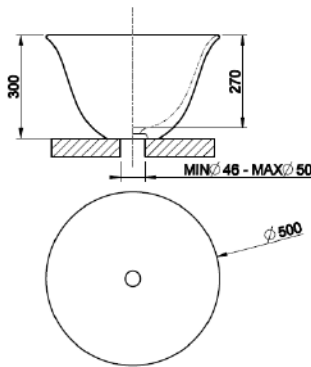

GISSI®

SARJA: TOTAL LOOK
MALLI: GOCCIA PESUMALJA

1. **TUOTETIEDOT:**
2. Goccia pesumalja
   - GRES®
   - Koko Ø 500mm
   - Tasoasennus
   - Ilman ylivuotoa

Väri: **Tuotekoodi:**

GRES® White (valkoinen):	39133
GRES® Black (musta):	39134
GRES® Platinum (platina):	39135
GRES® Copper (kupari):	39136