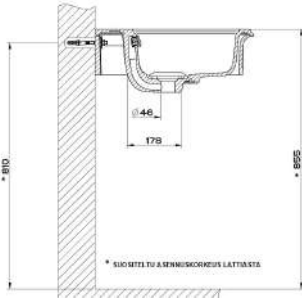

Brushed Brass PVD (harjattu messinki)  46763.727

Gold CCP (kulta)  46763.080

JN

SARJA: TOTAL LOOK
MALLI: ELEGANZA PESUALLAS

TUOTETIEDOT:

- Eleganza pesuallas
- Cristalplant® matta valkoinen
- Koko 900x522mm
- Ilman hanareikää, altaaseen voidaan porata 1 tai 3 hanareikää
- Seinä- tai tasoasennus
- Seinäasentaessa voidaan käyttää 46817 allasjaljojen kanssa
- Ylivuodolla, sisältää kromisen ylivuotosuojan