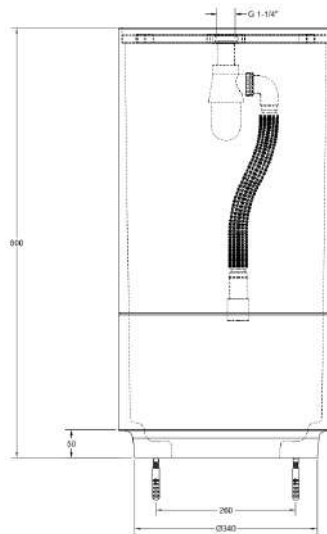

SARJA: TOTAL LOOK
MALLI: GESSI3 16 VAPAASTI SEISOVAN ALTAAN PILARI

- TUOTETIEDOT:
- Gessi3 16 vapaasti seisovan pesu-
taan pilari
 - Koko 400x800mm
 - Malja-altaalle 54601 (ei sisälly toimi-
tukseen)
 - Lattia-asennus
 - Cristalplant / metalli
 - Lattiaviemäröinti
 - Sisältää vesilukon