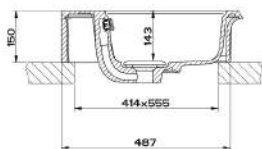

SARJA: TOTAL LOOK

MALLI: ELEGANZA PESUALLAS

1. **TUOTETIEDOT:**
2. Eleganza pesuallas
   - Cristalplant® matta valkoinen / ulkopuoli mikä tahansa RAL värisävy (merkitty kuvassa tummalla)
   - Koko 1100x522mm
   - Ilman hanareikää, altaaseen voidaan porata 1 tai 3 hanareikää
   - Seinä- tai tasoasennus
   - Seinäasentaessa voidaan käyttää 46819 allasjalkojen kanssa
   - Ylivuodolla, sisältää kromisen ylivuotosuojan

Väri:

Cristalplant® matta valkoinen/RAL

Tuotekoodi:

46816.800