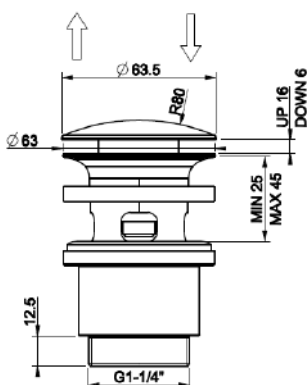

Väri: Tuotekoodi:

Chrome (kromi): 01408.031

Finox (harjattu teräs): 01408.149

Aged Bronze (antiikki pronssi): 01408.187

Antique Brass (antiikki messinki): 01408.713

Copper PVD (kupari): 01408.030

Black Metal PVD (musta metalli): 01408.706

Copper Brushed PVD (harjattu kupari): 01408.708

Black Metal Brushed PVD (harjattu musta metalli): 01408.707

Warm Bronze PVD (lämmin pronssi): 01408.735

Warm Bronze Brushed PVD (lämmin harjattu pronssi): 01408.726

Pale Gold (vaalea kulta): 01408.710

Brushed Brass PVD (harjattu messinki): 01408.727

Gold PVD (kulta): 01408.246

Gold CCP (kulta): 01408.080

Gold Brushed PVD (harjattu kulta): 01408.087

Black XL (matta musta): 01408.299