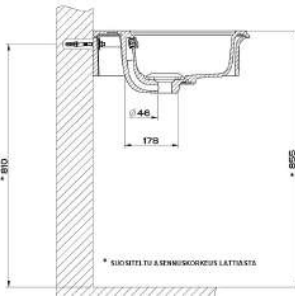

Brushed Brass PVD (harjattu messinki)  46763.727

Gold CCP (kulta)  46763.080

JN

SARJA: TOTAL LOOK

MALLI: ELEGANZA PESUALLAS

TUOTETIEDOT:

- Eleganza pesuallas
- Cristalplant® matta valkoinen
- Koko 900x522mm
- Ilman hanareikää, altaaseen voidaan porata 1 tai 3 hanareikää
- Seinä- tai tasoasennus
- Seinäasentaessa voidaan käyttää 46817 allasjalcojen kanssa
- Ylivuodolla, sisältää kromisen ylivuotosuojan