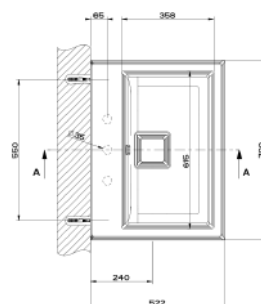

Väri:

Tuotekoodi: 46811.521

Cristalplant® matta valkoinen

Ylivuotosuojan väri vaihtoehdot (lisävaruste):

Väri:

Tuotekoodi:

Finox (harjattu teräs) 46763.149

Aged Bronze (antiikki pronssi) 46763.187

Antique Brass (antiikki messinki) 46763.713

Black Metal PVD (musta metalli) 46763.706

Warm Bronze PVD (lämmin pronssi) 46763.735

Warm Bronze Brushed PVD (lämmin harjattu pronssi) 46763.726

Pale Gold (vaalea kulta) 46763.710

Brushed Brass PVD (harjattu messinki) 46763.727

Gold CCP (kulta) 46763.080

JN