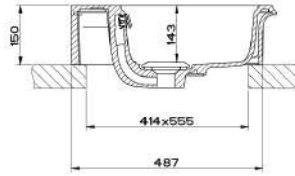

Brushed Brass PVD (harjattu messinki)  46763.727

Gold CCP (kulta)  46763.080

JN

SARJA: TOTAL LOOK
MALLI: ELEGANZA PESUALLAS

TUOTETIEDOT:

- Eleganza pesuallas
- Cristalplant® matta valkoinen
- Koko 900x522mm
- Ilman hanareikää, altaaseen voidaan porata 1 tai 3 hanareikää
- Seinä- tai tasoasennus
- Seinäasentaessa voidaan käyttää 46817 allasjaljojen kanssa
- Ylivuodolla, sisältää kromisen ylivuotosuojan