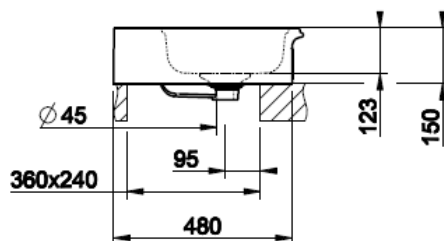

Väri:

Tuotekoodi:

Cristalplant® matta valkoinen:

45915.521

JN

SARJA: TOTAL LOOK
MALLI: ELEGANZA PESUALLAS

- TUOTETIEDOT:**
- Eleganza pesuallas
 - Posliini, kiiltävä valkoinen
 - Koko 510x420mm
 - Asennus tason päälle tai alle
 - Asentaessa tason alle tarvitaan RIR4268 kiinnikkeet
 - Hanatasolla, 1 x hanareikä
 - Ylivuodolla, sisältää kromisen ylivuotosuojan