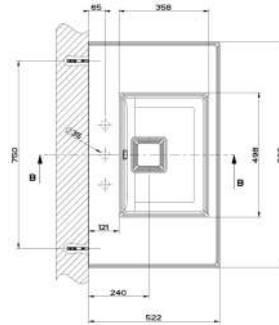

Brushed Brass PVD (harjattu messinki)  46763.727

Gold CCP (kulta)  46763.080

JN

SARJA: TOTAL LOOK
MALLI: ELEGANZA PESUALLAS

TUOTETIEDOT:

- Eleganza pesuallas
- Cristalplant® matta valkoinen
- Koko 900x522mm
- Ilman hanareikää, altaaseen voidaan porata 1 tai 3 hanareikää
- Seinä- tai tasoasennus
- Seinäasentaessa voidaan käyttää 46817 allasjaljojen kanssa
- Ylivuodolla, sisältää kromisen ylivuotosuojan