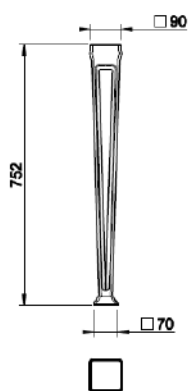

Pale Gold (vaalea kulta) 46763.710

Brushed Brass PVD (harjattu messinki) 46763.727

Gold CCP (kulta) 46763.080

SARJA: TOTAL LOOK

MALLI: ELEGANZA PESUALLAS

TUOTETIEDOT:

- Eleganza pesuallas
- Posliini, kiiltävä valkoinen
- Koko 420x420mm
- Asennus tason päälle tai alle
- Asentaessa tason alle tarvitaan RIR4268 kiinnikkeet

Pale Gold (vaalea kulta)  46763.710

Brushed Brass PVD (harjattu messinki)  46763.727

Gold CCP (kulta)  46763.080

SARJA: TOTAL LOOK

MALLI: ELEGANZA PESUALTAAN JALAT

- TUOTETIEDOT:**
- Eleganza pesualtaan jalat
 - Sisältää kaksi jalkaa
 - Cristalplant® matta valkoinen
 - Pituus 752mm
 - Yhteensopiva Eleganza 46813 ja 46815 altaiden kanssa

Väri:

Cristalplant® matta valkoinen

Tuotekoodi:

46817.521

SARJA: TOTAL LOOK

MALLI: ELEGANZA PESUALTAAN JALAT

TUOTETIEDOT:

- Eleganza pesualtaan jalat
- Sisältää kaksi jalkaa
- Saatavissa missä tahansa RAL värisävyssä
- Pituus 752mm
- Yhteensopiva Eleganza 46814 ja 46816 altaiden kanssa