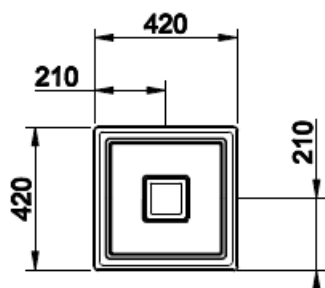

Pale Gold (vaalea kulta) 46763.710

Brushed Brass PVD (harjattu messinki) 46763.727

Gold CCP (kulta) 46763.080

SARJA: TOTAL LOOK

MALLI: ELEGANZA PESUALLAS

TUOTETIEDOT:

- Eleganza pesuallas
- Posliini, kiiltävä valkoinen
- Koko 420x420mm
- Asennus tason päälle tai alle
- Asentaessa tason alle tarvitaan RIR4268 kiinnikkeet