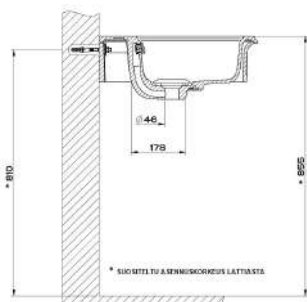

Väri: **Tuotekoodi:**

Cristalplant® matta valkoinen/RAL

46814.800

Ylivuotosuojan väri vaihtoehdot (lisävaruste):

Väri: **Tuotekoodi:**

Finox (harjattu teräs) 46763.149

Aged Bronze (antiikki pronssi) 46763.187

Antique Brass (antiikki messinki) 46763.713

Black Metal PVD (musta metalli) 46763.706

Warm Bronze PVD (lämmin pronssi) 46763.735

Warm Bronze Brushed PVD (lämmin harjattu pronssi) 46763.726

Pale Gold (vaalea kulta) 46763.710

Brushed Brass PVD (harjattu messinki) 46763.727

Gold CCP (kulta) 46763.080

JN