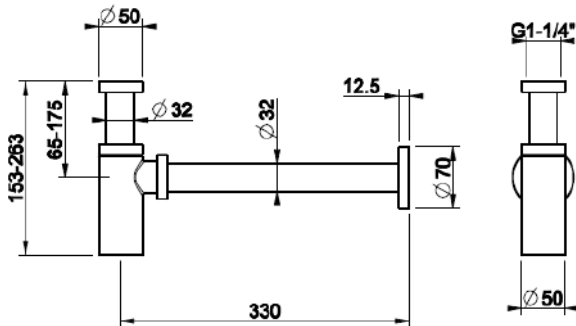

SARJA:

TOTAL LOOK

MALLI:

VESILUKKO SEINÄVIEMÄRILLÄ

TUOTETIEDT:

- Vesilukko seinäviemärillä
- G 1 1/4"
- Asennusvaiheessa pysty- sekä vaakaputkea voidaan leikata haluttuun mittaan
- 10 vuoden takuu (kts. takuuehtosivu)