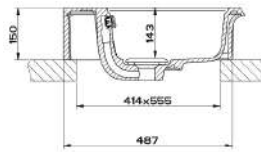

Brushed Brass PVD (harjattu messinki)  46763.727

Gold CCP (kulta)  46763.080

JN

SARJA: TOTAL LOOK

MALLI: ELEGANZA PESUALLAS

TUOTETIEDOT:

- Eleganza pesuallas
- Cristalplant® matta valkoinen
- Koko 900x522mm
- Ilman hanareikää, altaaseen voidaan porata 1 tai 3 hanareikää
- Seinä- tai tasoasennus
- Seinäasentaessa voidaan käyttää 46817 allasjalcojen kanssa
- Ylivuodolla, sisältää kromisen ylivuotosuojan