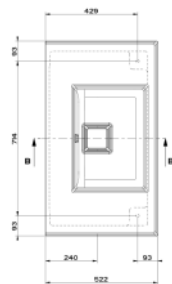

Väri: **Tuotekoodi:**

Cristalplant® matta valkoinen/RAL

46814.800

Ylivuotosuojan väri vaihtoehdot (lisävaruste):

Väri: **Tuotekoodi:**

Finox (harjattu teräs) 46763.149

Aged Bronze (antiikki pronssi) 46763.187

Antique Brass (antiikki messinki) 46763.713

Black Metal PVD (musta metalli) 46763.706

Warm Bronze PVD (lämmin pronssi) 46763.735

Warm Bronze Brushed PVD (lämmin harjattu pronssi) 46763.726

Pale Gold (vaalea kulta) 46763.710

Brushed Brass PVD (harjattu messinki) 46763.727

Gold CCP (kulta) 46763.080

JN