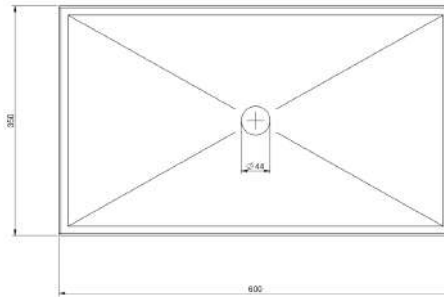

Väri:

Tuotekoodi:

Steel Brushed (harjattu teräs)		54606.239
Copper Brushed PVD (harjattu kupari)		54606.708
Black Metal Brushed PVD (harjattu musta metalli)		54606.707
Warm Bronze Brushed PVD (lämmin harjattu pronssi)		54606.726
Brushed Brass PVD (harjattu messinki)		54606.727
Black XL (matta musta)		54606.299

JN