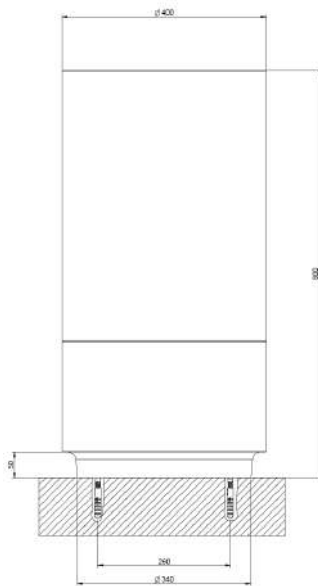

SARJA: TOTAL LOOK
MALLI: GESSI3 16 VAPAASTI SEISOVAN ALTAAN PILARI

- TUOTETIEDOT:
- Gessi3 16 vapaasti seisovan pesu-
taan pilari
 - Koko 400x800mm
 - Malja-altaalle 54601 (ei sisälly toimi-
tukseen)
 - Lattia-asennus
 - Cristalplant / metalli
 - Lattiaviemäröinti
 - Sisältää vesilukon