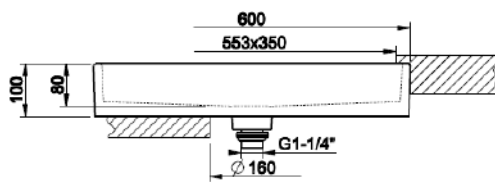

Väri: Väri: **Tuotekoodi:**

White Ceramic (kiiltävä valkoinen):

37541.516

Kiinnikkeet jos allas kiinnitetään tasoon alapäin:

RIR3772