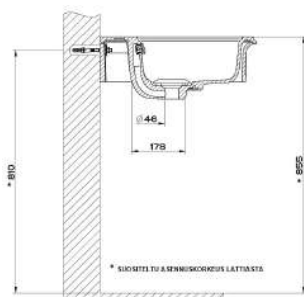

SARJA: TOTAL LOOK

MALLI: ELEGANZA PESUALLAS

1. **TUOTETIEDOT:**
2. Eleganza pesuallas
   - Cristalplant® matta valkoinen / ulkopuoli mikä tahansa RAL värisävy (merkitty kuvassa tummalla)
   - Koko 1100x522mm
   - Ilman hanareikää, altaaseen voidaan porata 1 tai 3 hanareikää
   - Seinä- tai tasoasennus
   - Seinäasentaessa voidaan käyttää 46819 allasjalkojen kanssa
   - Ylivuodolla, sisältää kromisen ylivuotosuojan

Väri:

Cristalplant® matta valkoinen/RAL

Tuotekoodi:

46816.800

Ylivuotosuojan väri vaihtoehdot (lisävaruste):

Väri:

Tuotekoodi:

Finox (harjattu teräs) 46763.149

Aged Bronze (antiikki pronssi) 46763.187

Antique Brass (antiikki messinki) 46763.713

Black Metal PVD (musta metalli) 46763.706

Warm Bronze PVD (lämmin pronssi) 46763.735

Warm Bronze Brushed PVD (lämmin harjattu pronssi) 46763.726

Pale Gold (vaalea kulta) 46763.710

Brushed Brass PVD (harjattu messinki) 46763.727

Gold CCP (kulta) 46763.080