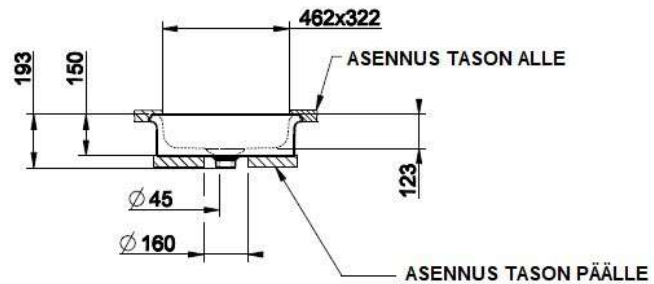

GISSI®

SARJA: TOTAL LOOK

MALLI: ELEGANZA PESUALLAS

1. TUOTETIEDOT:
2. Eleganza pesuallas
   - Posliini, kiiltävä valkoinen
   - Koko 420x560mm
   - Asennus tason päälle tai alle
   - Asentaessa tason alle tarvitaan RIR4268 kiinnikkeet

Väri:

Tuotekoodi:

White Ceramic (kiiltävä valkoinen):

46805.516

Kiinnikkeet jos allas kiinnitetään tasoon alapäin:

RIR4268

JN