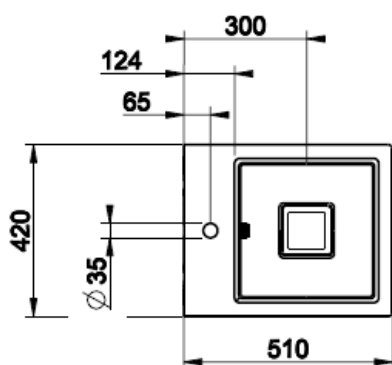

Väri:

Tuotekoodi:

Cristalplant® matta valkoinen:

45915.521

JN

SARJA: TOTAL LOOK
MALLI: ELEGANZA PESUALLAS

- TUOTETIEDOT:**
- Eleganza pesuallas
 - Posliini, kiiltävä valkoinen
 - Koko 510x420mm
 - Asennus tason päälle tai alle
 - Asentaessa tason alle tarvitaan RIR4268 kiinnikkeet
 - Hanatasolla, 1 x hanareikä
 - Ylivuodolla, sisältää kromisen ylivuotosuojan