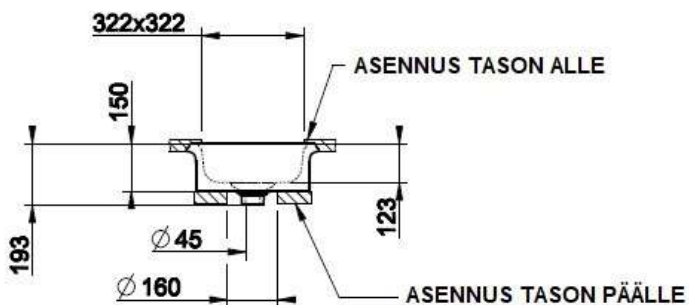

Pale Gold (vaalea kulta) 46763.710

Brushed Brass PVD (harjattu messinki) 46763.727

Gold CCP (kulta) 46763.080

SARJA: TOTAL LOOK

MALLI: ELEGANZA PESUALLAS

TUOTETIEDOT:

- Eleganza pesuallas
- Posliini, kiiltävä valkoinen
- Koko 420x420mm
- Asennus tason päälle tai alle
- Asentaessa tason alle tarvitaan RIR4268 kiinnikkeet