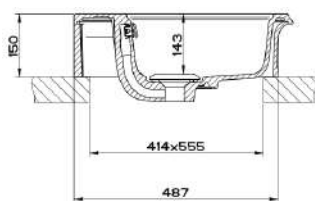

Väri:

Tuotekoodi: 46811.521

Cristalplant® matta valkoinen

Ylivuotosuojan väri vaihtoehdot (lisävaruste):

Väri:

Tuotekoodi:

Finox (harjattu teräs) 46763.149

Aged Bronze (antiikki pronssi) 46763.187

Antique Brass (antiikki messinki) 46763.713

Black Metal PVD (musta metalli) 46763.706

Warm Bronze PVD (lämmin pronssi) 46763.735

Warm Bronze Brushed PVD (lämmin harjattu pronssi) 46763.726

Pale Gold (vaalea kulta) 46763.710

Brushed Brass PVD (harjattu messinki) 46763.727

Gold CCP (kulta) 46763.080

JN