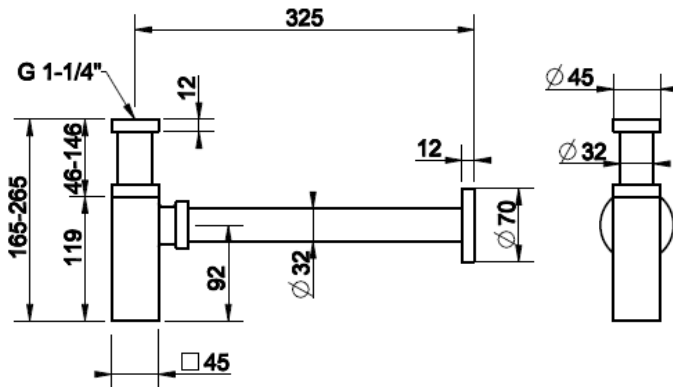

1. **TUOTETIEDOT:**
2. Neliskanttinen vesilukko seinäviemärillä
   - G 1 1/4"
   - Asennusvaiheessa pysty- sekä vaakaputkea voidaan leikata haluttuun mittaan
   - 10 vuoden takuu (kts. takuuehtosivu)

Väri: Tuotekoodi:

Chrome (kromi): 01410.031

Finox (harjattu teräs): 01410.149

Aged Bronze (antiikki pronssi): 01410.187

Antique Brass (antiikki messinki): 01410.713

Copper PVD (kupari): 01410.030

Black Metal PVD (musta metalli): 01410.706

Copper Brushed PVD (harjattu kupari): 01410.708

Black Metal Brushed PVD (harjattu musta metalli): 01410.707

Warm Bronze PVD (lämmin pronssi): 01410.735

Warm Bronze Brushed PVD (lämmin harjattu pronssi): 01410.726

Pale Gold (vaalea kulta): 01410.710

Brushed Brass PVD (harjattu messinki): 01410.727

Gold PVD (kulta): 01410.246

Gold CCP (kulta): 01410.080

Gold Brushed PVD (harjattu kulta): 01410.087

White CN (matta valkoinen): 01410.279

Black XL (matta musta): 01410.299