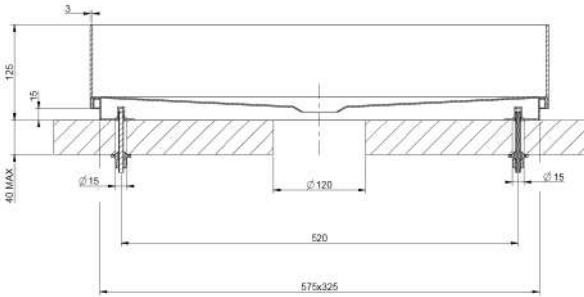

Väri:

Tuotekoodi:

Steel Brushed (harjattu teräs)		54606.239
Copper Brushed PVD (harjattu kupari)		54606.708
Black Metal Brushed PVD (harjattu musta metalli)		54606.707
Warm Bronze Brushed PVD (lämmin harjattu pronssi)		54606.726
Brushed Brass PVD (harjattu messinki)		54606.727
Black XL (matta musta)		54606.299

JN