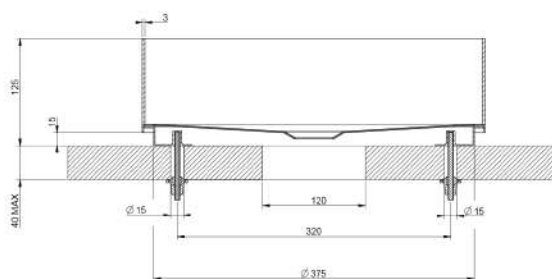

Väri: **Tuotekoodi:**

Steel Brushed (harjattu teräs)		54601.239
Copper Brushed PVD (harjattu kupari)		54601.708
Black Metal Brushed PVD (harjattu musta metalli)		54601.707
Warm Bronze Brushed PVD (lämmin harjattu pronssi)		54601.726
Brushed Brass PVD (harjattu messinki)		54601.727
Black XL (matta musta)		54601.299