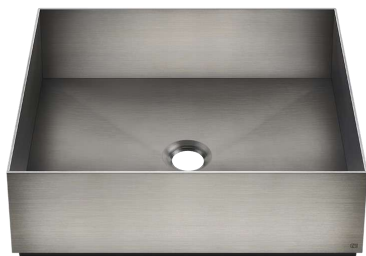

GESSI®

SARJA: TOTAL LOOK

MALLI: GESSI3 16 PESUALLAS

1. **TUOTETIEDOT:**
2. Gessi3 16 malja-allas
   - Asennus tason päälle
   - Ruostumatonta terästä
   - Ilman ylivuotoa
   - Ei sisällä pohjaventtiiliä
   - Koko 400x400mm