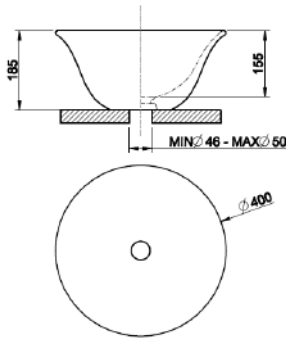

PESUALTAAT

GISSI®

SARJA: TOTAL LOOK
MALLI: GOCCIA PESUMALJA

TUOTETIEDOT:

- Goccia pesumalja
- GRES®
- Koko Ø 400mm
- Tasoasennus
- Ilman ylivuotoa

Väri: Tuotekoodi:

GRES® White (valkoinen):	39123
GRES® Black (musta):	39124
GRES® Platinum (platina):	39125
GRES® Copper (kupari):	39126