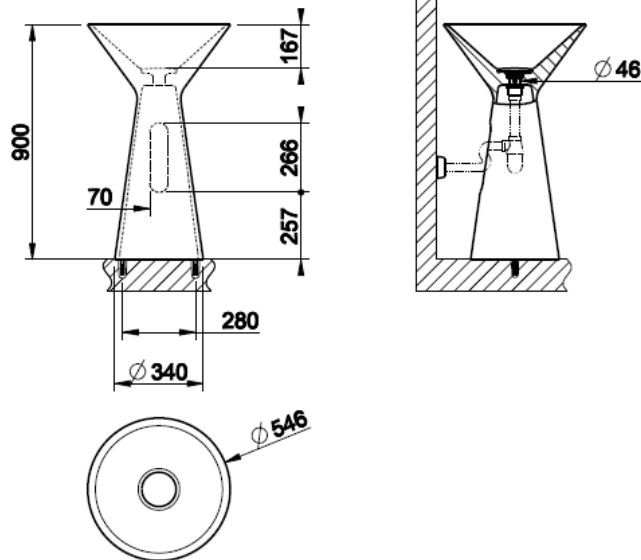

45911.521

JN

GISSI®

SARJA: TOTAL LOOK

MALLI: CONO VAPAASTI SEISOVA PESUALLAS

TUOTETIEDOT:

- Cono vapaasti seisova pesuallas
- Cristalplant® matta valkoinen
- Kokonaiskorkeus 900mm
- Ilman ylivuotoa
- Ilman hanareikää
- Lattia-asennus
- Seinäviemäri