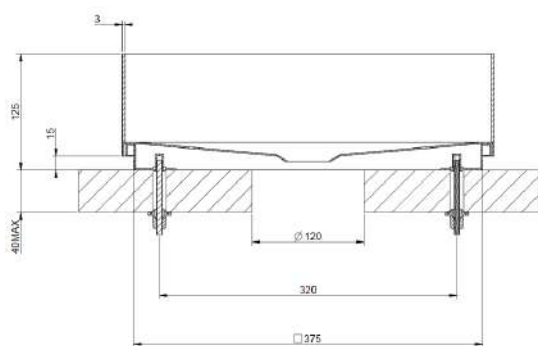

Väri: Tuotekoodi:

Steel Brushed (harjattu teräs)		54605.239
Copper Brushed PVD (harjattu kupari)		54605.708
Black Metal Brushed PVD (harjattu musta metalli)		54605.707
Warm Bronze Brushed PVD (lämmin harjattu pronssi)		54605.726
Brushed Brass PVD (harjattu messinki)		54605.727
Black XL (matta musta)		54605.299

JN