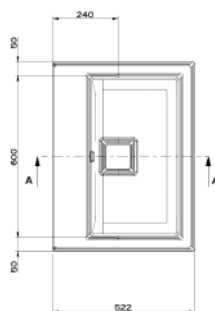

Väri:

Tuotekoodi: 46811.521

Cristalplant® matta valkoinen

Ylivuotosuojan väri vaihtoehdot (lisävaruste):

Väri:

Tuotekoodi:

Finox (harjattu teräs) 46763.149

Aged Bronze (antiikki pronssi) 46763.187

Antique Brass (antiikki messinki) 46763.713

Black Metal PVD (musta metalli) 46763.706

Warm Bronze PVD (lämmin pronssi) 46763.735

Warm Bronze Brushed PVD (lämmin harjattu pronssi) 46763.726

Pale Gold (vaalea kulta) 46763.710

Brushed Brass PVD (harjattu messinki) 46763.727

Gold CCP (kulta) 46763.080

JN