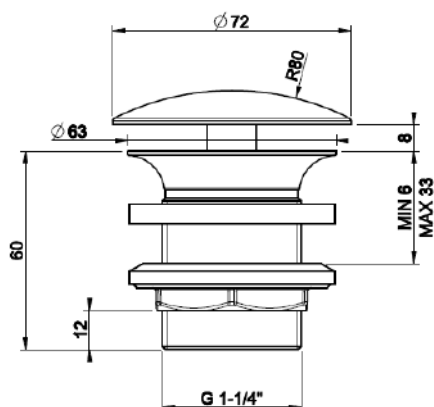

SARJA: TOTAL LOOK

MALLI: POHJAVENTTIILI, SULKEUTUMATON

TUOTETIEDOT:

- Pohjaventtiili pesualtaalle, sulkeutumaton
- G 1 1/4"
- Pohjaventtiilin peitelaippa Ø 72mm
- 10 vuoden takuu (kts. takuuehtosivu)

Väri: Tuotekoodi:

Chrome (kromi): 01376.031

Finox (harjattu teräs): 01376.149

Aged Bronze (antiikki pronssi): 01376.187

Antique Brass (antiikki messinki): 01376.713

Copper PVD (kupari): 01376.030

Black Metal PVD (musta metalli): 01376.706

Copper Brushed PVD (harjattu kupari): 01376.708

Black Metal Brushed PVD (harjattu musta metalli): 01376.707

Warm Bronze PVD (lämmin pronssi): 01376.735

Warm Bronze Brushed PVD (lämmin harjattu pronssi): 01376.726

Pale Gold (vaalea kulta): 01376.710

Brushed Brass PVD (harjattu messinki): 01376.727

Gold PVD (kulta): 01376.246

Gold CCP (kulta): 01376.080

Gold Brushed PVD (harjattu kulta): 01376.087

Black XL (matta musta): 01376.299