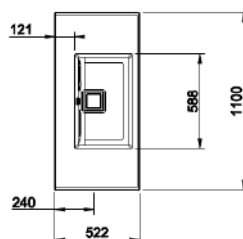

SARJA: TOTAL LOOK

MALLI: ELEGANZA PESUALLAS

1. **TUOTETIEDOT:**
2. Eleganza pesuallas
   - Cristalplant® matta valkoinen / ulkopuoli mikä tahansa RAL värisävy (merkitty kuvassa tummalla)
   - Koko 1100x522mm
   - Ilman hanareikää, altaaseen voidaan porata 1 tai 3 hanareikää
   - Seinä- tai tasoasennus
   - Seinäasentaessa voidaan käyttää 46819 allasjalkojen kanssa
   - Ylivuodolla, sisältää kromisen ylivuotosuojan

Väri:

Cristalplant® matta valkoinen/RAL

Tuotekoodi:

46816.800

Ylivuotosuojan väri vaihtoehdot (lisävaruste):

Väri:

Tuotekoodi:

Finox (harjattu teräs) 46763.149

Aged Bronze (antiikki pronssi) 46763.187

Antique Brass (antiikki messinki) 46763.713

Black Metal PVD (musta metalli) 46763.706

Warm Bronze PVD (lämmin pronssi) 46763.735

Warm Bronze Brushed PVD (lämmin harjattu pronssi) 46763.726

Pale Gold (vaalea kulta) 46763.710

Brushed Brass PVD (harjattu messinki) 46763.727

Gold CCP (kulta) 46763.080