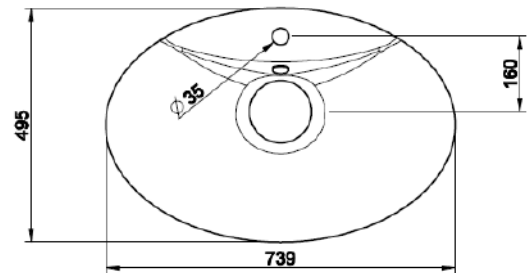

GESSI®

SARJA: TOTAL LOOK
MALLI: CONO PESUMALJA

TUOTETIEDOT:

- Cono pesumalja hanatasolla
- Cristalplant® matta valkoinen
- Koko 495x739mm
- Tasoasennus
- Ylivuodolla
- Hanataso, 1 x hanareikä

Väri: Tuotekoodi:

Cristalplant® matta valkoinen:

45905.521

JN