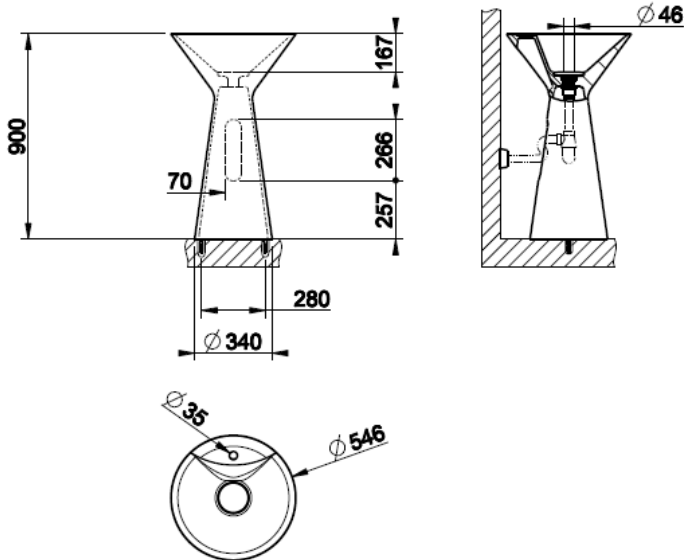

Väri: Tuotekoodi:

Cristalplant® matta valkoinen:

45907.521

JN