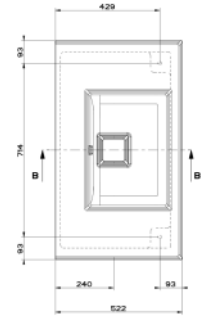

Brushed Brass PVD (harjattu messinki)  46763.727

Gold CCP (kulta)  46763.080

JN

SARJA: TOTAL LOOK
MALLI: ELEGANZA PESUALLAS

TUOTETIEDOT:

- Eleganza pesuallas
- Cristalplant® matta valkoinen
- Koko 900x522mm
- Ilman hanareikää, altaaseen voidaan porata 1 tai 3 hanareikää
- Seinä- tai tasoasennus
- Seinäasentaessa voidaan käyttää 46817 allasjaljojen kanssa
- Ylivuodolla, sisältää kromisen ylivuotosuojan