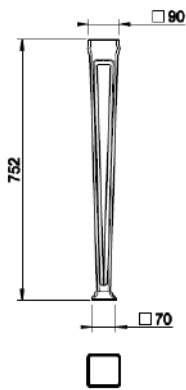

Pale Gold (vaalea kulta) 46763.710

Brushed Brass PVD (harjattu messinki) 46763.727

Gold CCP (kulta) 46763.080

SARJA: TOTAL LOOK

MALLI: ELEGANZA PESUALLAS

TUOTETIEDOT:

- Eleganza pesuallas
- Posliini, kiiltävä valkoinen
- Koko 420x420mm
- Asennus tason päälle tai alle
- Asentaessa tason alle tarvitaan RIR4268 kiinnikkeet

Pale Gold (vaalea kulta)  46763.710

Brushed Brass PVD (harjattu messinki)  46763.727

Gold CCP (kulta)  46763.080

SARJA: TOTAL LOOK

MALLI: ELEGANZA PESUALTAAN JALAT

- TUOTETIEDOT:**
- Eleganza pesualtaan jalat
 - Sisältää kaksi jalkaa
 - Cristalplant® matta valkoinen
 - Pituus 752mm
 - Yhteensopiva Eleganza 46813 ja 46815 altaiden kanssa

Väri:

Cristalplant® matta valkoinen

Tuotekoodi:

46817.521

SARJA: TOTAL LOOK

MALLI: ELEGANZA PESUALTAAN JALAT

TUOTETIEDOT:

- Eleganza pesualtaan jalat
- Sisältää kaksi jalkaa
- Saatavissa missä tahansa RAL värisävyssä
- Pituus 752mm
- Yhteensopiva Eleganza 46814 ja 46816 altaiden kanssa