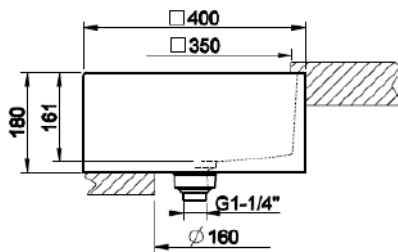

Väri: Väri: **Tuotekoodi:**

White Ceramic (kiiltävä valkoinen):

37541.516

Kiinnikkeet jos allas kiinnitetään tasoon alapäin:

RIR3772

SARJA: TOTAL LOOK
MALLI: RETTANGOLO PESUALLAS

- TUOTETIEDOT:**
- Rettangolo pesuallas
 - Saniteettiposliini, kiiltävä valkoinen
 - Sisältää keraamisen pohjaventtiilin
 - Koko 400x400mm
 - Asennus tason päälle tai alle
 - Asentaessa tason alle tarvitaan RIR3773 kiinnikkeet