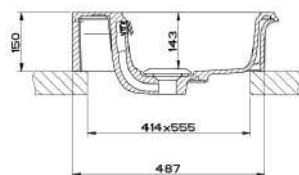

Väri: **Tuotekoodi:**

Cristalplant® matta valkoinen/RAL

46814.800

Ylivuotosuojan väri vaihtoehdot (lisävaruste):

Väri: **Tuotekoodi:**

Finox (harjattu teräs) 46763.149

Aged Bronze (antiikki pronssi) 46763.187

Antique Brass (antiikki messinki) 46763.713

Black Metal PVD (musta metalli) 46763.706

Warm Bronze PVD (lämmin pronssi) 46763.735

Warm Bronze Brushed PVD (lämmin harjattu pronssi) 46763.726

Pale Gold (vaalea kulta) 46763.710

Brushed Brass PVD (harjattu messinki) 46763.727

Gold CCP (kulta) 46763.080

JN