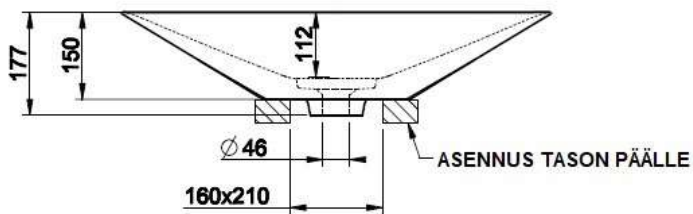

GESSI®

SARJA: TOTAL LOOK
MALLI: CONO PESUMALJA

TUOTETIEDOT:

- Cono pesumalja hanatasolla
- Cristalplant® matta valkoinen
- Koko 495x739mm
- Tasoasennus
- Ylivuodolla
- Hanataso, 1 x hanareikä

Väri: Tuotekoodi:

Cristalplant® matta valkoinen:

45905.521

JN