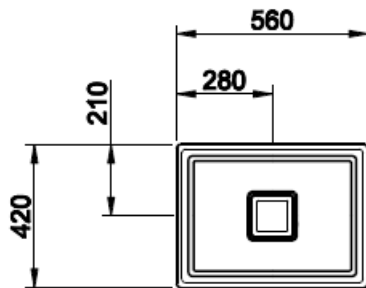

MALLI: ELEGANZA PESUALLAS

- TUOTETIEDOT:
- Eleganza pesuallas
 - Posliini, kiiltävä valkoinen
 - Koko 420x560mm
 - Asennus tason päälle tai alle
 - Asentaessa tason alle tarvitaan RIR4268 kiinnikkeet

Väri: