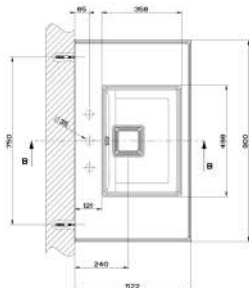

Väri: **Tuotekoodi:**

Cristalplant® matta valkoinen/RAL

46814.800

Ylivuotosuojan väri vaihtoehdot (lisävaruste):

Väri: **Tuotekoodi:**

Finox (harjattu teräs) 46763.149

Aged Bronze (antiikki pronssi) 46763.187

Antique Brass (antiikki messinki) 46763.713

Black Metal PVD (musta metalli) 46763.706

Warm Bronze PVD (lämmin pronssi) 46763.735

Warm Bronze Brushed PVD (lämmin harjattu pronssi) 46763.726

Pale Gold (vaalea kulta) 46763.710

Brushed Brass PVD (harjattu messinki) 46763.727

Gold CCP (kulta) 46763.080

JN