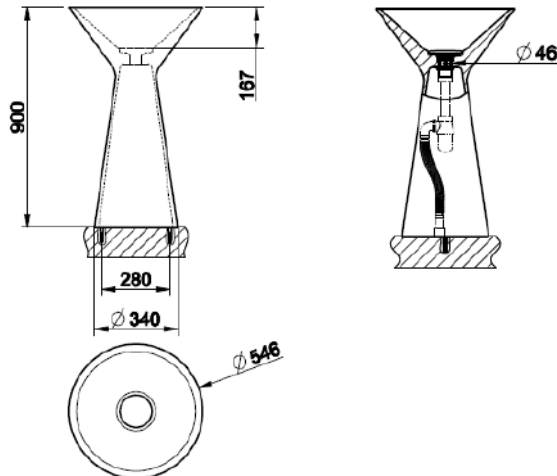

Väri: Tuotekoodi:

Cristalplant® matta valkoinen:

45911.521

JN