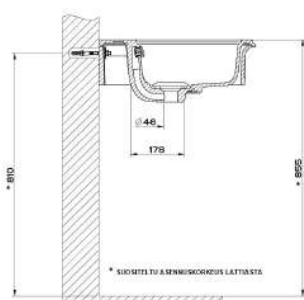

Väri:

Tuotekoodi: 46811.521

Cristalplant® matta valkoinen

Ylivuotosuojan väri vaihtoehdot (lisävaruste):

Väri:

Tuotekoodi:

Finox (harjattu teräs) 46763.149

Aged Bronze (antiikki pronssi) 46763.187

Antique Brass (antiikki messinki) 46763.713

Black Metal PVD (musta metalli) 46763.706

Warm Bronze PVD (lämmin pronssi) 46763.735

Warm Bronze Brushed PVD (lämmin harjattu pronssi) 46763.726

Pale Gold (vaalea kulta) 46763.710

Brushed Brass PVD (harjattu messinki) 46763.727

Gold CCP (kulta) 46763.080

JN