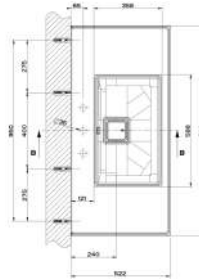

Brushed Brass PVD (harjattu messinki)  46763.727

Gold CCP (kulta)  46763.080

JN

SARJA: TOTAL LOOK

MALLI: ELEGANZA PESUALLAS

TUOTETIEDOT:

- Eleganza pesuallas
- Cristalplant® matta valkoinen
- Koko 900x522mm
- Ilman hanareikää, altaaseen voidaan porata 1 tai 3 hanareikää
- Seinä- tai tasoasennus
- Seinäasentaessa voidaan käyttää 46817 allasjalcojen kanssa
- Ylivuodolla, sisältää kromisen ylivuotosuojan