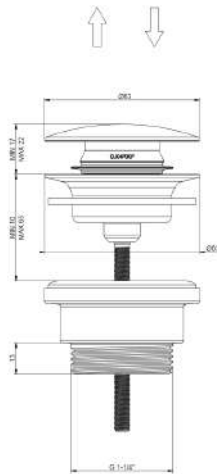

GESSI®

SARJA: GESSI 316

MALLI: POHJAVENTTIILI "STOP&GO"

1. **TUOTETIEDOT:**
2. Gessi316 suljettava pohjaventtiili "Stop&Go"
   - Yhteensopiva pesualtaille 54601, 54605 sekä 54606
   - 10 vuoden takuu (kts. takuuehtosivu)

Väri: Tuotekoodi:

Steel Brushed (harjattu teräs)		54599.239
Copper Brushed PVD (harjattu pronssi)		54599.708
Black Metal Brushed PVD (harjattu musta metalli)		54599.707
Warm Bronze Brushed PVD (lämmin harjattu pronssi)		54599.726
Brushed Brass PVD (harjattu messinki)		54599.727
Black XL (matta musta)		54599.299

JN