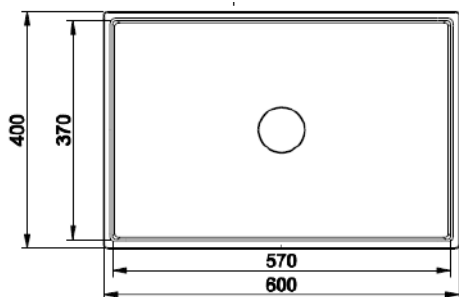

Väri: Väri: **Tuotekoodi:**

White Ceramic (kiiltävä valkoinen):

37541.516

Kiinnikkeet jos allas kiinnitetään tasoon alapäin:

RIR3772