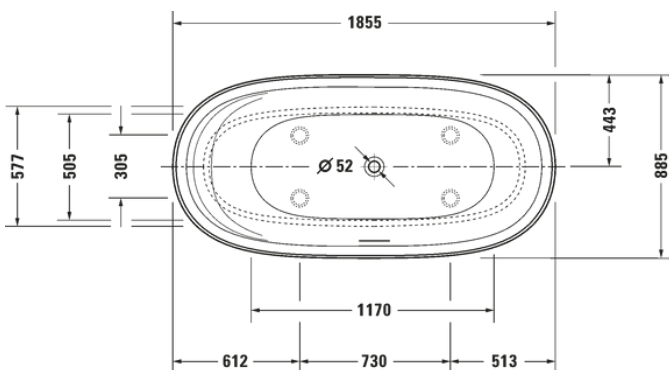

ovh 822,00 € sis. alv 25,5%

OUTLET HINTA 500,00 €

Näyttelytuote, joka myydään siinä kunnossa missä se on.
Tuotteella ei ole vaihto- tai palautusoikeutta

KYLPYAMMEET

DURASQUARE

- Duravit DuraSquare #700430 vapaasti seisova kylpyamme
- Pituus: 1850mm, leveys: 850mm, korkeus: 610mm
- Materiaalina DuraSolid kivikomposiitti
- Väri mattavalkoinen
- Ylivuodolla
- Sisältää kromisen push-open pohjaventtiilin
- Tilavuus 250 litraa
- Paino 165kg
- Säädettävät tassujalat
- Tuotekuvat eivät ole itse näyttelytuotteista otettuja, kysy lisää info@lvijuhanieniemi.fi tai soittamalla 020 7780 850

ovh 8.255,00 € sis. alv 25,5%

OUTLET HINTA 3.300,00 €

Näyttelytuote, joka myydään siinä kunnossa missä se on.
Tuotteella ei ole vaihto- tai palautusoikeutta

CAPE COD

- Duravit Cape Cod #700330 vapaasti seisova kylpyamme
- Pituus: 1855mm, leveys: 885mm, korkeus: 625mm
- Materiaalina DuraSolid kivikomposiitti
- Väri mattavalkoinen
- Ylivuodolla
- Sisältää kromisen push-open pohjaventtiilin
- Tilavuus 205 litraa
- Paino 118kg
- Säädettävät tassujalat
- Tuotekuvat eivät ole itse näyttelytuotteista otettuja, kysy lisää info@lvijuhanieniemi.fi tai soittamalla 020 7780 850

ovh 9.142,00 € sis. alv 25,5%

OUTLET HINTA 3.600,00 €

Näyttelytuote, joka myydään siinä kunnossa missä se on.
Tuotteella ei ole vaihto- tai palautusoikeutta

WHITE TULIP

- Duravit White Tulip #700470 vapaasti seisova kylpyamme
- Koko: Ø1400mm , korkeus 630mm
- Materiaalina saniteettiakryyli
- Väri kiiltävä valkoinen
- Ylivuodolla
- Sisältää valkoisen push-open pohjaventtiilin
- Tilavuus 330 litraa
- Paino 74kg
- Säädettävät tassujalat
- Tuotekuvat eivät ole itse näyttelytuotteista otettuja, kysy lisää info@lvijuhanieniemi.fi tai soittamalla 020 7780 850