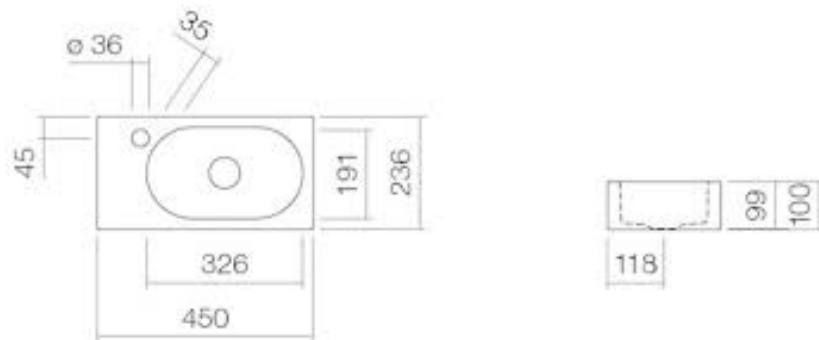

ovh 605,00 € sis. alv 25,5%

OUTLET HINTA 370,00 €

Näyttelytuote, joka myydään siinä kunnossa missä se on.
Tuotteella ei ole vaihto- tai palautusoikeutta