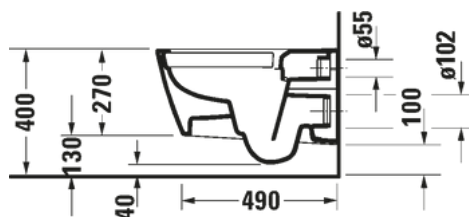

VIU

- Duravit Viu #251109 seinä-wc Soft Close wc-kannella
- Rimless® huuhtelukaulukseton
- Saniteettiposliinia, väri kiiltävä valkoinen
- Kiinnitysväli 180mm
- Piilokiinnitys
- Ei sisällä wc-elementtiä tai wc-huuhtelupainiketta
- Tuotekuvat eivät ole itse näyttelytuotteista otettuja, kysy lisää info@lvijuhanieniemi.fi tai soittamalla 020 7780 850

ovh 1.252,00 € sis. alv 25,5%

OUTLET HINTA 500,00 €

Näyttelytuote, joka myydään siinä kunnossa missä se on.
Tuotteella ei ole vaihto- tai palautusoikeutta