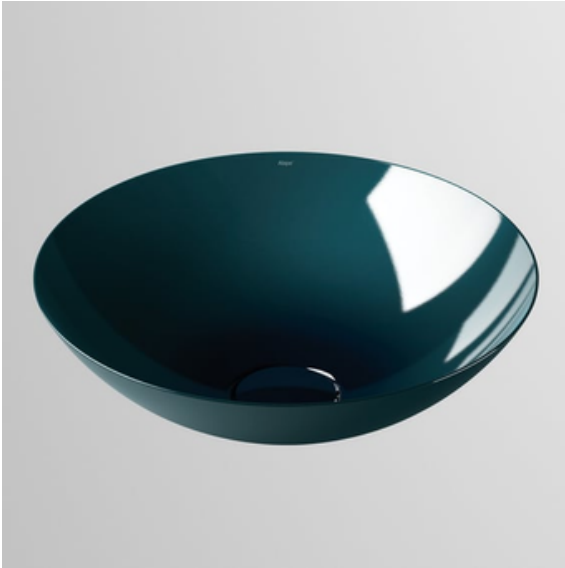

ovh 874,00 € sis. alv 25,5%

OUTLET HINTA 520,00 €

Näyttelytuote, joka myydään siinä kunnossa missä se on.
Tuotteella ei ole vaihto- tai palautusoikeutta

Alape^U

AQUA

- Alape SB.Aqua450 malja-allas, asennus tason päälle
- Ilman ylivuotoa
- Koko Ø450mm
- Väri Deep Indigo
- Sisältää saman sävyisen sulkeutumattoman pohjaventtiilin
- Materiaalina teräsemali
- Tuotekuvat eivät ole itse näyttelytuotteista otettuja, kysy lisää info@lvjuhananiemi.fi tai soittamalla 020 7780 850

ovh 1.046,00 € sis. alv 25,5%

OUTLET HINTA 620,00 €

Näyttelytuote, joka myydään siinä kunnossa missä se on.
Tuotteella ei ole vaihto- tai palautusoikeutta

Alape^U

TERRA

- Alape SB.Terra300 malja-allas, asennus tason päälle
- Ilman ylivuotoa
- Koko Ø300mm
- Väri Silk Matt
- Sisältää saman sävyisen sulkeutumattoman pohjaventtiilin
- Materiaalina teräsemali
- Tuotekuvat eivät ole itse näyttelytuotteista otettuja, kysy lisää info@lvjuhananiemi.fi tai soittamalla 020 7780 850