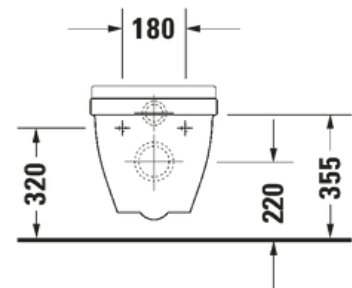

- Duravit Starck 3 Compact #220209 seinä-wc Soft Close wc-kannella
- Saniteettiposliinia, väri kiiltävä valkoinen
- Kiinnitysväli 180mm
- Näkyvillä kiinnikkeillä
- Ei sisällä wc-elementtiä tai wc-huuhtelupainiketta
- Tuotekuvat eivät ole itse näyttelytuotteista otettuja, kysy lisää info@lvijuhaniniemi.fi tai soittamalla 020 7780 850

ovh 892,00 € sis. alv 25,5%

OUTLET HINTA 350,00 €

Näyttelytuote, joka myydään siinä kunnossa missä se on.
Tuotteella ei ole vaihto- tai palautusoikeutta