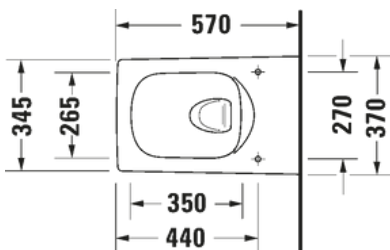

VIU

- Duravit Viu #251109 seinä-wc Soft Close wc-kannella
- Rimless® huuhtelukaulukseton
- Saniteettiposliinia, väri kiiltävä valkoinen
- Kiinnitysväli 180mm
- Piilokiinnitys
- Ei sisällä wc-elementtiä tai wc-huuhtelupainiketta
- Tuotekuvat eivät ole itse näyttelytuotteista otettuja, kysy lisää info@lvijuhanieniemi.fi tai soittamalla 020 7780 850

ovh 1.252,00 € sis. alv 25,5%

OUTLET HINTA 500,00 €

Näyttelytuote, joka myydään siinä kunnossa missä se on.
Tuotteella ei ole vaihto- tai palautusoikeutta