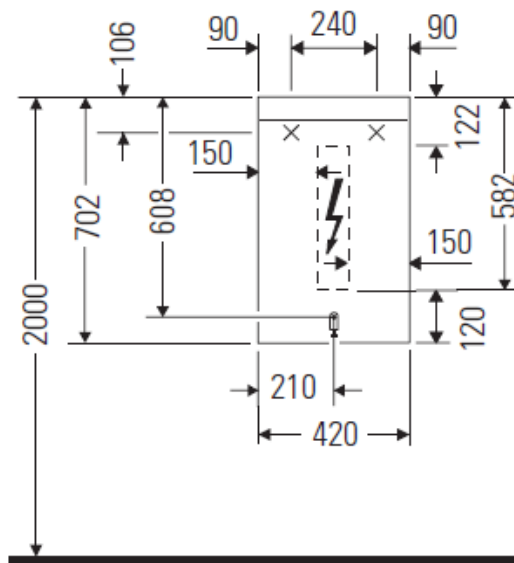

- Duravit Brioso #BR7020.35 valopeili
- Korkeus: 702mm, leveys: 420mm
- LED ylävalo
- Sivut värissä Oak Terra
- 4000 Kelvin
- Suojaluokitus IP44
- Voidaan asentaa normaaliin on/off valokatkaisijaan, ei himmennettävään
- Reunojen väri Champagne Matt
- Tuotekuvat eivät ole itse näyttelytuotteista otettuja, kysy lisää info@lvijuhanieniemi.fi tai soittamalla 020 7780 850

ovh 690,00 € sis. alv 25,5%

OUTLET HINTA 280,00 €

Näyttelytuote, joka myydään siinä kunnossa missä se on.
Tuotteella ei ole vaihto- tai palautusoikeutta