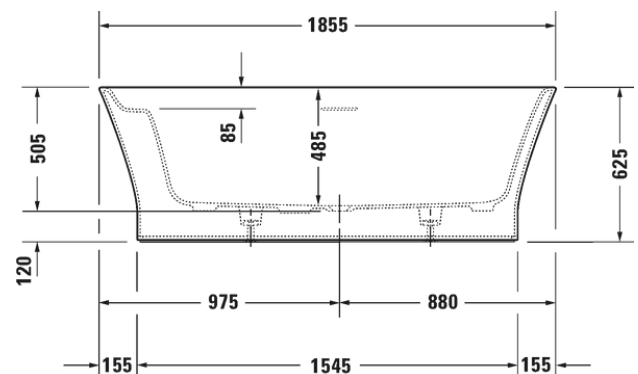

ovh 822,00 € sis. alv 25,5%

OUTLET HINTA 500,00 €

Näyttelytuote, joka myydään siinä kunnossa missä se on.
Tuotteella ei ole vaihto- tai palautusoikeutta

KYLPYAMMEET

DURASQUARE

- Duravit DuraSquare #700430 vapaasti seisova kylpyamme
- Pituus: 1850mm, leveys: 850mm, korkeus: 610mm
- Materiaalina DuraSolid kivikomposiitti
- Väri mattavalkoinen
- Ylivuodolla
- Sisältää kromisen push-open pohjaventtiilin
- Tilavuus 250 litraa
- Paino 165kg
- Säädettävät tassujalat
- Tuotekuvat eivät ole itse näyttelytuotteista otettuja, kysy lisää info@lvijuhanieniemi.fi tai soittamalla 020 7780 850

ovh 8.255,00 € sis. alv 25,5%

OUTLET HINTA 3.300,00 €

Näyttelytuote, joka myydään siinä kunnossa missä se on.
Tuotteella ei ole vaihto- tai palautusoikeutta

CAPE COD

- Duravit Cape Cod #700330 vapaasti seisova kylpyamme
- Pituus: 1855mm, leveys: 885mm, korkeus: 625mm
- Materiaalina DuraSolid kivikomposiitti
- Väri mattavalkoinen
- Ylivuodolla
- Sisältää kromisen push-open pohjaventtiilin
- Tilavuus 205 litraa
- Paino 118kg
- Säädettävät tassujalat
- Tuotekuvat eivät ole itse näyttelytuotteista otettuja, kysy lisää info@lvijuhanieniemi.fi tai soittamalla 020 7780 850

ovh 9.142,00 € sis. alv 25,5%

OUTLET HINTA 3.600,00 €

Näyttelytuote, joka myydään siinä kunnossa missä se on.
Tuotteella ei ole vaihto- tai palautusoikeutta

WHITE TULIP

- Duravit White Tulip #700470 vapaasti seisova kylpyamme
- Koko: Ø1400mm , korkeus 630mm
- Materiaalina saniteettiakryyli
- Väri kiiltävä valkoinen
- Ylivuodolla
- Sisältää valkoisen push-open pohjaventtiilin
- Tilavuus 330 litraa
- Paino 74kg
- Säädettävät tassujalat
- Tuotekuvat eivät ole itse näyttelytuotteista otettuja, kysy lisää info@lvijuhanieniemi.fi tai soittamalla 020 7780 850