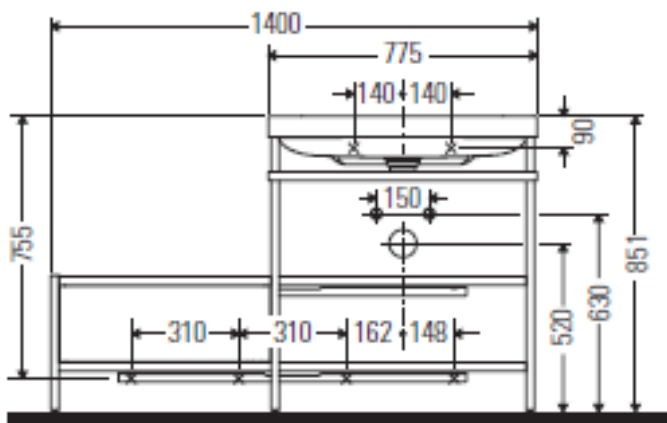

- Duravit Happy D.2 Plus #HP4747 c-bonded metallikonsoli alakaapilla
- Kokonaisuuden leveys: 1400mm, syvyys: 490mm korkeus: 851mm
- Asennetaan seinään kiinni
- Jaloissa pieni säätömahdollisuus
- Yhdellä (1) hanareillä
- Kiiltävä valkoinen pesuallas (sanitettiposliini) mustalla ulkoreunuksella
 - Pesuallas ylivuodolla, sisältää keraamisen push-open pohjaventtiilin
- Konsolin tukikehys alumiinia, väri mattamusta
- Konsolin alla kaksi hyllyä
- Hyllyt sekä sivukaappi värissä Taupe Satin Matt
- Kaluste vaatii seinäviemäriä, ei voida yhdistää lattiaviemäriin
- Tuote koostuu pesualtaasta, jalkoineen, hyllyineen sekä sivukaappeineen
- Sivukaapissa pomppusalpalaatikko
- Sivukaapin päällä istuintyyny
 - Ei sisällä vesilukkoa eikä allashanaa
- Tuotekuvat eivät ole itse näyttelytuotteista otettuja, kysy lisää info@lvijuhanieniemi.fi tai soittamalla 020 7780 850