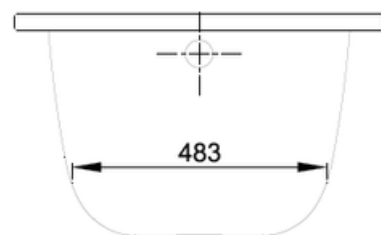

BETTE

BETTEFORM

- BetteForm #2941 upotettava kylpyamme
- Koko: 1500x700mm
- Materiaalina emaloitu titaaniteräs
- Väri kiiltävä valkoinen
- Ylivuodolla
- Sisältää kromisen ylivuoto-/pohjaventtiilin, tukijalat, seinäkiinnikkeet sekä tiivisteet
- Tilavuus 89 litraa
- Paino 40kg
- Tuotekuvat eivät ole itse näyttelytuotteista otettuja, kysy lisää info@lvijuhanieniemi.fi tai soittamalla 020 7780 850

Kuvasta poiketen ammeessa on krominen pohjaventtiilisetti

ovh 1.248,00 € sis. alv 25,5%

OUTLET HINTA 750,00 €

Näyttelytuote, joka myydään siinä kunnossa missä se on.
Tuotteella ei ole vaihto- tai palautusoikeutta