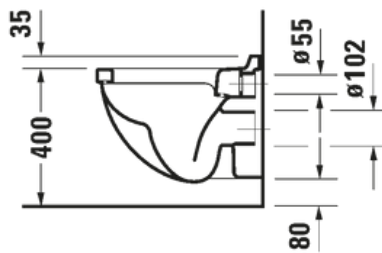

- Duravit Starck 3 Compact #220209 seinä-wc Soft Close wc-kannella
- Saniteettiposliinia, väri kiiltävä valkoinen
- Kiinnitysväli 180mm
- Näkyvillä kiinnikkeillä
- Ei sisällä wc-elementtiä tai wc-huuhtelupainiketta
- Tuotekuvat eivät ole itse näyttelytuotteista otettuja, kysy lisää info@lvijuhaniniemi.fi tai soittamalla 020 7780 850

ovh 892,00 € sis. alv 25,5%

OUTLET HINTA 350,00 €

Näyttelytuote, joka myydään siinä kunnossa missä se on.
Tuotteella ei ole vaihto- tai palautusoikeutta