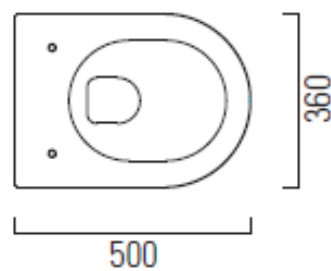

ovh 822,00 € sis. alv 25,5%

OUTLET HINTA 500,00 €

Näyttelytuote, joka myydään siinä kunnossa missä se on.
Tuotteella ei ole vaihto- tai palautusoikeutta

KYLPYAMMEET

DURASQUARE

- Duravit DuraSquare #700430 vapaasti seisova kylpyamme
- Pituus: 1850mm, leveys: 850mm, korkeus: 610mm
- Materiaalina DuraSolid kivikomposiitti
- Väri mattavalkoinen
- Ylivuodolla
- Sisältää kromisen push-open pohjaventtiilin
- Tilavuus 250 litraa
- Paino 165kg
- Säädettävät tassujalat
- Tuotekuvat eivät ole itse näyttelytuotteista otettuja, kysy lisää info@lvijuhanieniemi.fi tai soittamalla 020 7780 850