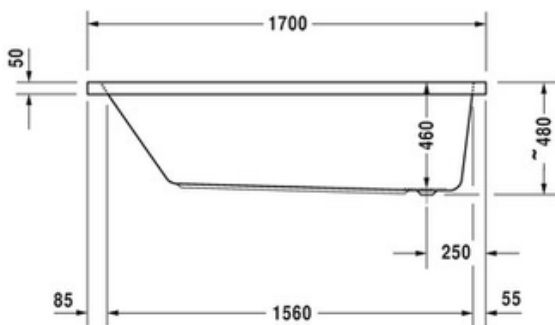

- Duravit Air #760412 upotettava poreamme
- Koko: 1700x750mm
- Materiaalina saniteettiakryyli
- Väri kiiltävä valkoinen
- Yhdellä selkänojalla
- Air-System poreistus
  - pohjassa 12kpl ilmaporesuutinta
- Pneumaattinen poreiden päälle/pois nappi ammeen reunassa
- Sisältää kromisen ylivuoto-/pohjaventtiilin, tukijalat, seinäkiinnikkeet sekä tiivisteet
- Tilavuus 135 litraa
- Tuotekuvat eivät ole itse näyttelytuotteista otettuja, kysy lisää info@lvijuhaniniemi.fi tai soittamalla 020 7780 850

ovh 4.537,00 € sis. alv 25,5%

OUTLET HINTA 1.300,00 €

Näyttelytuote, joka myydään siinä kunnossa missä se on.
Tuotteella ei ole vaihto- tai palautusoikeutta