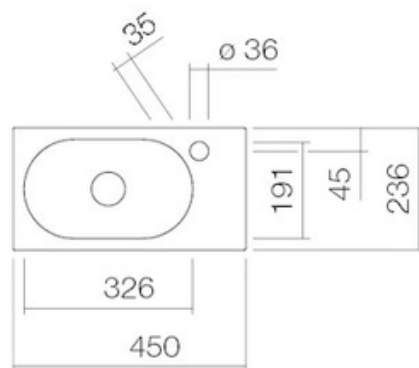

ovh 605,00 € sis. alv 25,5%

OUTLET HINTA 370,00 €

Näyttelytuote, joka myydään siinä kunnossa missä se on.
Tuotteella ei ole vaihto- tai palautusoikeutta