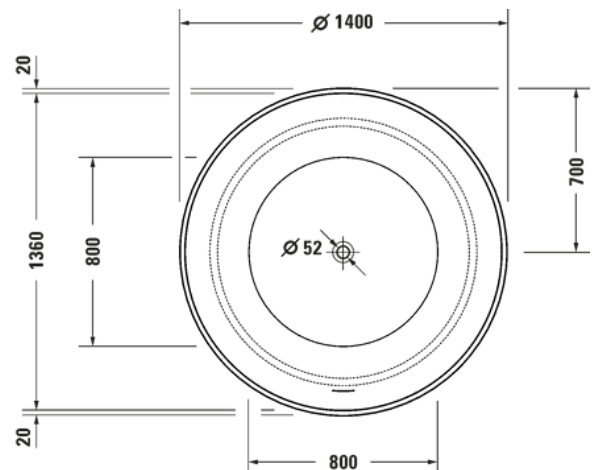

ovh 7.574,00 € sis. alv 25,5%

OUTLET HINTA 3.000,00 €

Näyttelytuote, joka myydään siinä kunnossa missä se on.
Tuotteella ei ole vaihto- tai palautusoikeutta