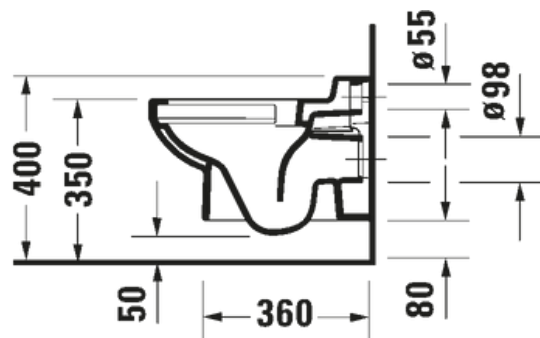

- Duravit DuraStyle Basic #257409 lasten seinä-wc Soft Close wc-kannella
- Rimless® huuhtelukaulukseton
- HygieneGlaze-lasituksella
- Saniteettiposliinia, väri kiiltävä valkoinen
- Kiinnitysväli 180mm
- Ei sisällä wc-elementtiä tai wc-huuhtelupainiketta
- Tuotekuvat eivät ole itse näyttelytuotteista otettuja, kysy lisää info@lvijuhanieniemi.fi tai soittamalla 020 7780 850

ovh 800,00 € sis. alv 25,5%

OUTLET HINTA 320,00 €

Näyttelytuote, joka myydään siinä kunnossa missä se on.
Tuotteella ei ole vaihto- tai palautusoikeutta