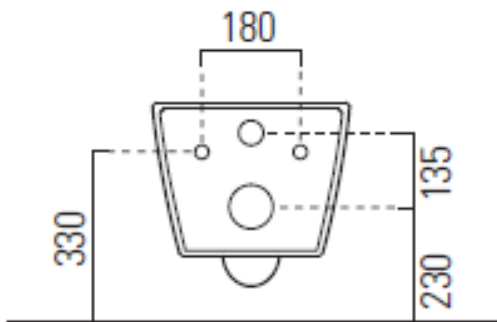

ovh 822,00 € sis. alv 25,5%

OUTLET HINTA 500,00 €

Näyttelytuote, joka myydään siinä kunnossa missä se on.
Tuotteella ei ole vaihto- tai palautusoikeutta

KYLPYAMMEET

DURASQUARE

- Duravit DuraSquare #700430 vapaasti seisova kylpyamme
- Pituus: 1850mm, leveys: 850mm, korkeus: 610mm
- Materiaalina DuraSolid kivikomposiitti
- Väri mattavalkoinen
- Ylivuodolla
- Sisältää kromisen push-open pohjaventtiilin
- Tilavuus 250 litraa
- Paino 165kg
- Säädettävät tassujalat
- Tuotekuvat eivät ole itse näyttelytuotteista otettuja, kysy lisää info@lvijuhanieniemi.fi tai soittamalla 020 7780 850