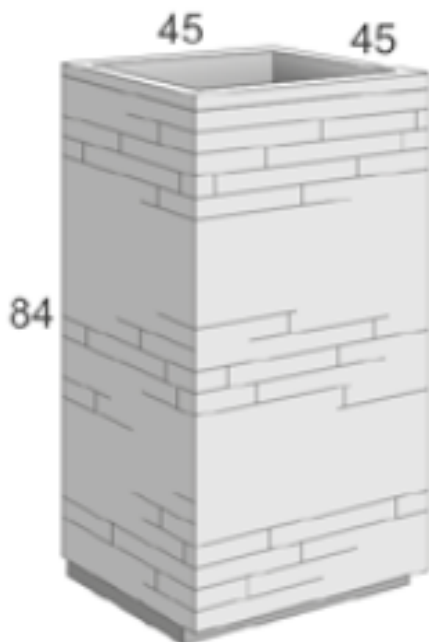

Karol

PILOZ

- Karol PiloZ vapaasti seisova pesuallas
- Marmotech kivimateriaali
- Sivuhylly tammea
- Vaatii lattiaviemärin
- Ilman ylivuotoa
- Pesuallas värissä Florence Grey, sivuhylly valkaistu tammi, kuten viereisessä kuvassa
- Tuotekuvat eivät ole itse näyttelytuotteista otettuja, kysy lisää info@lvijuhaniniemi.fi tai soittamalla 020 7780 850

ovh 6.110,00 € sis. alv 25,5%

OUTLET HINTA 2.400,00 €

Näyttelytuote, joka myydään siinä kunnossa missä se on.
Tuotteella ei ole vaihto- tai palautusoikeutta