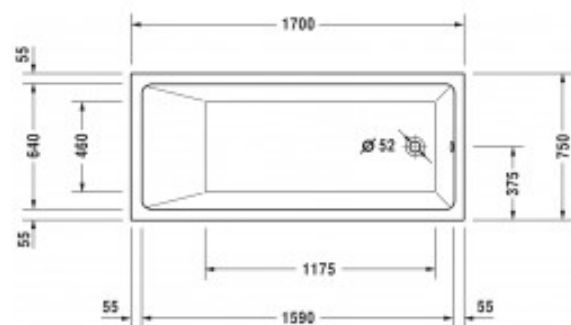

- Duravit Air #760412 upotettava poreamme
- Koko: 1700x750mm
- Materiaalina saniteettiakryyli
- Väri kiiltävä valkoinen
- Yhdellä selkänojalla
- Air-System poreistus
  - pohjassa 12kpl ilmaporesuutinta
- Pneumaattinen poreiden päälle/pois nappi ammeen reunassa
- Sisältää kromisen ylivuoto-/pohjaventtiilin, tukijalat, seinäkiinnikkeet sekä tiivisteet
- Tilavuus 135 litraa
- Tuotekuvat eivät ole itse näyttelytuotteista otettuja, kysy lisää info@lvijuhaniniemi.fi tai soittamalla 020 7780 850

ovh 4.537,00 € sis. alv 25,5%

OUTLET HINTA 1.300,00 €

Näyttelytuote, joka myydään siinä kunnossa missä se on.
Tuotteella ei ole vaihto- tai palautusoikeutta