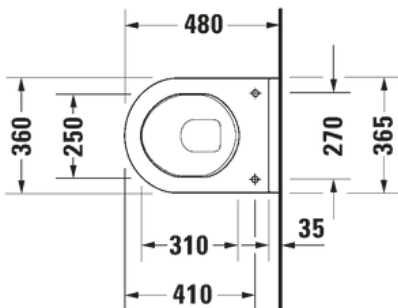

- Duravit Starck 3 Compact #220209 seinä-wc Soft Close wc-kannella
- Saniteettiposliinia, väri kiiltävä valkoinen
- Kiinnitysväli 180mm
- Näkyvillä kiinnikkeillä
- Ei sisällä wc-elementtiä tai wc-huuhtelupainiketta
- Tuotekuvat eivät ole itse näyttelytuotteista otettuja, kysy lisää info@lvijuhaniniemi.fi tai soittamalla 020 7780 850

ovh 892,00 € sis. alv 25,5%

OUTLET HINTA 350,00 €

Näyttelytuote, joka myydään siinä kunnossa missä se on.
Tuotteella ei ole vaihto- tai palautusoikeutta