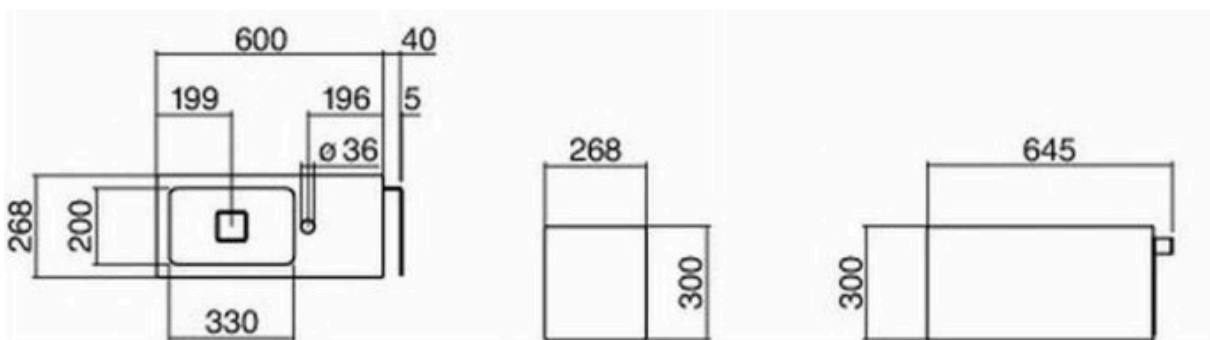

ovh 1.400,00 € sis. alv 25,5%

OUTLET HINTA 850,00 €

Näyttelytuote, joka myydään siinä kunnossa missä se on.
Tuotteella ei ole vaihto- tai palautusoikeutta