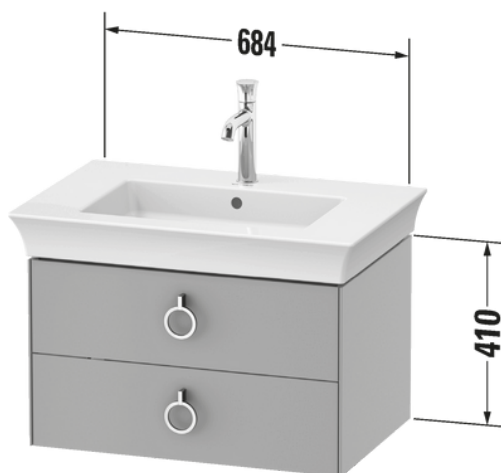

ovh 4.353,00 € sis. alv 25,5%

OUTLET HINTA 1.700,00 €

Näyttelytuote, joka myydään siinä kunnossa missä se on.
Tuotteella ei ole vaihto- tai palautusoikeutta

HAPPY D.2 Plus

- Duravit Happy D.2 Plus #HP4971 pesuallaskaapisto
- Alakaappi kahdella (2) pomppusalpalaatikolla
 - Väri Nordic White Satin Matt
 - Soft Closing laatikoilla
- Seinäasennus
- Ei sisällä tasoa, pesuallasta tai allashanaa
- Tuotekuvat eivät ole itse näyttelytuotteista otettuja, kysy lisää info@lvijuhanieniemi.fi tai soittamalla 020 7780 850