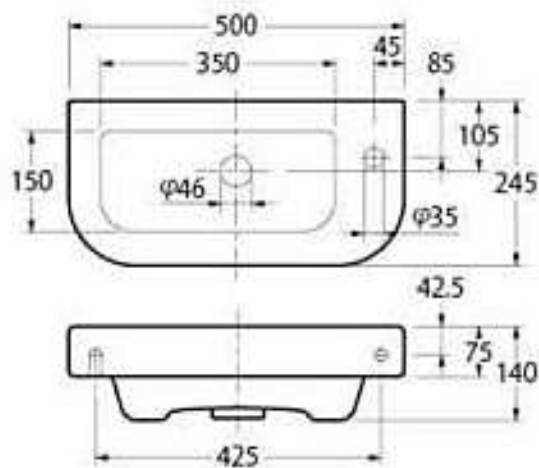

HAPPY D

- Happy D pesuallas #0418500008, seinäasennus
- Ilman ylivuotoa
- Hanareikä oikealla
- Saniteettiposliinia, kiiltävä valkoinen
- Koko 500x250mm
- Ei sisällä pohjaventtiiliä eikä vesilukkoa
- Tuotekuvat eivät ole itse näyttelytuotteista otettuja, kysy lisää info@lvijuhananiemi.fi tai soittamalla 020 7780 850

ovh 190,00 € sis. alv 25,5%

OUTLET HINTA 80,00 €

Näyttelytuote, joka myydään siinä kunnossa missä se on.
Tuotteella ei ole vaihto- tai palautusoikeutta