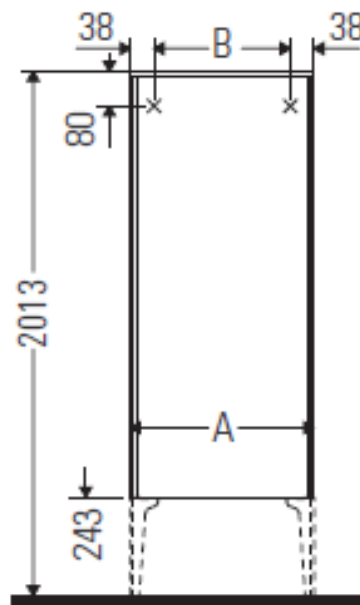

ovh 3.811,00 € sis. alv 25,5%

OUTLET HINTA 1.500,00 €

Näyttelytuote, joka myydään siinä kunnossa missä se on.
Tuotteella ei ole vaihto- tai palautusoikeutta

A	B
mm	mm
400	324

Huom! Mittakuvasta poiketen kaappi ei sisällä jalkoja