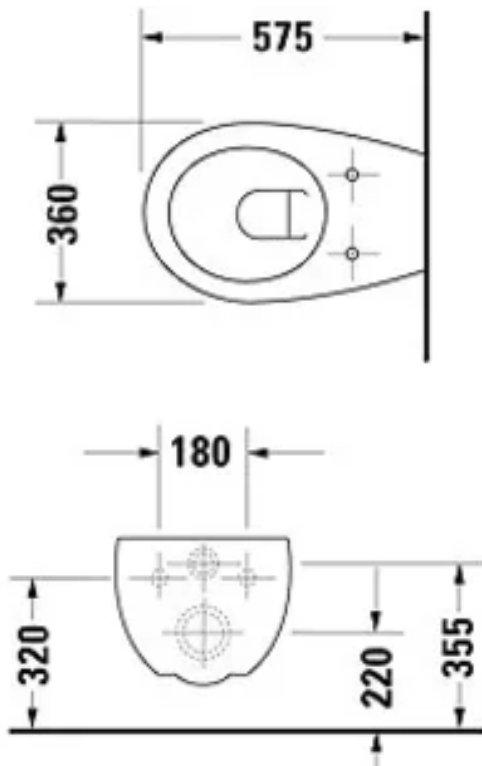

OUTLET HINTA 235,00 €

Näyttelytuote, joka myydään siinä kunnossa missä se on.
Tuotteella ei ole vaihto- tai palautusoikeutta