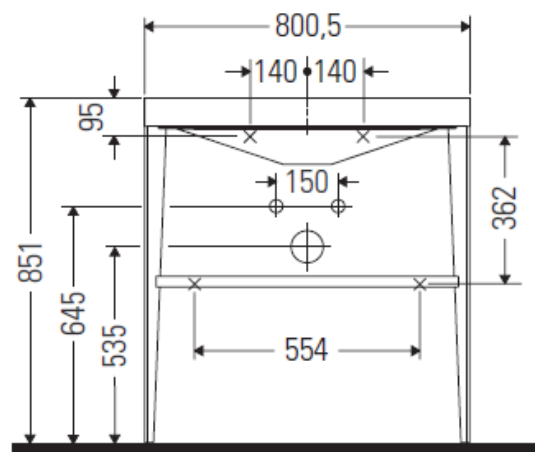

XVIU

- Duravit XVIu #XV4715 c-bonded metallikonsoli integroidulla pesualtaalla
- Asennetaan seinään kiinni
- Jaloissa pieni säätömahdollisuus
- Yhdellä (1) hanareillä
- Kiiltävä valkoinen pesuallas (sanitettiposliini)
  - Pesuallas ilman ylivuotoa, sisältää keraamisen sulkeutumattoman pohjaventtiilin
- Konsolin tukikehys alumiinia, väri Champagne Matt
- Lasihylly, väri musta
  - Hyllyn kantavuus max 25kg
- Kaluste vaatii seinäviemäriin, ei voida yhdistää lattiaviemäriin
- Tuote koostuu pesualtaasta, jaloista sekä hyllystä
  - Ei sisällä vesilukkoa eikä allashanaa
- Tuotekuvat eivät ole itse näyttelytuotteista otettuja, kysy lisää info@lvijuhanieniemi.fi tai soittamalla 020 7780 850

ovh 3.860,00 € sis. alv 25,5%

OUTLET HINTA 1.500,00 €

Näyttelytuote, joka myydään siinä kunnossa missä se on.

Tuotteella ei ole vaihto- tai palautusoikeutta