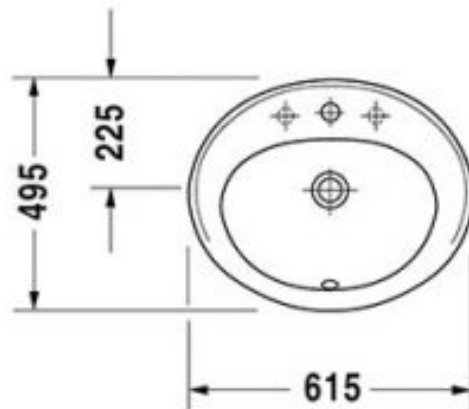

OUTLET HINTA 150,00 €

Näyttelytuote, joka myydään siinä kunnossa missä se on.

Tuotteella ei ole vaihto- tai palautusoikeutta