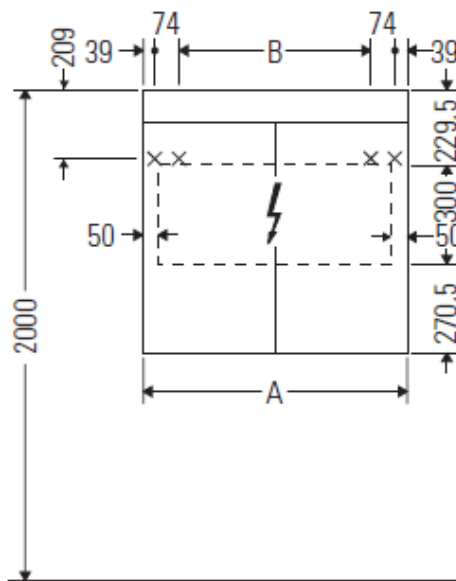

- Duravit Vero #VE7501 peilikaappi
- Korkeus: 800mm, leveys: 600mm
- Kahdella peiliovella
- LED ylävalolla
- Pistorasia kaapin sisällä
- 3500 Kelvin
- Suojaluokitus IP44
- Voidaan asentaa normaaliin on/off valokatkaisijaan, ei himmennettävään
- Tuotekuvat eivät ole itse näyttelytuotteista otettuja, kysy lisää info@lvijuhanieniemi.fi tai soittamalla 020 7780 850

ovh 2.357,00 € sis. alv 25,5%

OUTLET HINTA 900,00 €

Näyttelytuote, joka myydään siinä kunnossa missä se on.
Tuotteella ei ole vaihto- tai palautusoikeutta