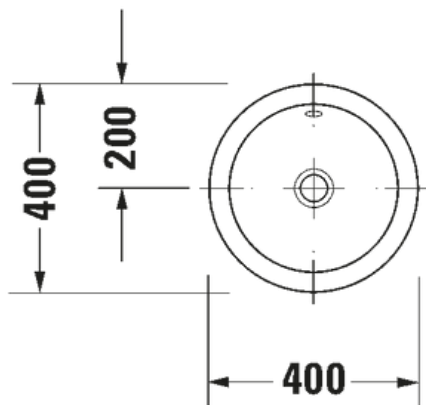

ovh 443,00 € sis. alv 25,5%

OUTLET HINTA 250,00 €

Näyttelytuote, joka myydään siinä kunnossa missä se on.
Tuotteella ei ole vaihto- tai palautusoikeutta

HAPPY D

- Happy D pesuallas #041746, seinäasennus
- Ylivuodolla
- Saniteettiposliinia, kiiltävä valkoinen
- Koko 460x345mm
- Ei sisällä pohjaventtiiliä eikä vesilukkoa
- Tuotekuvat eivät ole itse näyttelytuotteista otettuja, kysy lisää info@lvijuhanieniemi.fi tai soittamalla 020 7780 850