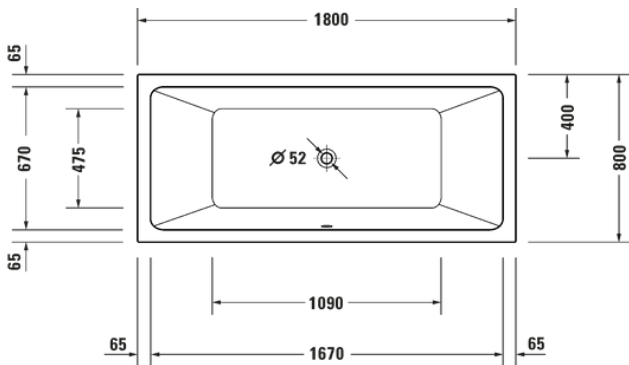

- Duravit No.1 #700492 upotettava kylpyamme
- Koko: 1800x800mm
- Materiaalina saniteettiakryyli
- Väri kiiltävä valkoinen
- Ylivuodolla
- Sisältää kromisen ylivuoto-/pohjaventtiilin, tukijalat, seinäkiinnikkeet sekä tiivisteen
- Tilavuus 160 litraa
- Paino 25kg
- Tuotekuvat eivät ole itse näyttelytuotteista otettuja, kysy lisää info@lvijuhanieniemi.fi tai soittamalla 020 7780 850

ovh 981,00 € sis. alv 25,5%

OUTLET HINTA 590,00 €

Näyttelytuote, joka myydään siinä kunnossa missä se on.
Tuotteella ei ole vaihto- tai palautusoikeutta