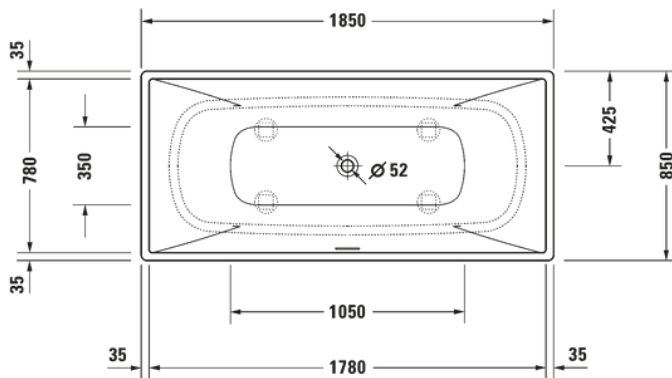

- Duravit DuraSquare #700430 vapaasti seisova kylpyamme
- Pituus: 1850mm, leveys: 850mm, korkeus: 610mm
- Materiaalina DuraSolid kivikomposiitti
- Väri mattavalkoinen
- Ylivuodolla
- Sisältää kromisen push-open pohjaventtiilin
- Tilavuus 250 litraa
- Paino 165kg
- Säädettävät tassujalat
- Tuotekuvat eivät ole itse näyttelytuotteista otettuja, kysy lisää info@lvijuhanieniemi.fi tai soittamalla 020 7780 850

ovh 8.255,00 € sis. alv 25,5%

OUTLET HINTA 3.300,00 €

Näyttelytuote, joka myydään siinä kunnossa missä se on.
Tuotteella ei ole vaihto- tai palautusoikeutta