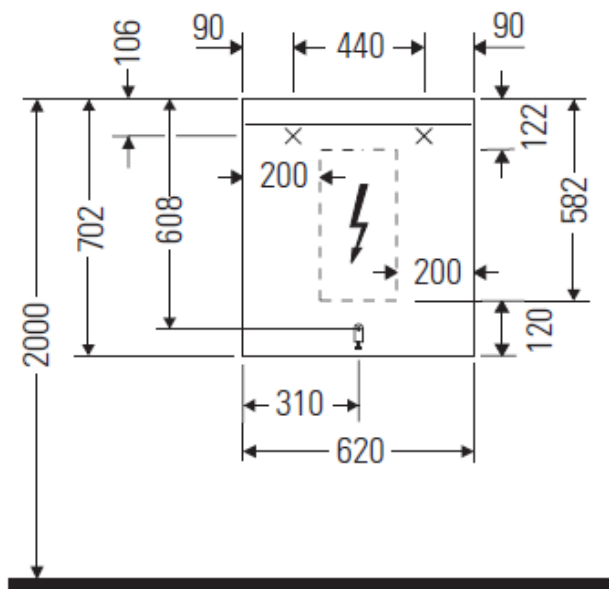

- Duravit Brioso #BR7021.53 valopeili
- Korkeus: 702mm, leveys: 620mm
- LED ylävalo
- Sivut värissä Oak Terra
- 4000 Kelvin
- Suojaluokitus IP44
- Voidaan asentaa normaaliin on/off valokatkaisijaan, ei himmennettävään
- Reunojen väri Champagne Matt
- Tuotekuvat eivät ole itse näyttelytuotteista otettuja, kysy lisää info@lvijuhaniniemi.fi tai soittamalla 020 7780 850

ovh 730,00 € sis. alv 25,5%

OUTLET HINTA 290,00 €

Näyttelytuote, joka myydään siinä kunnossa missä se on.
Tuotteella ei ole vaihto- tai palautusoikeutta