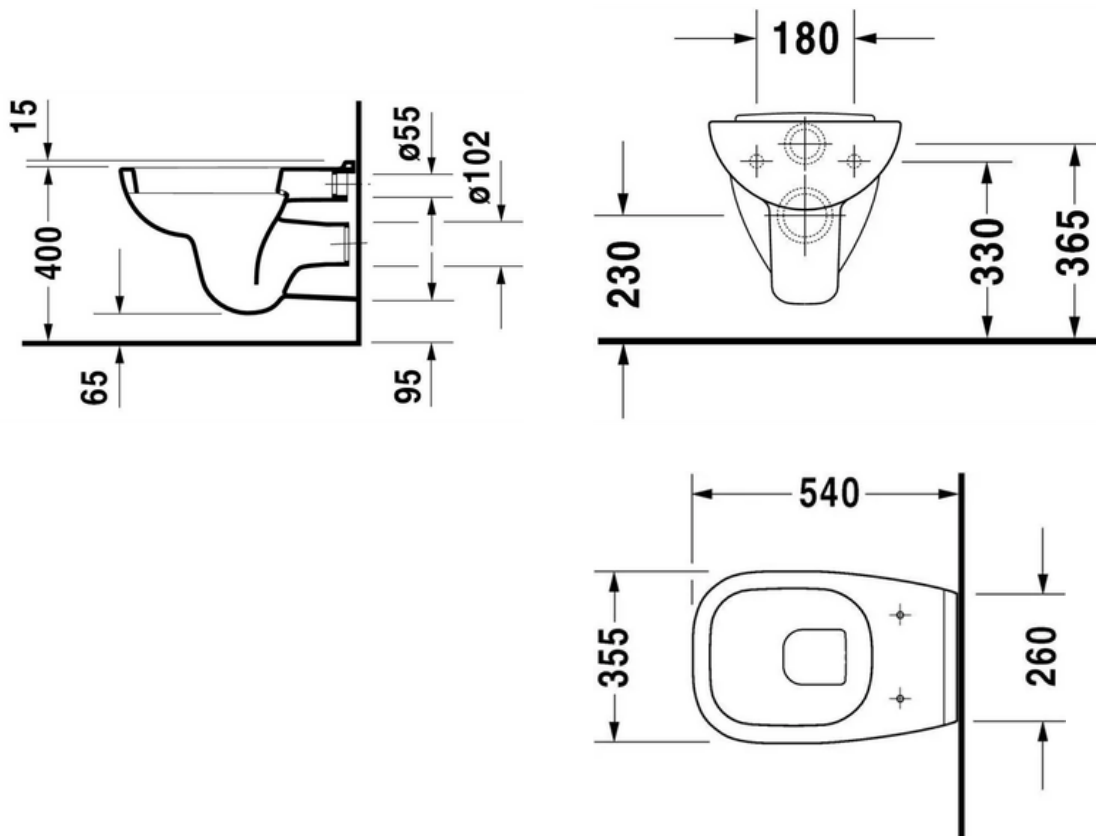

OUTLET HINTA 100,00 €

Näyttelytuote, joka myydään siinä kunnossa missä se on.
Tuotteella ei ole vaihto- tai palautusoikeutta