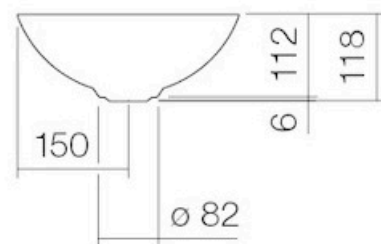

Alape^U

AQUA

- Alape SB.Aqua300 malja-allas, asennus tason päälle
- Ilman ylivuotoa
- Koko Ø300mm
- Väri Deep Green
- Sisältää saman sävyisen sulkeutumattoman pohjaventtiilin
- Materiaalina teräsemali
- Tuotekuvat eivät ole itse näyttelytuotteista otettuja, kysy lisää info@lvijuhanieniemi.fi tai soittamalla 020 7780 850

ovh 782,00 € sis. alv 25,5%

OUTLET HINTA 470,00 €

Näyttelytuote, joka myydään siinä kunnossa missä se on.
Tuotteella ei ole vaihto- tai palautusoikeutta