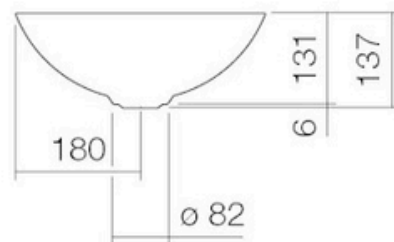

- Alape SB.Aqua360 malja-allas, asennus tason päälle
- Ilman ylivuotoa
- Koko Ø360mm
- Väri Deep Blue
- Sisältää saman sävyisen sulkeutumattoman pohjaventtiilin
- Materiaalina teräsemali
- Tuotekuvat eivät ole itse näyttelytuotteista otettuja, kysy lisää info@lvijuhanieniemi.fi tai soittamalla 020 7780 850

ovh 874,00 € sis. alv 25,5%

OUTLET HINTA 520,00 €

Näyttelytuote, joka myydään siinä kunnossa missä se on.
Tuotteella ei ole vaihto- tai palautusoikeutta