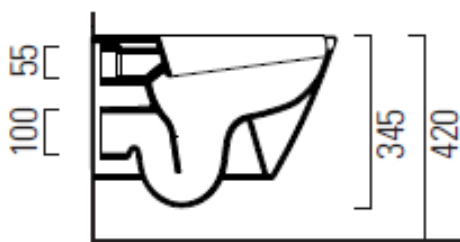

OUTLET HINTA 100,00 €

Näyttelytuote, joka myydään siinä kunnossa missä se on.
Tuotteella ei ole vaihto- tai palautusoikeutta

GSI®

KUBE X

- GSI Kube X #941611 seinä-wc Soft Close kansi
- Rimless huuhtelukaulukseton
- SwirlFlush® huuhtelu
- Extraglaze® antibakteerinen lasitus
- Saniteettiposliinia, kiiltävä valkoinen
- Kiinnitysväli 180mm
- Piilokiinnitys
- Tuotekuvat eivät ole itse näyttelytuotteista otettuja, kysy lisää info@lvijuhanieniemi.fi tai soittamalla 020 7780 850

ovh 822,00 € sis. alv 25,5%

OUTLET HINTA 500,00 €

Näyttelytuote, joka myydään siinä kunnossa missä se on.
Tuotteella ei ole vaihto- tai palautusoikeutta

KYLPYAMMEET

DURASQUARE

- Duravit DuraSquare #700430 vapaasti seisova kylpyamme
- Pituus: 1850mm, leveys: 850mm, korkeus: 610mm
- Materiaalina DuraSolid kivikomposiitti
- Väri mattavalkoinen
- Ylivuodolla
- Sisältää kromisen push-open pohjaventtiilin
- Tilavuus 250 litraa
- Paino 165kg
- Säädettävät tassujalat
- Tuotekuvat eivät ole itse näyttelytuotteista otettuja, kysy lisää info@lvijuhanieniemi.fi tai soittamalla 020 7780 850