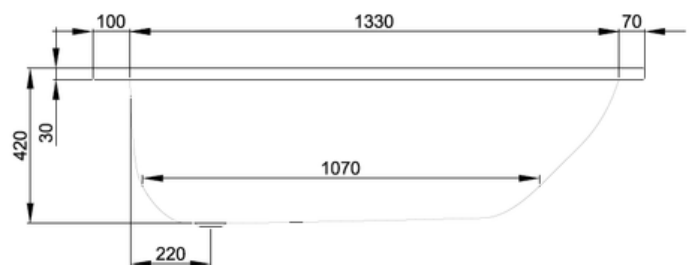

BETTE

BETTEFORM

- BetteForm #2941 upotettava kylpyamme
- Koko: 1500x700mm
- Materiaalina emaloitu titaaniteräs
- Väri kiiltävä valkoinen
- Ylivuodolla
- Sisältää kromisen ylivuoto-/pohjaventtiilin, tukijalat, seinäkiinnikkeet sekä tiivisteet
- Tilavuus 89 litraa
- Paino 40kg
- Tuotekuvat eivät ole itse näyttelytuotteista otettuja, kysy lisää info@lvijuhanieniemi.fi tai soittamalla 020 7780 850

Kuvasta poiketen ammeessa on krominen pohjaventtiilisetti

ovh 1.248,00 € sis. alv 25,5%

OUTLET HINTA 750,00 €

Näyttelytuote, joka myydään siinä kunnossa missä se on.
Tuotteella ei ole vaihto- tai palautusoikeutta