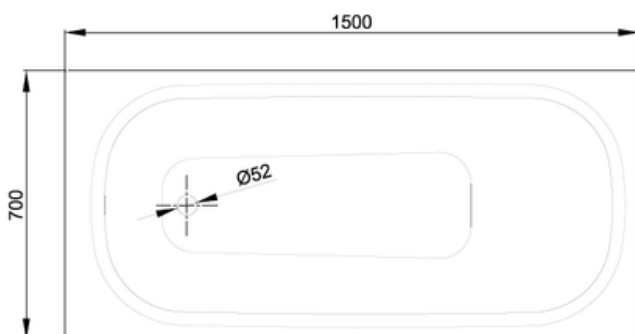

BETTE

BETTEFORM

- BetteForm #2941 upotettava kylpyamme
- Koko: 1500x700mm
- Materiaalina emaloitu titaaniteräs
- Väri kiiltävä valkoinen
- Ylivuodolla
- Sisältää kromisen ylivuoto-/pohjaventtiilin, tukijalat, seinäkiinnikkeet sekä tiivisteet
- Tilavuus 89 litraa
- Paino 40kg
- Tuotekuvat eivät ole itse näyttelytuotteista otettuja, kysy lisää info@lvijuhanieniemi.fi tai soittamalla 020 7780 850

Kuvasta poiketen ammeessa on krominen pohjaventtiilisetti

ovh 1.248,00 € sis. alv 25,5%

OUTLET HINTA 750,00 €

Näyttelytuote, joka myydään siinä kunnossa missä se on.
Tuotteella ei ole vaihto- tai palautusoikeutta