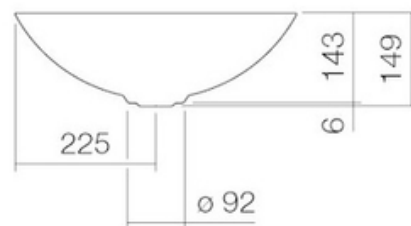

Alape^U

AQUA

- Alape SB.Aqua450 malja-allas, asennus tason päälle
- Ilman ylivuotoa
- Koko Ø450mm
- Väri Deep Indigo
- Sisältää saman sävyisen sulkeutumattoman pohjaventtiilin
- Materiaalina teräsemali
- Tuotekuvat eivät ole itse näyttelytuotteista otettuja, kysy lisää info@lvjuhananiemi.fi tai soittamalla 020 7780 850

ovh 1.046,00 € sis. alv 25,5%

OUTLET HINTA 620,00 €

Näyttelytuote, joka myydään siinä kunnossa missä se on.
Tuotteella ei ole vaihto- tai palautusoikeutta