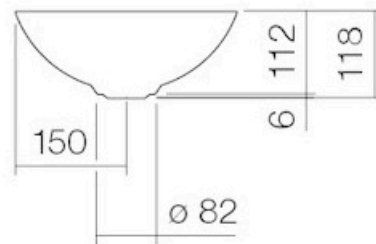

Alape^U

TERRA

- Alape SB.Terra300 malja-allas, asennus tason päälle
- Ilman ylivuotoa
- Koko Ø300mm
- Väri Silk Matt
- Sisältää saman sävyisen sulkeutumattoman pohjaventtiilin
- Materiaalina teräsemali
- Tuotekuvat eivät ole itse näyttelytuotteista otettuja, kysy lisää info@lvjuhananiemi.fi tai soittamalla 020 7780 850

ovh 686,00 € sis. alv 25,5%

OUTLET HINTA 400,00 €

Näyttelytuote, joka myydään siinä kunnossa missä se on.
Tuotteella ei ole vaihto- tai palautusoikeutta