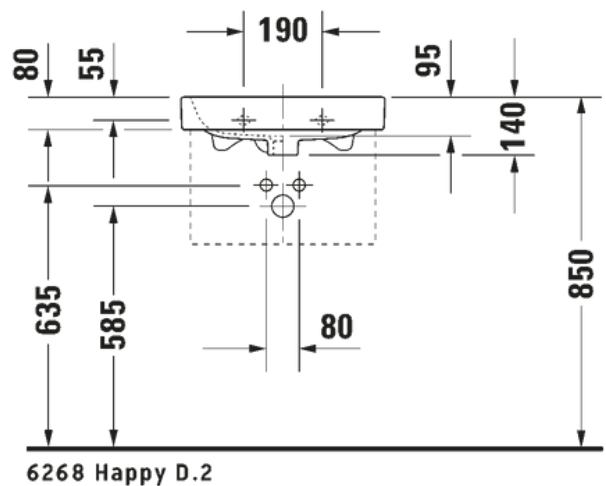

HAPPY D.2

- Happy D pesuallas #071050, seinäasennus
- Ylivuodolla
- Saniteettiposliinia, kiiltävä valkoinen
- Koko 500x360mm
- Ei sisällä pohjaventtiiliä eikä vesilukkoa
- Tuotekuvat eivät ole itse näyttelytuotteista otettuja, kysy lisää info@lvijuhaniniemi.fi tai soittamalla 020 7780 850

ovh 165,00 € sis. alv 25,5%

OUTLET HINTA 70,00 €

Näyttelytuote, joka myydään siinä kunnossa missä se on.
Tuotteella ei ole vaihto- tai palautusoikeutta