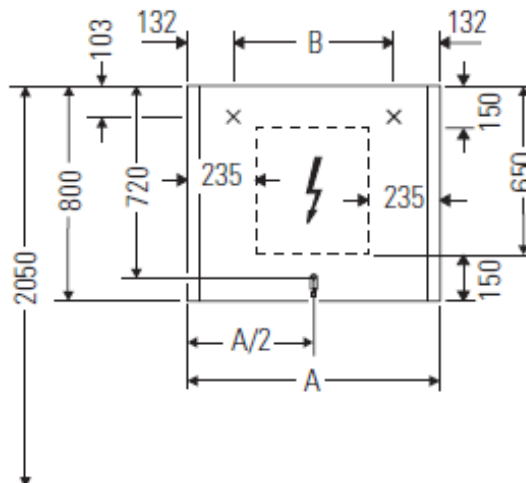

A mm	B mm
820	556