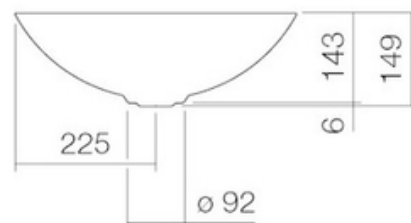

Alape^U

TERRA

- Alape SB.Terra450 malja-allas, asennus tason päälle
- Ilman ylivuotoa
- Koko Ø450mm
- Väri Oyster Matt
- Sisältää saman sävyisen sulkeutumattoman pohjaventtiilin
- Materiaalina teräsemali
- Tuotekuvat eivät ole itse näyttelytuotteista otettuja, kysy lisää info@lvijuhaniniemi.fi tai soittamalla 020 7780 850

ovh 904,00 € sis. alv 25,5%

OUTLET HINTA 543,00 €

Näyttelytuote, joka myydään siinä kunnossa missä se on.
Tuotteella ei ole vaihto- tai palautusoikeutta