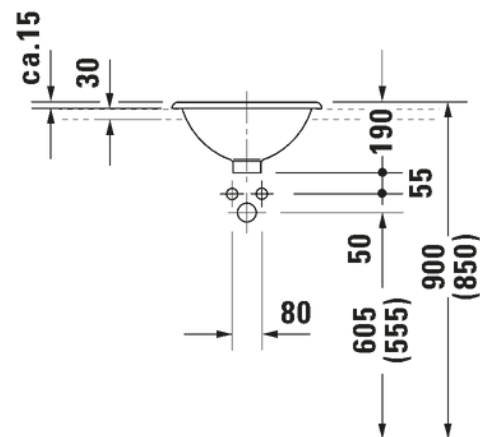

ovh 443,00 € sis. alv 25,5%

OUTLET HINTA 250,00 €

Näyttelytuote, joka myydään siinä kunnossa missä se on.
Tuotteella ei ole vaihto- tai palautusoikeutta

HAPPY D

- Happy D pesuallas #041746, seinäasennus
- Ylivuodolla
- Saniteettiposliinia, kiiltävä valkoinen
- Koko 460x345mm
- Ei sisällä pohjaventtiiliä eikä vesilukkoa
- Tuotekuvat eivät ole itse näyttelytuotteista otettuja, kysy lisää info@lvijuhanieniemi.fi tai soittamalla 020 7780 850