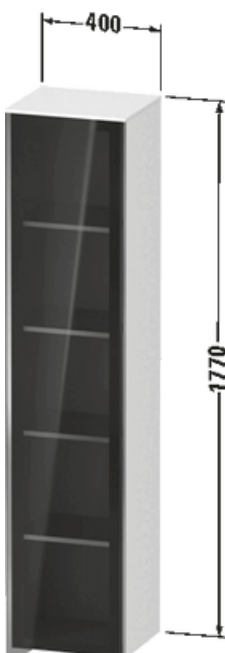

A	B
mm	mm
400	324

Huom! Mittakuvasta poiketen kaappi ei sisällä jalkoja