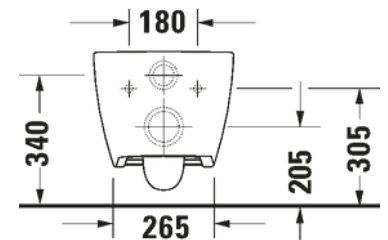

VIU

- Duravit Viu #251109 seinä-wc Soft Close wc-kannella
- Rimless® huuhtelukaulukseton
- Saniteettiposliinia, väri kiiltävä valkoinen
- Kiinnitysväli 180mm
- Piilokiinnitys
- Ei sisällä wc-elementtiä tai wc-huuhtelupainiketta
- Tuotekuvat eivät ole itse näyttelytuotteista otettuja, kysy lisää info@lvijuhanieniemi.fi tai soittamalla 020 7780 850

ovh 1.252,00 € sis. alv 25,5%

OUTLET HINTA 500,00 €

Näyttelytuote, joka myydään siinä kunnossa missä se on.
Tuotteella ei ole vaihto- tai palautusoikeutta