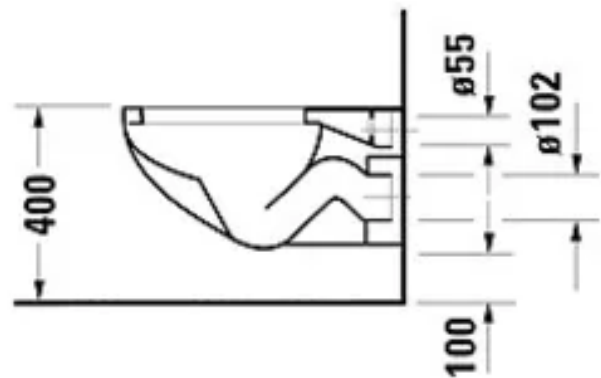

OUTLET HINTA 235,00 €

Näyttelytuote, joka myydään siinä kunnossa missä se on.
Tuotteella ei ole vaihto- tai palautusoikeutta