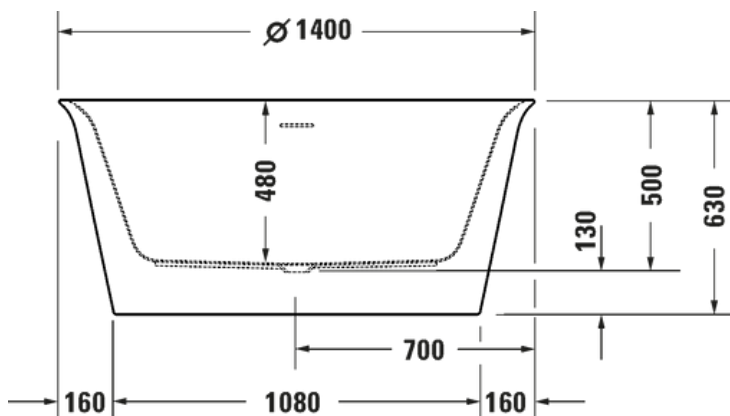

ovh 7.574,00 € sis. alv 25,5%

OUTLET HINTA 3.000,00 €

Näyttelytuote, joka myydään siinä kunnossa missä se on.
Tuotteella ei ole vaihto- tai palautusoikeutta