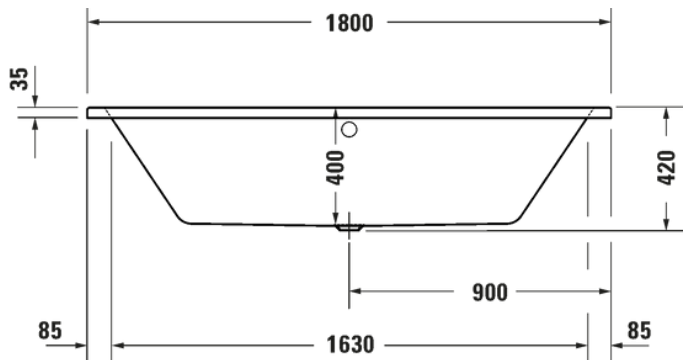

- Duravit No.1 #700492 upotettava kylpyamme
- Koko: 1800x800mm
- Materiaalina saniteettiakryyli
- Väri kiiltävä valkoinen
- Ylivuodolla
- Sisältää kromisen ylivuoto-/pohjaventtiilin, tukijalat, seinäkiinnikkeet sekä tiivisteen
- Tilavuus 160 litraa
- Paino 25kg
- Tuotekuvat eivät ole itse näyttelytuotteista otettuja, kysy lisää info@lvijuhanieniemi.fi tai soittamalla 020 7780 850

ovh 981,00 € sis. alv 25,5%

OUTLET HINTA 590,00 €

Näyttelytuote, joka myydään siinä kunnossa missä se on.
Tuotteella ei ole vaihto- tai palautusoikeutta