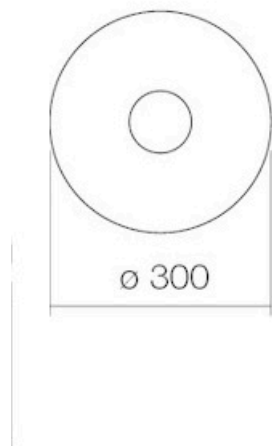

Alape^U

AQUA

- Alape SB.Aqua300 malja-allas, asennus tason päälle
- Ilman ylivuotoa
- Koko Ø300mm
- Väri Deep Green
- Sisältää saman sävyisen sulkeutumattoman pohjaventtiilin
- Materiaalina teräsemali
- Tuotekuvat eivät ole itse näyttelytuotteista otettuja, kysy lisää info@lvijuhanieniemi.fi tai soittamalla 020 7780 850

ovh 782,00 € sis. alv 25,5%

OUTLET HINTA 470,00 €

Näyttelytuote, joka myydään siinä kunnossa missä se on.
Tuotteella ei ole vaihto- tai palautusoikeutta