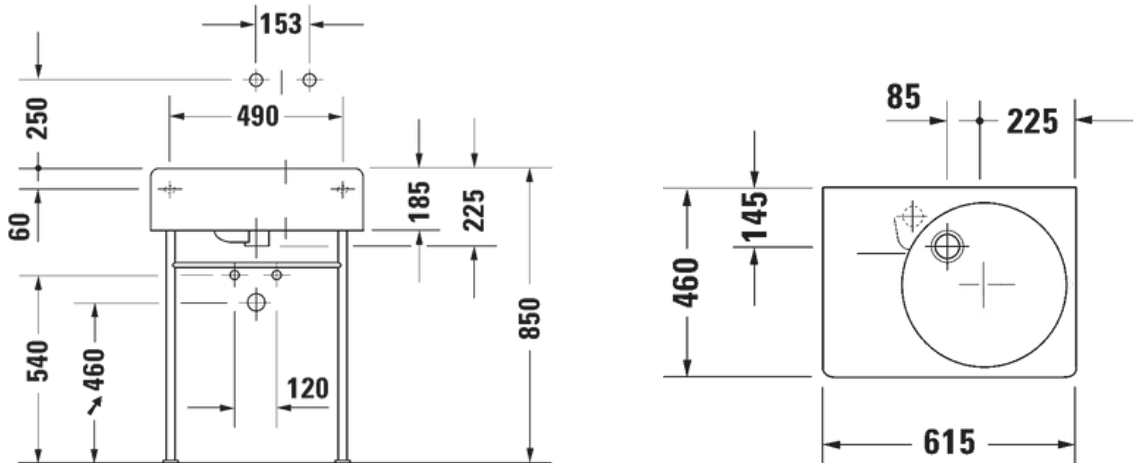

ovh 1.555,00 € sis. alv 25,5%

OUTLET HINTA 600,00 €

Näyttelytuote, joka myydään siinä kunnossa missä se on.
Tuotteella ei ole vaihto- tai palautusoikeutta