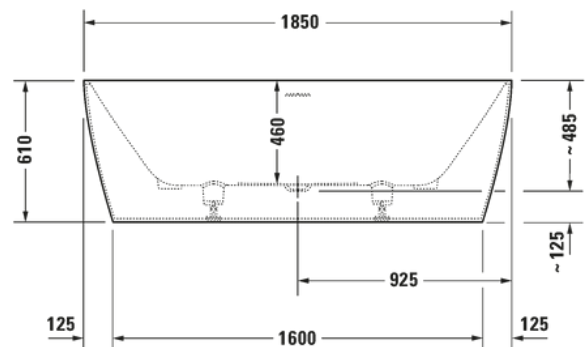

- Duravit DuraSquare #700430 vapaasti seisova kylpyamme
- Pituus: 1850mm, leveys: 850mm, korkeus: 610mm
- Materiaalina DuraSolid kivikomposiitti
- Väri mattavalkoinen
- Ylivuodolla
- Sisältää kromisen push-open pohjaventtiilin
- Tilavuus 250 litraa
- Paino 165kg
- Säädettävät tassujalat
- Tuotekuvat eivät ole itse näyttelytuotteista otettuja, kysy lisää info@lvijuhanieniemi.fi tai soittamalla 020 7780 850

ovh 8.255,00 € sis. alv 25,5%

OUTLET HINTA 3.300,00 €

Näyttelytuote, joka myydään siinä kunnossa missä se on.
Tuotteella ei ole vaihto- tai palautusoikeutta