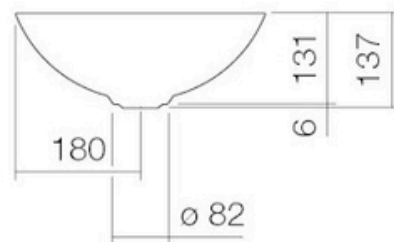

Alape^{SM}

TERRA

- Alape SB.Terra360 malja-allas, asennus tason päälle
- Ilman ylivuotoa
- Koko Ø360mm
- Väri Nordic Matt
- Sisältää saman sävyisen sulkeutumattoman pohjaventtiilin
- Materiaalina teräsemali
- Tuotekuvat eivät ole itse näyttelytuotteista otettuja, kysy lisää info@lvijuhanieniemi.fi tai soittamalla 020 7780 850

ovh 686,00 € sis. alv 25,5%

OUTLET HINTA 400,00 €

Näyttelytuote, joka myydään siinä kunnossa missä se on.
Tuotteella ei ole vaihto- tai palautusoikeutta