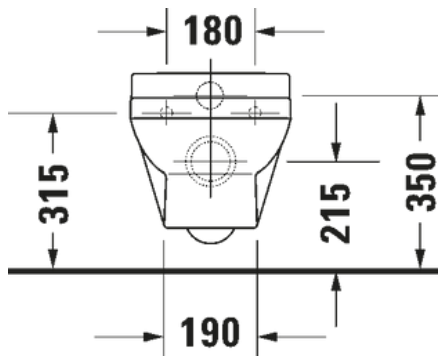

- Duravit DuraStyle Basic #257409 lasten seinä-wc Soft Close wc-kannella
- Rimless® huuhtelukaulukseton
- HygieneGlaze-lasituksella
- Saniteettiposliinia, väri kiiltävä valkoinen
- Kiinnitysväli 180mm
- Ei sisällä wc-elementtiä tai wc-huuhtelupainiketta
- Tuotekuvat eivät ole itse näyttelytuotteista otettuja, kysy lisää info@lvijuhanieniemi.fi tai soittamalla 020 7780 850

ovh 800,00 € sis. alv 25,5%

OUTLET HINTA 320,00 €

Näyttelytuote, joka myydään siinä kunnossa missä se on.
Tuotteella ei ole vaihto- tai palautusoikeutta