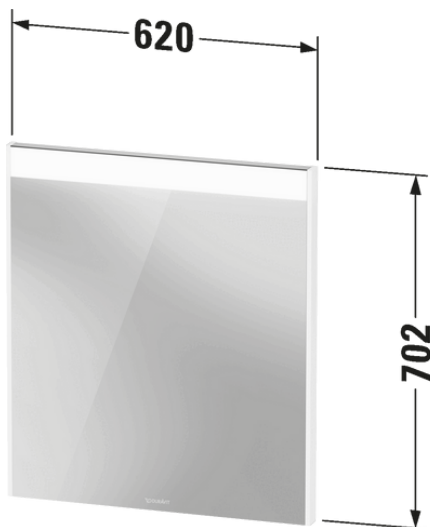

- Duravit Brioso #BR7021.53 valopeili
- Korkeus: 702mm, leveys: 620mm
- LED ylävalo
- Sivut värissä Oak Terra
- 4000 Kelvin
- Suojaluokitus IP44
- Voidaan asentaa normaaliin on/off valokatkaisijaan, ei himmennettävään
- Reunojen väri Champagne Matt
- Tuotekuvat eivät ole itse näyttelytuotteista otettuja, kysy lisää info@lvijuhaniniemi.fi tai soittamalla 020 7780 850

ovh 730,00 € sis. alv 25,5%

OUTLET HINTA 290,00 €

Näyttelytuote, joka myydään siinä kunnossa missä se on.
Tuotteella ei ole vaihto- tai palautusoikeutta