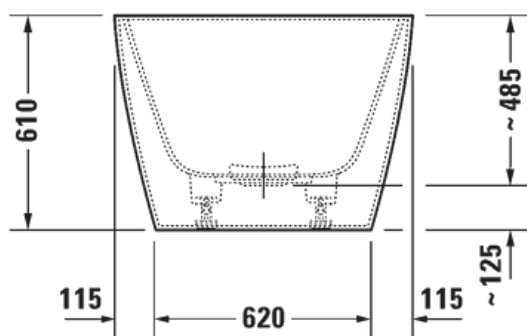

- Duravit DuraSquare #700430 vapaasti seisova kylpyamme
- Pituus: 1850mm, leveys: 850mm, korkeus: 610mm
- Materiaalina DuraSolid kivikomposiitti
- Väri mattavalkoinen
- Ylivuodolla
- Sisältää kromisen push-open pohjaventtiilin
- Tilavuus 250 litraa
- Paino 165kg
- Säädettävät tassujalat
- Tuotekuvat eivät ole itse näyttelytuotteista otettuja, kysy lisää info@lvijuhanieniemi.fi tai soittamalla 020 7780 850

ovh 8.255,00 € sis. alv 25,5%

OUTLET HINTA 3.300,00 €

Näyttelytuote, joka myydään siinä kunnossa missä se on.
Tuotteella ei ole vaihto- tai palautusoikeutta