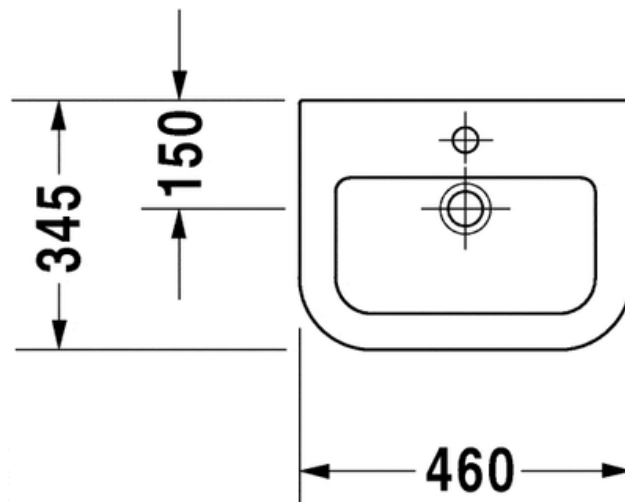

HAPPY D

- Happy D pesuallas #041746, seinäasennus
- Ylivuodolla
- Saniteettiposliinia, kiiltävä valkoinen
- Koko 460x345mm
- Ei sisällä pohjaventtiiliä eikä vesilukkoa
- Tuotekuvat eivät ole itse näyttelytuotteista otettuja, kysy lisää info@lvijuhanieniemi.fi tai soittamalla 020 7780 850

ovh 165,00 € sis. alv 25,5%

OUTLET HINTA 70,00 €

Näyttelytuote, joka myydään siinä kunnossa missä se on.
Tuotteella ei ole vaihto- tai palautusoikeutta