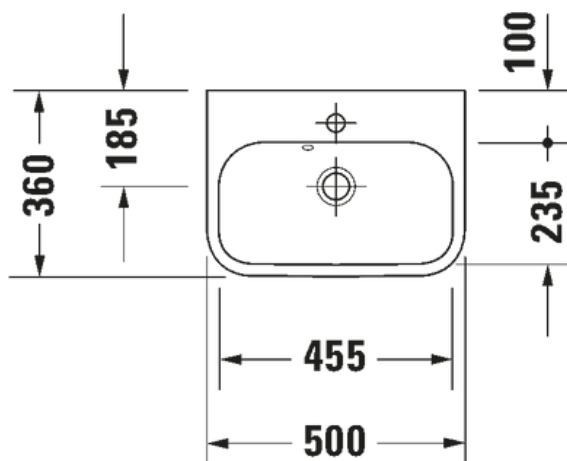

HAPPY D.2

- Happy D pesuallas #071050, seinäasennus
- Ylivuodolla
- Saniteettiposliinia, kiiltävä valkoinen
- Koko 500x360mm
- Ei sisällä pohjaventtiiliä eikä vesilukkoa
- Tuotekuvat eivät ole itse näyttelytuotteista otettuja, kysy lisää info@lvijuhaniniemi.fi tai soittamalla 020 7780 850

ovh 165,00 € sis. alv 25,5%

OUTLET HINTA 70,00 €

Näyttelytuote, joka myydään siinä kunnossa missä se on.
Tuotteella ei ole vaihto- tai palautusoikeutta