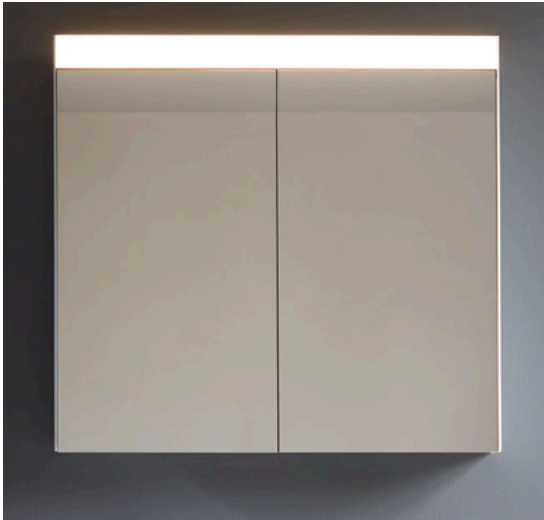

ovh 637,00 € sis. alv 25,5%

OUTLET HINTA 380,00 €

Näyttelytuote, joka myydään siinä kunnossa missä se on.
Tuotteella ei ole vaihto- tai palautusoikeutta

PEILIKAAPIT

VERO

- Duravit Vero #VE7501 peilikaappi
- Korkeus: 800mm, leveys: 600mm
- Kahdella peiliovella
- LED ylävalolla
- Pistorasia kaapin sisällä
- 3500 Kelvin
- Suojaluokitus IP44
- Voidaan asentaa normaaliin on/off valokatkaisijaan, ei himmennettävään
- Tuotekuvat eivät ole itse näyttelytuotteista otettuja, kysy lisää info@lvijuhanieniemi.fi tai soittamalla 020 7780 850