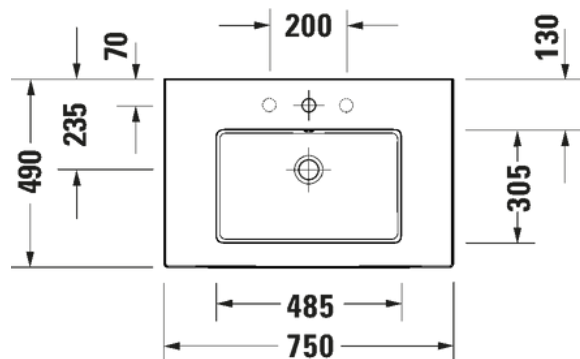

WHITE TULIP

- Duravit White Tulip pesuallaskaapisto
- Sisältää pesualtaan #236375 sekä alakaapin #WT4351
- Pesuallas 750x490mm, kiiltävä valkoinen saniteettiposliini
  - sisältää keraamisen push-open pohjaventtiilin
  - Yhdellä (1) hanareiällä
  - Ylivuodolla
- Alakaappi kahdella (2) vetolaatikolla
  - Väri korkeakiilto valkoinen
  - Soft Closing laaticoilla
  - Kromiset vetimet
- Seinäasennus
- Ei sisällä allashanaa tai vesilukkoa
- Tuotekuvat eivät ole itse näyttelytuotteista otettuja, kysy lisää info@lvijuhanieniemi.fi tai soittamalla 020 7780 850

ovh 4.353,00 € sis. alv 25,5%

OUTLET HINTA 1.700,00 €

Näyttelytuote, joka myydään siinä kunnossa missä se on.
Tuotteella ei ole vaihto- tai palautusoikeutta