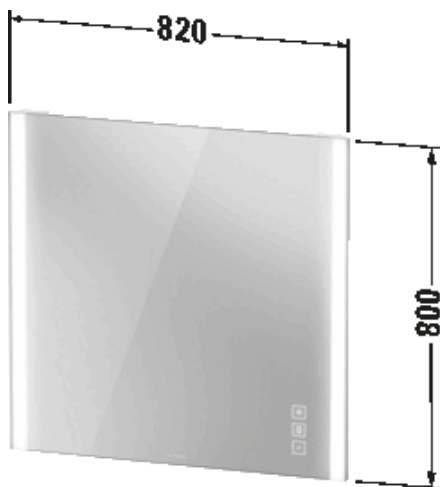

A mm	B mm
820	556