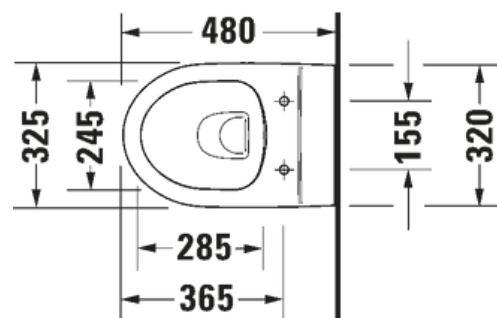

- Duravit DuraStyle Basic #257409 lasten seinä-wc Soft Close wc-kannella
- Rimless® huuhtelukaulukseton
- HygieneGlaze-lasituksella
- Saniteettiposliinia, väri kiiltävä valkoinen
- Kiinnitysväli 180mm
- Ei sisällä wc-elementtiä tai wc-huuhtelupainiketta
- Tuotekuvat eivät ole itse näyttelytuotteista otettuja, kysy lisää info@lvijuhanieniemi.fi tai soittamalla 020 7780 850

ovh 800,00 € sis. alv 25,5%

OUTLET HINTA 320,00 €

Näyttelytuote, joka myydään siinä kunnossa missä se on.
Tuotteella ei ole vaihto- tai palautusoikeutta