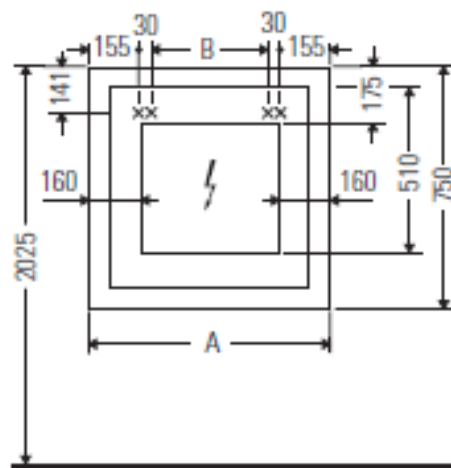

ovh 3.153,00 € sis. alv 25,5%

OUTLET HINTA 1.200,00 €

Näyttelytuote, joka myydään siinä kunnossa missä se on.
Tuotteella ei ole vaihto- tai palautusoikeutta

A	B
mm	mm
750	380

SANIBELL

SP8

- Sanibell SP8 #8408120 valopeili
- Korkeus: 800mm, leveys: 800mm
- Epäsuora alavalot ylhäällä sekä alhaalla
- Integroitu valaistu hylly, jossa myös valokatkaisija sekä yksi pistorasia oikealla puolella
- Värilämpötila 4200 Kelvin
- Suojaluokitus IP44
- Voidaan asenntaan normaaliin on/off valokatkaisijaan, ei himmennettävään
- Tuotekuvat eivät ole itse näyttelytuotteista otettuja, kysy lisää info@lvijuhanieniemi.fi tai soittamalla 020 7780 850