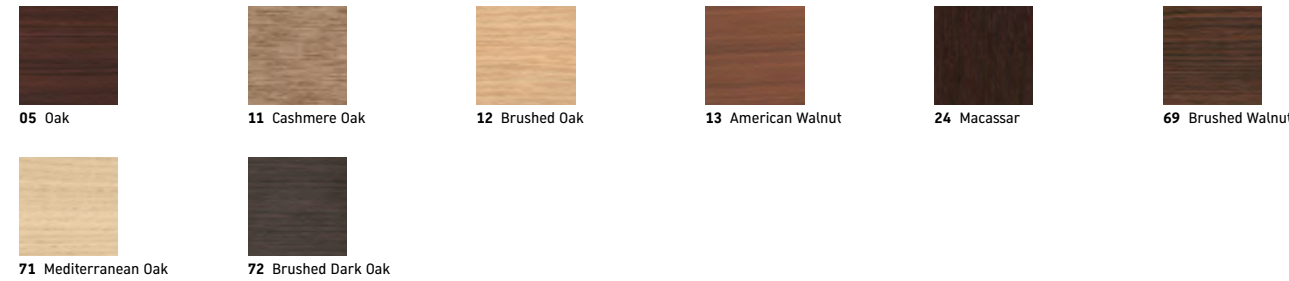

**Decor**

**Real wood veneer**

**Lacquer**

**Real wood massive**

	Brioso	Cape Cod	DuraSTYLE	Happy D.2	Happy D.2 Plus	Ketto	L-Cube	Luv	Starck	Vero Air/Vero	XBase	X-Large	XSquare	XViu	
<b>Quartz Stone*</b>															
17 White Structure	-	-	-	-	-	-	-	•*	-	-	-	-	-	-	
25 Sand Structure	-	-	-	-	-	-	-	•*	-	-	-	-	-	-	
33 Grey Structure	-	-	-	-	-	-	-	•*	-	-	-	-	-	-	
<b>Real wood massive</b>															
76 Europ. Oak solid wood	-	•	•**	-	-	-	-	-	-	-	-	-	-	-	
77 Amer. Walnut solid wood	-	•	•**	-	-	-	-	•*	-	-	-	-	•	-	
81 White Beech solid wood	-	•	-	-	-	-	-	-	-	-	-	-	-	-	
95 Vintage Oak solid wood	-	•	-	-	-	-	-	-	-	-	-	-	-	-	
<b>Real wood veneer</b>															
05 Oak	-	-	-	-	-	-	-	-	•	-	-	-	-	-	
11 Cashmere Oak	-	-	-	•	-	-	•	-	-	•	-	•	-	•	
12 Brushed Oak	-	-	-	-	-	-	•	-	-	•	-	•	-	•	
13 American Walnut	-	-	-	•	-	-	•	-	•	•	-	•	-	•	
24 Macassar	-	-	-	-	-	-	-	•	-	-	-	-	-	-	
69 Brushed Walnut	-	-	-	-	•	-	•	-	-	•	-	•	-	•	
71 Mediterranean Oak	-	-	-	•	-	-	•	-	-	•	-	•	-	•	
72 Brushed Dark Oak	-	-	-	•	-	-	•	-	-	•	-	•	-	•	
<b>Decor</b>															
07 Concrete Grey Matt	•	-	•	-	-	•	•	-	-	•	-	•	•	•	
09 Light Blue Matt	•	-	•	-	-	•	•	-	-	•	-	•	•	•	
18 White Matt	•	-	•	-	-	•	•	-	-	•	•	•	•	•	
21 Walnut Dark	•	-	•	-	-	•	•	-	-	•	-	•	•	•	
22 White High Gloss	•	-	•	•	•	•	•	-	-	•	-	•	•	•	
31 Pine Silver	•	-	•	-	-	•	•	-	-	•	-	•	•	•	
43 Basalt Matt	•	-	•	-	-	•	•	-	-	•	-	•	•	•	
49 Graphite Matt	•	-	•	-	-	•	•	-	-	•	•	•	•	•	
51 Pine Terra	•	-	•	-	-	•	•	-	-	•	-	•	•	•	
52 European Oak	•	-	•	•	•	•	•	-	-	•	•	•	•	•	
53 Chestnut Dark	•	-	•	-	-	•	•	-	-	•	•	•	•	•	
75 Linen	•	-	•	•	•	•	•	-	-	•	-	•	•	•	
79 Natural Walnut	•	-	•	-	-	•	•	-	-	•	-	•	•	•	
80 Graphite Super Matt	-	-	-	•	-	-	•	-	-	-	-	-	-	-	
91 Taupe Matt	•	-	•	-	-	•	•	-	-	•	-	•	•	•	
<b>Lacquer</b>															
36 White Satin Matt	-	-	-	-	•	-	-	•	•	-	-	-	•	-	
38 Dolomiti Grey High Gloss	-	-	-	-	-	-	-	-	-	•	-	-	•	•	
39 Nordic White Satin Matt	-	-	-	-	•	-	-	•	•	-	-	-	•	•	
40 Black High Gloss	-	-	-	-	-	-	•	-	•	•	-	•	•	•	
47 Stone Blue High Gloss	-	-	-	-	-	-	•	-	-	•	-	•	•	•	
54 Almond Satin Matt	-	-	-	-	-	-	-	•	-	-	-	-	-	-	
60 Taupe Satin Matt	-	-	-	-	•	-	-	-	•	•	-	-	•	•	
85 White High Gloss	-	•	-	-	-	-	•	-	•	•	-	•	•	•	
86 Cappuccino High Gloss	-	-	-	-	-	-	•	-	-	•	-	•	•	•	
89 Flannel Grey High Gloss	-	-	-	-	-	-	•	-	-	•	-	•	•	•	
90 Flannel Grey Satin Matt	-	-	-	-	-	-	•	-	-	•	-	•	•	•	
92 Stone Grey Satin Matt	-	-	-	-	•	-	-	•	•	-	-	-	•	-	
94 Aubergine Satin Matt	-	-	-	-	-	-	-	-	-	-	-	-	•	-	
97 Light Blue Satin Matt	-	-	-	-	•	-	-	•	•	-	-	-	•	-	
98 Night Blue Satin Matt	-	-	-	-	•	-	-	•	•	-	-	-	•	-	