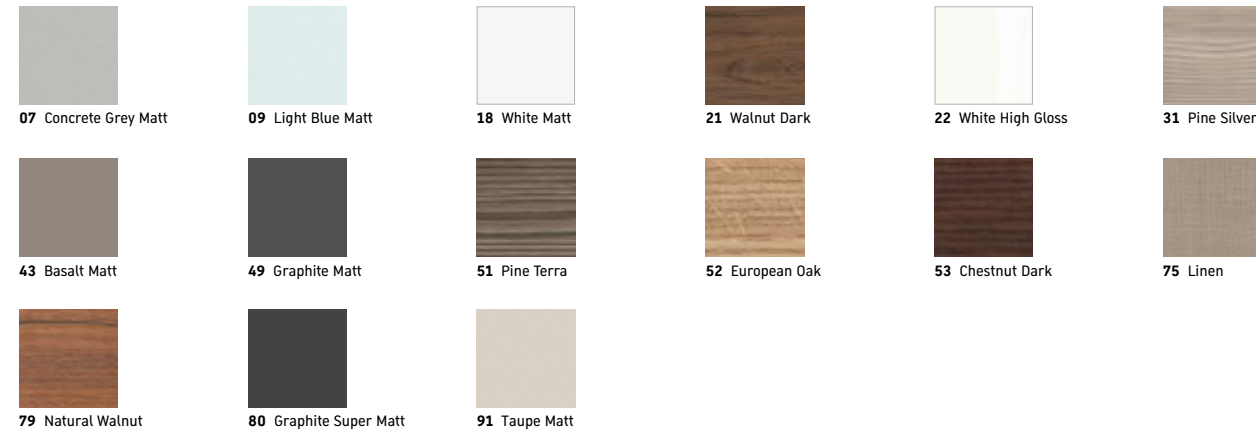

**Decor**

**Real wood veneer**

**Lacquer**

**Real wood massive**

	Brioso	Cape Cod	DuraSTYLE	Happy D.2	Happy D.2 Plus	Ketto	L-Cube	Luv	Starck	Vero Air/Vero	XBase	X-Large	XSquare	XViu	
<b>Quartz Stone*</b>															
17 White Structure	-	-	-	-	-	-	-	•*	-	-	-	-	-	-	
25 Sand Structure	-	-	-	-	-	-	-	•*	-	-	-	-	-	-	
33 Grey Structure	-	-	-	-	-	-	-	•*	-	-	-	-	-	-	
<b>Real wood massive</b>															
76 Europ. Oak solid wood	-	•	•**	-	-	-	-	-	-	-	-	-	-	-	
77 Amer. Walnut solid wood	-	•	•**	-	-	-	-	•*	-	-	-	-	•	-	
81 White Beech solid wood	-	•	-	-	-	-	-	-	-	-	-	-	-	-	
95 Vintage Oak solid wood	-	•	-	-	-	-	-	-	-	-	-	-	-	-	
<b>Real wood veneer</b>															
05 Oak	-	-	-	-	-	-	-	-	•	-	-	-	-	-	
11 Cashmere Oak	-	-	-	•	-	-	•	-	-	•	-	•	-	•	
12 Brushed Oak	-	-	-	-	-	-	•	-	-	•	-	•	-	•	
13 American Walnut	-	-	-	•	-	-	•	-	•	•	-	•	-	•	
24 Macassar	-	-	-	-	-	-	-	•	-	-	-	-	-	-	
69 Brushed Walnut	-	-	-	-	•	-	•	-	-	•	-	•	-	•	
71 Mediterranean Oak	-	-	-	•	-	-	•	-	-	•	-	•	-	•	
72 Brushed Dark Oak	-	-	-	•	-	-	•	-	-	•	-	•	-	•	
<b>Decor</b>															
07 Concrete Grey Matt	•	-	•	-	-	•	•	-	-	•	-	•	•	•	
09 Light Blue Matt	•	-	•	-	-	•	•	-	-	•	-	•	•	•	
18 White Matt	•	-	•	-	-	•	•	-	-	•	•	•	•	•	
21 Walnut Dark	•	-	•	-	-	•	•	-	-	•	-	•	•	•	
22 White High Gloss	•	-	•	•	•	•	•	-	-	•	-	•	•	•	
31 Pine Silver	•	-	•	-	-	•	•	-	-	•	-	•	•	•	
43 Basalt Matt	•	-	•	-	-	•	•	-	-	•	-	•	•	•	
49 Graphite Matt	•	-	•	-	-	•	•	-	-	•	•	•	•	•	
51 Pine Terra	•	-	•	-	-	•	•	-	-	•	-	•	•	•	
52 European Oak	•	-	•	•	•	•	•	-	-	•	•	•	•	•	
53 Chestnut Dark	•	-	•	-	-	•	•	-	-	•	•	•	•	•	
75 Linen	•	-	•	•	•	•	•	-	-	•	-	•	•	•	
79 Natural Walnut	•	-	•	-	-	•	•	-	-	•	-	•	•	•	
80 Graphite Super Matt	-	-	-	•	-	-	•	-	-	-	-	-	-	-	
91 Taupe Matt	•	-	•	-	-	•	•	-	-	•	-	•	•	•	
<b>Lacquer</b>															
36 White Satin Matt	-	-	-	-	•	-	-	•	•	-	-	-	•	-	
38 Dolomiti Grey High Gloss	-	-	-	-	-	-	-	-	-	•	-	-	•	•	
39 Nordic White Satin Matt	-	-	-	-	•	-	-	•	•	-	-	-	•	•	
40 Black High Gloss	-	-	-	-	-	-	•	-	•	•	-	•	•	•	
47 Stone Blue High Gloss	-	-	-	-	-	-	•	-	-	•	-	•	•	•	
54 Almond Satin Matt	-	-	-	-	-	-	-	•	-	-	-	-	-	-	
60 Taupe Satin Matt	-	-	-	-	•	-	-	-	•	•	-	-	•	•	
85 White High Gloss	-	•	-	-	-	-	•	-	•	•	-	•	•	•	
86 Cappuccino High Gloss	-	-	-	-	-	-	•	-	-	•	-	•	•	•	
89 Flannel Grey High Gloss	-	-	-	-	-	-	•	-	-	•	-	•	•	•	
90 Flannel Grey Satin Matt	-	-	-	-	-	-	•	-	-	•	-	•	•	•	
92 Stone Grey Satin Matt	-	-	-	-	•	-	-	•	•	-	-	-	•	-	
94 Aubergine Satin Matt	-	-	-	-	-	-	-	-	-	-	-	-	•	-	
97 Light Blue Satin Matt	-	-	-	-	•	-	-	•	•	-	-	-	•	-	
98 Night Blue Satin Matt	-	-	-	-	•	-	-	•	•	-	-	-	•	-	