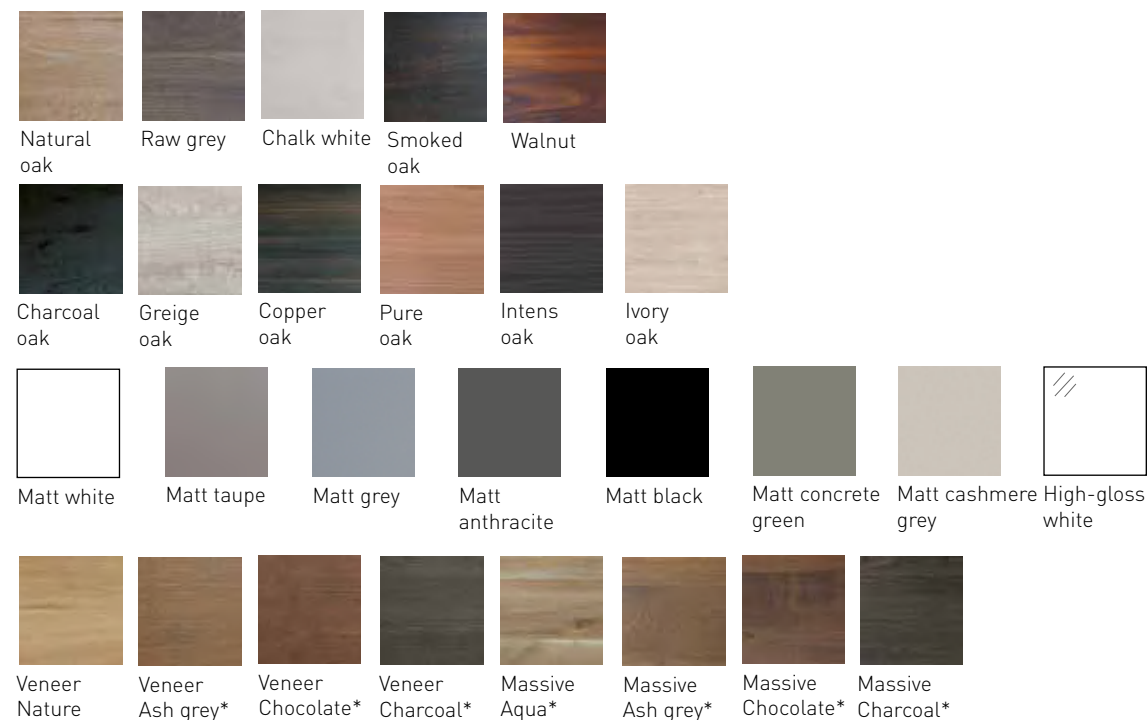

Colours

*Coloured by Rubio Monocoat

Description and Measurement (w x d x h in cm)	Colours	Article number	Price incl. VAT	
60 x 14 x 60 1 door		Natural oak	1110460	€ 683,12
		Raw grey	1110462	€ 683,12
	EXPIRING	Chalk white	1110463	€ 683,12
	EXPIRING	Smoked oak	1110461	€ 683,12
		Walnut	1110464	€ 683,12
		Charcoal oak	1110465	€ 683,12
		Greige oak	1110466	€ 683,12
		Copper oak	1110467	€ 683,12
		Pure oak	1110470	€ 683,12
		Intense oak	1110469	€ 683,12
	NEW	Ivory oak	1110480	€ 683,12
		Matt white	1110451	€ 683,12
		Matt taupe	1110454	€ 683,12
	EXPIRING	Matt grey	1110453	€ 683,12
		Matt anthracite	1110452	€ 683,12
		Matt black	1110455	€ 683,12
		Matt concrete green	1110475	€ 683,12
	NEW	Matt cashmere grey	1110479	€ 683,12
		High-gloss white	1110456	€ 683,12
		Veneer - Nature	1110471	€ 683,12
	Veneer - Ash grey	1110472	€ 683,12	
	Veneer - Chocolate	1110473	€ 683,12	
	Veneer - Charcoal	1110474	€ 683,12	
	Massive oak - Aqua	1110468	€ 683,12	
	Massive oak - Ash grey	1110476	€ 683,12	
	Massive oak - Chocolate	1110477	€ 683,12	
	Massive oak - Charcoal	1110478	€ 683,12	