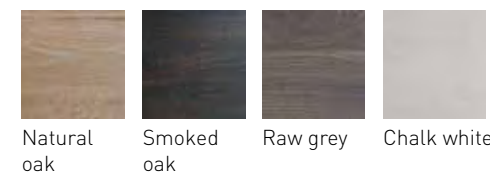

40 | COVER PLATES

Measurements (w x d x h)

- 60 x 40 x 1,6 cm
- 80 x 40 x 1,6 cm
- 100 x 40 x 1,6 cm
- 120 x 40 x 1,6 cm

Colours

*Coloured by Rubio Monocoat

Description	Measurement (w x d x h in cm)	Colours	Article number	Price incl. VAT
	60 x 40 x 1,6	Natural oak	1109503	€ 153,70
		EXPIRING Smoked oak	1109504	€ 153,70
		Raw grey	1109505	€ 153,70
		EXPIRING Chalk white	1109506	€ 153,70
		Walnut	1257307	€ 153,70
		Charcoal oak	1257308	€ 153,70
		Greige oak	1257309	€ 153,70
		Copper oak	1257310	€ 153,70
		Pure oak	1257304	€ 153,70
		Intense oak	1257305	€ 153,70
		NEW Ivory oak	1257302	€ 153,70
		Veneer - Nature	1221740	€ 192,13
		Veneer - Ash grey	1221741	€ 192,13
		Veneer - Chocolate	1221742	€ 192,13
Veneer - Charcoal	1221743	€ 192,13		
Cover plate without cut-out				
	80 x 40 x 1,6	Natural oak	1109513	€ 169,36
		EXPIRING Smoked oak	1109514	€ 169,36
		Raw grey	1109515	€ 169,36
		EXPIRING Chalk white	1109516	€ 169,36
		Walnut	1257317	€ 169,36
		Charcoal oak	1257318	€ 169,36
		Greige oak	1257319	€ 169,36
		Copper oak	1257320	€ 169,36
		Pure oak	1257314	€ 169,36
		Intense oak	1257315	€ 169,36
		NEW Ivory oak	1257312	€ 169,36
		Veneer - Nature	1221750	€ 277,52
		Veneer - Ash grey	1221751	€ 277,52
		Veneer - Chocolate	1221752	€ 277,52
Veneer - Charcoal	1221753	€ 277,52		
Cover plate without cut-out				
	100 x 40 x 1,6	Natural oak	1109523	€ 189,28
		EXPIRING Smoked oak	1109524	€ 189,28
		Raw grey	1109525	€ 189,28
		EXPIRING Chalk white	1109526	€ 189,28
		Walnut	1257327	€ 189,28
		Charcoal oak	1257328	€ 189,28
		Greige oak	1257329	€ 189,28
		Copper oak	1257330	€ 189,28
		Pure oak	1257324	€ 189,28
		Intense oak	1257325	€ 189,28
		NEW Ivory oak	1257322	€ 189,28
		Veneer - Nature	1221760	€ 348,68
		Veneer - Ash grey	1221761	€ 348,68
		Veneer - Chocolate	1221762	€ 348,68
Veneer - Charcoal	1221763	€ 348,68		
Cover plate without cut-out				
	120 x 40 x 1,6	Natural oak	1109533	€ 214,89
		EXPIRING Smoked oak	1109534	€ 214,89
		Raw grey	1109535	€ 214,89
		EXPIRING Chalk white	1109536	€ 214,89
		Walnut	1257337	€ 214,89
		Charcoal oak	1257338	€ 214,89
		Greige oak	1257339	€ 214,89
		Copper oak	1257340	€ 214,89
		Pure oak	1257334	€ 214,89
		Intense oak	1257335	€ 214,89
		NEW Ivory oak	1257332	€ 214,89
		Veneer - Nature	1221770	€ 377,14
		Veneer - Ash grey	1221771	€ 377,14
		Veneer - Chocolate	1221772	€ 377,14
Veneer - Charcoal	1221773	€ 377,14		
Cover plate without cut-out				