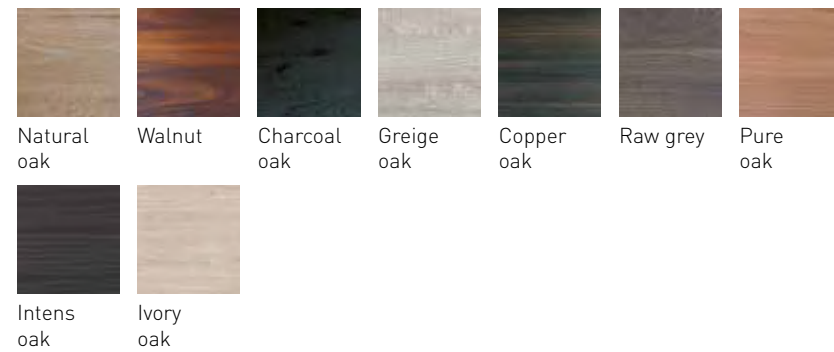

Colours

Description	Measurement (w x d x h in cm)	Colours	Article number	Price incl. VAT
	60 x 45 x 3,5	Natural oak	1258200	€ 220,59
		Raw grey	1258201	€ 220,59
		Walnut	1258202	€ 220,59
		Charcoal oak	1258203	€ 220,59
		Greige oak	1258204	€ 220,59
		Copper oak	1258205	€ 220,59
		Pure oak	1258206	€ 220,59
		Intense oak	1258207	€ 220,59
		NEW Ivory oak	1258208	€ 220,59
Cover plate without cut-out				
	70 x 45 x 3,5	Natural oak	1258250	€ 241,94
		Raw grey	1258251	€ 241,94
		Walnut	1258252	€ 241,94
		Charcoal oak	1258253	€ 241,94
		Greige oak	1258254	€ 241,94
		Copper oak	1258255	€ 241,94
		Pure oak	1258256	€ 241,94
		Intense oak	1258257	€ 241,94
		NEW Ivory oak	1258258	€ 241,94
Cover plate without cut-out				
	80 x 45 x 3,5	Natural oak	1258300	€ 263,29
		Raw grey	1258301	€ 263,29
		Walnut	1258302	€ 263,29
		Charcoal oak	1258303	€ 263,29
		Greige oak	1258304	€ 263,29
		Copper oak	1258305	€ 263,29
		Pure oak	1258306	€ 263,29
		Intense oak	1258307	€ 263,29
		NEW Ivory oak	1258308	€ 263,29
Cover plate without cut-out				
	90 x 45 x 3,5	Natural oak	1258350	€ 298,87
		Raw grey	1258351	€ 298,87
		Walnut	1258352	€ 298,87
		Charcoal oak	1258353	€ 298,87
		Greige oak	1258354	€ 298,87
		Copper oak	1258355	€ 298,87
		Pure oak	1258356	€ 298,87
		Intense oak	1258357	€ 298,87
		NEW Ivory oak	1258358	€ 298,87
Cover plate without cut-out				
	100 x 45 x 3,5	Natural oak	1258400	€ 348,68
		Raw grey	1258401	€ 348,68
		Walnut	1258402	€ 348,68
		Charcoal oak	1258403	€ 348,68
		Greige oak	1258404	€ 348,68
		Copper oak	1258405	€ 348,68
		Pure oak	1258406	€ 348,68
		Intense oak	1258407	€ 348,68
		NEW Ivory oak	1258408	€ 348,68
Cover plate without cut-out				
	120 x 45 x 3,5	Natural oak	1258450	€ 405,60
		Raw grey	1258451	€ 405,60
		Walnut	1258452	€ 405,60
		Charcoal oak	1258453	€ 405,60
		Greige oak	1258454	€ 405,60
		Copper oak	1258455	€ 405,60
		Pure oak	1258456	€ 405,60
		Intense oak	1258457	€ 405,60
		NEW Ivory oak	1258458	€ 405,60
Cover plate without cut-out