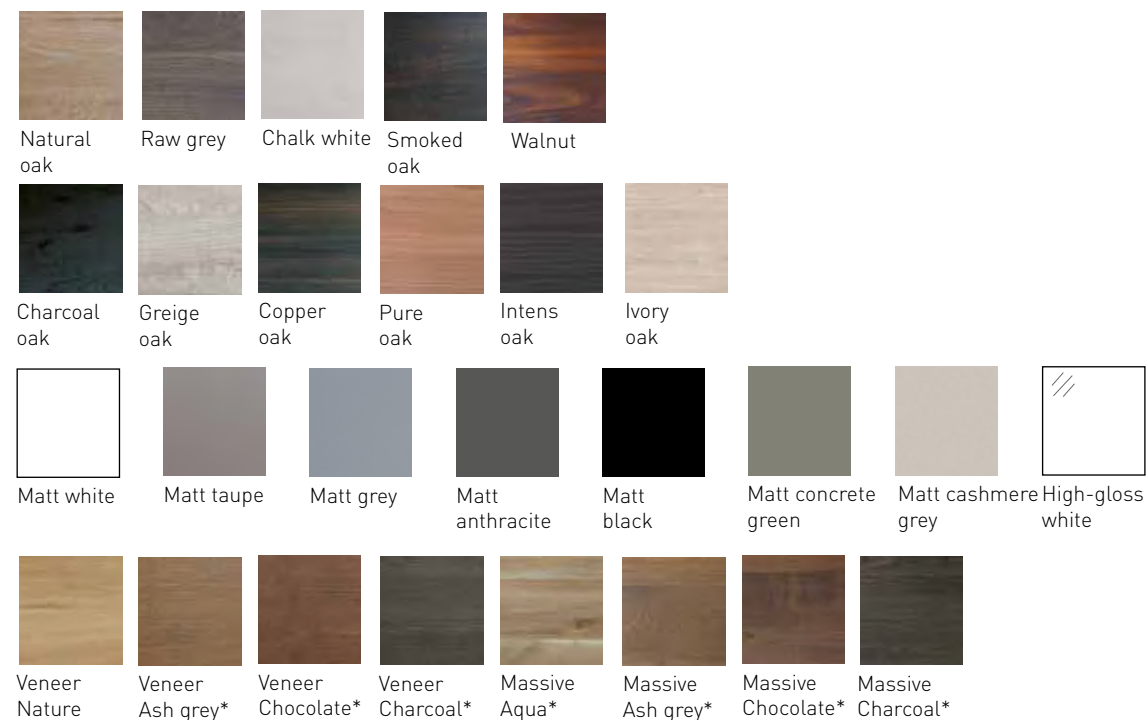

Colours

*Coloured by Rubio Monocoat

Description and Measurement (w x d x h in cm)	Colours	Article number	Price incl. VAT
	Natural oak	1110010	€ 882,37
	Raw grey	1110012	€ 882,37
	EXPIRING Chalk white	1110013	€ 882,37
	EXPIRING Smoked oak	1110011	€ 882,37
	Walnut	1110014	€ 882,37
	Charcoal oak	1110015	€ 882,37
	Greige oak	1110016	€ 882,37
	Copper oak	1110017	€ 882,37
	Pure oak	1110020	€ 882,37
	Intense oak	1110019	€ 882,37
	NEW Ivory oak	1110030	€ 882,37
	Matt white	1110001	€ 882,37
Matt taupe	1110004	€ 882,37	
EXPIRING Matt grey	1110003	€ 882,37	
Matt anthracite	1110002	€ 882,37	
Matt black	1110005	€ 882,37	
Matt concrete green	1110025	€ 882,37	
NEW Matt cashmere grey	1110029	€ 882,37	
High-gloss white	1110006	€ 882,37	
Veneer - Nature	1110021	€ 882,37	
Veneer - Ash grey	1110022	€ 882,37	
Veneer - Chocolate	1110023	€ 882,37	
Veneer - Charcoal	1110024	€ 882,37	
Massive oak - Aqua	1110018	€ 882,37	
Massive oak - Ash grey	1110026	€ 882,37	
Massive oak - Chocolate	1110027	€ 882,37	
Massive oak - Charcoal	1110028	€ 882,37	