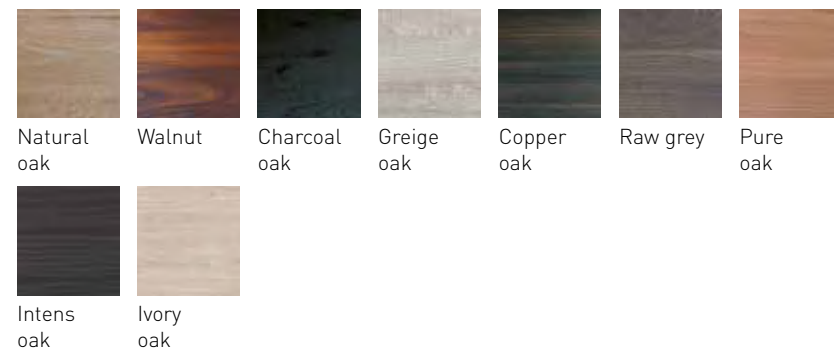

Colours

Description	Measurement (w x d x h in cm)	Colours	Article number	Price incl. VAT	
Cabinets 1 drawer handleless wood rim with straight overlay front	60 x 45 x 35		Natural oak	1257503	€ 839,67
			Walnut	1257507	€ 839,67
			Charcoal oak	1257508	€ 839,67
			Greige oak	1257509	€ 839,67
			Copper oak	1257510	€ 839,67
			Raw grey	1257506	€ 839,67
			Pure oak	1257504	€ 839,67
			Intense oak	1257505	€ 839,67
			Ivory oak	1257502	€ 839,67
Cabinets 1 drawer handleless wood rim with straight overlay front	70 x 45 x 35		Natural oak	1257513	€ 896,60
			Walnut	1257517	€ 896,60
			Charcoal oak	1257518	€ 896,60
			Greige oak	1257519	€ 896,60
			Copper oak	1257520	€ 896,60
			Raw grey	1257516	€ 896,60
			Pure oak	1257514	€ 896,60
			Intense oak	1257515	€ 896,60
			Ivory oak	1257512	€ 896,60
Cabinets 1 drawer handleless wood rim with straight overlay front	80 x 45 x 35		Natural oak	1257523	€ 946,41
			Walnut	1257527	€ 946,41
			Charcoal oak	1257528	€ 946,41
			Greige oak	1257529	€ 946,41
			Copper oak	1257530	€ 946,41
			Raw grey	1257526	€ 946,41
			Pure oak	1257524	€ 946,41
			Intense oak	1257525	€ 946,41
			Ivory oak	1257522	€ 946,41
Cabinets 1 drawer handleless wood rim with straight overlay front	90 x 45 x 35		Natural oak	1257533	€ 989,10
			Walnut	1257537	€ 989,10
			Charcoal oak	1257538	€ 989,10
			Greige oak	1257539	€ 989,10
			Copper oak	1257540	€ 989,10
			Raw grey	1257536	€ 989,10
			Pure oak	1257534	€ 989,10
			Intense oak	1257535	€ 989,10
			Ivory oak	1257532	€ 989,10
Cabinets 1 drawer handleless wood rim with straight overlay front	100 x 45 x 35		Natural oak	1257543	€ 1.074,49
			Walnut	1257547	€ 1.074,49
			Charcoal oak	1257548	€ 1.074,49
			Greige oak	1257549	€ 1.074,49
			Copper oak	1257550	€ 1.074,49
			Raw grey	1257546	€ 1.074,49
			Pure oak	1257544	€ 1.074,49
			Intense oak	1257545	€ 1.074,49
			Ivory oak	1257542	€ 1.074,49