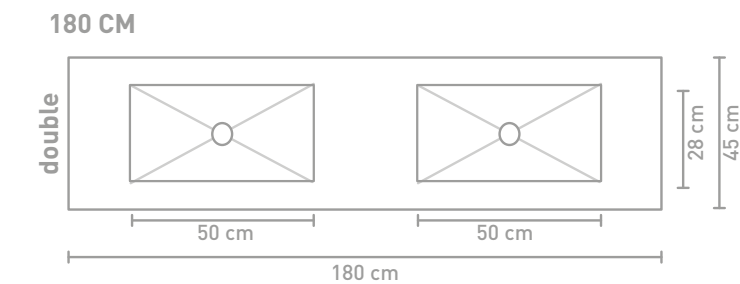

60 CM

80 CM

100 CM

120 CM

Description	Measurement (w x d x h in cm)	Colours	Taphole	Article number	Price incl. VAT
	60 x 45 x 1	Calacatta matt	0	0210000	€ 1.213,08
		Calacatta matt	1	0210010	€ 1.213,08
		Armani grey matt	0	0210001	€ 1.213,08
		Armani grey matt	1	0210011	€ 1.213,08
		Lauren black matt	0	0210002	€ 1.213,08
		Lauren black matt	1	0210012	€ 1.213,08
		Statuario gloss	0	0210003	€ 1.213,08
		Statuario gloss	1	0210013	€ 1.213,08