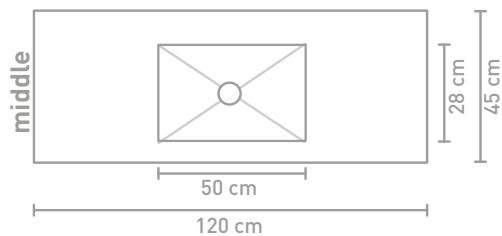

60 CM

80 CM

100 CM

120 CM

Description	Measurement (w x d x h in cm)	Colours	Taphole	Article number	Price incl. VAT
	60 x 45 x 1	Calacatta matt	0	0210000	€ 1.213,08
		Calacatta matt	1	0210010	€ 1.213,08
		Armani grey matt	0	0210001	€ 1.213,08
		Armani grey matt	1	0210011	€ 1.213,08
		Lauren black matt	0	0210002	€ 1.213,08
		Lauren black matt	1	0210012	€ 1.213,08
		Statuario gloss	0	0210003	€ 1.213,08
		Statuario gloss	1	0210013	€ 1.213,08