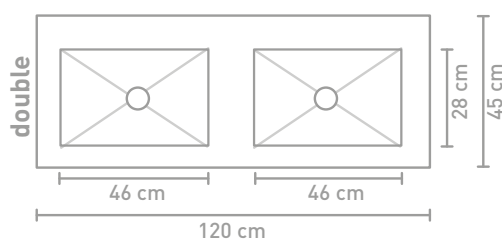

60 CM

80 CM

100 CM

120 CM

Description	Measurement (w x d x h in cm)	Colours	Taphole	Article number	Price incl. VAT
	60 x 45 x 1	Calacatta matt	0	0210000	€ 1.213,08
		Calacatta matt	1	0210010	€ 1.213,08
		Armani grey matt	0	0210001	€ 1.213,08
		Armani grey matt	1	0210011	€ 1.213,08
		Lauren black matt	0	0210002	€ 1.213,08
		Lauren black matt	1	0210012	€ 1.213,08
		Statuario gloss	0	0210003	€ 1.213,08
		Statuario gloss	1	0210013	€ 1.213,08