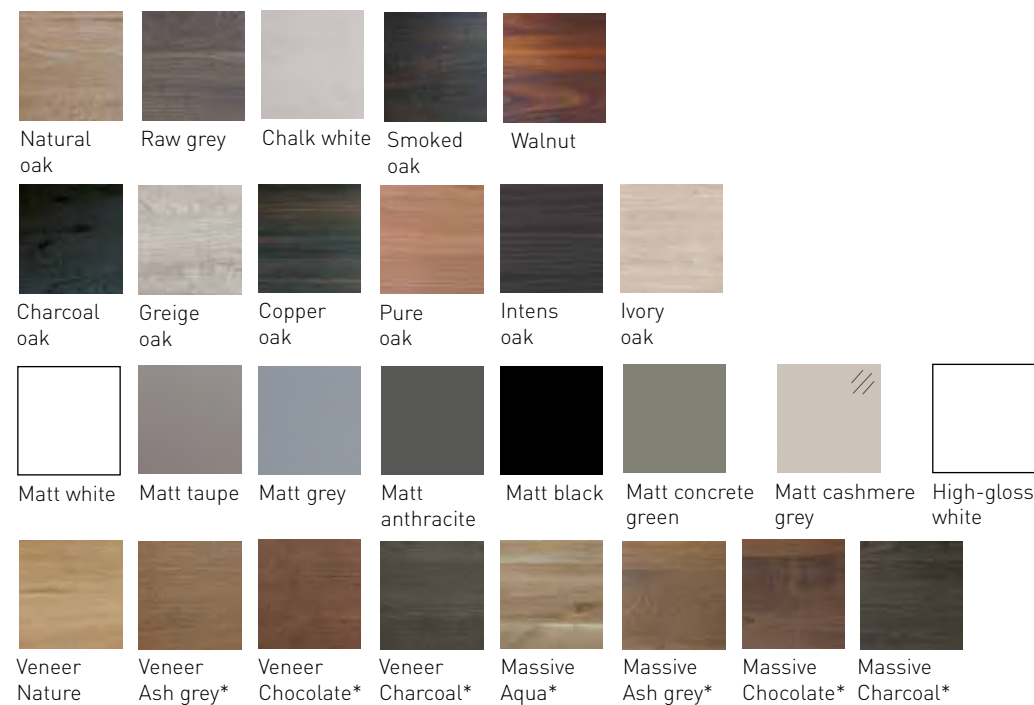

Colours

*Coloured by Rubio Monocoat

Description	Measurement (w x d x h in cm)	Colours	Article number	Price incl. VAT
		Natural oak	1109603	€ 153,70
		Raw grey	1109605	€ 153,70
EXPIRING		Chalk white	1109606	€ 153,70
EXPIRING		Smoked oak	1109604	€ 153,70
		Walnut	1257207	€ 153,70
		Charcoal oak	1257208	€ 153,70
		Greige oak	1257209	€ 153,70
		Copper oak	1257210	€ 153,70
		Pure oak	1257204	€ 153,70
		Intense oak	1257205	€ 153,70
NEW		Ivory oak	1257202	€ 153,70
	60 x 45 x 1,6	Matt white	1240230	€ 149,43
		Matt taupe	1240235	€ 149,43
EXPIRING		Matt grey	1240234	€ 149,43
		Matt anthracite	1240231	€ 149,43
		Matt black	1240236	€ 149,43
		Matt concrete green	1240237	€ 149,43
NEW		Matt cashmere grey	1240238	€ 149,43
		High-gloss white	1240232	€ 149,43
		Veneer - Nature	1221500	€ 206,36
		Veneer - Ash grey	1221502	€ 206,36
		Veneer - Chocolate	1221503	€ 206,36
		Veneer - Charcoal	1221504	€ 206,36