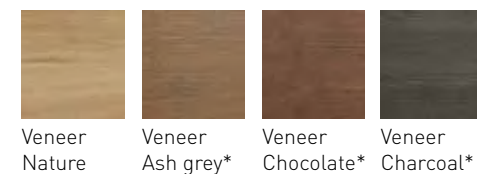

40 | COVER PLATES

Measurements (w x d x h)

- 60 x 40 x 1,6 cm
- 80 x 40 x 1,6 cm
- 100 x 40 x 1,6 cm
- 120 x 40 x 1,6 cm

Colours

*Coloured by Rubio Monocoat

Description	Measurement (w x d x h in cm)	Colours	Article number	Price incl. VAT
	60 x 40 x 1,6	Natural oak	1109503	€ 153,70
		EXPIRING Smoked oak	1109504	€ 153,70
		Raw grey	1109505	€ 153,70
		EXPIRING Chalk white	1109506	€ 153,70
		Walnut	1257307	€ 153,70
		Charcoal oak	1257308	€ 153,70
		Greige oak	1257309	€ 153,70
		Copper oak	1257310	€ 153,70
		Pure oak	1257304	€ 153,70
		Intense oak	1257305	€ 153,70
		NEW Ivory oak	1257302	€ 153,70
		Veneer - Nature	1221740	€ 192,13
		Veneer - Ash grey	1221741	€ 192,13
		Veneer - Chocolate	1221742	€ 192,13
Veneer - Charcoal	1221743	€ 192,13		
Cover plate without cut-out				
	80 x 40 x 1,6	Natural oak	1109513	€ 169,36
		EXPIRING Smoked oak	1109514	€ 169,36
		Raw grey	1109515	€ 169,36
		EXPIRING Chalk white	1109516	€ 169,36
		Walnut	1257317	€ 169,36
		Charcoal oak	1257318	€ 169,36
		Greige oak	1257319	€ 169,36
		Copper oak	1257320	€ 169,36
		Pure oak	1257314	€ 169,36
		Intense oak	1257315	€ 169,36
		NEW Ivory oak	1257312	€ 169,36
		Veneer - Nature	1221750	€ 277,52
		Veneer - Ash grey	1221751	€ 277,52
		Veneer - Chocolate	1221752	€ 277,52
Veneer - Charcoal	1221753	€ 277,52		
Cover plate without cut-out				
	100 x 40 x 1,6	Natural oak	1109523	€ 189,28
		EXPIRING Smoked oak	1109524	€ 189,28
		Raw grey	1109525	€ 189,28
		EXPIRING Chalk white	1109526	€ 189,28
		Walnut	1257327	€ 189,28
		Charcoal oak	1257328	€ 189,28
		Greige oak	1257329	€ 189,28
		Copper oak	1257330	€ 189,28
		Pure oak	1257324	€ 189,28
		Intense oak	1257325	€ 189,28
		NEW Ivory oak	1257322	€ 189,28
		Veneer - Nature	1221760	€ 348,68
		Veneer - Ash grey	1221761	€ 348,68
		Veneer - Chocolate	1221762	€ 348,68
Veneer - Charcoal	1221763	€ 348,68		
Cover plate without cut-out				
	120 x 40 x 1,6	Natural oak	1109533	€ 214,89
		EXPIRING Smoked oak	1109534	€ 214,89
		Raw grey	1109535	€ 214,89
		EXPIRING Chalk white	1109536	€ 214,89
		Walnut	1257337	€ 214,89
		Charcoal oak	1257338	€ 214,89
		Greige oak	1257339	€ 214,89
		Copper oak	1257340	€ 214,89
		Pure oak	1257334	€ 214,89
		Intense oak	1257335	€ 214,89
		NEW Ivory oak	1257332	€ 214,89
		Veneer - Nature	1221770	€ 377,14
		Veneer - Ash grey	1221771	€ 377,14
		Veneer - Chocolate	1221772	€ 377,14
Veneer - Charcoal	1221773	€ 377,14		
Cover plate without cut-out				