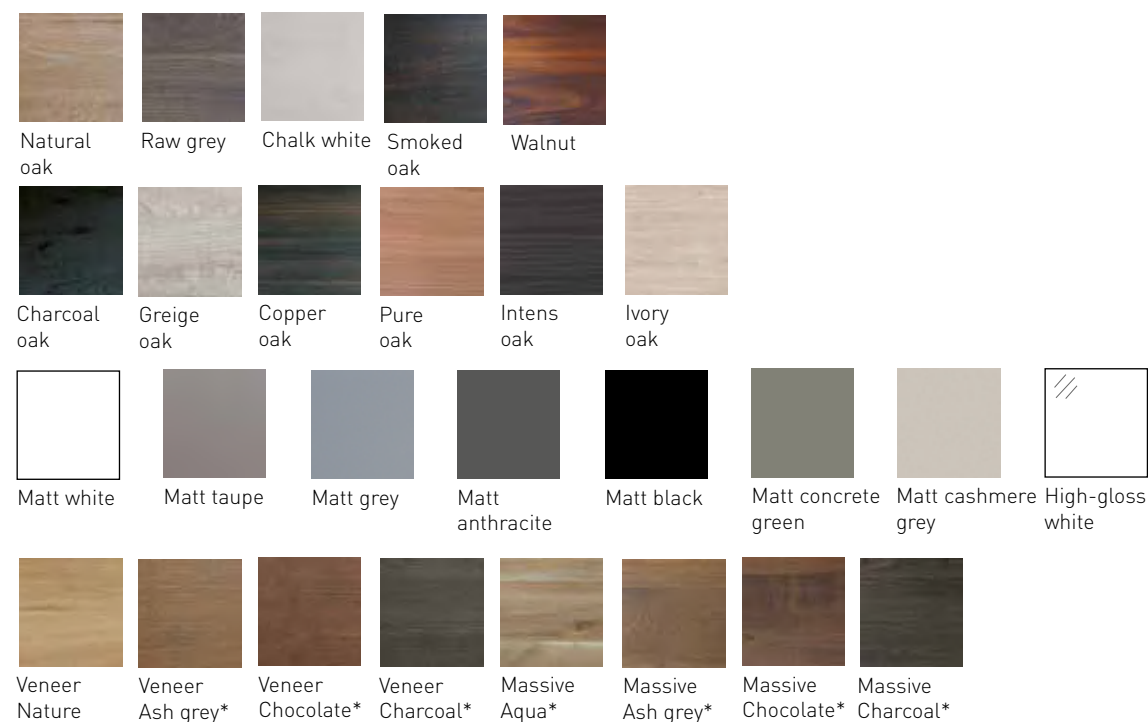

Colours

*Coloured by Rubio Monocoat

Description and Measurement (w x d x h in cm)	Colours	Article number	Price incl. VAT
60 x 14 x 74 1 door	Natural oak	1105110	€ 771,36
	Raw grey	1105112	€ 771,36
	EXPIRING Chalk white	1105113	€ 771,36
	EXPIRING Smoked oak	1105111	€ 771,36
	Walnut	1105114	€ 771,36
	Charcoal oak	1105115	€ 771,36
	Greige oak	1105116	€ 771,36
	Copper oak	1105117	€ 771,36
	Pure oak	1105120	€ 771,36
	Intense oak	1105119	€ 771,36
	NEW Ivory oak	1105130	€ 771,36
	Matt white	1105101	€ 771,36
	Matt taupe	1105104	€ 771,36
	EXPIRING Matt grey	1105103	€ 771,36
Matt anthracite	1105102	€ 771,36	
Matt black	1105105	€ 771,36	
Matt concrete green	1105125	€ 771,36	
NEW Matt cashmere grey	1105129	€ 771,36	
High-gloss white	1105106	€ 771,36	
Veneer - Nature	1105121	€ 771,36	
Veneer - Ash grey	1105122	€ 771,36	
Veneer - Chocolate	1105123	€ 771,36	
Veneer - Charcoal	1105124	€ 771,36	
Massive oak - Aqua	1105118	€ 771,36	
Massive oak - Ash grey	1105126	€ 771,36	
Massive oak - Chocolate	1105127	€ 771,36	
Massive oak - Charcoal	1105128	€ 771,36	