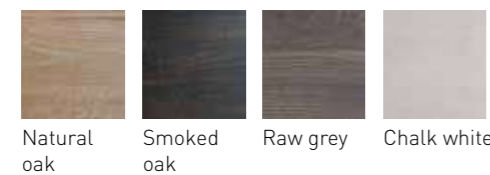

40 | COVER PLATES

Measurements (w x d x h)

- 60 x 40 x 1,6 cm
- 80 x 40 x 1,6 cm
- 100 x 40 x 1,6 cm
- 120 x 40 x 1,6 cm

Colours

*Coloured by Rubio Monocoat

Description	Measurement (w x d x h in cm)	Colours	Article number	Price incl. VAT
	60 x 40 x 1,6	Natural oak	1109503	€ 153,70
		EXPIRING Smoked oak	1109504	€ 153,70
		Raw grey	1109505	€ 153,70
		EXPIRING Chalk white	1109506	€ 153,70
		Walnut	1257307	€ 153,70
		Charcoal oak	1257308	€ 153,70
		Greige oak	1257309	€ 153,70
		Copper oak	1257310	€ 153,70
		Pure oak	1257304	€ 153,70
		Intense oak	1257305	€ 153,70
		NEW Ivory oak	1257302	€ 153,70
		Veneer - Nature	1221740	€ 192,13
		Veneer - Ash grey	1221741	€ 192,13
		Veneer - Chocolate	1221742	€ 192,13
Veneer - Charcoal	1221743	€ 192,13		
Cover plate without cut-out				
	80 x 40 x 1,6	Natural oak	1109513	€ 169,36
		EXPIRING Smoked oak	1109514	€ 169,36
		Raw grey	1109515	€ 169,36
		EXPIRING Chalk white	1109516	€ 169,36
		Walnut	1257317	€ 169,36
		Charcoal oak	1257318	€ 169,36
		Greige oak	1257319	€ 169,36
		Copper oak	1257320	€ 169,36
		Pure oak	1257314	€ 169,36
		Intense oak	1257315	€ 169,36
		NEW Ivory oak	1257312	€ 169,36
		Veneer - Nature	1221750	€ 277,52
		Veneer - Ash grey	1221751	€ 277,52
		Veneer - Chocolate	1221752	€ 277,52
Veneer - Charcoal	1221753	€ 277,52		
Cover plate without cut-out				
	100 x 40 x 1,6	Natural oak	1109523	€ 189,28
		EXPIRING Smoked oak	1109524	€ 189,28
		Raw grey	1109525	€ 189,28
		EXPIRING Chalk white	1109526	€ 189,28
		Walnut	1257327	€ 189,28
		Charcoal oak	1257328	€ 189,28
		Greige oak	1257329	€ 189,28
		Copper oak	1257330	€ 189,28
		Pure oak	1257324	€ 189,28
		Intense oak	1257325	€ 189,28
		NEW Ivory oak	1257322	€ 189,28
		Veneer - Nature	1221760	€ 348,68
		Veneer - Ash grey	1221761	€ 348,68
		Veneer - Chocolate	1221762	€ 348,68
Veneer - Charcoal	1221763	€ 348,68		
Cover plate without cut-out				
	120 x 40 x 1,6	Natural oak	1109533	€ 214,89
		EXPIRING Smoked oak	1109534	€ 214,89
		Raw grey	1109535	€ 214,89
		EXPIRING Chalk white	1109536	€ 214,89
		Walnut	1257337	€ 214,89
		Charcoal oak	1257338	€ 214,89
		Greige oak	1257339	€ 214,89
		Copper oak	1257340	€ 214,89
		Pure oak	1257334	€ 214,89
		Intense oak	1257335	€ 214,89
		NEW Ivory oak	1257332	€ 214,89
		Veneer - Nature	1221770	€ 377,14
		Veneer - Ash grey	1221771	€ 377,14
		Veneer - Chocolate	1221772	€ 377,14
Veneer - Charcoal	1221773	€ 377,14		
Cover plate without cut-out				