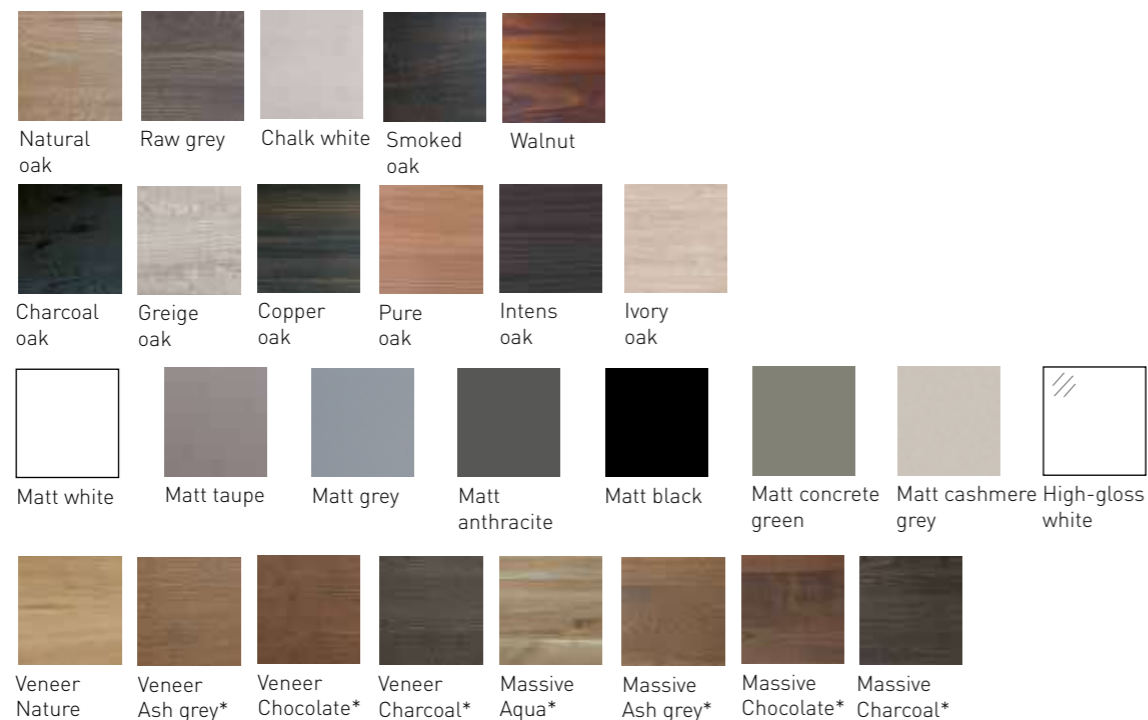

Colours

*Coloured by Rubio Monocoat

Description and Measurement (w x d x h in cm)	Colours	Article number	Price incl. VAT	
60 x 14 x 60 1 door		Natural oak	1110460	€ 683,12
		Raw grey	1110462	€ 683,12
	EXPIRING	Chalk white	1110463	€ 683,12
	EXPIRING	Smoked oak	1110461	€ 683,12
		Walnut	1110464	€ 683,12
		Charcoal oak	1110465	€ 683,12
		Greige oak	1110466	€ 683,12
		Copper oak	1110467	€ 683,12
		Pure oak	1110470	€ 683,12
		Intense oak	1110469	€ 683,12
	NEW	Ivory oak	1110480	€ 683,12
		Matt white	1110451	€ 683,12
		Matt taupe	1110454	€ 683,12
	EXPIRING	Matt grey	1110453	€ 683,12
		Matt anthracite	1110452	€ 683,12
		Matt black	1110455	€ 683,12
		Matt concrete green	1110475	€ 683,12
	NEW	Matt cashmere grey	1110479	€ 683,12
		High-gloss white	1110456	€ 683,12
		Veneer - Nature	1110471	€ 683,12
	Veneer - Ash grey	1110472	€ 683,12	
	Veneer - Chocolate	1110473	€ 683,12	
	Veneer - Charcoal	1110474	€ 683,12	
	Massive oak - Aqua	1110468	€ 683,12	
	Massive oak - Ash grey	1110476	€ 683,12	
	Massive oak - Chocolate	1110477	€ 683,12	
	Massive oak - Charcoal	1110478	€ 683,12	