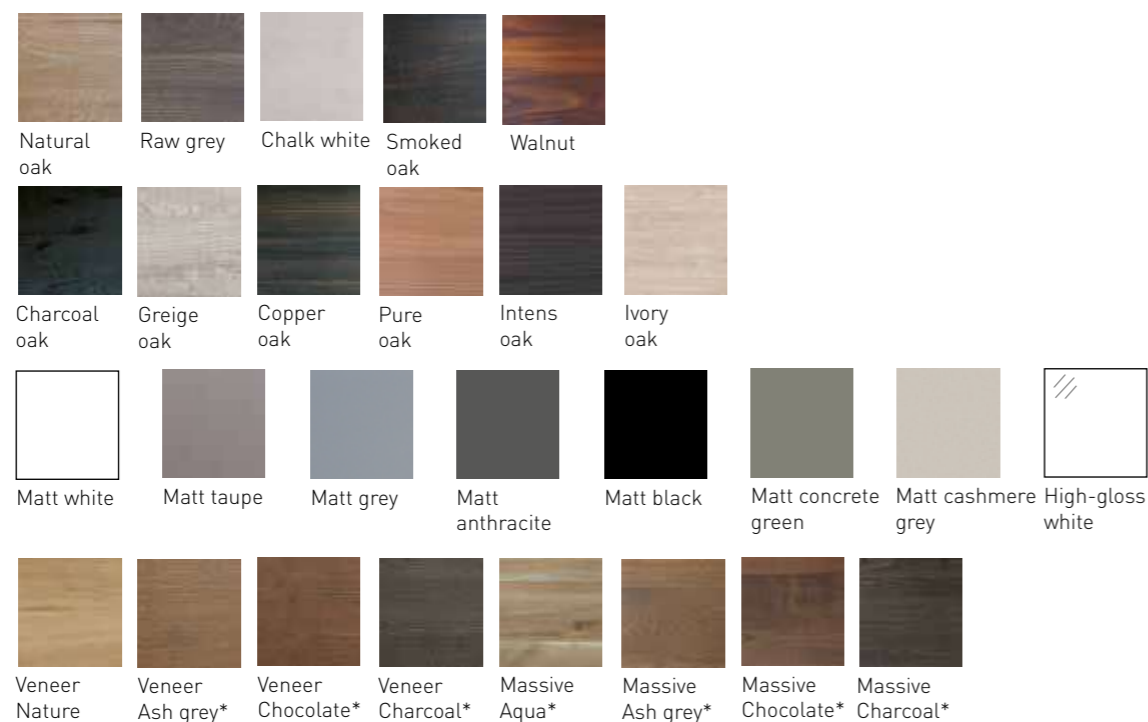

Colours

*Coloured by Rubio Monocoat

Description and Measurement (w x d x h in cm)	Colours	Article number	Price incl. VAT
60 x 14 x 74 1 door	Natural oak	1105110	€ 771,36
	Raw grey	1105112	€ 771,36
	EXPIRING Chalk white	1105113	€ 771,36
	EXPIRING Smoked oak	1105111	€ 771,36
	Walnut	1105114	€ 771,36
	Charcoal oak	1105115	€ 771,36
	Greige oak	1105116	€ 771,36
	Copper oak	1105117	€ 771,36
	Pure oak	1105120	€ 771,36
	Intense oak	1105119	€ 771,36
	NEW Ivory oak	1105130	€ 771,36
	Matt white	1105101	€ 771,36
	Matt taupe	1105104	€ 771,36
	EXPIRING Matt grey	1105103	€ 771,36
	Matt anthracite	1105102	€ 771,36
Matt black	1105105	€ 771,36	
Matt concrete green	1105125	€ 771,36	
NEW Matt cashmere grey	1105129	€ 771,36	
High-gloss white	1105106	€ 771,36	
Veneer - Nature	1105121	€ 771,36	
Veneer - Ash grey	1105122	€ 771,36	
Veneer - Chocolate	1105123	€ 771,36	
Veneer - Charcoal	1105124	€ 771,36	
Massive oak - Aqua	1105118	€ 771,36	
Massive oak - Ash grey	1105126	€ 771,36	
Massive oak - Chocolate	1105127	€ 771,36	
Massive oak - Charcoal	1105128	€ 771,36	