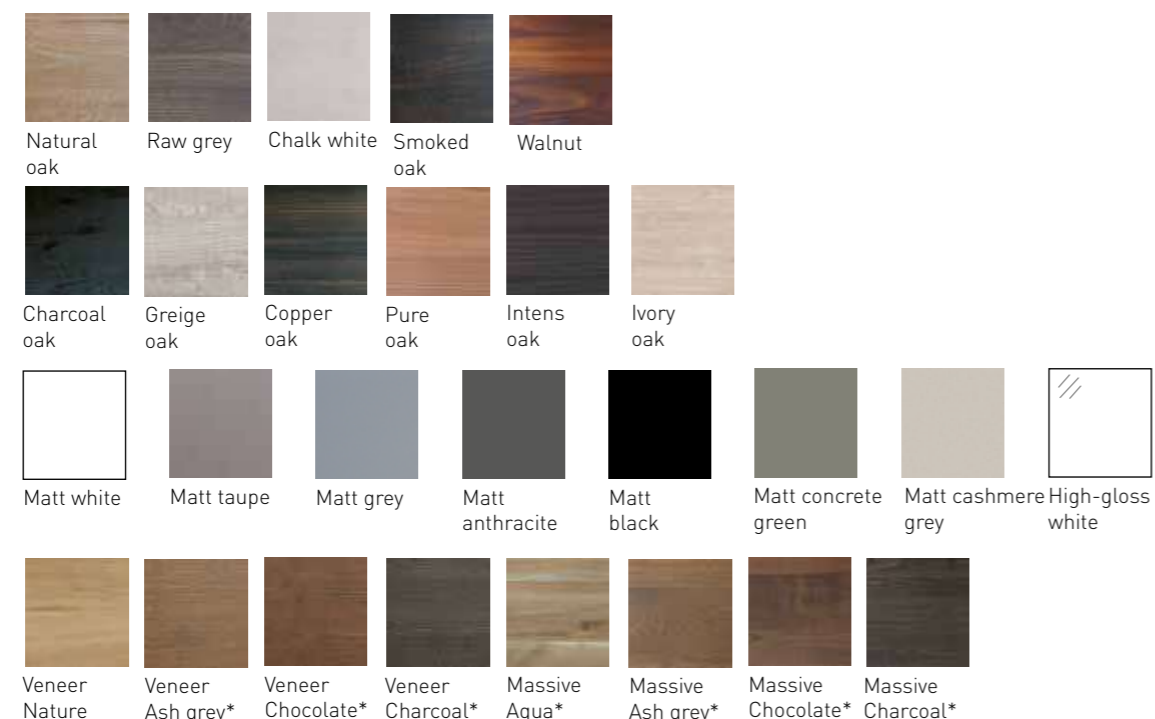

Colours

*Coloured by Rubio Monocoat

Description and Measurement (w x d x h in cm)	Colours	Article number	Price incl. VAT
60 x 14 x 74 1 door	Natural oak	1110010	€ 882,37
	Raw grey	1110012	€ 882,37
	EXPIRING Chalk white	1110013	€ 882,37
	EXPIRING Smoked oak	1110011	€ 882,37
	Walnut	1110014	€ 882,37
	Charcoal oak	1110015	€ 882,37
	Greige oak	1110016	€ 882,37
	Copper oak	1110017	€ 882,37
	Pure oak	1110020	€ 882,37
	Intense oak	1110019	€ 882,37
	NEW Ivory oak	1110030	€ 882,37
	Matt white	1110001	€ 882,37
	Matt taupe	1110004	€ 882,37
	EXPIRING Matt grey	1110003	€ 882,37
	Matt anthracite	1110002	€ 882,37
	Matt black	1110005	€ 882,37
	Matt concrete green	1110025	€ 882,37
	NEW Matt cashmere grey	1110029	€ 882,37
	High-gloss white	1110006	€ 882,37
	Veneer - Nature	1110021	€ 882,37
	Veneer - Ash grey	1110022	€ 882,37
Veneer - Chocolate	1110023	€ 882,37	
Veneer - Charcoal	1110024	€ 882,37	
Massive oak - Aqua	1110018	€ 882,37	
Massive oak - Ash grey	1110026	€ 882,37	
Massive oak - Chocolate	1110027	€ 882,37	
Massive oak - Charcoal	1110028	€ 882,37	