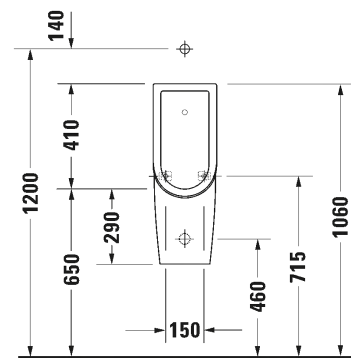

TUOTETIEDOT:

- Design by Philippe Starck
- Korkea malli
- Rimless® (kaulukseton) huuhtelu
- 1/2" pintavesiliitäntä
- Piiloseinäviemäri
- Koko K700mm x L245mm x S300mm
- Sisältää Jet-suutin, kiinnikkeet, pohjaventtiili/ilmalukko ja viemäri
- CE-merkintä
- HUOM! Urinaalielementti ja huuhtelulaite tilattava erikseen, katso mallit:
  - Geberit urinaalielementit
  - Geberit huuhtelulaitteet
- Lisätiedot, kuten asennusohjeet, CAD-kuvat, ym. löydät **täältä**

Malli:	Väri:	Tuotekoodi:	Ovh.€, 25,5% alv:
Normaali lasitus	Kiilto valkoinen	082625 0000	721,00
HygieneGlaze -lasitus	Kiilto valkoinen	082625 2000	809,00