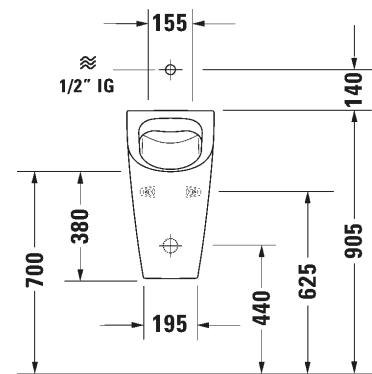

TUOTETIEDOT:

- Design by Philippe Starck
- Rimless® (kaulukseton) huuhtelu
- 1/2" pintavesiliitäntä
- Piiloseinäviemäri
- Koko K585mm x L300mm x S350mm
- Lisävarusteena urinaalin suojakansi 002409
- Sisältää kiinnikkeet ja pohjaventtiili/ilmalukko
- CE-merkintä
- HUOM! Urinaalielementti ja huuhtelulaite tilattava erikseen, katso mallit:
  - Geberit urinaalielementit
  - Geberit huuhtelulaitteet
- Lisätiedot, kuten asennusohjeet, CAD-kuvat, ym. löydät **täältä**

Malli:	Väri:	Tuotekoodi:	Ovh.€, 25,5% alv:
Normaali lasitus	Kiilto valkoinen	28 1530 0000	644,00
HygieneGlaze -lasitus	Kiilto valkoinen	28 1530 2000	732,00
Vesilukko viemäriputkella, vaaka(seinä)malli		005 1 13 0000	103,00