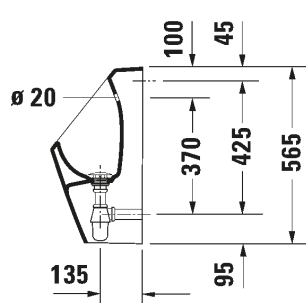

SARJA: DURAVIT NO. 1

MALLI: URINAALI

TUOTETIEDOT:

- Design by Duravit
- Rimless® (kaulukseton) huuhtelu
- 1/2" piilovesiliitäntä
- Piiloseinäviemäri
- Koko K565mm x L305mm x S290mm
- Sisältää Jet-suutin, kiinnikkeet, pohjaventtiili/ilmalukko ja viemäri
- CE-merkintä
- HUOM! Urinaalielementti ja huuhtelulaite tilattava erikseen, katso mallit:
  - Geberit urinaalielementit
  - Geberit huuhtelulaitteet
- Lisätiedot, kuten asennusohjeet, CAD-kuvat, ym. löydät [täältä](#)

Malli:	Väri:	Tuotekoodi:	Ovh.€, 25,5% alv:
Normaali lasitus	Kiilto valkoinen	281930 0000	474,00
HygieneGlaze -lasitus	Kiilto valkoinen	281930 2000	561,00