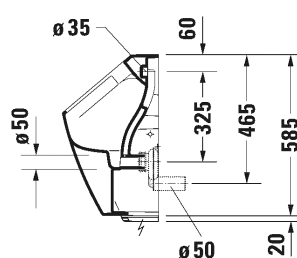

TUOTETIEDOT:

- Design by Philippe Starck
- Verkkovirta, sis. virtalähteen
- Rimless® (kaulukseton) huuhtelu
- 0,5 litra minimihuuhtelu
- 1/2" piilovesiliitäntä
- Piiloseinäviemäri
- Koko K585mm x L300mm x S350mm
- Sisältää kiinnikkeet, pohjaventtiili/ilmalukko ja viemäri
- CE-merkintä
- HUOM! Urinaalielementti ja huuhtelulaite tilattava erikseen, katso mallit:
  - Geberit urinaalielementit
  - Geberit huuhtelulaitteet
- Lisätiedot, kuten asennusohjeet, CAD-kuvat, ym. löydät **täältä**

Malli:

Väri:

Tuotekoodi:

Ovh.€, 25,5% alv:

Normaali lasitus

Kiilto valkoinen

280931 0000

1.762,00

HygieneGlaze -lasitus

Kiilto valkoinen

280931 2000

1.850,00

Huolto-ohjelma 1: 5 minuutin huuhtelutauko
Huolto-ohjelma 2: Intervallihuuhtelu
Huolto-ohjelma 3: Järjestelmädiagnoosi
Huolto-ohjelma 4: Huuhtelun kesto
Huolto-ohjelma 5: Nollaus
Huuhteluohjelma 1: 0,5 litraa
Huuhteluohjelma 2: Vakio
Huuhteluohjelma 3: Vario