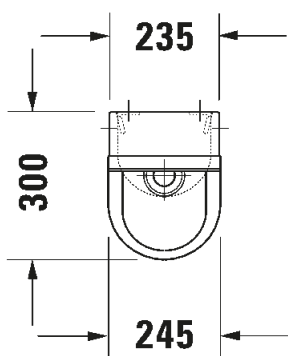

SARJA: STARCK 3

MALLI: URINAALI

TUOTETIEDOT:

- Design by Philippe Starck
- Korkea malli
- Rimless® (kaulukseton) huuhtelu
- 1/2" piilovesiliitäntä
- Piiloseinäviemäri
- Koko K700mm x L245mm x S300mm
- Sisältää Jet-suutin, kiinnikkeet, pohjaventtiili/ilmalukko ja viemäri
- CE-merkintä
- HUOM! Urinaalielementti ja huuhtelulaite tilattava erikseen, katso mallit:
  - Geberit urinaalielementit
  - Geberit huuhtelulaitteet
- Lisätiedot, kuten asennusohjeet, CAD-kuvat, ym. löydät **täältä**

Malli:

Väri:

Tuotekoodi:

Ovh.€, 25,5% alv:

Normaali lasitus

Kiilto valkoinen

082725 0000

721,00

HygieneGlaze -lasitus

Kiilto valkoinen

082725 2000

809,00