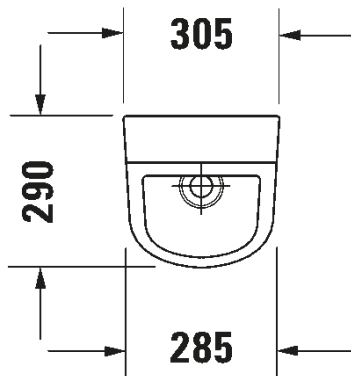

SARJA: D-CODE

MALLI: URINAALI

TUOTETIEDOT:

- Design by sieger design
- Rimless® (kaulukseton) huuhtelu
- 1/2" piilovesiliitäntä
- Piiloseinäviemäri
- Koko K565mm x L305mm x S290mm
- Sisältää Jet-suutin, kiinnikkeet, pohjaventtiili/ilmalukko ja viemäri
- CE-merkintä
- HUOM! Urinaalielementti ja huuhtelulaite tilattava erikseen, katso mallit:
  - Geberit urinaalielementit
  - Geberit huuhtelulaitteet
- Lisätiedot, kuten asennusohjeet, CAD-kuvat, ym. löydät [täältä](#)

Malli:

Väri:

Tuotekoodi:

Ovh.€, 25,5% alv:

Normaali lasitus

Kiilto valkoinen

082930 0000

502,00

HygieneGlaze -lasitus

Kiilto valkoinen

082932 0000

590,00