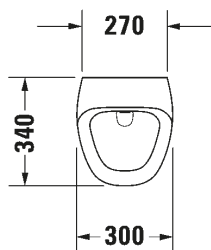

6V-lithium paristo, mallit:

Duracell: DL223A
Varta: VL223/CR-P2
Phillips: CR-P2P
Panasonic: CR-P2P
Kodak: K223LA
Energizer: EL223AP
Sony: CR-P2

Huolto-ohjelma 1: 5 minuutin huuhtelutauko
Huolto-ohjelma 2: Intervallihuuhtelu
Huolto-ohjelma 3: Järjestelmädiagnoosi
Huolto-ohjelma 4: Huuhtelun kesto
Huolto-ohjelma 5: Nollaus
Huuhteluohjelma 1: Vakio
Huuhteluohjelma 2: Vario

Malli:	Väri:	Tuotekoodi:	Ovh.€, 25,5% alv:
Normaali lasitus	Kiilto valkoinen	28043 1 0000	1.895,00
HygieneGlaze -lasitus	Kiilto valkoinen	28043 1 2000	1.963,00
Vesilukko viemäriputkella, vaaka(seinä)malli		005 1 12 0000	103,00