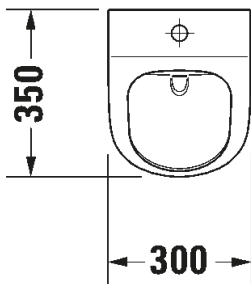

TUOTETIEDOT:

- Design by Philippe Starck
- Rimless® (kaulukseton) huuhtelu
- 1/2" pintavesiliitäntä
- Piiloseinäviemäri
- Koko K585mm x L300mm x S350mm
- Lisävarusteena urinaalin suojakansi 002409
- Sisältää kiinnikkeet ja pohjaventtiili/ilmalukko
- CE-merkintä
- HUOM! Urinaalielementti ja huuhtelulaite tilattava erikseen, katso mallit:
  - Geberit urinaalielementit
  - Geberit huuhtelulaitteet
- Lisätiedot, kuten asennusohjeet, CAD-kuvat, ym. löydät **täältä**

Malli:	Väri:	Tuotekoodi:	Ovh.€, 25,5% alv:
Normaali lasitus	Kiilto valkoinen	28 1530 0000	644,00
HygieneGlaze -lasitus	Kiilto valkoinen	28 1530 2000	732,00
Vesilukko viemäriputkella, vaaka(seinä)malli		005 1 13 0000	103,00