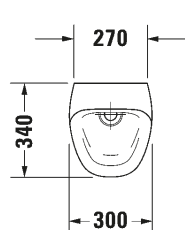

Katso, kuinka kuivaurinaali toimii

Malli:	Väri:	Tuotekoodi:	Ovh.€, 25,5% alv:
Normaali lasitus	Kiilto valkoinen	280830 0000	821,00
HygieneGlaze -lasitus	Kiilto valkoinen	280830 2000	909,00
Kuivaurinaalin puhdistusaine, 6 x 0,5l pullo		005062 0000	127,00
	Urinaalikivi	100384 0000	96,00
	Ilmalukko (sis. huoltoavain)	100342 0000	57,00