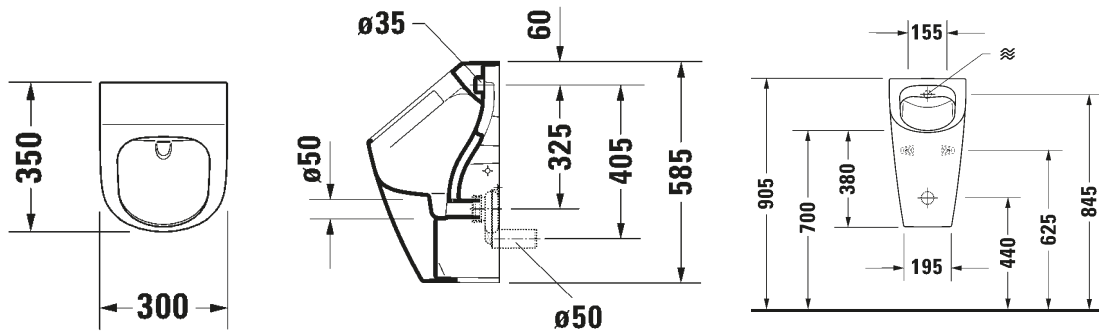

TUOTETIEDOT:

- Design by Philippe Starck
- Rimless® (kaulukseton) huuhtelu
- 1/2" piilovesiliitäntä
- Piiloseinäviemäri
- Koko K585mm x L300mm x S350mm
- Sisältää kiinnikkeet ja pohjaventtili/ilmalukko
- CE-merkintä
- HUOM! Urinaalielementti ja huuhtelulaite tilattava erikseen, katso mallit:
  - Geberit urinaalielementit
  - Geberit huuhtelulaitteet
- Lisätiedot, kuten asennusohjeet, CAD-kuvat, ym. löydät [täältä](#)

Malli:	Väri:	Tuotekoodi:	Ovh.€, 25,5% alv:
Normaali lasitus	Kiilto valkoinen	283030 0000	644,00
HygieneGlaze -lasitus	Kiilto valkoinen	283030 2000	732,00
Vesilukko viemäriputkella, vaaka(seinä)malli		005 1 13 0000	103,00