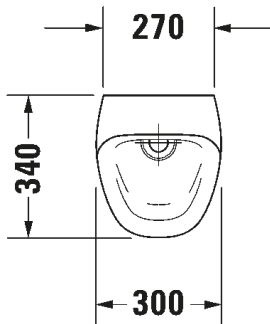

SARJA: DURASTYLE

MALLI: URINAALI

TUOTETIEDOT:

- Design by Matteo Thun ja Antonio Rodriquez
- Rimless® (kaulukseton) huuhtelu
- 1/2" piilovesiliitäntä
- Piiloseinäviemäri
- Koko K560mm x L300mm x S340mm
- Sisältää Jet-suutin, kiinnikkeet, pohjaventtiili/ilmalukko ja viemäri
- CE-merkintä
- HUOM! Urinaalielementti ja huuhtelulaite tilattava erikseen, katso mallit:
  - Geberit urinaalielementit
  - Geberit huuhtelulaitteet
- Lisätiedot, kuten asennusohjeet, CAD-kuvat, ym. löydät [täältä](#)

Malli:

Väri:

Tuotekoodi:

Ovh.€, 25,5% alv:

Normaali lasitus

Kiilto valkoinen

280630 0000

676,00

HygieneGlaze -lasitus

Kiilto valkoinen

280632 0000

763,00