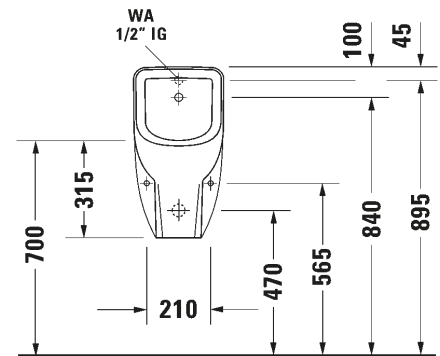

SARJA: D-CODE

MALLI: URINAALI

TUOTETIEDOT:

- Design by sieger design
- Rimless® (kaulukseton) huuhtelu
- 1/2" piilovesiliitäntä
- Piiloseinäviemäri
- Koko K565mm x L305mm x S290mm
- Sisältää Jet-suutin, kiinnikkeet, pohjaventtiili/ilmalukko ja viemäri
- CE-merkintä
- HUOM! Urinaalielementti ja huuhtelulaite tilattava erikseen, katso mallit:
  - Geberit urinaalielementit
  - Geberit huuhtelulaitteet
- Lisätiedot, kuten asennusohjeet, CAD-kuvat, ym. löydät [täältä](#)

Malli:

Väri:

Tuotekoodi:

Ovh.€, 25,5% alv:

Normaali lasitus

Kiilto valkoinen

082930 0000

502,00

HygieneGlaze -lasitus

Kiilto valkoinen

082932 0000

590,00