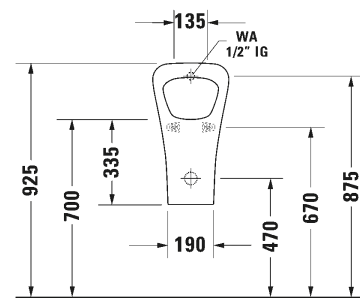

URINAALIT

HINNASTO 2024
(25,5% ALV)

Urinaalit

Urinaalit				
				
Malli	Urinaali	Urinaali	Urinaali	Urinaali
Sarja	D-Code	D-Code	DuraStyle	DuraStyle
Leveys x Syvyys	305 x 290 mm	305 x 290 mm	300 x 340 mm	300 x 340 mm
Tuotekoodi.	082830	082930	280430	280630
Kts. sivu	s. 3	s. 4	s. 5	s. 6

SARJA: D-CODE
MALLI: URINAALI

TUOTETIEDOT:

- Design by sieger design
- Rimless® (kaulukseton) huuhtelu
- 1/2" pintavesiliitäntä
- Piiloseinäviemäri
- Koko K565mm x L305mm x S290mm
- Sisältää Jet-suutin, kiinnikkeet, pohjaventtiili/ilmalukko ja viemäri
- CE-merkintä
- HUOM! Urinaalilementti ja huuhtelulaite tilattava erikseen, katso mallit:
 - Geberit urinaalilementit
 - Geberit huuhtelulaitteet
- Lisätiedot, kuten asennusohjeet, CAD-kuvat, ym. löydät [täältä](#)

HygieneGlaze -lasitus

Kiilto valkoinen

082932 0000

590,00

SARJA: DURASTYLE

MALLI: URINAALI

TUOTETIEDOT:

- Design by Matteo Thun ja Antonio Rodriguez
- Perinteinen huuhtelukaulus
- 1/2" piilovesiliitäntä
- Viemäri joko seinään tai lattiaan
- Koko K560mm x L300mm x S340mm
- Sisältää kiinnikkeet
- CE-merkintä
- HUOM! Urinaalilementti ja huuhtelulaite tilattava erikseen, katso mallit:
 - Geberit urinaalilementit
 - Geberit huuhtelulaitteet
- Lisätiedot, kuten asennusohjeet, CAD-kuvat, ym. löydät [täältä](#)

SARJA: DURASTYLE

MALLI: URINAALI

TUOTETIEDOT:

- Design by Matteo Thun ja Antonio Rodriquez
- Rimless® (kaulukseton) huuhtelu
- 1/2" piilovesiliitäntä
- Piiloseinäviemäri
- Koko K560mm x L300mm x S340mm
- Sisältää Jet-suutin, kiinnikkeet, pohjaventtiili/ilmalukko ja viemäri
- CE-merkintä
- HUOM! Urinaalielementti ja huuhtelulaite tilattava erikseen, katso mallit:
 - Geberit urinaalielementit
 - Geberit huuhtelulaitteet
- Lisätiedot, kuten asennusohjeet, CAD-kuvat, ym. löydät [täältä](#)