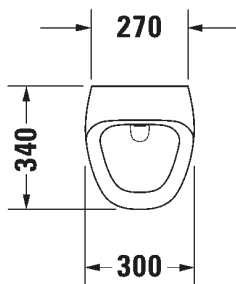

SARJA: D-CODE
MALLI: URINAALI

TUOTETIEDOT:

- Design by sieger design
- Rimless® (kaulukseton) huuhtelu
- 1/2" pintavesiliitäntä
- Piiloseinäviemäri
- Koko K565mm x L305mm x S290mm
- Sisältää Jet-suutin, kiinnikkeet, pohjaventtiili/ilmalukko ja viemäri
- CE-merkintä
- HUOM! Urinaalilementti ja huuhtelulaite tilattava erikseen, katso mallit:
 - Geberit urinaalilementit
 - Geberit huuhtelulaitteet
- Lisätiedot, kuten asennusohjeet, CAD-kuvat, ym. löydät [täältä](#)

HygieneGlaze -lasitus

Kiilto valkoinen

082932 0000

590,00

SARJA: DURASTYLE

MALLI: URINAALI

TUOTETIEDOT:

- Design by Matteo Thun ja Antonio Rodriguez
- Perinteinen huuhtelukaulus
- 1/2" piilovesiliitäntä
- Viemäri joko seinään tai lattiaan
- Koko K560mm x L300mm x S340mm
- Sisältää kiinnikkeet
- CE-merkintä
- HUOM! Urinaalilementti ja huuhtelulaite tilattava erikseen, katso mallit:
 - Geberit urinaalilementit
 - Geberit huuhtelulaitteet
- Lisätiedot, kuten asennusohjeet, CAD-kuvat, ym. löydät [täältä](#)

SARJA: DURASTYLE

MALLI: URINAALI

TUOTETIEDOT:

- Design by Matteo Thun ja Antonio Rodriquez
- Rimless® (kaulukseton) huuhtelu
- 1/2" piilovesiliitäntä
- Piiloseinäviemäri
- Koko K560mm x L300mm x S340mm
- Sisältää Jet-suutin, kiinnikkeet, pohjaventtiili/ilmalukko ja viemäri
- CE-merkintä
- HUOM! Urinaalielementti ja huuhtelulaite tilattava erikseen, katso mallit:
 - Geberit urinaalielementit
 - Geberit huuhtelulaitteet
- Lisätiedot, kuten asennusohjeet, CAD-kuvat, ym. löydät [täältä](#)