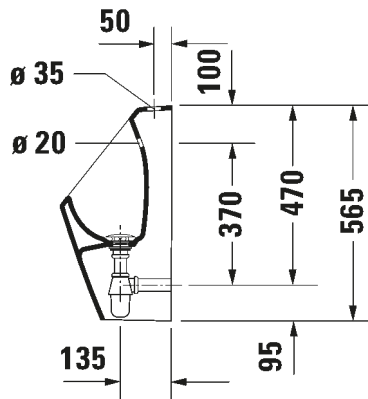

SARJA: DURAVIT NO. 1

MALLI: URINAALI

TUOTETIEDOT:

- Design by Duravit
- Rimless® (kaulukseton) huuhtelu
- 1/2" pintavesiliitäntä
- Piiloseinäviemäri
- Koko K565mm x L305mm x S290mm
- Sisältää Jet-suutin, kiinnikkeet, pohjaventtiili/ilmalukko ja viemäri
- CE-merkintä
- HUOM! Urinaalilementti ja huuhtelulaite tilattava erikseen, katso mallit:
  - Geberit urinaalilementit
  - Geberit huuhtelulaitteet
- Lisätiedot, kuten asennusohjeet, CAD-kuvat, ym. löydät [täältä](#)

Malli:

Väri:

Tuotekoodi:

Ovh.€, 25,5% alv:

Normaali lasitus

Kiilto valkoinen

281830 0000

474,00

HygieneGlaze -lasitus

Kiilto valkoinen

281830 2000

561,00