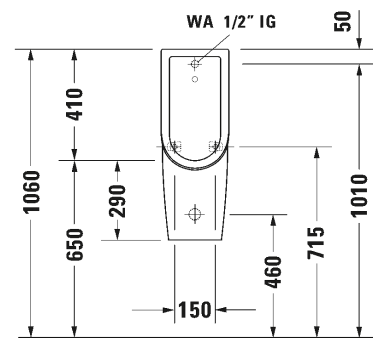

HygieneGlaze -lasitus

Kiilto valkoinen

082725 2000

809,00

SARJA: STARCK 3

MALLI: URINAALI

TUOTETIEDOT:

- Design by Philippe Starck
- Rimless® (kaulukseton) huuhtelu
- 1/2" piilovesiliitäntä
- Viemäri joko seinään tai lattiaan
- Koko K575mm x L350mm x S350mm
- Sisältää kiinnikkeet ja pohjaventtiili/ilmalukko
- CE-merkintä
- HUOM! Urinaalielementti ja huuhtelulaite tilattava erikseen, katso mallit:
 - Geberit urinaalielementit
 - Geberit huuhtelulaitteet
- Lisätiedot, kuten asennusohjeet, CAD-kuvat, ym. löydät [täältä](#)