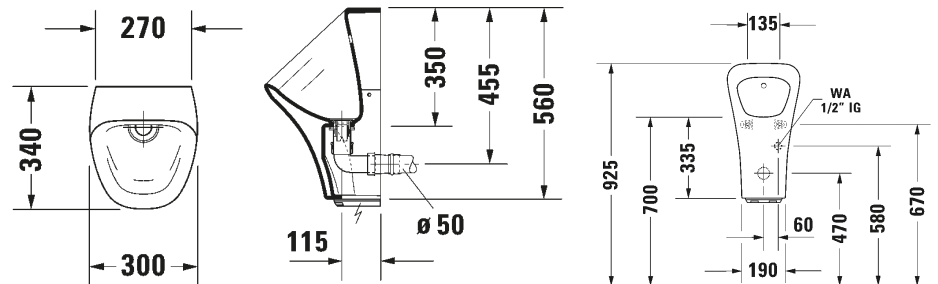

Malli:

Väri:

Tuotekoodi:

Ovh.€, 25,5% alv:

Normaali lasitus

Kiilto valkoinen

28063 1 0093

1.956,00

HygieneGlaze -lasitus

Kiilto valkoinen

28063 1 2093

2.044,00

Huolto-ohjelma 1: 5 minuutin huuhtelutauko
Huolto-ohjelma 2: Intervallihuuhtelu
Huolto-ohjelma 3: Järjestelmädiagnoosi
Huolto-ohjelma 4: Huuhtelun kesto
Huolto-ohjelma 5: Intervalli
Huolto-ohjelma 6: Nollaus
Huuhteluohjelma 1: Vakio
Huuhteluohjelma 2: Hybridi