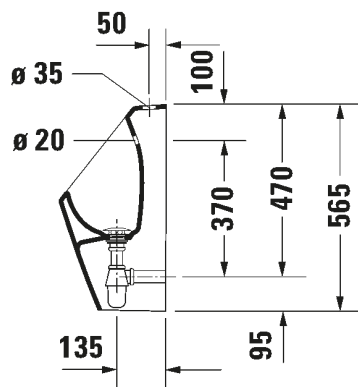

TUOTETIEDOT:

- Design by sieger design
- Rimless® (kaulukseton) huuhtelu
- 1/2" pintavesiliitäntä
- Piiloseinäviemäri
- Koko K565mm x L305mm x S290mm
- Sisältää Jet-suutin, kiinnikkeet, pohjaventtiili/ilmalukko ja viemäri
- CE-merkintä
- HUOM! Urinaalilementti ja huuhtelulaite tilattava erikseen, katso mallit:
  - Geberit urinaalilementit
  - Geberit huuhtelulaitteet
- Lisätiedot, kuten asennusohjeet, CAD-kuvat, ym. löydät [täältä](#)

Malli:	Väri:	Tuotekoodi:	Ovh.€, 25,5% alv:
Normaali lasitus	Kiilto valkoinen	082830 0000	502,00
HygieneGlaze -lasitus	Kiilto valkoinen	082832 0000	590,00