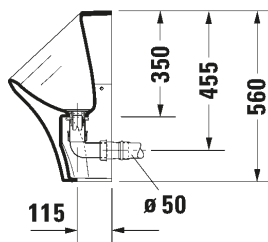

Katso, kuinka kuivaurinaali toimii

Malli:	Väri:	Tuotekoodi:	Ovh.€, 25,5% alv:
Normaali lasitus	Kiilto valkoinen	280830 0000	821,00
HygieneGlaze -lasitus	Kiilto valkoinen	280830 2000	909,00
Kuivaurinaalin puhdistusaine, 6 x 0,5l pullo		005062 0000	127,00
	Urinaalikivi	100384 0000	96,00
	Ilmalukko (sis. huoltoavain)	100342 0000	57,00