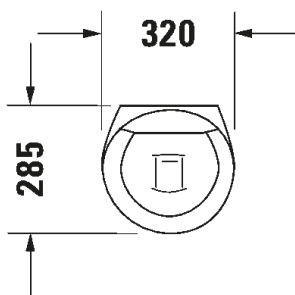

TUOTETIEDOT:

- Design by Philippe Starck
- Perinteinen huuhtelukaulus
- 1/2" piilovesiliitäntä
- Piiloseinäviemäri
- Koko K520mm x L320mm x S285mm
- Lisävarusteena urinaalin suojakansi 006591
- Sisältää kiinnikkeet, pohjaventtiili/ilmalukko ja viemäri
- CE-merkintä
- HUOM! Urinaalielementti ja huuhtelulaite tilattava erikseen, katso mallit:
  - Geberit urinaalielementit
  - Geberit huuhtelulaitteet
- Lisätiedot, kuten asennusohjeet, CAD-kuvat, ym. löydät [täältä](#)

Malli:	Väri:	Tuotekoodi:	Ovh.€, 25,5% alv:
Normaali lasitus	Kiilto valkoinen	083532 0000	1.140,00
Suojakansi	Kiilto valkoinen	006591 0000	287,00