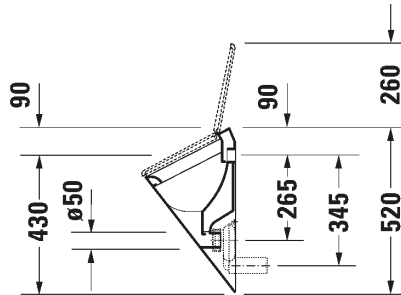

TUOTETIEDOT:

- Design by Philippe Starck
- Perinteinen huuhtelukaulus
- 1/2" piilovesiliitäntä
- Piiloseinäviemäri
- Koko K520mm x L320mm x S285mm
- Lisävarusteena urinaalin suojakansi 006591
- Sisältää kiinnikkeet, pohjaventtiili/ilmalukko ja viemäri
- CE-merkintä
- HUOM! Urinaalielementti ja huuhtelulaite tilattava erikseen, katso mallit:
  - Geberit urinaalielementit
  - Geberit huuhtelulaitteet
- Lisätiedot, kuten asennusohjeet, CAD-kuvat, ym. löydät [täältä](#)

Malli:	Väri:	Tuotekoodi:	Ovh.€, 25,5% alv:
Normaali lasitus	Kiilto valkoinen	083532 0000	1.140,00
Suojakansi	Kiilto valkoinen	006591 0000	287,00