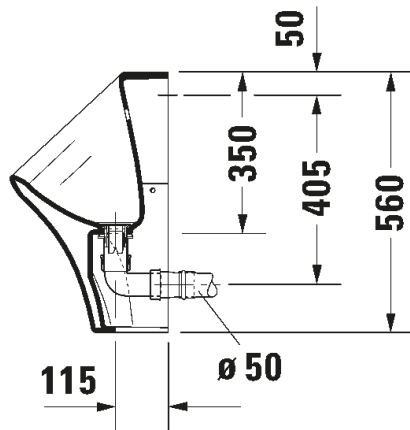

SARJA: DURASTYLE

MALLI: URINAALI

TUOTETIEDOT:

- Design by Matteo Thun ja Antonio Rodriquez
- Rimless® (kaulukseton) huuhtelu
- 1/2" piilovesiliitäntä
- Piiloseinäviemäri
- Koko K560mm x L300mm x S340mm
- Sisältää Jet-suutin, kiinnikkeet, pohjaventtiili/ilmalukko ja viemäri
- CE-merkintä
- HUOM! Urinaalielementti ja huuhtelulaite tilattava erikseen, katso mallit:
  - Geberit urinaalielementit
  - Geberit huuhtelulaitteet
- Lisätiedot, kuten asennusohjeet, CAD-kuvat, ym. löydät [täältä](#)

Malli:

Väri:

Tuotekoodi:

Ovh.€, 25,5% alv:

Normaali lasitus

Kiilto valkoinen

280630 0000

676,00

HygieneGlaze -lasitus

Kiilto valkoinen

280632 0000

763,00