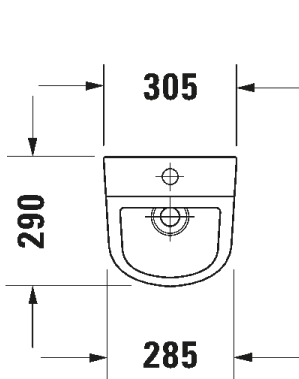

TUOTETIEDOT:

- Design by sieger design
- Rimless® (kaulukseton) huuhtelu
- 1/2" pintavesiliitäntä
- Piiloseinäviemäri
- Koko K565mm x L305mm x S290mm
- Sisältää Jet-suutin, kiinnikkeet, pohjaventtiili/ilmalukko ja viemäri
- CE-merkintä
- HUOM! Urinaalilementti ja huuhtelulaite tilattava erikseen, katso mallit:
  - Geberit urinaalilementit
  - Geberit huuhtelulaitteet
- Lisätiedot, kuten asennusohjeet, CAD-kuvat, ym. löydät [täältä](#)

Malli:	Väri:	Tuotekoodi:	Ovh.€, 25,5% alv:
Normaali lasitus	Kiilto valkoinen	082830 0000	502,00
HygieneGlaze -lasitus	Kiilto valkoinen	082832 0000	590,00