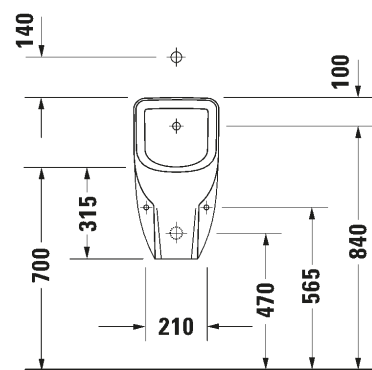

TUOTETIEDOT:

- Design by sieger design
- Rimless® (kaulukseton) huuhtelu
- 1/2" pintavesiliitäntä
- Piiloseinäviemäri
- Koko K565mm x L305mm x S290mm
- Sisältää Jet-suutin, kiinnikkeet, pohjaventtiili/ilmalukko ja viemäri
- CE-merkintä
- HUOM! Urinaalilementti ja huuhtelulaite tilattava erikseen, katso mallit:
  - Geberit urinaalilementit
  - Geberit huuhtelulaitteet
- Lisätiedot, kuten asennusohjeet, CAD-kuvat, ym. löydät [täältä](#)

Malli:	Väri:	Tuotekoodi:	Ovh.€, 25,5% alv:
Normaali lasitus	Kiilto valkoinen	082830 0000	502,00
HygieneGlaze -lasitus	Kiilto valkoinen	082832 0000	590,00