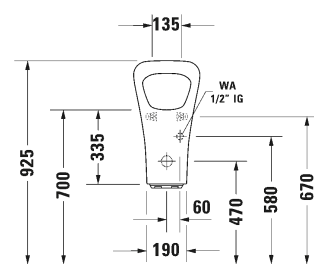

6V-lithium paristo, mallit:

Duracell: DL223A
Varta: VL223/CR-P2
Phillips: CR-P2P
Panasonic: CR-P2P
Kodak: K223LA
Energizer: EL223AP
Sony: CR-P2

Huolto-ohjelma 1: 5 minuutin huuhtelutauko
Huolto-ohjelma 2: Intervallihuuhtelu
Huolto-ohjelma 3: Järjestelmädiagnoosi
Huolto-ohjelma 4: Huuhtelun kesto
Huolto-ohjelma 5: Nollaus
Huuhteluohjelma 1: Vakio
Huuhteluohjelma 2: Vario

Malli:	Väri:	Tuotekoodi:	Ovh.€, 25,5% alv:
Normaali lasitus	Kiilto valkoinen	28043 1 0000	1.895,00
HygieneGlaze -lasitus	Kiilto valkoinen	28043 1 2000	1.963,00
Vesilukko viemäriputkella, vaaka(seinä)malli		005 1 12 0000	103,00