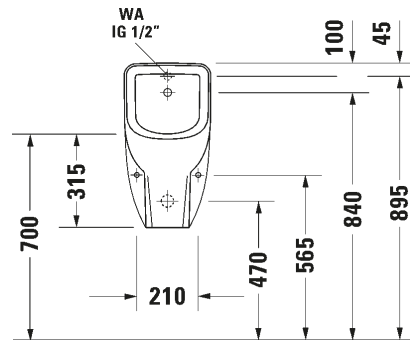

SARJA: DURAVIT NO. 1

MALLI: URINAALI

TUOTETIEDOT:

- Design by Duravit
- Rimless® (kaulukseton) huuhtelu
- 1/2" piilovesiliitäntä
- Piiloseinäviemäri
- Koko K565mm x L305mm x S290mm
- Sisältää Jet-suutin, kiinnikkeet, pohjaventtiili/ilmalukko ja viemäri
- CE-merkintä
- HUOM! Urinaalielementti ja huuhtelulaite tilattava erikseen, katso mallit:
  - Geberit urinaalielementit
  - Geberit huuhtelulaitteet
- Lisätiedot, kuten asennusohjeet, CAD-kuvat, ym. löydät [täältä](#)

Malli:	Väri:	Tuotekoodi:	Ovh.€, 25,5% alv:
Normaali lasitus	Kiilto valkoinen	281930 0000	474,00
HygieneGlaze -lasitus	Kiilto valkoinen	281930 2000	561,00