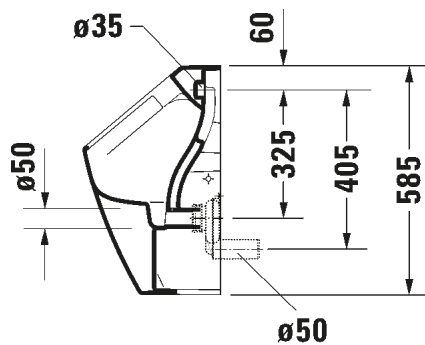

Malli:	Väri:	Tuotekoodi:	Ovh.€, 25,5% alv:
Normaali lasitus	Kiilto valkoinen	280930 0000	623,00
HygieneGlaze -lasitus	Kiilto valkoinen	280930 2000	732,00
Vesilukko viemäriputkella, vaaka(seinä)malli		005 1 13 0000	103,00