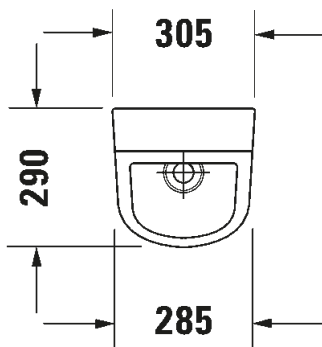

SARJA: DURAVIT NO. 1

MALLI: URINAALI

TUOTETIEDOT:

- Design by Duravit
- Rimless® (kaulukseton) huuhtelu
- 1/2" piilovesiliitäntä
- Piiloseinäviemäri
- Koko K565mm x L305mm x S290mm
- Sisältää Jet-suutin, kiinnikkeet, pohjaventtiili/ilmalukko ja viemäri
- CE-merkintä
- HUOM! Urinaalielementti ja huuhtelulaite tilattava erikseen, katso mallit:
  - Geberit urinaalielementit
  - Geberit huuhtelulaitteet
- Lisätiedot, kuten asennusohjeet, CAD-kuvat, ym. löydät [täältä](#)

Malli:	Väri:	Tuotekoodi:	Ovh.€, 25,5% alv:
Normaali lasitus	Kiilto valkoinen	281930 0000	474,00
HygieneGlaze -lasitus	Kiilto valkoinen	281930 2000	561,00