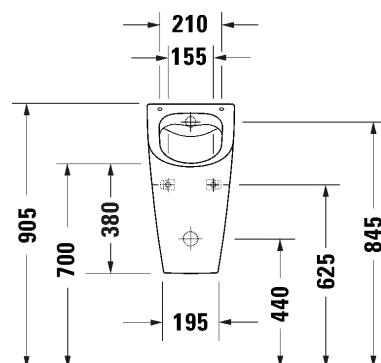

TUOTETIEDOT:

- Design by Philippe Starck
- Rimless® (kaulukseton) huuhtelu
- 1/2" piilovesiliitäntä
- Piiloseinäviemäri
- Koko K585mm x L300mm x S350mm
- Lisävarusteena urinaalin suojakansi 002409
- Sisältää kiinnikkeet ja pohjaventtiili/ilmalukko
- CE-merkintä
- HUOM! Urinaalielementti ja huuhtelulaite tilattava erikseen, katso mallit:
  - Geberit urinaalielementit
  - Geberit huuhtelulaitteet
- Lisätiedot, kuten asennusohjeet, CAD-kuvat, ym. löydät **täältä**

Malli:	Väri:	Tuotekoodi:	Ovh.€, 25,5% alv:
Normaali lasitus	Kiilto valkoinen	28 1230 0000	676,00
HygieneGlaze -lasitus	Kiilto valkoinen	28 1230 2000	764,00
Vesilukko viemäriputkella, vaaka(seinä)malli		005 113 0000	103,00
Suojakansi	Kiilto valkoinen	002409 0000	400,00