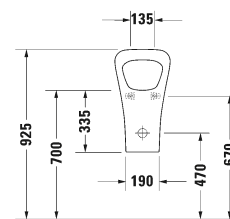

Katso, kuinka kuivaurinaali toimii

Malli:	Väri:	Tuotekoodi:	Ovh.€, 25,5% alv:
Normaali lasitus	Kiilto valkoinen	280830 0000	821,00
HygieneGlaze -lasitus	Kiilto valkoinen	280830 2000	909,00
Kuivaurinaalin puhdistusaine, 6 x 0,5l pullo		005062 0000	127,00
	Urinaalikivi	100384 0000	96,00
	Ilmalukko (sis. huoltoavain)	100342 0000	57,00