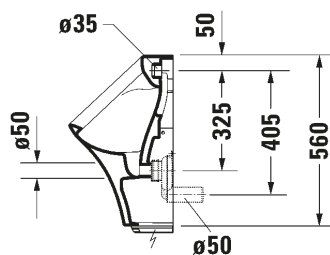

6V-lithium paristo, mallit:

Duracell: DL223A
Varta: VL223/CR-P2
Phillips: CR-P2P
Panasonic: CR-P2P
Kodak: K223LA
Energizer: EL223AP
Sony: CR-P2

Huolto-ohjelma 1: 5 minuutin huuhtelutauko
Huolto-ohjelma 2: Intervallihuuhtelu
Huolto-ohjelma 3: Järjestelmädiagnoosi
Huolto-ohjelma 4: Huuhtelun kesto
Huolto-ohjelma 5: Nollaus
Huuhteluohjelma 1: Vakio
Huuhteluohjelma 2: Vario

Malli:	Väri:	Tuotekoodi:	Ovh.€, 25,5% alv:
Normaali lasitus	Kiilto valkoinen	28043 1 0000	1.895,00
HygieneGlaze -lasitus	Kiilto valkoinen	28043 1 2000	1.963,00
Vesilukko viemäriputkella, vaaka(seinä)malli		005 1 12 0000	103,00