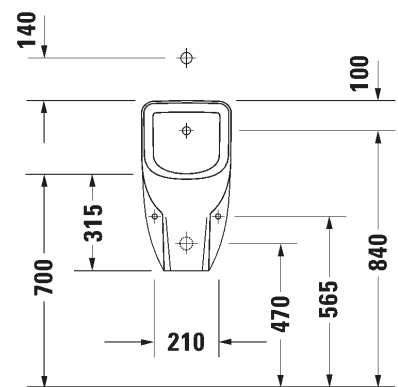

SARJA: DURAVIT NO. 1

MALLI: URINAALI

TUOTETIEDOT:

- Design by Duravit
- Rimless® (kaulukseton) huuhtelu
- 1/2" pintavesiliitäntä
- Piiloseinäviemäri
- Koko K565mm x L305mm x S290mm
- Sisältää Jet-suutin, kiinnikkeet, pohjaventtiili/ilmalukko ja viemäri
- CE-merkintä
- HUOM! Urinaalilementti ja huuhtelulaite tilattava erikseen, katso mallit:
  - Geberit urinaalilementit
  - Geberit huuhtelulaitteet
- Lisätiedot, kuten asennusohjeet, CAD-kuvat, ym. löydät [täältä](#)

Malli:

Väri:

Tuotekoodi:

Ovh.€, 25,5% alv:

Normaali lasitus

Kiilto valkoinen

281830 0000

474,00

HygieneGlaze -lasitus

Kiilto valkoinen

281830 2000

561,00