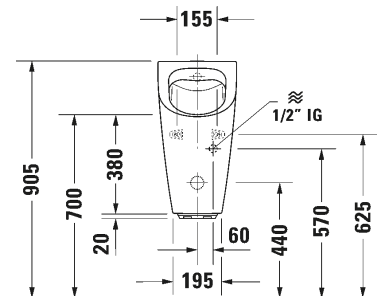

TUOTETIEDOT:

- Design by Philippe Starck
- Verkkovirta, sis. virtalähteen
- Rimless® (kaulukseton) huuhtelu
- 0,5 litra minimihuuhtelu
- 1/2" piilovesiliitäntä
- Piiloseinäviemäri
- Koko K585mm x L300mm x S350mm
- Sisältää kiinnikkeet, pohjaventtiili/ilmalukko ja viemäri
- CE-merkintä
- HUOM! Urinaalielementti ja huuhtelulaite tilattava erikseen, katso mallit:
  - Geberit urinaalielementit
  - Geberit huuhtelulaitteet
- Lisätiedot, kuten asennusohjeet, CAD-kuvat, ym. löydät **täältä**

Malli:

Väri:

Tuotekoodi:

Ovh.€, 25,5% alv:

Normaali lasitus

Kiilto valkoinen

280931 0000

1.762,00

HygieneGlaze -lasitus

Kiilto valkoinen

280931 2000

1.850,00

Huolto-ohjelma 1: 5 minuutin huuhtelutauko
Huolto-ohjelma 2: Intervallihuuhtelu
Huolto-ohjelma 3: Järjestelmädiagnoosi
Huolto-ohjelma 4: Huuhtelun kesto
Huolto-ohjelma 5: Nollaus
Huuhteluohjelma 1: 0,5 litraa
Huuhteluohjelma 2: Vakio
Huuhteluohjelma 3: Vario