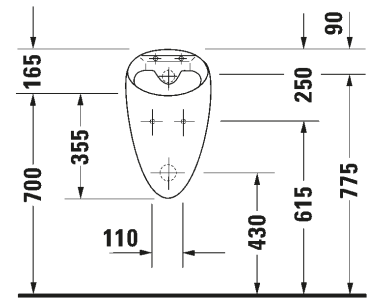

TUOTETIEDOT:

- Design by Philippe Starck
- Perinteinen huuhtelukaulus
- 1/2" piilovesiliitäntä
- Piiloseinäviemäri
- Koko K520mm x L320mm x S285mm
- Lisävarusteena urinaalin suojakansi 006591
- Sisältää kiinnikkeet, pohjaventtiili/ilmalukko ja viemäri
- CE-merkintä
- HUOM! Urinaalielementti ja huuhtelulaite tilattava erikseen, katso mallit:
  - Geberit urinaalielementit
  - Geberit huuhtelulaitteet
- Lisätiedot, kuten asennusohjeet, CAD-kuvat, ym. löydät [täältä](#)

Malli:	Väri:	Tuotekoodi:	Ovh.€, 25,5% alv:
Normaali lasitus	Kiilto valkoinen	083532 0000	1.140,00
Suojakansi	Kiilto valkoinen	006591 0000	287,00