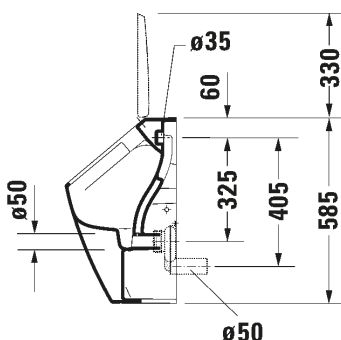

TUOTETIEDOT:

- Design by Philippe Starck
- Rimless® (kaulukseton) huuhtelu
- 1/2" piilovesiliitäntä
- Piiloseinäviemäri
- Koko K585mm x L300mm x S350mm
- Lisävarusteena urinaalin suojakansi 002409
- Sisältää kiinnikkeet ja pohjaventtiili/ilmalukko
- CE-merkintä
- HUOM! Urinaalielementti ja huuhtelulaite tilattava erikseen, katso mallit:
  - Geberit urinaalielementit
  - Geberit huuhtelulaitteet
- Lisätiedot, kuten asennusohjeet, CAD-kuvat, ym. löydät **täältä**

Malli:	Väri:	Tuotekoodi:	Ovh.€, 25,5% alv:
Normaali lasitus	Kiilto valkoinen	28 1230 0000	676,00
HygieneGlaze -lasitus	Kiilto valkoinen	28 1230 2000	764,00
Vesilukko viemäriputkella, vaaka(seinä)malli		005 113 0000	103,00
Suojakansi	Kiilto valkoinen	002409 0000	400,00