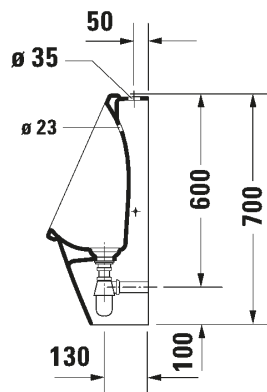

TUOTETIEDOT:

- Design by Philippe Starck
- Korkea malli
- Rimless® (kaulukseton) huuhtelu
- 1/2" pintavesiliitäntä
- Piiloseinäviemäri
- Koko K700mm x L245mm x S300mm
- Sisältää Jet-suutin, kiinnikkeet, pohjaventtiili/ilmalukko ja viemäri
- CE-merkintä
- HUOM! Urinaalielementti ja huuhtelulaite tilattava erikseen, katso mallit:
  - Geberit urinaalielementit
  - Geberit huuhtelulaitteet
- Lisätiedot, kuten asennusohjeet, CAD-kuvat, ym. löydät **täältä**

Malli:	Väri:	Tuotekoodi:	Ovh.€, 25,5% alv:
Normaali lasitus	Kiilto valkoinen	082625 0000	721,00
HygieneGlaze -lasitus	Kiilto valkoinen	082625 2000	809,00