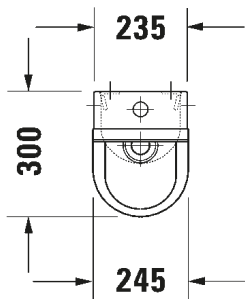

TUOTETIEDOT:

- Design by Philippe Starck
- Korkea malli
- Rimless® (kaulukseton) huuhtelu
- 1/2" pintavesiliitäntä
- Piiloseinäviemäri
- Koko K700mm x L245mm x S300mm
- Sisältää Jet-suutin, kiinnikkeet, pohjaventtiili/ilmalukko ja viemäri
- CE-merkintä
- HUOM! Urinaalielementti ja huuhtelulaite tilattava erikseen, katso mallit:
  - Geberit urinaalielementit
  - Geberit huuhtelulaitteet
- Lisätiedot, kuten asennusohjeet, CAD-kuvat, ym. löydät **täältä**

Malli:	Väri:	Tuotekoodi:	Ovh.€, 25,5% alv:
Normaali lasitus	Kiilto valkoinen	082625 0000	721,00
HygieneGlaze -lasitus	Kiilto valkoinen	082625 2000	809,00