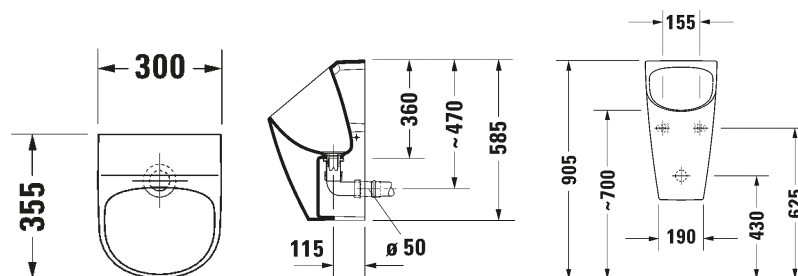

SARJA: SOLEIL BY STARCK

MALLI: URINAALI

TUOTETIEDOT:

- Design by Philippe Starck
- Rimless® (kaulukseton) huuhtelu
- 1/2" piilovesiliitäntä
- Piiloseinäviemäri
- Koko K585mm x L300mm x S350mm
- Sisältää kiinnikkeet ja pohjaventtili/ilmalukko
- CE-merkintä
- HUOM! Urinaalielementti ja huuhtelulaite tilattava erikseen, katso mallit:
 - Geberit urinaalielementit
 - Geberit huuhtelulaitteet
- Lisätiedot, kuten asennusohjeet, CAD-kuvat, ym. löydät [täältä](#)