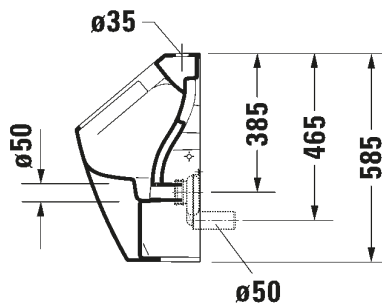

TUOTETIEDOT:

- Design by Philippe Starck
- Rimless® (kaulukseton) huuhtelu
- 1/2" pintavesiliitäntä
- Piiloseinäviemäri
- Koko K585mm x L300mm x S350mm
- Lisävarusteena urinaalin suojakansi 002409
- Sisältää kiinnikkeet ja pohjaventtiili/ilmalukko
- CE-merkintä
- HUOM! Urinaalielementti ja huuhtelulaite tilattava erikseen, katso mallit:
  - Geberit urinaalielementit
  - Geberit huuhtelulaitteet
- Lisätiedot, kuten asennusohjeet, CAD-kuvat, ym. löydät **täältä**

Malli:	Väri:	Tuotekoodi:	Ovh.€, 25,5% alv:
Normaali lasitus	Kiilto valkoinen	28 1530 0000	644,00
HygieneGlaze -lasitus	Kiilto valkoinen	28 1530 2000	732,00
Vesilukko viemäriputkella, vaaka(seinä)malli		005 1 13 0000	103,00