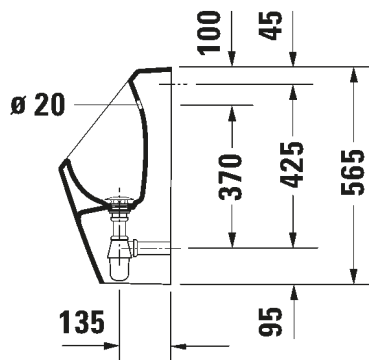

SARJA: D-CODE

MALLI: URINAALI

TUOTETIEDOT:

- Design by sieger design
- Rimless® (kaulukseton) huuhtelu
- 1/2" piilovesiliitäntä
- Piiloseinäviemäri
- Koko K565mm x L305mm x S290mm
- Sisältää Jet-suutin, kiinnikkeet, pohjaventtiili/ilmalukko ja viemäri
- CE-merkintä
- HUOM! Urinaalielementti ja huuhtelulaite tilattava erikseen, katso mallit:
  - Geberit urinaalielementit
  - Geberit huuhtelulaitteet
- Lisätiedot, kuten asennusohjeet, CAD-kuvat, ym. löydät [täältä](#)

Malli:

Väri:

Tuotekoodi:

Ovh.€, 25,5% alv:

Normaali lasitus

Kiilto valkoinen

082930 0000

502,00

HygieneGlaze -lasitus

Kiilto valkoinen

082932 0000

590,00