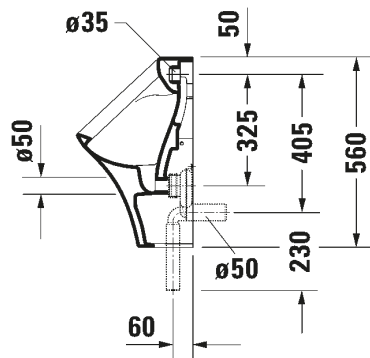

URINAALIT

HINNASTO 2024
(25,5% ALV)

Urinaalit

Urinaalit				
				
Malli	Urinaali	Urinaali	Urinaali	Urinaali
Sarja	D-Code	D-Code	DuraStyle	DuraStyle
Leveys x Syvyys	305 x 290 mm	305 x 290 mm	300 x 340 mm	300 x 340 mm
Tuotekoodi.	082830	082930	280430	280630
Kts. sivu	s. 3	s. 4	s. 5	s. 6

SARJA: D-CODE
MALLI: URINAALI

TUOTETIEDOT:

- Design by sieger design
- Rimless® (kaulukseton) huuhtelu
- 1/2" pintavesiliitäntä
- Piiloseinäviemäri
- Koko K565mm x L305mm x S290mm
- Sisältää Jet-suutin, kiinnikkeet, pohjaventtiili/ilmalukko ja viemäri
- CE-merkintä
- HUOM! Urinaalilementti ja huuhtelulaite tilattava erikseen, katso mallit:
 - Geberit urinaalilementit
 - Geberit huuhtelulaitteet
- Lisätiedot, kuten asennusohjeet, CAD-kuvat, ym. löydät [täältä](#)

HygieneGlaze -lasitus

Kiilto valkoinen

082932 0000

590,00

SARJA: DURASTYLE

MALLI: URINAALI

TUOTETIEDOT:

- Design by Matteo Thun ja Antonio Rodriguez
- Perinteinen huuhtelukaulus
- 1/2" piilovesiliitäntä
- Viemäri joko seinään tai lattiaan
- Koko K560mm x L300mm x S340mm
- Sisältää kiinnikkeet
- CE-merkintä
- HUOM! Urinaalilementti ja huuhtelulaite tilattava erikseen, katso mallit:
 - Geberit urinaalilementit
 - Geberit huuhtelulaitteet
- Lisätiedot, kuten asennusohjeet, CAD-kuvat, ym. löydät [täältä](#)

SARJA: DURASTYLE

MALLI: URINAALI

TUOTETIEDOT:

- Design by Matteo Thun ja Antonio Rodriquez
- Rimless® (kaulukseton) huuhtelu
- 1/2" piilovesiliitäntä
- Piiloseinäviemäri
- Koko K560mm x L300mm x S340mm
- Sisältää Jet-suutin, kiinnikkeet, pohjaventtiili/ilmalukko ja viemäri
- CE-merkintä
- HUOM! Urinaalielementti ja huuhtelulaite tilattava erikseen, katso mallit:
 - Geberit urinaalielementit
 - Geberit huuhtelulaitteet
- Lisätiedot, kuten asennusohjeet, CAD-kuvat, ym. löydät [täältä](#)