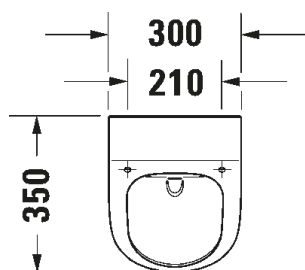

TUOTETIEDOT:

- Design by Philippe Starck
- Rimless® (kaulukseton) huuhtelu
- 1/2" piilovesiliitäntä
- Piiloseinäviemäri
- Koko K585mm x L300mm x S350mm
- Lisävarusteena urinaalin suojakansi 002409
- Sisältää kiinnikkeet ja pohjaventtiili/ilmalukko
- CE-merkintä
- HUOM! Urinaalielementti ja huuhtelulaite tilattava erikseen, katso mallit:
  - Geberit urinaalielementit
  - Geberit huuhtelulaitteet
- Lisätiedot, kuten asennusohjeet, CAD-kuvat, ym. löydät **täältä**

Malli:	Väri:	Tuotekoodi:	Ovh.€, 25,5% alv:
Normaali lasitus	Kiilto valkoinen	28 1230 0000	676,00
HygieneGlaze -lasitus	Kiilto valkoinen	28 1230 2000	764,00
Vesilukko viemäriputkella, vaaka(seinä)malli		005 113 0000	103,00
Suojakansi	Kiilto valkoinen	002409 0000	400,00