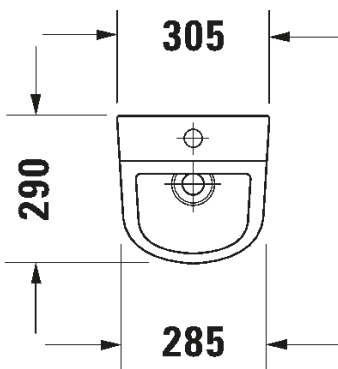

SARJA: DURAVIT NO. 1

MALLI: URINAALI

TUOTETIEDOT:

- Design by Duravit
- Rimless® (kaulukseton) huuhtelu
- 1/2" pintavesiliitäntä
- Piiloseinäviemäri
- Koko K565mm x L305mm x S290mm
- Sisältää Jet-suutin, kiinnikkeet, pohjaventtiili/ilmalukko ja viemäri
- CE-merkintä
- HUOM! Urinaalilementti ja huuhtelulaite tilattava erikseen, katso mallit:
  - Geberit urinaalilementit
  - Geberit huuhtelulaitteet
- Lisätiedot, kuten asennusohjeet, CAD-kuvat, ym. löydät [täältä](#)

Malli:

Väri:

Tuotekoodi:

Ovh.€, 25,5% alv:

Normaali lasitus

Kiilto valkoinen

281830 0000

474,00

HygieneGlaze -lasitus

Kiilto valkoinen

281830 2000

561,00