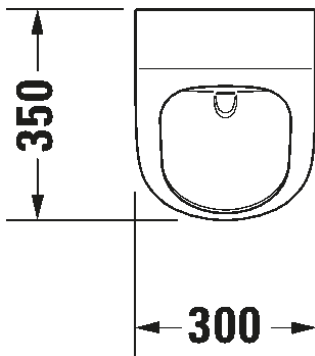

Malli:	Väri:	Tuotekoodi:	Ovh.€, 25,5% alv:
Normaali lasitus	Kiilto valkoinen	280930 0000	623,00
HygieneGlaze -lasitus	Kiilto valkoinen	280930 2000	732,00
Vesilukko viemäriputkella, vaaka(seinä)malli		005 1 13 0000	103,00