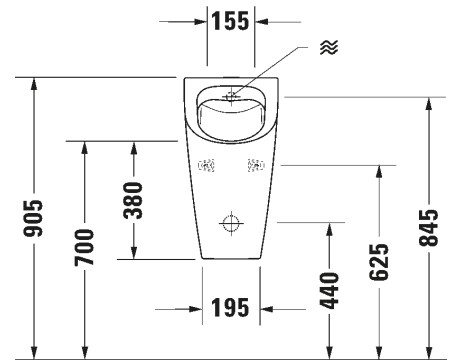

Malli:	Väri:	Tuotekoodi:	Ovh.€, 25,5% alv:
Normaali lasitus	Kiilto valkoinen	280930 0000	623,00
HygieneGlaze -lasitus	Kiilto valkoinen	280930 2000	732,00
Vesilukko viemäriputkella, vaaka(seinä)malli		005 1 13 0000	103,00