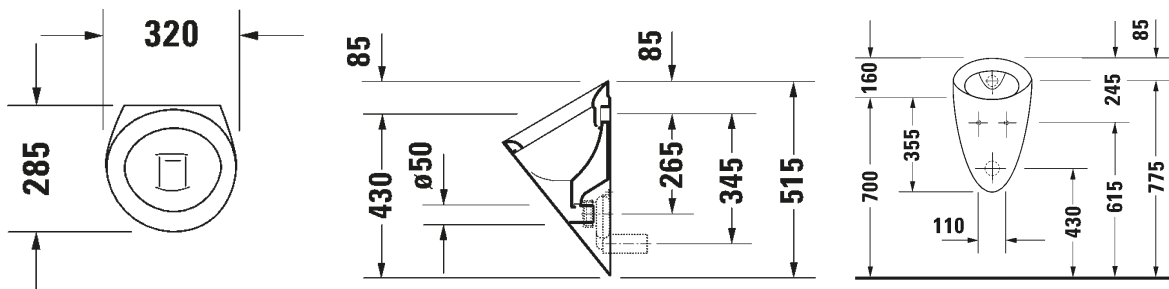

SARJA: STARCK 1

MALLI: URINAALI

TUOTETIEDOT:

- Design by Philippe Starck
- Perinteinen huuhtelukaulus
- 1/2" piilovesiliitäntä
- Piiloseinäviemäri
- Koko K515mm x L320mm x S285mm
- Sisältää kiinnikkeet, pohjaventtili/ilmalukko ja viemäri
- CE-merkintä
- HUOM! Urinaalielementti ja huuhtelulaite tilattava erikseen, katso mallit:
  - Geberit urinaalielementit
  - Geberit huuhtelulaitteet
- Lisätiedot, kuten asennusohjeet, CAD-kuvat, ym. löydät [täältä](#)

Malli:

Väri:

Tuotekoodi:

Ovh.€, 25,5% alv:

Normaali lasitus

Kiilto valkoinen

083432 0000

1.100,00