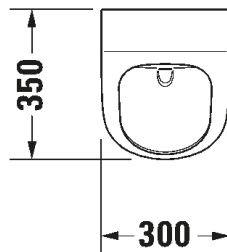

TUOTETIEDOT:

- Design by Philippe Starck
- Verkkovirta, sis. virtalähteen
- Rimless® (kaulukseton) huuhtelu
- 0,5 litra minimihuuhtelu
- 1/2" piilovesiliitäntä
- Piiloseinäviemäri
- Koko K585mm x L300mm x S350mm
- Sisältää kiinnikkeet, pohjaventtiili/ilmalukko ja viemäri
- CE-merkintä
- HUOM! Urinaalielementti ja huuhtelulaite tilattava erikseen, katso mallit:
  - Geberit urinaalielementit
  - Geberit huuhtelulaitteet
- Lisätiedot, kuten asennusohjeet, CAD-kuvat, ym. löydät **täältä**

Malli:

Väri:

Tuotekoodi:

Ovh.€, 25,5% alv:

Normaali lasitus

Kiilto valkoinen

280931 0000

1.762,00

HygieneGlaze -lasitus

Kiilto valkoinen

280931 2000

1.850,00

Huolto-ohjelma 1: 5 minuutin huuhtelutauko
Huolto-ohjelma 2: Intervallihuuhtelu
Huolto-ohjelma 3: Järjestelmädiagnoosi
Huolto-ohjelma 4: Huuhtelun kesto
Huolto-ohjelma 5: Nollaus
Huuhteluohjelma 1: 0,5 litraa
Huuhteluohjelma 2: Vakio
Huuhteluohjelma 3: Vario