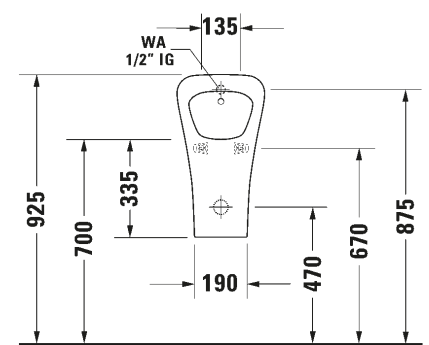

SARJA: DURASTYLE

MALLI: URINAALI

TUOTETIEDOT:

- Design by Matteo Thun ja Antonio Rodriquez
- Rimless® (kaulukseton) huuhtelu
- 1/2" piilovesiliitäntä
- Piiloseinäviemäri
- Koko K560mm x L300mm x S340mm
- Sisältää Jet-suutin, kiinnikkeet, pohjaventtiili/ilmalukko ja viemäri
- CE-merkintä
- HUOM! Urinaalielementti ja huuhtelulaite tilattava erikseen, katso mallit:
  - Geberit urinaalielementit
  - Geberit huuhtelulaitteet
- Lisätiedot, kuten asennusohjeet, CAD-kuvat, ym. löydät [täältä](#)

Malli:

Väri:

Tuotekoodi:

Ovh.€, 25,5% alv:

Normaali lasitus

Kiilto valkoinen

280630 0000

676,00

HygieneGlaze -lasitus

Kiilto valkoinen

280632 0000

763,00