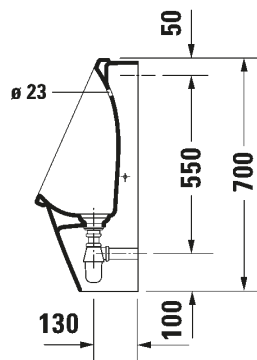

HygieneGlaze -lasitus

Kiilto valkoinen

082725 2000

809,00

SARJA: STARCK 3

MALLI: URINAALI

TUOTETIEDOT:

- Design by Philippe Starck
- Rimless® (kaulukseton) huuhtelu
- 1/2" piilovesiliitäntä
- Viemäri joko seinään tai lattiaan
- Koko K575mm x L350mm x S350mm
- Sisältää kiinnikkeet ja pohjaventtiili/ilmalukko
- CE-merkintä
- HUOM! Urinaalielementti ja huuhtelulaite tilattava erikseen, katso mallit:
 - Geberit urinaalielementit
 - Geberit huuhtelulaitteet
- Lisätiedot, kuten asennusohjeet, CAD-kuvat, ym. löydät [täältä](#)